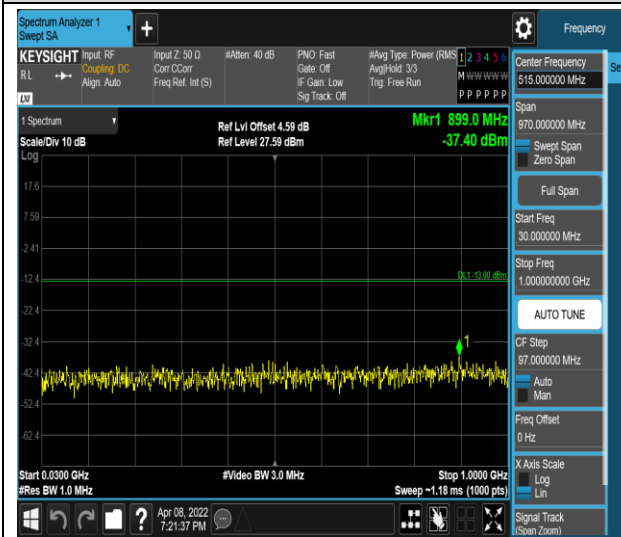

Band2-20MHz-16QAM-18700-1RB#0-Range2:1000~20000MHz

Band4-1.4MHz-QPSK-20175-1RB#0-Range1:30~1000MHz

Band4-1.4MHz-QPSK-20175-1RB#0-Range2:1000~20000MHz

Band4-1.4MHz-QPSK-20393-1RB#0-Range1:30~1000MHz

Band4-1.4MHz-QPSK-20393-1RB#0-Range2:1000~20000MHz