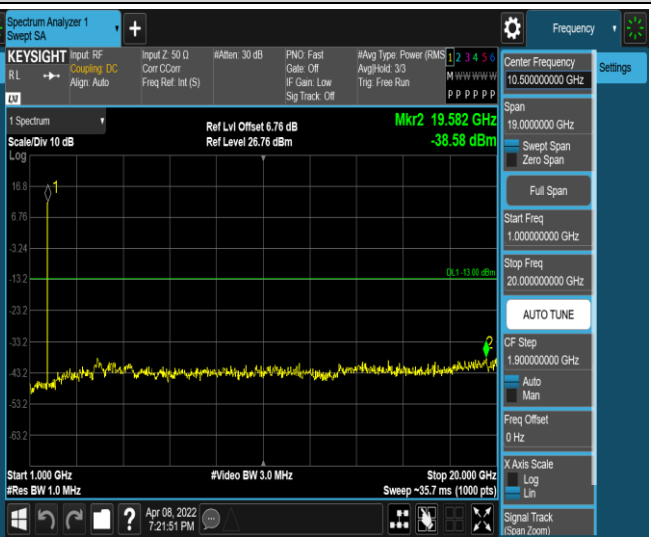

Band2-20MHz-16QAM-18700-1RB#0-Range2:1000~20000MHz

Band4-1.4MHz-QPSK-20175-1RB#0-Range1:30~1000MHz

Band4-1.4MHz-QPSK-20175-1RB#0-Range2:1000~20000MHz

Band4-1.4MHz-QPSK-20393-1RB#0-Range1:30~1000MHz

Band4-1.4MHz-QPSK-20393-1RB#0-Range2:1000~20000MHz