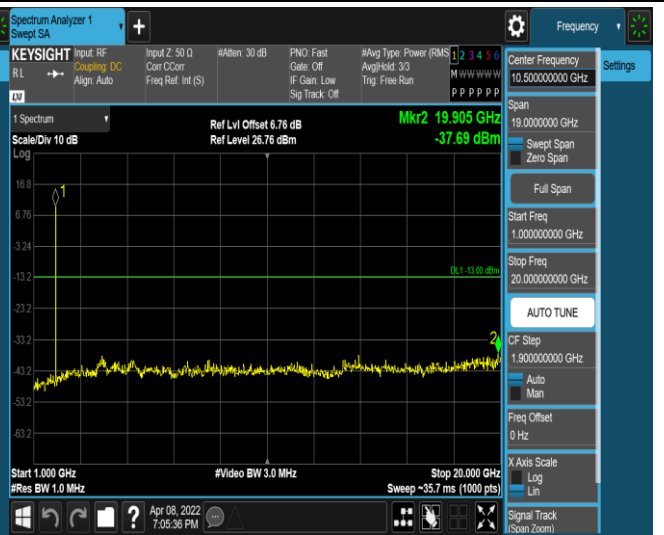

Band2-1.4MHz-16QAM-18900-1RB#0-Range1:30~1000MHz

Band2-1.4MHz-16QAM-18900-1RB#0-Range2:1000~20000MHz

Band2-20MHz-QPSK-19100-1RB#0-Range1:30~1000MHz

Band2-20MHz-QPSK-19100-1RB#0-Range2:1000~20000MHz

Band2-20MHz-16QAM-18700-1RB#0-Range1:30~1000MHz