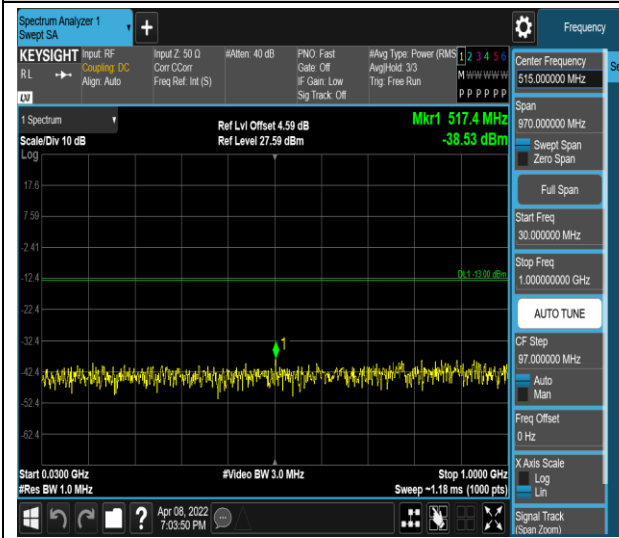

Band2-20MHz-16QAM-18700-1RB#0-Range1:30~1000MHz