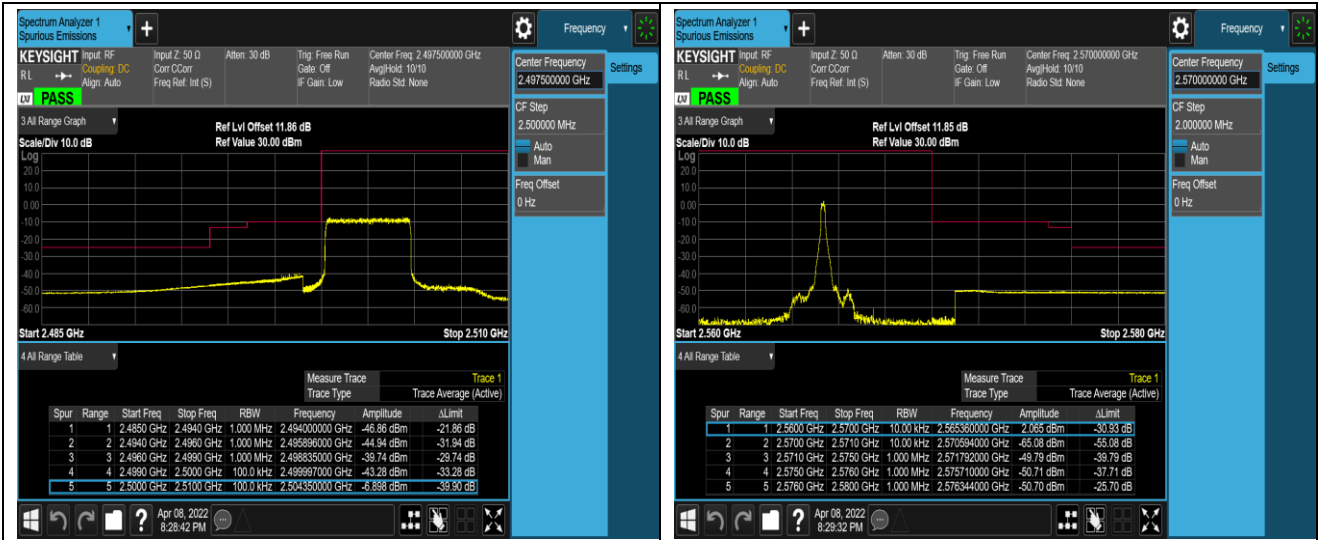

Band4-20MHz-16QAM-20300-1RB#99

Band4-20MHz-16QAM-20300-100RB#0

Band7-5MHz-QPSK-20775-25RB#0

Band7-5MHz-QPSK-21425-1RB#0

Band7-20MHz-QPSK-21350-1RB#99

Band7-20MHz-QPSK-21350-100RB#0

Band7-20MHz-16QAM-20850-1RB#0