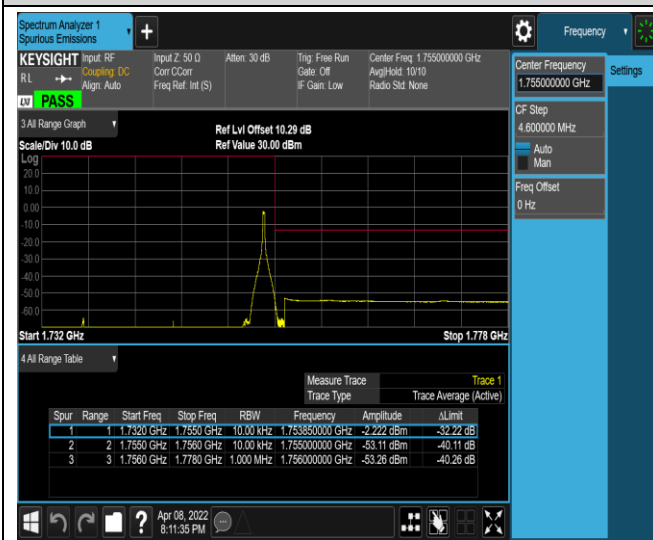

Band4-1.4MHz-QPSK-19957-6RB#0

Band4-1.4MHz-QPSK-20393-1RB#0

Band4-1.4MHz-QPSK-20393-1RB#5

Band4-1.4MHz-QPSK-20393-6RB#0

Band4-1.4MHz-16QAM-19957-1RB#0

Band4-1.4MHz-16QAM-19957-1RB#5

Band4-20MHz-QPSK-20050-100RB#0

Band4-20MHz-QPSK-20300-1RB#0

Band4-20MHz-QPSK-20300-1RB#99

Band4-20MHz-QPSK-20300-100RB#0

Band4-20MHz-16QAM-20050-1RB#0

Band4-20MHz-16QAM-20050-1RB#99

Band4-20MHz-16QAM-20050-100RB#0

Band4-20MHz-16QAM-20300-1RB#0