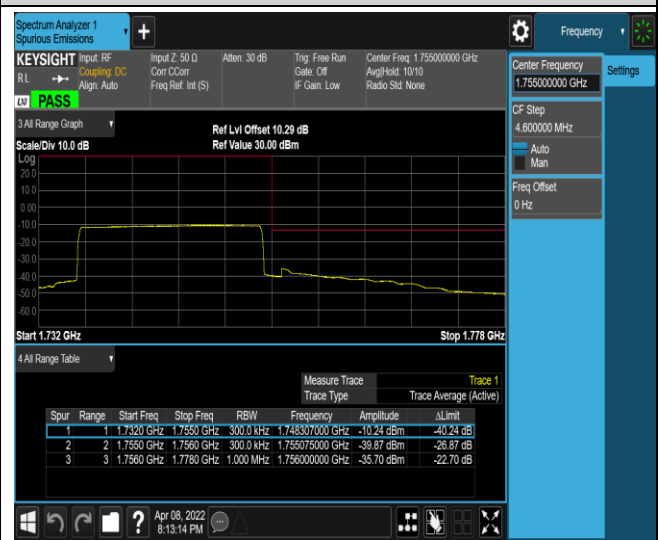

Band4-20MHz-QPSK-20300-1RB#0

Band4-20MHz-QPSK-20300-1RB#99

Band4-20MHz-QPSK-20300-100RB#0

Band4-20MHz-16QAM-20050-1RB#0

Band4-20MHz-16QAM-20050-1RB#99

Band4-20MHz-16QAM-20050-100RB#0

Band4-20MHz-16QAM-20300-1RB#0

Band4-20MHz-16QAM-20300-1RB#99

Band4-20MHz-16QAM-20300-100RB#0

Band7-5MHz-QPSK-20775-25RB#0

Band7-5MHz-QPSK-21425-1RB#0

Band7-20MHz-QPSK-21350-1RB#99

Band7-20MHz-QPSK-21350-100RB#0

Band7-20MHz-16QAM-20850-1RB#0