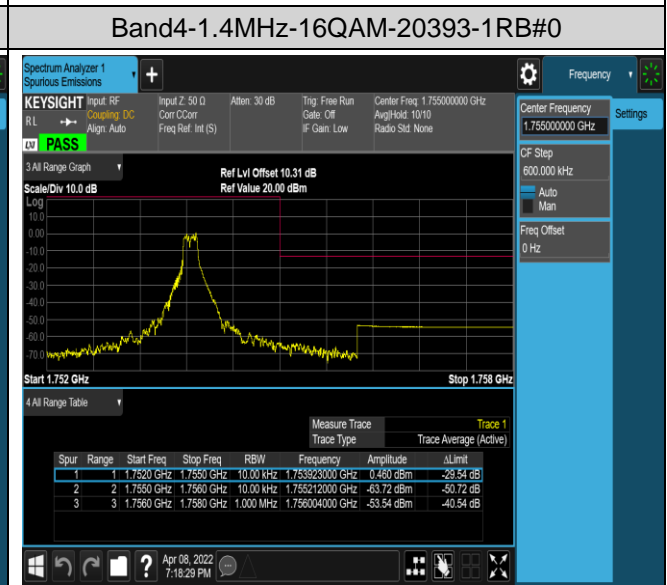

Band4-1.4MHz-QPSK-19957-6RB#0

Band4-1.4MHz-QPSK-20393-1RB#0

Band4-1.4MHz-QPSK-20393-1RB#5

Band4-1.4MHz-QPSK-20393-6RB#0

Band4-1.4MHz-16QAM-19957-1RB#0

Band4-1.4MHz-16QAM-19957-1RB#5

Band4-20MHz-QPSK-20050-100RB#0

Band4-20MHz-QPSK-20300-1RB#0

Band4-20MHz-QPSK-20300-1RB#99

Band4-20MHz-QPSK-20300-100RB#0

Band4-20MHz-16QAM-20050-1RB#0

Band4-20MHz-16QAM-20050-1RB#99

Band4-20MHz-16QAM-20050-100RB#0

Band4-20MHz-16QAM-20300-1RB#0