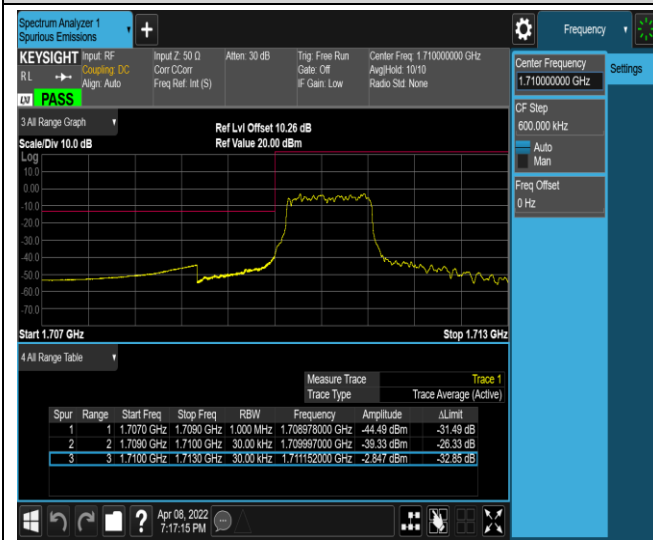

Band4-1.4MHz-QPSK-19957-6RB#0

Band4-1.4MHz-QPSK-20393-1RB#0

Band4-1.4MHz-QPSK-20393-1RB#5

Band4-1.4MHz-QPSK-20393-6RB#0

Band4-1.4MHz-16QAM-19957-1RB#0

Band4-1.4MHz-16QAM-19957-1RB#5

Band4-20MHz-QPSK-20050-100RB#0

Band4-20MHz-QPSK-20300-1RB#0

Band4-20MHz-QPSK-20300-1RB#99

Band4-20MHz-QPSK-20300-100RB#0

Band4-20MHz-16QAM-20050-1RB#0

Band4-20MHz-16QAM-20050-1RB#99

Band4-20MHz-16QAM-20050-100RB#0

Band4-20MHz-16QAM-20300-1RB#0