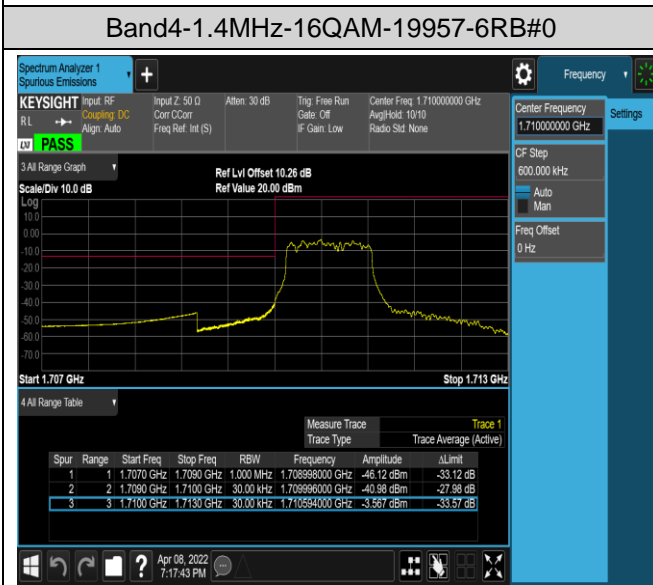

Band4-1.4MHz-QPSK-19957-6RB#0

Band4-1.4MHz-QPSK-20393-1RB#0

Band4-1.4MHz-QPSK-20393-1RB#5

Band4-1.4MHz-QPSK-20393-6RB#0

Band4-1.4MHz-16QAM-19957-1RB#0

Band4-1.4MHz-16QAM-19957-1RB#5

Band4-20MHz-QPSK-20050-100RB#0

Band4-20MHz-QPSK-20300-1RB#0

Band4-20MHz-QPSK-20300-1RB#99

Band4-20MHz-QPSK-20300-100RB#0

Band4-20MHz-16QAM-20050-1RB#0

Band4-20MHz-16QAM-20050-1RB#99

Band4-20MHz-16QAM-20050-100RB#0

Band4-20MHz-16QAM-20300-1RB#0