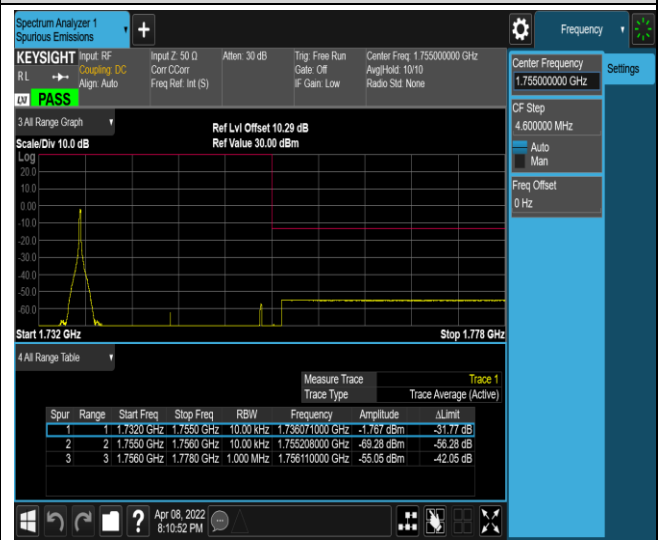

Band4-1.4MHz-QPSK-19957-6RB#0

Band4-1.4MHz-QPSK-20393-1RB#0

Band4-1.4MHz-QPSK-20393-1RB#5

Band4-1.4MHz-QPSK-20393-6RB#0

Band4-1.4MHz-16QAM-19957-1RB#0

Band4-1.4MHz-16QAM-19957-1RB#5

Band4-20MHz-QPSK-20050-100RB#0

Band4-20MHz-QPSK-20300-1RB#0

Band4-20MHz-QPSK-20300-1RB#99

Band4-20MHz-QPSK-20300-100RB#0

Band4-20MHz-16QAM-20050-1RB#0

Band4-20MHz-16QAM-20050-1RB#99

Band4-20MHz-16QAM-20050-100RB#0

Band4-20MHz-16QAM-20300-1RB#0