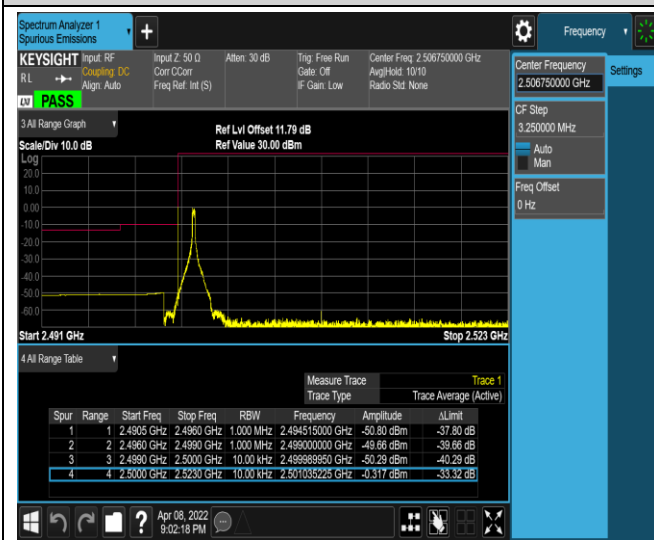

Band7-20MHz-16QAM-20850-1RB#0

Band7-20MHz-16QAM-20850-100RB#0