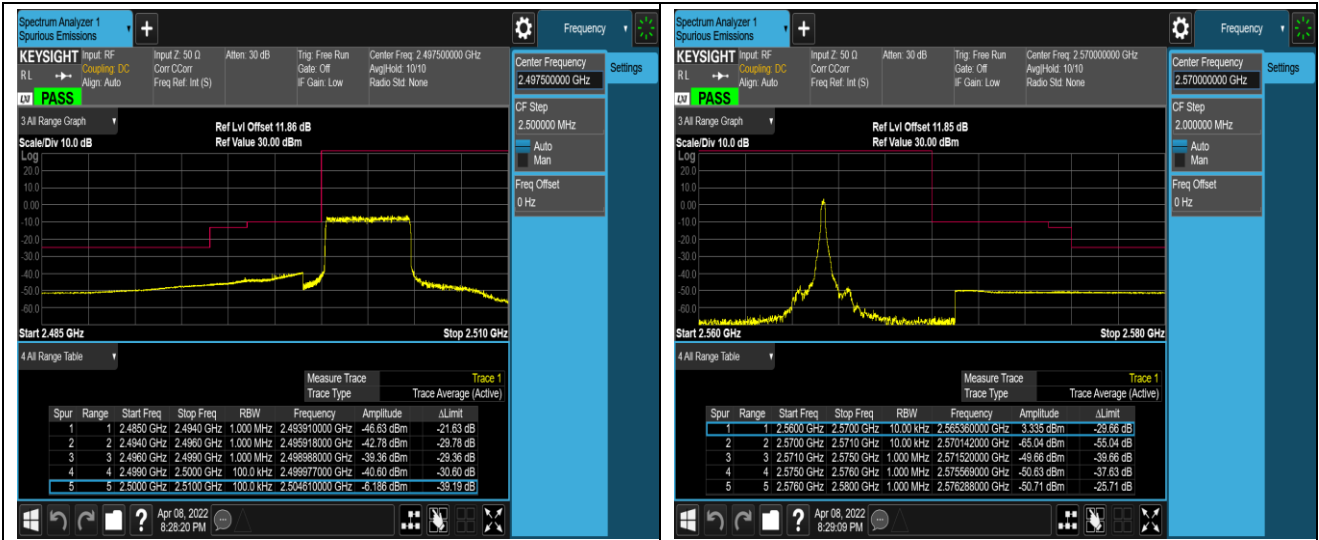

Band4-20MHz-16QAM-20300-1RB#99

Band4-20MHz-16QAM-20300-100RB#0

Band7-5MHz-QPSK-20775-25RB#0

Band7-5MHz-QPSK-21425-1RB#0

Band7-20MHz-QPSK-21350-1RB#99

Band7-20MHz-QPSK-21350-100RB#0

Band7-20MHz-16QAM-20850-1RB#0