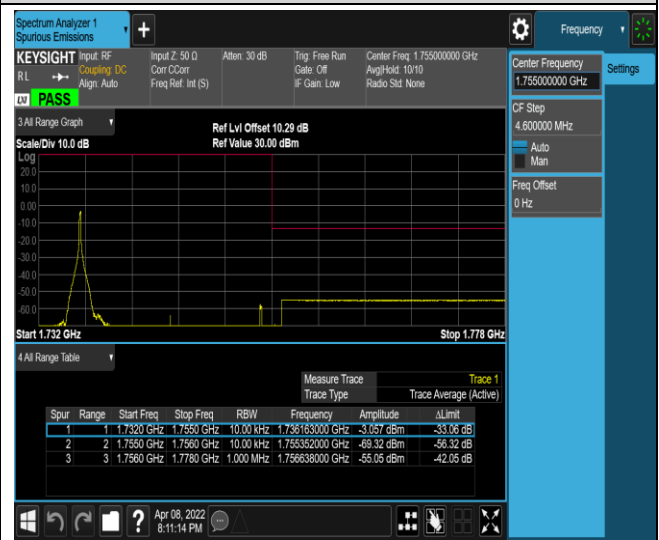

Band4-20MHz-QPSK-20300-1RB#0

Band4-20MHz-QPSK-20300-1RB#99

Band4-20MHz-QPSK-20300-100RB#0

Band4-20MHz-16QAM-20050-1RB#0

Band4-20MHz-16QAM-20050-1RB#99

Band4-20MHz-16QAM-20050-100RB#0

Band4-20MHz-16QAM-20300-1RB#0

Band4-20MHz-16QAM-20300-1RB#99

Band4-20MHz-16QAM-20300-100RB#0

Band7-5MHz-QPSK-20775-25RB#0

Band7-5MHz-QPSK-21425-1RB#0

Band7-20MHz-QPSK-21350-1RB#99

Band7-20MHz-QPSK-21350-100RB#0

Band7-20MHz-16QAM-20850-1RB#0