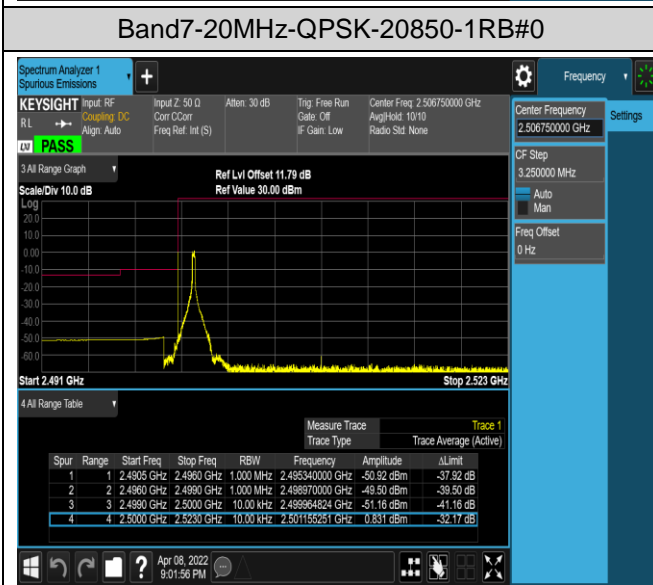

Band4-20MHz-16QAM-20300-1RB#99

Band4-20MHz-16QAM-20300-100RB#0

Band7-5MHz-QPSK-20775-25RB#0

Band7-5MHz-QPSK-21425-1RB#0

Band7-20MHz-QPSK-21350-1RB#99

Band7-20MHz-QPSK-21350-100RB#0

Band7-20MHz-16QAM-20850-1RB#0