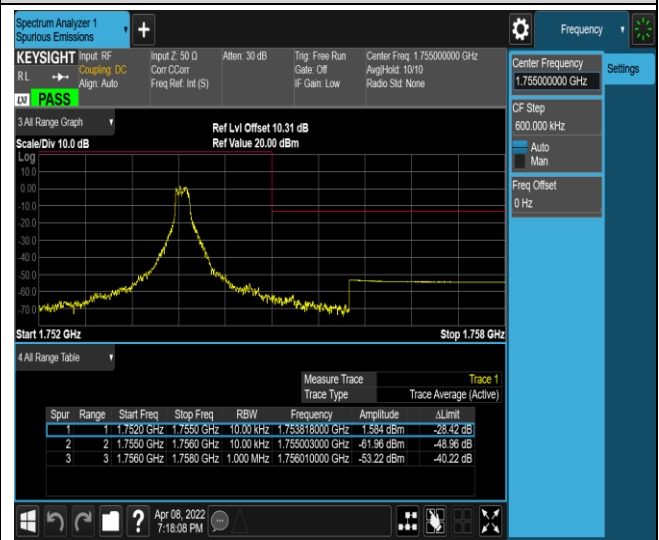

Band4-1.4MHz-QPSK-19957-6RB#0

Band4-1.4MHz-QPSK-20393-1RB#0

Band4-1.4MHz-QPSK-20393-1RB#5

Band4-1.4MHz-QPSK-20393-6RB#0

Band4-1.4MHz-16QAM-19957-1RB#0

Band4-1.4MHz-16QAM-19957-1RB#5

Band4-20MHz-QPSK-20050-100RB#0

Band4-20MHz-QPSK-20300-1RB#0

Band4-20MHz-QPSK-20300-1RB#99

Band4-20MHz-QPSK-20300-100RB#0

Band4-20MHz-16QAM-20050-1RB#0

Band4-20MHz-16QAM-20050-1RB#99

Band4-20MHz-16QAM-20050-100RB#0

Band4-20MHz-16QAM-20300-1RB#0