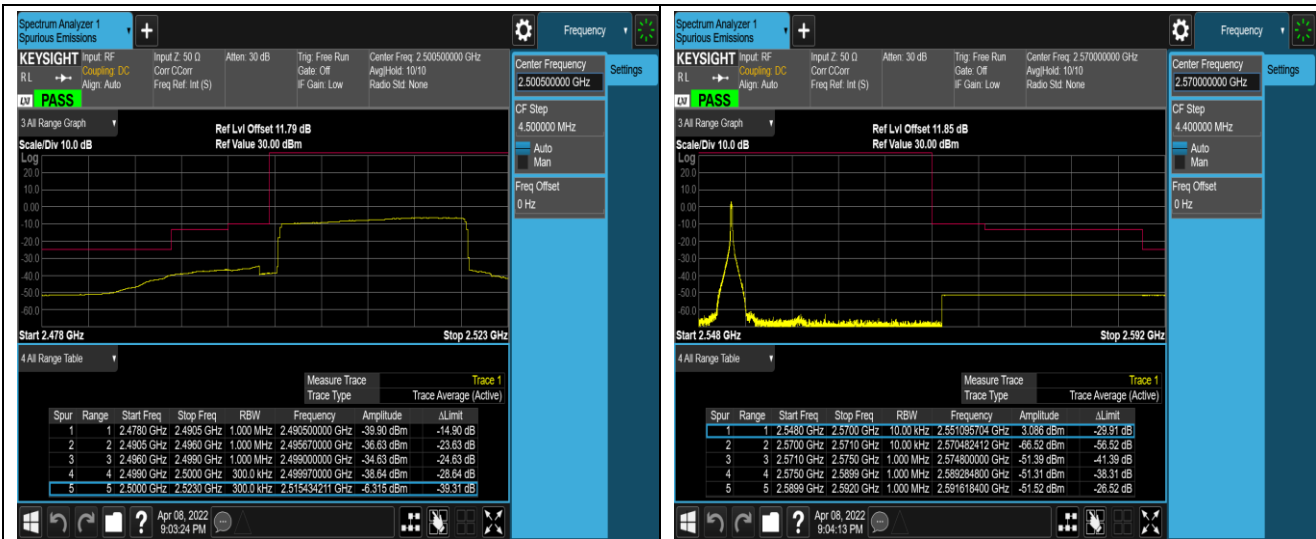

Band4-20MHz-16QAM-20300-1RB#99

Band4-20MHz-16QAM-20300-100RB#0

Band7-5MHz-QPSK-20775-25RB#0

Band7-5MHz-QPSK-21425-1RB#0

Band7-20MHz-QPSK-21350-1RB#99

Band7-20MHz-QPSK-21350-100RB#0

Band7-20MHz-16QAM-20850-1RB#0

Band7-20MHz-16QAM-20850-1RB#99

Band7-20MHz-16QAM-20850-100RB#0

Band7-20MHz-16QAM-21350-1RB#0