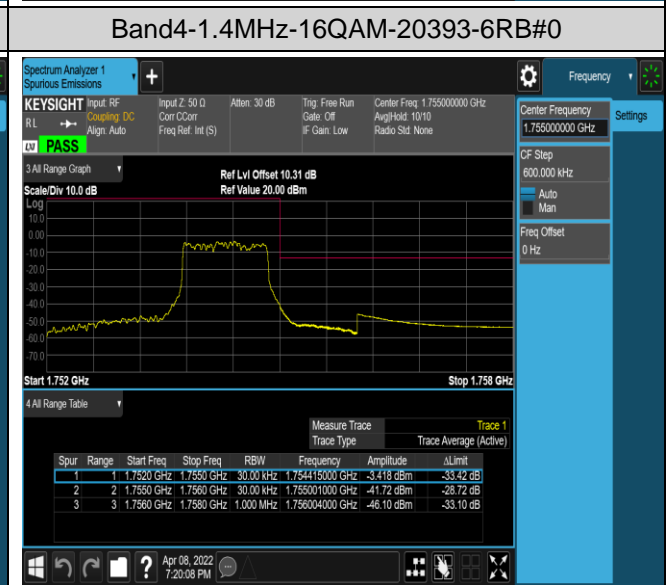

Band4-1.4MHz-QPSK-19957-6RB#0

Band4-1.4MHz-QPSK-20393-1RB#0

Band4-1.4MHz-QPSK-20393-1RB#5

Band4-1.4MHz-QPSK-20393-6RB#0

Band4-1.4MHz-16QAM-19957-1RB#0

Band4-1.4MHz-16QAM-19957-1RB#5

Band4-20MHz-QPSK-20050-100RB#0

Band4-20MHz-QPSK-20300-1RB#0

Band4-20MHz-QPSK-20300-1RB#99

Band4-20MHz-QPSK-20300-100RB#0

Band4-20MHz-16QAM-20050-1RB#0

Band4-20MHz-16QAM-20050-1RB#99

Band4-20MHz-16QAM-20050-100RB#0

Band4-20MHz-16QAM-20300-1RB#0