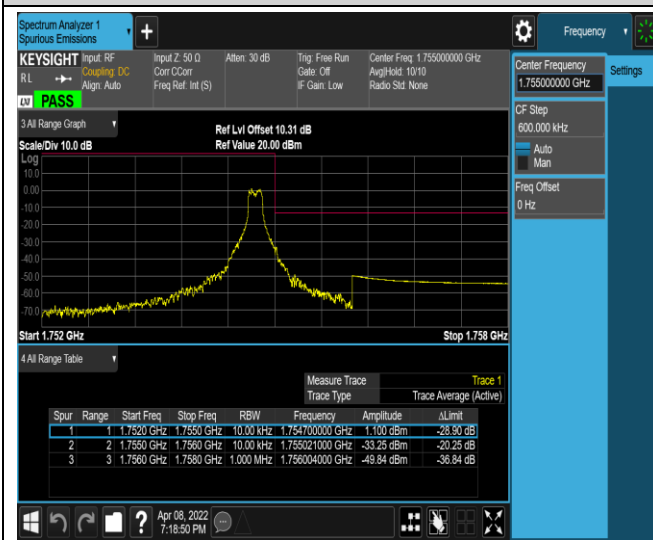

Band4-1.4MHz-QPSK-19957-6RB#0

Band4-1.4MHz-QPSK-20393-1RB#0

Band4-1.4MHz-QPSK-20393-1RB#5

Band4-1.4MHz-QPSK-20393-6RB#0

Band4-1.4MHz-16QAM-19957-1RB#0

Band4-1.4MHz-16QAM-19957-1RB#5

Band4-20MHz-QPSK-20050-100RB#0

Band4-20MHz-QPSK-20300-1RB#0

Band4-20MHz-QPSK-20300-1RB#99

Band4-20MHz-QPSK-20300-100RB#0

Band4-20MHz-16QAM-20050-1RB#0

Band4-20MHz-16QAM-20050-1RB#99

Band4-20MHz-16QAM-20050-100RB#0

Band4-20MHz-16QAM-20300-1RB#0