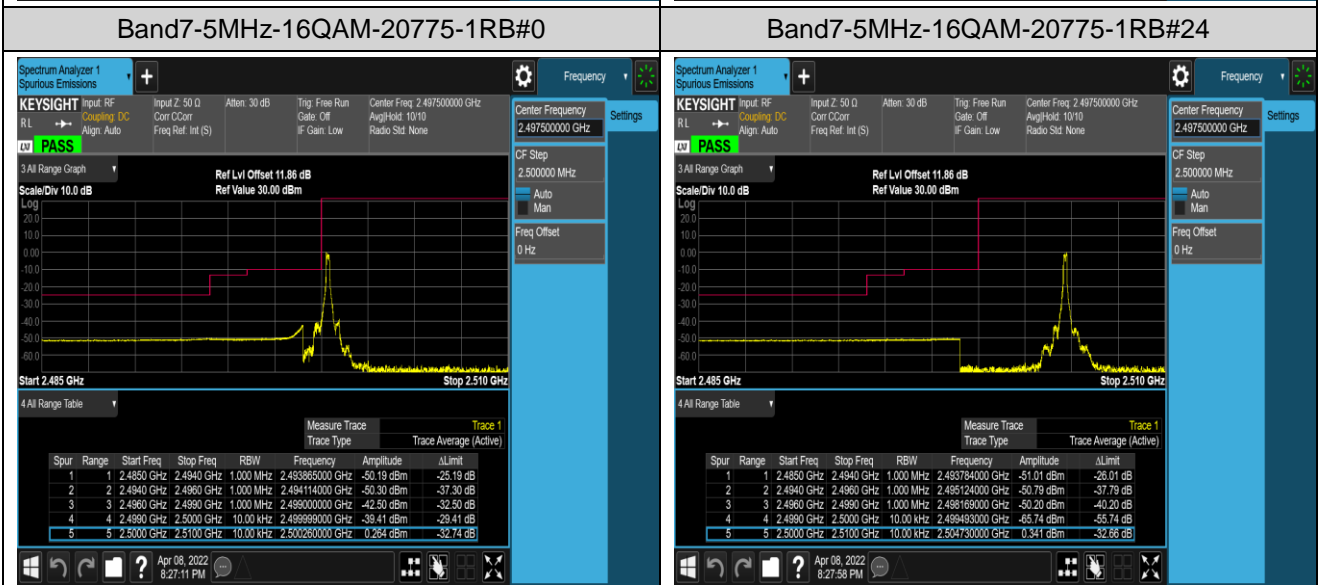

Band4-20MHz-16QAM-20300-1RB#99

Band4-20MHz-16QAM-20300-100RB#0

Band7-5MHz-QPSK-20775-25RB#0

Band7-5MHz-QPSK-21425-1RB#0

Band7-20MHz-QPSK-21350-1RB#99

Band7-20MHz-QPSK-21350-100RB#0

Band7-20MHz-16QAM-20850-1RB#0