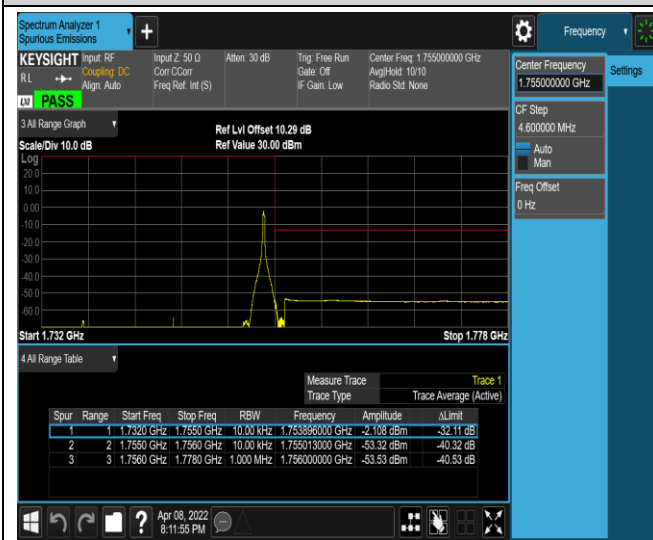

Band4-20MHz-QPSK-20300-1RB#0

Band4-20MHz-QPSK-20300-1RB#99

Band4-20MHz-QPSK-20300-100RB#0

Band4-20MHz-16QAM-20050-1RB#0

Band4-20MHz-16QAM-20050-1RB#99

Band4-20MHz-16QAM-20050-100RB#0

Band4-20MHz-16QAM-20300-1RB#0

Band4-20MHz-16QAM-20300-1RB#99

Band4-20MHz-16QAM-20300-100RB#0

Band7-5MHz-QPSK-20775-25RB#0

Band7-5MHz-QPSK-21425-1RB#0

Band7-20MHz-QPSK-21350-1RB#99

Band7-20MHz-QPSK-21350-100RB#0

Band7-20MHz-16QAM-20850-1RB#0