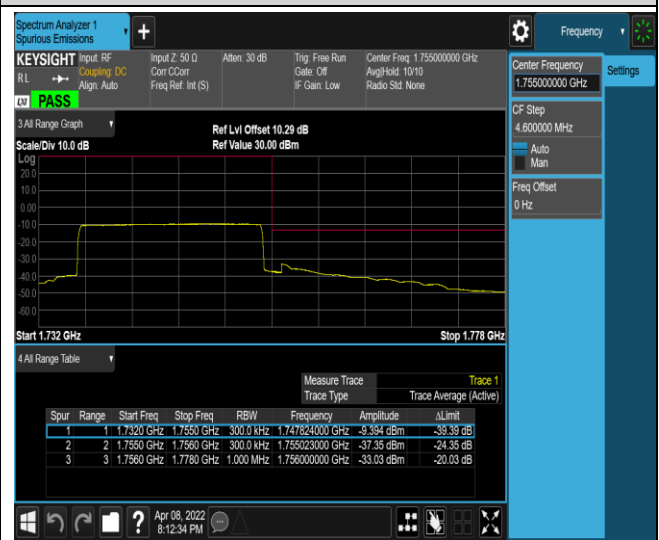

Band4-1.4MHz-QPSK-19957-6RB#0

Band4-1.4MHz-QPSK-20393-1RB#0

Band4-1.4MHz-QPSK-20393-1RB#5

Band4-1.4MHz-QPSK-20393-6RB#0

Band4-1.4MHz-16QAM-19957-1RB#0

Band4-1.4MHz-16QAM-19957-1RB#5

Band4-20MHz-QPSK-20050-100RB#0

Band4-20MHz-QPSK-20300-1RB#0

Band4-20MHz-QPSK-20300-1RB#99

Band4-20MHz-QPSK-20300-100RB#0

Band4-20MHz-16QAM-20050-1RB#0

Band4-20MHz-16QAM-20050-1RB#99

Band4-20MHz-16QAM-20050-100RB#0

Band4-20MHz-16QAM-20300-1RB#0

Band4-20MHz-16QAM-20300-1RB#99

Band4-20MHz-16QAM-20300-100RB#0

Band7-5MHz-QPSK-20775-25RB#0

Band7-5MHz-QPSK-21425-1RB#0

Band7-20MHz-QPSK-21350-1RB#99

Band7-20MHz-QPSK-21350-100RB#0

Band7-20MHz-16QAM-20850-1RB#0