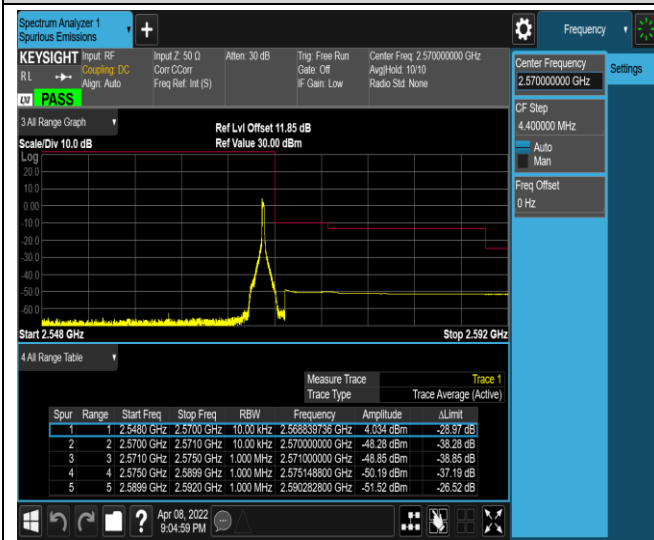

Band4-20MHz-16QAM-20300-1RB#99

Band4-20MHz-16QAM-20300-100RB#0

Band7-5MHz-QPSK-20775-25RB#0

Band7-5MHz-QPSK-21425-1RB#0

Band7-20MHz-QPSK-21350-1RB#99

Band7-20MHz-QPSK-21350-100RB#0

Band7-20MHz-16QAM-20850-1RB#0

Band7-20MHz-16QAM-20850-1RB#99

Band7-20MHz-16QAM-20850-100RB#0

Band7-20MHz-16QAM-21350-1RB#0