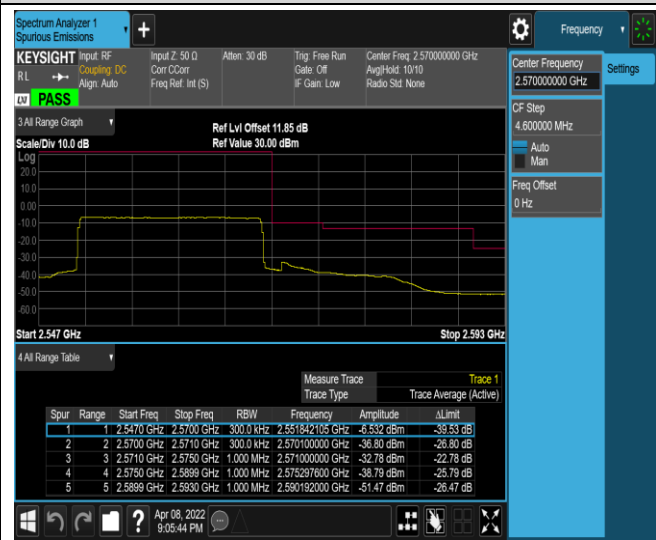

Band4-20MHz-16QAM-20300-1RB#99

Band4-20MHz-16QAM-20300-100RB#0

Band7-5MHz-QPSK-20775-25RB#0

Band7-5MHz-QPSK-21425-1RB#0

Band7-20MHz-QPSK-21350-1RB#99

Band7-20MHz-QPSK-21350-100RB#0

Band7-20MHz-16QAM-20850-1RB#0