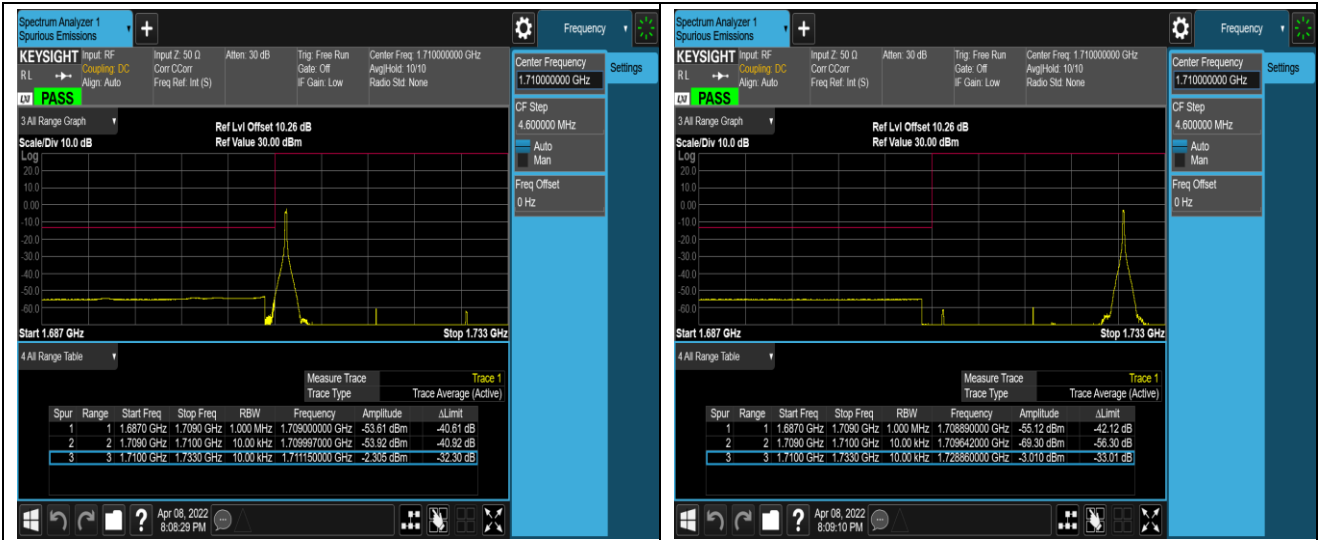

Band4-20MHz-QPSK-20300-1RB#0

Band4-20MHz-QPSK-20300-1RB#99

Band4-20MHz-QPSK-20300-100RB#0

Band4-20MHz-16QAM-20050-1RB#0

Band4-20MHz-16QAM-20050-1RB#99

Band4-20MHz-16QAM-20050-100RB#0

Band4-20MHz-16QAM-20300-1RB#0