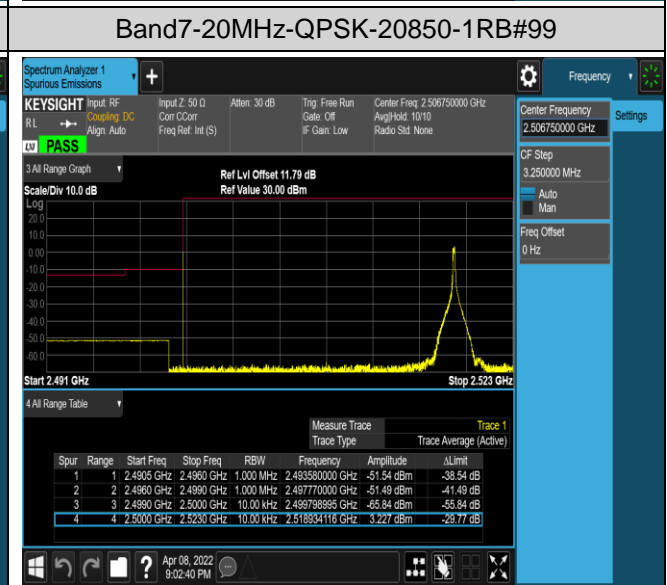

Band4-20MHz-16QAM-20300-1RB#99

Band4-20MHz-16QAM-20300-100RB#0

Band7-5MHz-QPSK-20775-25RB#0

Band7-5MHz-QPSK-21425-1RB#0

Band7-20MHz-QPSK-21350-1RB#99

Band7-20MHz-QPSK-21350-100RB#0

Band7-20MHz-16QAM-20850-1RB#0