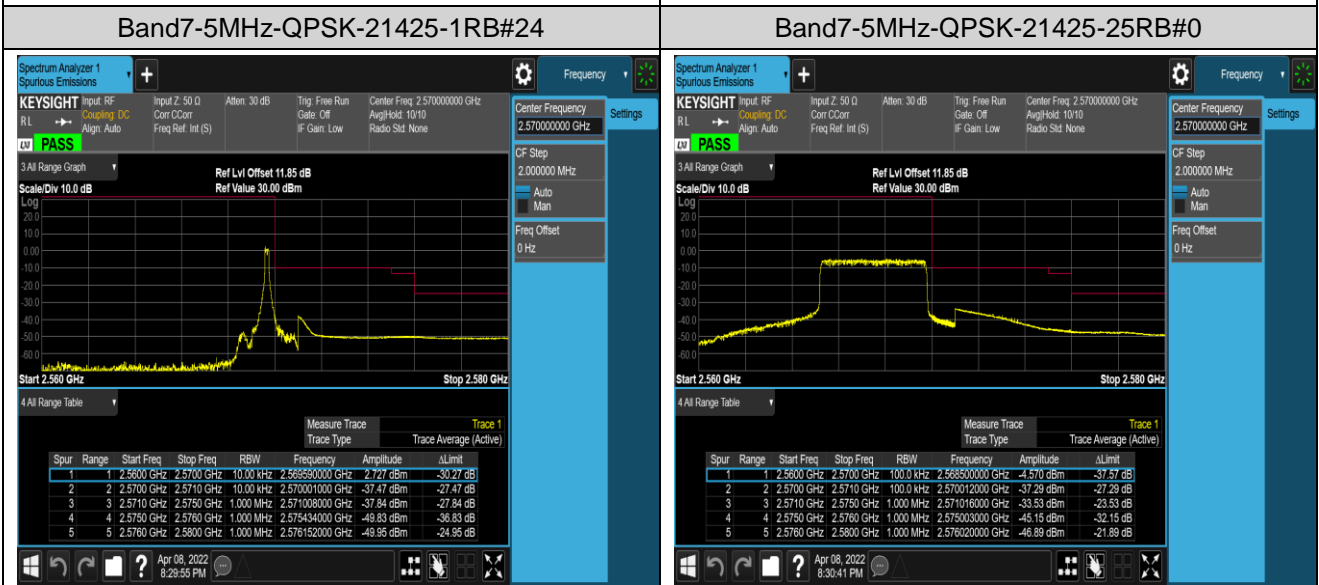

Band4-20MHz-16QAM-20300-1RB#99

Band4-20MHz-16QAM-20300-100RB#0

Band7-5MHz-QPSK-20775-25RB#0

Band7-5MHz-QPSK-21425-1RB#0

Band7-20MHz-QPSK-21350-1RB#99

Band7-20MHz-QPSK-21350-100RB#0

Band7-20MHz-16QAM-20850-1RB#0