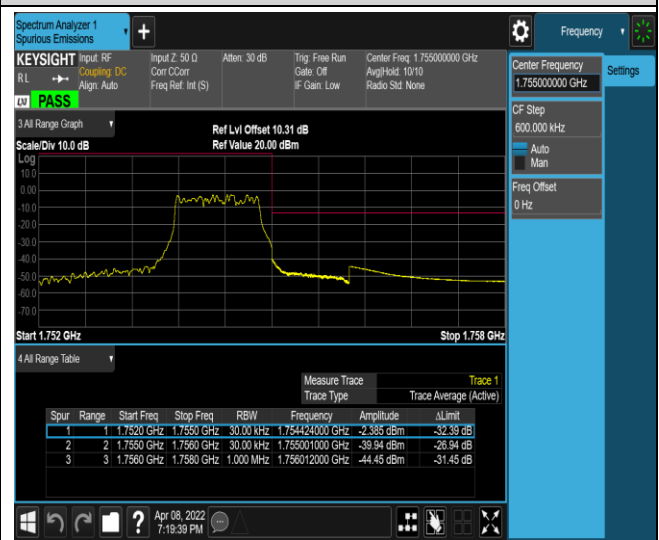

Band4-1.4MHz-QPSK-19957-6RB#0

Band4-1.4MHz-QPSK-20393-1RB#0

Band4-1.4MHz-QPSK-20393-1RB#5

Band4-1.4MHz-QPSK-20393-6RB#0

Band4-1.4MHz-16QAM-19957-1RB#0

Band4-1.4MHz-16QAM-19957-1RB#5

Band4-20MHz-QPSK-20050-100RB#0

Band4-20MHz-QPSK-20300-1RB#0

Band4-20MHz-QPSK-20300-1RB#99

Band4-20MHz-QPSK-20300-100RB#0

Band4-20MHz-16QAM-20050-1RB#0

Band4-20MHz-16QAM-20050-1RB#99

Band4-20MHz-16QAM-20050-100RB#0

Band4-20MHz-16QAM-20300-1RB#0