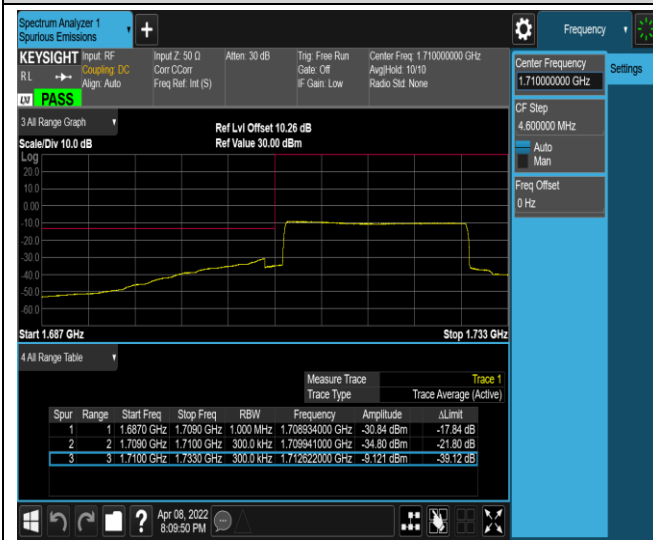

Band4-1.4MHz-QPSK-19957-6RB#0

Band4-1.4MHz-QPSK-20393-1RB#0

Band4-1.4MHz-QPSK-20393-1RB#5

Band4-1.4MHz-QPSK-20393-6RB#0

Band4-1.4MHz-16QAM-19957-1RB#0

Band4-1.4MHz-16QAM-19957-1RB#5

Band4-20MHz-QPSK-20050-100RB#0

Band4-20MHz-QPSK-20300-1RB#0

Band4-20MHz-QPSK-20300-1RB#99

Band4-20MHz-QPSK-20300-100RB#0

Band4-20MHz-16QAM-20050-1RB#0

Band4-20MHz-16QAM-20050-1RB#99

Band4-20MHz-16QAM-20050-100RB#0

Band4-20MHz-16QAM-20300-1RB#0