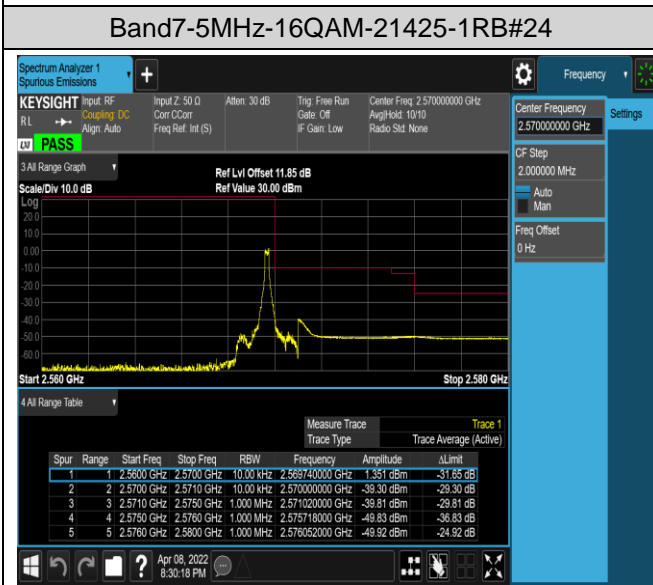

Band4-20MHz-QPSK-20300-1RB#0

Band4-20MHz-QPSK-20300-1RB#99

Band4-20MHz-QPSK-20300-100RB#0

Band4-20MHz-16QAM-20050-1RB#0

Band4-20MHz-16QAM-20050-1RB#99

Band4-20MHz-16QAM-20050-100RB#0

Band4-20MHz-16QAM-20300-1RB#0

Band4-20MHz-16QAM-20300-1RB#99

Band4-20MHz-16QAM-20300-100RB#0

Band7-5MHz-QPSK-20775-25RB#0

Band7-5MHz-QPSK-21425-1RB#0

Band7-20MHz-QPSK-21350-1RB#99

Band7-20MHz-QPSK-21350-100RB#0

Band7-20MHz-16QAM-20850-1RB#0