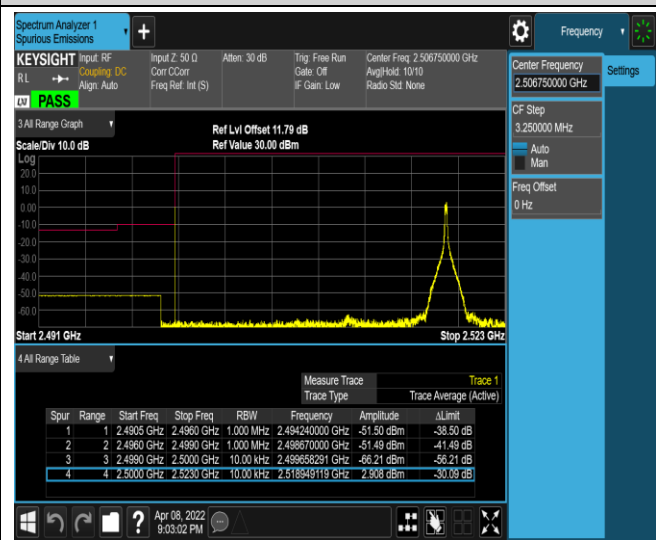

Band7-20MHz-16QAM-20850-1RB#99

Band7-20MHz-16QAM-21350-1RB#0