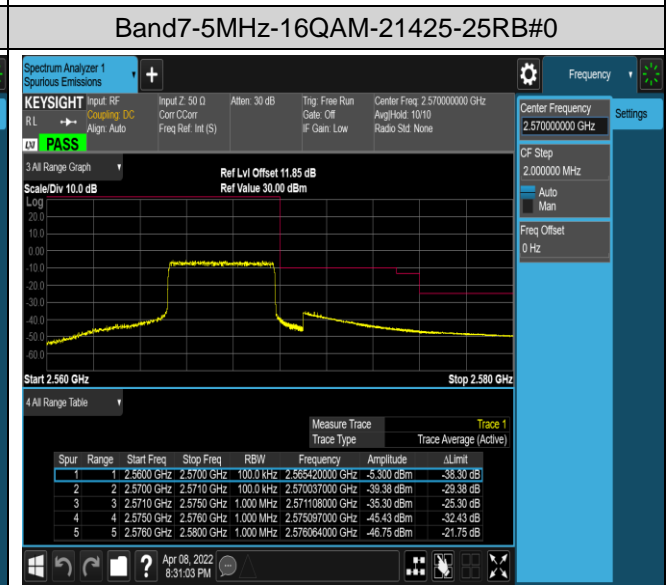

Band4-20MHz-16QAM-20300-1RB#99

Band4-20MHz-16QAM-20300-100RB#0

Band7-5MHz-QPSK-20775-25RB#0

Band7-5MHz-QPSK-21425-1RB#0

Band7-20MHz-QPSK-21350-1RB#99

Band7-20MHz-QPSK-21350-100RB#0

Band7-20MHz-16QAM-20850-1RB#0