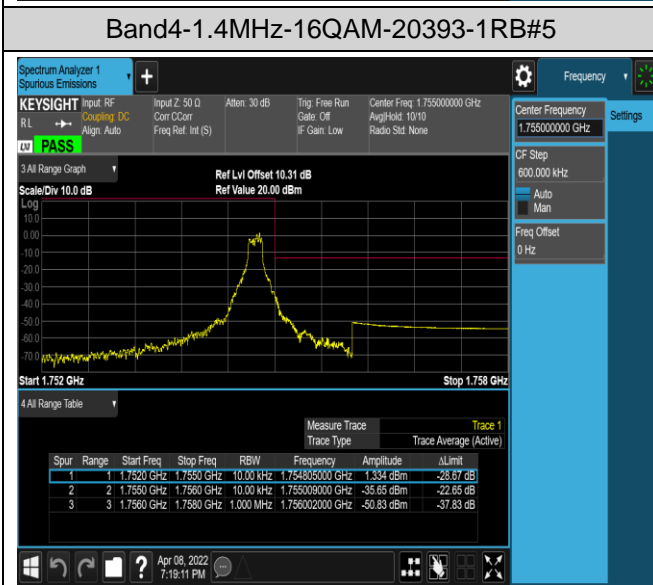

Band4-1.4MHz-QPSK-19957-6RB#0

Band4-1.4MHz-QPSK-20393-1RB#0

Band4-1.4MHz-QPSK-20393-1RB#5

Band4-1.4MHz-QPSK-20393-6RB#0

Band4-1.4MHz-16QAM-19957-1RB#0

Band4-1.4MHz-16QAM-19957-1RB#5

Band4-20MHz-QPSK-20050-100RB#0

Band4-20MHz-QPSK-20300-1RB#0

Band4-20MHz-QPSK-20300-1RB#99

Band4-20MHz-QPSK-20300-100RB#0

Band4-20MHz-16QAM-20050-1RB#0

Band4-20MHz-16QAM-20050-1RB#99

Band4-20MHz-16QAM-20050-100RB#0

Band4-20MHz-16QAM-20300-1RB#0