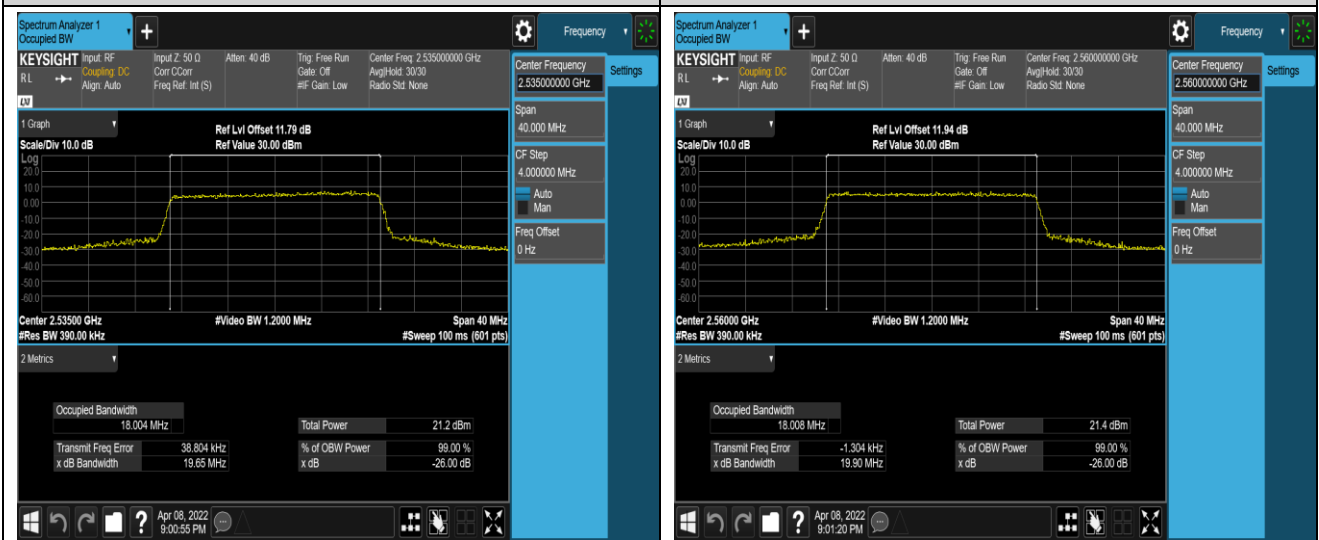

Band7-20MHz-16QAM-21100-100RB#0

Band7-20MHz-16QAM-21350-100RB#0

Band12-1.4MHz-QPSK-23017-6RB#0

Band12-1.4MHz-QPSK-23095-6RB#0