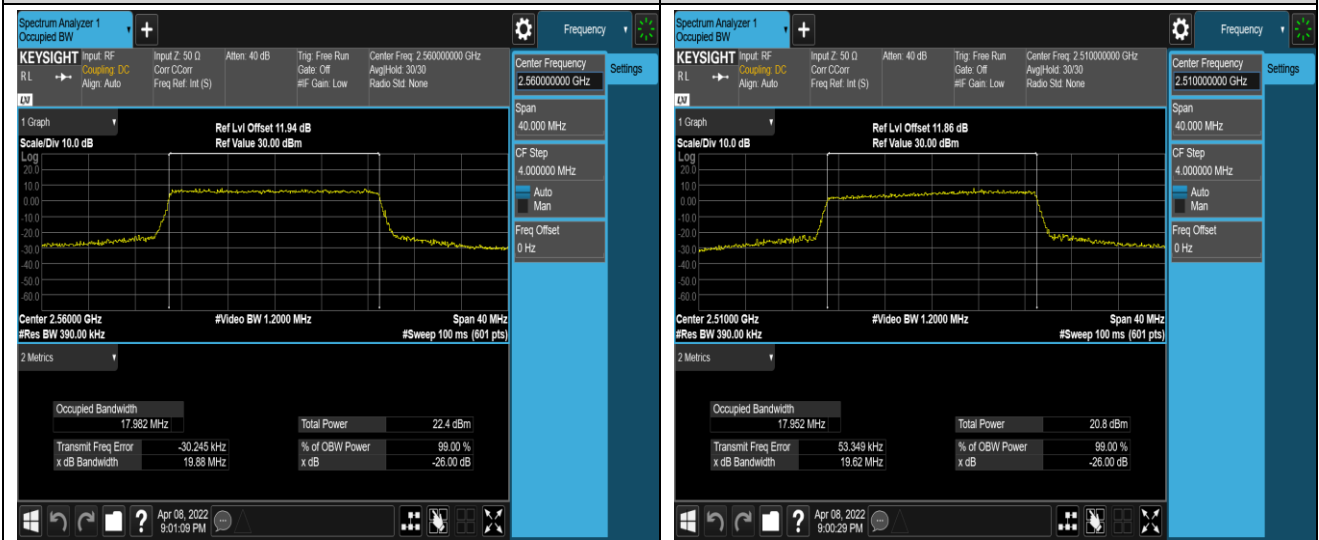

Band7-20MHz-QPSK-21350-100RB#0

Band7-20MHz-16QAM-20850-100RB#0

Band7-20MHz-16QAM-21100-100RB#0

Band7-20MHz-16QAM-21350-100RB#0