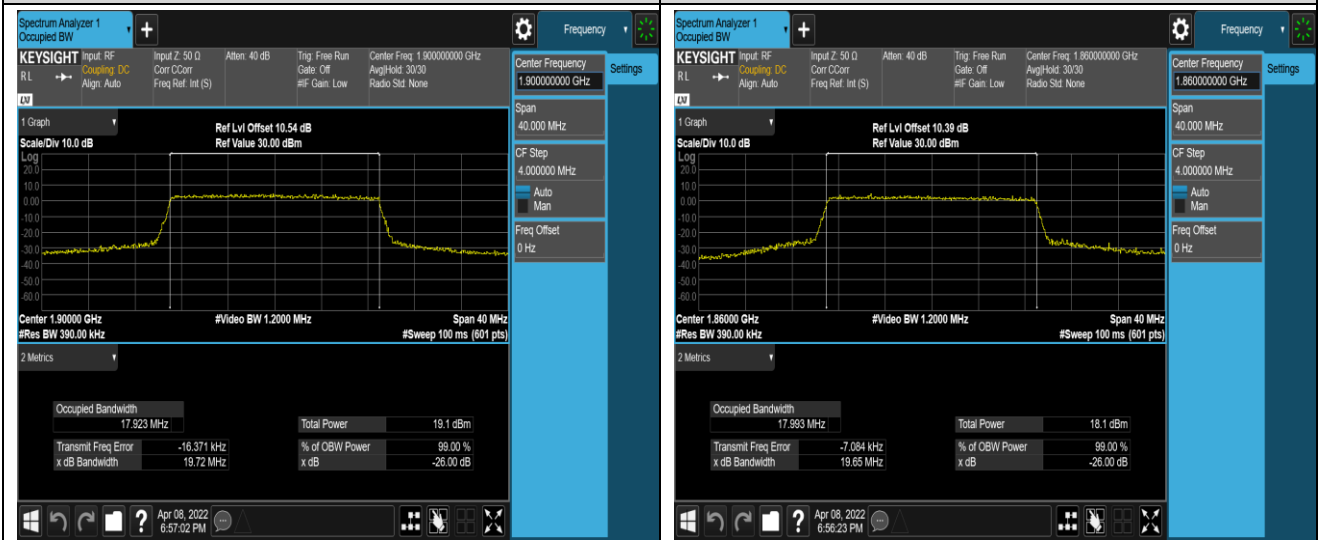

Band2-15MHz-16QAM-18900-75RB#0

Band2-15MHz-16QAM-19125-75RB#0

Band2-20MHz-QPSK-18700-100RB#0

Band2-20MHz-QPSK-18900-100RB#0

Band2-20MHz-QPSK-19100-100RB#0

Band2-20MHz-16QAM-18700-100RB#0

Band2-20MHz-16QAM-18900-100RB#0