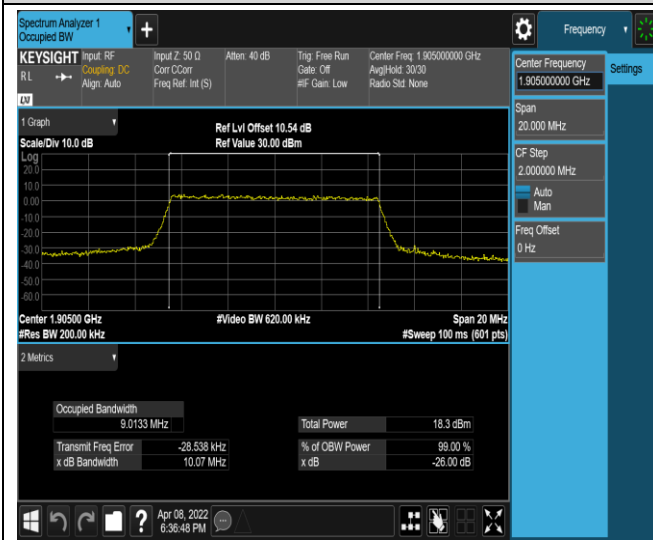

Band2-10MHz-QPSK-19150-50RB#0