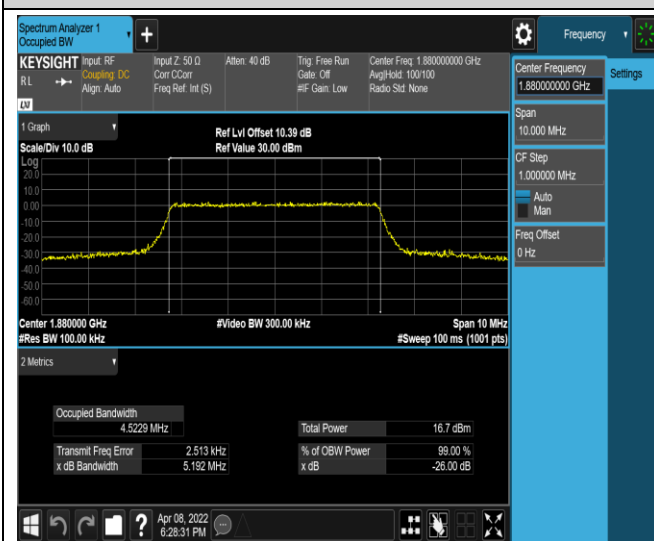

Test Graphs

Band2-5MHz-QPSK-19175-25RB#0

Band2-5MHz-16QAM-18625-25RB#0

Band2-5MHz-16QAM-18900-25RB#0

Band2-5MHz-16QAM-19175-25RB#0

Band2-10MHz-QPSK-18650-50RB#0

Band2-10MHz-QPSK-18900-50RB#0

Band2-10MHz-QPSK-19150-50RB#0