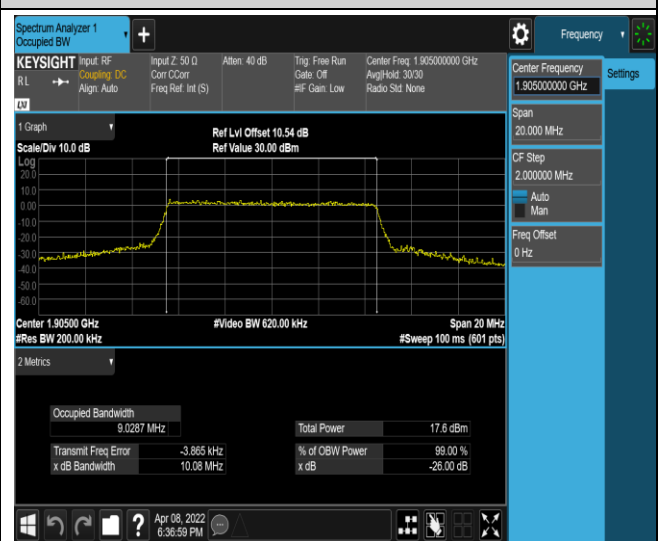

Band2-10MHz-16QAM-19150-50RB#0