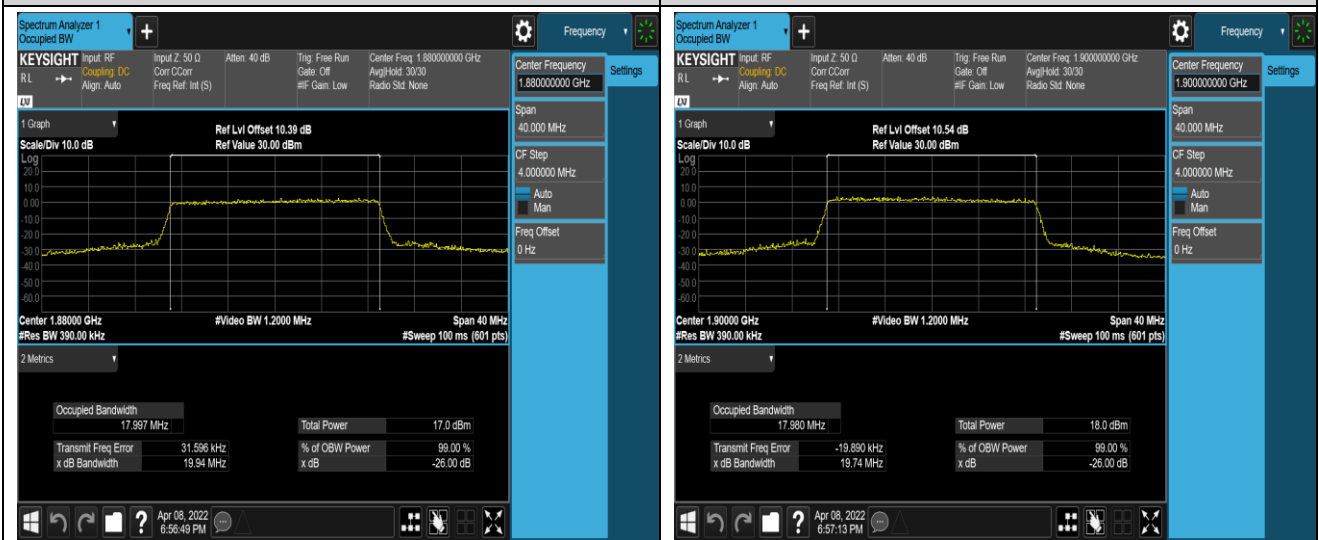

Band2-20MHz-16QAM-18900-100RB#0

Band2-20MHz-16QAM-19100-100RB#0

Band4-1.4MHz-QPSK-19957-6RB#0

Band4-1.4MHz-QPSK-20175-6RB#0