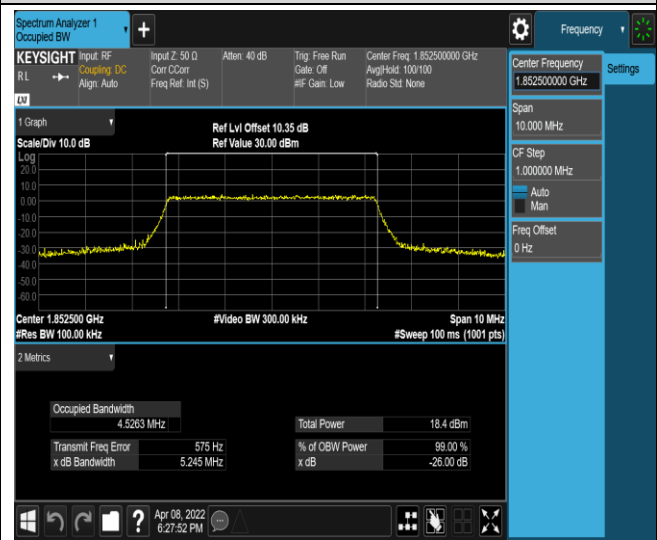

Test Graphs

Band2-5MHz-QPSK-19175-25RB#0

Band2-5MHz-16QAM-18625-25RB#0

Band2-5MHz-16QAM-18900-25RB#0

Band2-5MHz-16QAM-19175-25RB#0

Band2-10MHz-QPSK-18650-50RB#0

Band2-10MHz-QPSK-18900-50RB#0

Band2-10MHz-QPSK-19150-50RB#0