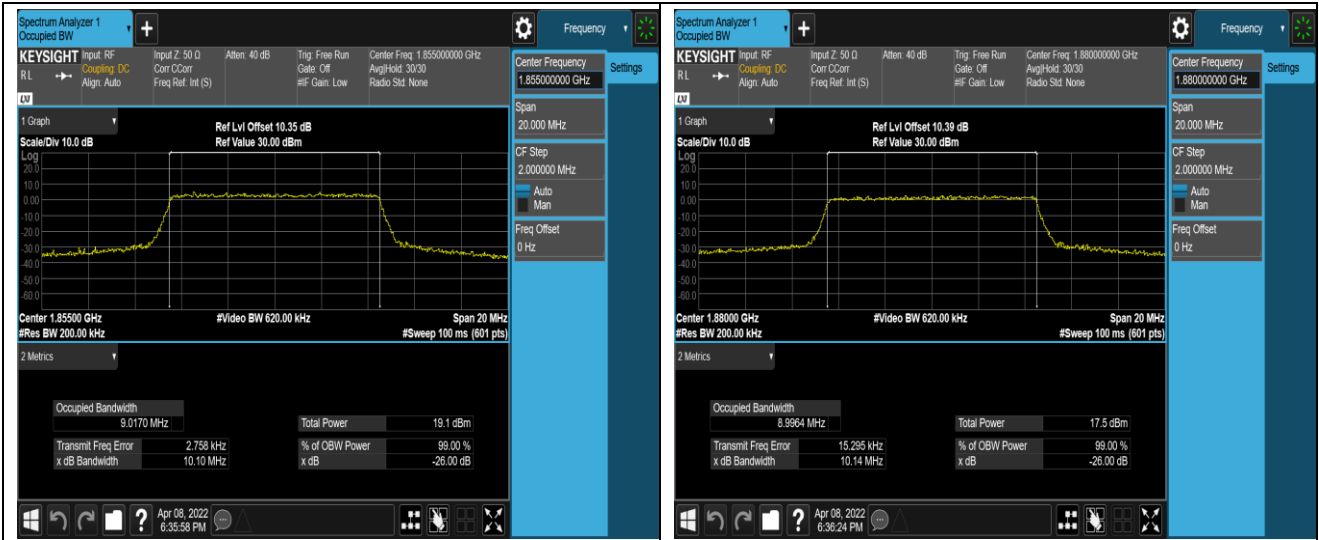

Test Graphs

Band2-5MHz-QPSK-19175-25RB#0

Band2-5MHz-16QAM-18625-25RB#0

Band2-5MHz-16QAM-18900-25RB#0

Band2-5MHz-16QAM-19175-25RB#0

Band2-10MHz-QPSK-18650-50RB#0

Band2-10MHz-QPSK-18900-50RB#0

Band2-10MHz-QPSK-19150-50RB#0