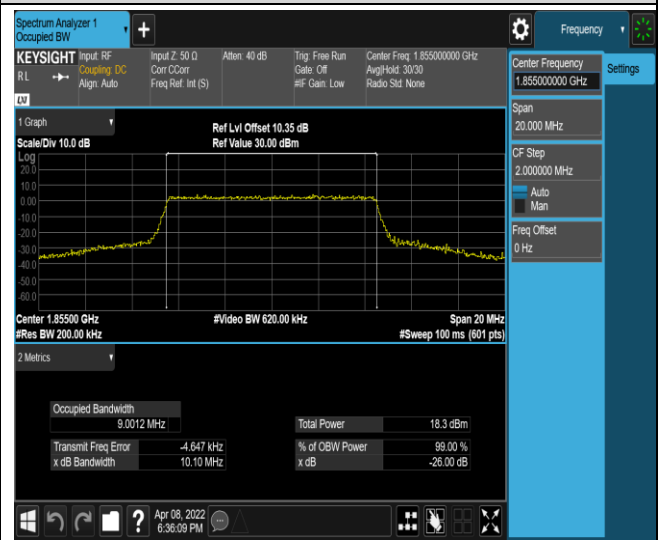

Band2-10MHz-16QAM-18650-50RB#0