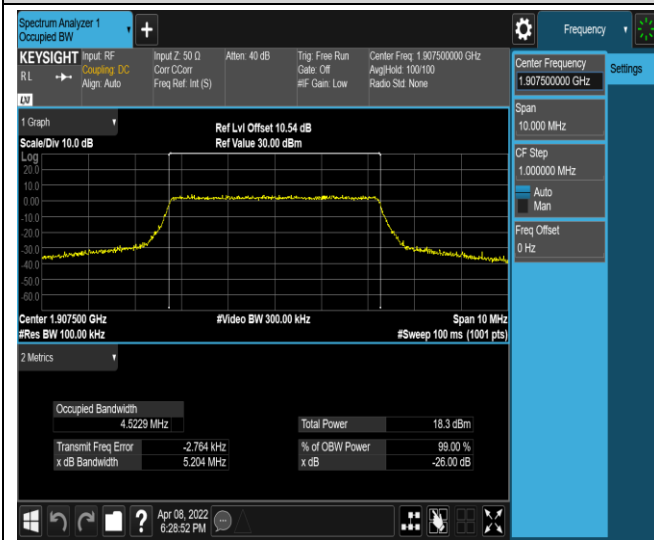

Test Graphs

Band2-5MHz-QPSK-19175-25RB#0

Band2-5MHz-16QAM-18625-25RB#0

Band2-5MHz-16QAM-18900-25RB#0

Band2-5MHz-16QAM-19175-25RB#0

Band2-10MHz-QPSK-18650-50RB#0

Band2-10MHz-QPSK-18900-50RB#0

Band2-10MHz-QPSK-19150-50RB#0