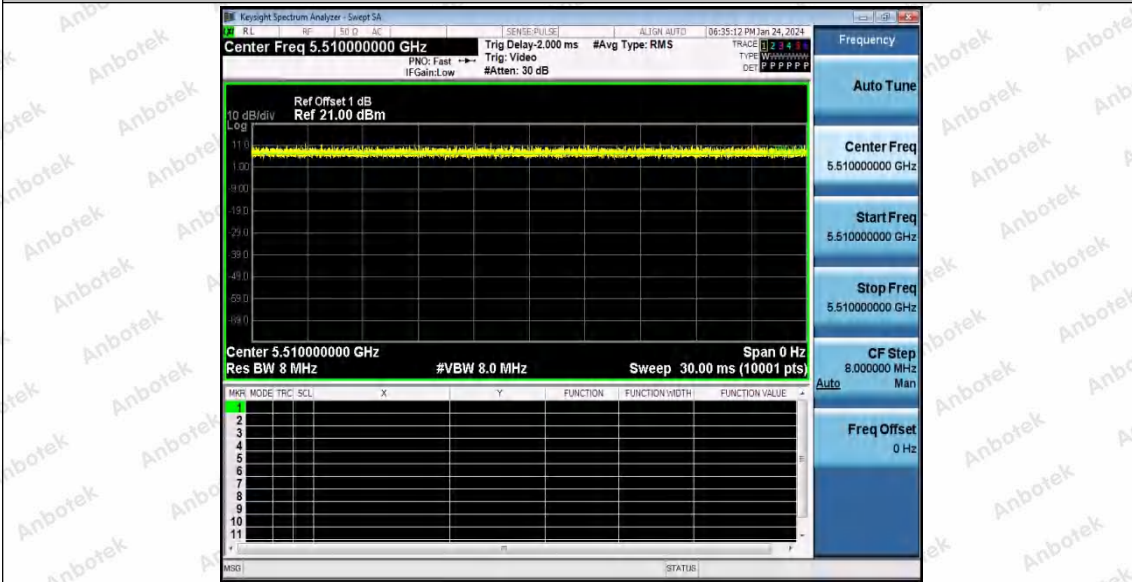

Hotline 400-003-0500  
 www.anbotek.com.cn

11N40SISO\_Ant1\_5510

11N40SISO\_Ant1\_5550