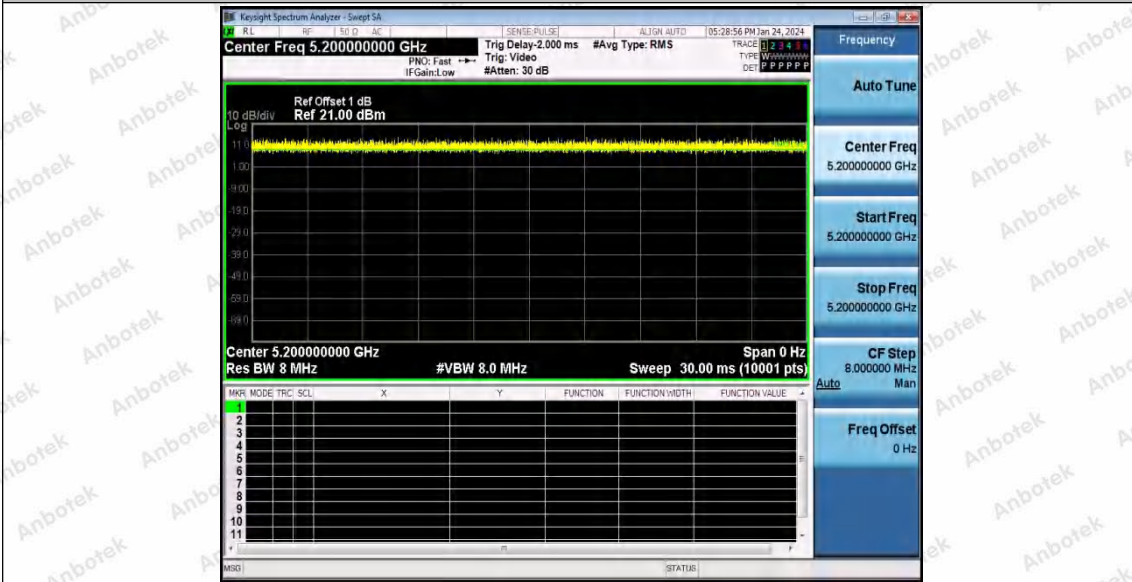

Hotline 400-003-0500  
www.anbotek.com.cn

11N20SISO\_Ant1\_5200

11N20SISO\_Ant1\_5240