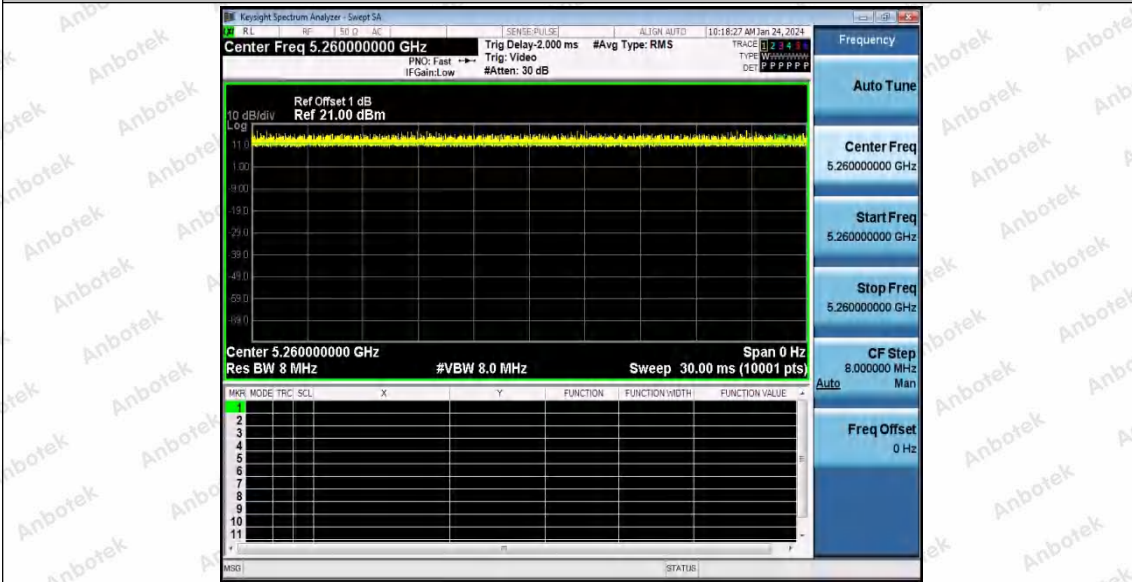

11A_Ant1_5260