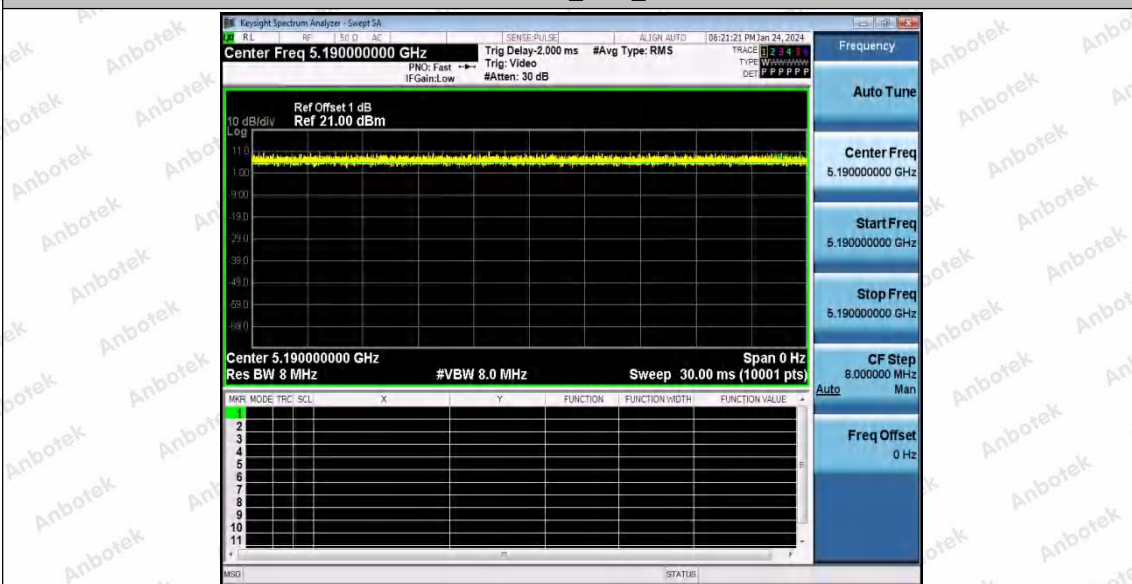

Hotline 400-003-0500  
www.anbotek.com.cn

11N20SISO\_Ant1\_5825

11N40SISO\_Ant1\_5190