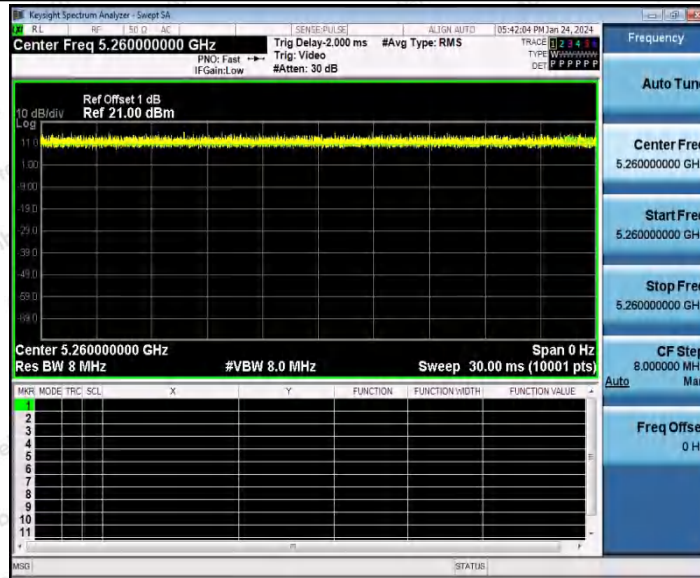

11N20SISO_Ant1_5260