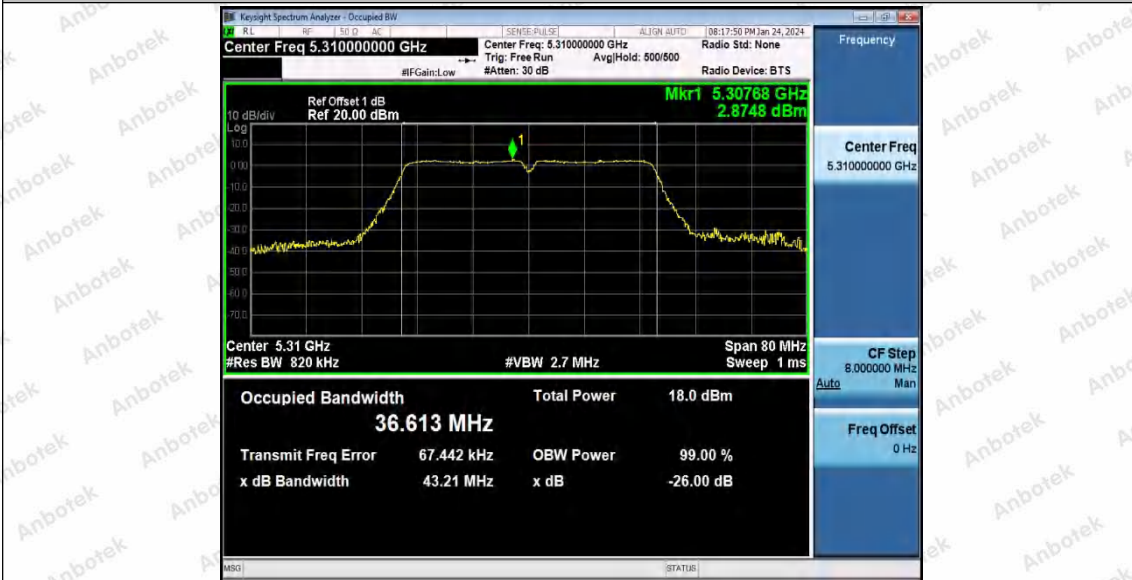

11AC40SISO_Ant1_5310