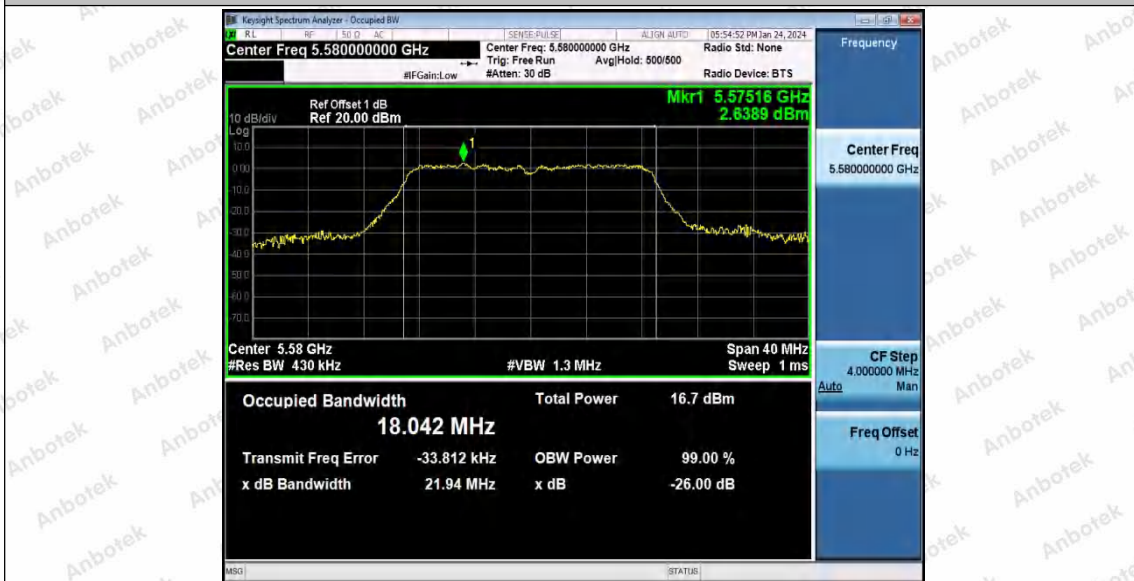

Hotline  
 400-003-0500  
 www.anbotek.com.cn

11N20SISO\_Ant1\_5500

11N20SISO\_Ant1\_5580