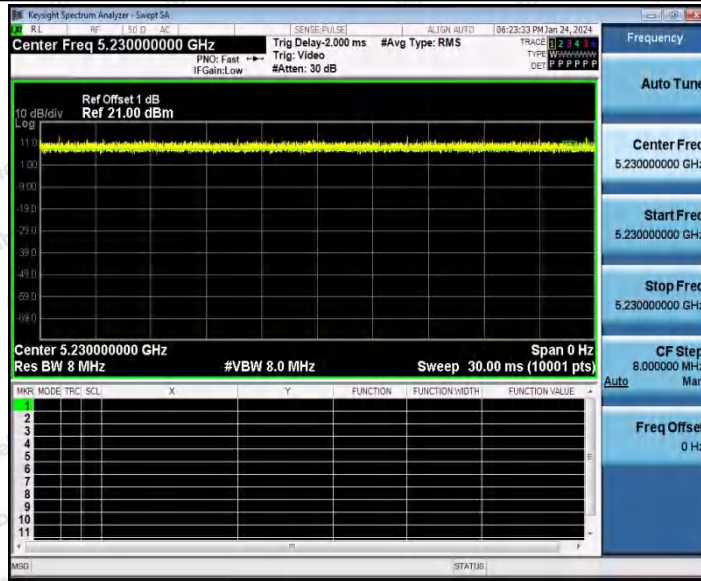

11N40SISO_Ant1_5230