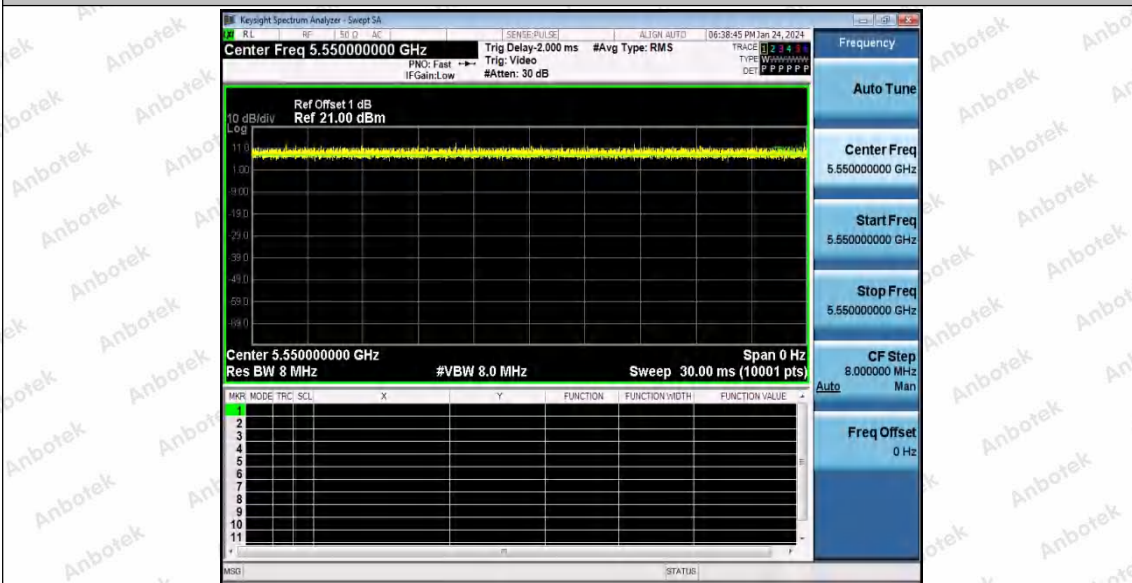

Hotline 400-003-0500  
 www.anbotek.com.cn

11N40SISO\_Ant1\_5510

11N40SISO\_Ant1\_5550