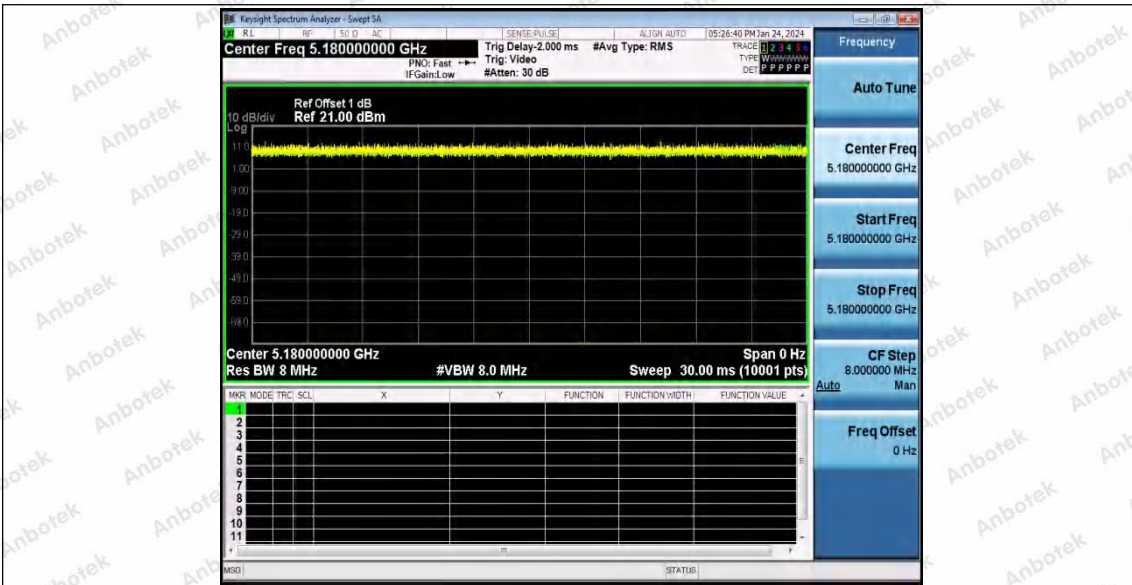

Hotline 400-003-0500  
www.anbotek.com.cn

11N20SISO\_Ant1\_5200

11N20SISO\_Ant1\_5240