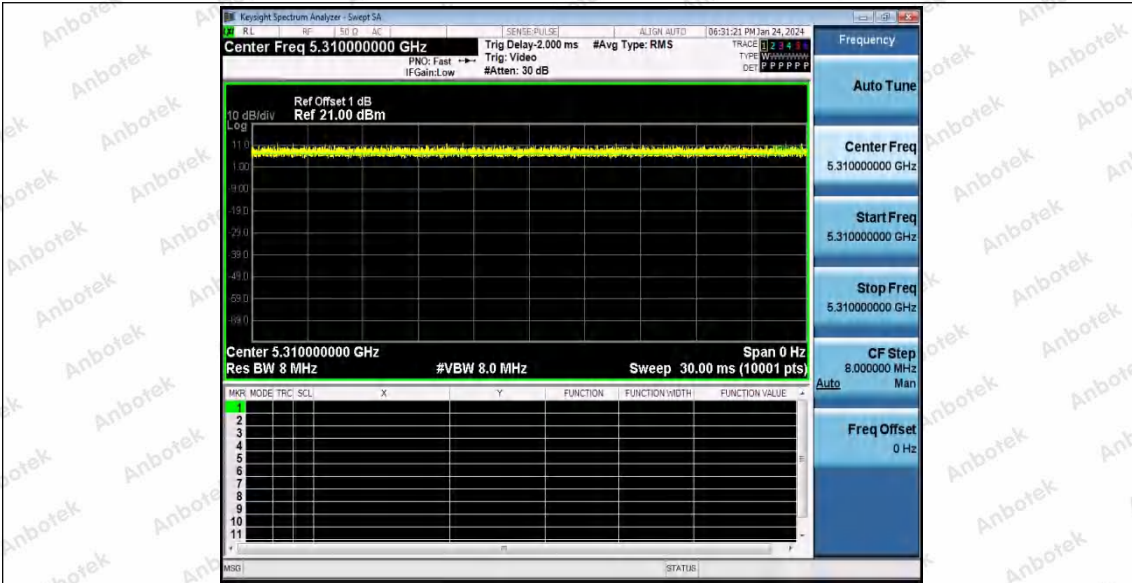

Hotline 400-003-0500  
 www.anbotek.com.cn

11N40SISO\_Ant1\_5510

11N40SISO\_Ant1\_5550