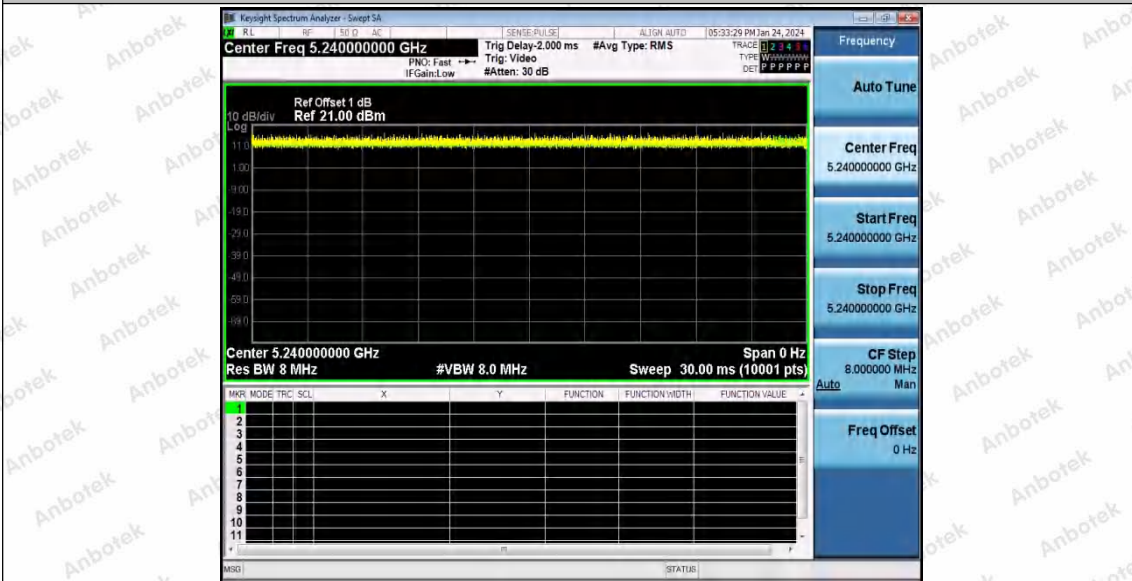

Hotline 400-003-0500  
www.anbotek.com.cn

11N20SISO\_Ant1\_5200

11N20SISO\_Ant1\_5240