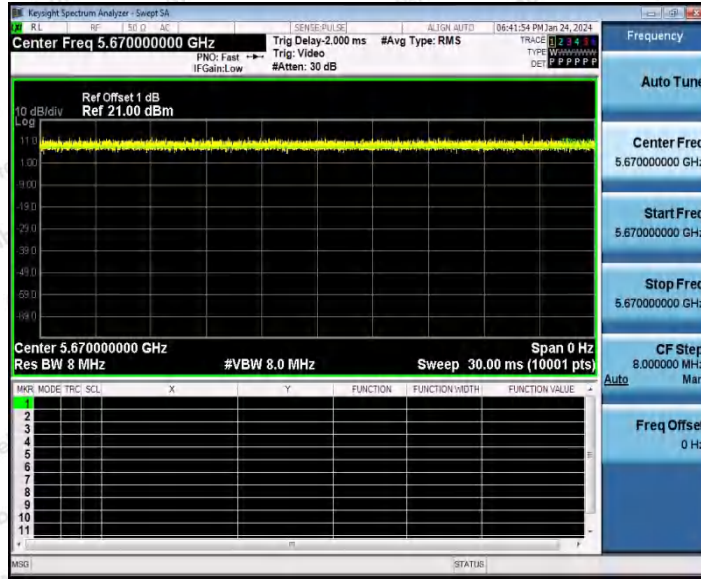

11N40SISO_Ant1_5670