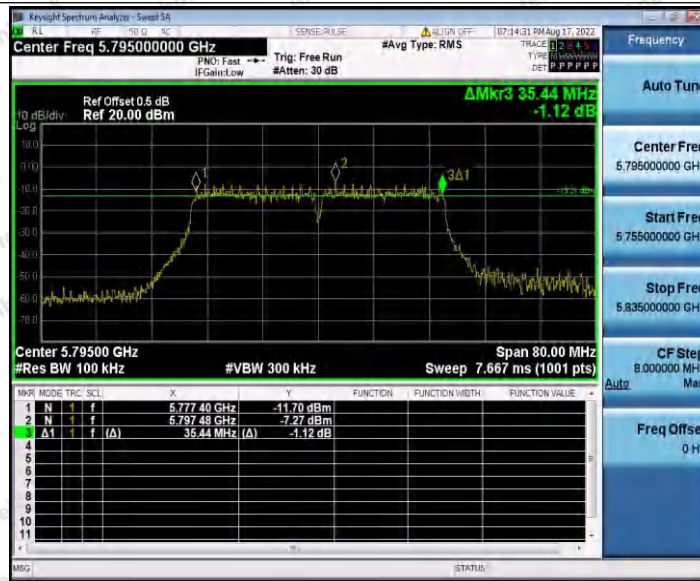

11AC80SISO_Ant1_5775