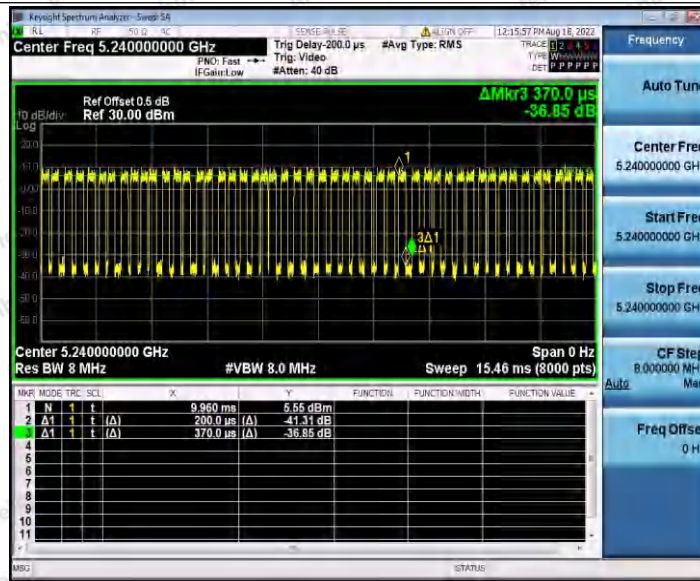

11A_Ant1_5745