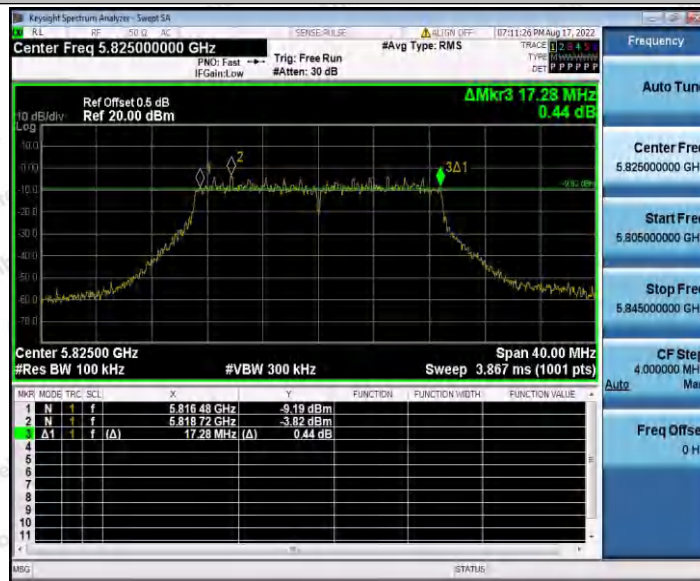

11AC20SISO_Ant1_5825