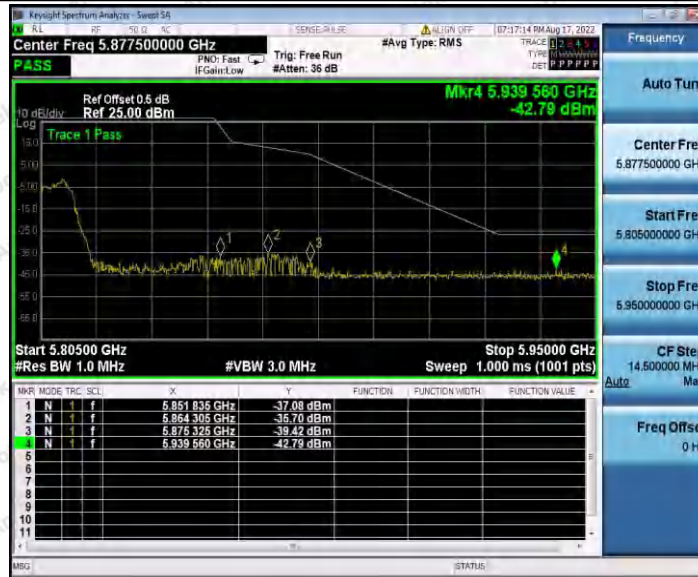

Hotline 400-003-0500
www.anbotek.com.cn

11AC80SISO_Ant1_Low_5775

11AC80SISO_Ant1_High_5775

---End---