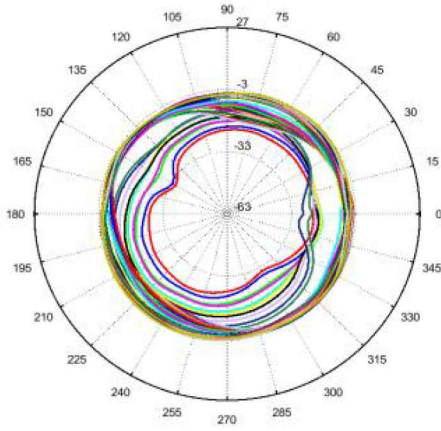

津宏电子（上海）有限公司

Nessie Industrial Corp

SPECIFICATION

Model : NEIC1002162-HF

Model:	NEIC1002162-HF		Sample			
Frequency	Sample 1			Sample 2		
	Efficiency (dB)	Efficiency (%)	Gain (dBi)	Efficiency (dB)	Efficiency (%)	Gain (dBi)
2.3GHz	-26.14	0.24	-20.74	-27.84	0.16	-21.79
2.35GHz	-24.72	0.34	-20.02	-27.88	0.16	-21.97
2.4GHz	-21.79	0.66	-18.09	-25.94	0.25	-20.77
2.412GHz	-21.41	0.72	-17.76	-25.66	0.27	-20.78
2.442GHz	-19.58	1.1	-15.65	-23.92	0.41	-18.87
2.45GHz	-18.98	1.26	-14.97	-23.31	0.47	-18.52
2.472GHz	-18.71	1.35	-14.63	-22.71	0.54	-18.04
2.5GHz	-17.77	1.67	-13.73	-21.25	0.75	-16.14
2.55GHz	-16.02	2.5	-11.93	-18.08	1.56	-13.32
2.6GHz	-13.76	4.21	-9.73	-15.09	3.1	-9.52
5GHz	-4.56	34.99	0.4	-4.19	38.11	1.23
5.05GHz	-5.32	29.38	0.39	-4.94	32.06	1.7
5.1GHz	-5.78	26.42	0.13	-5.37	29.04	1.93
5.14GHz	-6.13	24.38	0.08	-5.91	25.64	1.61
5.15GHz	-6.48	22.49	-0.19	-6.19	24.04	1.23
5.16GHz	-6.32	23.33	-0.11	-6.09	24.6	1.24
5.18GHz	-6.3	23.44	-0.19	-6.12	24.43	1.35
5.2GHz	-6.24	23.77	-0.13	-6.23	23.82	0.93
5.22GHz	-6.25	23.71	-0.38	-6.24	23.77	0.65
5.24GHz	-6.14	24.32	-0.06	-6.32	23.33	0.42
5.25GHz	-6.05	24.83	-0.08	-6.12	24.43	0.37
5.26GHz	-6.49	22.44	-0.55	-6.69	21.43	-0.36
5.35GHz	-6.24	23.77	-0.46	-6.55	22.13	-0.95
5.47GHz	-7.12	19.41	-0.71	-7.2	19.05	-1.75
5.55GHz	-6.93	20.28	-0.58	-6.8	20.89	-0.85
5.6GHz	-6.71	21.33	-0.55	-6.38	23.01	-0.19
5.7GHz	-6.76	21.09	-0.55	-6.44	22.7	-1.39
5.725GHz	-6.86	20.61	-0.55	-6.47	22.54	-2.01
5.745GHz	-6.57	22.03	-0.38	-6.31	23.39	-1.85
5.75GHz	-6.63	21.73	-0.18	-6.36	23.12	-2.25
5.765GHz	-6.67	21.53	-0.12	-6.48	22.49	-1.75
5.775GHz	-5.98	25.23	0.42	-5.73	26.73	-1.27
5.785GHz	-5.93	25.53	0.52	-5.69	26.98	-0.86
5.8GHz	-5.94	25.47	0.63	-5.73	26.73	-0.43
5.805GHz	-5.67	27.1	0.81	-5.48	28.31	-0.25
5.825GHz	-5.49	28.25	1.03	-5.15	30.55	-0.24
5.85GHz	-4.82	32.96	1.83	-4.49	35.56	0.59
5.9GHz	-4.76	33.42	1.81	-4.4	36.31	0.48
5.95GHz	-4.25	37.58	2.48	-4.07	39.17	0.75
6GHz	-3.81	41.59	2.65	-3.98	39.99	0.94

Lobe Diagram

Lab