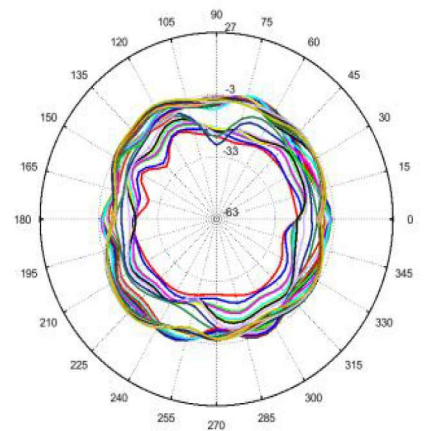

津宏电子（上海）有限公司

Nessie Industrial Corp

SPECIFICATION

Model : NEIC1002162-HF

Model:	NEIC1002162-HF		Sample			
Frequency	Sample 1			Sample 2		
	Efficiency (dB)	Efficiency (%)	Gain (dBi)	Efficiency (dB)	Efficiency (%)	Gain (dBi)
2.3GHz	-26.14	0.24	-20.74	-27.84	0.16	-21.79
2.35GHz	-24.72	0.34	-20.02	-27.88	0.16	-21.97
2.4GHz	-21.79	0.66	-18.09	-25.94	0.25	-20.77
2.412GHz	-21.41	0.72	-17.76	-25.66	0.27	-20.78
2.442GHz	-19.58	1.1	-15.65	-23.92	0.41	-18.87
2.45GHz	-18.98	1.26	-14.97	-23.31	0.47	-18.52
2.472GHz	-18.71	1.35	-14.63	-22.71	0.54	-18.04
2.5GHz	-17.77	1.67	-13.73	-21.25	0.75	-16.14
2.55GHz	-16.02	2.5	-11.93	-18.08	1.56	-13.32
2.6GHz	-13.76	4.21	-9.73	-15.09	3.1	-9.52
5GHz	-4.56	34.99	0.4	-4.19	38.11	1.23
5.05GHz	-5.32	29.38	0.39	-4.94	32.06	1.7
5.1GHz	-5.78	26.42	0.13	-5.37	29.04	1.93
5.14GHz	-6.13	24.38	0.08	-5.91	25.64	1.61
5.15GHz	-6.48	22.49	-0.19	-6.19	24.04	1.23
5.16GHz	-6.32	23.33	-0.11	-6.09	24.6	1.24
5.18GHz	-6.3	23.44	-0.19	-6.12	24.43	1.35
5.2GHz	-6.24	23.77	-0.13	-6.23	23.82	0.93
5.22GHz	-6.25	23.71	-0.38	-6.24	23.77	0.65
5.24GHz	-6.14	24.32	-0.06	-6.32	23.33	0.42
5.25GHz	-6.05	24.83	-0.08	-6.12	24.43	0.37
5.26GHz	-6.49	22.44	-0.55	-6.69	21.43	-0.36
5.35GHz	-6.24	23.77	-0.46	-6.55	22.13	-0.95
5.47GHz	-7.12	19.41	-0.71	-7.2	19.05	-1.75
5.55GHz	-6.93	20.28	-0.58	-6.8	20.89	-0.85
5.6GHz	-6.71	21.33	-0.55	-6.38	23.01	-0.19
5.7GHz	-6.76	21.09	-0.55	-6.44	22.7	-1.39
5.725GHz	-6.86	20.61	-0.55	-6.47	22.54	-2.01
5.745GHz	-6.57	22.03	-0.38	-6.31	23.39	-1.85
5.75GHz	-6.63	21.73	-0.18	-6.36	23.12	-2.25
5.765GHz	-6.67	21.53	-0.12	-6.48	22.49	-1.75
5.775GHz	-5.98	25.23	0.42	-5.73	26.73	-1.27
5.785GHz	-5.93	25.53	0.52	-5.69	26.98	-0.86
5.8GHz	-5.94	25.47	0.63	-5.73	26.73	-0.43
5.805GHz	-5.67	27.1	0.81	-5.48	28.31	-0.25
5.825GHz	-5.49	28.25	1.03	-5.15	30.55	-0.24
5.85GHz	-4.82	32.96	1.83	-4.49	35.56	0.59
5.9GHz	-4.76	33.42	1.81	-4.4	36.31	0.48
5.95GHz	-4.25	37.58	2.48	-4.07	39.17	0.75
6GHz	-3.81	41.59	2.65	-3.98	39.99	0.94

Lobe Diagram

Lab