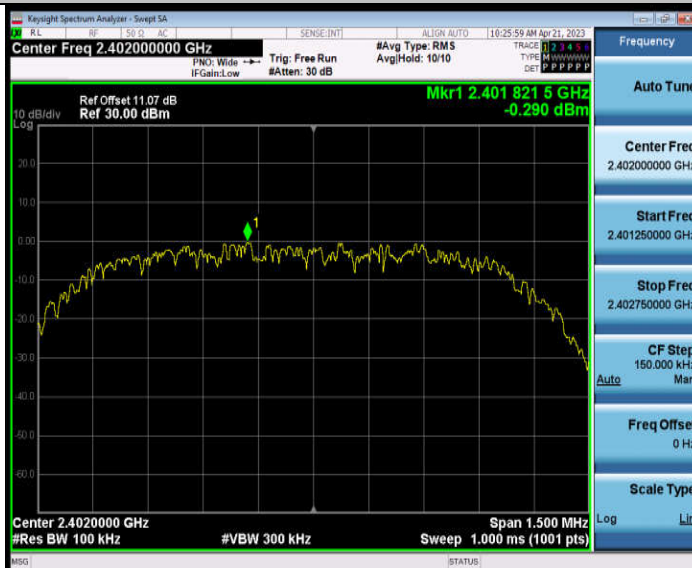

Test Report No.: W7L-P23040022RF01

DH5\_Ant1\_2480\_30~1000

DH5\_Ant1\_2480\_1000~26500

BUREAU VERITAS

Test Report No.: W7L-P23040022RF01

2DH5\_Ant1\_2402\_0~Reference

2DH5\_Ant1\_2402\_30~1000

BUREAU VERITAS

### Test Report No.: W7L-P23040022RF01

2DH5\_Ant1\_2402\_1000~26500

2DH5\_Ant1\_2441\_0~Reference

BUREAU VERITAS

Test Report No.: W7L-P23040022RF01

2DH5\_Ant1\_2441\_30~1000

2DH5\_Ant1\_2441\_1000~26500

BUREAU VERITAS