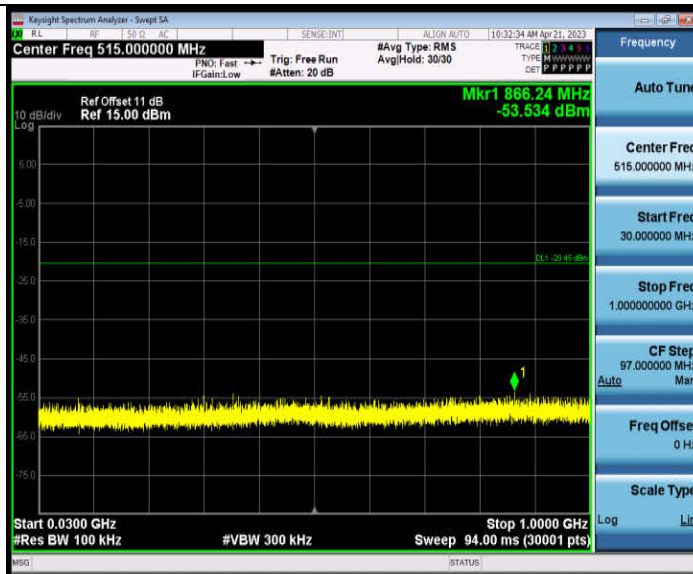

### Test Report No.: W7L-P23040022RF01

2DH5\_Ant1\_2480\_0~Reference

2DH5\_Ant1\_2480\_30~1000

**BUREAU  
VERITAS**

**Test Report No.: W7L-P23040022RF01**

2DH5\_Ant1\_2480\_1000~26500

3DH5\_Ant1\_2402\_0~Reference