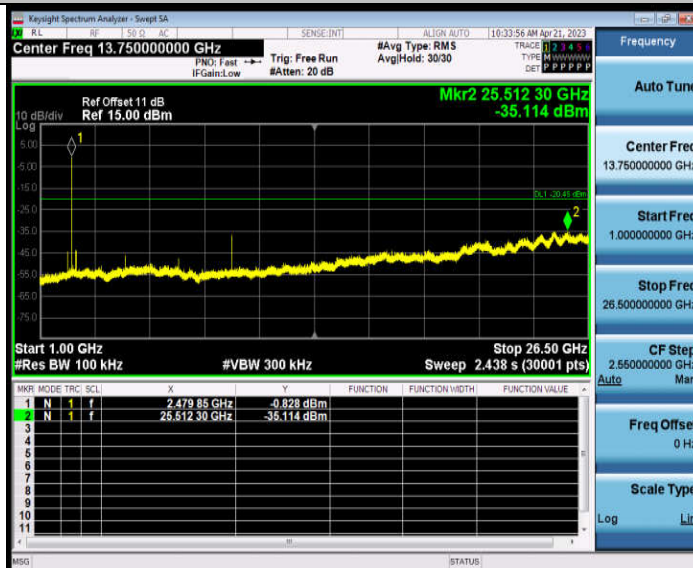

### Test Report No.: W7L-P23040022RF01

2DH5\_Ant1\_2480\_0~Reference

2DH5\_Ant1\_2480\_30~1000

**BUREAU  
VERITAS**

**Test Report No.: W7L-P23040022RF01**

2DH5\_Ant1\_2480\_1000~26500

3DH5\_Ant1\_2402\_0~Reference