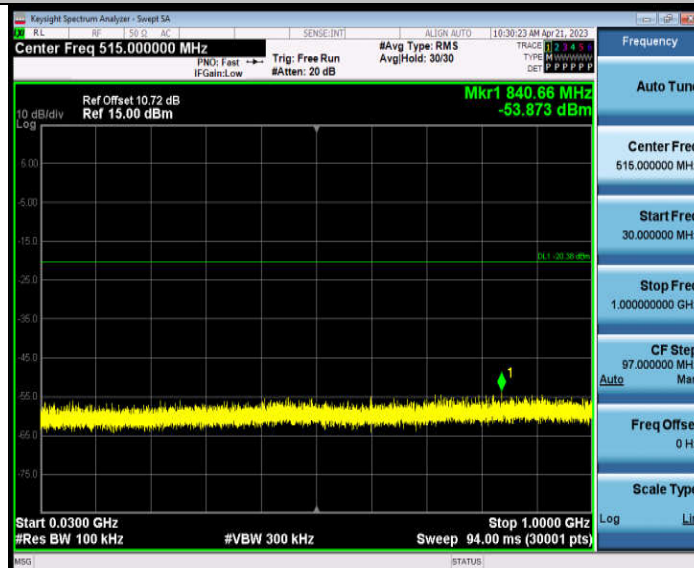

### Test Report No.: W7L-P23040022RF01

2DH5\_Ant1\_2402\_1000~26500

2DH5\_Ant1\_2441\_0~Reference

BUREAU VERITAS

Test Report No.: W7L-P23040022RF01

2DH5\_Ant1\_2441\_30~1000

2DH5\_Ant1\_2441\_1000~26500

BUREAU VERITAS

### Test Report No.: W7L-P23040022RF01

2DH5\_Ant1\_2480\_0~Reference

2DH5\_Ant1\_2480\_30~1000

**BUREAU  
VERITAS**

**Test Report No.: W7L-P23040022RF01**

2DH5\_Ant1\_2480\_1000~26500

3DH5\_Ant1\_2402\_0~Reference