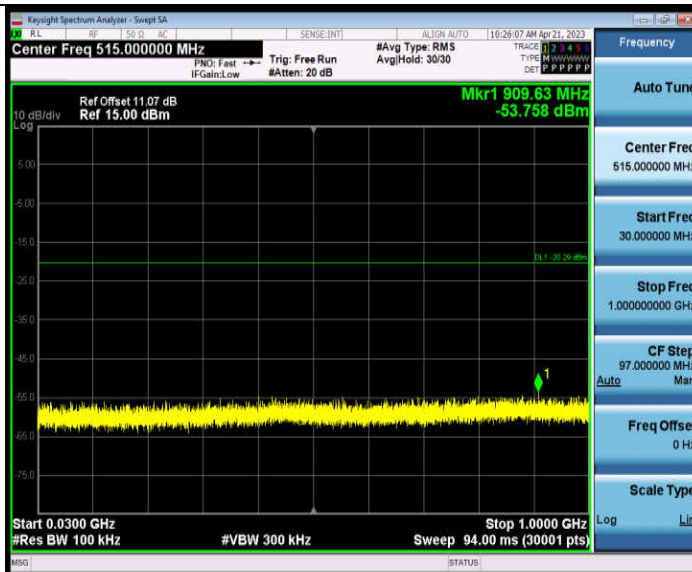

BUREAU VERITAS

Test Report No.: W7L-P23040022RF01

2DH5_Ant1_2402_1000~26500