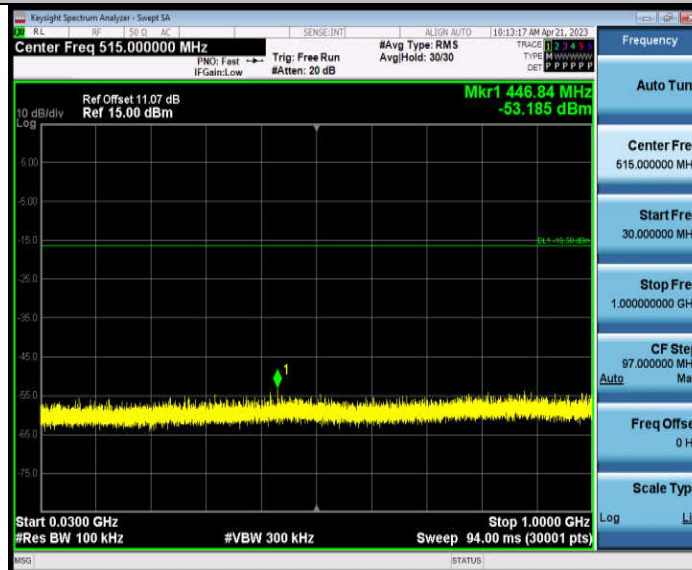

## TEST GRAPHS

DH5\_Ant1\_2402\_0~Reference

DH5\_Ant1\_2402\_30~1000

DH5\_Ant1\_2402\_1000~26500

BUREAU VERITAS