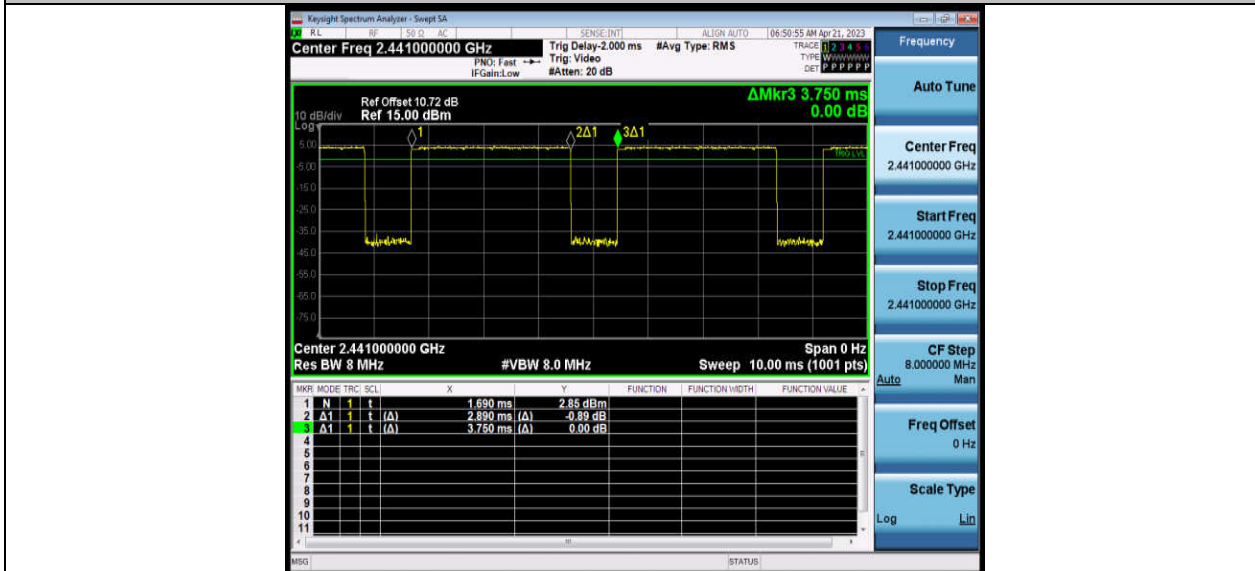

3DH5_Ant1_2480