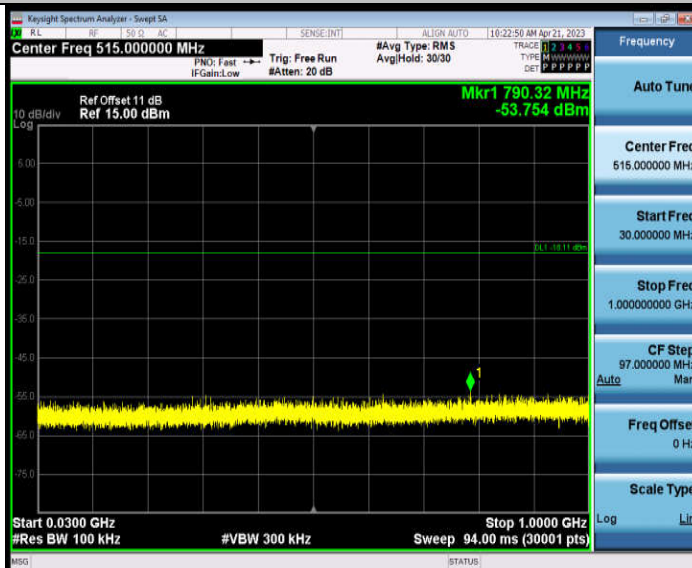

DH5_Ant1_2480_1000~26500