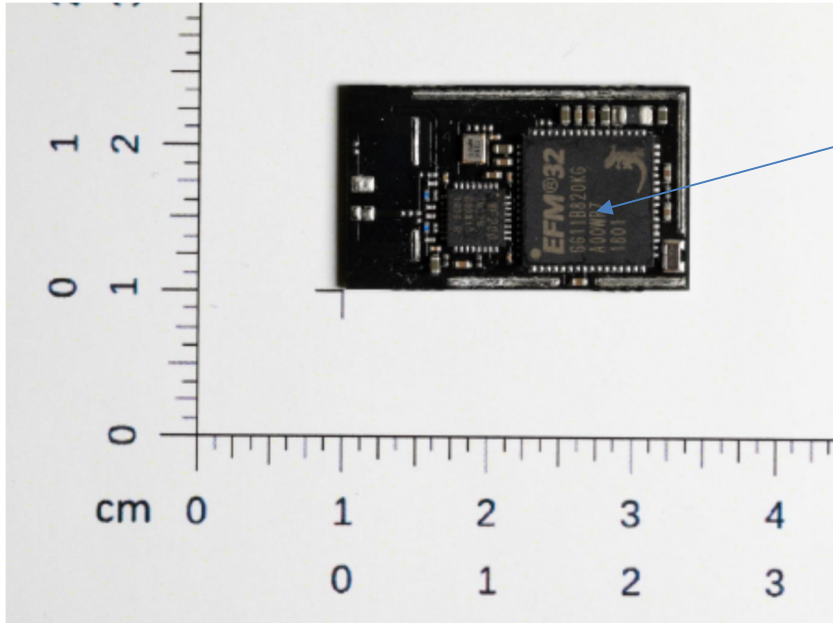

## Test Sample External Photographs

Top Front View

Label Placement

Salient Wifi Module  
FCC ID: 2A2XF-DC130  
Brand: Imaxeon Salient  
Model Name: WiFi Module DC130  
PA0420 ANATEL: XXX-XX-XXX

Bottom View