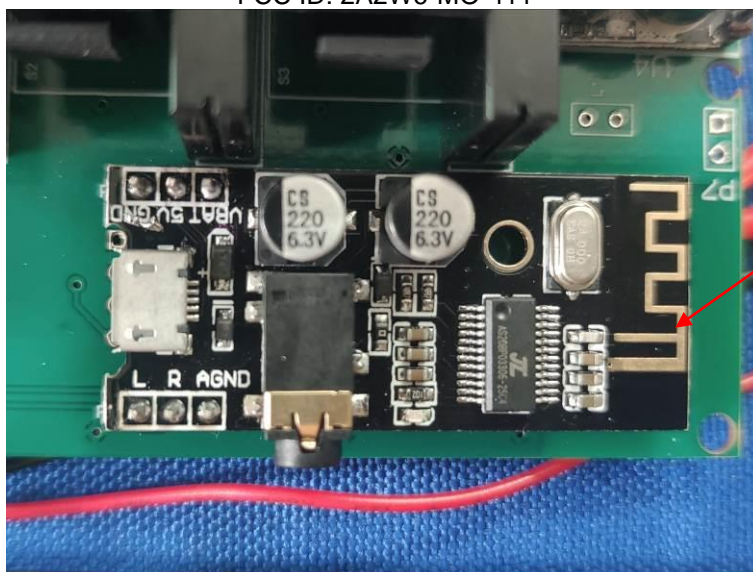

FCC ID: 2A2W6-MO-411

Antenna