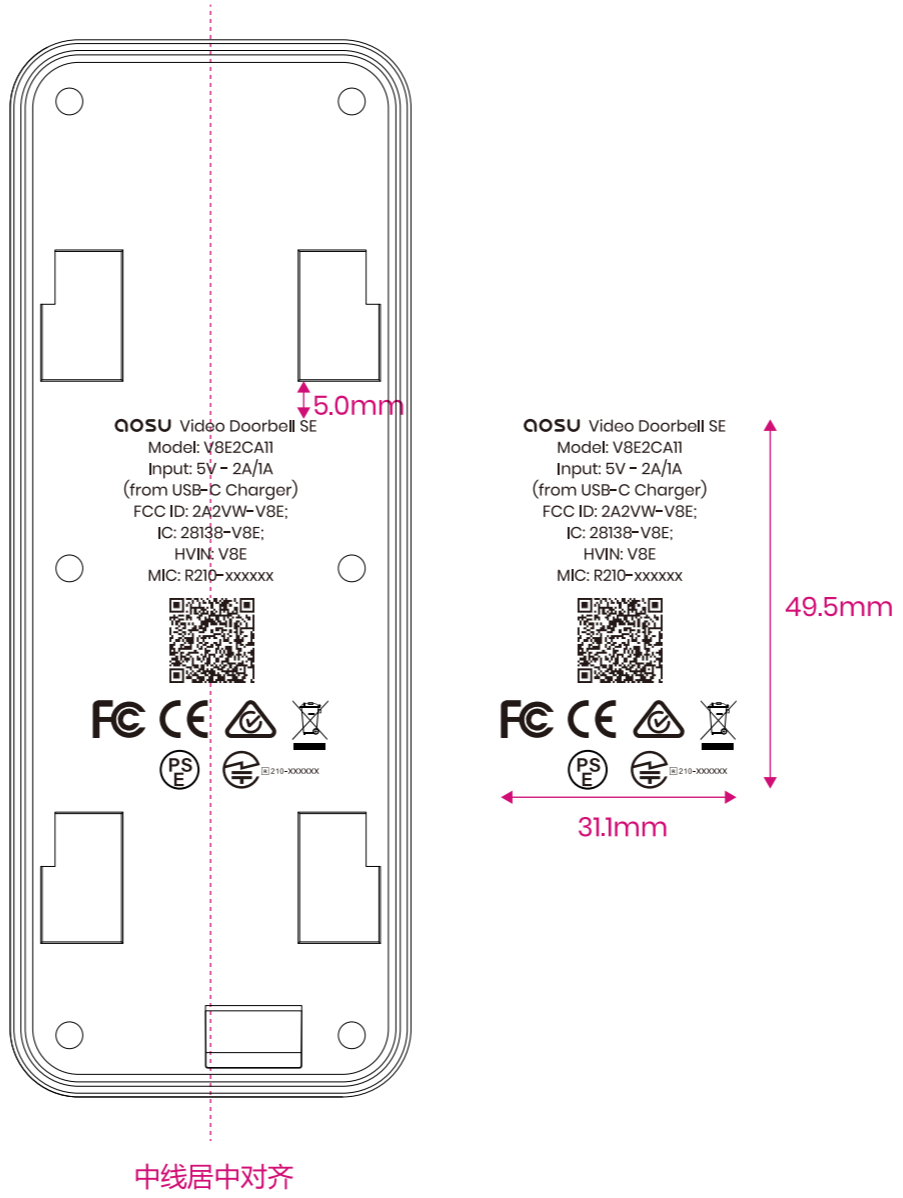

Name(物料名称)	V8E机身信息
Material(材质)	
Dimension(尺寸)	如下图
Printing(印刷)	
Finish(表面工艺)	镭雕
Note(备注)	黑色内容为镭雕内容

门铃