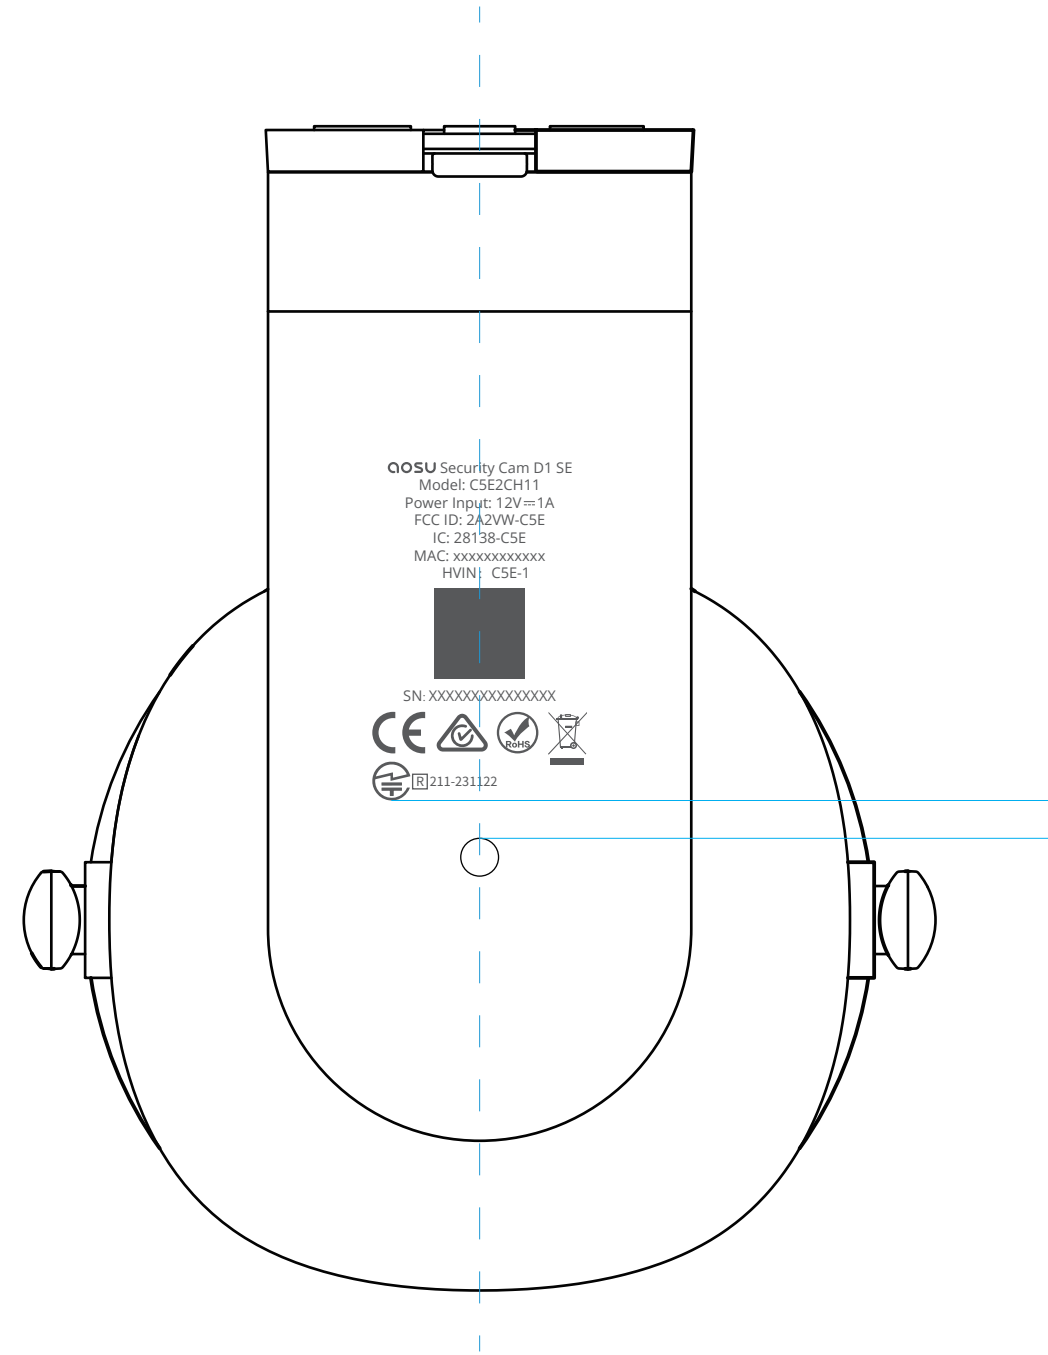

QOSU Security Cam D1 SE
Model: C5E2CH11
Power Input: 12V=1A
FCC ID: 2A2VW-C5E
IC: 28138-C5E
MAC: xxxxxxxxxxxx
HVIN: C5E-1

SN: xxxxxxxxxxxxxxxx

211-231122

28.4mm*42.9mm

QOSU Security Cam D1 SE
Model: C5E2CH11
Power Input: 12V=1A
FCC ID: 2A2VW-C5E
IC: 28138-C5E
MAC: xxxxxxxxxxxx
HVIN: C5E-1

SN: xxxxxxxxxxxxxxxx

211-231122