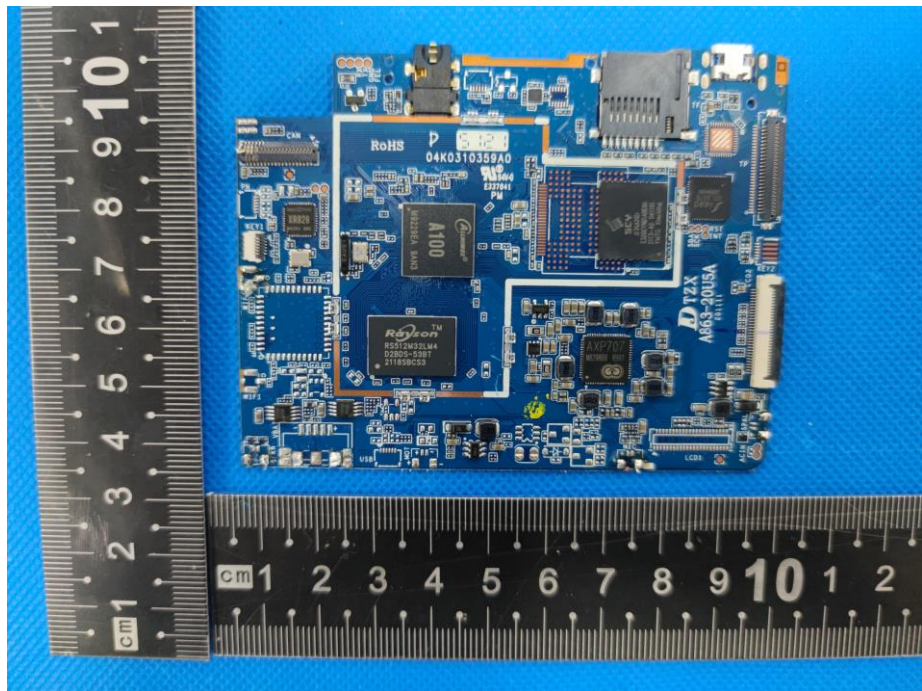

Internal Photos

- JTY 2998125/3.7V/24
+ 5000mAh/18.5Wh/2112