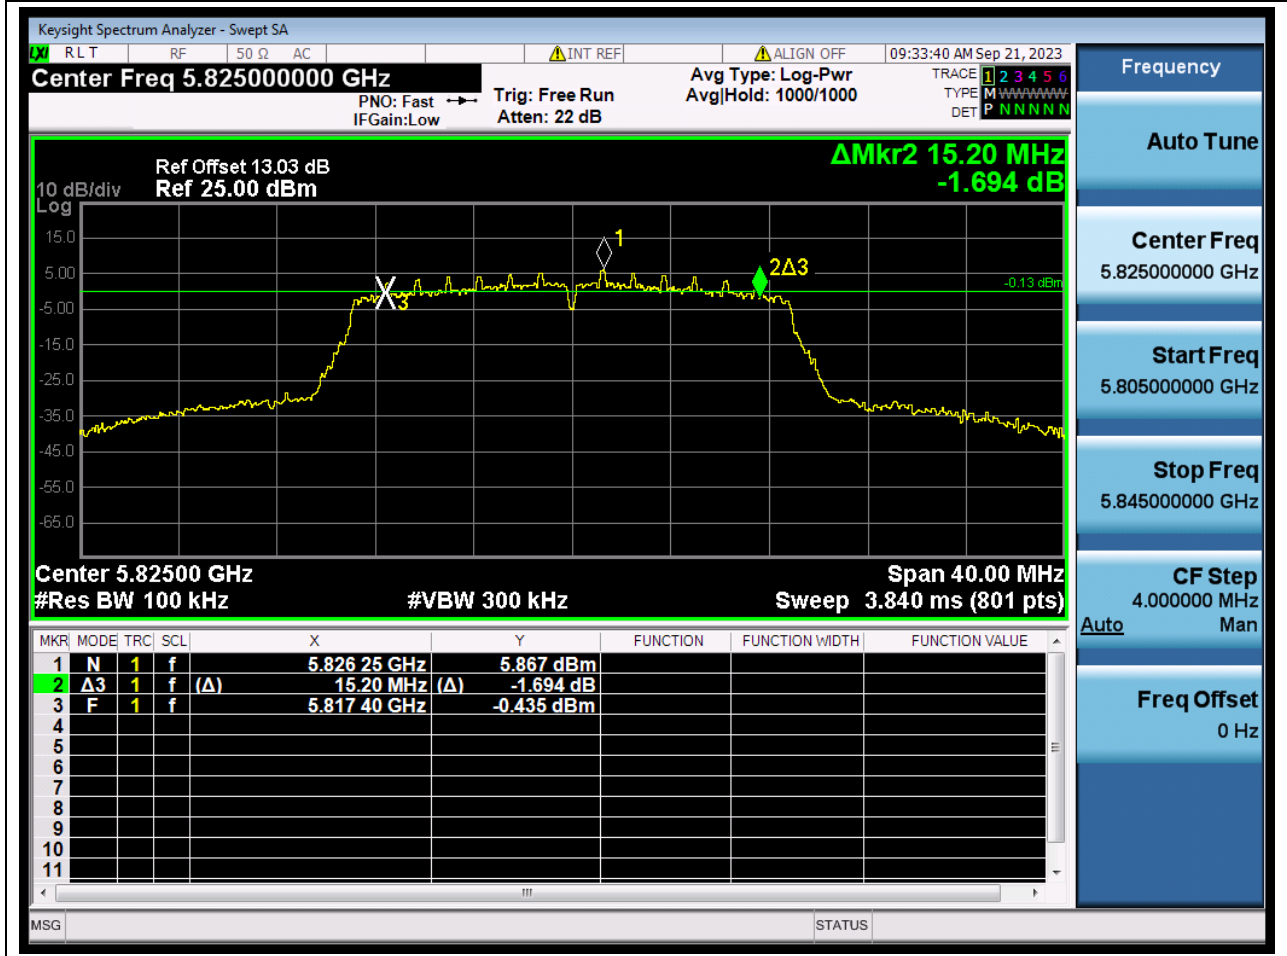

6. 802.11n_20M_U-NII-3_H

6.1. A.2.1-6dB BandWidth(NTNV)

Center Frequency (MHz)	XdB Down	RBW (MHz)	Detector	Limit (MHz)	XdB BandWidth (MHz)	Verdict
5825	6	0.1	Peak	0.5	15.200195	Pass