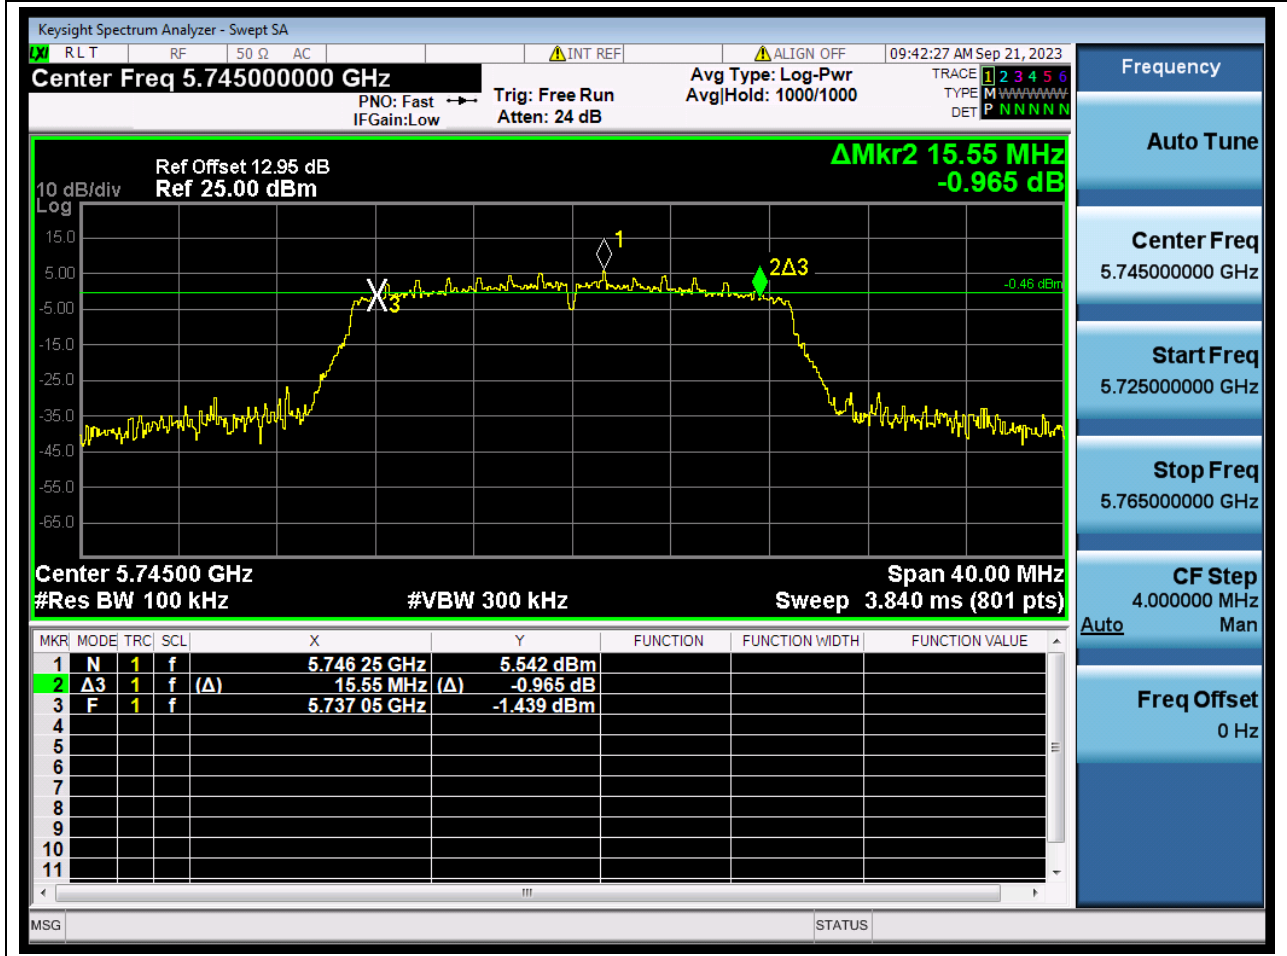

9. 802.11ac_20M_U-NII-3_L

9.1. A.2.1-6dB BandWidth(NTNV)

Center Frequency (MHz)	XdB Down	RBW (MHz)	Detector	Limit (MHz)	XdB BandWidth (MHz)	Verdict
5745	6	0.1	Peak	0.5	15.550293	Pass