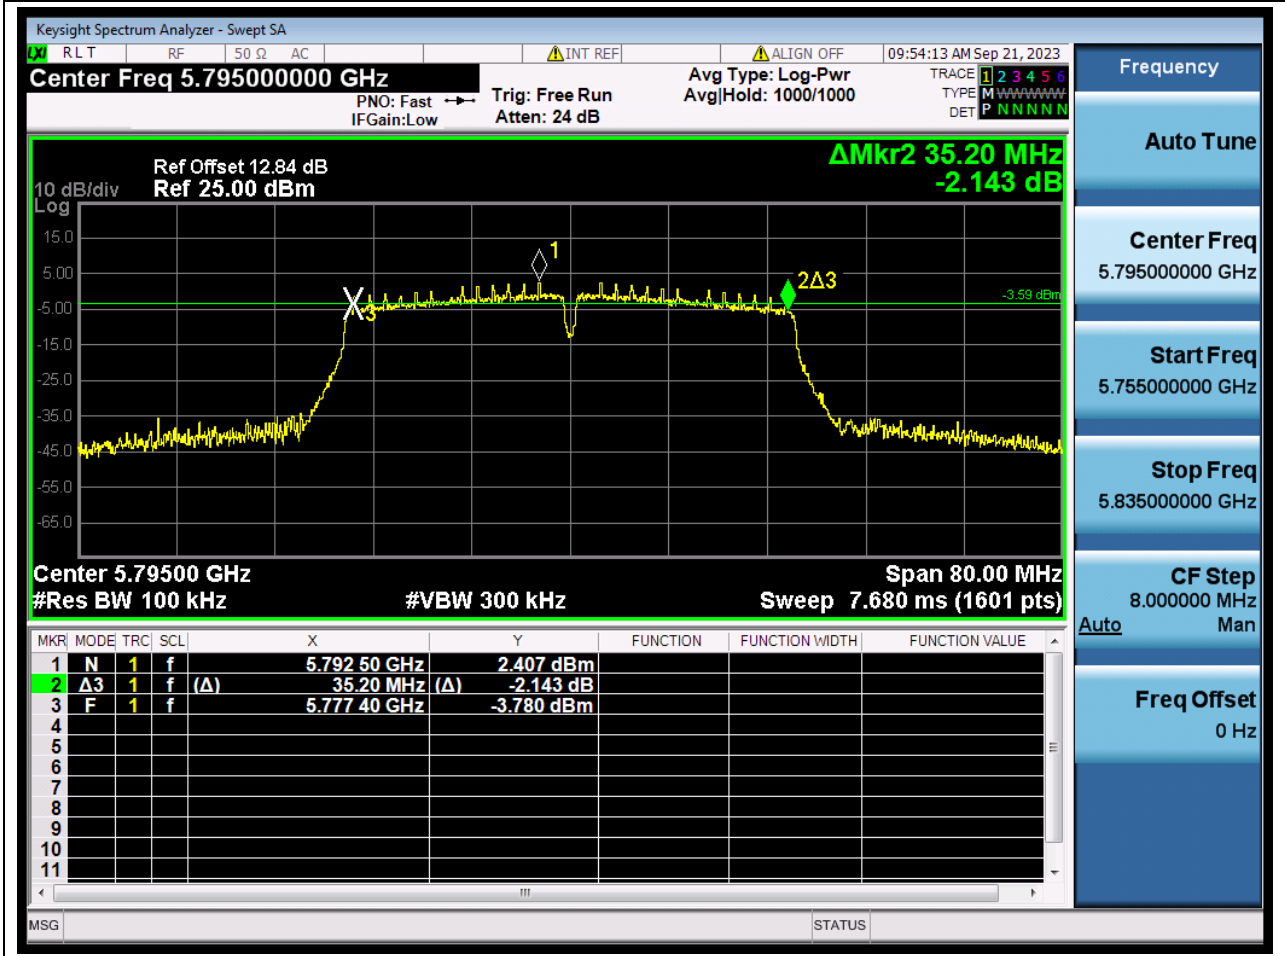

13. 802.11ac_40M_U-NII-3_H

13.1. A.2.1-6dB BandWidth(NTNV)

Center Frequency (MHz)	XdB Down	RBW (MHz)	Detector	Limit (MHz)	XdB BandWidth (MHz)	Verdict
5795	6	0.1	Peak	0.5	35.200195	Pass