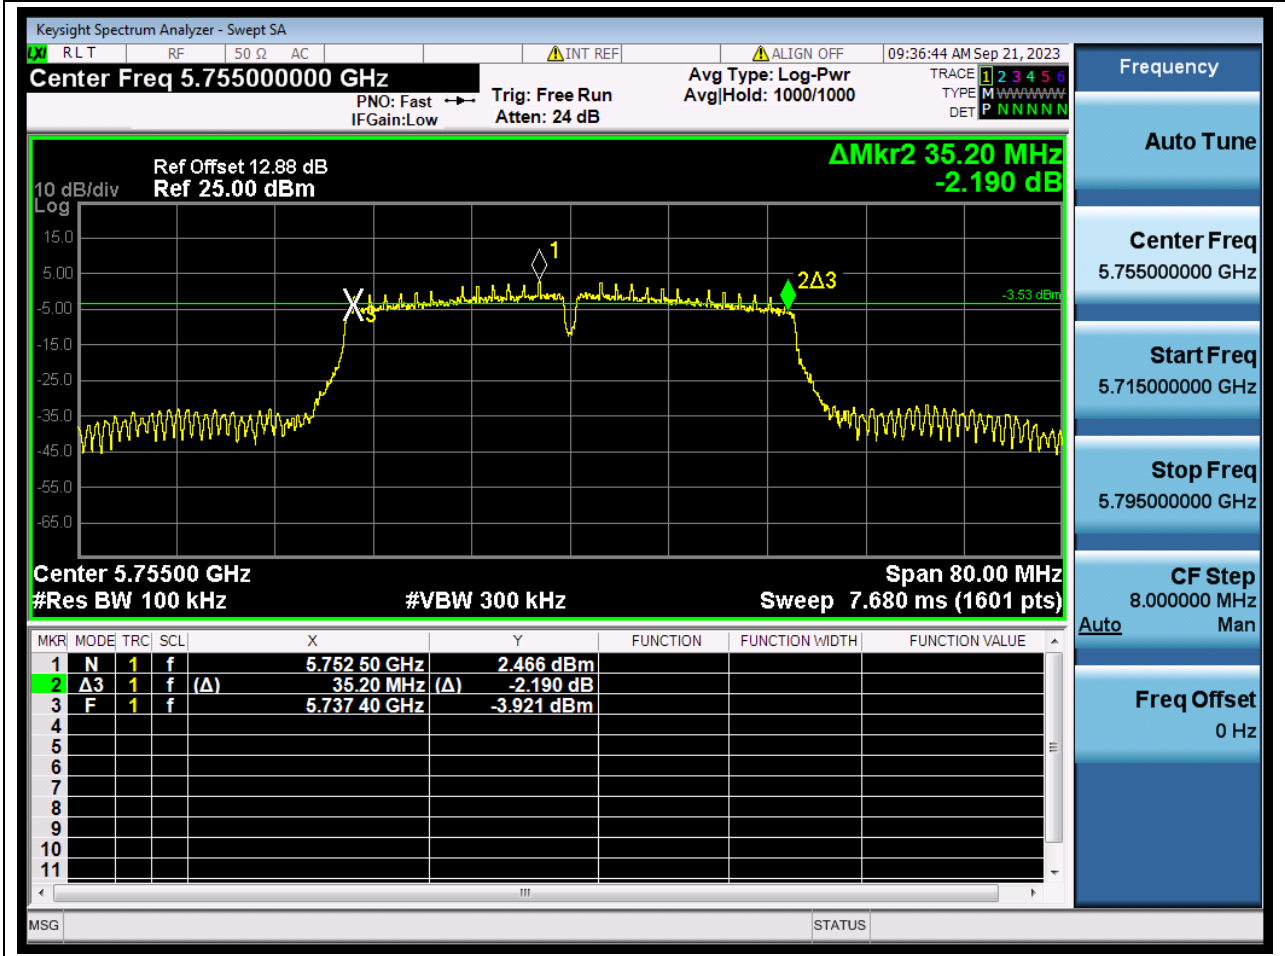

7. 802.11n_40M_U-NII-3_L

7.1. A.2.1-6dB BandWidth(NTNV)

Center Frequency (MHz)	XdB Down	RBW (MHz)	Detector	Limit (MHz)	XdB BandWidth (MHz)	Verdict
5755	6	0.1	Peak	0.5	35.200195	Pass