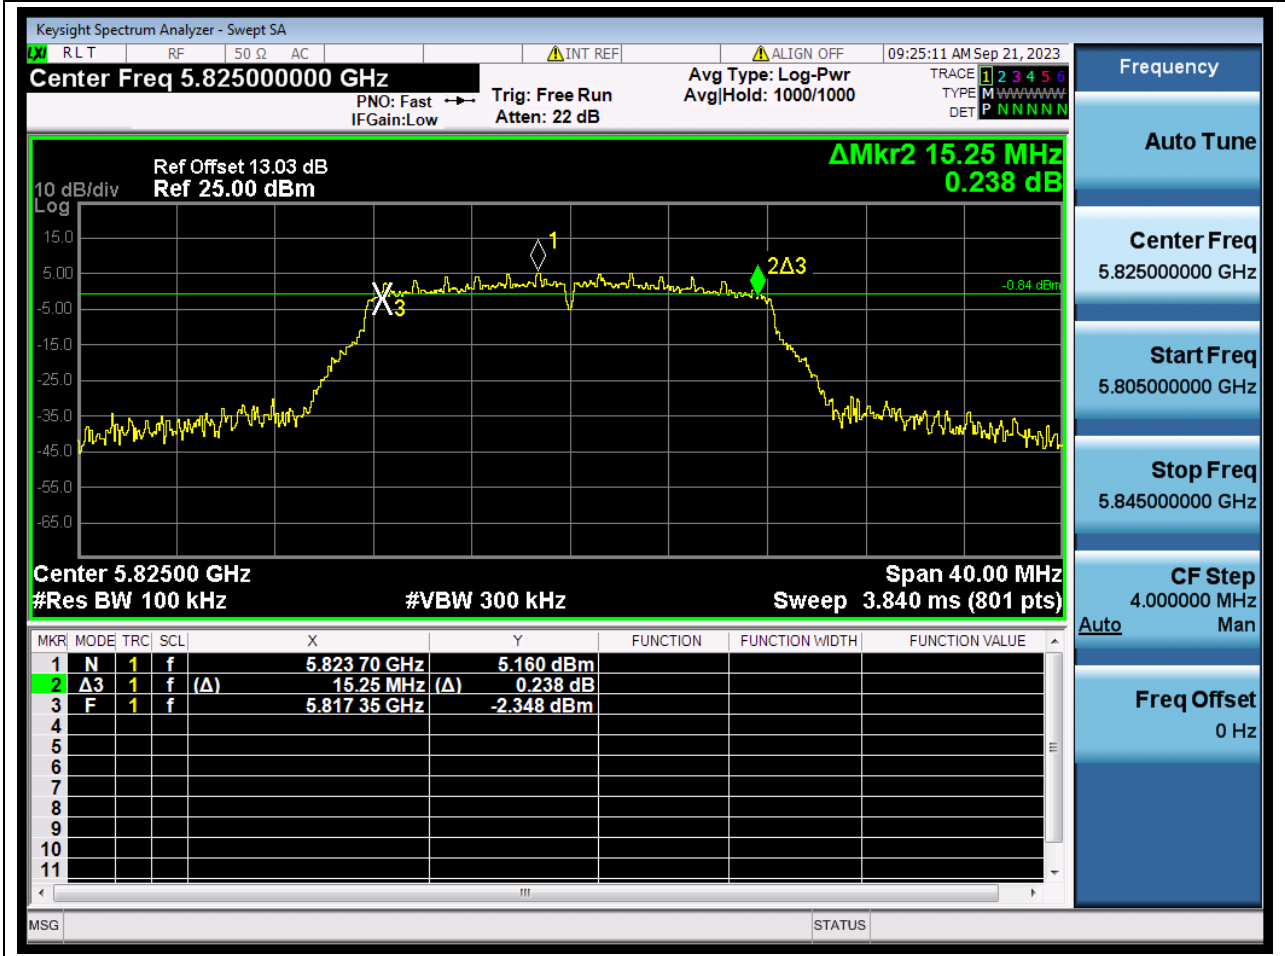

2. 802.11a_20M_U-NII-3_M

2.1. A.2.1-6dB BandWidth(NTNV)

Center Frequency (MHz)	XdB Down	RBW (MHz)	Detector	Limit (MHz)	XdB BandWidth (MHz)	Verdict
5785	6	0.1	Peak	0.5	15.149902	Pass

3. 802.11a_20M_U-NII-3_H

3.1. A.2.1-6dB BandWidth(NTNV)

Center Frequency (MHz)	XdB Down	RBW (MHz)	Detector	Limit (MHz)	XdB BandWidth (MHz)	Verdict
5825	6	0.1	Peak	0.5	15.25	Pass

4. 802.11n_20M_U-NII-3_L

4.1. A.2.1-6dB BandWidth(NTNV)