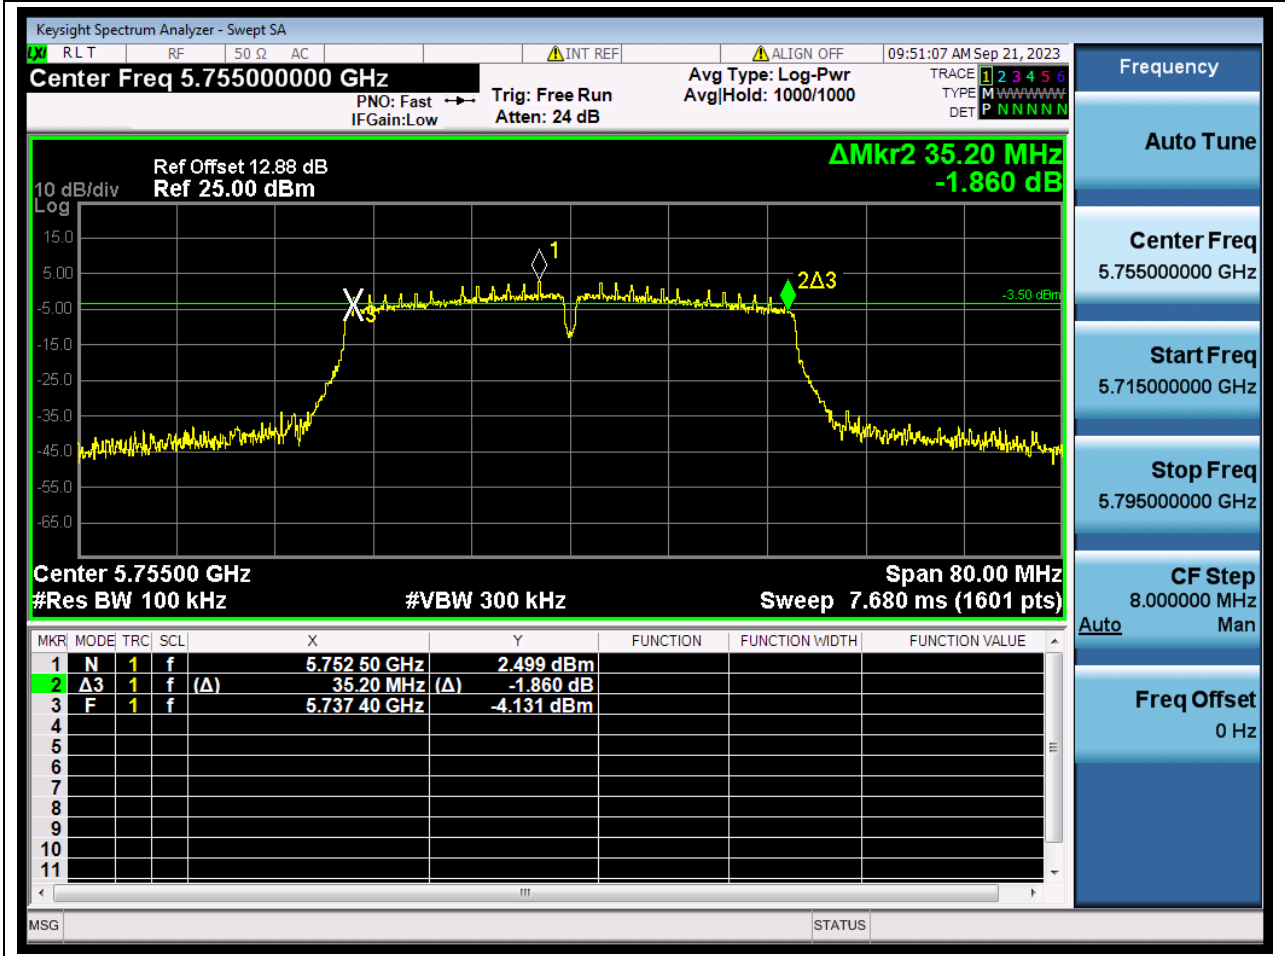

12. 802.11ac_40M_U-NII-3_L

12.1. A.2.1-6dB BandWidth(NTNV)

Center Frequency (MHz)	XdB Down	RBW (MHz)	Detector	Limit (MHz)	XdB BandWidth (MHz)	Verdict
5755	6	0.1	Peak	0.5	35.200195	Pass