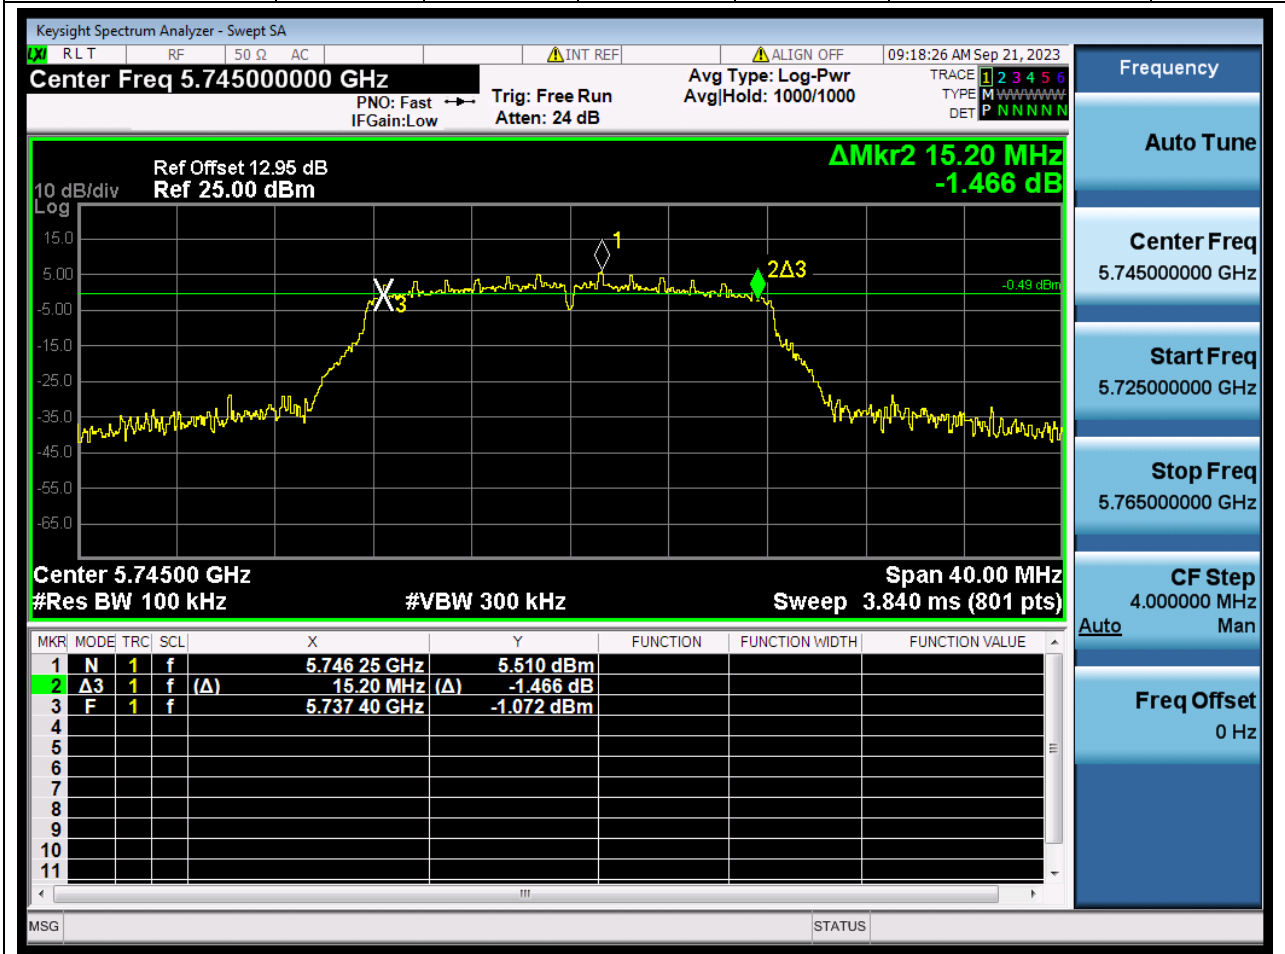

Annex A.3 6dB BandWidth

1. 802.11a_20M_U-NII-3_L

1.1. A.2.1-6dB BandWidth(NTNV)

Center Frequency (MHz)	XdB Down	RBW (MHz)	Detector	Limit (MHz)	XdB BandWidth (MHz)	Verdict
5745	6	0.1	Peak	0.5	15.200195	Pass