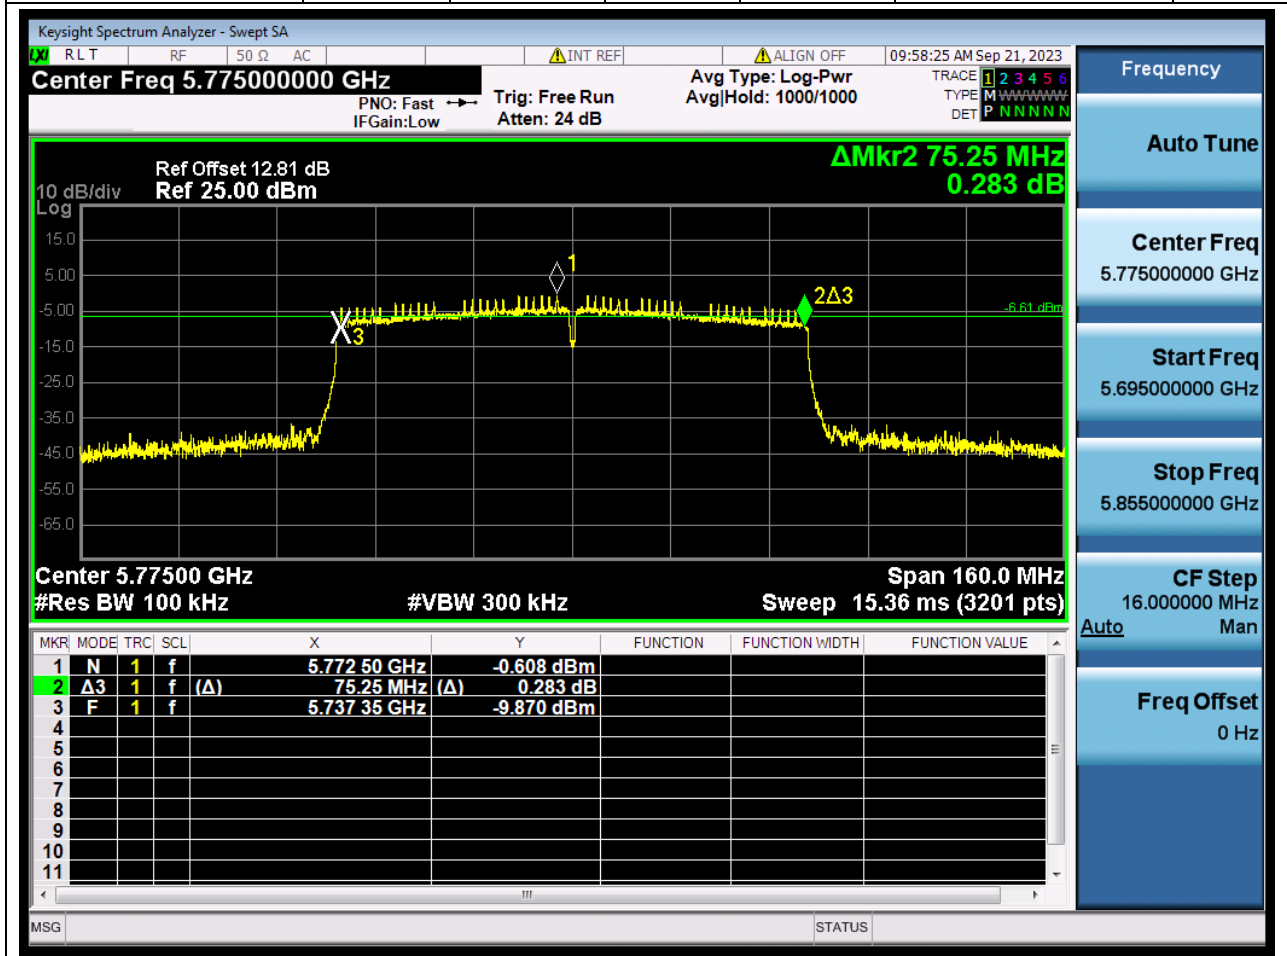

14. 802.11ac_80M_U-NII-3_M

14.1. A.2.1-6dB BandWidth(NTNV)

Center Frequency (MHz)	XdB Down	RBW (MHz)	Detector	Limit (MHz)	XdB BandWidth (MHz)	Verdict
5775	6	0.1	Peak	0.5	75.25	Pass

--BLANK BELOW--