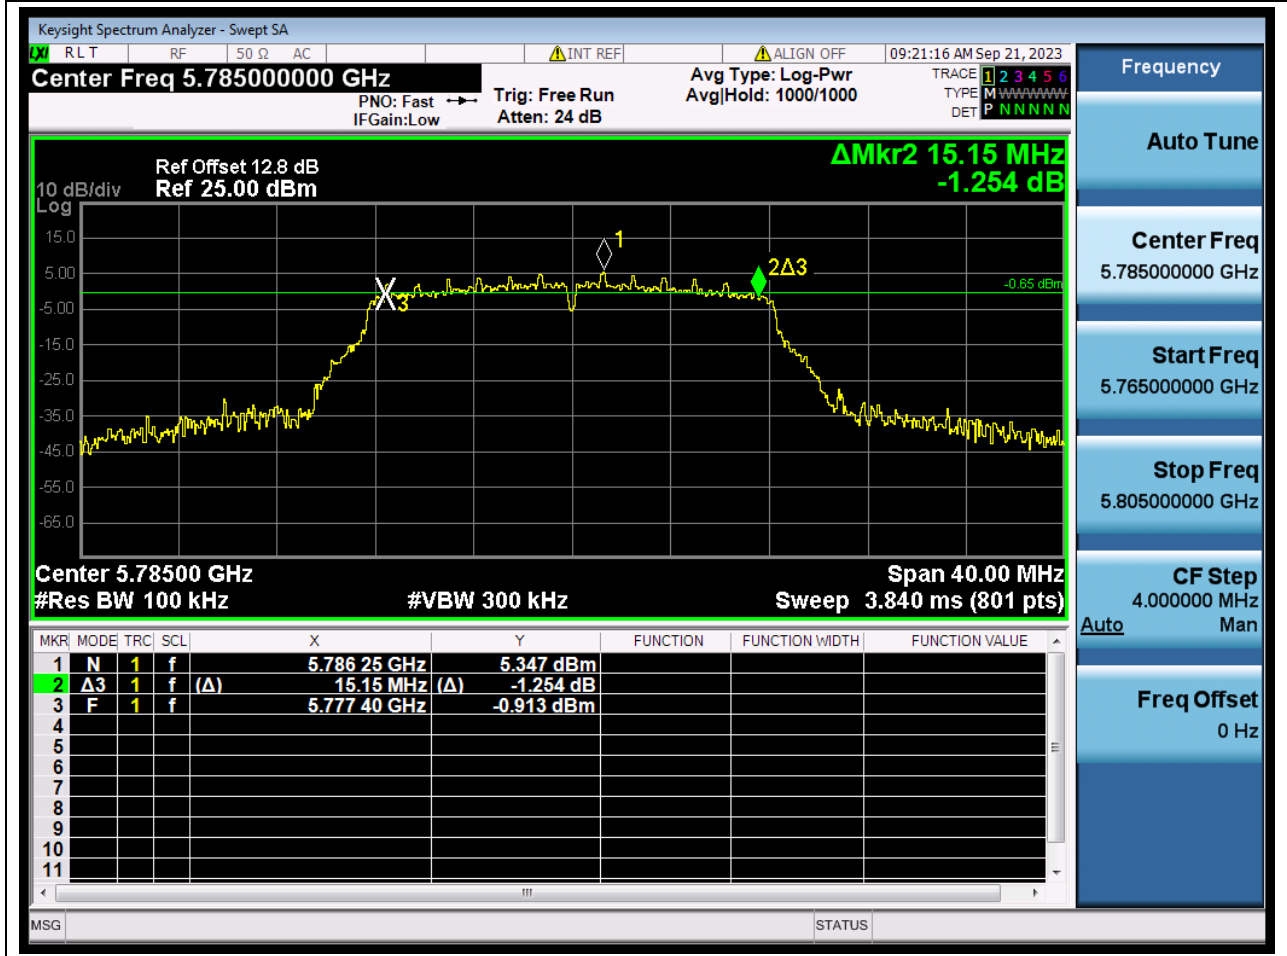

Annex A.3 6dB BandWidth

1. 802.11a_20M_U-NII-3_L

1.1. A.2.1-6dB BandWidth(NTNV)

Center Frequency (MHz)	XdB Down	RBW (MHz)	Detector	Limit (MHz)	XdB BandWidth (MHz)	Verdict
5745	6	0.1	Peak	0.5	15.200195	Pass

2. 802.11a_20M_U-NII-3_M

2.1. A.2.1-6dB BandWidth(NTNV)

Center Frequency (MHz)	XdB Down	RBW (MHz)	Detector	Limit (MHz)	XdB BandWidth (MHz)	Verdict
5785	6	0.1	Peak	0.5	15.149902	Pass

3. 802.11a_20M_U-NII-3_H