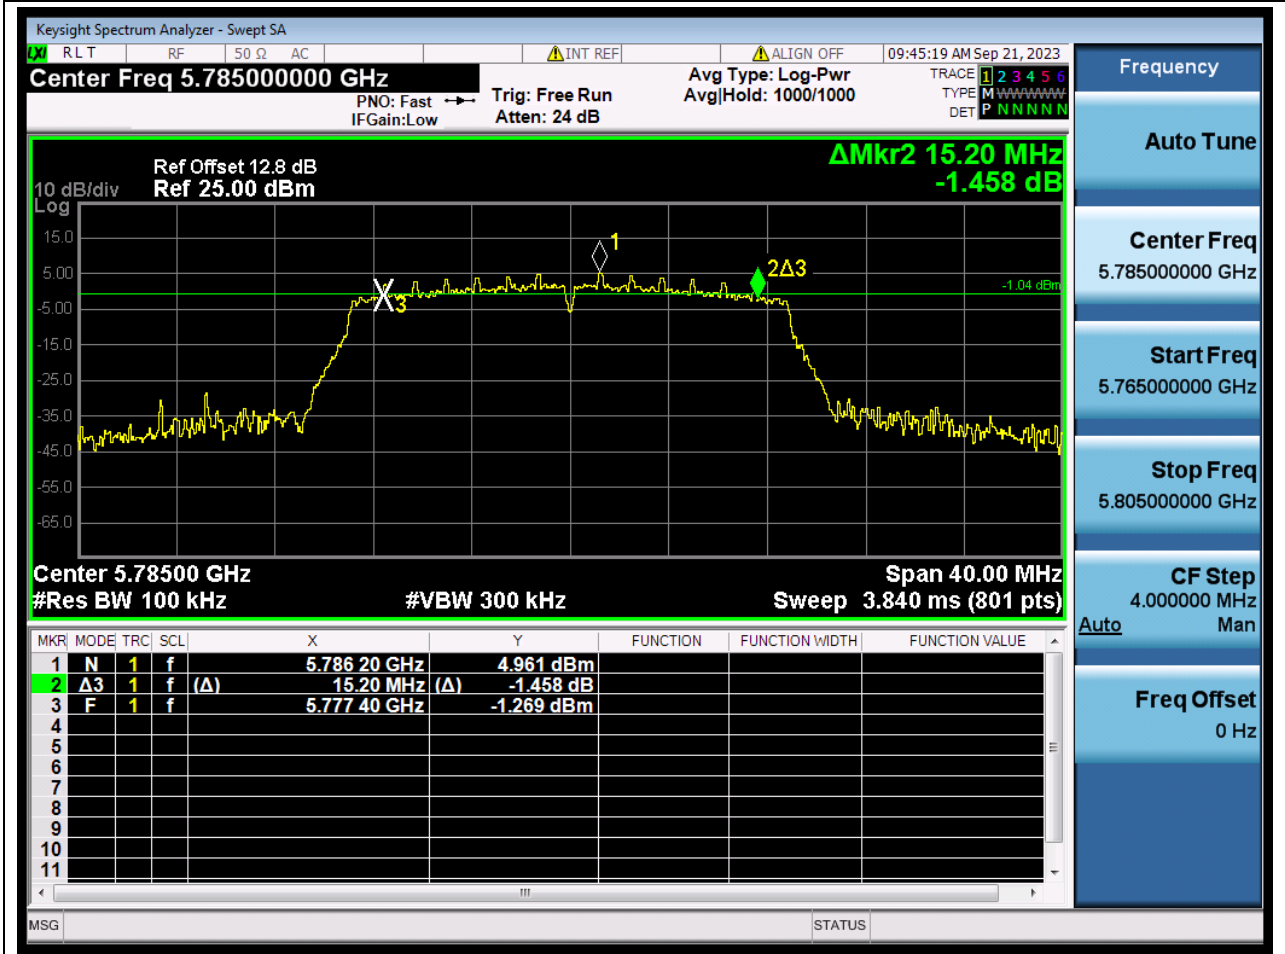

10. 802.11ac_20M_U-NII-3_M

10.1. A.2.1-6dB BandWidth(NTNV)

Center Frequency (MHz)	XdB Down	RBW (MHz)	Detector	Limit (MHz)	XdB BandWidth (MHz)	Verdict
5785	6	0.1	Peak	0.5	15.200195	Pass