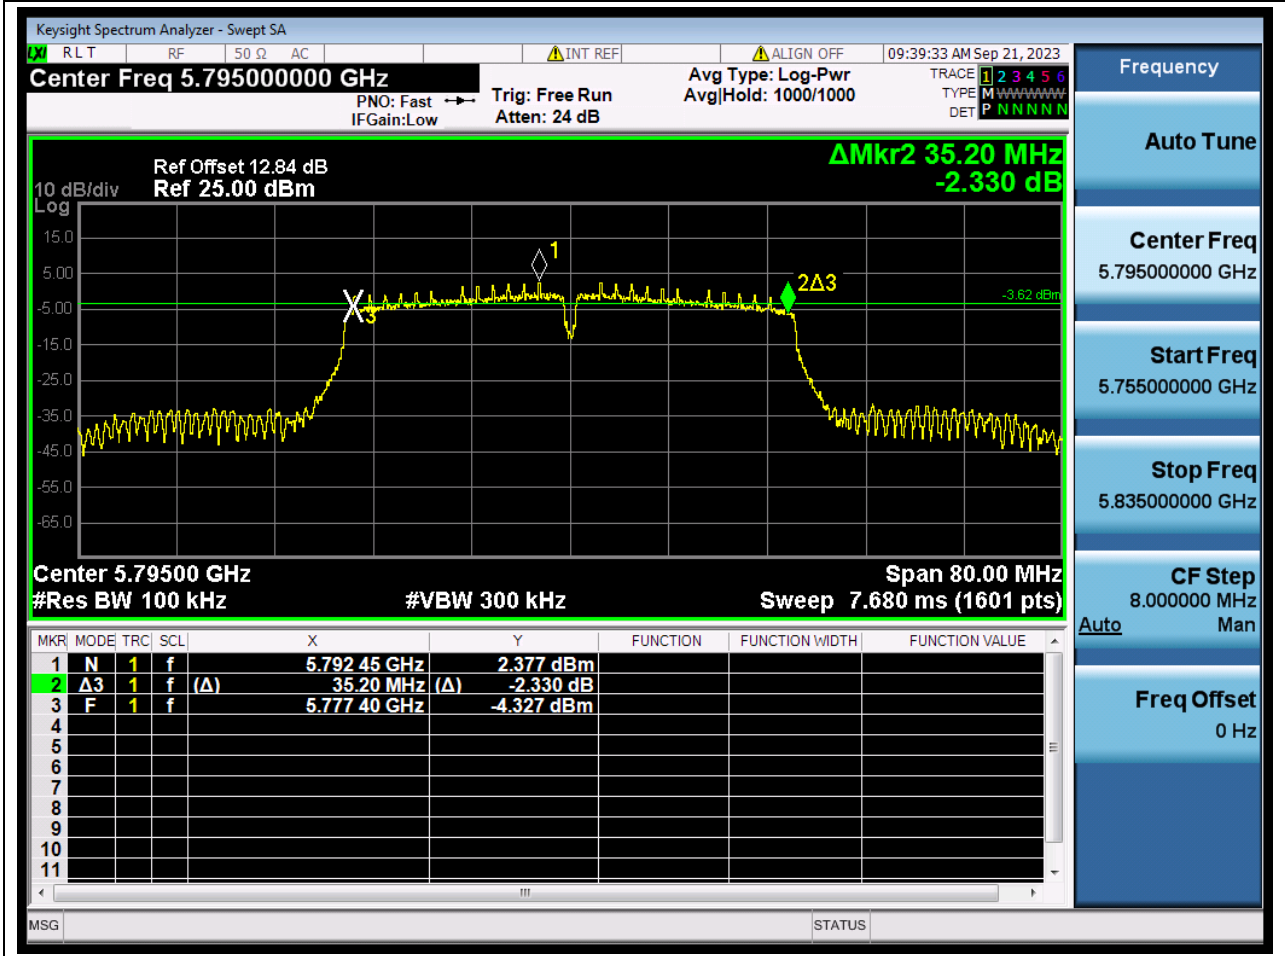

8. 802.11n_40M_U-NII-3_H

8.1. A.2.1-6dB BandWidth(NTNV)

Center Frequency (MHz)	XdB Down	RBW (MHz)	Detector	Limit (MHz)	XdB BandWidth (MHz)	Verdict
5795	6	0.1	Peak	0.5	35.200195	Pass