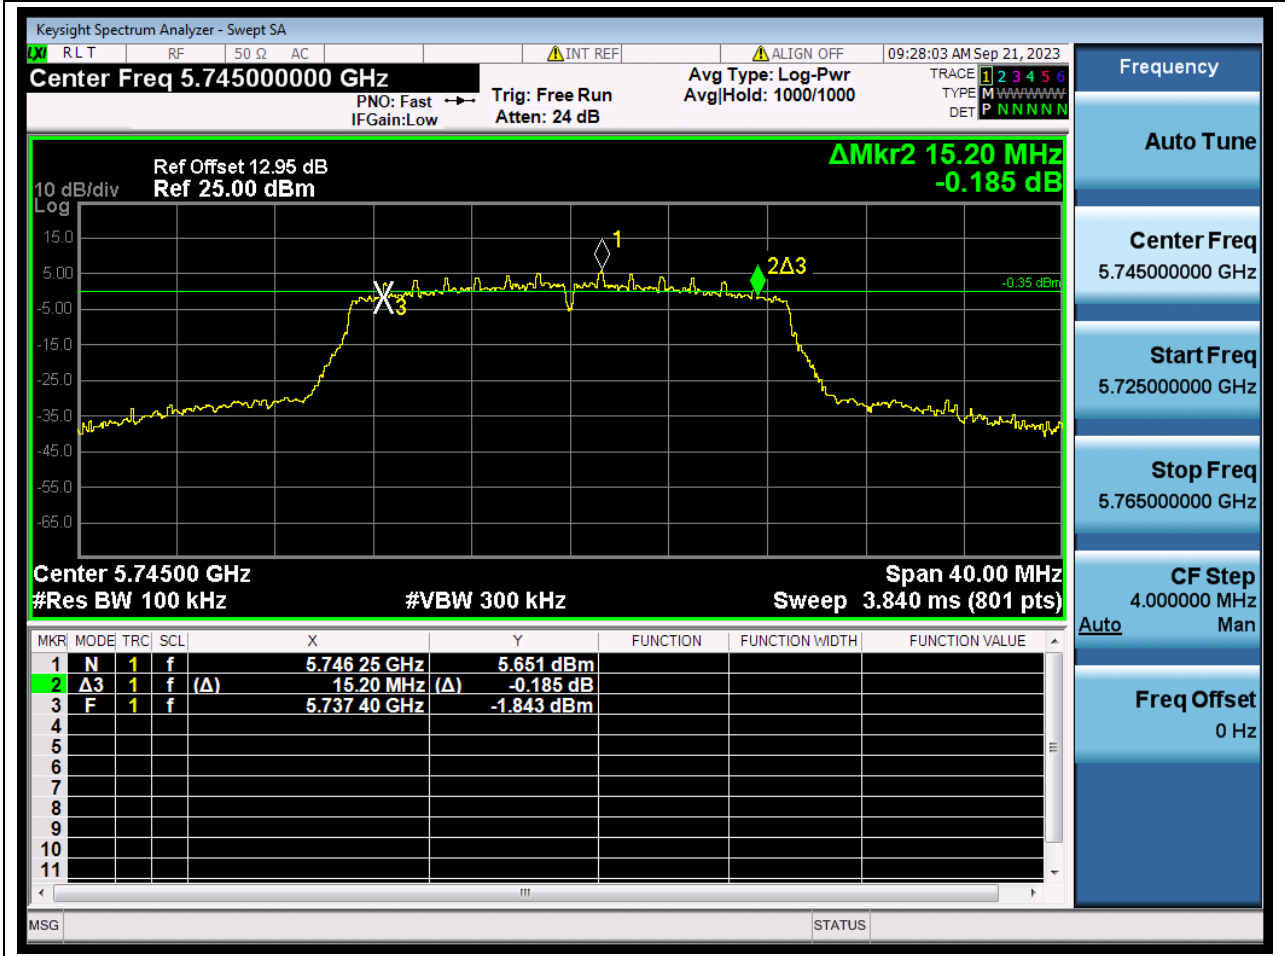

4. 802.11n_20M_U-NII-3_L

4.1. A.2.1-6dB BandWidth(NTNV)

Center Frequency (MHz)	XdB Down	RBW (MHz)	Detector	Limit (MHz)	XdB BandWidth (MHz)	Verdict
5745	6	0.1	Peak	0.5	15.200195	Pass