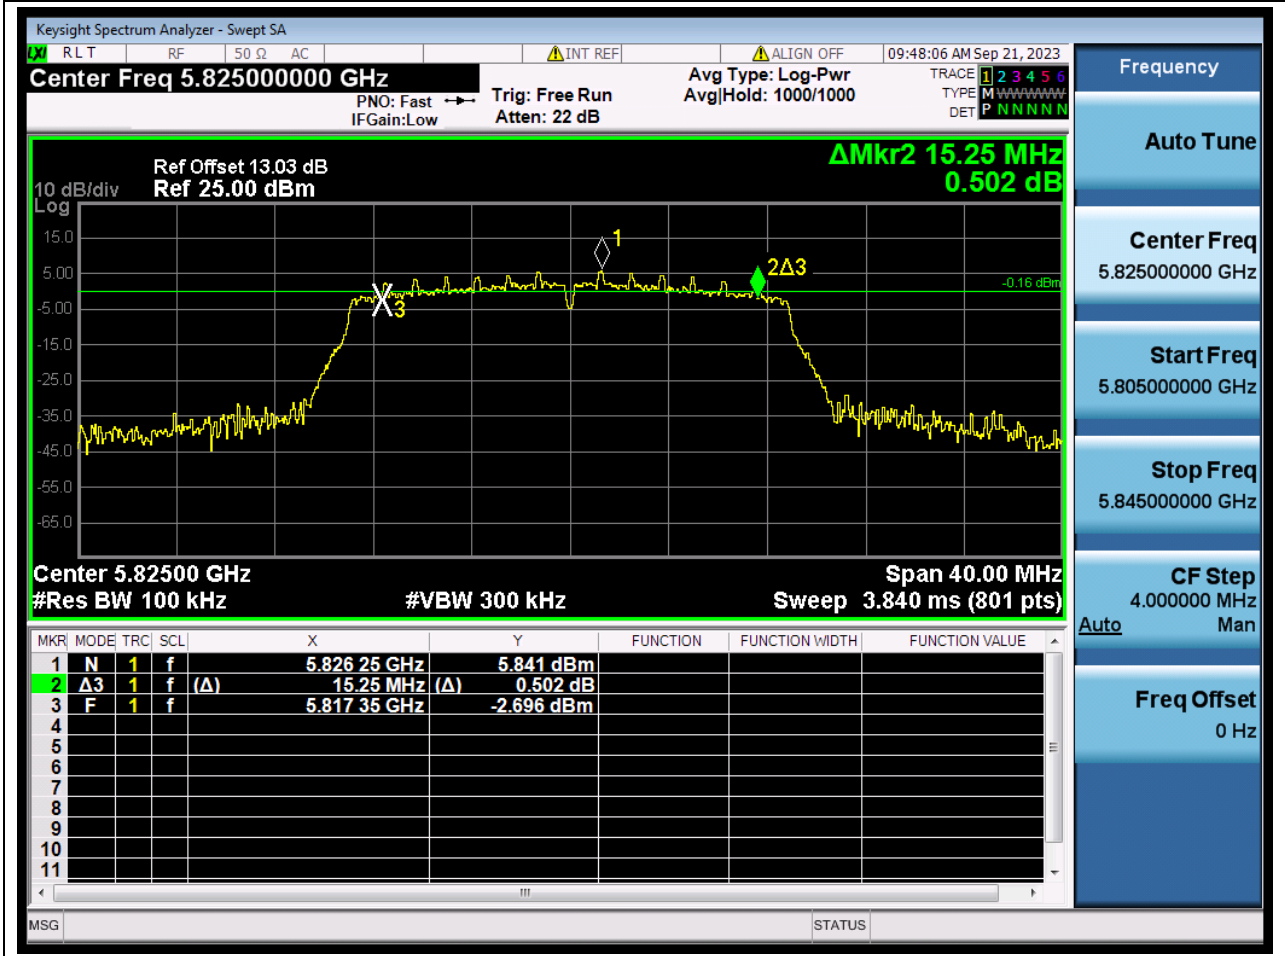

10. 802.11ac_20M_U-NII-3_M

10.1. A.2.1-6dB BandWidth(NTNV)

Center Frequency (MHz)	XdB Down	RBW (MHz)	Detector	Limit (MHz)	XdB BandWidth (MHz)	Verdict
5785	6	0.1	Peak	0.5	15.200195	Pass

11. 802.11ac_20M_U-NII-3_H

11.1. A.2.1-6dB BandWidth(NTNV)

Center Frequency (MHz)	XdB Down	RBW (MHz)	Detector	Limit (MHz)	XdB BandWidth (MHz)	Verdict
5825	6	0.1	Peak	0.5	15.25	Pass

12. 802.11ac_40M_U-NII-3_L

12.1. A.2.1-6dB BandWidth(NTNV)