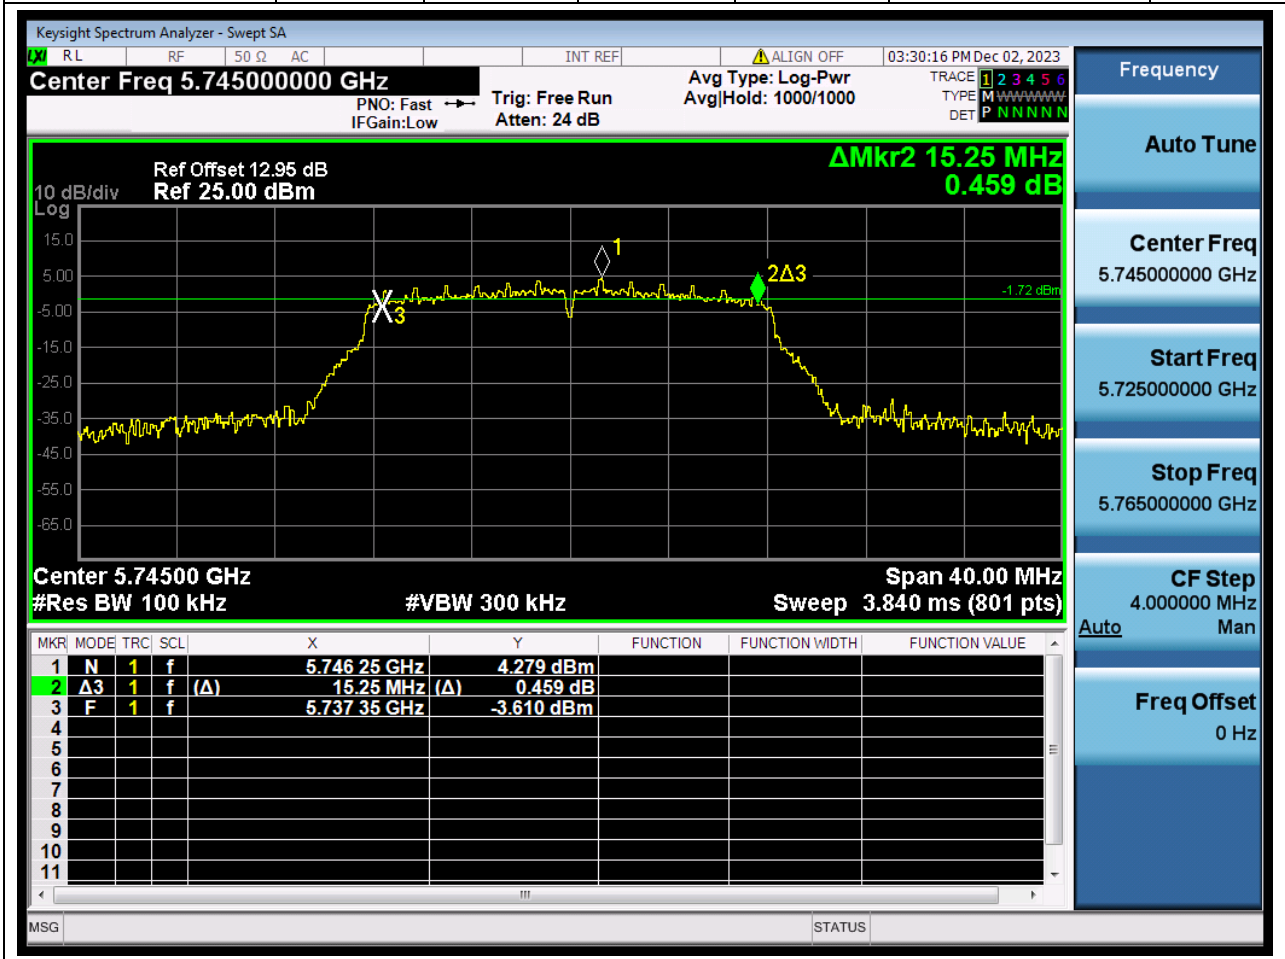

A.3 6 dB Bandwidth

1. 802.11a_20M_U-NII-3_L

1.1. A.2.1-6dB BandWidth(NTNV)

Center Frequency (MHz)	XdB Down	RBW (MHz)	Detector	Limit (MHz)	XdB BandWidth (MHz)	Verdict
5745	6	0.1	Peak	0.5	15.25	Pass

2. 802.11a_20M_U-NII-3_M

2.1. A.2.1-6dB BandWidth(NTNV)

Center Frequency (MHz)	XdB Down	RBW (MHz)	Detector	Limit (MHz)	XdB BandWidth (MHz)	Verdict
5785	6	0.1	Peak	0.5	15.25	Pass

3. 802.11a_20M_U-NII-3_H

3.1. A.2.1-6dB BandWidth(NTNV)