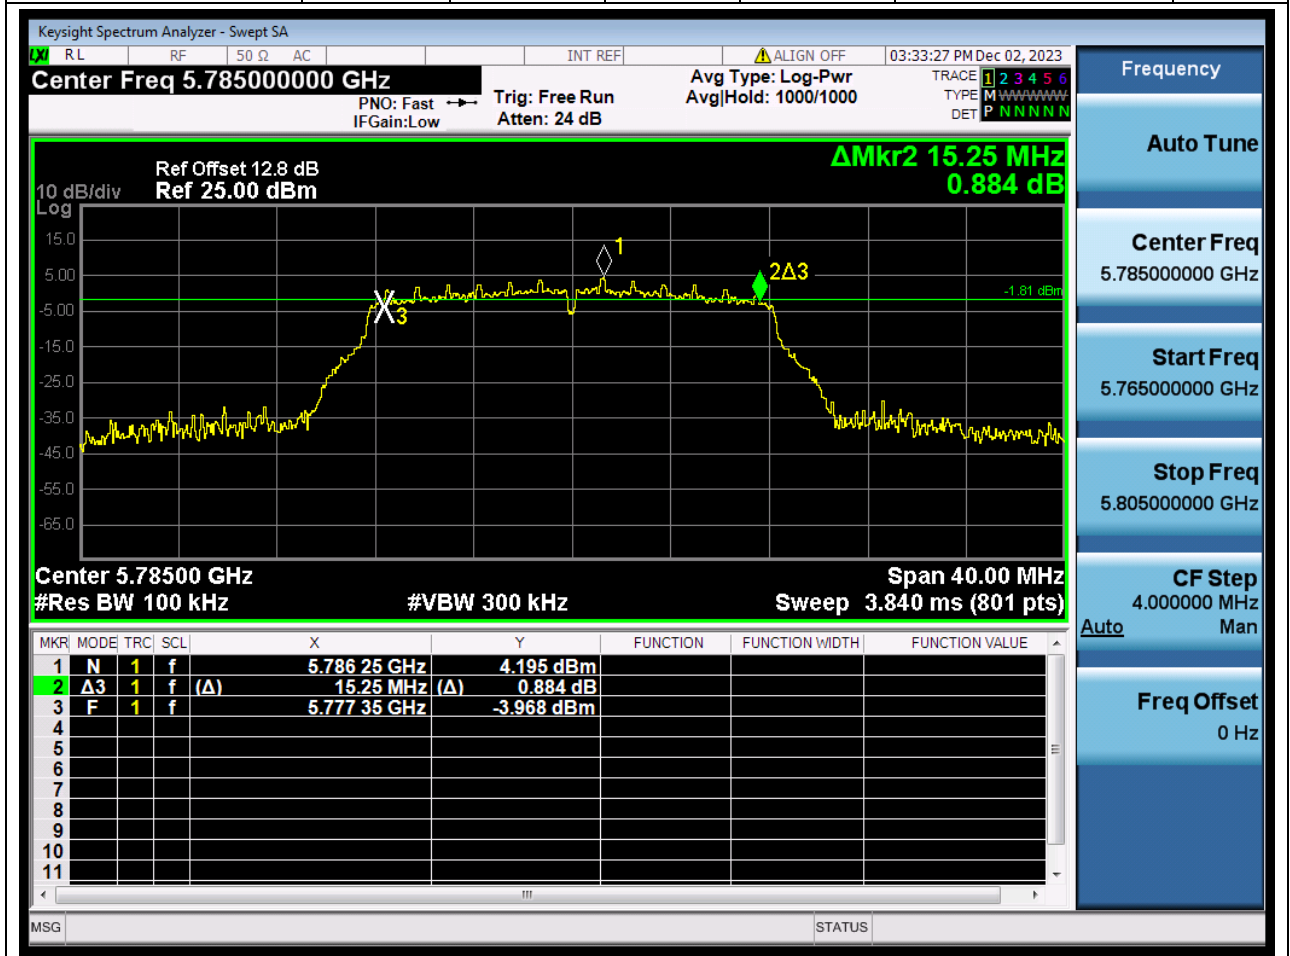

2. 802.11a_20M_U-NII-3_M

2.1. A.2.1-6dB BandWidth(NTNV)

Center Frequency (MHz)	XdB Down	RBW (MHz)	Detector	Limit (MHz)	XdB BandWidth (MHz)	Verdict
5785	6	0.1	Peak	0.5	15.25	Pass