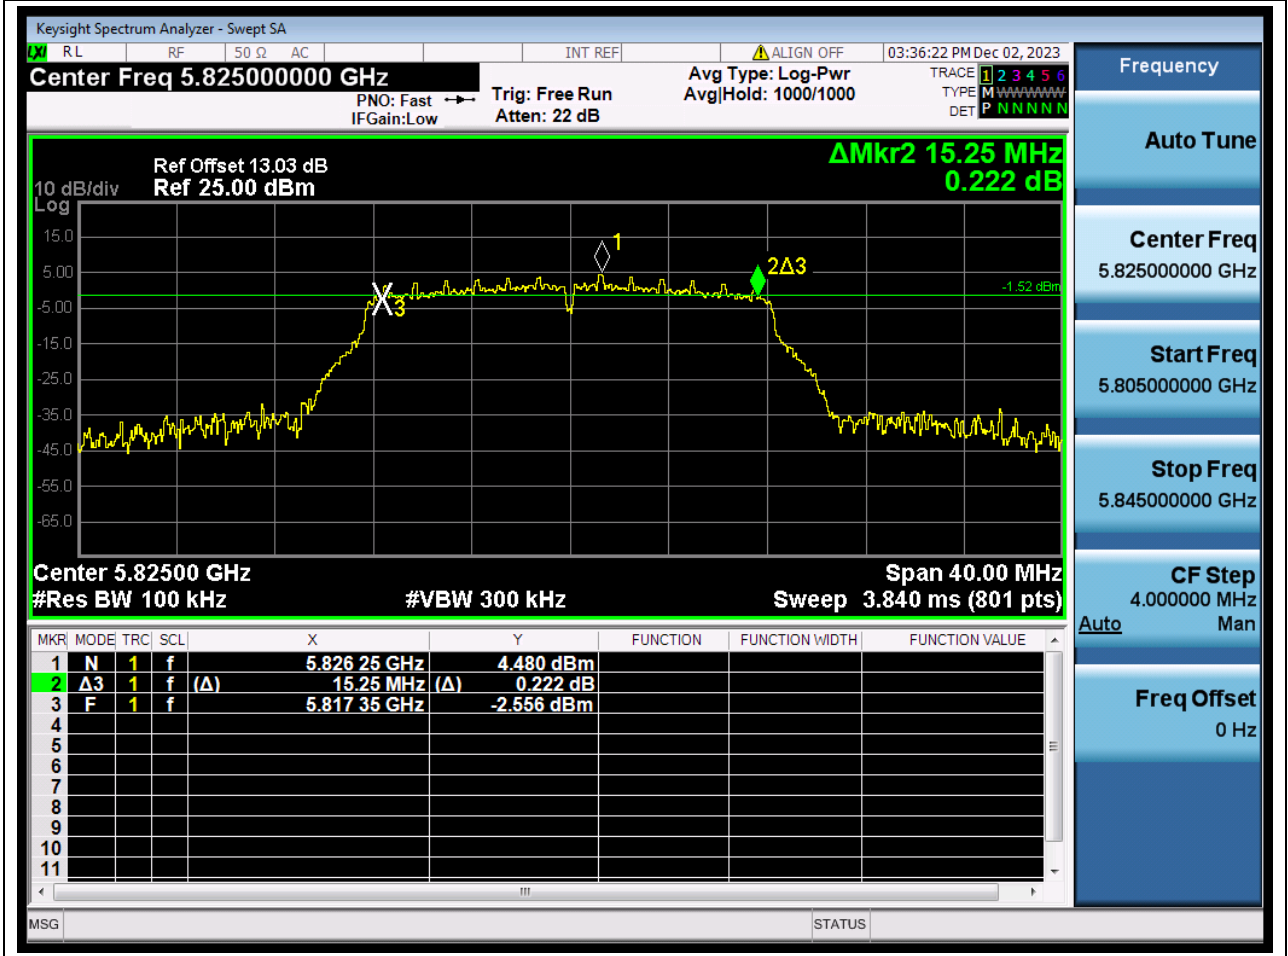

3. 802.11a_20M_U-NII-3_H

3.1. A.2.1-6dB BandWidth(NTNV)

Center Frequency (MHz)	XdB Down	RBW (MHz)	Detector	Limit (MHz)	XdB BandWidth (MHz)	Verdict
5825	6	0.1	Peak	0.5	15.25	Pass