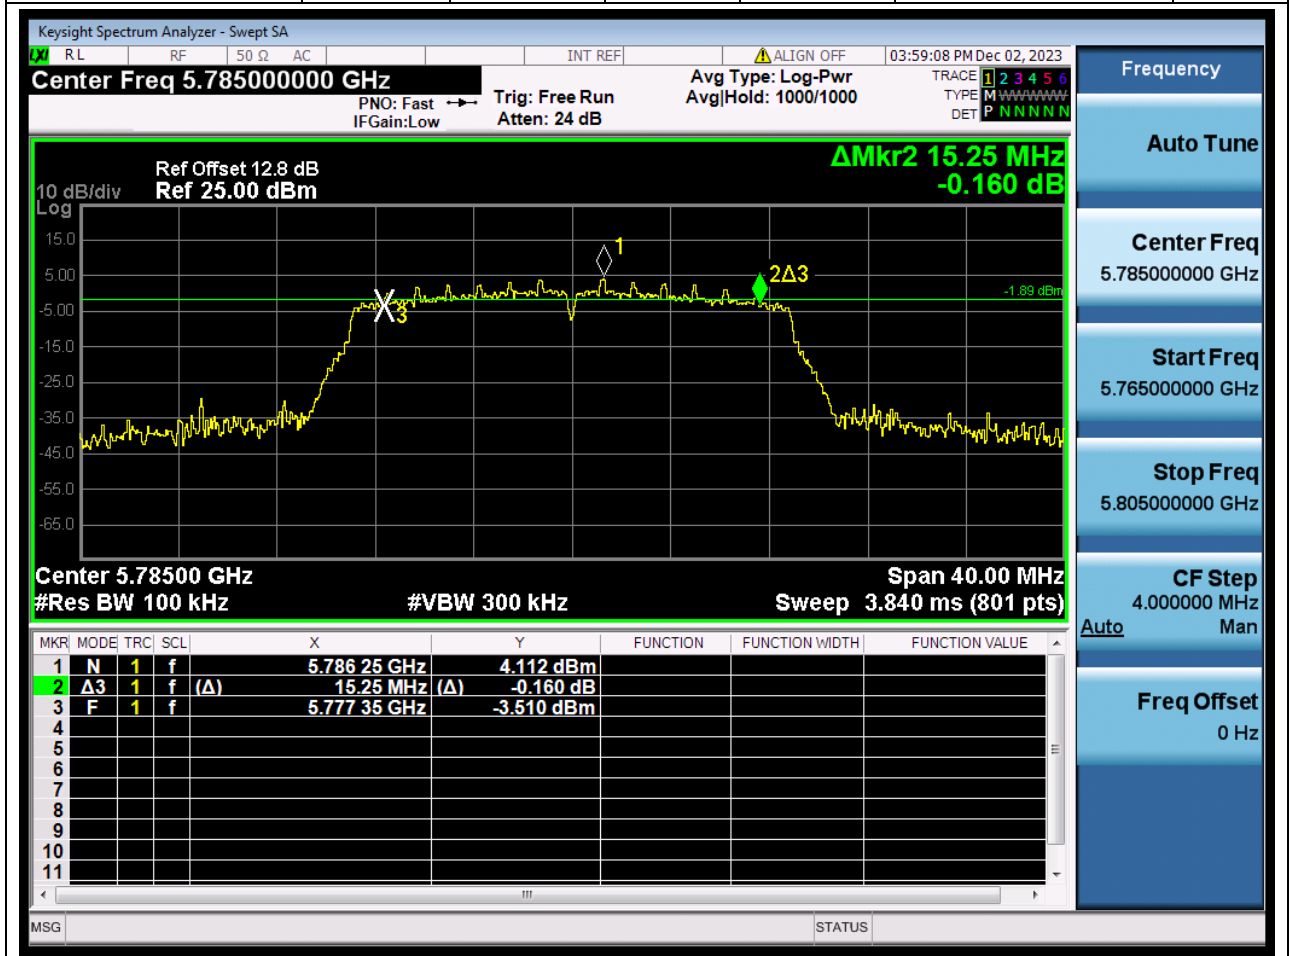

10. 802.11ac_20M_U-NII-3_M

10.1. A.2.1-6dB BandWidth(NTNV)

Center Frequency (MHz)	XdB Down	RBW (MHz)	Detector	Limit (MHz)	XdB BandWidth (MHz)	Verdict
5785	6	0.1	Peak	0.5	15.25	Pass