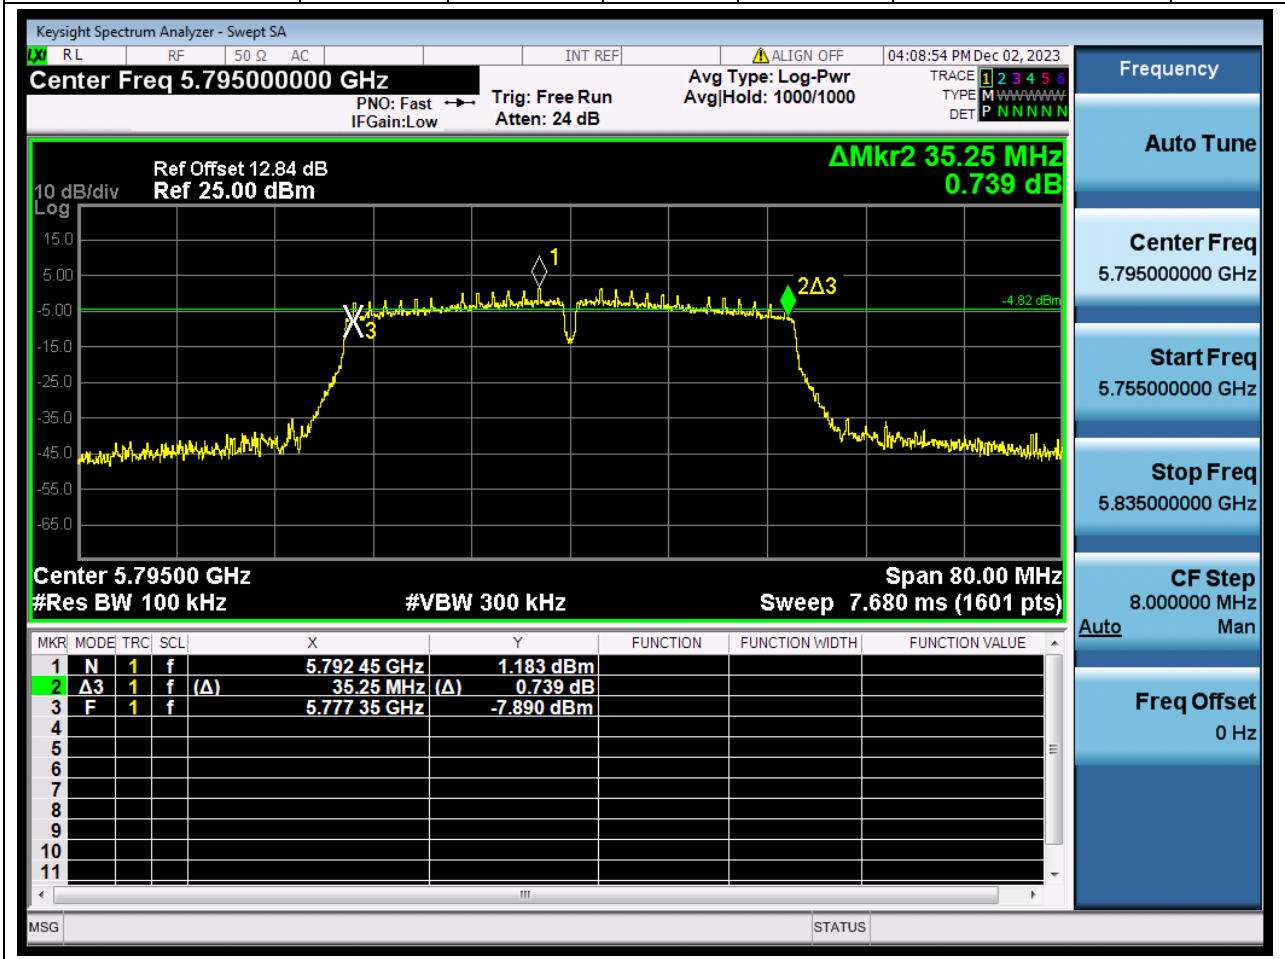

13. 802.11ac_40M_U-NII-3_H

13.1. A.2.1-6dB BandWidth(NTNV)

Center Frequency (MHz)	XdB Down	RBW (MHz)	Detector	Limit (MHz)	XdB BandWidth (MHz)	Verdict
5795	6	0.1	Peak	0.5	35.25	Pass