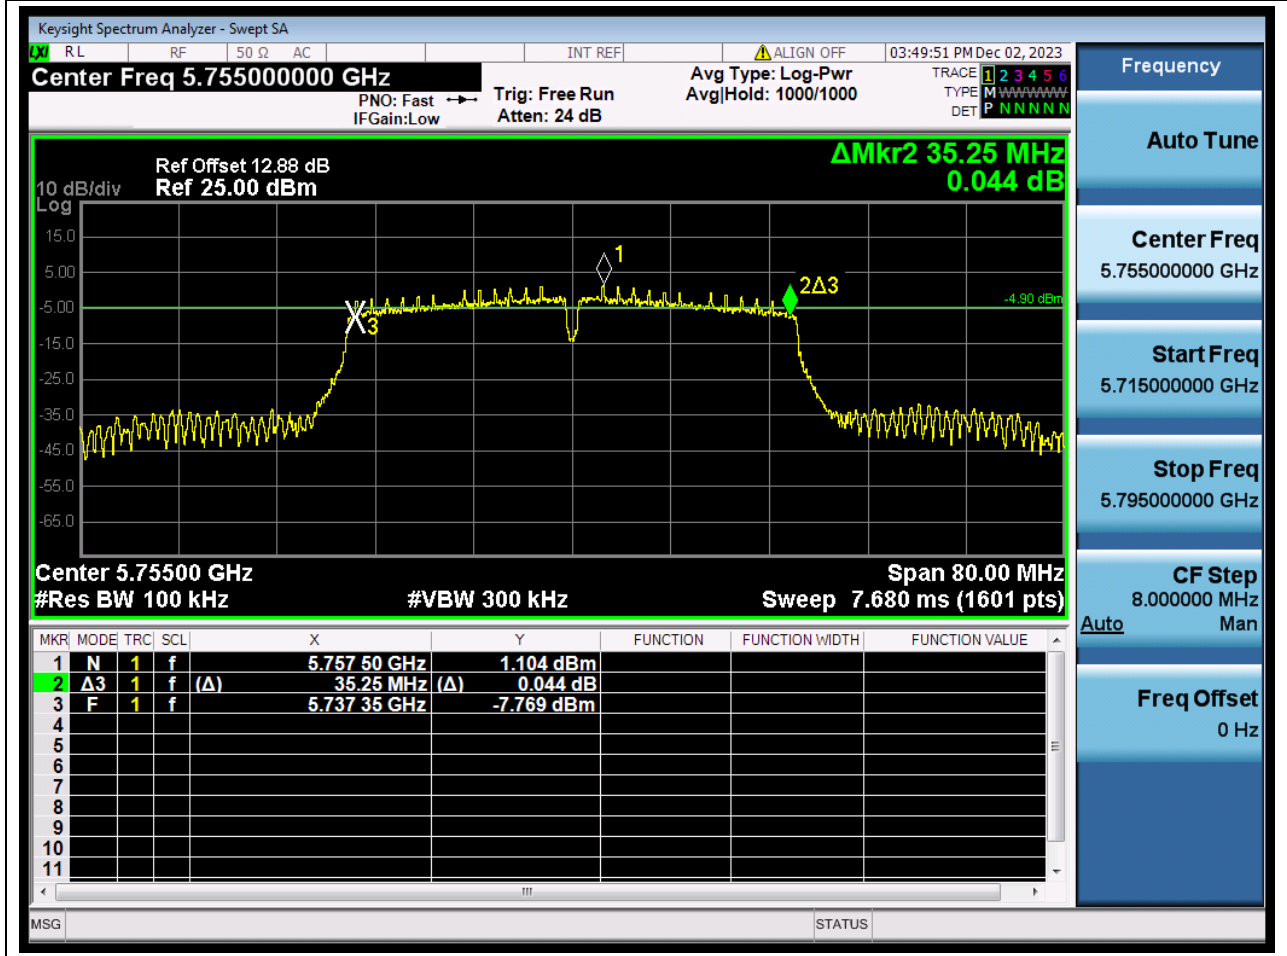

7. 802.11n_40M_U-NII-3_L

7.1. A.2.1-6dB BandWidth(NTNV)

Center Frequency (MHz)	XdB Down	RBW (MHz)	Detector	Limit (MHz)	XdB BandWidth (MHz)	Verdict
5755	6	0.1	Peak	0.5	35.25	Pass