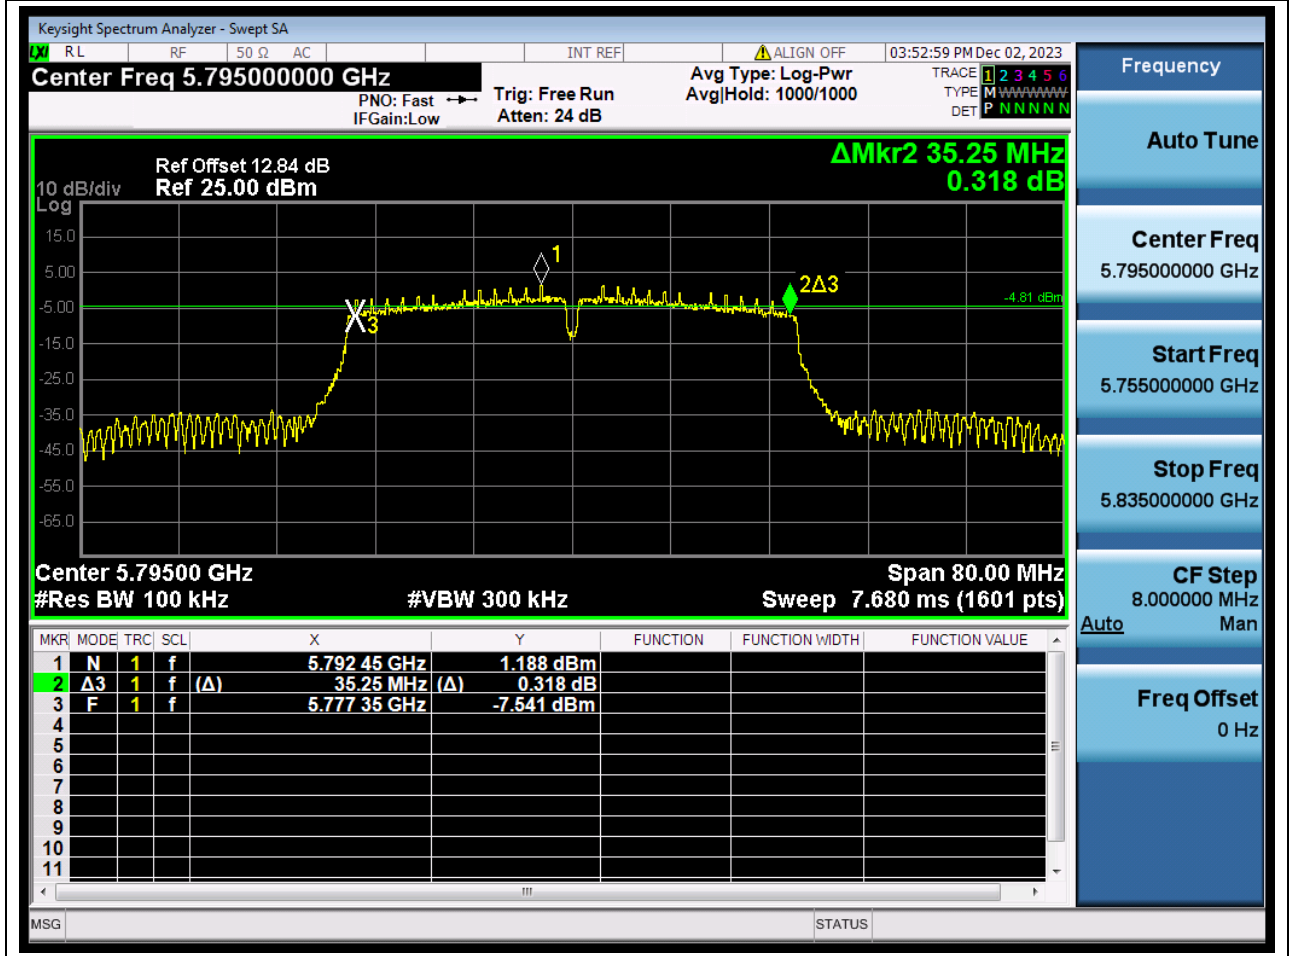

8. 802.11n_40M_U-NII-3_H

8.1. A.2.1-6dB BandWidth(NTNV)

Center Frequency (MHz)	XdB Down	RBW (MHz)	Detector	Limit (MHz)	XdB BandWidth (MHz)	Verdict
5795	6	0.1	Peak	0.5	35.25	Pass