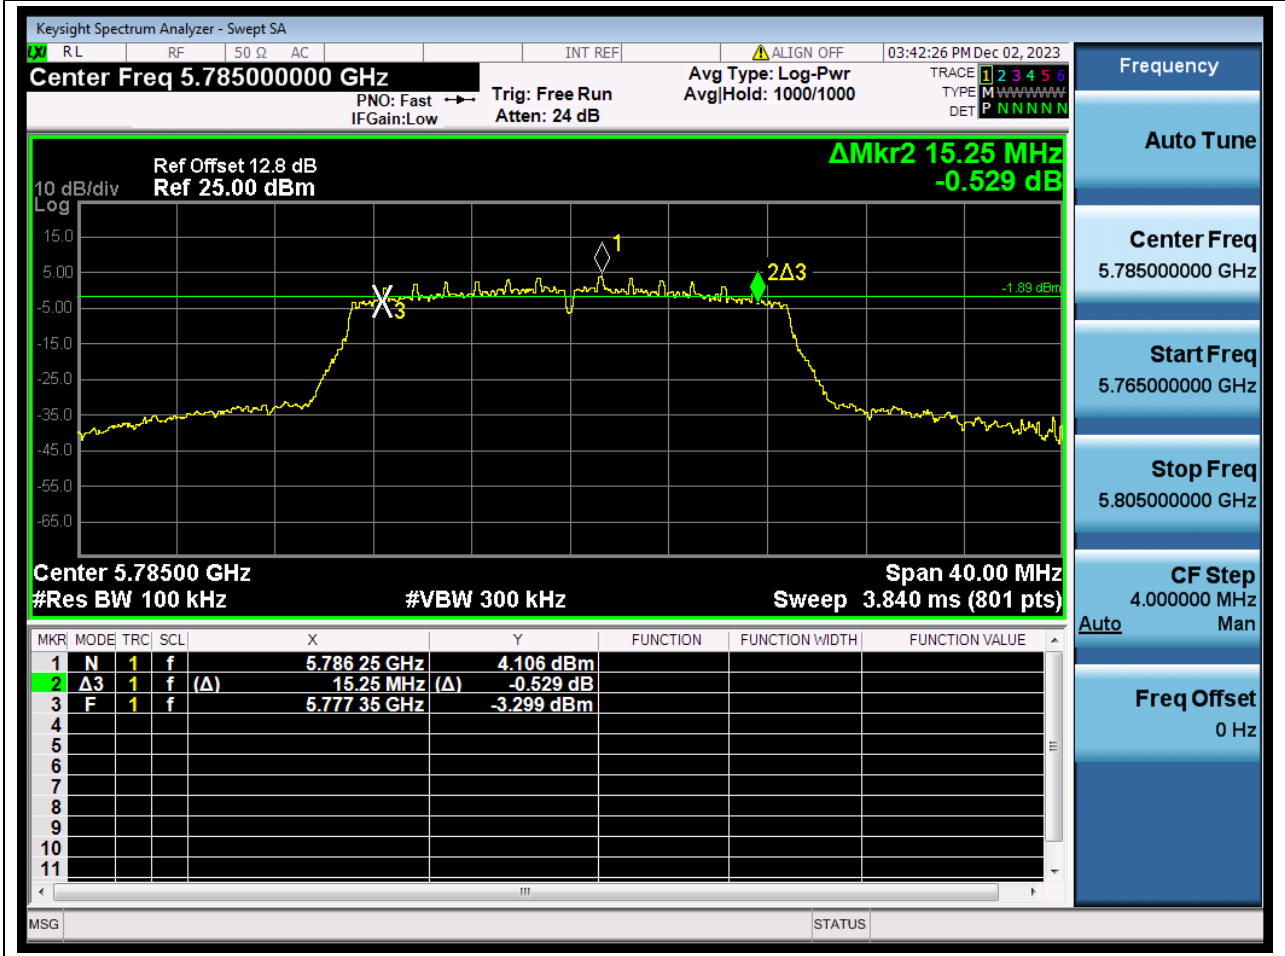

5. 802.11n_20M_U-NII-3_M

5.1. A.2.1-6dB BandWidth(NTNV)

Center Frequency (MHz)	XdB Down	RBW (MHz)	Detector	Limit (MHz)	XdB BandWidth (MHz)	Verdict
5785	6	0.1	Peak	0.5	15.25	Pass