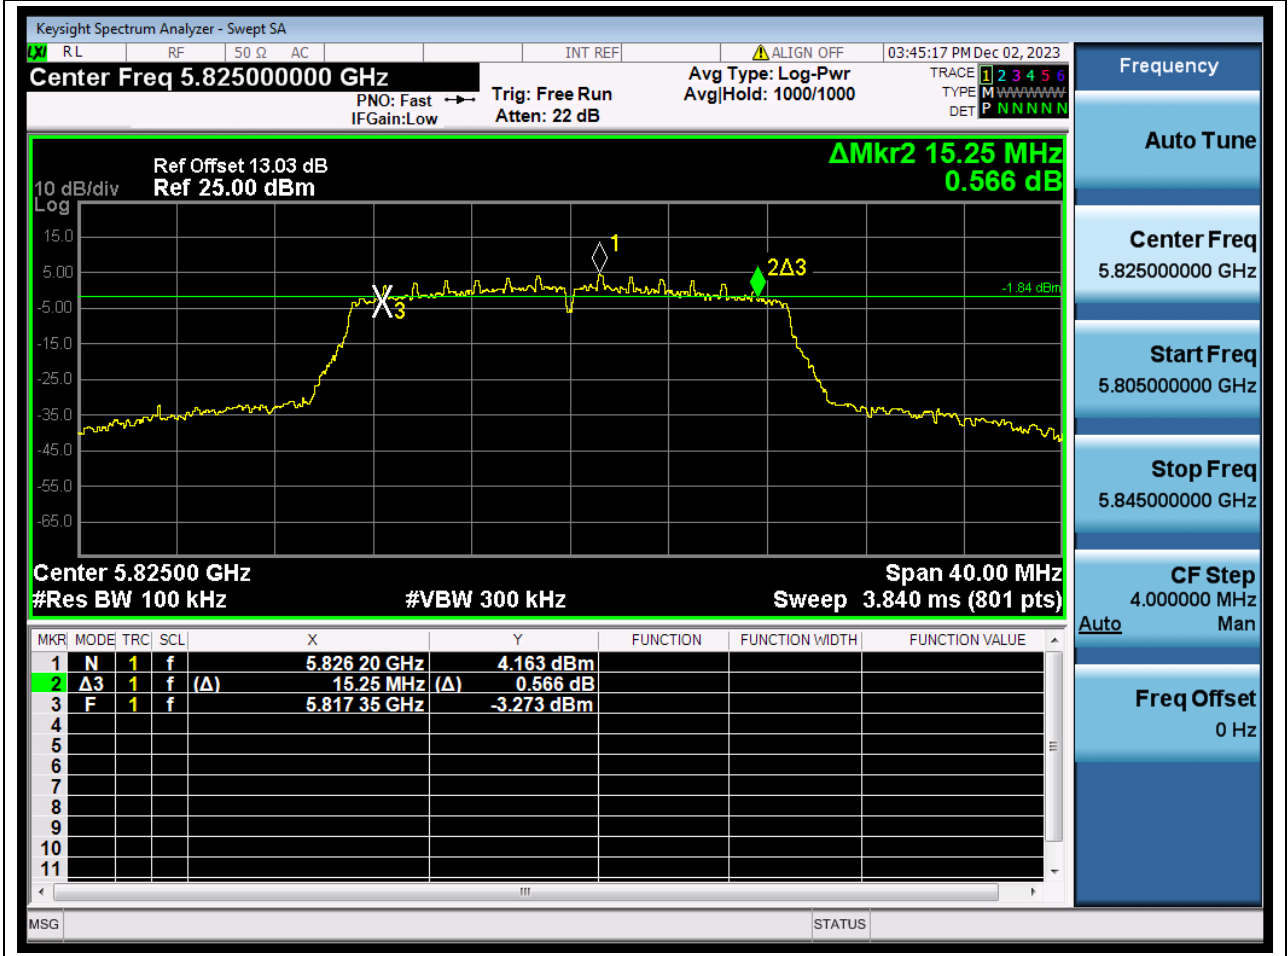

6. 802.11n_20M_U-NII-3_H

6.1. A.2.1-6dB BandWidth(NTNV)

Center Frequency (MHz)	XdB Down	RBW (MHz)	Detector	Limit (MHz)	XdB BandWidth (MHz)	Verdict
5825	6	0.1	Peak	0.5	15.25	Pass