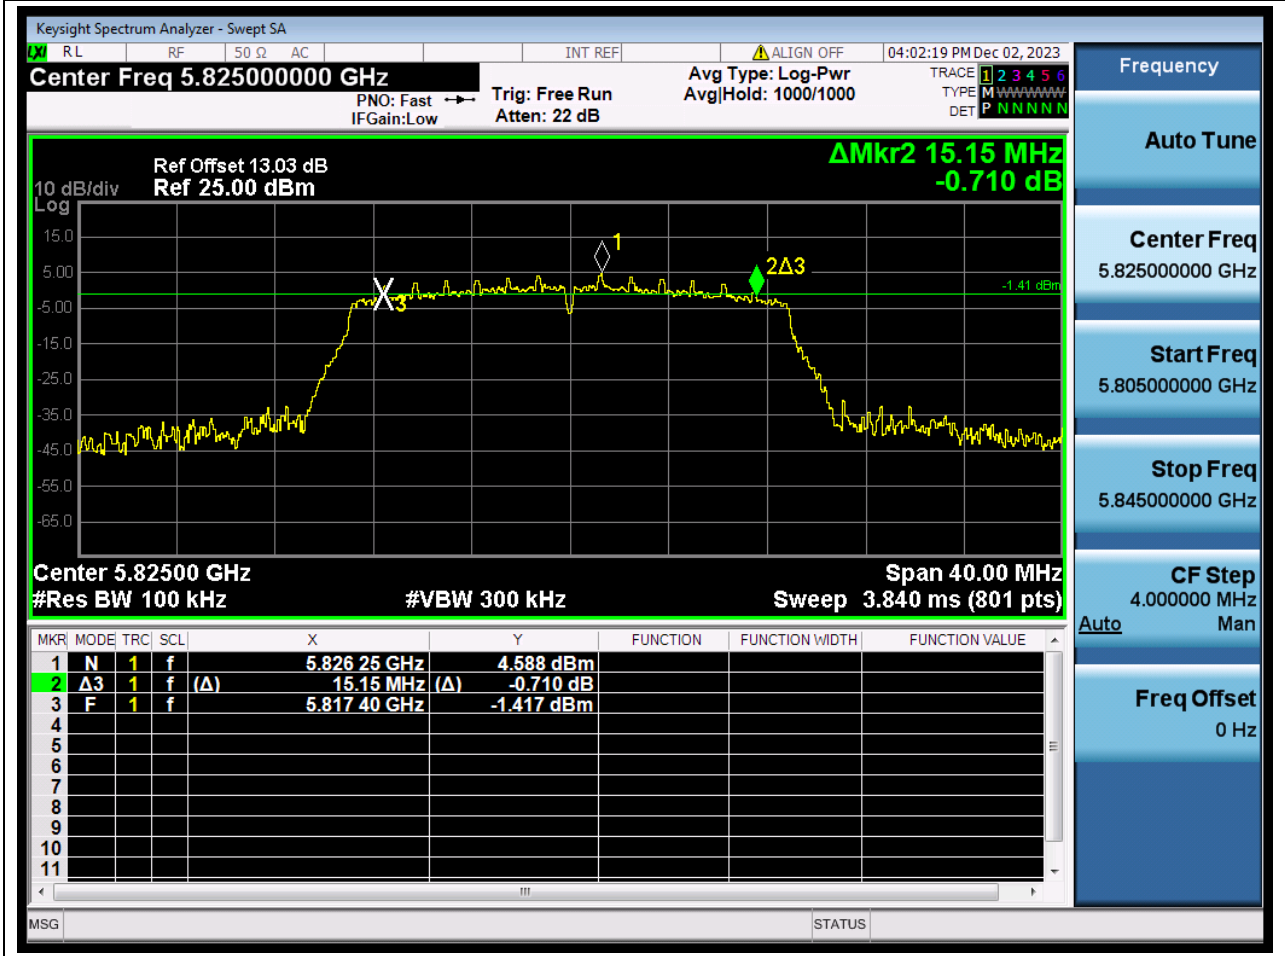

11. 802.11ac_20M_U-NII-3_H

11.1. A.2.1-6dB BandWidth(NTNV)

Center Frequency (MHz)	XdB Down	RBW (MHz)	Detector	Limit (MHz)	XdB BandWidth (MHz)	Verdict
5825	6	0.1	Peak	0.5	15.149902	Pass