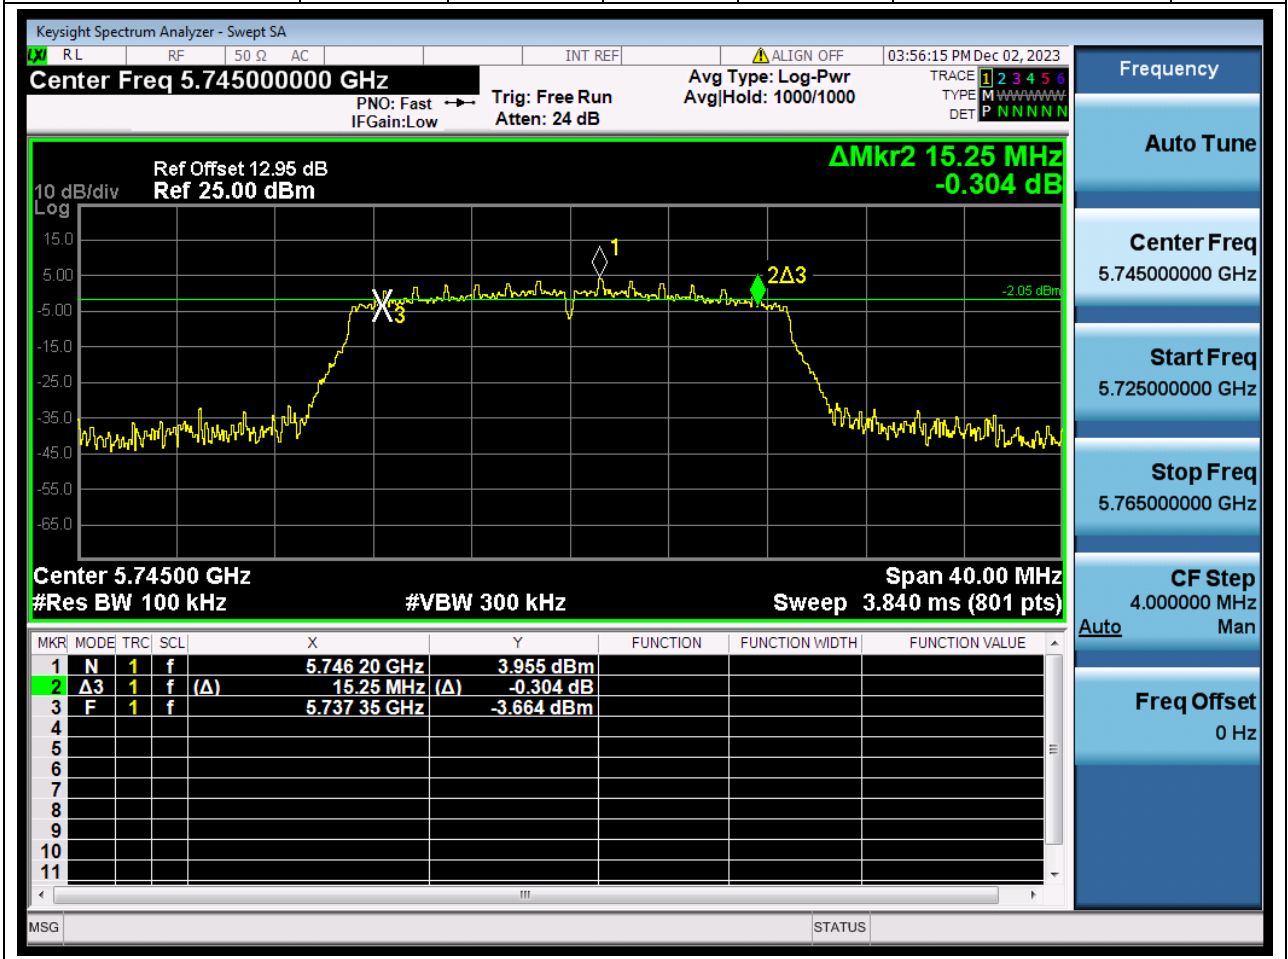

9. 802.11ac_20M_U-NII-3_L

9.1. A.2.1-6dB BandWidth(NTNV)

Center Frequency (MHz)	XdB Down	RBW (MHz)	Detector	Limit (MHz)	XdB BandWidth (MHz)	Verdict
5745	6	0.1	Peak	0.5	15.25	Pass