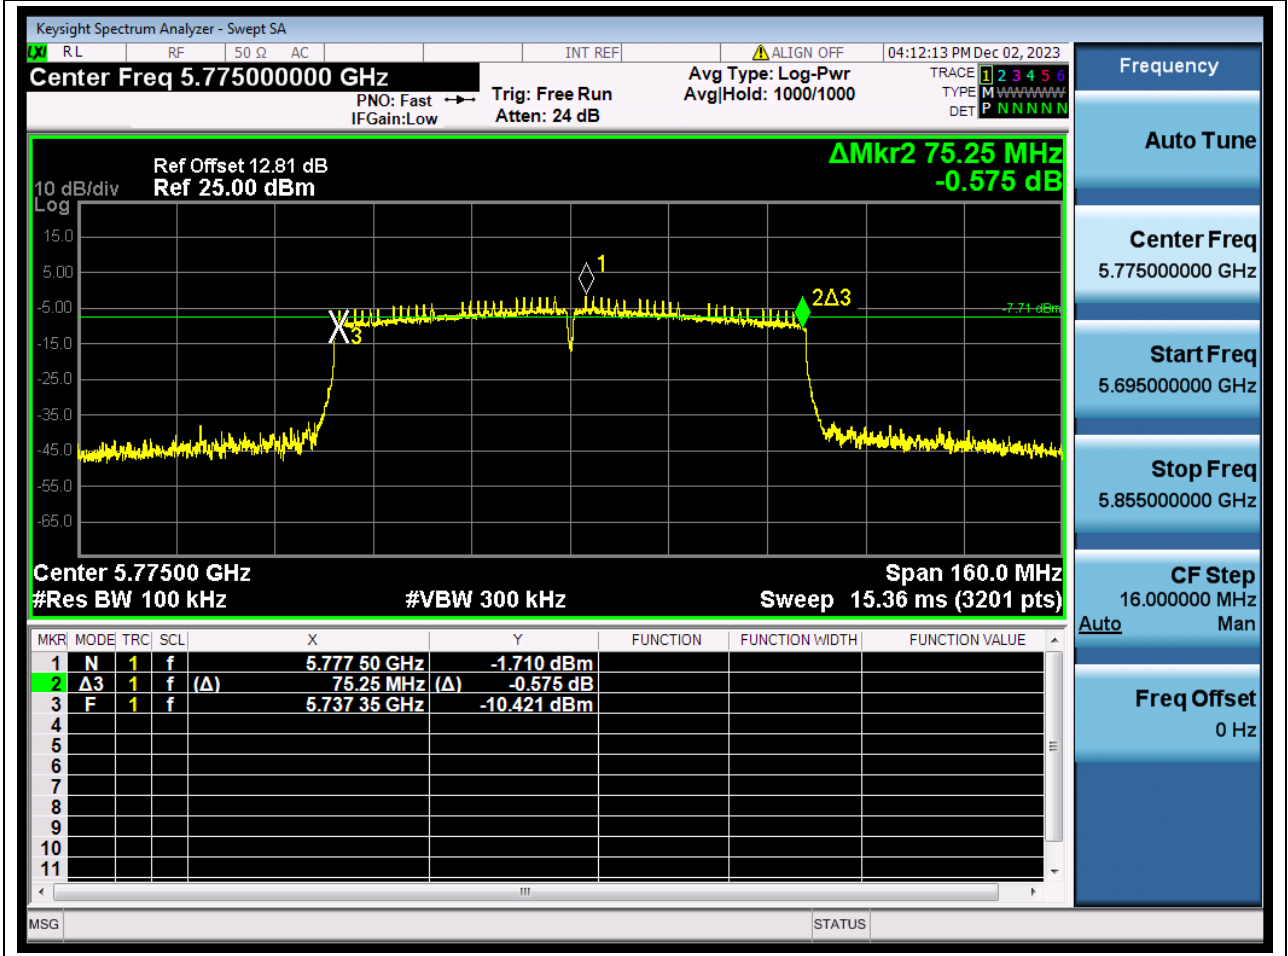

14. 802.11ac_80M_U-NII-3_M

14.1. A.2.1-6dB BandWidth(NTNV)

Center Frequency (MHz)	XdB Down	RBW (MHz)	Detector	Limit (MHz)	XdB BandWidth (MHz)	Verdict
5775	6	0.1	Peak	0.5	75.25	Pass

END