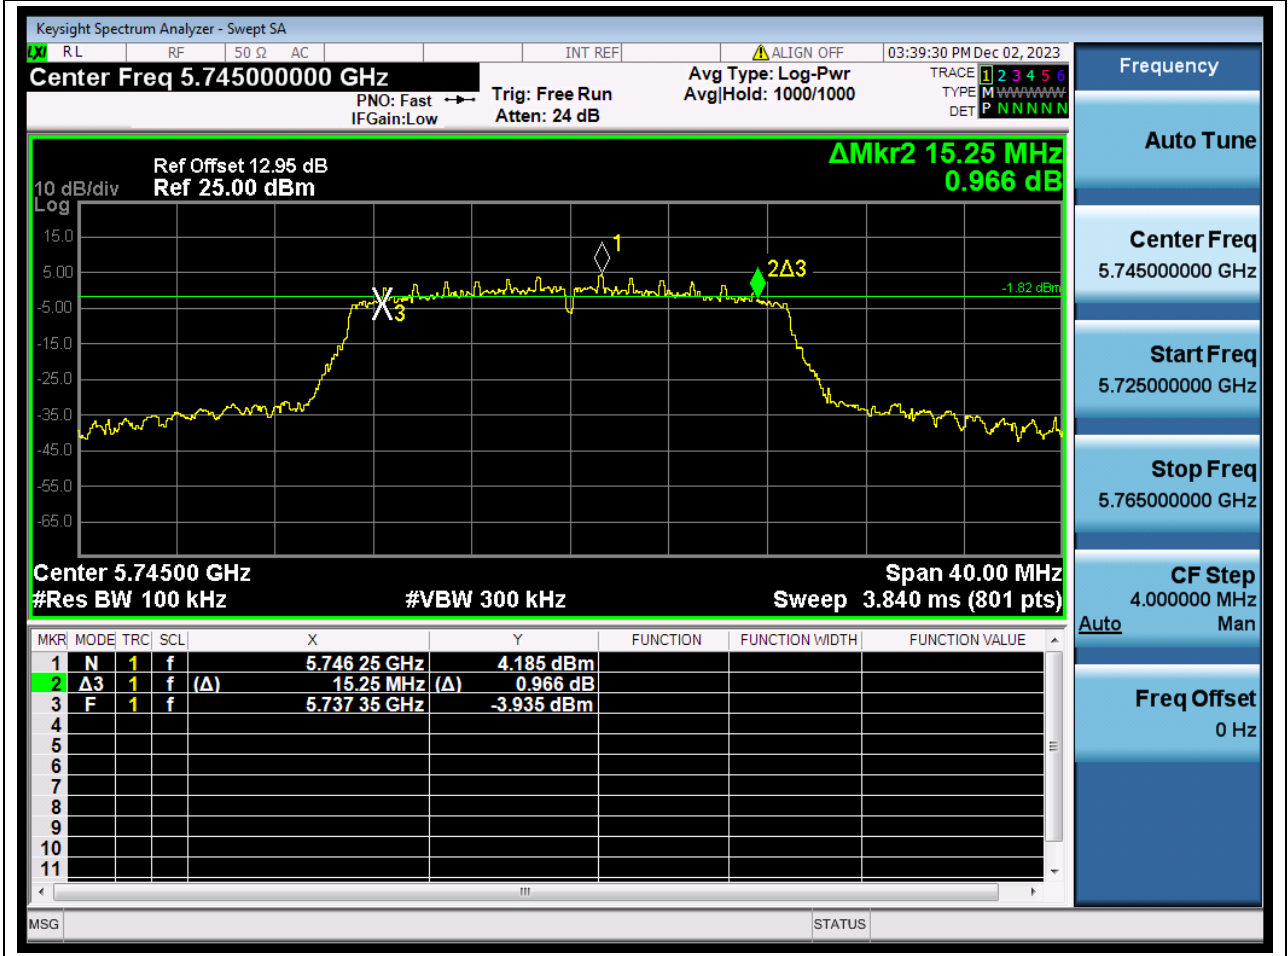

4. 802.11n_20M_U-NII-3_L

4.1. A.2.1-6dB BandWidth(NTNV)

Center Frequency (MHz)	XdB Down	RBW (MHz)	Detector	Limit (MHz)	XdB BandWidth (MHz)	Verdict
5745	6	0.1	Peak	0.5	15.25	Pass