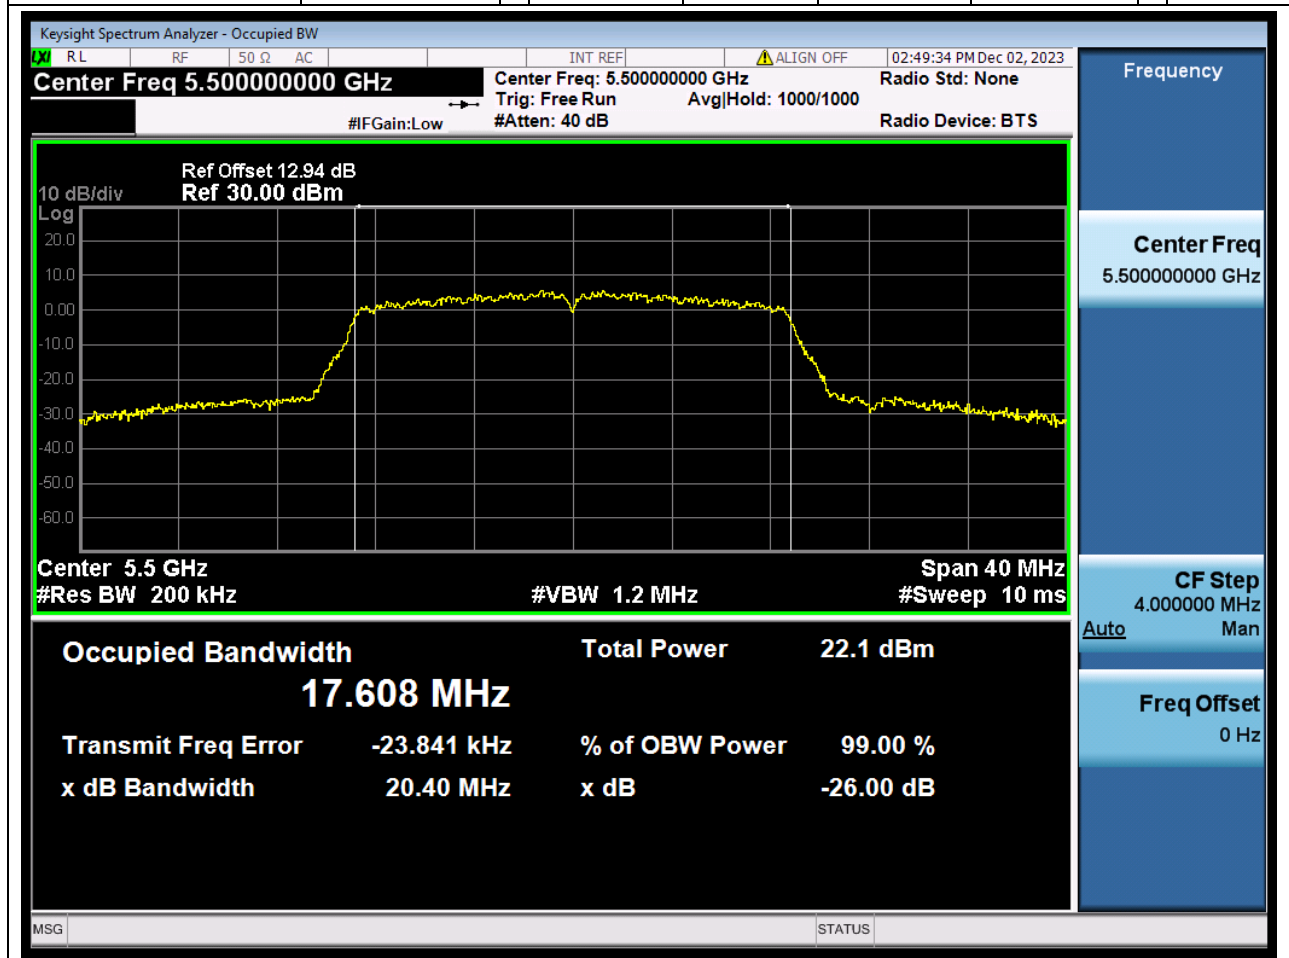

32. 802.11n_20M_U-NII-2C_L

32.1. A.2.2-99% Bandwidth(NTNV)

Center Frequency (MHz)	OBW Power (%)	RBW (MHz)	Detector	Limit (MHz)	OBW (MHz)	Verdict
5500	99	0.2	Peak	0	17.608191	N/A