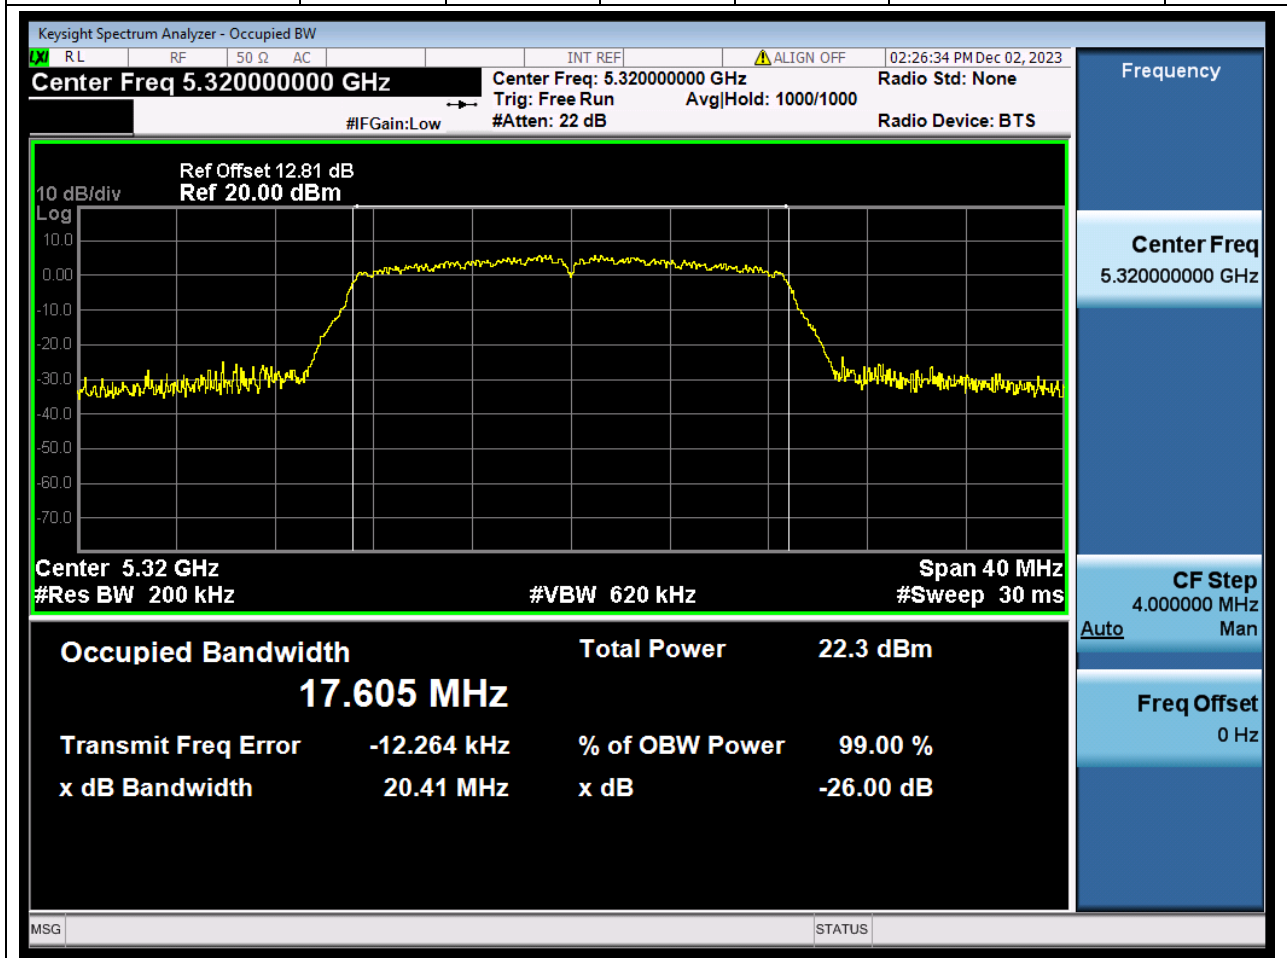

25. 802.11ac_20M_U-NII-2A_H

25.1. A.2-26dB Bandwidth(NTNV)

Center Frequency (MHz)	XdB Down	RBW (MHz)	Detector	Limit (MHz)	XdB BandWidth (MHz)	Verdict
5320	26	0.2	Peak	0	20.41145	N/A