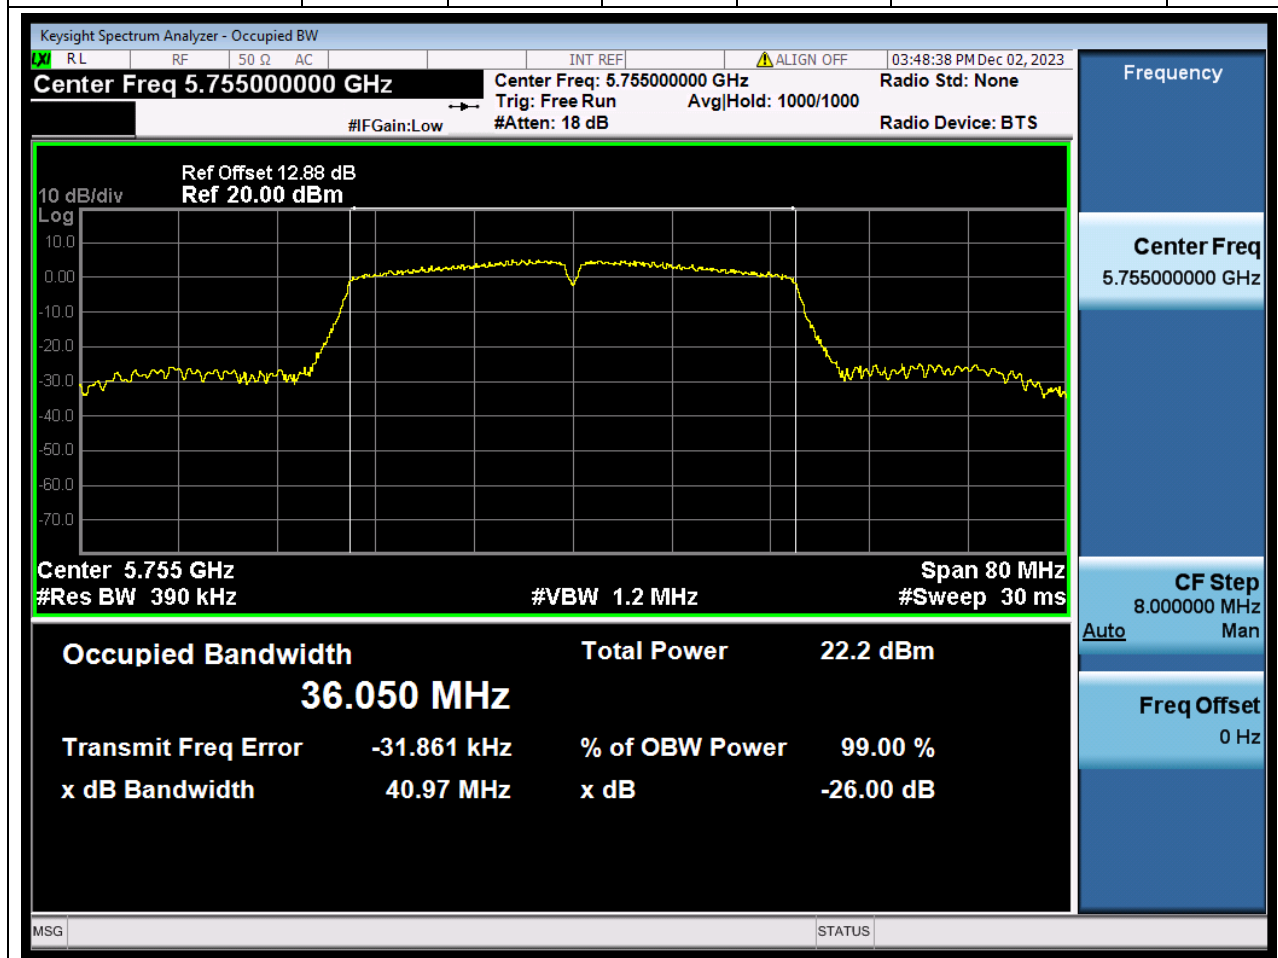

52. 802.11n_40M_U-NII-3_L

52.1. A.2-26dB Bandwidth(NTNV)

Center Frequency (MHz)	XdB Down	RBW (MHz)	Detector	Limit (MHz)	XdB BandWidth (MHz)	Verdict
5755	26	0.39	Peak	0	40.967321	N/A