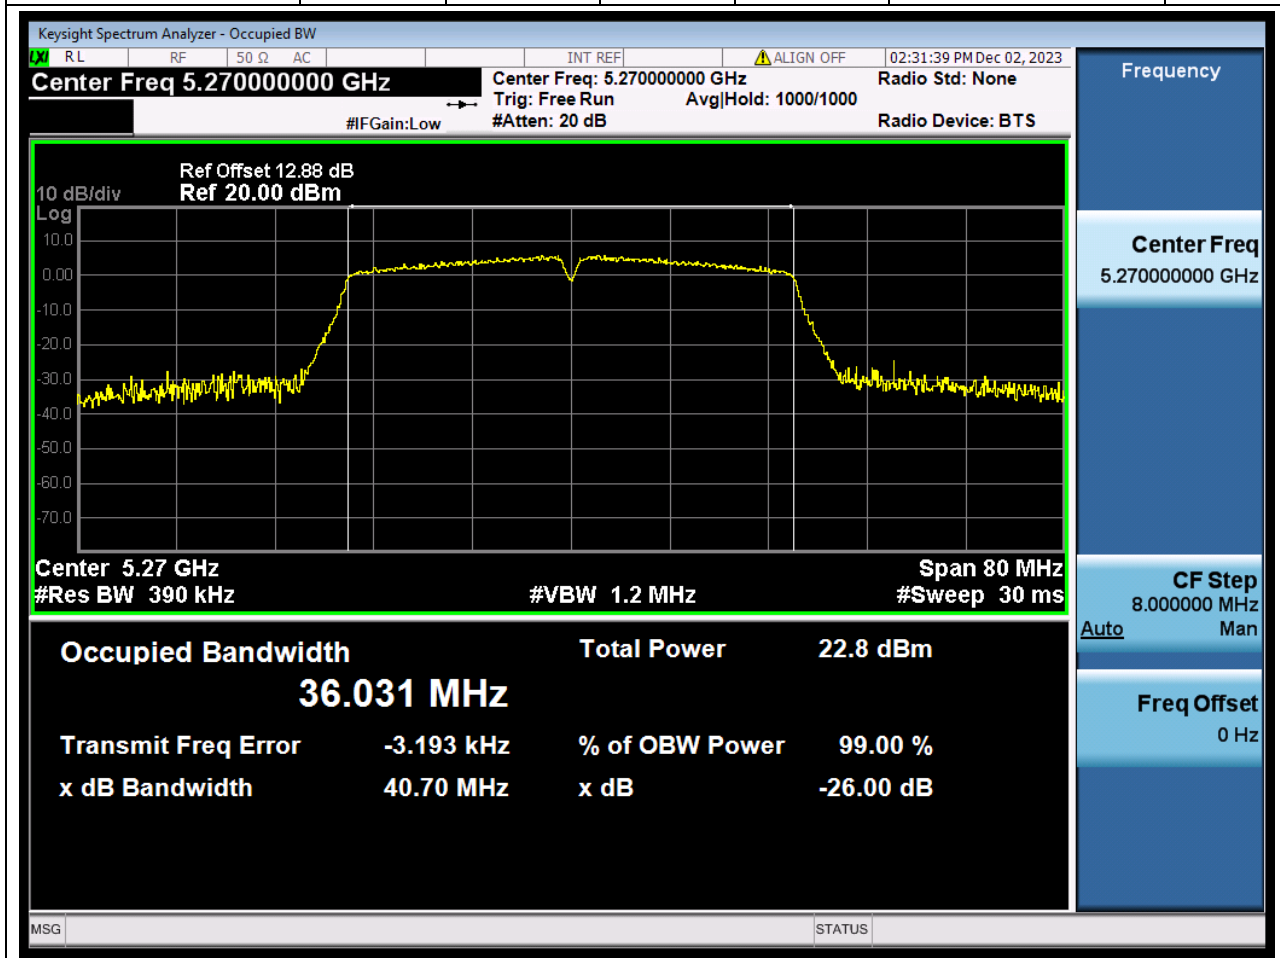

26. 802.11ac_40M_U-NII-2A_L

26.1. A.2-26dB Bandwidth(NTNV)

Center Frequency (MHz)	XdB Down	RBW (MHz)	Detector	Limit (MHz)	XdB BandWidth (MHz)	Verdict
5270	26	0.39	Peak	0	40.704498	N/A