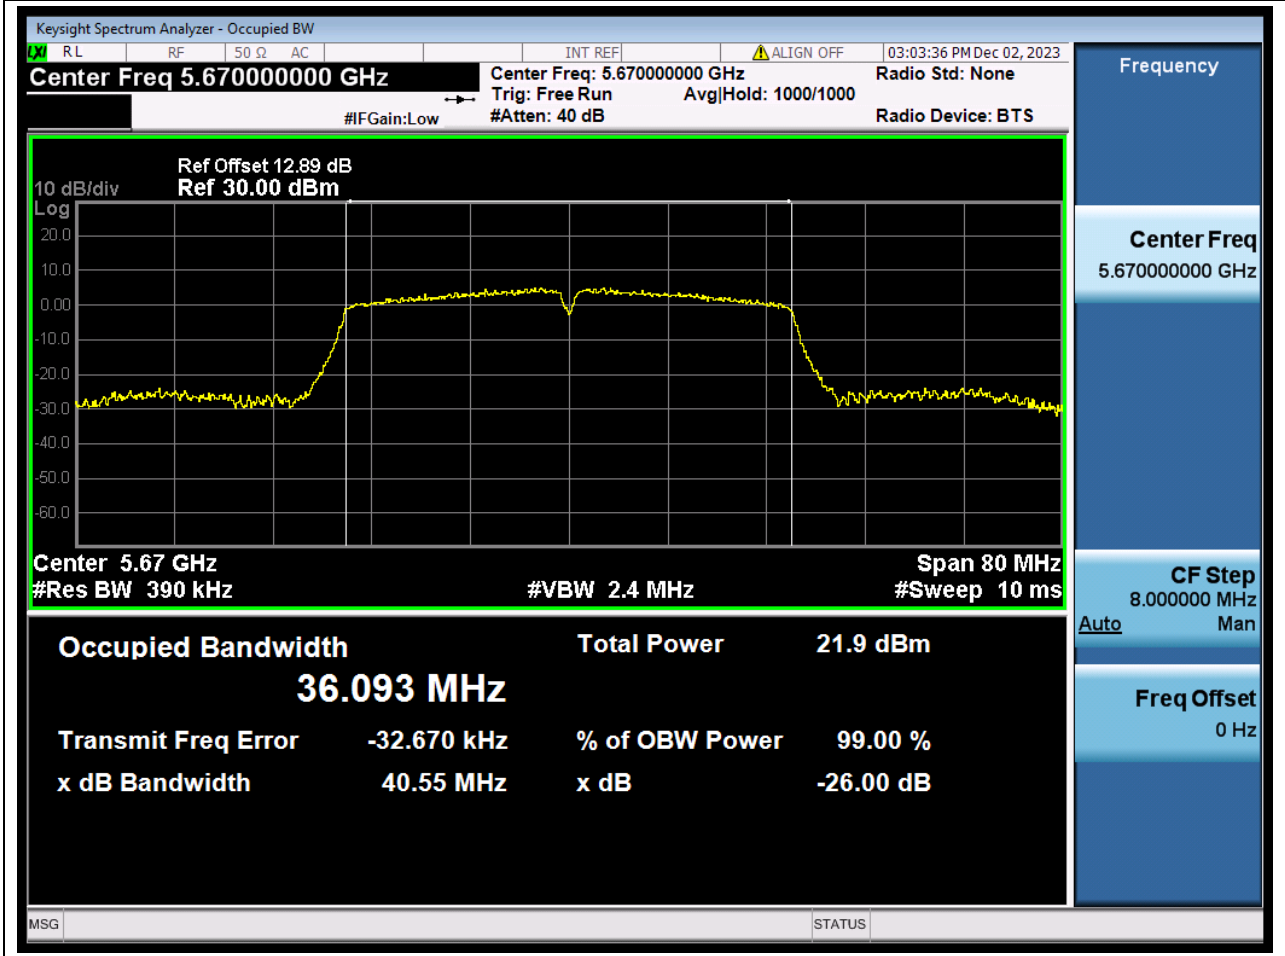

37. 802.11n_40M_U-NII-2C_H

37.1. A.2.2-99% Bandwidth(NTNV)

Center Frequency (MHz)	OBW Power (%)	RBW (MHz)	Detector	Limit (MHz)	OBW (MHz)	Verdict
5670	99	0.39	Peak	0	36.0934	N/A