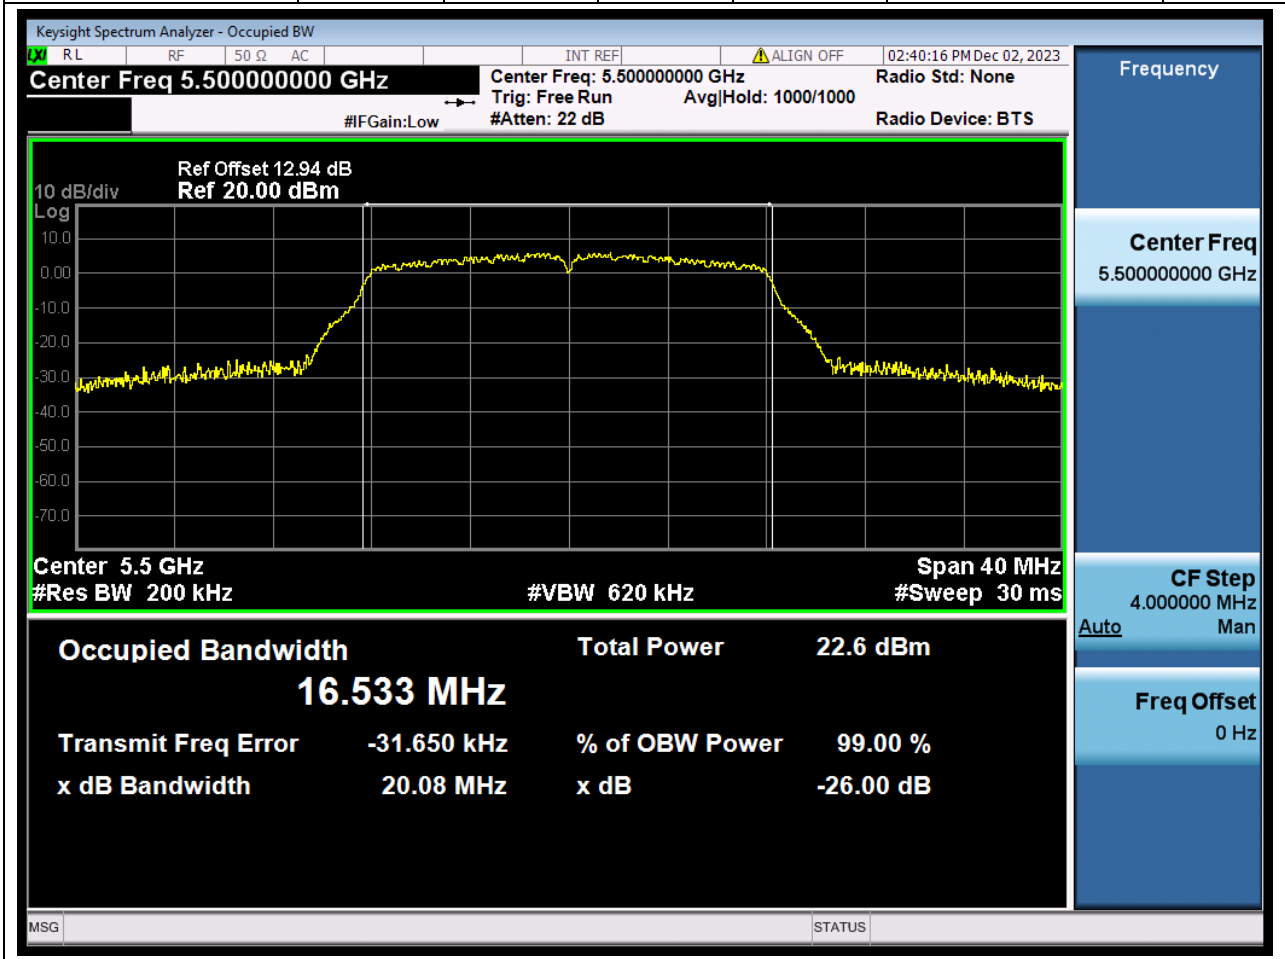

29. 802.11a_20M_U-NII-2C_L

29.1. A.2-26dB Bandwidth(NTNV)

Center Frequency (MHz)	XdB Down	RBW (MHz)	Detector	Limit (MHz)	XdB BandWidth (MHz)	Verdict
5500	26	0.2	Peak	0	20.077608	N/A