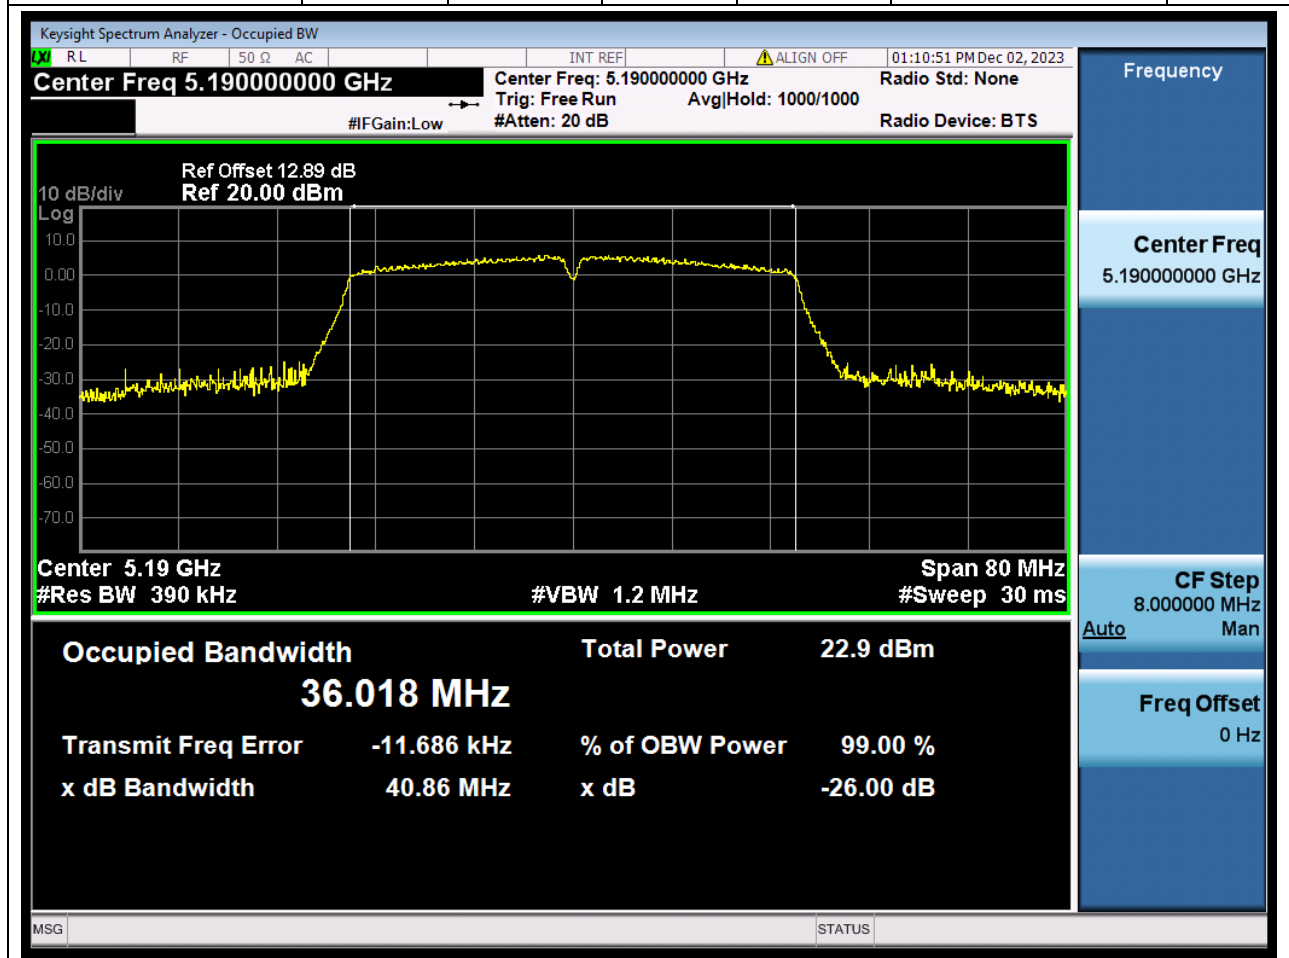

12. 802.11ac_40M_U-NII-1_L

12.1. A.2-26dB Bandwidth(NTNV)

Center Frequency (MHz)	XdB Down	RBW (MHz)	Detector	Limit (MHz)	XdB BandWidth (MHz)	Verdict
5190	26	0.39	Peak	0	40.862136	N/A