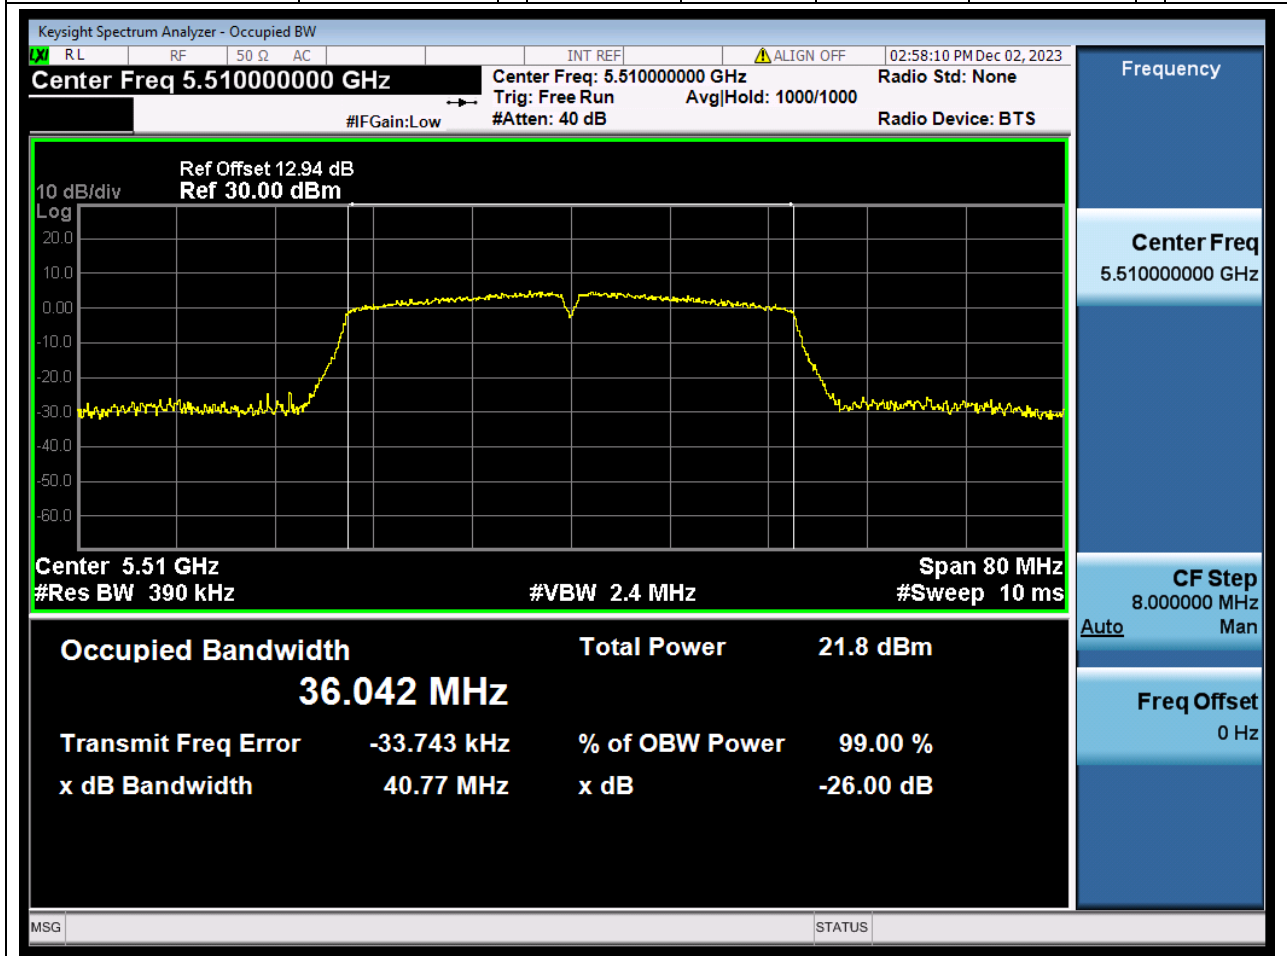

35. 802.11n_40M_U-NII-2C_L

35.1. A.2.2-99% Bandwidth(NTNV)

Center Frequency (MHz)	OBW Power (%)	RBW (MHz)	Detector	Limit (MHz)	OBW (MHz)	Verdict
5510	99	0.39	Peak	0	36.041868	N/A