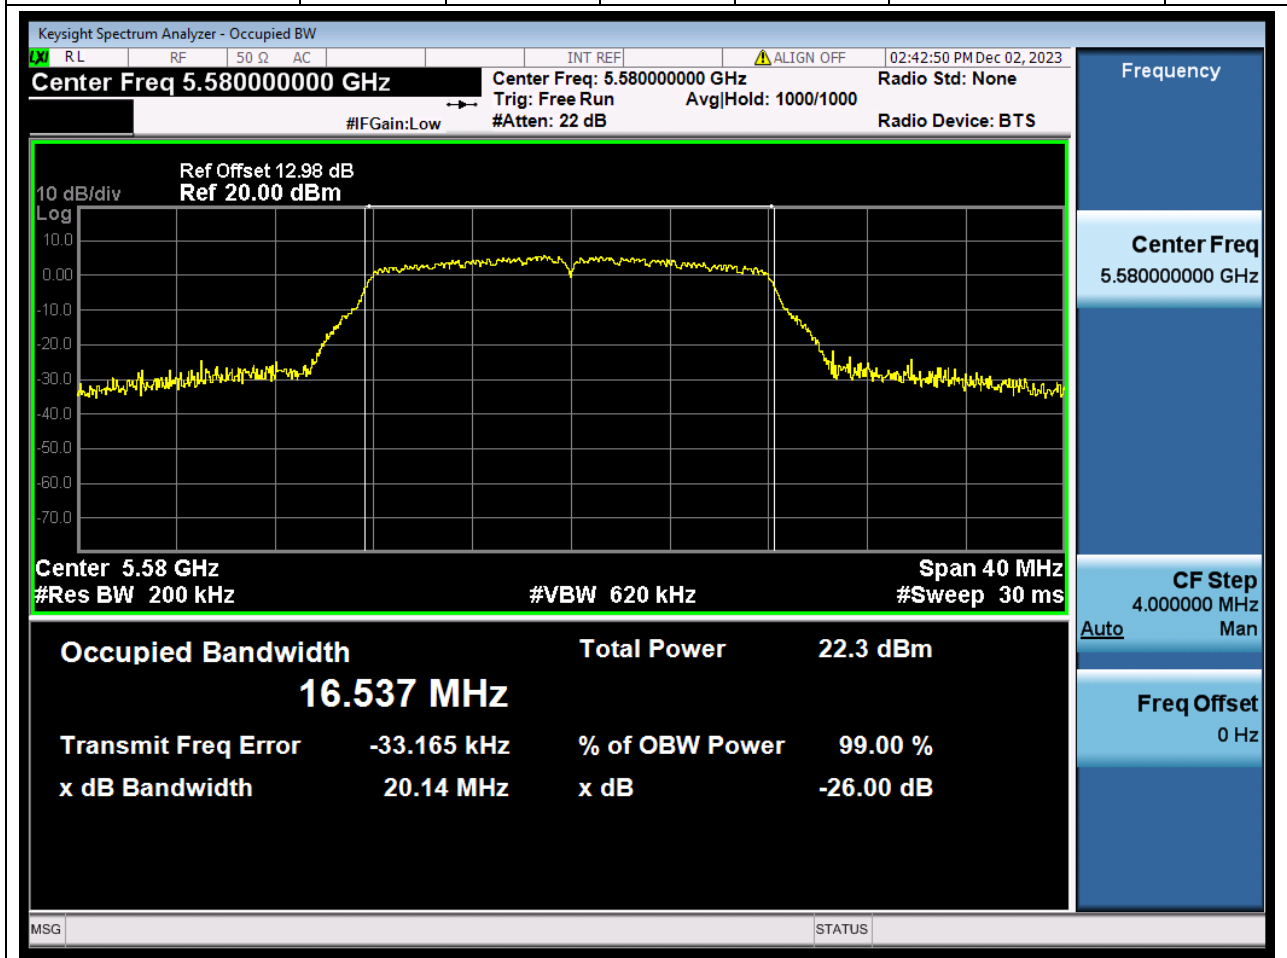

30. 802.11a_20M_U-NII-2C_M

30.1. A.2-26dB Bandwidth(NTNV)

Center Frequency (MHz)	XdB Down	RBW (MHz)	Detector	Limit (MHz)	XdB BandWidth (MHz)	Verdict
5580	26	0.2	Peak	0	20.136828	N/A