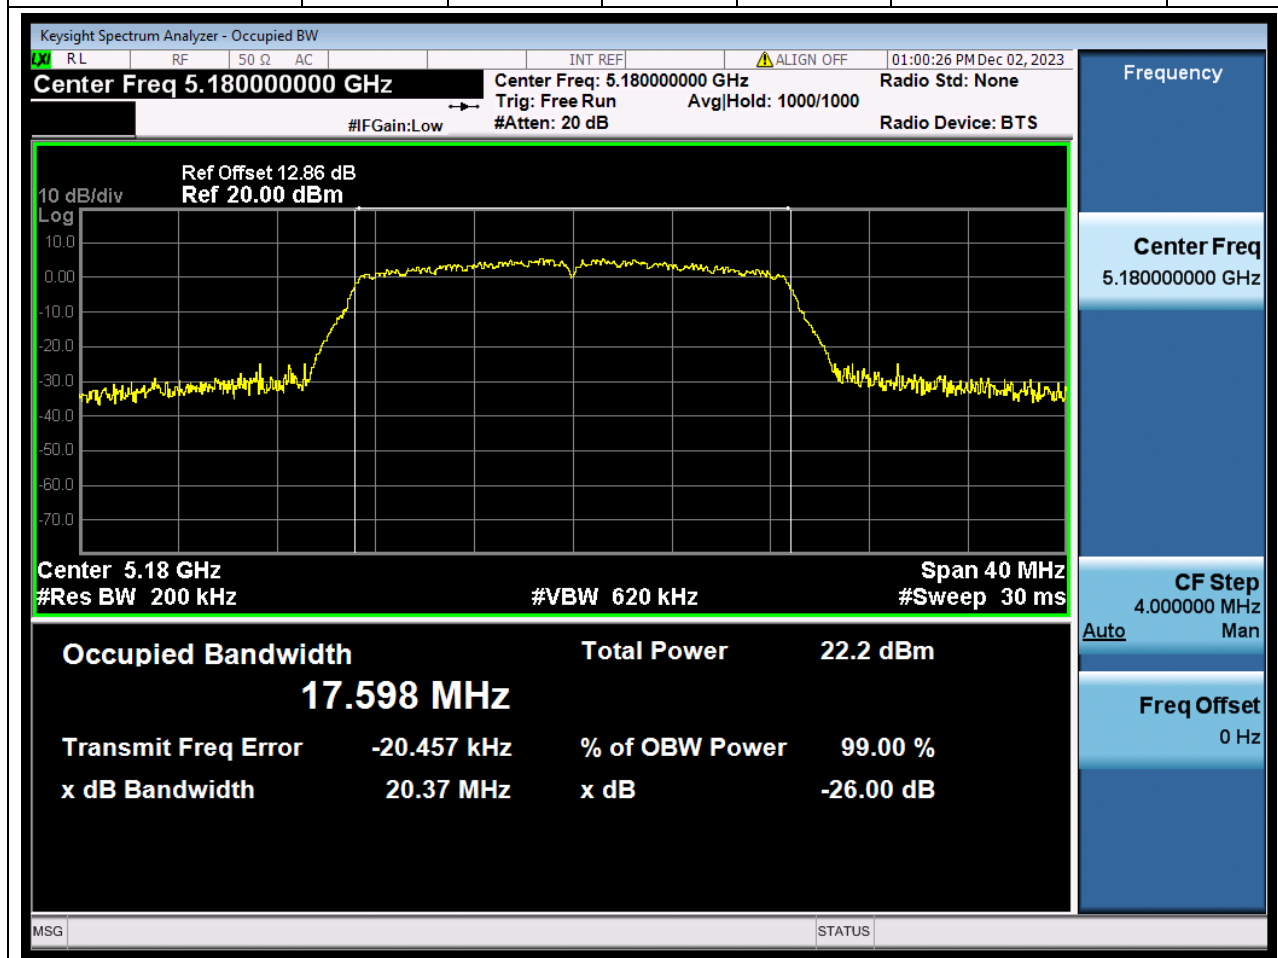

9. 802.11ac_20M_U-NII-1_L

9.1. A.2-26dB Bandwidth(NTNV)

Center Frequency (MHz)	XdB Down	RBW (MHz)	Detector	Limit (MHz)	XdB BandWidth (MHz)	Verdict
5180	26	0.2	Peak	0	20.367394	N/A