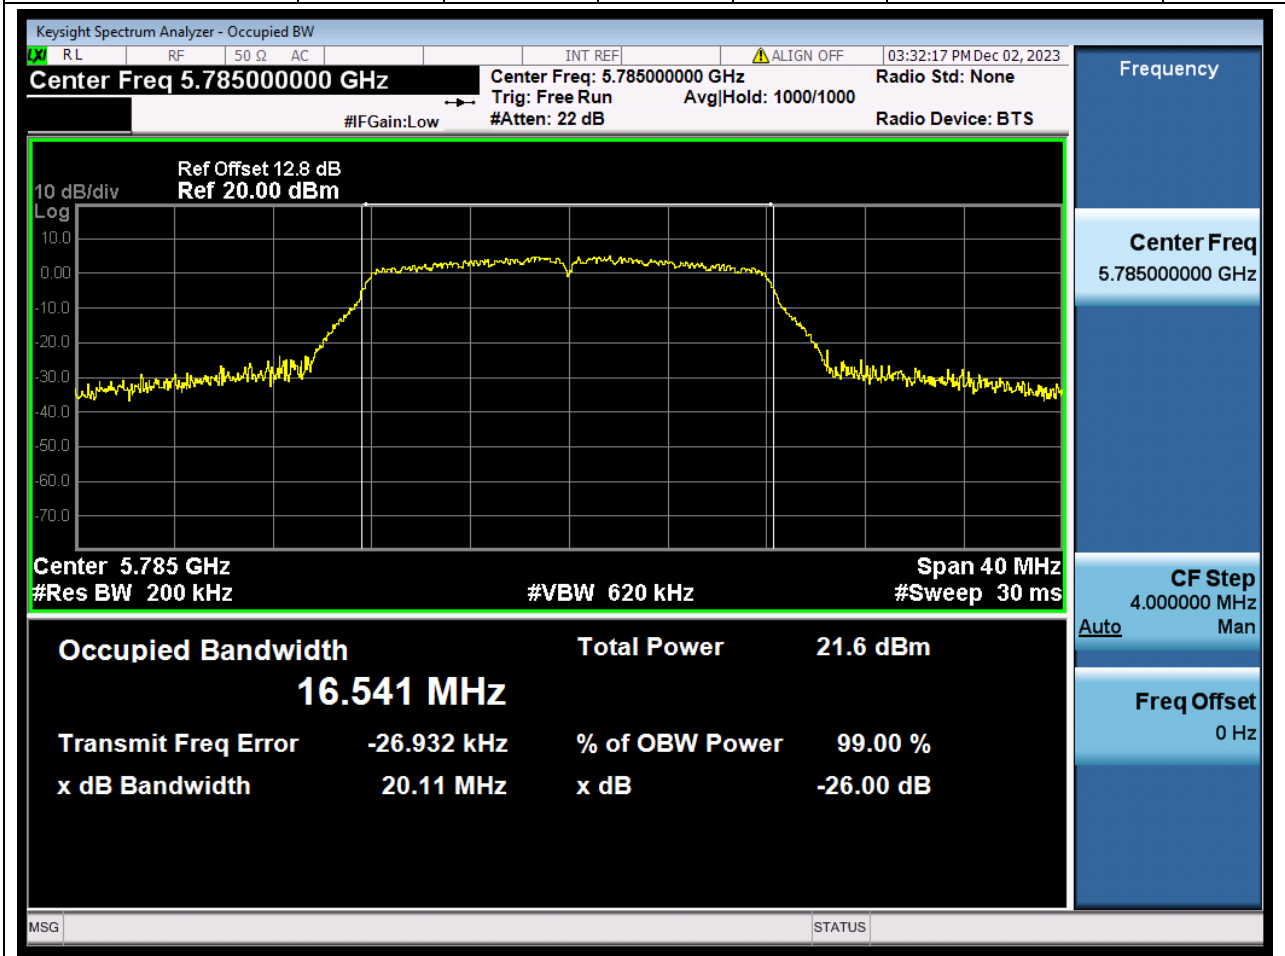

47. 802.11a_20M_U-NII-3_M

47.1. A.2-26dB Bandwidth(NTNV)

Center Frequency (MHz)	XdB Down	RBW (MHz)	Detector	Limit (MHz)	XdB BandWidth (MHz)	Verdict
5785	26	0.2	Peak	0	20.107864	N/A