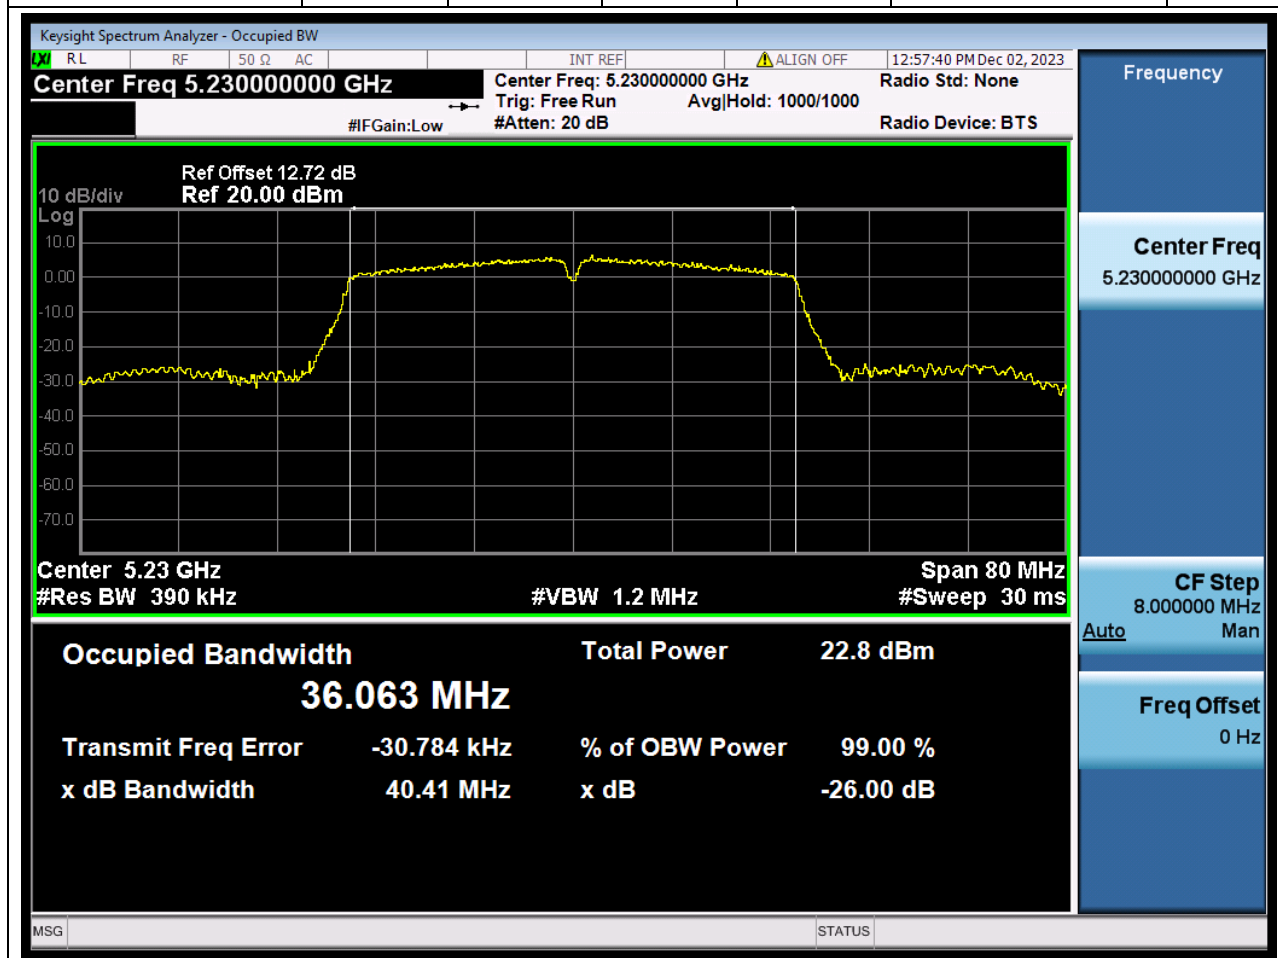

8. 802.11n_40M_U-NII-1_H

8.1. A.2-26dB Bandwidth(NTNV)

Center Frequency (MHz)	XdB Down	RBW (MHz)	Detector	Limit (MHz)	XdB BandWidth (MHz)	Verdict
5230	26	0.39	Peak	0	40.414861	N/A