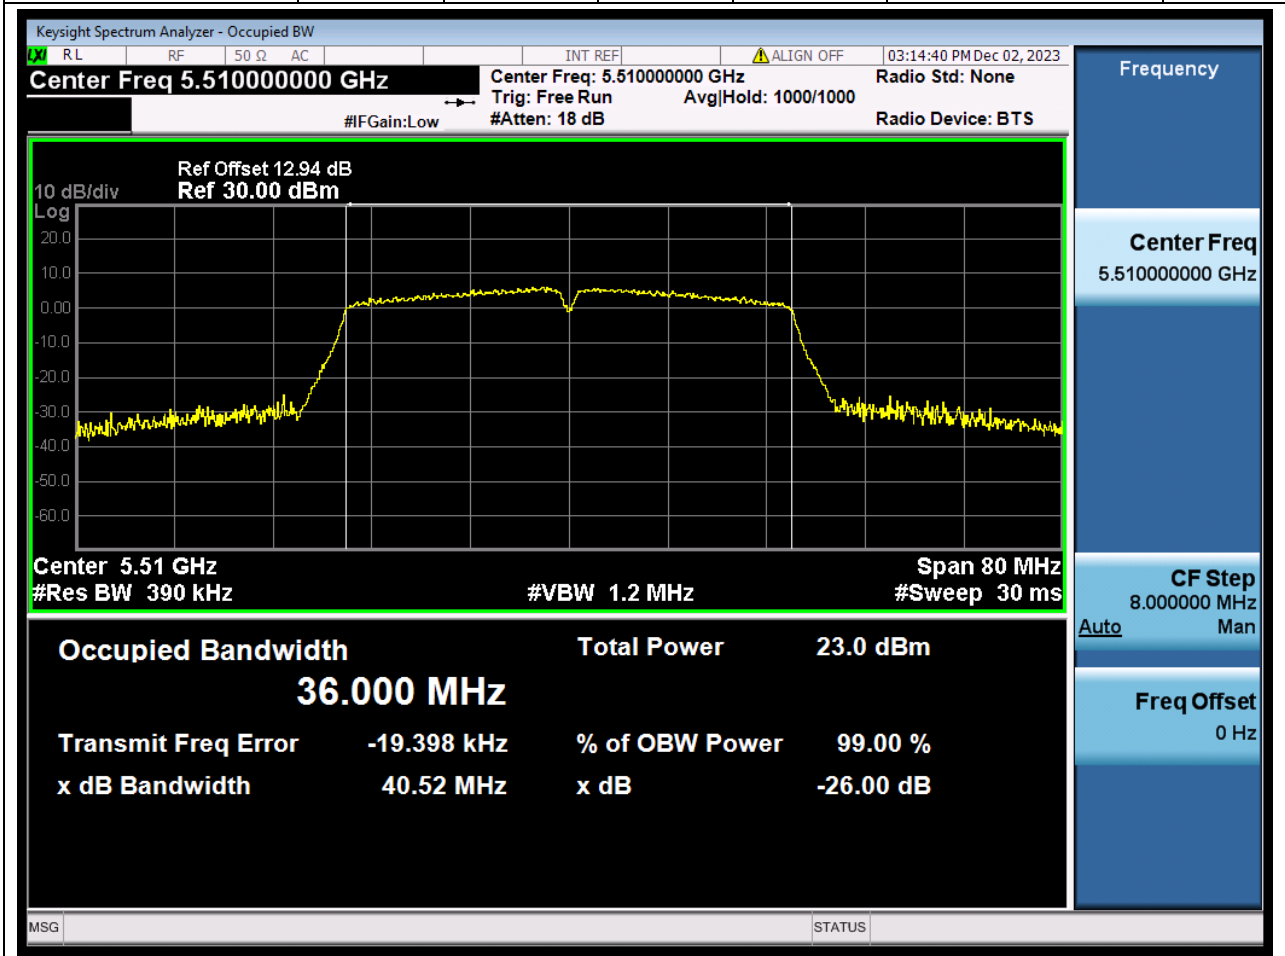

41. 802.11ac_40M_U-NII-2C_L

41.1. A.2-26dB Bandwidth(NTNV)

Center Frequency (MHz)	XdB Down	RBW (MHz)	Detector	Limit (MHz)	XdB BandWidth (MHz)	Verdict
5510	26	0.39	Peak	0	40.522484	N/A