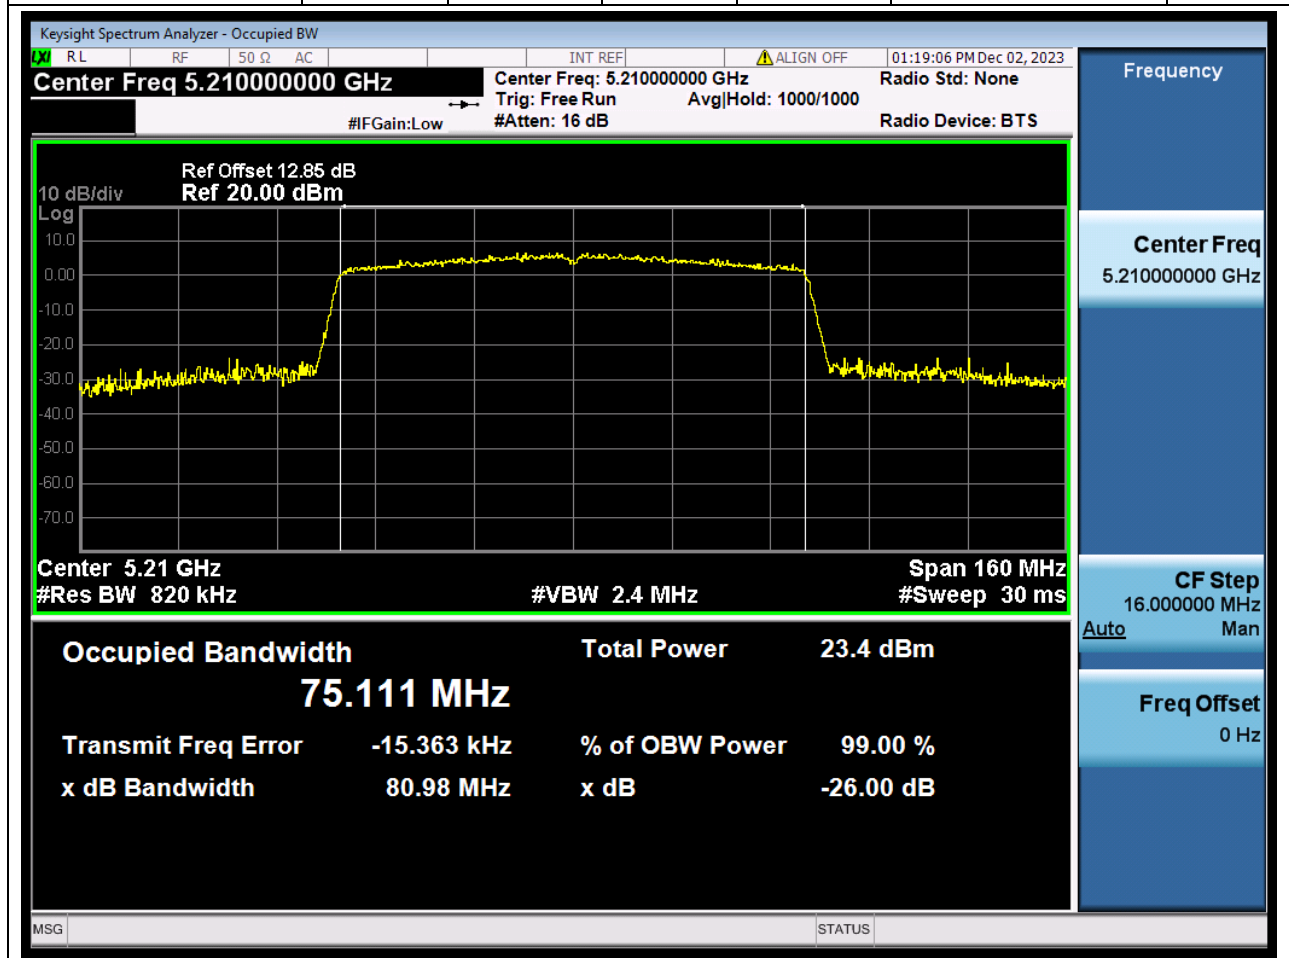

14. 802.11ac_80M_U-NII-1_M

14.1. A.2-26dB Bandwidth(NTNV)

Center Frequency (MHz)	XdB Down	RBW (MHz)	Detector	Limit (MHz)	XdB BandWidth (MHz)	Verdict
5210	26	0.82	Peak	0	80.978459	N/A