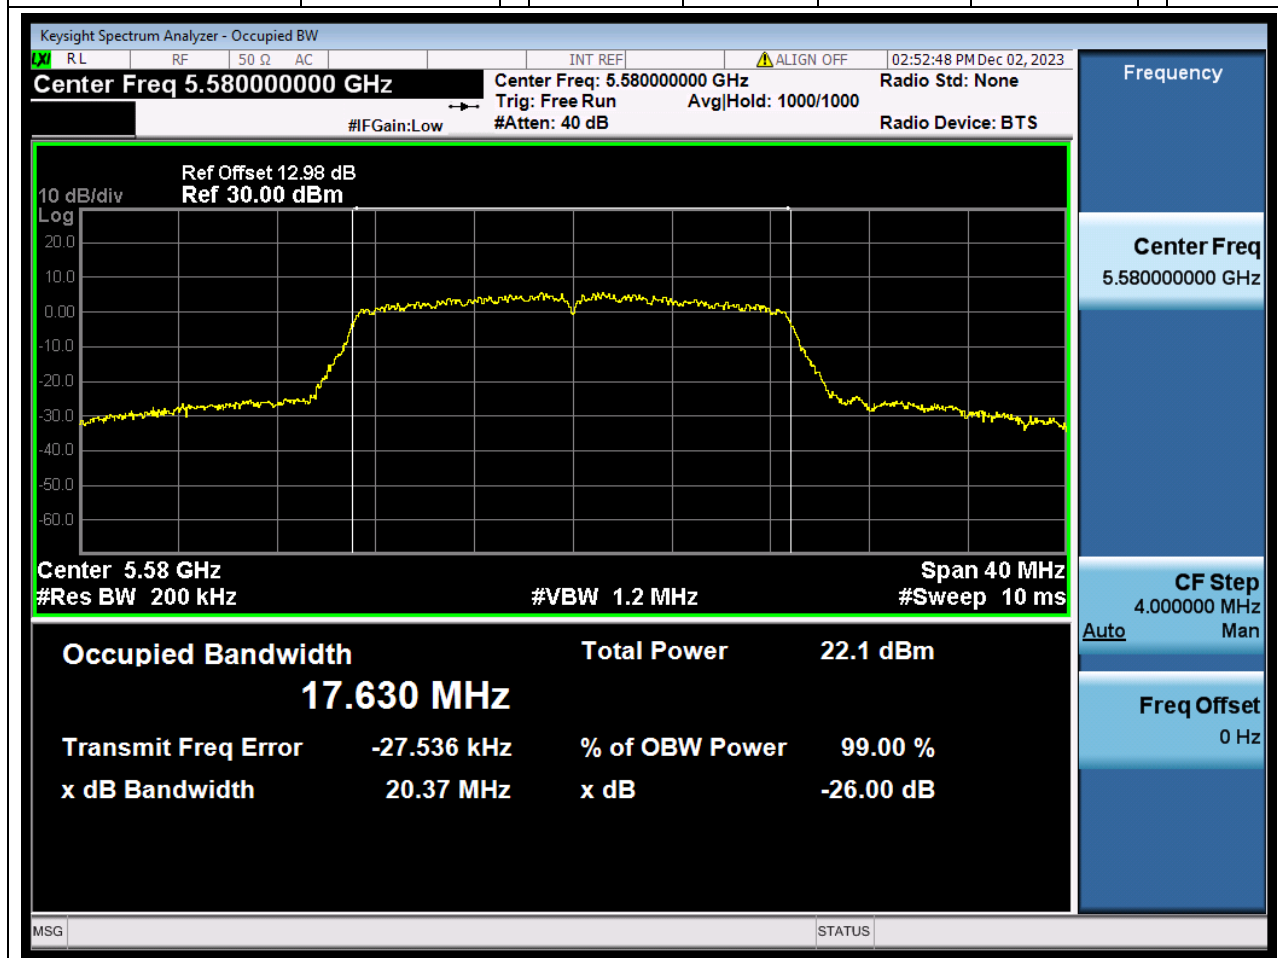

33. 802.11n_20M_U-NII-2C_M

33.1. A.2.2-99% Bandwidth(NTNV)

Center Frequency (MHz)	OBW Power (%)	RBW (MHz)	Detector	Limit (MHz)	OBW (MHz)	Verdict
5580	99	0.2	Peak	0	17.629578	N/A