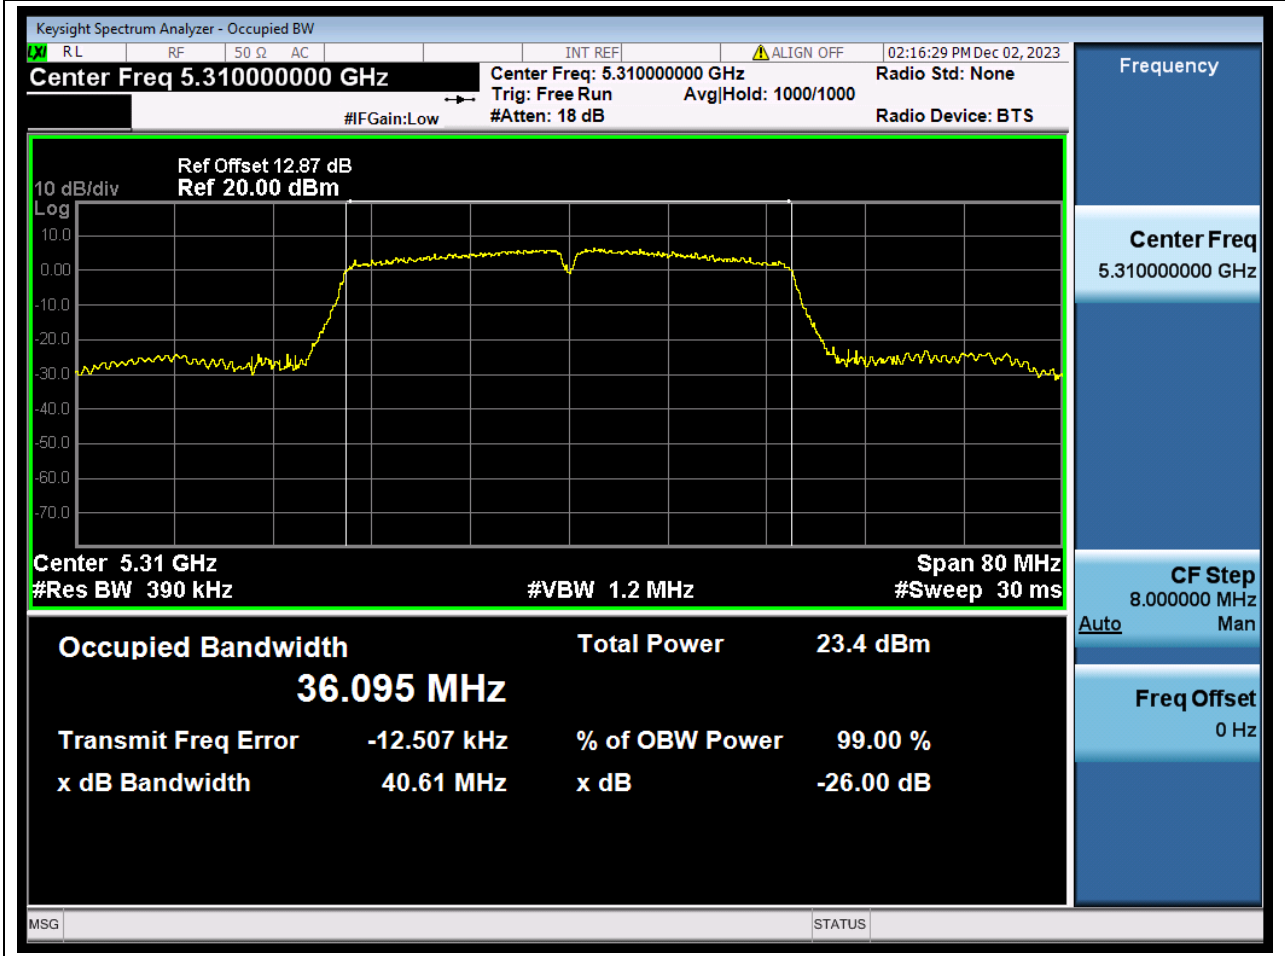

22. 802.11n_40M_U-NII-2A_H

22.1. A.2-26dB Bandwidth(NTNV)

Center Frequency (MHz)	XdB Down	RBW (MHz)	Detector	Limit (MHz)	XdB BandWidth (MHz)	Verdict
5310	26	0.39	Peak	0	40.60598	N/A