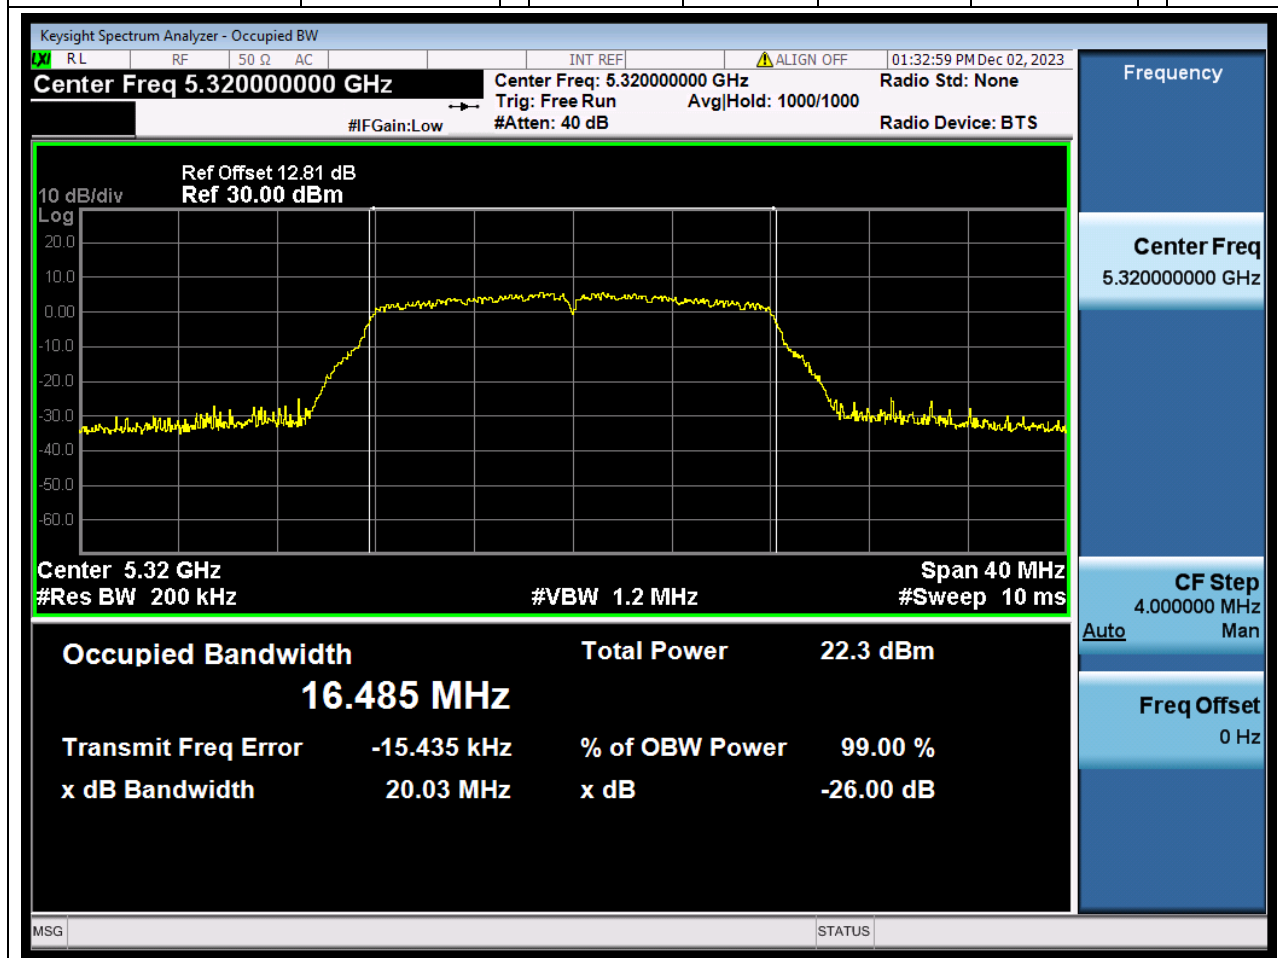

16. 802.11a_20M_U-NII-2A_M

16.1. A.2.2-99% Bandwidth(NTNV)

17. 802.11a_20M_U-NII-2A_H

17.1. A.2.2-99% Bandwidth(NTNV)

Center Frequency (MHz)	OBW Power (%)	RBW (MHz)	Detector	Limit (MHz)	OBW (MHz)	Verdict
5320	99	0.2	Peak	0	16.484812	N/A