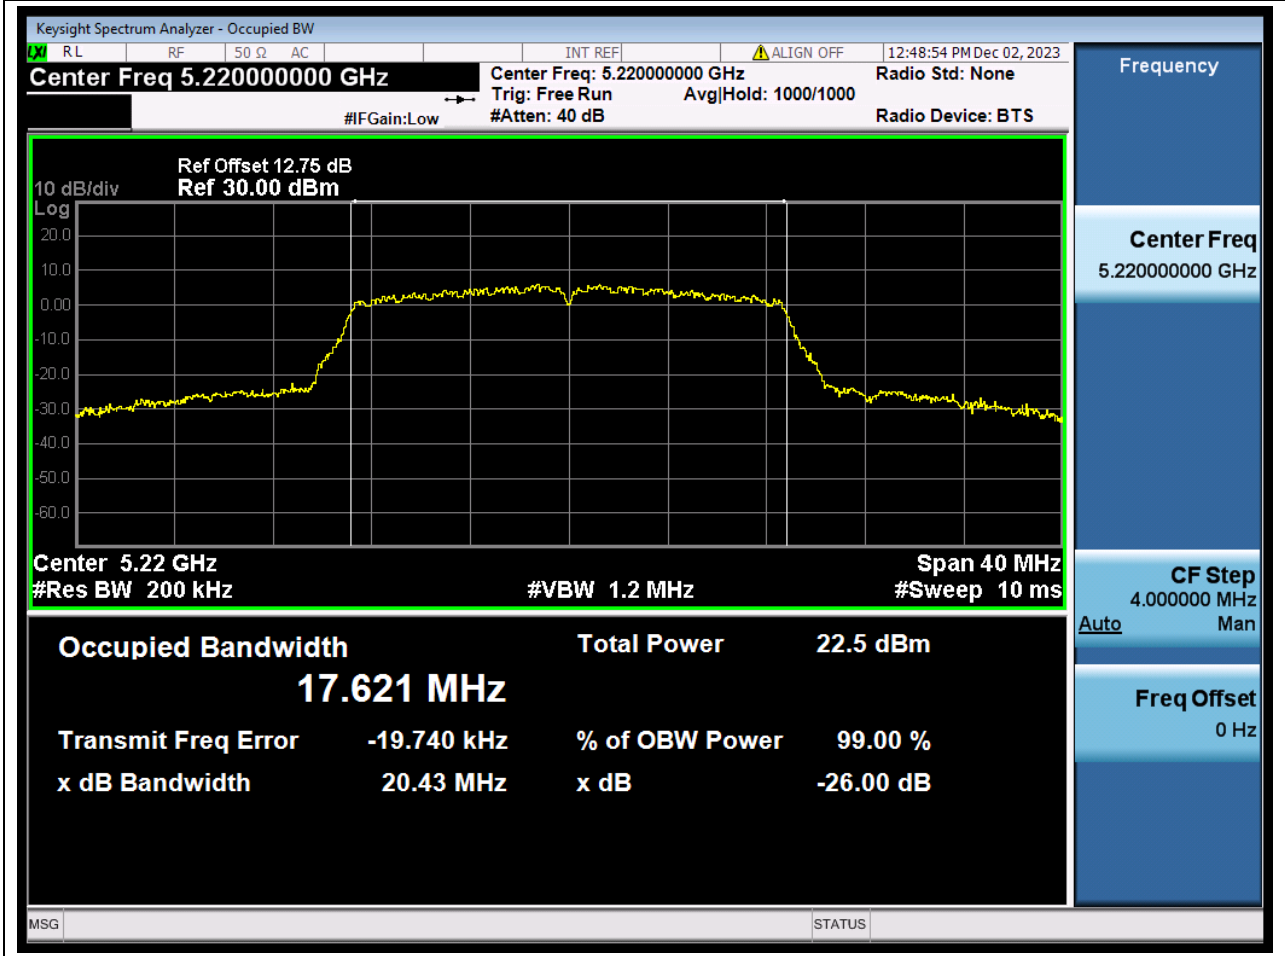

5. 802.11n_20M_U-NII-1_M

5.1. A.2.2-99% Bandwidth(NTNV)

Center Frequency (MHz)	OBW Power (%)	RBW (MHz)	Detector	Limit (MHz)	OBW (MHz)	Verdict
5220	99	0.2	Peak	0	17.621114	N/A