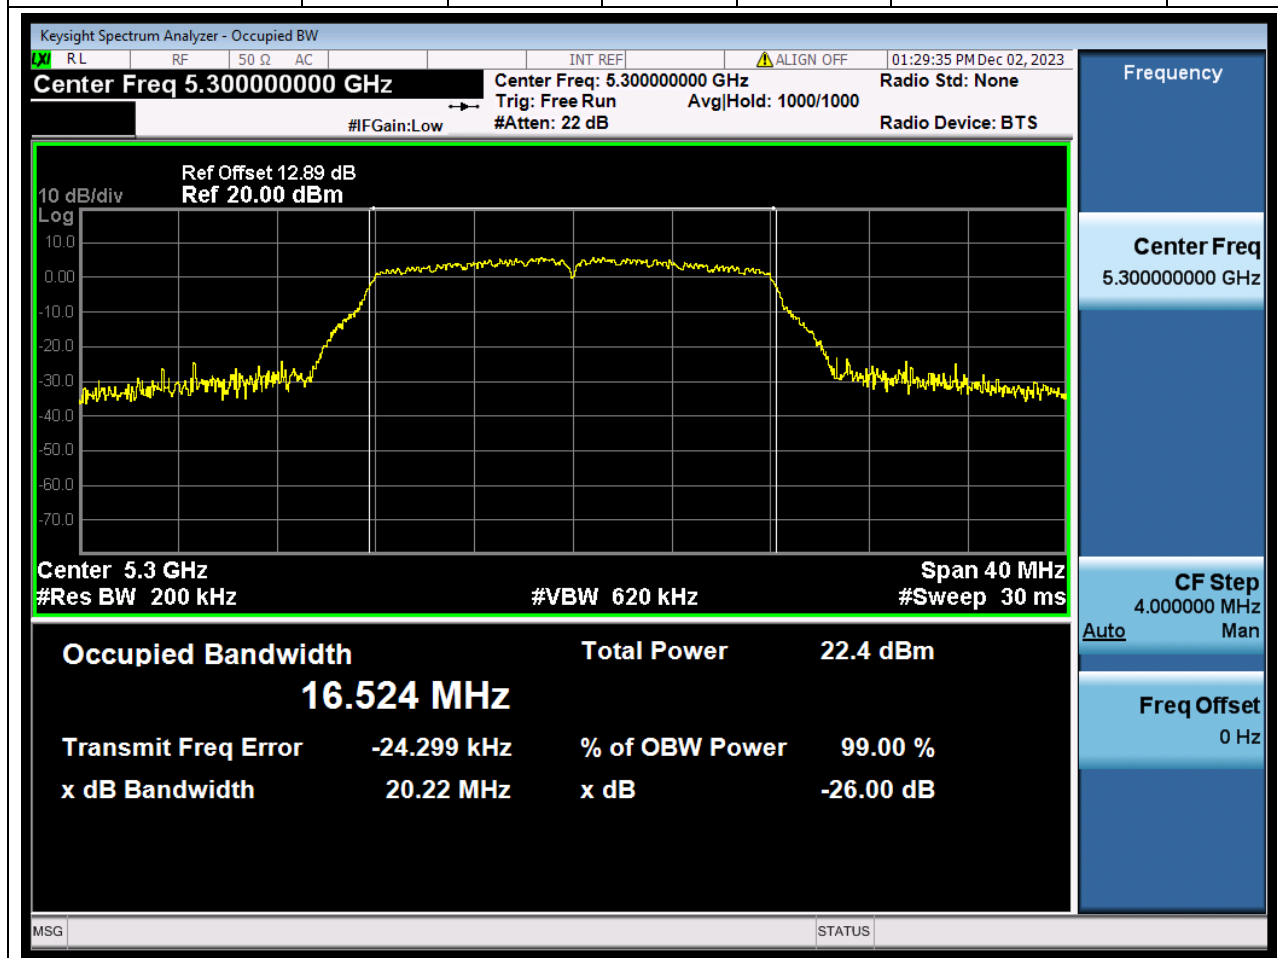

16. 802.11a_20M_U-NII-2A_M

16.1. A.2-26dB Bandwidth(NTNV)

Center Frequency (MHz)	XdB Down	RBW (MHz)	Detector	Limit (MHz)	XdB BandWidth (MHz)	Verdict
5300	26	0.2	Peak	0	20.221118	N/A