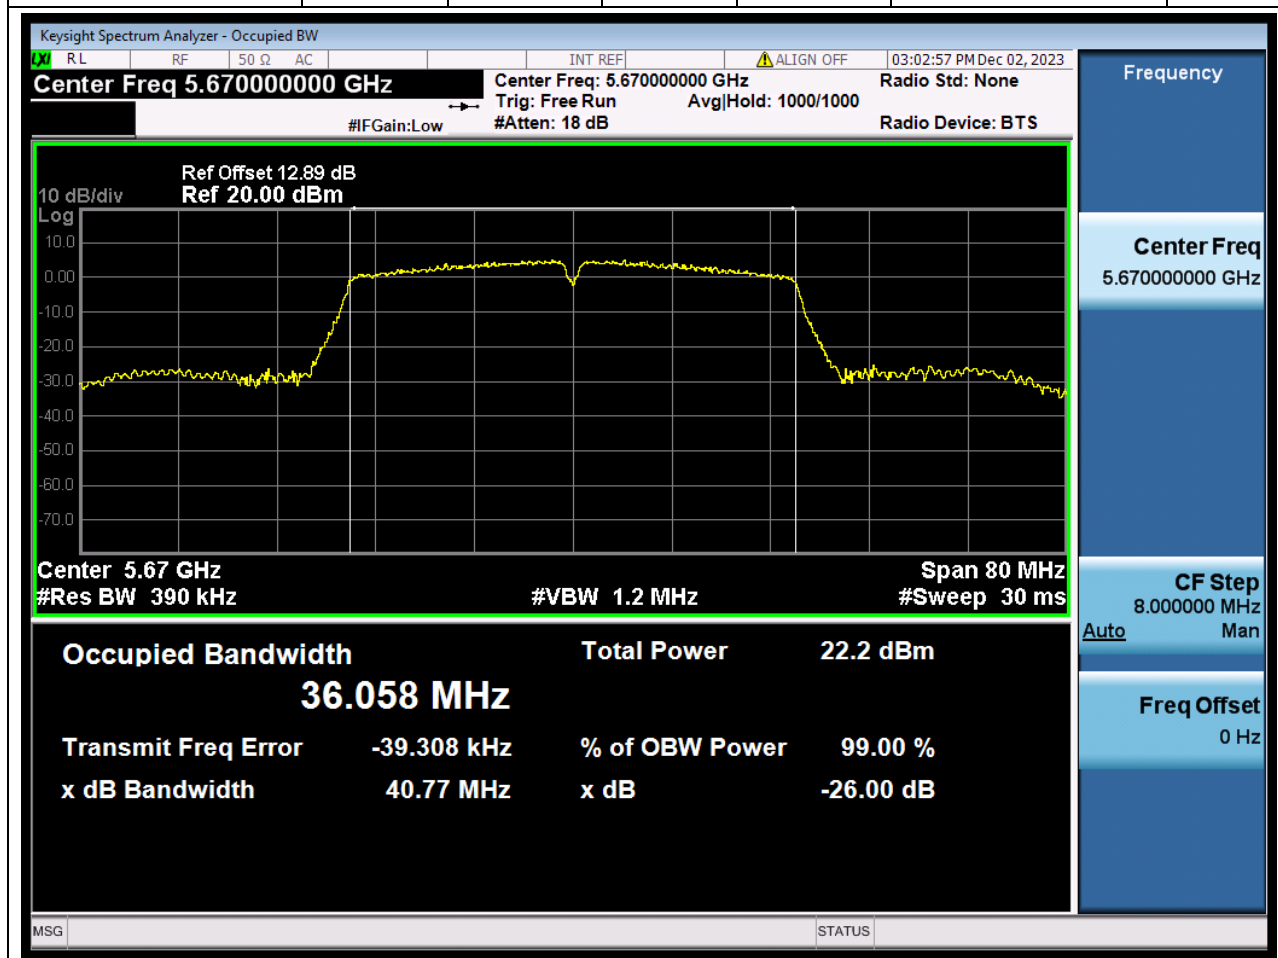

37. 802.11n_40M_U-NII-2C_H

37.1. A.2-26dB Bandwidth(NTNV)

Center Frequency (MHz)	XdB Down	RBW (MHz)	Detector	Limit (MHz)	XdB BandWidth (MHz)	Verdict
5670	26	0.39	Peak	0	40.773608	N/A