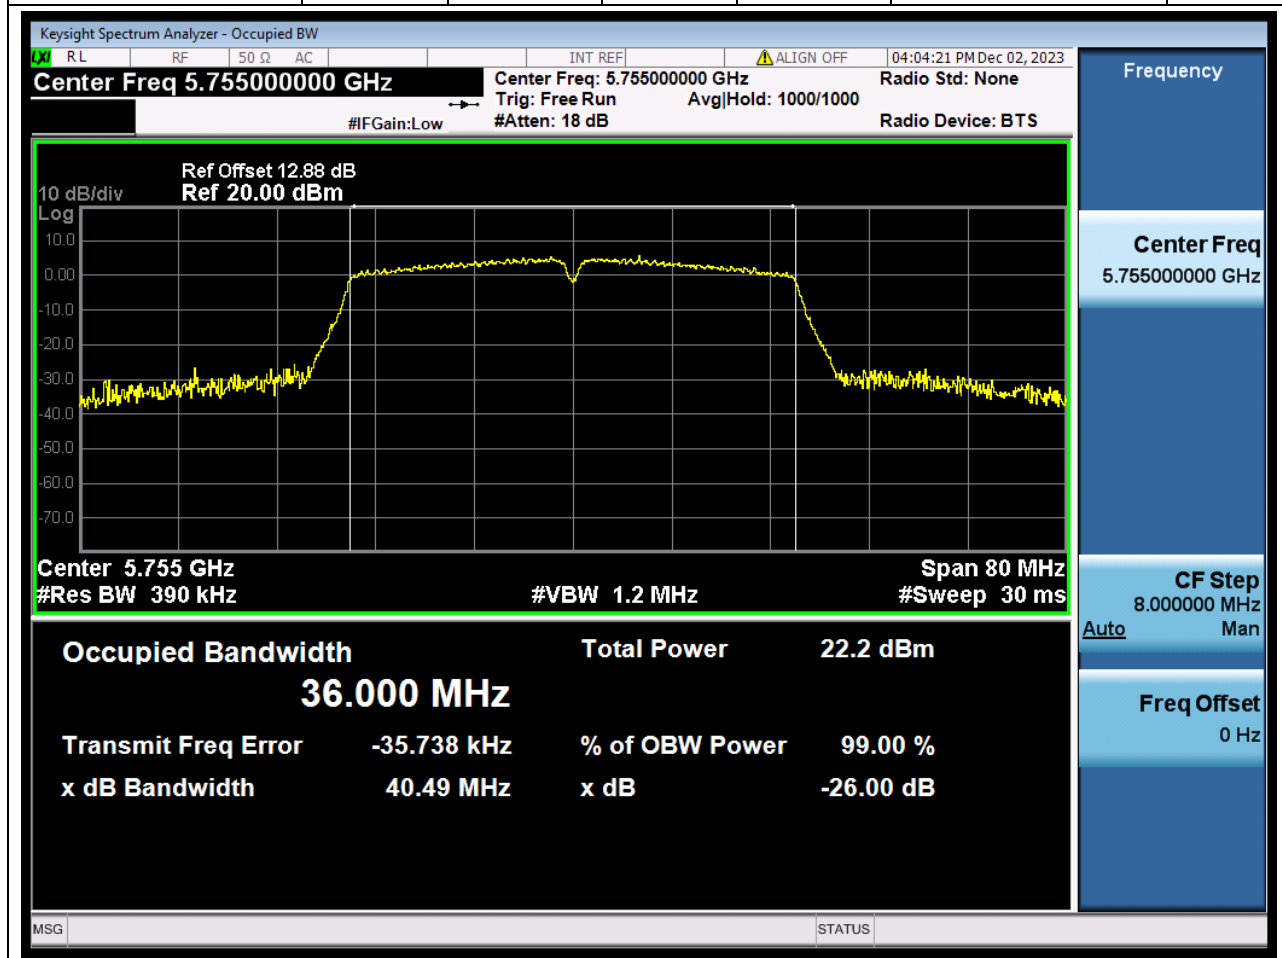

57. 802.11ac_40M_U-NII-3_L

57.1. A.2-26dB Bandwidth(NTNV)

Center Frequency (MHz)	XdB Down	RBW (MHz)	Detector	Limit (MHz)	XdB BandWidth (MHz)	Verdict
5755	26	0.39	Peak	0	40.485563	N/A