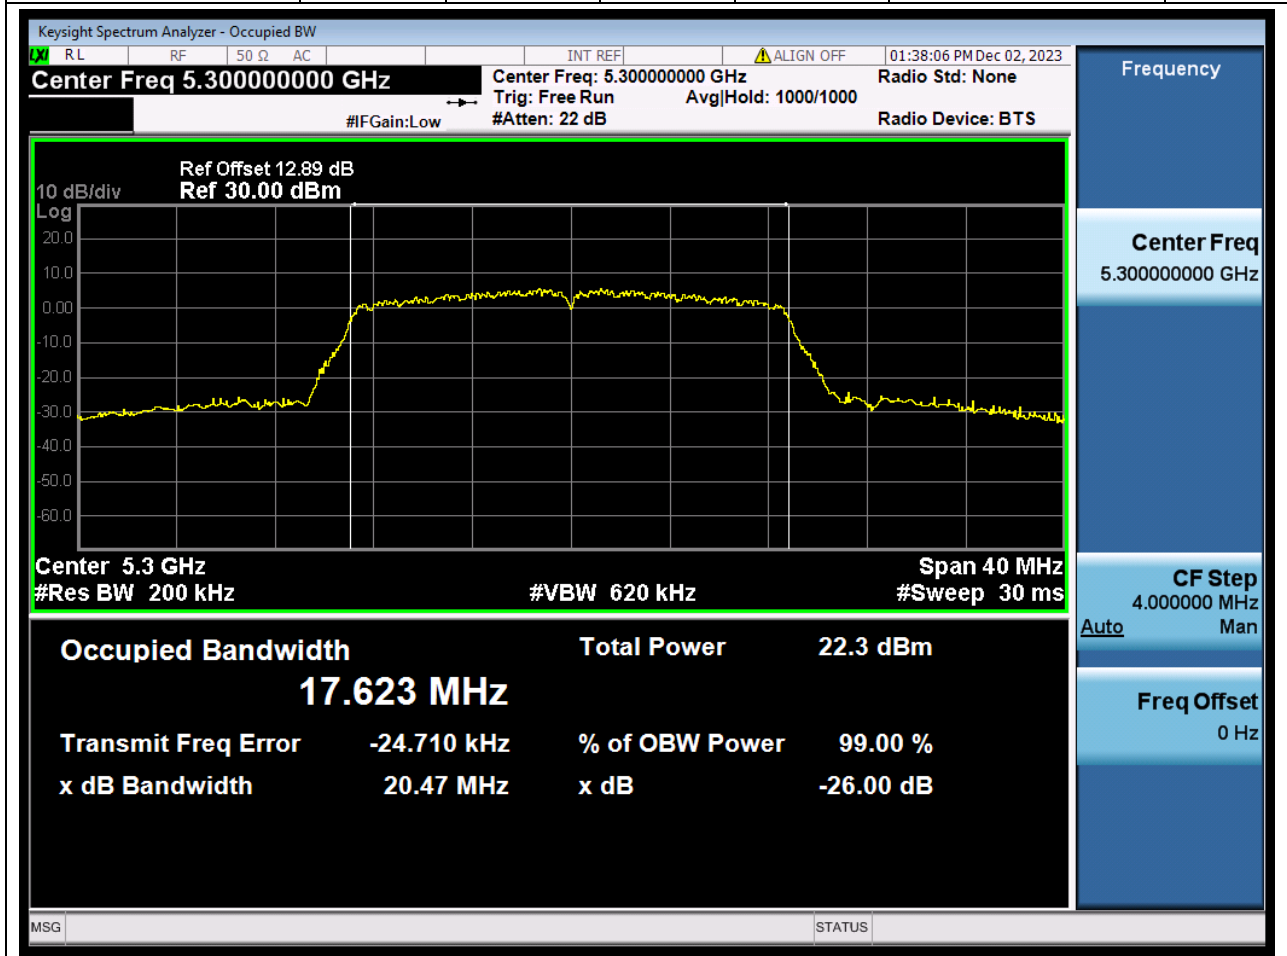

19. 802.11n_20M_U-NII-2A_M

19.1. A.2-26dB Bandwidth(NTNV)

Center Frequency (MHz)	XdB Down	RBW (MHz)	Detector	Limit (MHz)	XdB BandWidth (MHz)	Verdict
5300	26	0.2	Peak	0	20.473162	N/A