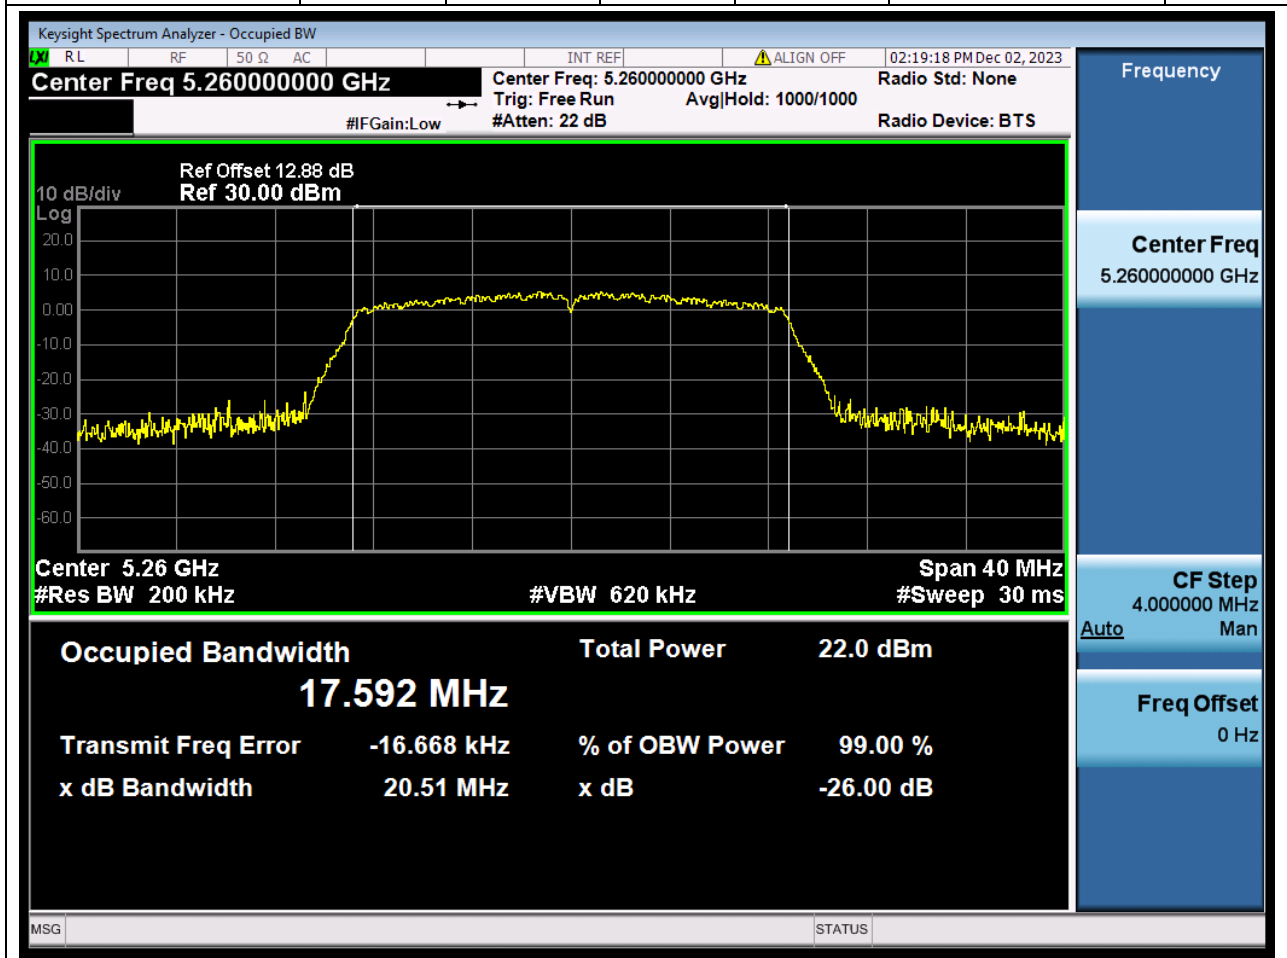

23. 802.11ac_20M_U-NII-2A_L

23.1. A.2-26dB Bandwidth(NTNV)

Center Frequency (MHz)	XdB Down	RBW (MHz)	Detector	Limit (MHz)	XdB BandWidth (MHz)	Verdict
5260	26	0.2	Peak	0	20.514029	N/A