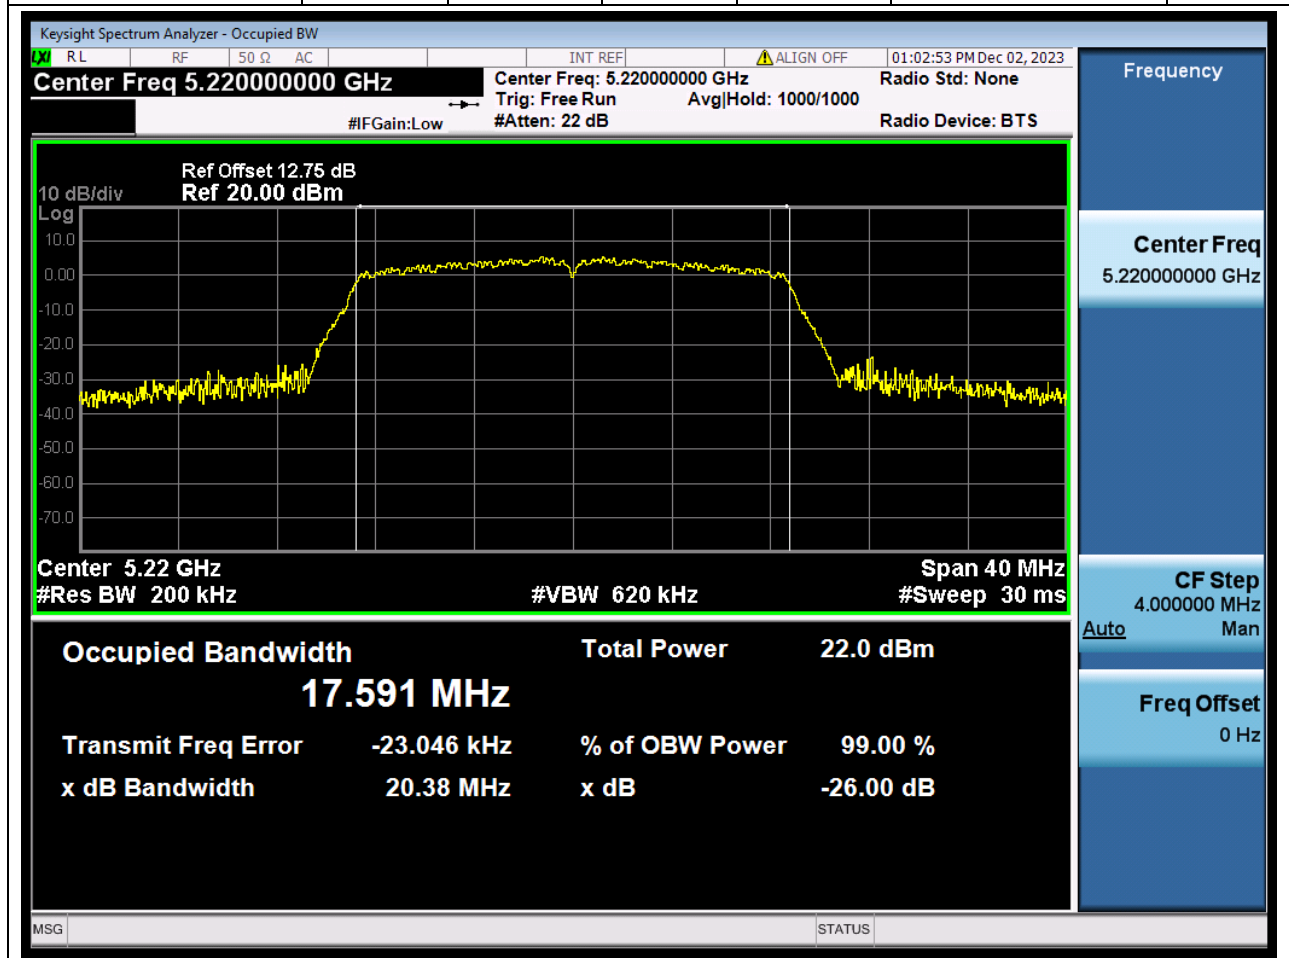

10. 802.11ac_20M_U-NII-1_M

10.1. A.2-26dB Bandwidth(NTNV)

Center Frequency (MHz)	XdB Down	RBW (MHz)	Detector	Limit (MHz)	XdB BandWidth (MHz)	Verdict
5220	26	0.2	Peak	0	20.379432	N/A