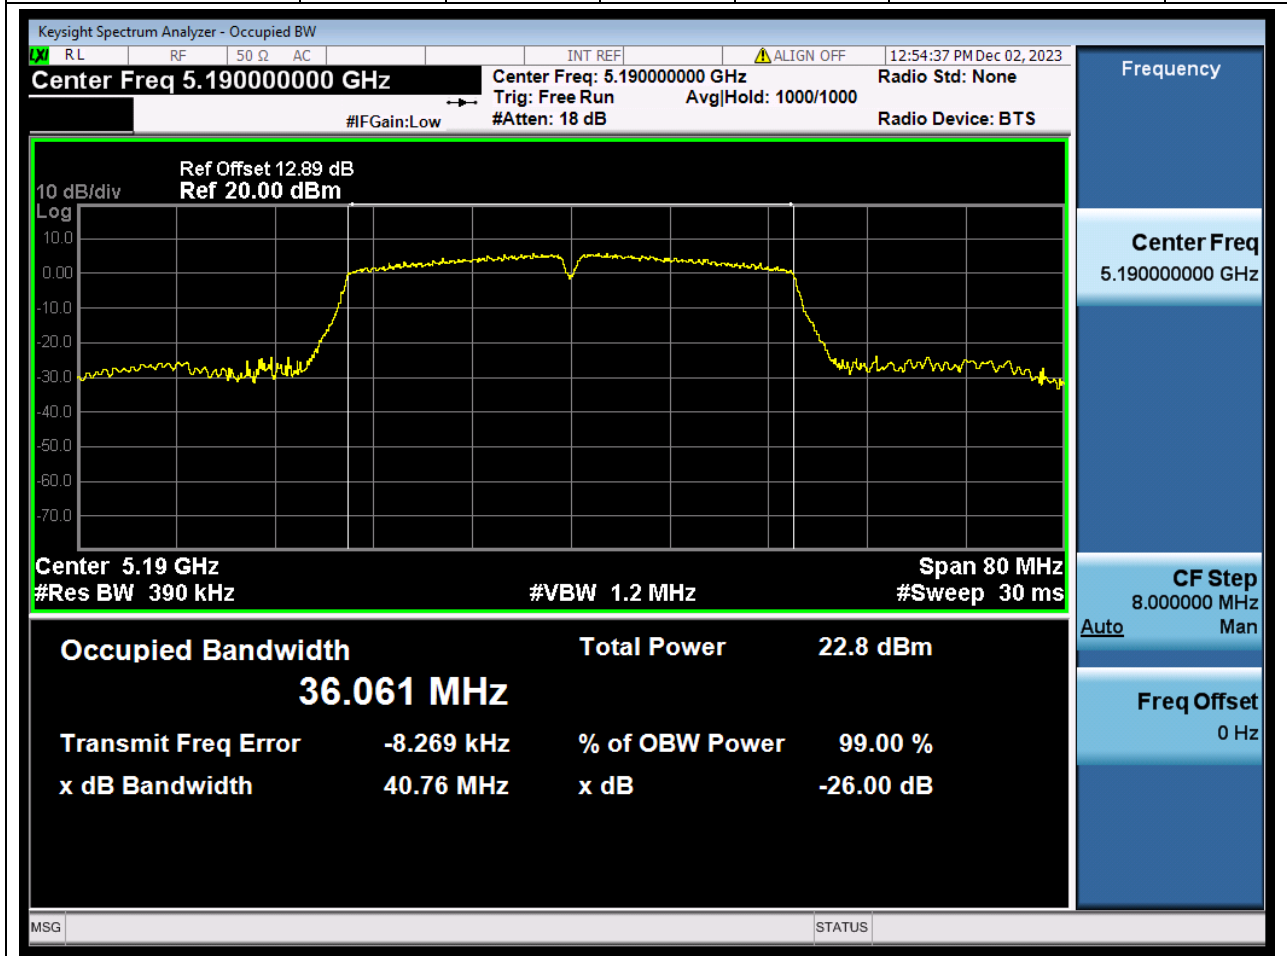

7. 802.11n_40M_U-NII-1_L

7.1. A.2-26dB Bandwidth(NTNV)

Center Frequency (MHz)	XdB Down	RBW (MHz)	Detector	Limit (MHz)	XdB BandWidth (MHz)	Verdict
5190	26	0.39	Peak	0	40.760803	N/A