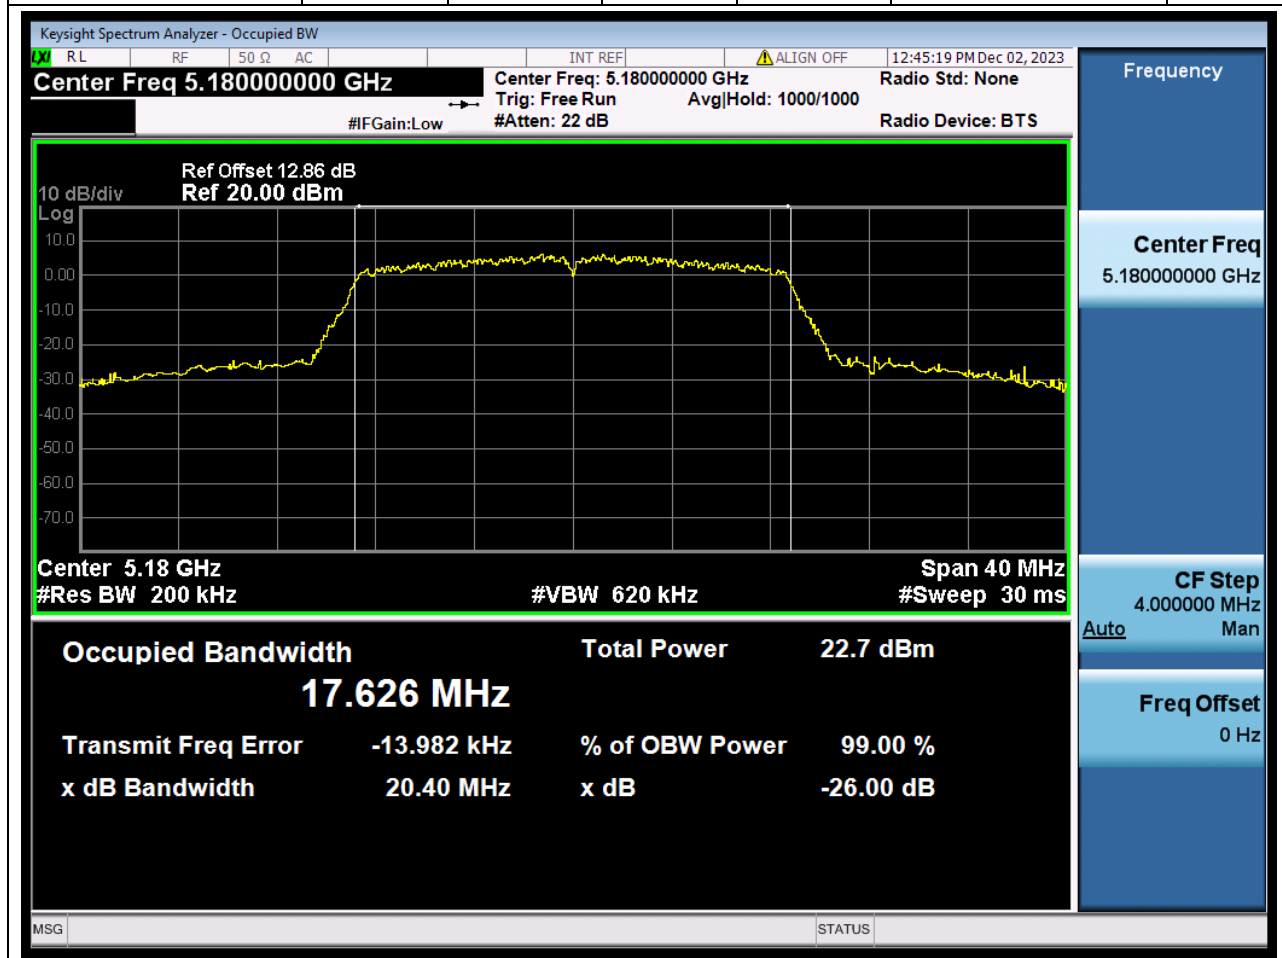

4. 802.11n_20M_U-NII-1_L

4.1. A.2-26dB Bandwidth(NTNV)

Center Frequency (MHz)	XdB Down	RBW (MHz)	Detector	Limit (MHz)	XdB BandWidth (MHz)	Verdict
5180	26	0.2	Peak	0	20.400057	N/A