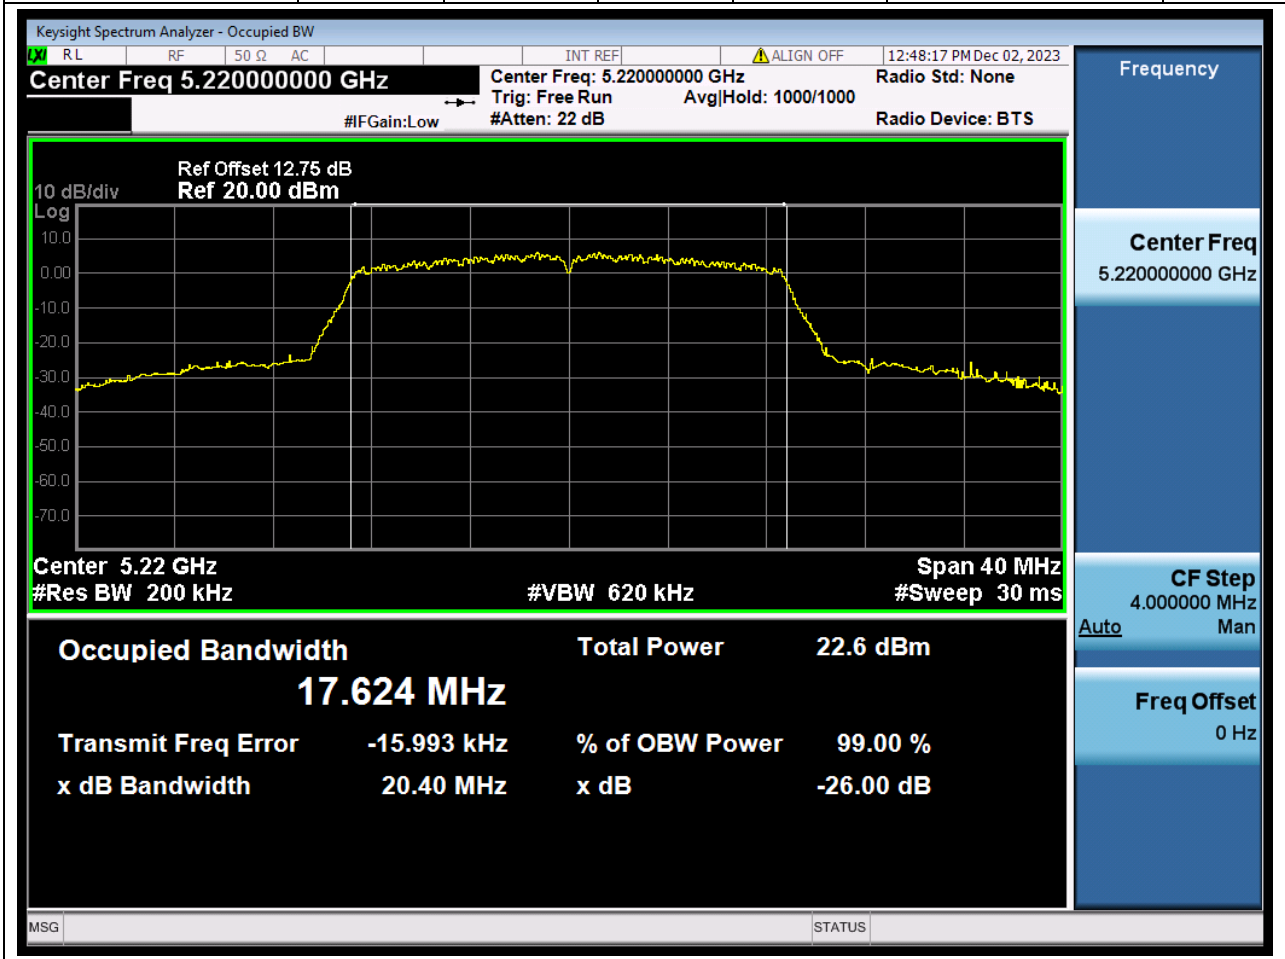

5. 802.11n_20M_U-NII-1_M

5.1. A.2-26dB Bandwidth(NTNV)

Center Frequency (MHz)	XdB Down	RBW (MHz)	Detector	Limit (MHz)	XdB BandWidth (MHz)	Verdict
5220	26	0.2	Peak	0	20.395459	N/A