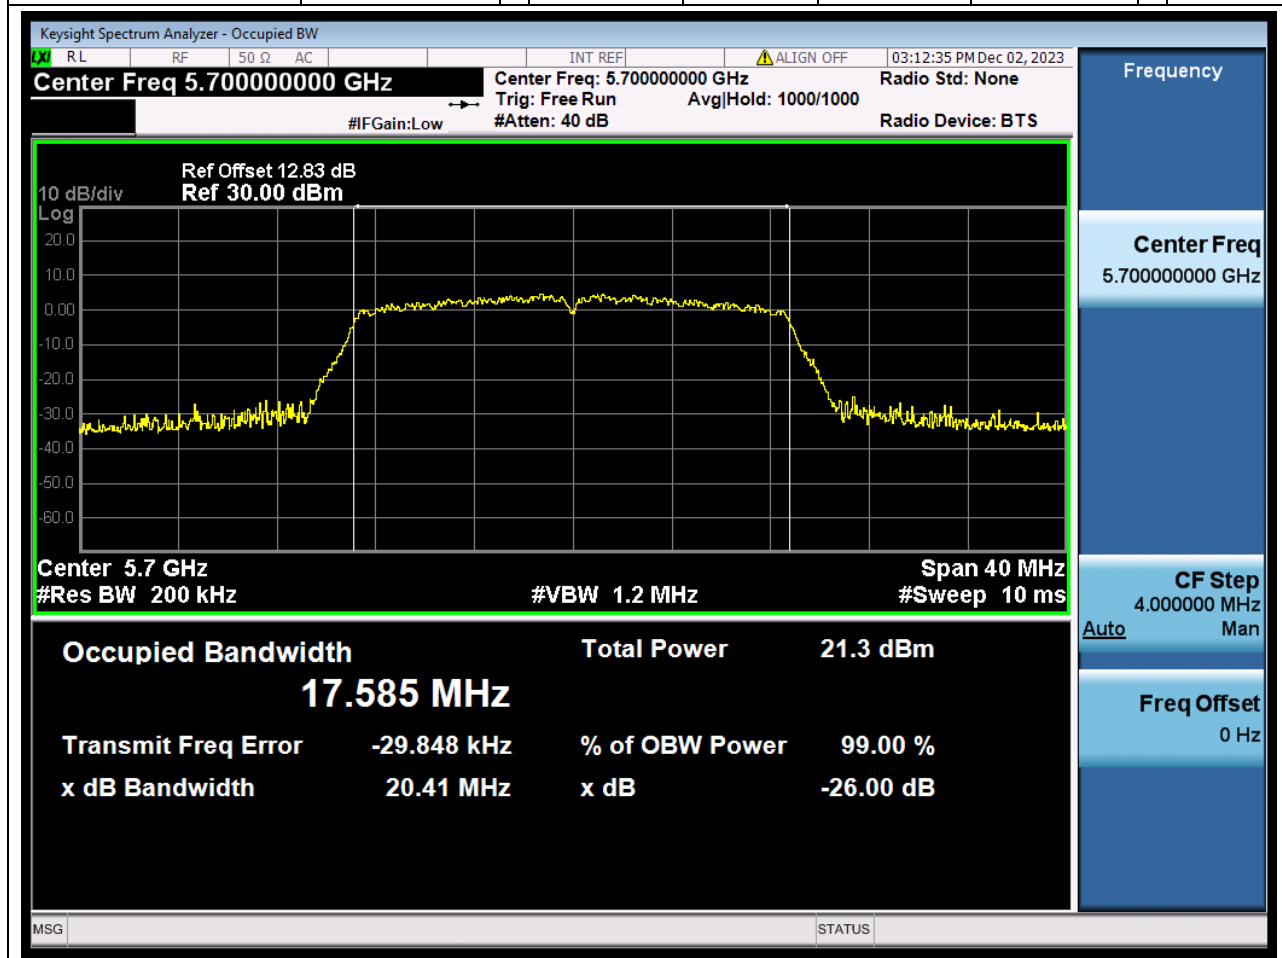

40. 802.11ac_20M_U-NII-2C_H

40.1. A.2.2-99% Bandwidth(NTNV)

Center Frequency (MHz)	OBW Power (%)	RBW (MHz)	Detector	Limit (MHz)	OBW (MHz)	Verdict
5700	99	0.2	Peak	0	17.585498	N/A