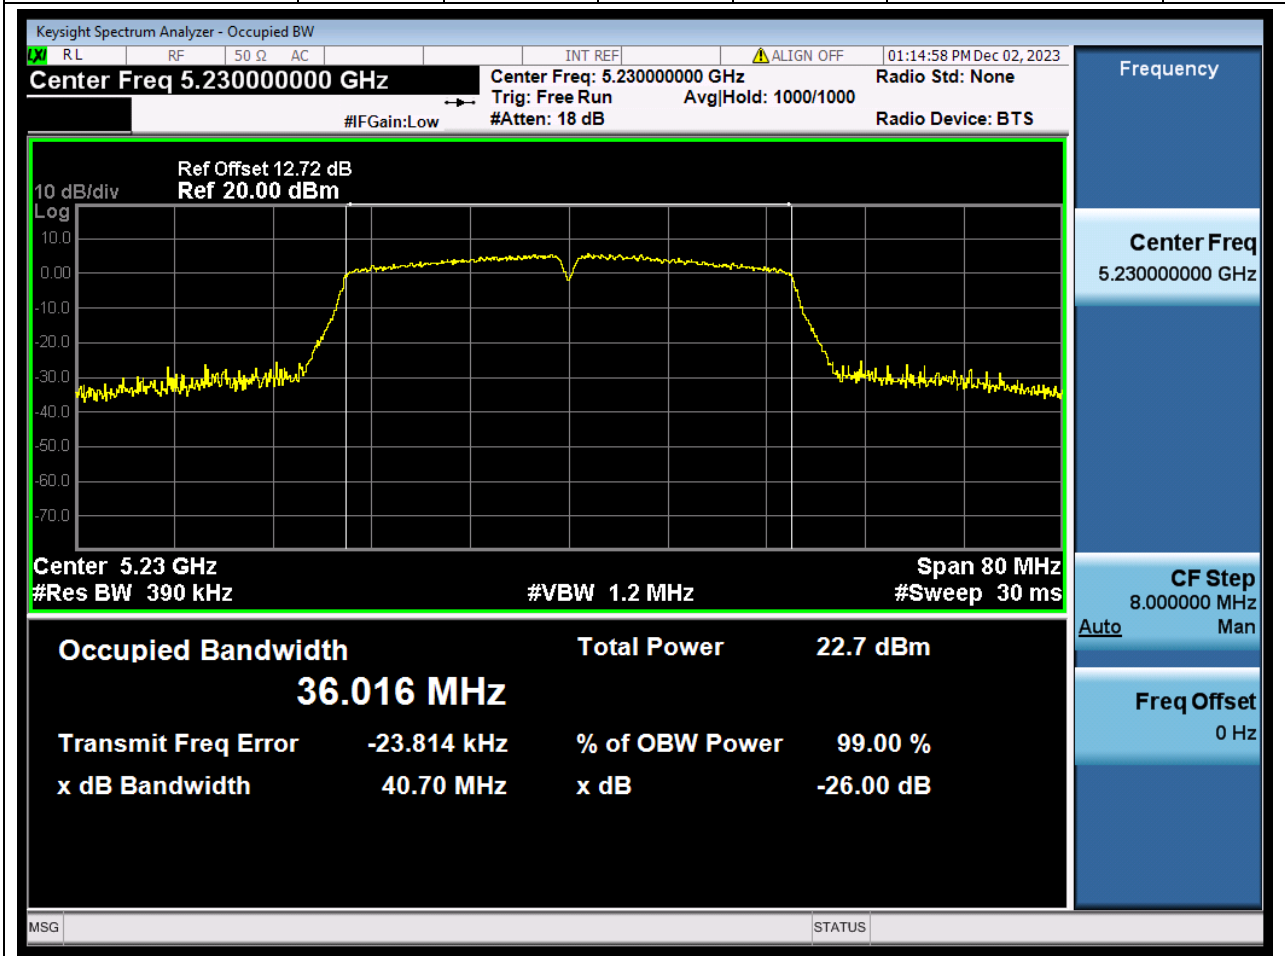

13. 802.11ac_40M_U-NII-1_H

13.1. A.2-26dB Bandwidth(NTNV)

Center Frequency (MHz)	XdB Down	RBW (MHz)	Detector	Limit (MHz)	XdB BandWidth (MHz)	Verdict
5230	26	0.39	Peak	0	40.695145	N/A