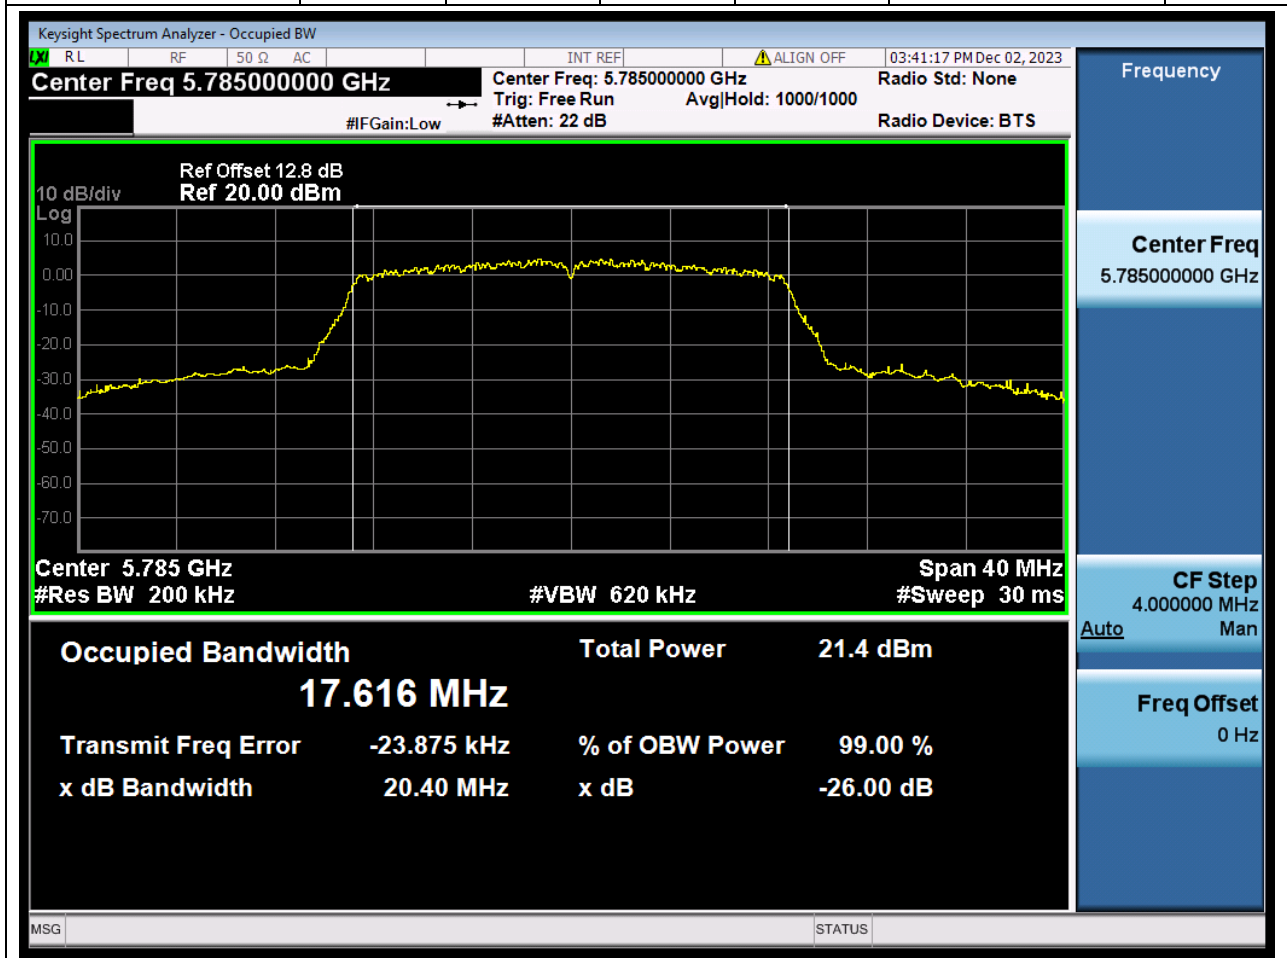

50. 802.11n_20M_U-NII-3_M

50.1. A.2-26dB Bandwidth(NTNV)

Center Frequency (MHz)	XdB Down	RBW (MHz)	Detector	Limit (MHz)	XdB BandWidth (MHz)	Verdict
5785	26	0.2	Peak	0	20.397109	N/A