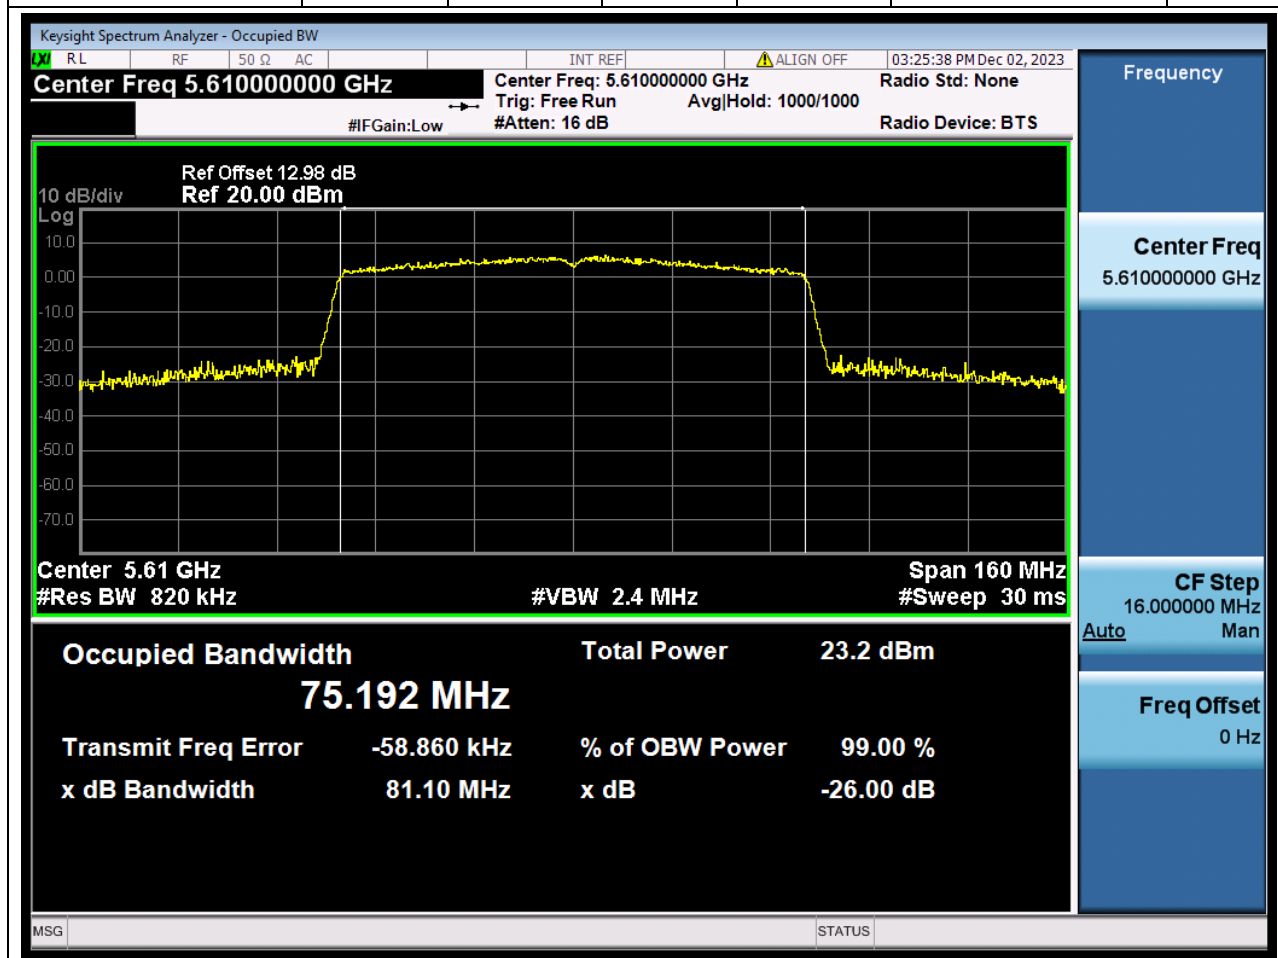

45. 802.11ac_80M_U-NII-2C_M

45.1. A.2-26dB Bandwidth(NTNV)

Center Frequency (MHz)	XdB Down	RBW (MHz)	Detector	Limit (MHz)	XdB BandWidth (MHz)	Verdict
5610	26	0.82	Peak	0	81.10416	N/A