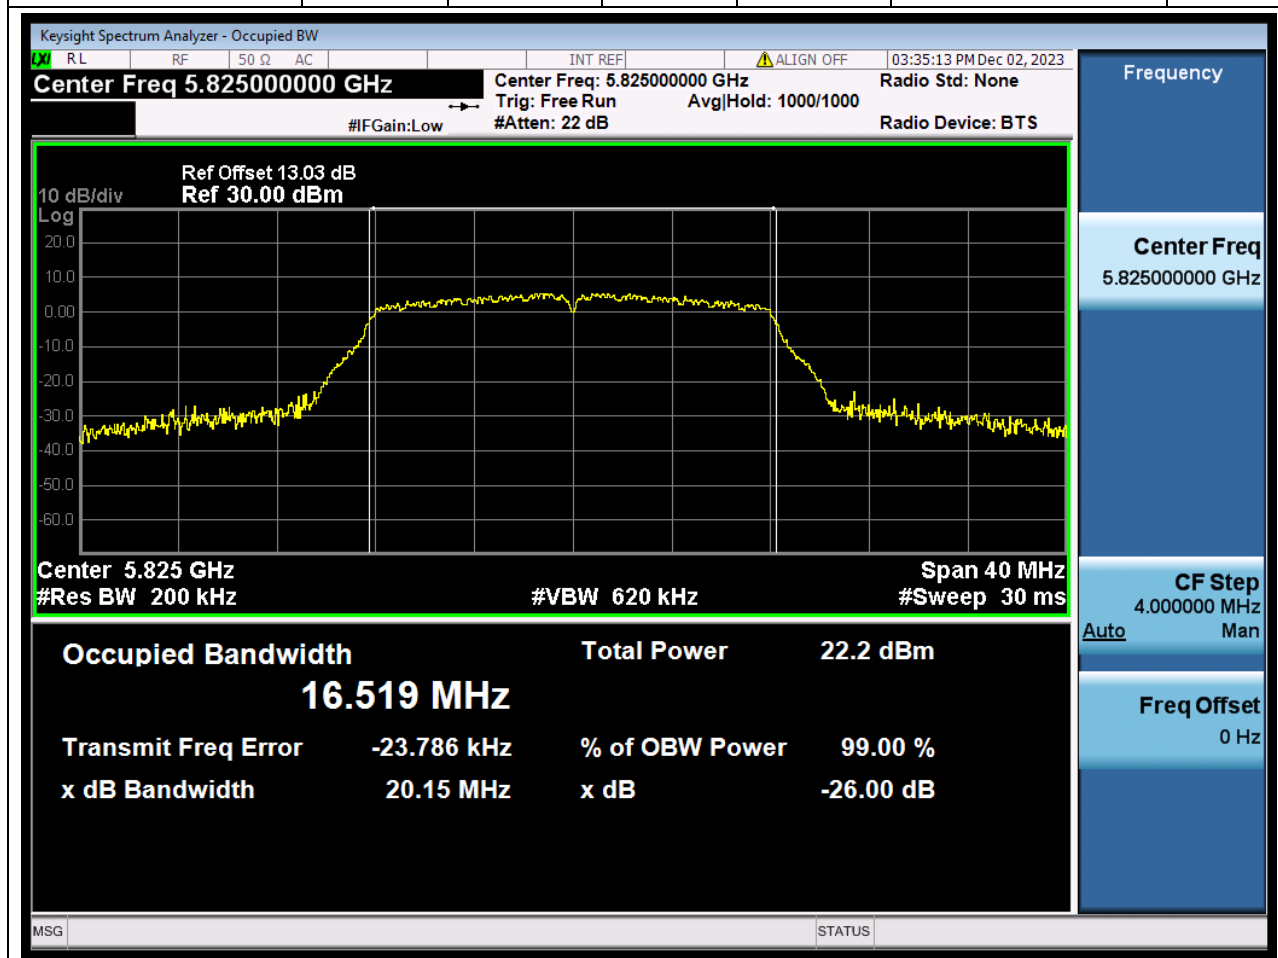

48. 802.11a_20M_U-NII-3_H

48.1. A.2-26dB Bandwidth(NTNV)

Center Frequency (MHz)	XdB Down	RBW (MHz)	Detector	Limit (MHz)	XdB BandWidth (MHz)	Verdict
5825	26	0.2	Peak	0	20.152696	N/A