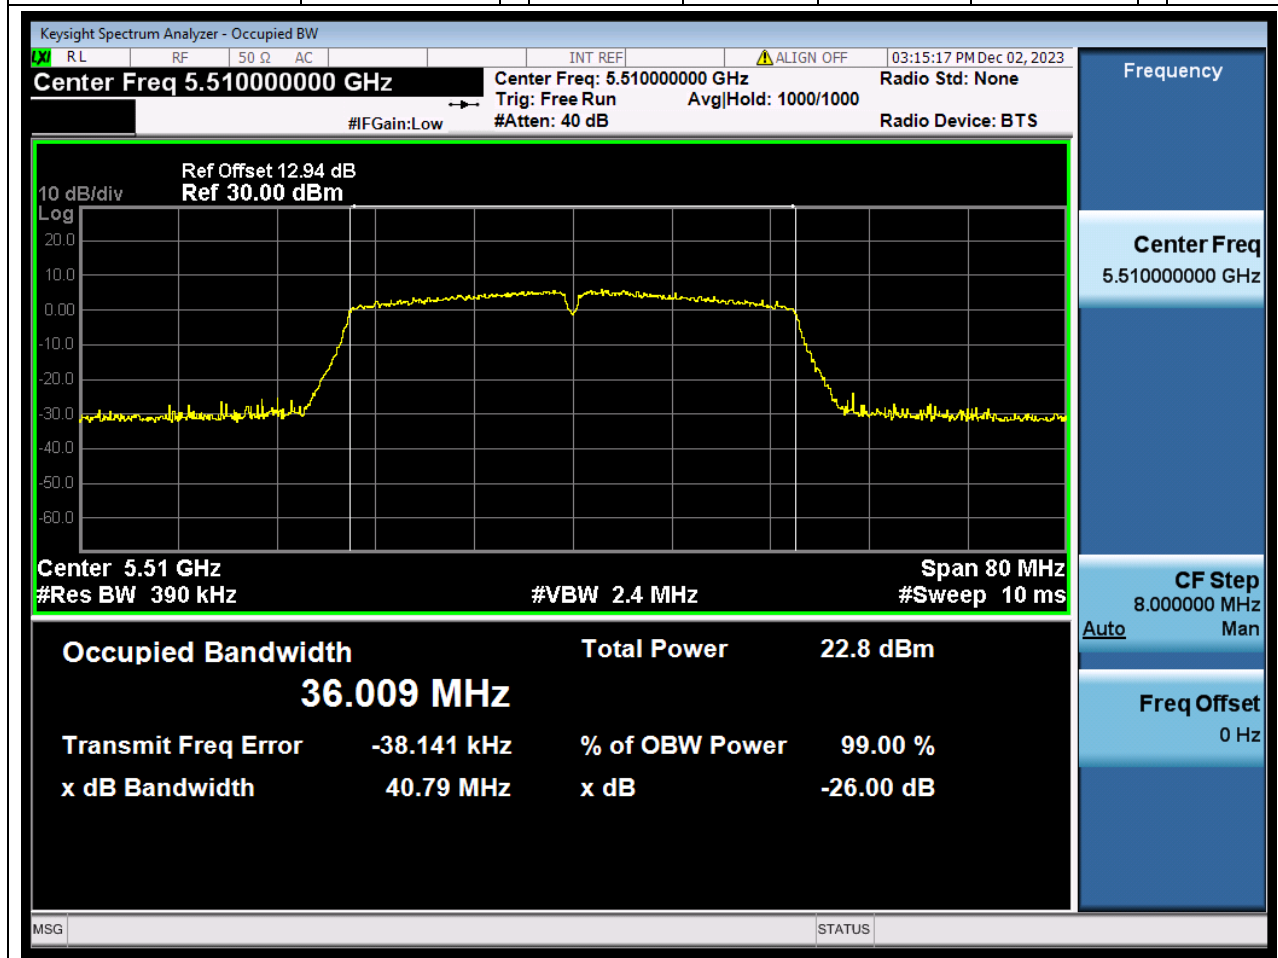

41. 802.11ac_40M_U-NII-2C_L

41.1. A.2.2-99% Bandwidth(NTNV)

Center Frequency (MHz)	OBW Power (%)	RBW (MHz)	Detector	Limit (MHz)	OBW (MHz)	Verdict
5510	99	0.39	Peak	0	36.008513	N/A