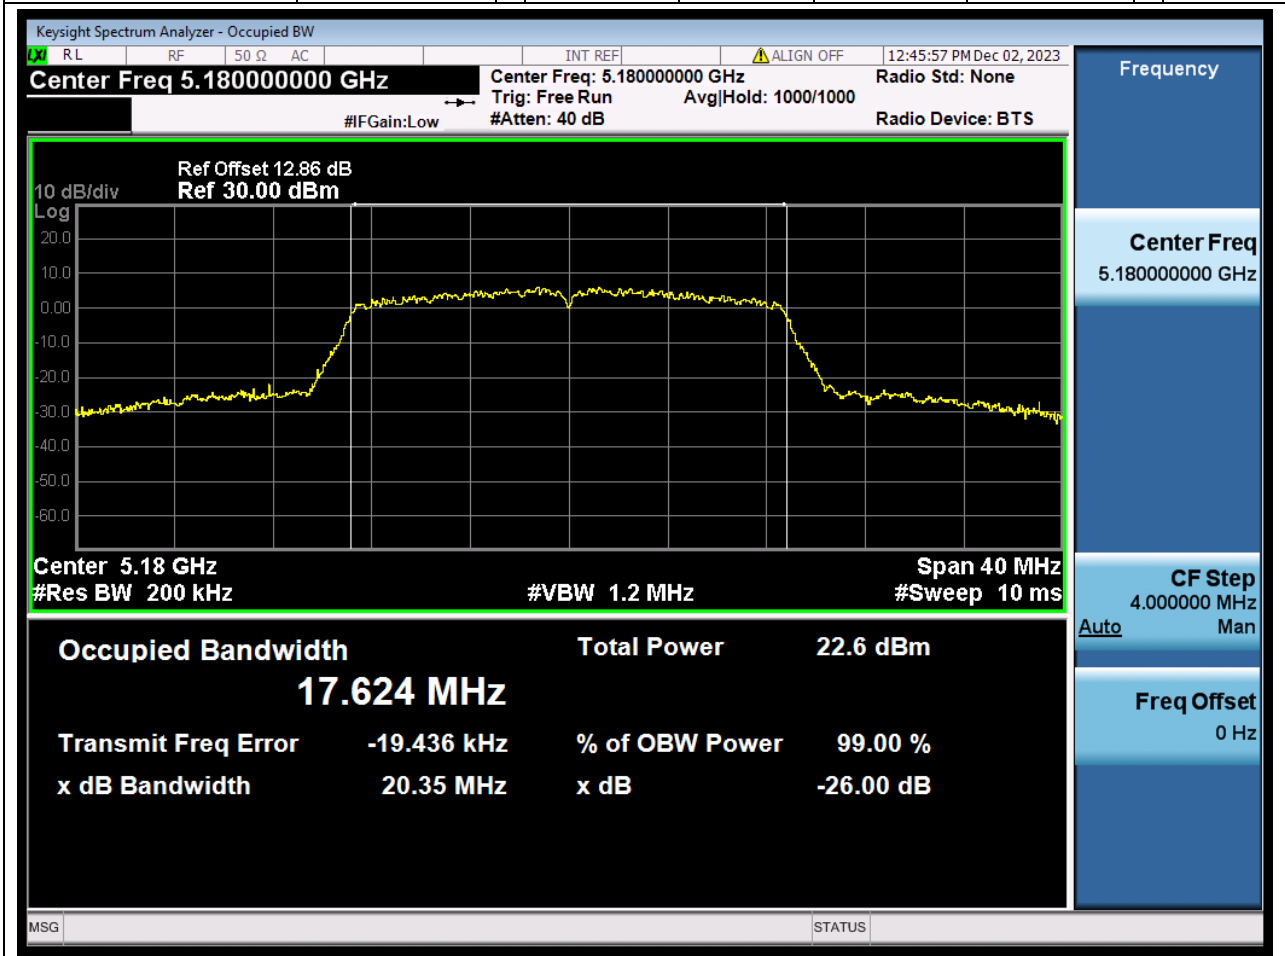

4. 802.11n_20M_U-NII-1_L

4.1. A.2.2-99% Bandwidth(NTNV)

Center Frequency (MHz)	OBW Power (%)	RBW (MHz)	Detector	Limit (MHz)	OBW (MHz)	Verdict
5180	99	0.2	Peak	0	17.623665	N/A