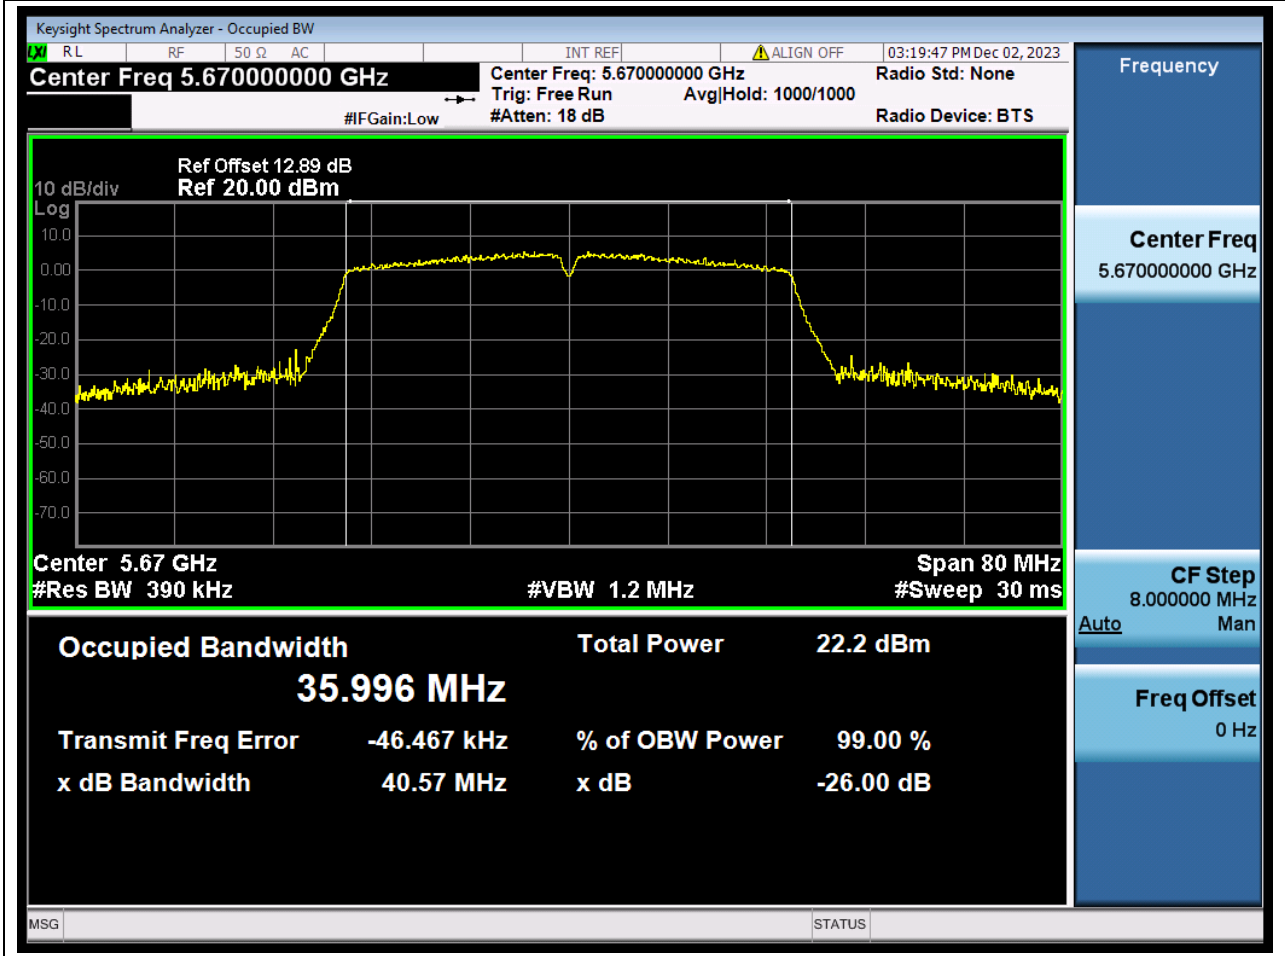

43. 802.11ac_40M_U-NII-2C_H

43.1. A.2-26dB Bandwidth(NTNV)

Center Frequency (MHz)	XdB Down	RBW (MHz)	Detector	Limit (MHz)	XdB BandWidth (MHz)	Verdict
5670	26	0.39	Peak	0	40.573786	N/A