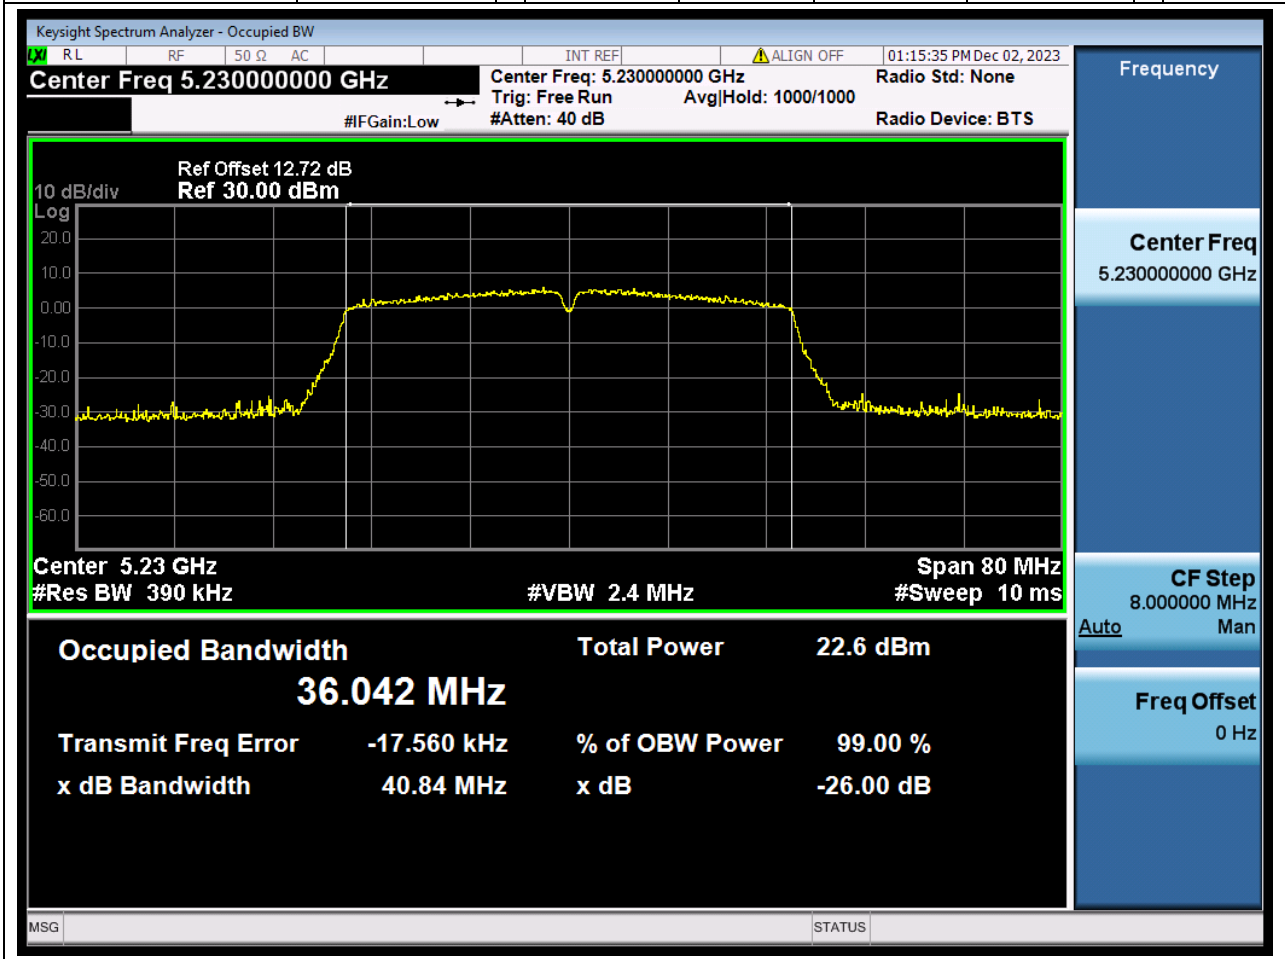

13. 802.11ac_40M_U-NII-1_H

13.1. A.2.2-99% Bandwidth(NTNV)

Center Frequency (MHz)	OBW Power (%)	RBW (MHz)	Detector	Limit (MHz)	OBW (MHz)	Verdict
5230	99	0.39	Peak	0	36.041968	N/A