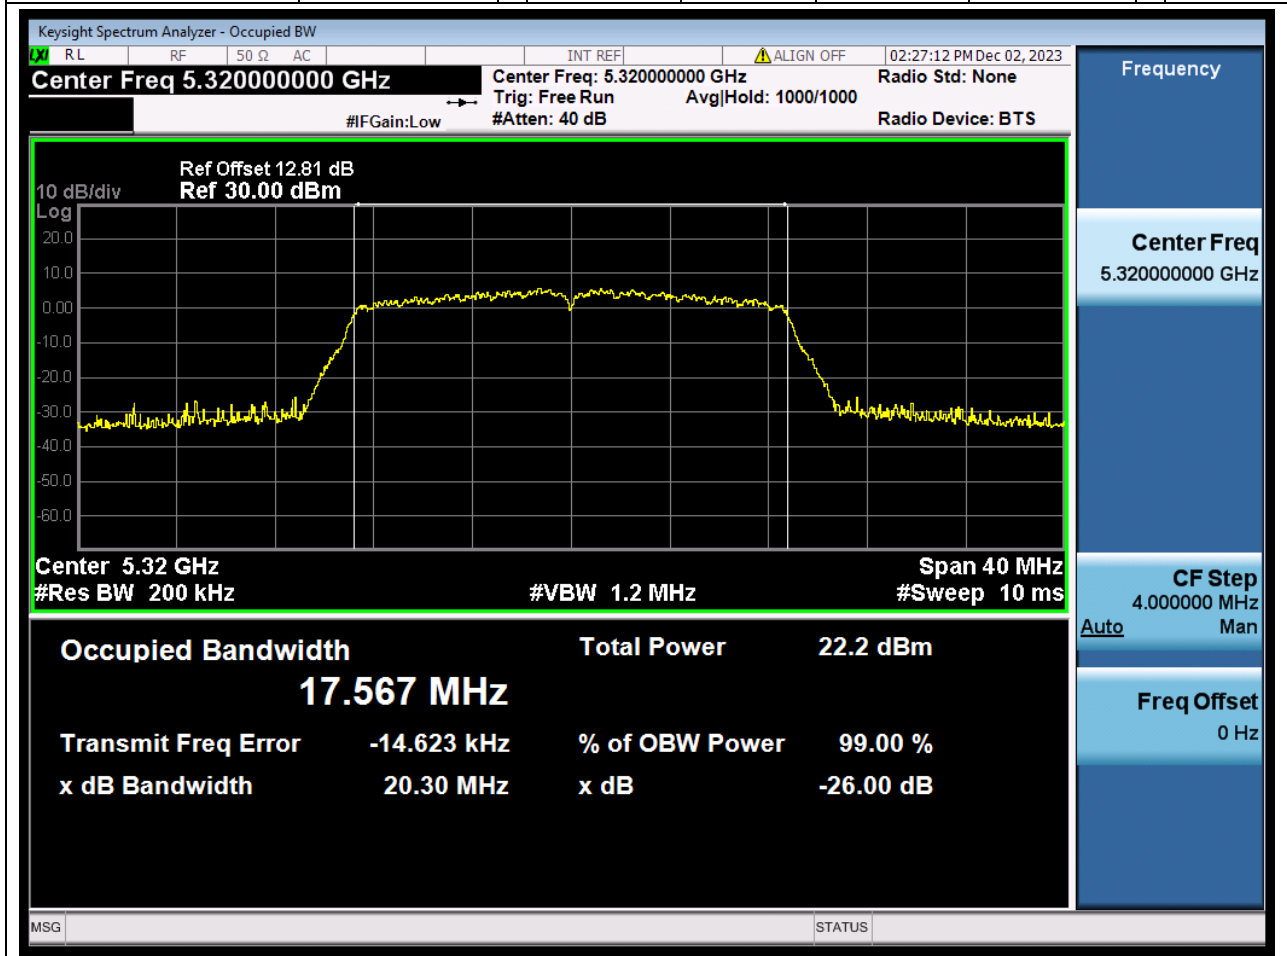

25. 802.11ac_20M_U-NII-2A_H

25.1. A.2.2-99% Bandwidth(NTNV)

Center Frequency (MHz)	OBW Power (%)	RBW (MHz)	Detector	Limit (MHz)	OBW (MHz)	Verdict
5320	99	0.2	Peak	0	17.567442	N/A