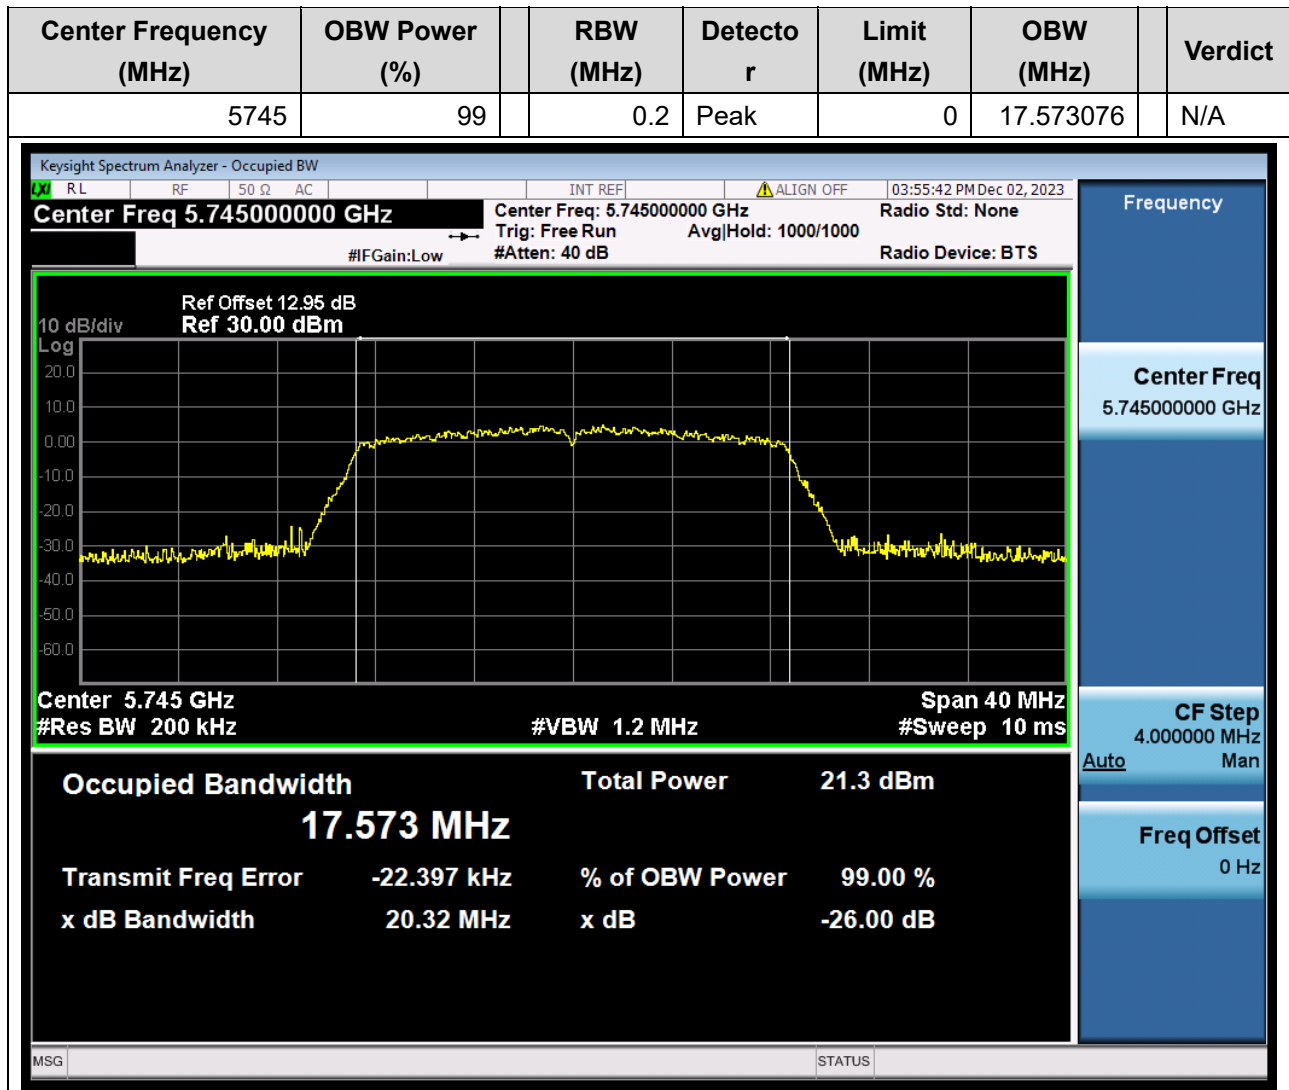

54. 802.11ac_20M_U-NII-3_L

54.1. A.2.2-99% Bandwidth(NTNV)