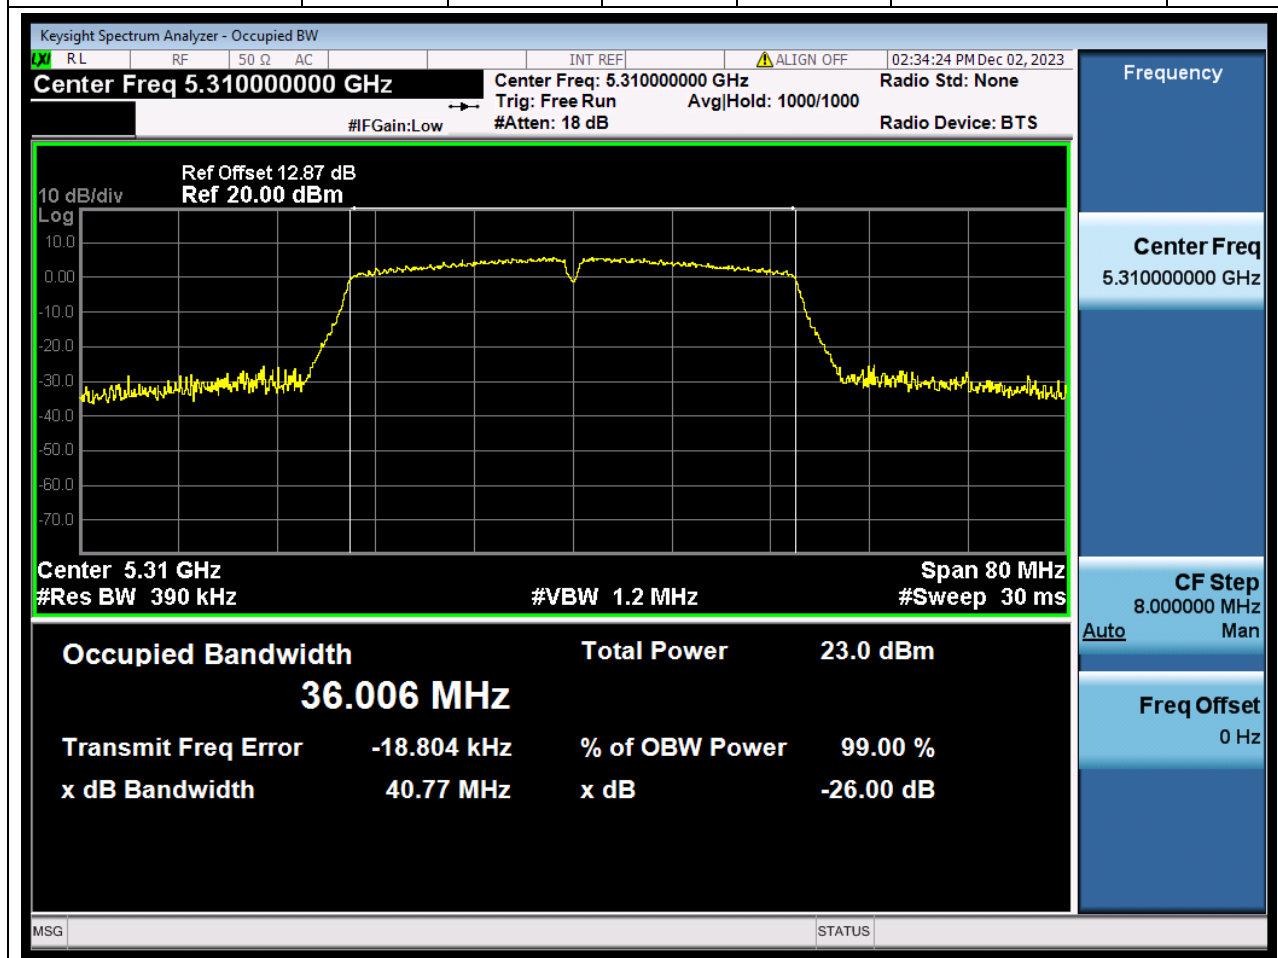

27. 802.11ac_40M_U-NII-2A_H

27.1. A.2-26dB Bandwidth(NTNV)

Center Frequency (MHz)	XdB Down	RBW (MHz)	Detector	Limit (MHz)	XdB BandWidth (MHz)	Verdict
5310	26	0.39	Peak	0	40.773124	N/A