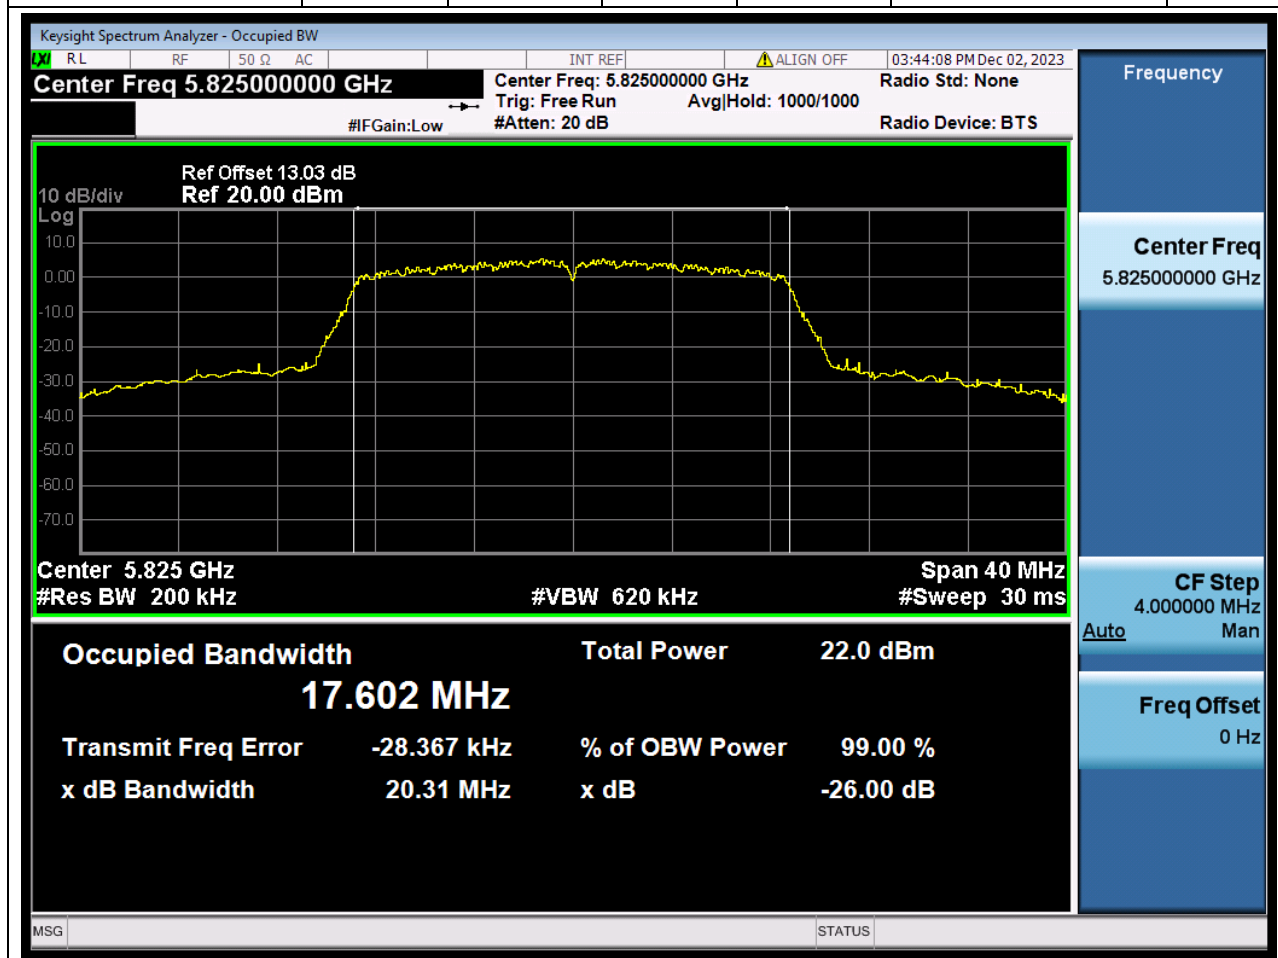

51. 802.11n_20M_U-NII-3_H

51.1. A.2-26dB Bandwidth(NTNV)

Center Frequency (MHz)	XdB Down	RBW (MHz)	Detector	Limit (MHz)	XdB BandWidth (MHz)	Verdict
5825	26	0.2	Peak	0	20.313363	N/A