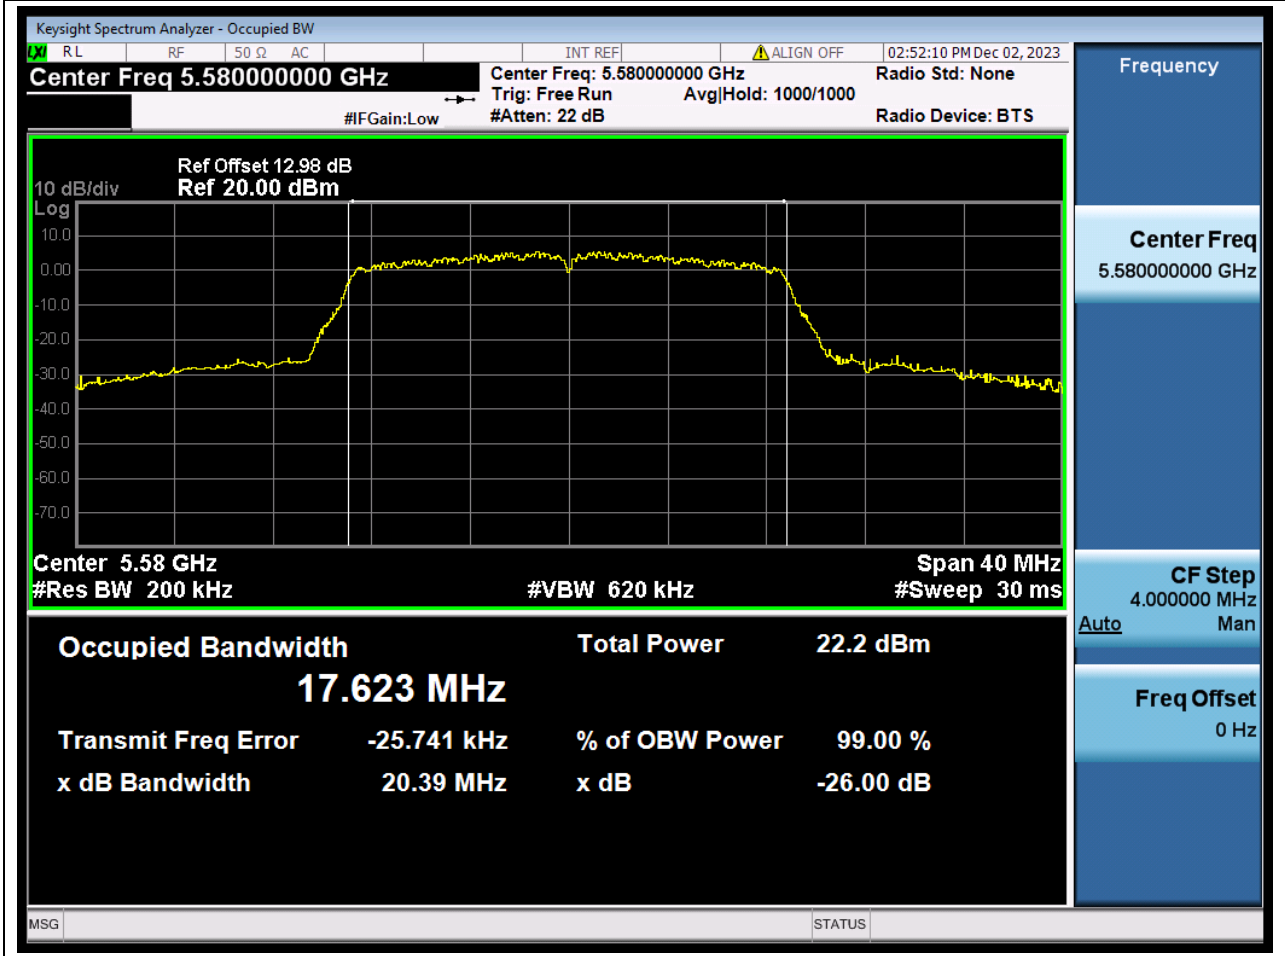

33. 802.11n_20M_U-NII-2C_M

33.1. A.2-26dB Bandwidth(NTNV)

Center Frequency (MHz)	XdB Down	RBW (MHz)	Detector	Limit (MHz)	XdB BandWidth (MHz)	Verdict
5580	26	0.2	Peak	0	20.389664	N/A