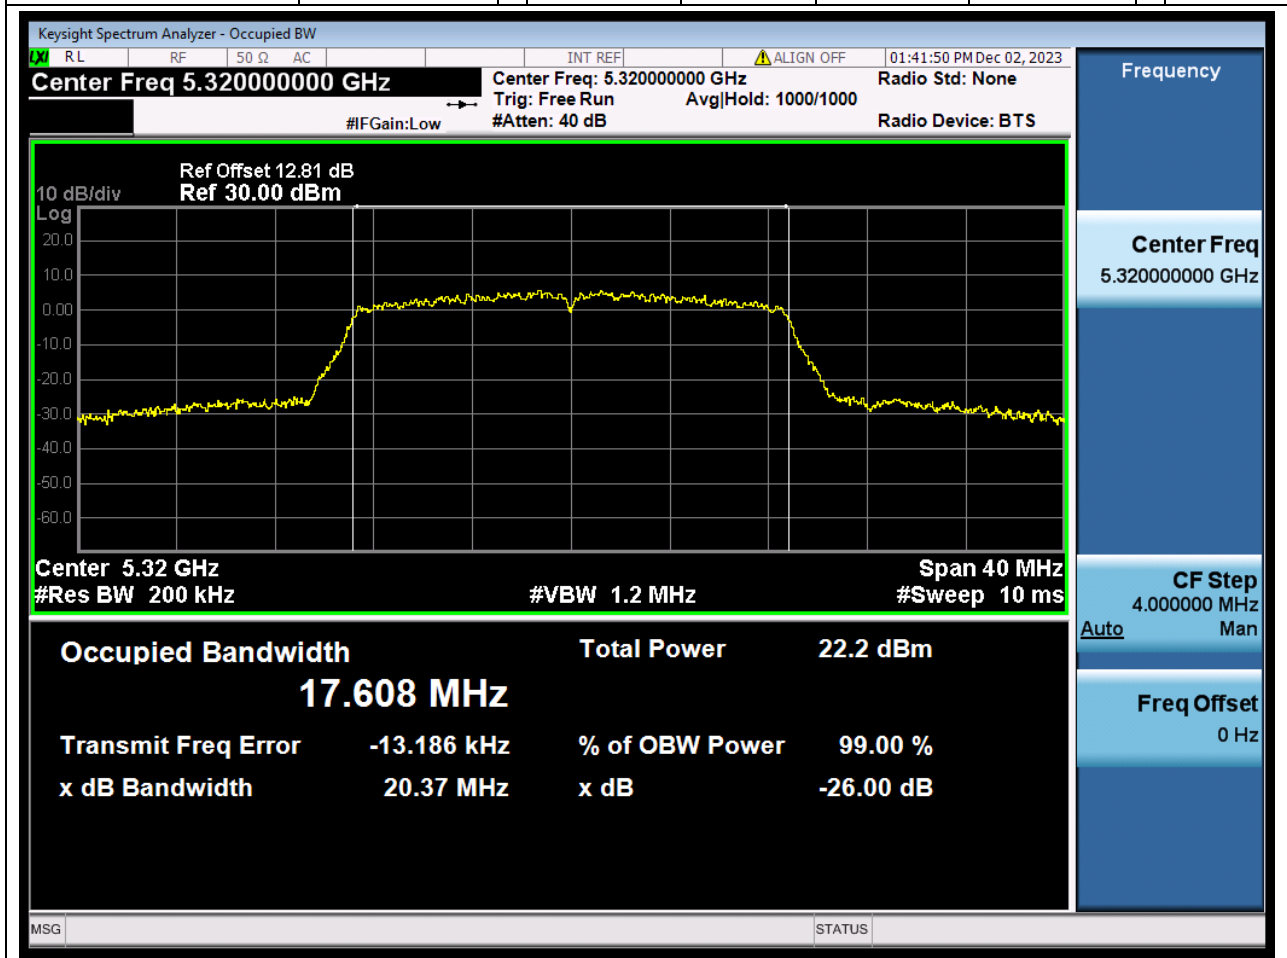

20. 802.11n_20M_U-NII-2A_H

20.1. A.2.2-99% Bandwidth(NTNV)

Center Frequency (MHz)	OBW Power (%)	RBW (MHz)	Detector	Limit (MHz)	OBW (MHz)	Verdict
5320	99	0.2	Peak	0	17.607757	N/A