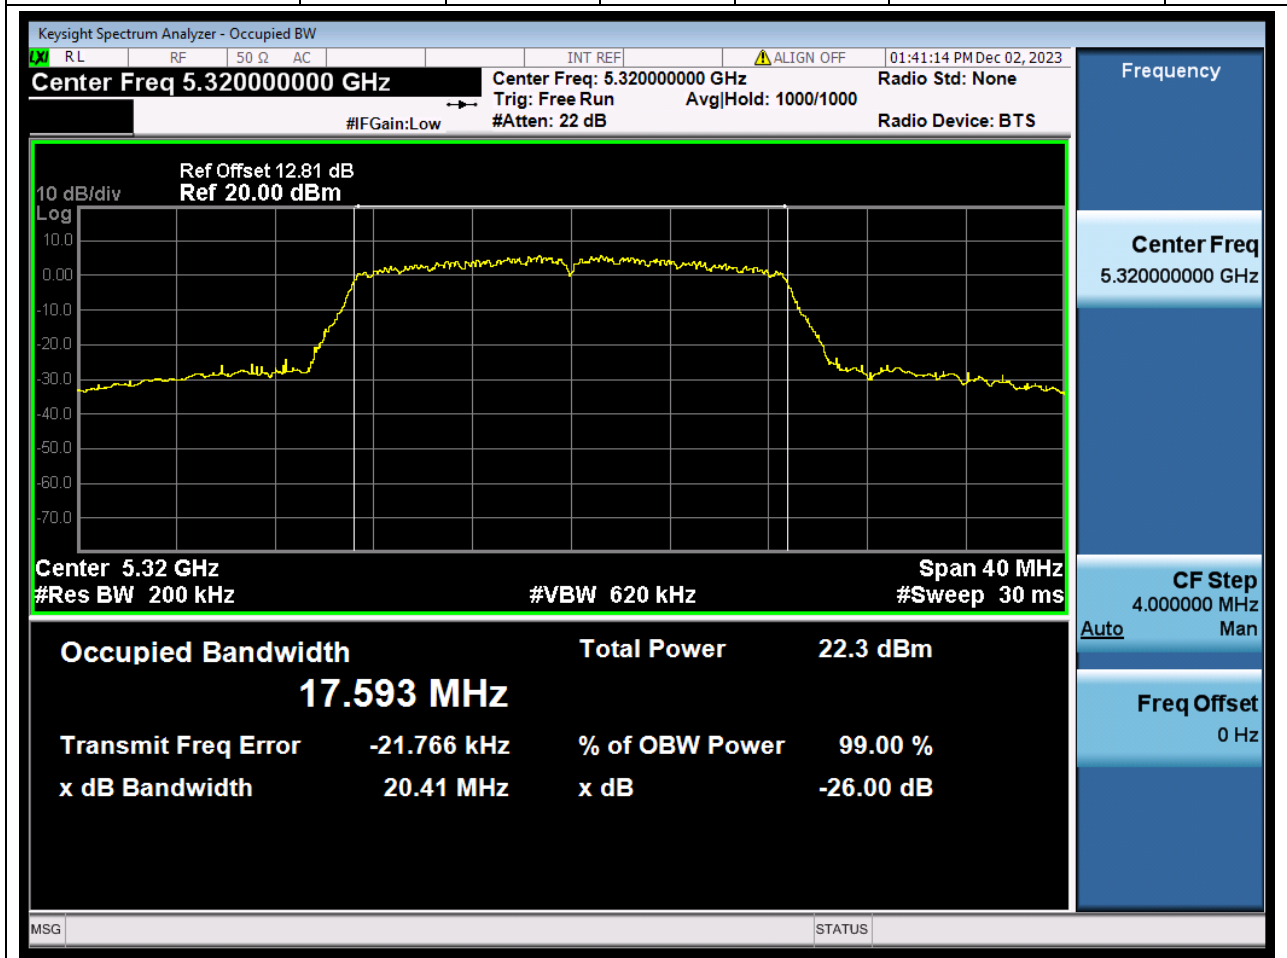

20. 802.11n_20M_U-NII-2A_H

20.1. A.2-26dB Bandwidth(NTNV)

Center Frequency (MHz)	XdB Down	RBW (MHz)	Detector	Limit (MHz)	XdB BandWidth (MHz)	Verdict
5320	26	0.2	Peak	0	20.414939	N/A