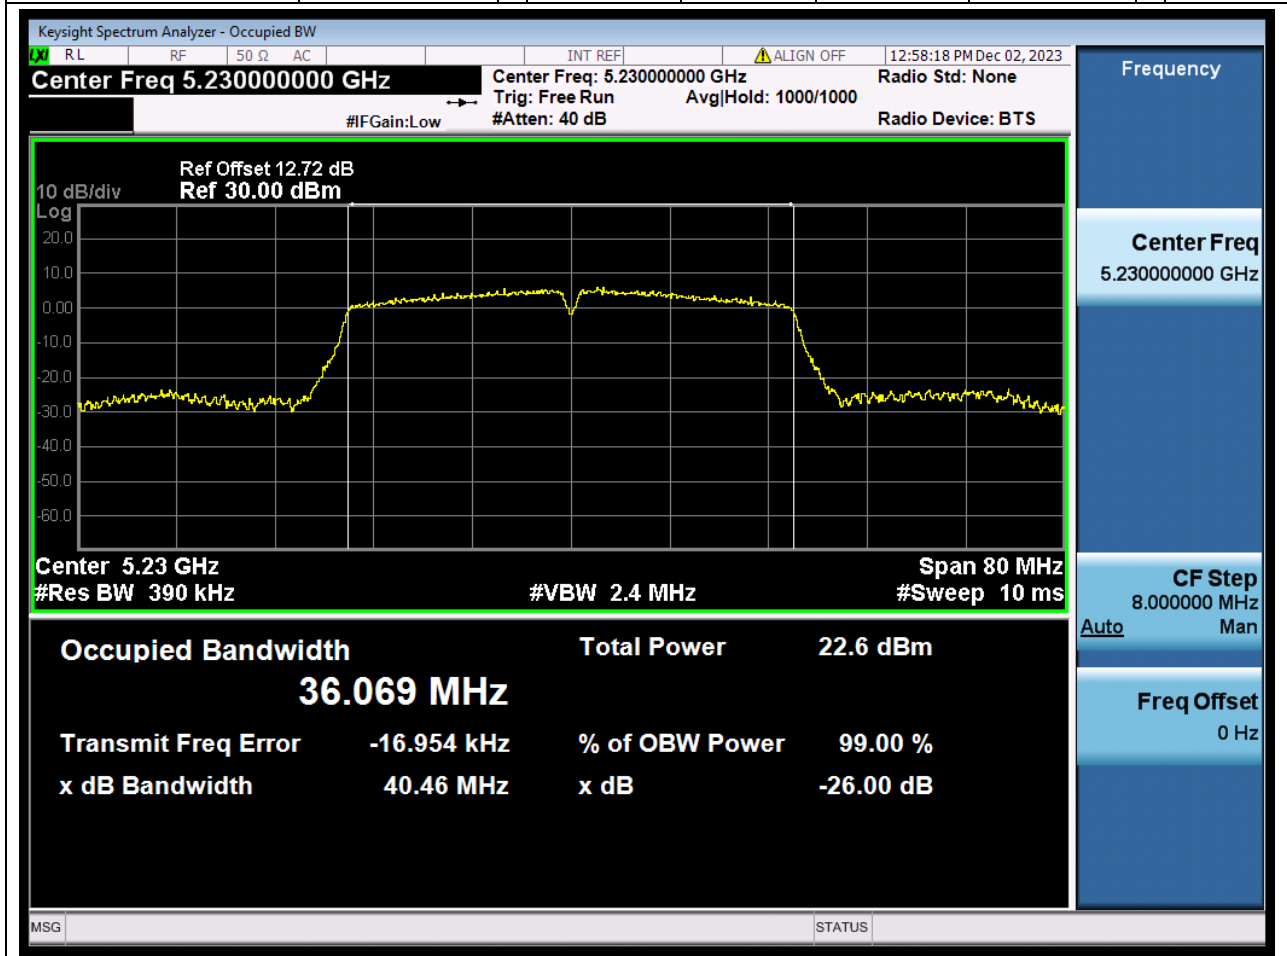

8. 802.11n_40M_U-NII-1_H

8.1. A.2.2-99% Bandwidth(NTNV)

Center Frequency (MHz)	OBW Power (%)	RBW (MHz)	Detector	Limit (MHz)	OBW (MHz)	Verdict
5230	99	0.39	Peak	0	36.069375	N/A