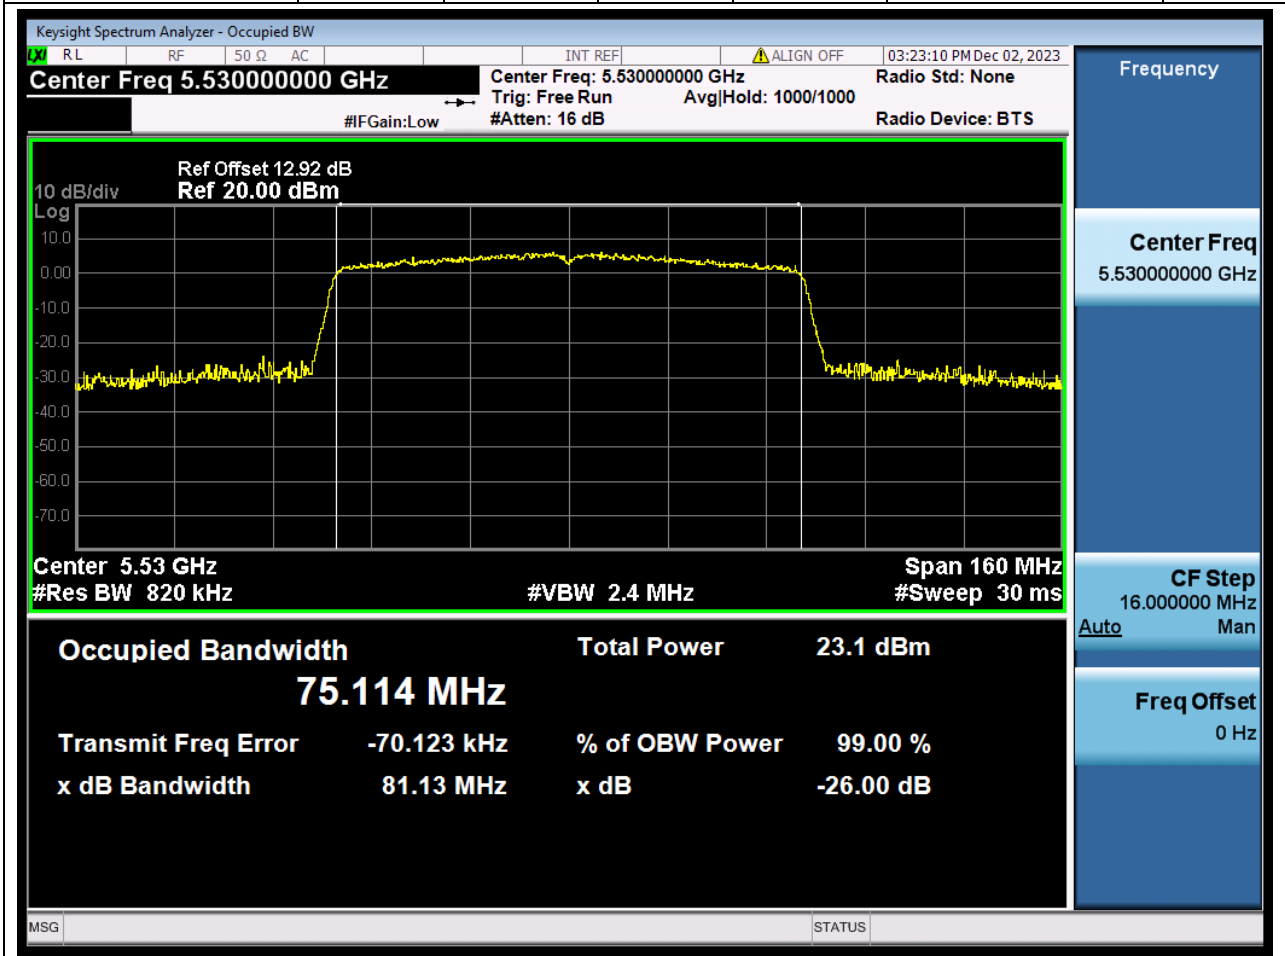

44. 802.11ac_80M_U-NII-2C_L

44.1. A.2-26dB Bandwidth(NTNV)

Center Frequency (MHz)	XdB Down	RBW (MHz)	Detector	Limit (MHz)	XdB BandWidth (MHz)	Verdict
5530	26	0.82	Peak	0	81.129161	N/A