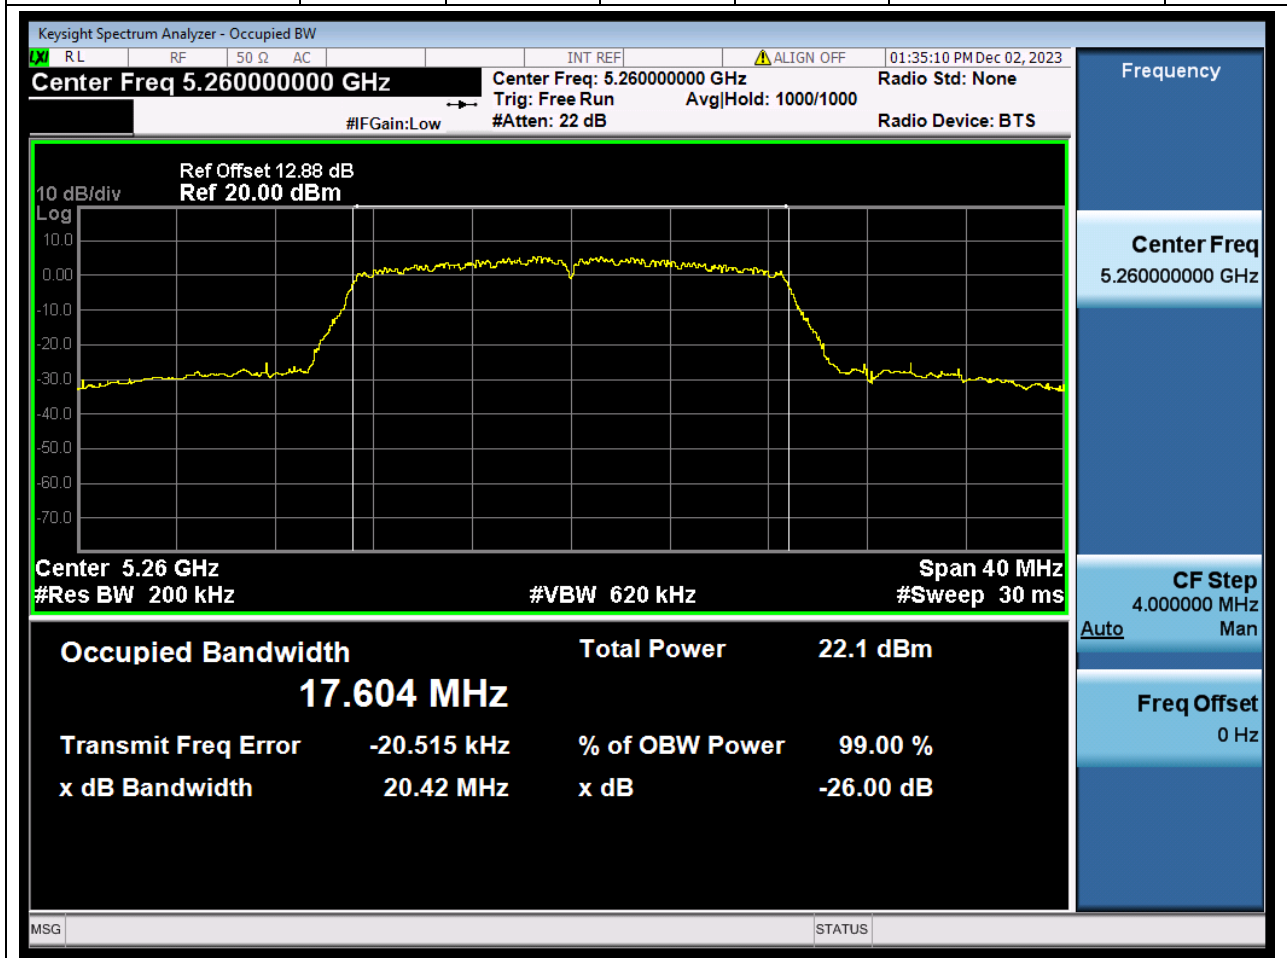

18. 802.11n_20M_U-NII-2A_L

18.1. A.2-26dB Bandwidth(NTNV)

Center Frequency (MHz)	XdB Down	RBW (MHz)	Detector	Limit (MHz)	XdB BandWidth (MHz)	Verdict
5260	26	0.2	Peak	0	20.418046	N/A