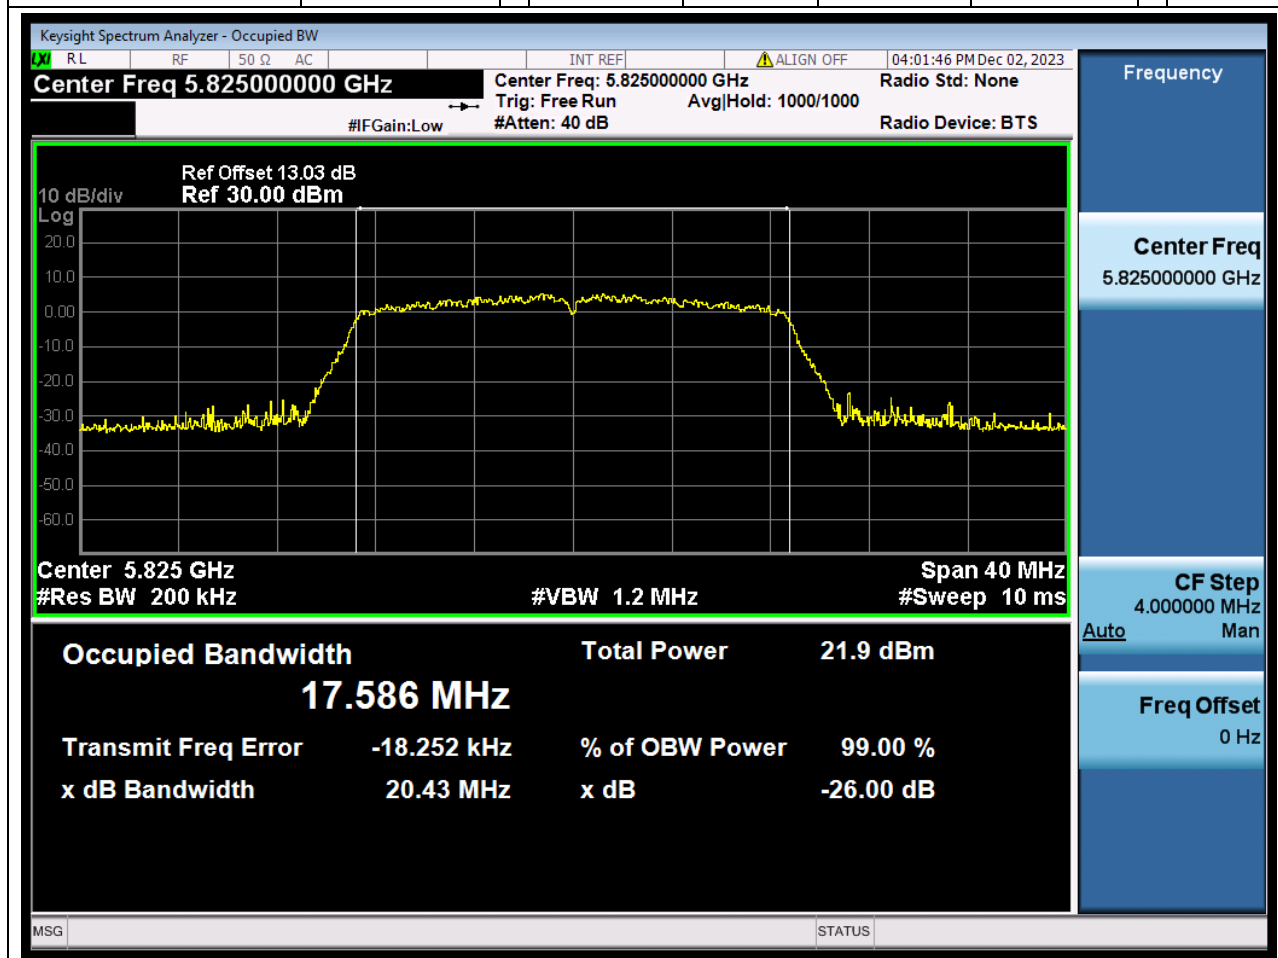

56. 802.11ac_20M_U-NII-3_H

56.1. A.2.2-99% Bandwidth(NTNV)

Center Frequency (MHz)	OBW Power (%)	RBW (MHz)	Detector	Limit (MHz)	OBW (MHz)	Verdict
5825	99	0.2	Peak	0	17.585651	N/A