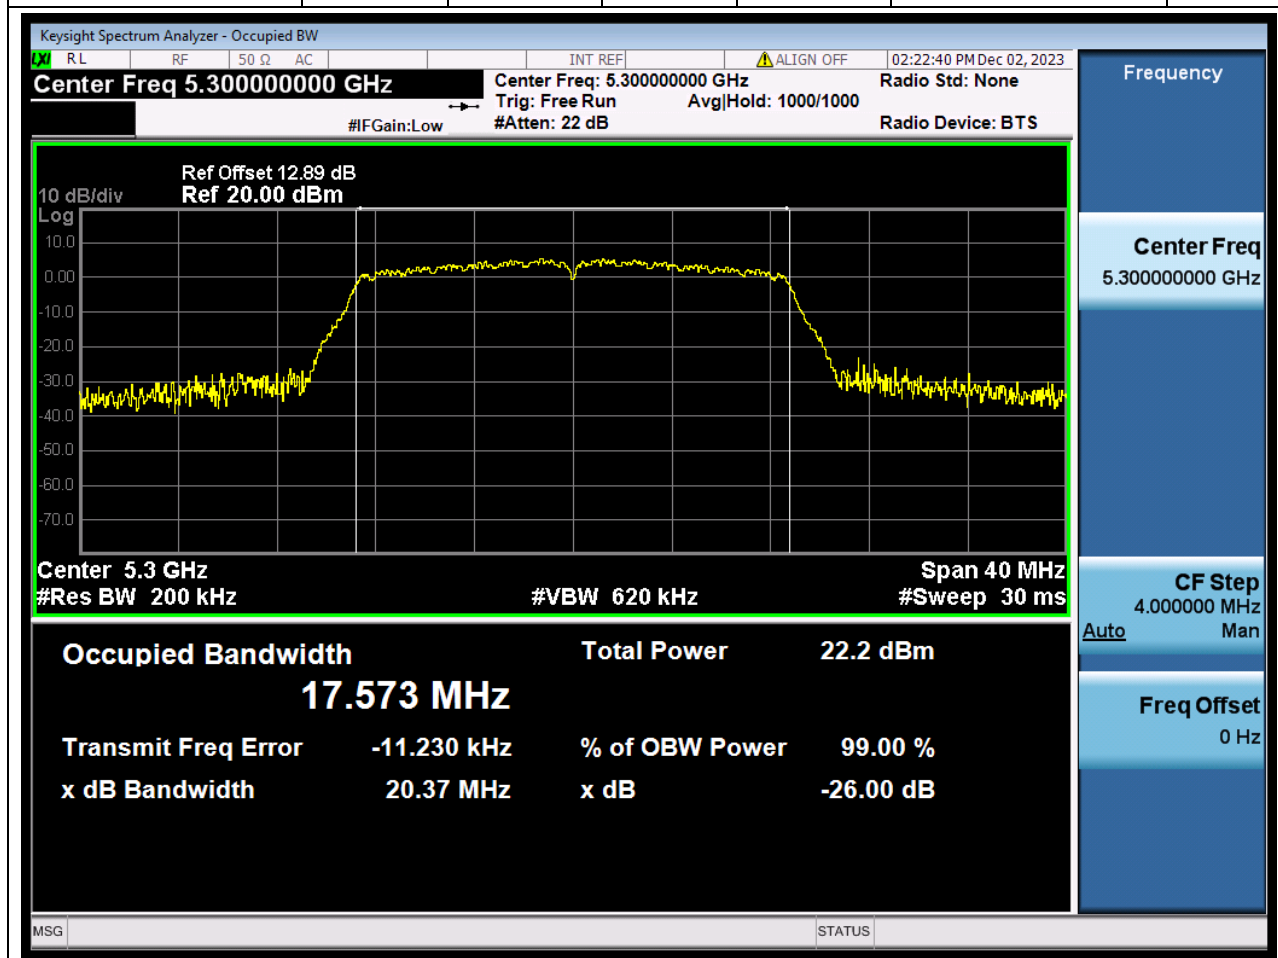

24. 802.11ac_20M_U-NII-2A_M

24.1. A.2-26dB Bandwidth(NTNV)

Center Frequency (MHz)	XdB Down	RBW (MHz)	Detector	Limit (MHz)	XdB BandWidth (MHz)	Verdict
5300	26	0.2	Peak	0	20.372932	N/A