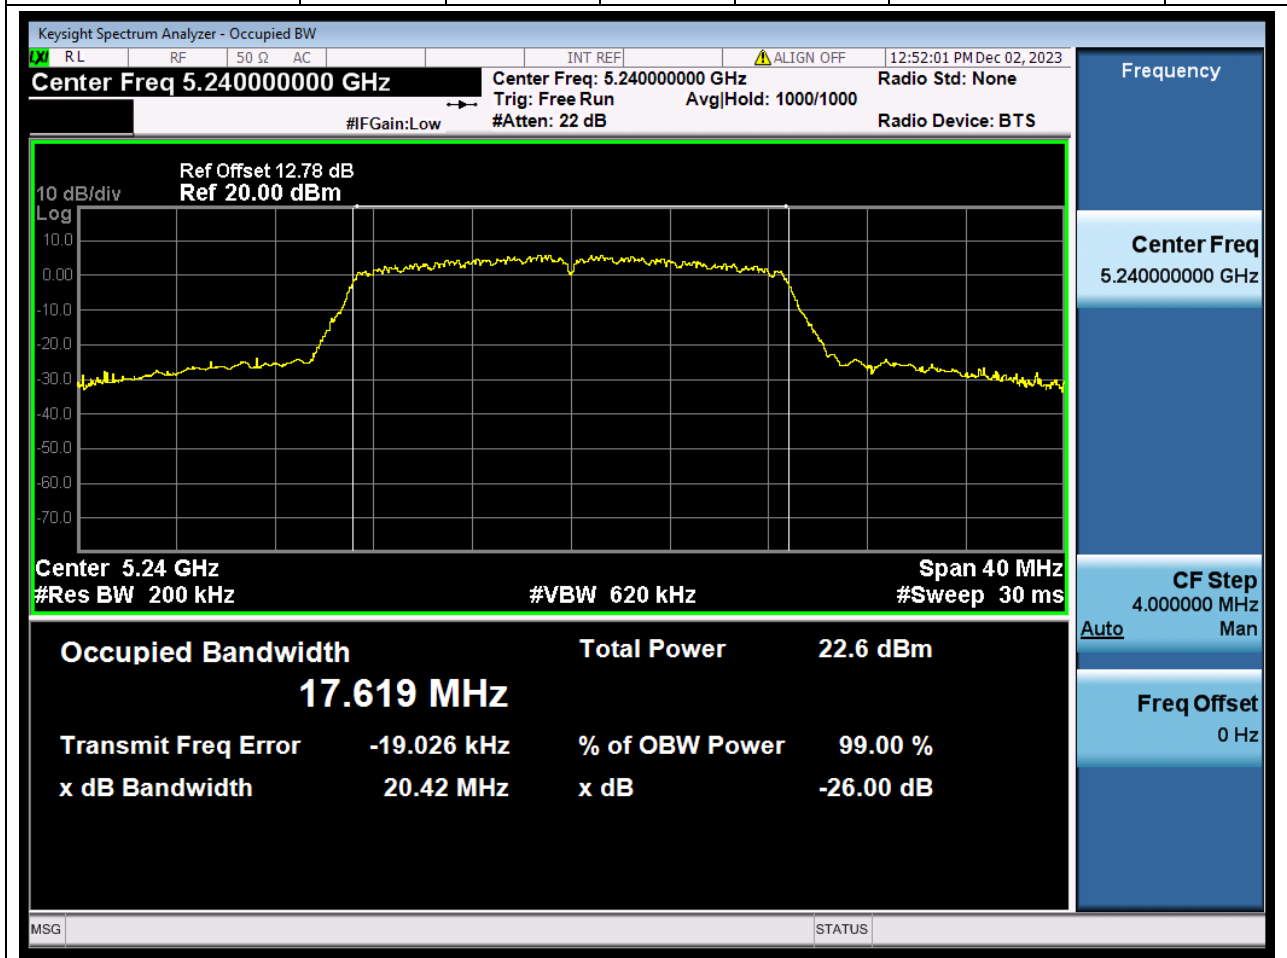

6. 802.11n_20M_U-NII-1_H

6.1. A.2-26dB Bandwidth(NTNV)

Center Frequency (MHz)	XdB Down	RBW (MHz)	Detector	Limit (MHz)	XdB BandWidth (MHz)	Verdict
5240	26	0.2	Peak	0	20.418077	N/A