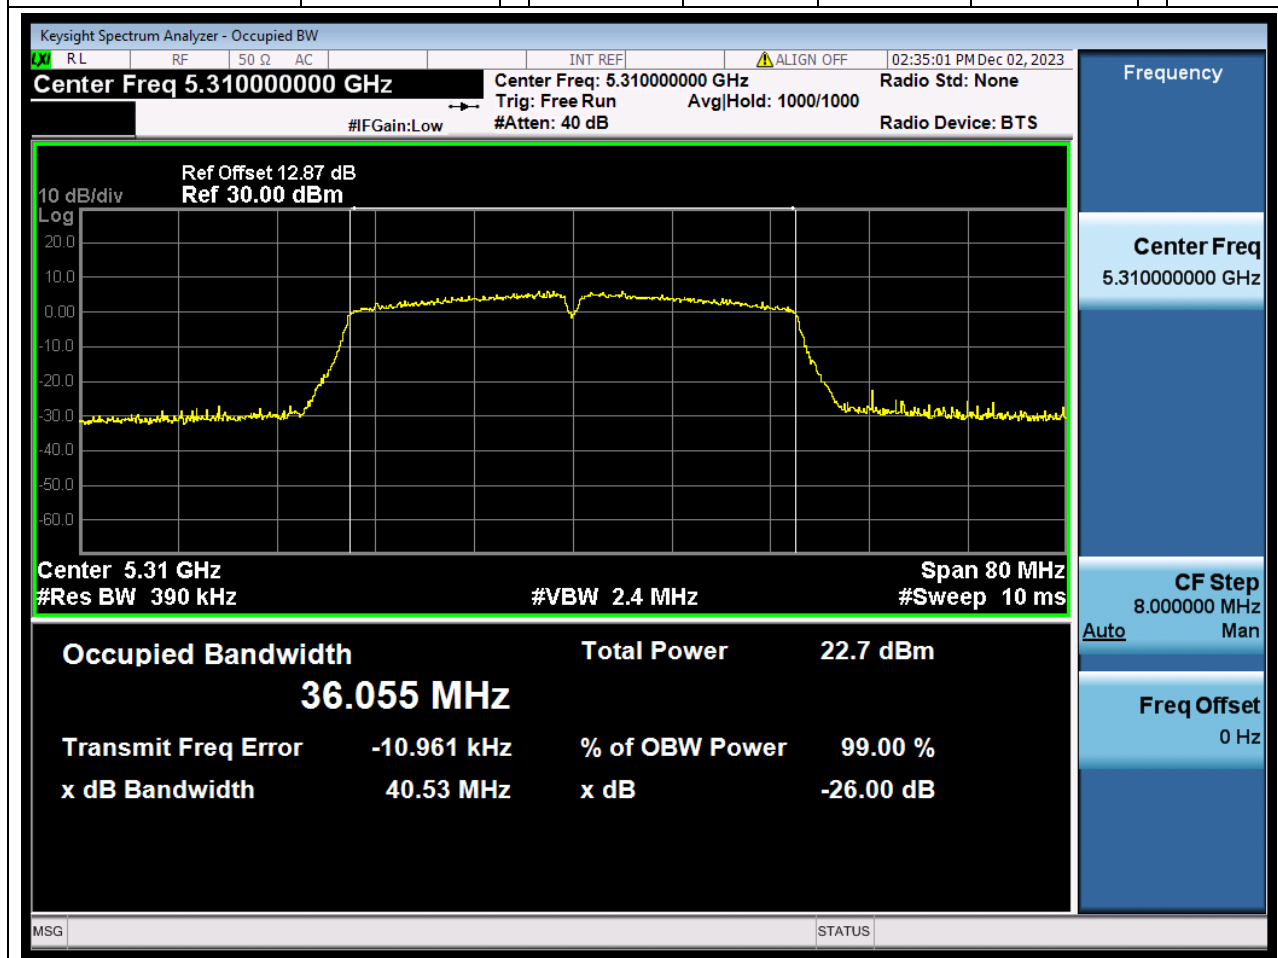

27. 802.11ac_40M_U-NII-2A_H

27.1. A.2.2-99% Bandwidth(NTNV)

Center Frequency (MHz)	OBW Power (%)	RBW (MHz)	Detector	Limit (MHz)	OBW (MHz)	Verdict
5310	99	0.39	Peak	0	36.055343	N/A