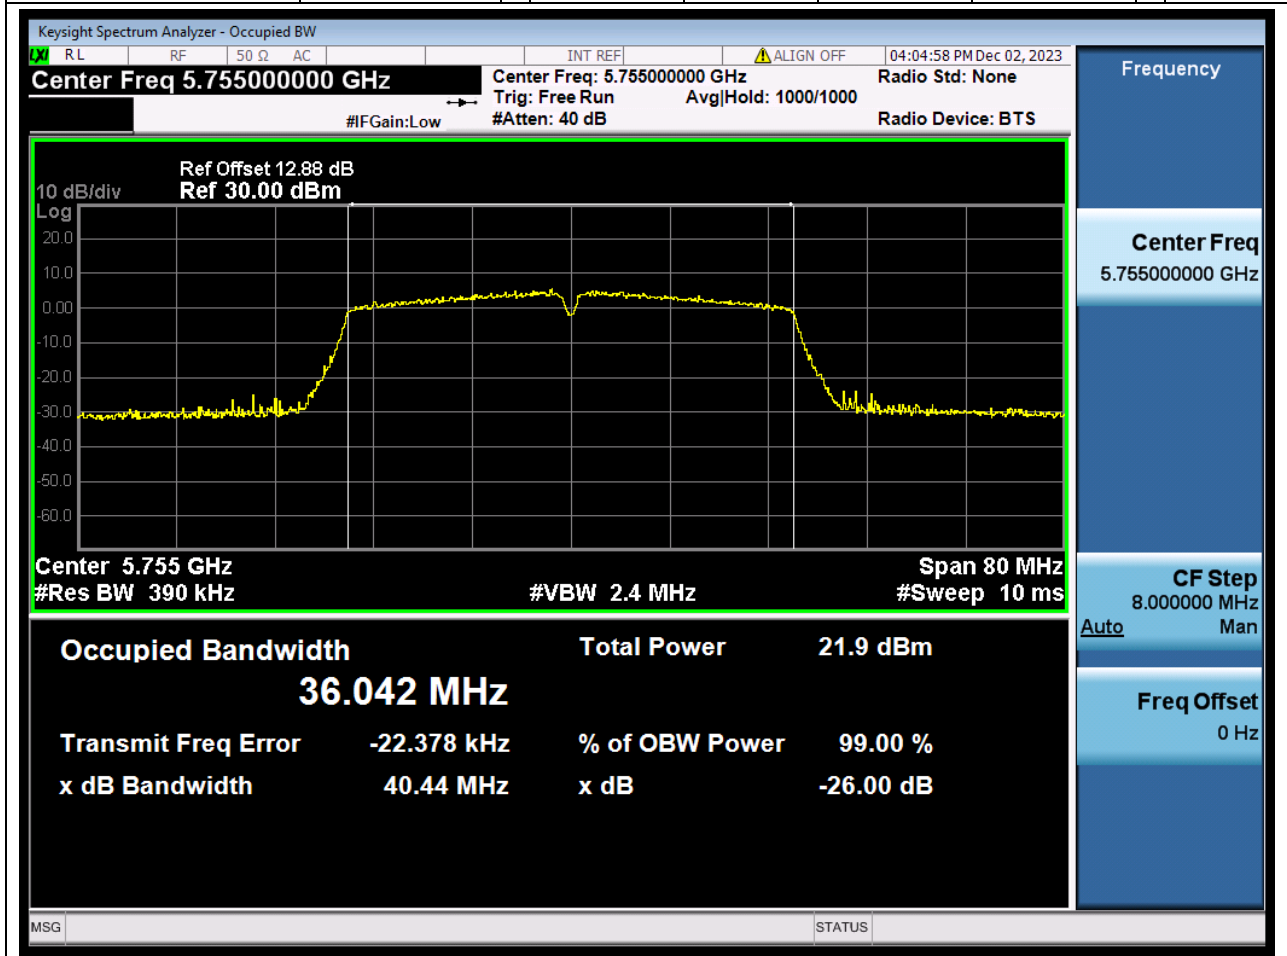

57. 802.11ac_40M_U-NII-3_L

57.1. A.2.2-99% Bandwidth(NTNV)

Center Frequency (MHz)	OBW Power (%)	RBW (MHz)	Detector	Limit (MHz)	OBW (MHz)	Verdict
5755	99	0.39	Peak	0	36.04192	N/A