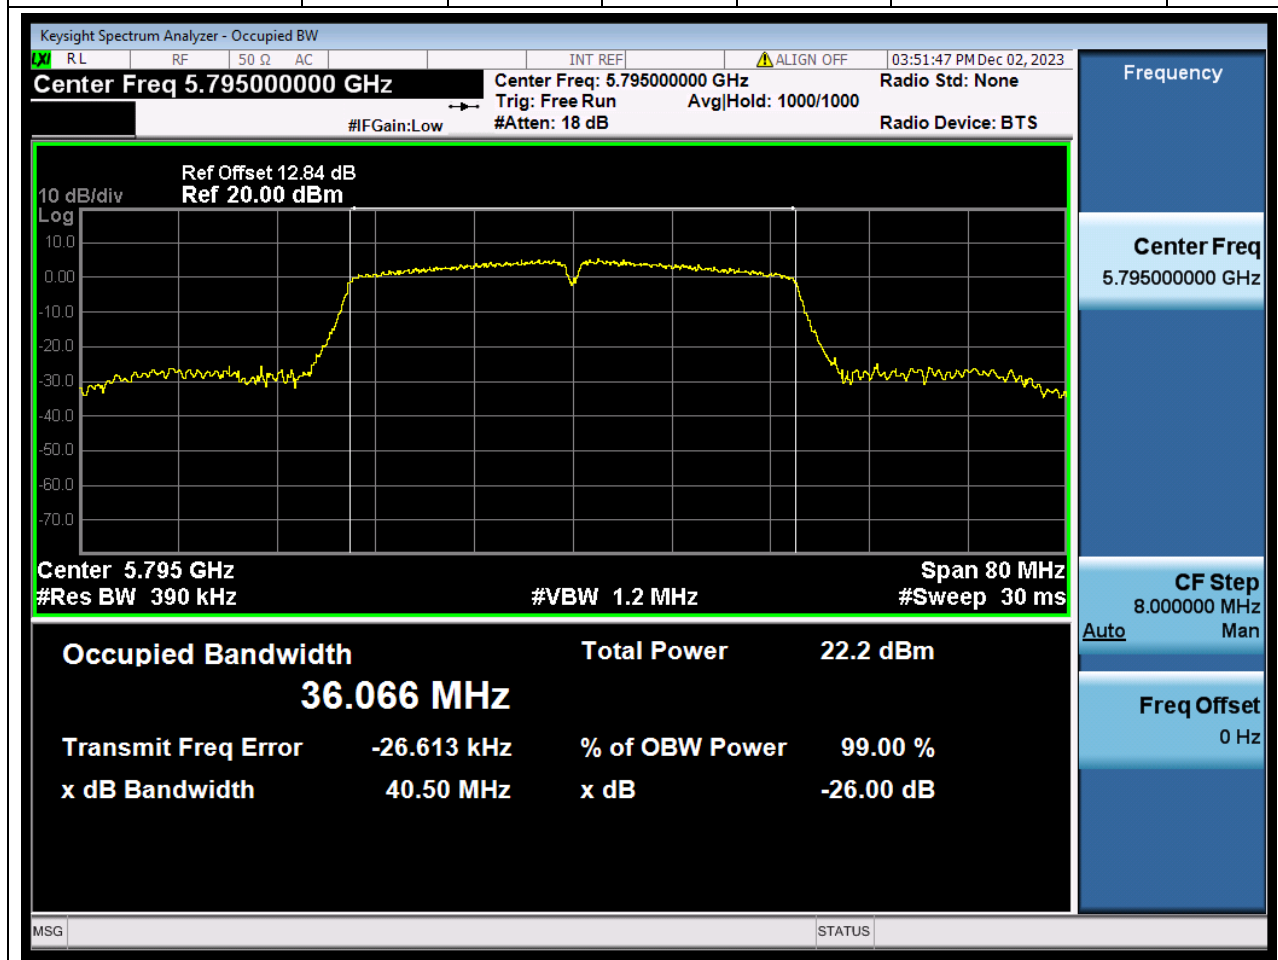

53. 802.11n_40M_U-NII-3_H

53.1. A.2-26dB Bandwidth(NTNV)

Center Frequency (MHz)	XdB Down	RBW (MHz)	Detector	Limit (MHz)	XdB BandWidth (MHz)	Verdict
5795	26	0.39	Peak	0	40.503292	N/A