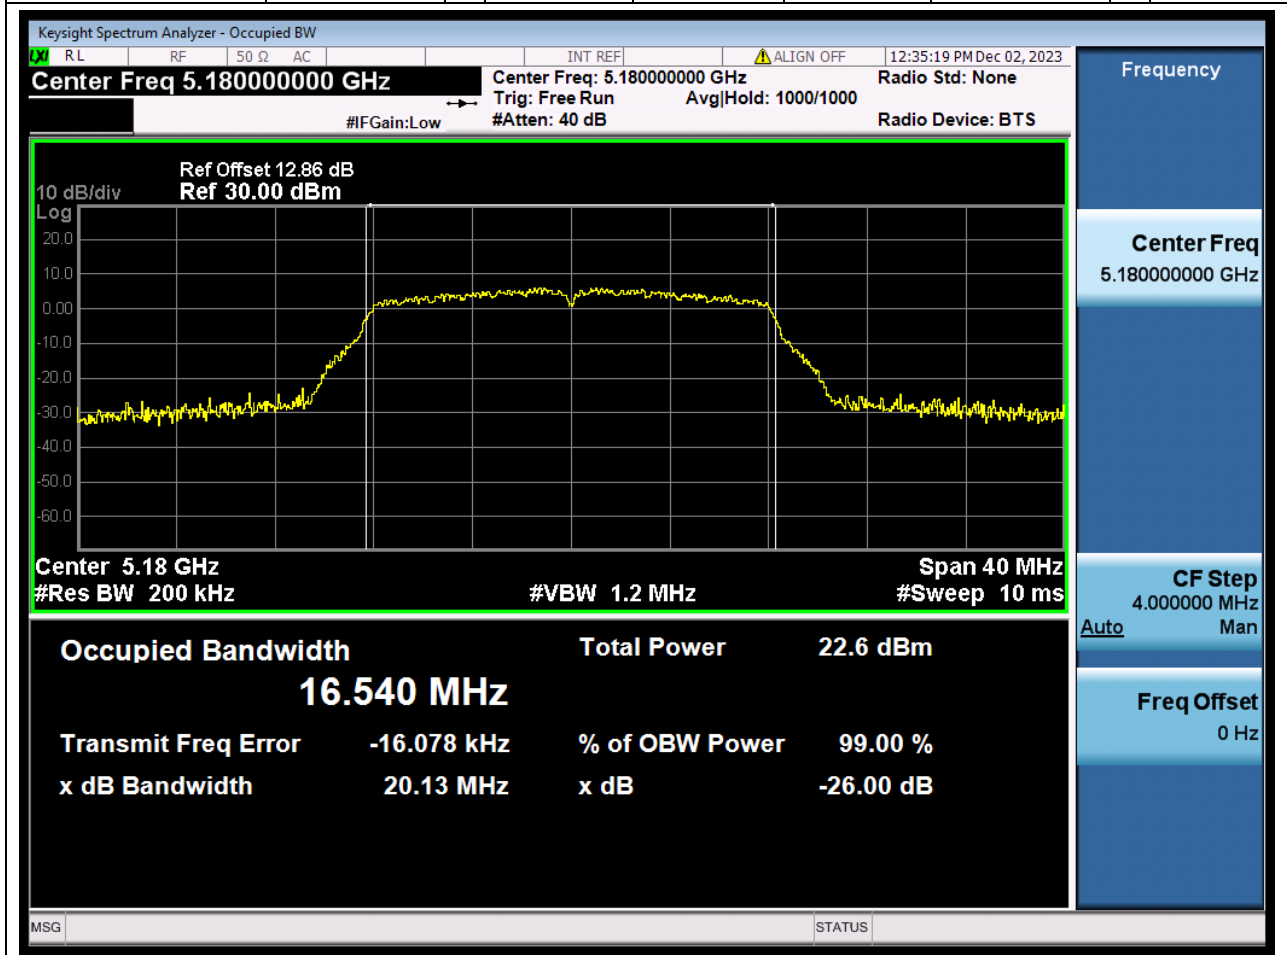

1. 802.11a_20M_U-NII-1_L

1.1. A.2.2-99% Bandwidth(NTNV)

Center Frequency (MHz)	OBW Power (%)	RBW (MHz)	Detector	Limit (MHz)	OBW (MHz)	Verdict
5180	99	0.2	Peak	0	16.540356	N/A