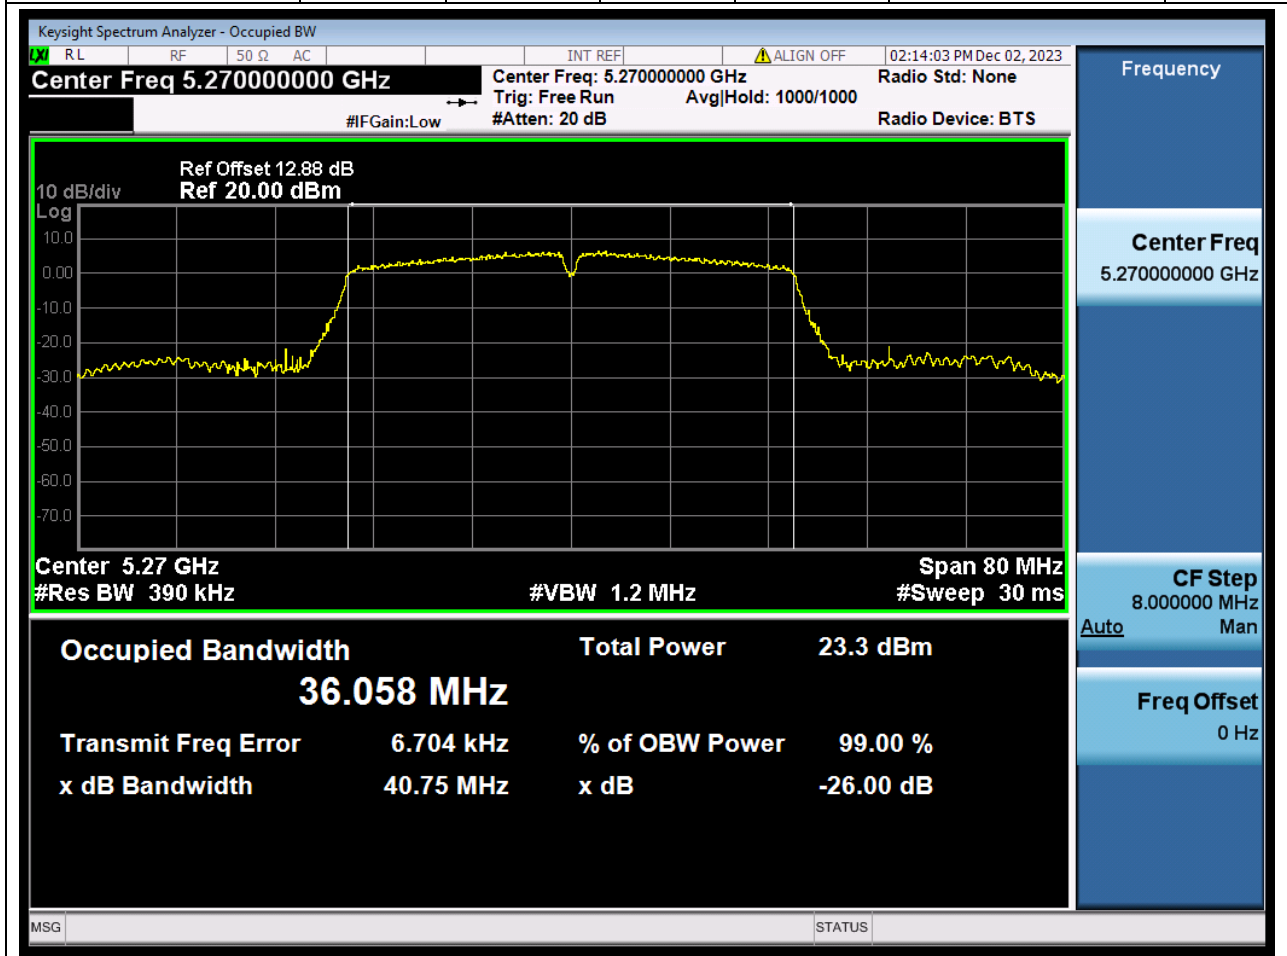

21. 802.11n_40M_U-NII-2A_L

21.1. A.2-26dB Bandwidth(NTNV)

Center Frequency (MHz)	XdB Down	RBW (MHz)	Detector	Limit (MHz)	XdB BandWidth (MHz)	Verdict
5270	26	0.39	Peak	0	40.754899	N/A