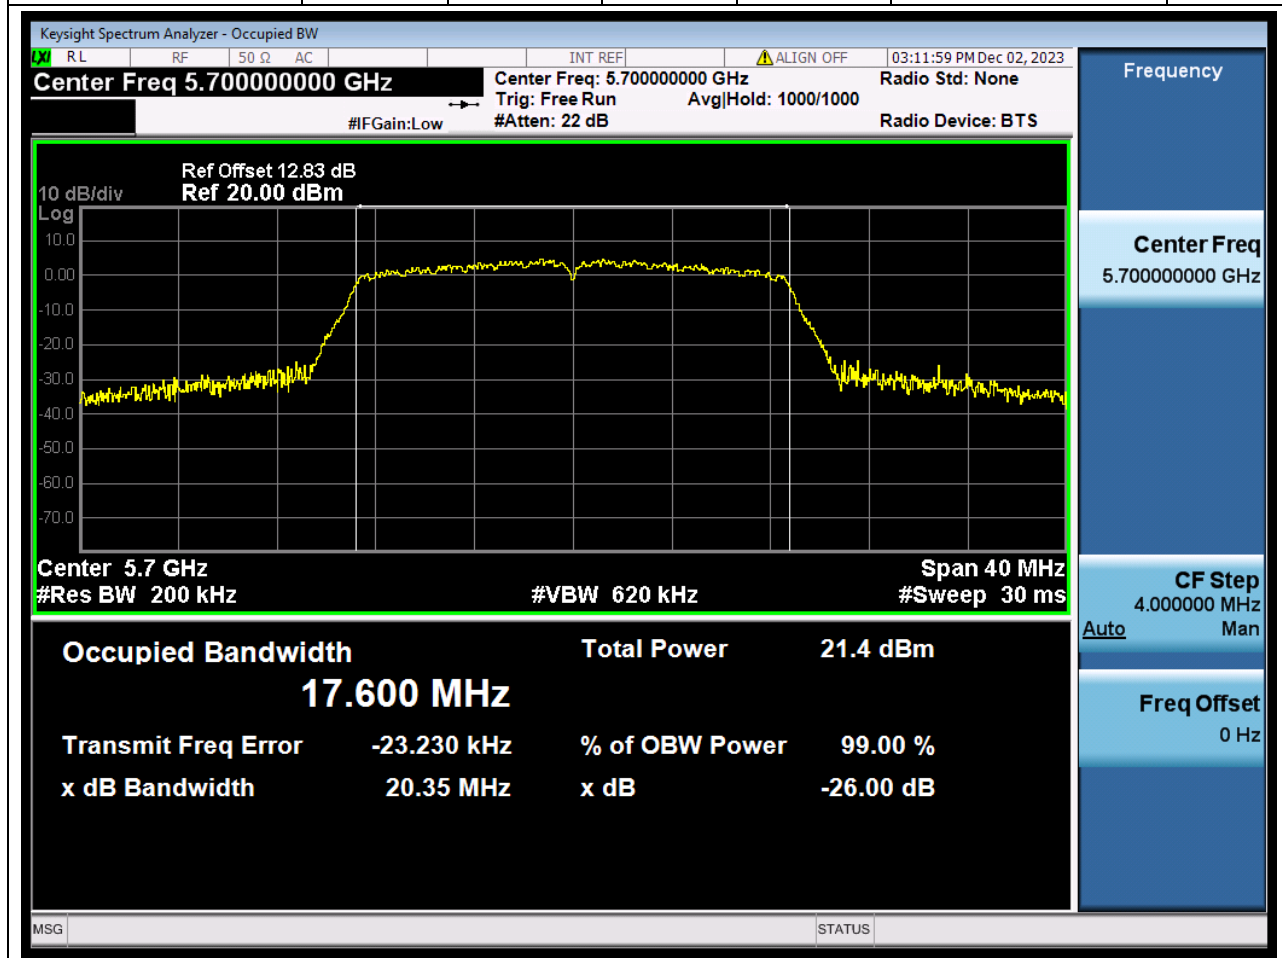

40. 802.11ac_20M_U-NII-2C_H

40.1. A.2-26dB Bandwidth(NTNV)

Center Frequency (MHz)	XdB Down	RBW (MHz)	Detector	Limit (MHz)	XdB BandWidth (MHz)	Verdict
5700	26	0.2	Peak	0	20.34528	N/A