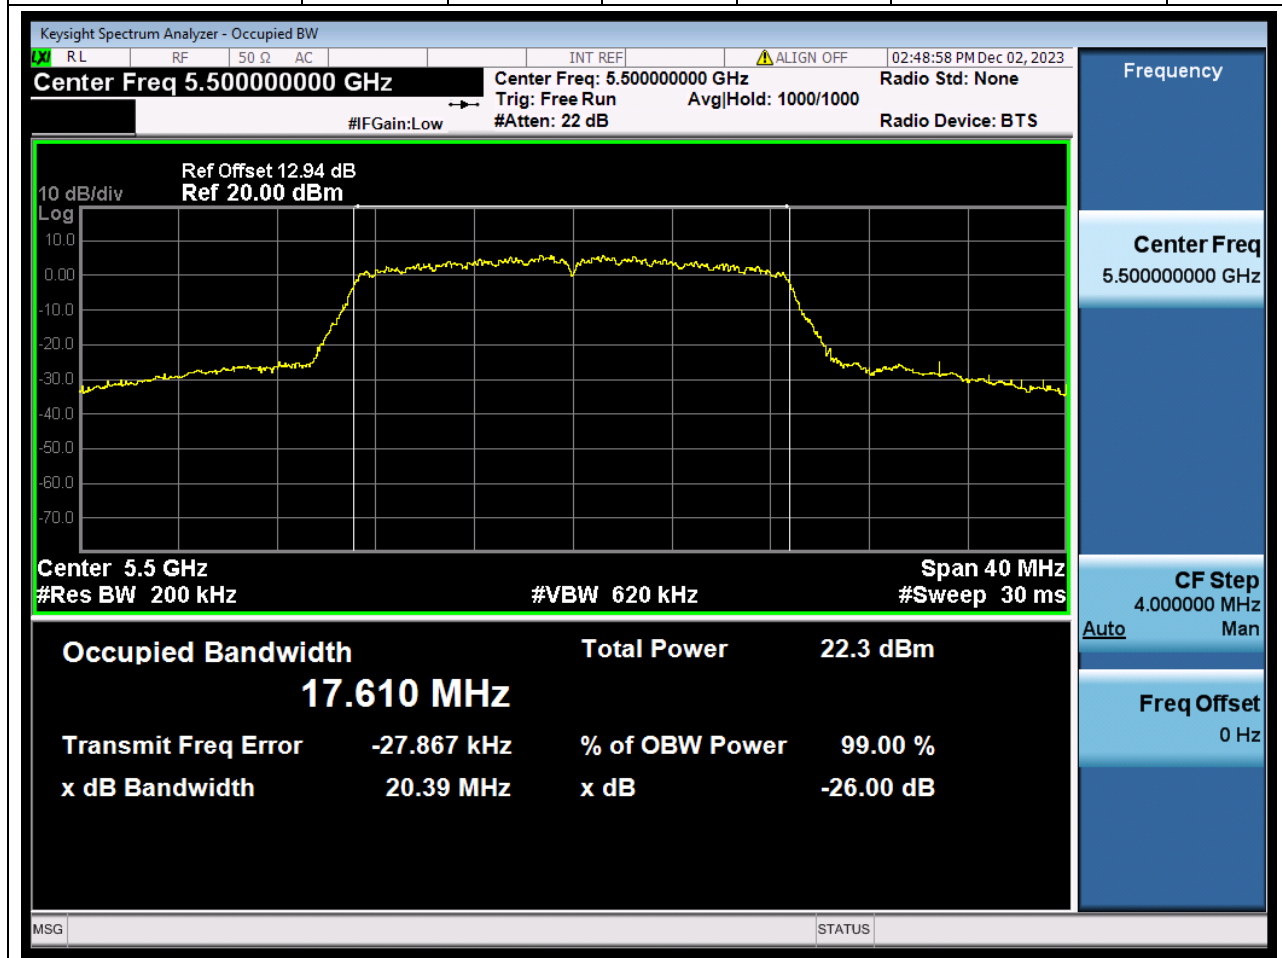

32. 802.11n_20M_U-NII-2C_L

32.1. A.2-26dB Bandwidth(NTNV)

Center Frequency (MHz)	XdB Down	RBW (MHz)	Detector	Limit (MHz)	XdB BandWidth (MHz)	Verdict
5500	26	0.2	Peak	0	20.393216	N/A