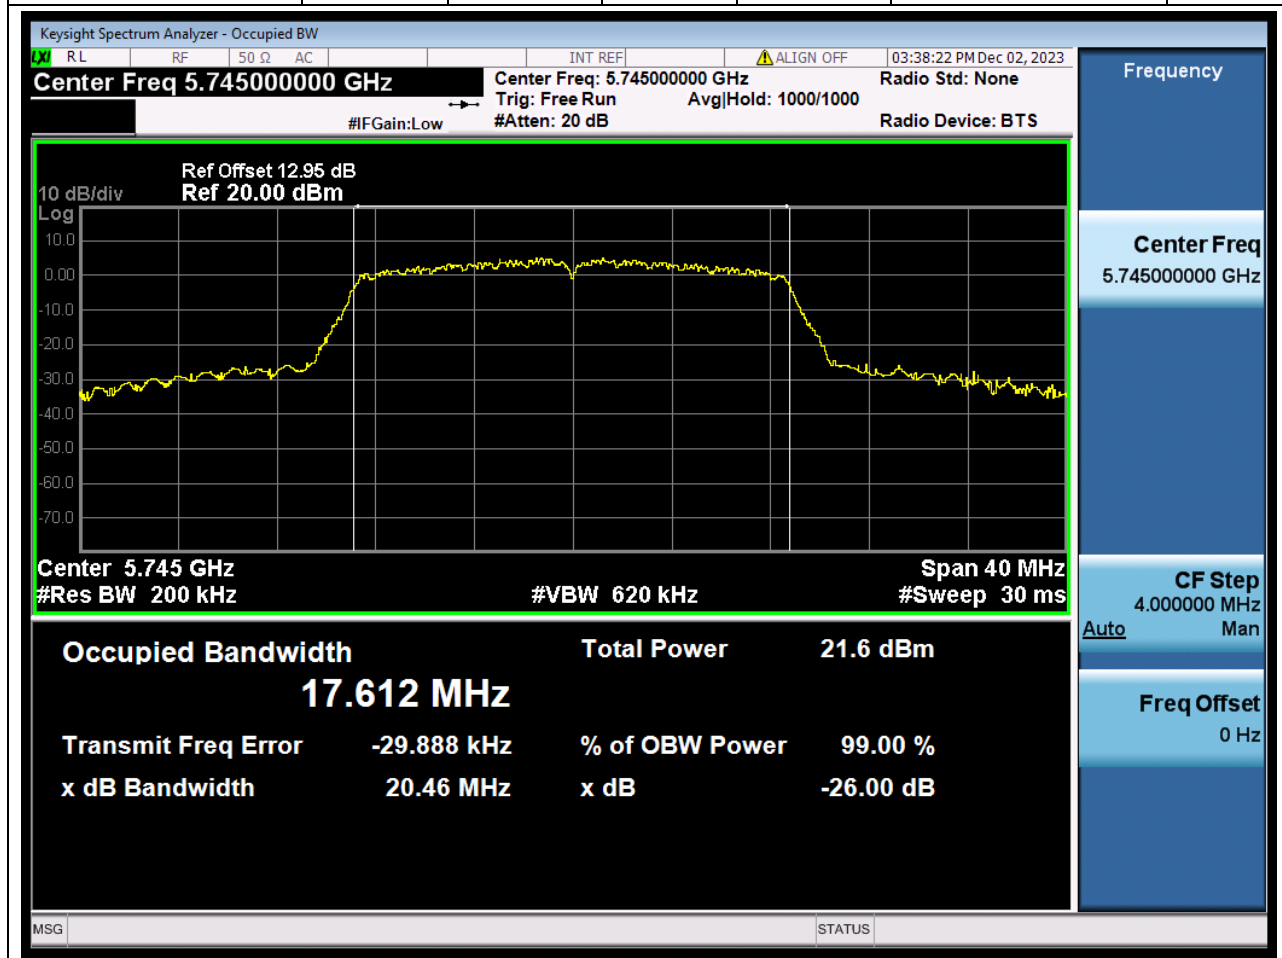

49. 802.11n_20M_U-NII-3_L

49.1. A.2-26dB Bandwidth(NTNV)

Center Frequency (MHz)	XdB Down	RBW (MHz)	Detector	Limit (MHz)	XdB BandWidth (MHz)	Verdict
5745	26	0.2	Peak	0	20.459493	N/A