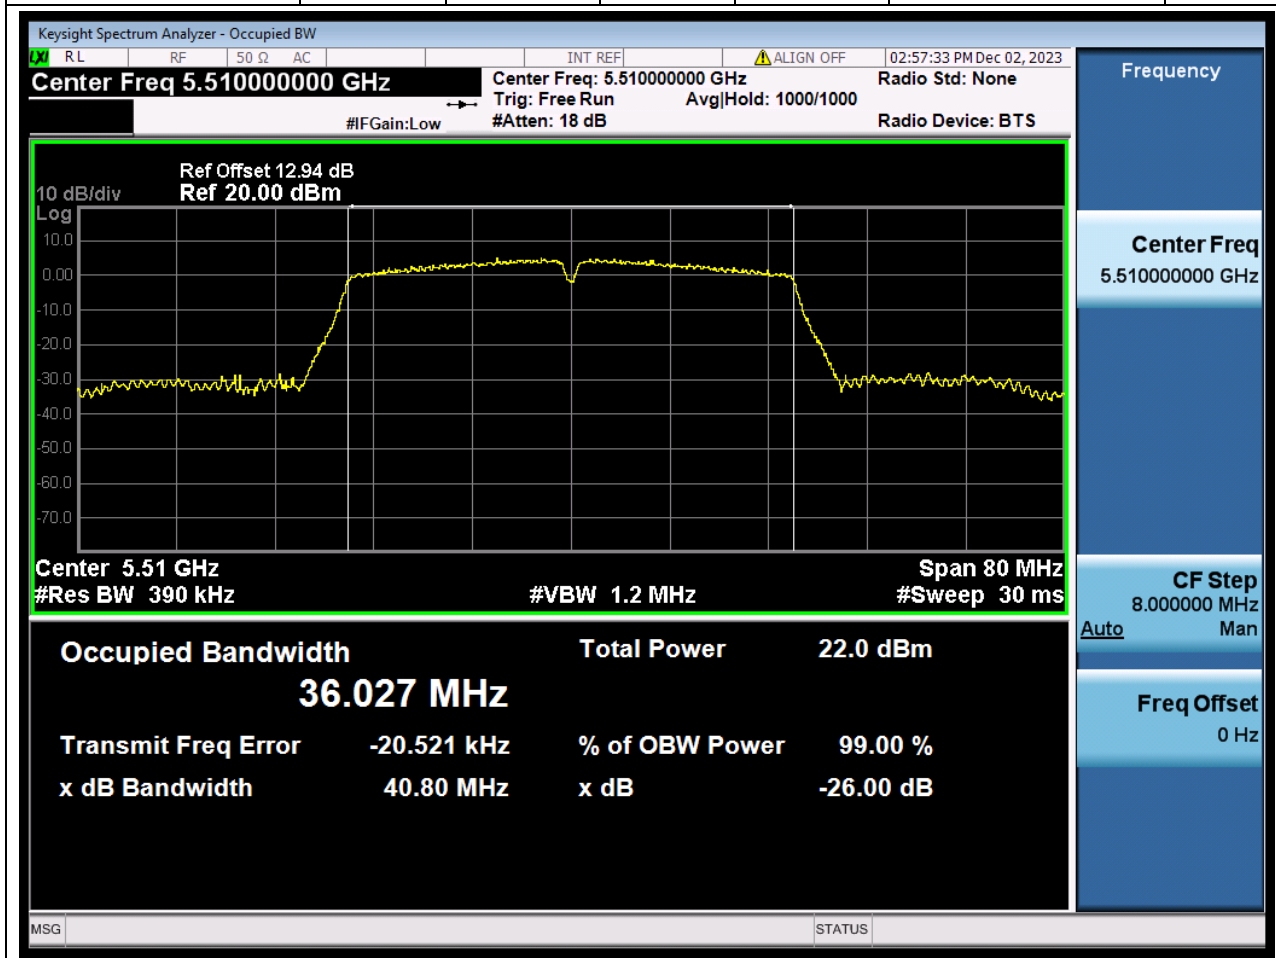

35. 802.11n_40M_U-NII-2C_L

35.1. A.2-26dB Bandwidth(NTNV)

Center Frequency (MHz)	XdB Down	RBW (MHz)	Detector	Limit (MHz)	XdB BandWidth (MHz)	Verdict
5510	26	0.39	Peak	0	40.795752	N/A