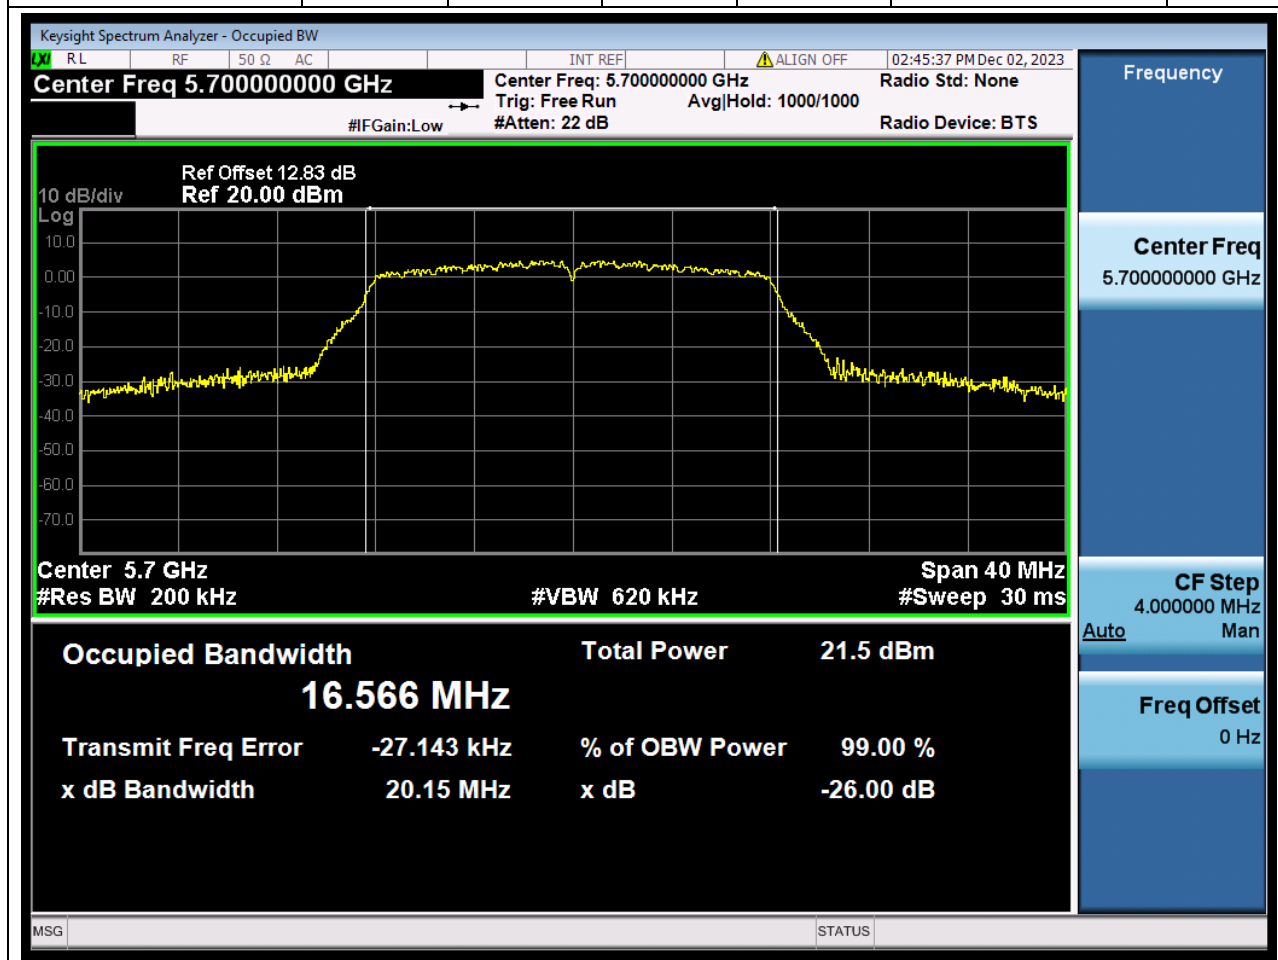

31. 802.11a_20M_U-NII-2C_H

31.1. A.2-26dB Bandwidth(NTNV)

Center Frequency (MHz)	XdB Down	RBW (MHz)	Detector	Limit (MHz)	XdB BandWidth (MHz)	Verdict
5700	26	0.2	Peak	0	20.147723	N/A