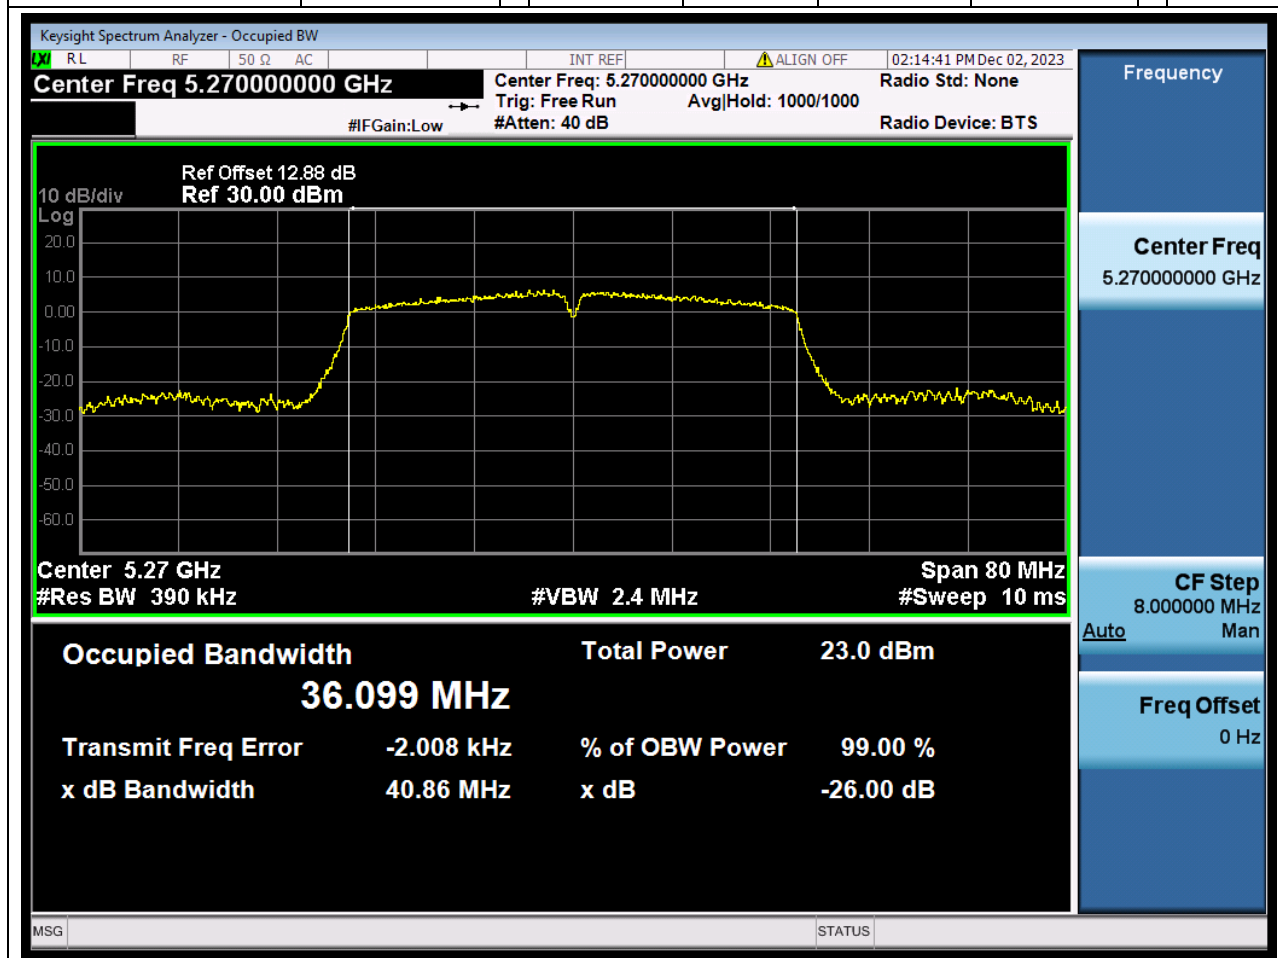

21. 802.11n_40M_U-NII-2A_L

21.1. A.2.2-99% Bandwidth(NTNV)

Center Frequency (MHz)	OBW Power (%)	RBW (MHz)	Detector	Limit (MHz)	OBW (MHz)	Verdict
5270	99	0.39	Peak	0	36.098999	N/A