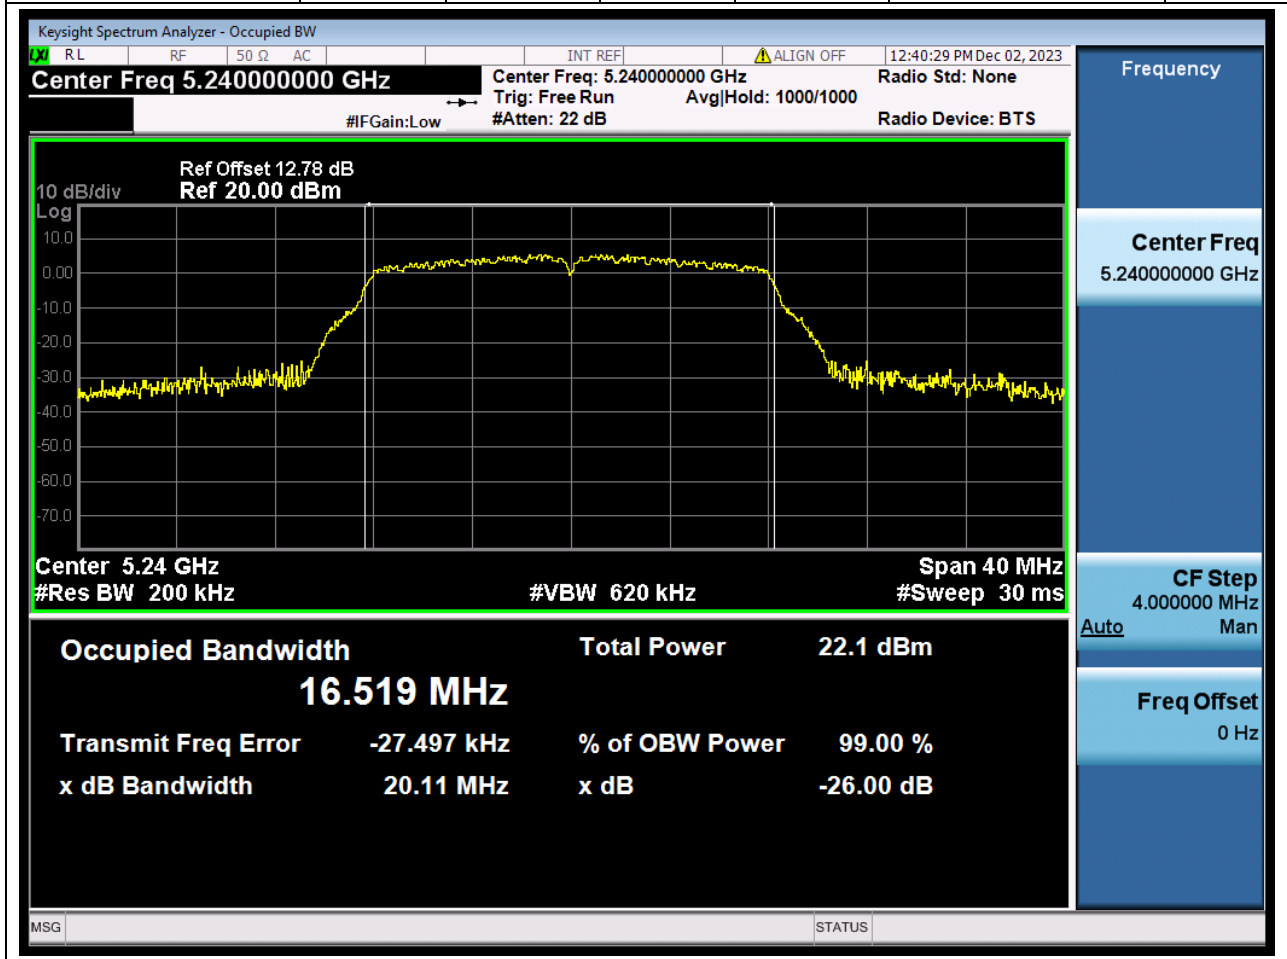

3. 802.11a_20M_U-NII-1_H

3.1. A.2-26dB Bandwidth(NTNV)

Center Frequency (MHz)	XdB Down	RBW (MHz)	Detector	Limit (MHz)	XdB BandWidth (MHz)	Verdict
5240	26	0.2	Peak	0	20.110776	N/A