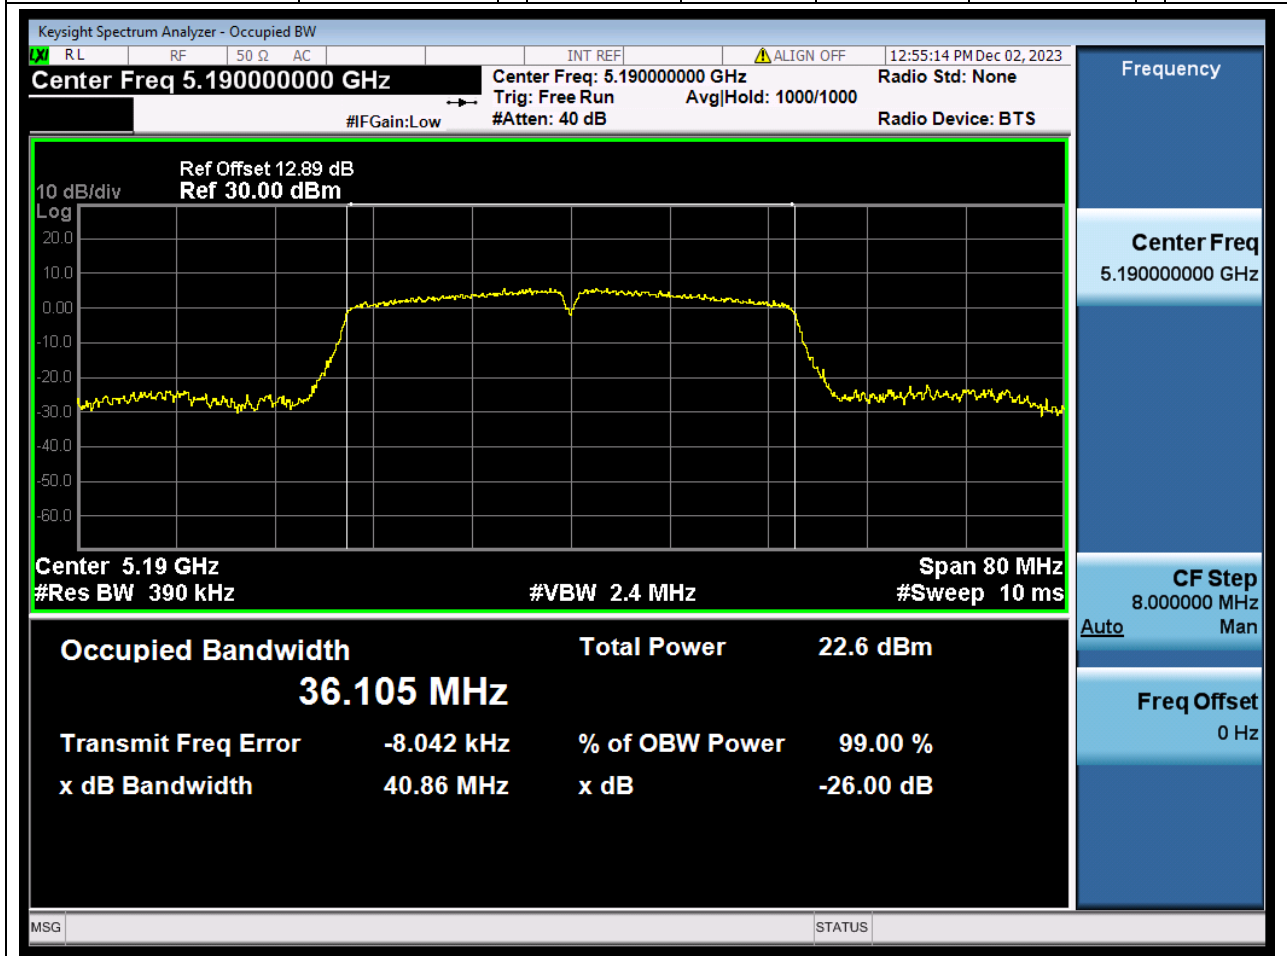

7. 802.11n_40M_U-NII-1_L

7.1. A.2.2-99% Bandwidth(NTNV)

Center Frequency (MHz)	OBW Power (%)	RBW (MHz)	Detector	Limit (MHz)	OBW (MHz)	Verdict
5190	99	0.39	Peak	0	36.104894	N/A