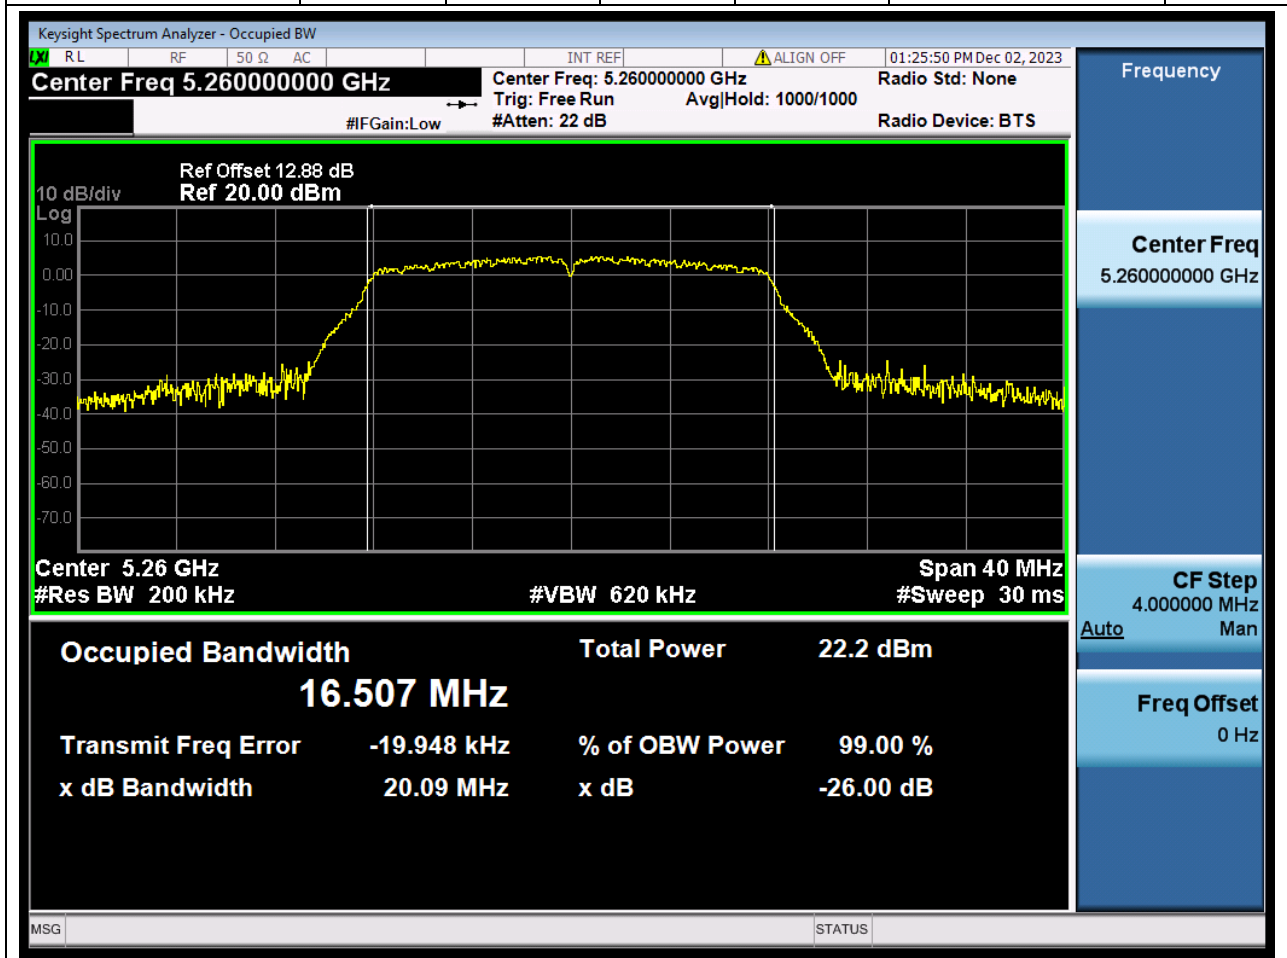

15. 802.11a_20M_U-NII-2A_L

15.1. A.2-26dB Bandwidth(NTNV)

Center Frequency (MHz)	XdB Down	RBW (MHz)	Detector	Limit (MHz)	XdB BandWidth (MHz)	Verdict
5260	26	0.2	Peak	0	20.089079	N/A