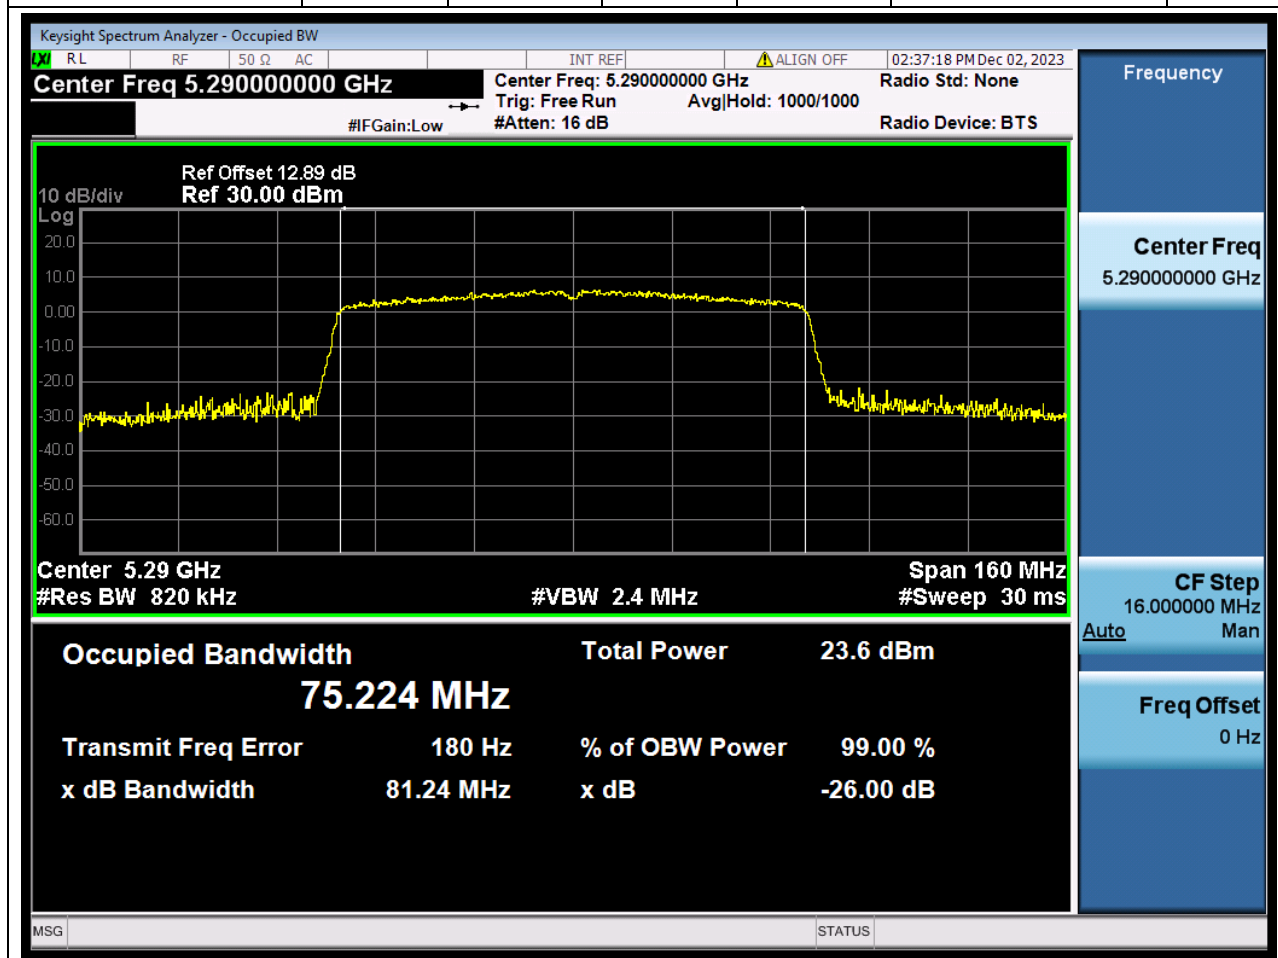

28. 802.11ac_80M_U-NII-2A_M

28.1. A.2-26dB Bandwidth(NTNV)

Center Frequency (MHz)	XdB Down	RBW (MHz)	Detector	Limit (MHz)	XdB BandWidth (MHz)	Verdict
5290	26	0.82	Peak	0	81.243512	N/A