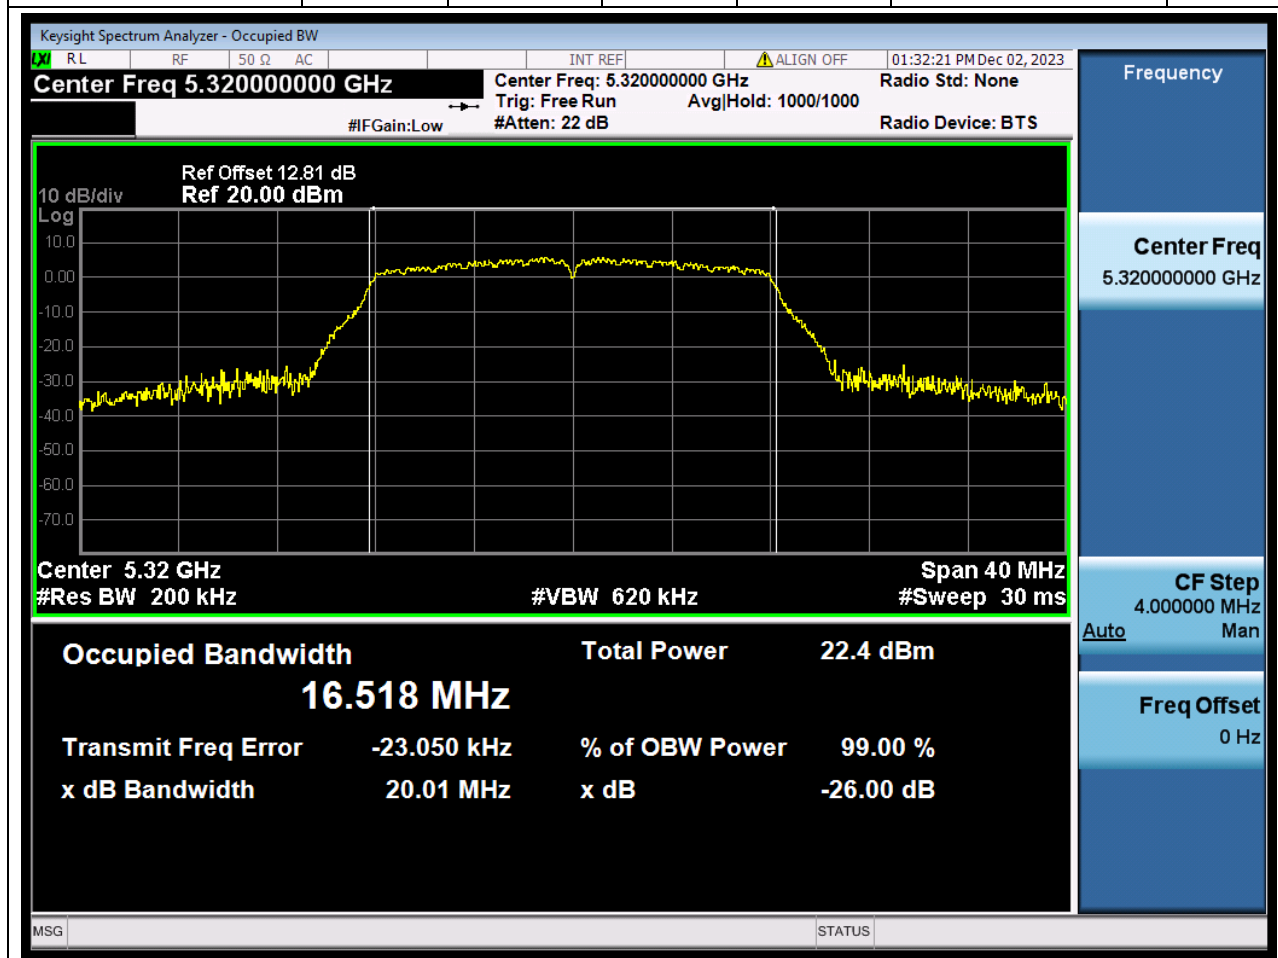

17. 802.11a_20M_U-NII-2A_H

17.1. A.2-26dB Bandwidth(NTNV)

Center Frequency (MHz)	XdB Down	RBW (MHz)	Detector	Limit (MHz)	XdB BandWidth (MHz)	Verdict
5320	26	0.2	Peak	0	20.010196	N/A