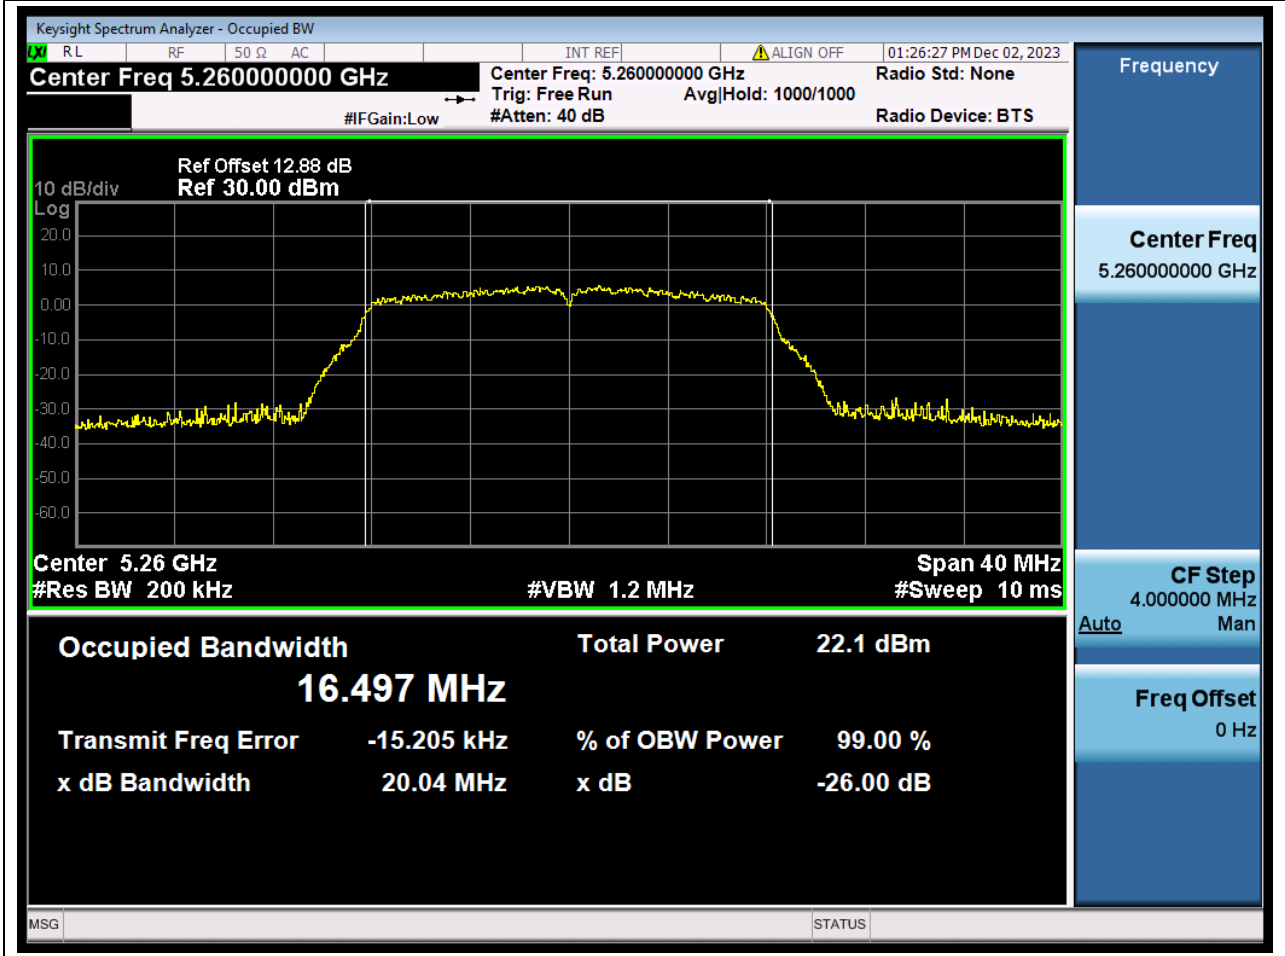

15. 802.11a_20M_U-NII-2A_L

15.1. A.2.2-99% Bandwidth(NTNV)

Center Frequency (MHz)	OBW Power (%)	RBW (MHz)	Detector	Limit (MHz)	OBW (MHz)	Verdict
5260	99	0.2	Peak	0	16.496691	N/A