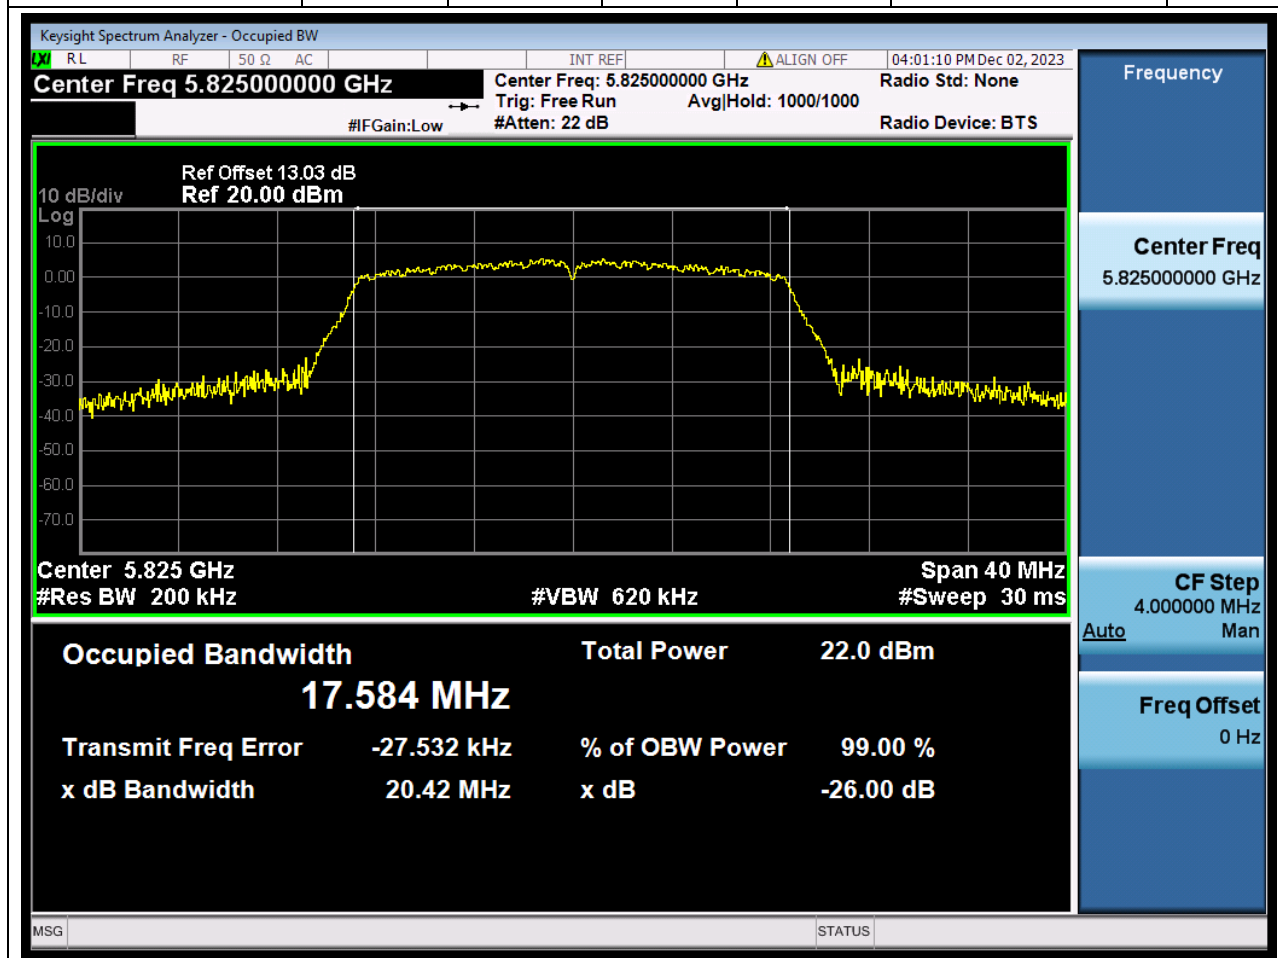

56. 802.11ac_20M_U-NII-3_H

56.1. A.2-26dB Bandwidth(NTNV)

Center Frequency (MHz)	XdB Down	RBW (MHz)	Detector	Limit (MHz)	XdB BandWidth (MHz)	Verdict
5825	26	0.2	Peak	0	20.416752	N/A