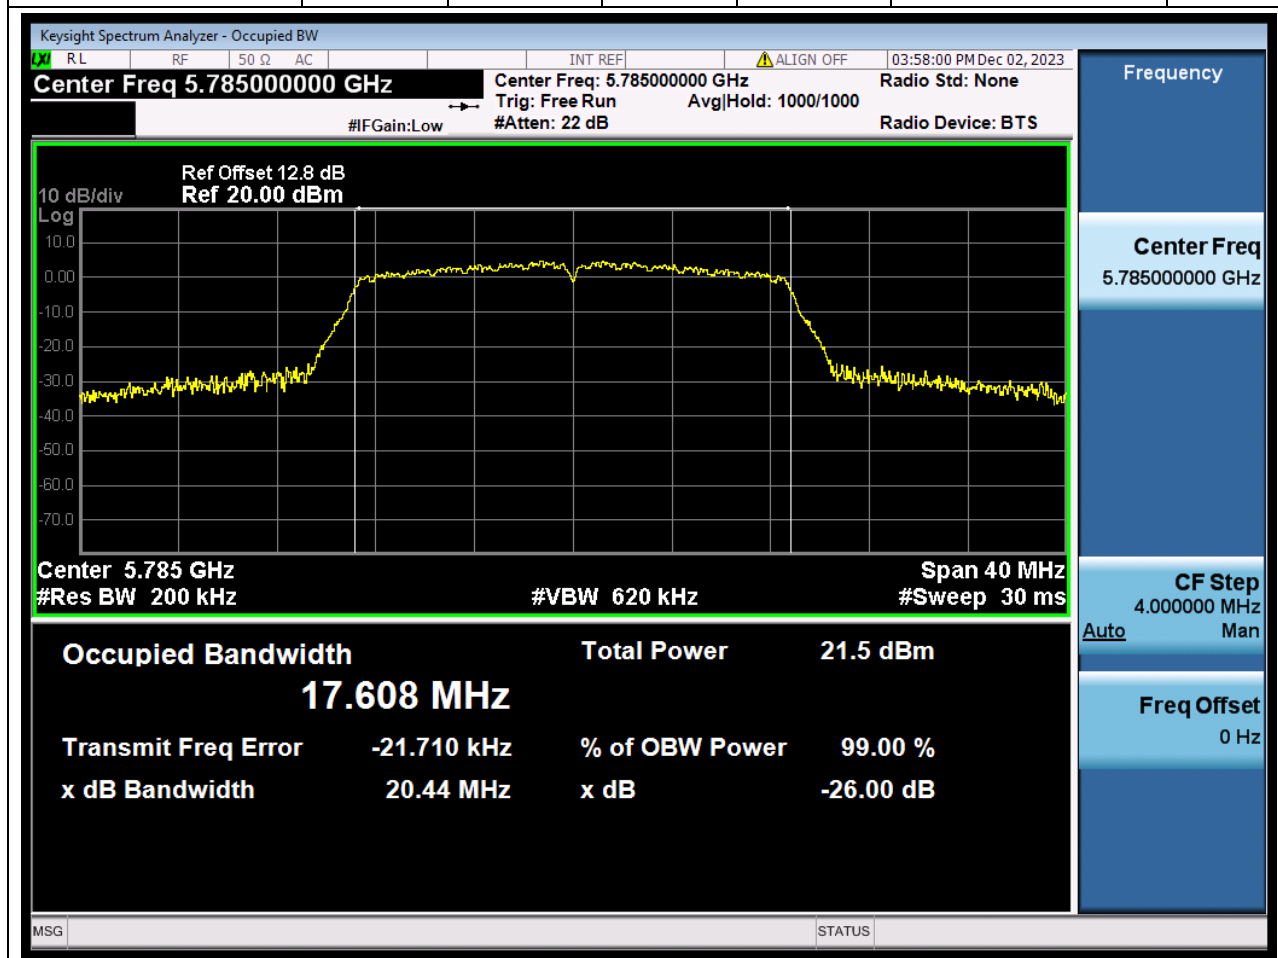

55. 802.11ac_20M_U-NII-3_M

55.1. A.2-26dB Bandwidth(NTNV)

Center Frequency (MHz)	XdB Down	RBW (MHz)	Detector	Limit (MHz)	XdB BandWidth (MHz)	Verdict
5785	26	0.2	Peak	0	20.441466	N/A