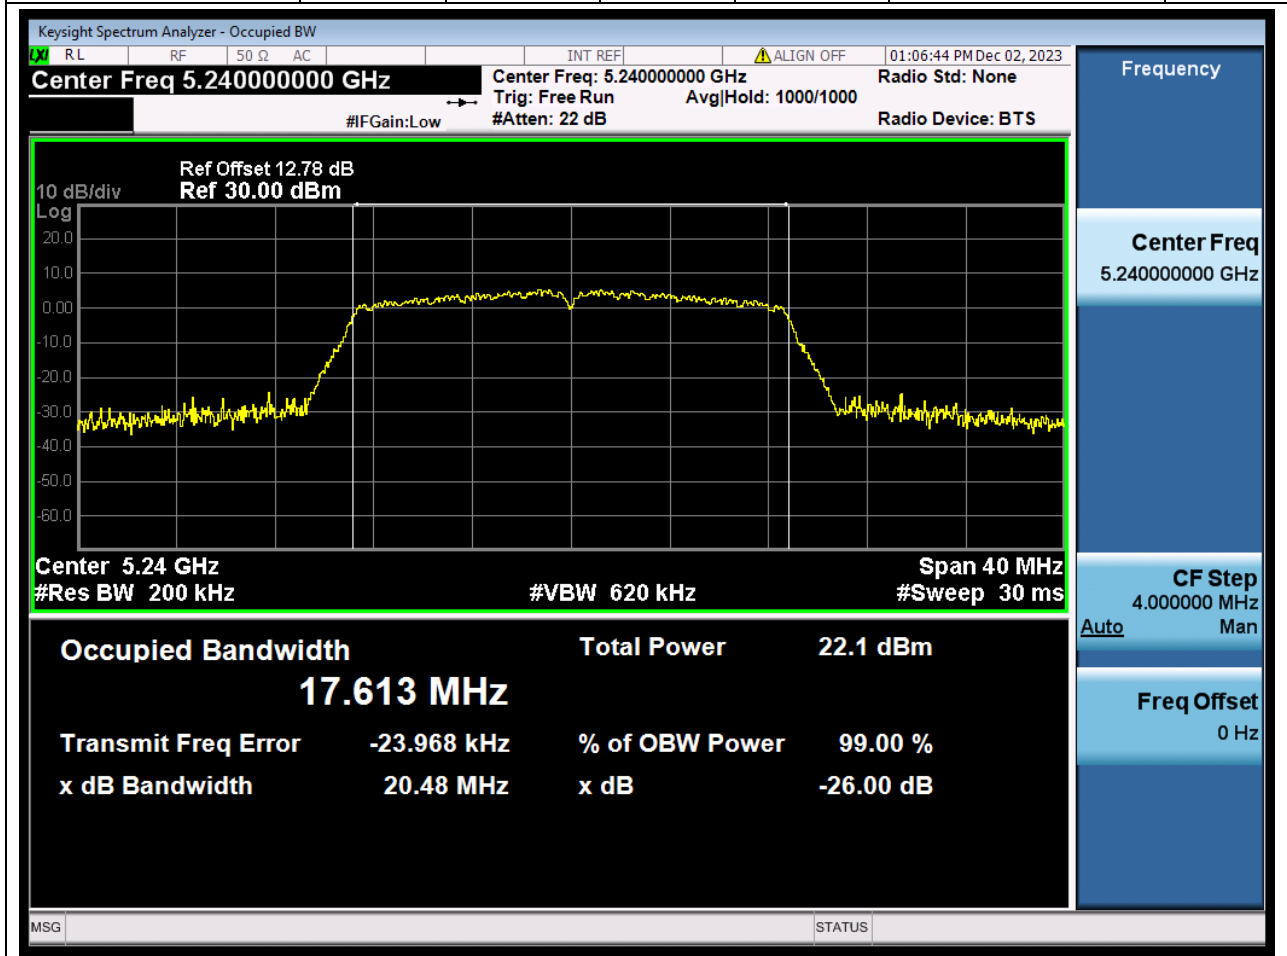

11. 802.11ac_20M_U-NII-1_H

11.1. A.2-26dB Bandwidth(NTNV)

Center Frequency (MHz)	XdB Down	RBW (MHz)	Detector	Limit (MHz)	XdB BandWidth (MHz)	Verdict
5240	26	0.2	Peak	0	20.477406	N/A