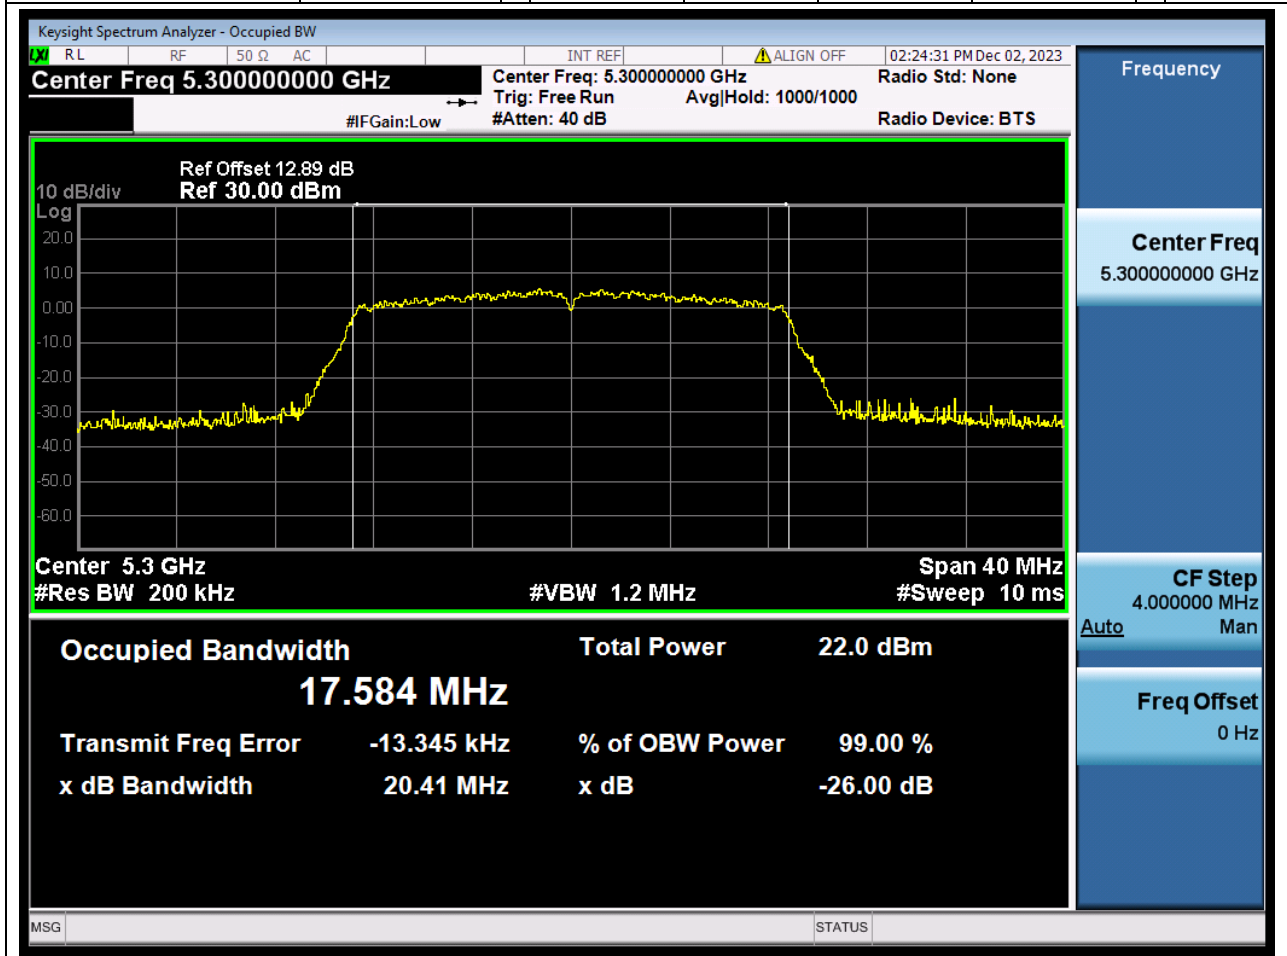

24. 802.11ac_20M_U-NII-2A_M

24.1. A.2.2-99% Bandwidth(NTNV)

Center Frequency (MHz)	OBW Power (%)	RBW (MHz)	Detector	Limit (MHz)	OBW (MHz)	Verdict
5300	99	0.2	Peak	0	17.58365	N/A