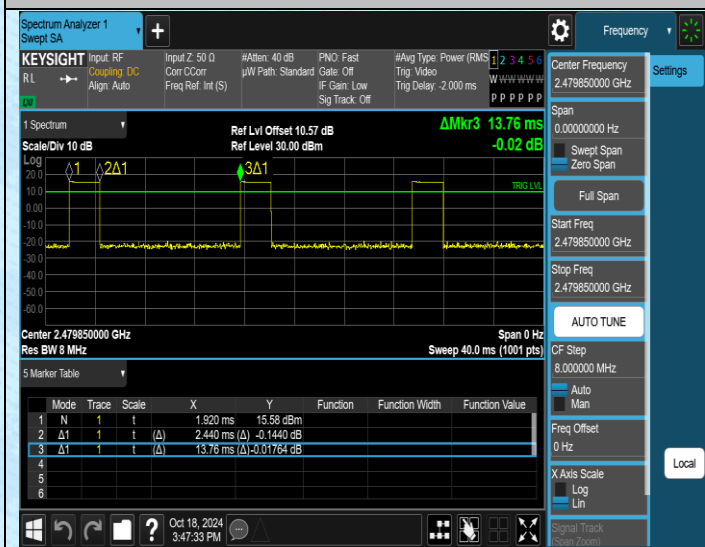

Test Graphs

NTVN-TX-Ant1-2402.15

NTVN-TX-Ant2-2402.15

NTVN-TX-Ant1-2440.4

NTVN-TX-Ant2-2440.4

NTVN-TX-Ant1-2479.85

NTVN-TX-Ant2-2479.85

---End---