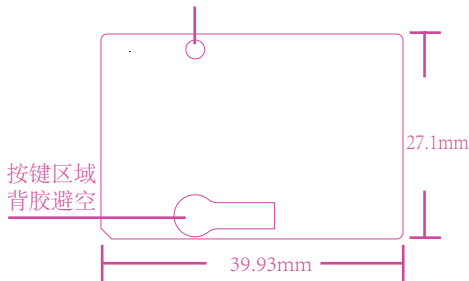

标记	处数	更改内容	签字	日期

产品经理确认

日期

 PANTONE 485 C

 PANTONE Black C

 White

注意：未注尺寸公差为 $\pm 0.1\text{mm}$

环保认证要求：(需要认证的请在方框内打勾)

RoHS REACH PAHs Ca65 WEEE

LED灯区域透明不挖空

按键区域
背胶避空

 深圳市富斯科技有限公司
SHENZHEN FLYSKY TECHNOLOGY CO., LTD

机 型	FS-SR12接收机	尺 寸	39.93*27.1mm	
名 称	FS-SR12接收机贴纸	材 质	0.25磨砂PC+3M467胶	
料 号	8-TFSSR12-01	色 相	彩色印刷	使用软件 Adobe Illustrator CC 2016
单 位	mm	比 例	1:1	版 次 01