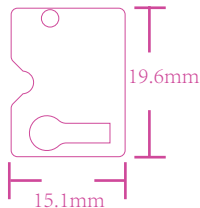

标记	处数	更改内容	签字	日期

产品经理确认

日期

PANTONE 213 C

Material: 0.25 Frosted PC+3M467 glue

PANTONE Black C

White

注意：未注尺寸公差为±0.1mm

环保认证要求：(需要认证的请在方框内打勾)

RoHS  REACH  PAHs  Ca65  WEEE

**FLYSKY** 深圳市富斯科技有限公司  
 SHENZHEN FLYSKY TECHNOLOGY CO., LTD

机 型	FS-R7D接收机	尺 寸	19.6*15.1mm	
名 称	FS-R7D 接收机贴纸	材 质	0.25磨砂PC+3M467胶	
料 号	B-TFSR7D-01	色 相	彩色印刷	使用软件 Adobe Illustrator CC 2016
单 位	mm	比 例	1:1	版 次 01