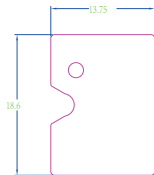

标记	处数	更改内容	签字	日期

产品经理确认

日期

- PANTONE Black 6C
- PANTONE 478 C
- White

注意：未注公差为正公差0.1，负公差0。

环保认证要求：(需要认证的请在方框内打勾)

- RoHS
 REACH
 PAHS
 Ca65
 WEEE

深圳市富斯科技有限公司
 SHENZHEN FLYSKY TECHNOLOGY CO., LTD

机 型	FS-R6D-BS	尺 寸	18.6*13.75mm
名 称	FS-R6D-BS 接收机贴纸	材 质	0.175磨砂PC+3M9448A胶
料 号	B-TFSR6DBS-01	色 相	彩色印刷
单 位	mm	比 例	1:1
		使用软件	Adobe Illustrator CC 2018
		版 次	01

核准

日期

审查

日期

设计

李德平

日期 20231009