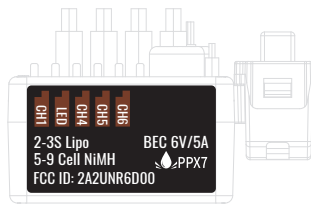

标记	处数	更改内容	签字	日期

产品经理确认
日期

- PANTONE 478 C
- PANTONE Black 6C
- White

注意：未注公差为正公差0.1，负公差0。

环保认证要求：(需要认证的请在方框内打勾)

- RoHS
 REACH
 PAHs
 Ca65
 WEEE

FLYSKY 深圳市富斯科技有限公司
SHENZHEN FLYSKY TECHNOLOGY CO., LTD

机型	FS-R6D-ESC-BS	尺寸		
名称	FS-R6D-ESC-BS 接收机贴纸	材质	0.175磨砂PC+3M9448A胶	
料号		色相	彩色印刷	使用软件 Adobe Illustrator CC 2017
单位	mm	比例	1:1	版次 01