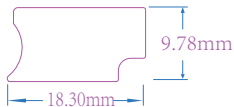

标记	处数	更改内容	签字	日期

产品经理确认
日期

- PANTONE 478 C
- PANTONE Black 6C
- White

注意：未注公差为正公差0.1，负公差0。

环保认证要求：(需要认证的请在方框内打勾)

- RoHS
 REACH
 PAHs
 Ca65
 WEEE

FLYSKY 深圳市富斯科技有限公司
SHENZHEN FLYSKY TECHNOLOGY CO., LTD

机型	FS-R6D-ESC-BS	尺寸		
名称	FS-R6D-ESC-BS 接收机贴纸	材质	0.175磨砂PC+3M9448A胶	
料号		色相	彩色印刷	使用软件 Adobe Illustrator CC 2017
单位	mm	比例	1:1	版次 01