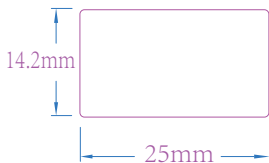

标记	处数	更改内容	签字	日期

产品经理确认
日期

- PANTONE 478 C
- PANTONE Black 6C
- White

注意：未注公差为正公差0.1，负公差0。

环保认证要求：(需要认证的请在方框内打勾)

- RoHS
 REACH
 PAHs
 Ca65
 WEEE

FLYSKY 深圳市富斯科技有限公司
SHENZHEN FLYSKY TECHNOLOGY CO., LTD

机型	FS-R6D-ESC-BS	尺寸		
名称	FS-R6D-ESC-BS 接收机贴纸	材质	0.175磨砂PC+3M9448A胶	
料号		色相	彩色印刷	使用软件 Adobe Illustrator CC 2017
单位	mm	比例	1:1	版次 01