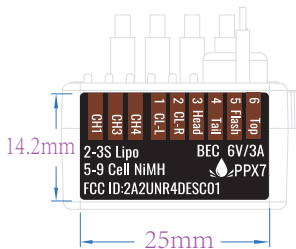

标记	处数	更改内容	签字	日期

产品经理确认

日期

- PANTONE 478 C
- PANTONE Black 6C
- White

注意：未注公差为正公差0.1，负公差0。

环保认证要求：(需要认证的请在方框内打勾)

- RoHS
 REACH
 PAHs
 Ca65
 WEEE

FLYSKY 深圳市富斯科技有限公司
SHENZHEN FLYSKY TECHNOLOGY CO., LTD

机型	FS-R4D-ESC-BS	尺寸	
名称	FS-R4D-ESC-BS 接收机贴纸	材质	0.175磨砂PC+3M9448A胶
料号		色相	彩色印刷
单位	mm	比例	1:1
		使用软件	Adobe Illustrator CC 2017
		版次	01

核准

日期

审查

日期

设计

李德平

日期 20230327