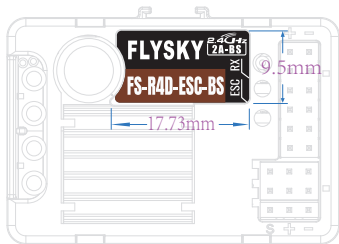

标记	处数	更改内容	签字	日期

产品经理确认

日期

- PANTONE 478 C
- PANTONE Black 6C
- White

注意：未注公差为正公差0.1，负公差0。

环保认证要求：(需要认证的请在方框内打勾)

- RoHS
 REACH
 PAHs
 Ca65
 WEEE

FLYSKY 深圳市富斯科技有限公司
SHENZHEN FLYSKY TECHNOLOGY CO., LTD

机型	FS-R4D-ESC-BS	尺寸	
名称	FS-R4D-ESC-BS 接收机贴纸	材质	0.175磨砂PC+3M9448A胶
料号		色相	彩色印刷
单位	mm	比例	1:1
		使用软件	Adobe Illustrator CC 2017
		版次	01

核准

日期

审查

日期

设计

李德平

日期 20230327