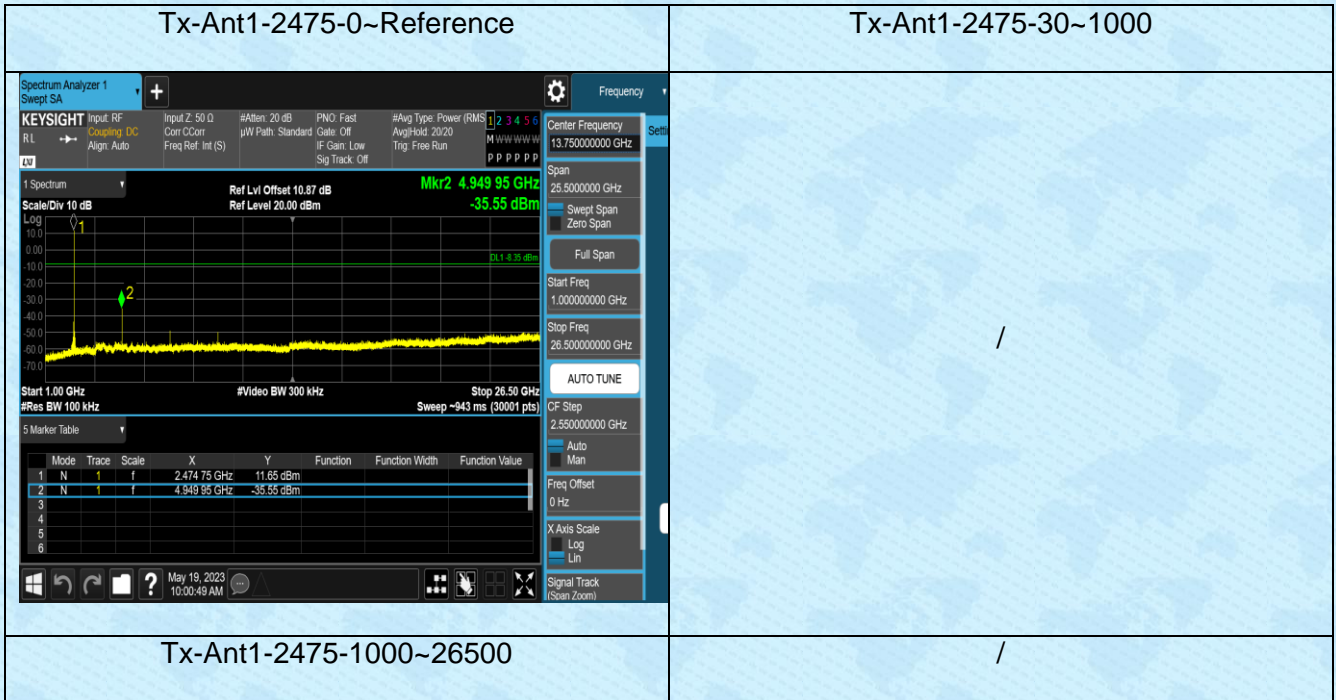

Test Graphs

Tx-Ant1-2408-1000~26500

Tx-Ant1-2440-0~Reference

Tx-Ant1-2440-30~1000

Tx-Ant1-2440-1000~26500

-----End-----