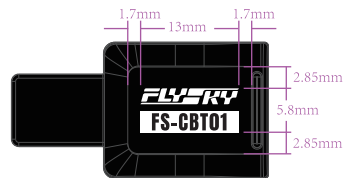

标记	处数	更改内容	签字	日期

产品经理确认
日期

White

机 型	FS-CBT01蓝牙模块	尺 寸	见图
名 称	FS-CBT01 蓝牙模块丝印	材 质	/
料 号	/	色 相	白色
单 位	mm	比 例	1:1
		使用软件	Adobe Illustrator CS6
		版 次	01

核准	
日期	
审查	
日期	
设计	
古俞斌	
日期	20240130

环保认证要求：(需要认证的请在方框内打勾)