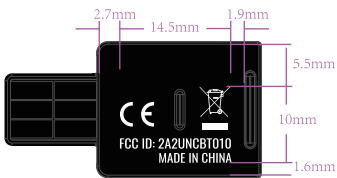

标记	处数	更改内容	签字	日期

产品经理确认
日期

White

机 型	FS-CBT01蓝牙模块	尺 寸	见图
名 称	FS-CBT01 蓝牙模块丝印	材 质	/
料 号	/	色 相	白色
单 位	mm	比 例	1:1
		使用软件	Adobe Illustrator CS6
		版 次	01

核准	
日期	
审查	
日期	
设计	
古俞斌	
日期	20240130

环保认证要求：(需要认证的请在方框内打勾)