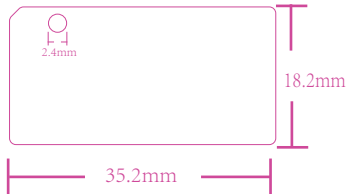

| 标记 | 处数 | 更改内容 | 签字 | 日期 |
|----|----|------|----|----|
| | | | | |
| | | | | |

产品经理确认

李德平
日期

 PANTONE 213 C

 PANTONE Black C

 White

注意：未注尺寸公差为±0.1mm

环保认证要求：(需要认证的请在方框内打勾)

RoHS REACH PAHs Ca65 WEEE

FS 深圳市富斯科技有限公司
 SHENZHEN FLYSKY TECHNOLOGY CO., LTD

| | | | | |
|-----|--------------|-----|-----------------|--------------------------------|
| 机 型 | FS-Br01接收机 | 尺 寸 | 35.2*18.2mm | |
| 名 称 | FS-Br01接收机贴纸 | 材 质 | 0.25磨砂PP+3M467胶 | |
| 料 号 | B-TFSBR01-01 | 色 相 | 彩色印刷 | 使用软件 Adobe Illustrator CC 2018 |
| 单 位 | mm | 比 例 | 1:1 | 版 次 01 |