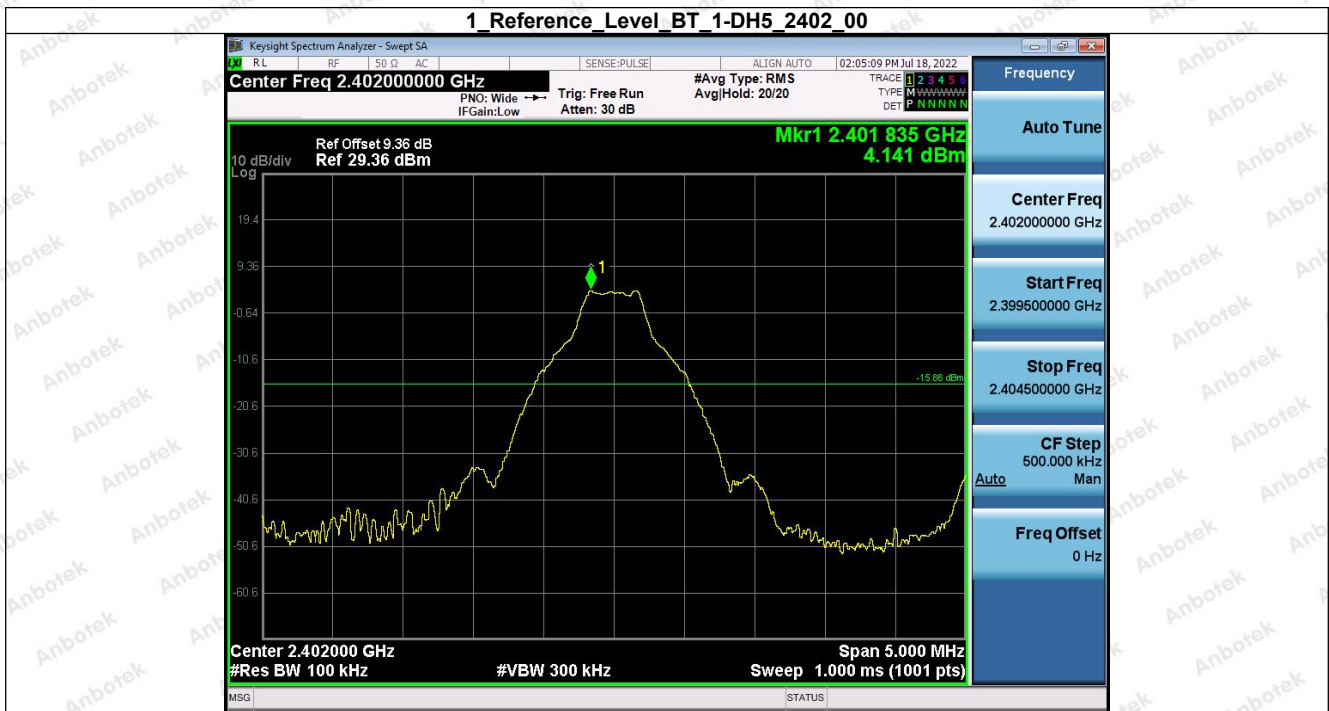

Hotline
400-003-0500
www.anbotek.com

5. Spurious Emissions

Condition	Antenna	Modulation	TX Mode	Spurious MAX.Value	Limit	Result
NVNT	ANT1	1-DH5	1-DH5	-37.11	-15.86	Pass
NVNT	ANT1	1-DH5	1-DH5	-36.91	-13.98	Pass
NVNT	ANT1	1-DH5	1-DH5	-36.13	-13.13	Pass
NVNT	ANT1	2-DH5	2-DH5	-37.22	-15.71	Pass
NVNT	ANT1	2-DH5	2-DH5	-36.44	-13.86	Pass
NVNT	ANT1	2-DH5	2-DH5	-36.63	-12.99	Pass
NVNT	ANT1	3-DH5	3-DH5	-37.29	-15.70	Pass
NVNT	ANT1	3-DH5	3-DH5	-37.57	-13.88	Pass
NVNT	ANT1	3-DH5	3-DH5	-36.83	-13.01	Pass