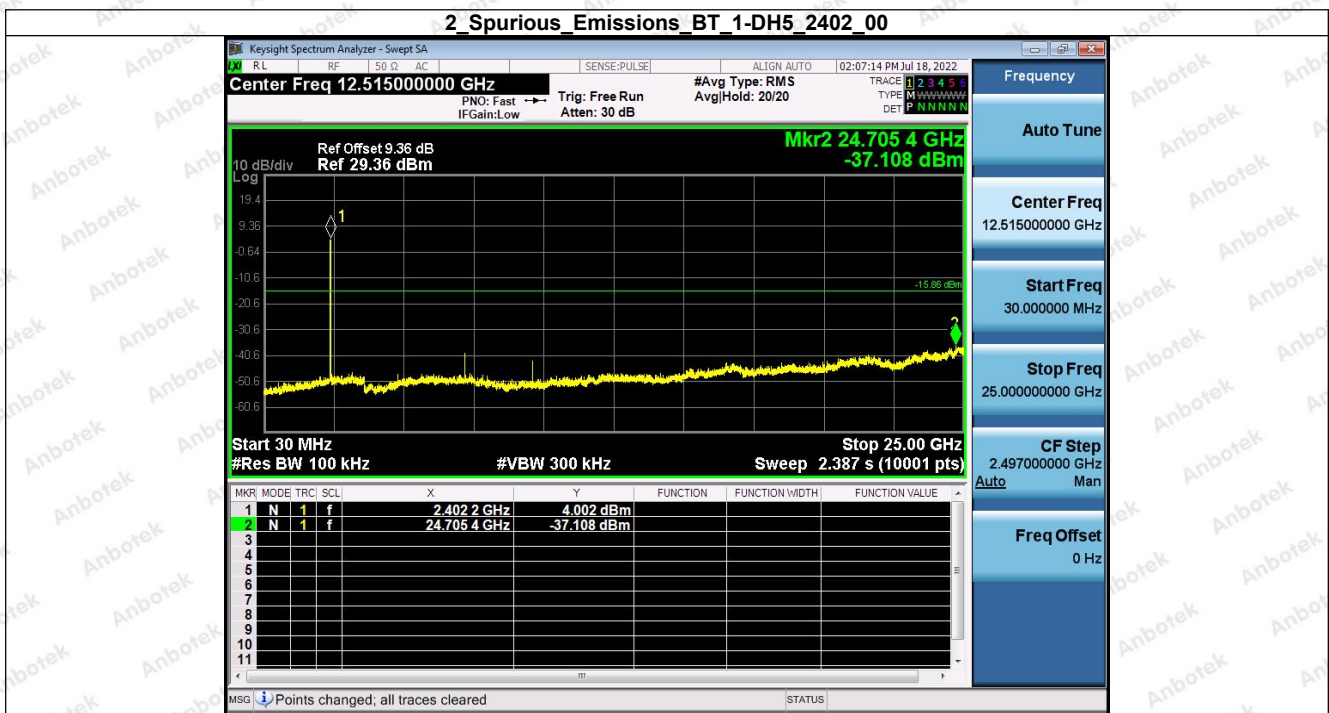

Hotline
400-003-0500
www.anbotek.com

5. Spurious Emissions

Condition	Antenna	Modulation	TX Mode	Spurious MAX.Value	Limit	Result
NVNT	ANT1	1-DH5	1-DH5	-37.11	-15.86	Pass
NVNT	ANT1	1-DH5	1-DH5	-36.91	-13.98	Pass
NVNT	ANT1	1-DH5	1-DH5	-36.13	-13.13	Pass
NVNT	ANT1	2-DH5	2-DH5	-37.22	-15.71	Pass
NVNT	ANT1	2-DH5	2-DH5	-36.44	-13.86	Pass
NVNT	ANT1	2-DH5	2-DH5	-36.63	-12.99	Pass
NVNT	ANT1	3-DH5	3-DH5	-37.29	-15.70	Pass
NVNT	ANT1	3-DH5	3-DH5	-37.57	-13.88	Pass
NVNT	ANT1	3-DH5	3-DH5	-36.83	-13.01	Pass