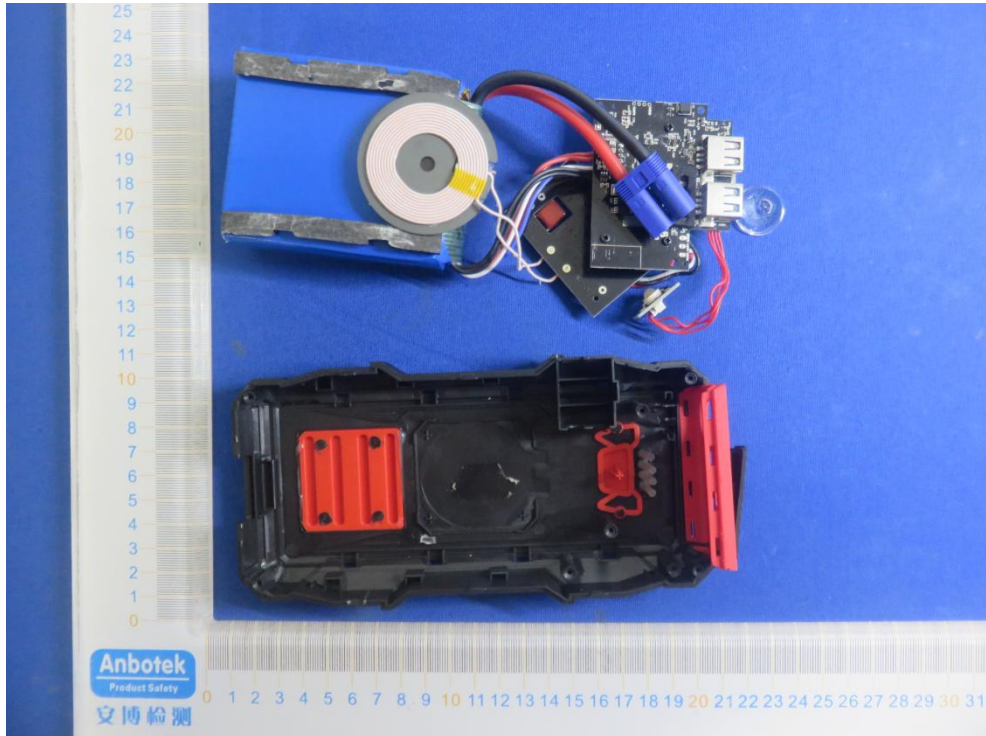

FCC ID: 2A2PN-BR600

ANT