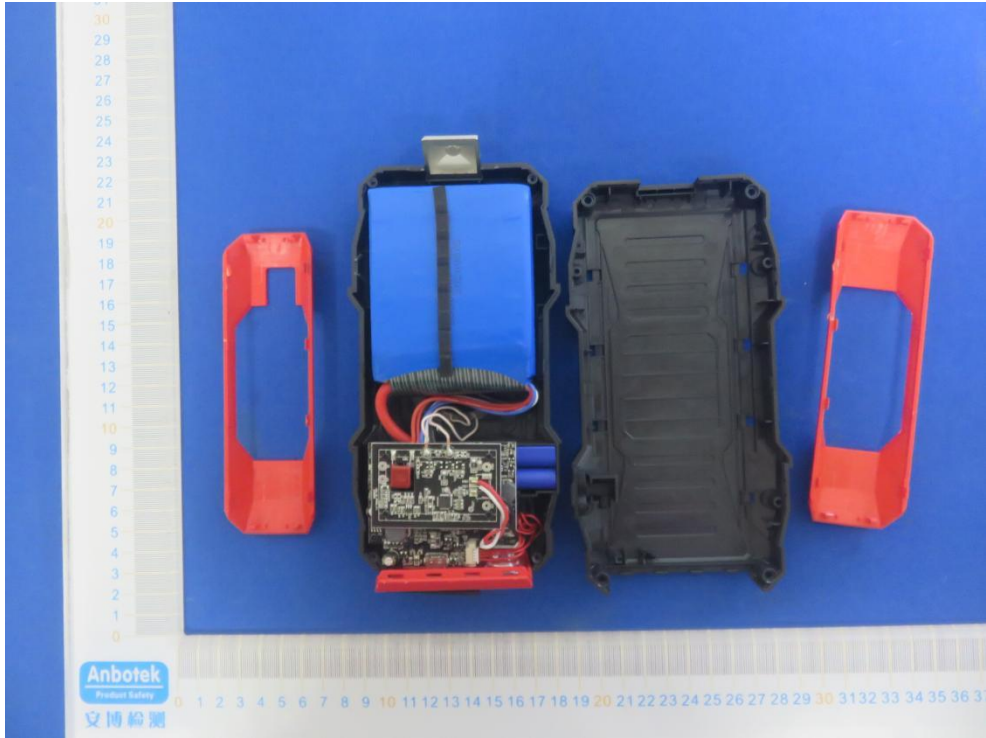

FCC ID: 2A2PN-BR600

ANT