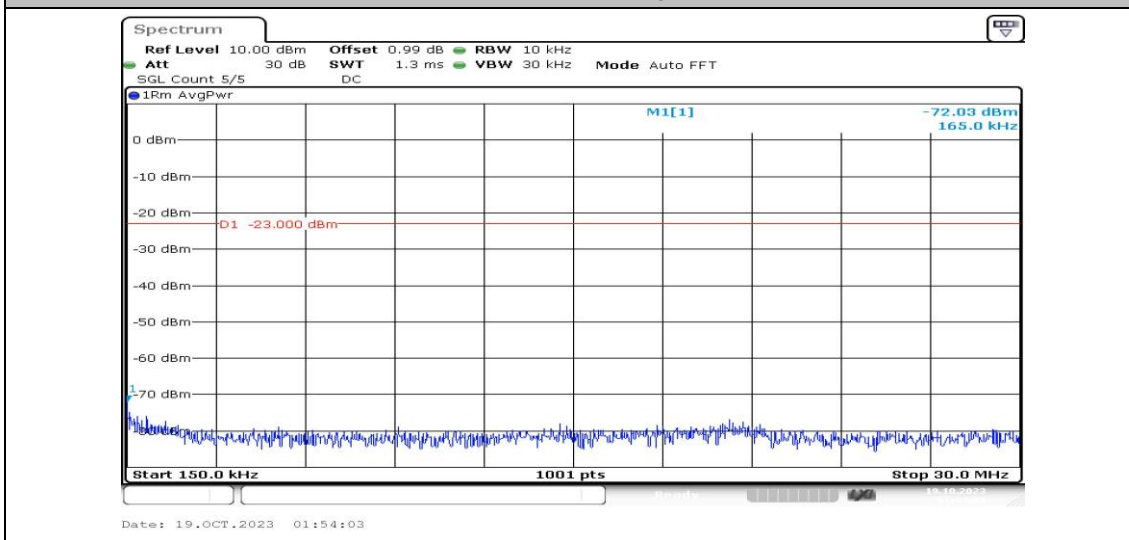

Band4-20MHz-16QAM-20175-1RB#0-Range2:0.15~30MHz-PASS

Band4-20MHz-16QAM-20175-1RB#0-Range3:30~1000MHz-PASS

Band4-20MHz-16QAM-20175-1RB#0-Range4:1000~20000MHz-PASS

Band4-20MHz-16QAM-20300-1RB#0-Range1:0.009~0.15MHz-PASS