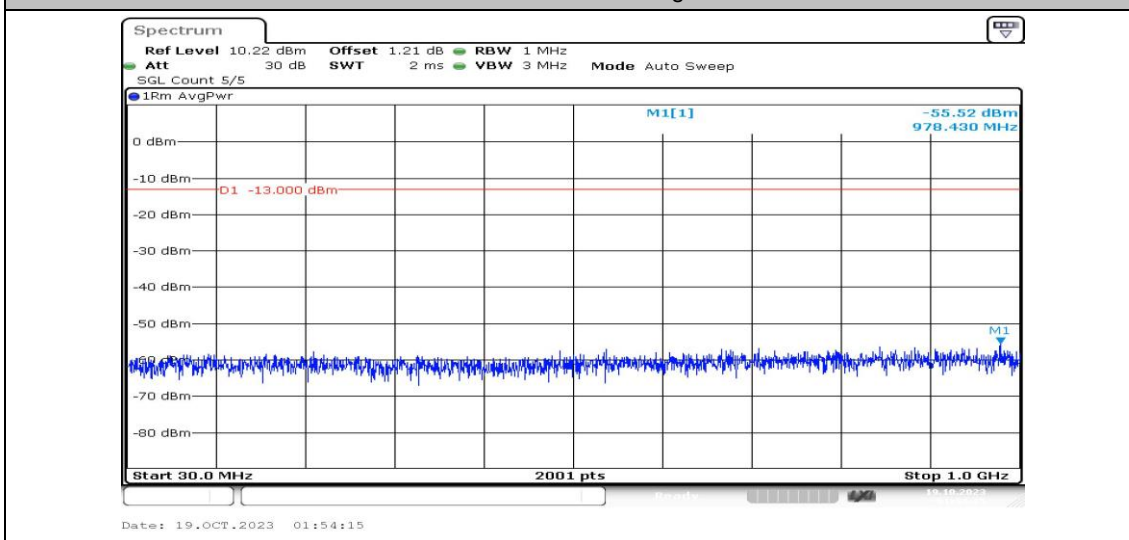

Band4-20MHz-16QAM-20175-1RB#0-Range2:0.15~30MHz-PASS

Band4-20MHz-16QAM-20175-1RB#0-Range3:30~1000MHz-PASS

Band4-20MHz-16QAM-20175-1RB#0-Range4:1000~20000MHz-PASS

Band4-20MHz-16QAM-20300-1RB#0-Range1:0.009~0.15MHz-PASS

Band4-20MHz-16QAM-20300-1RB#0-Range2:0.15~30MHz-PASS

Band4-20MHz-16QAM-20300-1RB#0-Range3:30~1000MHz-PASS