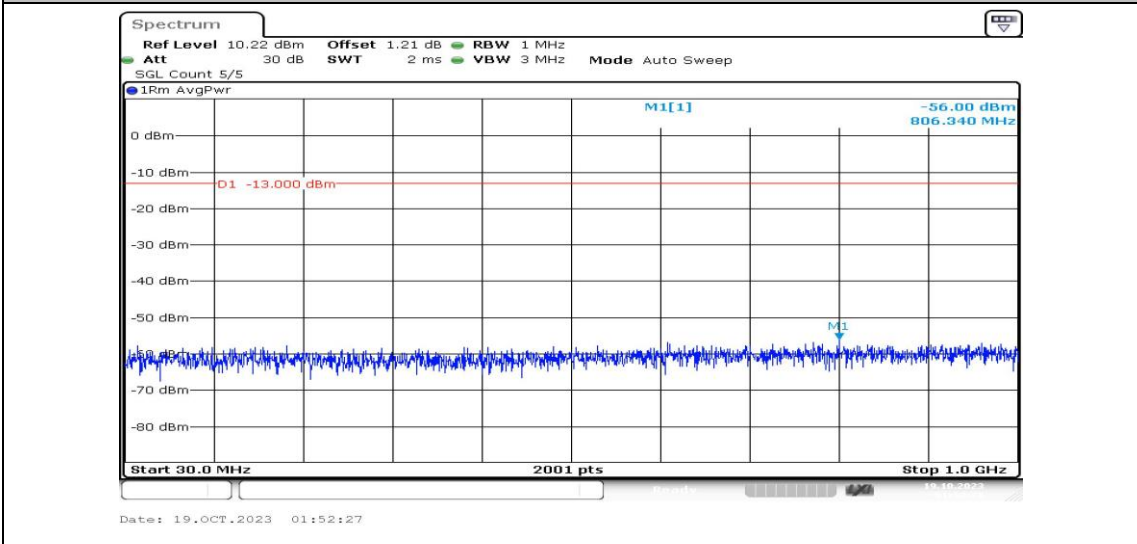

Band4-20MHz-16QAM-20175-1RB#0-Range2:0.15~30MHz-PASS

Band4-20MHz-16QAM-20175-1RB#0-Range3:30~1000MHz-PASS

Band4-20MHz-16QAM-20175-1RB#0-Range4:1000~20000MHz-PASS

Band4-20MHz-16QAM-20300-1RB#0-Range1:0.009~0.15MHz-PASS