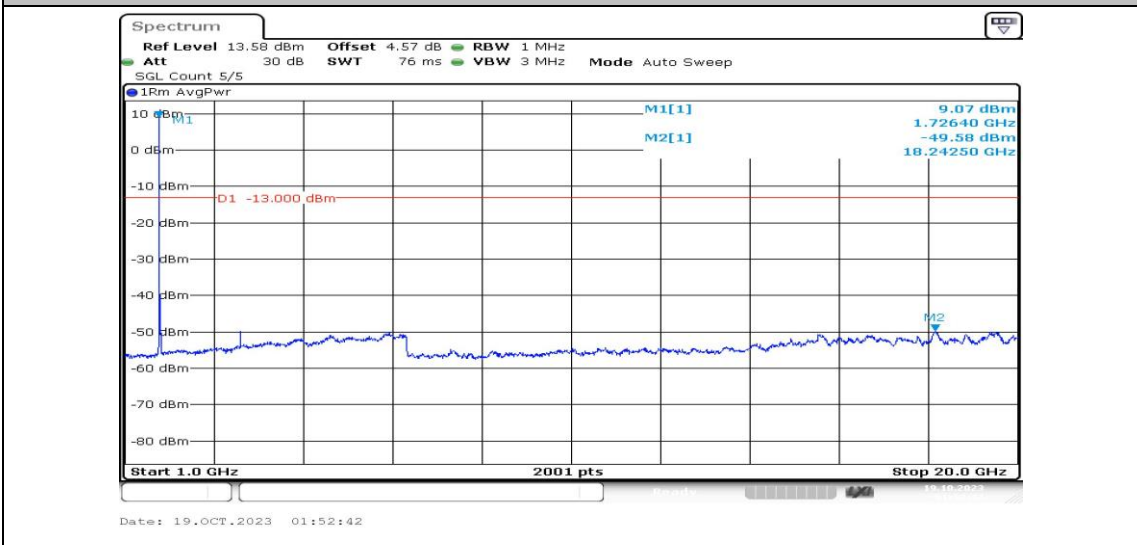

Band4-20MHz-16QAM-20175-1RB#0-Range2:0.15~30MHz-PASS

Band4-20MHz-16QAM-20175-1RB#0-Range3:30~1000MHz-PASS

Band4-20MHz-16QAM-20175-1RB#0-Range4:1000~20000MHz-PASS

Band4-20MHz-16QAM-20300-1RB#0-Range1:0.009~0.15MHz-PASS

Band4-20MHz-16QAM-20300-1RB#0-Range2:0.15~30MHz-PASS

Band4-20MHz-16QAM-20300-1RB#0-Range3:30~1000MHz-PASS