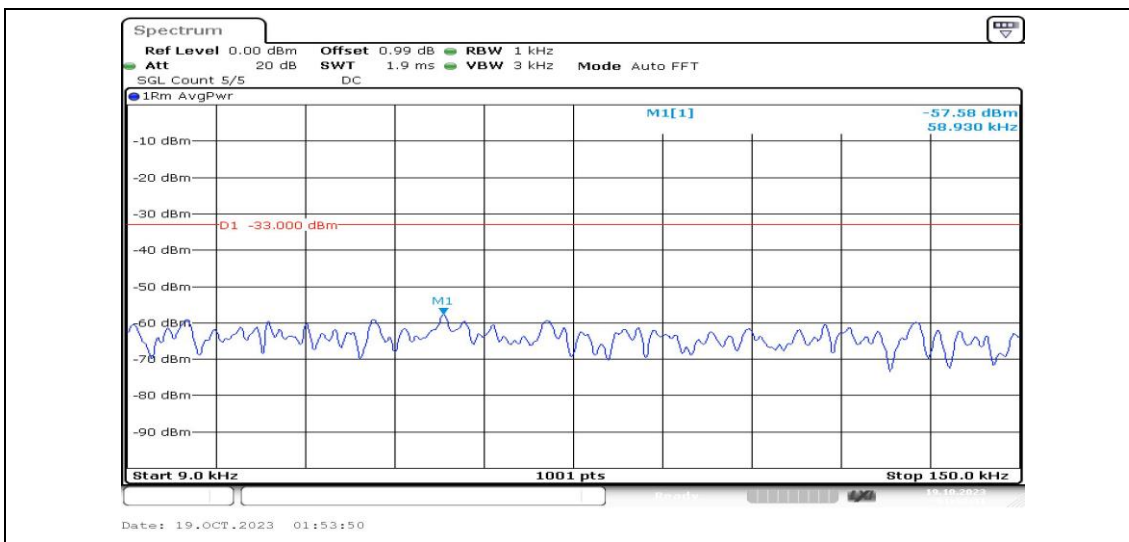

Band4-20MHz-16QAM-20175-1RB#0-Range2:0.15~30MHz-PASS

Band4-20MHz-16QAM-20175-1RB#0-Range3:30~1000MHz-PASS

Band4-20MHz-16QAM-20175-1RB#0-Range4:1000~20000MHz-PASS

Band4-20MHz-16QAM-20300-1RB#0-Range1:0.009~0.15MHz-PASS