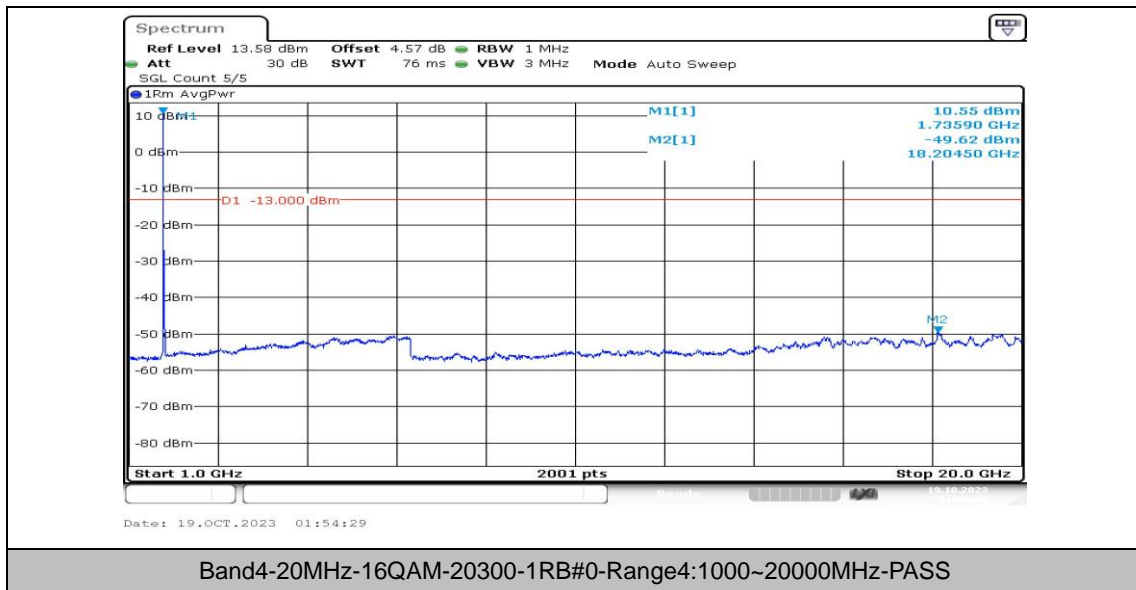

Band4-20MHz-16QAM-20175-1RB#0-Range2:0.15~30MHz-PASS

Band4-20MHz-16QAM-20175-1RB#0-Range3:30~1000MHz-PASS

Band4-20MHz-16QAM-20175-1RB#0-Range4:1000~20000MHz-PASS

Band4-20MHz-16QAM-20300-1RB#0-Range1:0.009~0.15MHz-PASS

Band4-20MHz-16QAM-20300-1RB#0-Range2:0.15~30MHz-PASS

Band4-20MHz-16QAM-20300-1RB#0-Range3:30~1000MHz-PASS