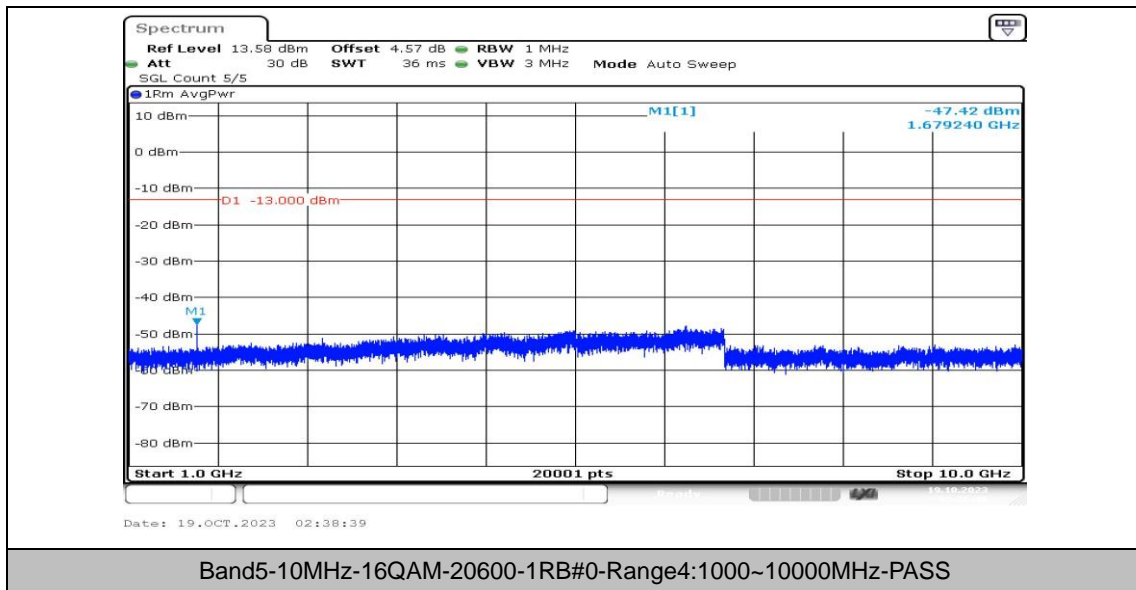

Band5-10MHz-16QAM-20525-1RB#0-Range4:1000~10000MHz-PASS

Band5-10MHz-16QAM-20600-1RB#0-Range1:0.009~0.15MHz-PASS

Band5-10MHz-16QAM-20600-1RB#0-Range2:0.15~30MHz-PASS

Band5-10MHz-16QAM-20600-1RB#0-Range3:30~1000MHz-PASS