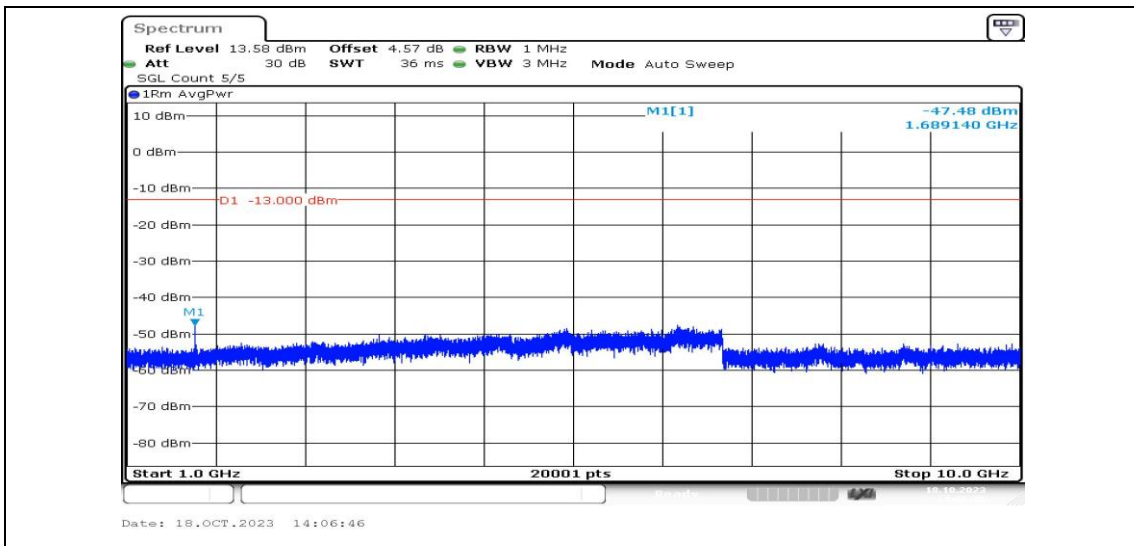

Band5-5MHz-QPSK-20625-1RB#0-Range4:1000~10000MHz-PASS

Band5-5MHz-16QAM-20625-1RB#0-Range1:0.009~0.15MHz-PASS

Band5-5MHz-16QAM-20625-1RB#0-Range2:0.15~30MHz-PASS

Band5-5MHz-16QAM-20625-1RB#0-Range3:30~1000MHz-PASS