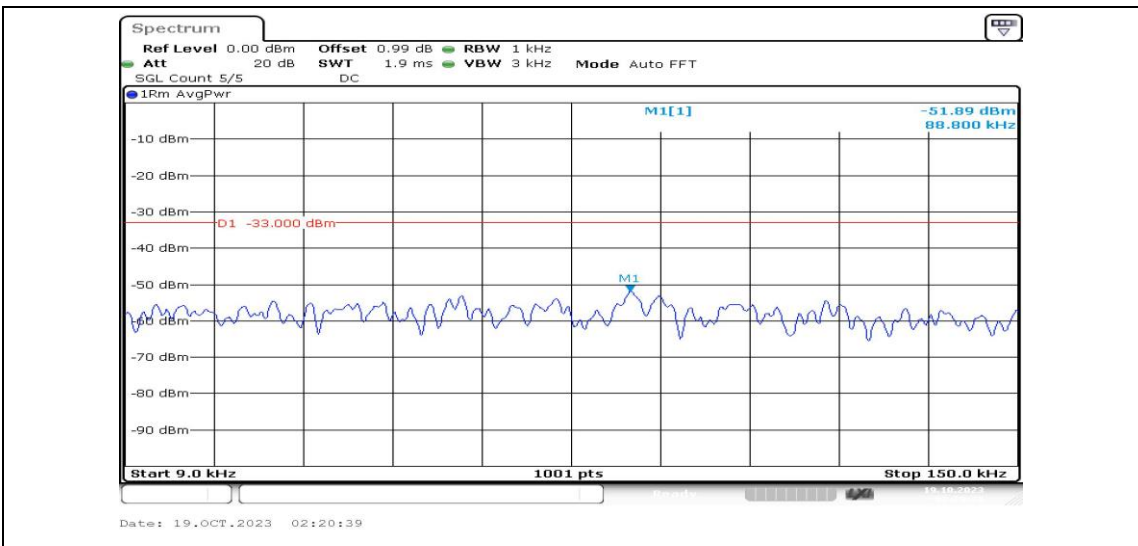

Band5-10MHz-QPSK-20525-1RB#0-Range4:1000~10000MHz-PASS