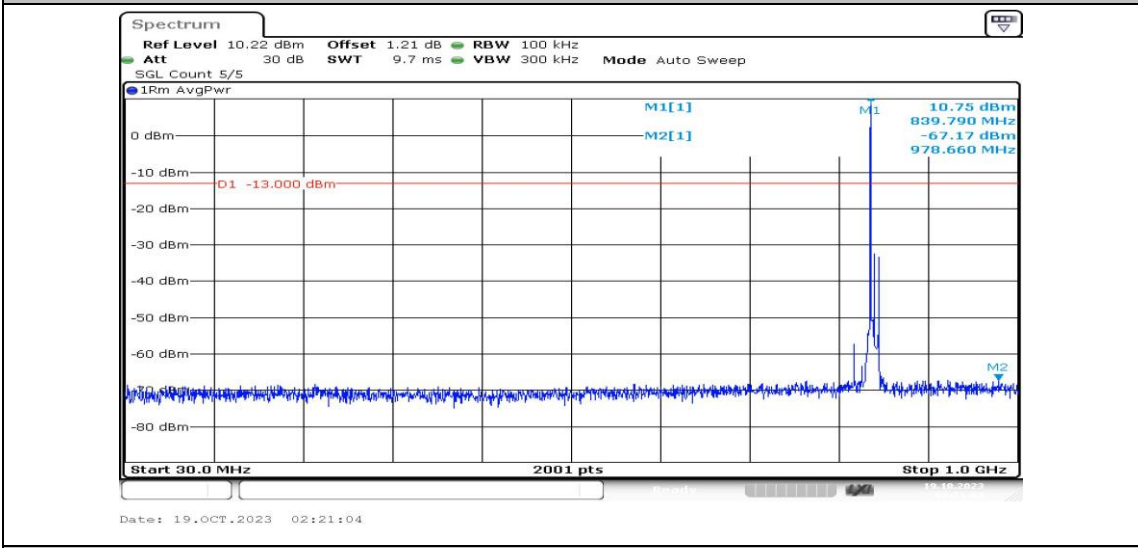

Band5-10MHz-QPSK-20600-1RB#0-Range2:0.15~30MHz-PASS