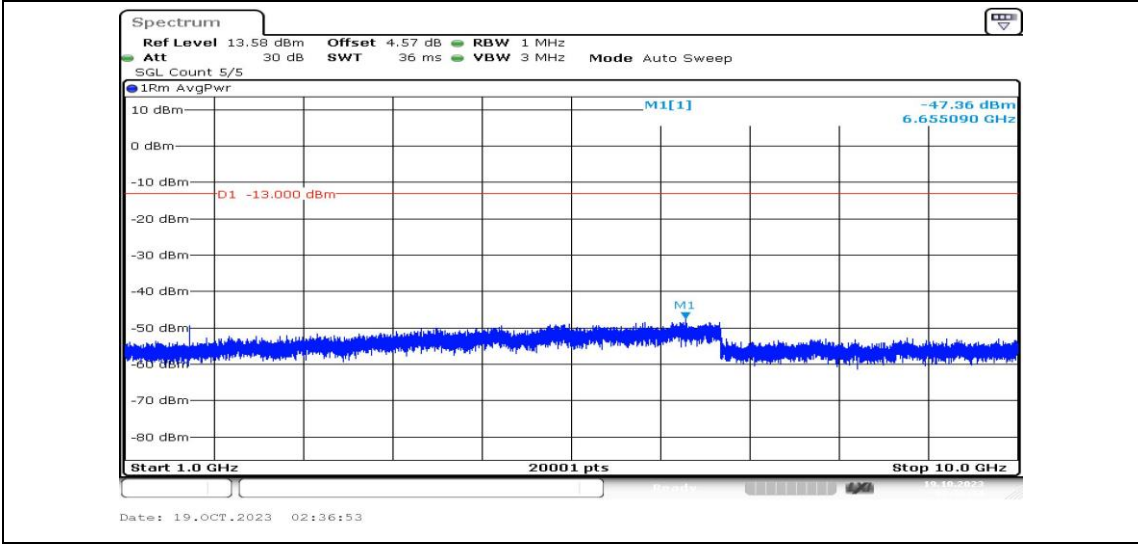

Band5-10MHz-QPSK-20600-1RB#0-Range4:1000~10000MHz-PASS

Band5-10MHz-16QAM-20450-1RB#0-Range1:0.009~0.15MHz-PASS

Band5-10MHz-16QAM-20450-1RB#0-Range2:0.15~30MHz-PASS

Band5-10MHz-16QAM-20450-1RB#0-Range3:30~1000MHz-PASS