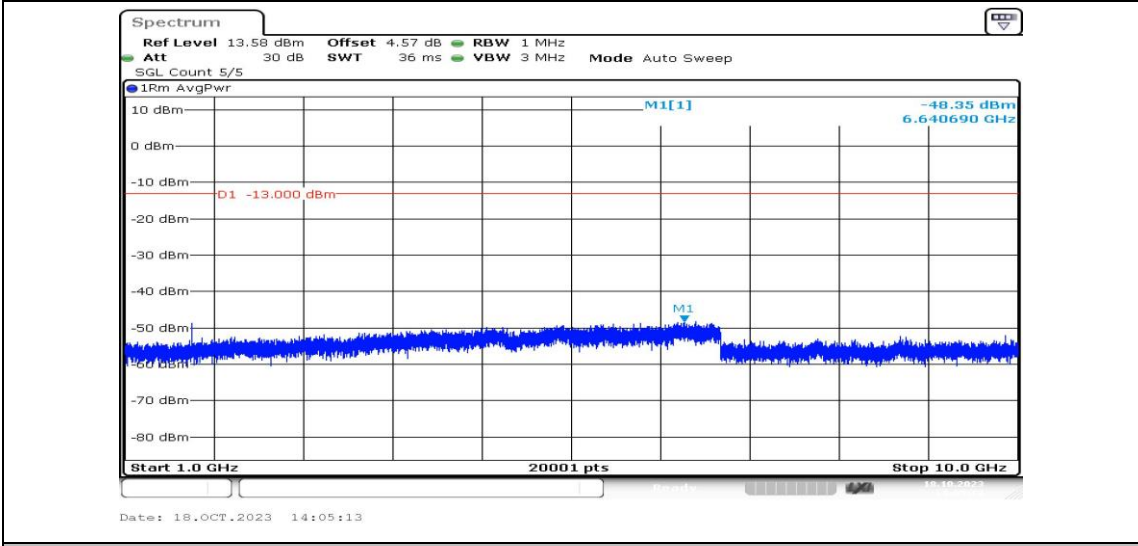

Band5-5MHz-QPSK-20525-1RB#0-Range4:1000~10000MHz-PASS

Band5-5MHz-16QAM-20525-1RB#0-Range1:0.009~0.15MHz-PASS

Band5-5MHz-16QAM-20525-1RB#0-Range2:0.15~30MHz-PASS

Band5-5MHz-16QAM-20525-1RB#0-Range3:30~1000MHz-PASS