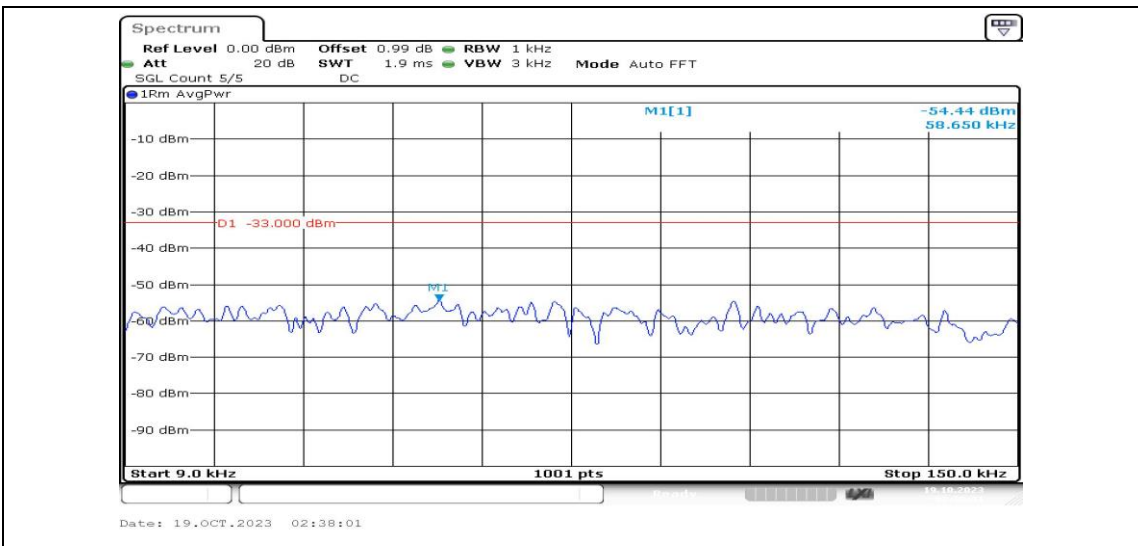

Band5-10MHz-16QAM-20525-1RB#0-Range4:1000~10000MHz-PASS