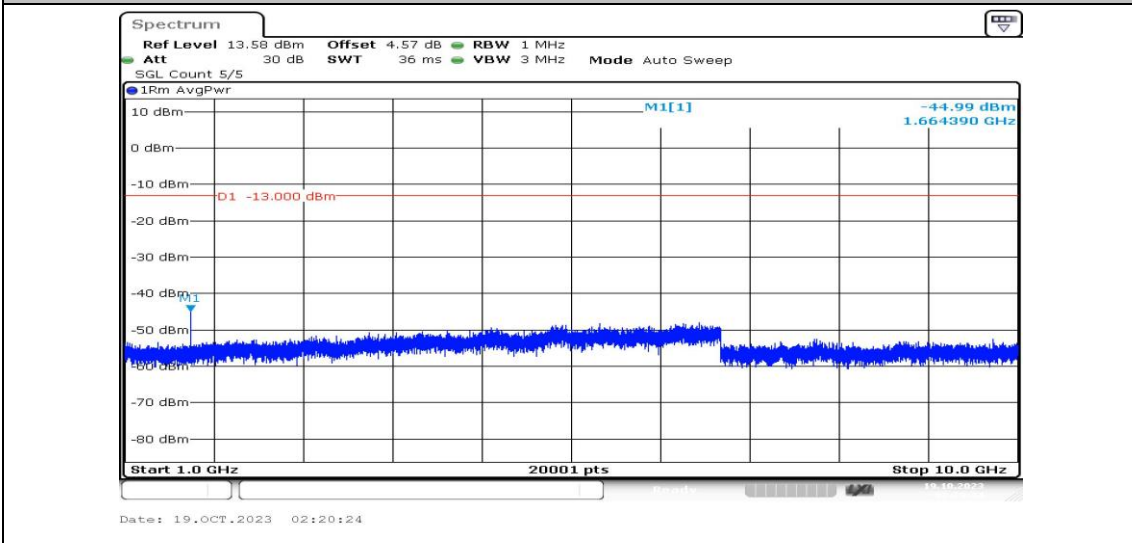

Band5-10MHz-QPSK-20450-1RB#0-Range4:1000~10000MHz-PASS

Band5-10MHz-QPSK-20525-1RB#0-Range1:0.009~0.15MHz-PASS

Band5-10MHz-QPSK-20525-1RB#0-Range2:0.15~30MHz-PASS

Band5-10MHz-QPSK-20525-1RB#0-Range3:30~100MHz-PASS