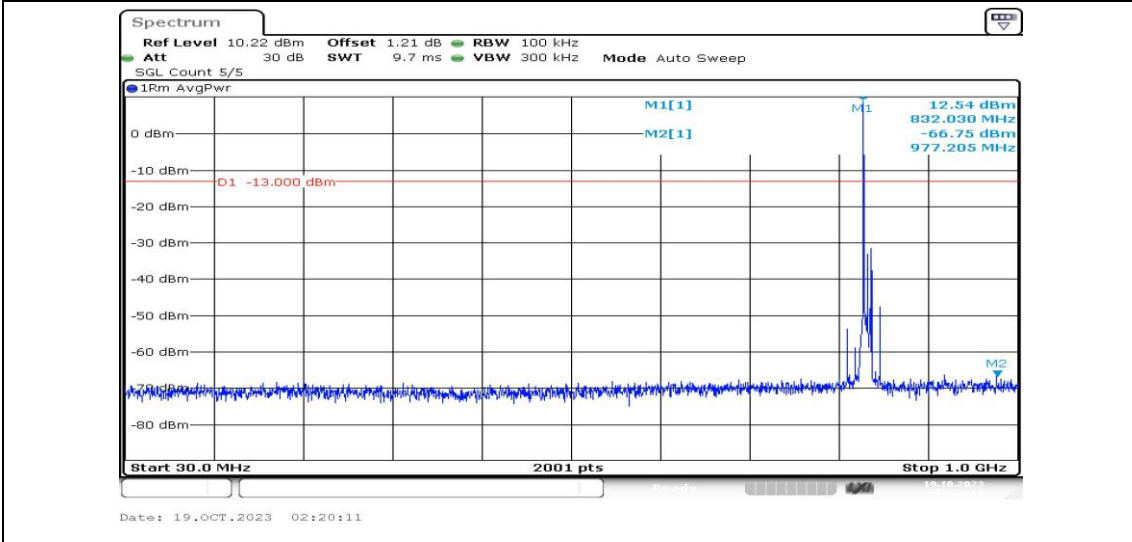

Band5-10MHz-QPSK-20525-1RB#0-Range2:0.15~30MHz-PASS