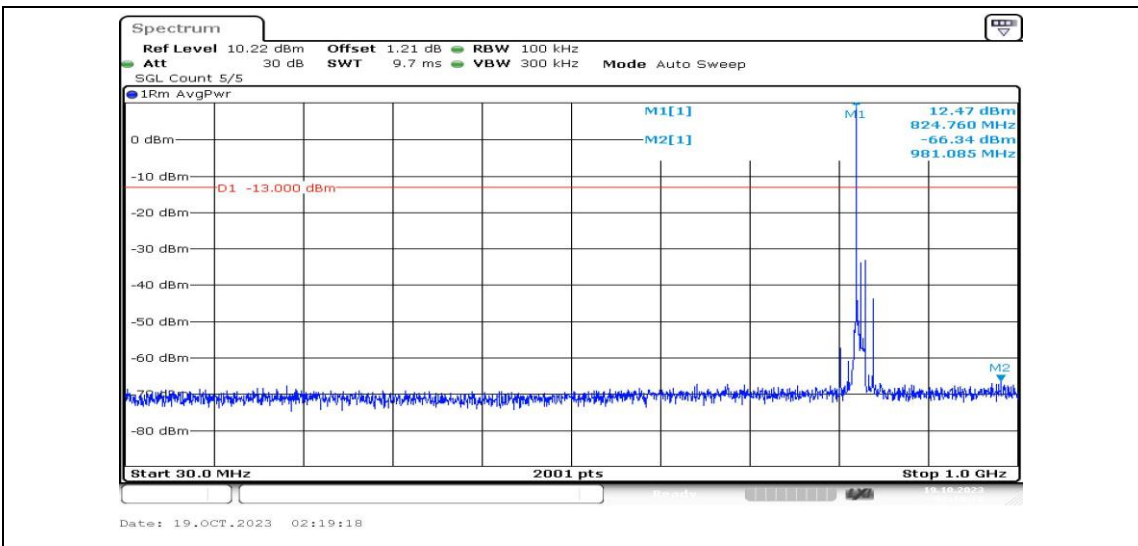

Band5-10MHz-QPSK-20450-1RB#0-Range2:0.15~30MHz-PASS