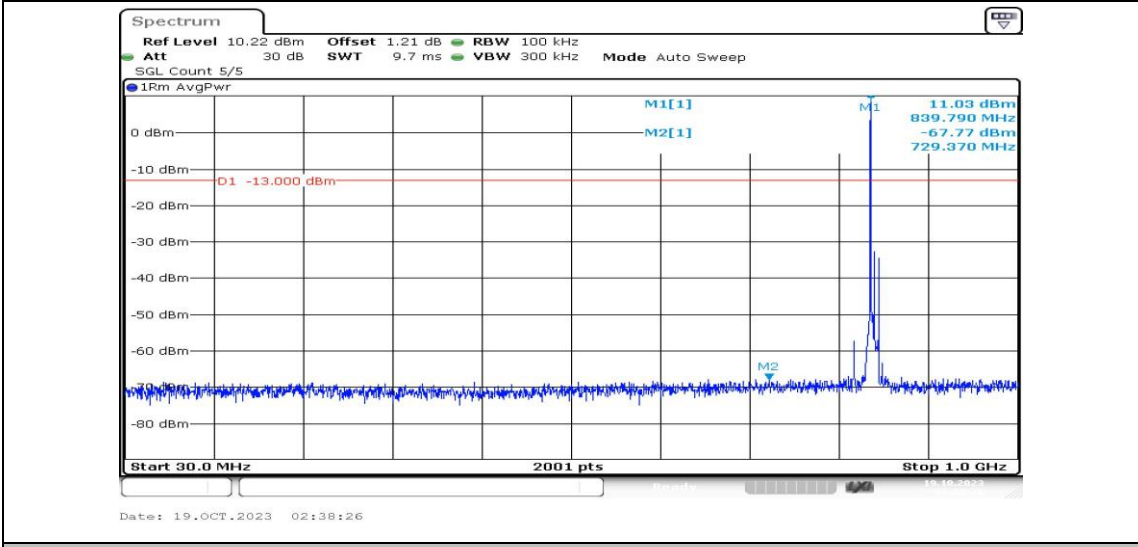

Band5-10MHz-16QAM-20600-1RB#0-Range2:0.15~30MHz-PASS