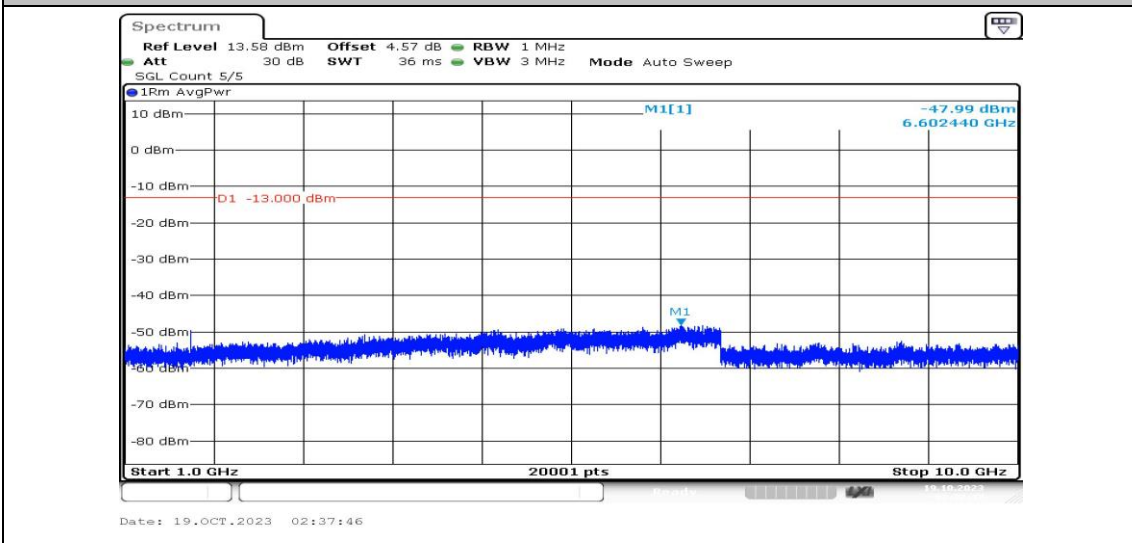

Band5-10MHz-16QAM-20450-1RB#0-Range4:1000~10000MHz-PASS

Band5-10MHz-16QAM-20525-1RB#0-Range1:0.009~0.15MHz-PASS

Band5-10MHz-16QAM-20525-1RB#0-Range2:0.15~30MHz-PASS

Band5-10MHz-16QAM-20525-1RB#0-Range3:30~1000MHz-PASS