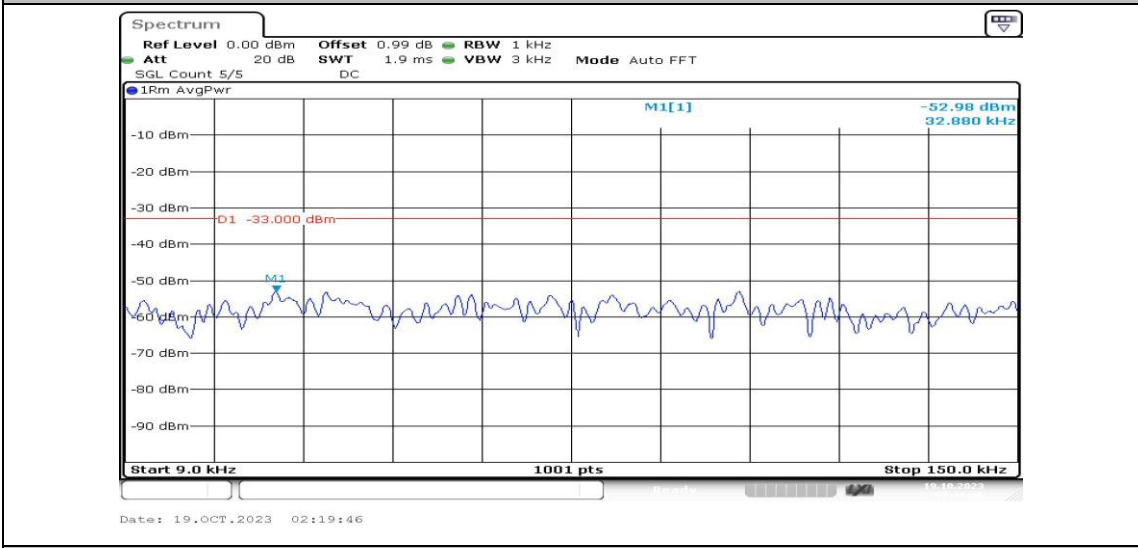

Band5-10MHz-QPSK-20450-1RB#0-Range4:1000~10000MHz-PASS