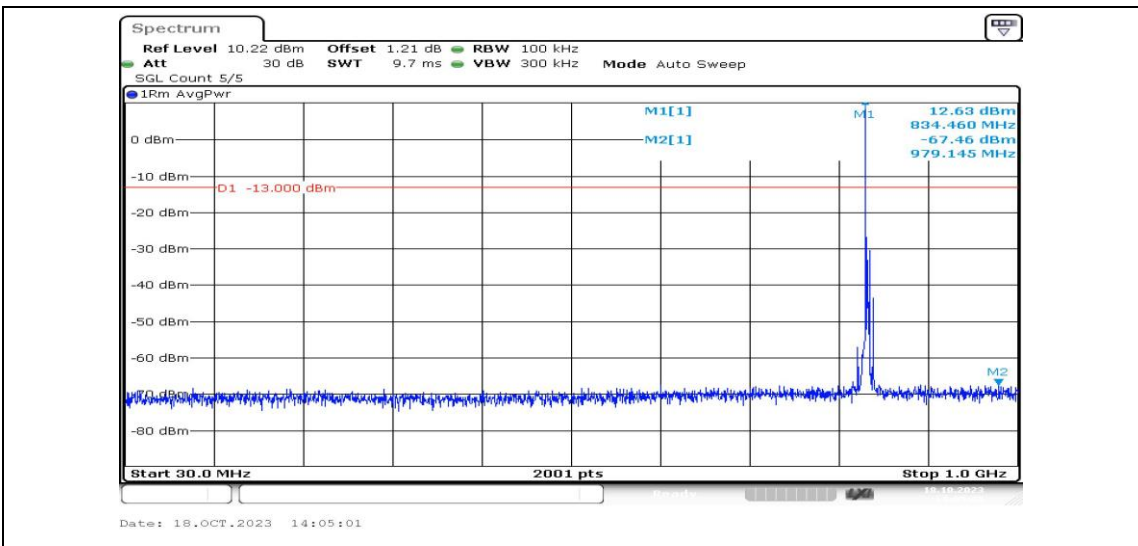

Band5-5MHz-QPSK-20525-1RB#0-Range4:1000~10000MHz-PASS

Band5-5MHz-16QAM-20525-1RB#0-Range1:0.009~0.15MHz-PASS

Band5-5MHz-16QAM-20525-1RB#0-Range2:0.15~30MHz-PASS

Band5-5MHz-16QAM-20525-1RB#0-Range3:30~1000MHz-PASS