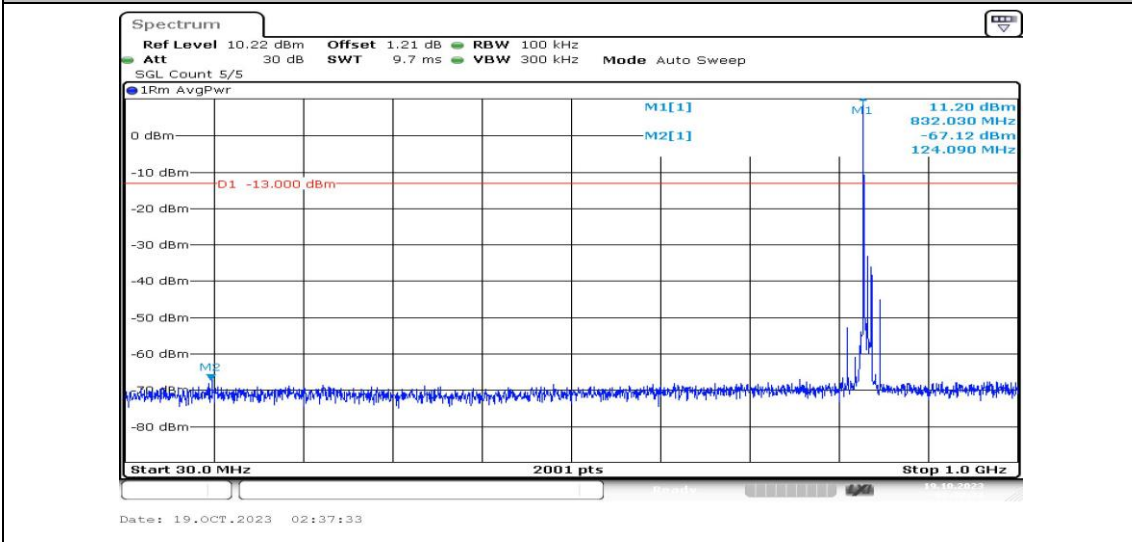

Band5-10MHz-16QAM-20525-1RB#0-Range2:0.15~30MHz-PASS