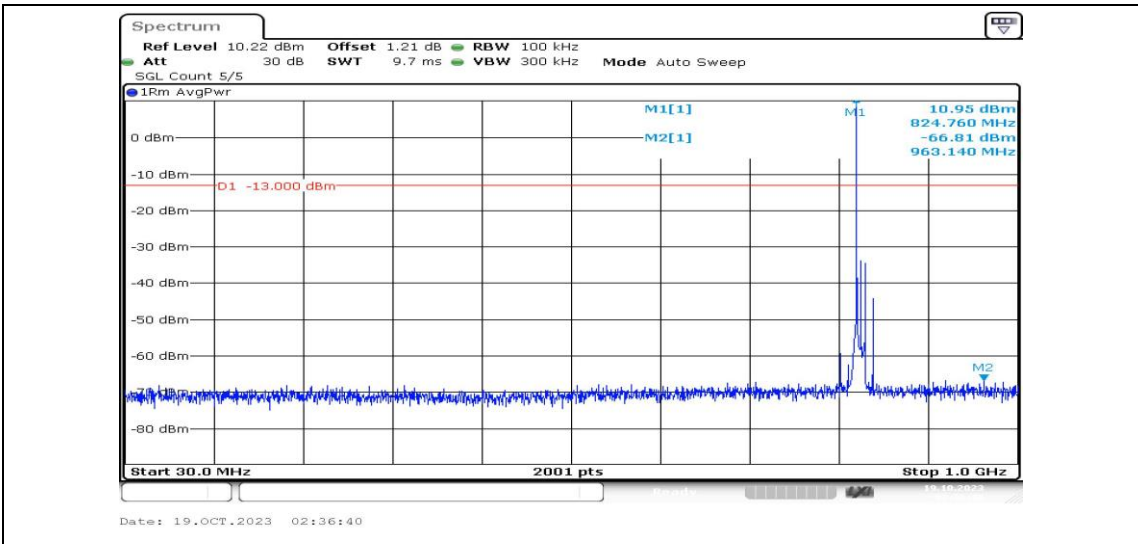

Band5-10MHz-16QAM-20450-1RB#0-Range2:0.15~30MHz-PASS