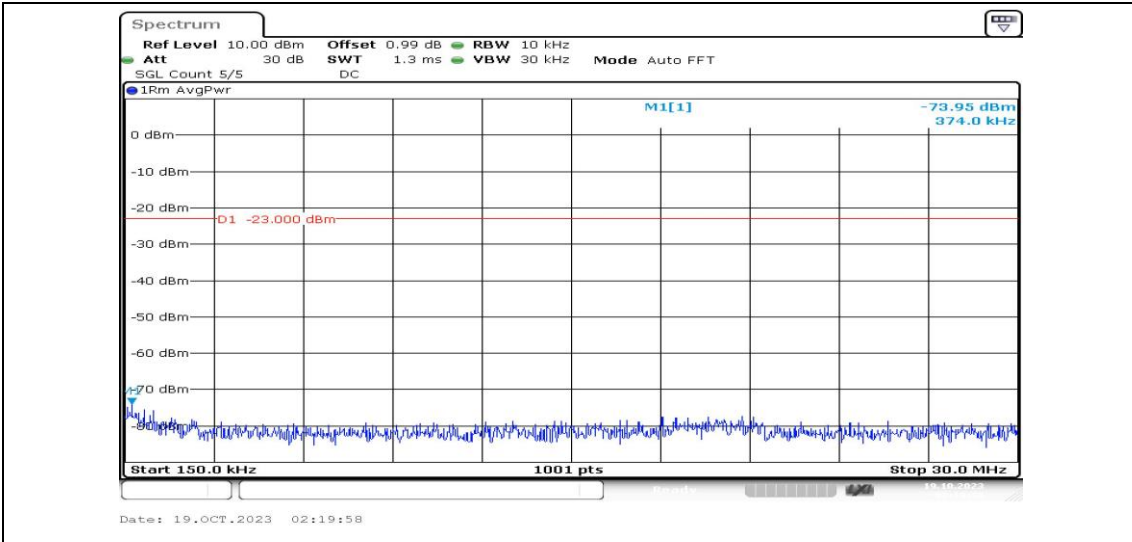

Band5-10MHz-QPSK-20525-1RB#0-Range1:0.009~0.15MHz-PASS