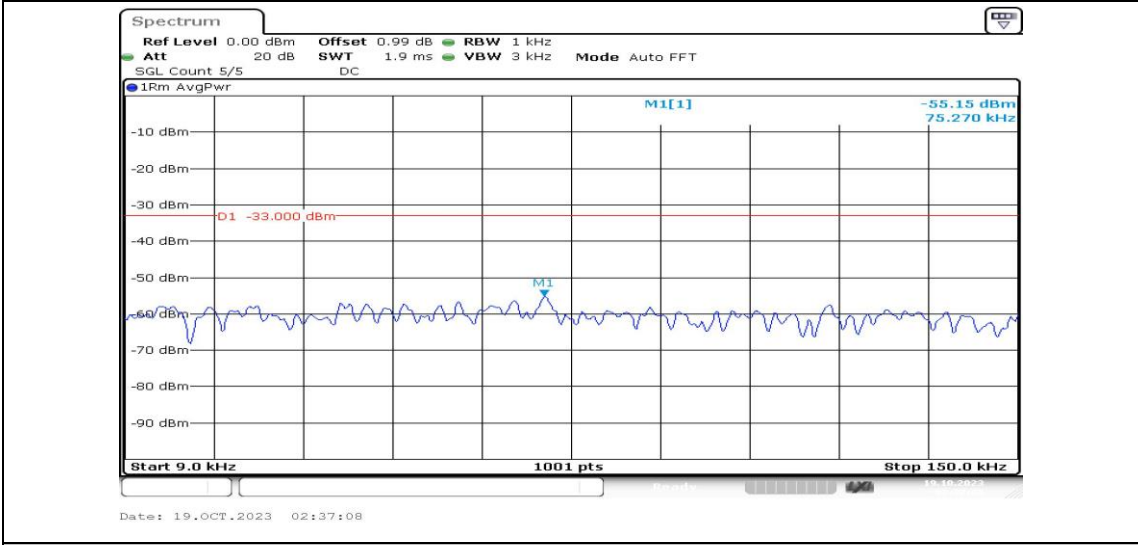

Band5-10MHz-16QAM-20450-1RB#0-Range4:1000~10000MHz-PASS