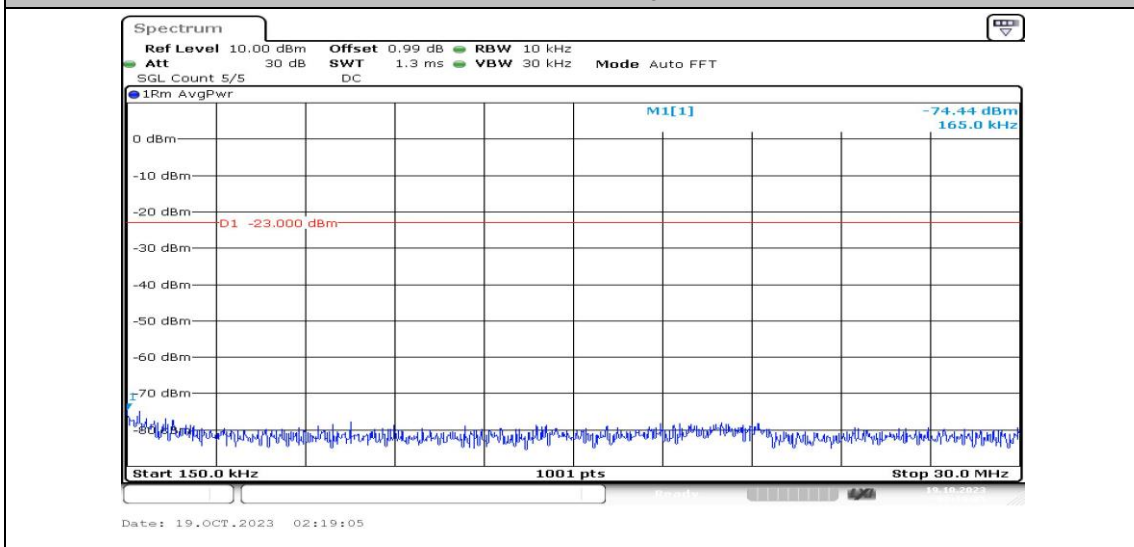

Band5-10MHz-QPSK-20450-1RB#0-Range1:0.009~0.15MHz-PASS