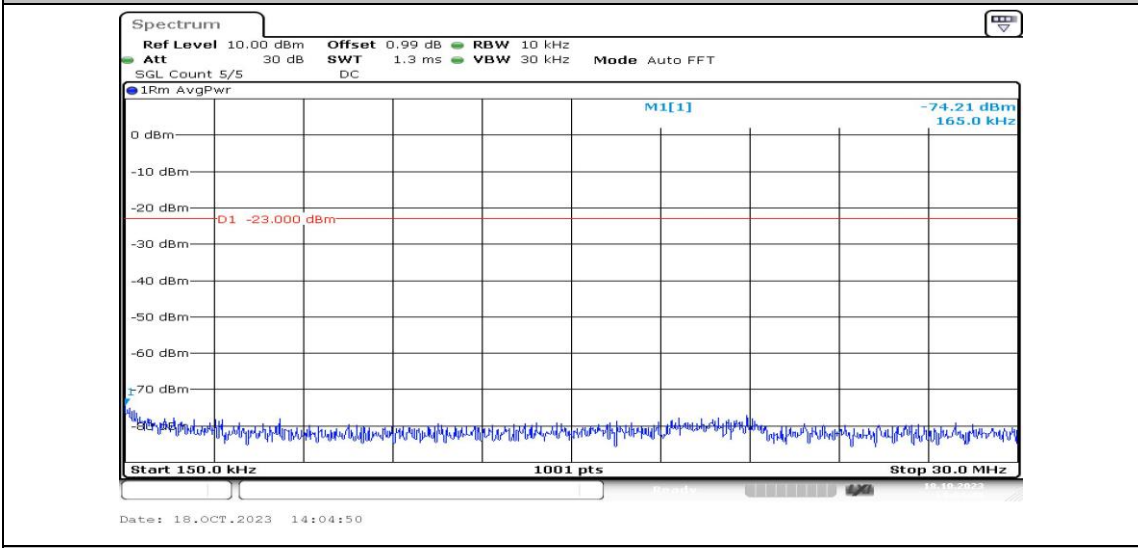

Band5-5MHz-QPSK-20525-1RB#0-Range4:1000~10000MHz-PASS

Band5-5MHz-16QAM-20525-1RB#0-Range1:0.009~0.15MHz-PASS

Band5-5MHz-16QAM-20525-1RB#0-Range2:0.15~30MHz-PASS

Band5-5MHz-16QAM-20525-1RB#0-Range3:30~1000MHz-PASS