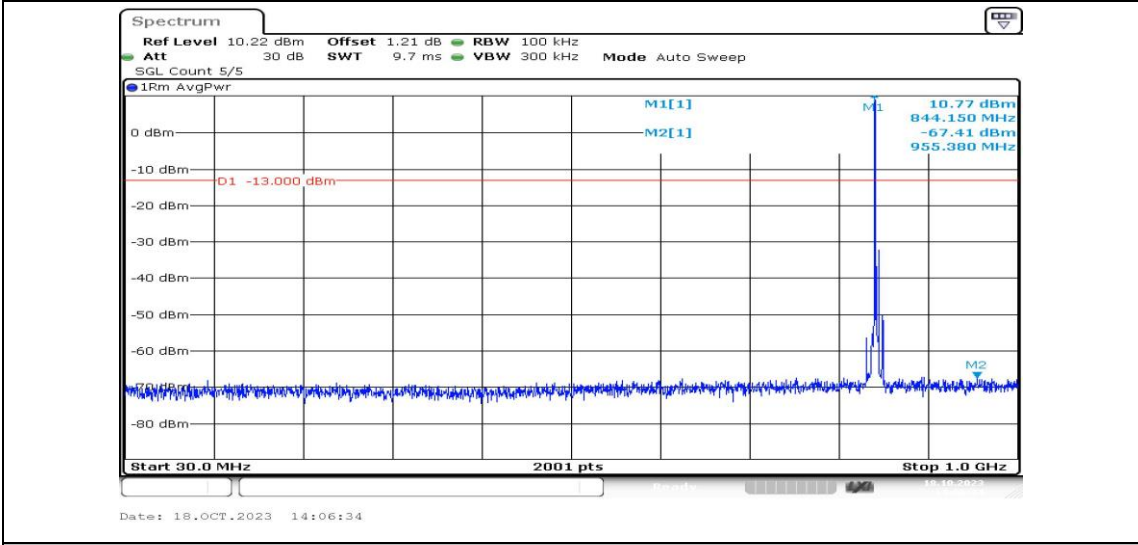

Band5-5MHz-16QAM-20625-1RB#0-Range2:0.15~30MHz-PASS