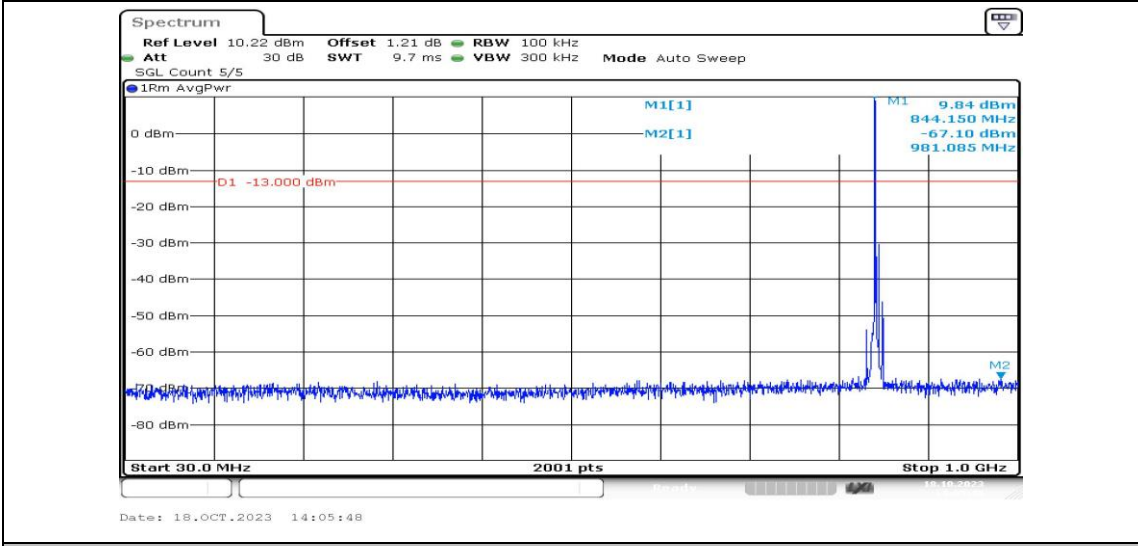

Band5-5MHz-QPSK-20625-1RB#0-Range2:0.15~30MHz-PASS