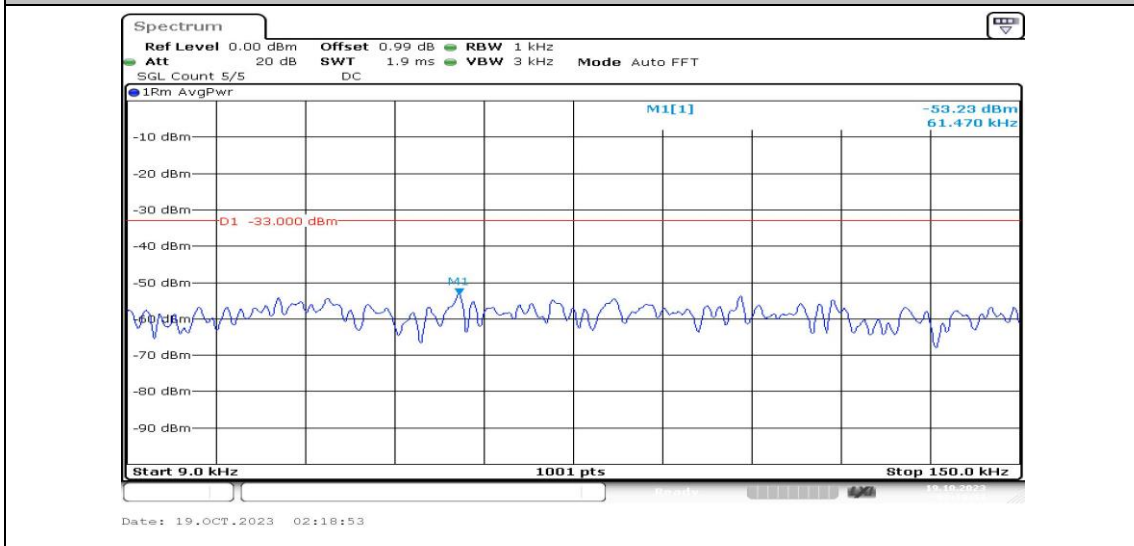

Band5-5MHz-16QAM-20625-1RB#0-Range4:1000~10000MHz-PASS