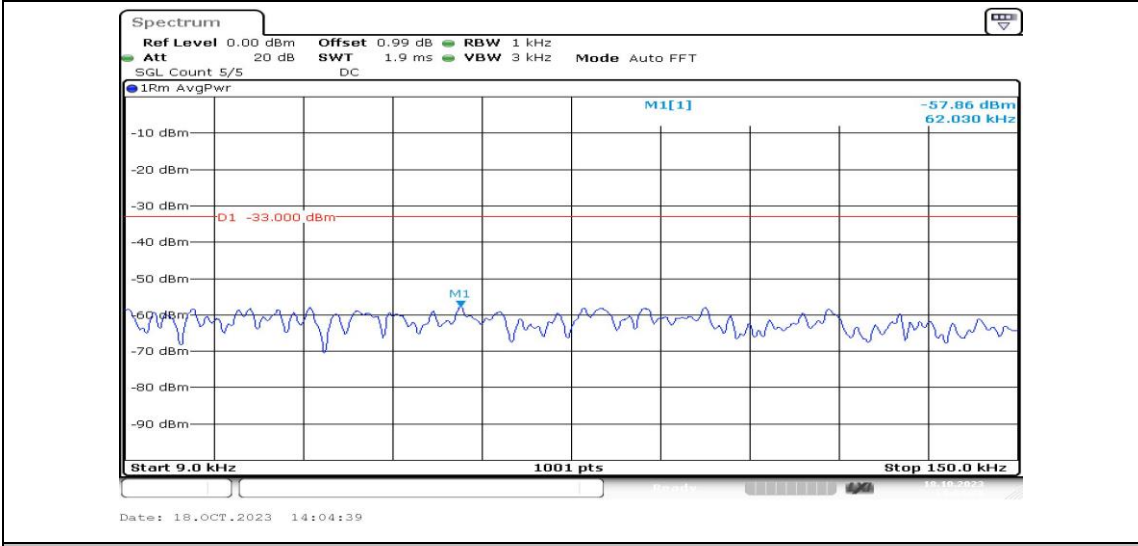

Band5-5MHz-QPSK-20525-1RB#0-Range4:1000~10000MHz-PASS

Band5-5MHz-16QAM-20525-1RB#0-Range1:0.009~0.15MHz-PASS

Band5-5MHz-16QAM-20525-1RB#0-Range2:0.15~30MHz-PASS

Band5-5MHz-16QAM-20525-1RB#0-Range3:30~1000MHz-PASS