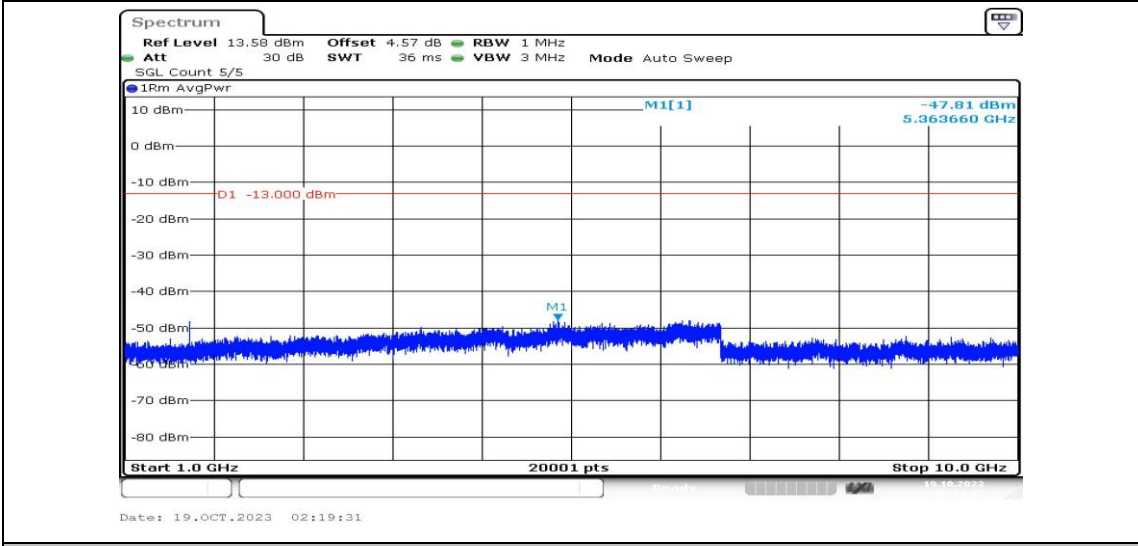

Band5-5MHz-16QAM-20625-1RB#0-Range4:1000~10000MHz-PASS

Band5-10MHz-QPSK-20450-1RB#0-Range1:0.009~0.15MHz-PASS

Band5-10MHz-QPSK-20450-1RB#0-Range2:0.15~30MHz-PASS

Band5-10MHz-QPSK-20450-1RB#0-Range3:30~1000MHz-PASS