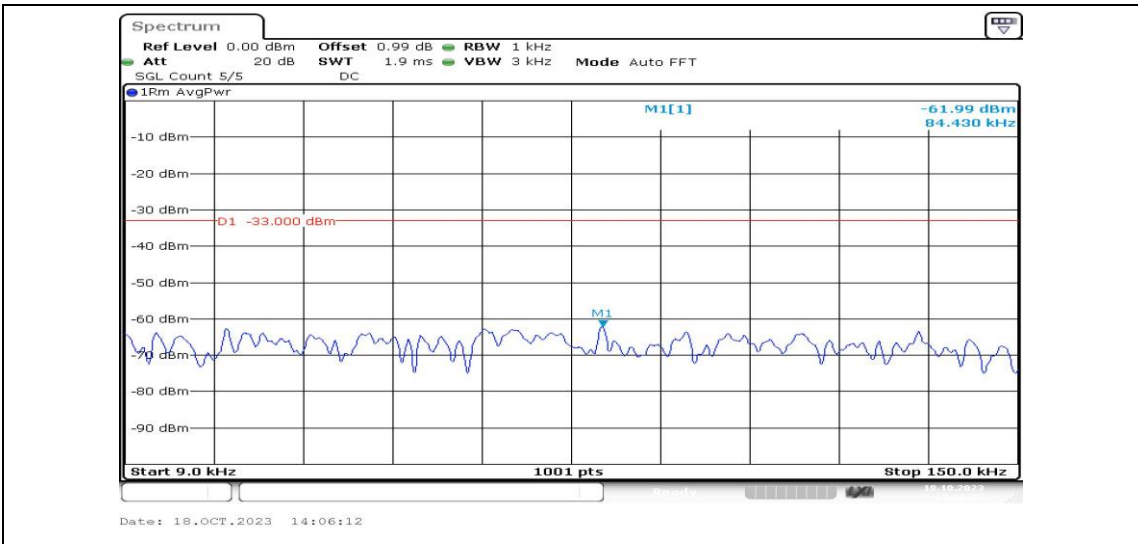

Band5-5MHz-QPSK-20625-1RB#0-Range4:1000~10000MHz-PASS