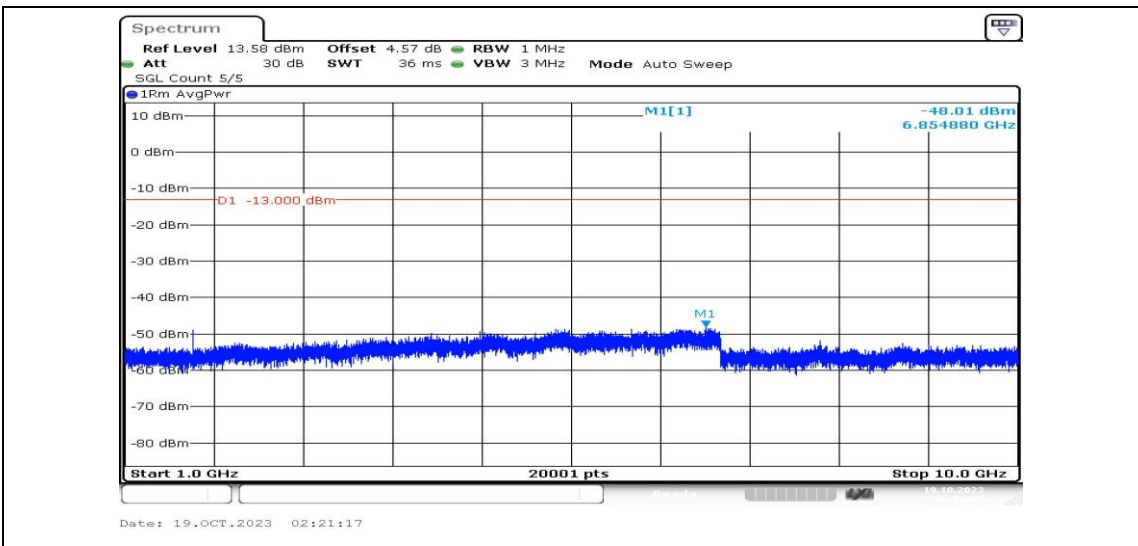

Band5-10MHz-QPSK-20525-1RB#0-Range4:1000~10000MHz-PASS

Band5-10MHz-QPSK-20600-1RB#0-Range1:0.009~0.15MHz-PASS

Band5-10MHz-QPSK-20600-1RB#0-Range2:0.15~30MHz-PASS

Band5-10MHz-QPSK-20600-1RB#0-Range3:30~1000MHz-PASS