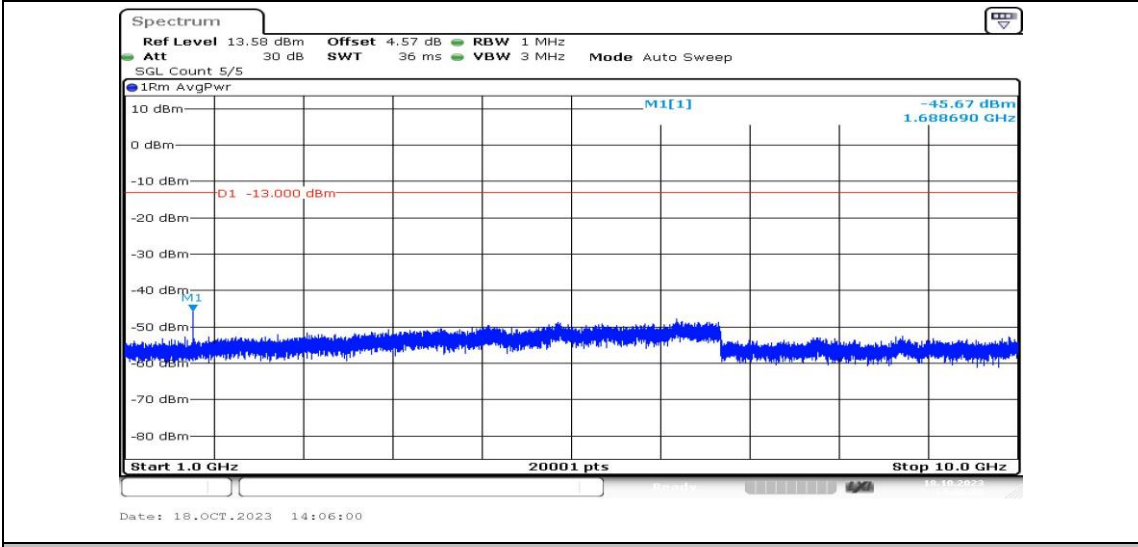

Band5-5MHz-16QAM-20525-1RB#0-Range4:1000~10000MHz-PASS

Band5-5MHz-QPSK-20625-1RB#0-Range1:0.009~0.15MHz-PASS

Band5-5MHz-QPSK-20625-1RB#0-Range2:0.15~30MHz-PASS

Band5-5MHz-QPSK-20625-1RB#0-Range3:30~1000MHz-PASS