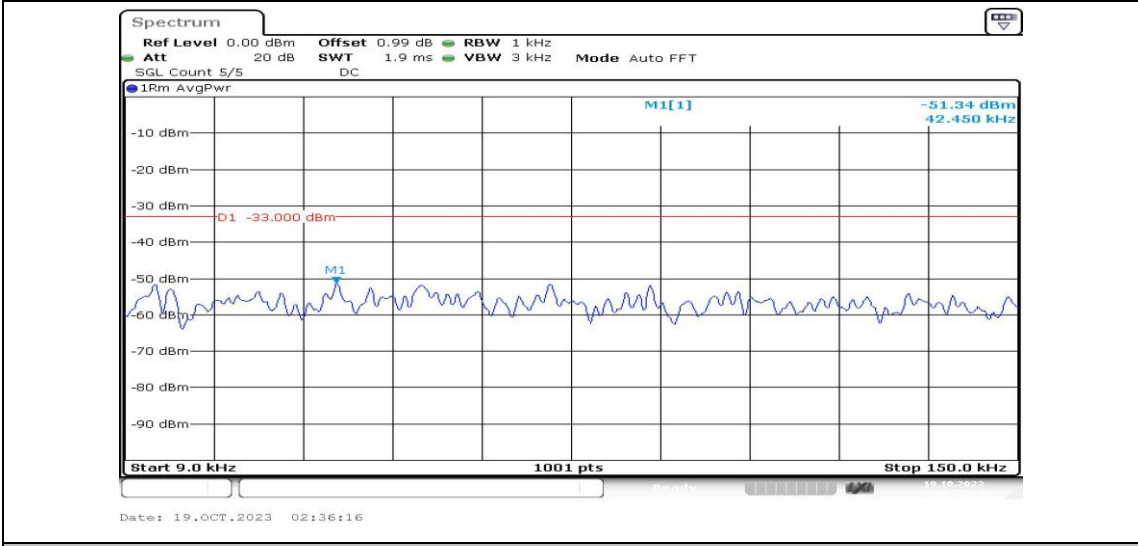

Band5-10MHz-QPSK-20600-1RB#0-Range4:1000~10000MHz-PASS