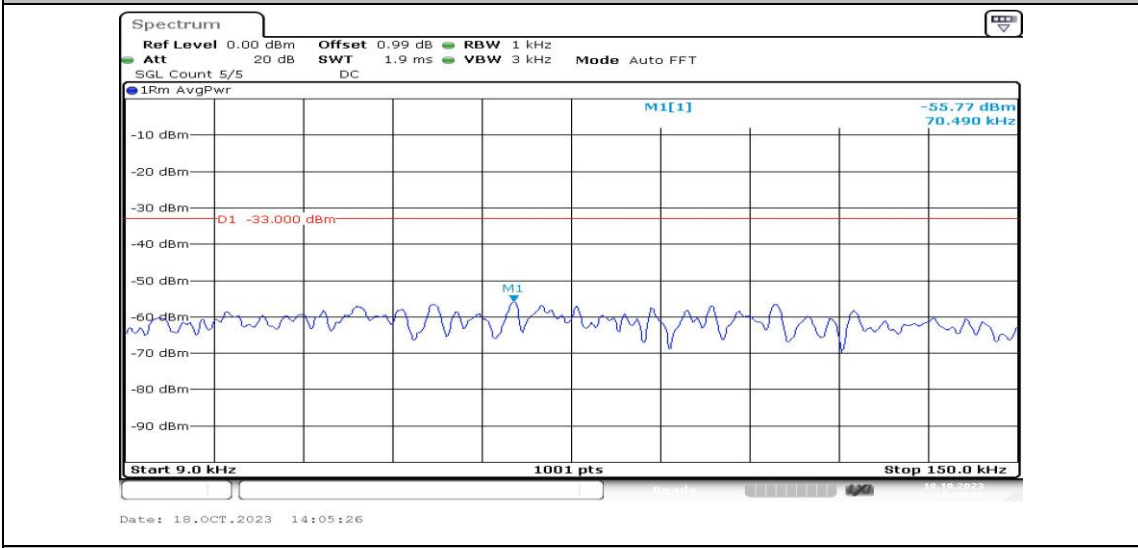

Band5-5MHz-16QAM-20525-1RB#0-Range4:1000~10000MHz-PASS