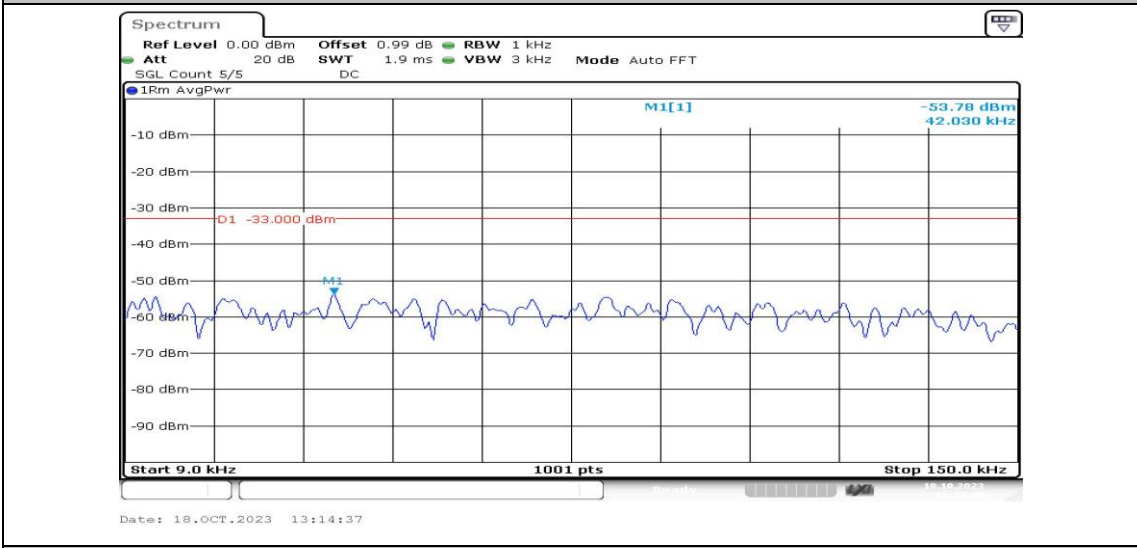

### Test Graphs

Band5-1.4MHz-QPSK-20407-1RB#0-Range1:0.009~0.15MHz-PASS

Band5-1.4MHz-QPSK-20407-1RB#0-Range2:0.15~30MHz-PASS

Band5-1.4MHz-QPSK-20407-1RB#0-Range3:30~1000MHz-PASS

Band5-1.4MHz-QPSK-20407-1RB#0-Range4:1000~10000MHz-PASS