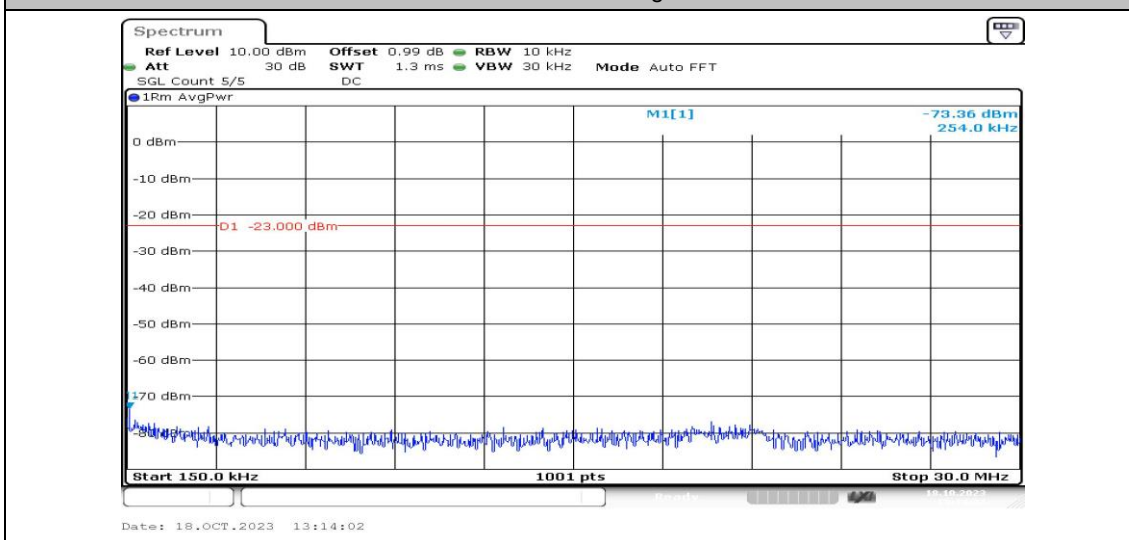

Band5-1.4MHz-QPSK-20407-1RB#0-Range2:0.15~30MHz-PASS