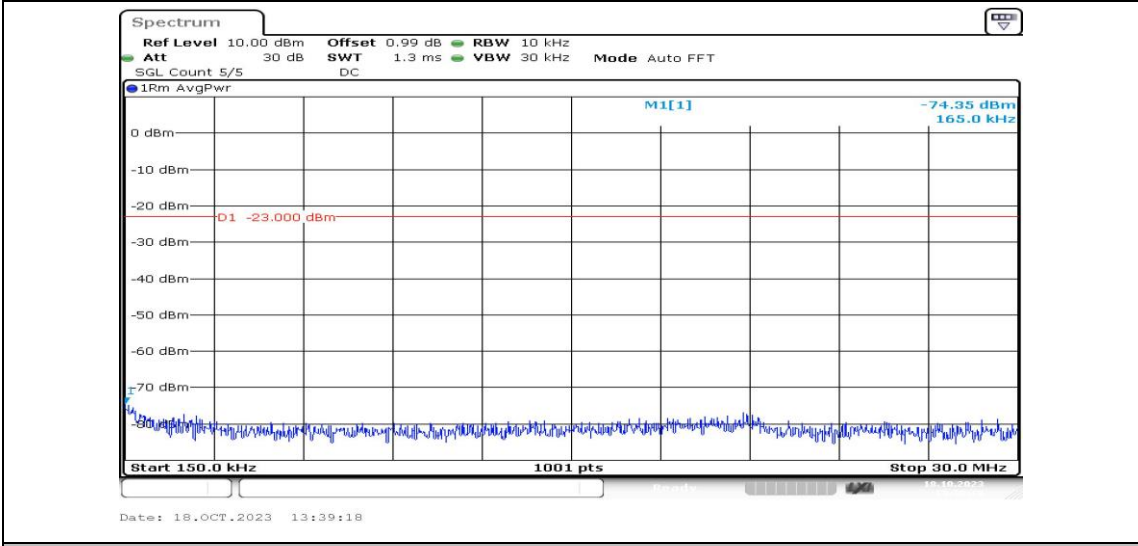

Band5-3MHz-QPSK-20525-1RB#0-Range2:0.15~30MHz-PASS