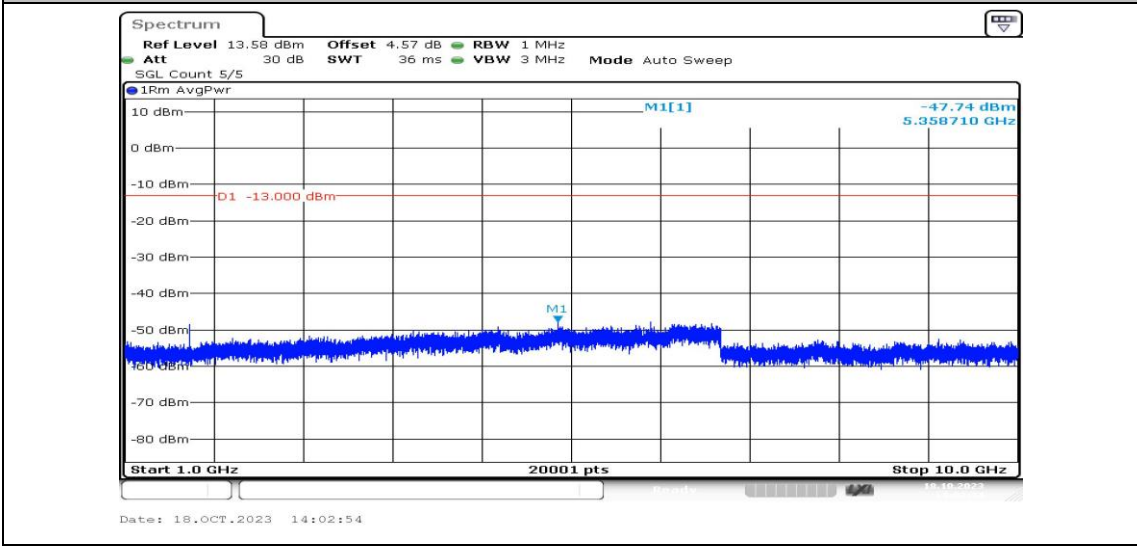

Band5-5MHz-QPSK-20425-1RB#0-Range4:1000~10000MHz-PASS