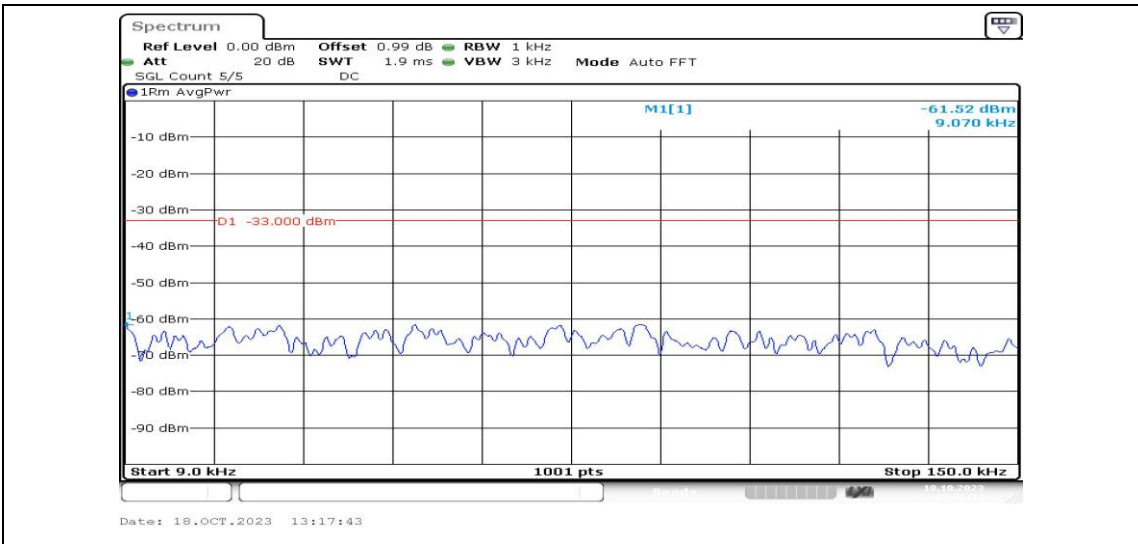

Band5-1.4MHz-QPSK-20643-1RB#0-Range1:0.009~0.15MHz-PASS

Band5-1.4MHz-QPSK-20643-1RB#0-Range2:0.15~30MHz-PASS

Band5-1.4MHz-QPSK-20643-1RB#0-Range3:30~1000MHz-PASS

Band5-1.4MHz-QPSK-20643-1RB#0-Range4:1000~10000MHz-PASS