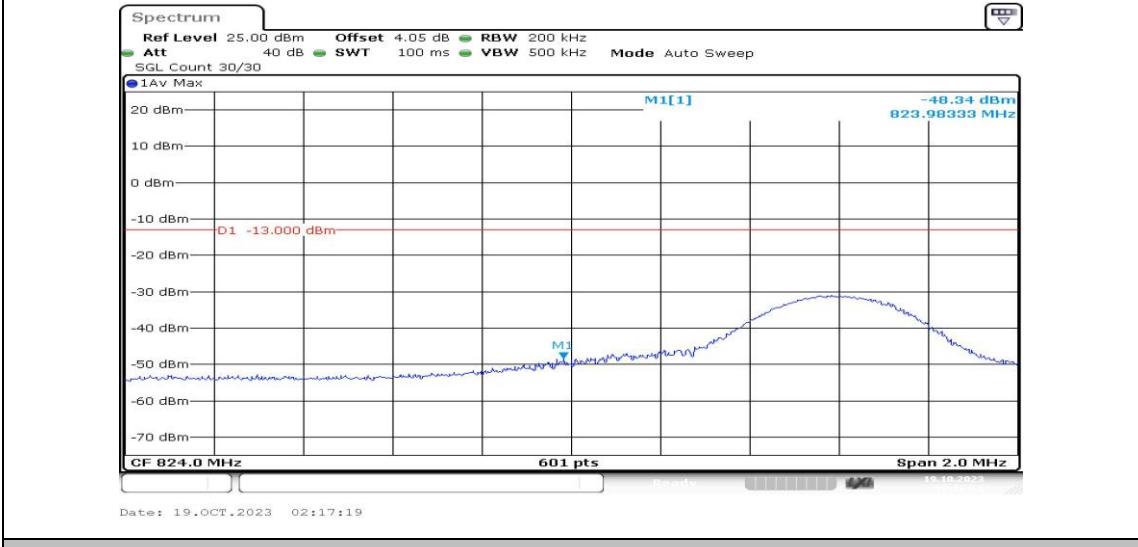

Band5-5MHz-16QAM-20625-25RB#0-PASS

Band5-10MHz-QPSK-20450-1RB#0-PASS

Band5-10MHz-QPSK-20450-1RB#49-PASS

Band5-10MHz-QPSK-20450-50RB#0-PASS

Band5-10MHz-QPSK-20600-1RB#0-PASS

Band5-10MHz-QPSK-20600-1RB#49-PASS