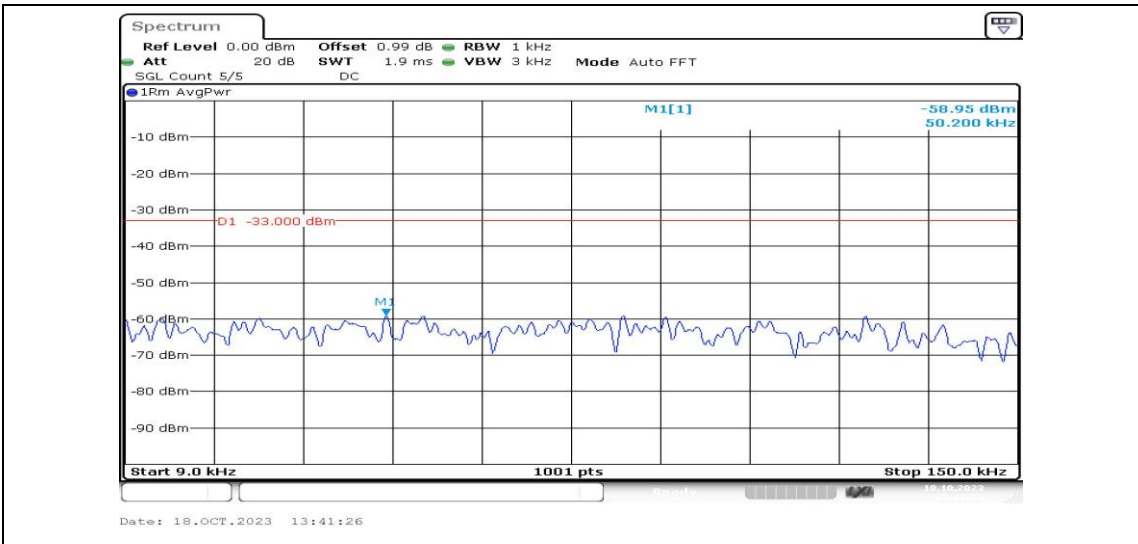

Band5-3MHz-QPSK-20635-1RB#0-Range1:0.009~0.15MHz-PASS

Band5-3MHz-QPSK-20635-1RB#0-Range2:0.15~30MHz-PASS

Band5-3MHz-QPSK-20635-1RB#0-Range3:30~1000MHz-PASS

Band5-3MHz-QPSK-20635-1RB#0-Range4:1000~10000MHz-PASS