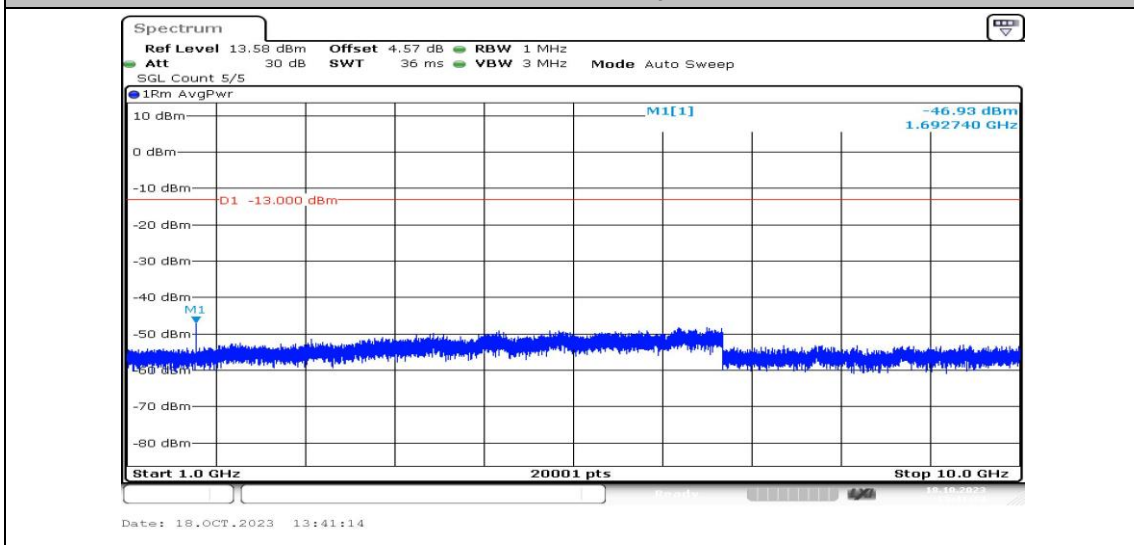

Band5-3MHz-QPSK-20635-1RB#0-Range4:1000~10000MHz-PASS