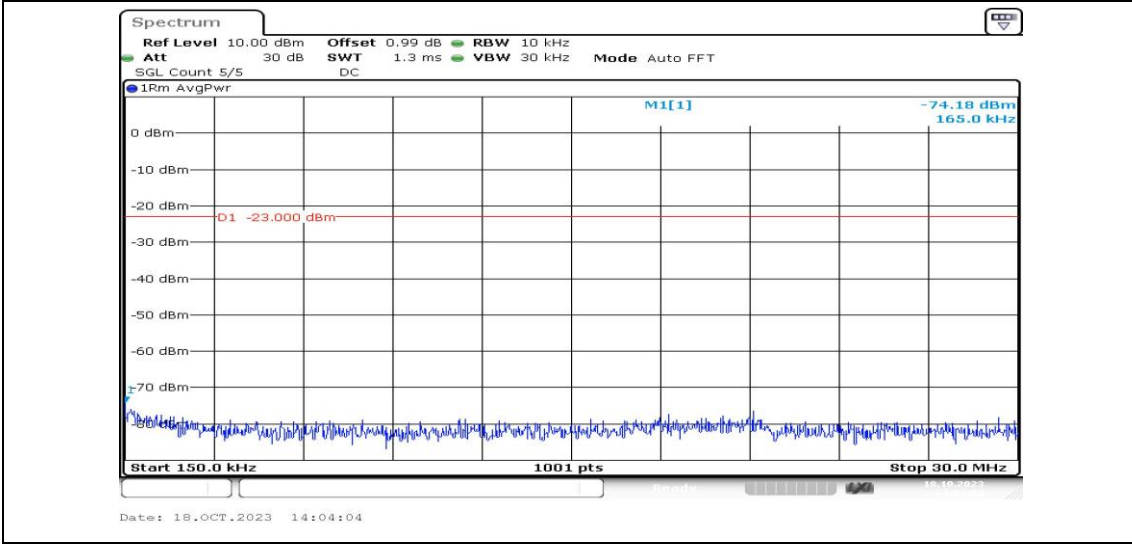

Band5-5MHz-QPSK-20525-1RB#0-Range2:0.15~30MHz-PASS