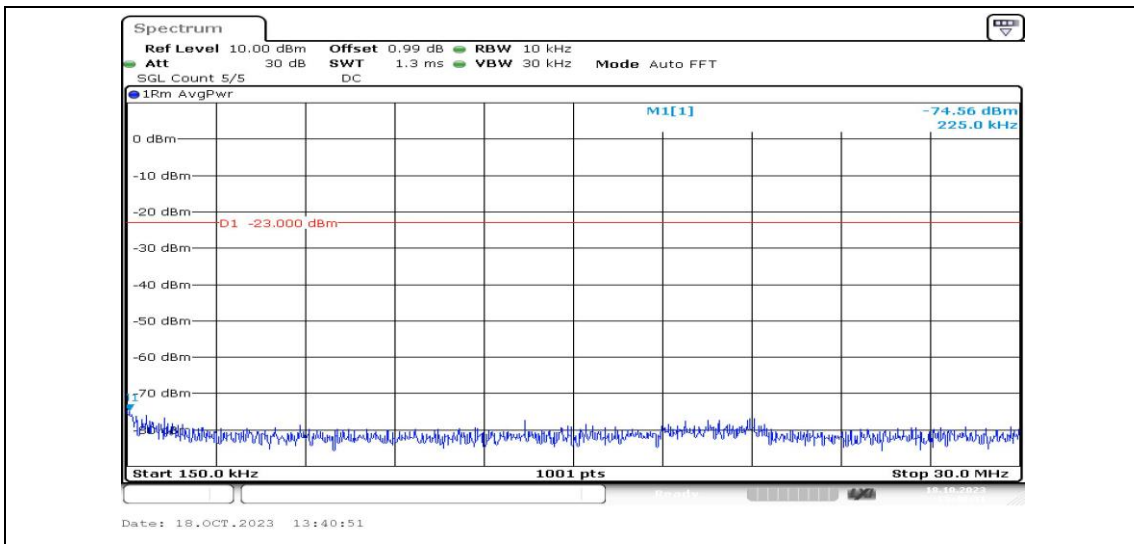

Band5-3MHz-QPSK-20635-1RB#0-Range2:0.15~30MHz-PASS