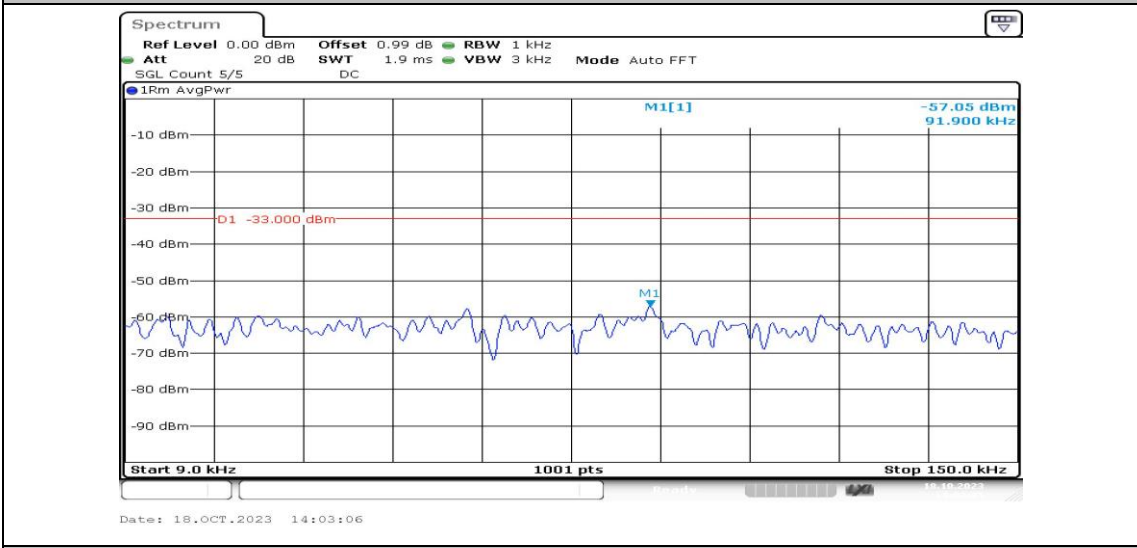

Band5-5MHz-QPSK-20425-1RB#0-Range1:0.009~0.15MHz-PASS

Band5-5MHz-QPSK-20425-1RB#0-Range2:0.15~30MHz-PASS

Band5-5MHz-QPSK-20425-1RB#0-Range3:30~1000MHz-PASS

Band5-5MHz-QPSK-20425-1RB#0-Range4:1000~10000MHz-PASS