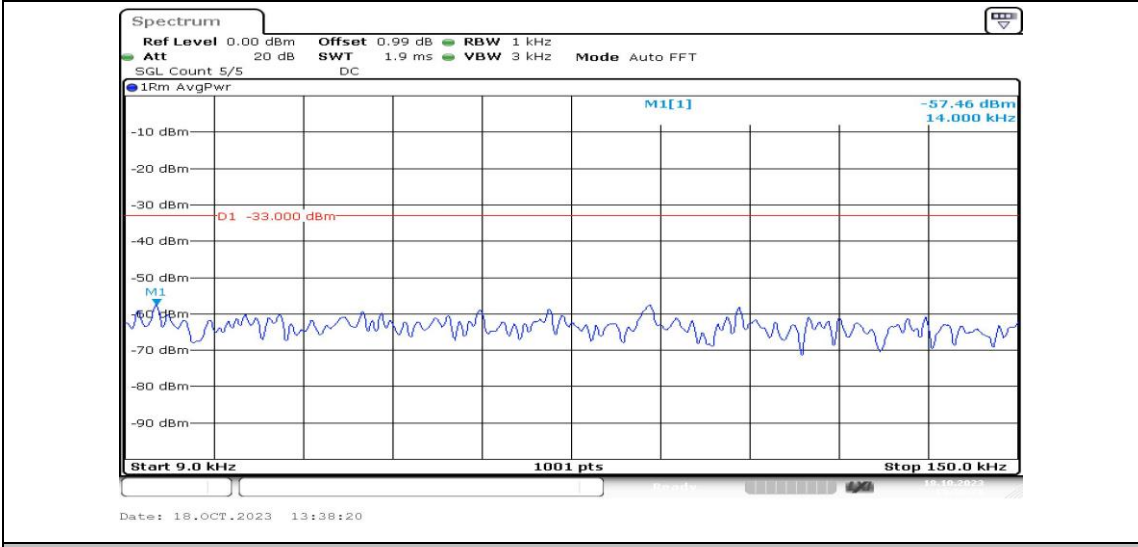

Band5-3MHz-QPSK-20415-1RB#0-Range1:0.009~0.15MHz-PASS

Band5-3MHz-QPSK-20415-1RB#0-Range2:0.15~30MHz-PASS

Band5-3MHz-QPSK-20415-1RB#0-Range3:30~1000MHz-PASS

Band5-3MHz-QPSK-20415-1RB#0-Range4:1000~10000MHz-PASS