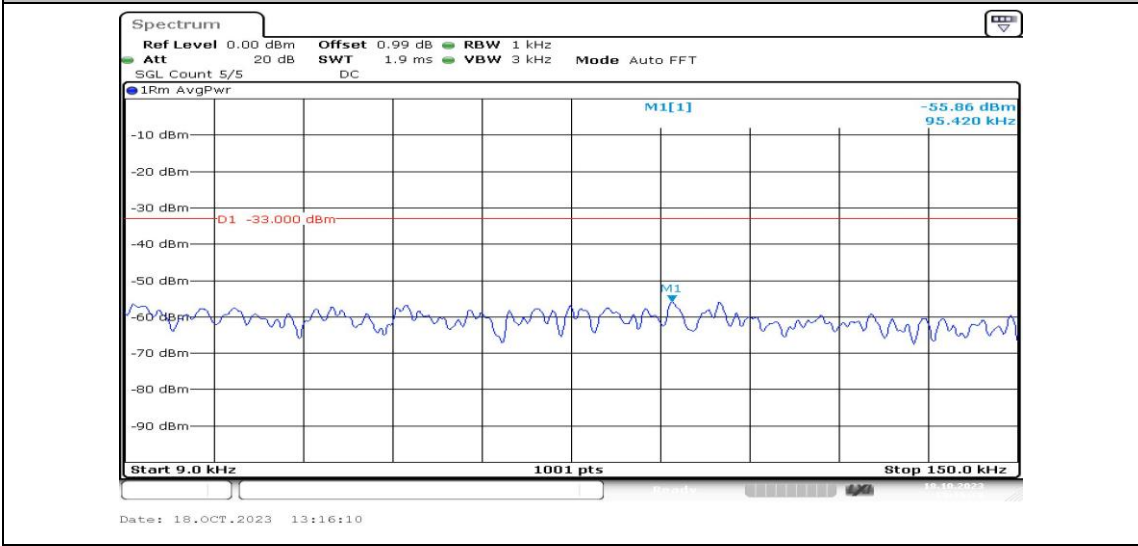

Band5-1.4MHz-QPSK-20525-1RB#0-Range1:0.009~0.15MHz-PASS

Band5-1.4MHz-QPSK-20525-1RB#0-Range2:0.15~30MHz-PASS

Band5-1.4MHz-QPSK-20525-1RB#0-Range3:30~1000MHz-PASS

Band5-1.4MHz-QPSK-20525-1RB#0-Range4:1000~10000MHz-PASS