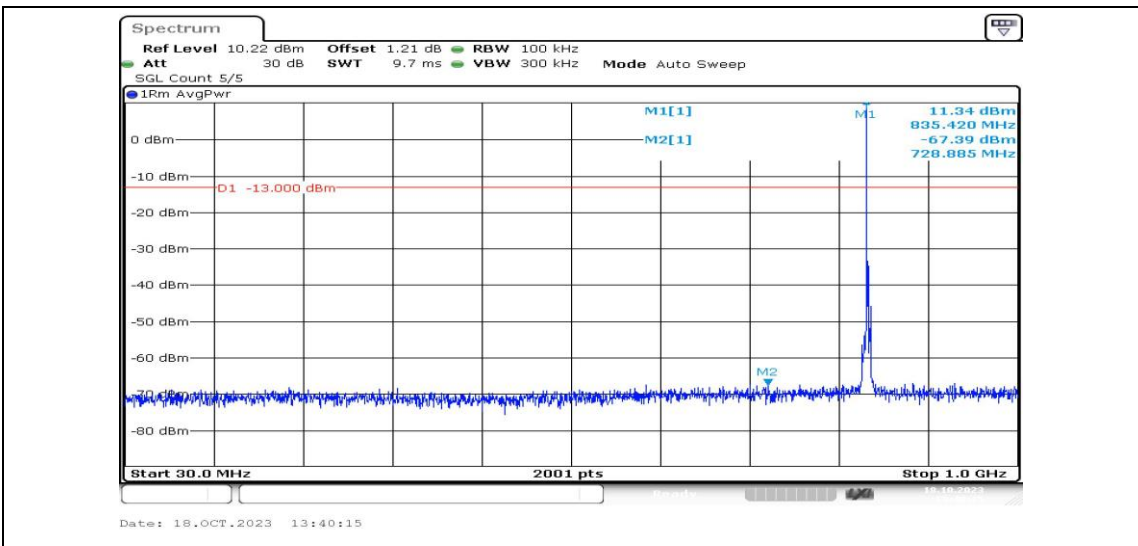

Band5-3MHz-16QAM-20525-1RB#0-Range3:30~1000MHz-PASS