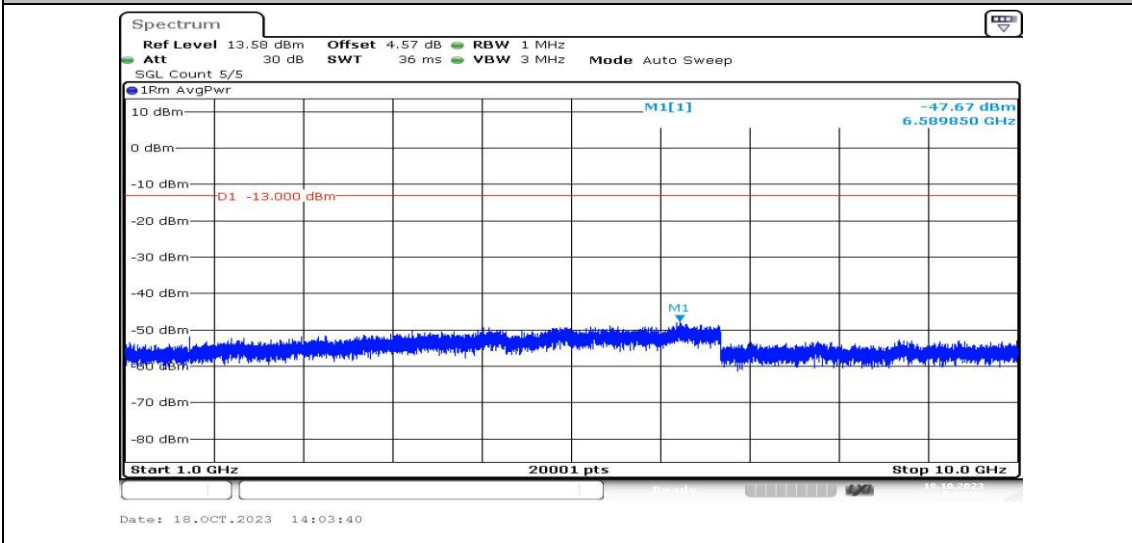

Band5-5MHz-16QAM-20425-1RB#0-Range4:1000~10000MHz-PASS