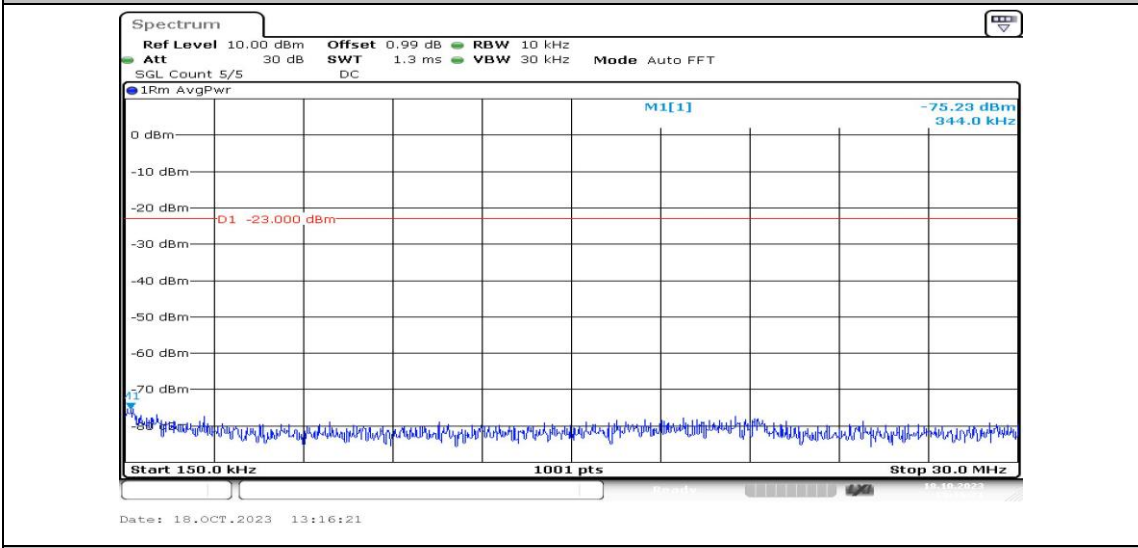

Band5-1.4MHz-16QAM-20525-1RB#0-Range2:0.15~30MHz-PASS