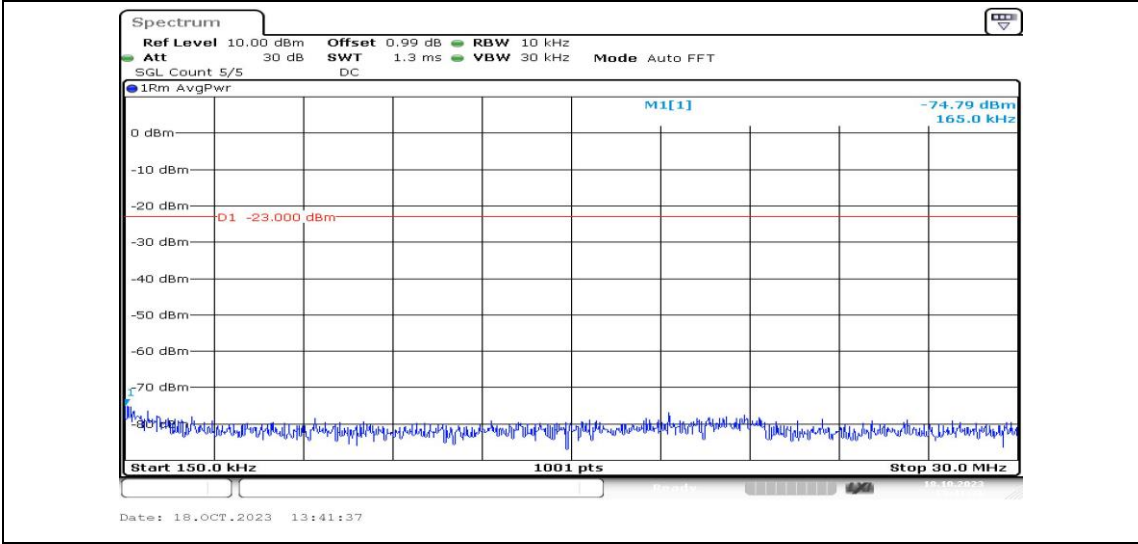

Band5-3MHz-16QAM-20635-1RB#0-Range2:0.15~30MHz-PASS