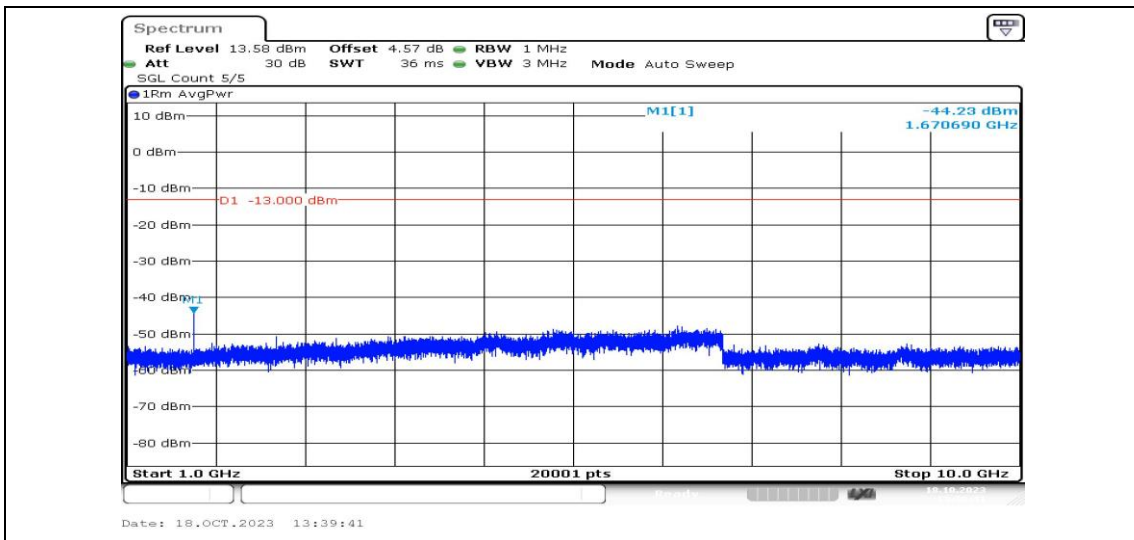

Band5-3MHz-QPSK-20525-1RB#0-Range4:1000~10000MHz-PASS