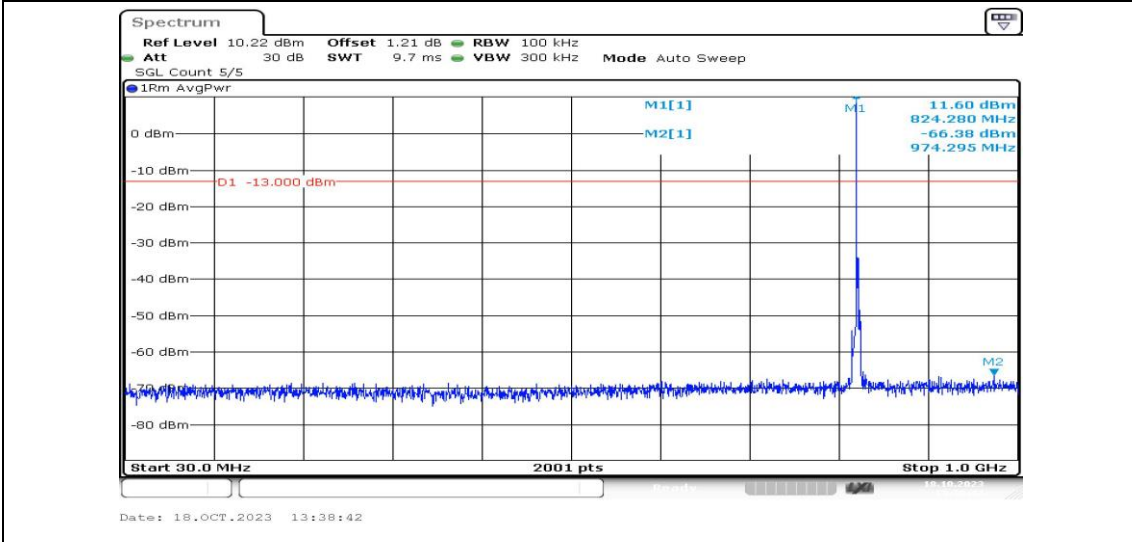

Band5-3MHz-16QAM-20415-1RB#0-Range3:30~100MHz-PASS