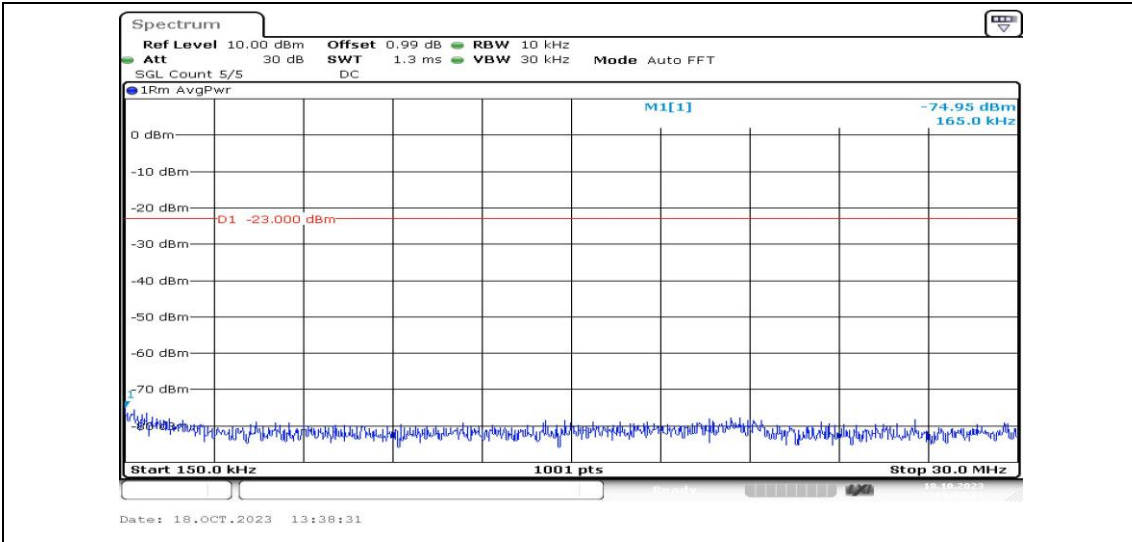

Band5-3MHz-16QAM-20415-1RB#0-Range2:0.15~30MHz-PASS