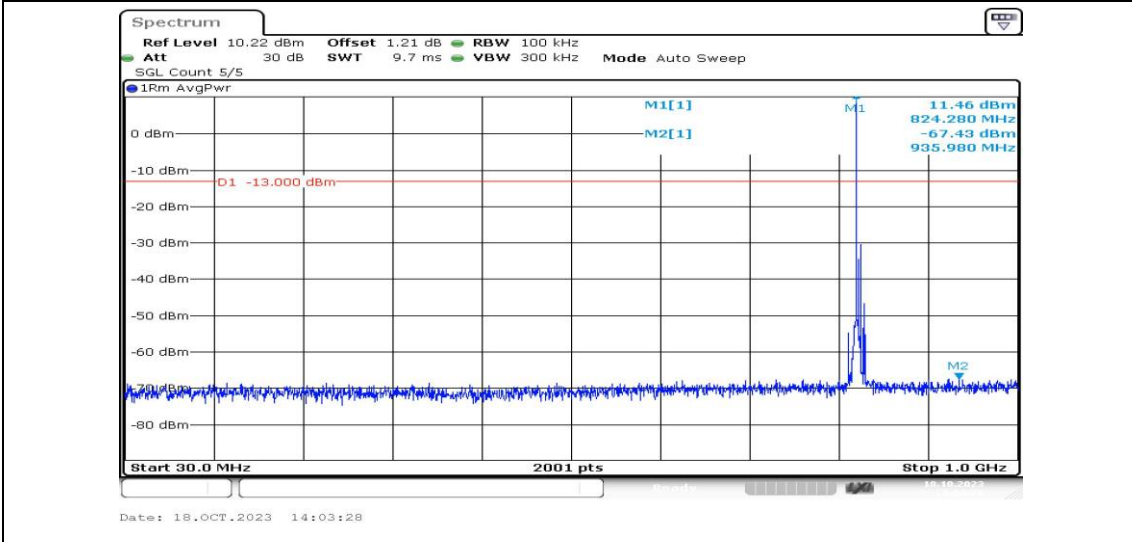

Band5-5MHz-16QAM-20425-1RB#0-Range3:30~100MHz-PASS