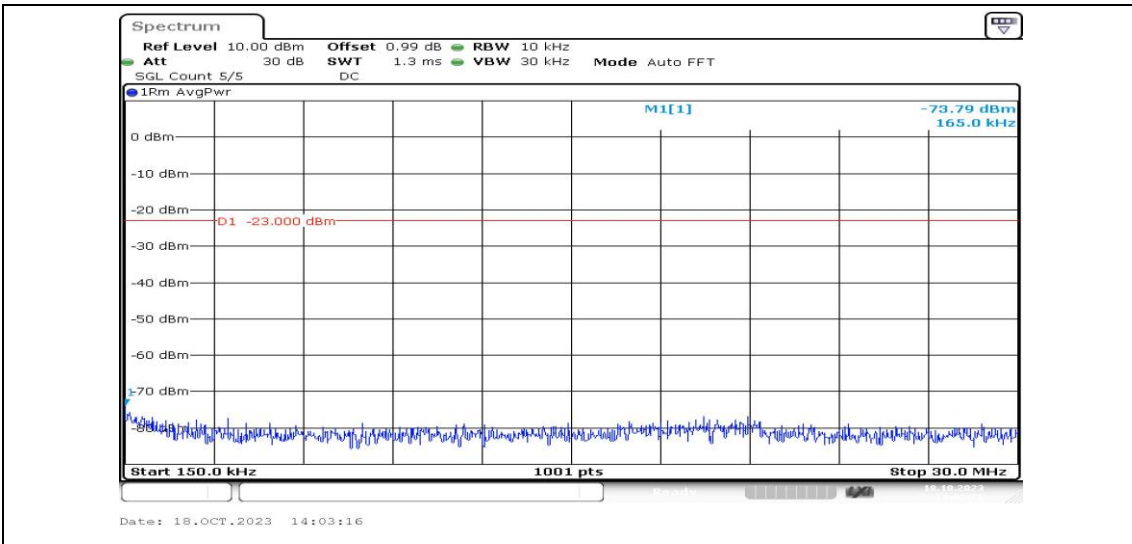

Band5-5MHz-16QAM-20425-1RB#0-Range2:0.15~30MHz-PASS