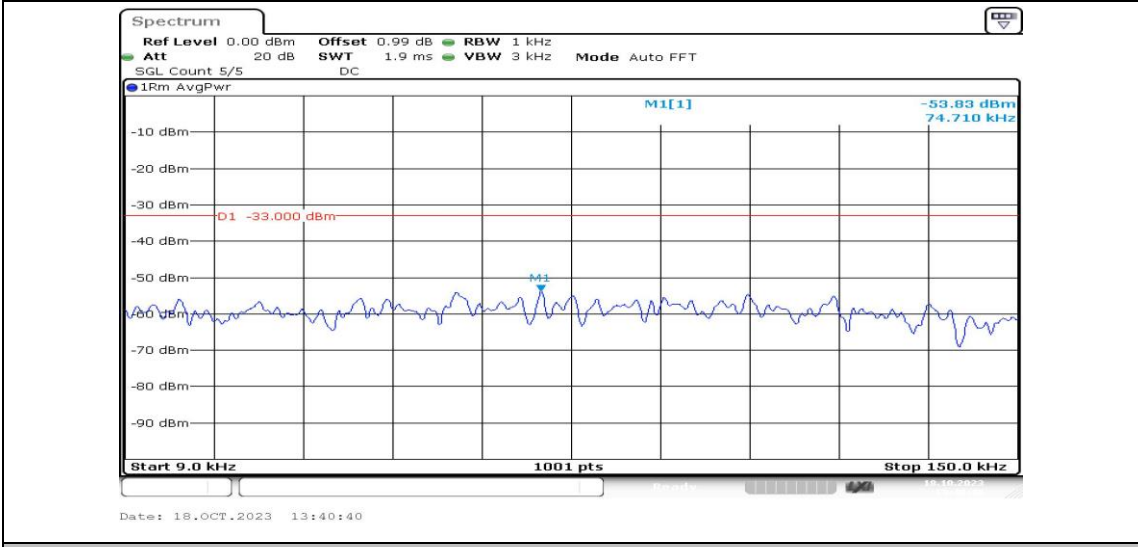

Band5-3MHz-16QAM-20525-1RB#0-Range1:0.009~0.15MHz-PASS

Band5-3MHz-16QAM-20525-1RB#0-Range2:0.15~30MHz-PASS

Band5-3MHz-16QAM-20525-1RB#0-Range3:30~1000MHz-PASS

Band5-3MHz-16QAM-20525-1RB#0-Range4:1000~10000MHz-PASS