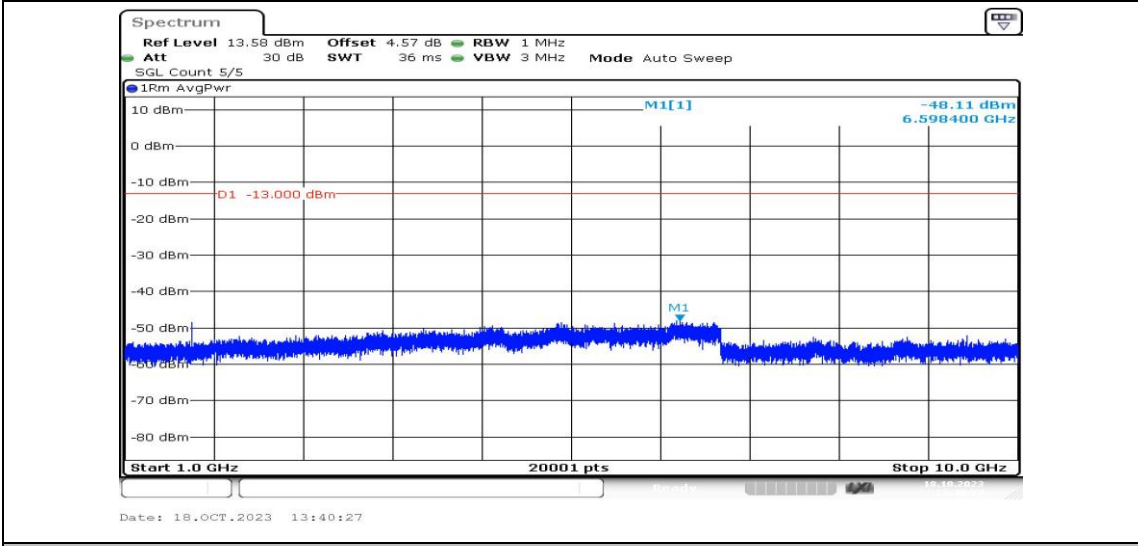

Band5-3MHz-16QAM-20525-1RB#0-Range4:1000~10000MHz-PASS