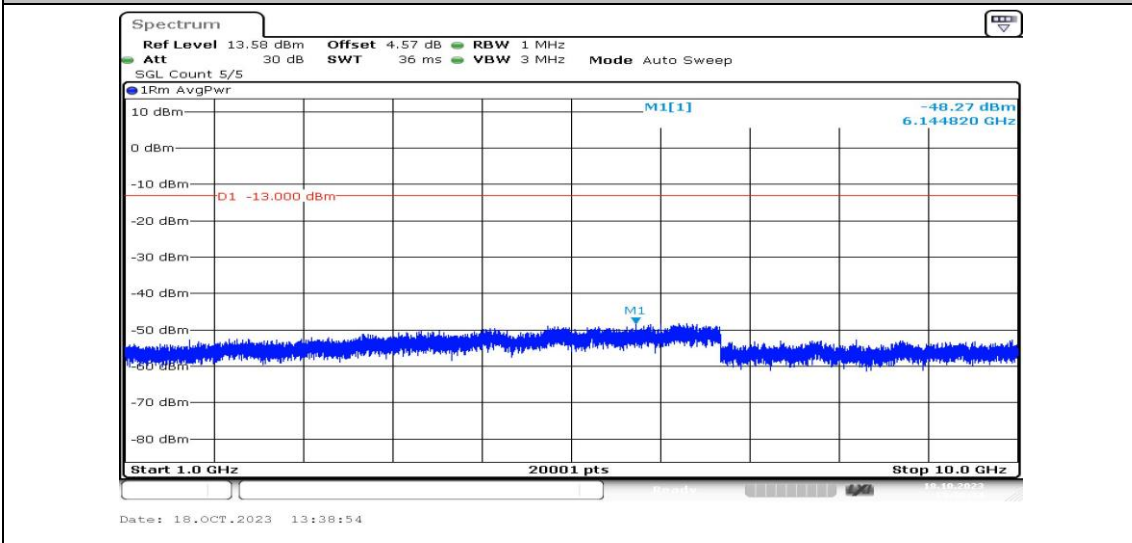

Band5-3MHz-16QAM-20415-1RB#0-Range4:1000~10000MHz-PASS