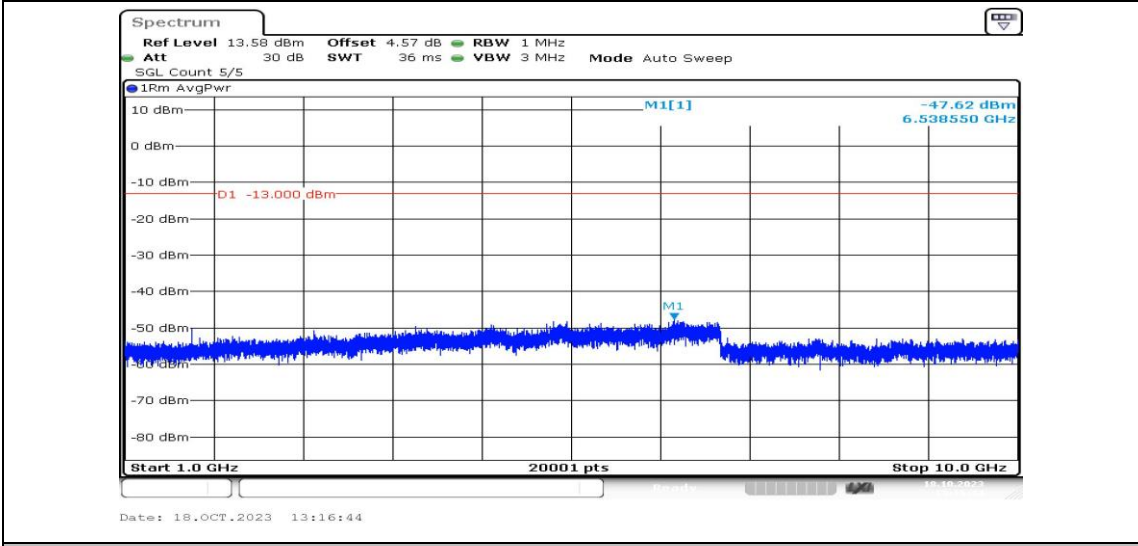

Band5-1.4MHz-16QAM-20525-1RB#0-Range4:1000~10000MHz-PASS