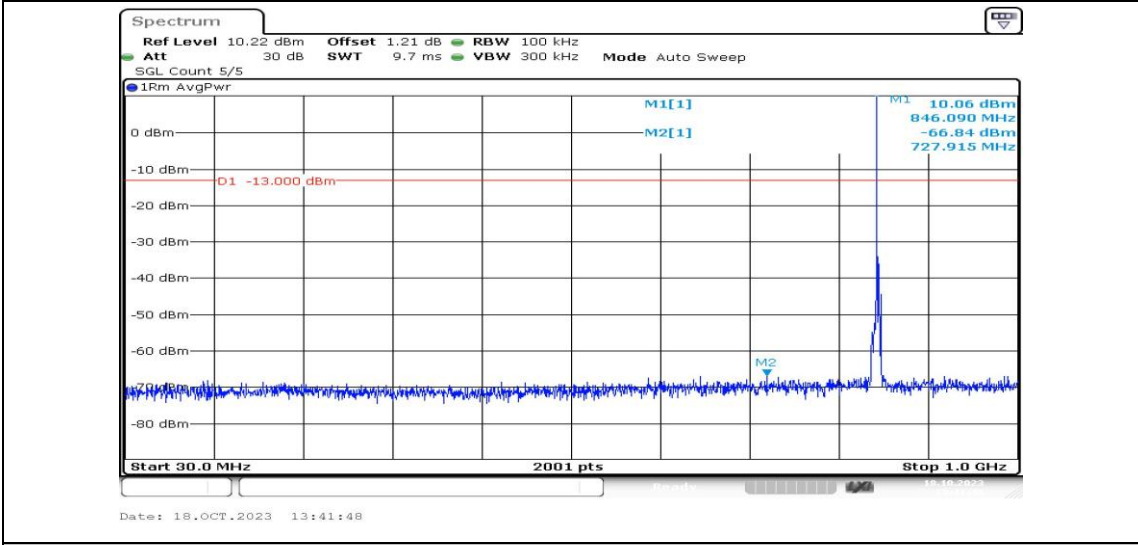

Band5-3MHz-16QAM-20635-1RB#0-Range3:30~1000MHz-PASS