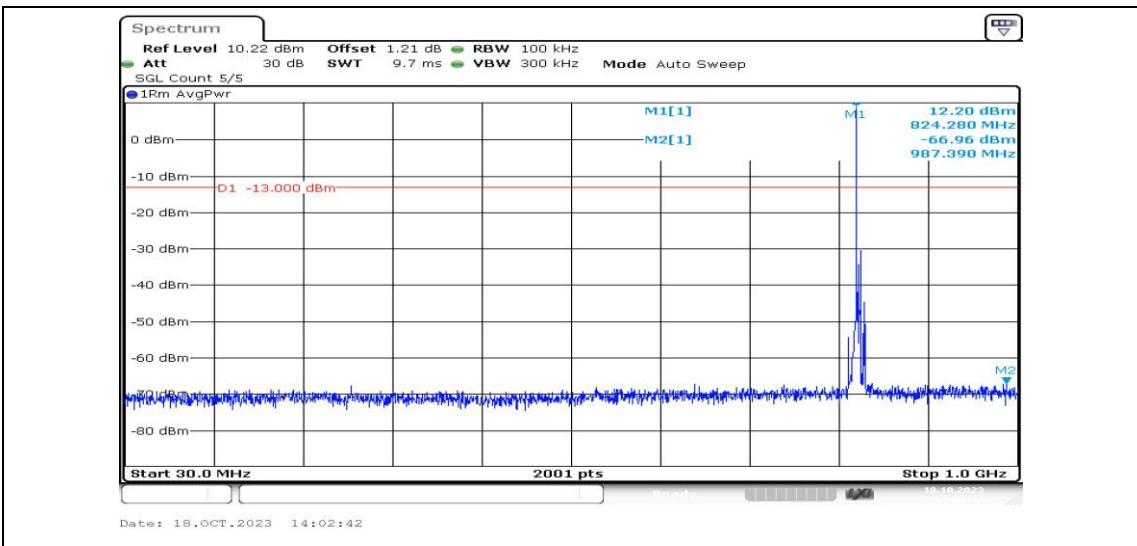

Band5-5MHz-QPSK-20425-1RB#0-Range3:30~1000MHz-PASS