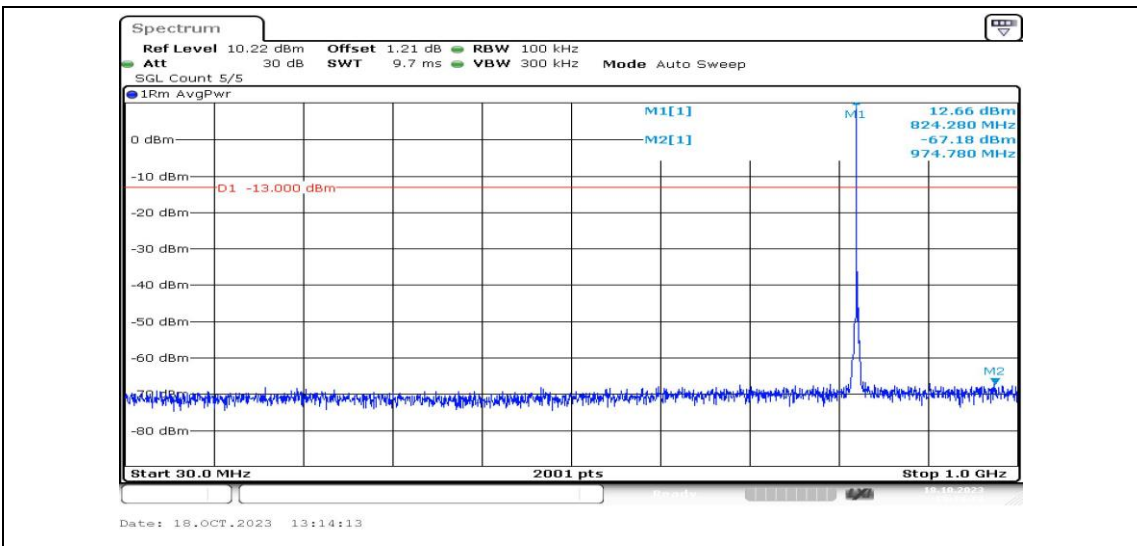

### Test Graphs

Band5-1.4MHz-QPSK-20407-1RB#0-Range1:0.009~0.15MHz-PASS

Band5-1.4MHz-QPSK-20407-1RB#0-Range2:0.15~30MHz-PASS

Band5-1.4MHz-QPSK-20407-1RB#0-Range3:30~1000MHz-PASS

Band5-1.4MHz-QPSK-20407-1RB#0-Range4:1000~10000MHz-PASS