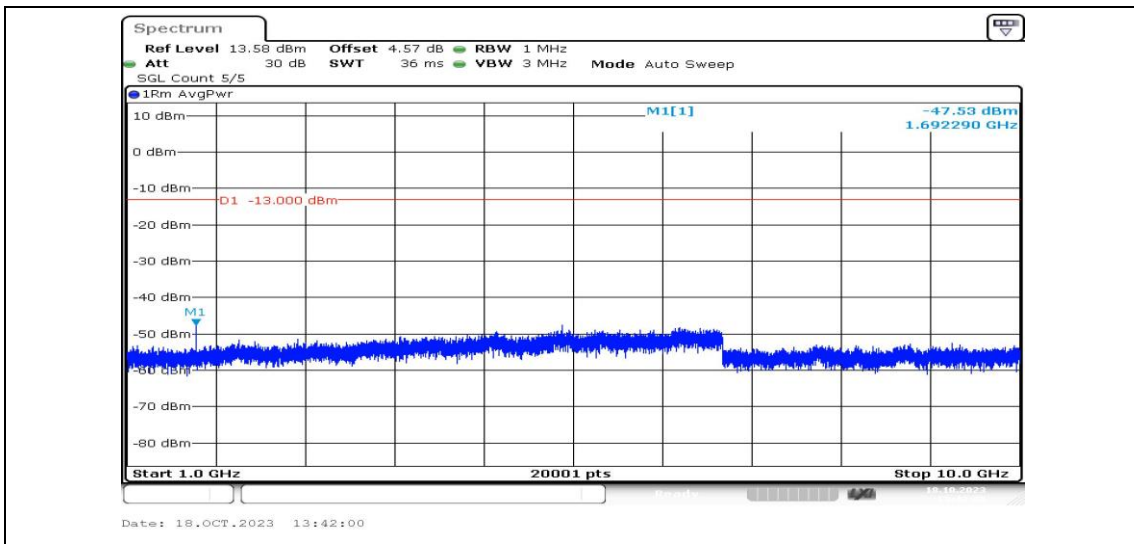

Band5-3MHz-16QAM-20635-1RB#0-Range4:1000~10000MHz-PASS