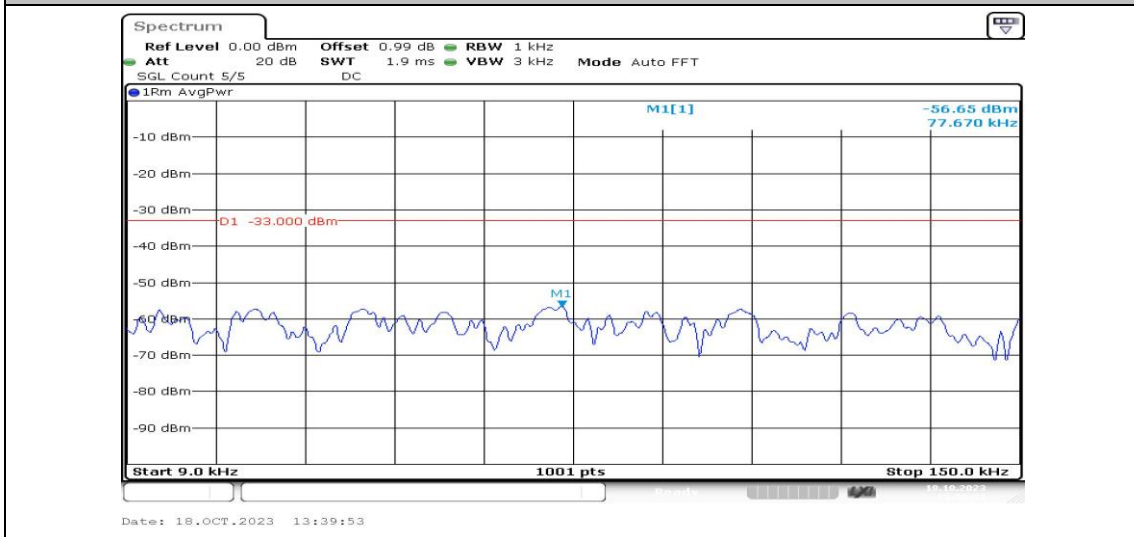

Band5-3MHz-QPSK-20525-1RB#0-Range1:0.009~0.15MHz-PASS

Band5-3MHz-QPSK-20525-1RB#0-Range2:0.15~30MHz-PASS

Band5-3MHz-QPSK-20525-1RB#0-Range3:30~1000MHz-PASS

Band5-3MHz-QPSK-20525-1RB#0-Range4:1000~10000MHz-PASS