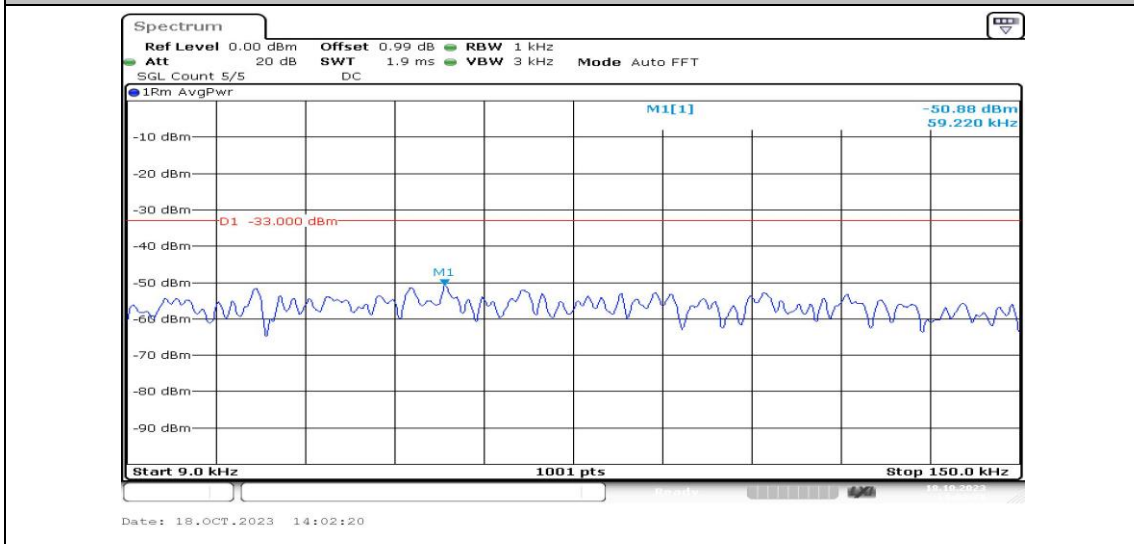

Band5-3MHz-16QAM-20635-1RB#0-Range1:0.009~0.15MHz-PASS

Band5-3MHz-16QAM-20635-1RB#0-Range2:0.15~30MHz-PASS

Band5-3MHz-16QAM-20635-1RB#0-Range3:30~1000MHz-PASS

Band5-3MHz-16QAM-20635-1RB#0-Range4:1000~10000MHz-PASS