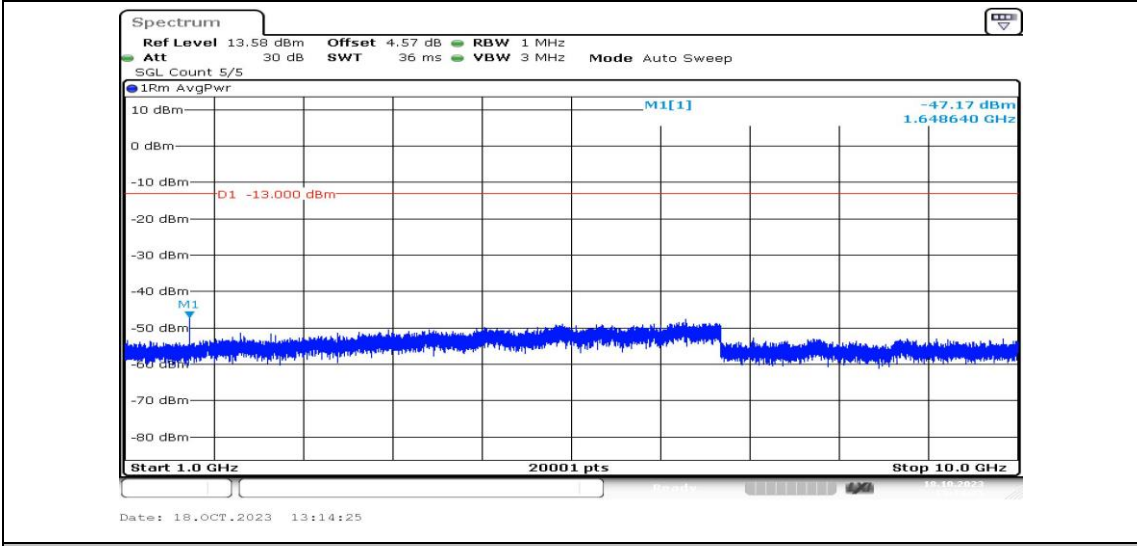

### Test Graphs

Band5-1.4MHz-QPSK-20407-1RB#0-Range1:0.009~0.15MHz-PASS

Band5-1.4MHz-QPSK-20407-1RB#0-Range2:0.15~30MHz-PASS

Band5-1.4MHz-QPSK-20407-1RB#0-Range3:30~1000MHz-PASS

Band5-1.4MHz-QPSK-20407-1RB#0-Range4:1000~10000MHz-PASS