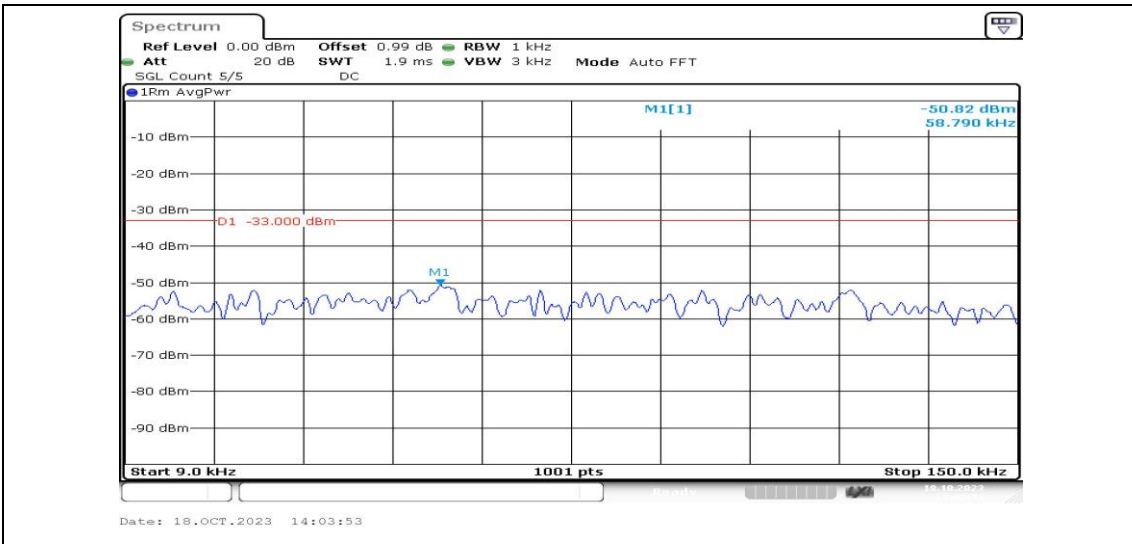

Band5-5MHz-16QAM-20425-1RB#0-Range1:0.009~0.15MHz-PASS

Band5-5MHz-16QAM-20425-1RB#0-Range2:0.15~30MHz-PASS

Band5-5MHz-16QAM-20425-1RB#0-Range3:30~100MHz-PASS

Band5-5MHz-16QAM-20425-1RB#0-Range4:1000~10000MHz-PASS