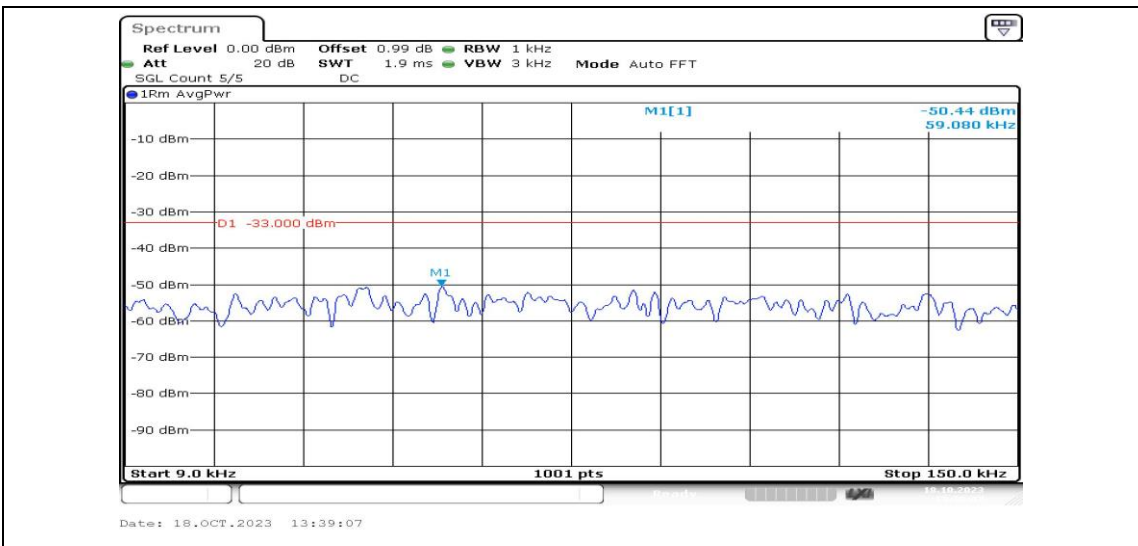

Band5-3MHz-16QAM-20415-1RB#0-Range1:0.009~0.15MHz-PASS

Band5-3MHz-16QAM-20415-1RB#0-Range2:0.15~30MHz-PASS

Band5-3MHz-16QAM-20415-1RB#0-Range3:30~100MHz-PASS

Band5-3MHz-16QAM-20415-1RB#0-Range4:1000~10000MHz-PASS