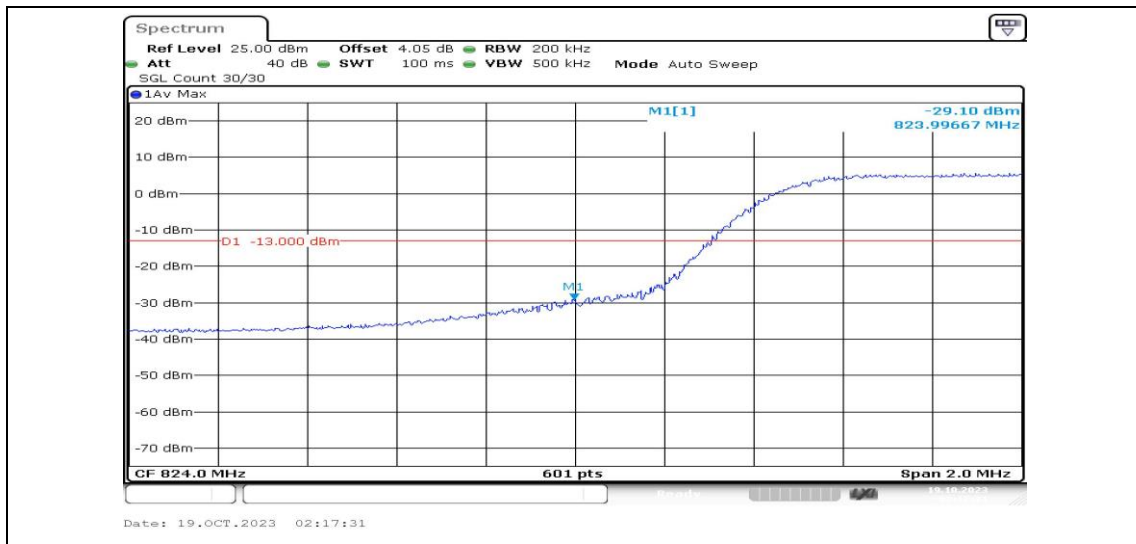

Band5-5MHz-16QAM-20625-25RB#0-PASS

Band5-10MHz-QPSK-20450-1RB#0-PASS

Band5-10MHz-QPSK-20450-1RB#49-PASS

Band5-10MHz-QPSK-20450-50RB#0-PASS

Band5-10MHz-QPSK-20600-1RB#0-PASS

Band5-10MHz-QPSK-20600-1RB#49-PASS