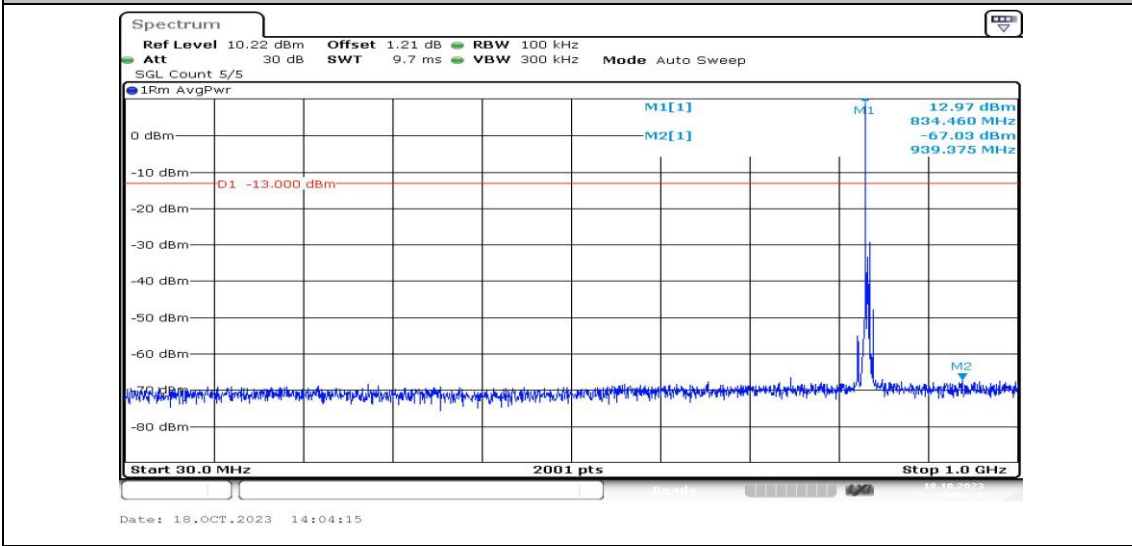

Band5-5MHz-QPSK-20525-1RB#0-Range3:30~1000MHz-PASS