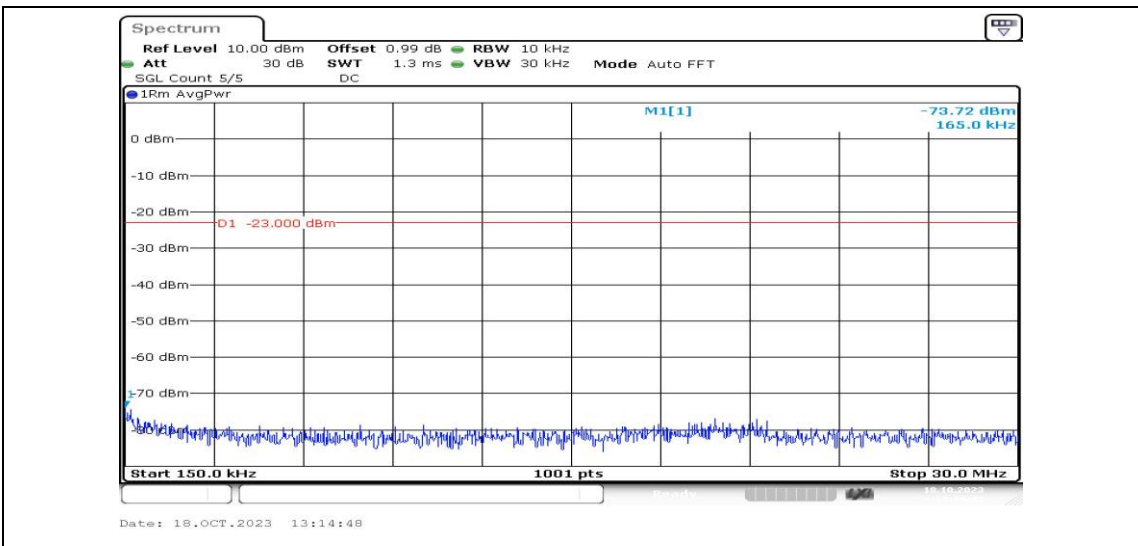

Band5-1.4MHz-16QAM-20407-1RB#0-Range2:0.15~30MHz-PASS