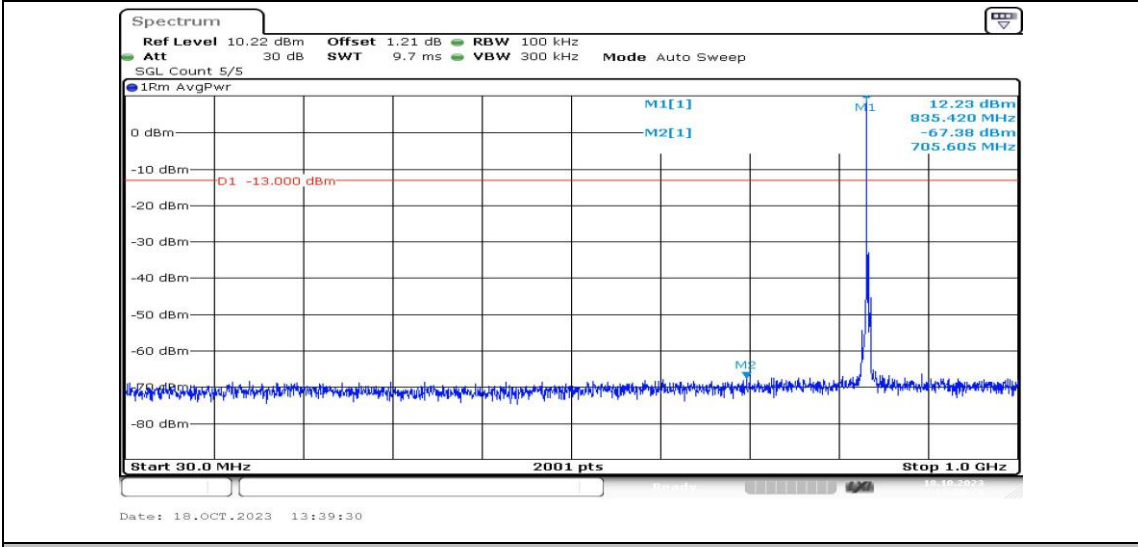

Band5-3MHz-QPSK-20525-1RB#0-Range3:30~1000MHz-PASS