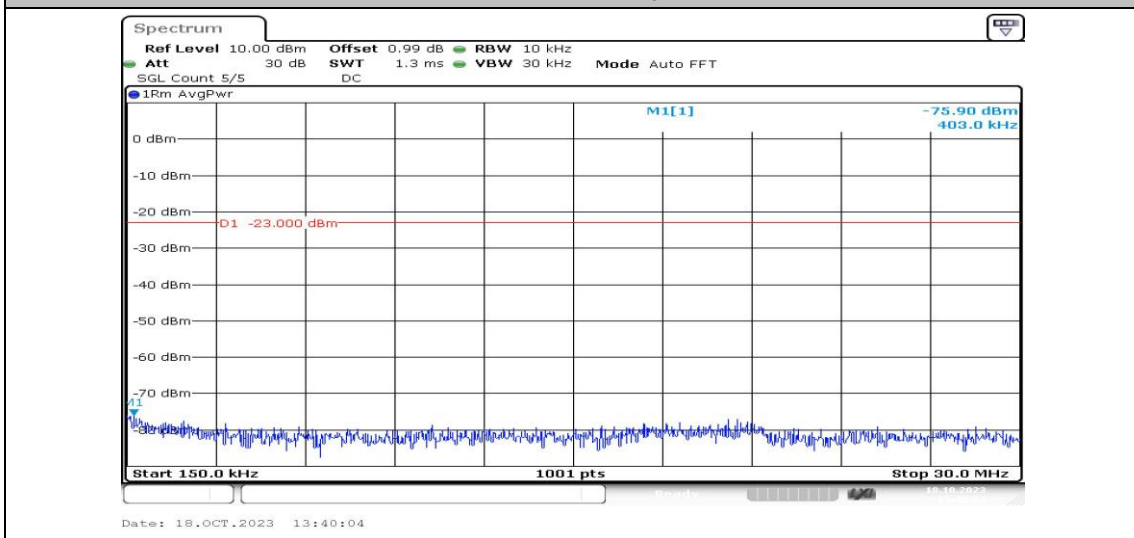

Band5-3MHz-16QAM-20525-1RB#0-Range2:0.15~30MHz-PASS