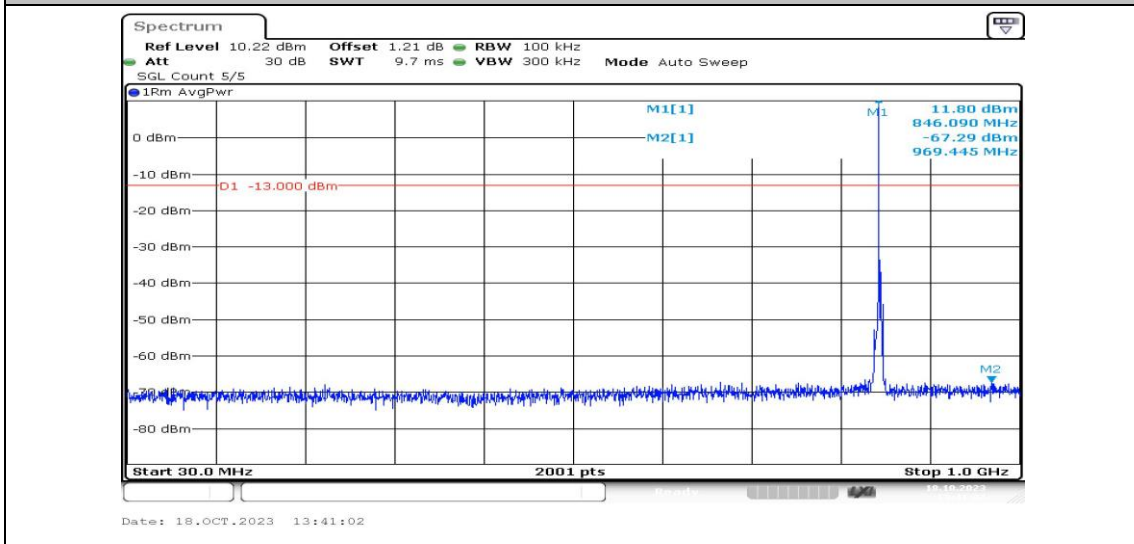

Band5-3MHz-QPSK-20635-1RB#0-Range3:30~1000MHz-PASS