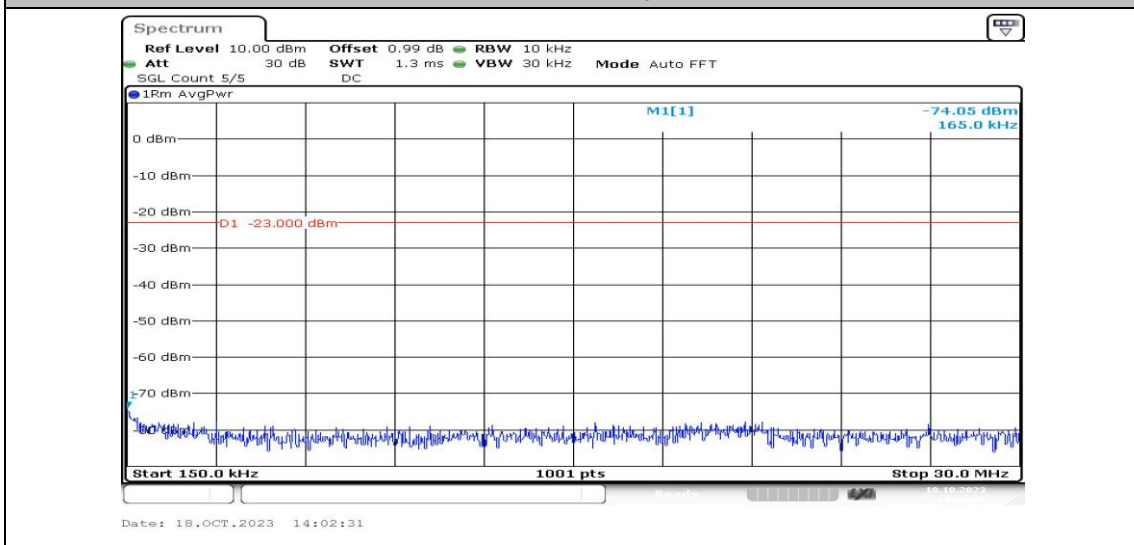

Band5-5MHz-QPSK-20425-1RB#0-Range2:0.15~30MHz-PASS