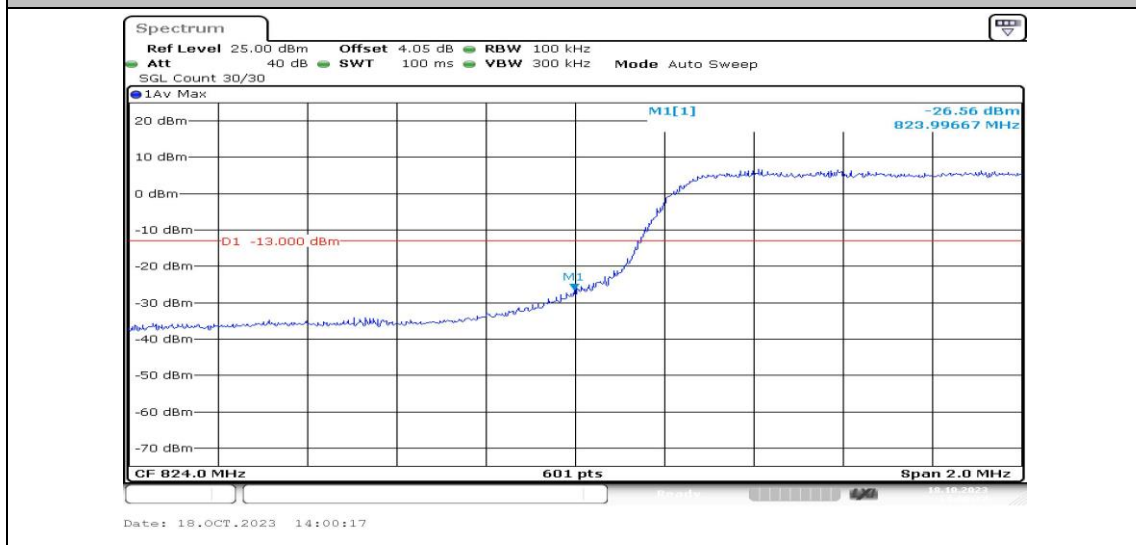

Band5-5MHz-QPSK-20425-25RB#0-PASS