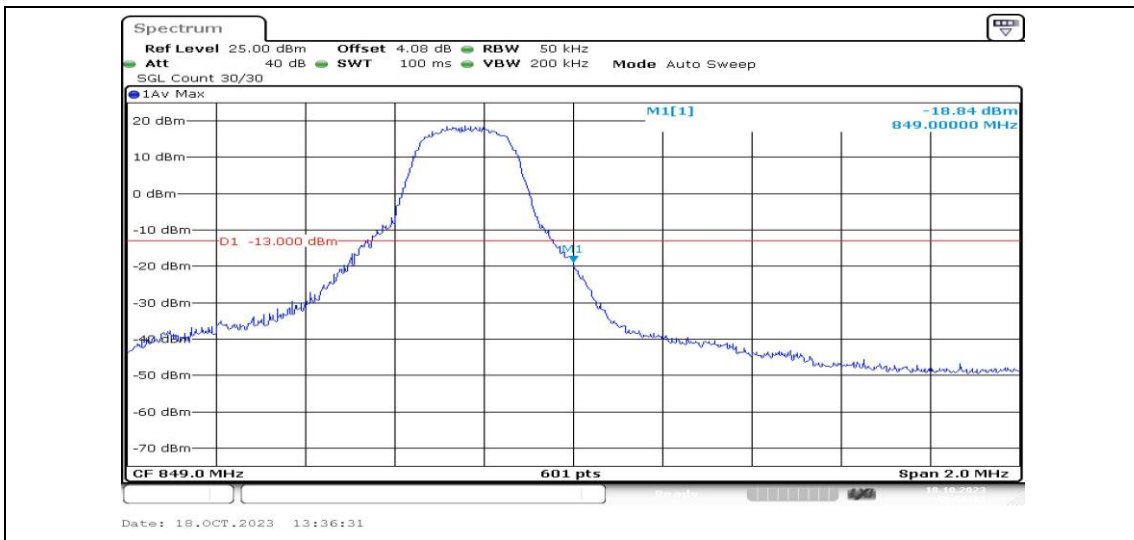

Band5-3MHz-QPSK-20635-1RB#14-PASS