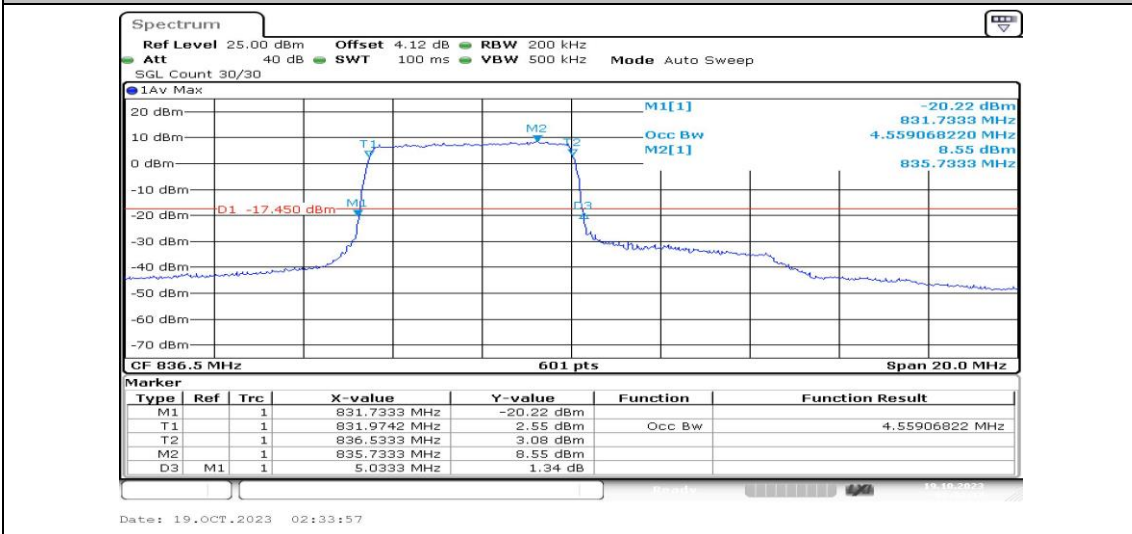

Band5-10MHz-QPSK-20450-50RB#0-PASS

Band5-10MHz-QPSK-20525-50RB#0-PASS

Band5-10MHz-QPSK-20600-50RB#0-PASS

Band5-10MHz-16QAM-20450-25RB#0-PASS

Band5-10MHz-16QAM-20525-25RB#0-PASS

Appendix D: Band Edge

Test Result