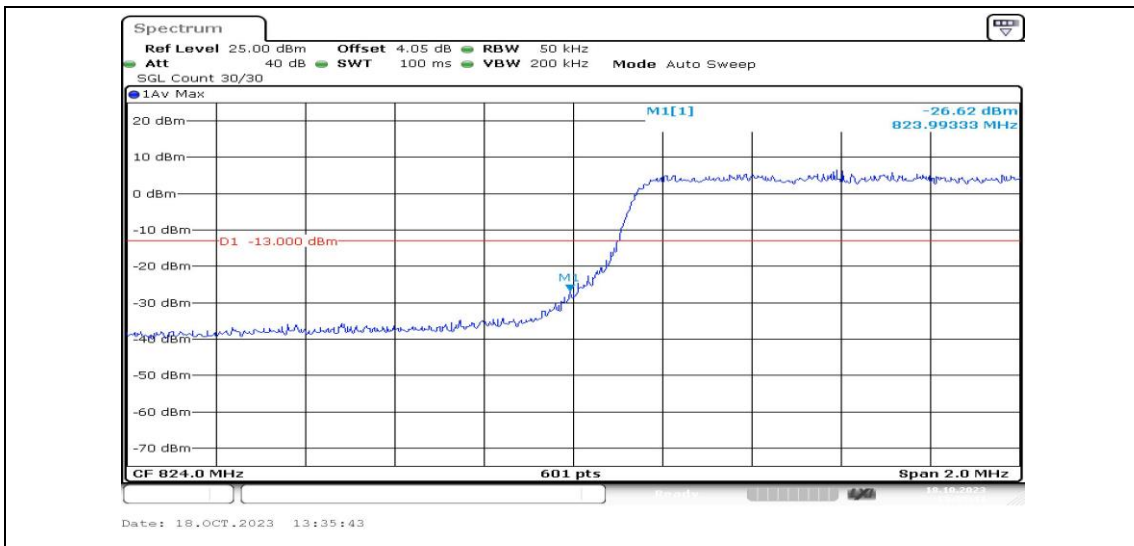

Band5-3MHz-QPSK-20415-1RB#0-PASS

Band5-3MHz-16QAM-20415-1RB#0-PASS

Band5-3MHz-QPSK-20415-1RB#14-PASS

Band5-3MHz-16QAM-20415-1RB#14-PASS

Band5-3MHz-QPSK-20415-15RB#0-PASS

Band5-3MHz-16QAM-20415-15RB#0-PASS

Band5-3MHz-QPSK-20635-1RB#0-PASS