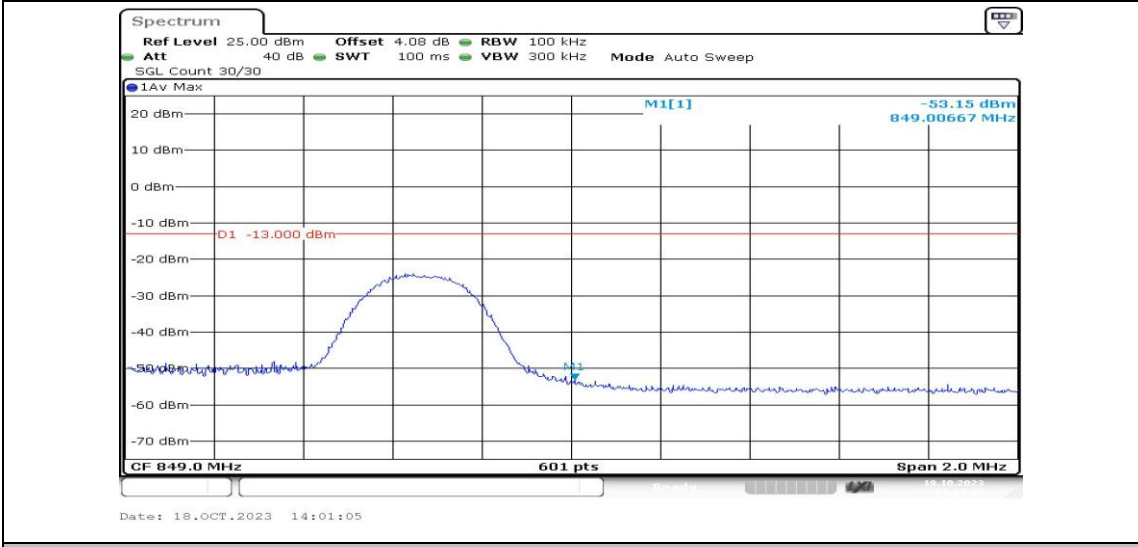

Band5-5MHz-QPSK-20425-1RB#24-PASS

Band5-5MHz-16QAM-20425-1RB#24-PASS

Band5-5MHz-QPSK-20425-25RB#0-PASS

Band5-5MHz-16QAM-20425-25RB#0-PASS

Band5-5MHz-QPSK-20625-1RB#0-PASS

Band5-5MHz-16QAM-20625-1RB#0-PASS

Band5-5MHz-QPSK-20625-1RB#24-PASS