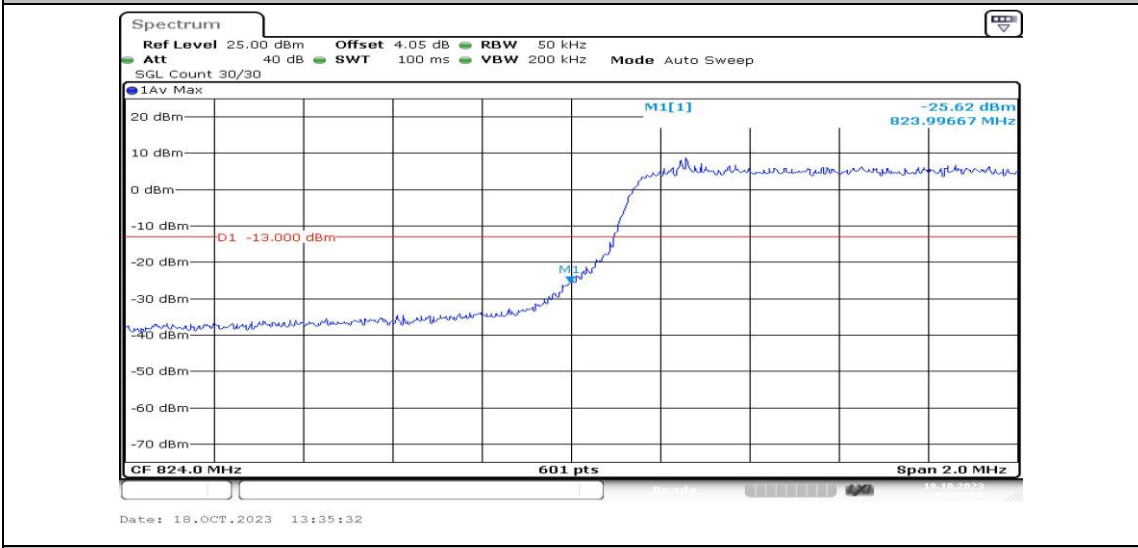

Band5-3MHz-QPSK-20415-1RB#0-PASS

Band5-3MHz-16QAM-20415-1RB#0-PASS

Band5-3MHz-QPSK-20415-1RB#14-PASS

Band5-3MHz-16QAM-20415-1RB#14-PASS

Band5-3MHz-QPSK-20415-15RB#0-PASS

Band5-3MHz-16QAM-20415-15RB#0-PASS

Band5-3MHz-QPSK-20635-1RB#0-PASS