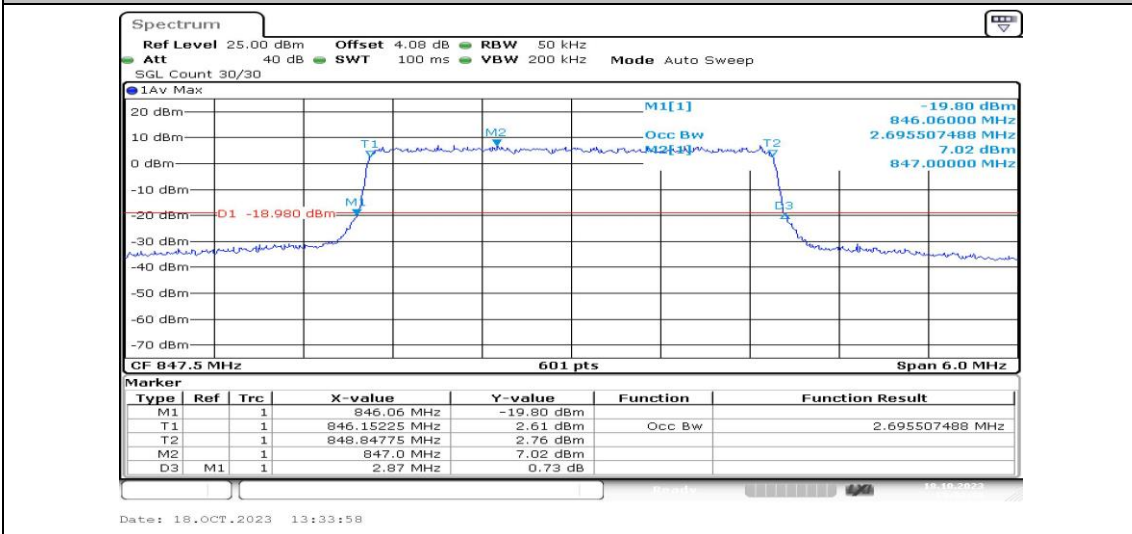

Band5-3MHz-QPSK-20415-15RB#0-PASS

Band5-3MHz-16QAM-20415-15RB#0-PASS

Band5-3MHz-QPSK-20525-15RB#0-PASS

Band5-3MHz-16QAM-20525-15RB#0-PASS

Band5-3MHz-QPSK-20635-15RB#0-PASS

Band5-3MHz-16QAM-20635-15RB#0-PASS