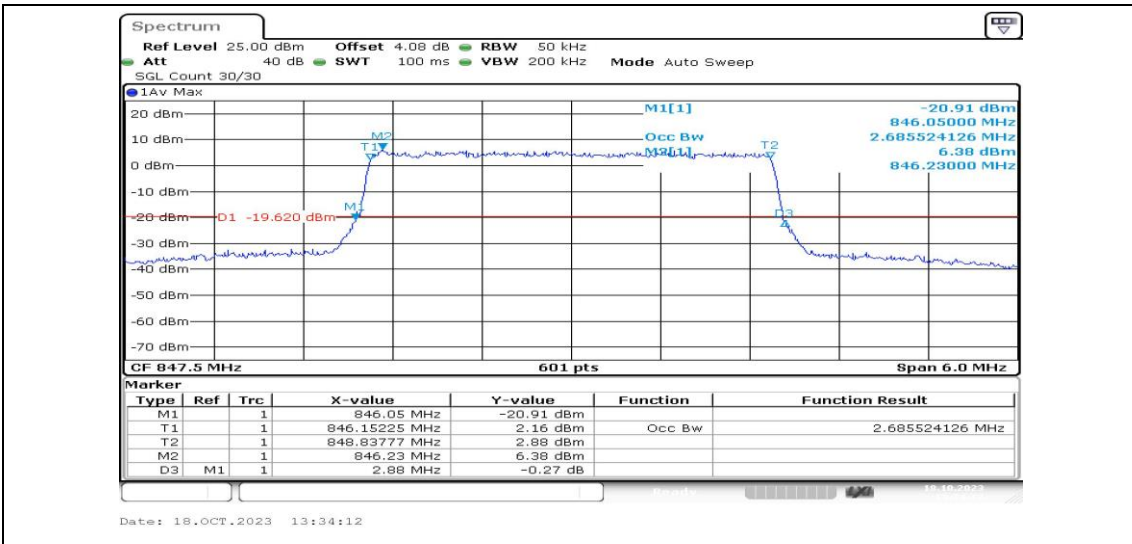

Band5-3MHz-QPSK-20415-15RB#0-PASS

Band5-3MHz-16QAM-20415-15RB#0-PASS

Band5-3MHz-QPSK-20525-15RB#0-PASS

Band5-3MHz-16QAM-20525-15RB#0-PASS

Band5-3MHz-QPSK-20635-15RB#0-PASS

Band5-3MHz-16QAM-20635-15RB#0-PASS