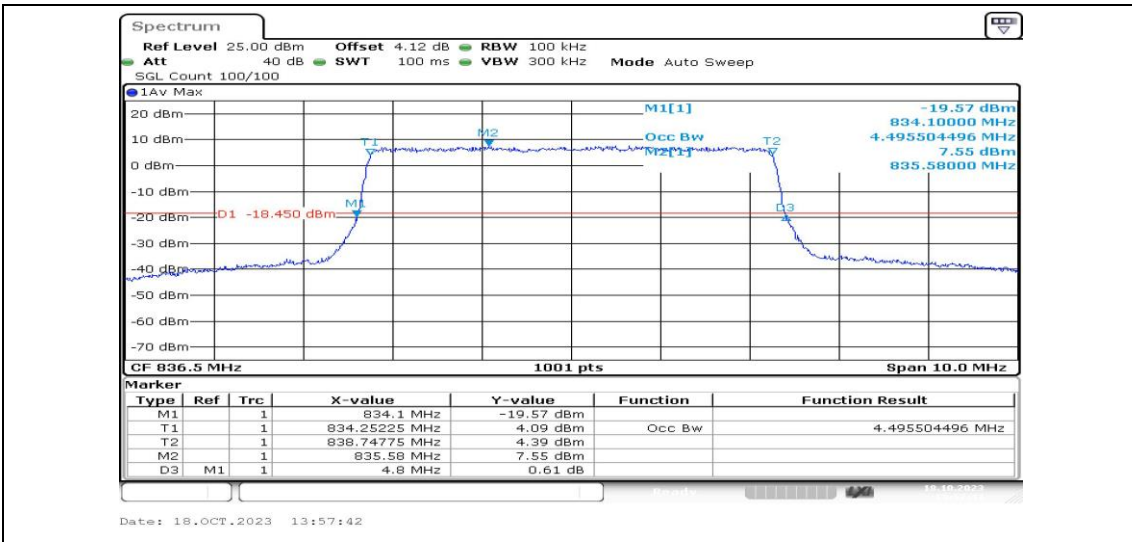

Band5-5MHz-QPSK-20525-25RB#0-PASS