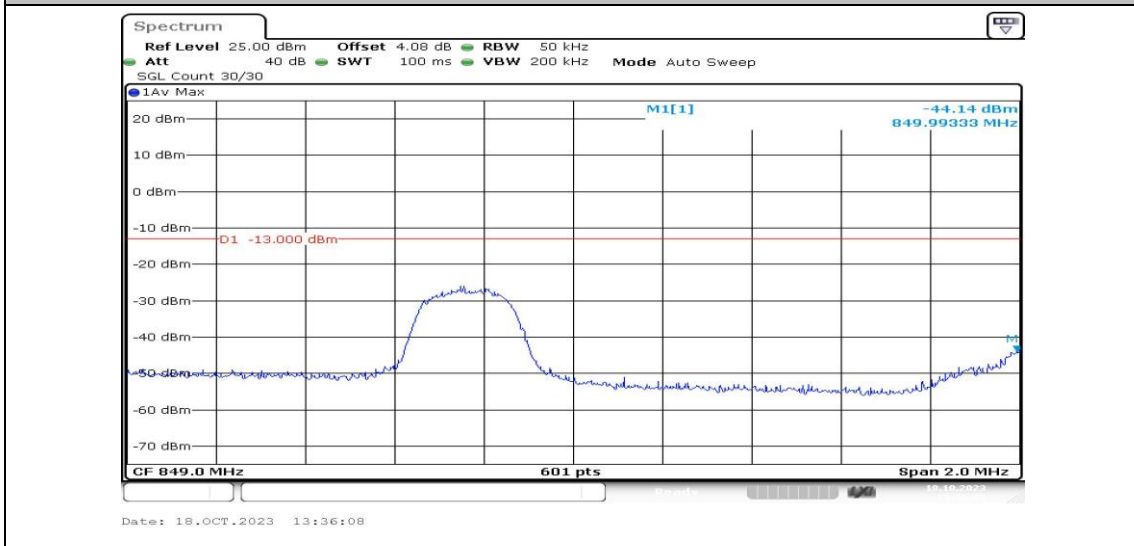

Band5-3MHz-QPSK-20415-1RB#0-PASS

Band5-3MHz-16QAM-20415-1RB#0-PASS

Band5-3MHz-QPSK-20415-1RB#14-PASS

Band5-3MHz-16QAM-20415-1RB#14-PASS

Band5-3MHz-QPSK-20415-15RB#0-PASS

Band5-3MHz-16QAM-20415-15RB#0-PASS

Band5-3MHz-QPSK-20635-1RB#0-PASS