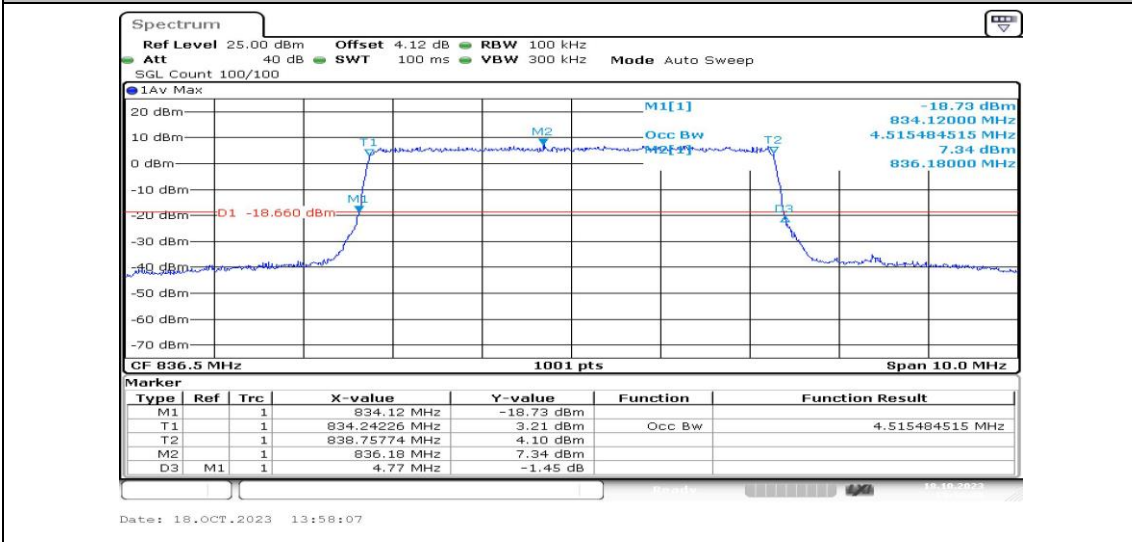

Band5-5MHz-16QAM-20525-25RB#0-PASS