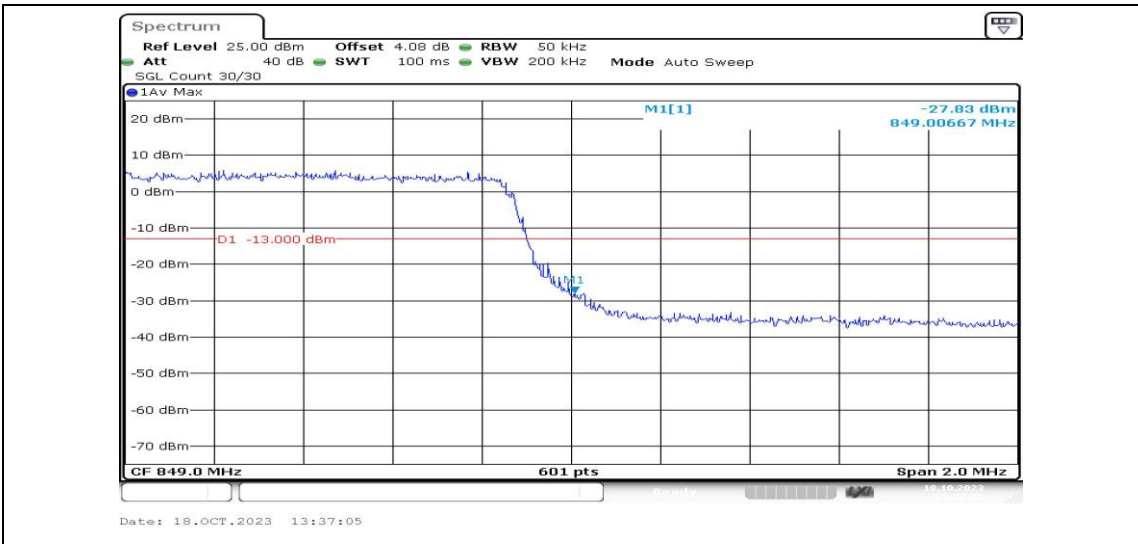

Band5-3MHz-16QAM-20635-1RB#0-PASS

Band5-3MHz-QPSK-20635-1RB#14-PASS

Band5-3MHz-16QAM-20635-1RB#14-PASS

Band5-3MHz-QPSK-20635-15RB#0-PASS

Band5-3MHz-16QAM-20635-15RB#0-PASS

Band5-5MHz-QPSK-20425-1RB#0-PASS

Band5-5MHz-16QAM-20425-1RB#0-PASS