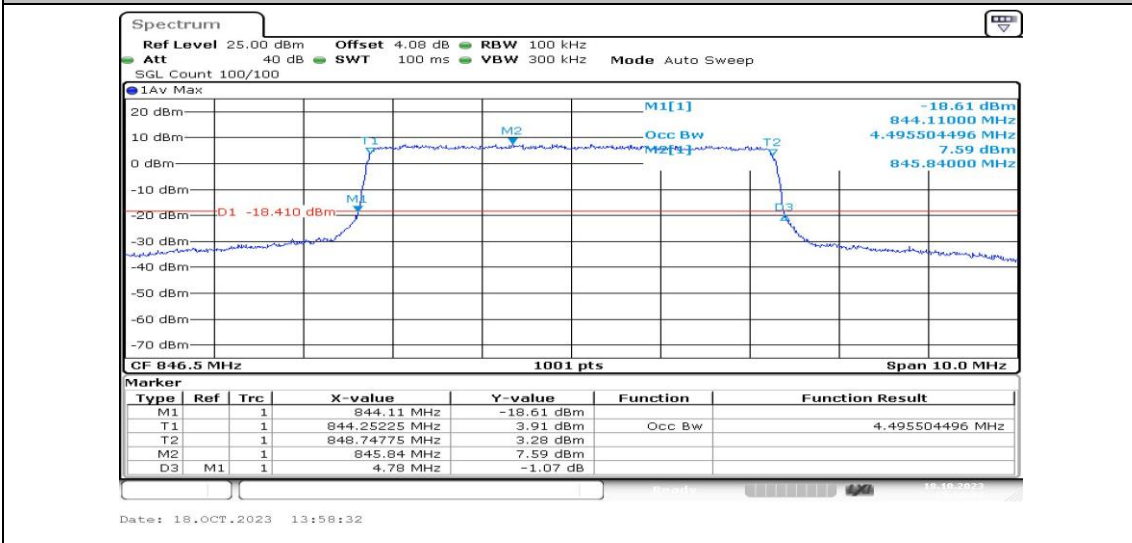

Band5-5MHz-QPSK-20425-25RB#0-PASS

Band5-5MHz-16QAM-20425-25RB#0-PASS

Band5-5MHz-QPSK-20525-25RB#0-PASS

Band5-5MHz-16QAM-20525-25RB#0-PASS

Band5-5MHz-QPSK-20625-25RB#0-PASS

Band5-5MHz-16QAM-20625-25RB#0-PASS