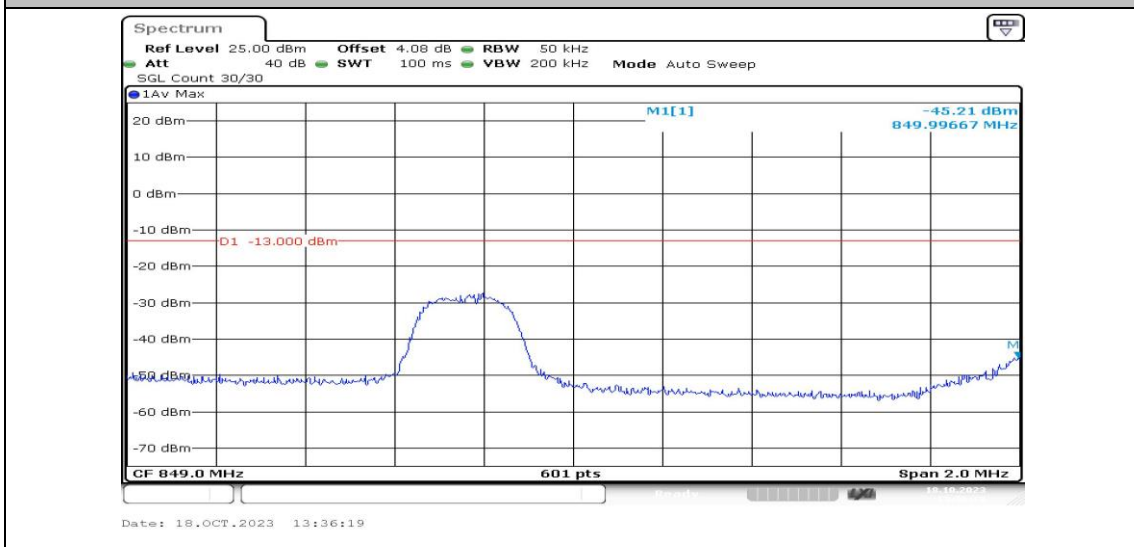

Band5-3MHz-QPSK-20415-1RB#0-PASS

Band5-3MHz-16QAM-20415-1RB#0-PASS

Band5-3MHz-QPSK-20415-1RB#14-PASS

Band5-3MHz-16QAM-20415-1RB#14-PASS

Band5-3MHz-QPSK-20415-15RB#0-PASS

Band5-3MHz-16QAM-20415-15RB#0-PASS

Band5-3MHz-QPSK-20635-1RB#0-PASS