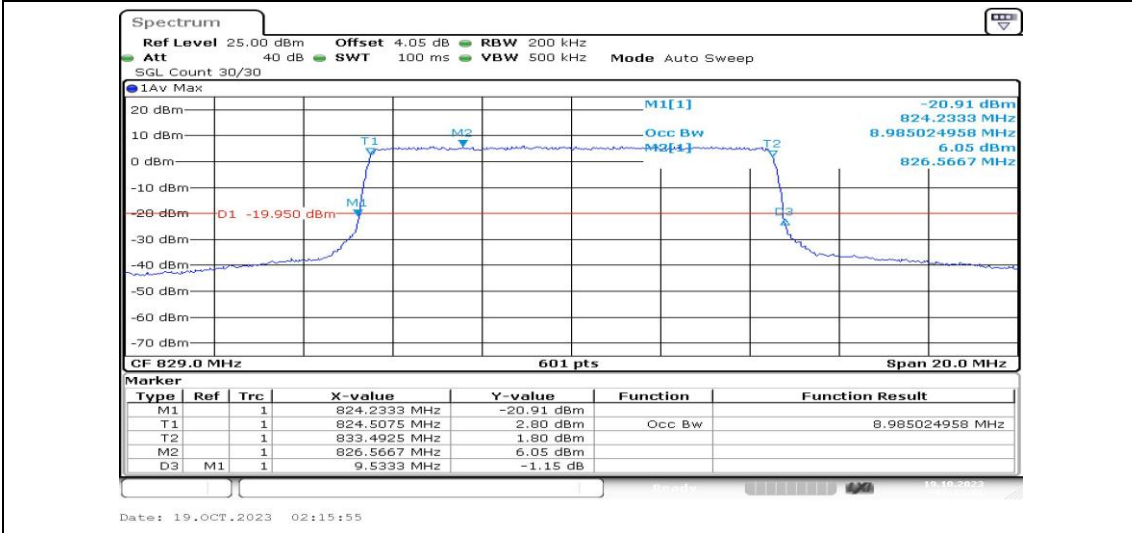

Band5-5MHz-QPSK-20425-25RB#0-PASS

Band5-5MHz-16QAM-20425-25RB#0-PASS

Band5-5MHz-QPSK-20525-25RB#0-PASS

Band5-5MHz-16QAM-20525-25RB#0-PASS

Band5-5MHz-QPSK-20625-25RB#0-PASS

Band5-5MHz-16QAM-20625-25RB#0-PASS