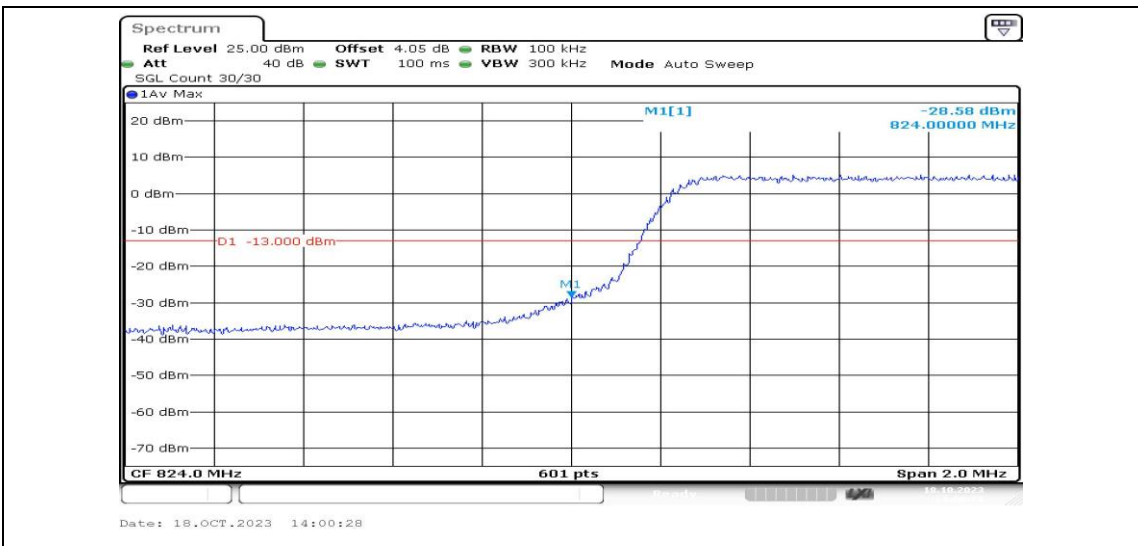

Band5-5MHz-16QAM-20425-25RB#0-PASS