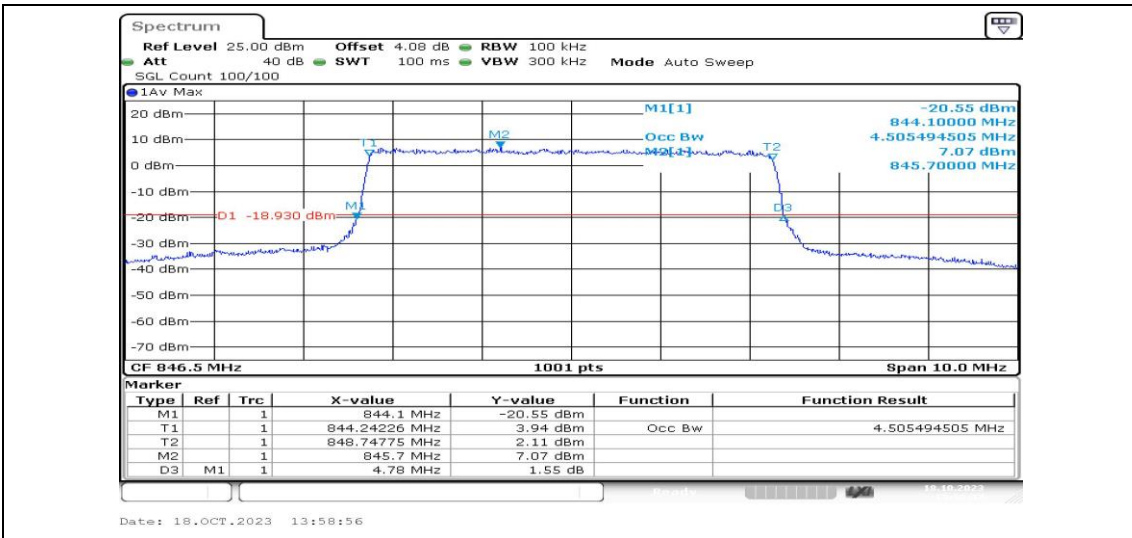

Band5-5MHz-QPSK-20425-25RB#0-PASS

Band5-5MHz-16QAM-20425-25RB#0-PASS

Band5-5MHz-QPSK-20525-25RB#0-PASS

Band5-5MHz-16QAM-20525-25RB#0-PASS

Band5-5MHz-QPSK-20625-25RB#0-PASS

Band5-5MHz-16QAM-20625-25RB#0-PASS