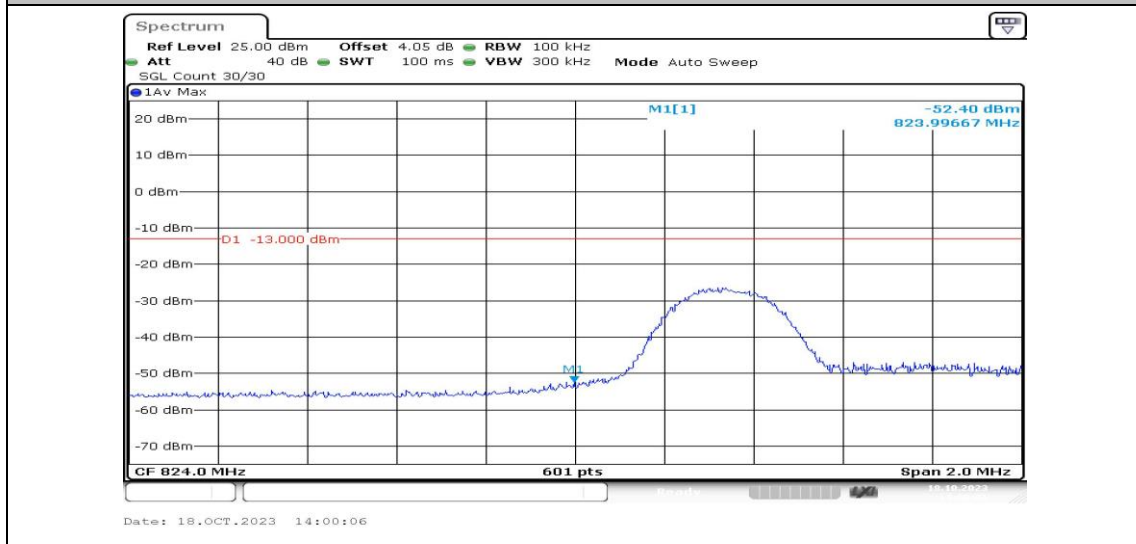

Band5-5MHz-16QAM-20425-1RB#24-PASS