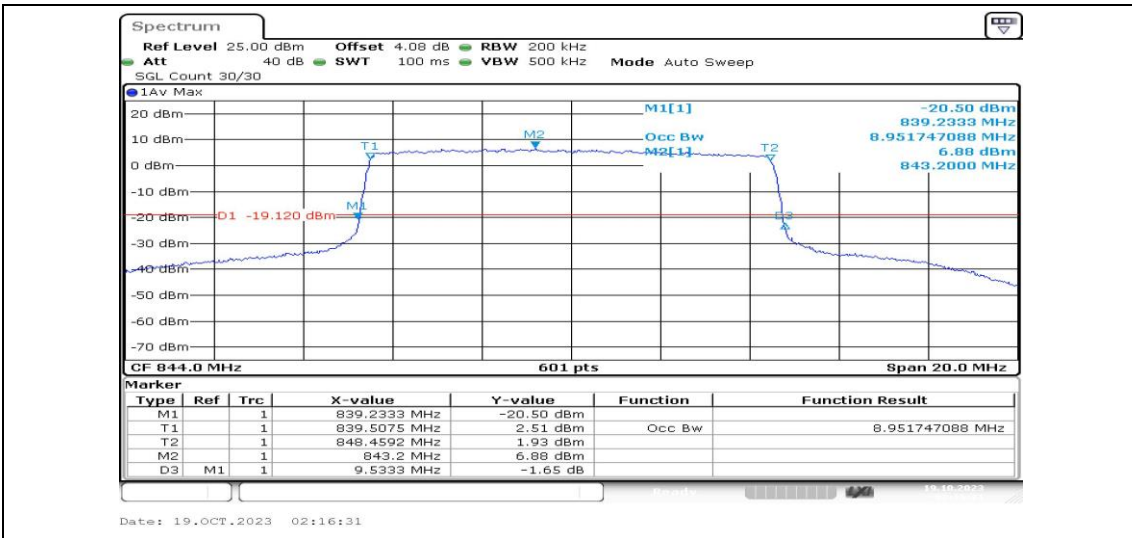

Band5-10MHz-QPSK-20600-50RB#0-PASS