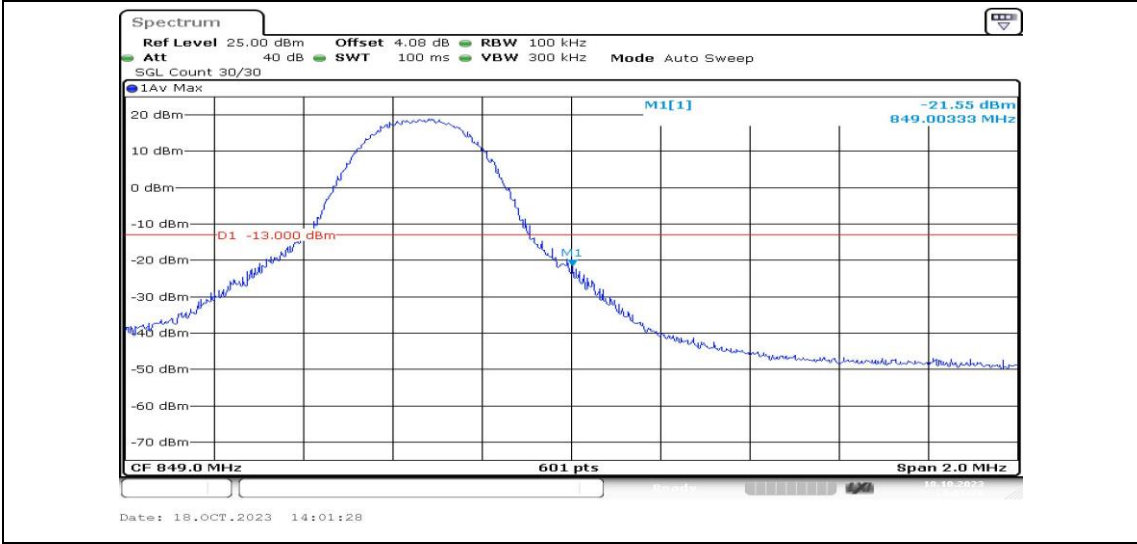

Band5-5MHz-QPSK-20425-1RB#24-PASS

Band5-5MHz-16QAM-20425-1RB#24-PASS

Band5-5MHz-QPSK-20425-25RB#0-PASS

Band5-5MHz-16QAM-20425-25RB#0-PASS

Band5-5MHz-QPSK-20625-1RB#0-PASS

Band5-5MHz-16QAM-20625-1RB#0-PASS

Band5-5MHz-QPSK-20625-1RB#24-PASS