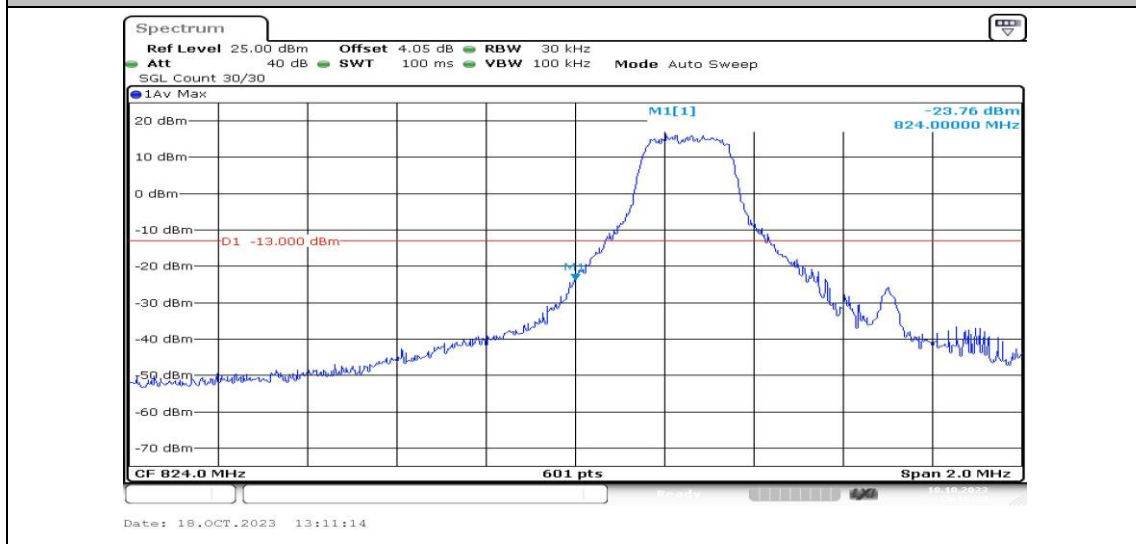

Band5-1.4MHz-16QAM-20407-1RB#0-PASS