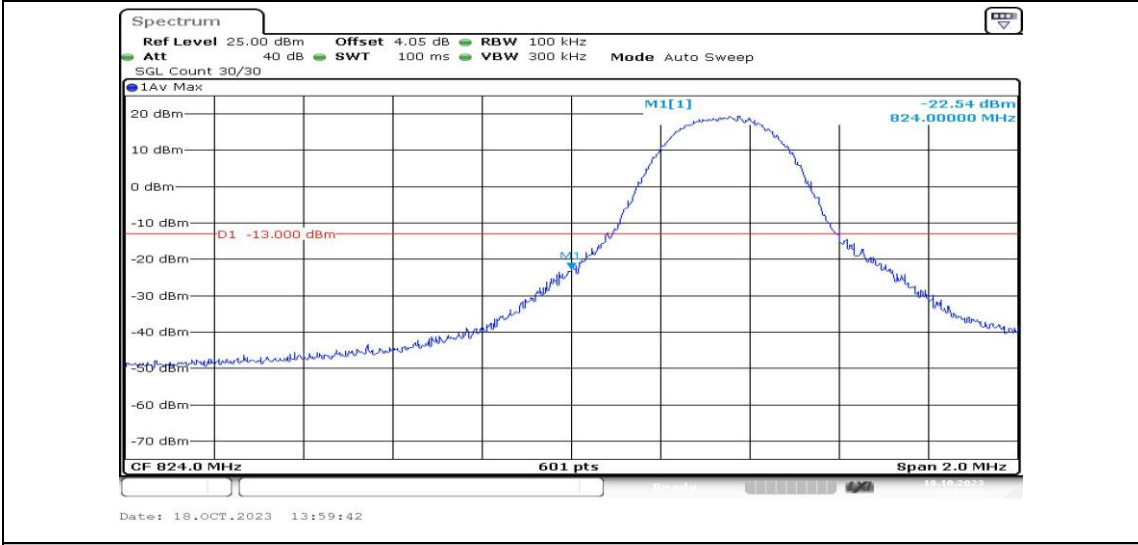

Band5-3MHz-16QAM-20635-1RB#0-PASS

Band5-3MHz-QPSK-20635-1RB#14-PASS

Band5-3MHz-16QAM-20635-1RB#14-PASS

Band5-3MHz-QPSK-20635-15RB#0-PASS

Band5-3MHz-16QAM-20635-15RB#0-PASS

Band5-5MHz-QPSK-20425-1RB#0-PASS

Band5-5MHz-16QAM-20425-1RB#0-PASS