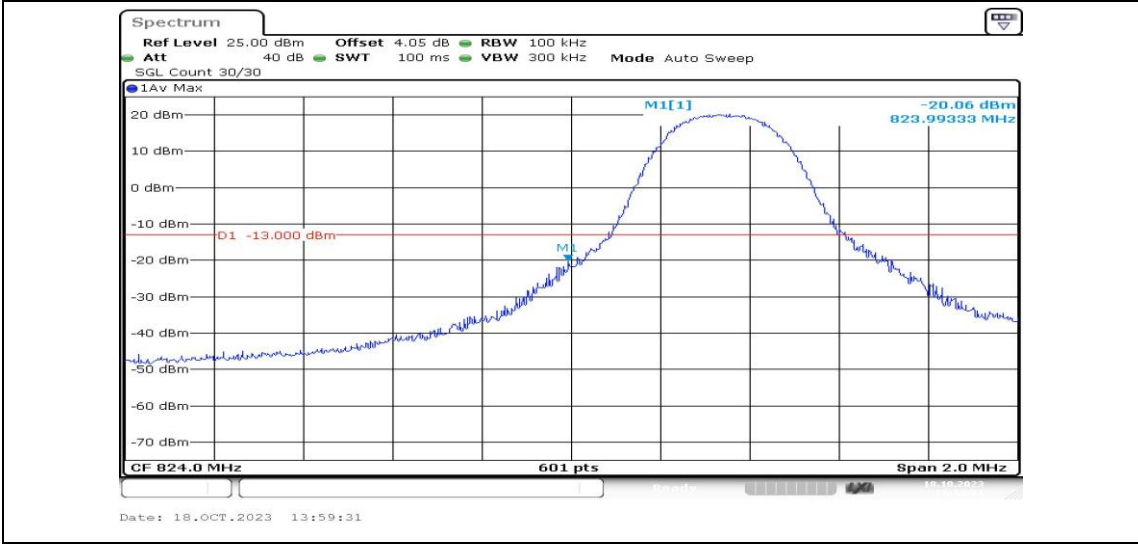

Band5-3MHz-16QAM-20635-1RB#0-PASS

Band5-3MHz-QPSK-20635-1RB#14-PASS

Band5-3MHz-16QAM-20635-1RB#14-PASS

Band5-3MHz-QPSK-20635-15RB#0-PASS

Band5-3MHz-16QAM-20635-15RB#0-PASS

Band5-5MHz-QPSK-20425-1RB#0-PASS

Band5-5MHz-16QAM-20425-1RB#0-PASS