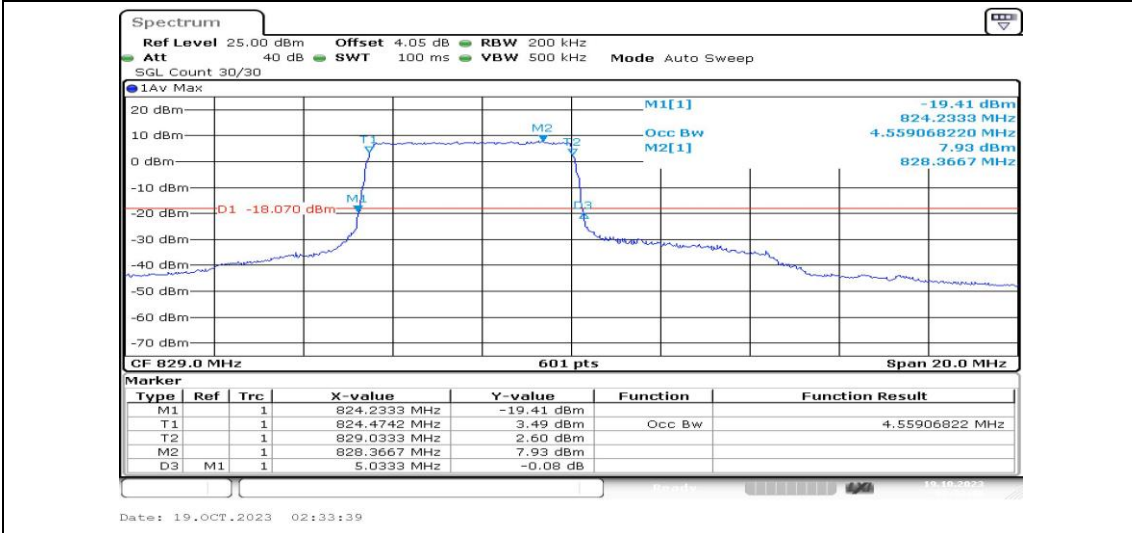

Band5-10MHz-16QAM-20450-25RB#0-PASS