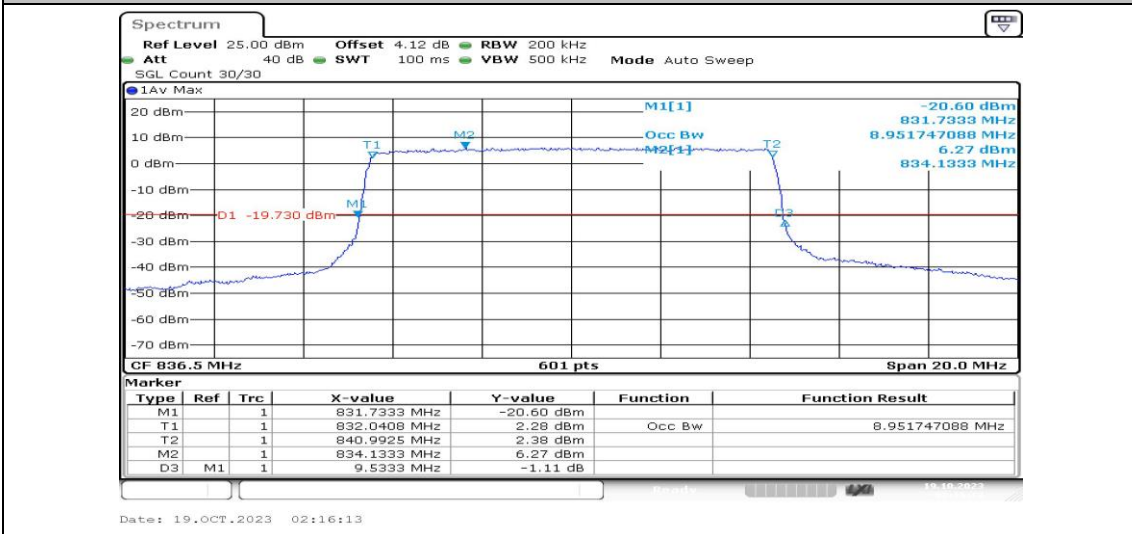

Band5-10MHz-QPSK-20450-50RB#0-PASS

Band5-10MHz-QPSK-20525-50RB#0-PASS