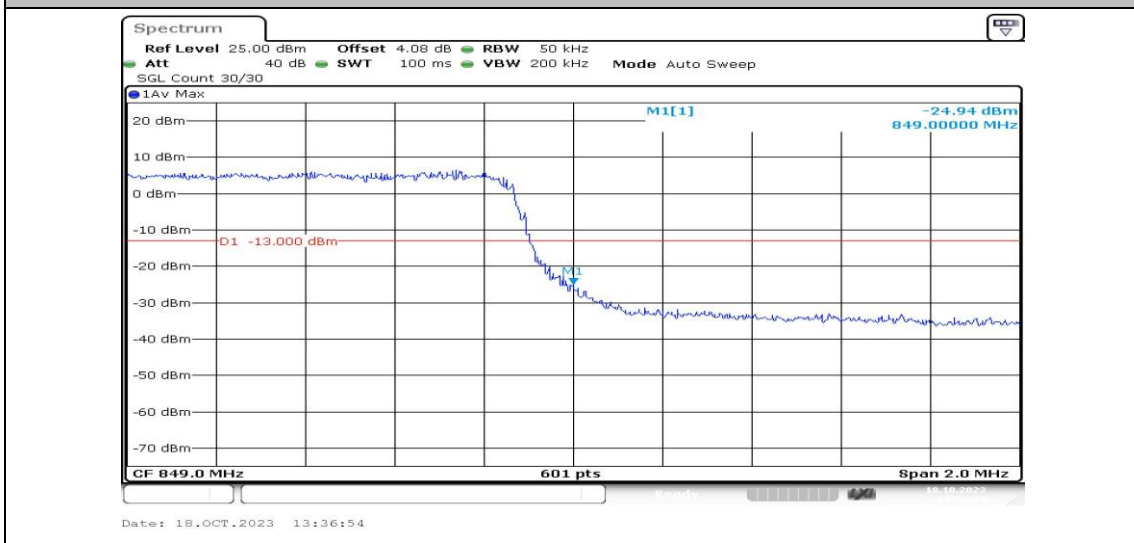

Band5-3MHz-QPSK-20635-15RB#0-PASS