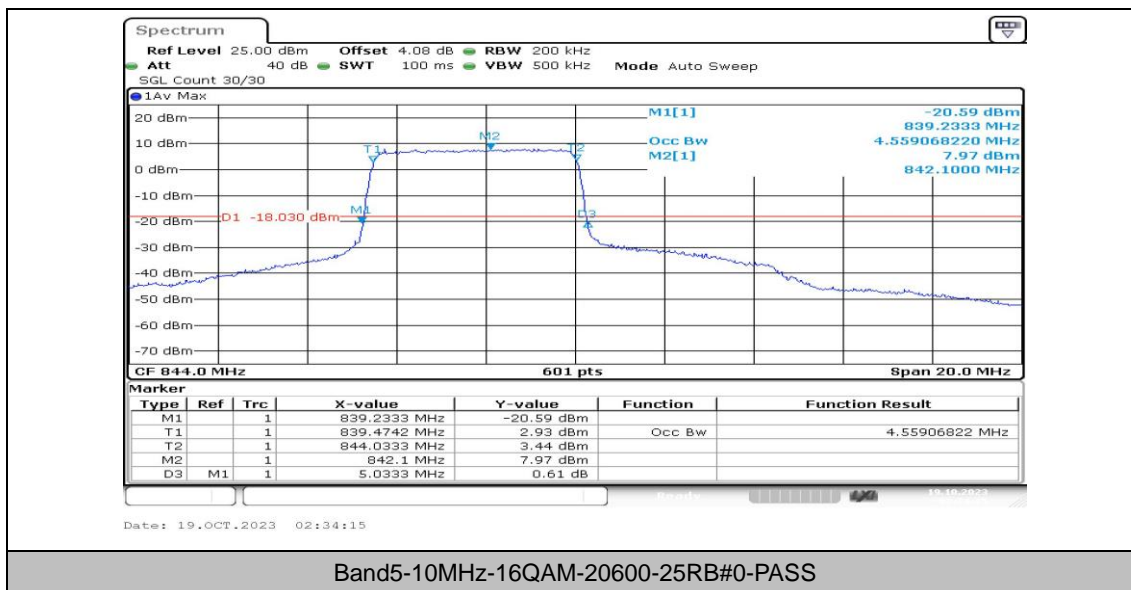

Band5-10MHz-QPSK-20450-50RB#0-PASS

Band5-10MHz-QPSK-20525-50RB#0-PASS

Band5-10MHz-QPSK-20600-50RB#0-PASS

Band5-10MHz-16QAM-20450-25RB#0-PASS

Band5-10MHz-16QAM-20525-25RB#0-PASS

Appendix D: Band Edge

Test Result