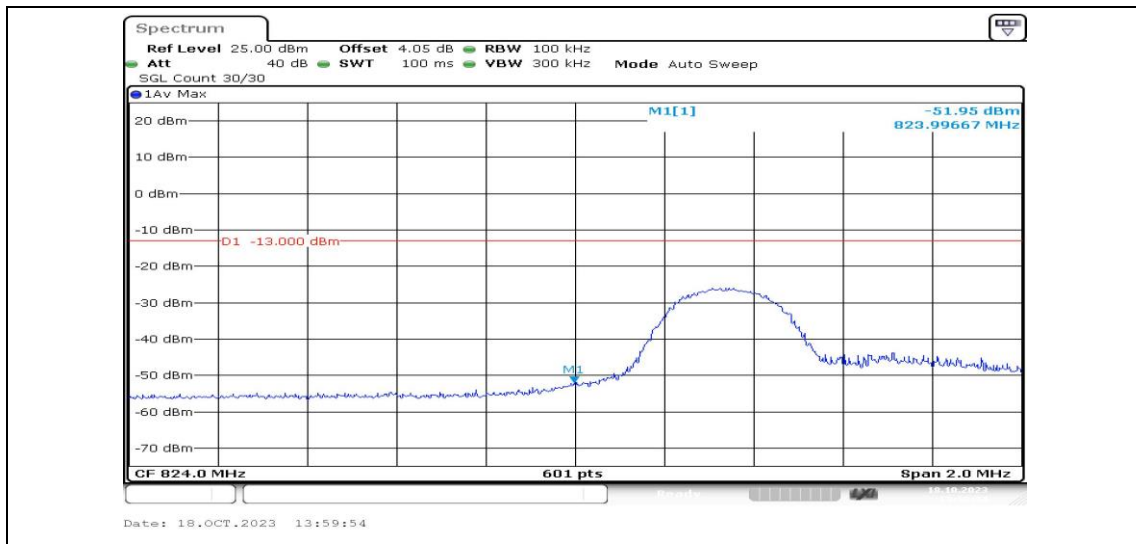

Band5-3MHz-16QAM-20635-1RB#0-PASS

Band5-3MHz-QPSK-20635-1RB#14-PASS

Band5-3MHz-16QAM-20635-1RB#14-PASS

Band5-3MHz-QPSK-20635-15RB#0-PASS

Band5-3MHz-16QAM-20635-15RB#0-PASS

Band5-5MHz-QPSK-20425-1RB#0-PASS

Band5-5MHz-16QAM-20425-1RB#0-PASS