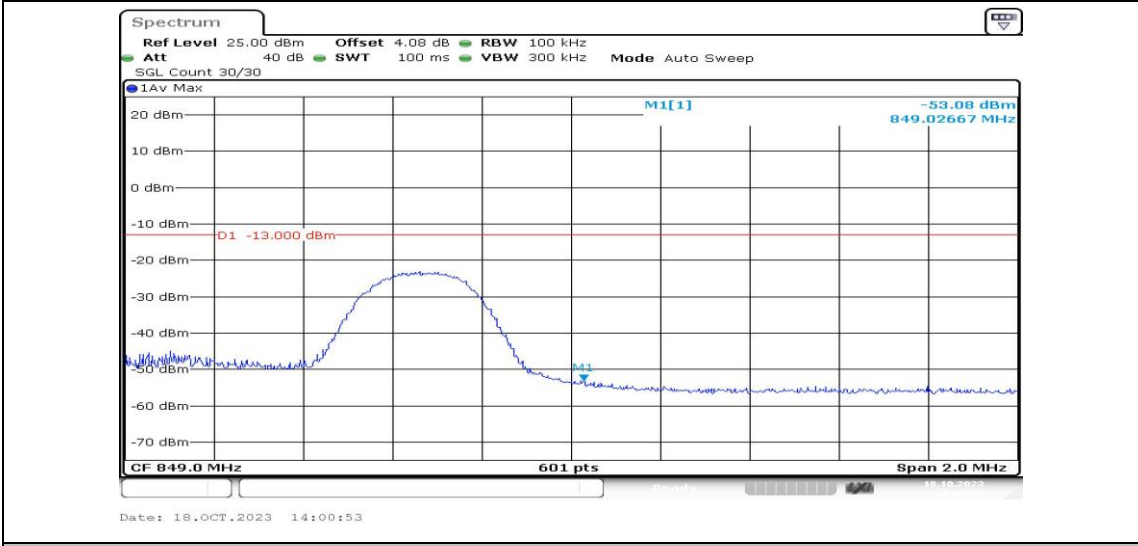

Band5-5MHz-QPSK-20425-1RB#24-PASS

Band5-5MHz-16QAM-20425-1RB#24-PASS

Band5-5MHz-QPSK-20425-25RB#0-PASS

Band5-5MHz-16QAM-20425-25RB#0-PASS

Band5-5MHz-QPSK-20625-1RB#0-PASS

Band5-5MHz-16QAM-20625-1RB#0-PASS

Band5-5MHz-QPSK-20625-1RB#24-PASS