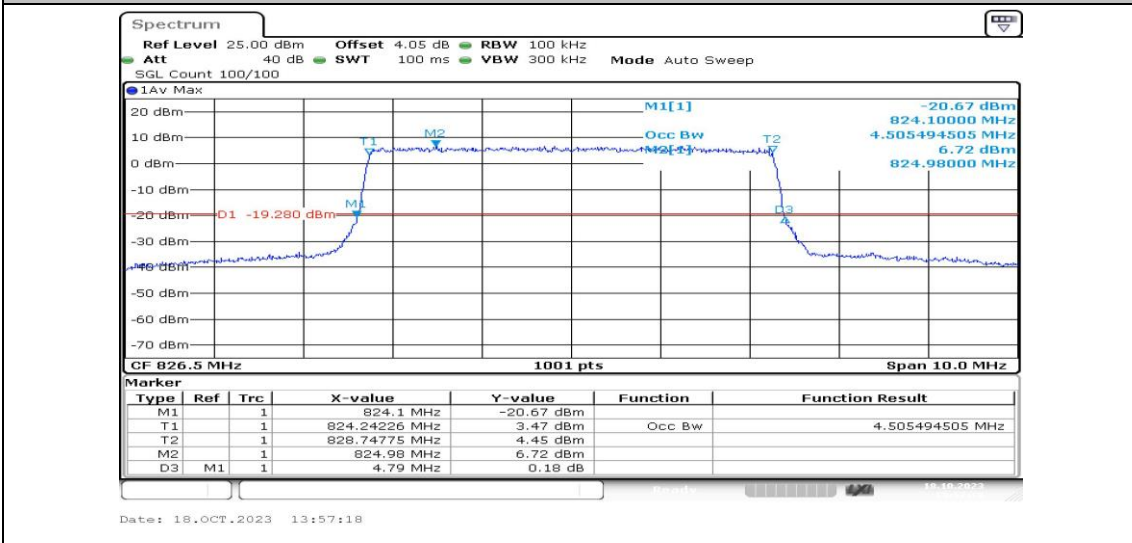

Band5-5MHz-16QAM-20425-25RB#0-PASS