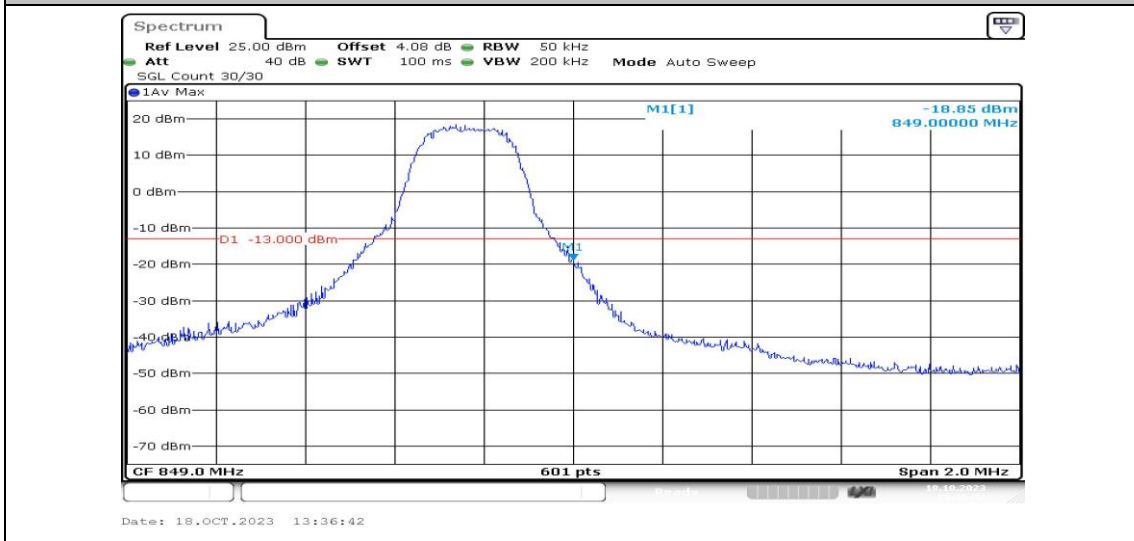

Band5-3MHz-16QAM-20635-1RB#14-PASS