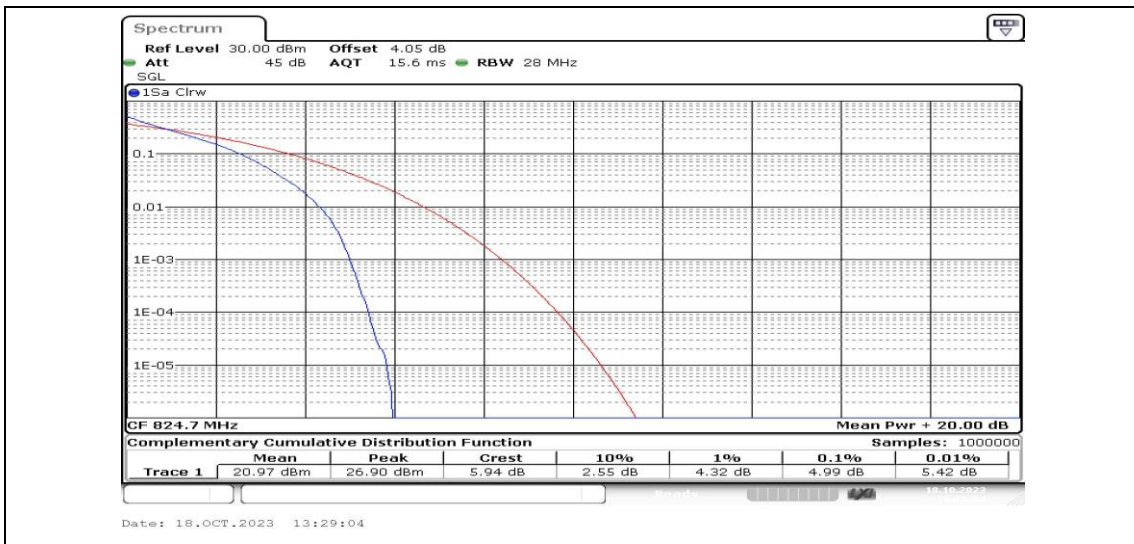

Band5-1.4MHz-QPSK-20407-6RB#0-PASS