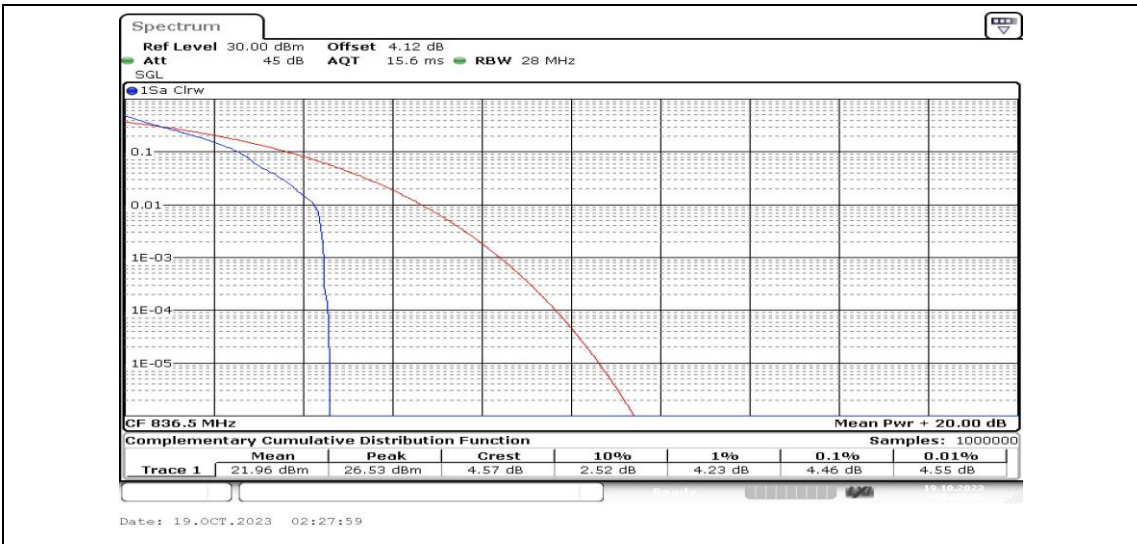

Band5-5MHz-16QAM-20625-1RB#0-PASS

Band5-5MHz-QPSK-20625-25RB#0-PASS

Band5-5MHz-16QAM-20625-25RB#0-PASS

Band5-10MHz-QPSK-20450-1RB#0-PASS

Band5-10MHz-QPSK-20450-50RB#0-PASS

Band5-10MHz-QPSK-20525-1RB#0-PASS