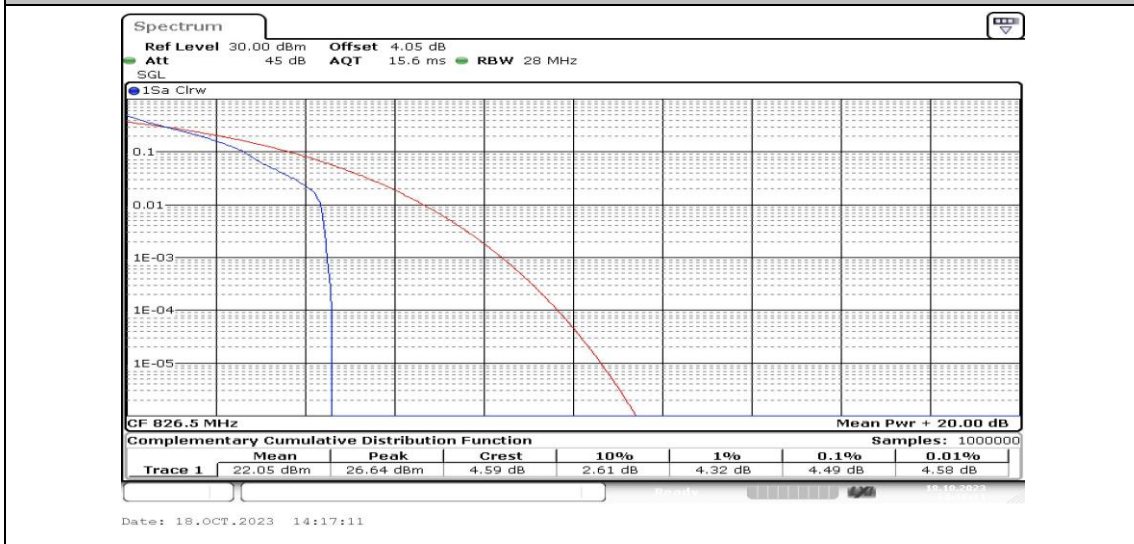

Band5-3MHz-16QAM-20525-15RB#0-PASS

Band5-3MHz-QPSK-20635-1RB#0-PASS

Band5-3MHz-16QAM-20635-1RB#0-PASS

Band5-3MHz-QPSK-20635-15RB#0-PASS

Band5-3MHz-16QAM-20635-15RB#0-PASS

Band5-5MHz-QPSK-20425-1RB#0-PASS

Band5-5MHz-16QAM-20425-1RB#0-PASS