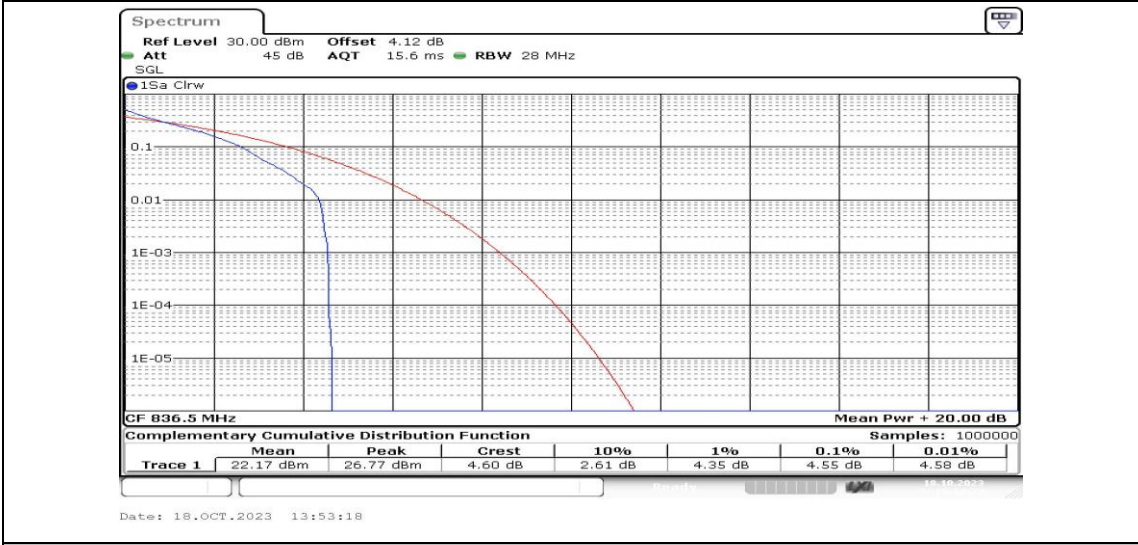

Band5-3MHz-QPSK-20415-1RB#0-PASS

Band5-3MHz-16QAM-20415-1RB#0-PASS

Band5-3MHz-QPSK-20415-15RB#0-PASS

Band5-3MHz-16QAM-20415-15RB#0-PASS

Band5-3MHz-QPSK-20525-1RB#0-PASS

Band5-3MHz-16QAM-20525-1RB#0-PASS

Band5-3MHz-QPSK-20525-15RB#0-PASS