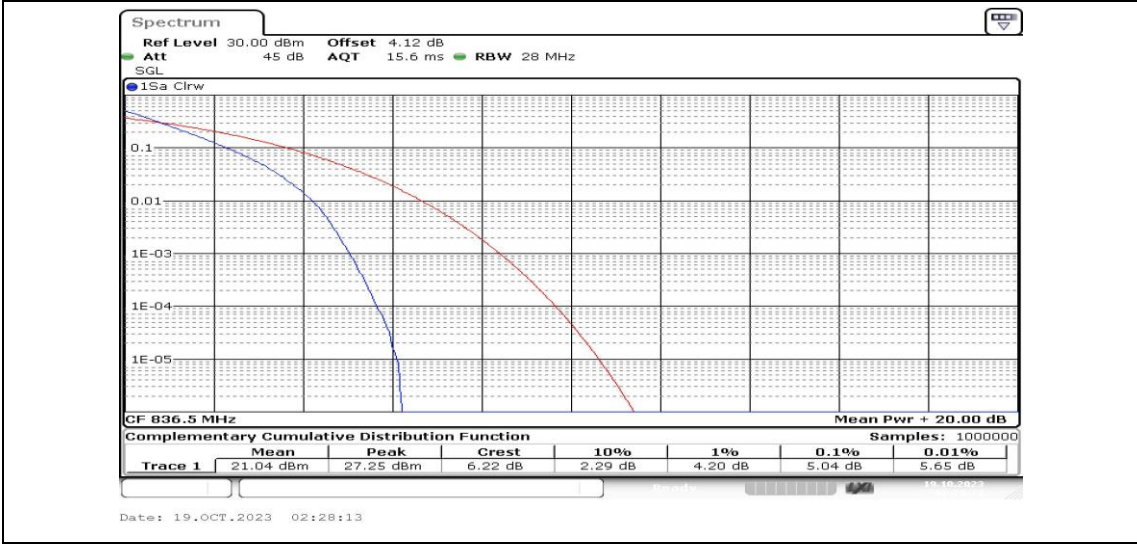

Band5-5MHz-16QAM-20625-1RB#0-PASS

Band5-5MHz-QPSK-20625-25RB#0-PASS

Band5-5MHz-16QAM-20625-25RB#0-PASS

Band5-10MHz-QPSK-20450-1RB#0-PASS

Band5-10MHz-QPSK-20450-50RB#0-PASS

Band5-10MHz-QPSK-20525-1RB#0-PASS