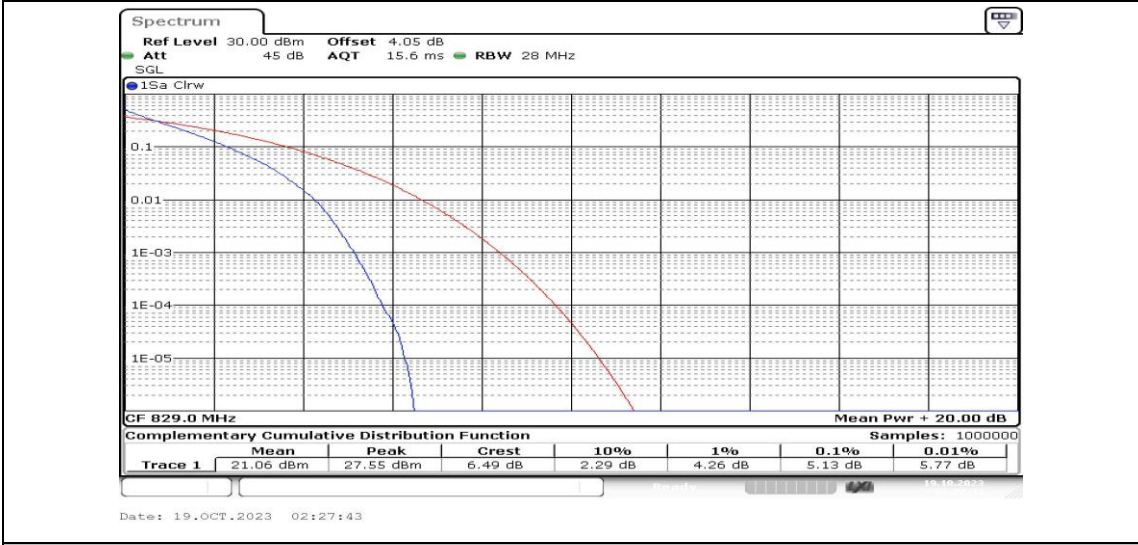

Band5-5MHz-16QAM-20625-1RB#0-PASS

Band5-5MHz-QPSK-20625-25RB#0-PASS

Band5-5MHz-16QAM-20625-25RB#0-PASS

Band5-10MHz-QPSK-20450-1RB#0-PASS

Band5-10MHz-QPSK-20450-50RB#0-PASS

Band5-10MHz-QPSK-20525-1RB#0-PASS