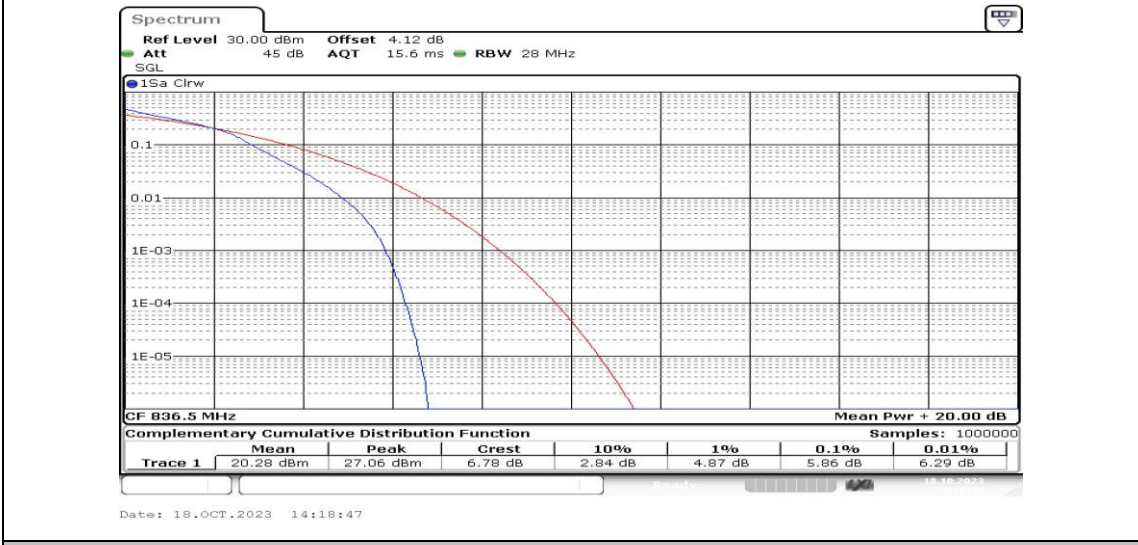

Band5-5MHz-QPSK-20425-25RB#0-PASS

Band5-5MHz-16QAM-20425-25RB#0-PASS

Band5-5MHz-QPSK-20525-1RB#0-PASS

Band5-5MHz-16QAM-20525-1RB#0-PASS

Band5-5MHz-QPSK-20525-25RB#0-PASS

Band5-5MHz-16QAM-20525-25RB#0-PASS

Band5-5MHz-QPSK-20625-1RB#0-PASS