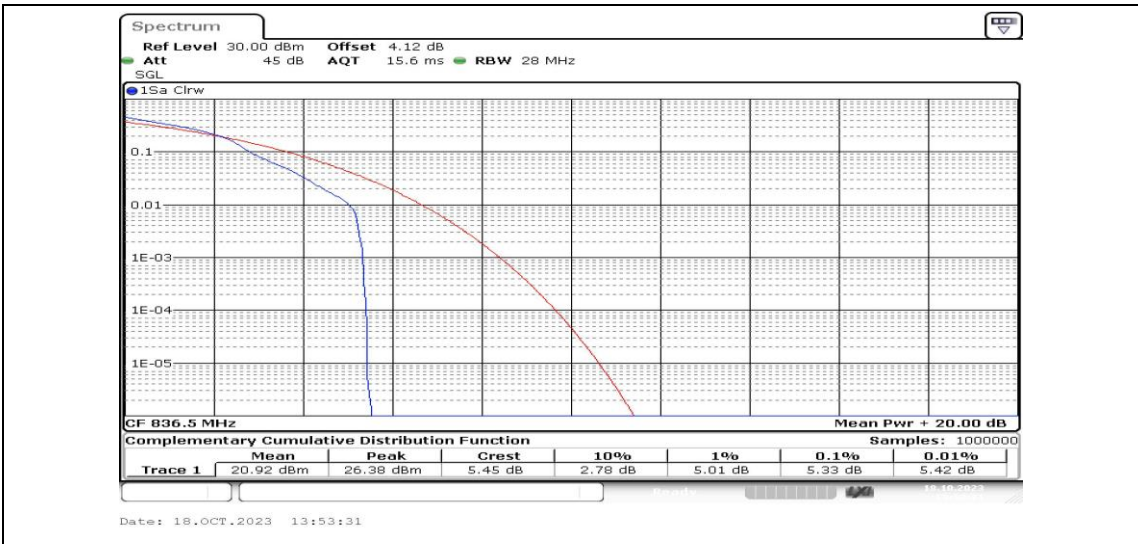

Band5-3MHz-QPSK-20415-1RB#0-PASS

Band5-3MHz-16QAM-20415-1RB#0-PASS

Band5-3MHz-QPSK-20415-15RB#0-PASS

Band5-3MHz-16QAM-20415-15RB#0-PASS

Band5-3MHz-QPSK-20525-1RB#0-PASS

Band5-3MHz-16QAM-20525-1RB#0-PASS

Band5-3MHz-QPSK-20525-15RB#0-PASS