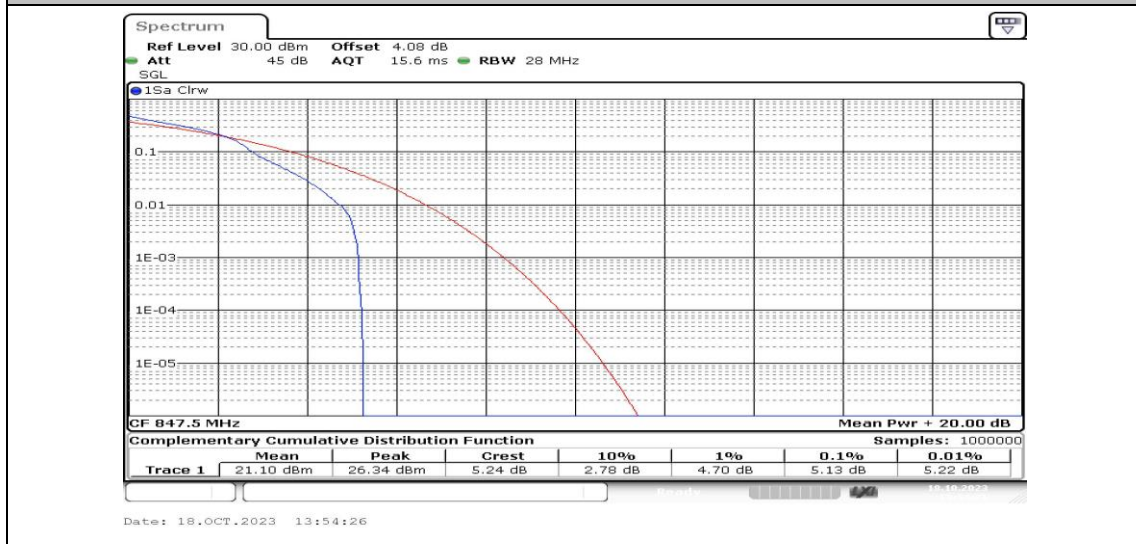

Band5-3MHz-16QAM-20635-1RB#0-PASS