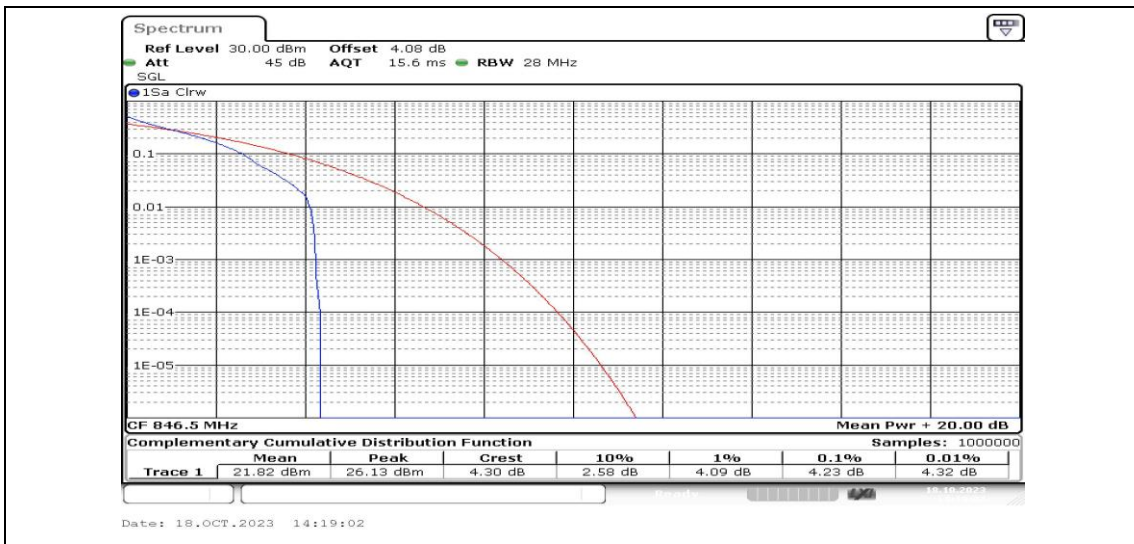

Band5-5MHz-QPSK-20425-25RB#0-PASS

Band5-5MHz-16QAM-20425-25RB#0-PASS

Band5-5MHz-QPSK-20525-1RB#0-PASS

Band5-5MHz-16QAM-20525-1RB#0-PASS

Band5-5MHz-QPSK-20525-25RB#0-PASS

Band5-5MHz-16QAM-20525-25RB#0-PASS

Band5-5MHz-QPSK-20625-1RB#0-PASS