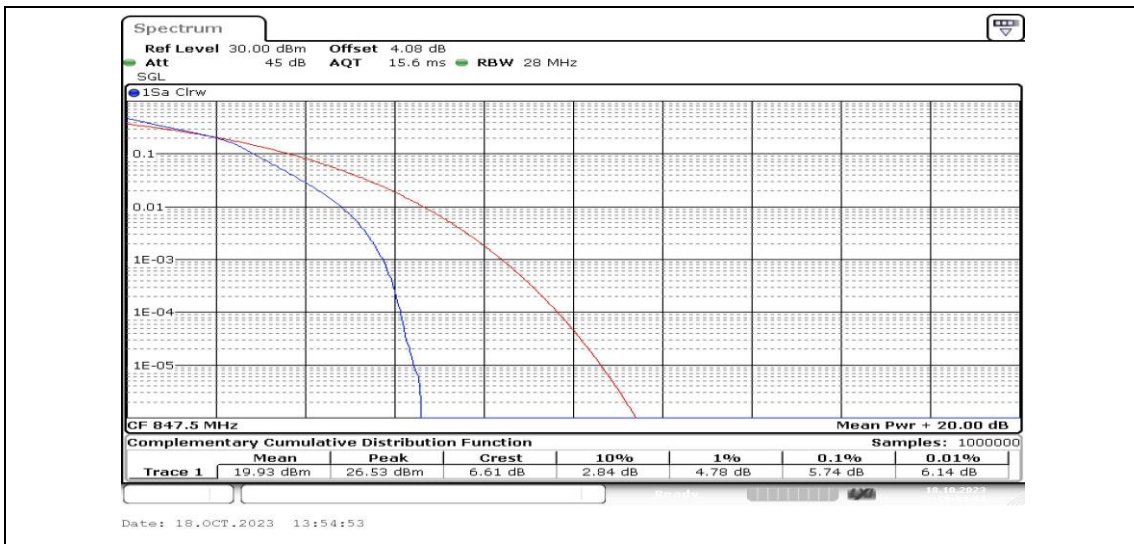

Band5-3MHz-16QAM-20525-15RB#0-PASS

Band5-3MHz-QPSK-20635-1RB#0-PASS

Band5-3MHz-16QAM-20635-1RB#0-PASS

Band5-3MHz-QPSK-20635-15RB#0-PASS

Band5-3MHz-16QAM-20635-15RB#0-PASS

Band5-5MHz-QPSK-20425-1RB#0-PASS

Band5-5MHz-16QAM-20425-1RB#0-PASS