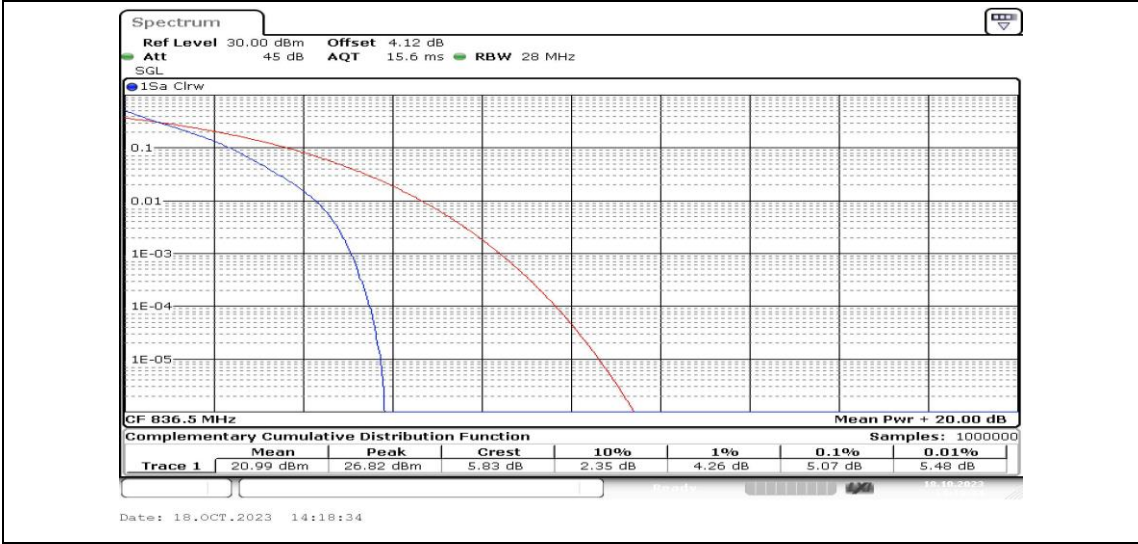

Band5-5MHz-QPSK-20425-25RB#0-PASS

Band5-5MHz-16QAM-20425-25RB#0-PASS

Band5-5MHz-QPSK-20525-1RB#0-PASS

Band5-5MHz-16QAM-20525-1RB#0-PASS

Band5-5MHz-QPSK-20525-25RB#0-PASS

Band5-5MHz-16QAM-20525-25RB#0-PASS

Band5-5MHz-QPSK-20625-1RB#0-PASS