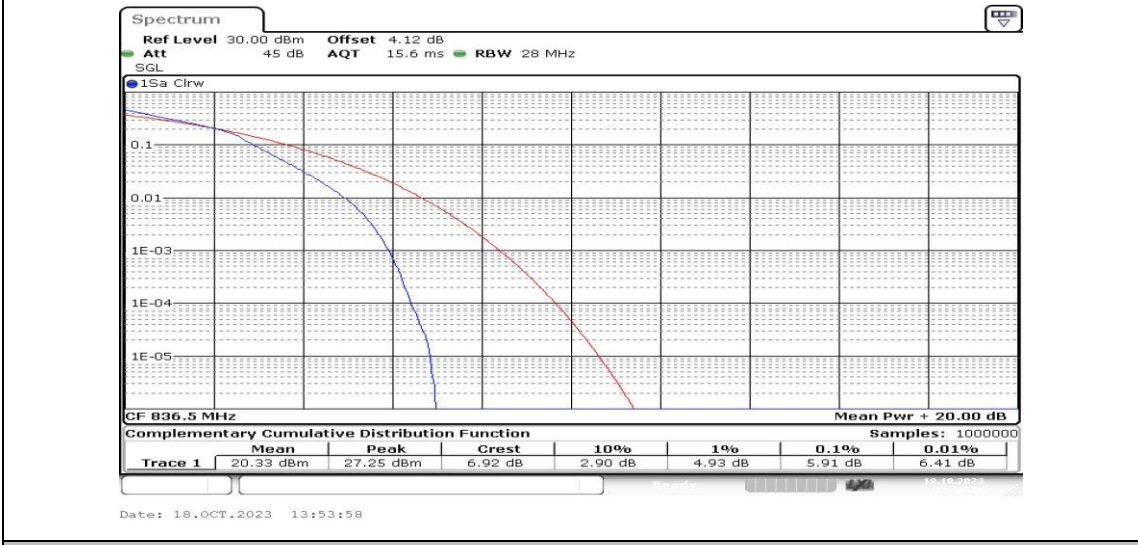

Band5-3MHz-QPSK-20415-1RB#0-PASS

Band5-3MHz-16QAM-20415-1RB#0-PASS

Band5-3MHz-QPSK-20415-15RB#0-PASS

Band5-3MHz-16QAM-20415-15RB#0-PASS

Band5-3MHz-QPSK-20525-1RB#0-PASS

Band5-3MHz-16QAM-20525-1RB#0-PASS

Band5-3MHz-QPSK-20525-15RB#0-PASS