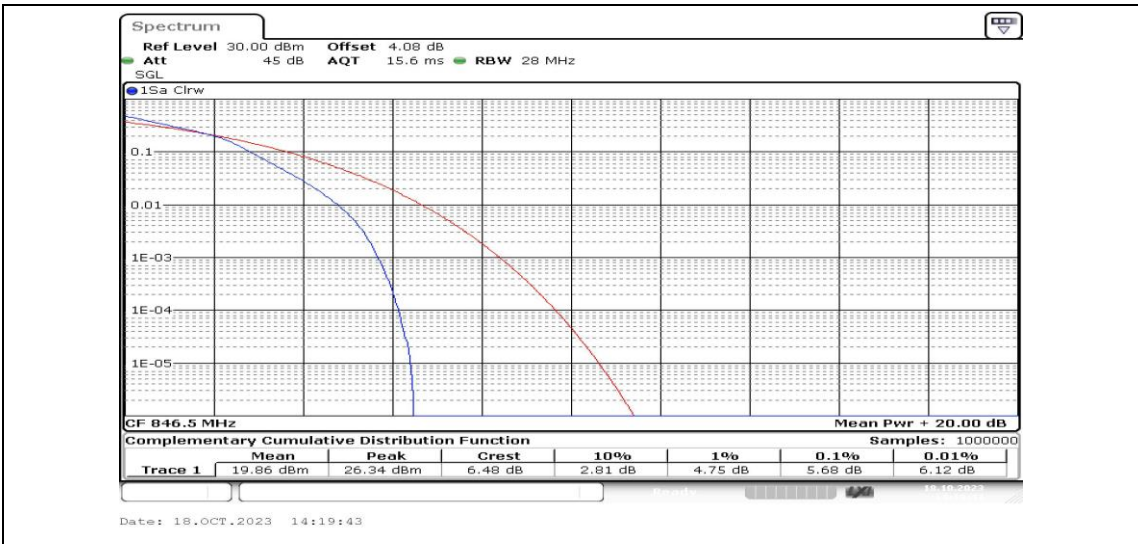

Band5-5MHz-16QAM-20625-25RB#0-PASS