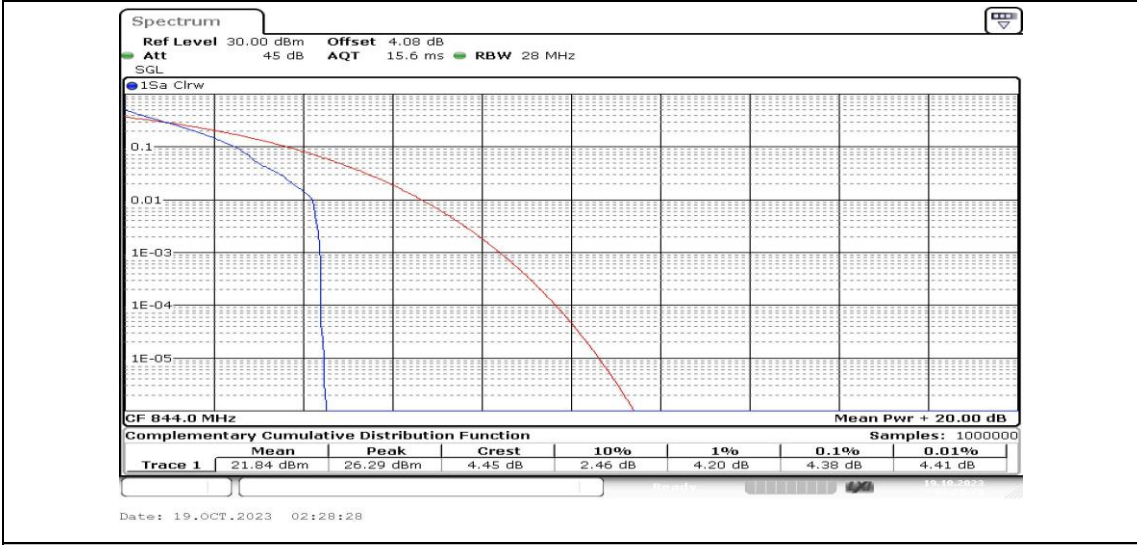

Band5-10MHz-QPSK-20600-1RB#0-PASS