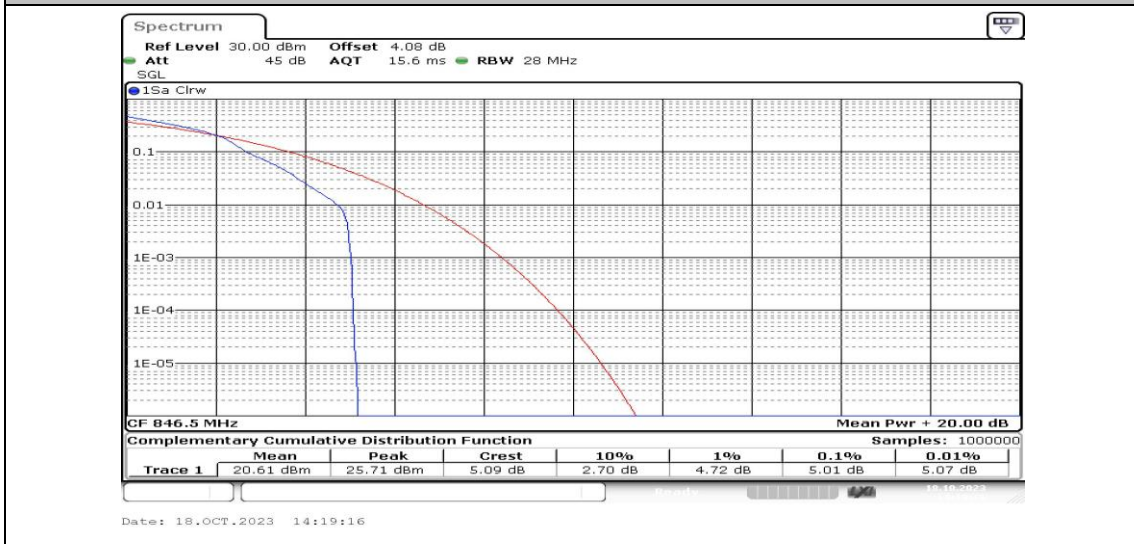

Band5-5MHz-QPSK-20425-25RB#0-PASS

Band5-5MHz-16QAM-20425-25RB#0-PASS

Band5-5MHz-QPSK-20525-1RB#0-PASS

Band5-5MHz-16QAM-20525-1RB#0-PASS

Band5-5MHz-QPSK-20525-25RB#0-PASS

Band5-5MHz-16QAM-20525-25RB#0-PASS

Band5-5MHz-QPSK-20625-1RB#0-PASS