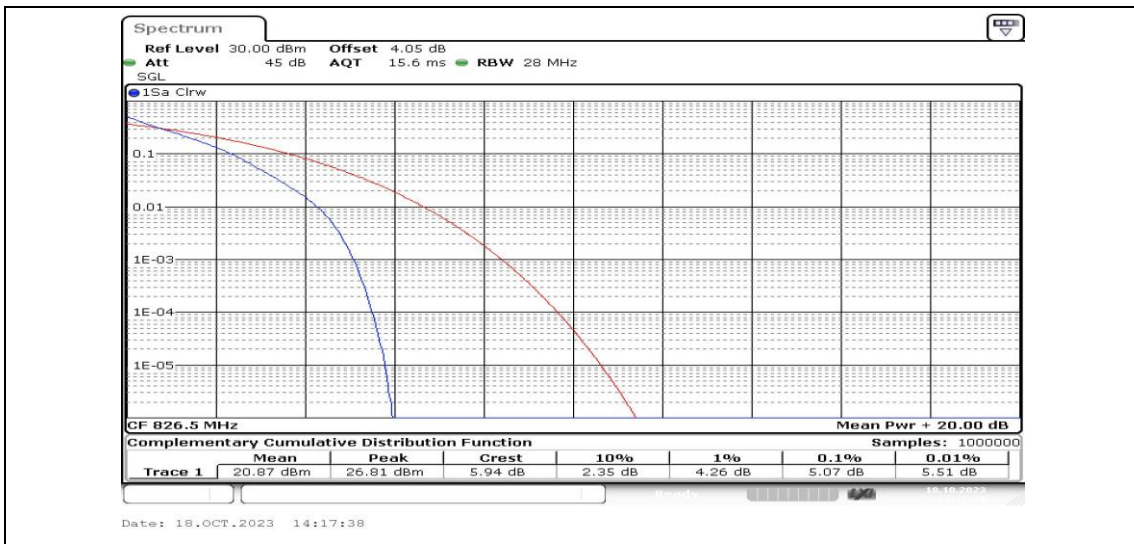

Band5-3MHz-16QAM-20525-15RB#0-PASS

Band5-3MHz-QPSK-20635-1RB#0-PASS

Band5-3MHz-16QAM-20635-1RB#0-PASS

Band5-3MHz-QPSK-20635-15RB#0-PASS

Band5-3MHz-16QAM-20635-15RB#0-PASS

Band5-5MHz-QPSK-20425-1RB#0-PASS

Band5-5MHz-16QAM-20425-1RB#0-PASS