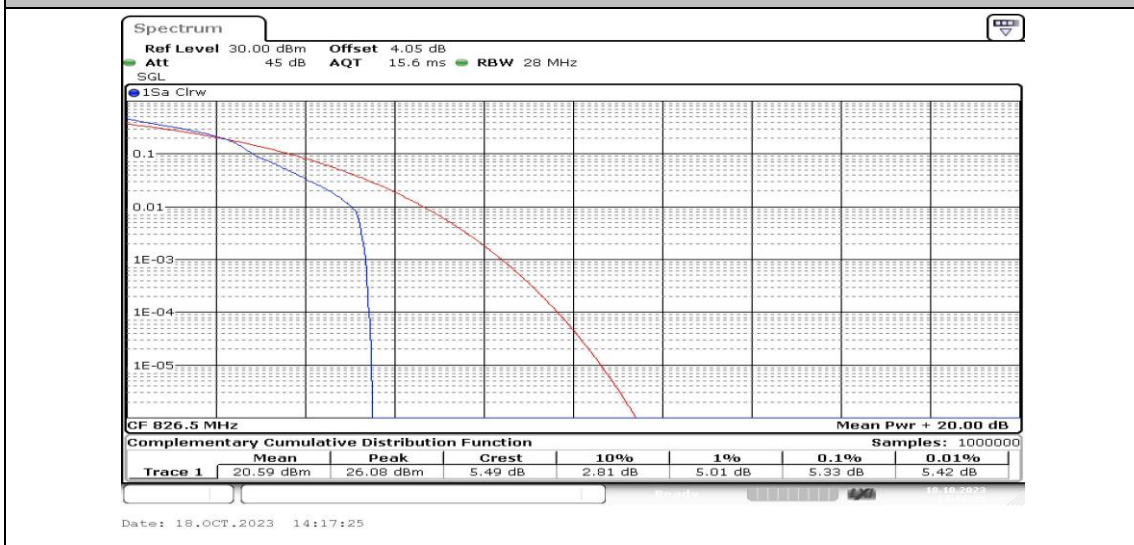

Band5-3MHz-16QAM-20525-15RB#0-PASS

Band5-3MHz-QPSK-20635-1RB#0-PASS

Band5-3MHz-16QAM-20635-1RB#0-PASS

Band5-3MHz-QPSK-20635-15RB#0-PASS

Band5-3MHz-16QAM-20635-15RB#0-PASS

Band5-5MHz-QPSK-20425-1RB#0-PASS

Band5-5MHz-16QAM-20425-1RB#0-PASS