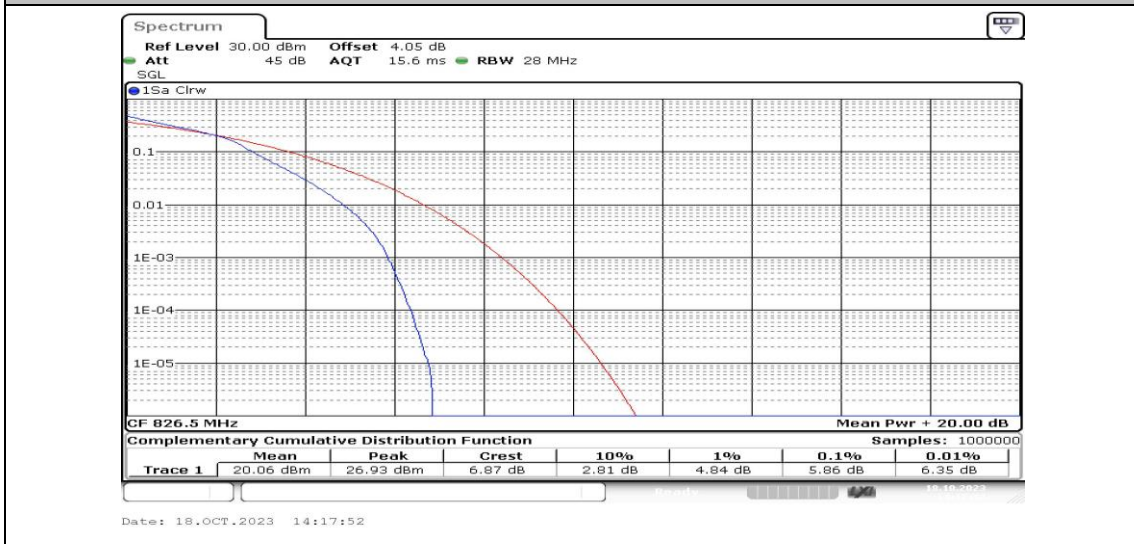

Band5-5MHz-16QAM-20425-25RB#0-PASS