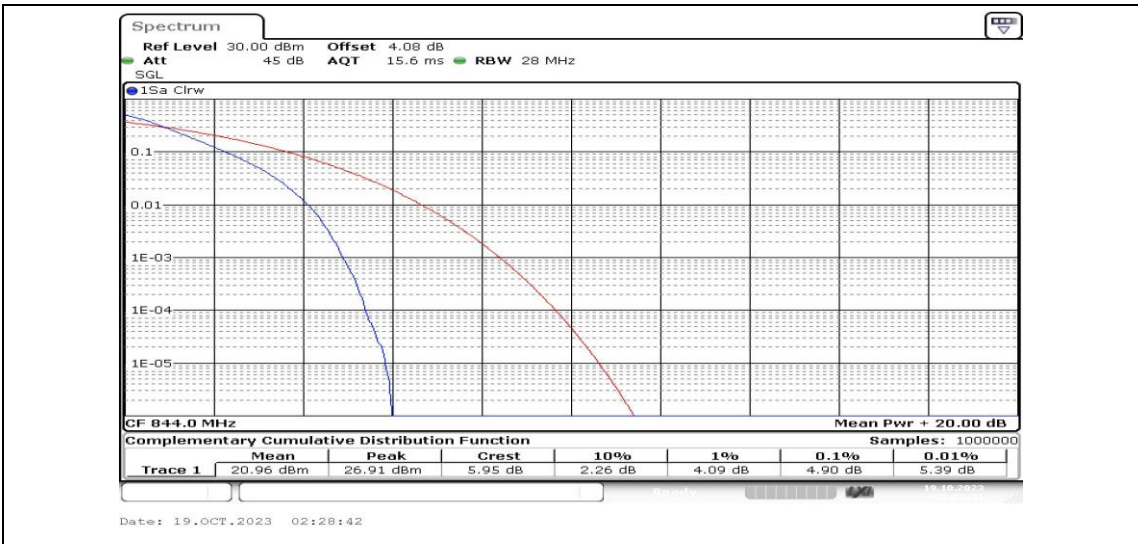

Band5-10MHz-QPSK-20600-50RB#0-PASS