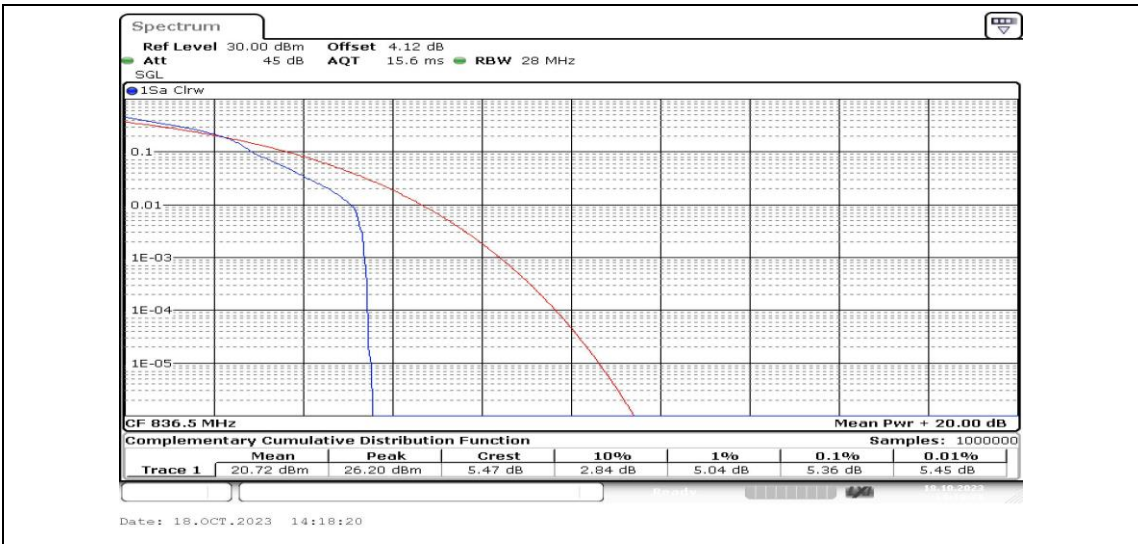

Band5-5MHz-16QAM-20525-1RB#0-PASS