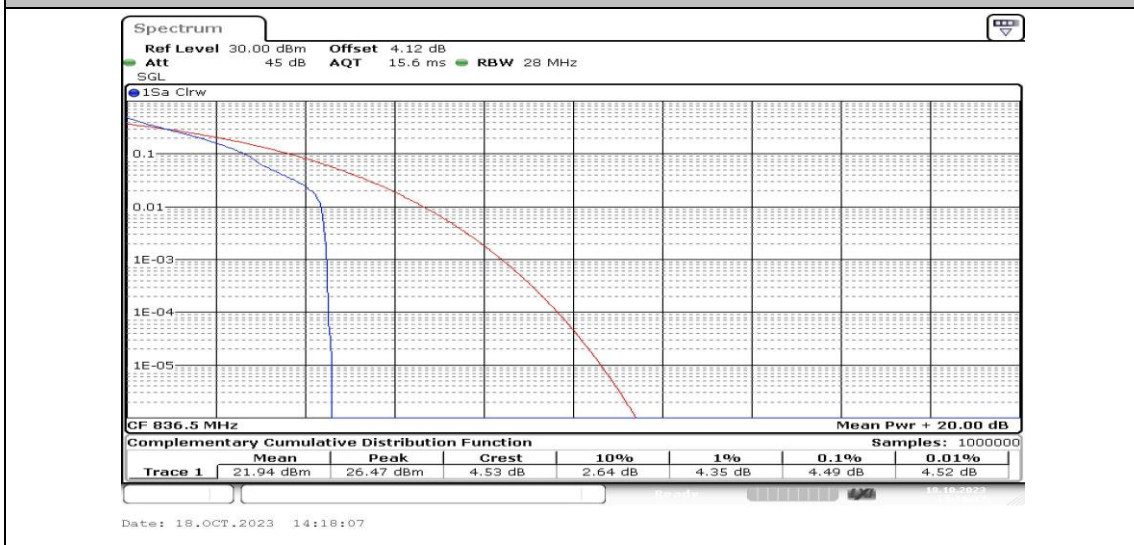

Band5-5MHz-QPSK-20525-1RB#0-PASS