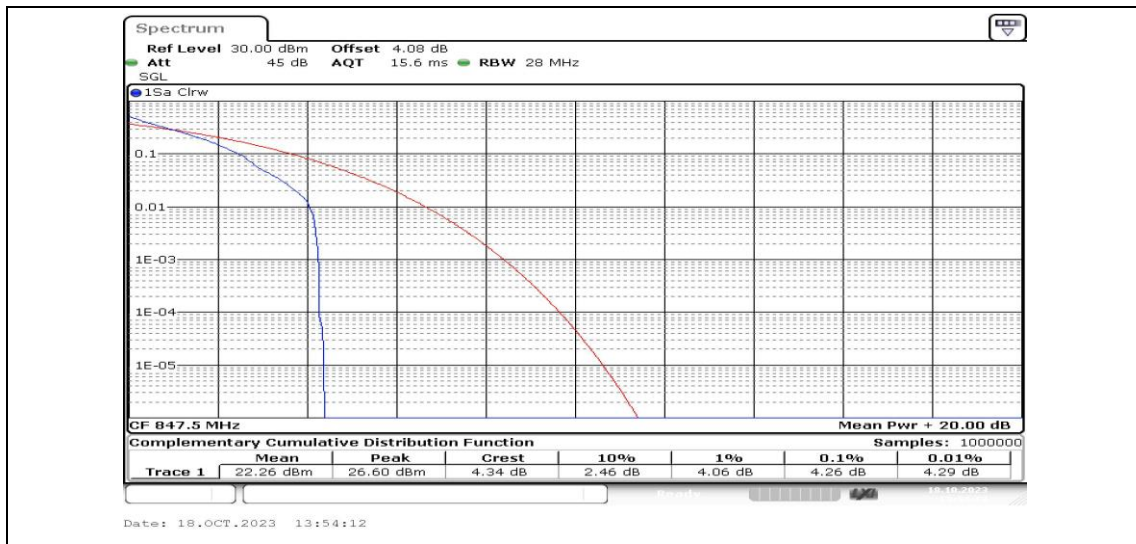

Band5-3MHz-QPSK-20635-1RB#0-PASS