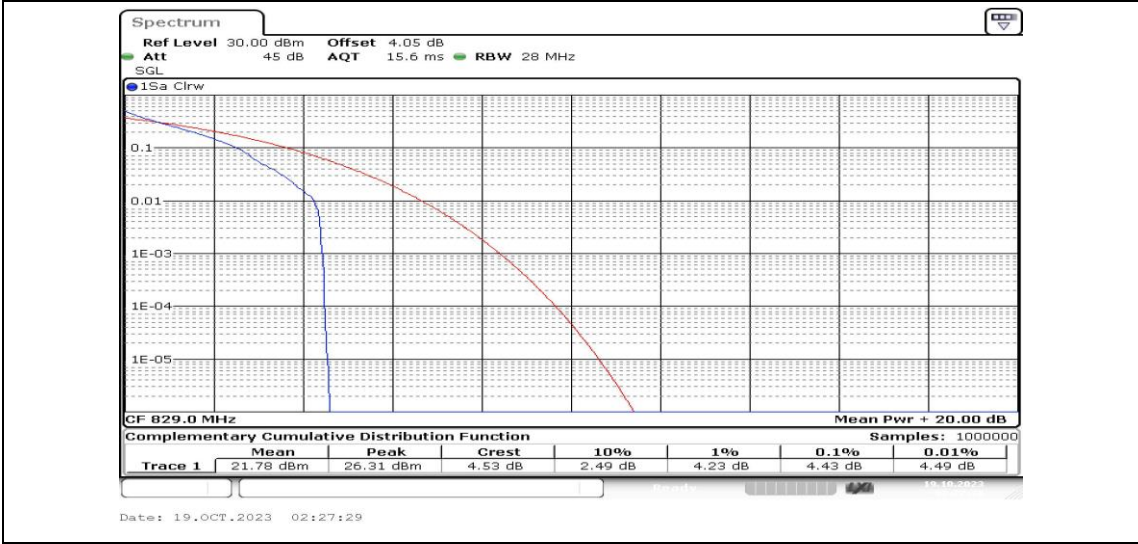

Band5-10MHz-QPSK-20450-1RB#0-PASS