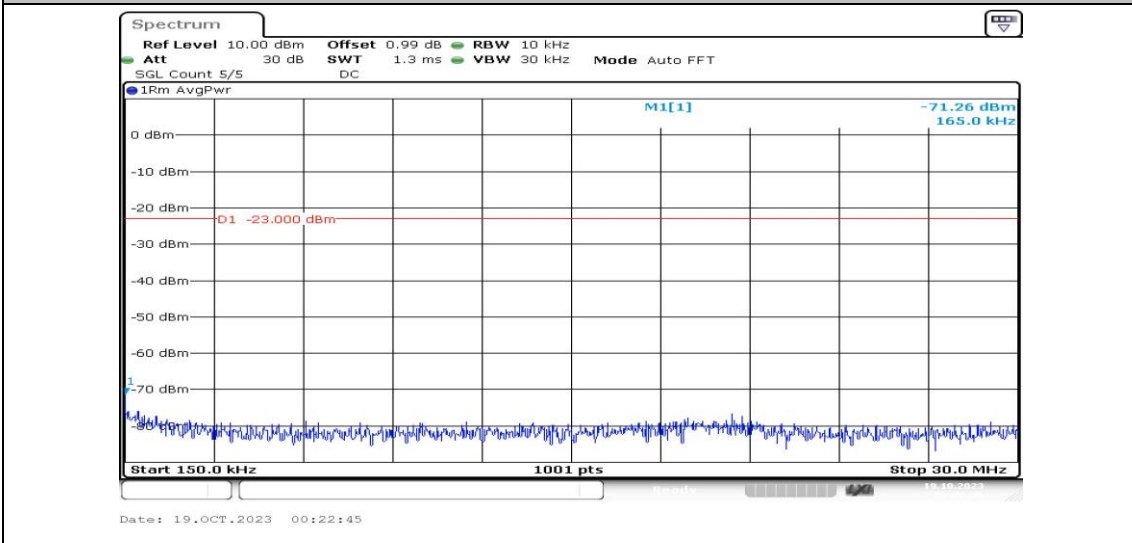

Band4-20MHz-QPSK-20050-1RB#0-Range1:0.009~0.15MHz-PASS

Band4-20MHz-QPSK-20050-1RB#0-Range2:0.15~30MHz-PASS