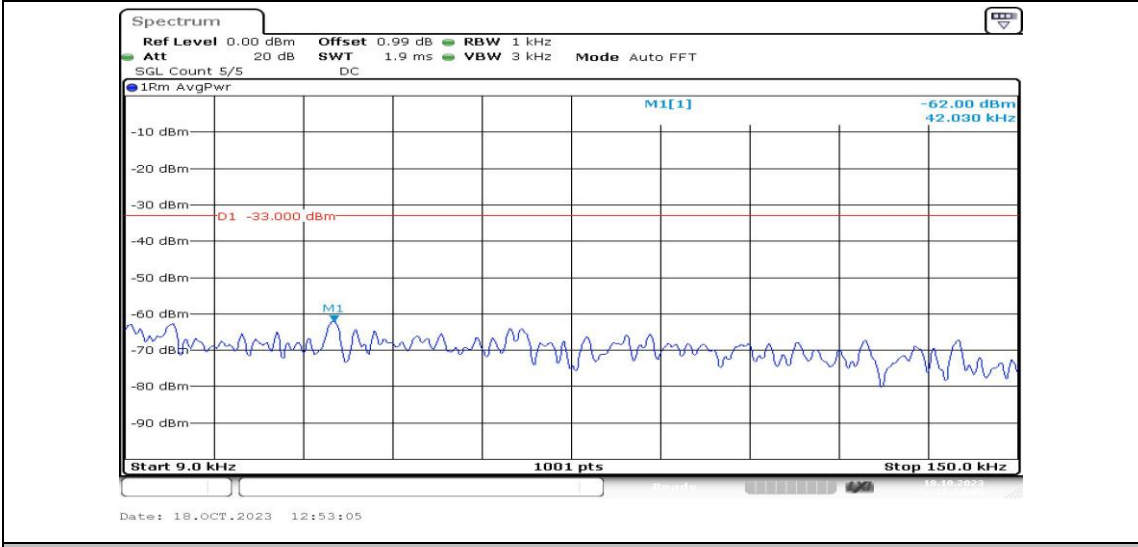

Band4-5MHz-16QAM-20175-1RB#0-Range3:30~1000MHz-PASS

Band4-5MHz-16QAM-20175-1RB#0-Range4:1000~20000MHz-PASS

Band4-5MHz-QPSK-20375-1RB#0-Range1:0.009~0.15MHz-PASS

Band4-5MHz-QPSK-20375-1RB#0-Range2:0.15~30MHz-PASS