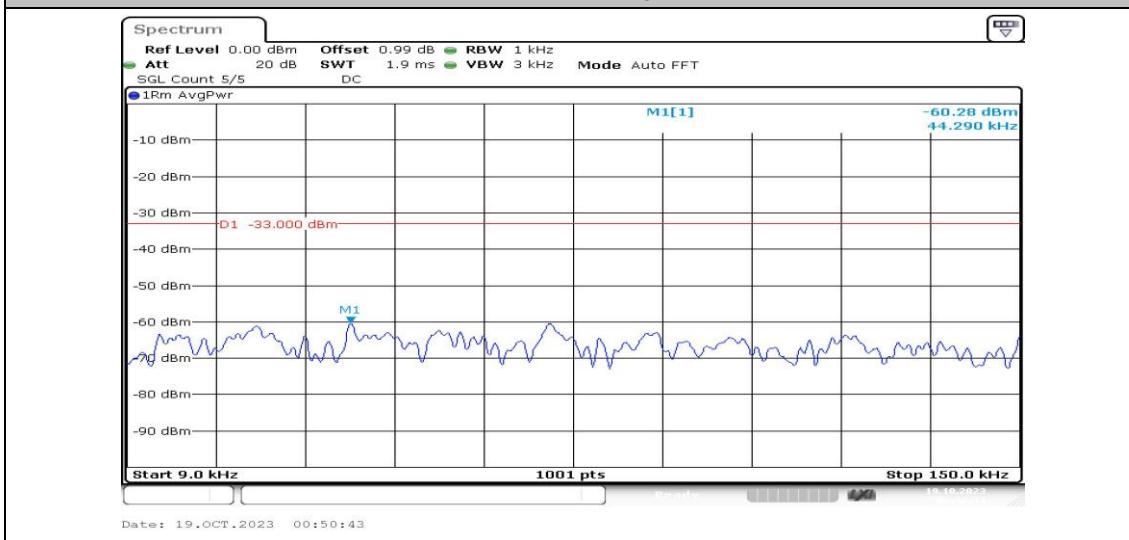

Band4-20MHz-QPSK-20300-1RB#0-Range4:1000~20000MHz-PASS

Band4-10MHz-16QAM-20000-1RB#0-Range1:0.009~0.15MHz-PASS