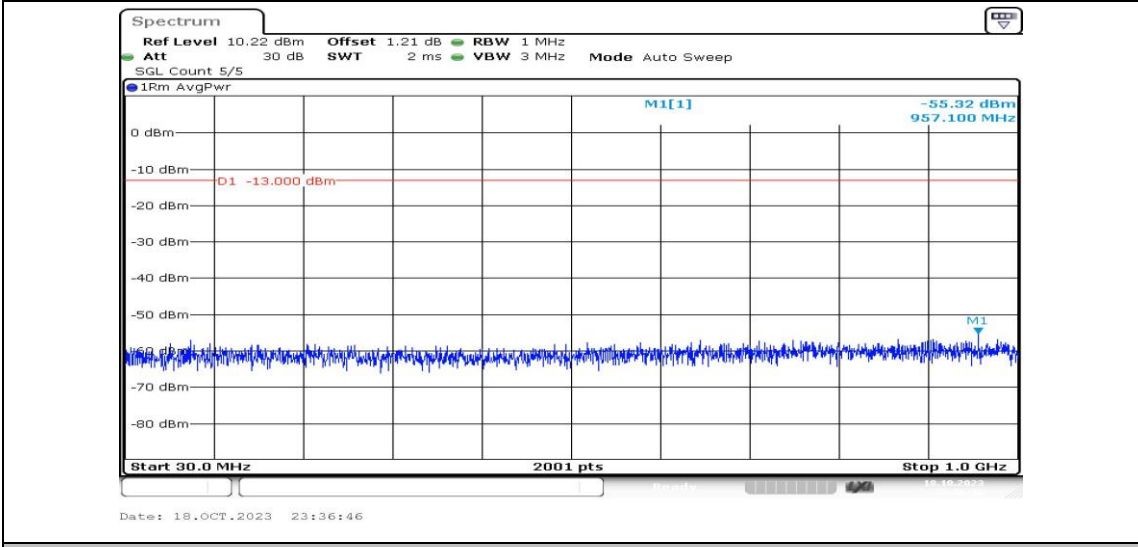

Band4-15MHz-QPSK-20175-1RB#0-Range3:30~100MHz-PASS

Band4-15MHz-QPSK-20175-1RB#0-Range4:1000~20000MHz-PASS

Band4-15MHz-QPSK-20325-1RB#0-Range1:0.009~0.15MHz-PASS

Band4-15MHz-QPSK-20325-1RB#0-Range2:0.15~30MHz-PASS