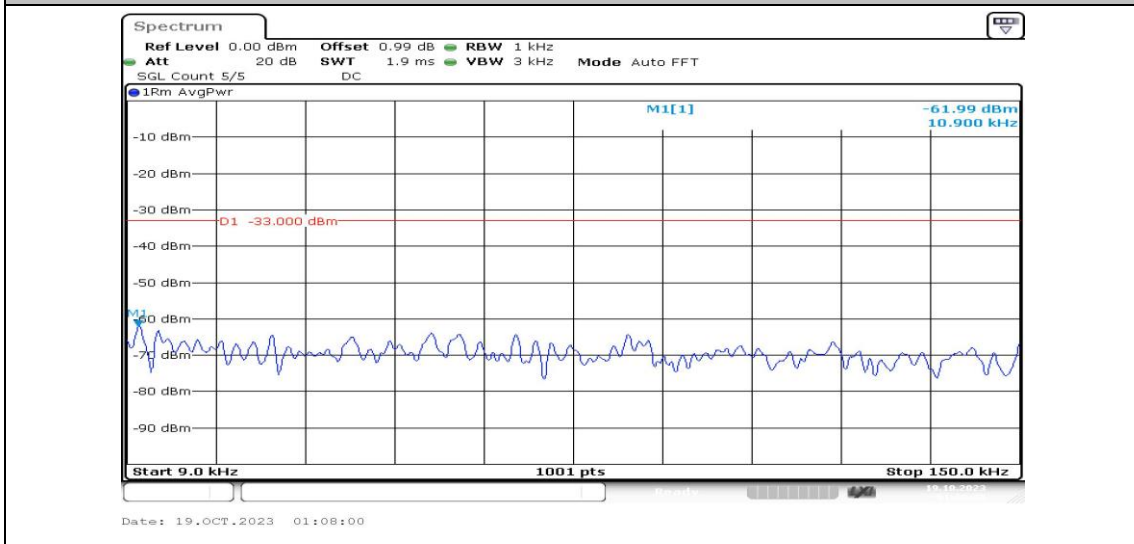

Band4-10MHz-16QAM-20350-1RB#0-Range4:1000~20000MHz-PASS

Band4-15MHz-16QAM-20025-1RB#0-Range1:0.009~0.15MHz-PASS