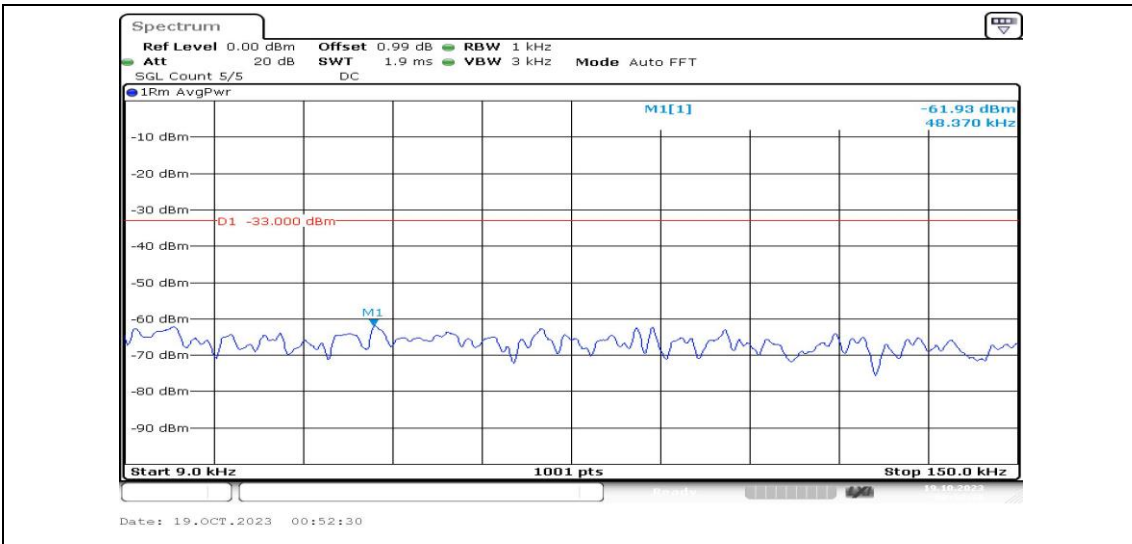

Band4-10MHz-16QAM-20175-1RB#0-Range4:1000~20000MHz-PASS

Band4-10MHz-16QAM-20350-1RB#0-Range1:0.009~0.15MHz-PASS