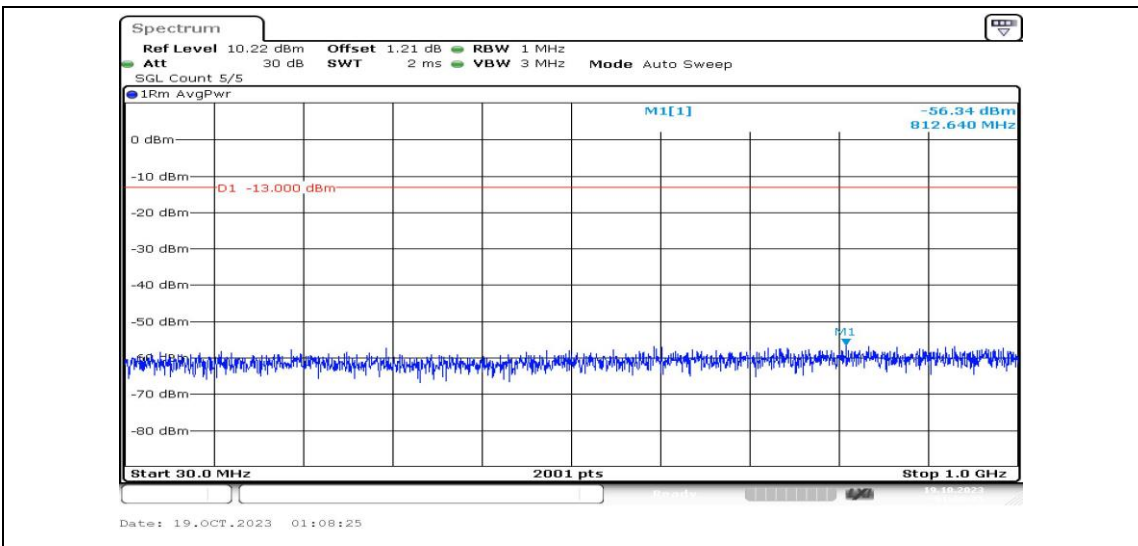

Band4-10MHz-16QAM-20350-1RB#0-Range3:30~1000MHz-PASS

Band4-10MHz-16QAM-20350-1RB#0-Range4:1000~20000MHz-PASS

Band4-15MHz-16QAM-20025-1RB#0-Range1:0.009~0.15MHz-PASS

Band4-15MHz-16QAM-20025-1RB#0-Range2:0.15~30MHz-PASS