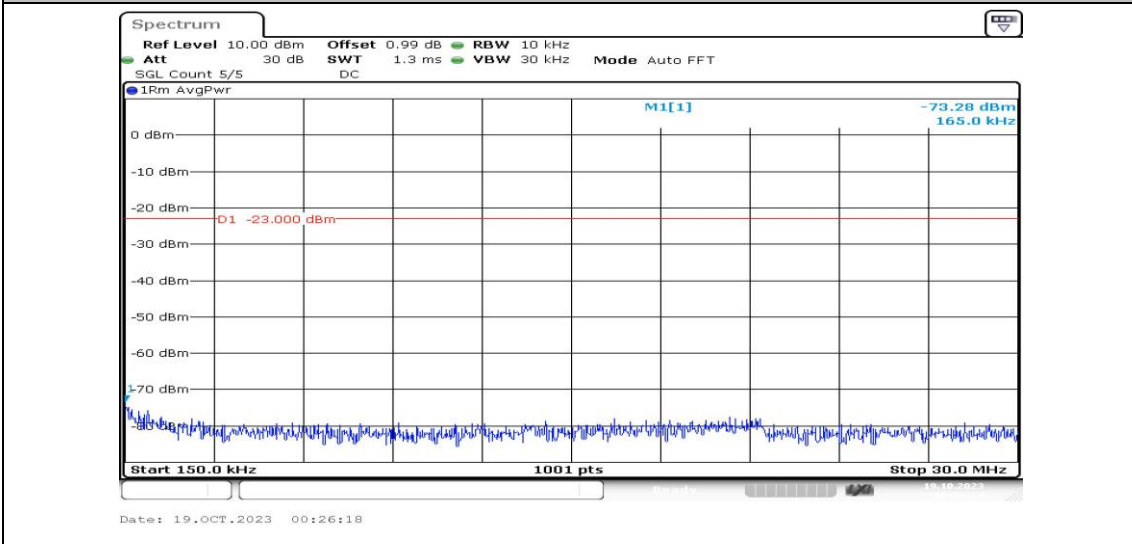

Band4-20MHz-QPSK-20300-1RB#0-Range1:0.009~0.15MHz-PASS

Band4-20MHz-QPSK-20300-1RB#0-Range2:0.15~30MHz-PASS