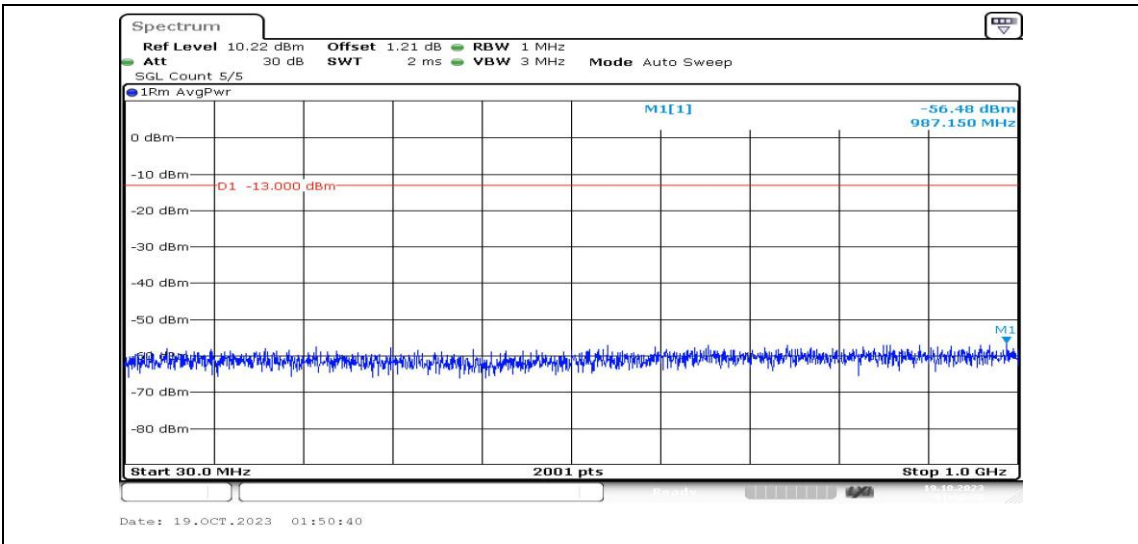

Band4-15MHz-16QAM-20325-1RB#0-Range3:30~1000MHz-PASS

Band4-15MHz-16QAM-20325-1RB#0-Range4:1000~20000MHz-PASS

Band4-20MHz-16QAM-20050-1RB#0-Range1:0.009~0.15MHz-PASS

Band4-20MHz-16QAM-20050-1RB#0-Range2:0.15~30MHz-PASS