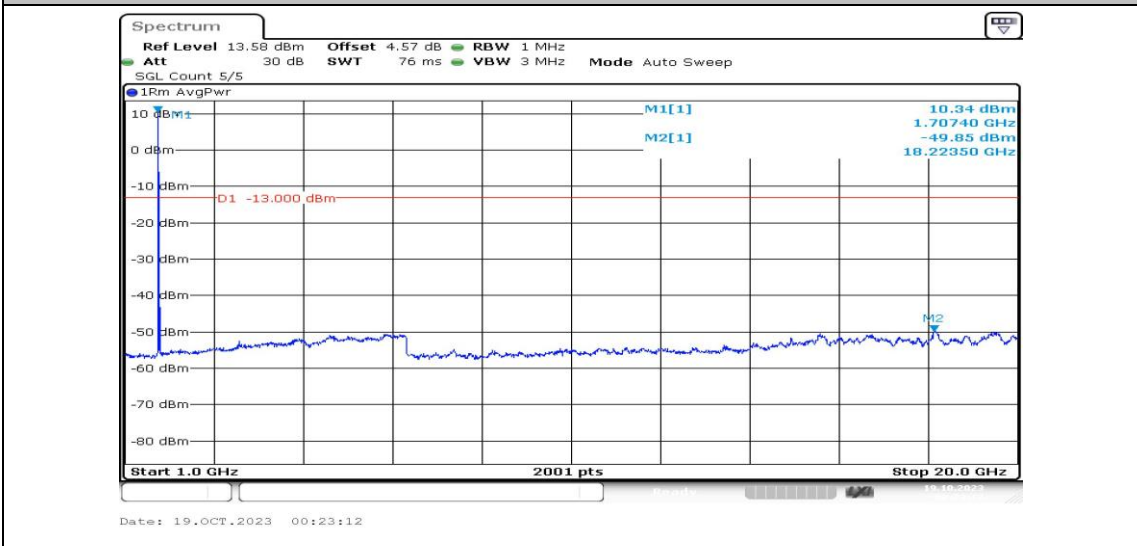

Band4-20MHz-QPSK-20050-1RB#0-Range3:30~1000MHz-PASS

Band4-20MHz-QPSK-20050-1RB#0-Range4:1000~20000MHz-PASS