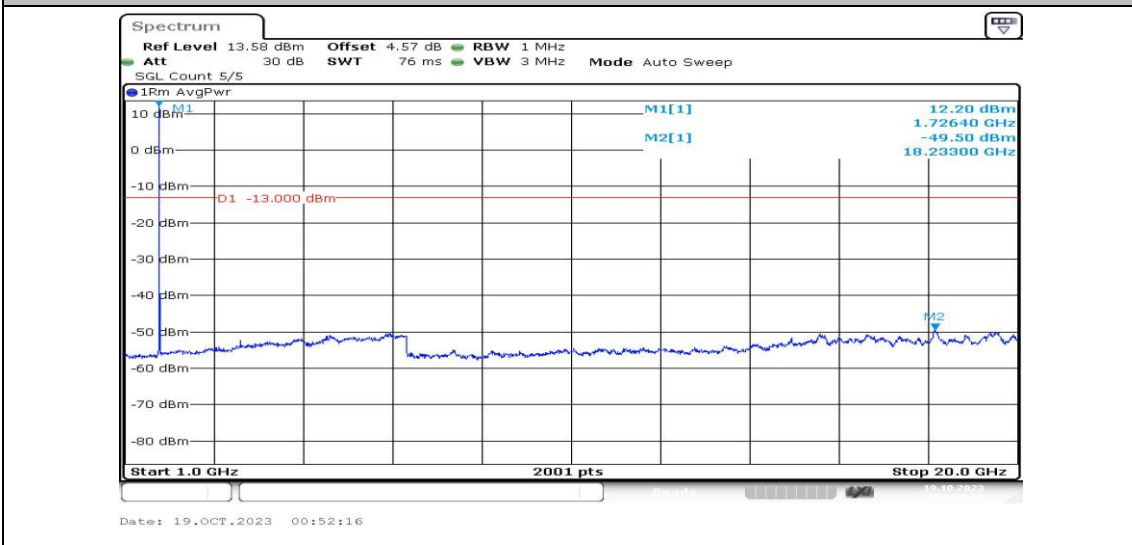

Band4-10MHz-16QAM-20175-1RB#0-Range3:30~1000MHz-PASS

Band4-10MHz-16QAM-20175-1RB#0-Range4:1000~20000MHz-PASS