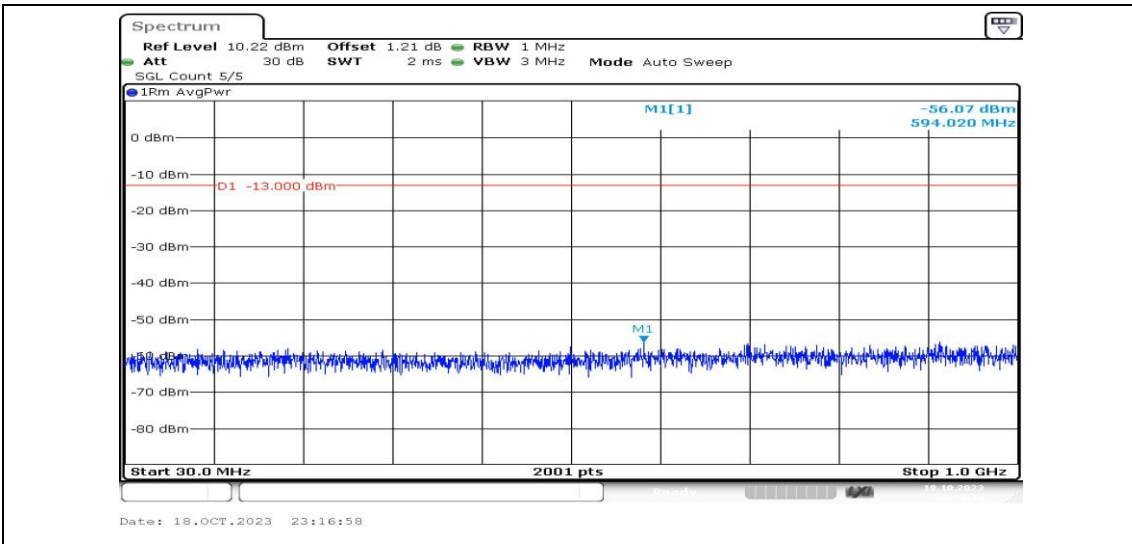

Band4-5MHz-16QAM-20375-1RB#0-Range3:30~1000MHz-PASS

Band4-5MHz-16QAM-20375-1RB#0-Range4:1000~20000MHz-PASS

Band4-10MHz-QPSK-20000-1RB#0-Range1:0.009~0.15MHz-PASS

Band4-10MHz-QPSK-20000-1RB#0-Range2:0.15~30MHz-PASS