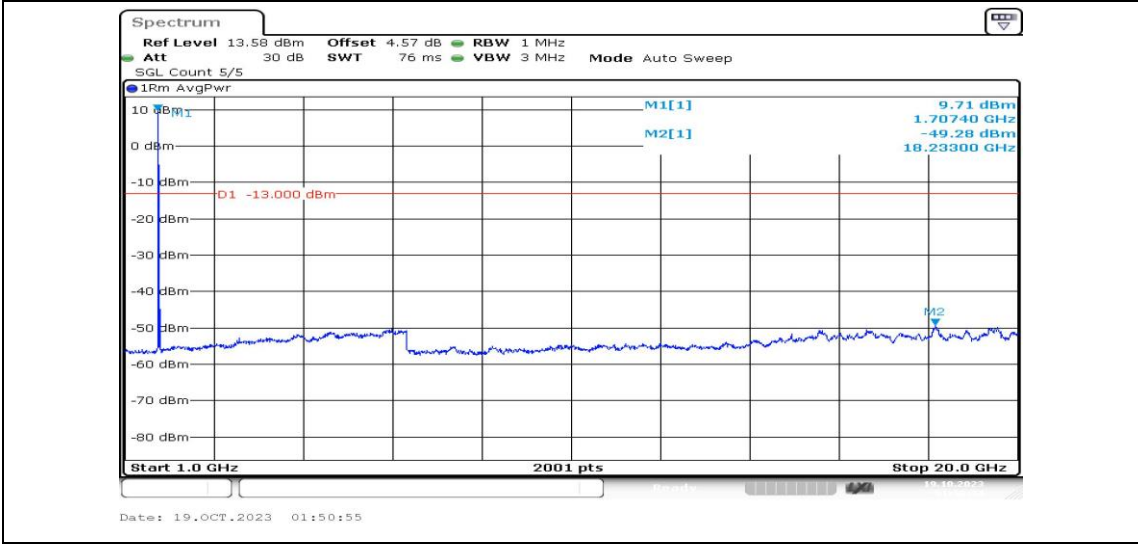

Band4-20MHz-16QAM-20050-1RB#0-Range3:30~1000MHz-PASS

Band4-20MHz-16QAM-20050-1RB#0-Range4:1000~20000MHz-PASS