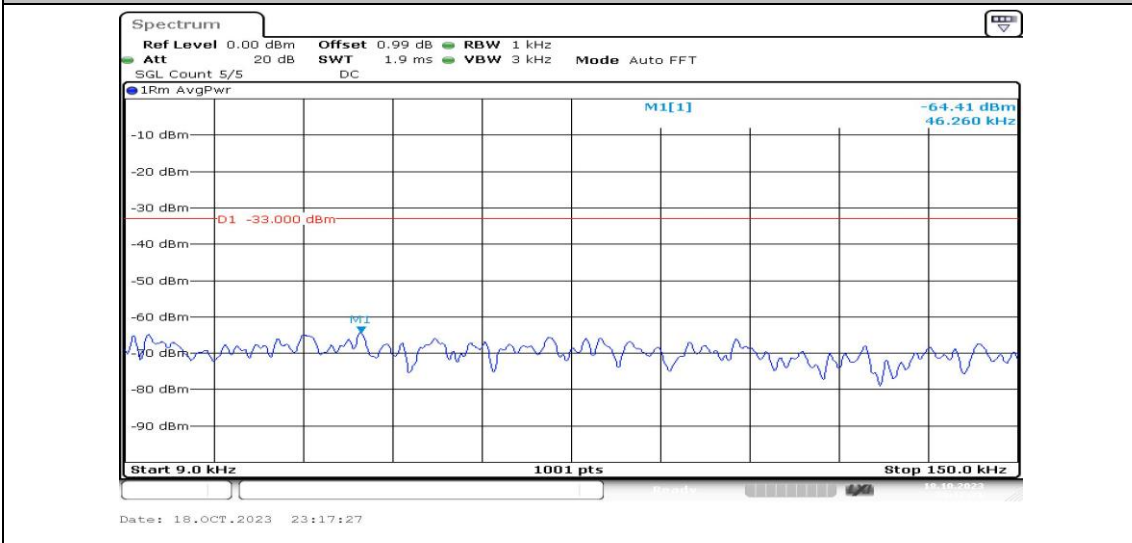

Band4-10MHz-QPSK-20000-1RB#0-Range4:1000~20000MHz-PASS

Band4-10MHz-QPSK-20175-1RB#0-Range1:0.009~0.15MHz-PASS