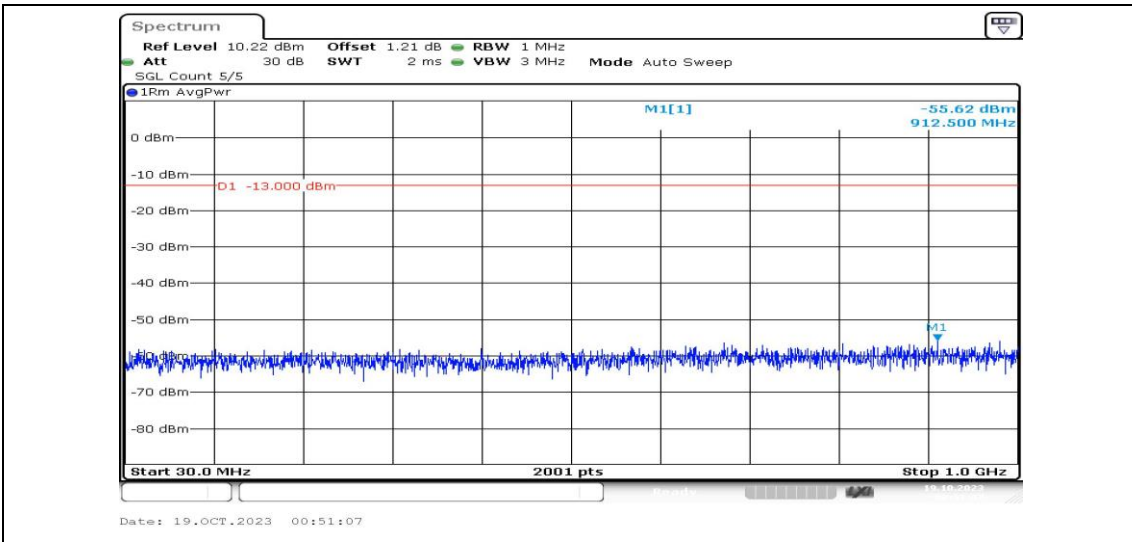

Band4-20MHz-QPSK-20300-1RB#0-Range3:30~1000MHz-PASS

Band4-20MHz-QPSK-20300-1RB#0-Range4:1000~20000MHz-PASS

Band4-10MHz-16QAM-20000-1RB#0-Range1:0.009~0.15MHz-PASS

Band4-10MHz-16QAM-20000-1RB#0-Range2:0.15~30MHz-PASS