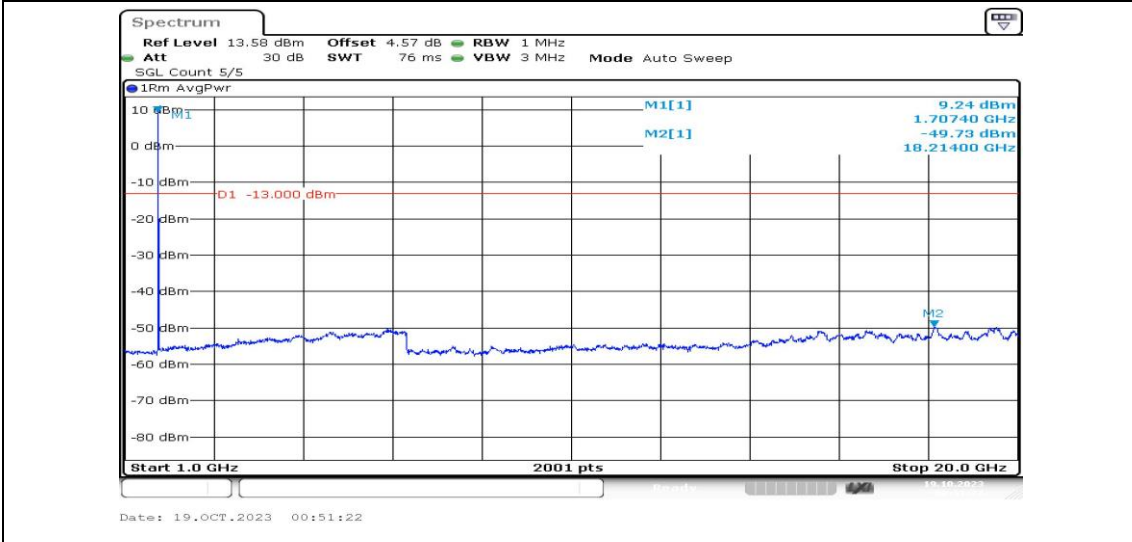

Band4-10MHz-16QAM-20000-1RB#0-Range3:30~1000MHz-PASS

Band4-10MHz-16QAM-20000-1RB#0-Range4:1000~20000MHz-PASS