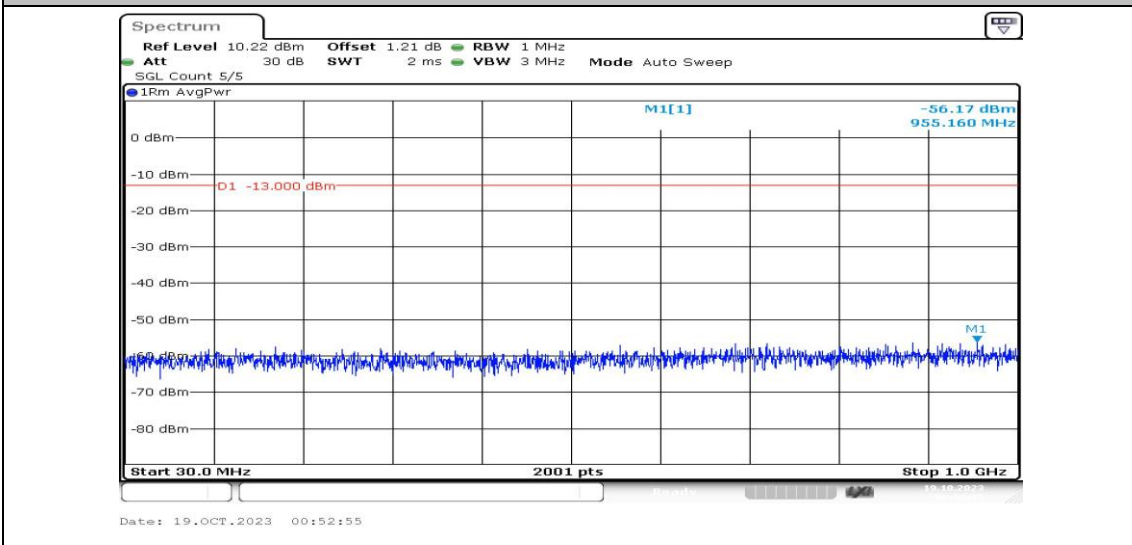

Band4-10MHz-16QAM-20175-1RB#0-Range3:30~1000MHz-PASS

Band4-10MHz-16QAM-20175-1RB#0-Range4:1000~20000MHz-PASS

Band4-10MHz-16QAM-20350-1RB#0-Range1:0.009~0.15MHz-PASS

Band4-10MHz-16QAM-20350-1RB#0-Range2:0.15~30MHz-PASS