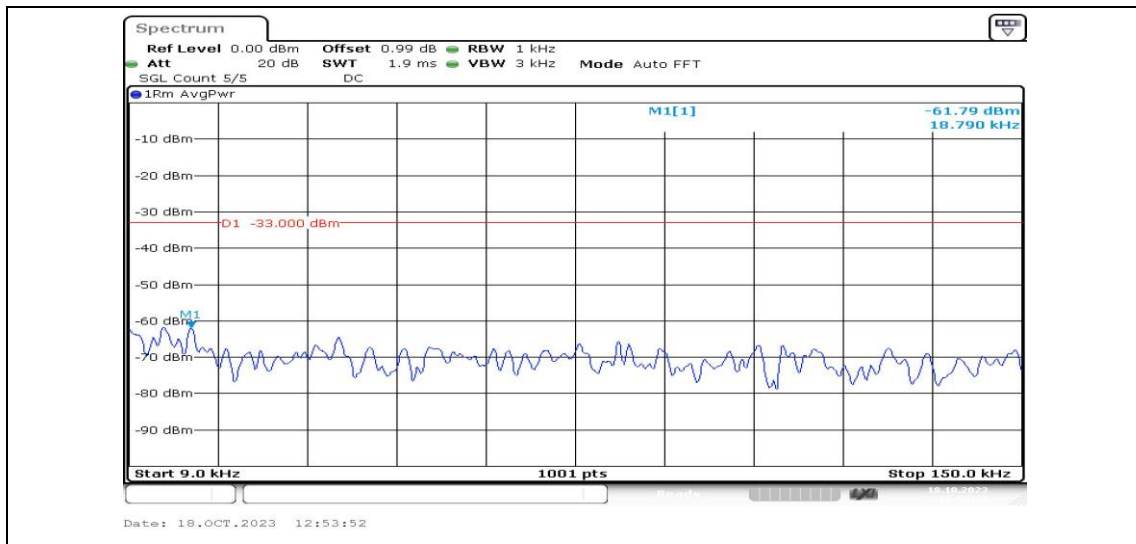

Band4-5MHz-QPSK-20375-1RB#0-Range4:1000~20000MHz-PASS

Band4-5MHz-16QAM-20375-1RB#0-Range1:0.009~0.15MHz-PASS