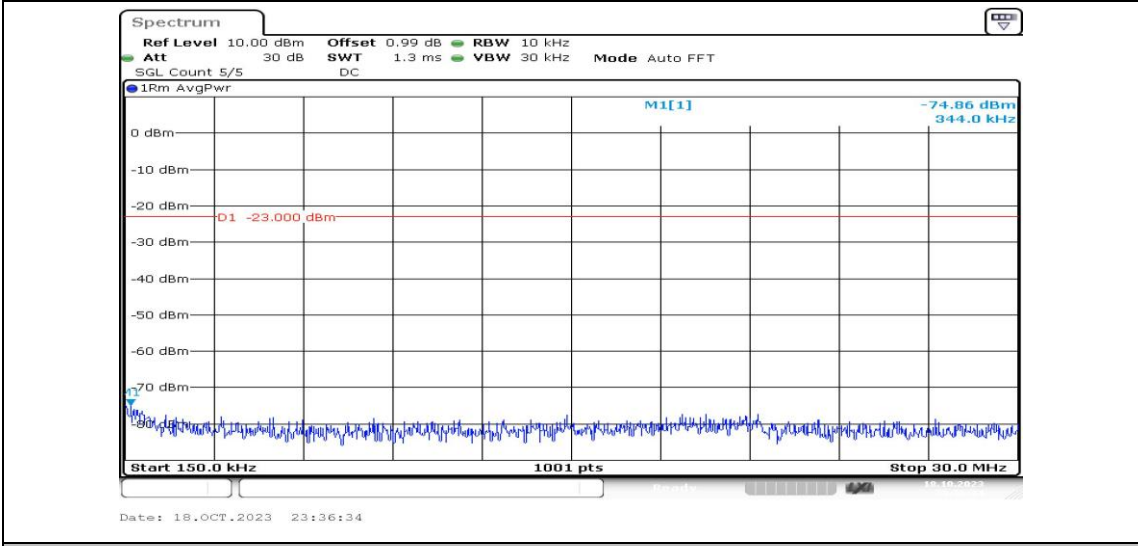

Band4-15MHz-QPSK-20325-1RB#0-Range1:0.009~0.15MHz-PASS

Band4-15MHz-QPSK-20325-1RB#0-Range2:0.15~30MHz-PASS