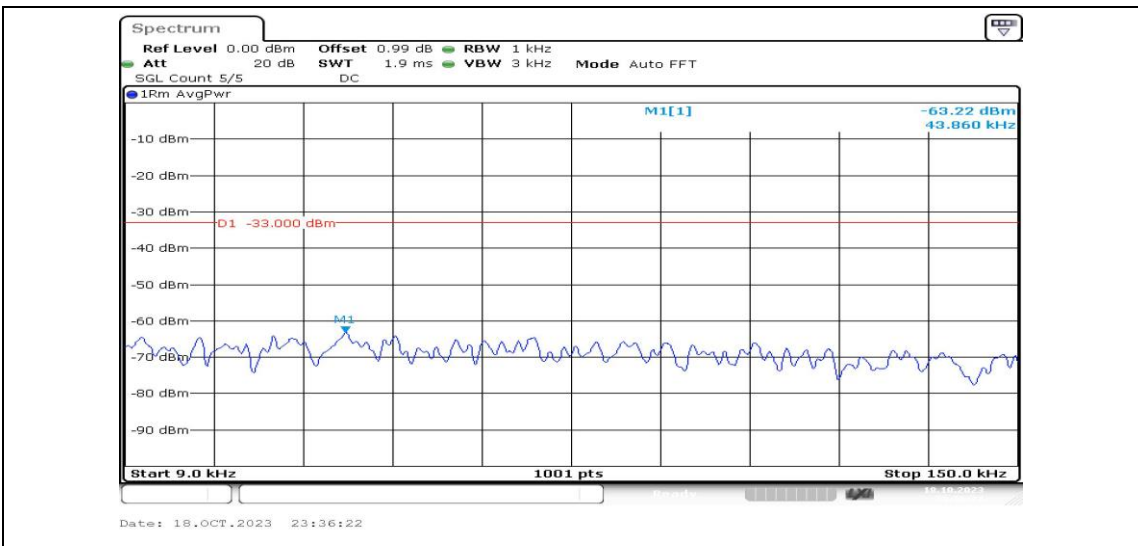

Band4-15MHz-QPSK-20175-1RB#0-Range4:1000~20000MHz-PASS

Band4-15MHz-QPSK-20325-1RB#0-Range1:0.009~0.15MHz-PASS