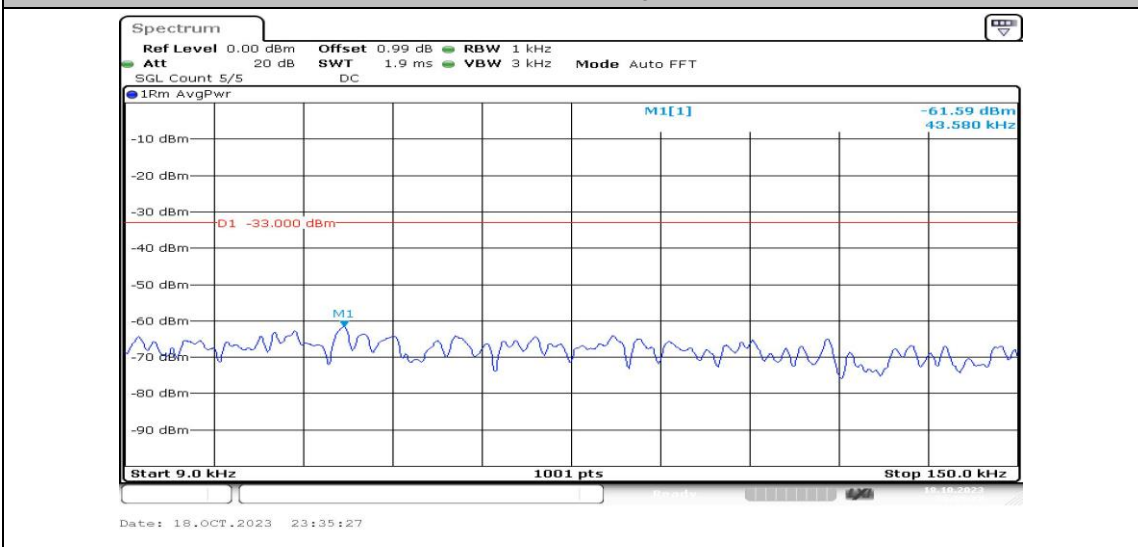

Band4-15MHz-QPSK-20025-1RB#0-Range4:1000~20000MHz-PASS

Band4-15MHz-QPSK-20175-1RB#0-Range1:0.009~0.15MHz-PASS