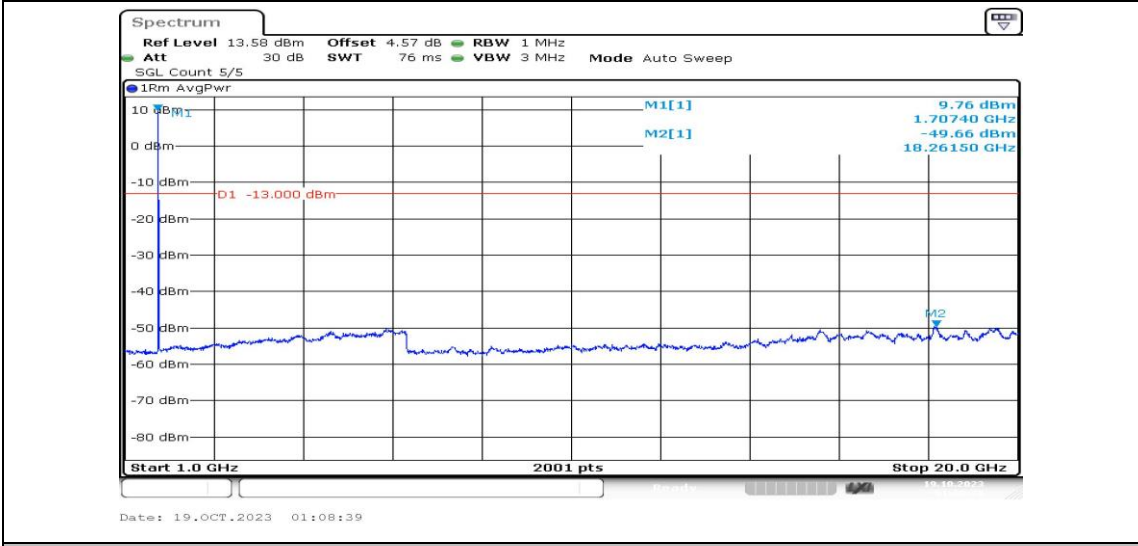

Band4-15MHz-16QAM-20025-1RB#0-Range3:30~1000MHz-PASS

Band4-15MHz-16QAM-20025-1RB#0-Range4:1000~20000MHz-PASS