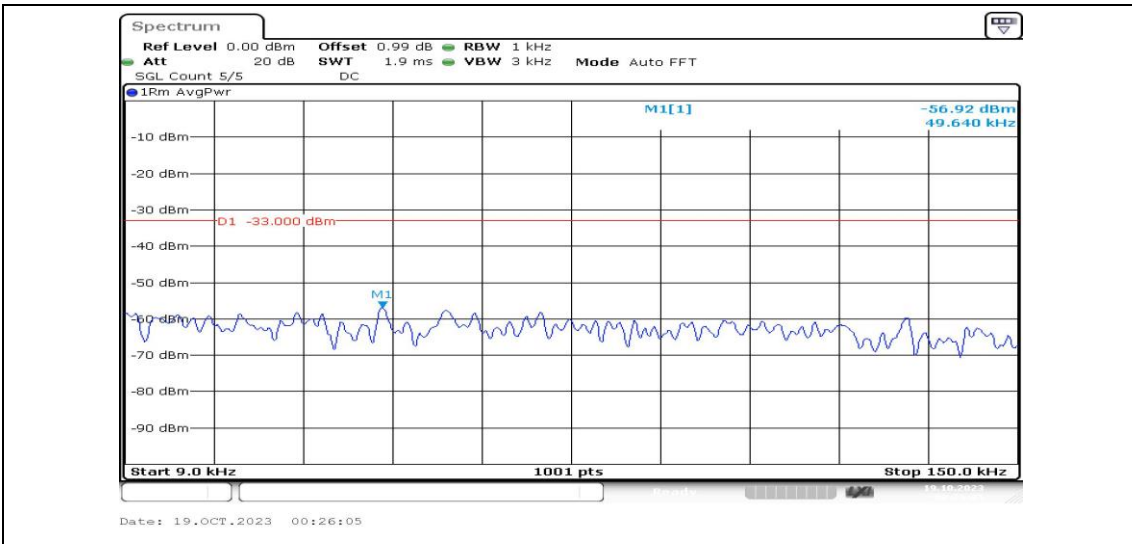

Band4-20MHz-QPSK-20175-1RB#0-Range4:1000~20000MHz-PASS

Band4-20MHz-QPSK-20300-1RB#0-Range1:0.009~0.15MHz-PASS