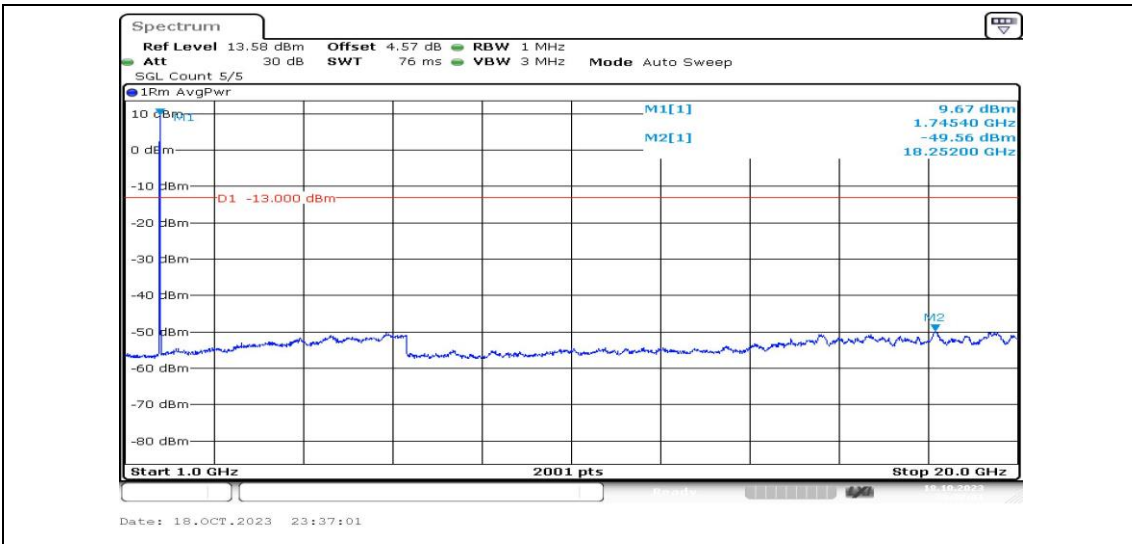

Band4-15MHz-QPSK-20325-1RB#0-Range3:30~1000MHz-PASS

Band4-15MHz-QPSK-20325-1RB#0-Range4:1000~20000MHz-PASS