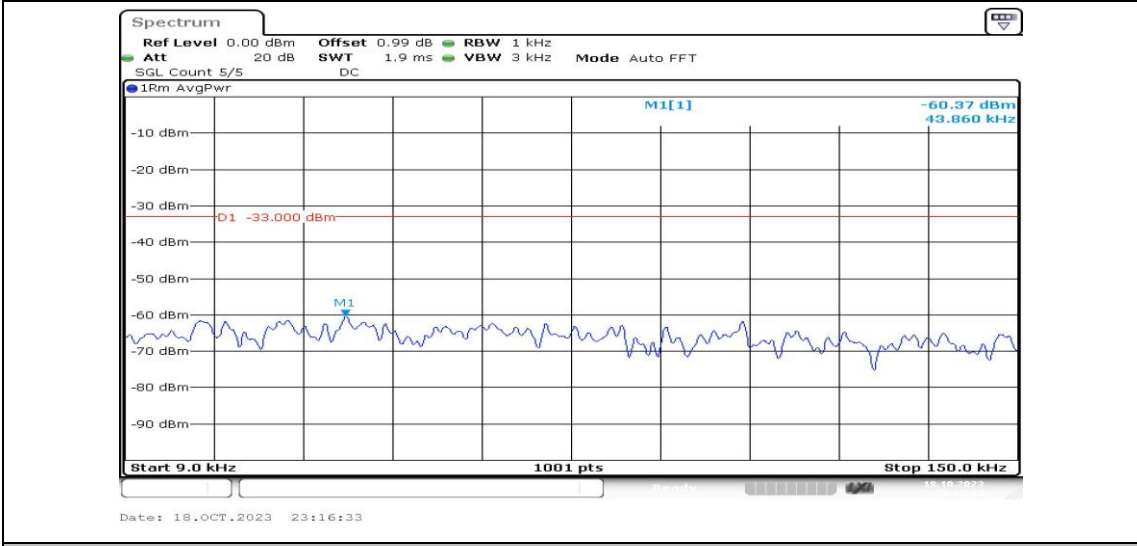

Band4-5MHz-16QAM-20375-1RB#0-Range4:1000~20000MHz-PASS

Band4-10MHz-QPSK-20000-1RB#0-Range1:0.009~0.15MHz-PASS