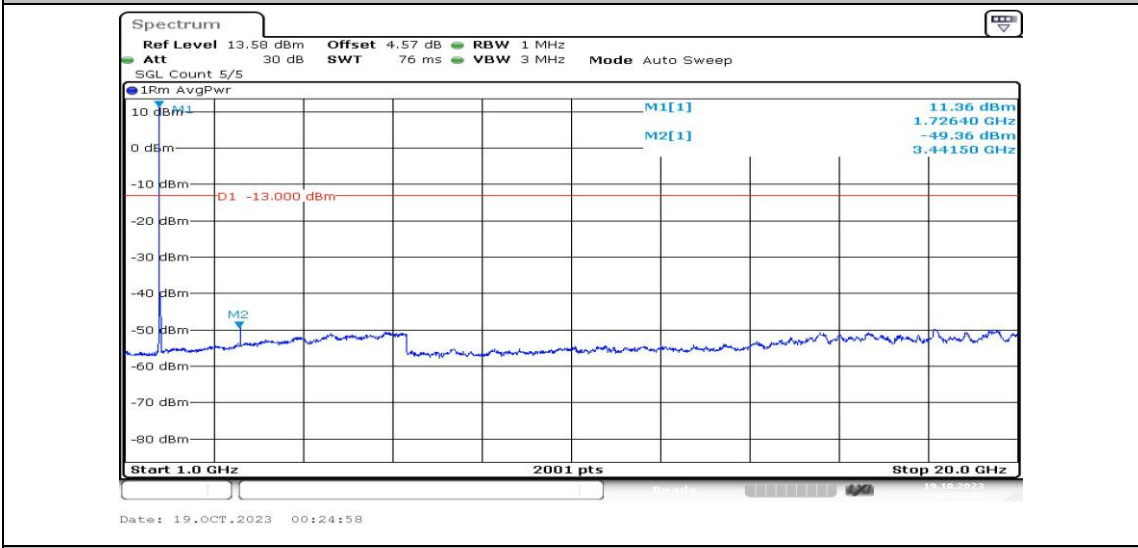

Band4-20MHz-QPSK-20175-1RB#0-Range3:30~100MHz-PASS

Band4-20MHz-QPSK-20175-1RB#0-Range4:1000~20000MHz-PASS