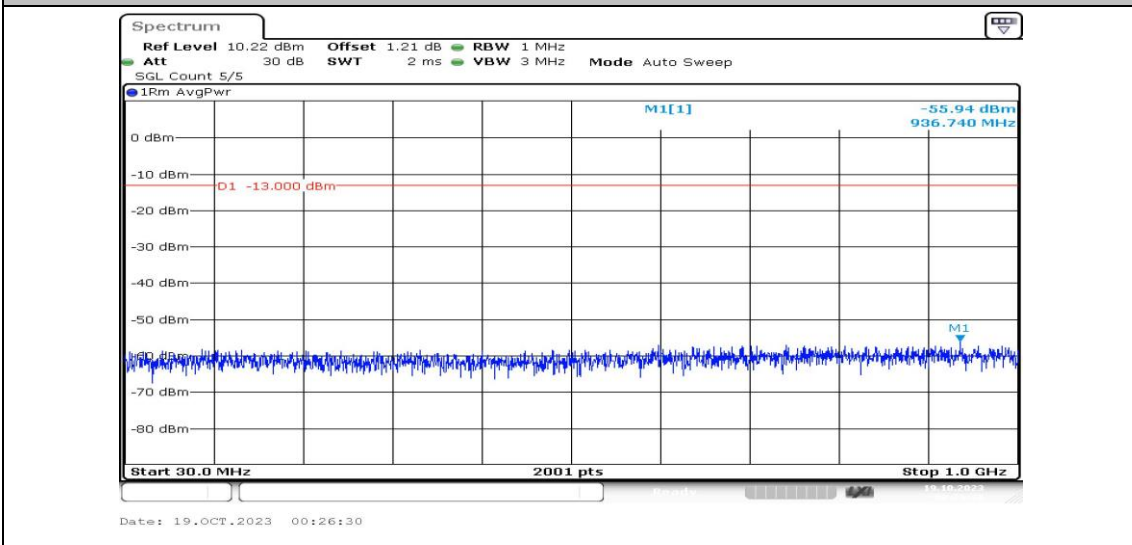

Band4-20MHz-QPSK-20175-1RB#0-Range3:30~100MHz-PASS

Band4-20MHz-QPSK-20175-1RB#0-Range4:1000~20000MHz-PASS

Band4-20MHz-QPSK-20300-1RB#0-Range1:0.009~0.15MHz-PASS

Band4-20MHz-QPSK-20300-1RB#0-Range2:0.15~30MHz-PASS