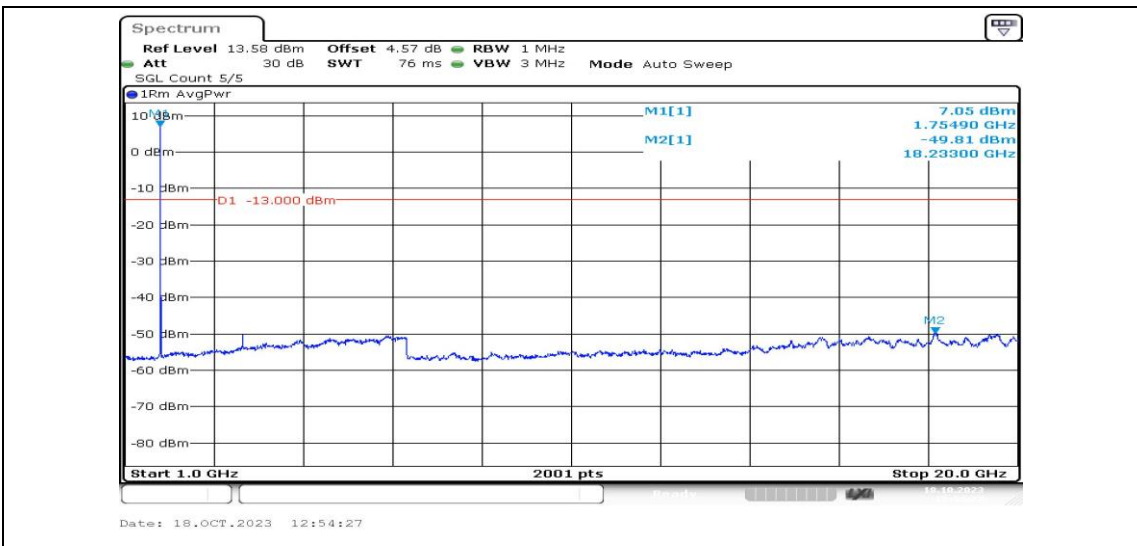

Band4-5MHz-16QAM-20375-1RB#0-Range3:30~1000MHz-PASS

Band4-5MHz-16QAM-20375-1RB#0-Range4:1000~20000MHz-PASS