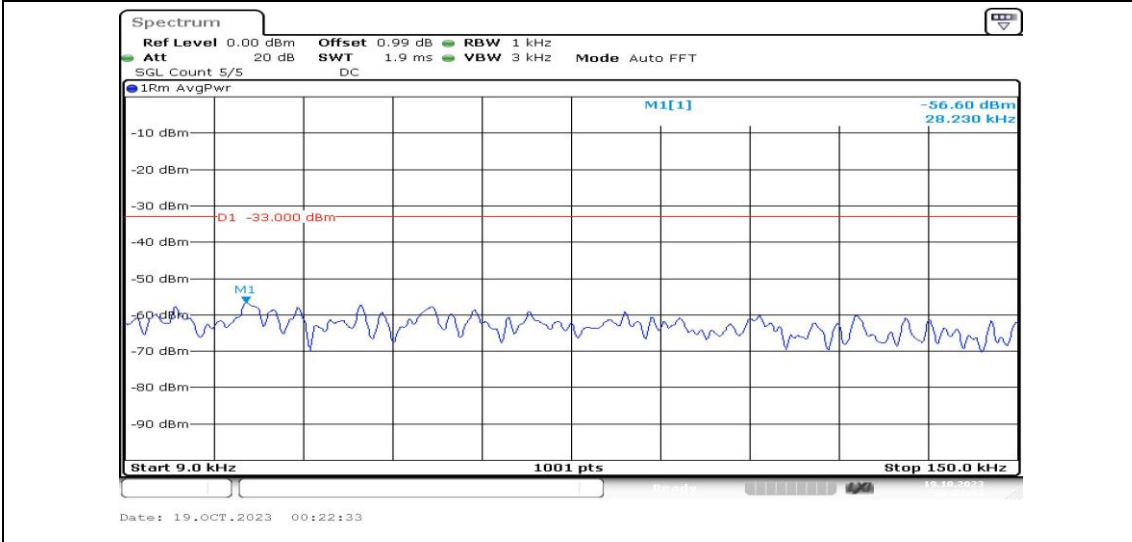

Band4-15MHz-QPSK-20325-1RB#0-Range4:1000~20000MHz-PASS

Band4-20MHz-QPSK-20050-1RB#0-Range1:0.009~0.15MHz-PASS