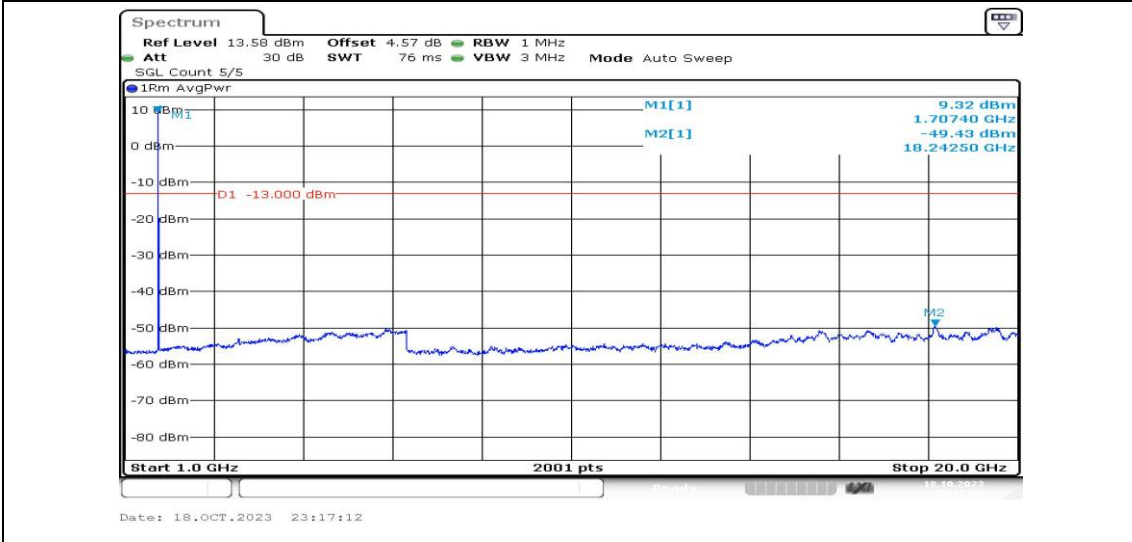

Band4-10MHz-QPSK-20000-1RB#0-Range3:30~1000MHz-PASS

Band4-10MHz-QPSK-20000-1RB#0-Range4:1000~20000MHz-PASS