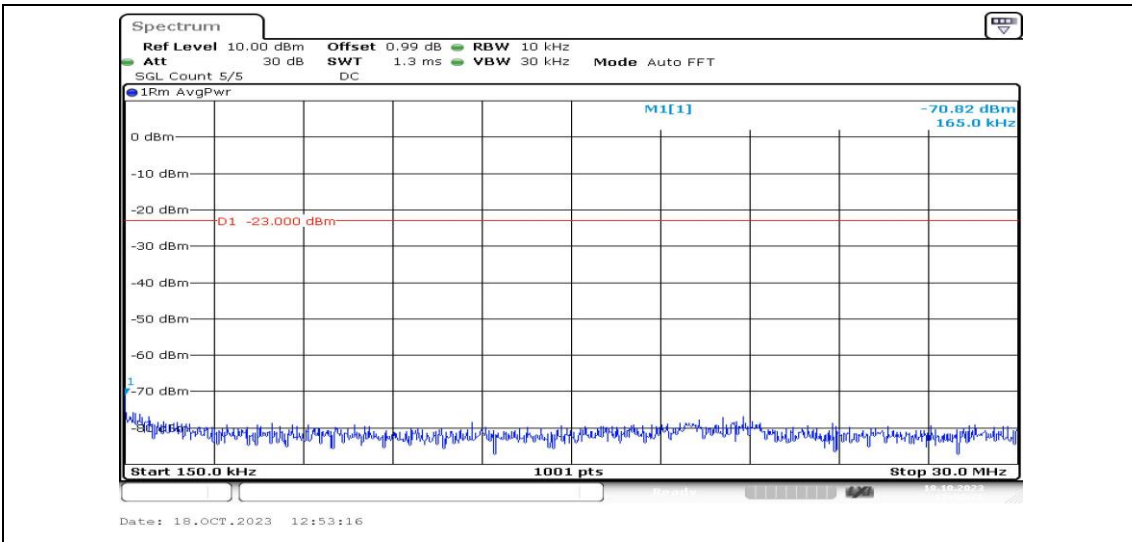

Band4-5MHz-16QAM-20175-1RB#0-Range3:30~1000MHz-PASS

Band4-5MHz-16QAM-20175-1RB#0-Range4:1000~20000MHz-PASS

Band4-5MHz-QPSK-20375-1RB#0-Range1:0.009~0.15MHz-PASS

Band4-5MHz-QPSK-20375-1RB#0-Range2:0.15~30MHz-PASS