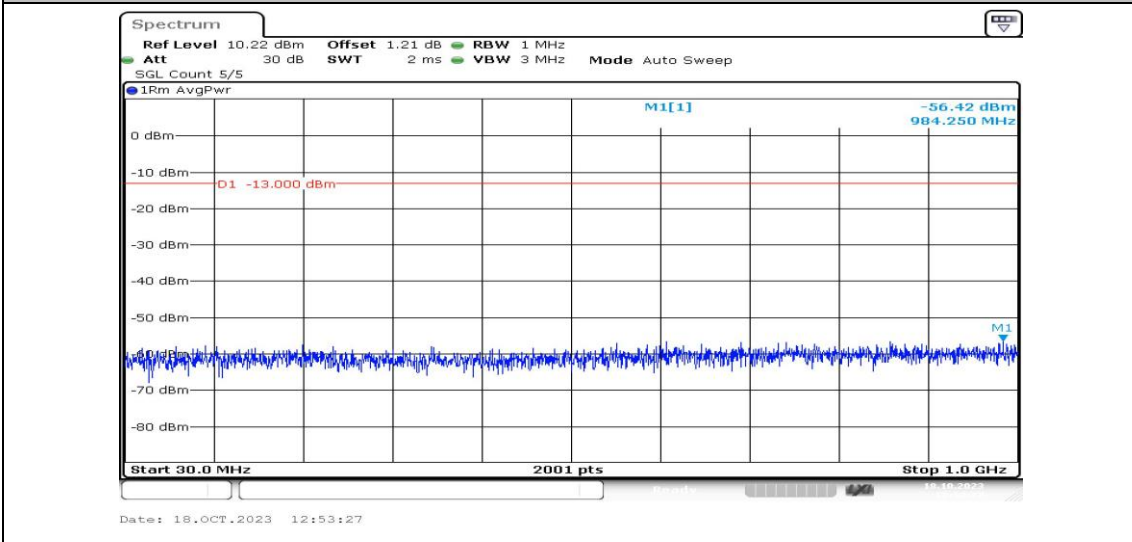

Band4-5MHz-16QAM-20175-1RB#0-Range3:30~1000MHz-PASS

Band4-5MHz-16QAM-20175-1RB#0-Range4:1000~20000MHz-PASS

Band4-5MHz-QPSK-20375-1RB#0-Range1:0.009~0.15MHz-PASS

Band4-5MHz-QPSK-20375-1RB#0-Range2:0.15~30MHz-PASS