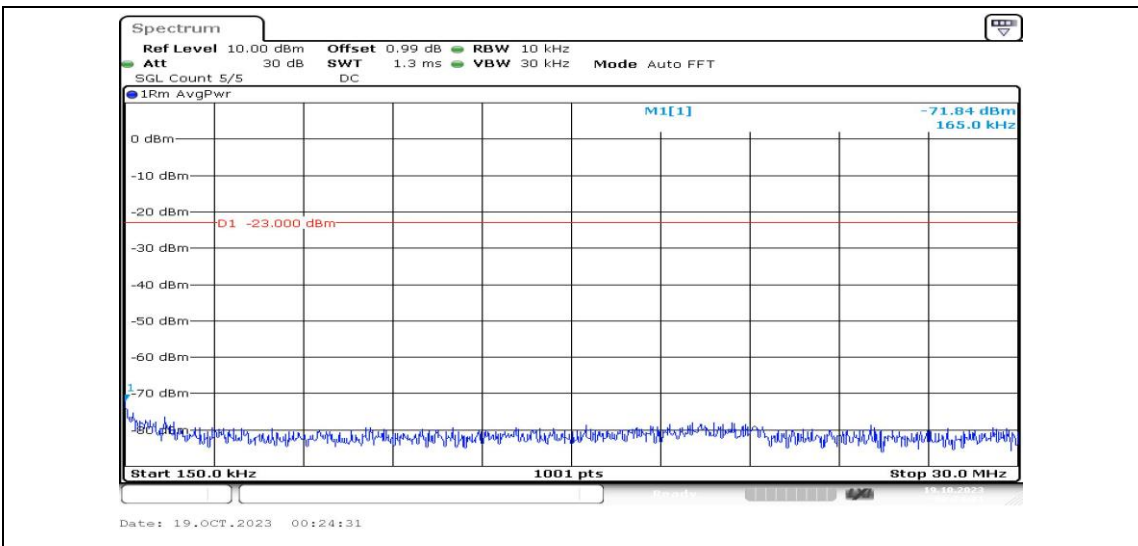

Band4-20MHz-QPSK-20175-1RB#0-Range1:0.009~0.15MHz-PASS

Band4-20MHz-QPSK-20175-1RB#0-Range2:0.15~30MHz-PASS