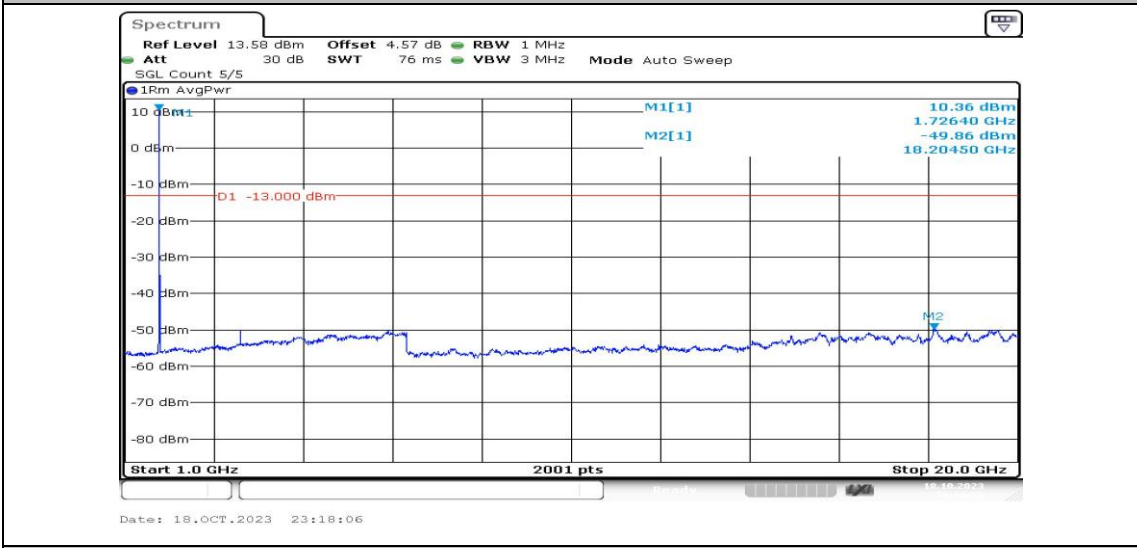

Band4-10MHz-QPSK-20175-1RB#0-Range3:30~100MHz-PASS

Band4-10MHz-QPSK-20175-1RB#0-Range4:1000~20000MHz-PASS