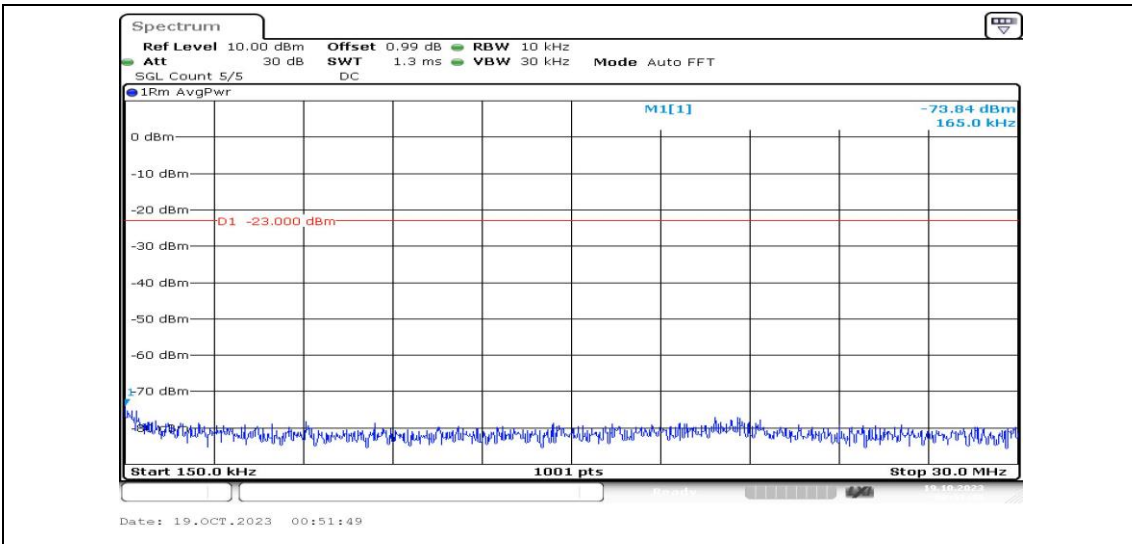

Band4-10MHz-16QAM-20175-1RB#0-Range1:0.009~0.15MHz-PASS

Band4-10MHz-16QAM-20175-1RB#0-Range2:0.15~30MHz-PASS