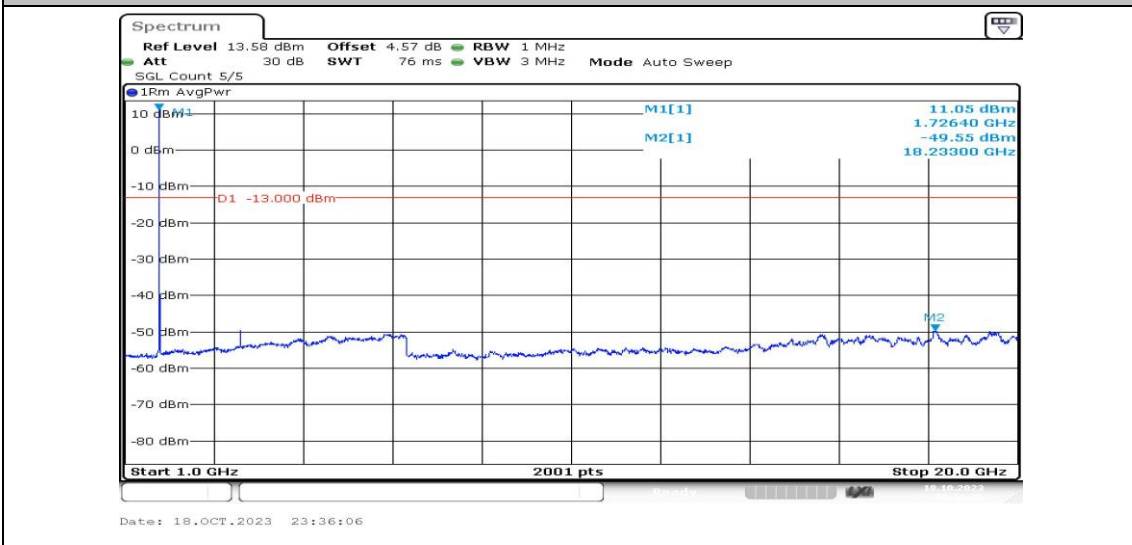

Band4-15MHz-QPSK-20175-1RB#0-Range3:30~100MHz-PASS

Band4-15MHz-QPSK-20175-1RB#0-Range4:1000~20000MHz-PASS