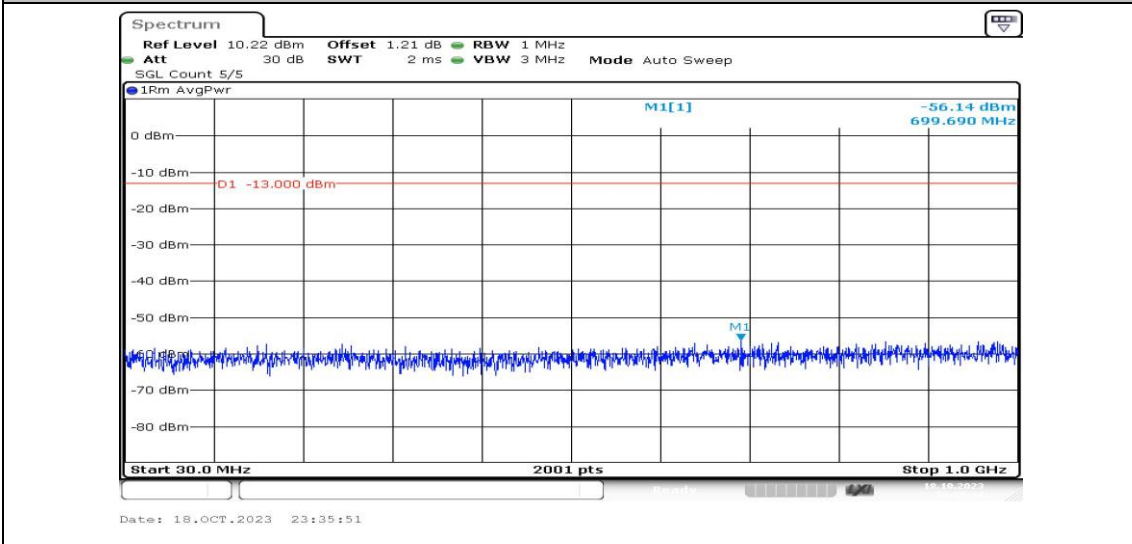

Band4-15MHz-QPSK-20025-1RB#0-Range3:30~1000MHz-PASS

Band4-15MHz-QPSK-20025-1RB#0-Range4:1000~20000MHz-PASS

Band4-15MHz-QPSK-20175-1RB#0-Range1:0.009~0.15MHz-PASS

Band4-15MHz-QPSK-20175-1RB#0-Range2:0.15~30MHz-PASS