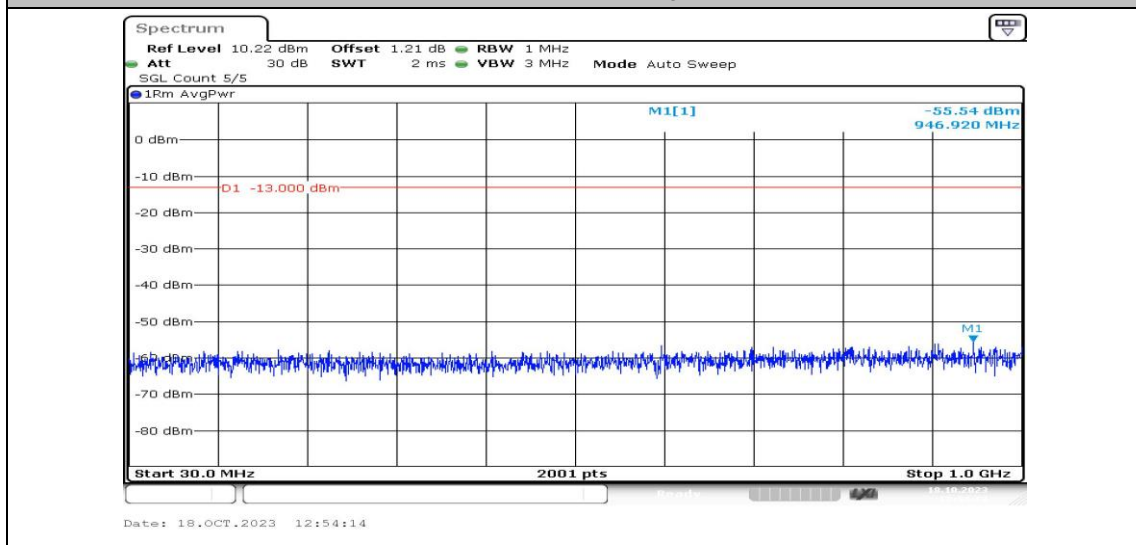

Band4-5MHz-QPSK-20375-1RB#0-Range3:30~1000MHz-PASS

Band4-5MHz-QPSK-20375-1RB#0-Range4:1000~20000MHz-PASS

Band4-5MHz-16QAM-20375-1RB#0-Range1:0.009~0.15MHz-PASS

Band4-5MHz-16QAM-20375-1RB#0-Range2:0.15~30MHz-PASS