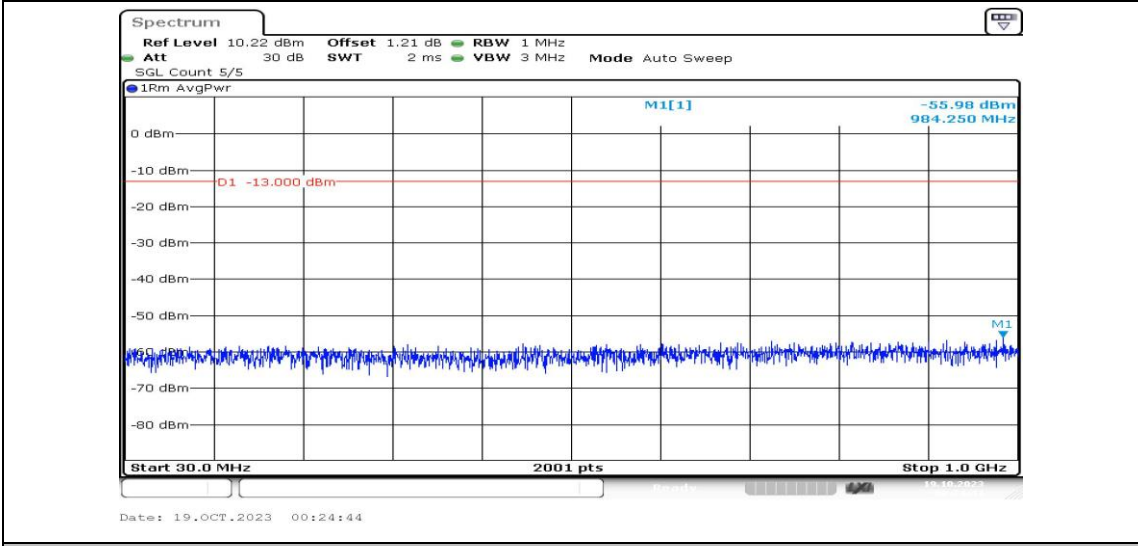

Band4-20MHz-QPSK-20050-1RB#0-Range3:30~1000MHz-PASS

Band4-20MHz-QPSK-20050-1RB#0-Range4:1000~20000MHz-PASS

Band4-20MHz-QPSK-20175-1RB#0-Range1:0.009~0.15MHz-PASS

Band4-20MHz-QPSK-20175-1RB#0-Range2:0.15~30MHz-PASS