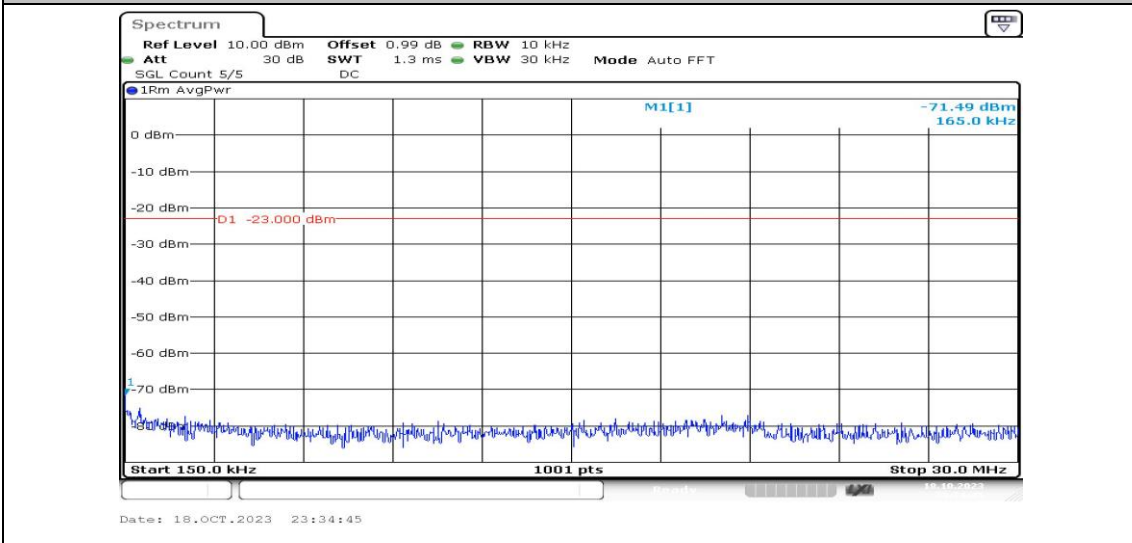

Band4-15MHz-QPSK-20025-1RB#0-Range1:0.009~0.15MHz-PASS

Band4-15MHz-QPSK-20025-1RB#0-Range2:0.15~30MHz-PASS