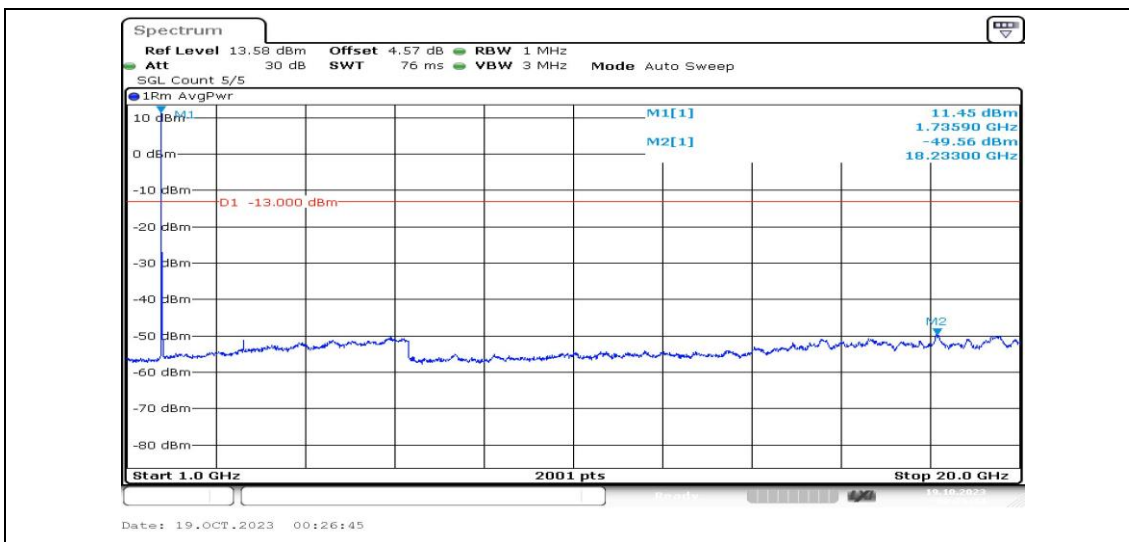

Band4-20MHz-QPSK-20300-1RB#0-Range3:30~1000MHz-PASS

Band4-20MHz-QPSK-20300-1RB#0-Range4:1000~20000MHz-PASS