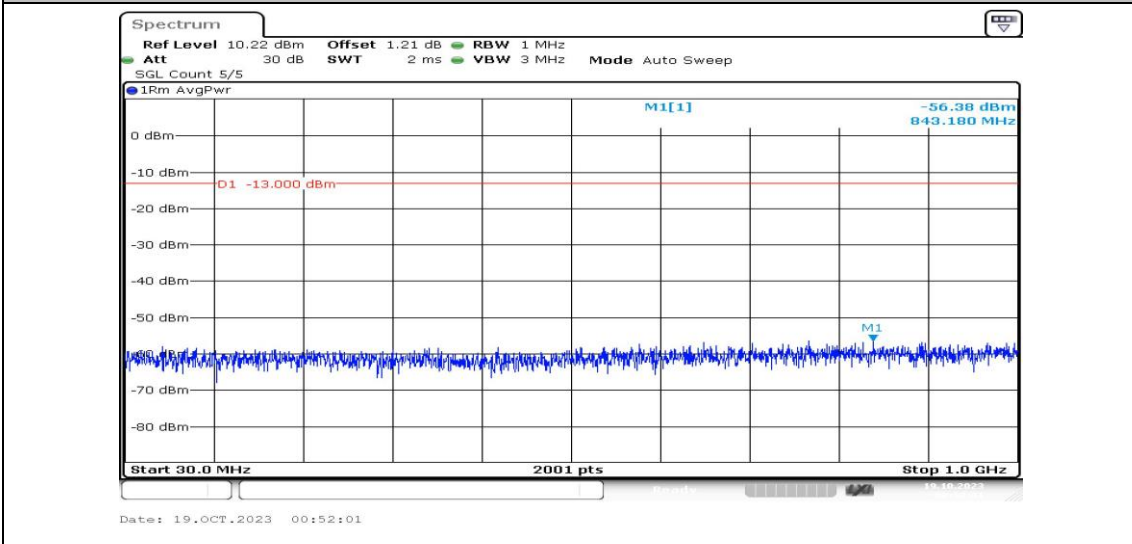

Band4-10MHz-16QAM-20000-1RB#0-Range3:30~1000MHz-PASS

Band4-10MHz-16QAM-20000-1RB#0-Range4:1000~20000MHz-PASS

Band4-10MHz-16QAM-20175-1RB#0-Range1:0.009~0.15MHz-PASS

Band4-10MHz-16QAM-20175-1RB#0-Range2:0.15~30MHz-PASS