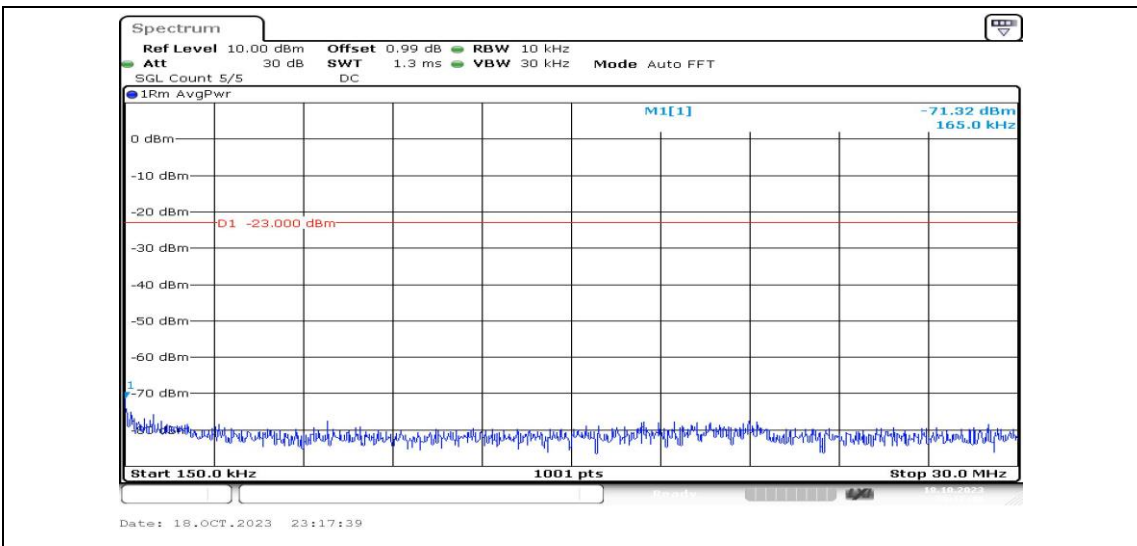

Band4-10MHz-QPSK-20175-1RB#0-Range1:0.009~0.15MHz-PASS

Band4-10MHz-QPSK-20175-1RB#0-Range2:0.15~30MHz-PASS