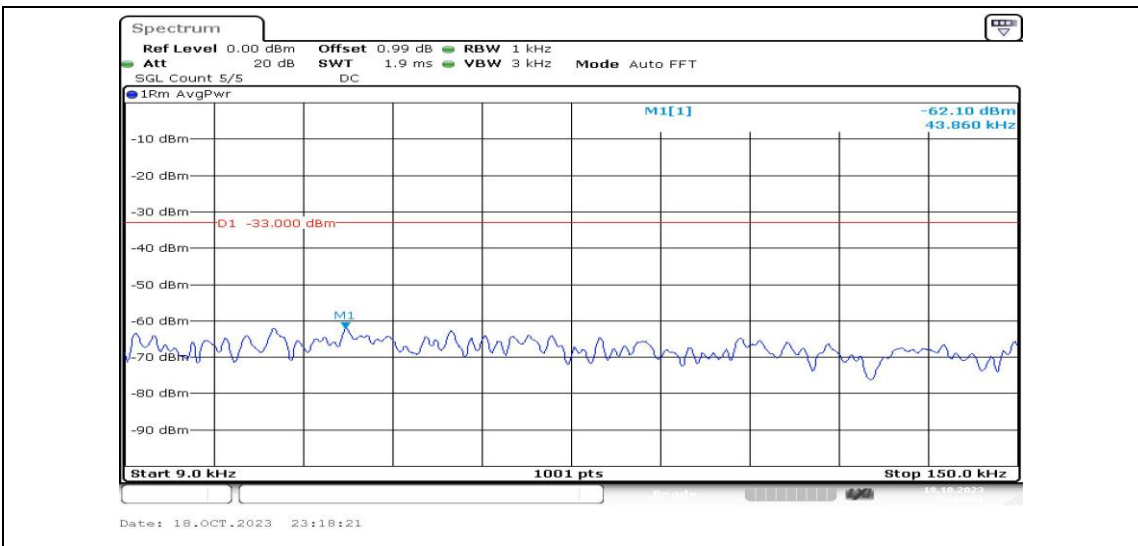

Band4-10MHz-QPSK-20175-1RB#0-Range4:1000~20000MHz-PASS

Band4-10MHz-QPSK-20350-1RB#0-Range1:0.009~0.15MHz-PASS