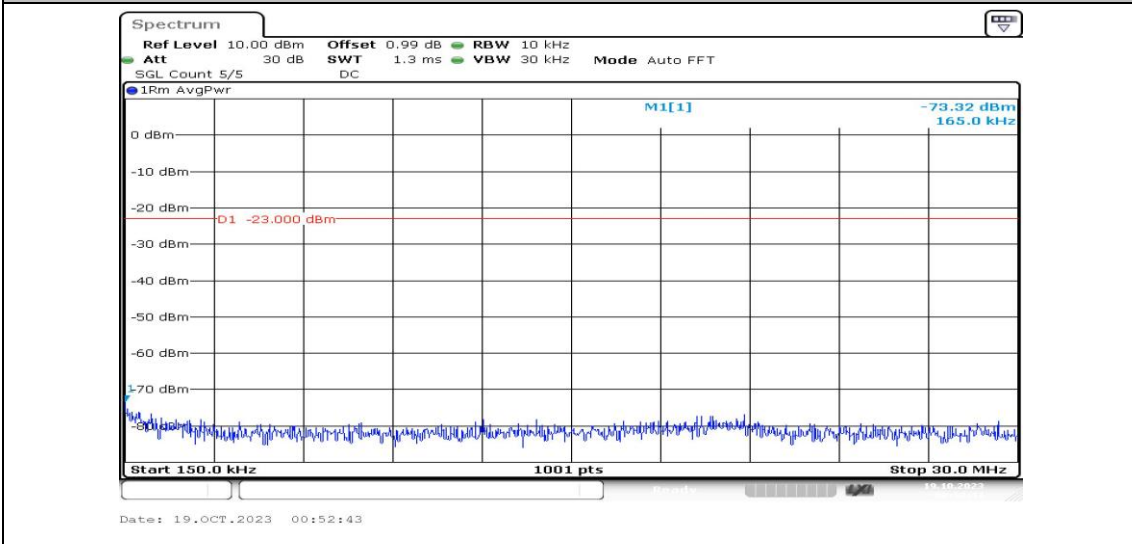

Band4-10MHz-16QAM-20350-1RB#0-Range1:0.009~0.15MHz-PASS

Band4-10MHz-16QAM-20350-1RB#0-Range2:0.15~30MHz-PASS