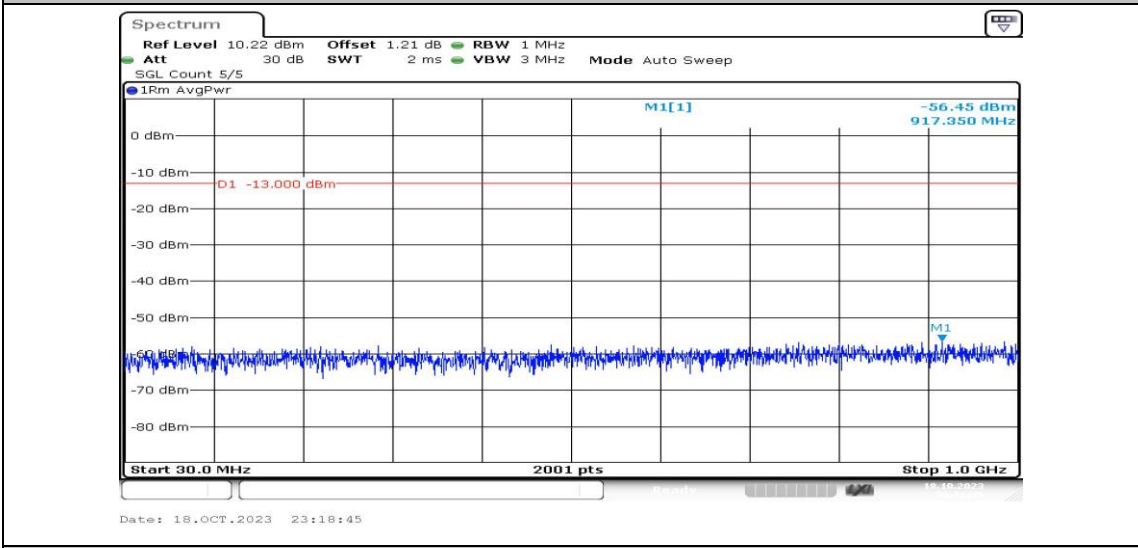

Band4-10MHz-QPSK-20175-1RB#0-Range3:30~100MHz-PASS

Band4-10MHz-QPSK-20175-1RB#0-Range4:1000~20000MHz-PASS

Band4-10MHz-QPSK-20350-1RB#0-Range1:0.009~0.15MHz-PASS

Band4-10MHz-QPSK-20350-1RB#0-Range2:0.15~30MHz-PASS