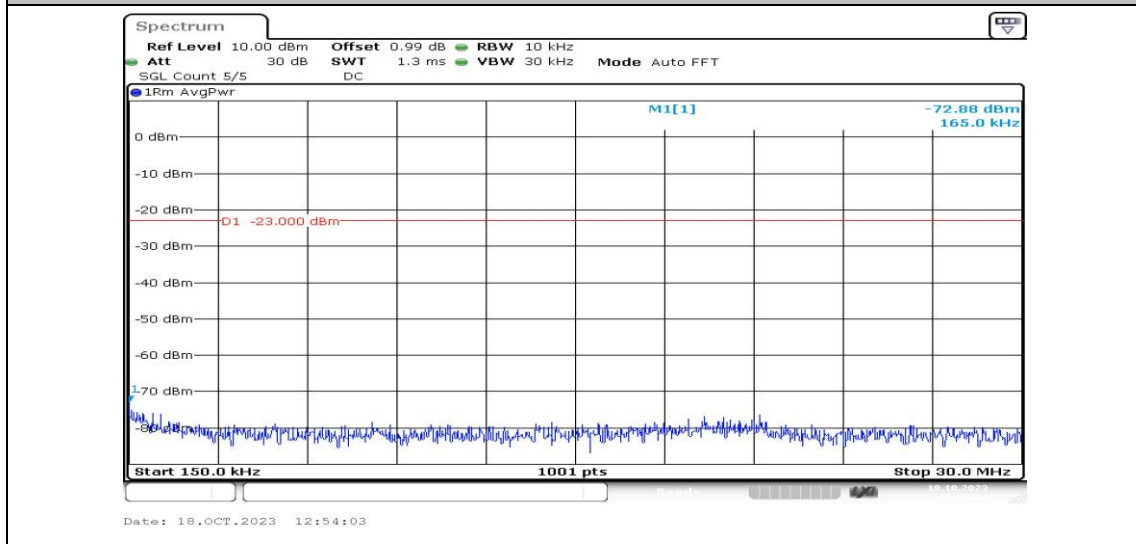

Band4-5MHz-16QAM-20375-1RB#0-Range1:0.009~0.15MHz-PASS

Band4-5MHz-16QAM-20375-1RB#0-Range2:0.15~30MHz-PASS