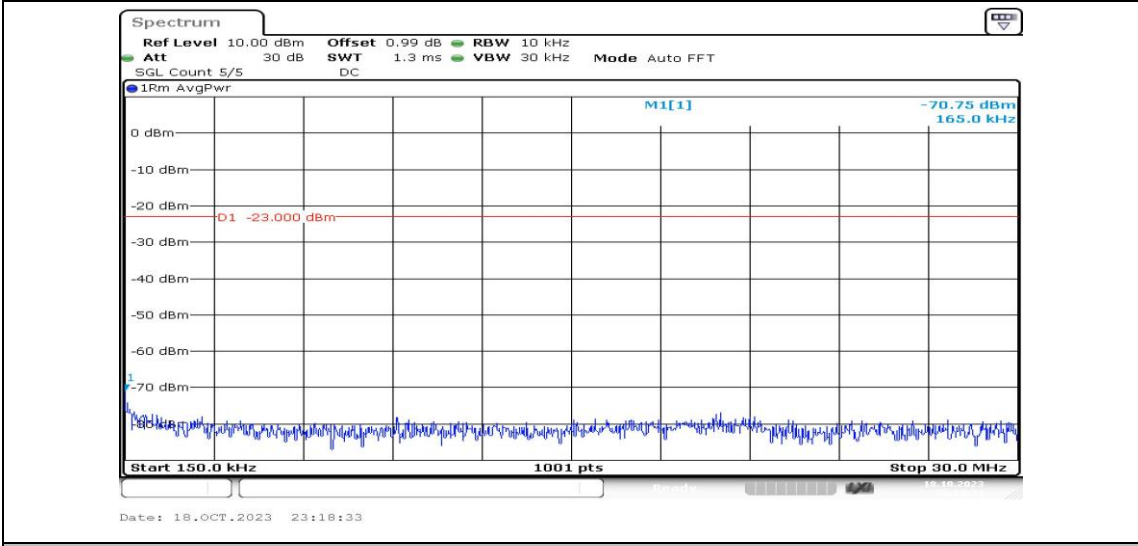

Band4-10MHz-QPSK-20350-1RB#0-Range1:0.009~0.15MHz-PASS

Band4-10MHz-QPSK-20350-1RB#0-Range2:0.15~30MHz-PASS