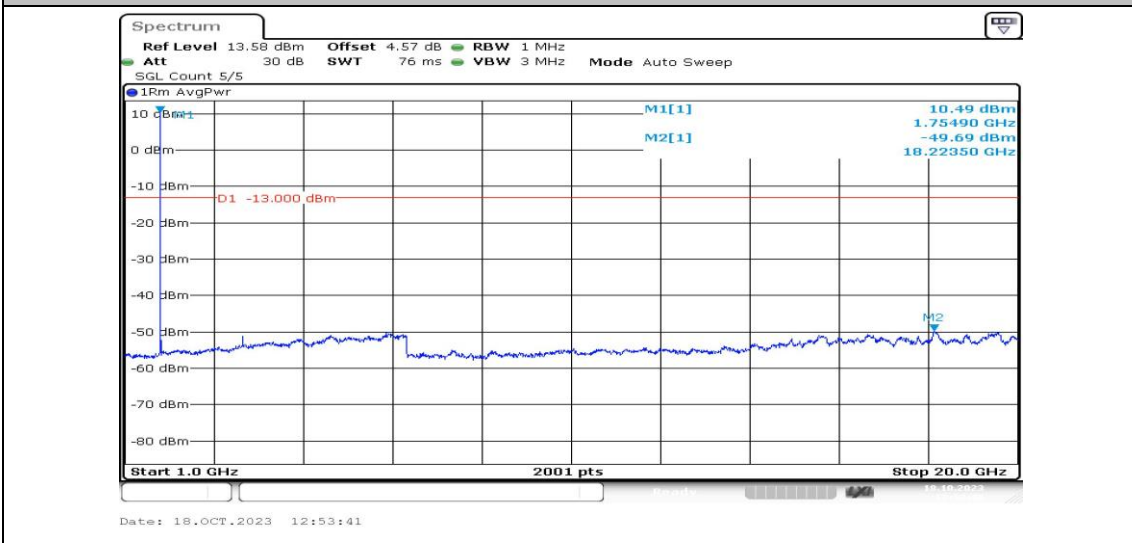

Band4-5MHz-QPSK-20375-1RB#0-Range3:30~1000MHz-PASS

Band4-5MHz-QPSK-20375-1RB#0-Range4:1000~20000MHz-PASS