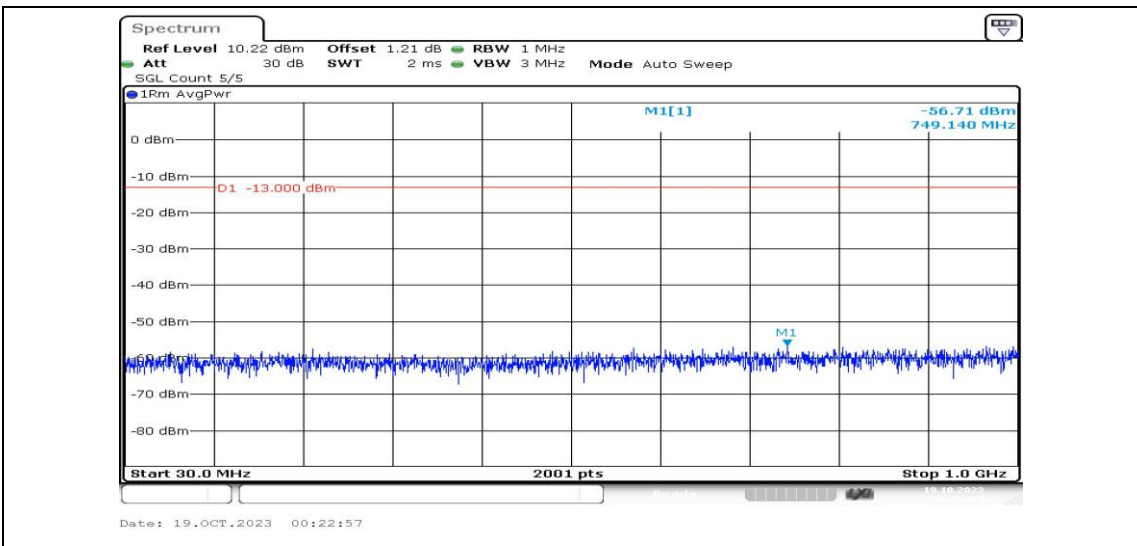

Band4-15MHz-QPSK-20325-1RB#0-Range3:30~1000MHz-PASS

Band4-15MHz-QPSK-20325-1RB#0-Range4:1000~20000MHz-PASS

Band4-20MHz-QPSK-20050-1RB#0-Range1:0.009~0.15MHz-PASS

Band4-20MHz-QPSK-20050-1RB#0-Range2:0.15~30MHz-PASS