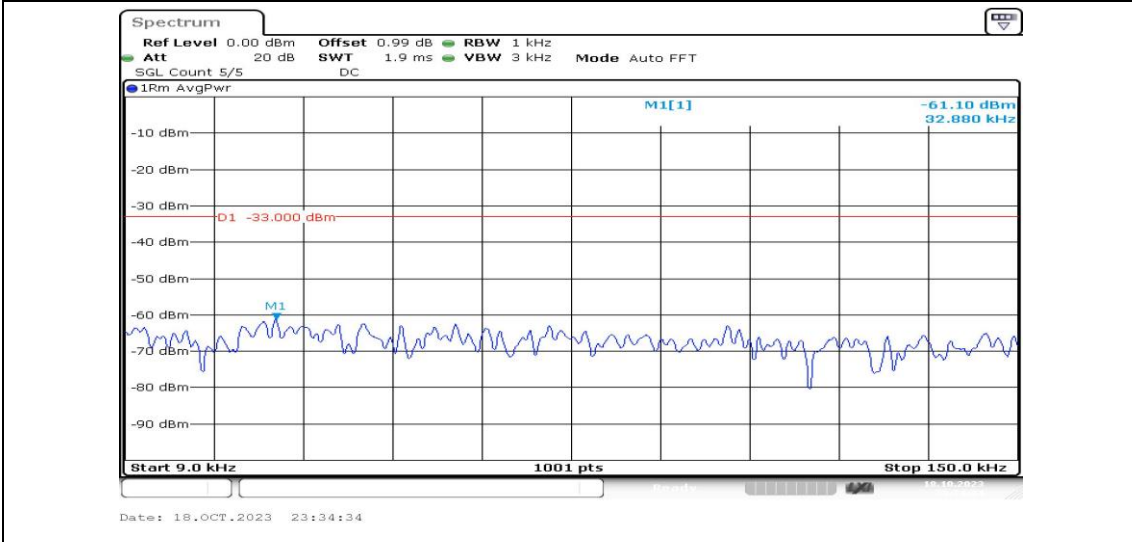

Band4-10MHz-QPSK-20350-1RB#0-Range4:1000~20000MHz-PASS

Band4-15MHz-QPSK-20025-1RB#0-Range1:0.009~0.15MHz-PASS