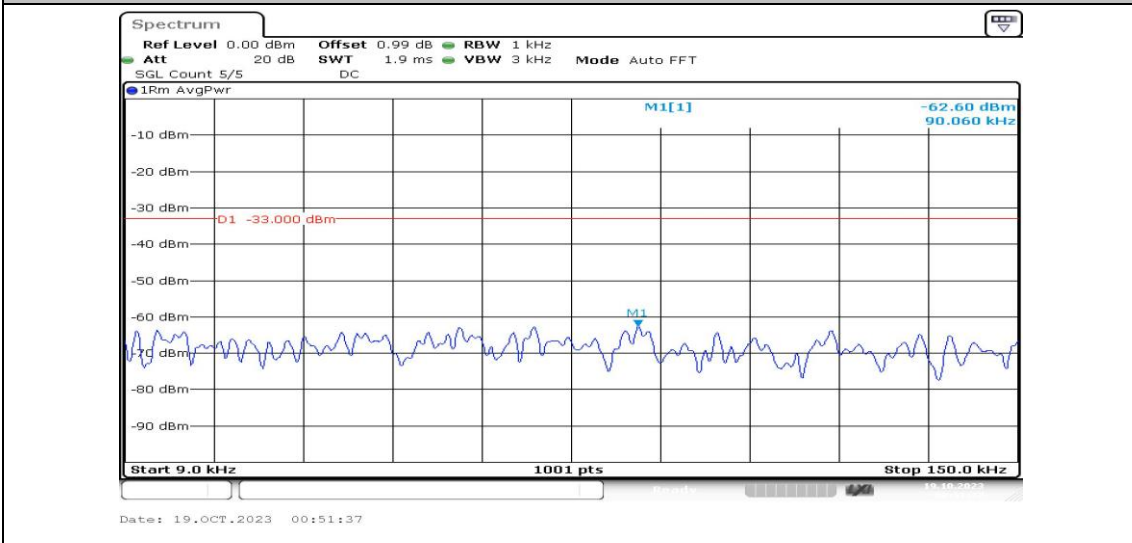

Band4-10MHz-16QAM-20000-1RB#0-Range4:1000~20000MHz-PASS

Band4-10MHz-16QAM-20175-1RB#0-Range1:0.009~0.15MHz-PASS