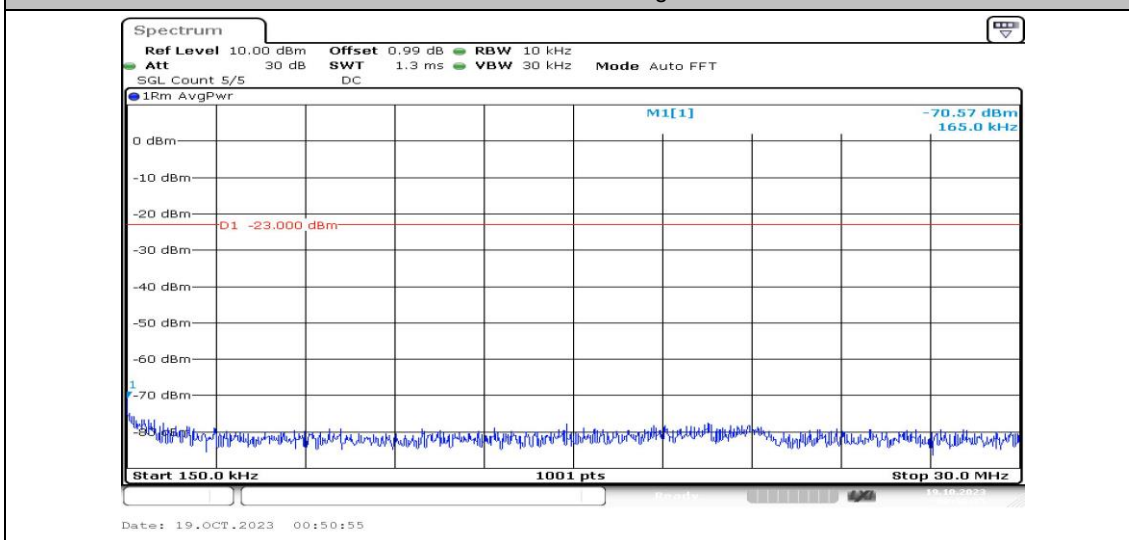

Band4-10MHz-16QAM-20000-1RB#0-Range1:0.009~0.15MHz-PASS

Band4-10MHz-16QAM-20000-1RB#0-Range2:0.15~30MHz-PASS