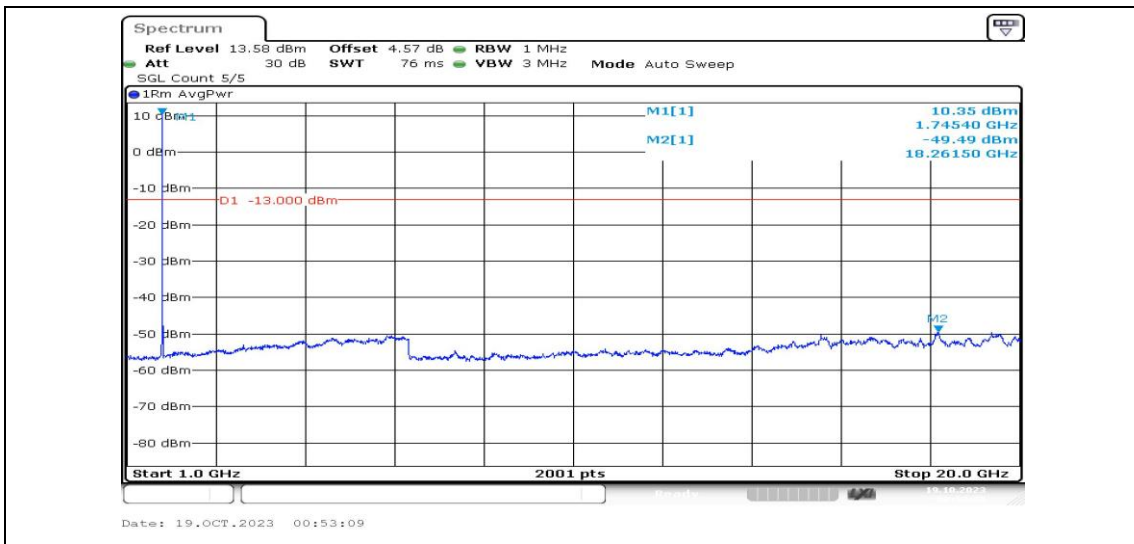

Band4-10MHz-16QAM-20350-1RB#0-Range3:30~1000MHz-PASS

Band4-10MHz-16QAM-20350-1RB#0-Range4:1000~20000MHz-PASS