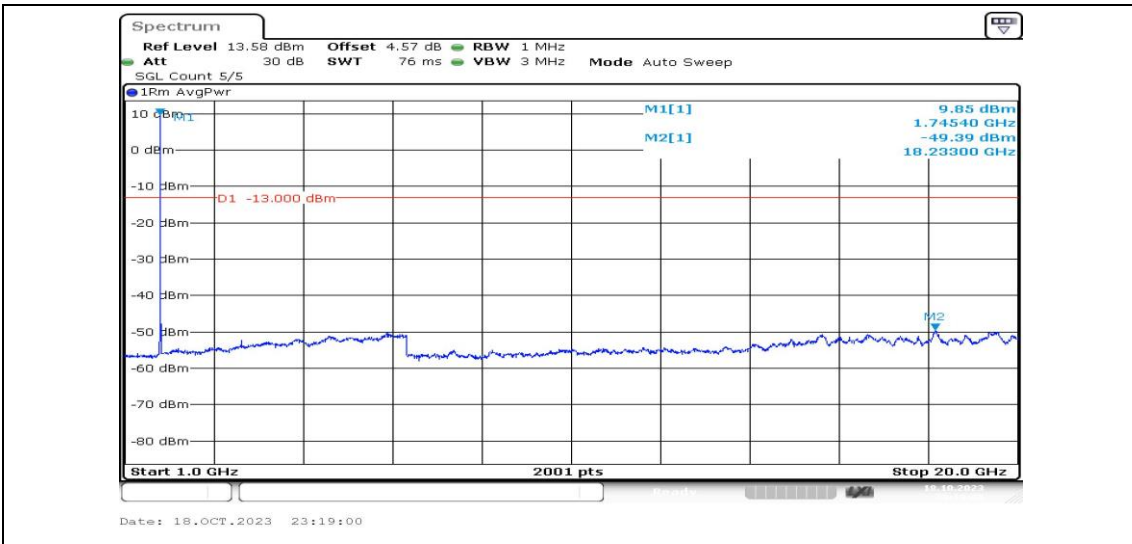

Band4-10MHz-QPSK-20350-1RB#0-Range3:30~1000MHz-PASS

Band4-10MHz-QPSK-20350-1RB#0-Range4:1000~20000MHz-PASS