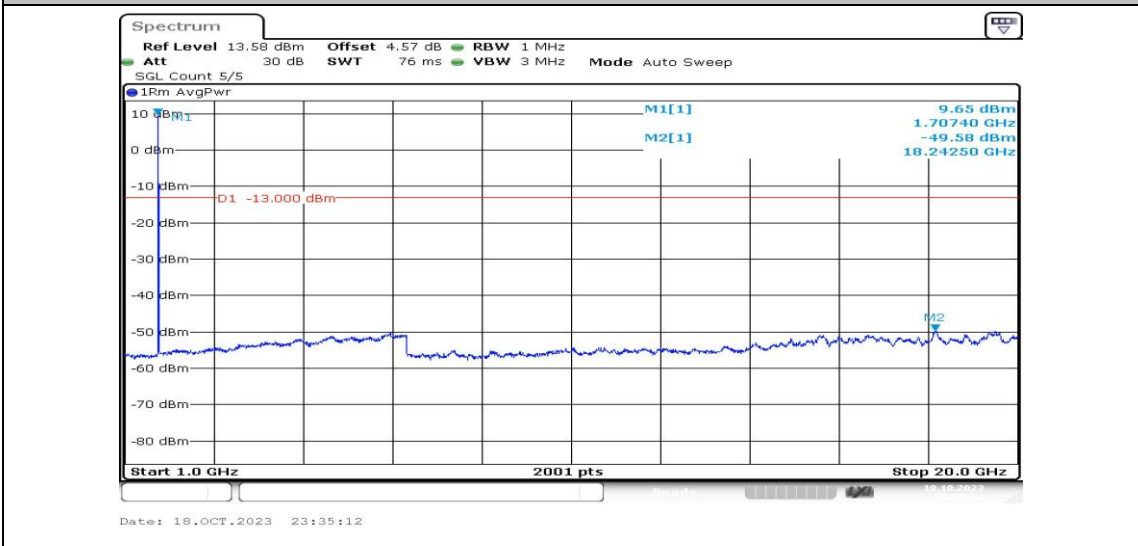

Band4-15MHz-QPSK-20025-1RB#0-Range3:30~1000MHz-PASS

Band4-15MHz-QPSK-20025-1RB#0-Range4:1000~20000MHz-PASS