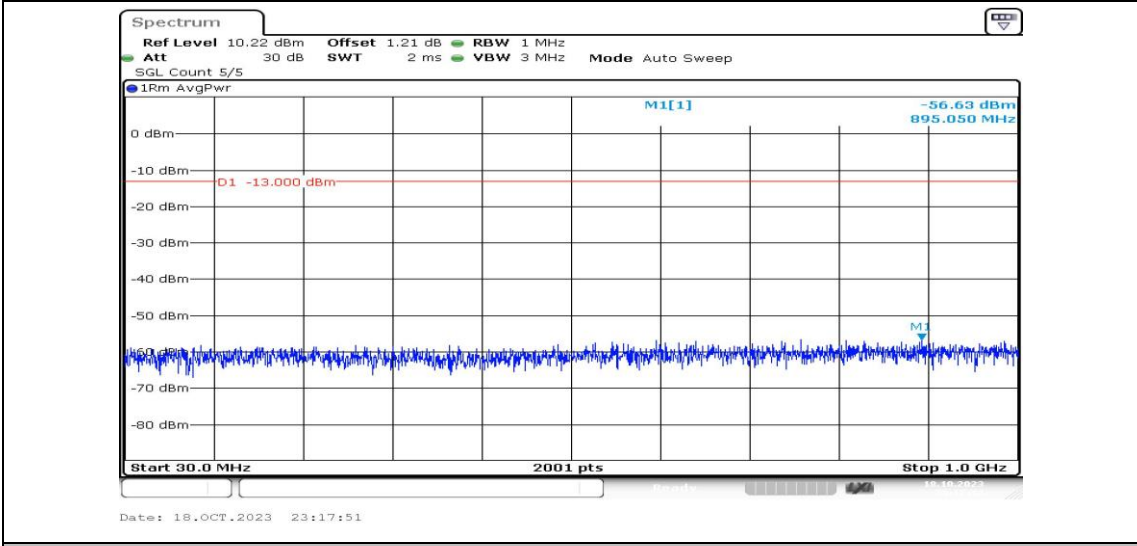

Band4-10MHz-QPSK-20000-1RB#0-Range3:30~1000MHz-PASS

Band4-10MHz-QPSK-20000-1RB#0-Range4:1000~20000MHz-PASS

Band4-10MHz-QPSK-20175-1RB#0-Range1:0.009~0.15MHz-PASS

Band4-10MHz-QPSK-20175-1RB#0-Range2:0.15~30MHz-PASS