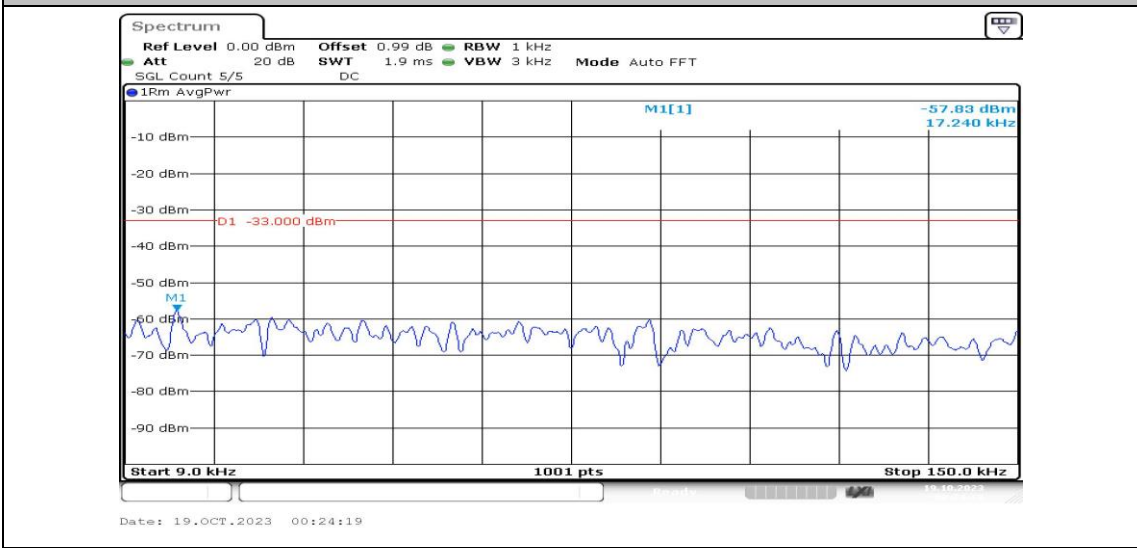

Band4-20MHz-QPSK-20050-1RB#0-Range4:1000~20000MHz-PASS

Band4-20MHz-QPSK-20175-1RB#0-Range1:0.009~0.15MHz-PASS