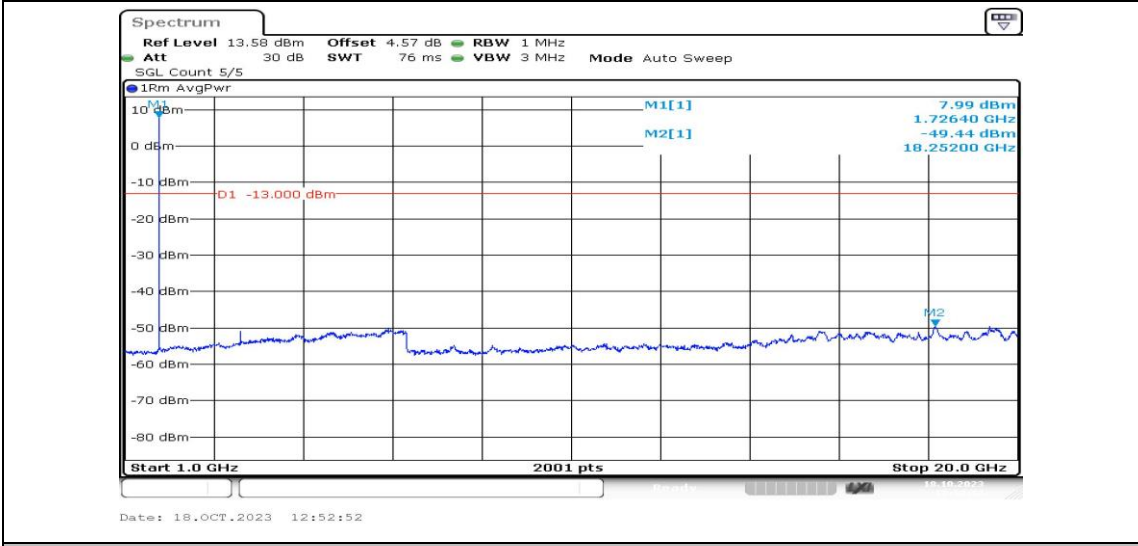

Band4-5MHz-16QAM-20175-1RB#0-Range3:30~1000MHz-PASS

Band4-5MHz-16QAM-20175-1RB#0-Range4:1000~20000MHz-PASS

Band4-5MHz-QPSK-20375-1RB#0-Range1:0.009~0.15MHz-PASS

Band4-5MHz-QPSK-20375-1RB#0-Range2:0.15~30MHz-PASS