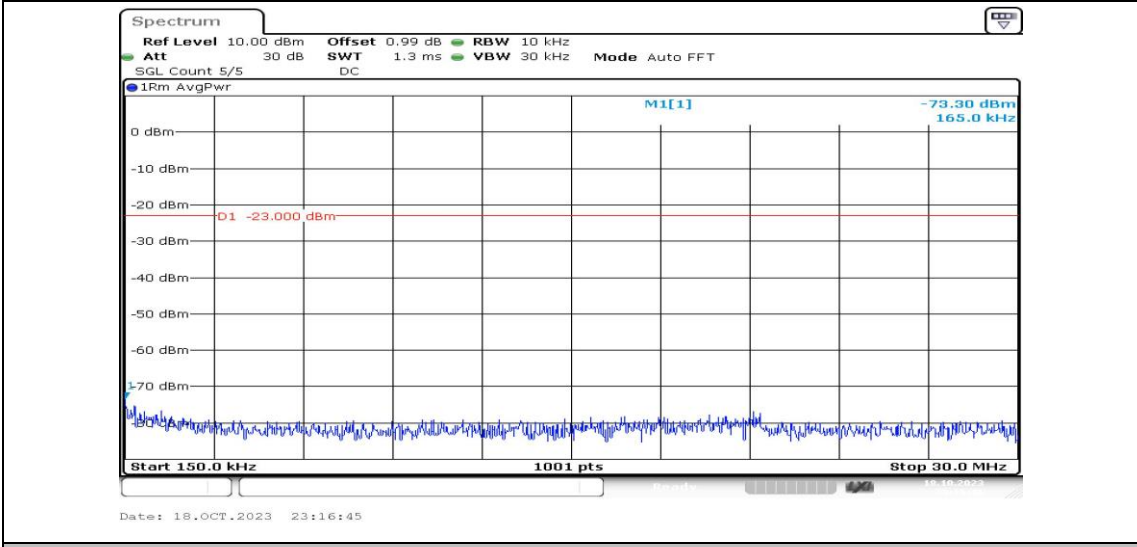

Band4-10MHz-QPSK-20000-1RB#0-Range1:0.009~0.15MHz-PASS

Band4-10MHz-QPSK-20000-1RB#0-Range2:0.15~30MHz-PASS