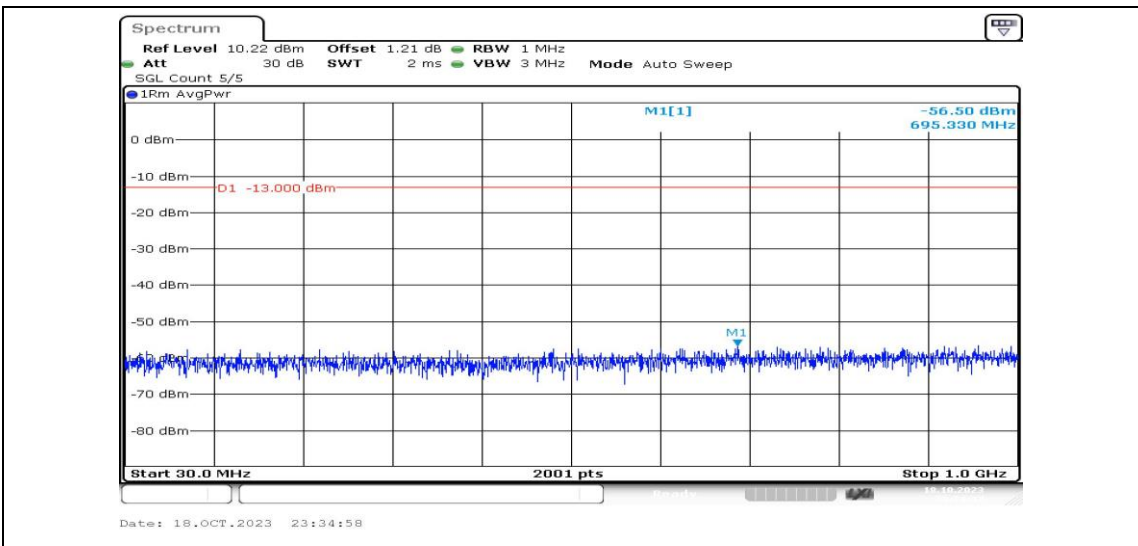

Band4-10MHz-QPSK-20350-1RB#0-Range3:30~1000MHz-PASS

Band4-10MHz-QPSK-20350-1RB#0-Range4:1000~20000MHz-PASS

Band4-15MHz-QPSK-20025-1RB#0-Range1:0.009~0.15MHz-PASS

Band4-15MHz-QPSK-20025-1RB#0-Range2:0.15~30MHz-PASS