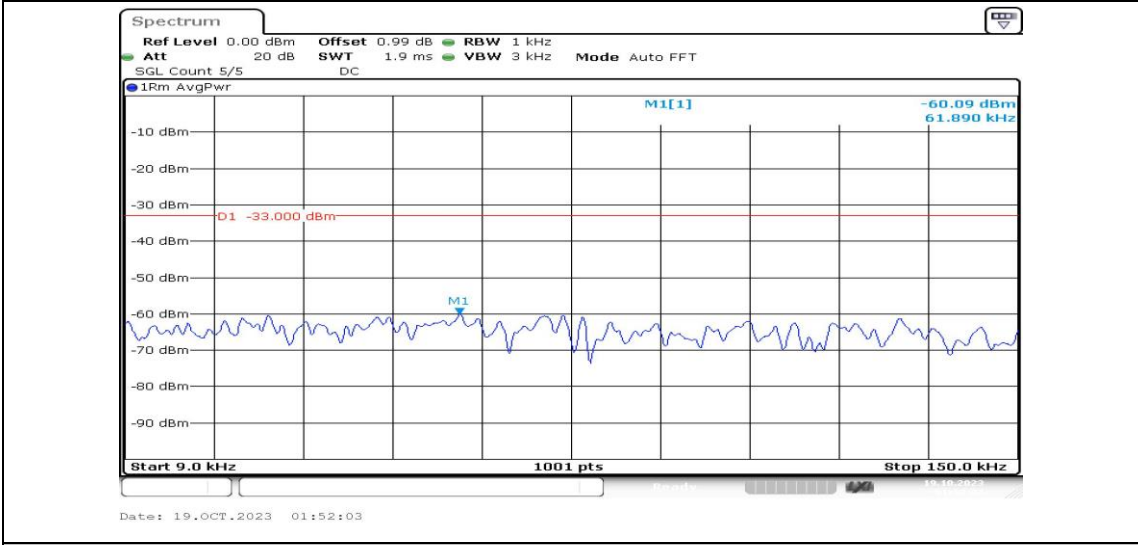

Band4-20MHz-16QAM-20050-1RB#0-Range4:1000~20000MHz-PASS

Band4-20MHz-16QAM-20175-1RB#0-Range1:0.009~0.15MHz-PASS