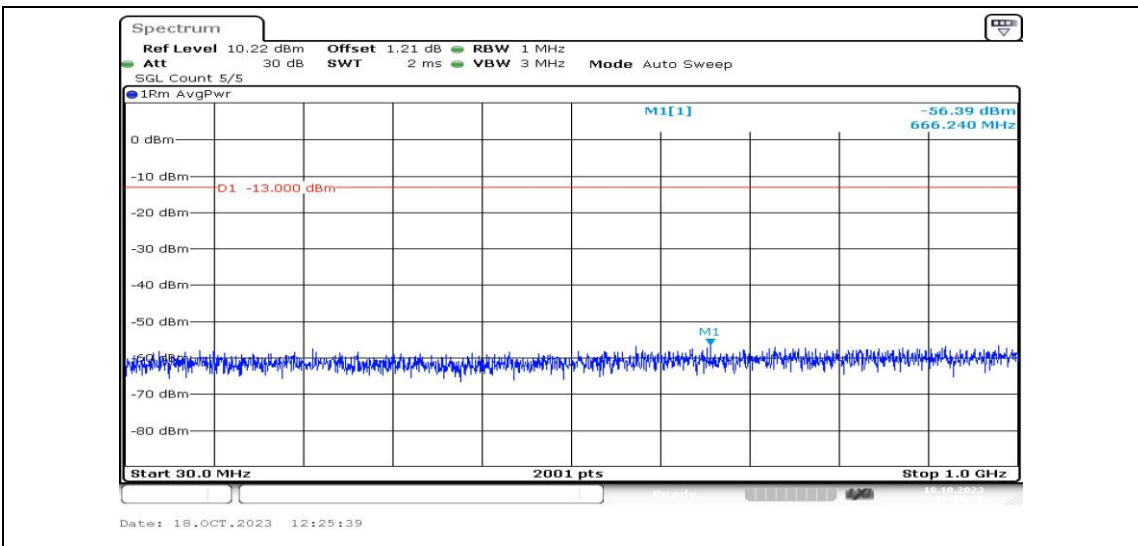

Band4-3MHz-QPSK-19965-1RB#0-Range3:30~1000MHz-PASS