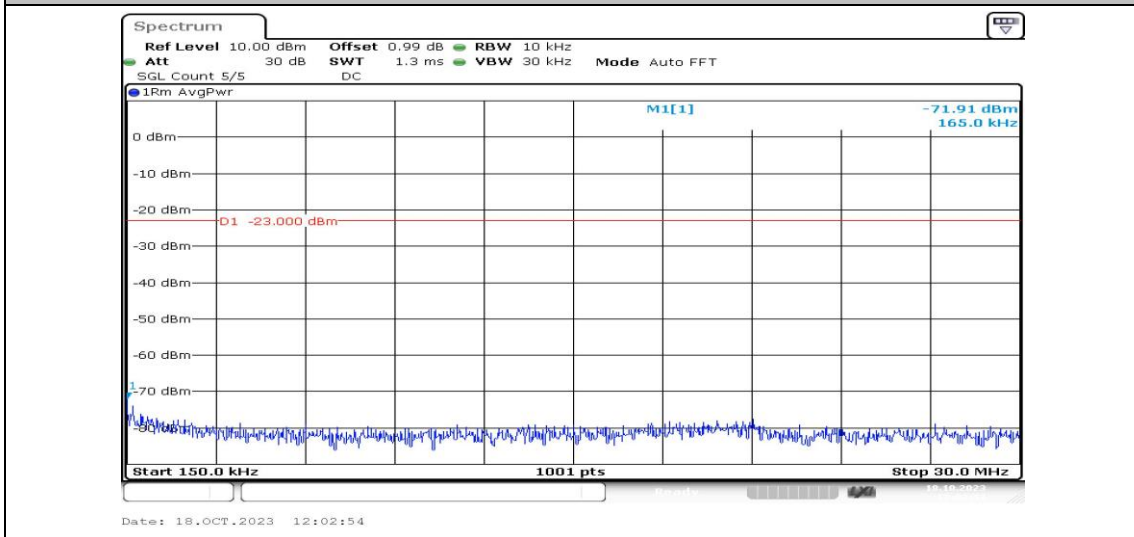

Band4-1.4MHz-QPSK-20175-1RB#0-Range2:0.15~30MHz-PASS