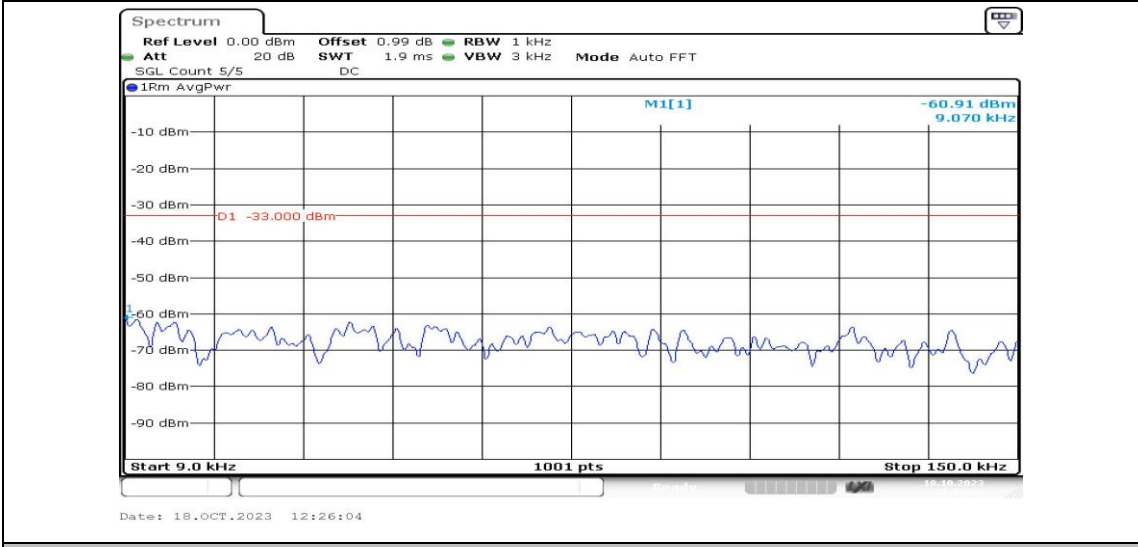

Band4-3MHz-16QAM-19965-1RB#0-Range1:0.009~0.15MHz-PASS