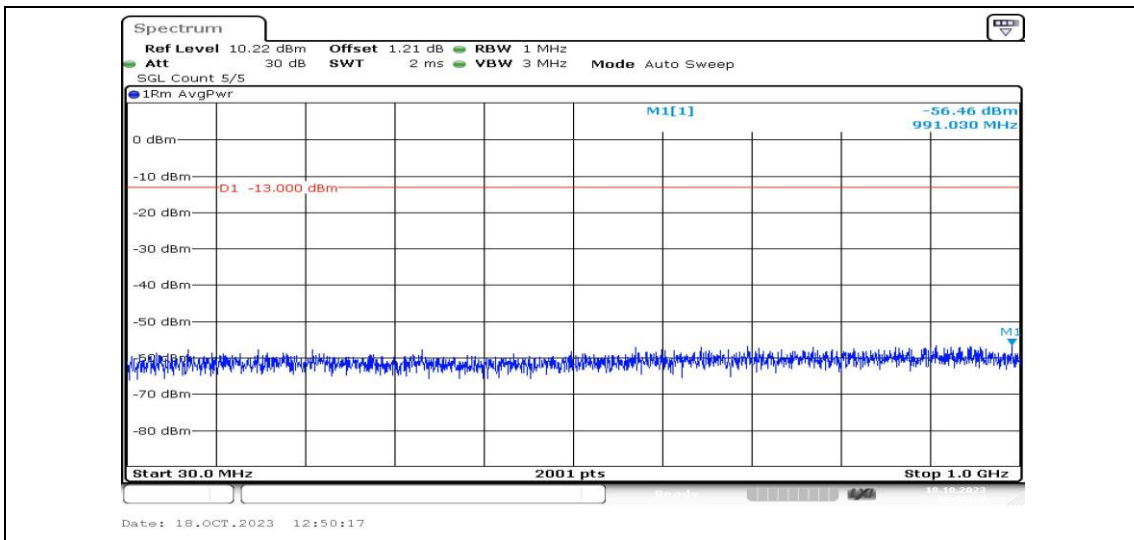

Band4-5MHz-QPSK-19975-1RB#0-Range3:30~1000MHz-PASS