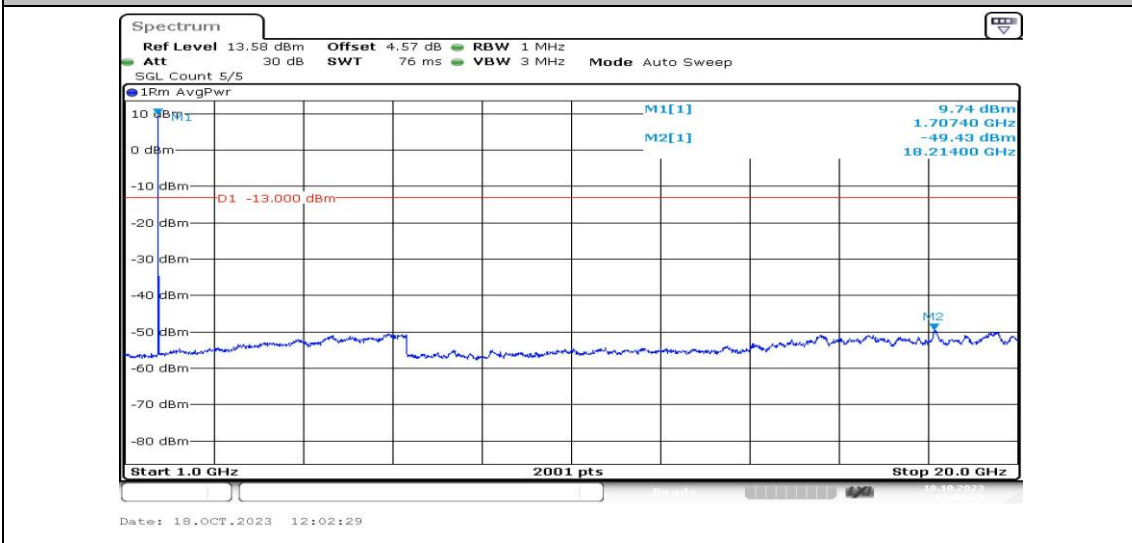

Band4-1.4MHz-QPSK-19957-1RB#0-Range4:1000~20000MHz-PASS

Band4-1.4MHz-16QAM-19957-1RB#0-Range1:0.009~0.15MHz-PASS

Band4-1.4MHz-16QAM-19957-1RB#0-Range2:0.15~30MHz-PASS

Band4-1.4MHz-16QAM-19957-1RB#0-Range3:30~1000MHz-PASS