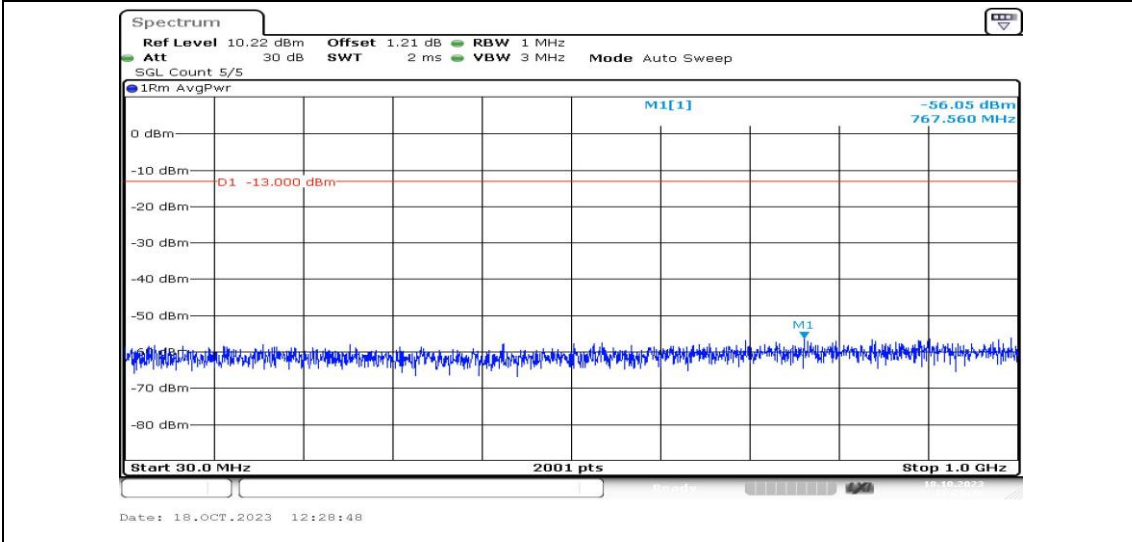

Band4-3MHz-QPSK-20385-1RB#0-Range3:30~1000MHz-PASS