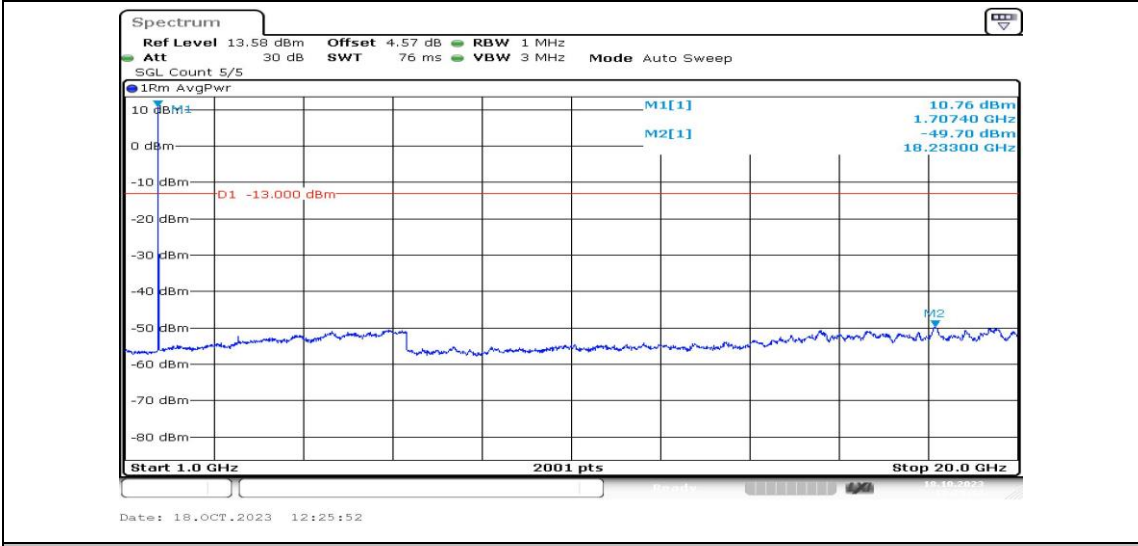

Band4-1.4MHz-16QAM-20393-1RB#0-Range4:1000~20000MHz-PASS

Band4-3MHz-QPSK-19965-1RB#0-Range1:0.009~0.15MHz-PASS

Band4-3MHz-QPSK-19965-1RB#0-Range2:0.15~30MHz-PASS

Band4-3MHz-QPSK-19965-1RB#0-Range3:30~1000MHz-PASS