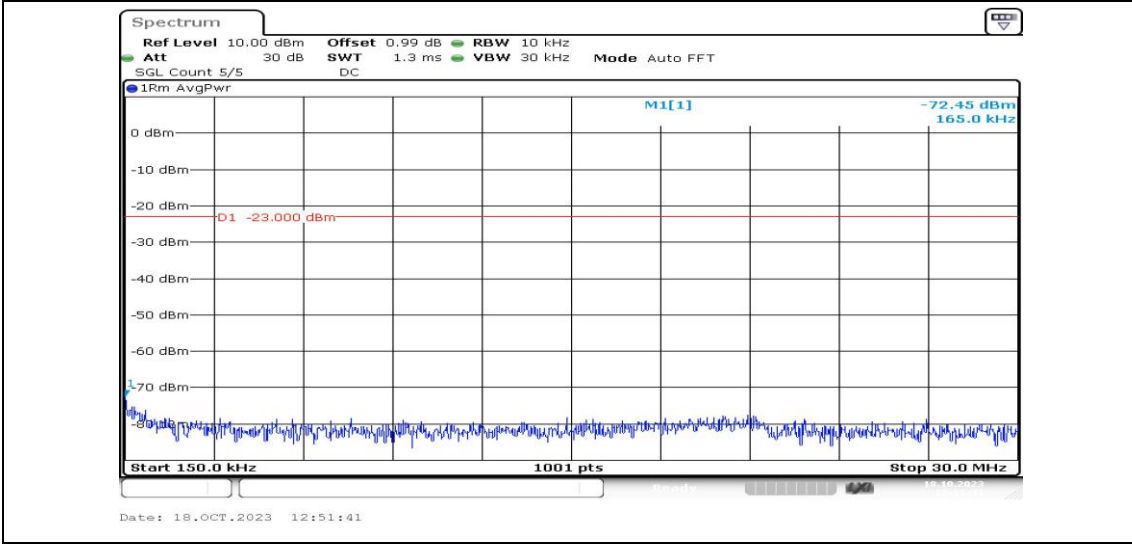

Band4-5MHz-QPSK-20175-1RB#0-Range2:0.15~30MHz-PASS