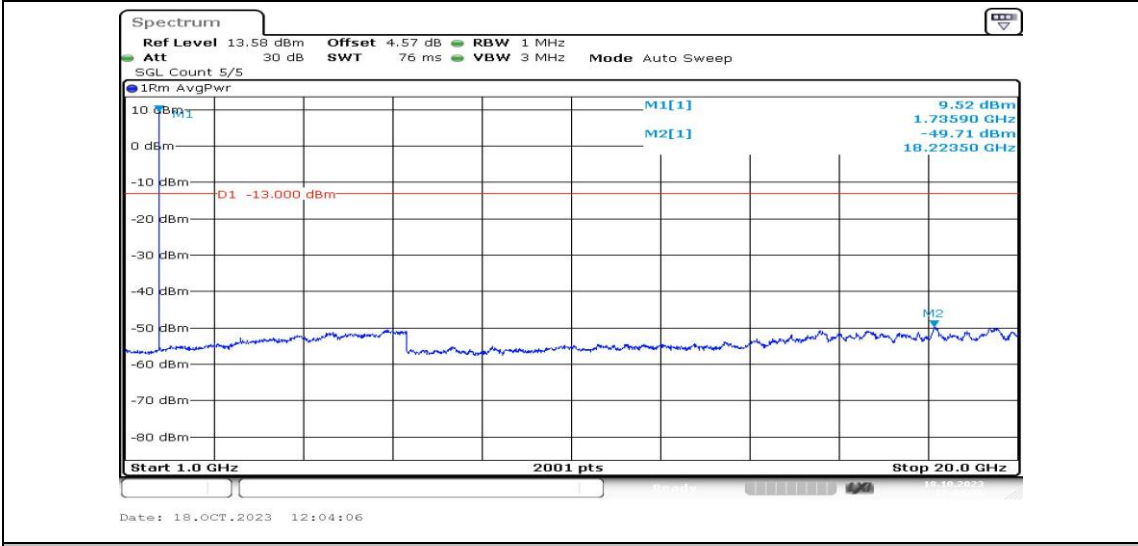

Band4-1.4MHz-QPSK-20175-1RB#0-Range4:1000~20000MHz-PASS

Band4-1.4MHz-16QAM-20175-1RB#0-Range1:0.009~0.15MHz-PASS

Band4-1.4MHz-16QAM-20175-1RB#0-Range2:0.15~30MHz-PASS

Band4-1.4MHz-16QAM-20175-1RB#0-Range3:30~1000MHz-PASS