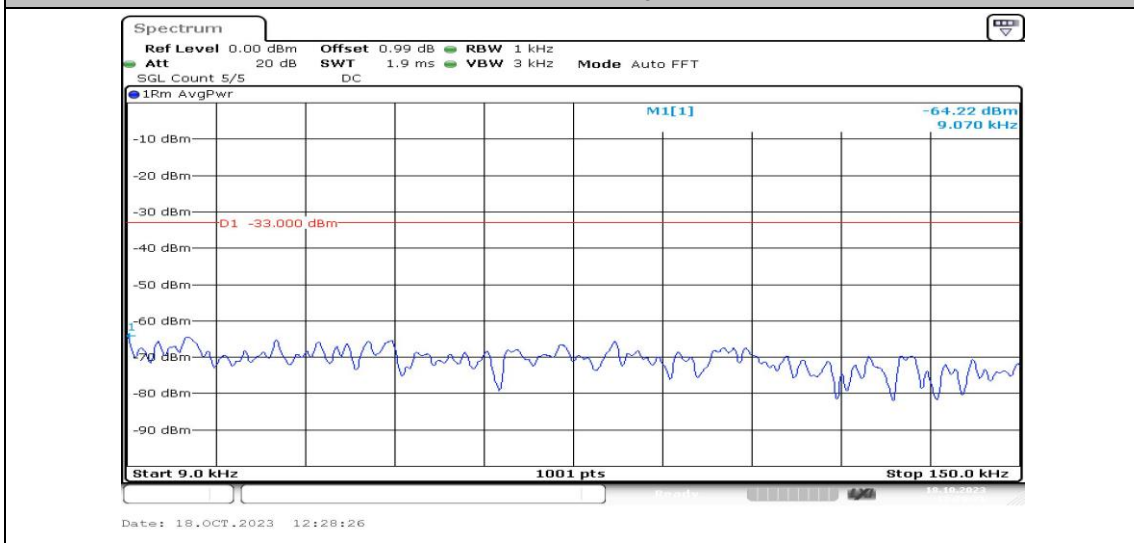

Band4-3MHz-QPSK-20385-1RB#0-Range1:0.009~0.15MHz-PASS