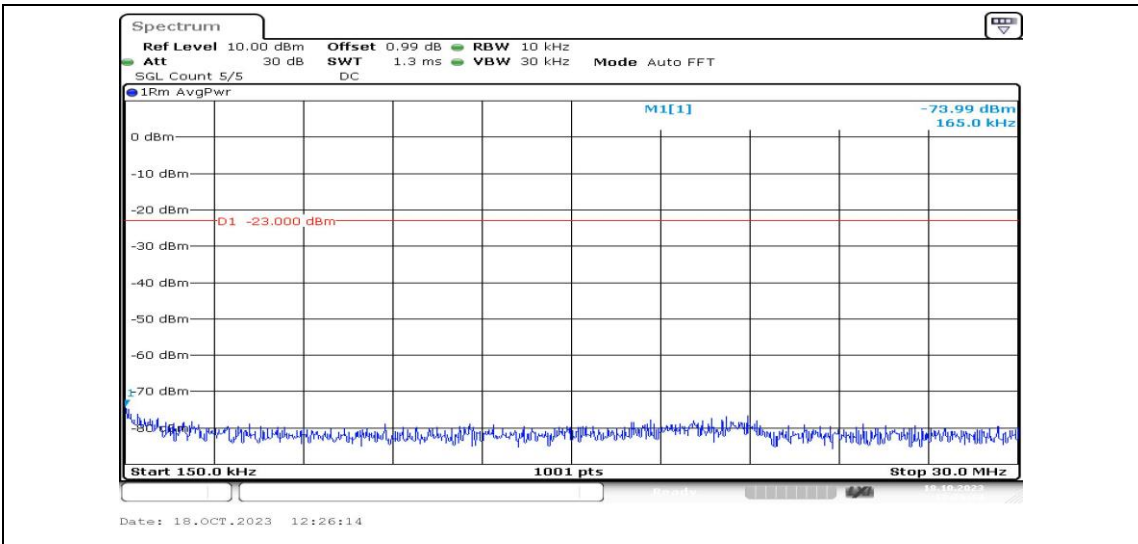

Band4-3MHz-16QAM-19965-1RB#0-Range2:0.15~30MHz-PASS