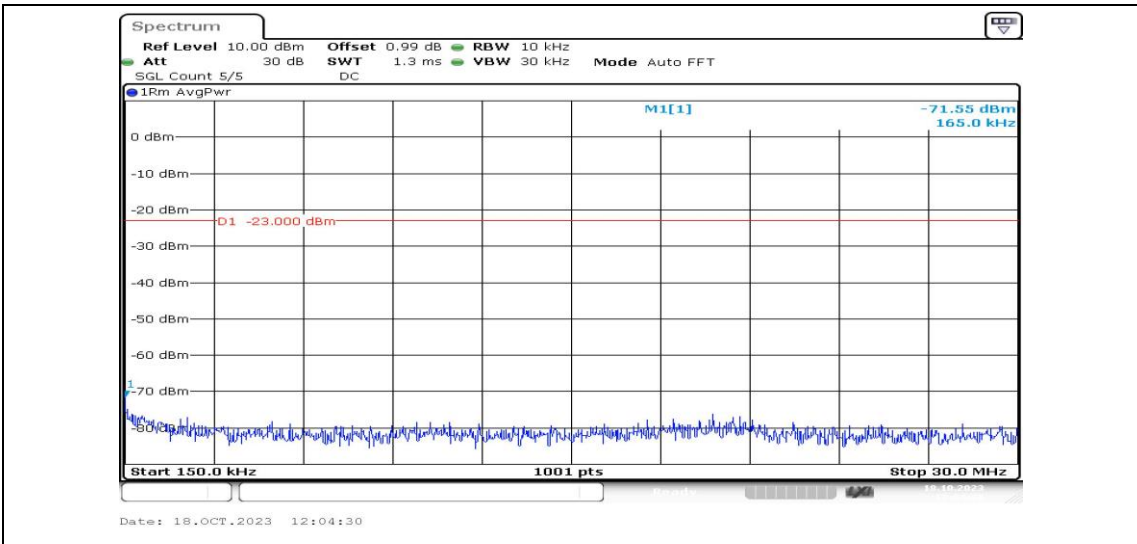

Band4-1.4MHz-QPSK-20393-1RB#0-Range2:0.15~30MHz-PASS