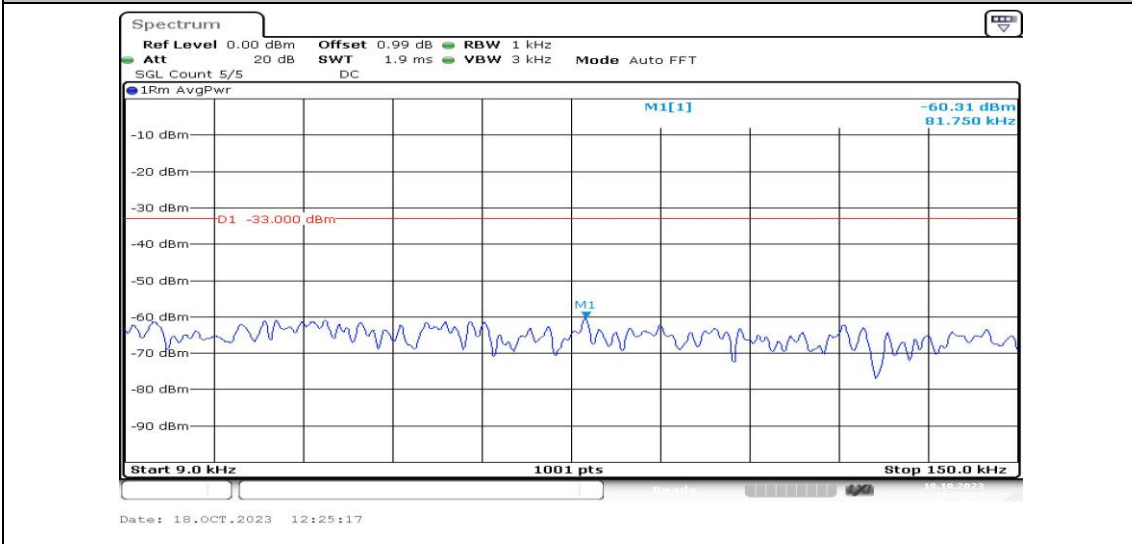

Band4-3MHz-QPSK-19965-1RB#0-Range1:0.009~0.15MHz-PASS