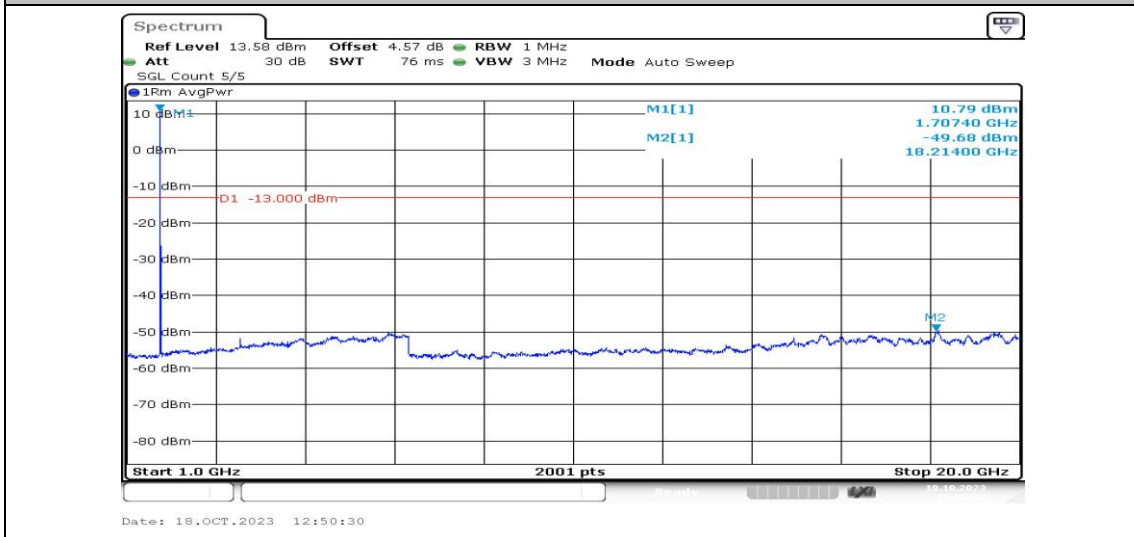

Band4-3MHz-16QAM-20385-1RB#0-Range4:1000~20000MHz-PASS

Band4-5MHz-QPSK-19975-1RB#0-Range1:0.009~0.15MHz-PASS

Band4-5MHz-QPSK-19975-1RB#0-Range2:0.15~30MHz-PASS

Band4-5MHz-QPSK-19975-1RB#0-Range3:30~1000MHz-PASS