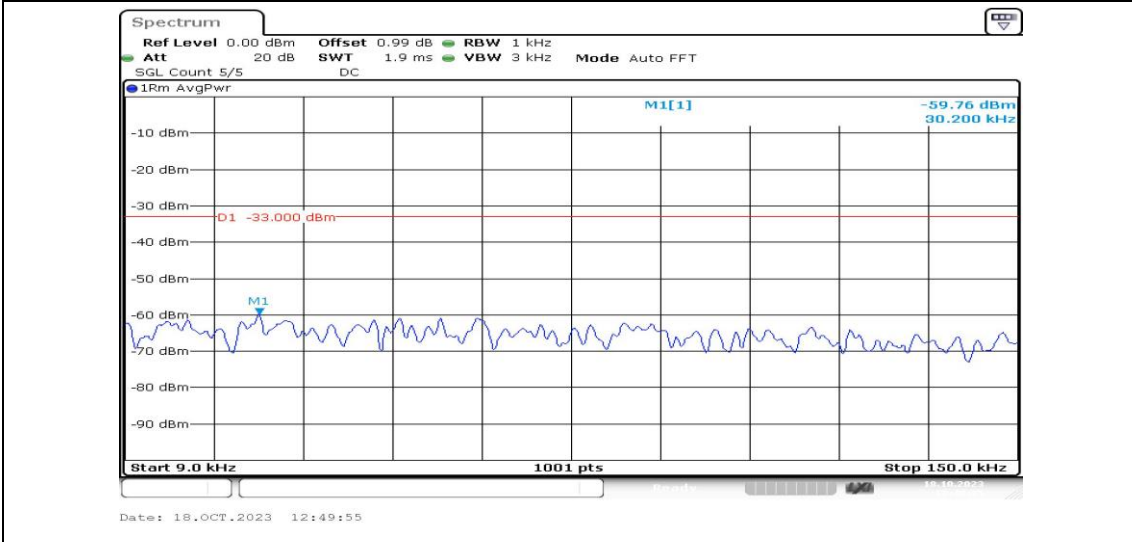

Band4-5MHz-QPSK-19975-1RB#0-Range1:0.009~0.15MHz-PASS