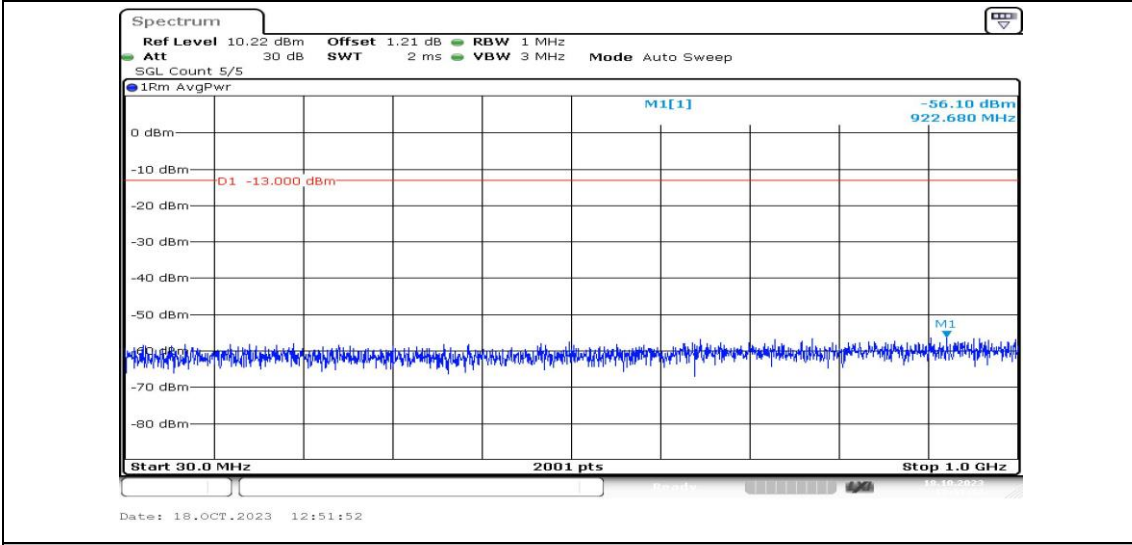

Band4-5MHz-QPSK-20175-1RB#0-Range3:30~1000MHz-PASS