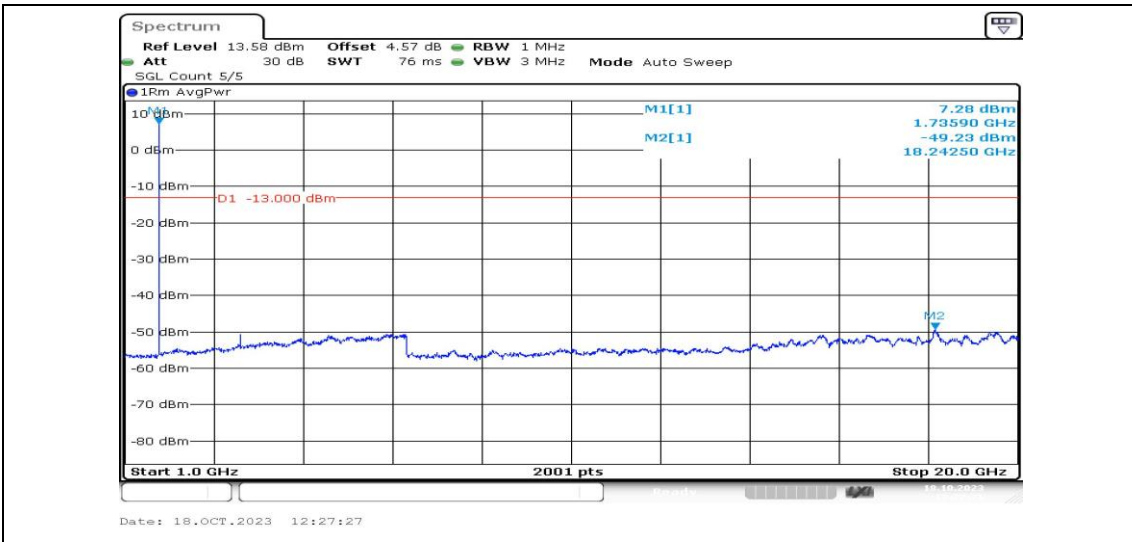

Band4-3MHz-16QAM-19965-1RB#0-Range4:1000~20000MHz-PASS

Band4-3MHz-QPSK-20175-1RB#0-Range1:0.009~0.15MHz-PASS

Band4-3MHz-QPSK-20175-1RB#0-Range2:0.15~30MHz-PASS

Band4-3MHz-QPSK-20175-1RB#0-Range3:30~1000MHz-PASS