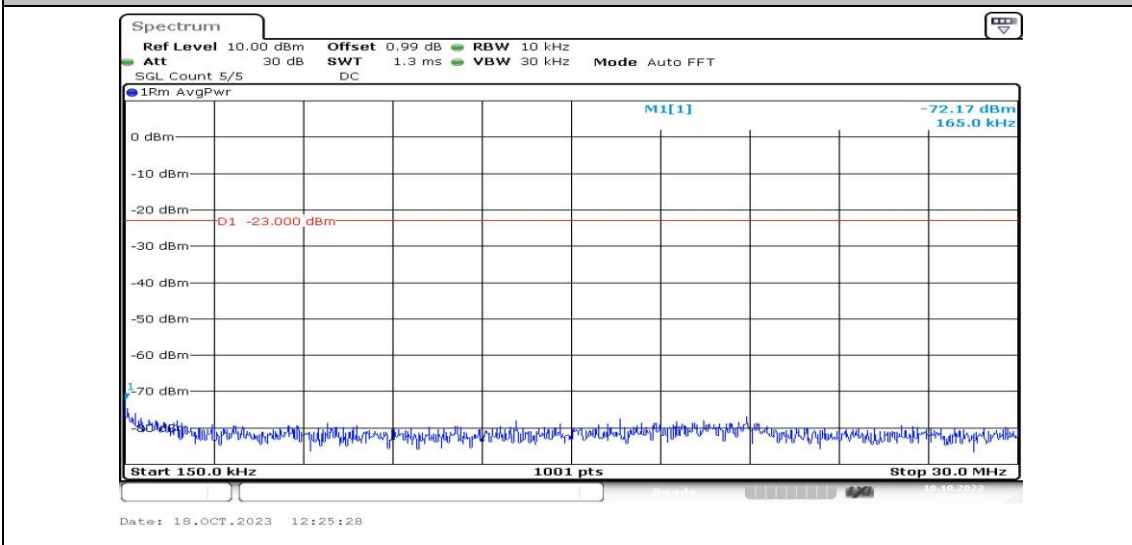

Band4-3MHz-QPSK-19965-1RB#0-Range2:0.15~30MHz-PASS