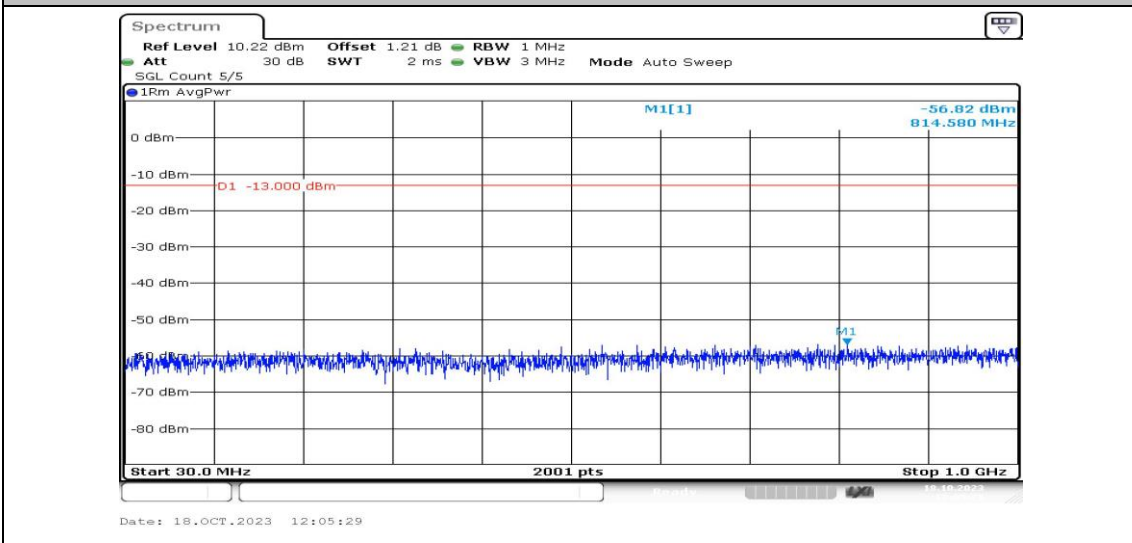

Band4-1.4MHz-16QAM-20393-1RB#0-Range3:30~1000MHz-PASS