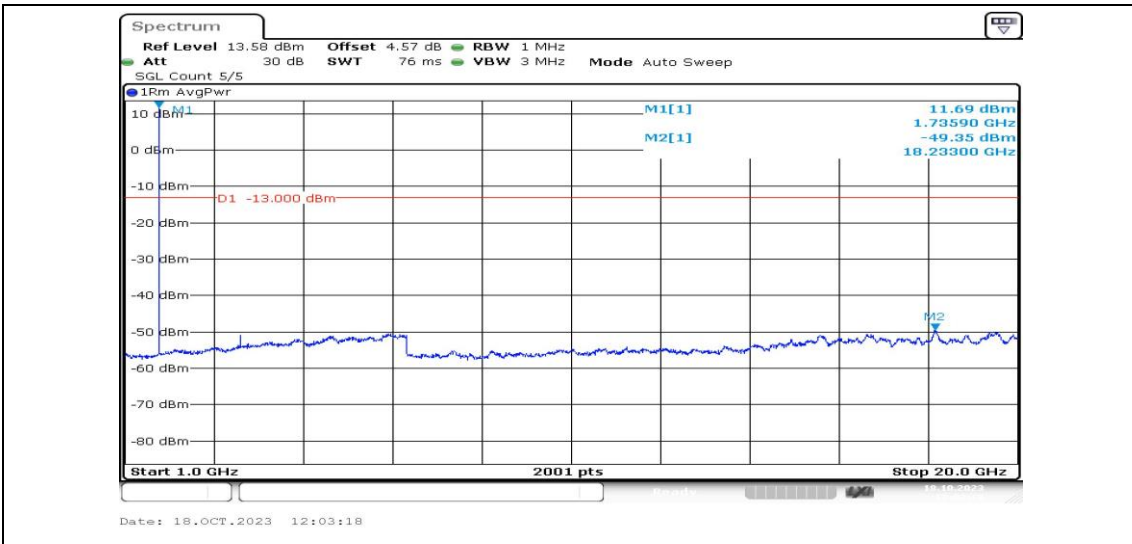

Band4-1.4MHz-16QAM-19957-1RB#0-Range4:1000~20000MHz-PASS

Band4-1.4MHz-QPSK-20175-1RB#0-Range1:0.009~0.15MHz-PASS

Band4-1.4MHz-QPSK-20175-1RB#0-Range2:0.15~30MHz-PASS

Band4-1.4MHz-QPSK-20175-1RB#0-Range3:30~1000MHz-PASS