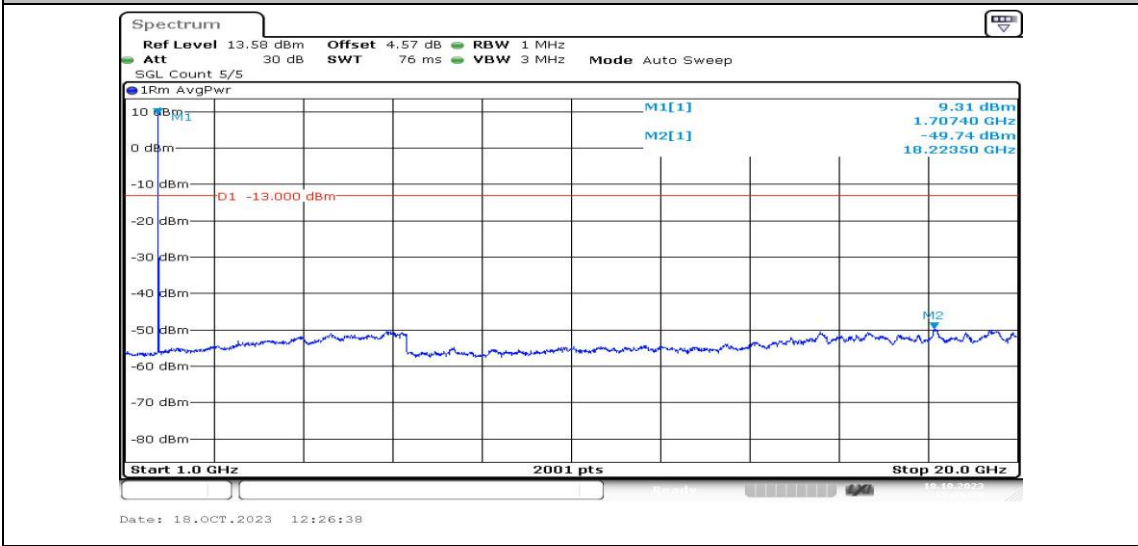

Band4-3MHz-QPSK-19965-1RB#0-Range4:1000~20000MHz-PASS

Band4-3MHz-16QAM-19965-1RB#0-Range1:0.009~0.15MHz-PASS

Band4-3MHz-16QAM-19965-1RB#0-Range2:0.15~30MHz-PASS

Band4-3MHz-16QAM-19965-1RB#0-Range3:30~100MHz-PASS