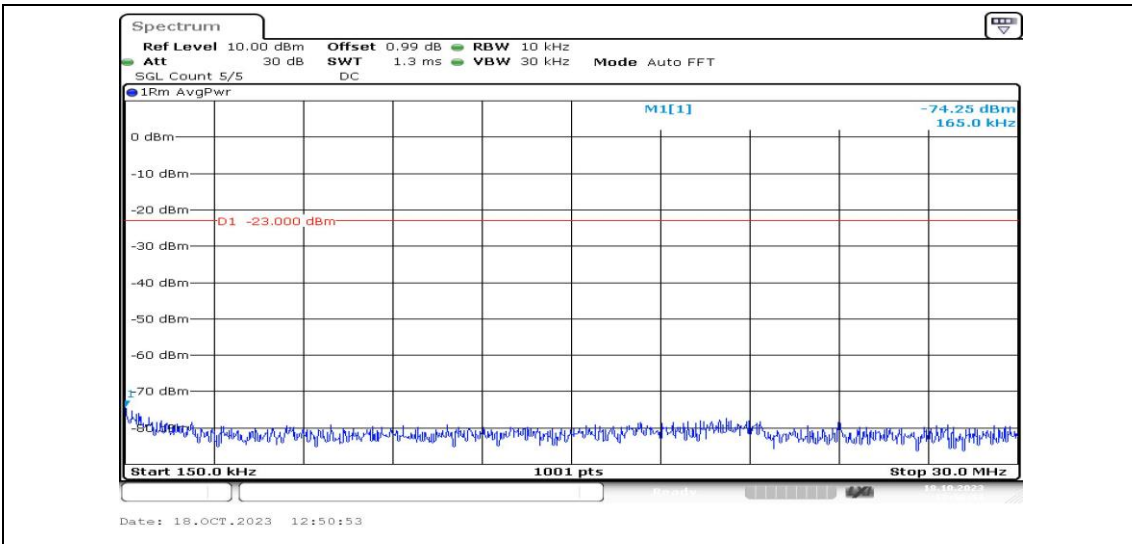

Band4-5MHz-16QAM-19975-1RB#0-Range2:0.15~30MHz-PASS