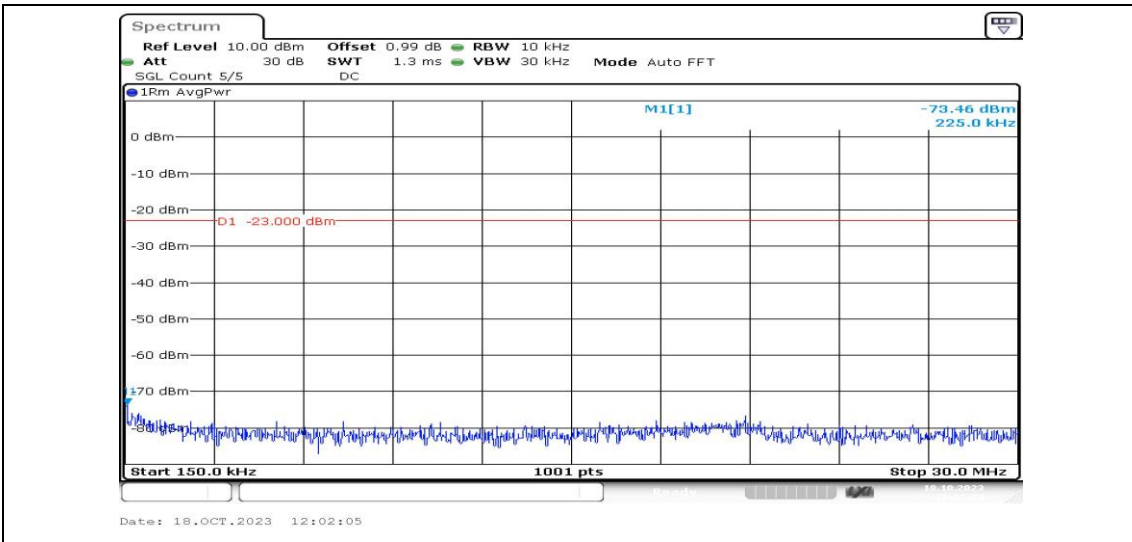

Band4-1.4MHz-16QAM-19957-1RB#0-Range2:0.15~30MHz-PASS