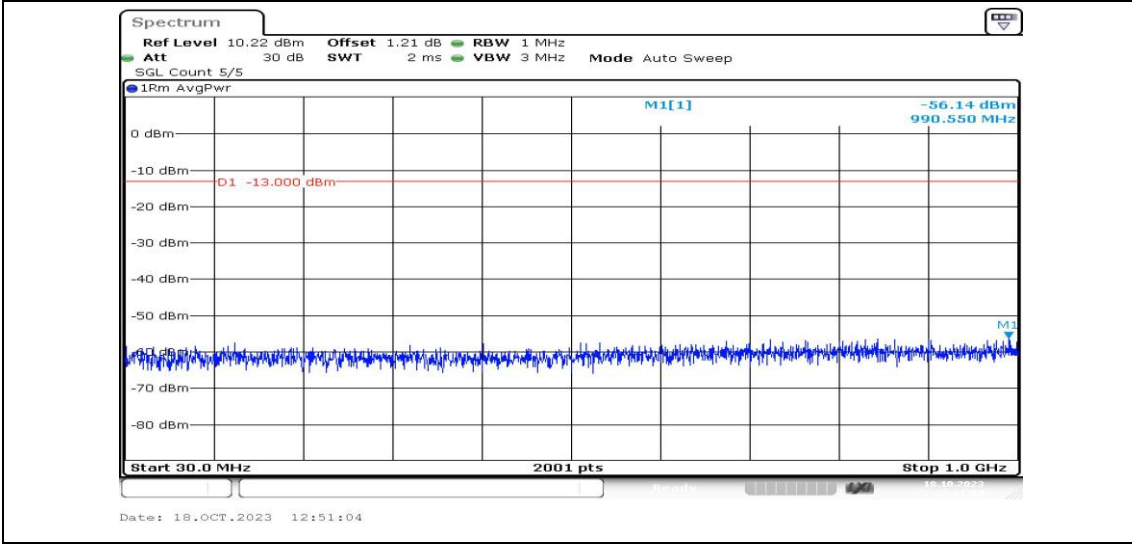

Band4-5MHz-16QAM-19975-1RB#0-Range3:30~100MHz-PASS