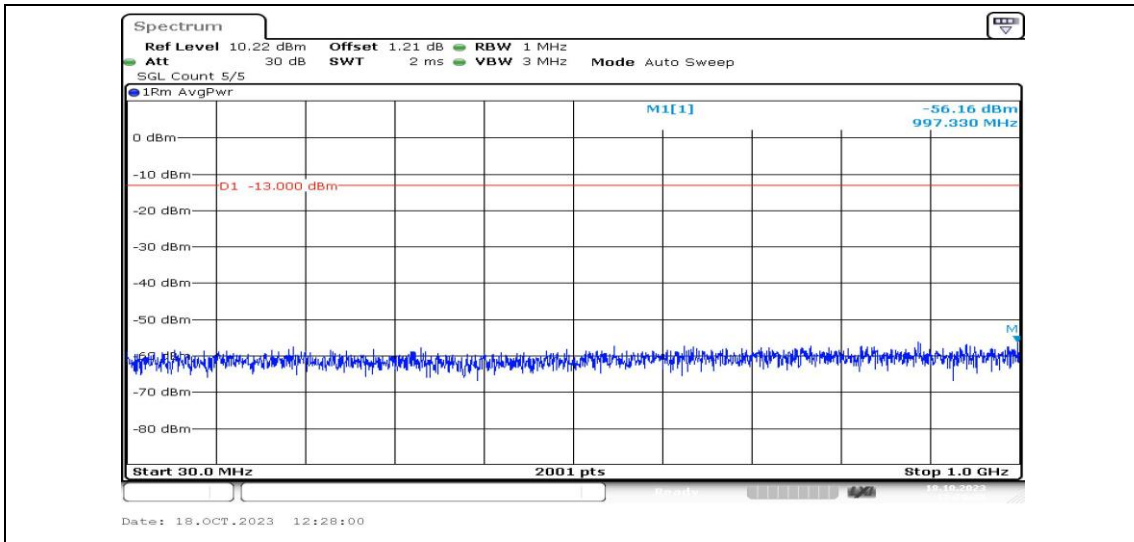

Band4-3MHz-16QAM-20175-1RB#0-Range3:30~1000MHz-PASS