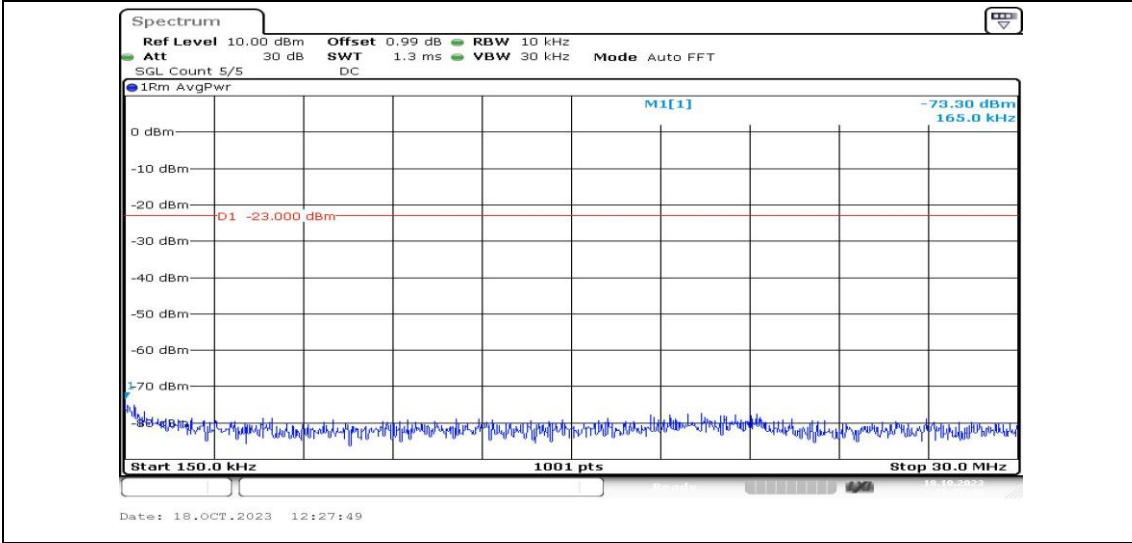

Band4-3MHz-16QAM-20175-1RB#0-Range2:0.15~30MHz-PASS