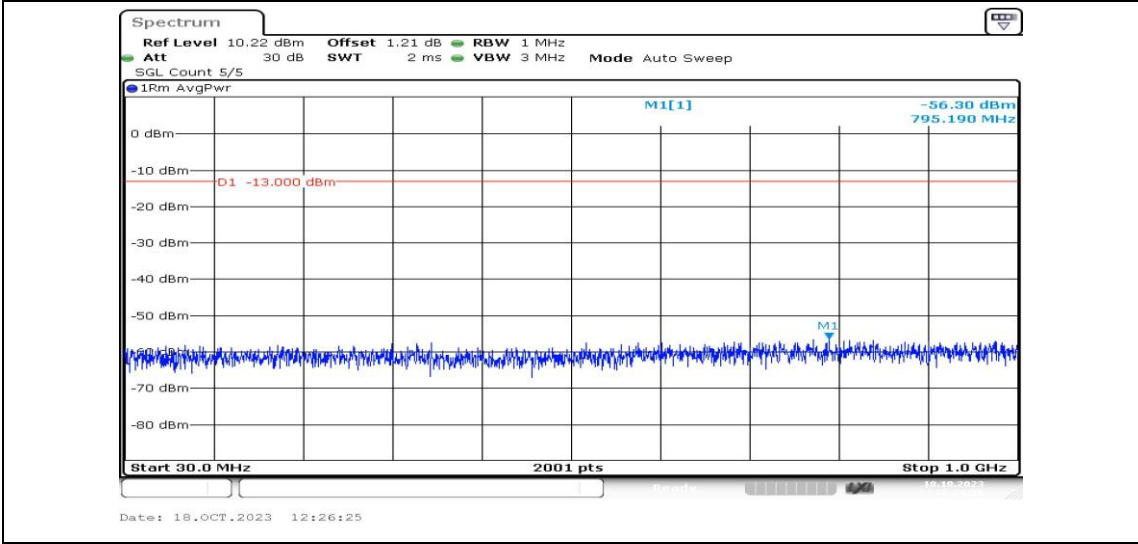

Band4-3MHz-16QAM-19965-1RB#0-Range3:30~100MHz-PASS