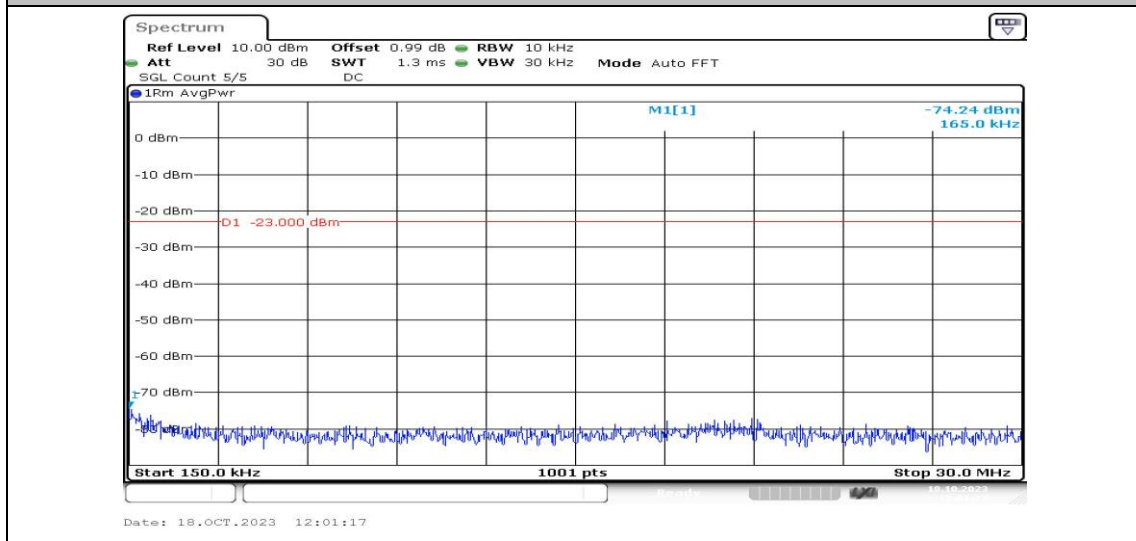

Band4-1.4MHz-QPSK-19957-1RB#0-Range2:0.15~30MHz-PASS