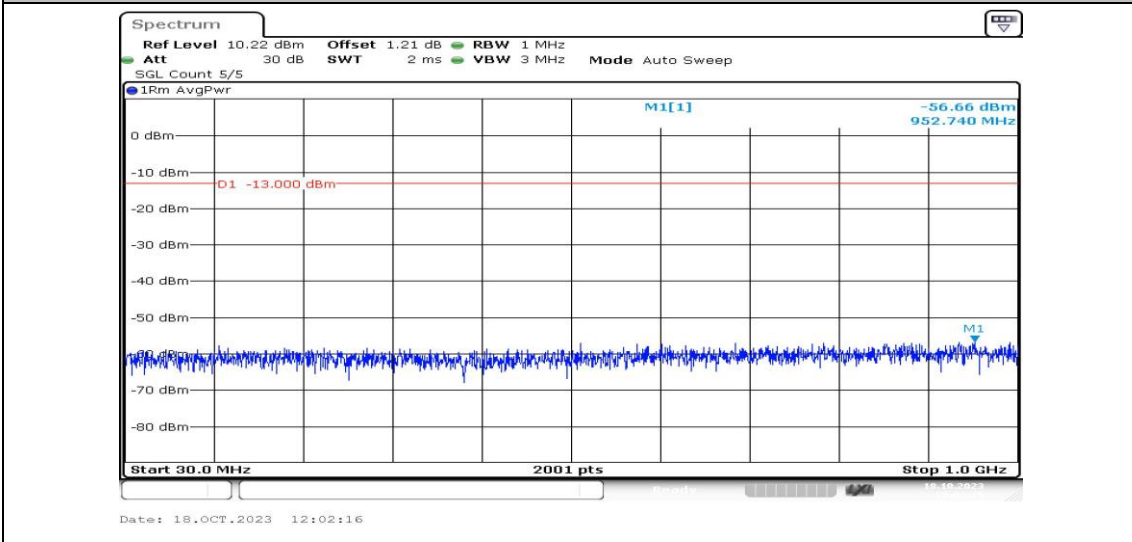

Band4-1.4MHz-16QAM-19957-1RB#0-Range3:30~1000MHz-PASS