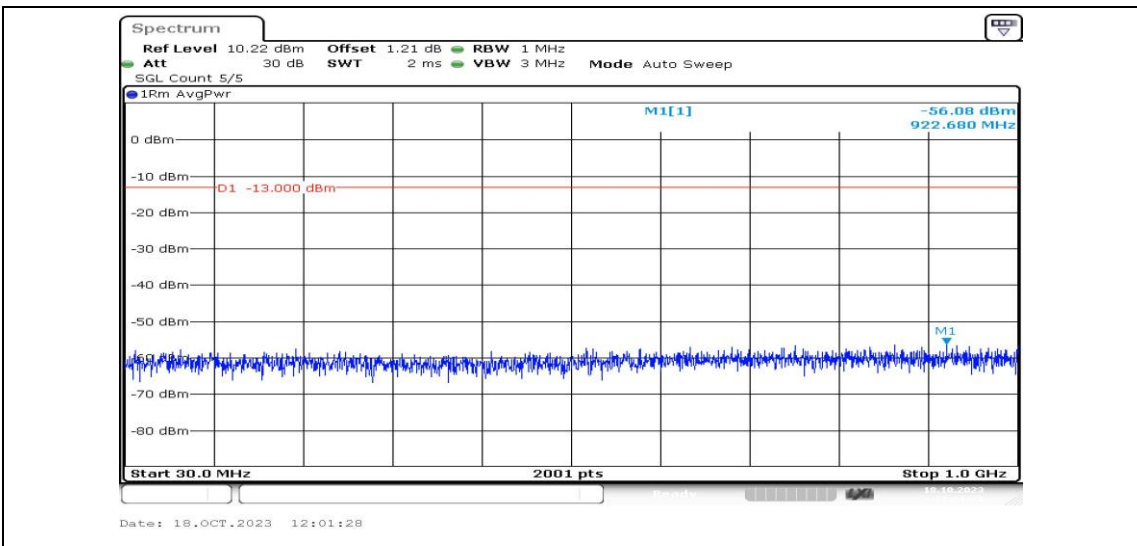

Band	20MHz	16QAM	20300	1RB#0	Range4:1000~20000MH	-49.6	PASS
4					z	2	

Test Graphs

Band4-1.4MHz-QPSK-19957-1RB#0-Range1:0.009~0.15MHz-PASS

Band4-1.4MHz-QPSK-19957-1RB#0-Range2:0.15~30MHz-PASS

Band4-1.4MHz-QPSK-19957-1RB#0-Range3:30~1000MHz-PASS