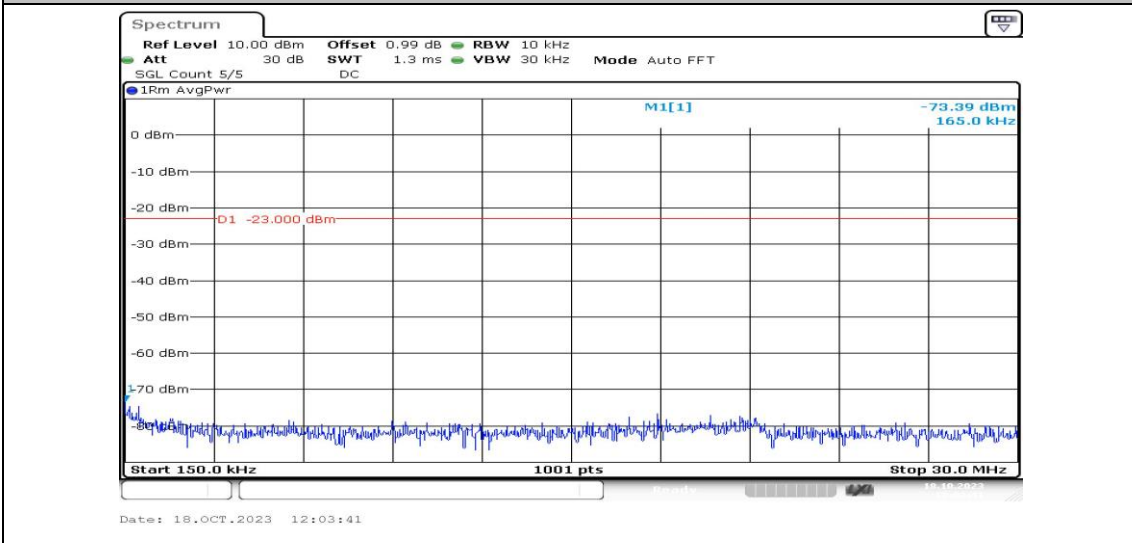

Band4-1.4MHz-16QAM-20175-1RB#0-Range2:0.15~30MHz-PASS