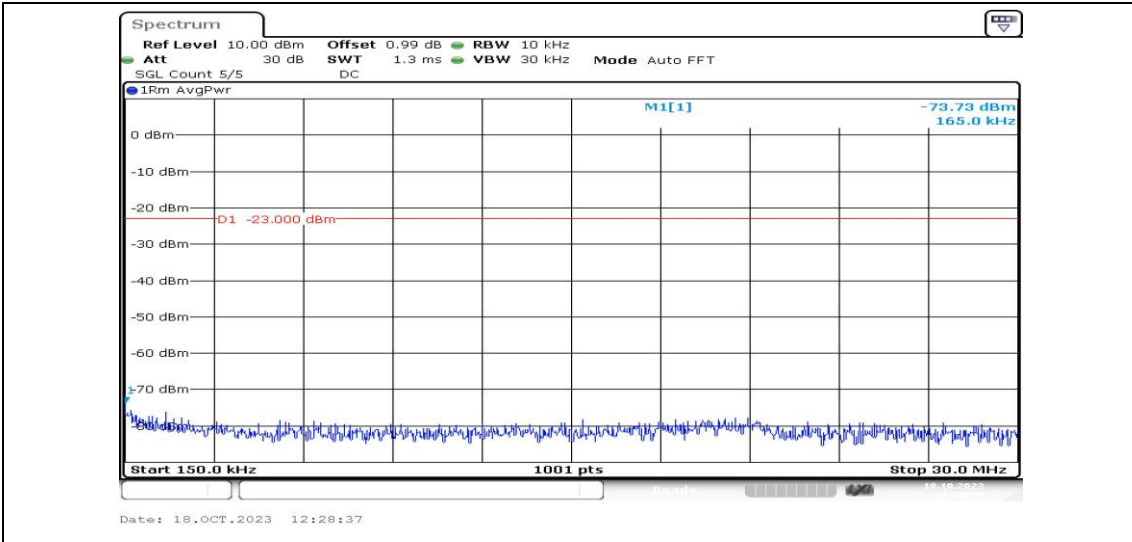

Band4-3MHz-QPSK-20385-1RB#0-Range2:0.15~30MHz-PASS