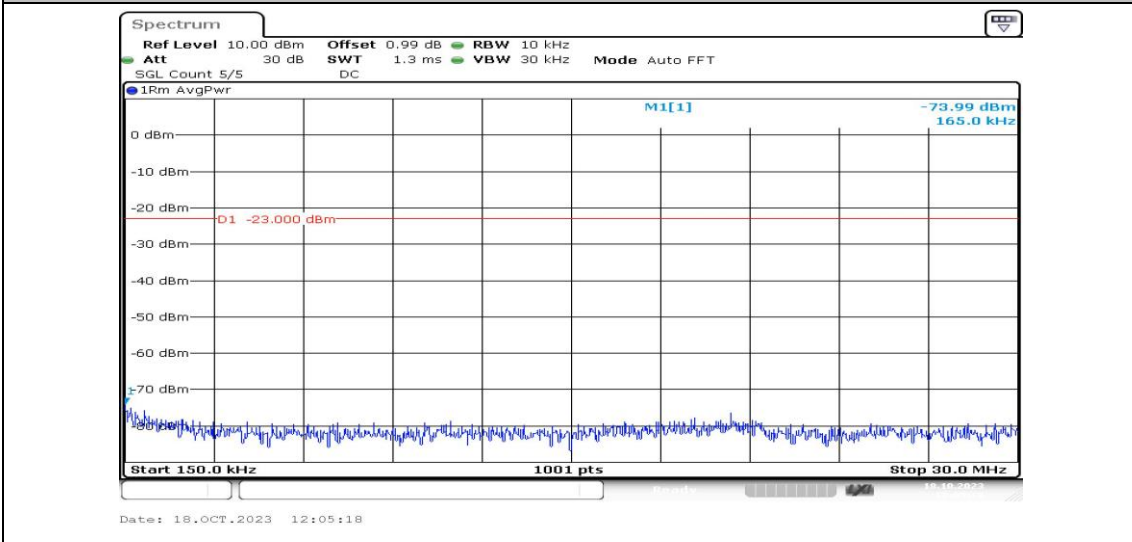

Band4-1.4MHz-16QAM-20393-1RB#0-Range2:0.15~30MHz-PASS