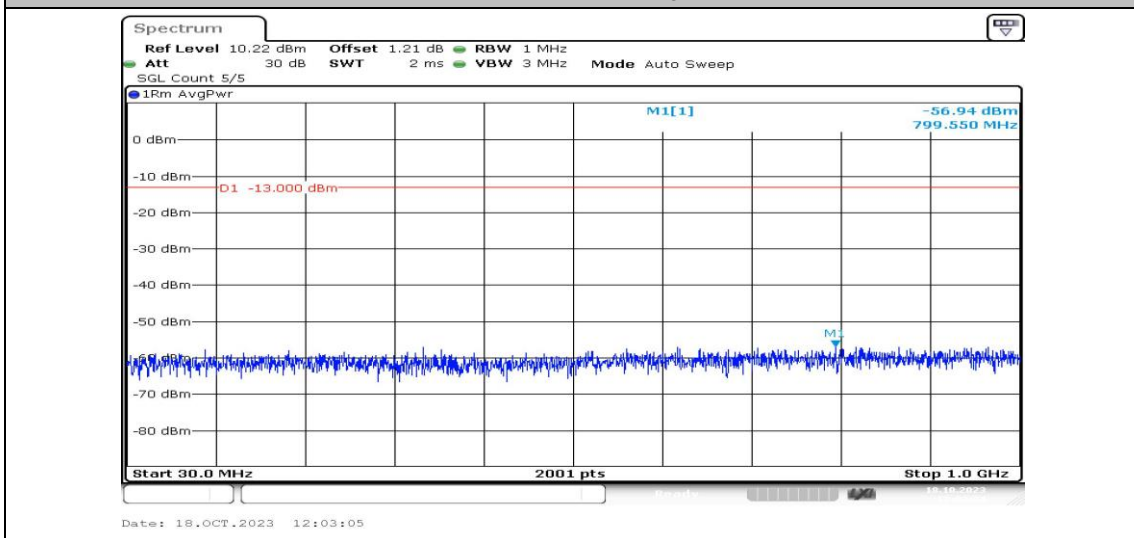

Band4-1.4MHz-QPSK-20175-1RB#0-Range3:30~1000MHz-PASS