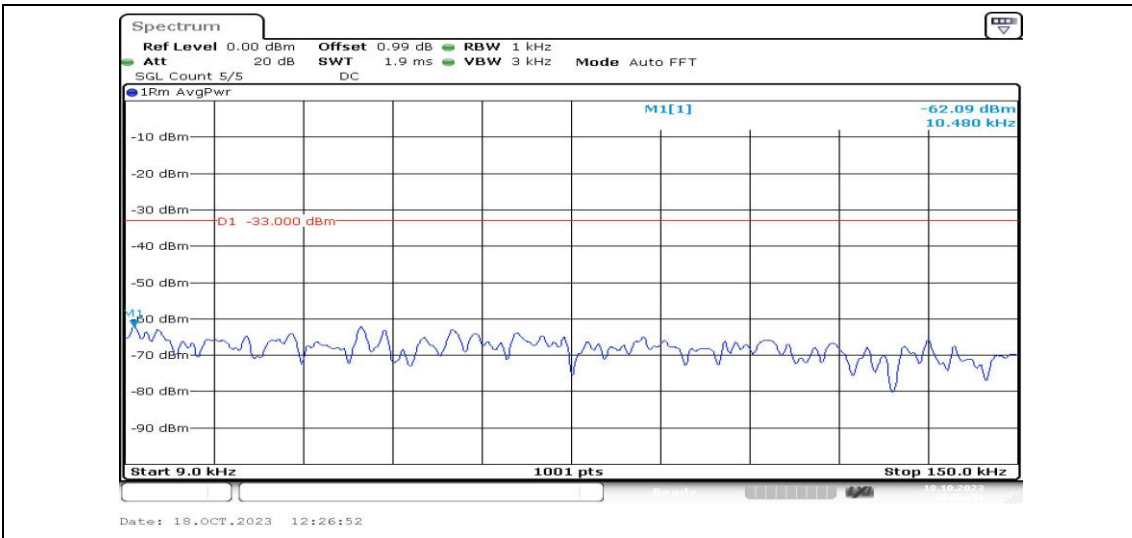

Band4-3MHz-QPSK-20175-1RB#0-Range1:0.009~0.15MHz-PASS