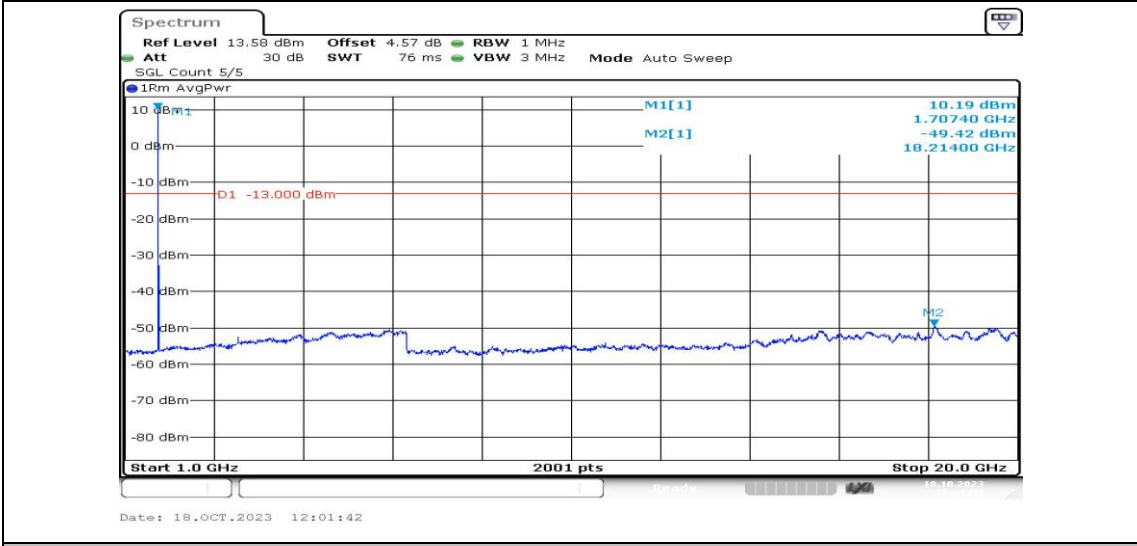

Band	20MHz	16QAM	20300	1RB#0	Range4:1000~20000MH	-49.6	PASS
4					z	2	

Test Graphs

Band4-1.4MHz-QPSK-19957-1RB#0-Range1:0.009~0.15MHz-PASS

Band4-1.4MHz-QPSK-19957-1RB#0-Range2:0.15~30MHz-PASS

Band4-1.4MHz-QPSK-19957-1RB#0-Range3:30~1000MHz-PASS