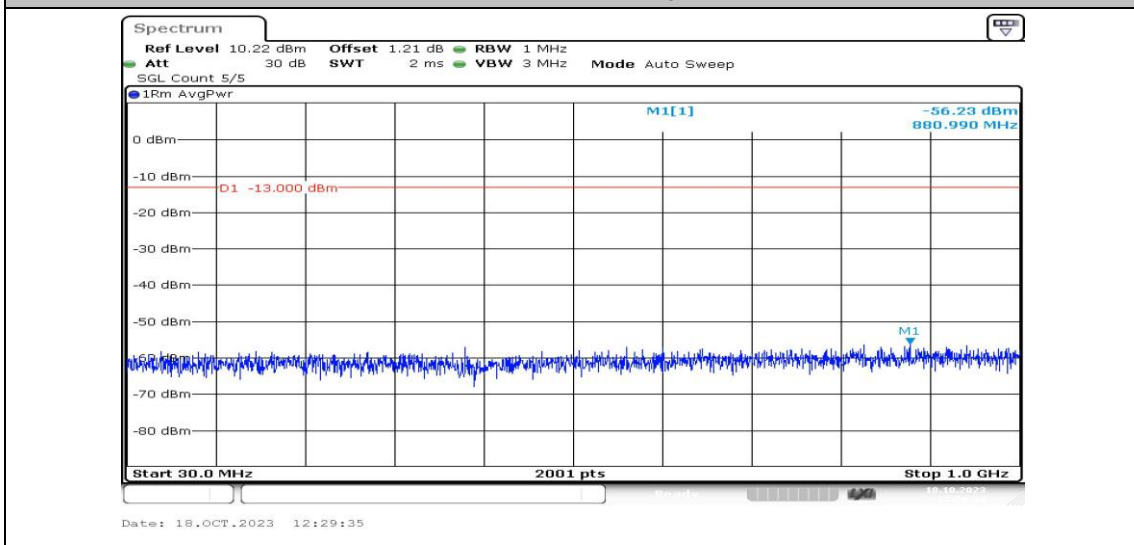

Band4-3MHz-16QAM-20385-1RB#0-Range3:30~1000MHz-PASS