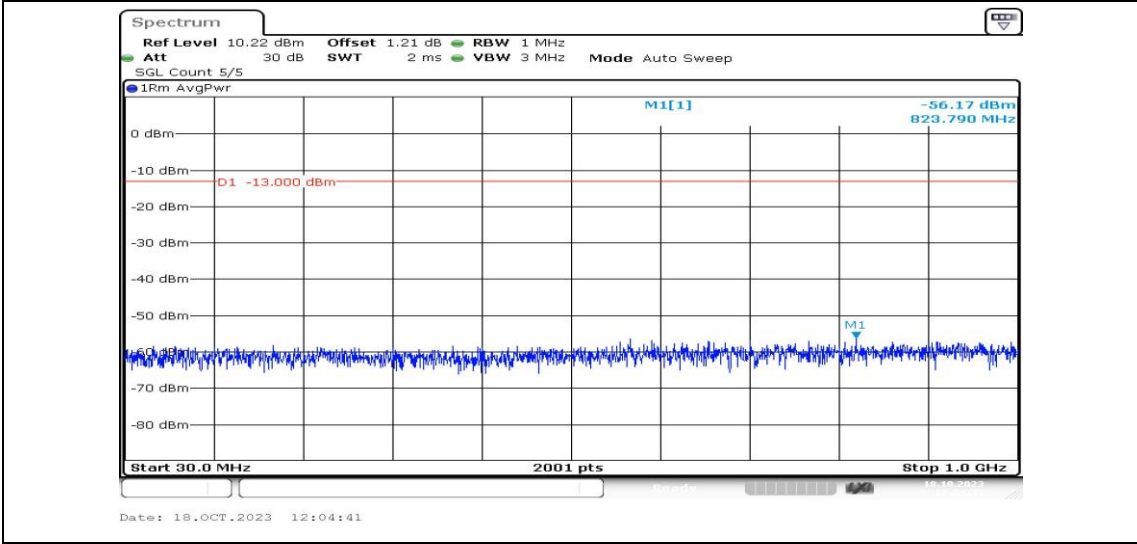

Band4-1.4MHz-QPSK-20393-1RB#0-Range3:30~1000MHz-PASS