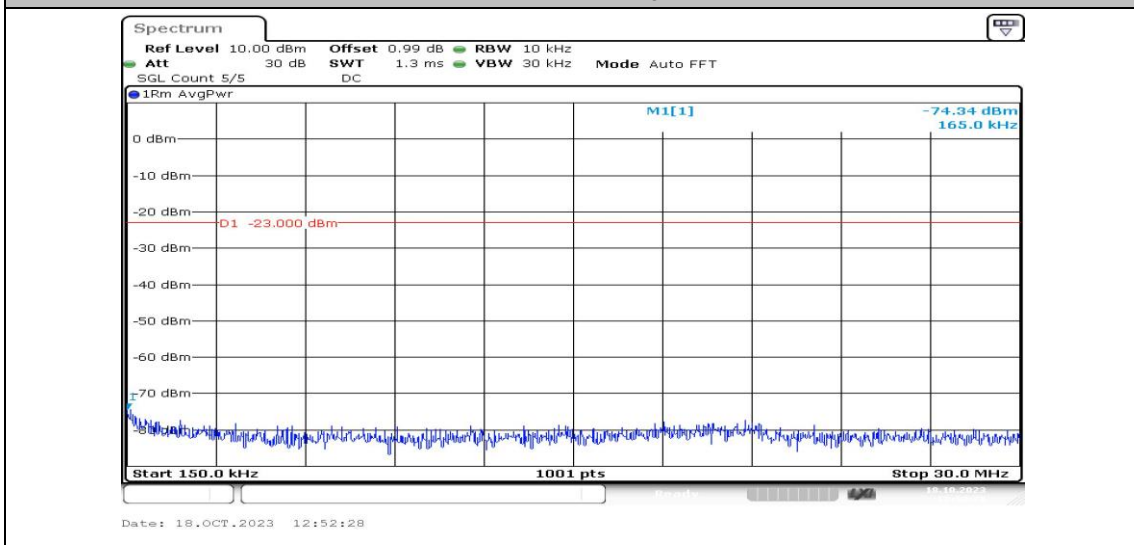

Band4-5MHz-16QAM-20175-1RB#0-Range2:0.15~30MHz-PASS