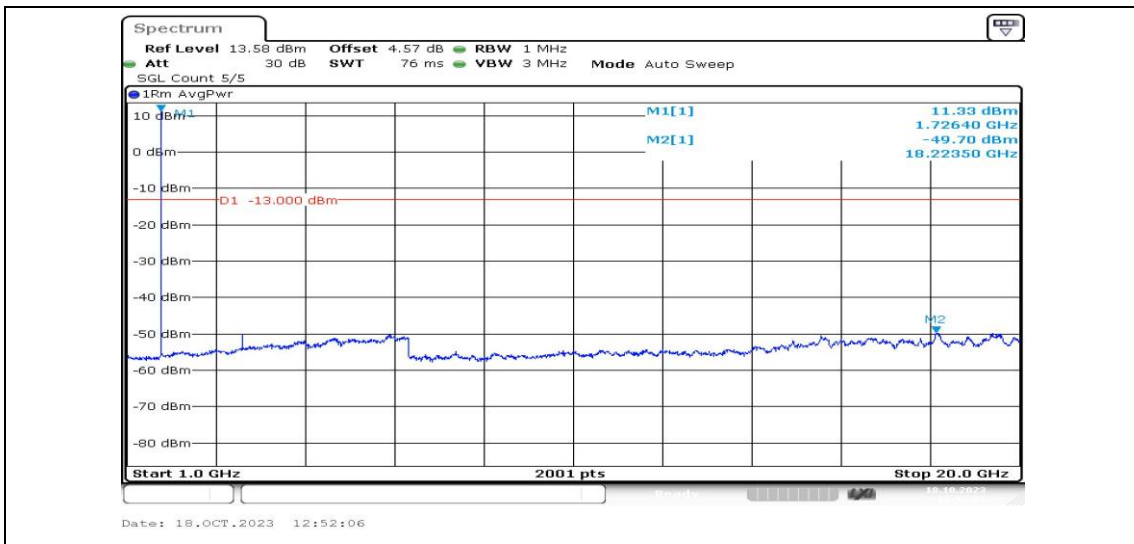

Band4-5MHz-16QAM-19975-1RB#0-Range4:1000~20000MHz-PASS

Band4-5MHz-QPSK-20175-1RB#0-Range1:0.009~0.15MHz-PASS

Band4-5MHz-QPSK-20175-1RB#0-Range2:0.15~30MHz-PASS

Band4-5MHz-QPSK-20175-1RB#0-Range3:30~1000MHz-PASS