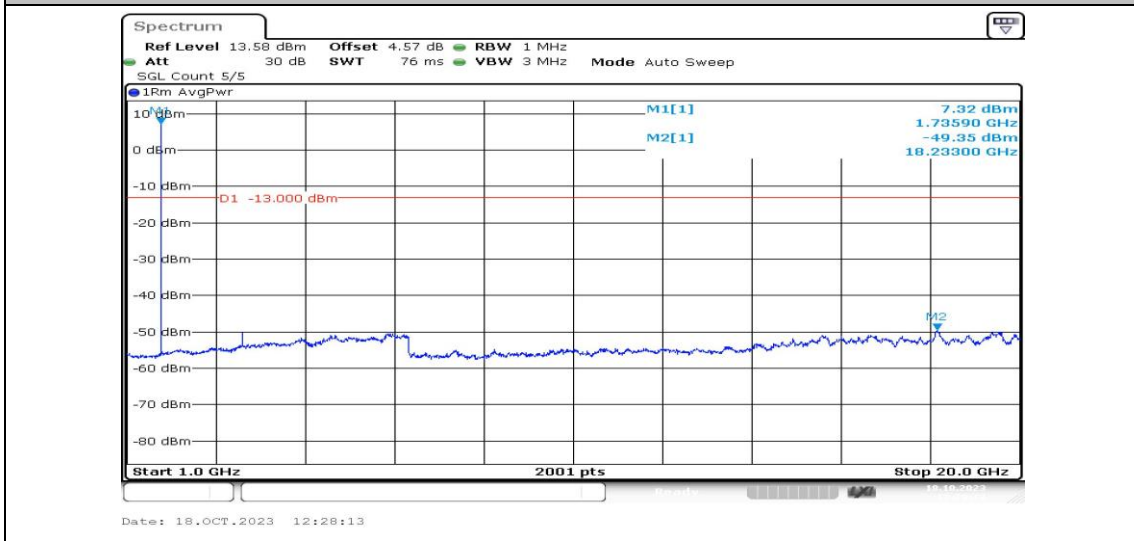

Band4-3MHz-QPSK-20175-1RB#0-Range4:1000~20000MHz-PASS

Band4-3MHz-16QAM-20175-1RB#0-Range1:0.009~0.15MHz-PASS

Band4-3MHz-16QAM-20175-1RB#0-Range2:0.15~30MHz-PASS

Band4-3MHz-16QAM-20175-1RB#0-Range3:30~1000MHz-PASS