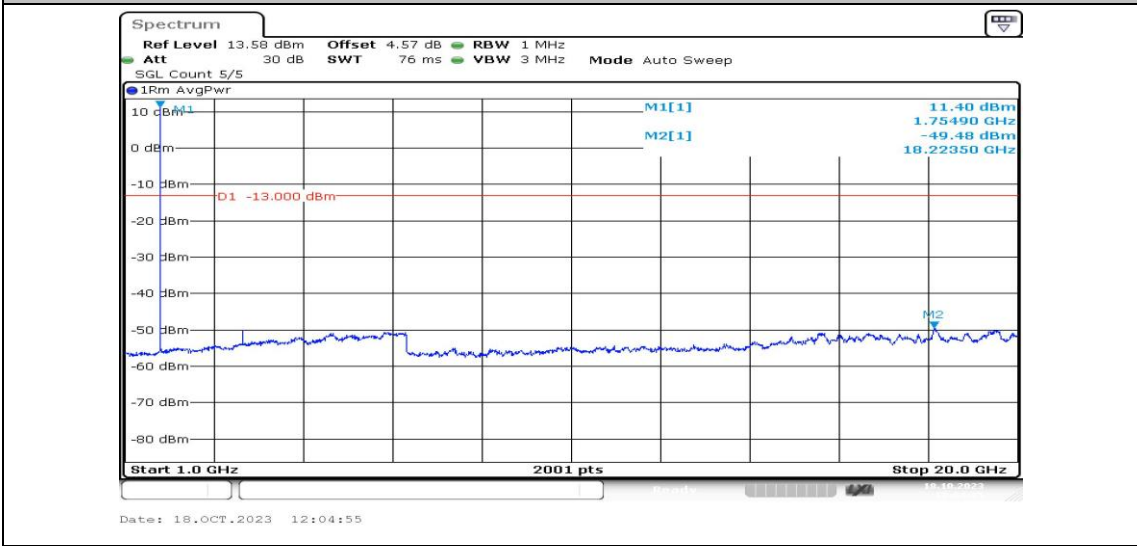

Band4-1.4MHz-16QAM-20175-1RB#0-Range4:1000~20000MHz-PASS

Band4-1.4MHz-QPSK-20393-1RB#0-Range1:0.009~0.15MHz-PASS

Band4-1.4MHz-QPSK-20393-1RB#0-Range2:0.15~30MHz-PASS

Band4-1.4MHz-QPSK-20393-1RB#0-Range3:30~1000MHz-PASS