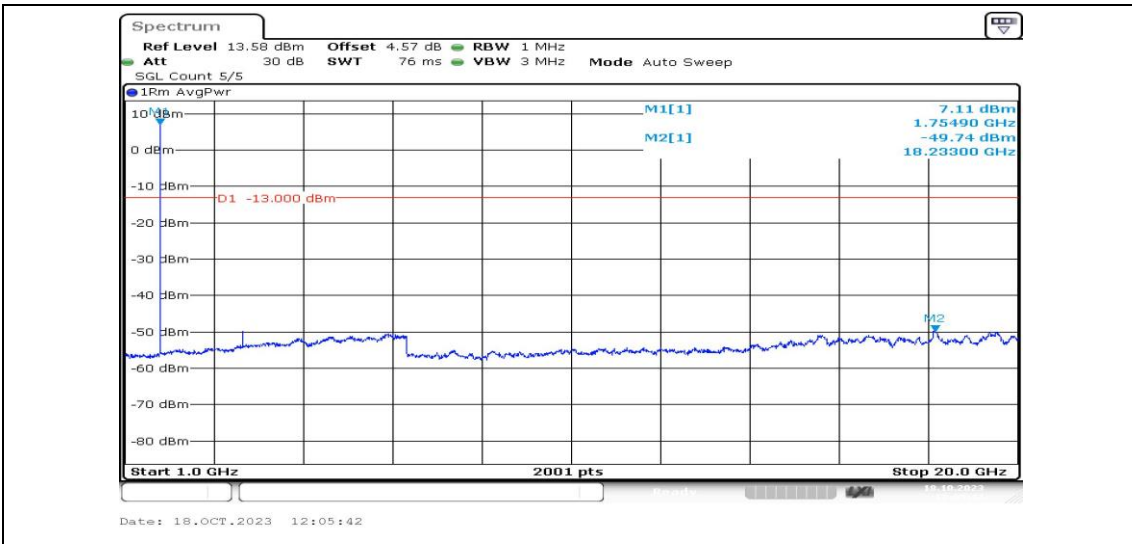

Band4-1.4MHz-QPSK-20393-1RB#0-Range4:1000~20000MHz-PASS

Band4-1.4MHz-16QAM-20393-1RB#0-Range1:0.009~0.15MHz-PASS

Band4-1.4MHz-16QAM-20393-1RB#0-Range2:0.15~30MHz-PASS

Band4-1.4MHz-16QAM-20393-1RB#0-Range3:30~1000MHz-PASS