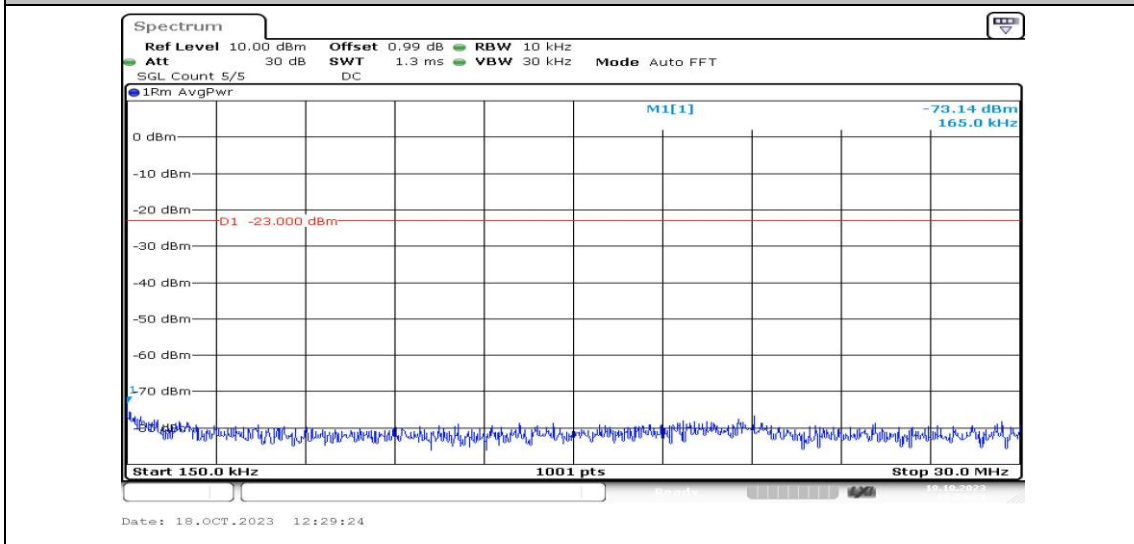

Band4-3MHz-16QAM-20385-1RB#0-Range2:0.15~30MHz-PASS