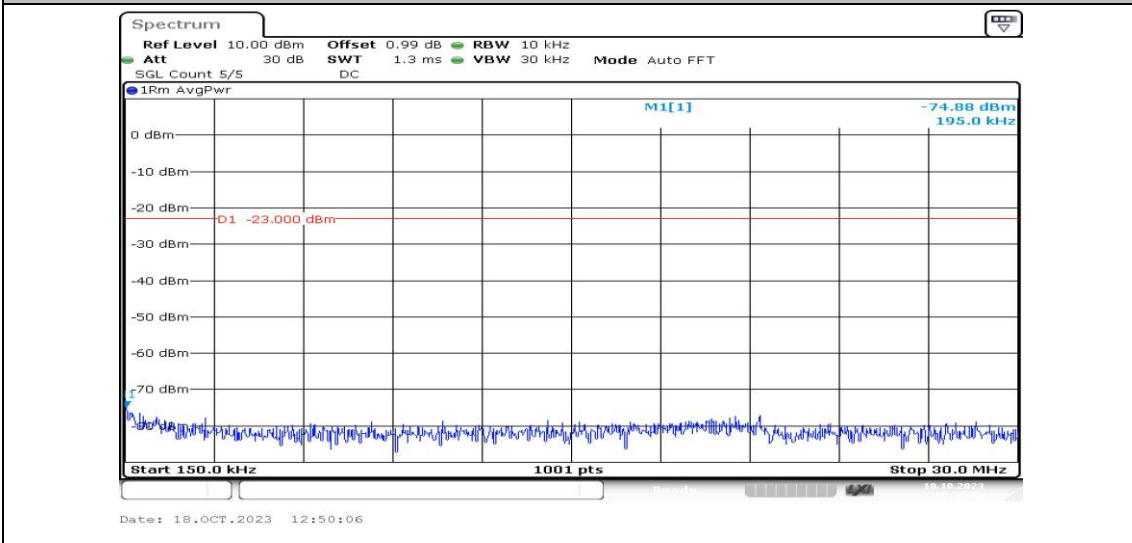

Band4-5MHz-QPSK-19975-1RB#0-Range2:0.15~30MHz-PASS