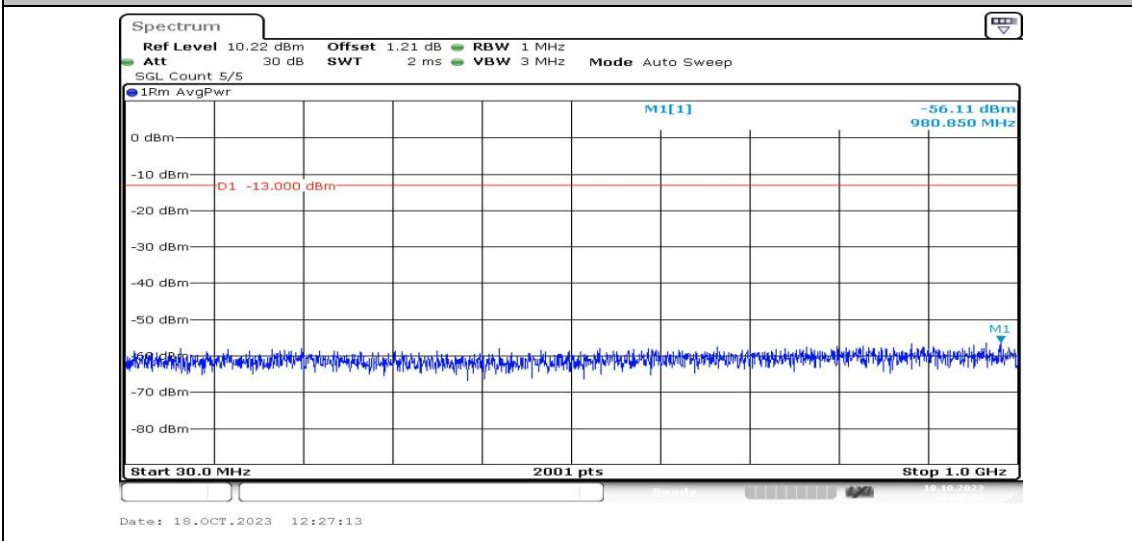

Band4-3MHz-QPSK-20175-1RB#0-Range3:30~1000MHz-PASS