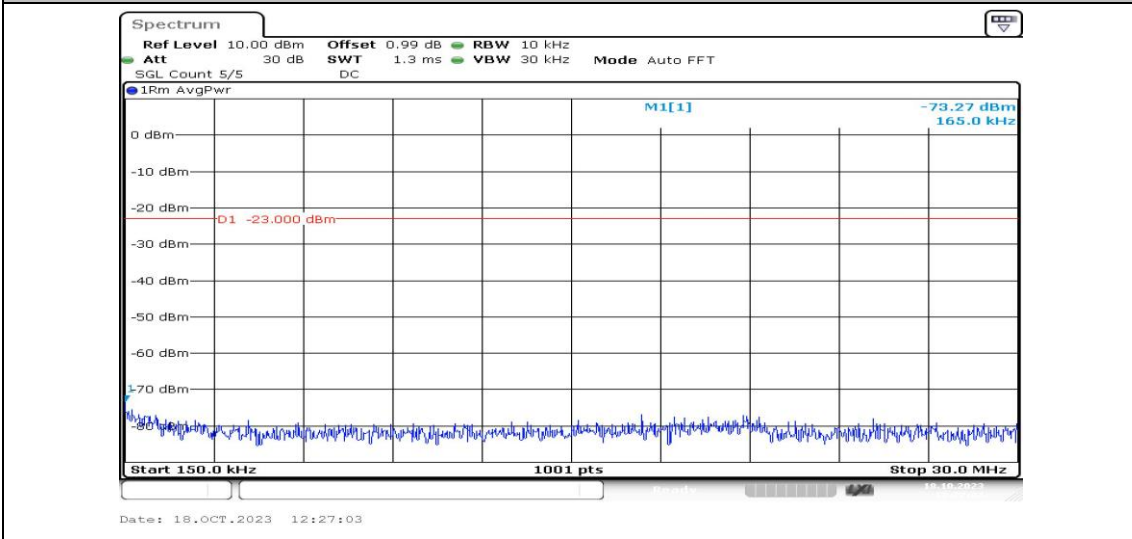

Band4-3MHz-QPSK-20175-1RB#0-Range2:0.15~30MHz-PASS