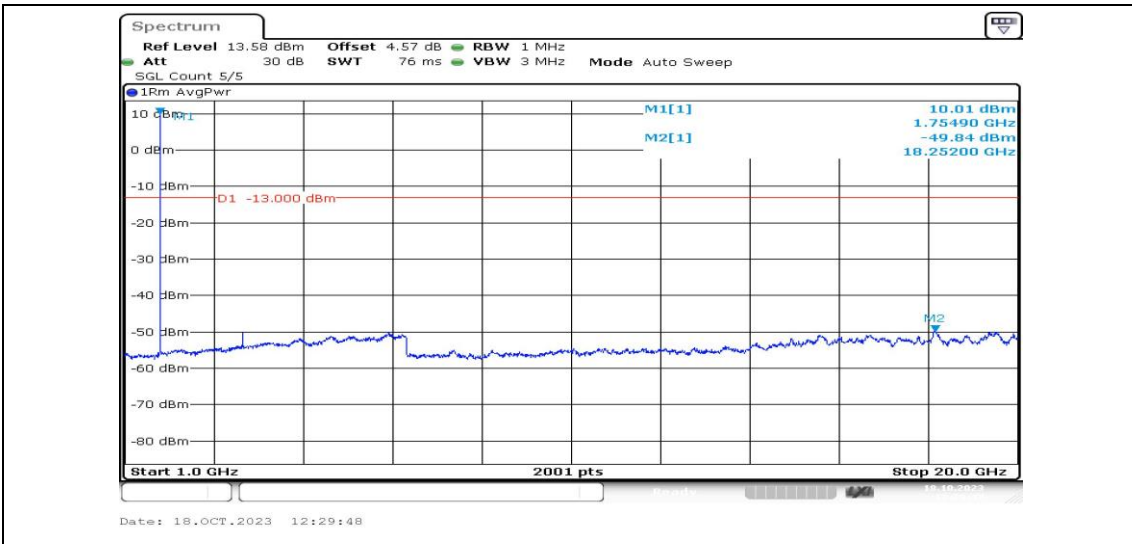

Band4-3MHz-QPSK-20385-1RB#0-Range4:1000~20000MHz-PASS

Band4-3MHz-16QAM-20385-1RB#0-Range1:0.009~0.15MHz-PASS

Band4-3MHz-16QAM-20385-1RB#0-Range2:0.15~30MHz-PASS

Band4-3MHz-16QAM-20385-1RB#0-Range3:30~1000MHz-PASS