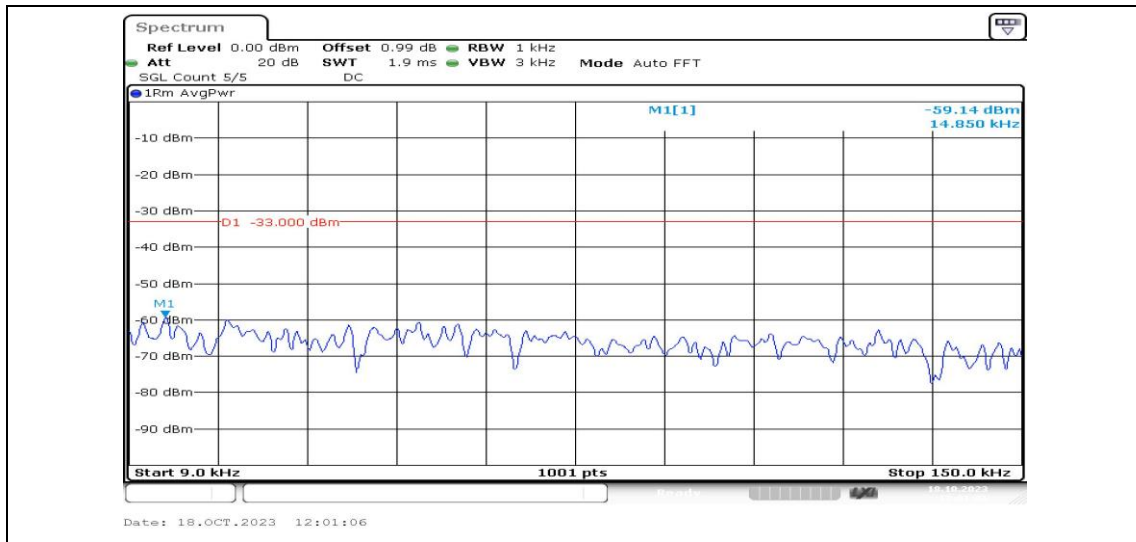

Band	20MHz	16QAM	20300	1RB#0	Range4:1000~20000MH	-49.6	PASS
4					z	2	

Test Graphs

Band4-1.4MHz-QPSK-19957-1RB#0-Range1:0.009~0.15MHz-PASS