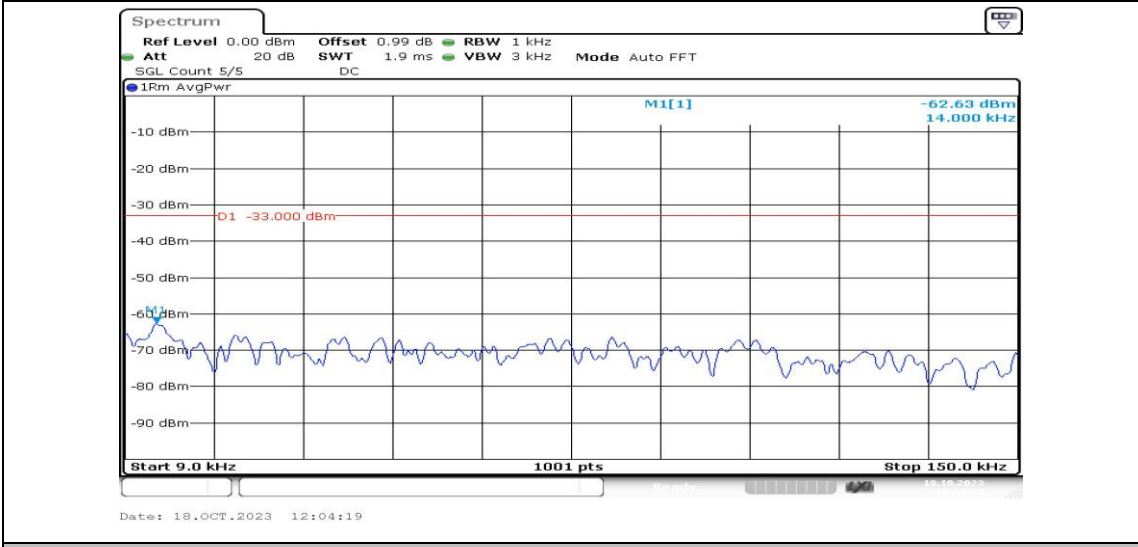

Band4-1.4MHz-QPSK-20393-1RB#0-Range1:0.009~0.15MHz-PASS