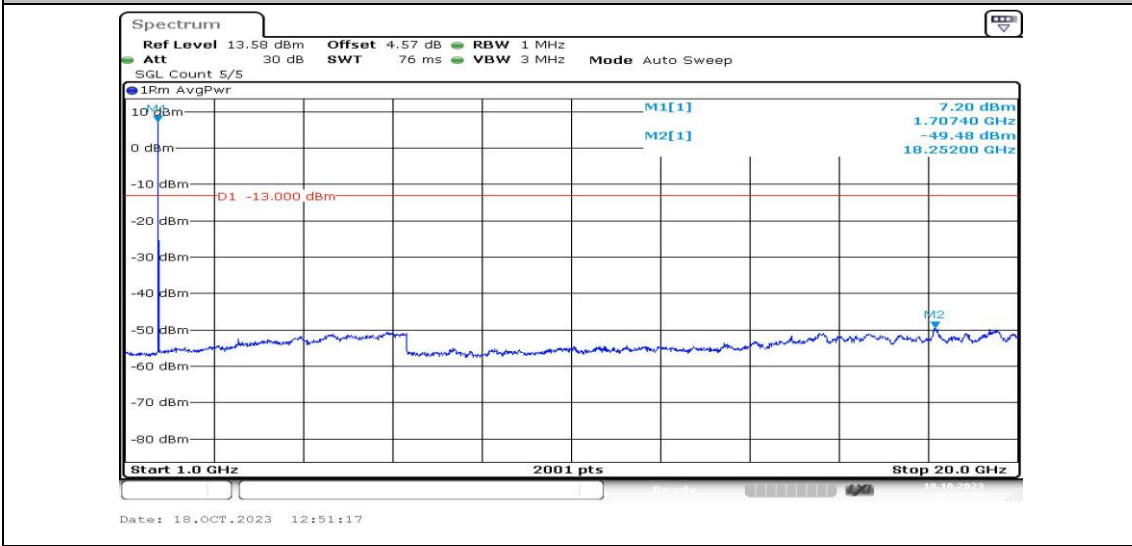

Band4-5MHz-QPSK-19975-1RB#0-Range4:1000~20000MHz-PASS

Band4-5MHz-16QAM-19975-1RB#0-Range1:0.009~0.15MHz-PASS

Band4-5MHz-16QAM-19975-1RB#0-Range2:0.15~30MHz-PASS

Band4-5MHz-16QAM-19975-1RB#0-Range3:30~100MHz-PASS