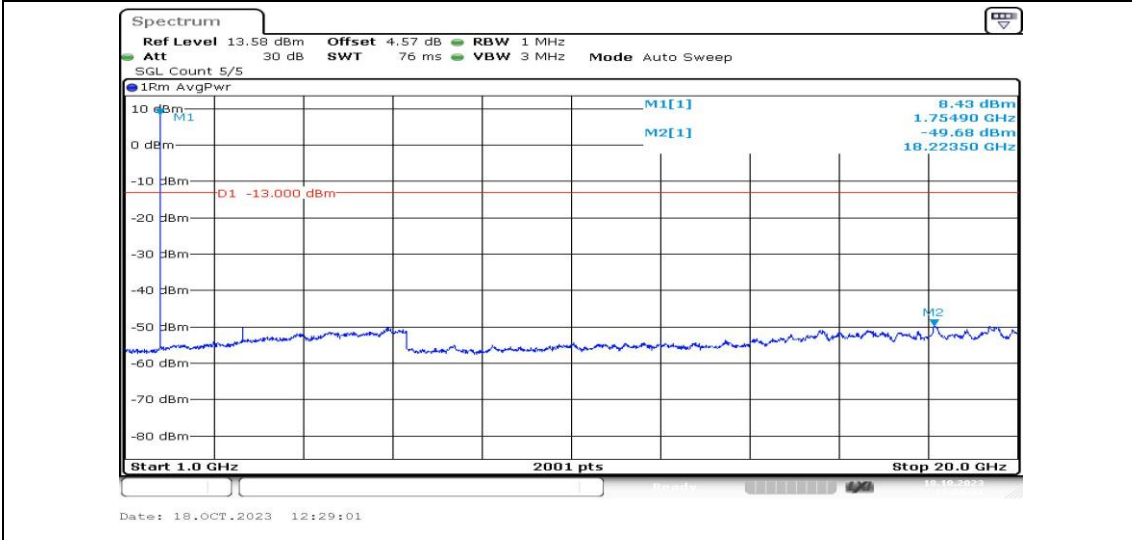

Band4-3MHz-16QAM-20175-1RB#0-Range4:1000~20000MHz-PASS

Band4-3MHz-QPSK-20385-1RB#0-Range1:0.009~0.15MHz-PASS

Band4-3MHz-QPSK-20385-1RB#0-Range2:0.15~30MHz-PASS

Band4-3MHz-QPSK-20385-1RB#0-Range3:30~1000MHz-PASS