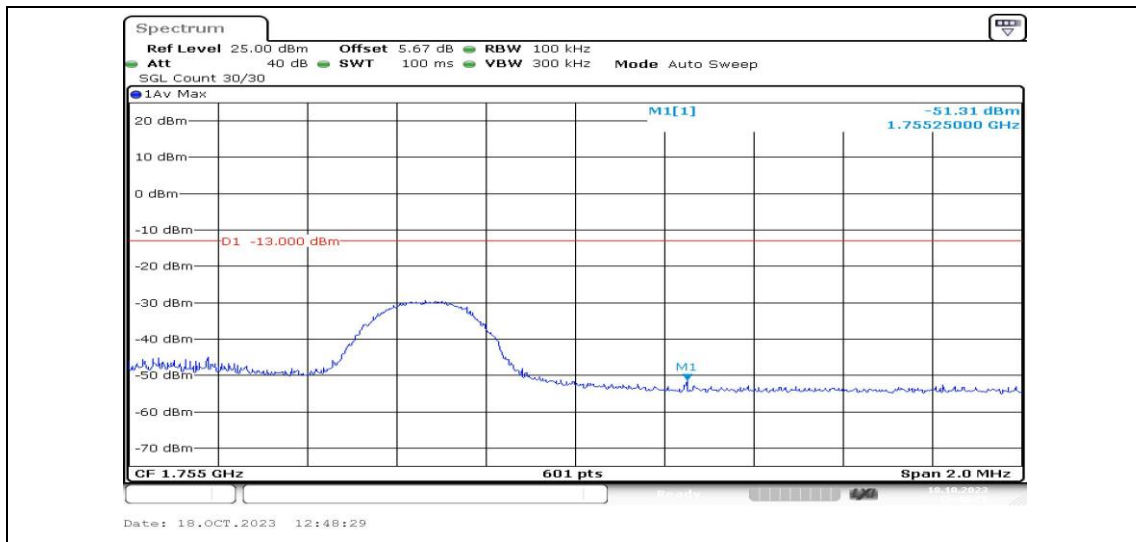

Band4-5MHz-QPSK-20375-1RB#0-PASS