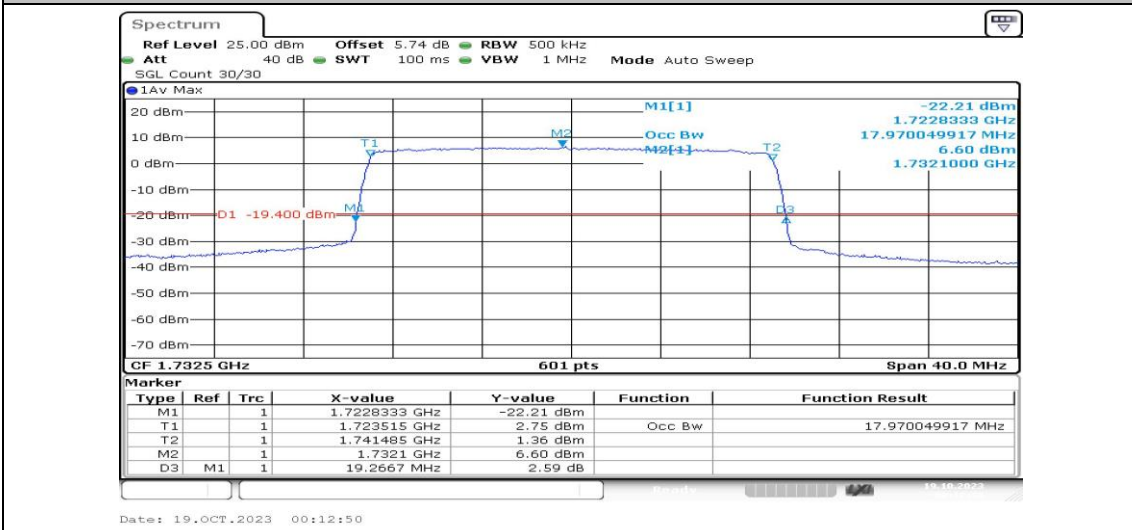

Band4-15MHz-QPSK-20325-75RB#0-PASS

Band4-20MHz-QPSK-20050-100RB#0-PASS

Band4-20MHz-QPSK-20175-100RB#0-PASS

Band4-20MHz-QPSK-20300-100RB#0-PASS

Band4-10MHz-16QAM-20000-25RB#0-PASS

Band4-10MHz-16QAM-20175-25RB#0-PASS