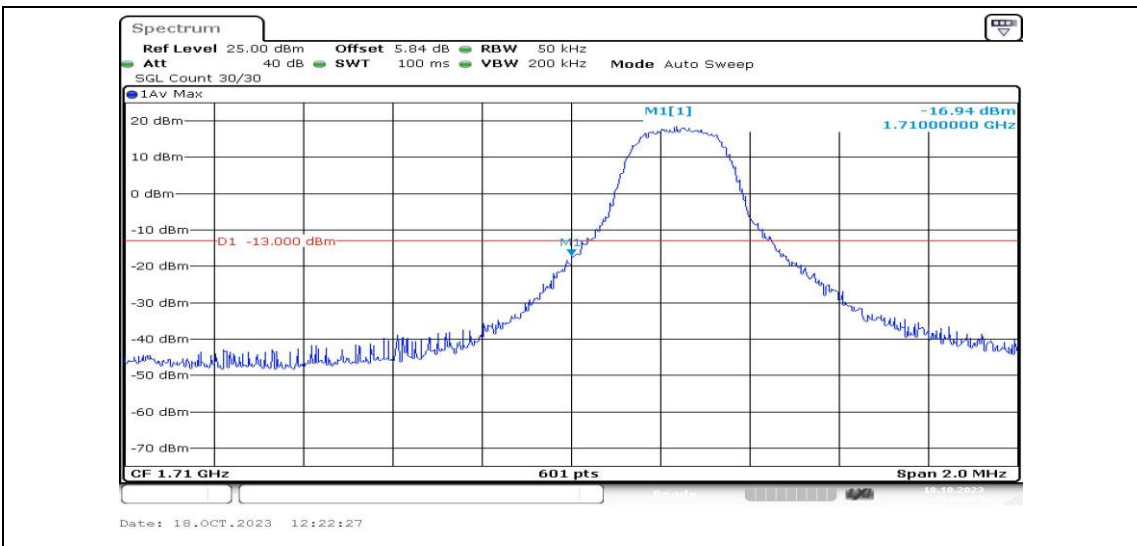

Band4-3MHz-QPSK-19965-1RB#0-PASS