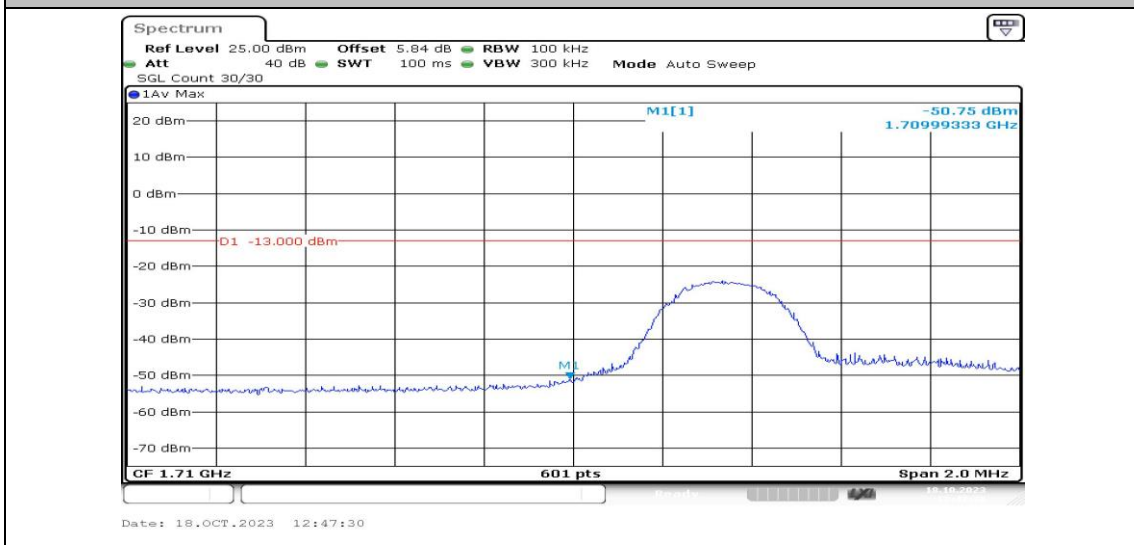

Band4-3MHz-QPSK-20385-15RB#0-PASS

Band4-3MHz-16QAM-20385-15RB#0-PASS

Band4-5MHz-QPSK-19975-1RB#0-PASS

Band4-5MHz-16QAM-19975-1RB#0-PASS

Band4-5MHz-QPSK-19975-1RB#24-PASS

Band4-5MHz-16QAM-19975-1RB#24-PASS

Band4-5MHz-QPSK-19975-25RB#0-PASS