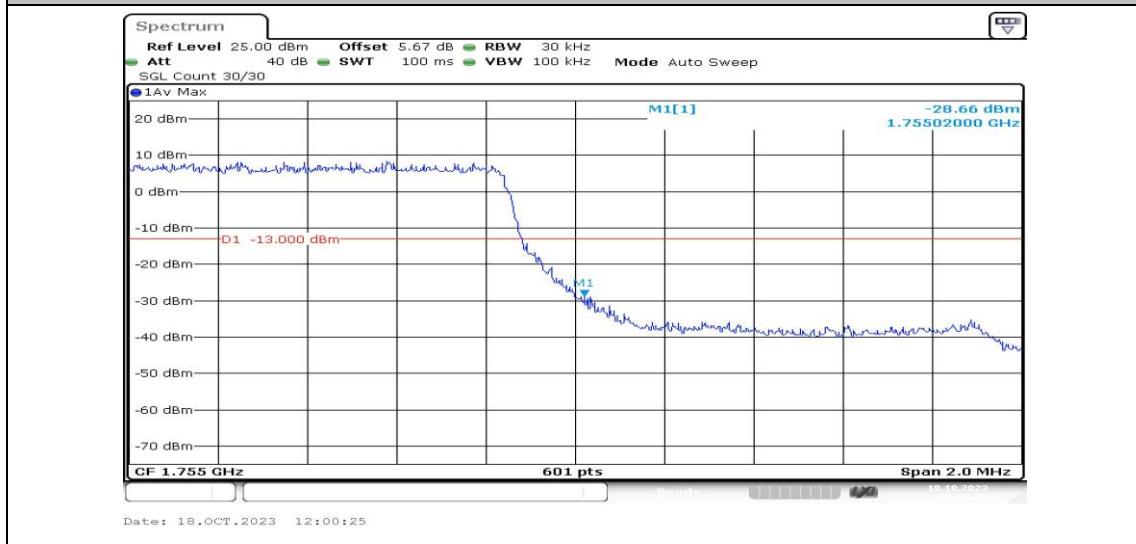

Band4-1.4MHz-QPSK-20393-6RB#0-PASS