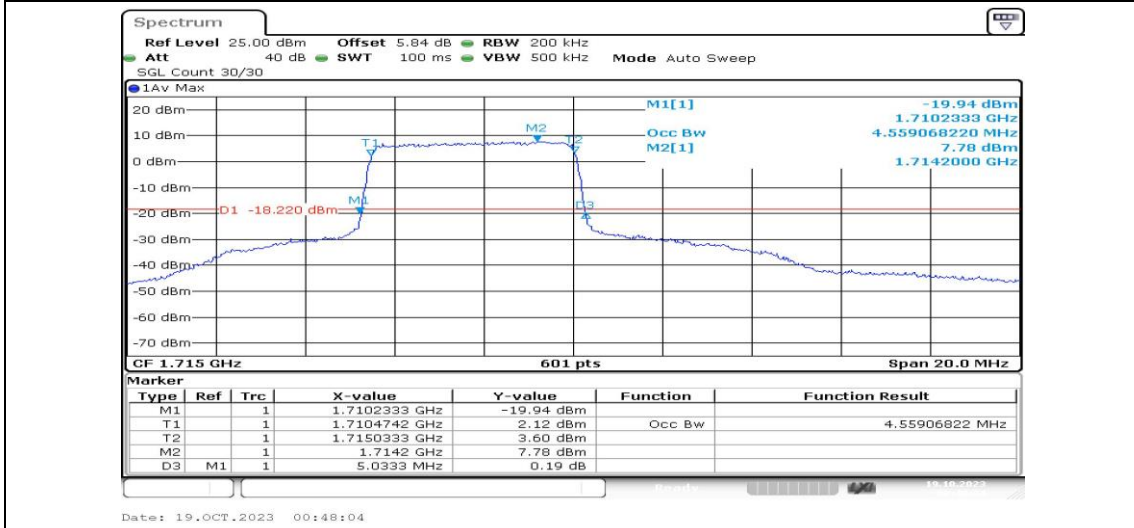

Band4-15MHz-QPSK-20325-75RB#0-PASS

Band4-20MHz-QPSK-20050-100RB#0-PASS

Band4-20MHz-QPSK-20175-100RB#0-PASS

Band4-20MHz-QPSK-20300-100RB#0-PASS

Band4-10MHz-16QAM-20000-25RB#0-PASS

Band4-10MHz-16QAM-20175-25RB#0-PASS