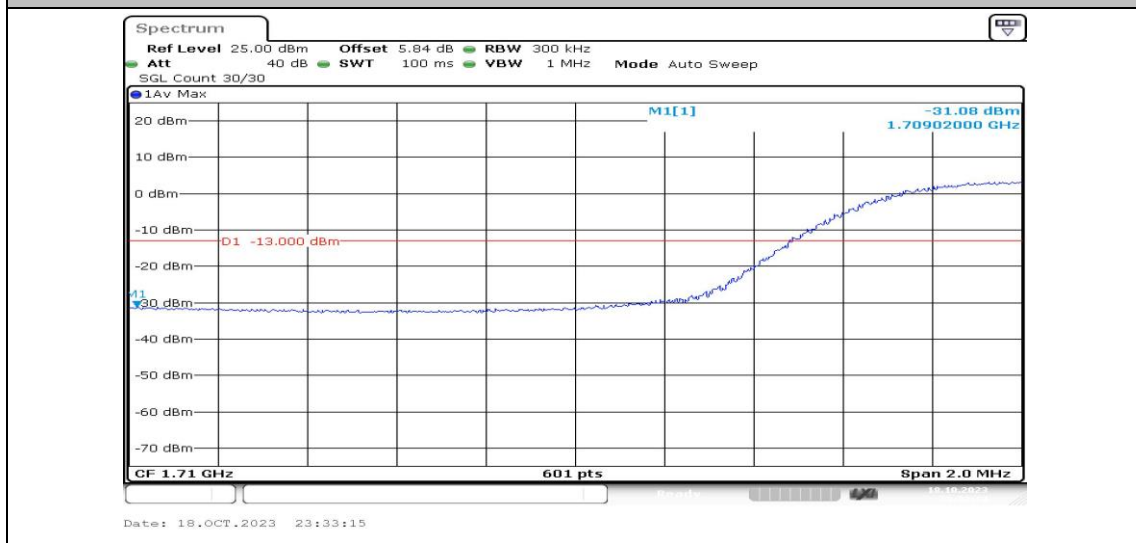

Band4-15MHz-QPSK-20025-75RB#0-PASS