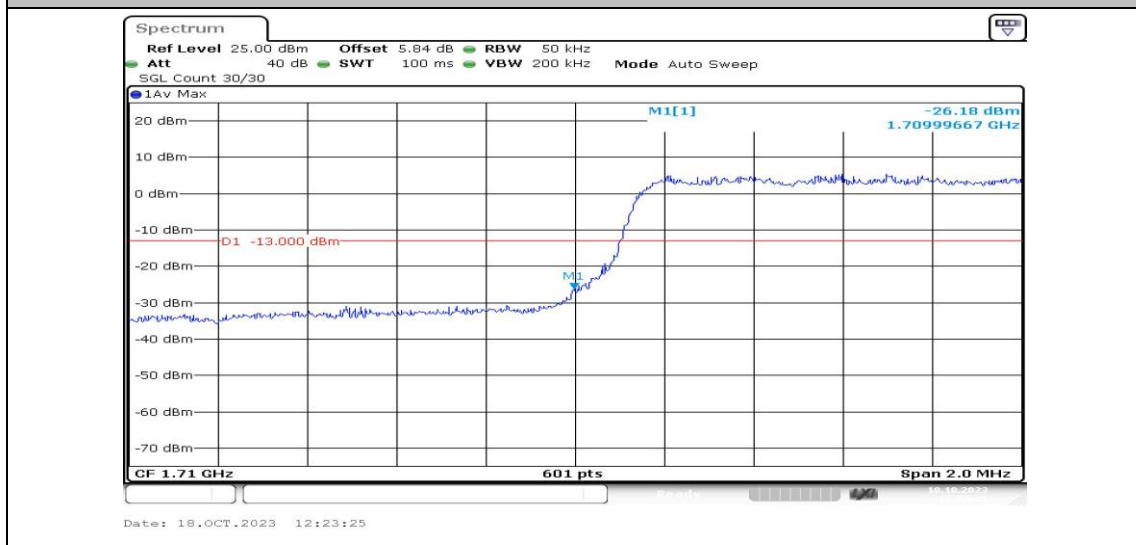

Band4-3MHz-16QAM-19965-15RB#0-PASS