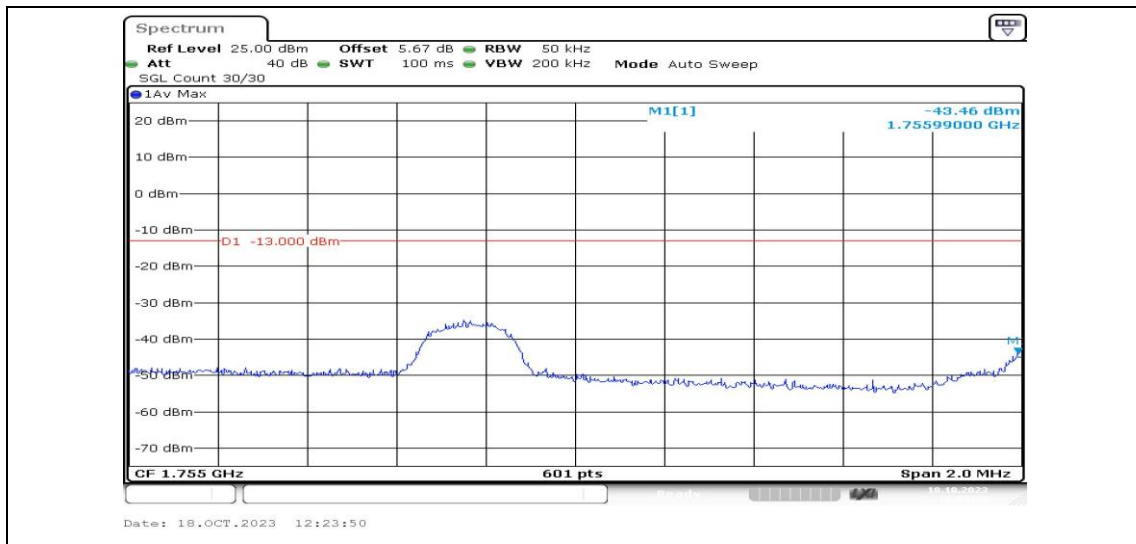

Band4-3MHz-QPSK-20385-1RB#0-PASS