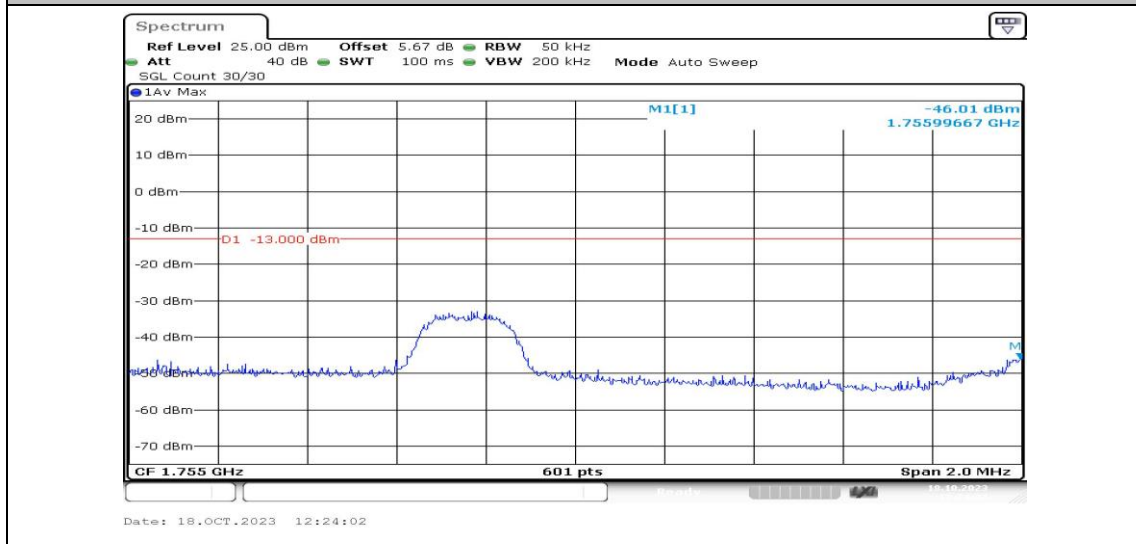

Band4-3MHz-16QAM-19965-1RB#14-PASS

Band4-3MHz-QPSK-19965-15RB#0-PASS

Band4-3MHz-16QAM-19965-15RB#0-PASS

Band4-3MHz-QPSK-20385-1RB#0-PASS

Band4-3MHz-16QAM-20385-1RB#0-PASS

Band4-3MHz-QPSK-20385-1RB#14-PASS

Band4-3MHz-16QAM-20385-1RB#14-PASS