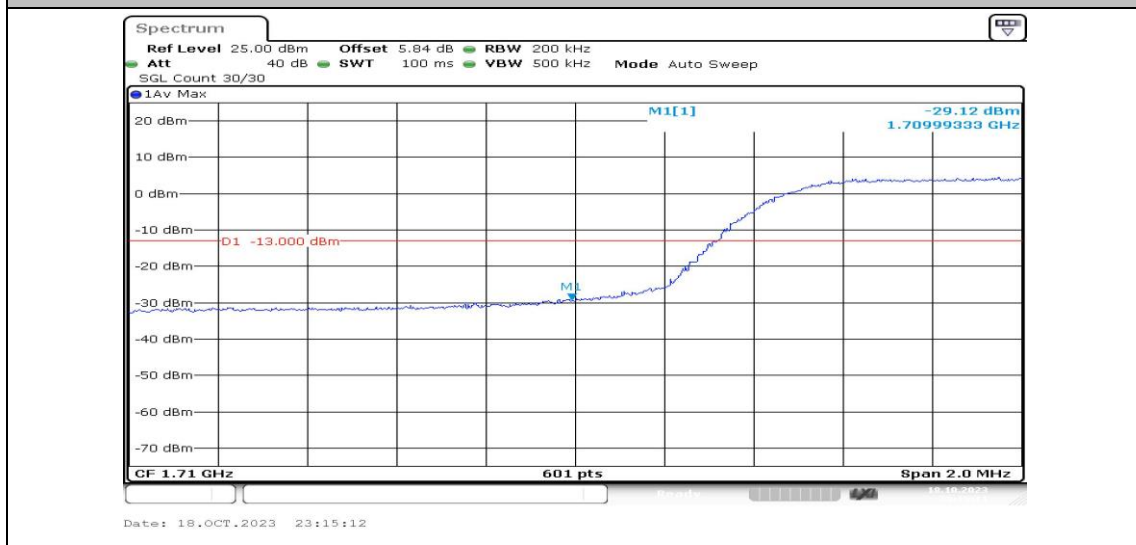

Band4-10MHz-QPSK-20000-50RB#0-PASS