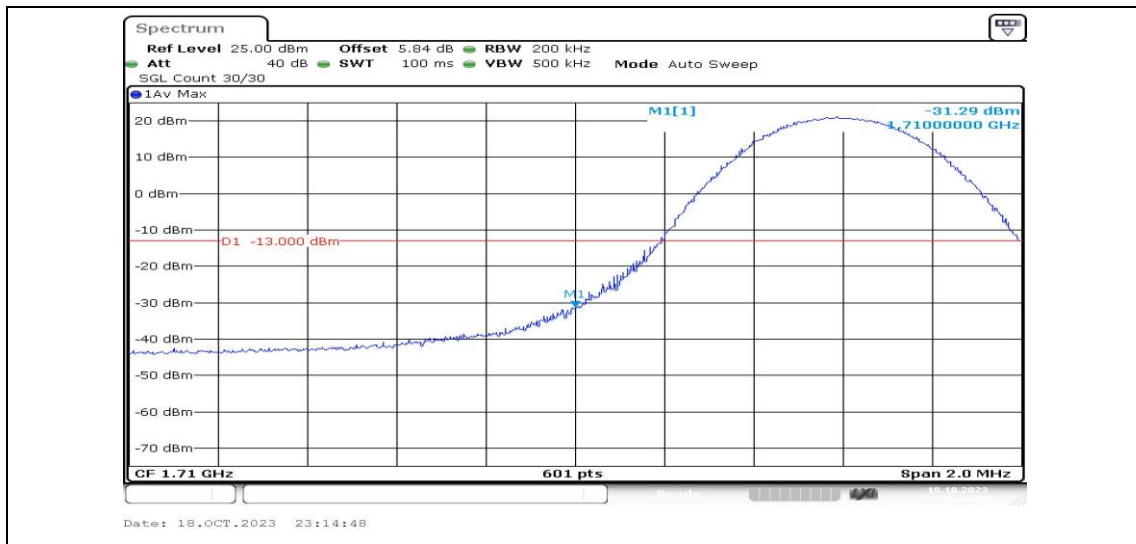

Band4-5MHz-16QAM-19975-25RB#0-PASS

Band4-5MHz-QPSK-20375-1RB#0-PASS

Band4-5MHz-16QAM-20375-1RB#0-PASS

Band4-5MHz-QPSK-20375-1RB#24-PASS

Band4-5MHz-16QAM-20375-1RB#24-PASS

Band4-5MHz-QPSK-20375-25RB#0-PASS

Band4-5MHz-16QAM-20375-25RB#0-PASS