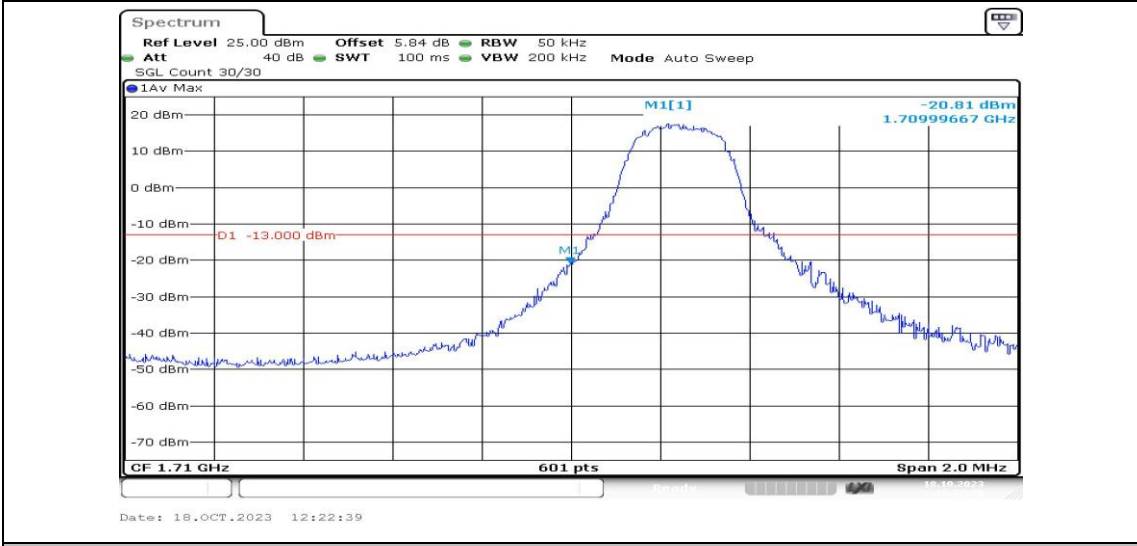

Band4-1.4MHz-16QAM-20393-1RB#5-PASS

Band4-1.4MHz-QPSK-20393-6RB#0-PASS

Band4-1.4MHz-16QAM-20393-6RB#0-PASS

Band4-3MHz-QPSK-19965-1RB#0-PASS

Band4-3MHz-16QAM-19965-1RB#0-PASS

Band4-3MHz-QPSK-19965-1RB#14-PASS