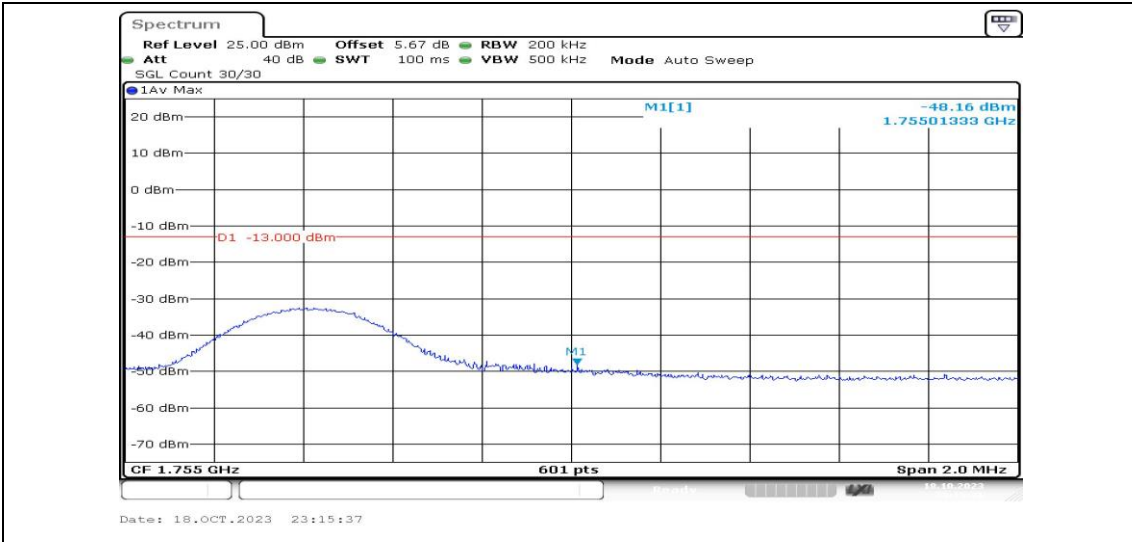

Band4-10MHz-QPSK-20350-1RB#0-PASS