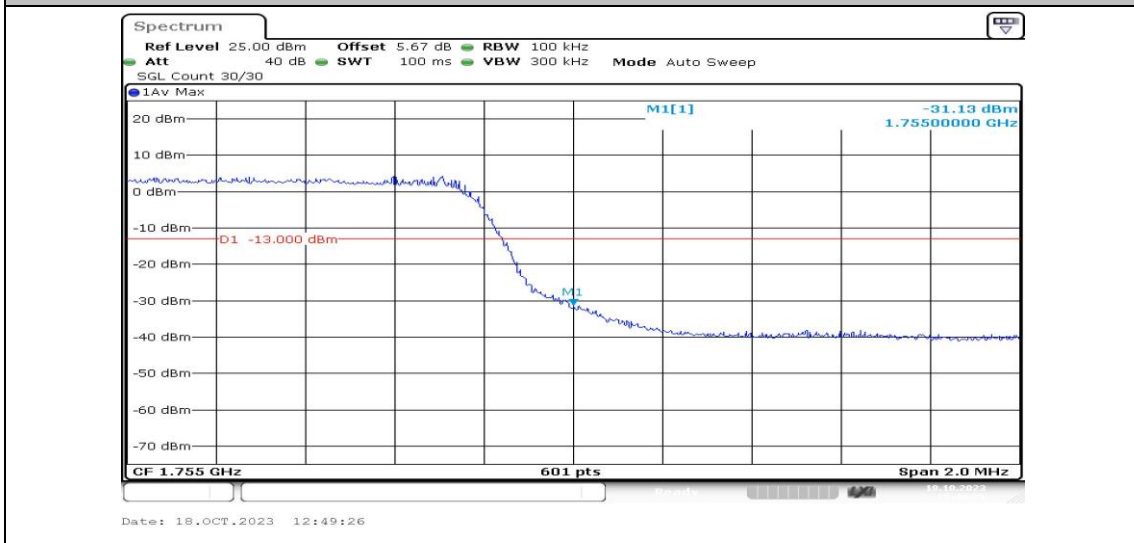

Band4-5MHz-16QAM-19975-25RB#0-PASS

Band4-5MHz-QPSK-20375-1RB#0-PASS

Band4-5MHz-16QAM-20375-1RB#0-PASS

Band4-5MHz-QPSK-20375-1RB#24-PASS

Band4-5MHz-16QAM-20375-1RB#24-PASS

Band4-5MHz-QPSK-20375-25RB#0-PASS

Band4-5MHz-16QAM-20375-25RB#0-PASS