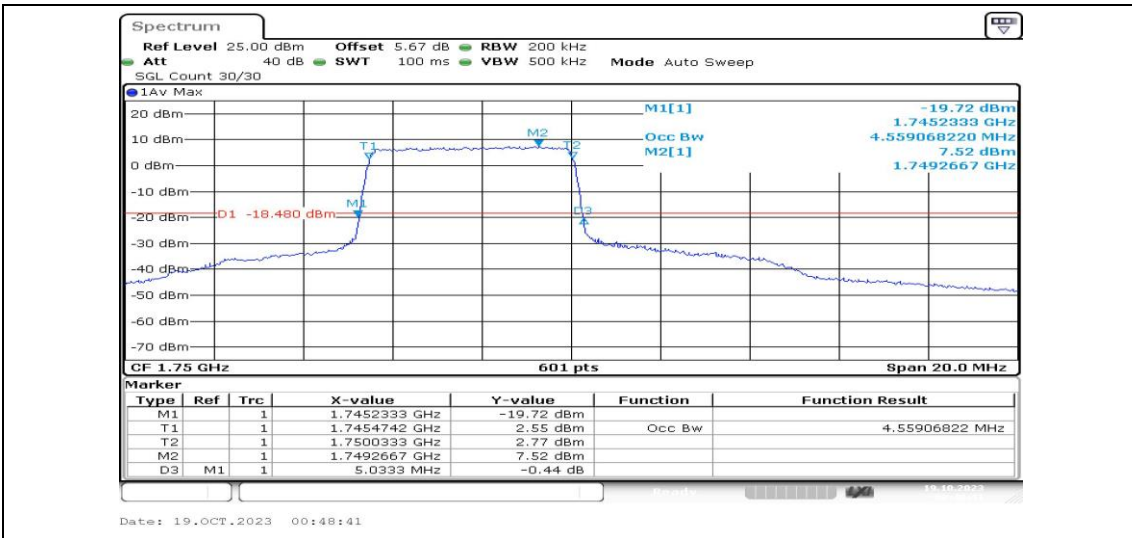

Band4-15MHz-QPSK-20325-75RB#0-PASS

Band4-20MHz-QPSK-20050-100RB#0-PASS

Band4-20MHz-QPSK-20175-100RB#0-PASS

Band4-20MHz-QPSK-20300-100RB#0-PASS

Band4-10MHz-16QAM-20000-25RB#0-PASS

Band4-10MHz-16QAM-20175-25RB#0-PASS