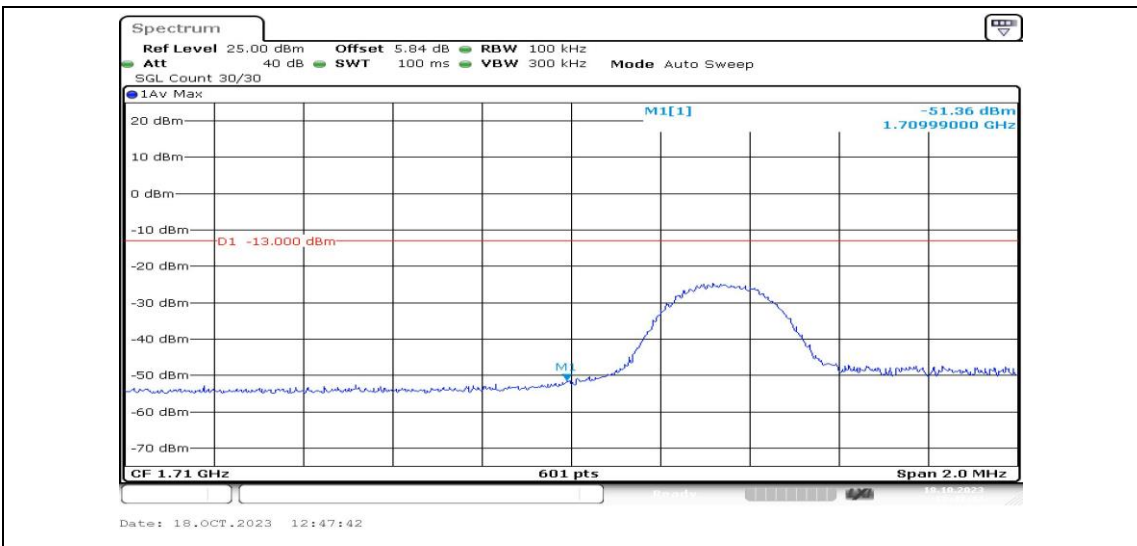

Band4-3MHz-QPSK-20385-15RB#0-PASS

Band4-3MHz-16QAM-20385-15RB#0-PASS

Band4-5MHz-QPSK-19975-1RB#0-PASS

Band4-5MHz-16QAM-19975-1RB#0-PASS

Band4-5MHz-QPSK-19975-1RB#24-PASS

Band4-5MHz-16QAM-19975-1RB#24-PASS

Band4-5MHz-QPSK-19975-25RB#0-PASS