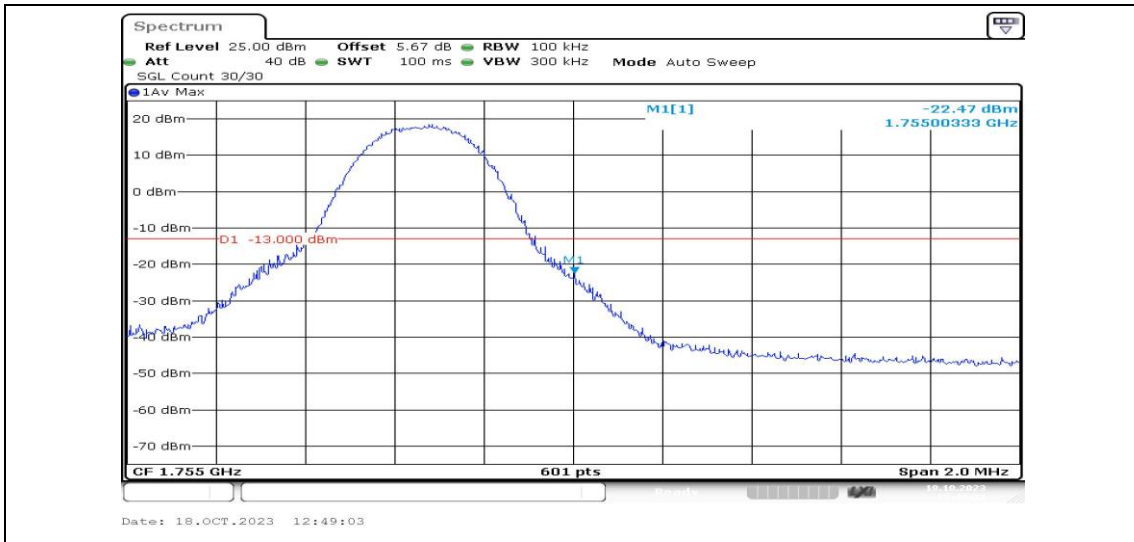

Band4-5MHz-16QAM-19975-25RB#0-PASS

Band4-5MHz-QPSK-20375-1RB#0-PASS

Band4-5MHz-16QAM-20375-1RB#0-PASS

Band4-5MHz-QPSK-20375-1RB#24-PASS

Band4-5MHz-16QAM-20375-1RB#24-PASS

Band4-5MHz-QPSK-20375-25RB#0-PASS

Band4-5MHz-16QAM-20375-25RB#0-PASS