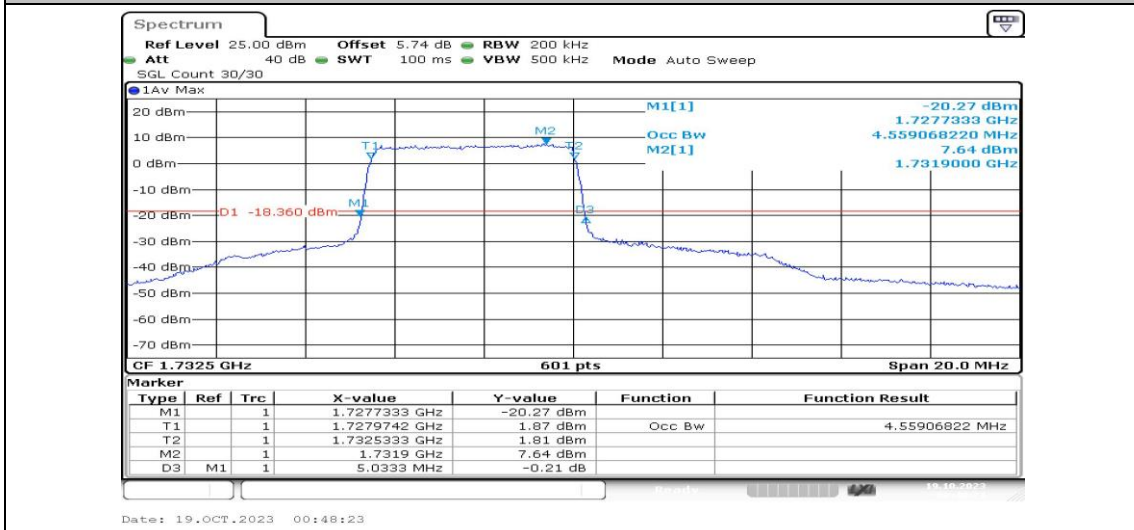

Band4-15MHz-QPSK-20325-75RB#0-PASS

Band4-20MHz-QPSK-20050-100RB#0-PASS

Band4-20MHz-QPSK-20175-100RB#0-PASS

Band4-20MHz-QPSK-20300-100RB#0-PASS

Band4-10MHz-16QAM-20000-25RB#0-PASS

Band4-10MHz-16QAM-20175-25RB#0-PASS