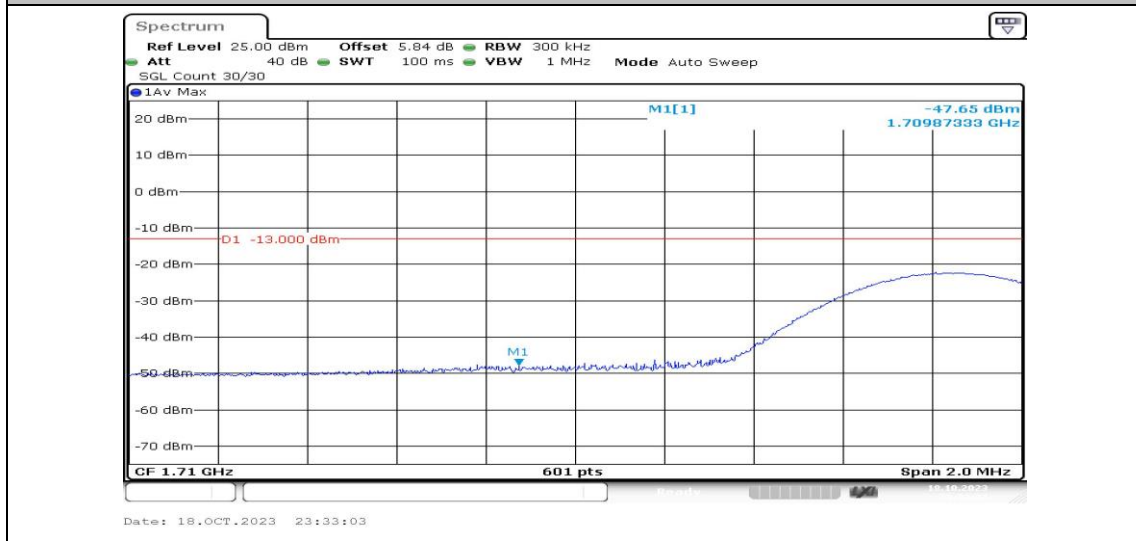

Band4-15MHz-QPSK-20025-1RB#74-PASS