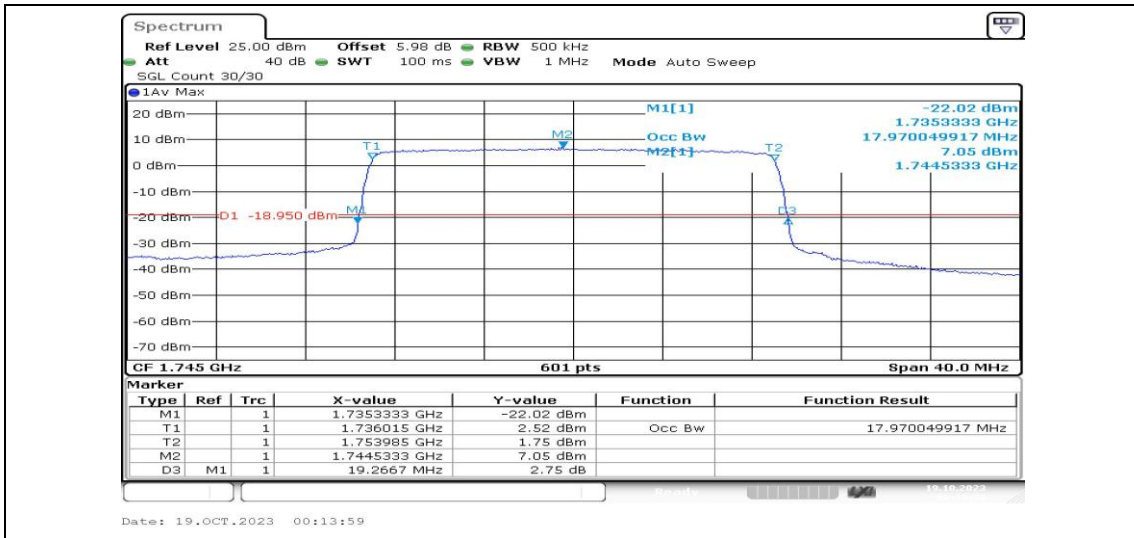

Band4-15MHz-QPSK-20325-75RB#0-PASS

Band4-20MHz-QPSK-20050-100RB#0-PASS

Band4-20MHz-QPSK-20175-100RB#0-PASS

Band4-20MHz-QPSK-20300-100RB#0-PASS

Band4-10MHz-16QAM-20000-25RB#0-PASS

Band4-10MHz-16QAM-20175-25RB#0-PASS