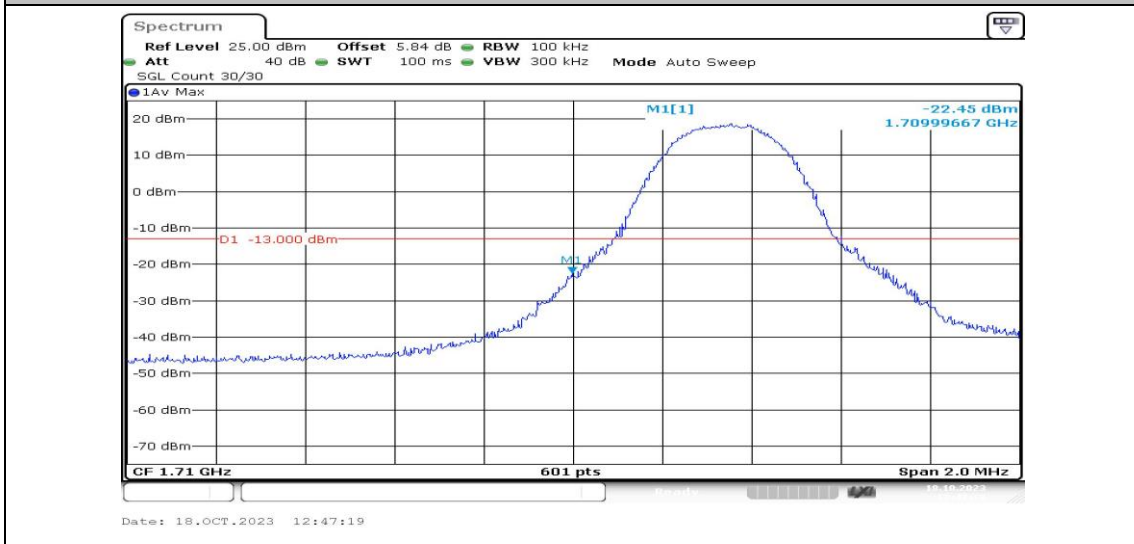

Band4-5MHz-16QAM-19975-1RB#0-PASS