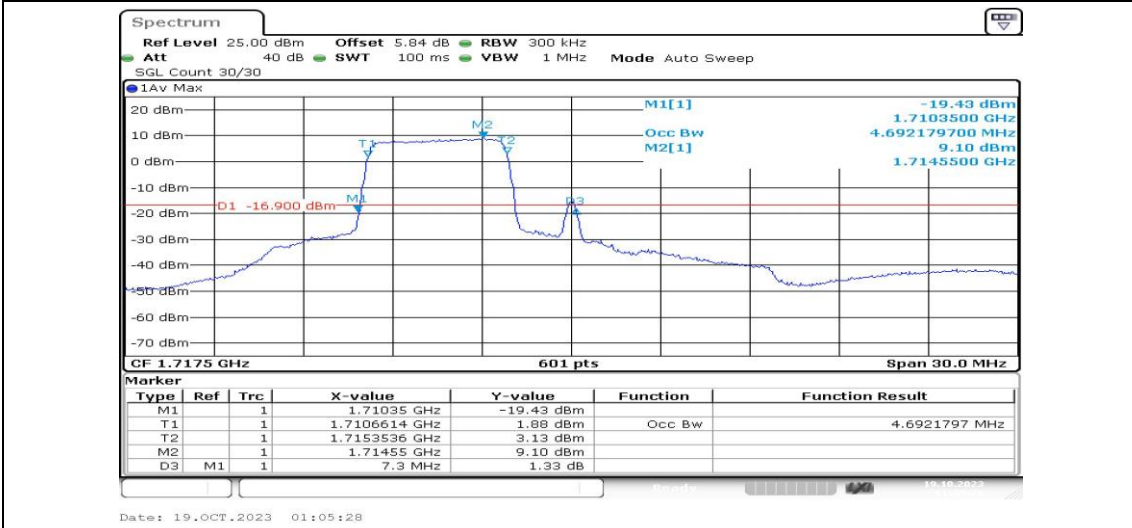

Band4-15MHz-16QAM-20025-25RB#0-PASS