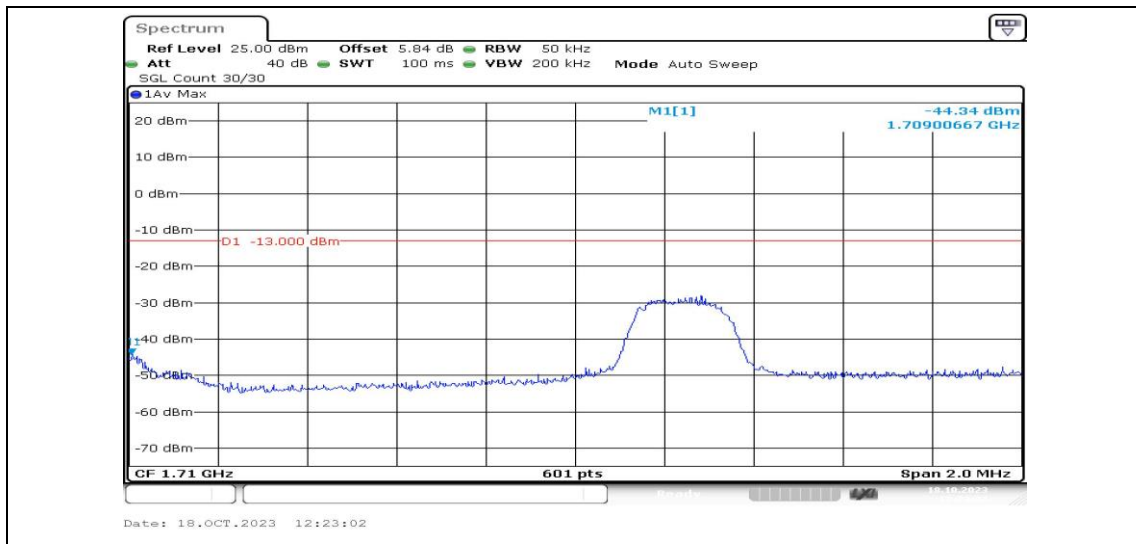

Band4-1.4MHz-16QAM-20393-1RB#5-PASS

Band4-1.4MHz-QPSK-20393-6RB#0-PASS

Band4-1.4MHz-16QAM-20393-6RB#0-PASS

Band4-3MHz-QPSK-19965-1RB#0-PASS

Band4-3MHz-16QAM-19965-1RB#0-PASS

Band4-3MHz-QPSK-19965-1RB#14-PASS