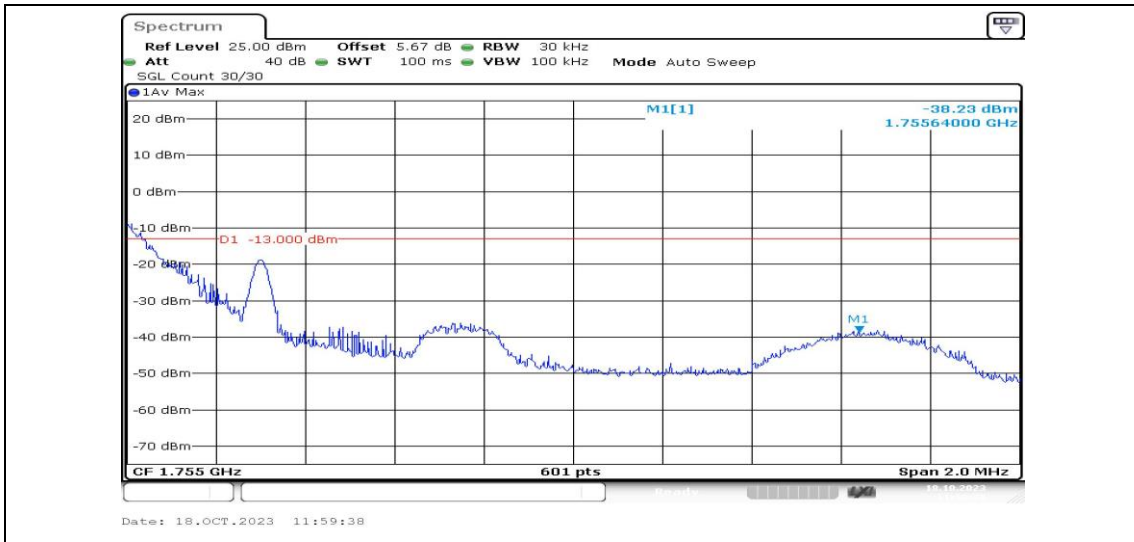

Test Graphs

Band4-1.4MHz-QPSK-19957-1RB#0-PASS

Band4-1.4MHz-16QAM-19957-1RB#0-PASS

Band4-1.4MHz-16QAM-19957-6RB#0-PASS

Band4-1.4MHz-QPSK-20393-1RB#0-PASS

Band4-1.4MHz-16QAM-20393-1RB#0-PASS

Band4-1.4MHz-QPSK-20393-1RB#5-PASS