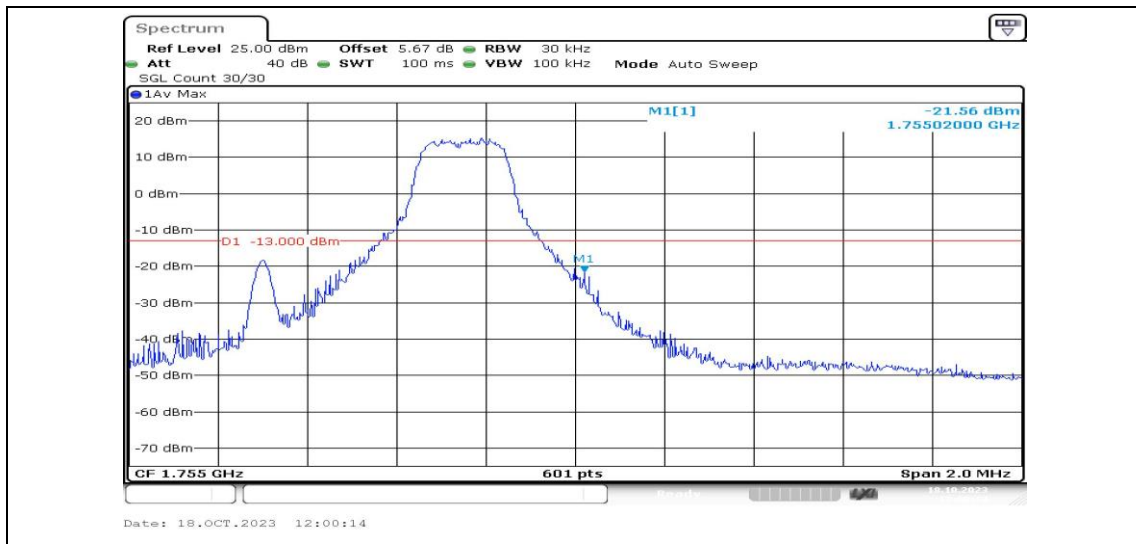

Test Graphs

Band4-1.4MHz-QPSK-19957-1RB#0-PASS

Band4-1.4MHz-16QAM-19957-1RB#0-PASS

Band4-1.4MHz-16QAM-19957-6RB#0-PASS

Band4-1.4MHz-QPSK-20393-1RB#0-PASS

Band4-1.4MHz-16QAM-20393-1RB#0-PASS

Band4-1.4MHz-QPSK-20393-1RB#5-PASS