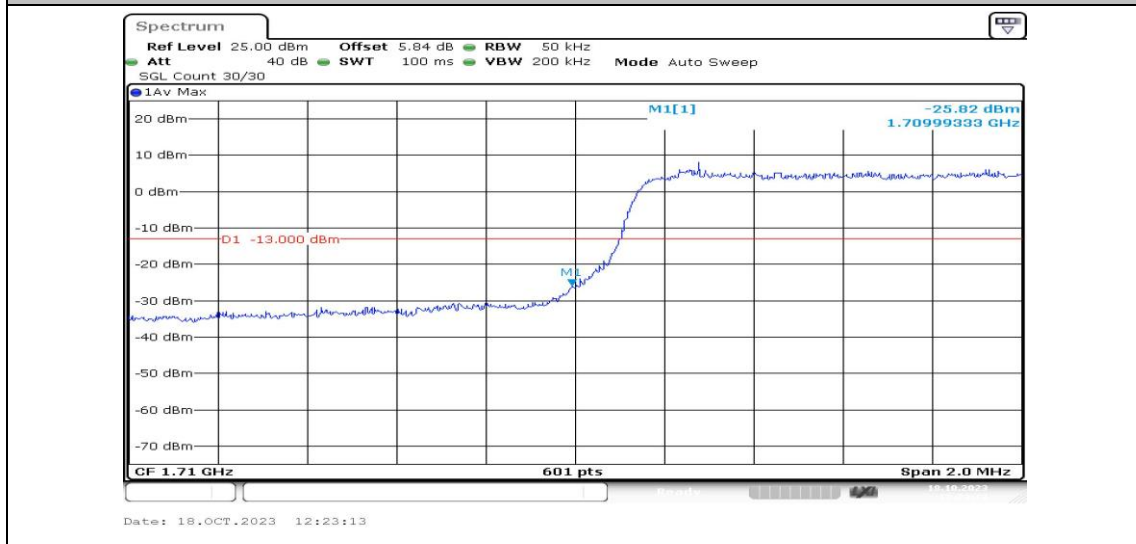

Band4-3MHz-QPSK-19965-15RB#0-PASS