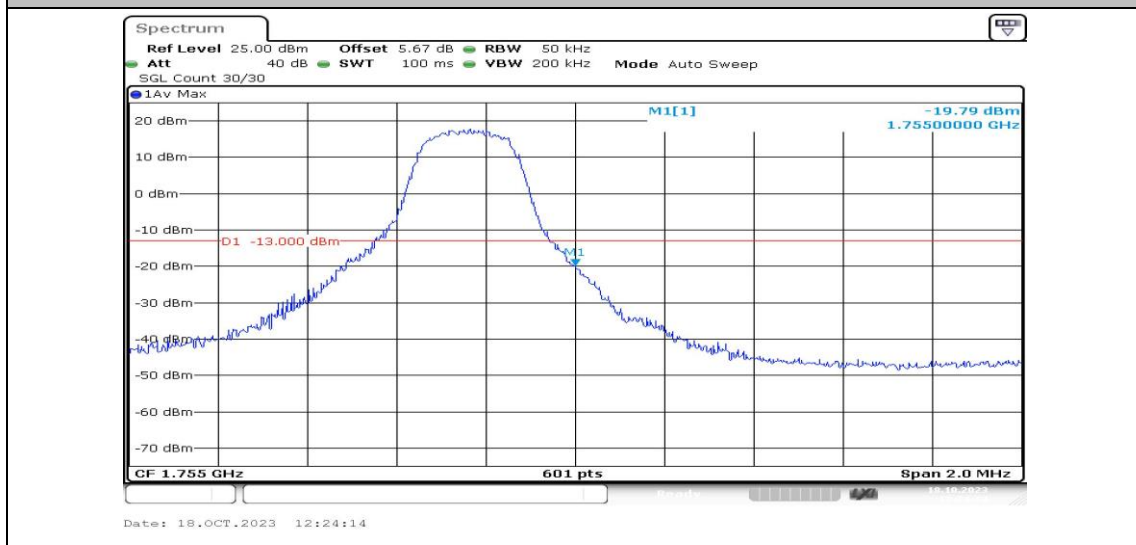

Band4-3MHz-16QAM-19965-1RB#14-PASS

Band4-3MHz-QPSK-19965-15RB#0-PASS

Band4-3MHz-16QAM-19965-15RB#0-PASS

Band4-3MHz-QPSK-20385-1RB#0-PASS

Band4-3MHz-16QAM-20385-1RB#0-PASS

Band4-3MHz-QPSK-20385-1RB#14-PASS

Band4-3MHz-16QAM-20385-1RB#14-PASS