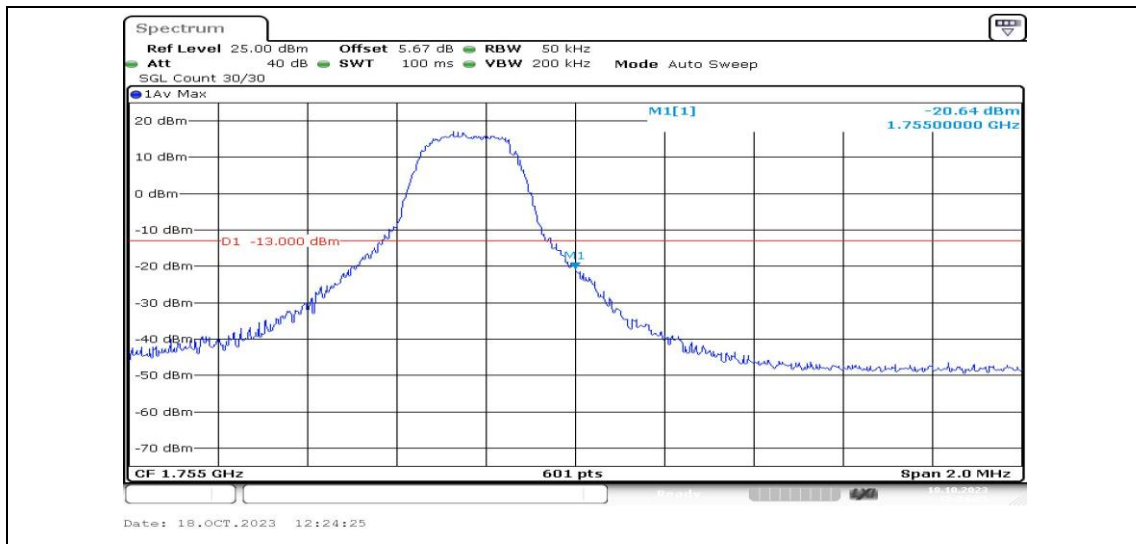

Band4-3MHz-16QAM-19965-1RB#14-PASS

Band4-3MHz-QPSK-19965-15RB#0-PASS

Band4-3MHz-16QAM-19965-15RB#0-PASS

Band4-3MHz-QPSK-20385-1RB#0-PASS

Band4-3MHz-16QAM-20385-1RB#0-PASS

Band4-3MHz-QPSK-20385-1RB#14-PASS

Band4-3MHz-16QAM-20385-1RB#14-PASS