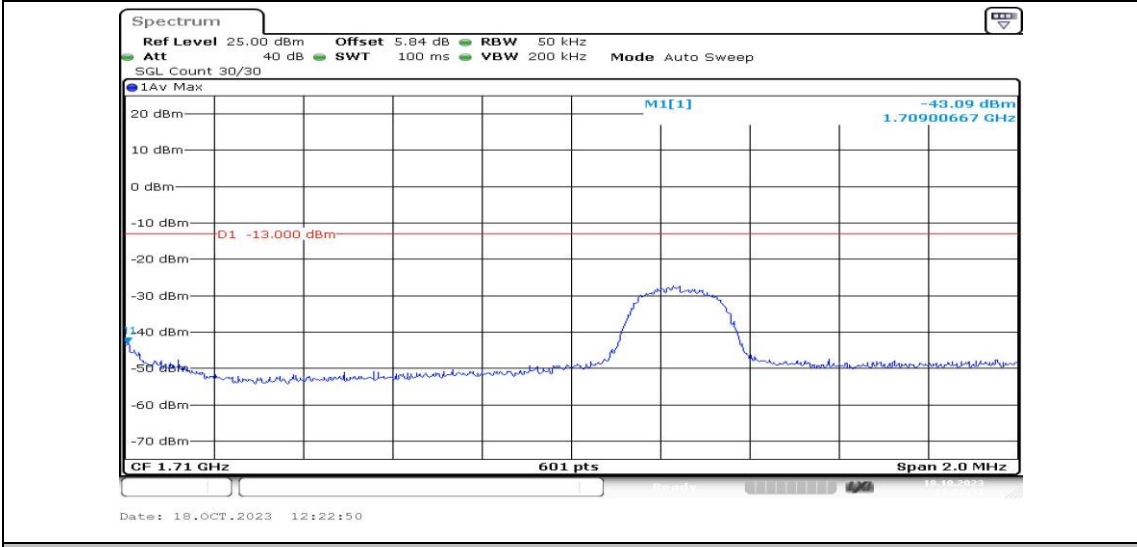

Band4-1.4MHz-16QAM-20393-1RB#5-PASS

Band4-1.4MHz-QPSK-20393-6RB#0-PASS

Band4-1.4MHz-16QAM-20393-6RB#0-PASS

Band4-3MHz-QPSK-19965-1RB#0-PASS

Band4-3MHz-16QAM-19965-1RB#0-PASS

Band4-3MHz-QPSK-19965-1RB#14-PASS