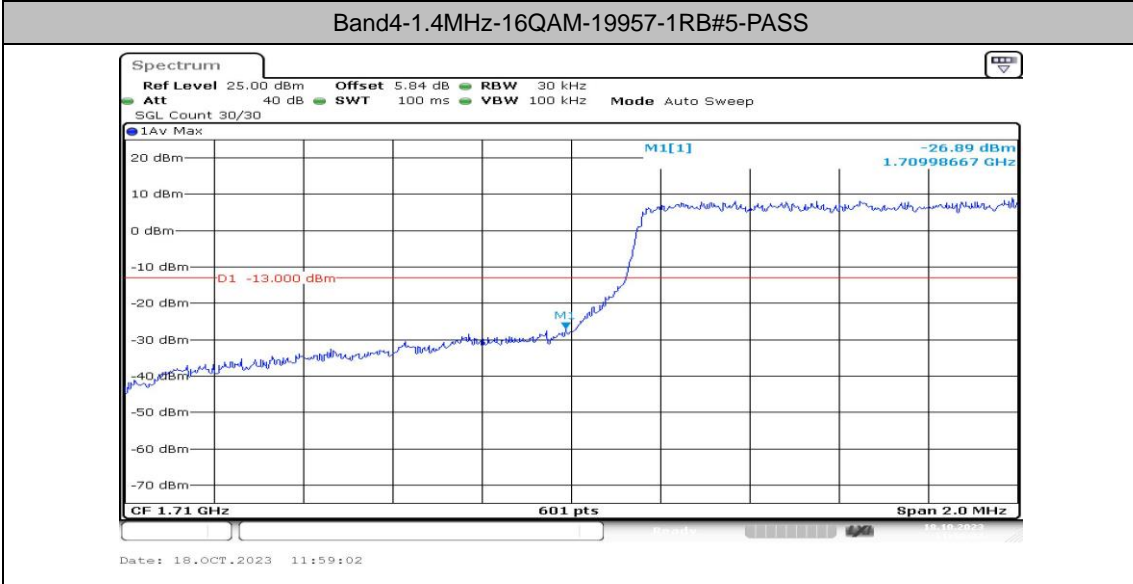

Test Graphs

Band4-1.4MHz-QPSK-19957-1RB#0-PASS

Band4-1.4MHz-16QAM-19957-1RB#0-PASS

Band4-1.4MHz-16QAM-19957-6RB#0-PASS

Band4-1.4MHz-QPSK-20393-1RB#0-PASS

Band4-1.4MHz-16QAM-20393-1RB#0-PASS

Band4-1.4MHz-QPSK-20393-1RB#5-PASS