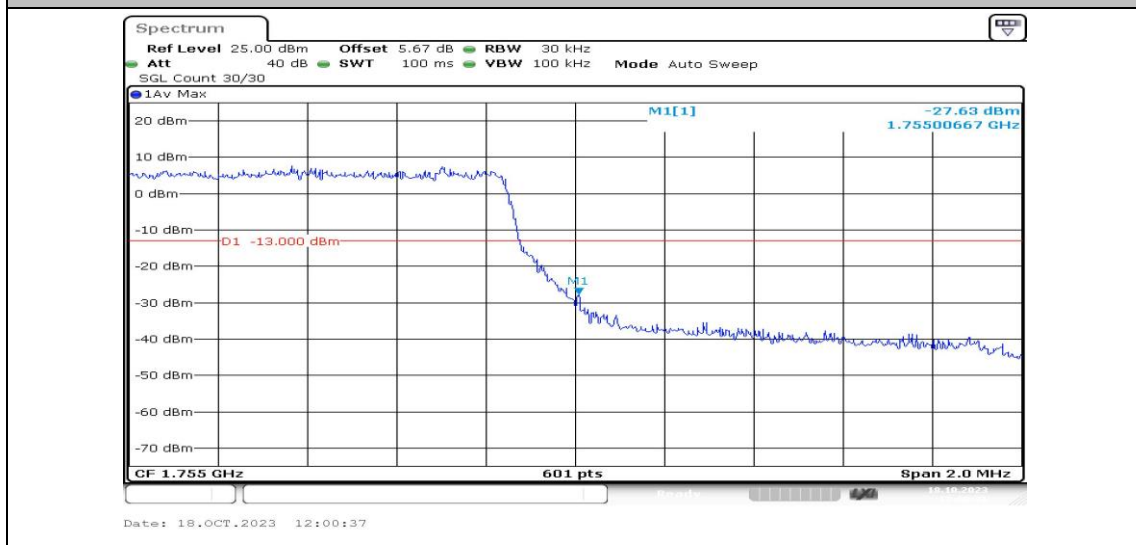

Band4-1.4MHz-16QAM-20393-6RB#0-PASS