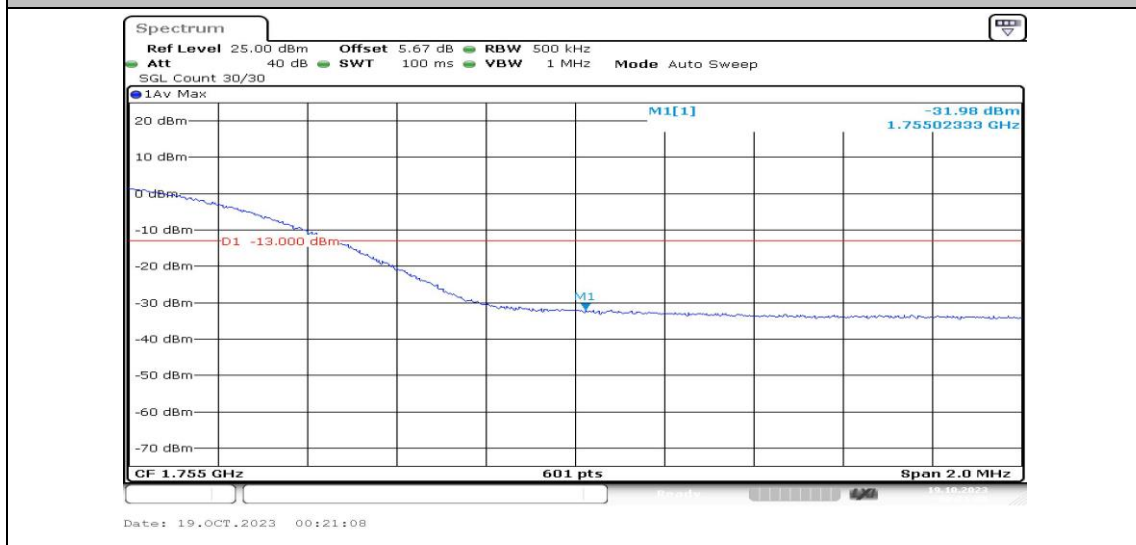

Band4-20MHz-QPSK-20050-1RB#0-PASS

Band4-20MHz-QPSK-20050-1RB#99-PASS

Band4-20MHz-QPSK-20050-100RB#0-PASS

Band4-20MHz-QPSK-20300-1RB#0-PASS

Band4-20MHz-QPSK-20300-1RB#99-PASS

Band4-20MHz-QPSK-20300-100RB#0-PASS