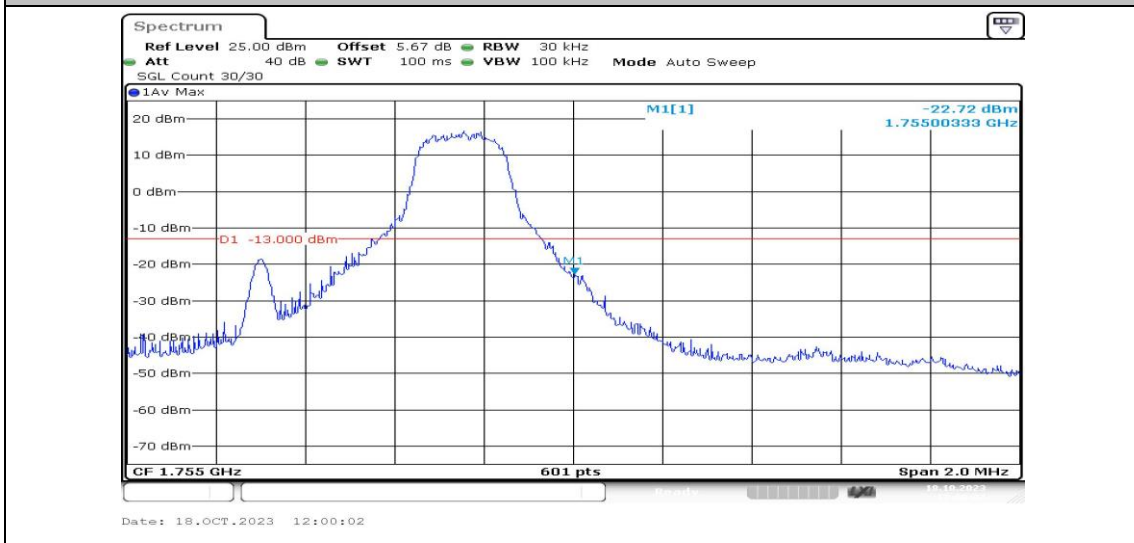

Test Graphs

Band4-1.4MHz-QPSK-19957-1RB#0-PASS

Band4-1.4MHz-16QAM-19957-1RB#0-PASS

Band4-1.4MHz-16QAM-19957-6RB#0-PASS

Band4-1.4MHz-QPSK-20393-1RB#0-PASS

Band4-1.4MHz-16QAM-20393-1RB#0-PASS

Band4-1.4MHz-QPSK-20393-1RB#5-PASS