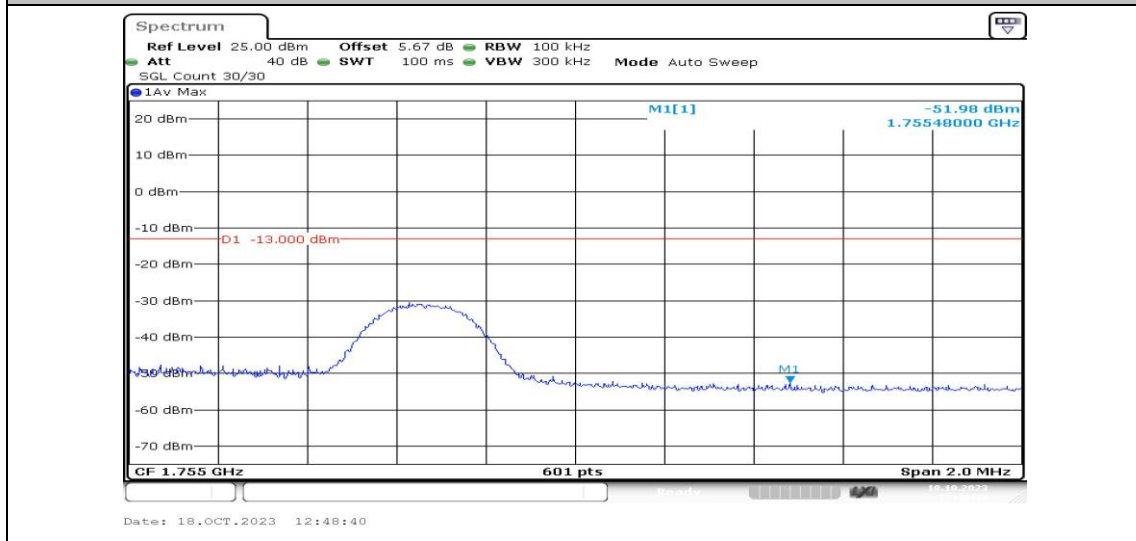

Band4-5MHz-16QAM-20375-1RB#0-PASS