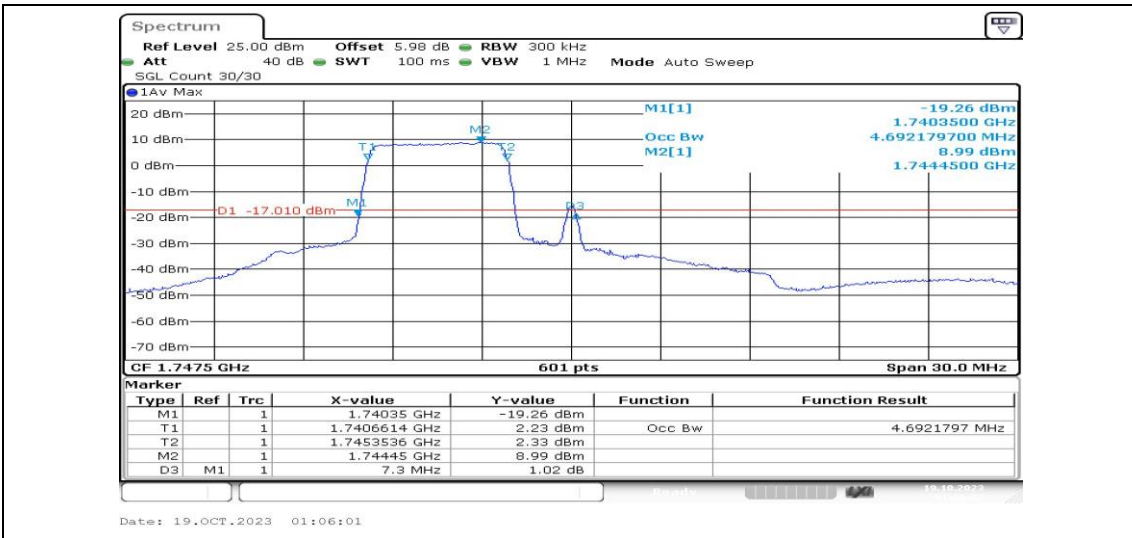

Band4-15MHz-16QAM-20325-25RB#0-PASS