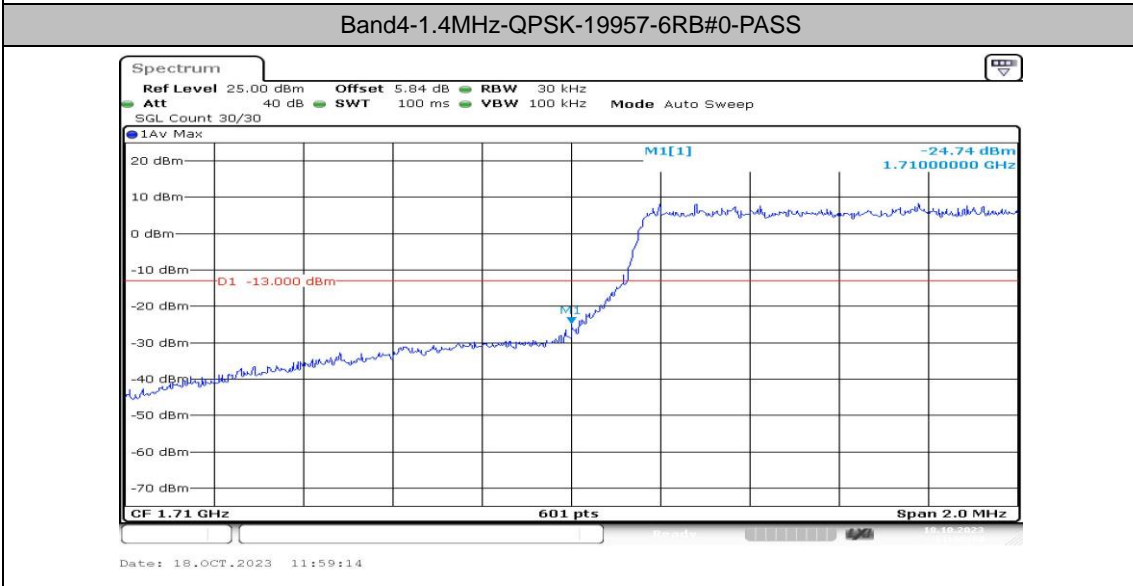

Test Graphs

Band4-1.4MHz-QPSK-19957-1RB#0-PASS

Band4-1.4MHz-16QAM-19957-1RB#0-PASS

Band4-1.4MHz-16QAM-19957-6RB#0-PASS

Band4-1.4MHz-QPSK-20393-1RB#0-PASS

Band4-1.4MHz-16QAM-20393-1RB#0-PASS

Band4-1.4MHz-QPSK-20393-1RB#5-PASS