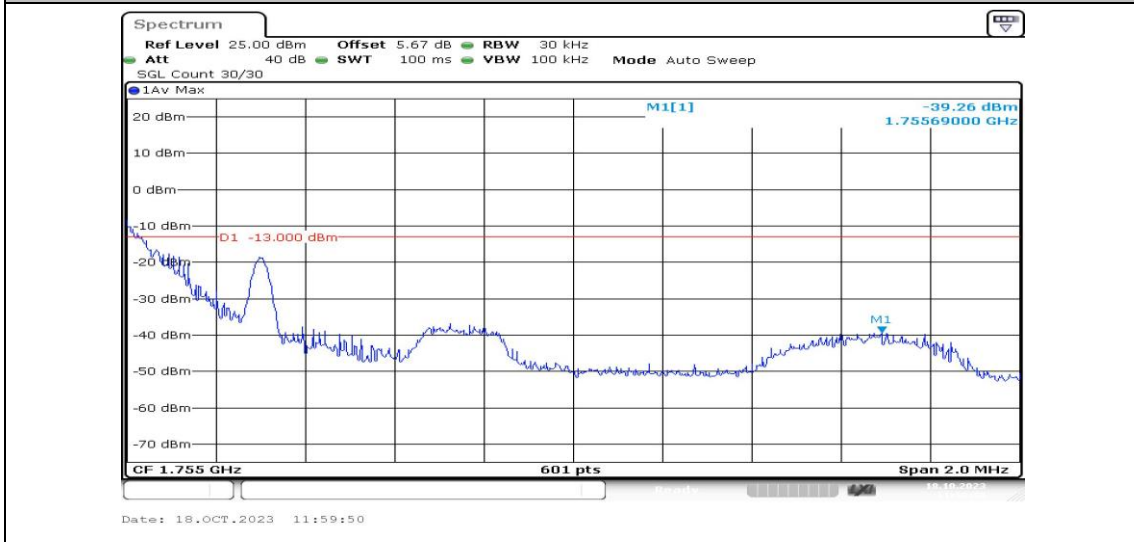

Test Graphs

Band4-1.4MHz-QPSK-19957-1RB#0-PASS

Band4-1.4MHz-16QAM-19957-1RB#0-PASS

Band4-1.4MHz-16QAM-19957-6RB#0-PASS

Band4-1.4MHz-QPSK-20393-1RB#0-PASS

Band4-1.4MHz-16QAM-20393-1RB#0-PASS

Band4-1.4MHz-QPSK-20393-1RB#5-PASS