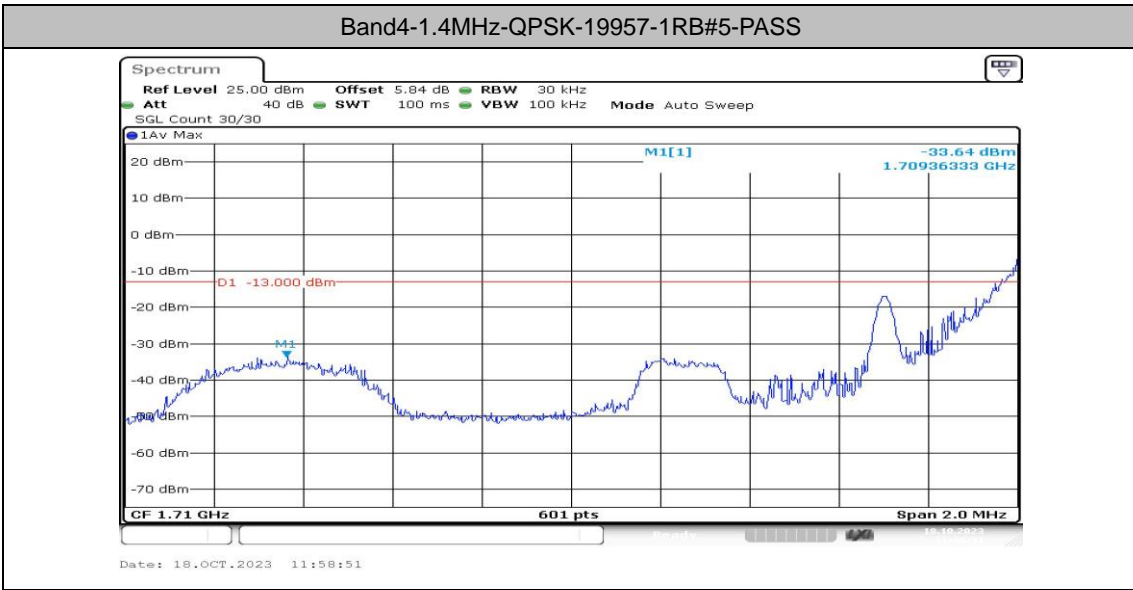

Test Graphs

Band4-1.4MHz-QPSK-19957-1RB#0-PASS

Band4-1.4MHz-16QAM-19957-1RB#0-PASS

Band4-1.4MHz-16QAM-19957-6RB#0-PASS

Band4-1.4MHz-QPSK-20393-1RB#0-PASS

Band4-1.4MHz-16QAM-20393-1RB#0-PASS

Band4-1.4MHz-QPSK-20393-1RB#5-PASS