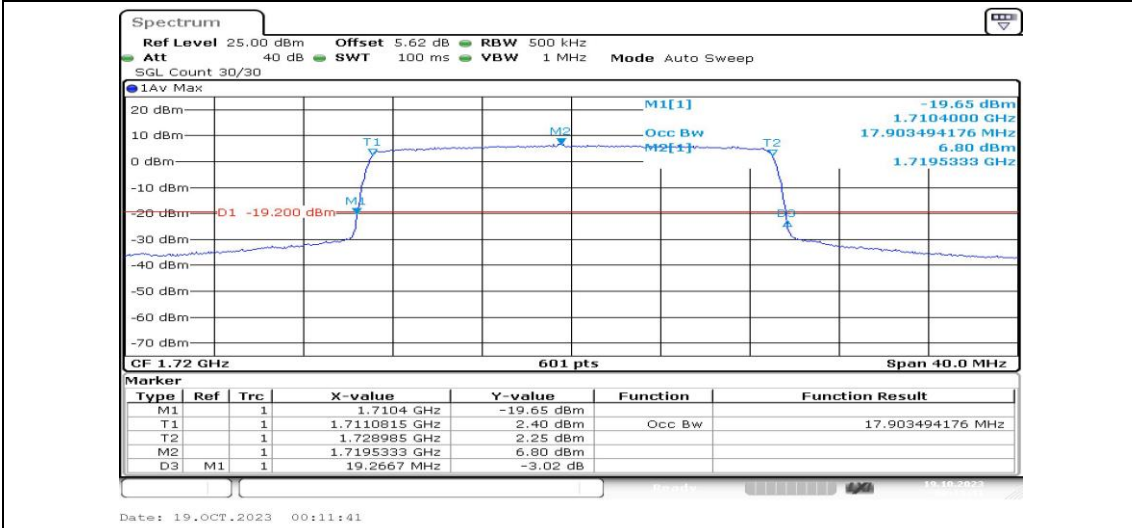

Band4-15MHz-QPSK-20325-75RB#0-PASS

Band4-20MHz-QPSK-20050-100RB#0-PASS

Band4-20MHz-QPSK-20175-100RB#0-PASS

Band4-20MHz-QPSK-20300-100RB#0-PASS

Band4-10MHz-16QAM-20000-25RB#0-PASS

Band4-10MHz-16QAM-20175-25RB#0-PASS