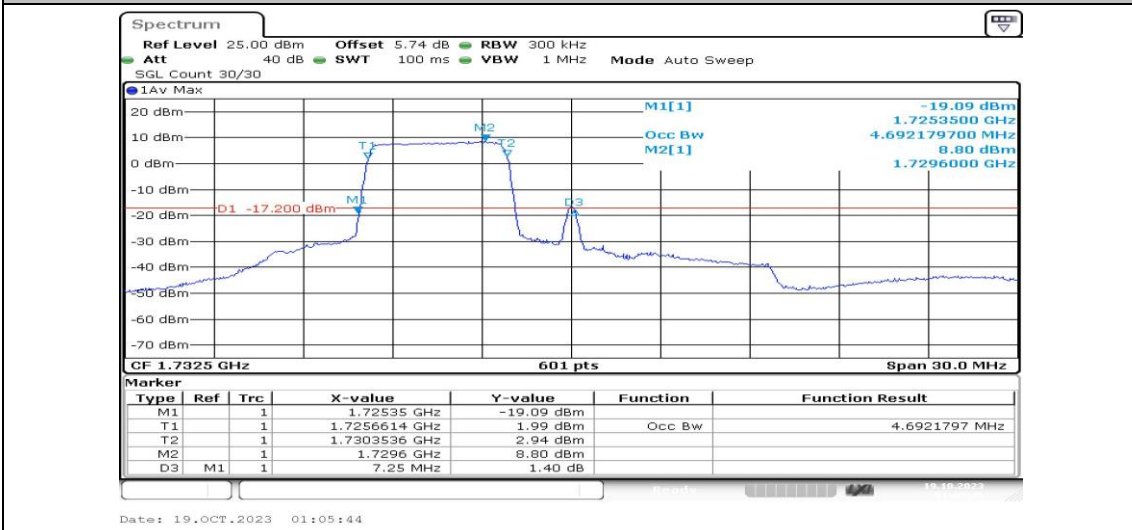

Band4-15MHz-16QAM-20175-25RB#0-PASS