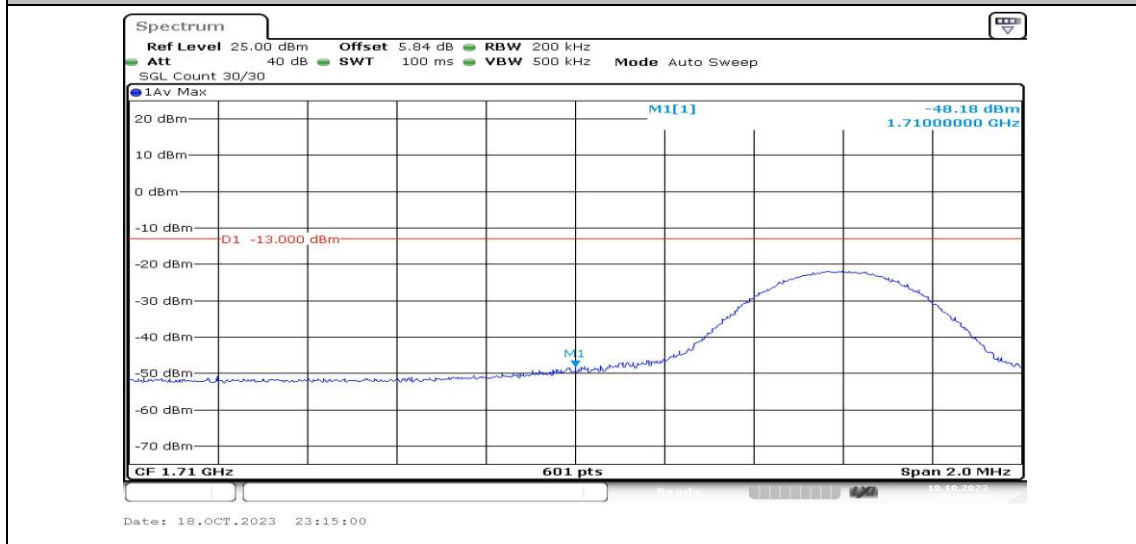

Band4-10MHz-QPSK-20000-1RB#49-PASS