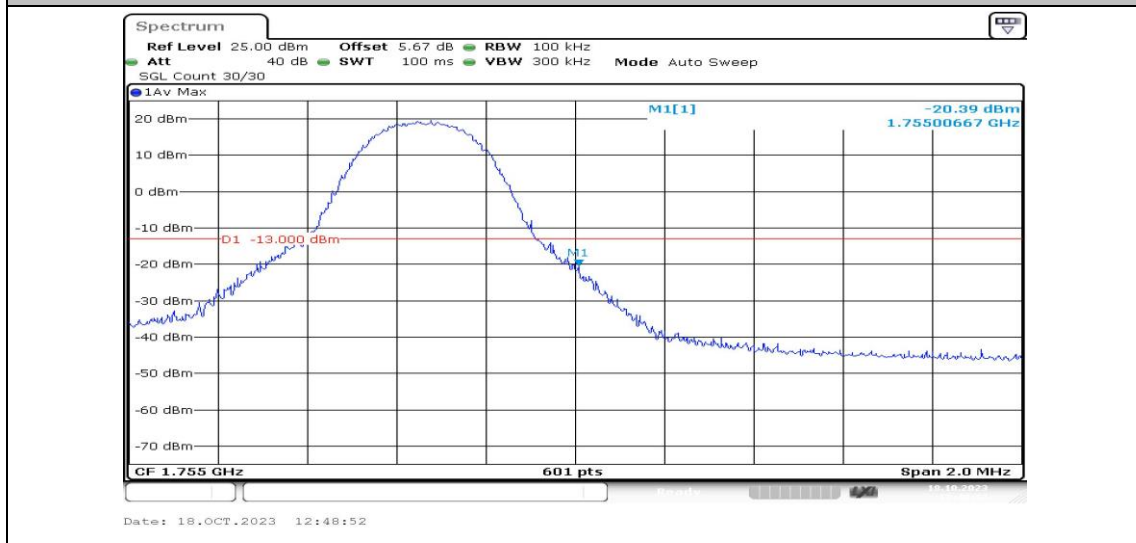

Band4-5MHz-QPSK-20375-1RB#24-PASS