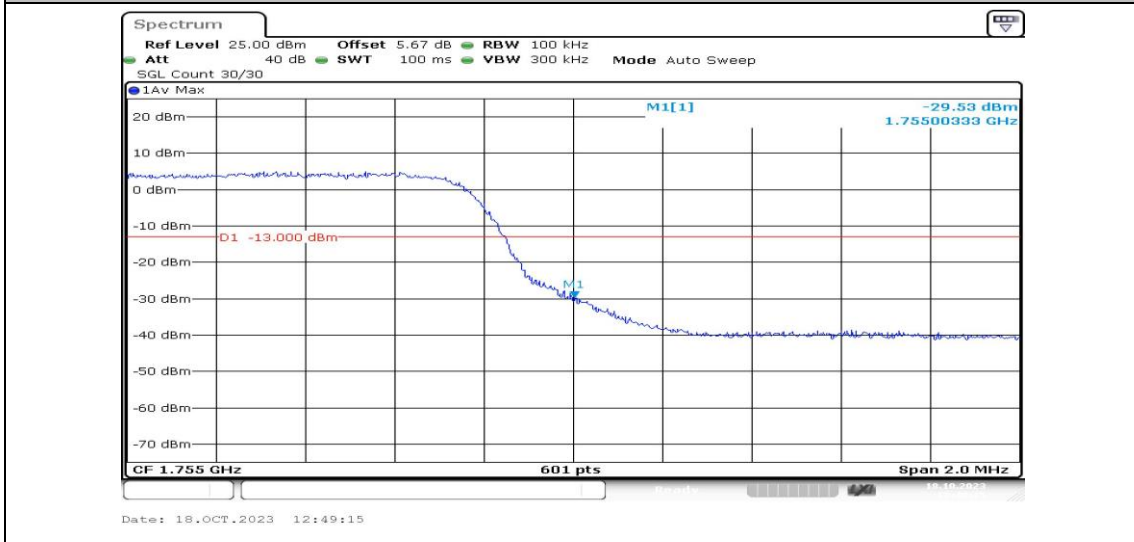

Band4-5MHz-16QAM-19975-25RB#0-PASS

Band4-5MHz-QPSK-20375-1RB#0-PASS

Band4-5MHz-16QAM-20375-1RB#0-PASS

Band4-5MHz-QPSK-20375-1RB#24-PASS

Band4-5MHz-16QAM-20375-1RB#24-PASS

Band4-5MHz-QPSK-20375-25RB#0-PASS

Band4-5MHz-16QAM-20375-25RB#0-PASS