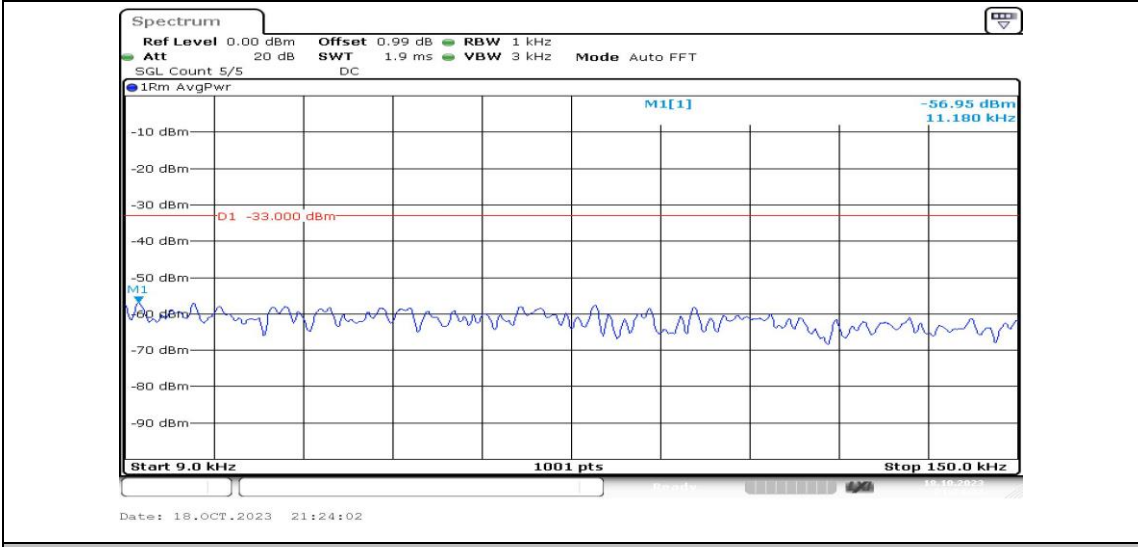

Band2-20MHz-QPSK-18700-1RB#0-Range4:1000~20000MHz-PASS

Band2-20MHz-QPSK-18900-1RB#0-Range1:0.009~0.15MHz-PASS