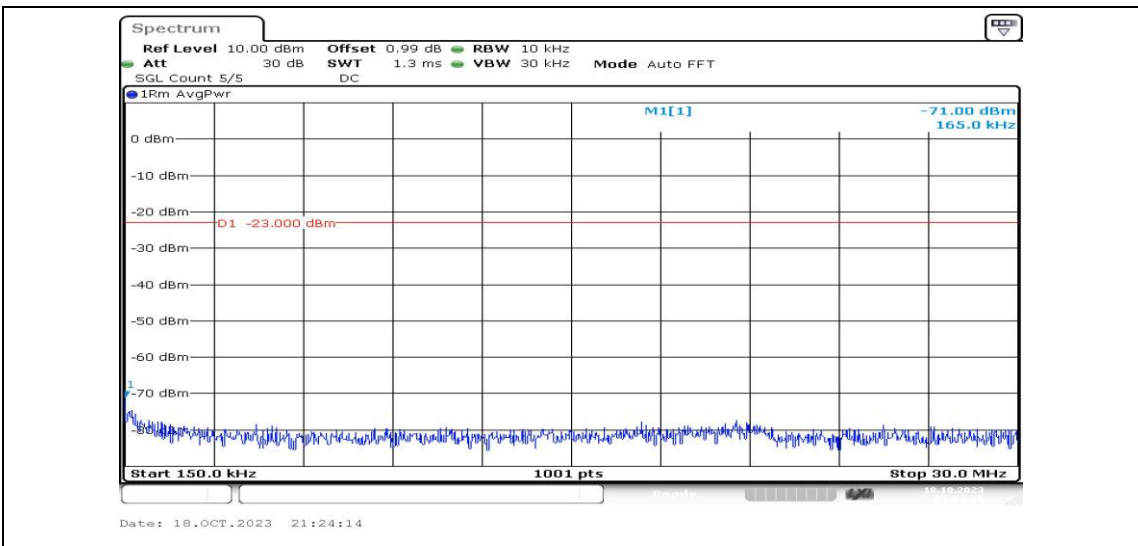

Band2-20MHz-QPSK-18900-1RB#0-Range1:0.009~0.15MHz-PASS

Band2-20MHz-QPSK-18900-1RB#0-Range2:0.15~30MHz-PASS