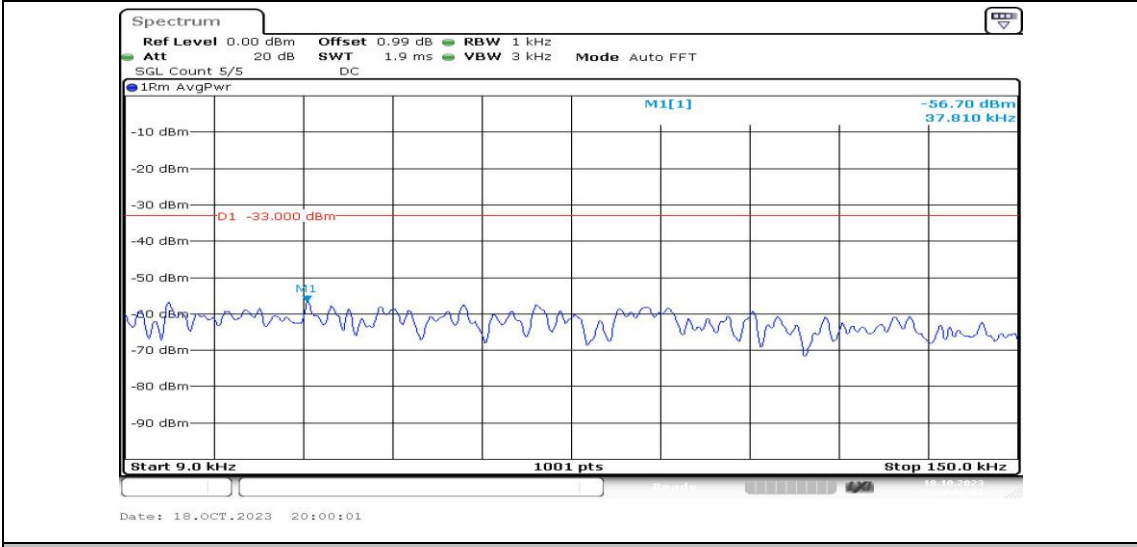

Band2-10MHz-QPSK-18650-1RB#0-Range4:1000~20000MHz-PASS

Band2-10MHz-QPSK-18900-1RB#0-Range1:0.009~0.15MHz-PASS