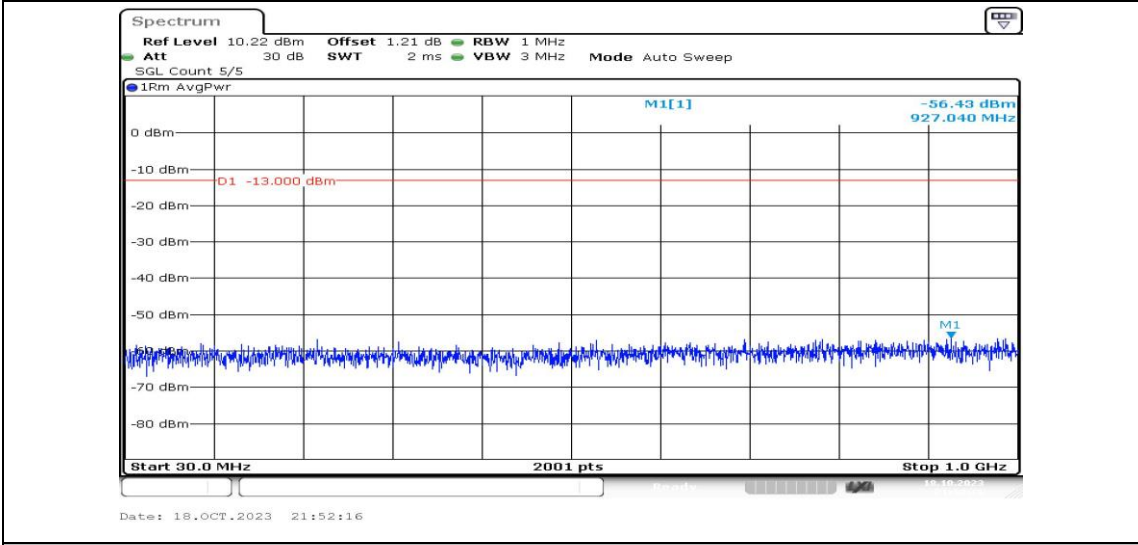

Band2-10MHz-16QAM-18900-1RB#0-Range3:30~1000MHz-PASS

Band2-10MHz-16QAM-18900-1RB#0-Range4:1000~20000MHz-PASS

Band2-10MHz-16QAM-19150-1RB#0-Range1:0.009~0.15MHz-PASS

Band2-10MHz-16QAM-19150-1RB#0-Range2:0.15~30MHz-PASS