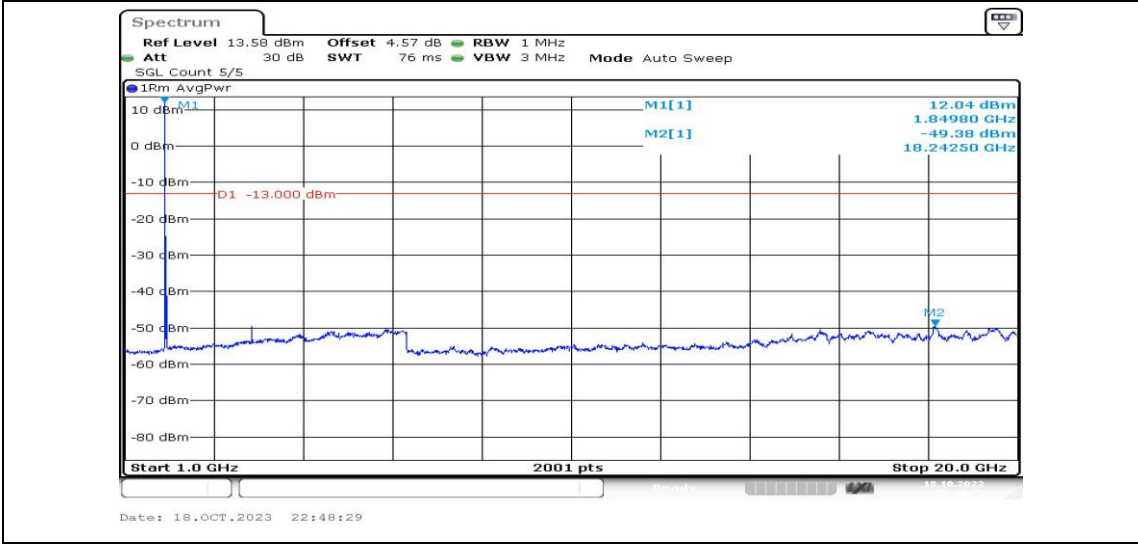

Band2-20MHz-16QAM-18700-1RB#0-Range3:30~1000MHz-PASS

Band2-20MHz-16QAM-18700-1RB#0-Range4:1000~20000MHz-PASS