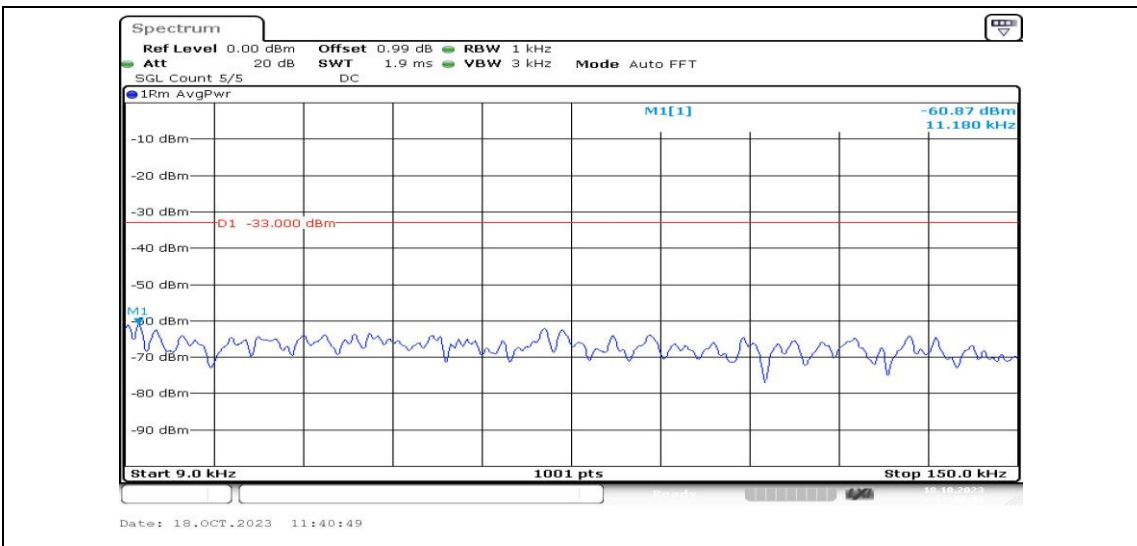

Band2-5MHz-QPSK-19175-1RB#0-Range4:1000~20000MHz-PASS

Band2-5MHz-16QAM-19175-1RB#0-Range1:0.009~0.15MHz-PASS