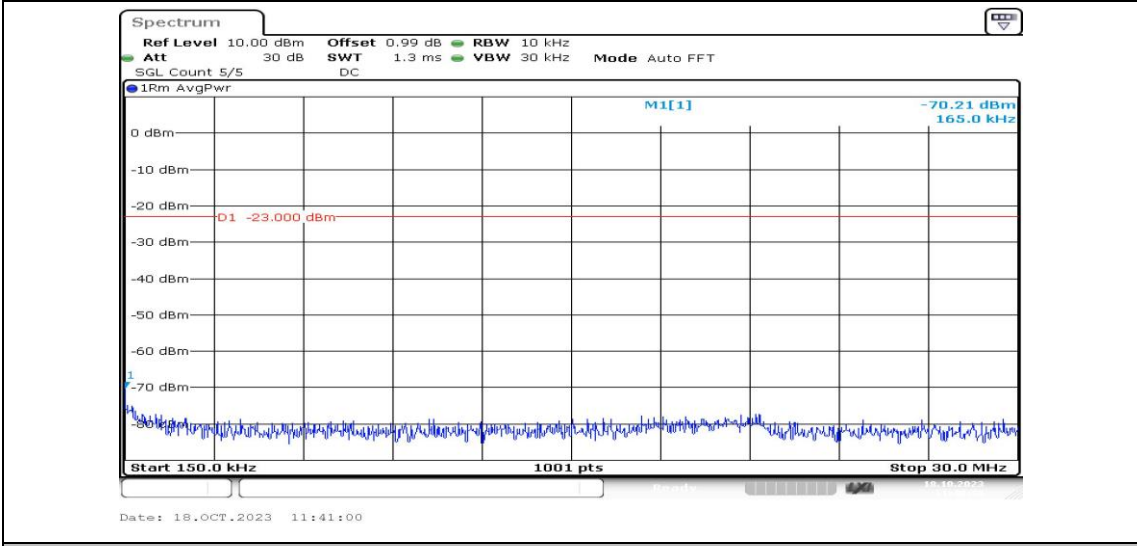

Band2-5MHz-16QAM-19175-1RB#0-Range1:0.009~0.15MHz-PASS

Band2-5MHz-16QAM-19175-1RB#0-Range2:0.15~30MHz-PASS