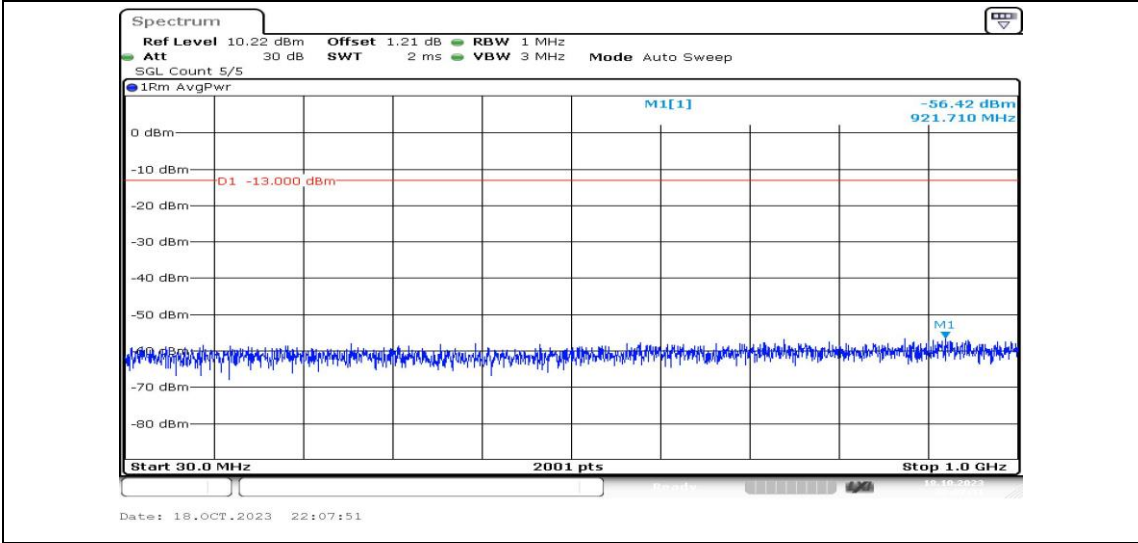

Band2-15MHz-16QAM-18900-1RB#0-Range3:30~1000MHz-PASS

Band2-15MHz-16QAM-18900-1RB#0-Range4:1000~20000MHz-PASS

Band2-15MHz-16QAM-19125-1RB#0-Range1:0.009~0.15MHz-PASS

Band2-15MHz-16QAM-19125-1RB#0-Range2:0.15~30MHz-PASS