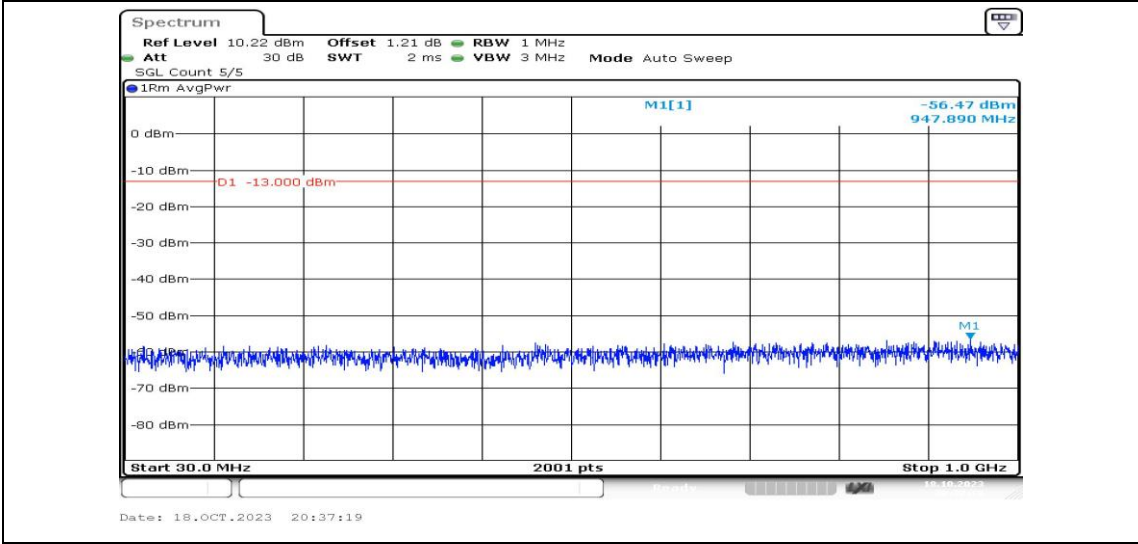

Band2-15MHz-QPSK-18675-1RB#0-Range3:30~1000MHz-PASS

Band2-15MHz-QPSK-18675-1RB#0-Range4:1000~20000MHz-PASS

Band2-15MHz-QPSK-18900-1RB#0-Range1:0.009~0.15MHz-PASS

Band2-15MHz-QPSK-18900-1RB#0-Range2:0.15~30MHz-PASS