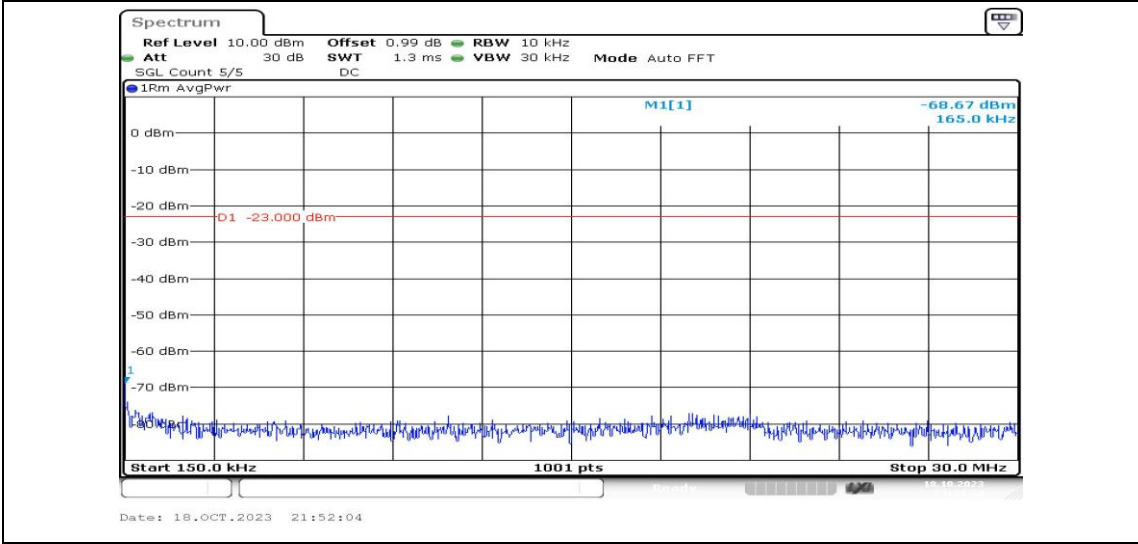

Band2-10MHz-16QAM-19150-1RB#0-Range1:0.009~0.15MHz-PASS

Band2-10MHz-16QAM-19150-1RB#0-Range2:0.15~30MHz-PASS