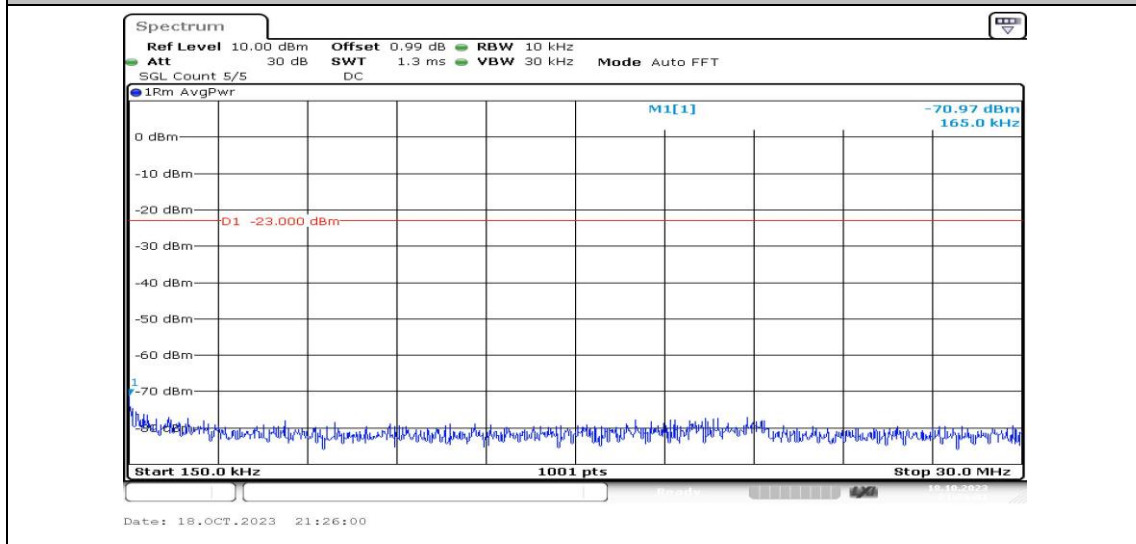

Band2-20MHz-QPSK-19100-1RB#0-Range1:0.009~0.15MHz-PASS

Band2-20MHz-QPSK-19100-1RB#0-Range2:0.15~30MHz-PASS