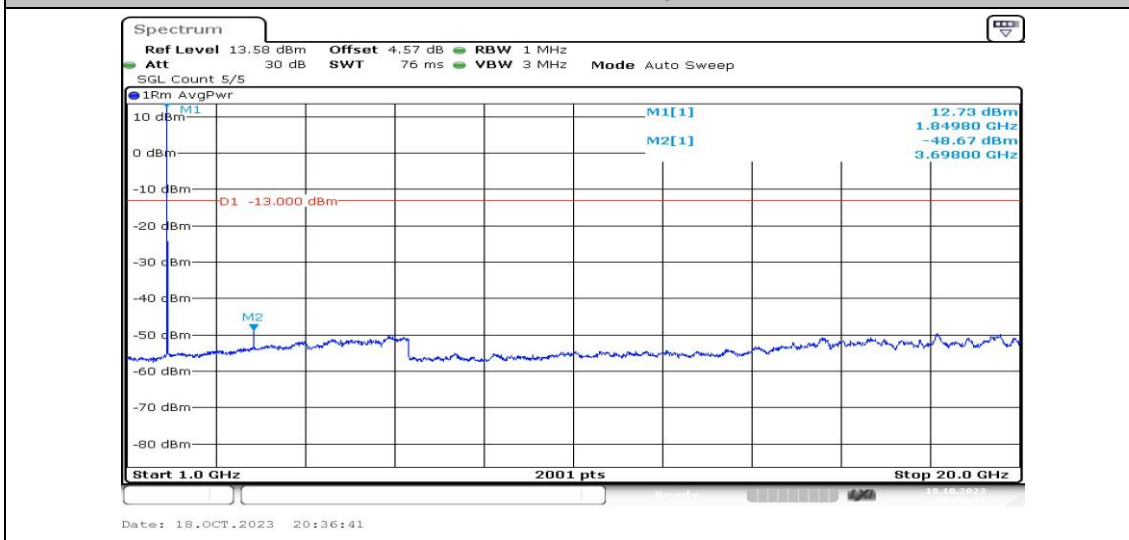

Band2-15MHz-QPSK-18675-1RB#0-Range3:30~1000MHz-PASS

Band2-15MHz-QPSK-18675-1RB#0-Range4:1000~20000MHz-PASS