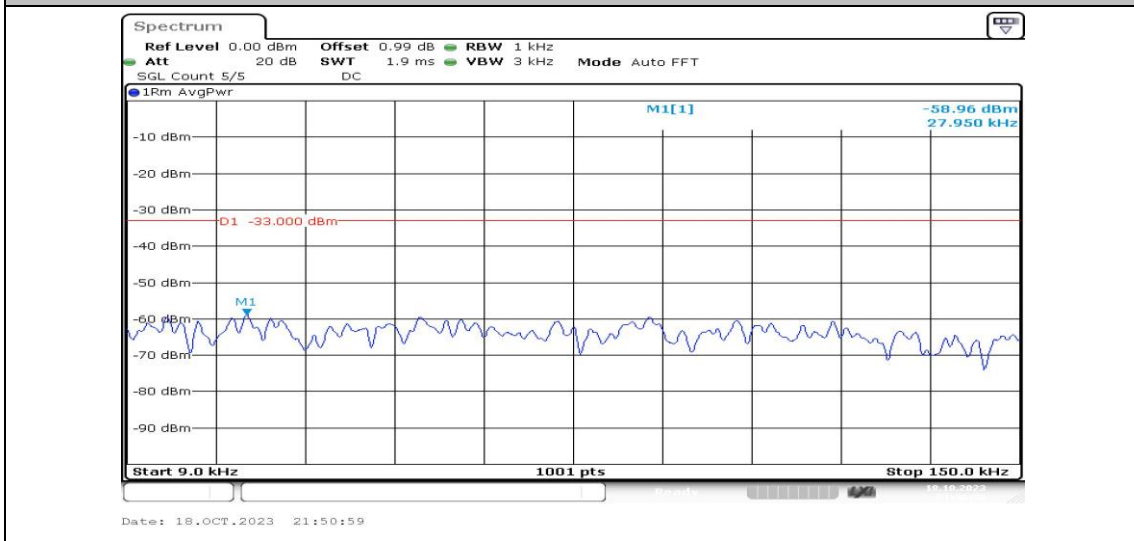

Band2-10MHz-16QAM-18650-1RB#0-Range4:1000~20000MHz-PASS

Band2-10MHz-16QAM-18900-1RB#0-Range1:0.009~0.15MHz-PASS