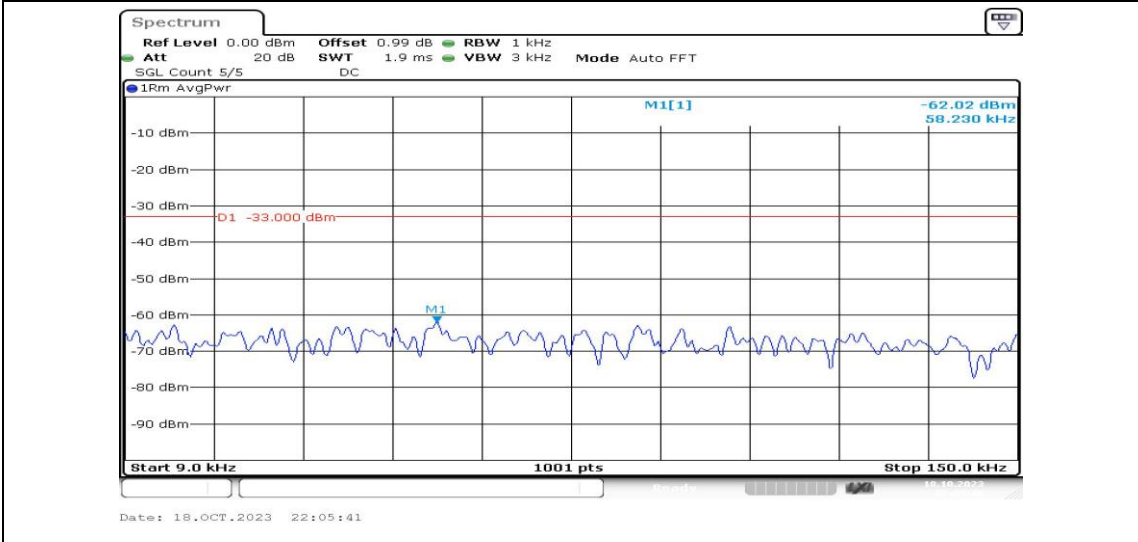

Band2-10MHz-16QAM-19150-1RB#0-Range4:1000~20000MHz-PASS

Band2-15MHz-16QAM-18675-1RB#0-Range1:0.009~0.15MHz-PASS