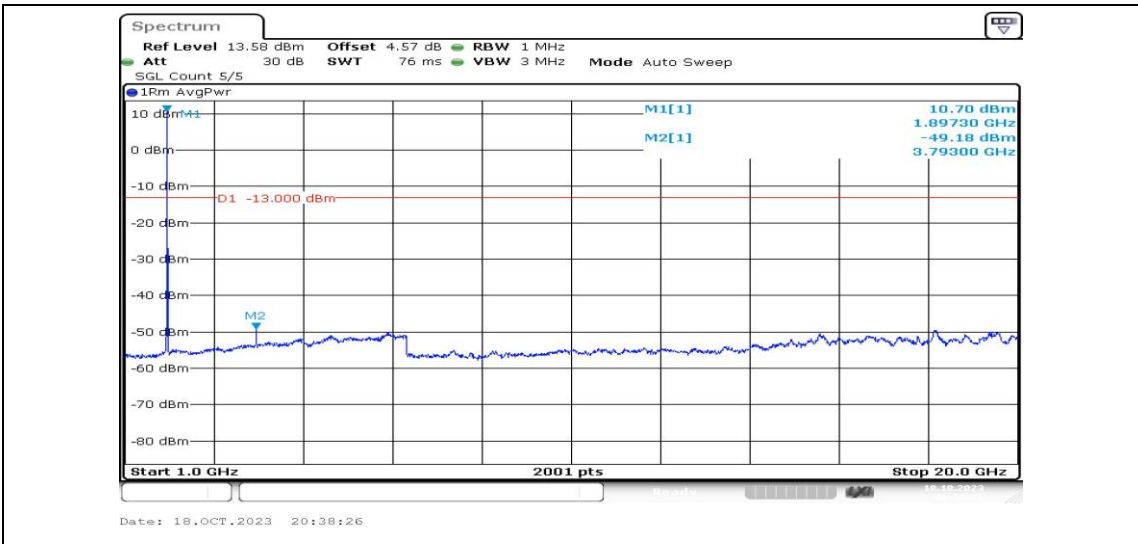

Band2-15MHz-QPSK-19125-1RB#0-Range3:30~1000MHz-PASS

Band2-15MHz-QPSK-19125-1RB#0-Range4:1000~20000MHz-PASS