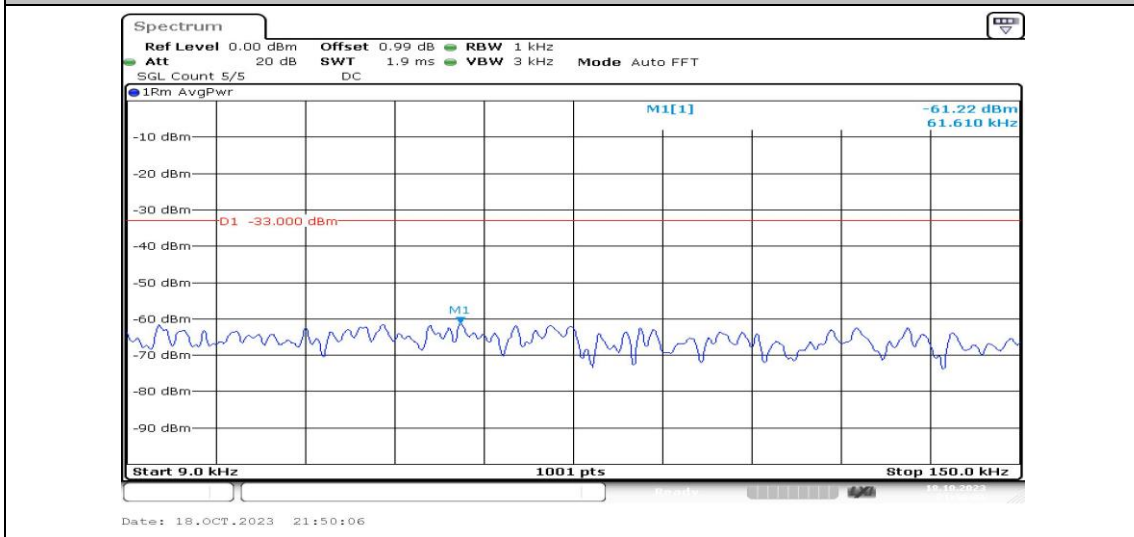

Band2-20MHz-QPSK-19100-1RB#0-Range4:1000~20000MHz-PASS

Band2-10MHz-16QAM-18650-1RB#0-Range1:0.009~0.15MHz-PASS