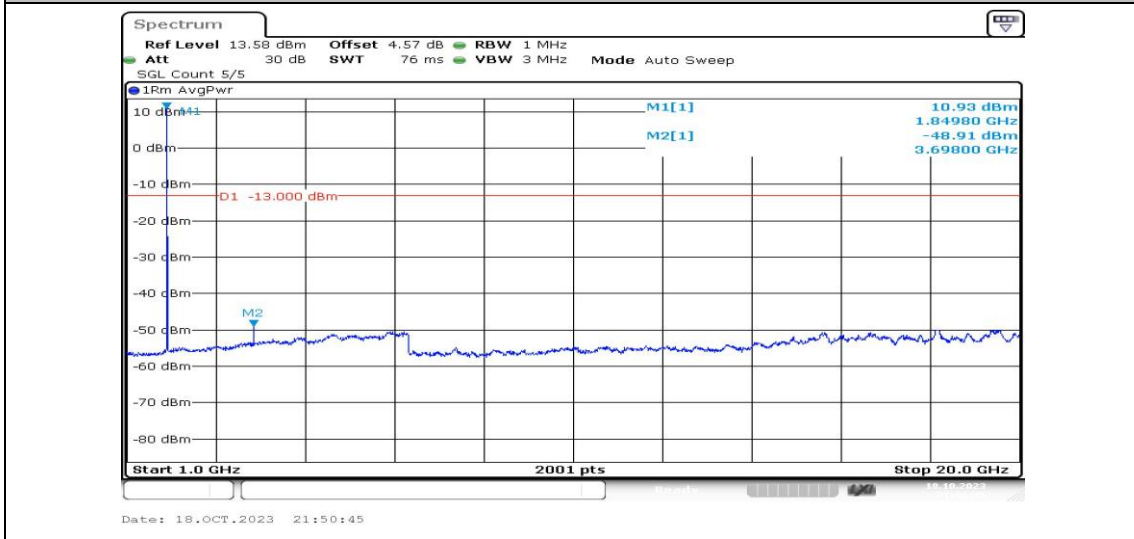

Band2-10MHz-16QAM-18650-1RB#0-Range3:30~1000MHz-PASS

Band2-10MHz-16QAM-18650-1RB#0-Range4:1000~20000MHz-PASS