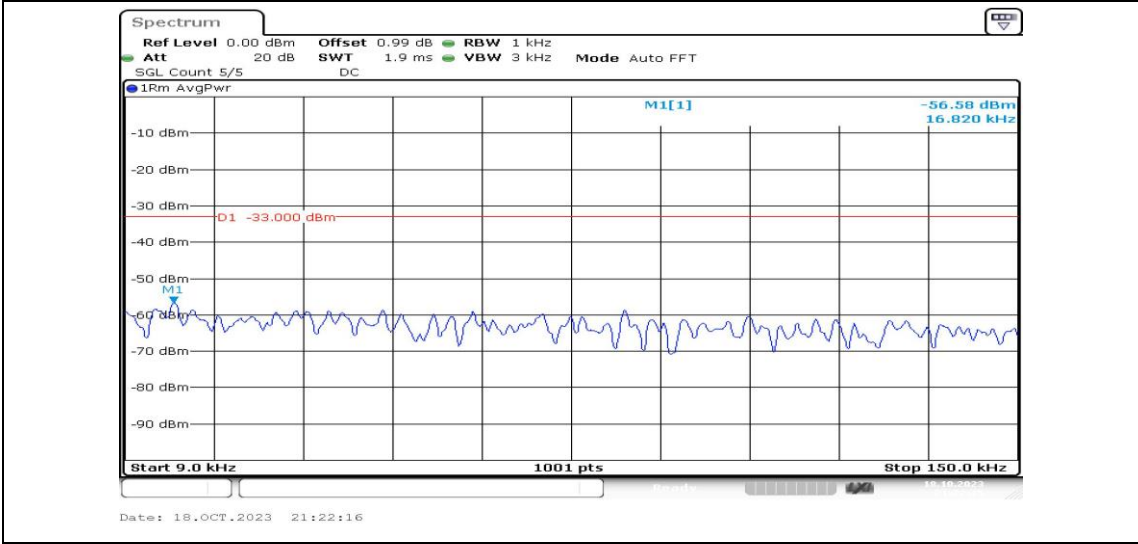

Band2-15MHz-QPSK-19125-1RB#0-Range4:1000~20000MHz-PASS

Band2-20MHz-QPSK-18700-1RB#0-Range1:0.009~0.15MHz-PASS