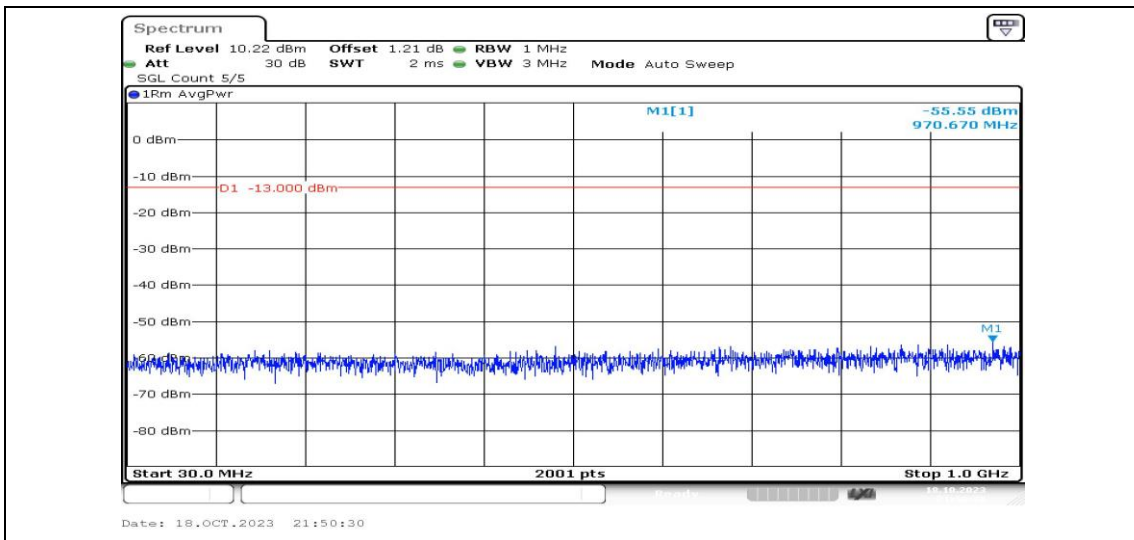

Band2-20MHz-QPSK-19100-1RB#0-Range3:30~1000MHz-PASS

Band2-20MHz-QPSK-19100-1RB#0-Range4:1000~20000MHz-PASS

Band2-10MHz-16QAM-18650-1RB#0-Range1:0.009~0.15MHz-PASS

Band2-10MHz-16QAM-18650-1RB#0-Range2:0.15~30MHz-PASS