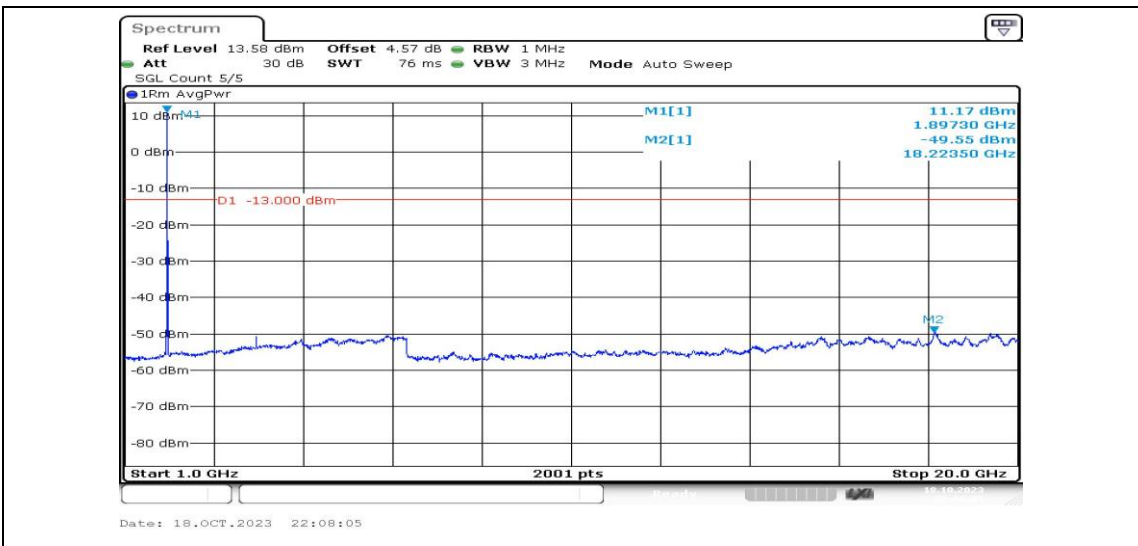

Band2-15MHz-16QAM-19125-1RB#0-Range3:30~1000MHz-PASS

Band2-15MHz-16QAM-19125-1RB#0-Range4:1000~20000MHz-PASS