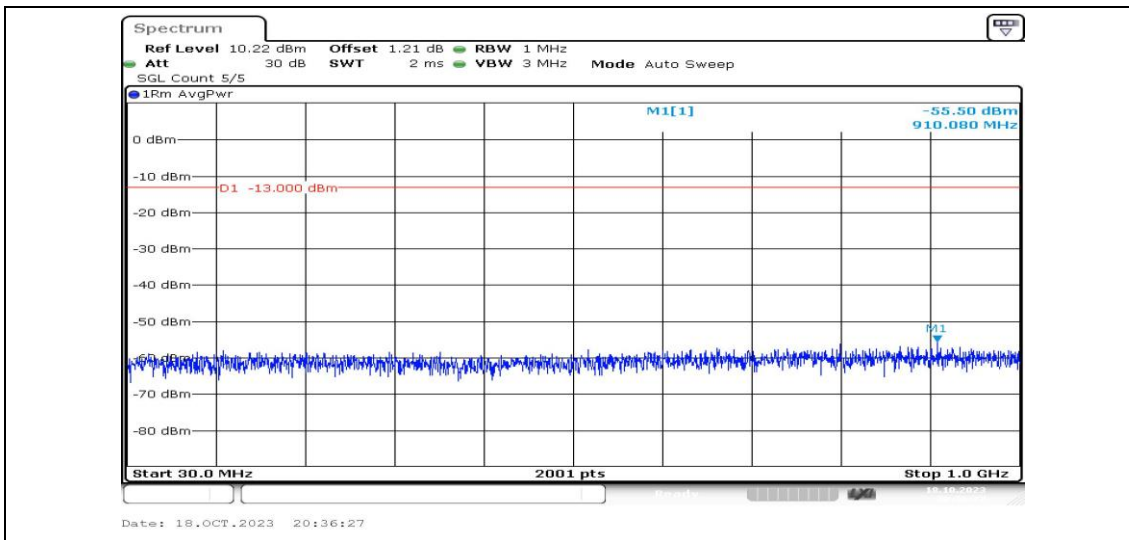

Band2-10MHz-QPSK-19150-1RB#0-Range3:30~1000MHz-PASS

Band2-10MHz-QPSK-19150-1RB#0-Range4:1000~20000MHz-PASS

Band2-15MHz-QPSK-18675-1RB#0-Range1:0.009~0.15MHz-PASS

Band2-15MHz-QPSK-18675-1RB#0-Range2:0.15~30MHz-PASS