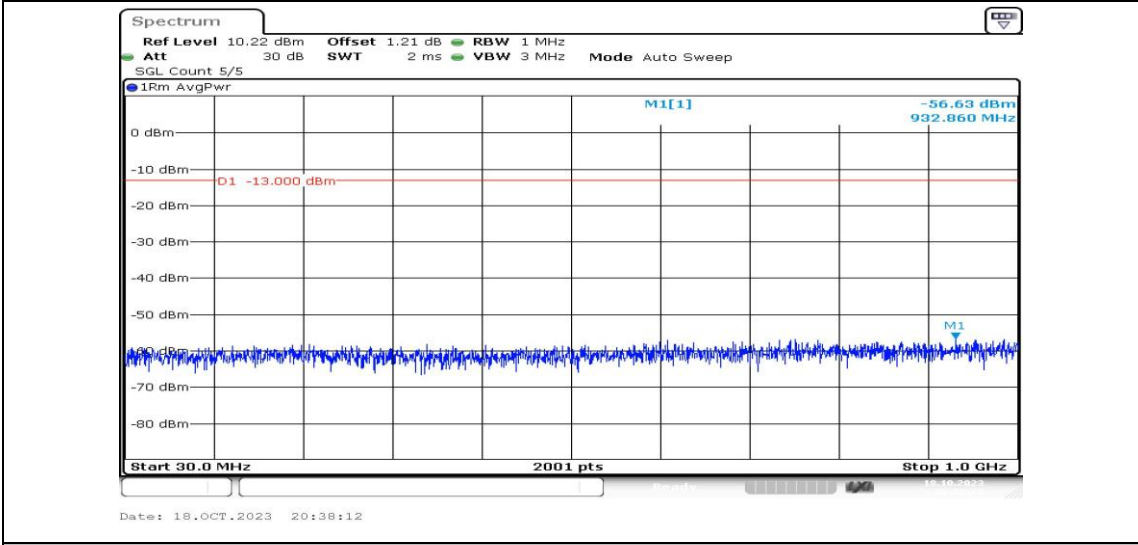

Band2-15MHz-QPSK-18900-1RB#0-Range3:30~100MHz-PASS

Band2-15MHz-QPSK-18900-1RB#0-Range4:1000~20000MHz-PASS

Band2-15MHz-QPSK-19125-1RB#0-Range1:0.009~0.15MHz-PASS

Band2-15MHz-QPSK-19125-1RB#0-Range2:0.15~30MHz-PASS