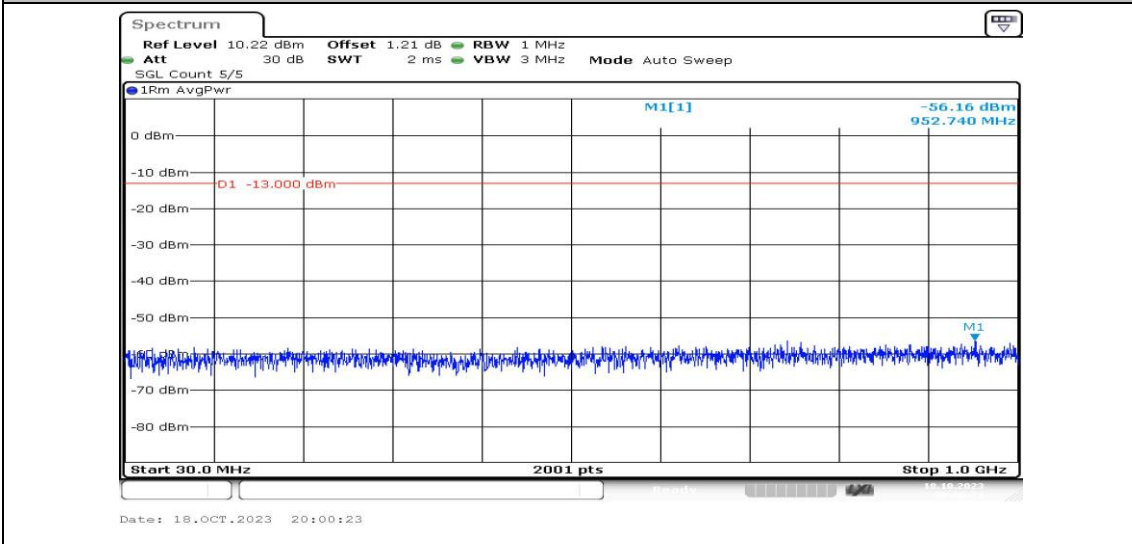

Band2-10MHz-QPSK-18650-1RB#0-Range3:30~1000MHz-PASS

Band2-10MHz-QPSK-18650-1RB#0-Range4:1000~20000MHz-PASS

Band2-10MHz-QPSK-18900-1RB#0-Range1:0.009~0.15MHz-PASS

Band2-10MHz-QPSK-18900-1RB#0-Range2:0.15~30MHz-PASS