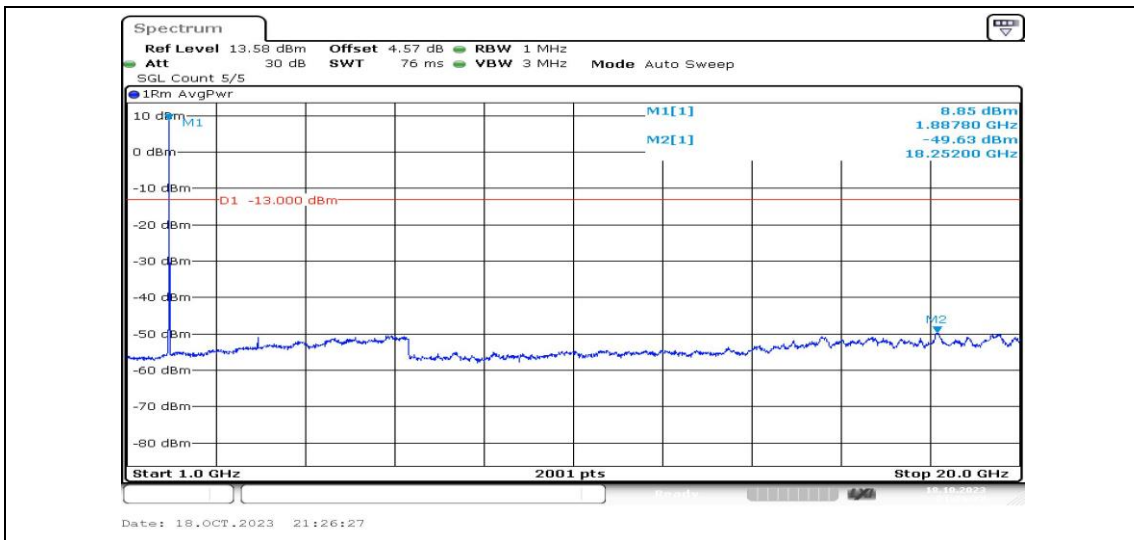

Band2-20MHz-QPSK-19100-1RB#0-Range3:30~1000MHz-PASS

Band2-20MHz-QPSK-19100-1RB#0-Range4:1000~20000MHz-PASS