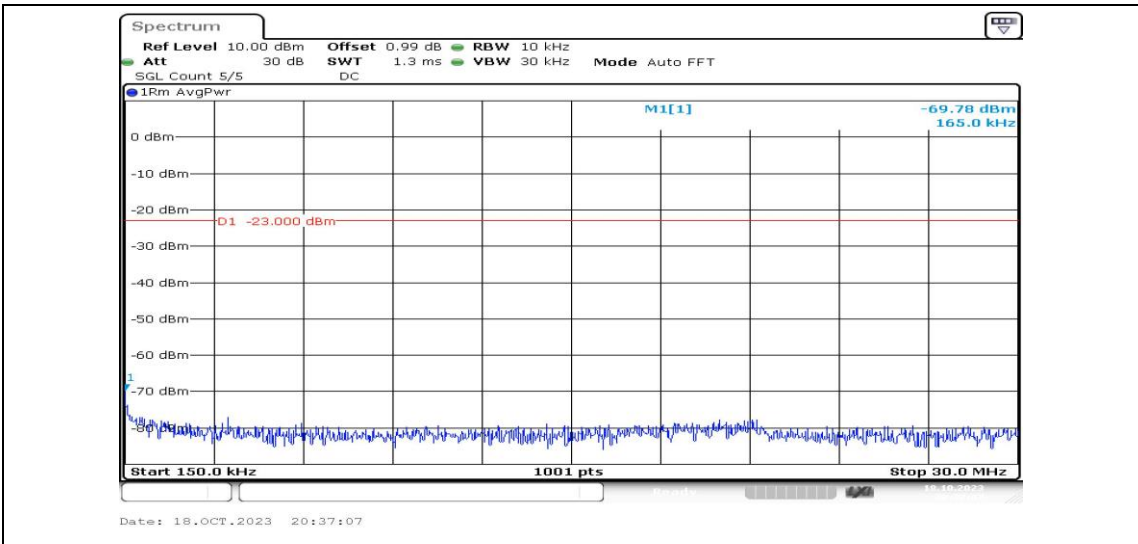

Band2-15MHz-QPSK-18900-1RB#0-Range1:0.009~0.15MHz-PASS

Band2-15MHz-QPSK-18900-1RB#0-Range2:0.15~30MHz-PASS