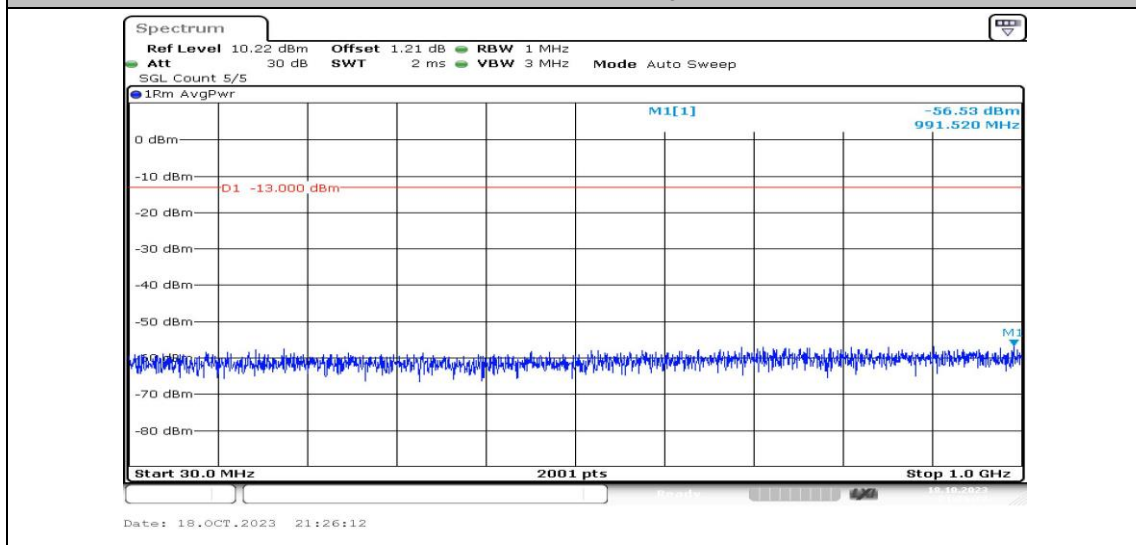

Band2-20MHz-QPSK-18900-1RB#0-Range3:30~100MHz-PASS

Band2-20MHz-QPSK-18900-1RB#0-Range4:1000~20000MHz-PASS

Band2-20MHz-QPSK-19100-1RB#0-Range1:0.009~0.15MHz-PASS

Band2-20MHz-QPSK-19100-1RB#0-Range2:0.15~30MHz-PASS