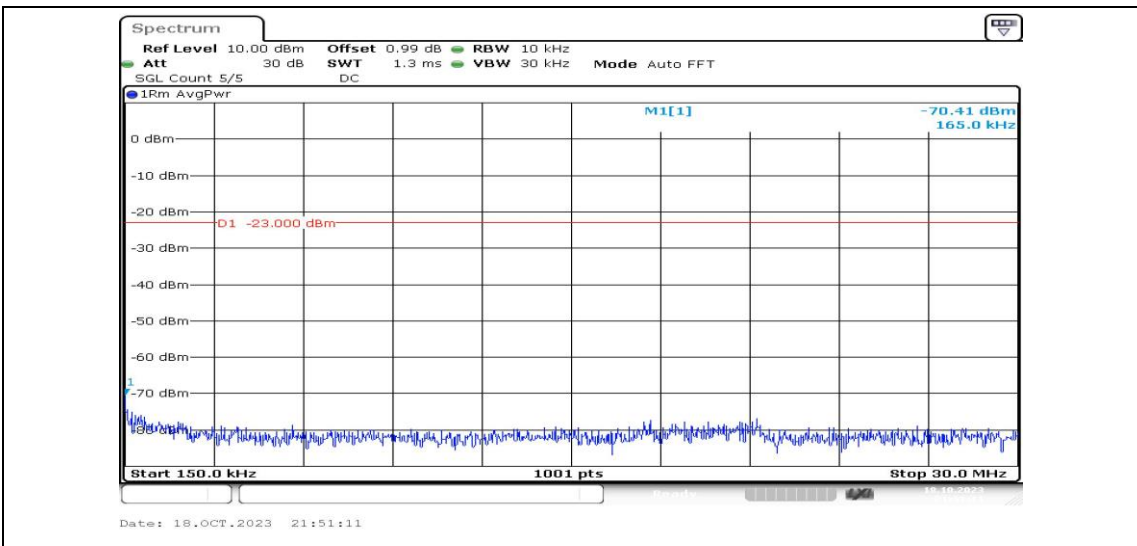

Band2-10MHz-16QAM-18900-1RB#0-Range1:0.009~0.15MHz-PASS

Band2-10MHz-16QAM-18900-1RB#0-Range2:0.15~30MHz-PASS