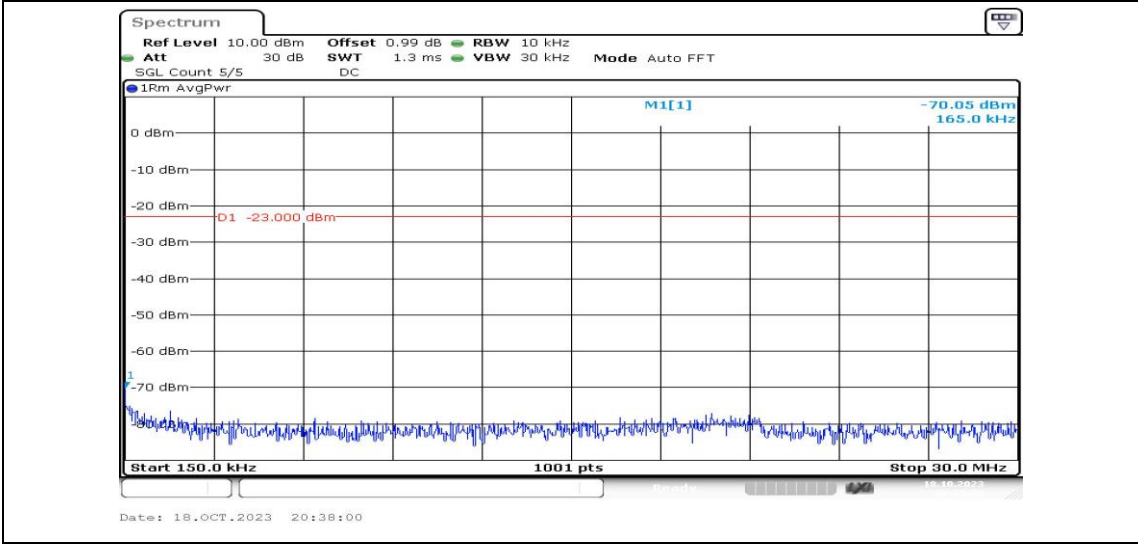

Band2-15MHz-QPSK-19125-1RB#0-Range1:0.009~0.15MHz-PASS

Band2-15MHz-QPSK-19125-1RB#0-Range2:0.15~30MHz-PASS