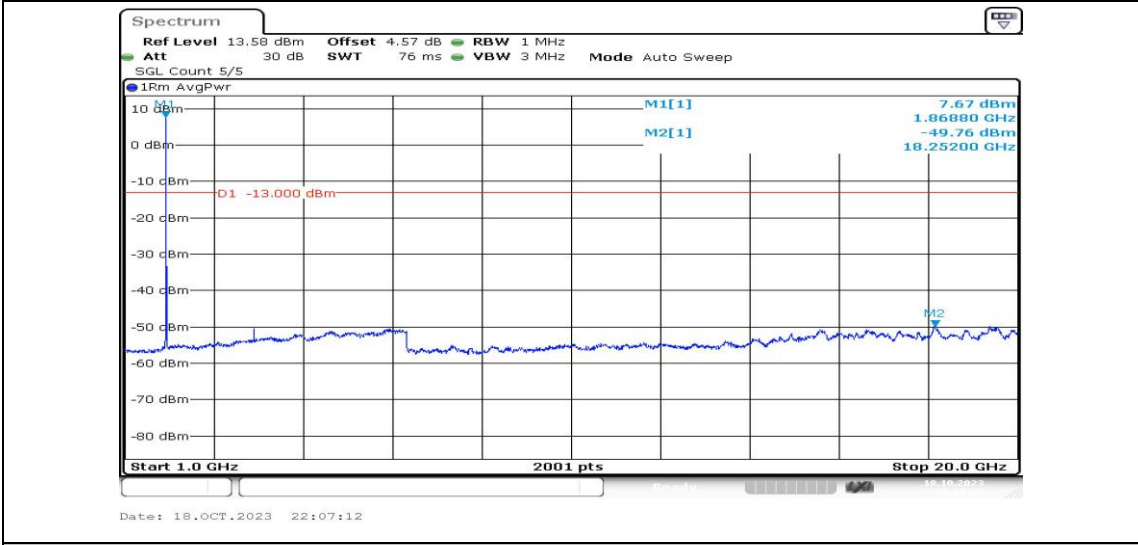

Band2-15MHz-16QAM-18900-1RB#0-Range3:30~1000MHz-PASS

Band2-15MHz-16QAM-18900-1RB#0-Range4:1000~20000MHz-PASS