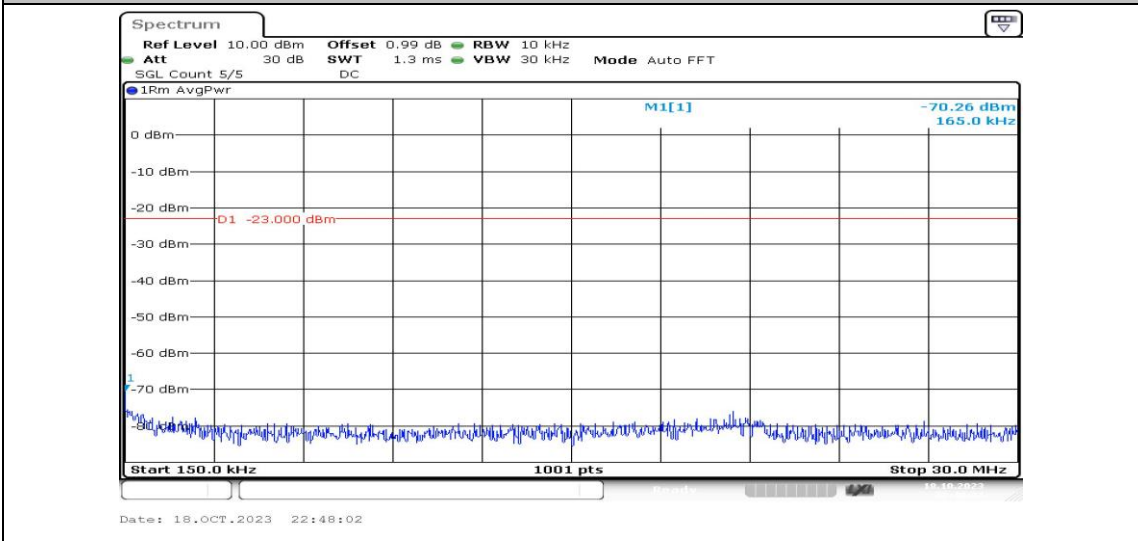

Band2-20MHz-16QAM-18700-1RB#0-Range1:0.009~0.15MHz-PASS

Band2-20MHz-16QAM-18700-1RB#0-Range2:0.15~30MHz-PASS