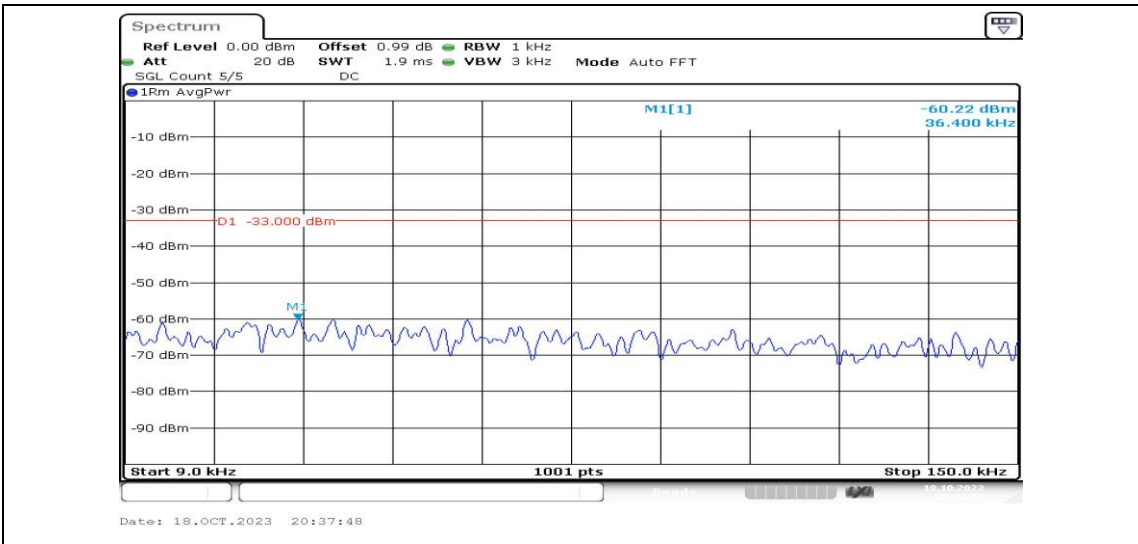

Band2-15MHz-QPSK-18900-1RB#0-Range4:1000~20000MHz-PASS

Band2-15MHz-QPSK-19125-1RB#0-Range1:0.009~0.15MHz-PASS