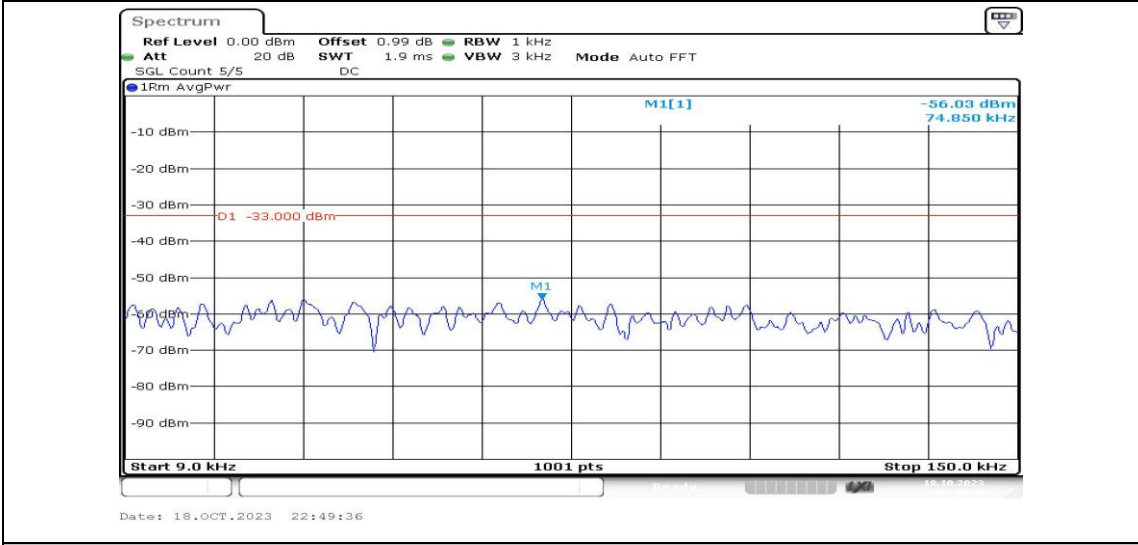

Band2-20MHz-16QAM-18700-1RB#0-Range4:1000~20000MHz-PASS

Band2-20MHz-16QAM-18900-1RB#0-Range1:0.009~0.15MHz-PASS