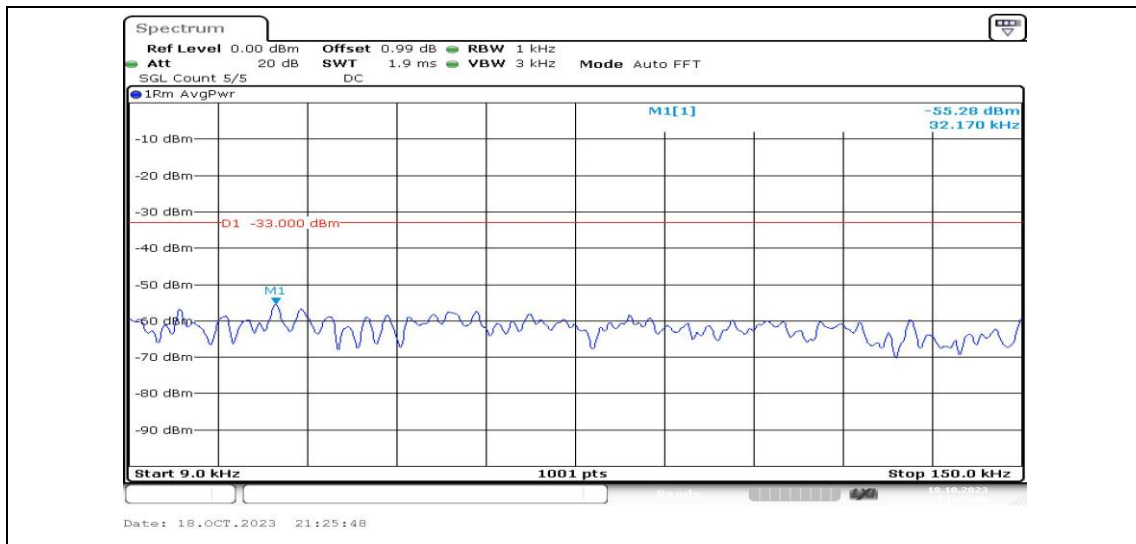

Band2-20MHz-QPSK-18900-1RB#0-Range4:1000~20000MHz-PASS

Band2-20MHz-QPSK-19100-1RB#0-Range1:0.009~0.15MHz-PASS