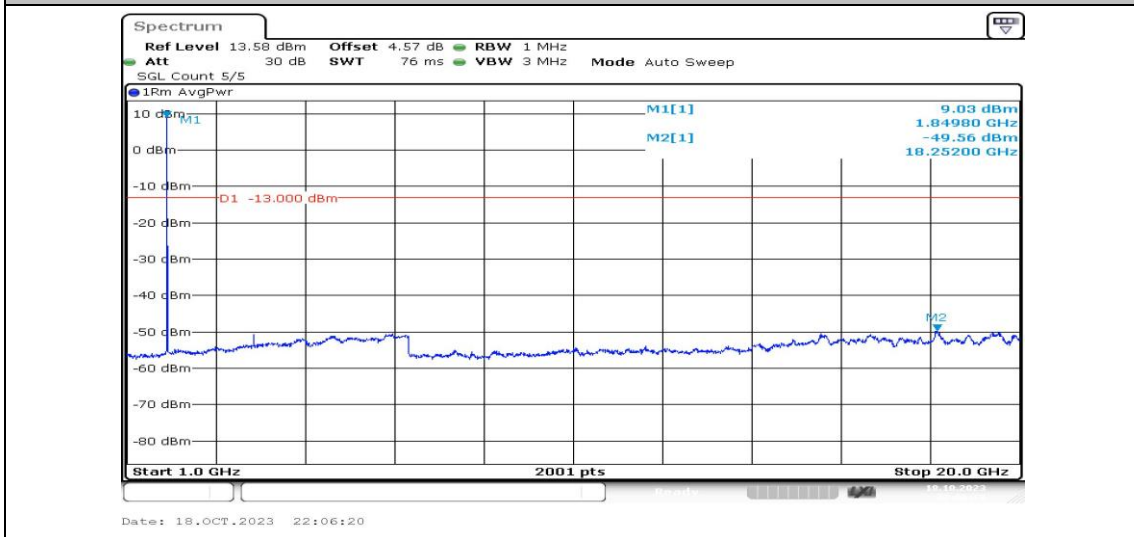

Band2-15MHz-16QAM-18675-1RB#0-Range3:30~1000MHz-PASS

Band2-15MHz-16QAM-18675-1RB#0-Range4:1000~20000MHz-PASS