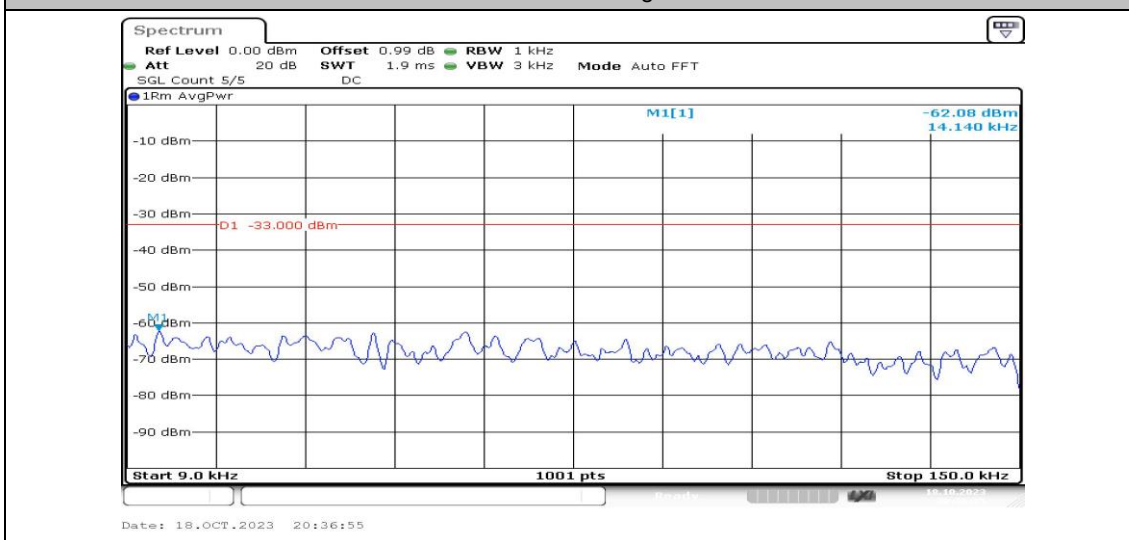

Band2-15MHz-QPSK-18675-1RB#0-Range4:1000~20000MHz-PASS

Band2-15MHz-QPSK-18900-1RB#0-Range1:0.009~0.15MHz-PASS