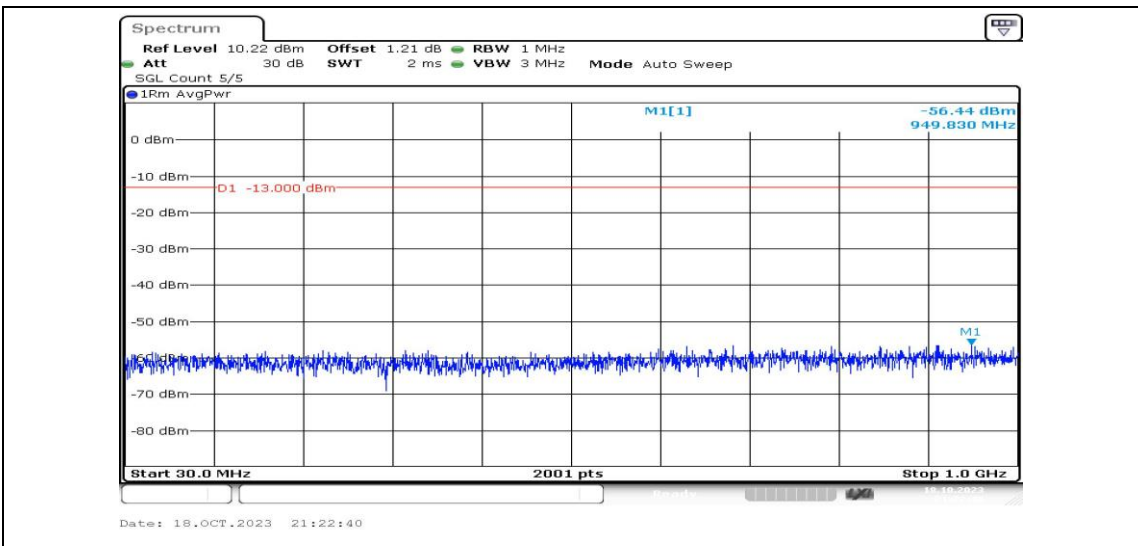

Band2-15MHz-QPSK-19125-1RB#0-Range3:30~1000MHz-PASS

Band2-15MHz-QPSK-19125-1RB#0-Range4:1000~20000MHz-PASS

Band2-20MHz-QPSK-18700-1RB#0-Range1:0.009~0.15MHz-PASS

Band2-20MHz-QPSK-18700-1RB#0-Range2:0.15~30MHz-PASS