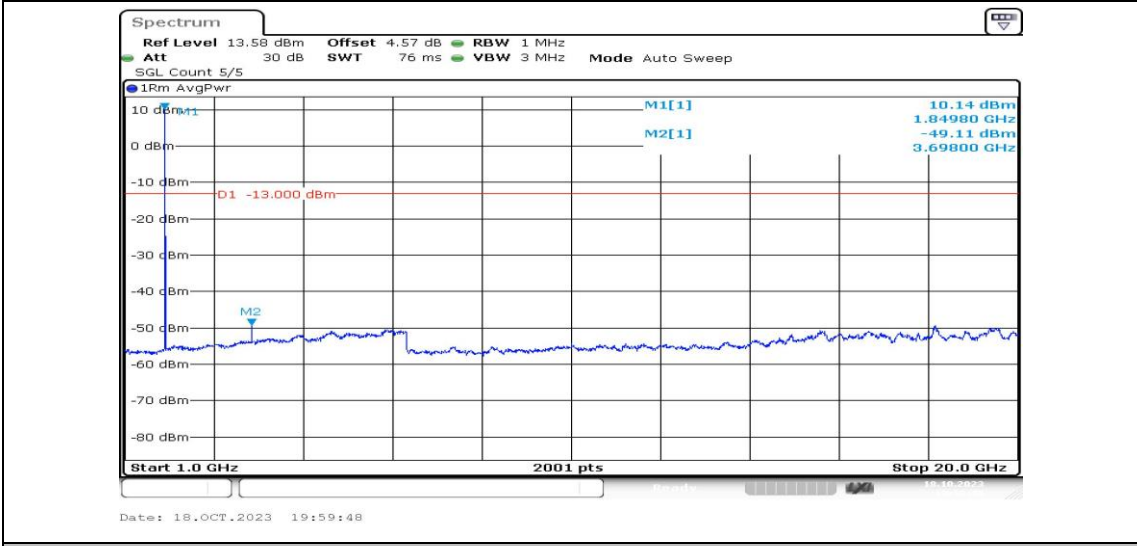

Band2-10MHz-QPSK-18650-1RB#0-Range3:30~1000MHz-PASS

Band2-10MHz-QPSK-18650-1RB#0-Range4:1000~20000MHz-PASS