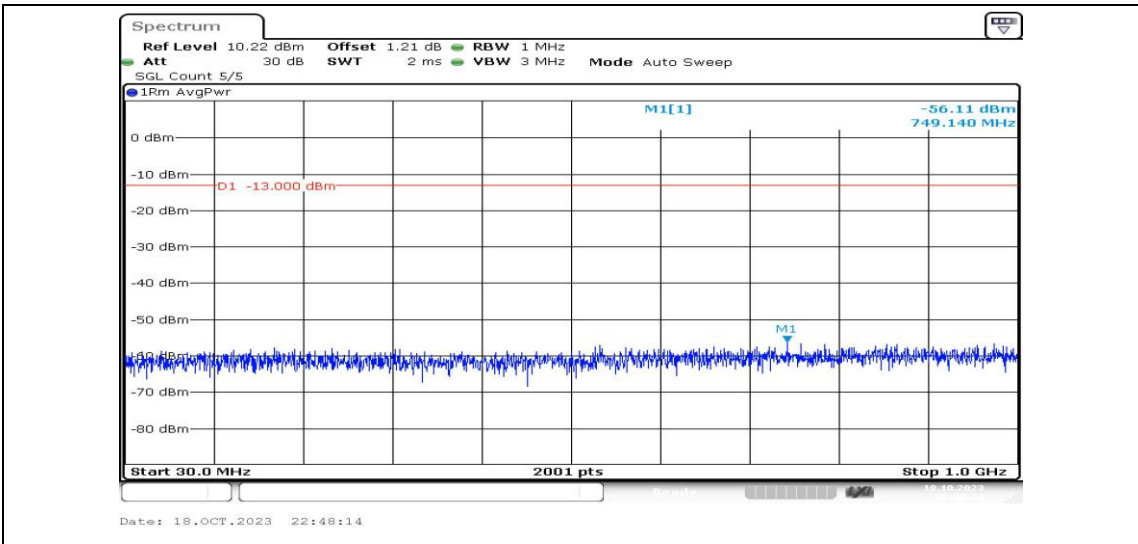

Band2-15MHz-16QAM-19125-1RB#0-Range3:30~1000MHz-PASS

Band2-15MHz-16QAM-19125-1RB#0-Range4:1000~20000MHz-PASS

Band2-20MHz-16QAM-18700-1RB#0-Range1:0.009~0.15MHz-PASS

Band2-20MHz-16QAM-18700-1RB#0-Range2:0.15~30MHz-PASS