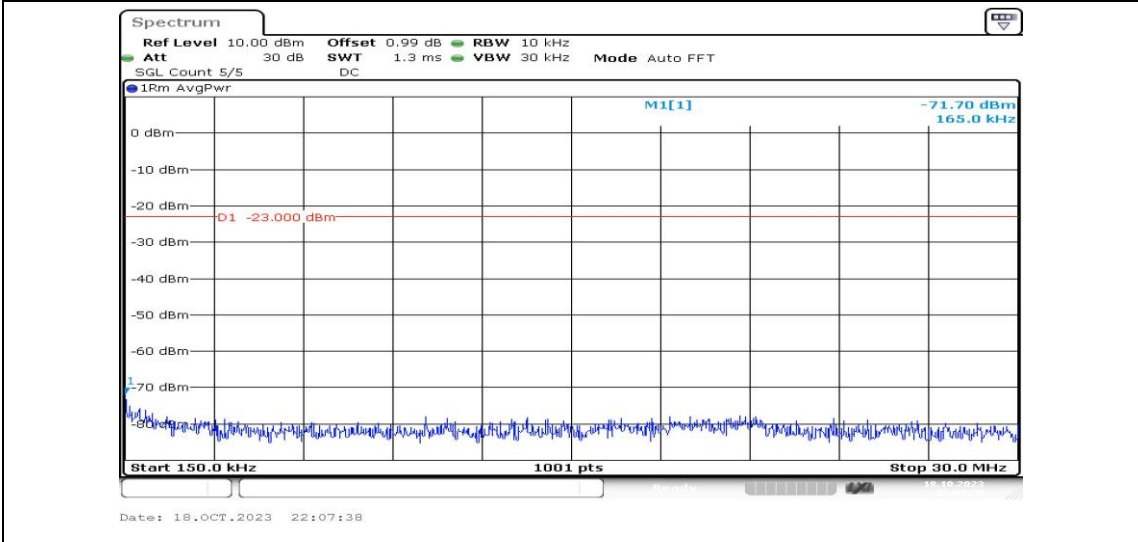

Band2-15MHz-16QAM-19125-1RB#0-Range1:0.009~0.15MHz-PASS

Band2-15MHz-16QAM-19125-1RB#0-Range2:0.15~30MHz-PASS