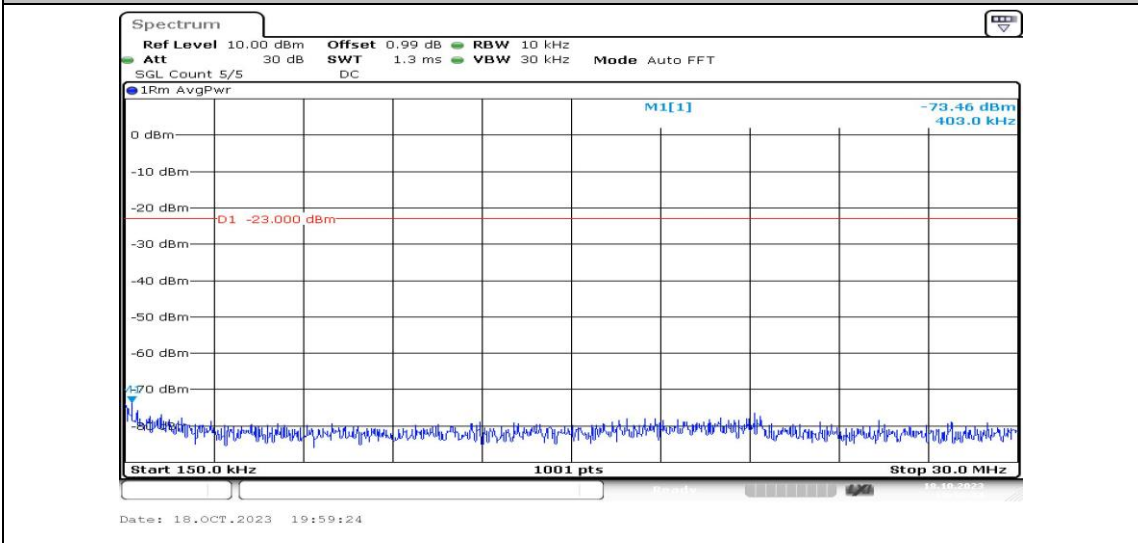

Band2-10MHz-QPSK-18650-1RB#0-Range1:0.009~0.15MHz-PASS

Band2-10MHz-QPSK-18650-1RB#0-Range2:0.15~30MHz-PASS