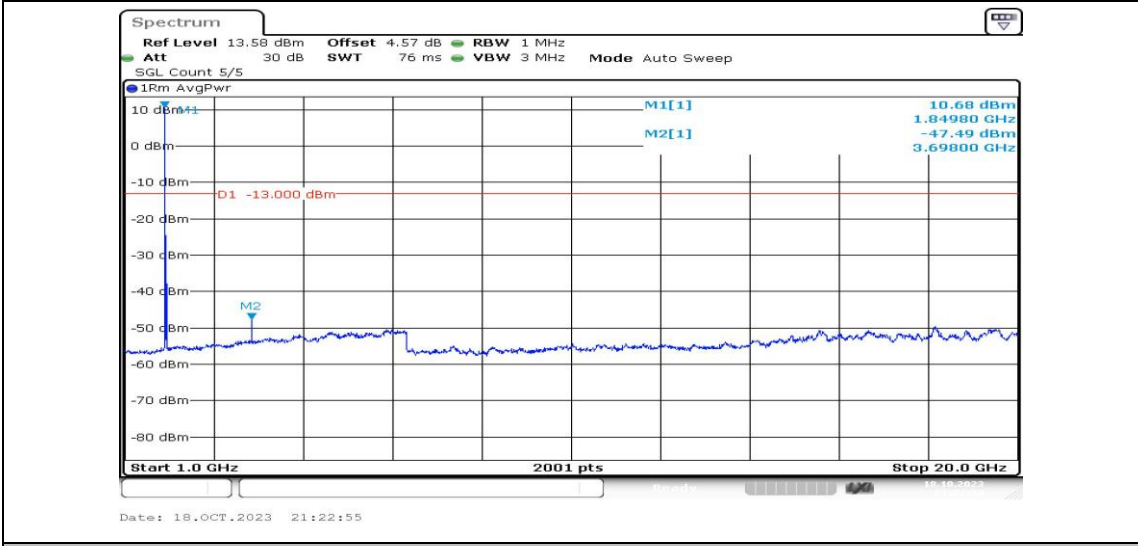

Band2-20MHz-QPSK-18700-1RB#0-Range3:30~1000MHz-PASS

Band2-20MHz-QPSK-18700-1RB#0-Range4:1000~20000MHz-PASS