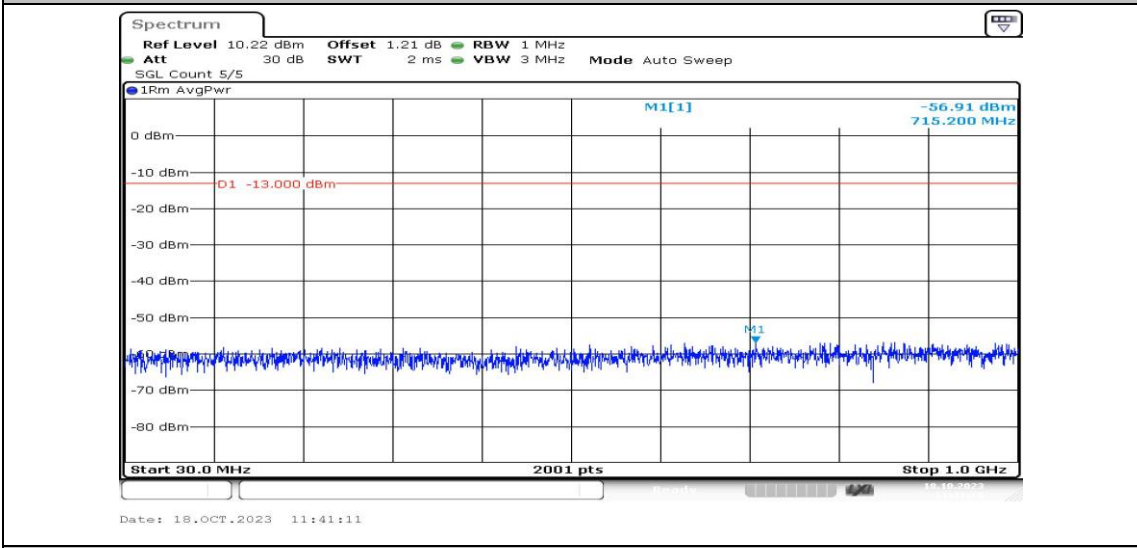

Band2-5MHz-QPSK-19175-1RB#0-Range3:30~1000MHz-PASS

Band2-5MHz-QPSK-19175-1RB#0-Range4:1000~20000MHz-PASS

Band2-5MHz-16QAM-19175-1RB#0-Range1:0.009~0.15MHz-PASS

Band2-5MHz-16QAM-19175-1RB#0-Range2:0.15~30MHz-PASS