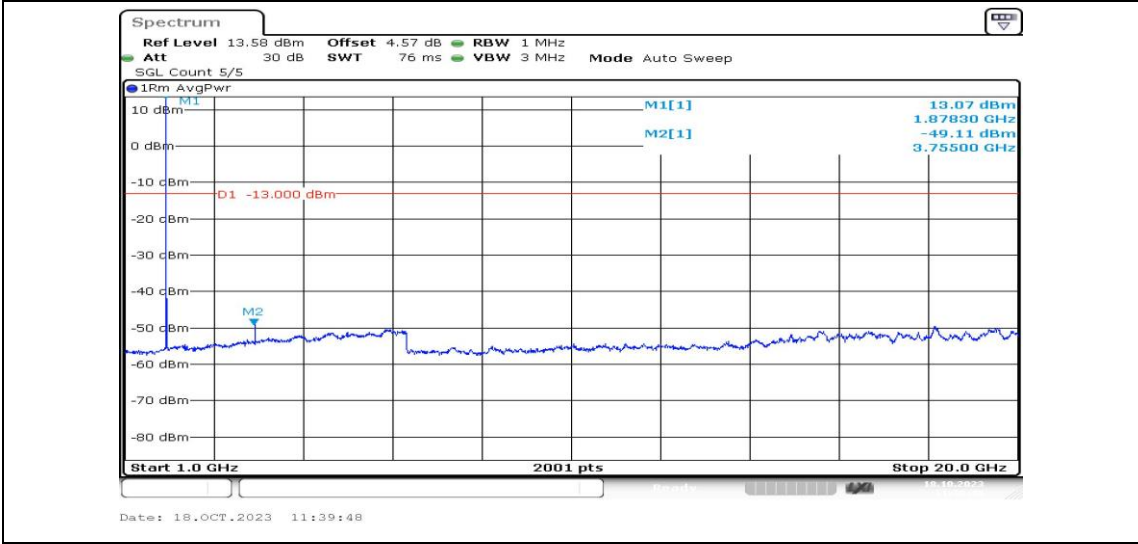

Band2-5MHz-16QAM-18900-1RB#0-Range3:30~1000MHz-PASS

Band2-5MHz-16QAM-18900-1RB#0-Range4:1000~20000MHz-PASS

Band2-5MHz-QPSK-19175-1RB#0-Range1:0.009~0.15MHz-PASS

Band2-5MHz-QPSK-19175-1RB#0-Range2:0.15~30MHz-PASS