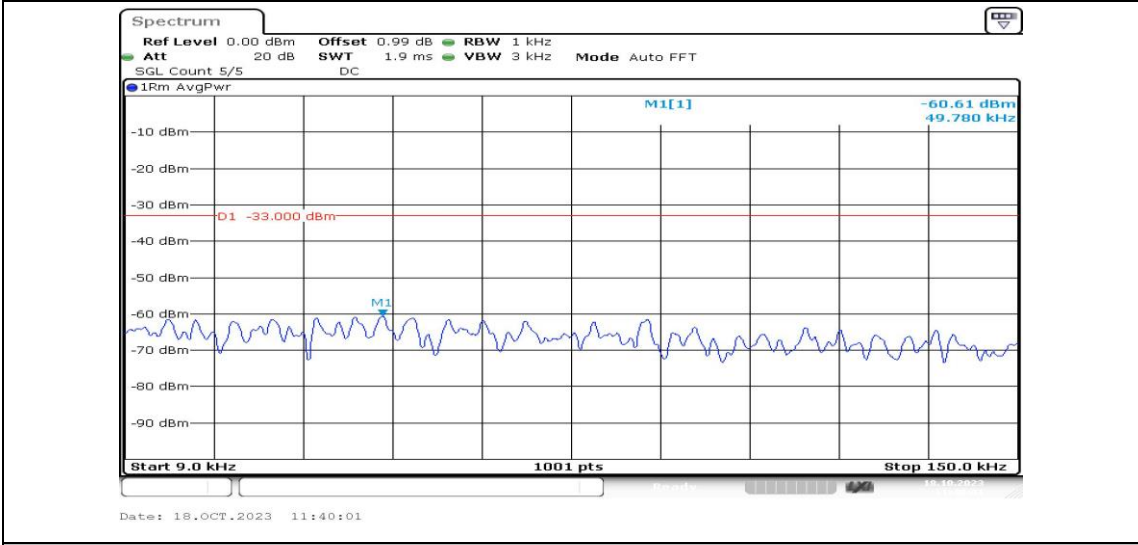

Band2-5MHz-16QAM-18900-1RB#0-Range3:30~1000MHz-PASS

Band2-5MHz-16QAM-18900-1RB#0-Range4:1000~20000MHz-PASS

Band2-5MHz-QPSK-19175-1RB#0-Range1:0.009~0.15MHz-PASS

Band2-5MHz-QPSK-19175-1RB#0-Range2:0.15~30MHz-PASS