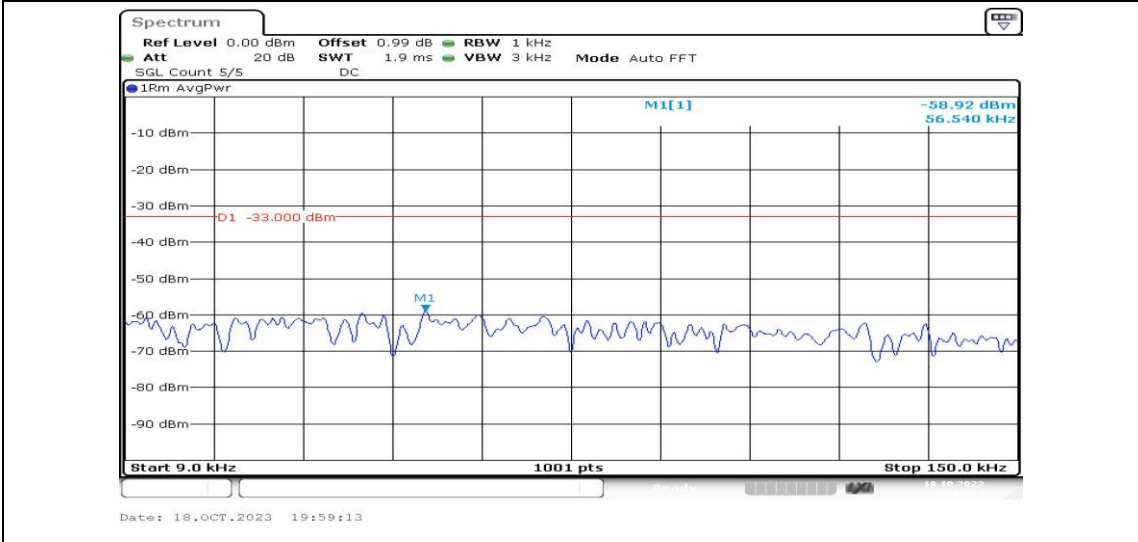

Band2-5MHz-16QAM-19175-1RB#0-Range4:1000~20000MHz-PASS

Band2-10MHz-QPSK-18650-1RB#0-Range1:0.009~0.15MHz-PASS