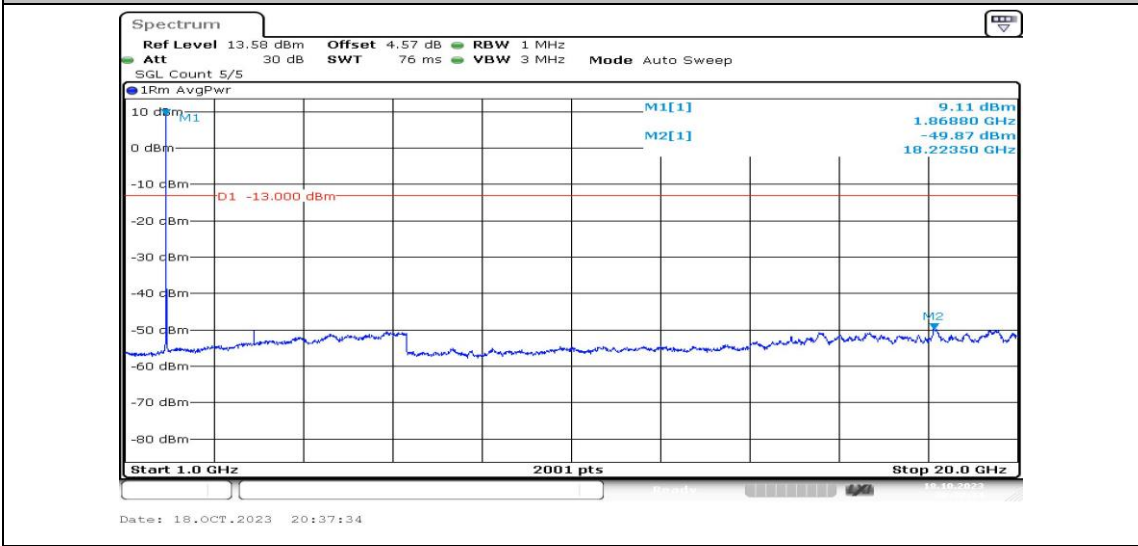

Band2-15MHz-QPSK-18900-1RB#0-Range3:30~100MHz-PASS

Band2-15MHz-QPSK-18900-1RB#0-Range4:1000~20000MHz-PASS