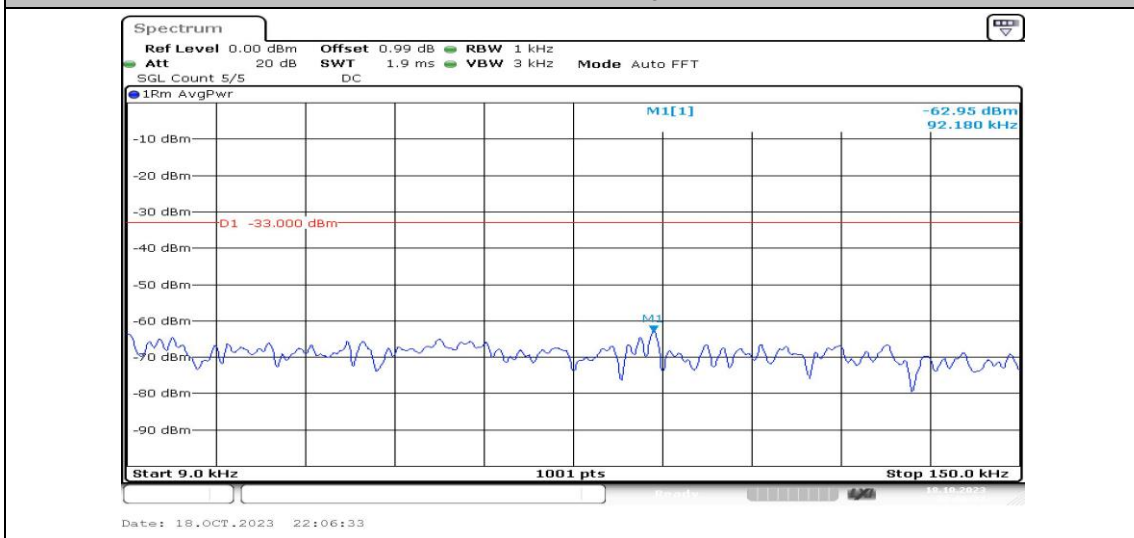

Band2-15MHz-16QAM-18675-1RB#0-Range4:1000~20000MHz-PASS

Band2-15MHz-16QAM-18900-1RB#0-Range1:0.009~0.15MHz-PASS