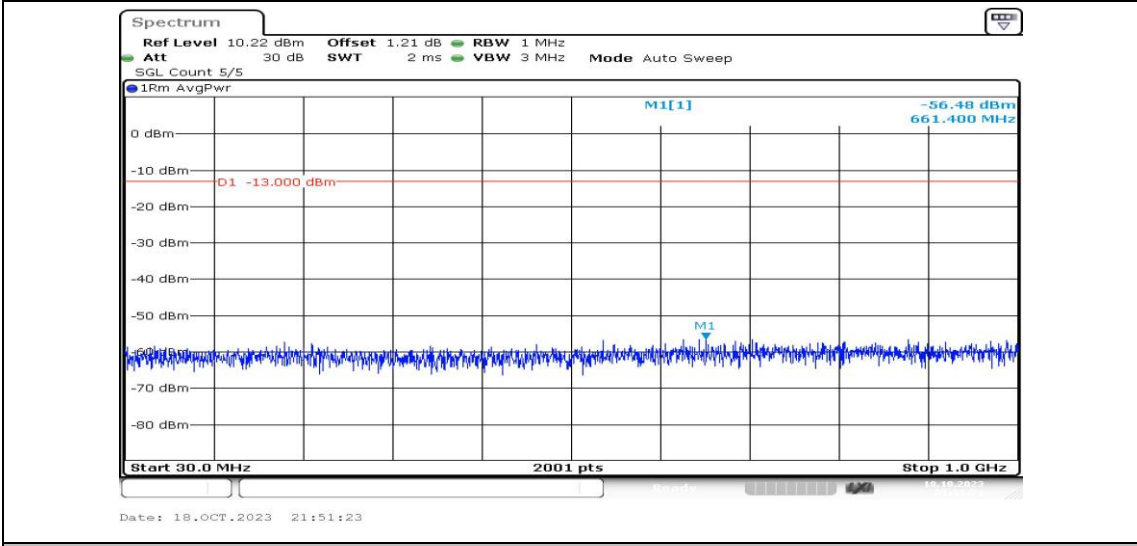

Band2-10MHz-16QAM-18650-1RB#0-Range3:30~1000MHz-PASS

Band2-10MHz-16QAM-18650-1RB#0-Range4:1000~20000MHz-PASS

Band2-10MHz-16QAM-18900-1RB#0-Range1:0.009~0.15MHz-PASS

Band2-10MHz-16QAM-18900-1RB#0-Range2:0.15~30MHz-PASS