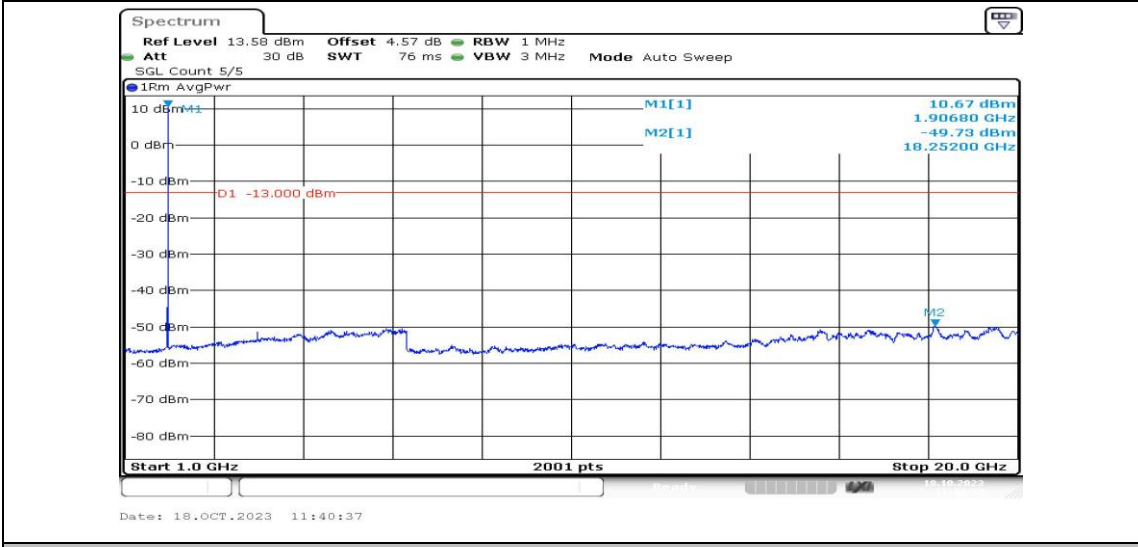

Band2-5MHz-QPSK-19175-1RB#0-Range3:30~1000MHz-PASS

Band2-5MHz-QPSK-19175-1RB#0-Range4:1000~20000MHz-PASS