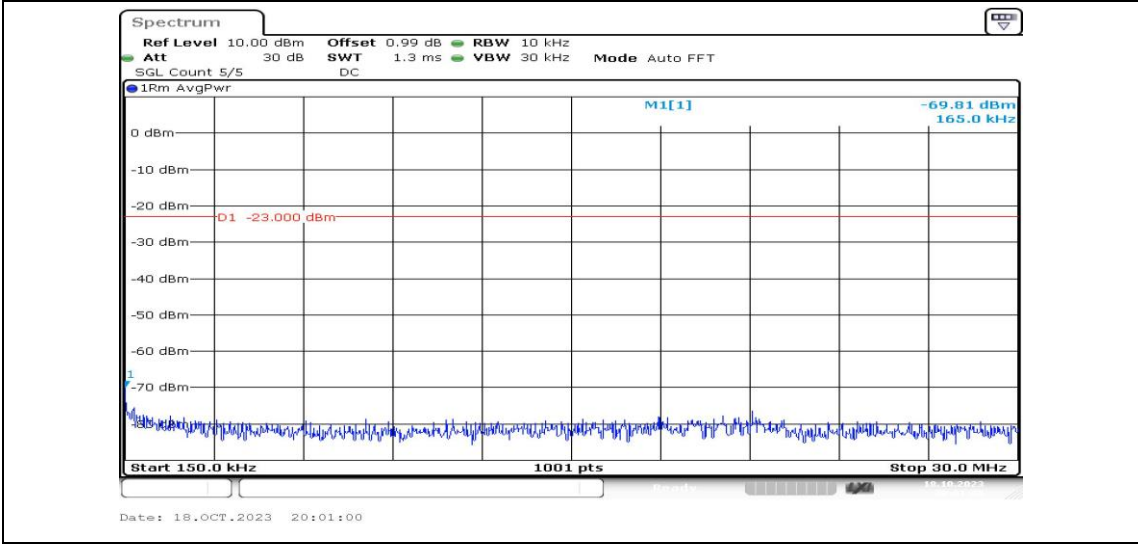

Band2-10MHz-QPSK-19150-1RB#0-Range1:0.009~0.15MHz-PASS

Band2-10MHz-QPSK-19150-1RB#0-Range2:0.15~30MHz-PASS