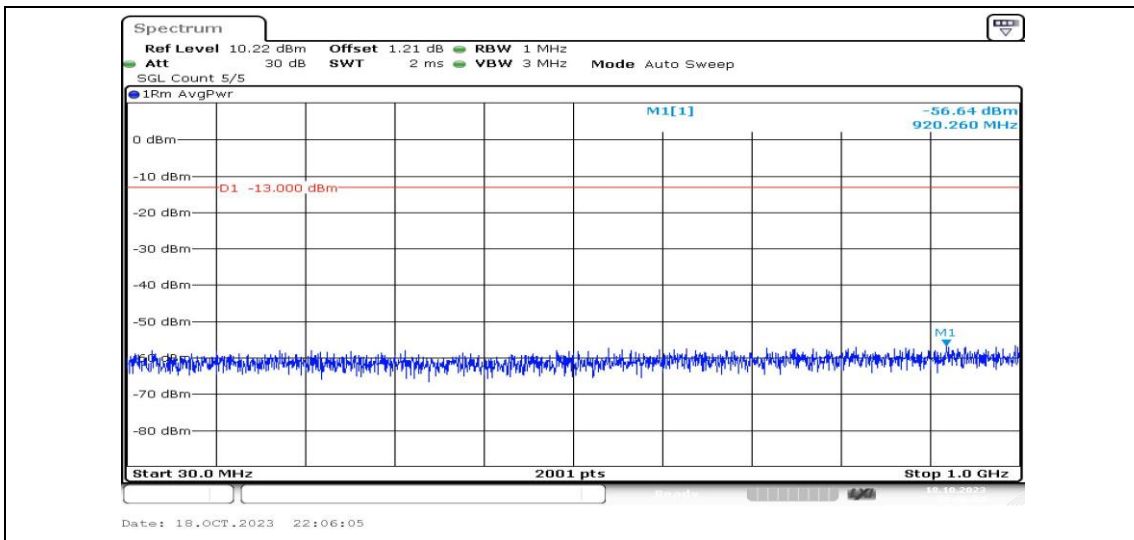

Band2-10MHz-16QAM-19150-1RB#0-Range3:30~1000MHz-PASS

Band2-10MHz-16QAM-19150-1RB#0-Range4:1000~20000MHz-PASS

Band2-15MHz-16QAM-18675-1RB#0-Range1:0.009~0.15MHz-PASS

Band2-15MHz-16QAM-18675-1RB#0-Range2:0.15~30MHz-PASS