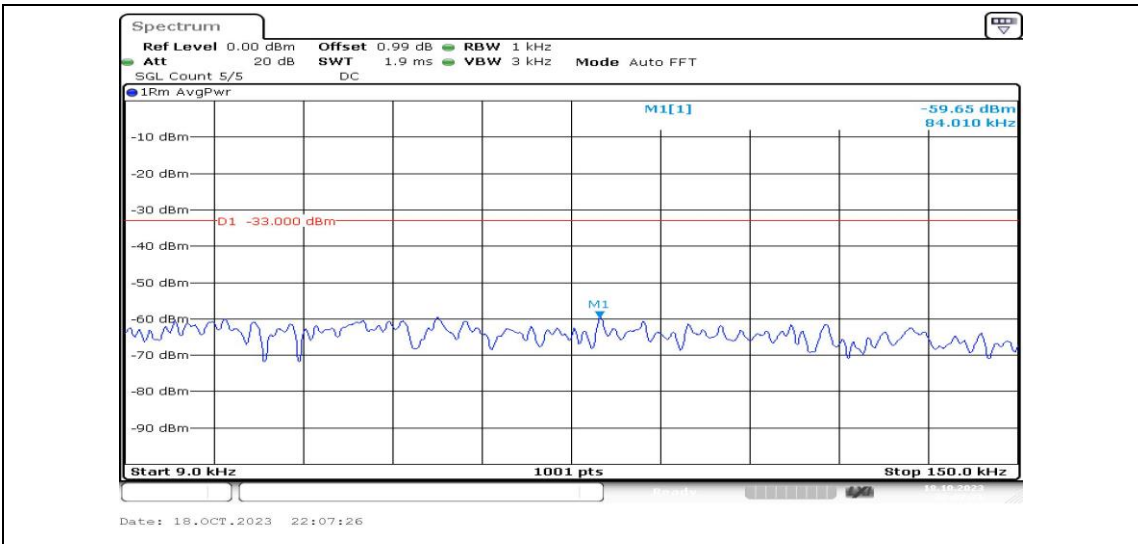

Band2-15MHz-16QAM-18900-1RB#0-Range4:1000~20000MHz-PASS

Band2-15MHz-16QAM-19125-1RB#0-Range1:0.009~0.15MHz-PASS