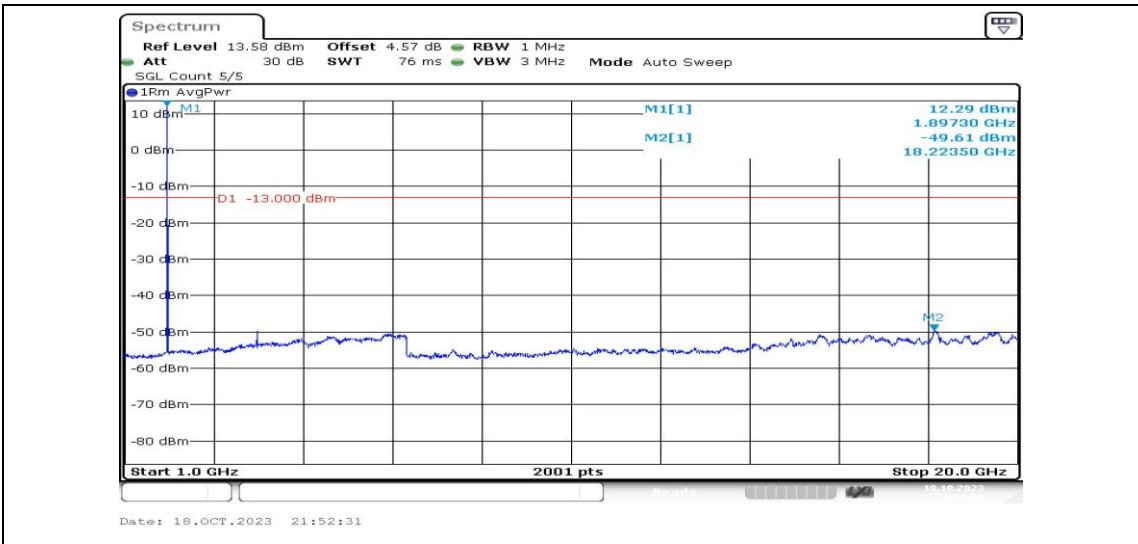

Band2-10MHz-16QAM-19150-1RB#0-Range3:30~1000MHz-PASS

Band2-10MHz-16QAM-19150-1RB#0-Range4:1000~20000MHz-PASS