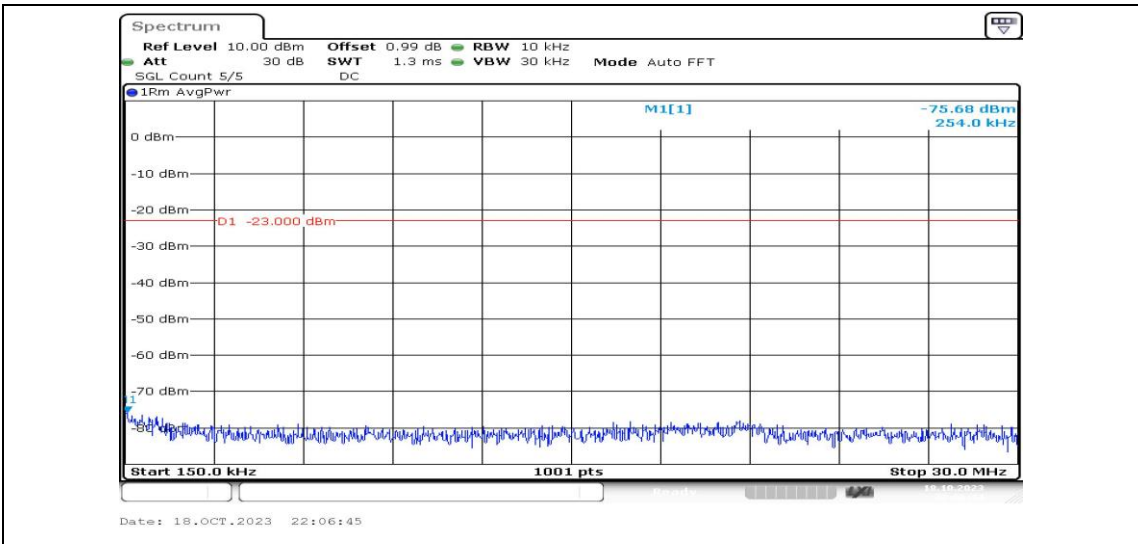

Band2-15MHz-16QAM-18900-1RB#0-Range1:0.009~0.15MHz-PASS

Band2-15MHz-16QAM-18900-1RB#0-Range2:0.15~30MHz-PASS