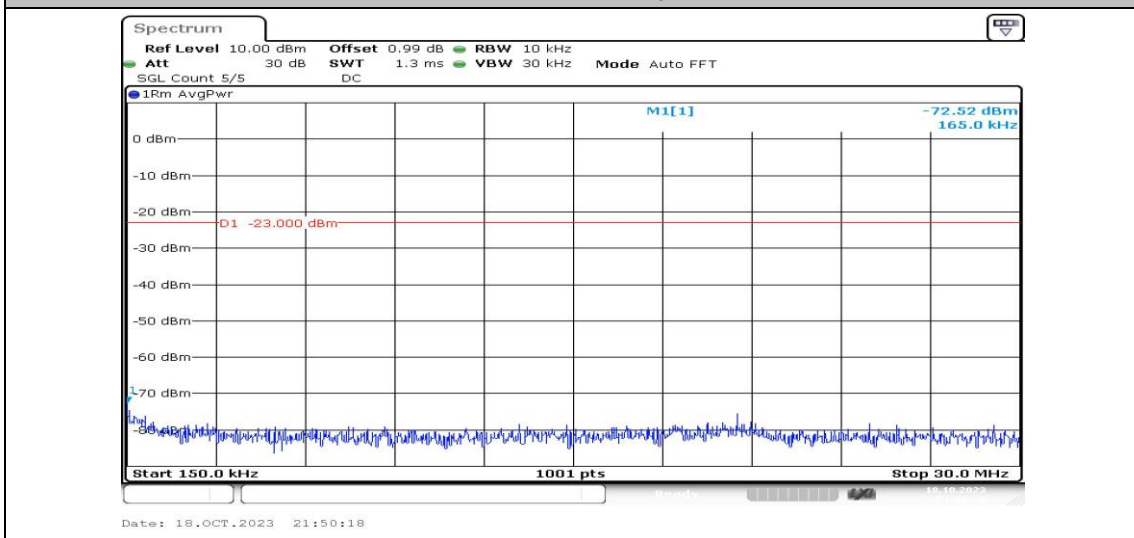

Band2-10MHz-16QAM-18650-1RB#0-Range1:0.009~0.15MHz-PASS

Band2-10MHz-16QAM-18650-1RB#0-Range2:0.15~30MHz-PASS