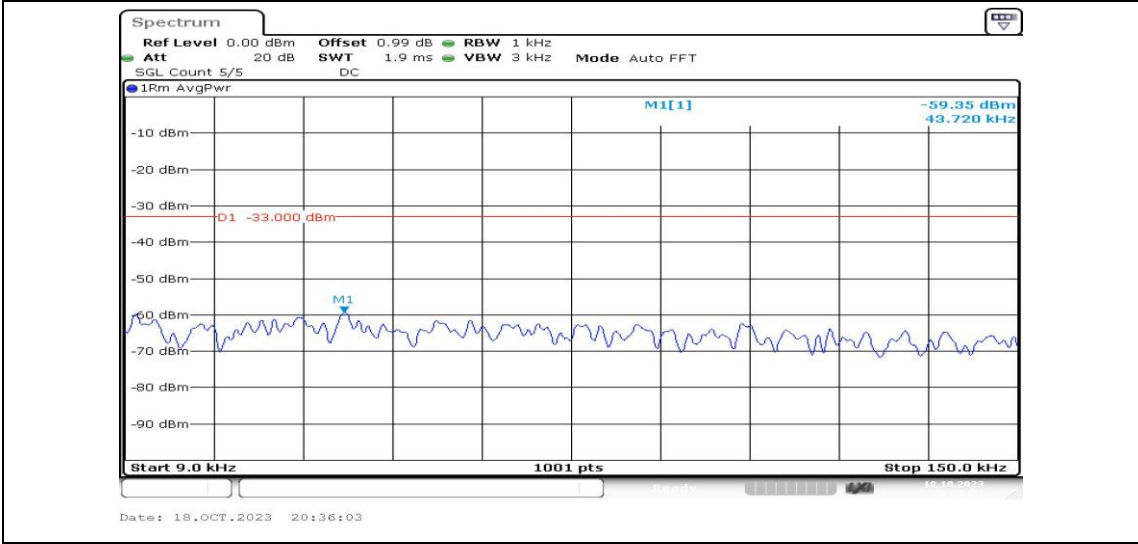

Band2-10MHz-QPSK-19150-1RB#0-Range4:1000~20000MHz-PASS

Band2-15MHz-QPSK-18675-1RB#0-Range1:0.009~0.15MHz-PASS