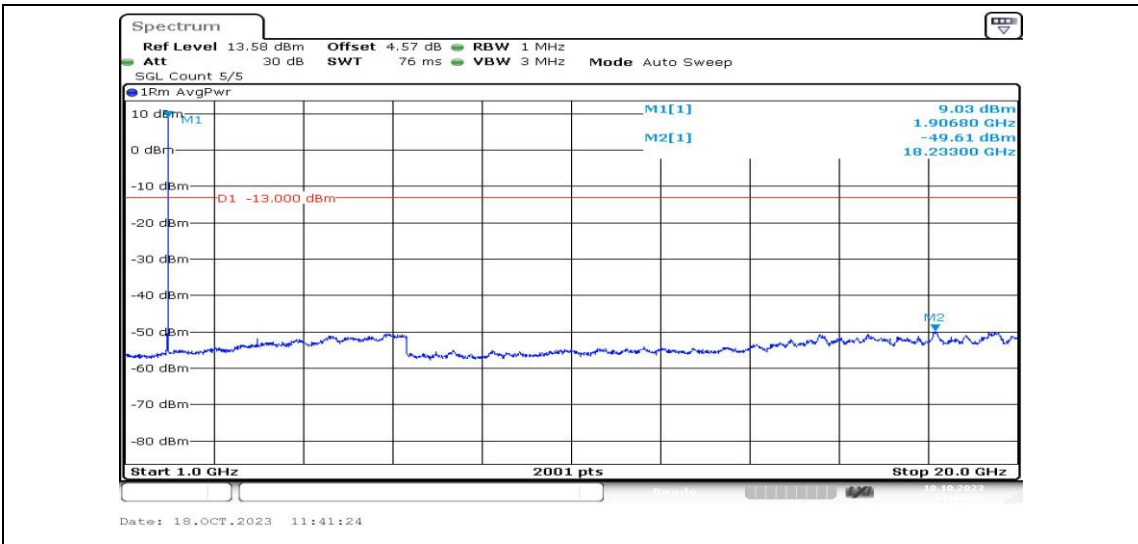

Band2-5MHz-16QAM-19175-1RB#0-Range3:30~1000MHz-PASS

Band2-5MHz-16QAM-19175-1RB#0-Range4:1000~20000MHz-PASS