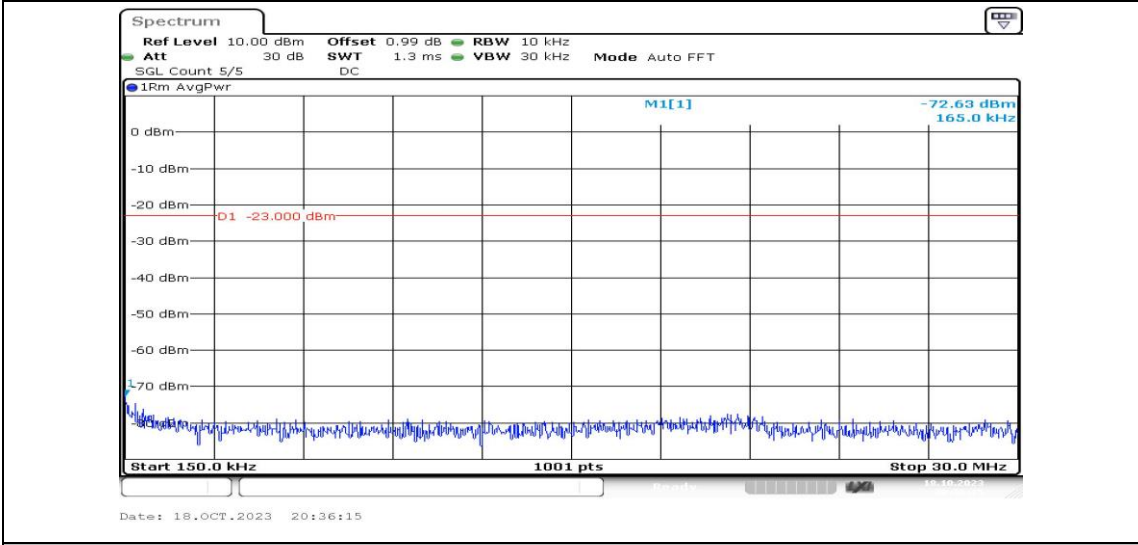

Band2-15MHz-QPSK-18675-1RB#0-Range1:0.009~0.15MHz-PASS

Band2-15MHz-QPSK-18675-1RB#0-Range2:0.15~30MHz-PASS