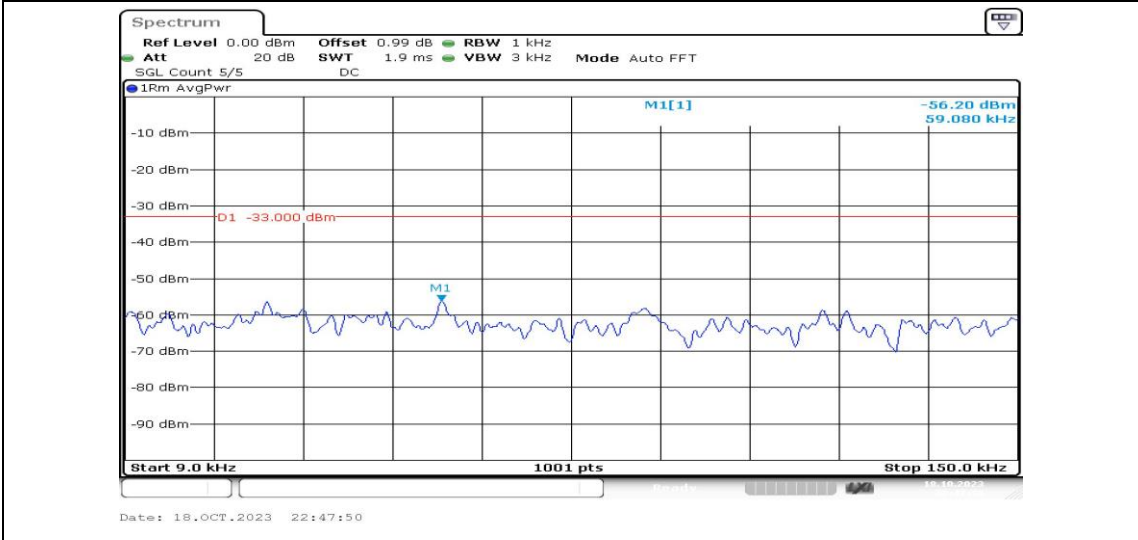

Band2-15MHz-16QAM-19125-1RB#0-Range4:1000~20000MHz-PASS

Band2-20MHz-16QAM-18700-1RB#0-Range1:0.009~0.15MHz-PASS