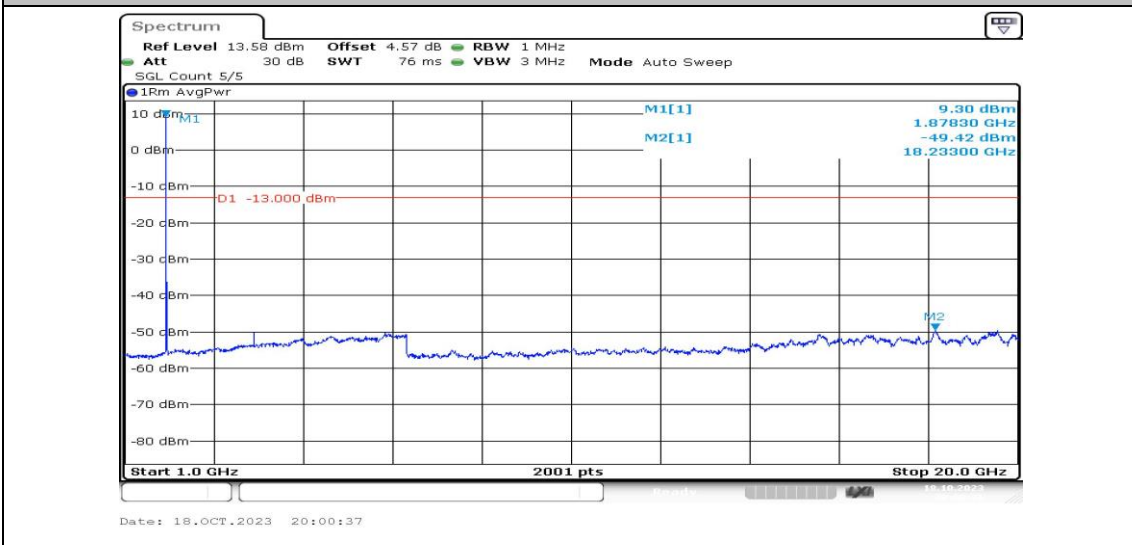

Band2-10MHz-QPSK-18900-1RB#0-Range3:30~100MHz-PASS

Band2-10MHz-QPSK-18900-1RB#0-Range4:1000~20000MHz-PASS