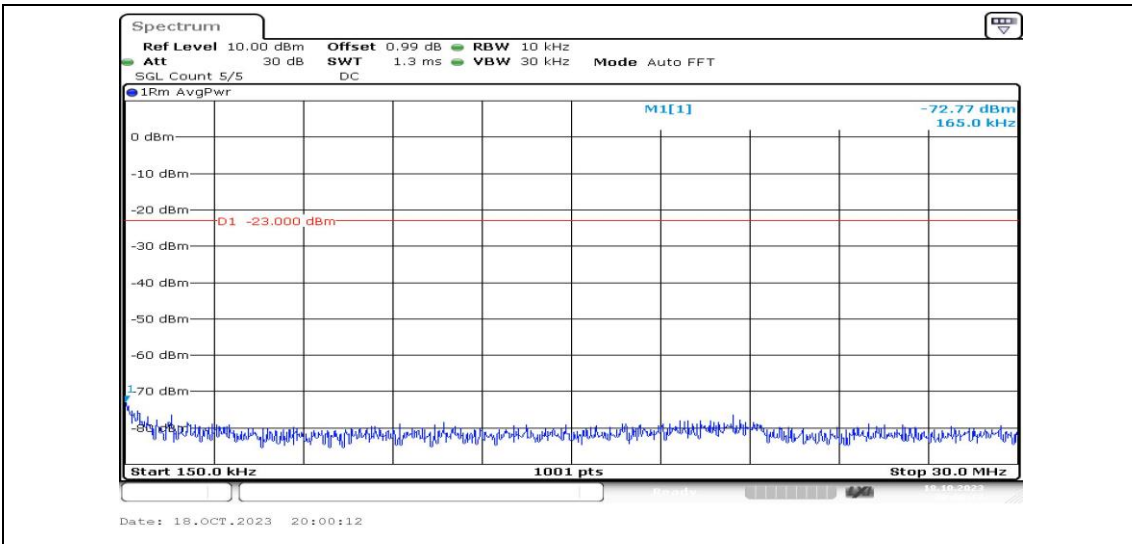

Band2-10MHz-QPSK-18900-1RB#0-Range1:0.009~0.15MHz-PASS

Band2-10MHz-QPSK-18900-1RB#0-Range2:0.15~30MHz-PASS