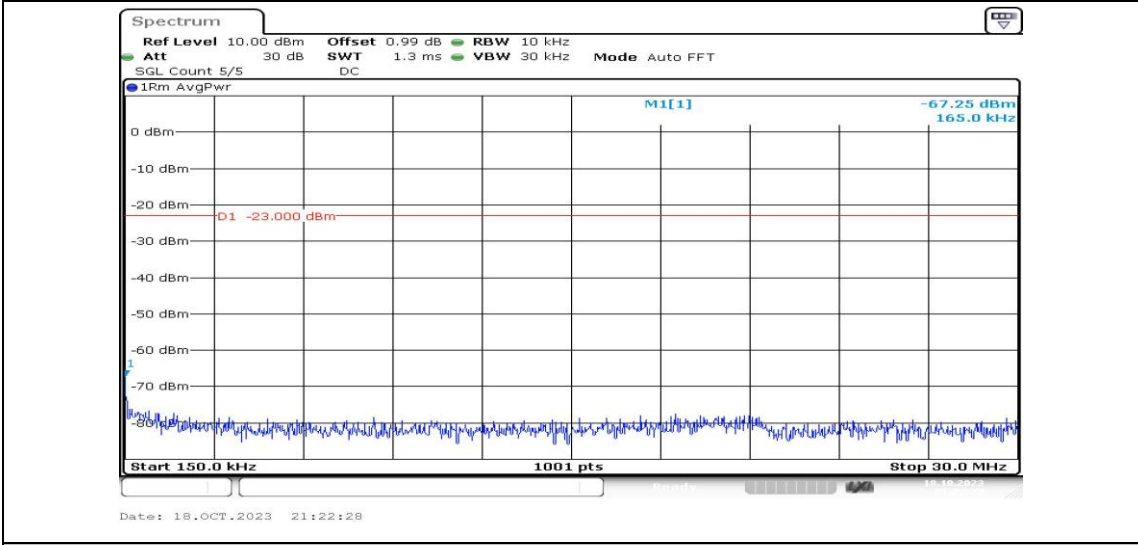

Band2-20MHz-QPSK-18700-1RB#0-Range1:0.009~0.15MHz-PASS

Band2-20MHz-QPSK-18700-1RB#0-Range2:0.15~30MHz-PASS