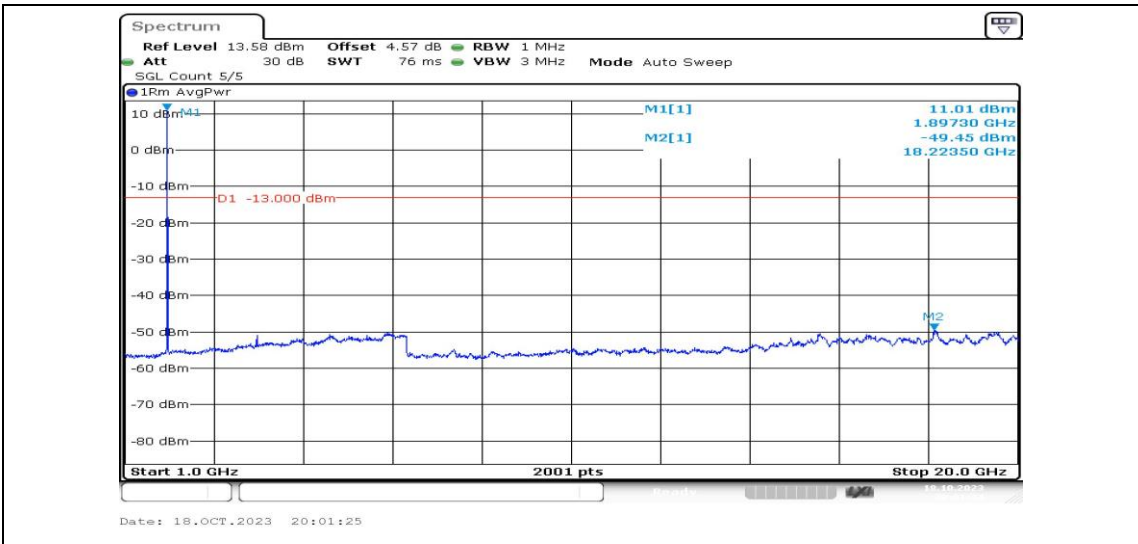

Band2-10MHz-QPSK-19150-1RB#0-Range3:30~1000MHz-PASS

Band2-10MHz-QPSK-19150-1RB#0-Range4:1000~20000MHz-PASS