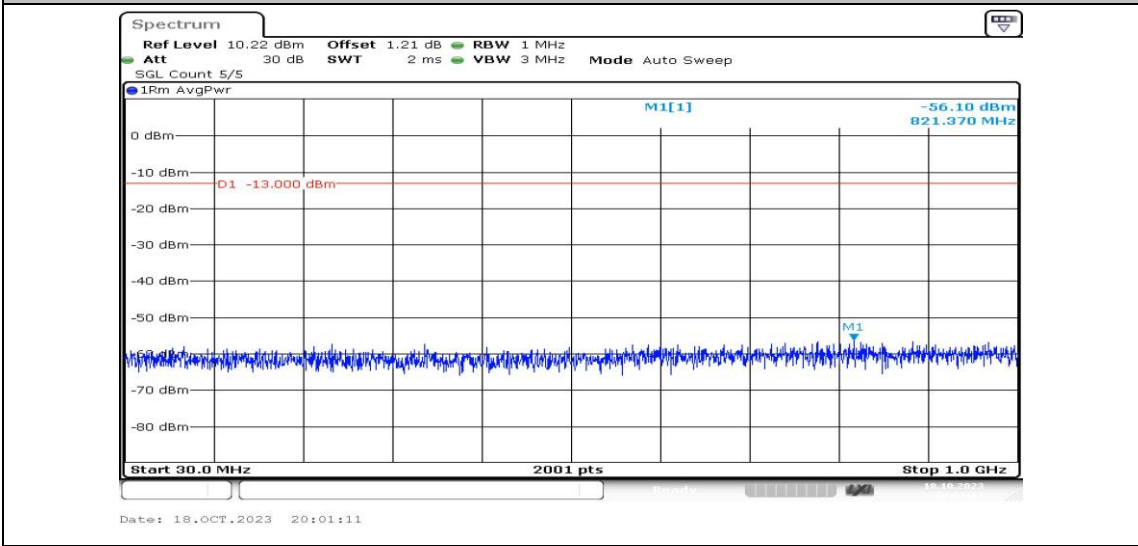

Band2-10MHz-QPSK-18900-1RB#0-Range3:30~100MHz-PASS

Band2-10MHz-QPSK-18900-1RB#0-Range4:1000~20000MHz-PASS

Band2-10MHz-QPSK-19150-1RB#0-Range1:0.009~0.15MHz-PASS

Band2-10MHz-QPSK-19150-1RB#0-Range2:0.15~30MHz-PASS