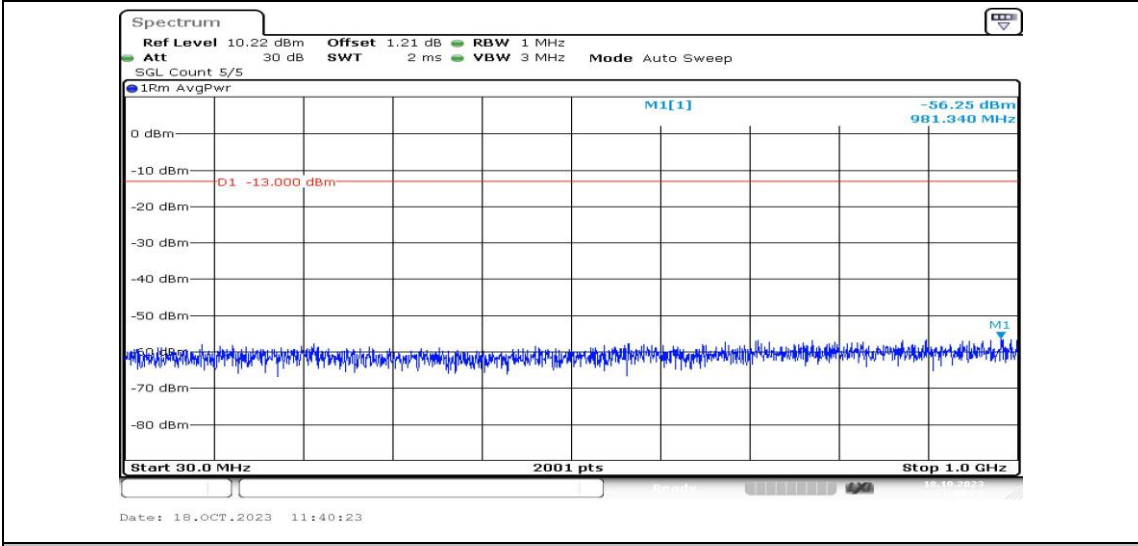

Band2-5MHz-16QAM-18900-1RB#0-Range3:30~1000MHz-PASS

Band2-5MHz-16QAM-18900-1RB#0-Range4:1000~20000MHz-PASS

Band2-5MHz-QPSK-19175-1RB#0-Range1:0.009~0.15MHz-PASS

Band2-5MHz-QPSK-19175-1RB#0-Range2:0.15~30MHz-PASS