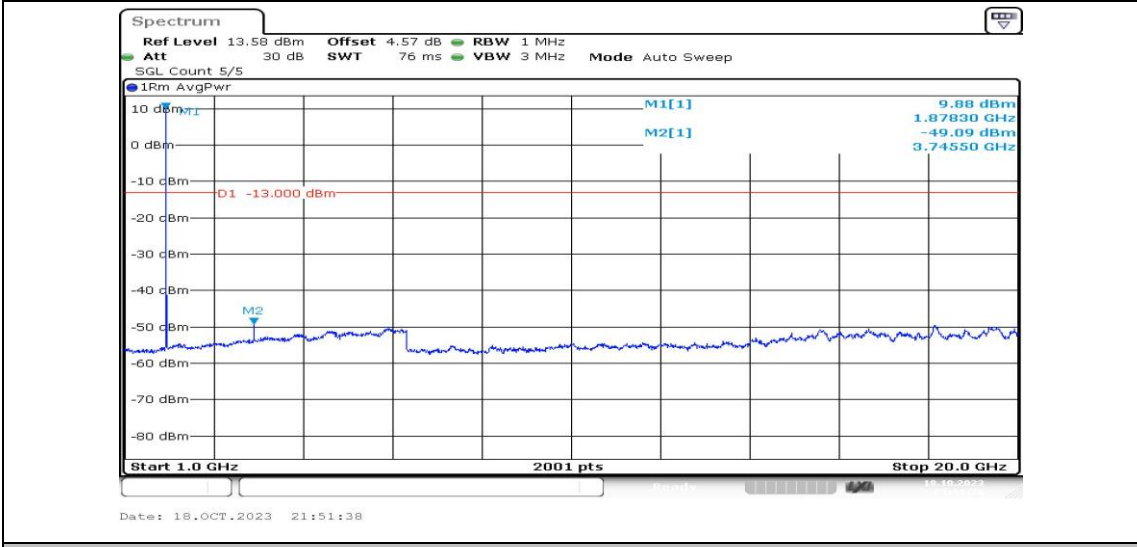

Band2-10MHz-16QAM-18900-1RB#0-Range3:30~1000MHz-PASS

Band2-10MHz-16QAM-18900-1RB#0-Range4:1000~20000MHz-PASS