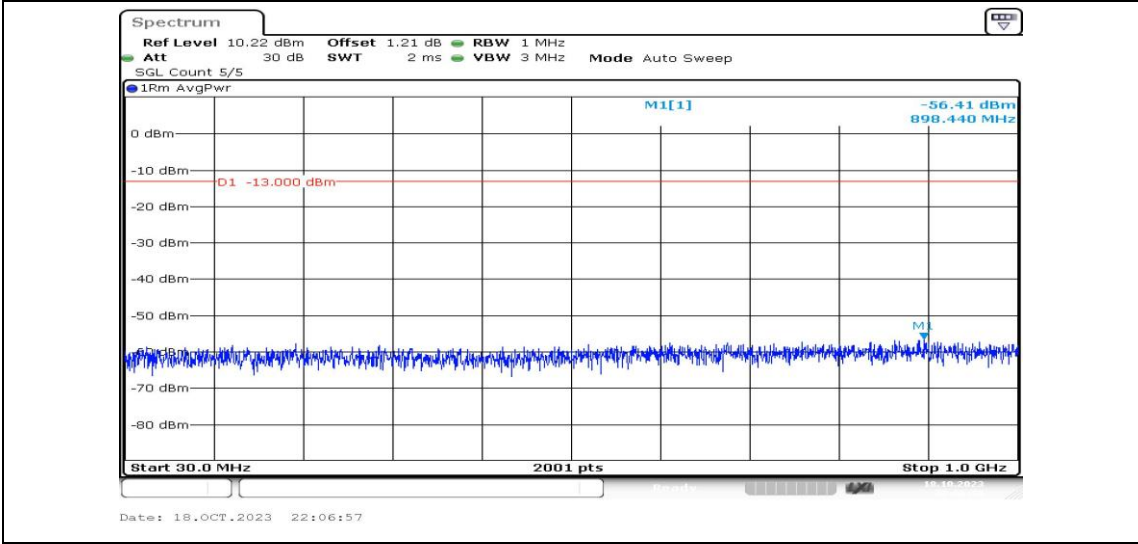

Band2-15MHz-16QAM-18675-1RB#0-Range3:30~1000MHz-PASS

Band2-15MHz-16QAM-18675-1RB#0-Range4:1000~20000MHz-PASS

Band2-15MHz-16QAM-18900-1RB#0-Range1:0.009~0.15MHz-PASS

Band2-15MHz-16QAM-18900-1RB#0-Range2:0.15~30MHz-PASS