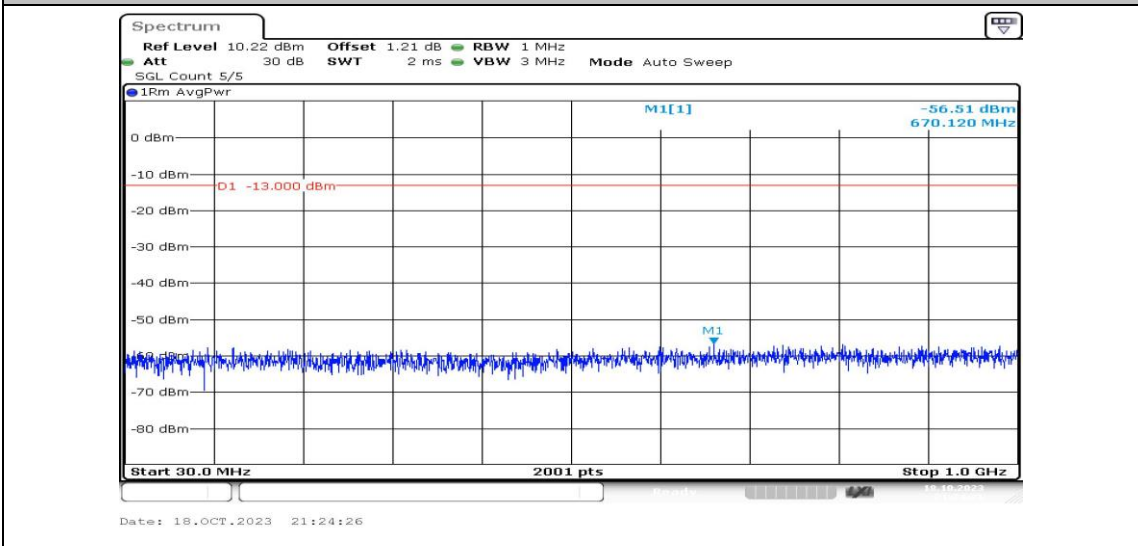

Band2-20MHz-QPSK-18700-1RB#0-Range3:30~1000MHz-PASS

Band2-20MHz-QPSK-18700-1RB#0-Range4:1000~20000MHz-PASS

Band2-20MHz-QPSK-18900-1RB#0-Range1:0.009~0.15MHz-PASS

Band2-20MHz-QPSK-18900-1RB#0-Range2:0.15~30MHz-PASS