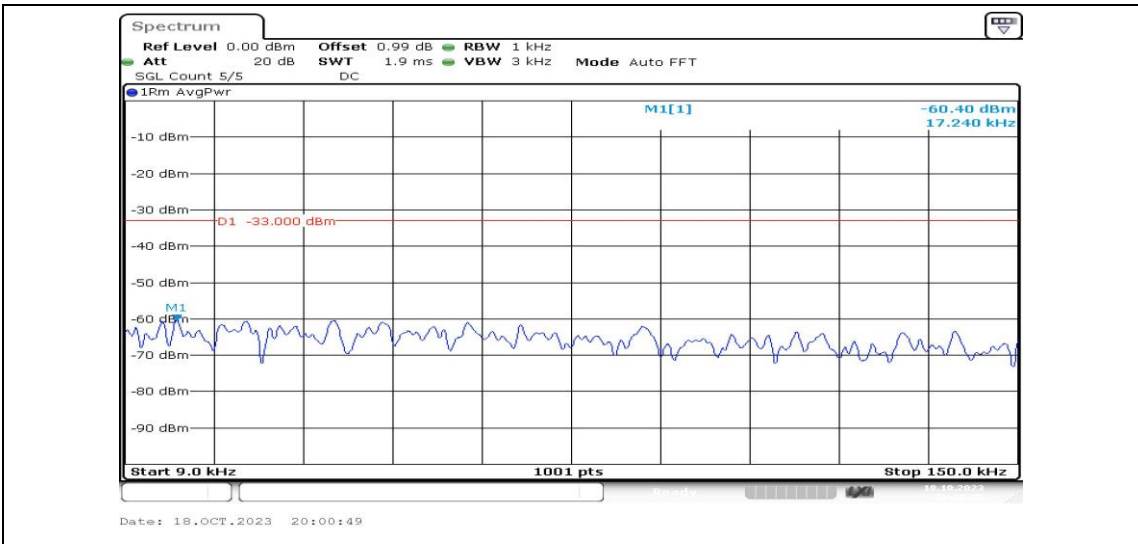

Band2-10MHz-QPSK-18900-1RB#0-Range4:1000~20000MHz-PASS

Band2-10MHz-QPSK-19150-1RB#0-Range1:0.009~0.15MHz-PASS