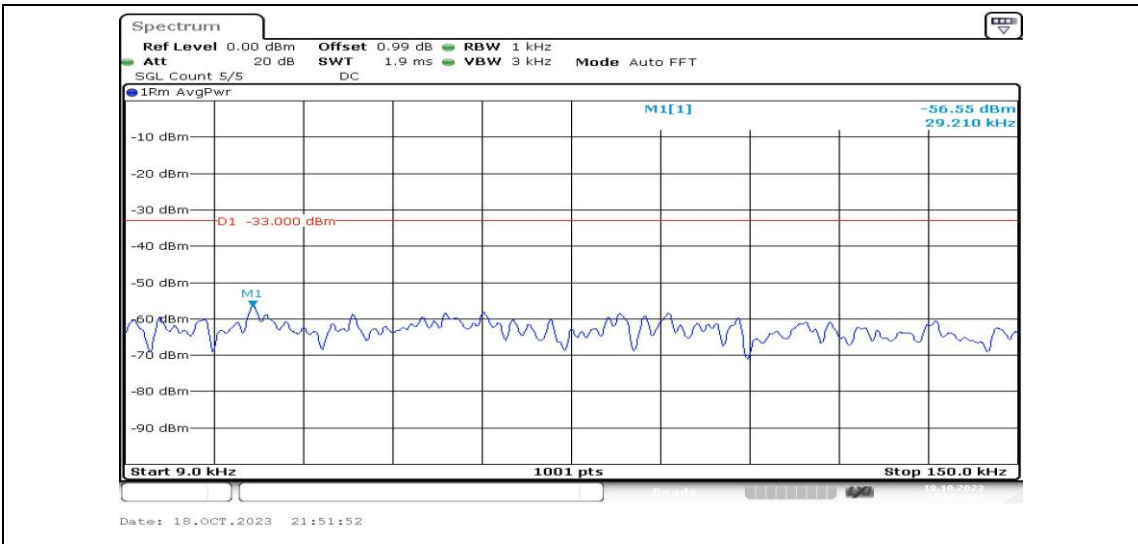

Band2-10MHz-16QAM-18900-1RB#0-Range4:1000~20000MHz-PASS

Band2-10MHz-16QAM-19150-1RB#0-Range1:0.009~0.15MHz-PASS