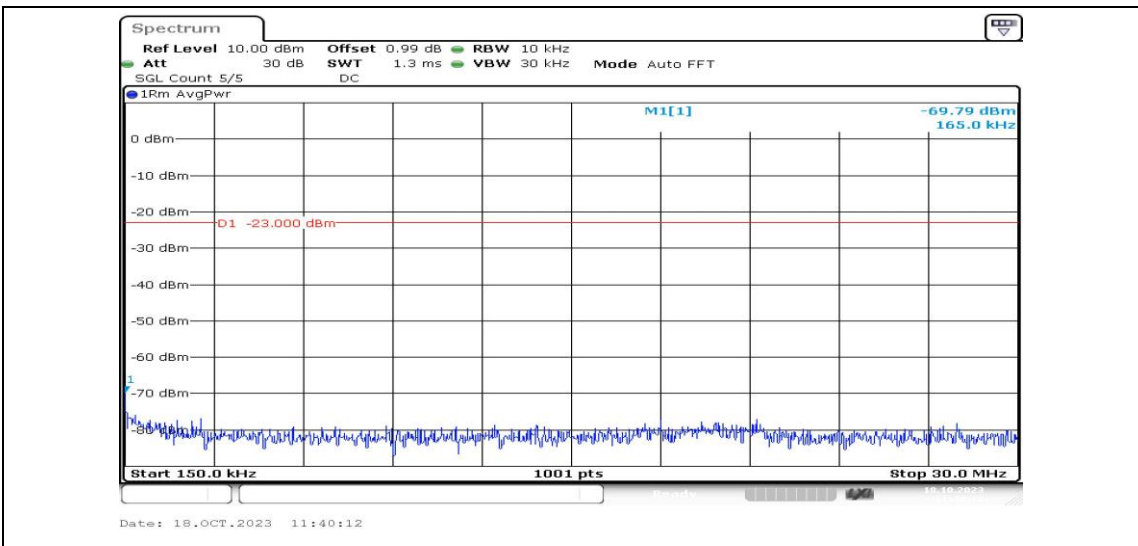

Band2-5MHz-16QAM-18900-1RB#0-Range3:30~1000MHz-PASS

Band2-5MHz-16QAM-18900-1RB#0-Range4:1000~20000MHz-PASS

Band2-5MHz-QPSK-19175-1RB#0-Range1:0.009~0.15MHz-PASS

Band2-5MHz-QPSK-19175-1RB#0-Range2:0.15~30MHz-PASS