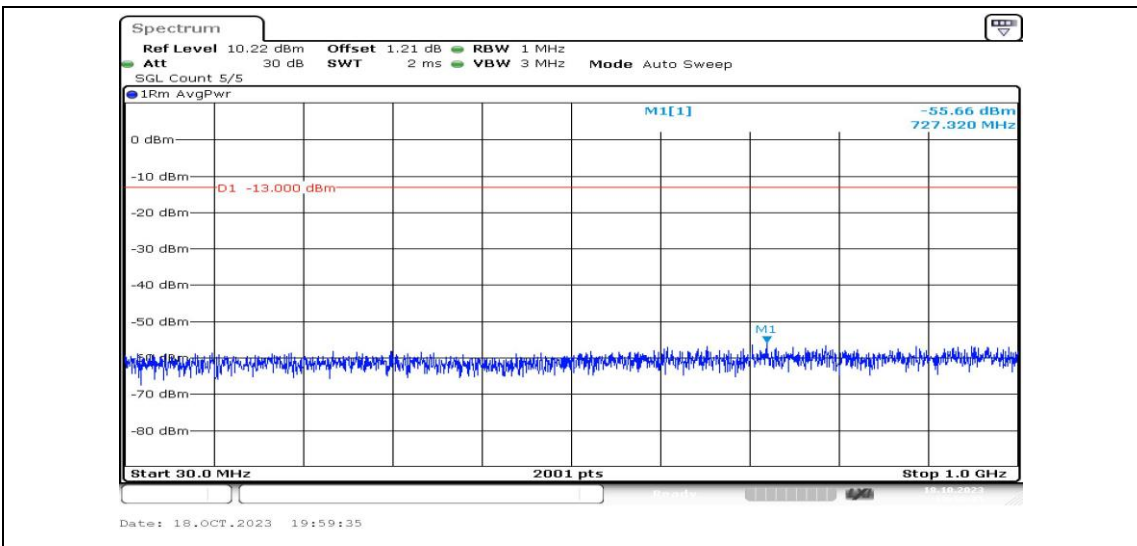

Band2-5MHz-16QAM-19175-1RB#0-Range3:30~1000MHz-PASS

Band2-5MHz-16QAM-19175-1RB#0-Range4:1000~20000MHz-PASS

Band2-10MHz-QPSK-18650-1RB#0-Range1:0.009~0.15MHz-PASS

Band2-10MHz-QPSK-18650-1RB#0-Range2:0.15~30MHz-PASS