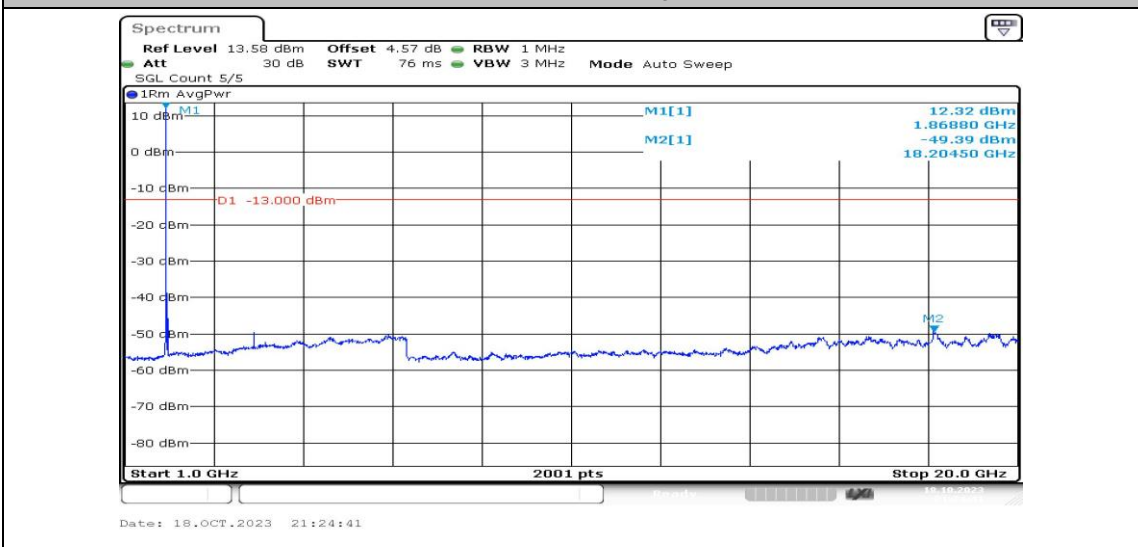

Band2-20MHz-QPSK-18900-1RB#0-Range3:30~100MHz-PASS

Band2-20MHz-QPSK-18900-1RB#0-Range4:1000~20000MHz-PASS