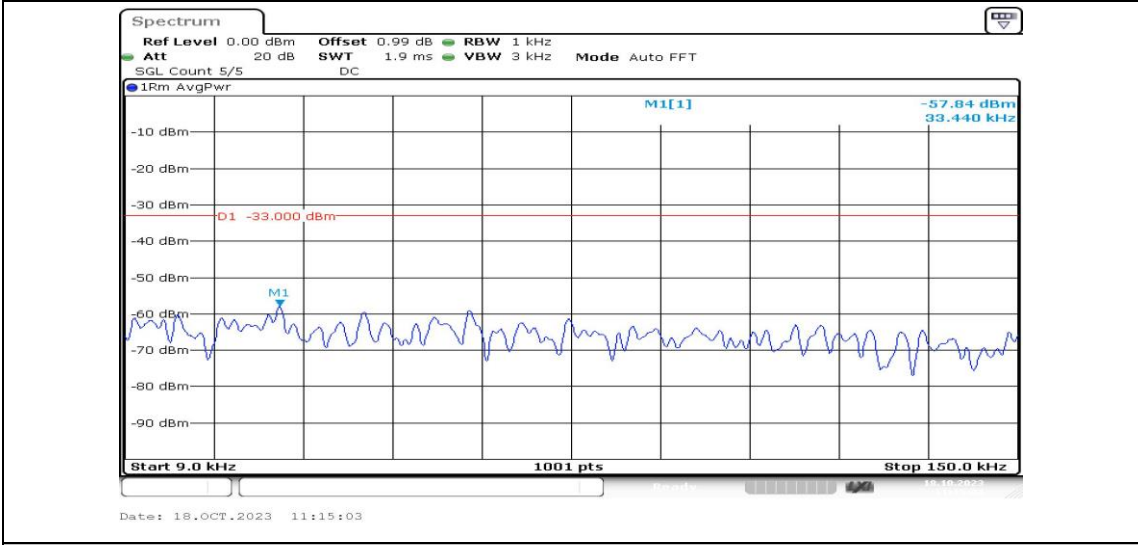

Band2-3MHz-QPSK-19185-1RB#0-Range1:0.009~0.15MHz-PASS