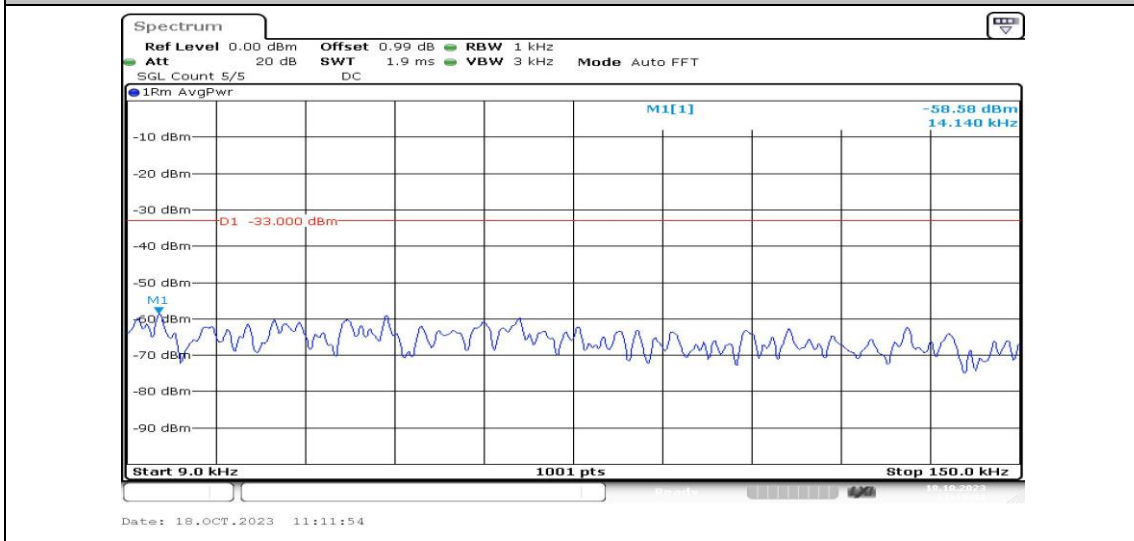

Band2-3MHz-QPSK-18615-1RB#0-Range1:0.009~0.15MHz-PASS