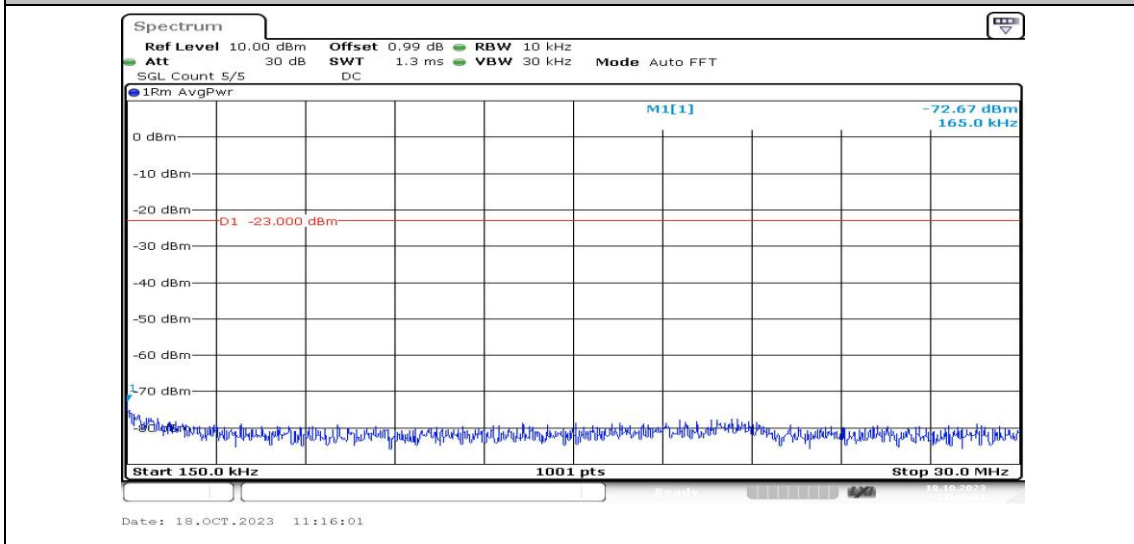

Band2-3MHz-16QAM-19185-1RB#0-Range2:0.15~30MHz-PASS