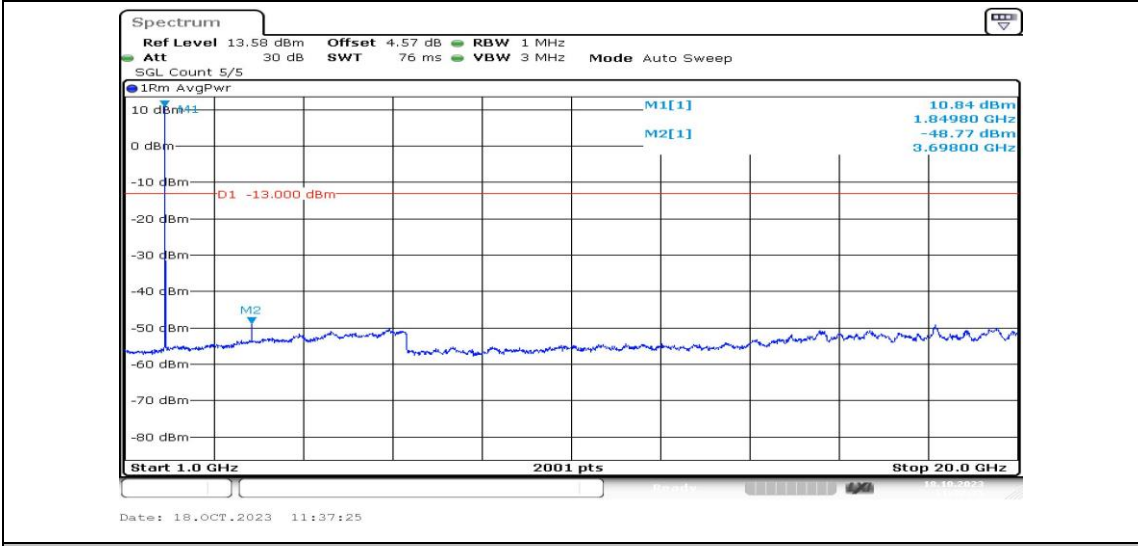

Band2-3MHz-16QAM-19185-1RB#0-Range4:1000~20000MHz-PASS

Band2-5MHz-QPSK-18625-1RB#0-Range1:0.009~0.15MHz-PASS

Band2-5MHz-QPSK-18625-1RB#0-Range2:0.15~30MHz-PASS

Band2-5MHz-QPSK-18625-1RB#0-Range3:30~1000MHz-PASS