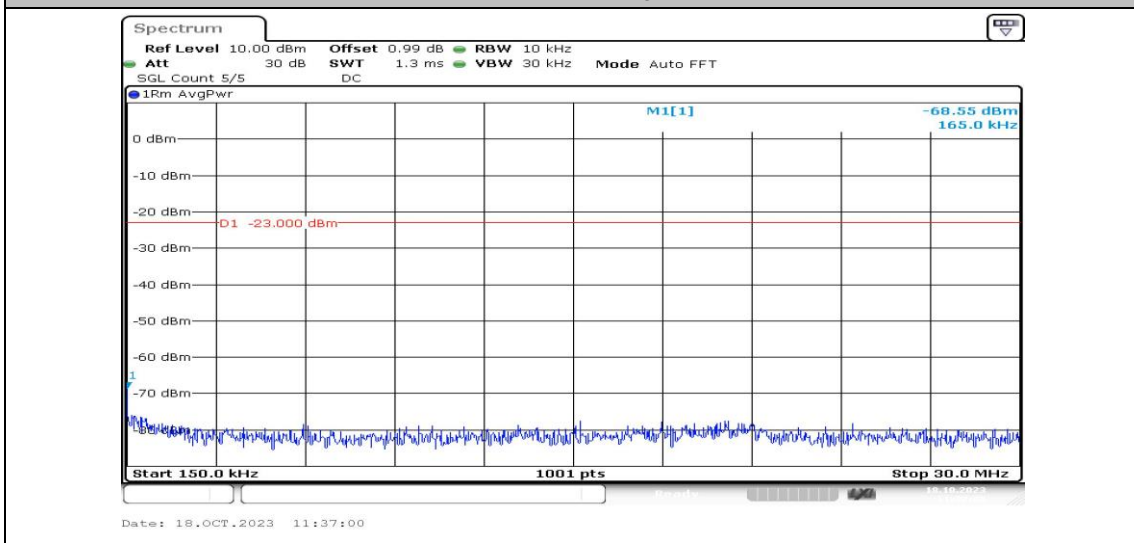

Band2-5MHz-QPSK-18625-1RB#0-Range2:0.15~30MHz-PASS