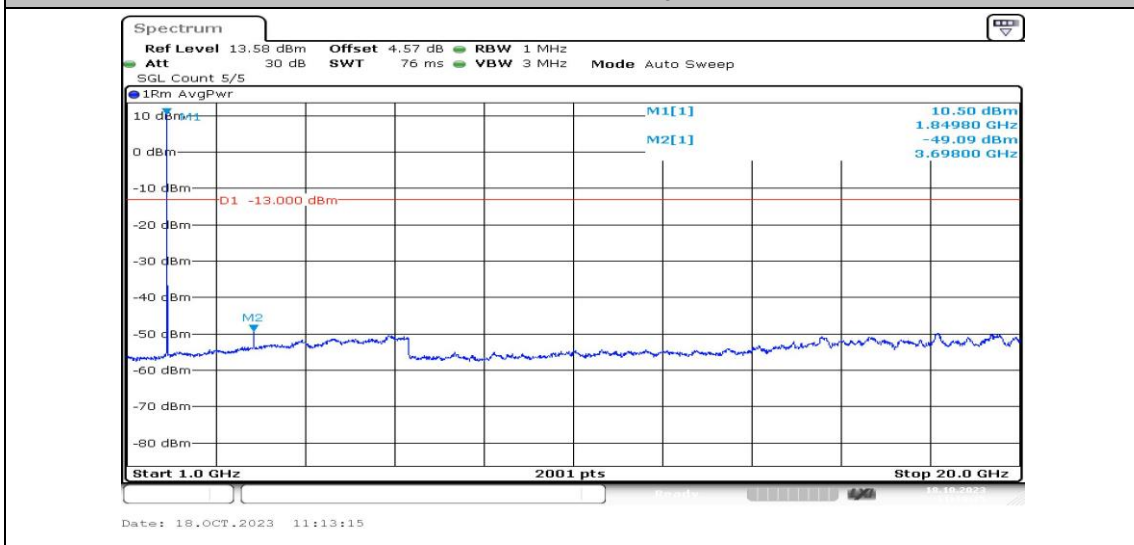

Band2-3MHz-QPSK-18615-1RB#0-Range4:1000~20000MHz-PASS

Band2-3MHz-16QAM-18615-1RB#0-Range1:0.009~0.15MHz-PASS

Band2-3MHz-16QAM-18615-1RB#0-Range2:0.15~30MHz-PASS

Band2-3MHz-16QAM-18615-1RB#0-Range3:30~100MHz-PASS