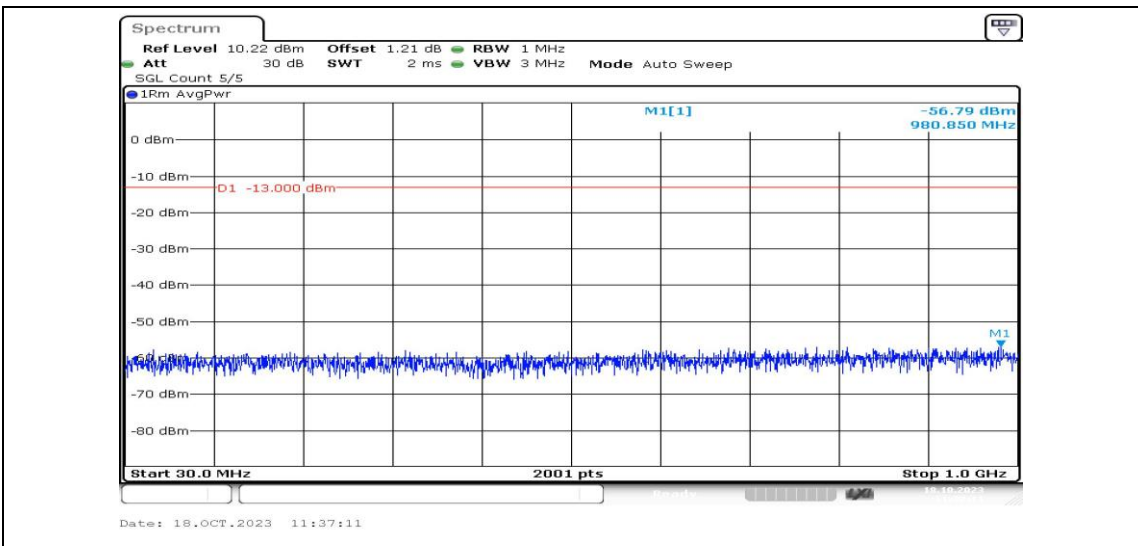

Band2-5MHz-QPSK-18625-1RB#0-Range3:30~1000MHz-PASS