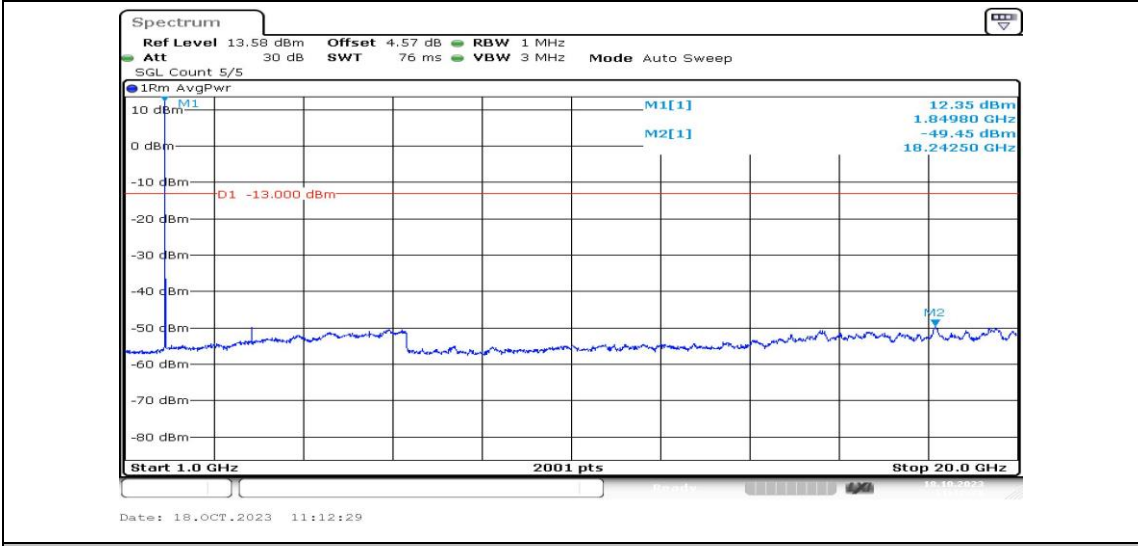

Band2-1.4MHz-16QAM-19193-1RB#0-Range4:1000~20000MHz-PASS

Band2-3MHz-QPSK-18615-1RB#0-Range1:0.009~0.15MHz-PASS

Band2-3MHz-QPSK-18615-1RB#0-Range2:0.15~30MHz-PASS

Band2-3MHz-QPSK-18615-1RB#0-Range3:30~1000MHz-PASS