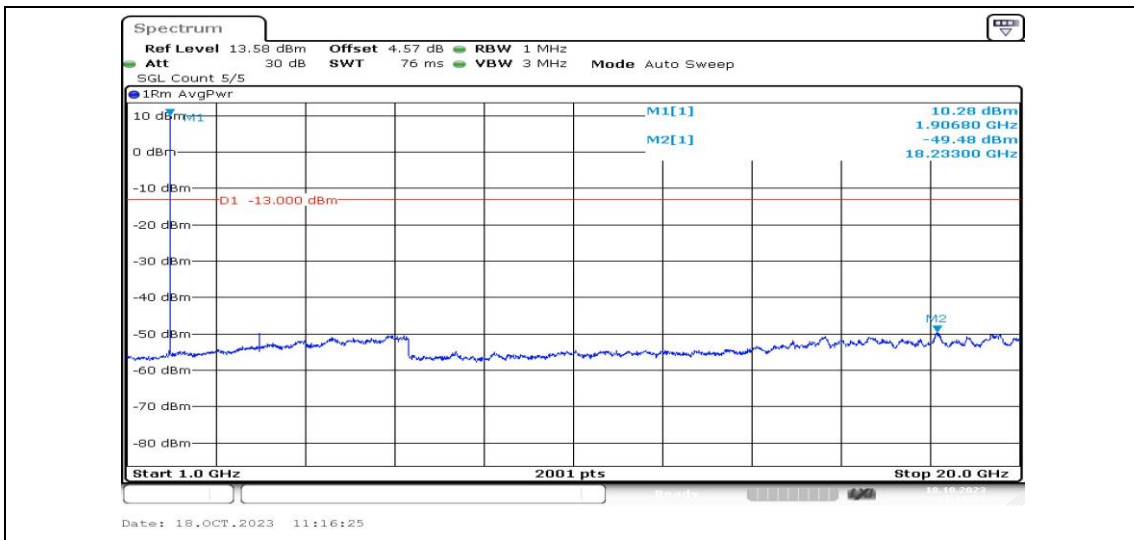

Band2-3MHz-QPSK-19185-1RB#0-Range4:1000~20000MHz-PASS

Band2-3MHz-16QAM-19185-1RB#0-Range1:0.009~0.15MHz-PASS

Band2-3MHz-16QAM-19185-1RB#0-Range2:0.15~30MHz-PASS

Band2-3MHz-16QAM-19185-1RB#0-Range3:30~1000MHz-PASS