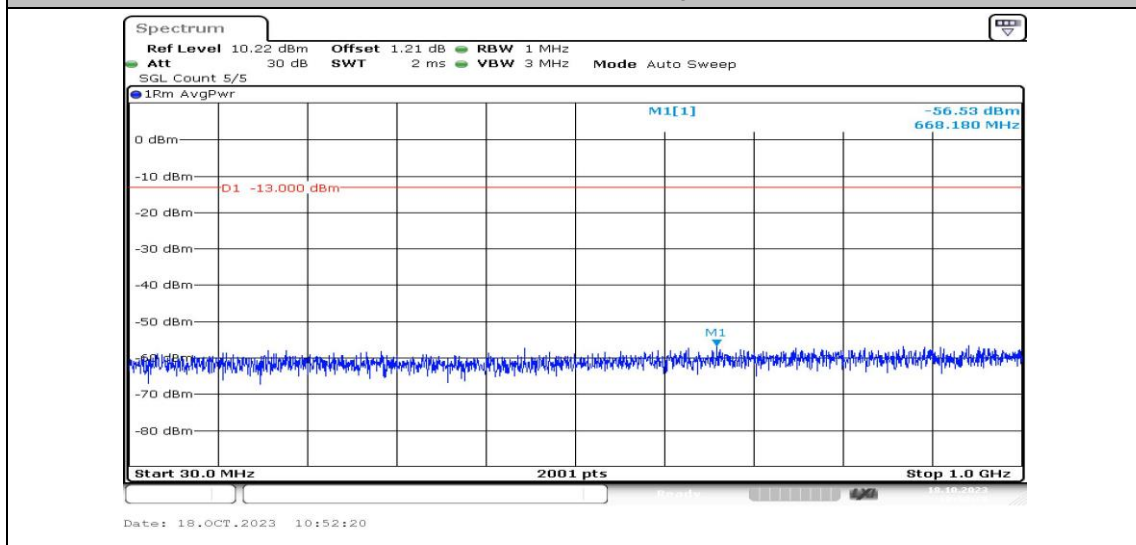

Band2-1.4MHz-16QAM-19193-1RB#0-Range3:30~1000MHz-PASS