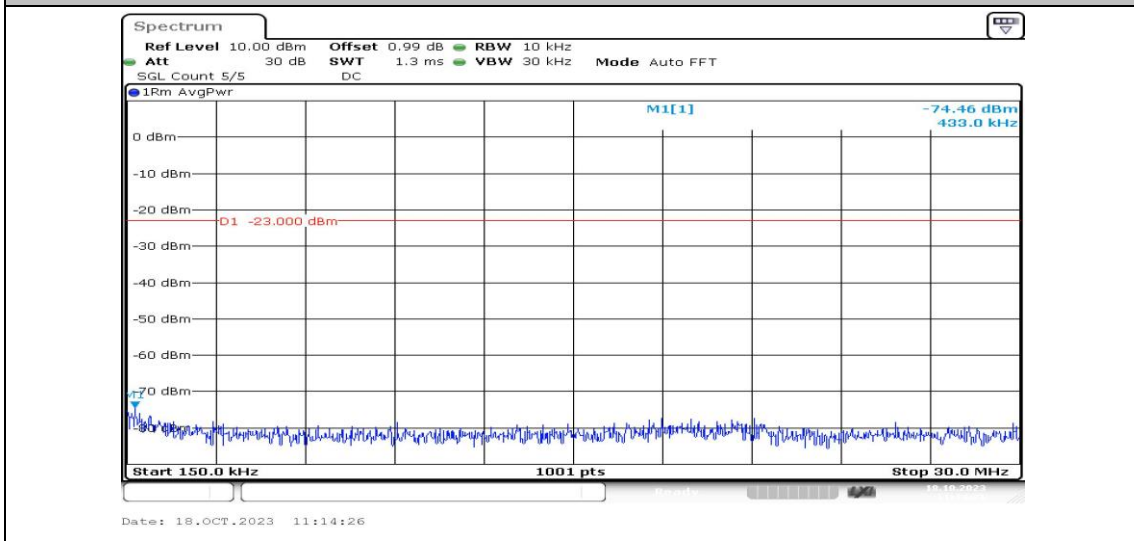

Band2-3MHz-16QAM-18900-1RB#0-Range2:0.15~30MHz-PASS