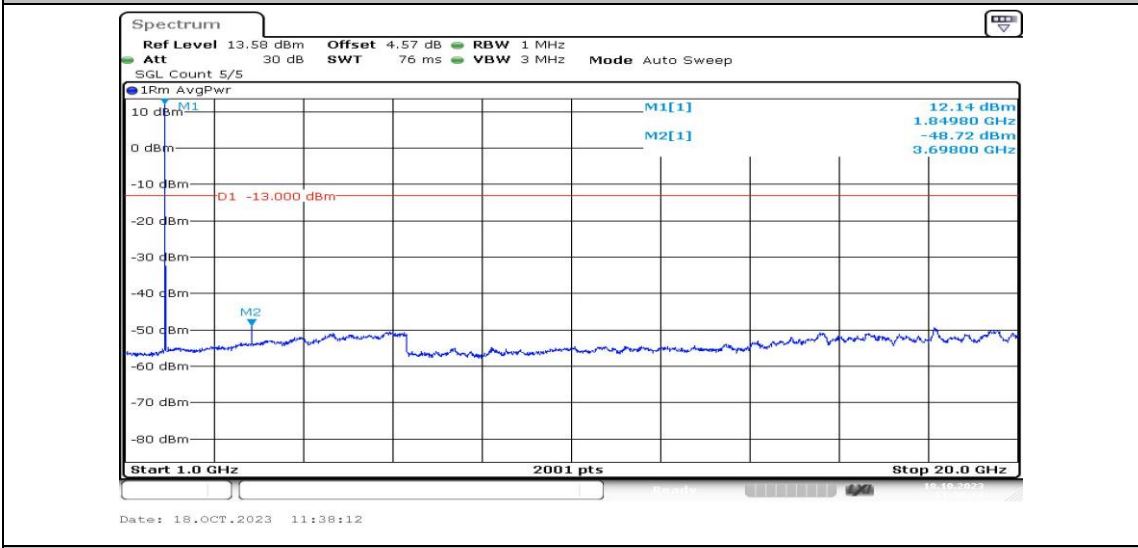

Band2-5MHz-QPSK-18625-1RB#0-Range4:1000~20000MHz-PASS

Band2-5MHz-16QAM-18625-1RB#0-Range1:0.009~0.15MHz-PASS

Band2-5MHz-16QAM-18625-1RB#0-Range2:0.15~30MHz-PASS

Band2-5MHz-16QAM-18625-1RB#0-Range3:30~100MHz-PASS