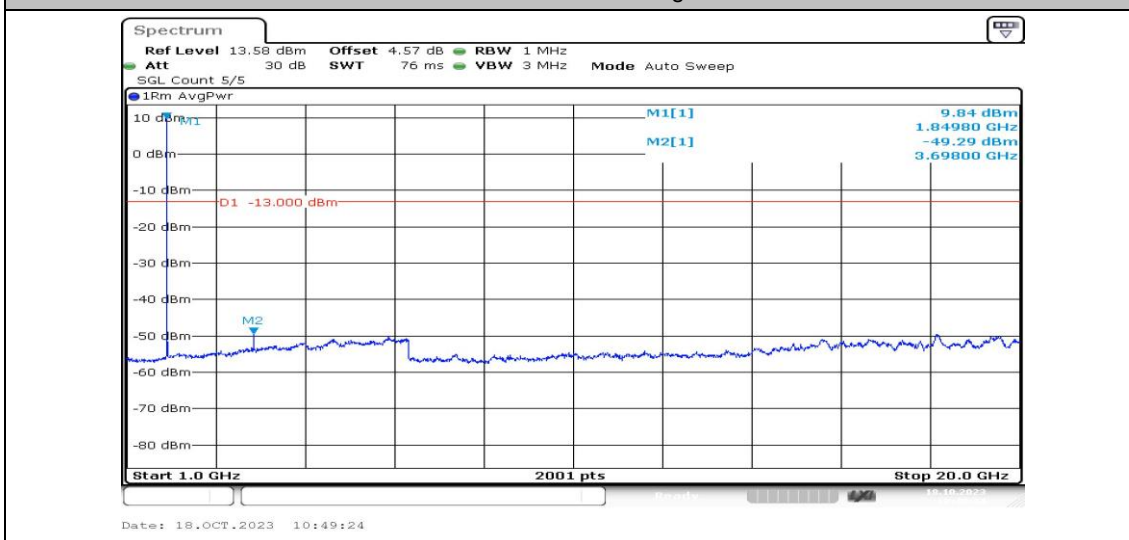

Band2-1.4MHz-QPSK-18607-1RB#0-Range4:1000~20000MHz-PASS

Band2-1.4MHz-16QAM-18607-1RB#0-Range1:0.009~0.15MHz-PASS

Band2-1.4MHz-16QAM-18607-1RB#0-Range2:0.15~30MHz-PASS

Band2-1.4MHz-16QAM-18607-1RB#0-Range3:30~1000MHz-PASS