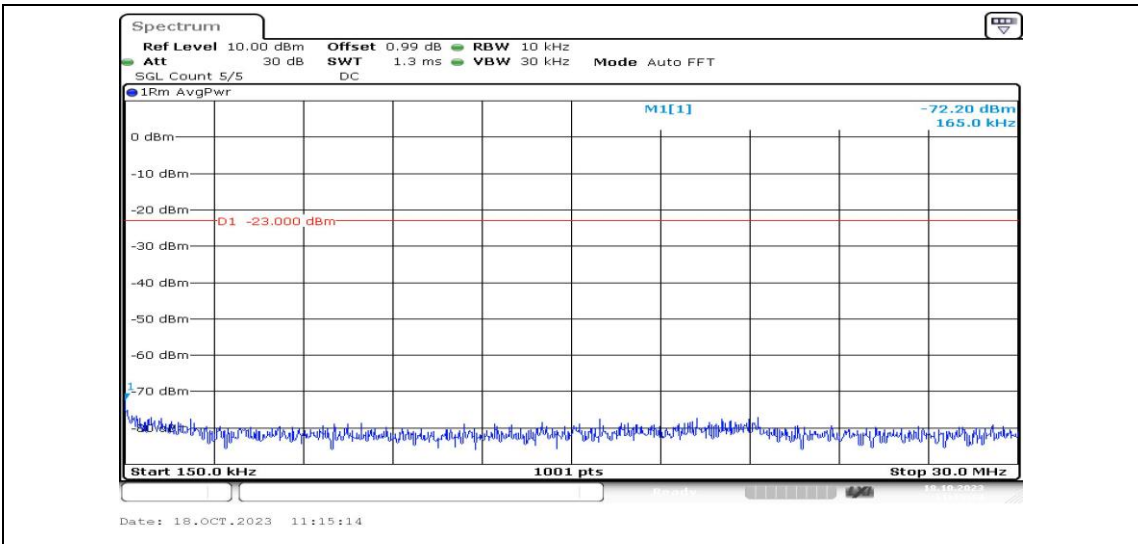

Band2-3MHz-QPSK-19185-1RB#0-Range2:0.15~30MHz-PASS