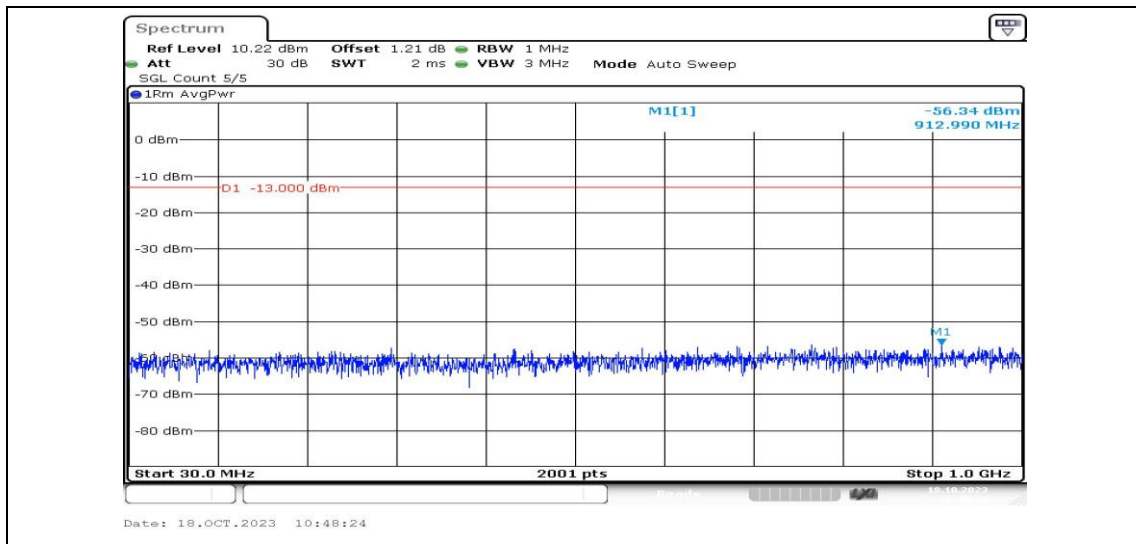

Band	20MHz	16QAM	19100	1RB#0	Range4:1000~20000MH	-49.5	PASS
	2				z	9	

Test Graphs

Band2-1.4MHz-QPSK-18607-1RB#0-Range1:0.009~0.15MHz-PASS

Band2-1.4MHz-QPSK-18607-1RB#0-Range2:0.15~30MHz-PASS

Band2-1.4MHz-QPSK-18607-1RB#0-Range3:30~1000MHz-PASS