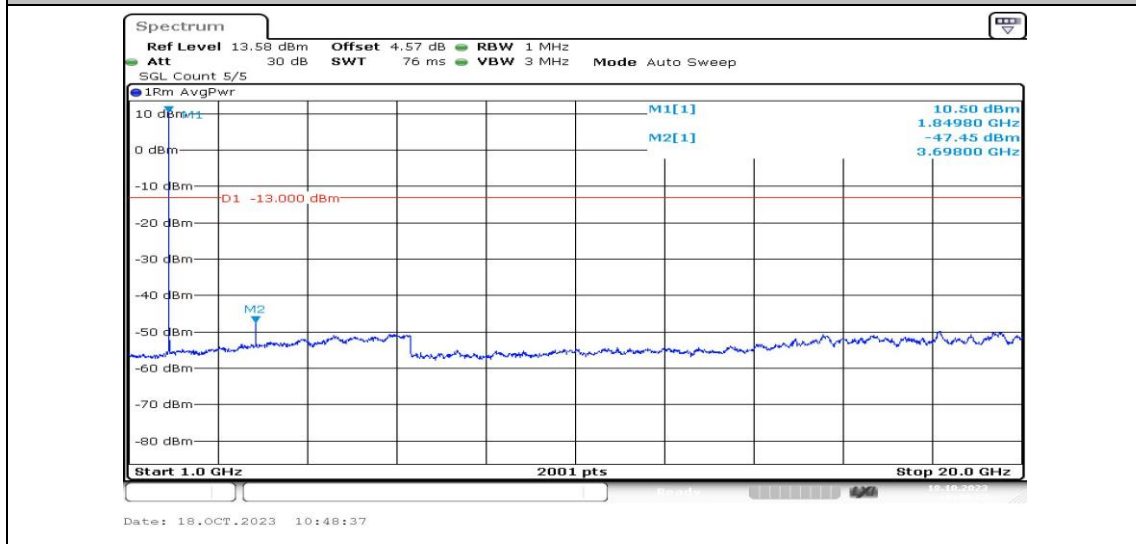

Band	20MHz	16QAM	19100	1RB#0	Range4:1000~20000MH	-49.5	PASS
	2				z	9	

Test Graphs

Band2-1.4MHz-QPSK-18607-1RB#0-Range1:0.009~0.15MHz-PASS

Band2-1.4MHz-QPSK-18607-1RB#0-Range2:0.15~30MHz-PASS

Band2-1.4MHz-QPSK-18607-1RB#0-Range3:30~1000MHz-PASS