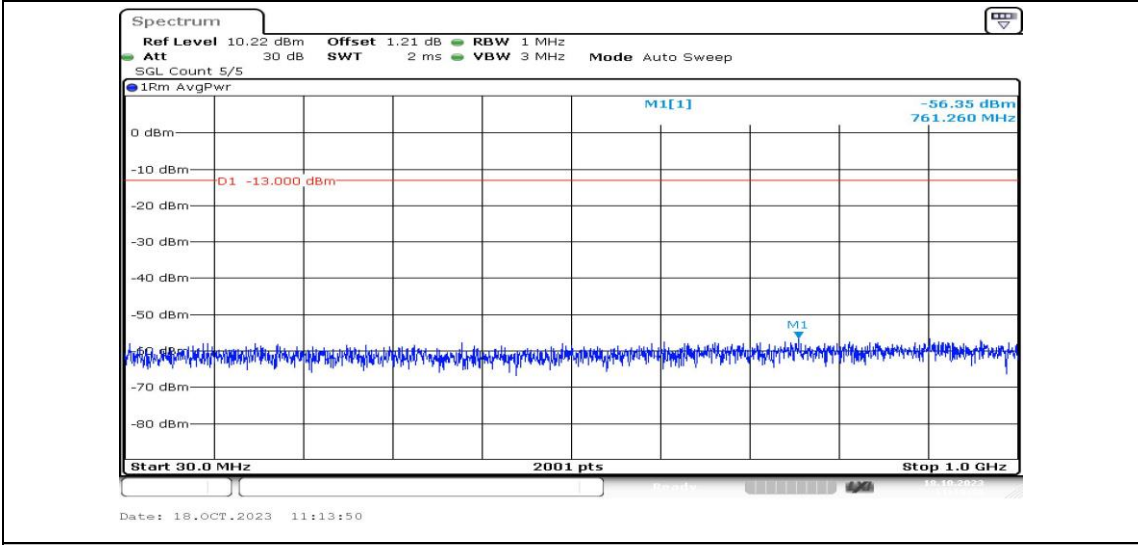

Band2-3MHz-QPSK-18900-1RB#0-Range3:30~1000MHz-PASS