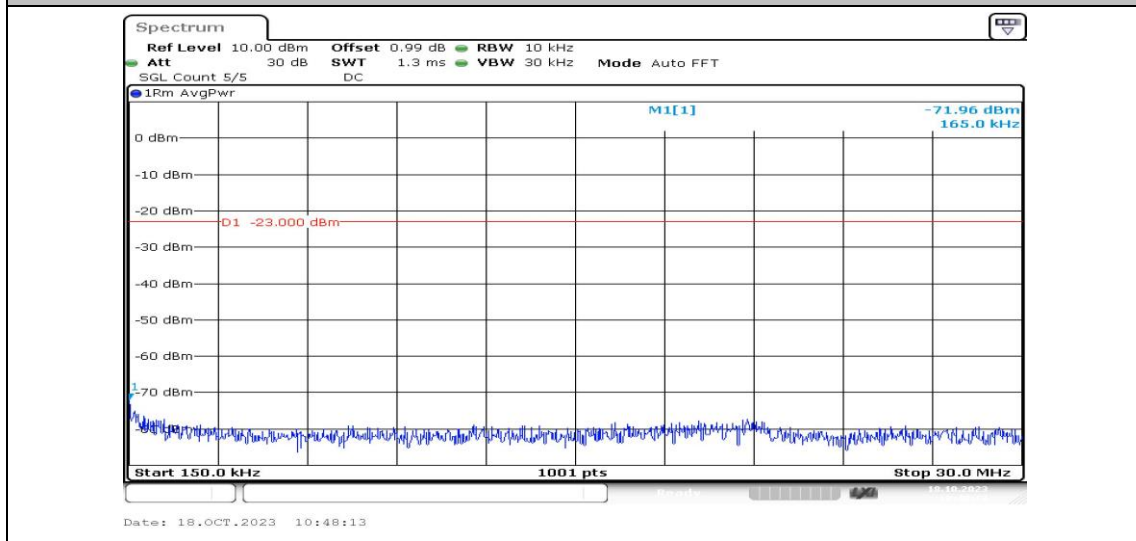

Band2-1.4MHz-QPSK-18607-1RB#0-Range2:0.15~30MHz-PASS