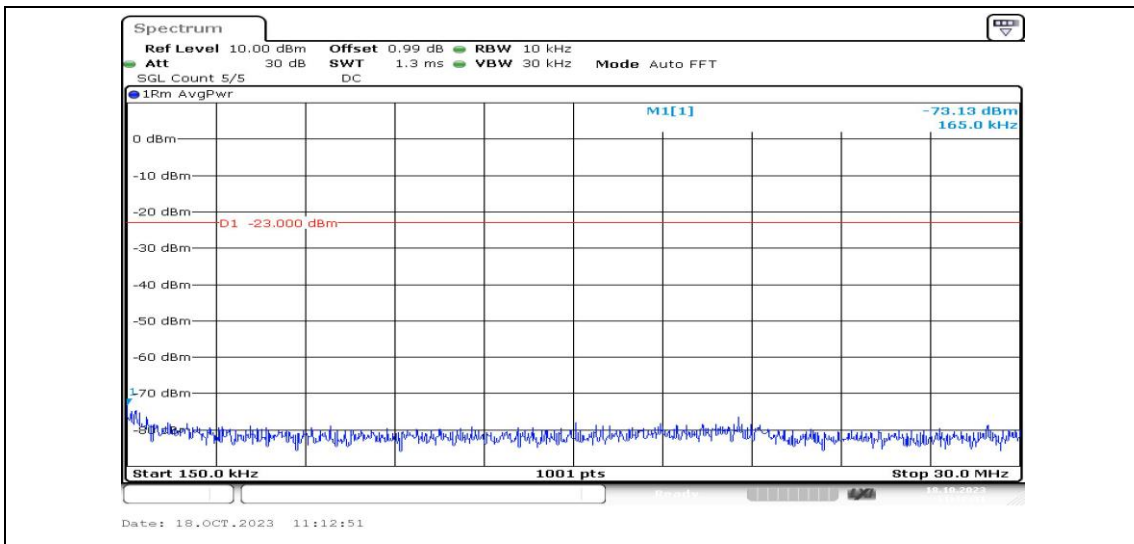

Band2-3MHz-16QAM-18615-1RB#0-Range2:0.15~30MHz-PASS