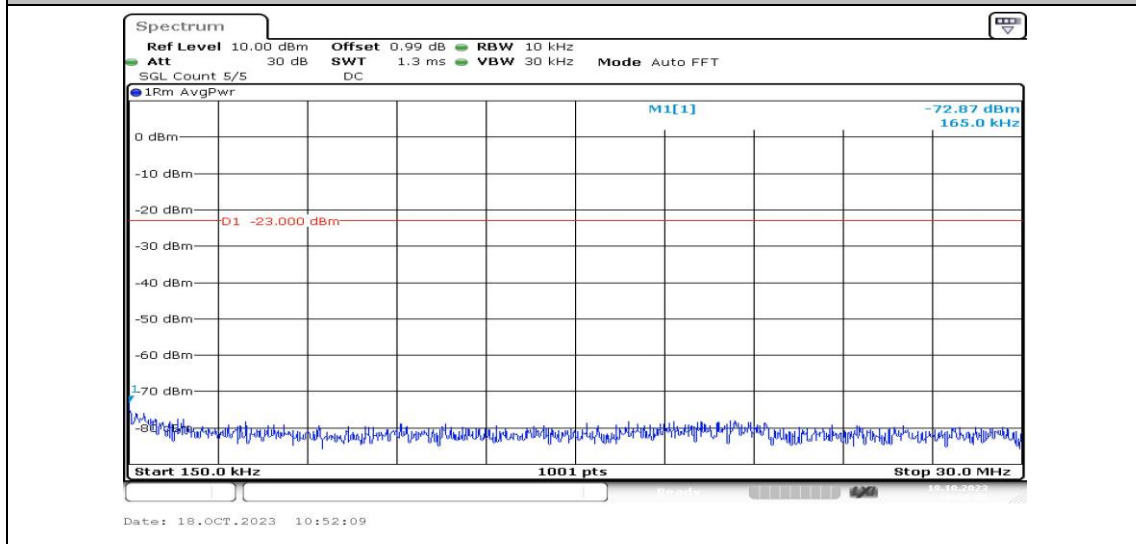

Band2-1.4MHz-16QAM-19193-1RB#0-Range2:0.15~30MHz-PASS