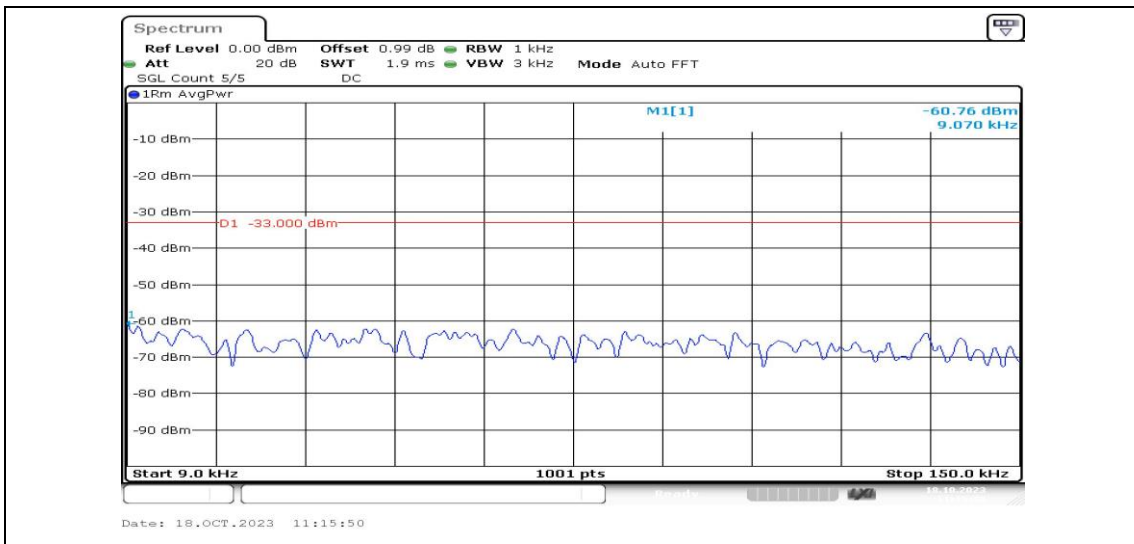

Band2-3MHz-16QAM-19185-1RB#0-Range1:0.009~0.15MHz-PASS