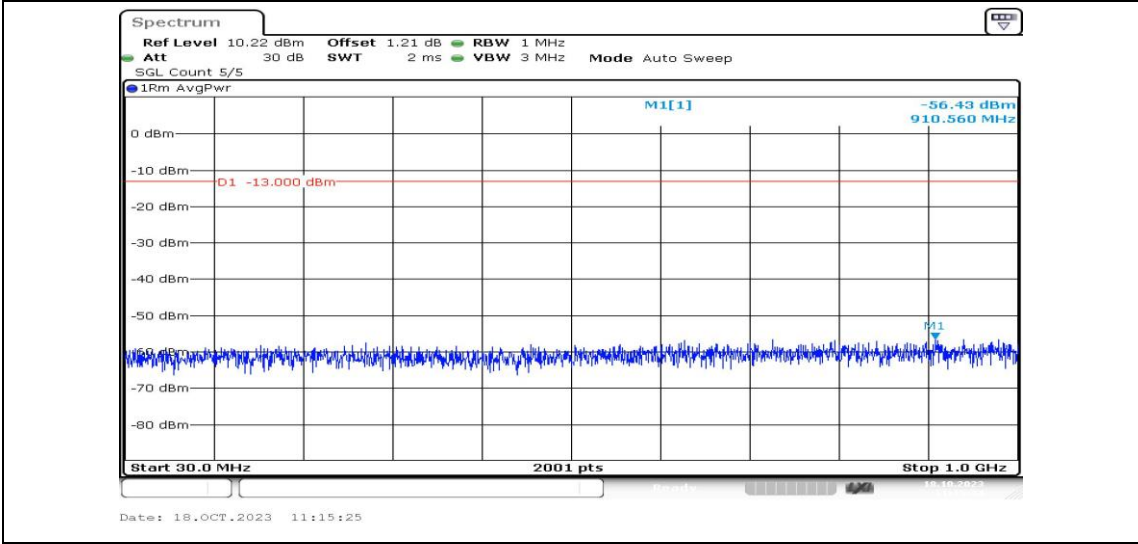

Band2-3MHz-QPSK-19185-1RB#0-Range3:30~1000MHz-PASS