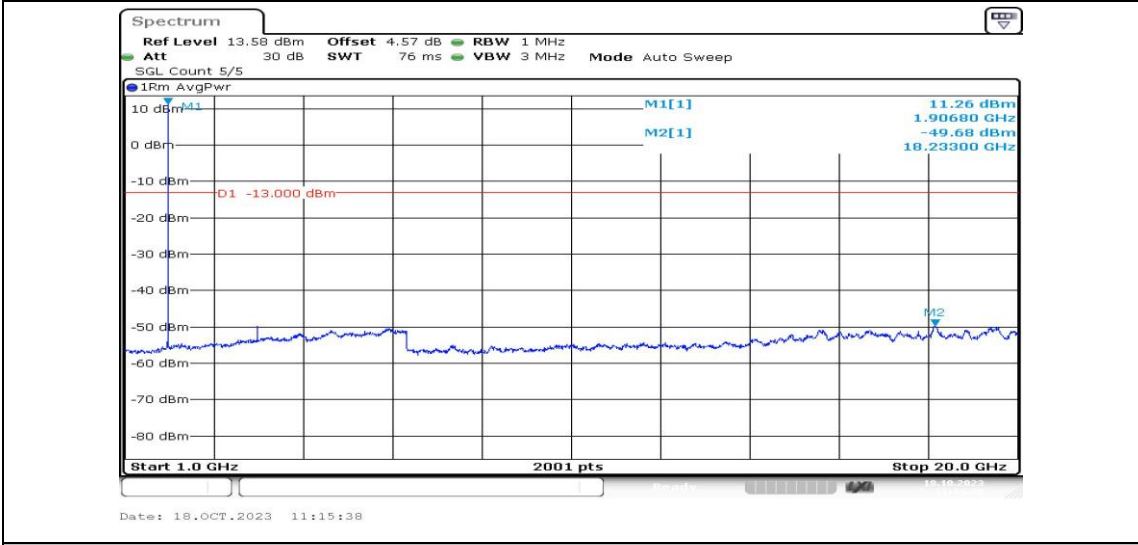

Band2-3MHz-16QAM-18900-1RB#0-Range4:1000~20000MHz-PASS

Band2-3MHz-QPSK-19185-1RB#0-Range1:0.009~0.15MHz-PASS

Band2-3MHz-QPSK-19185-1RB#0-Range2:0.15~30MHz-PASS

Band2-3MHz-QPSK-19185-1RB#0-Range3:30~1000MHz-PASS