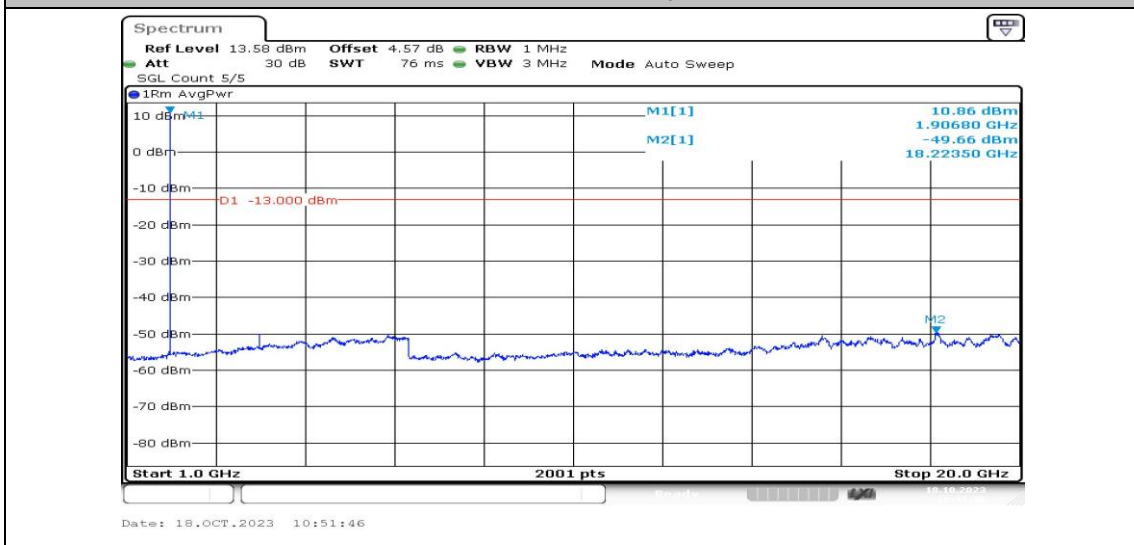

Band2-1.4MHz-16QAM-18900-1RB#0-Range4:1000~20000MHz-PASS

Band2-1.4MHz-QPSK-19193-1RB#0-Range1:0.009~0.15MHz-PASS

Band2-1.4MHz-QPSK-19193-1RB#0-Range2:0.15~30MHz-PASS

Band2-1.4MHz-QPSK-19193-1RB#0-Range3:30~1000MHz-PASS