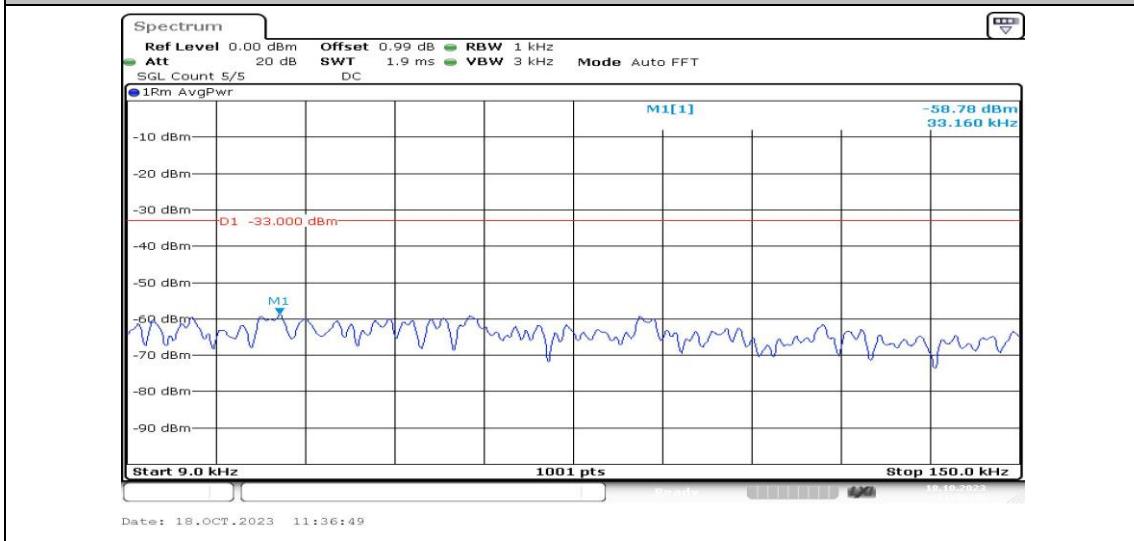

Band2-5MHz-QPSK-18625-1RB#0-Range1:0.009~0.15MHz-PASS