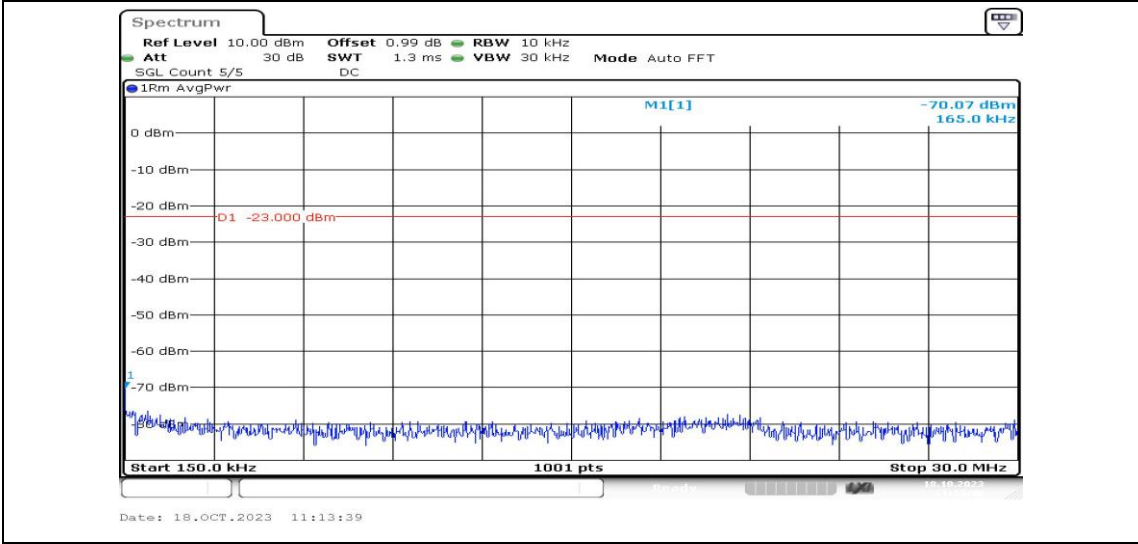

Band2-3MHz-QPSK-18900-1RB#0-Range2:0.15~30MHz-PASS