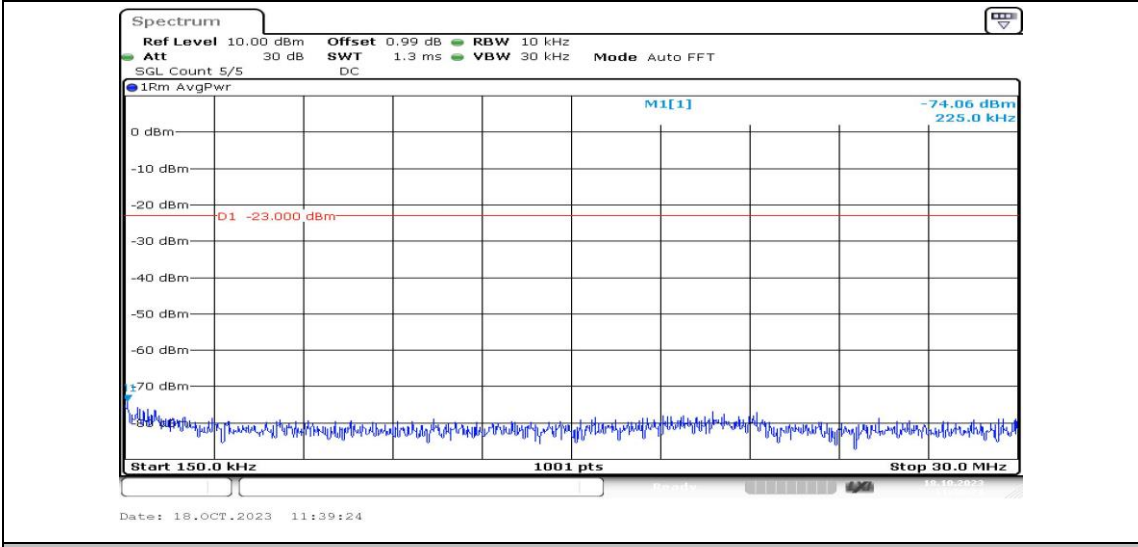

Band2-5MHz-16QAM-18900-1RB#0-Range2:0.15~30MHz-PASS