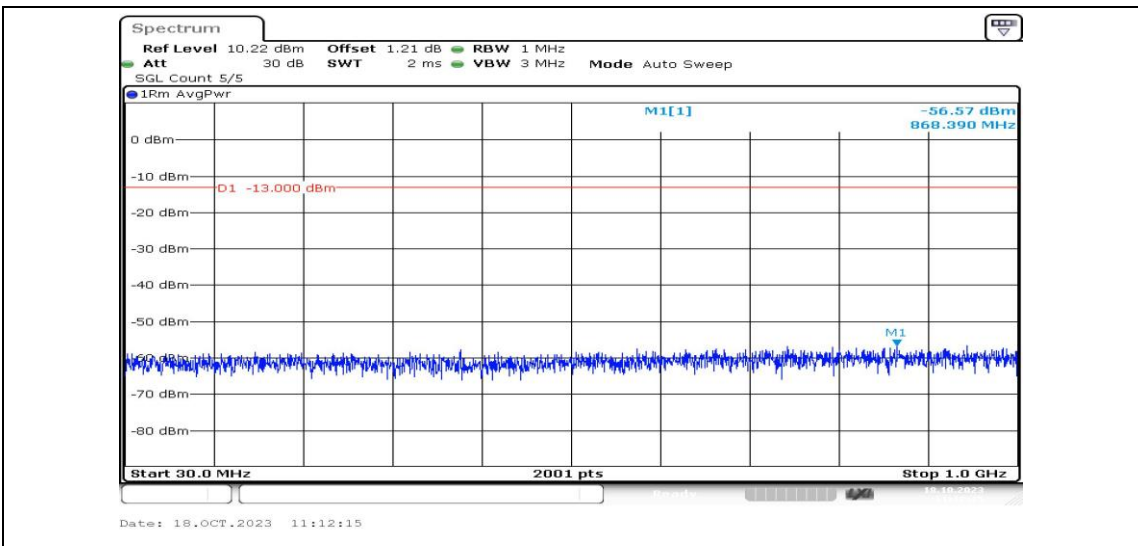

Band2-3MHz-QPSK-18615-1RB#0-Range3:30~1000MHz-PASS