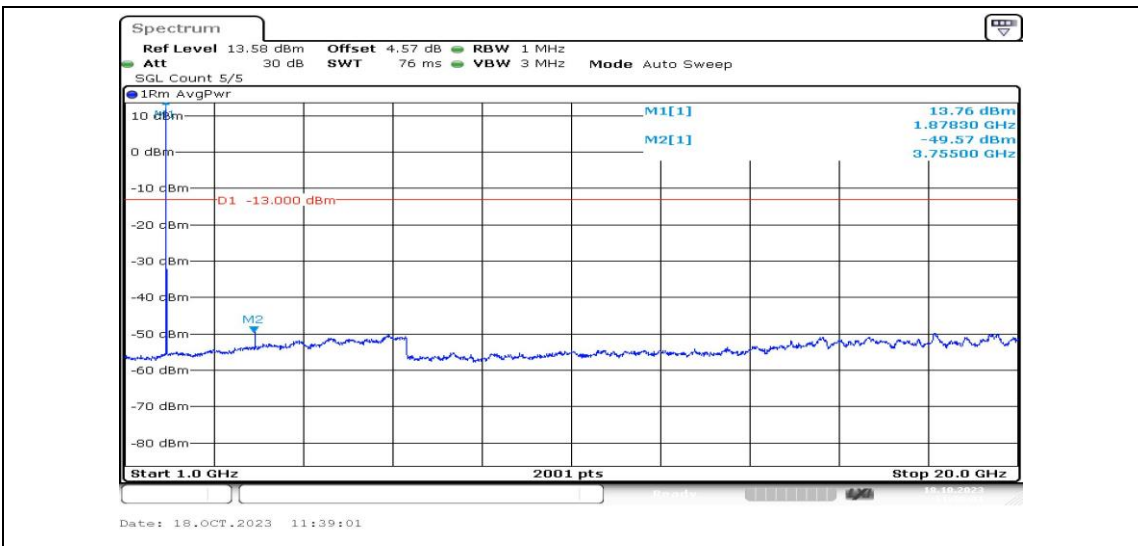

Band2-5MHz-16QAM-18625-1RB#0-Range4:1000~20000MHz-PASS

Band2-5MHz-QPSK-18900-1RB#0-Range1:0.009~0.15MHz-PASS

Band2-5MHz-QPSK-18900-1RB#0-Range2:0.15~30MHz-PASS

Band2-5MHz-QPSK-18900-1RB#0-Range3:30~1000MHz-PASS