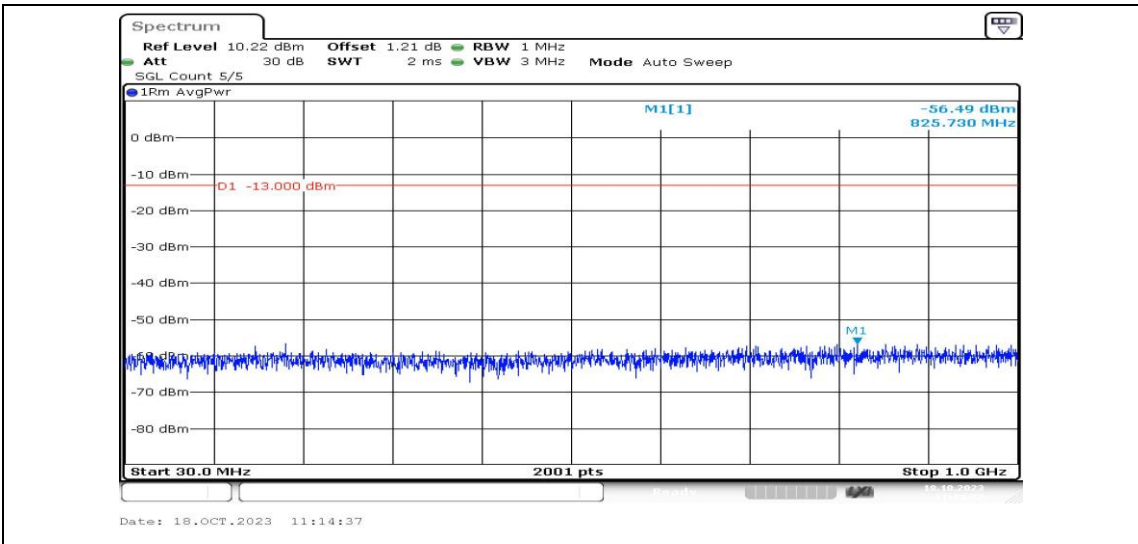

Band2-3MHz-16QAM-18900-1RB#0-Range3:30~1000MHz-PASS