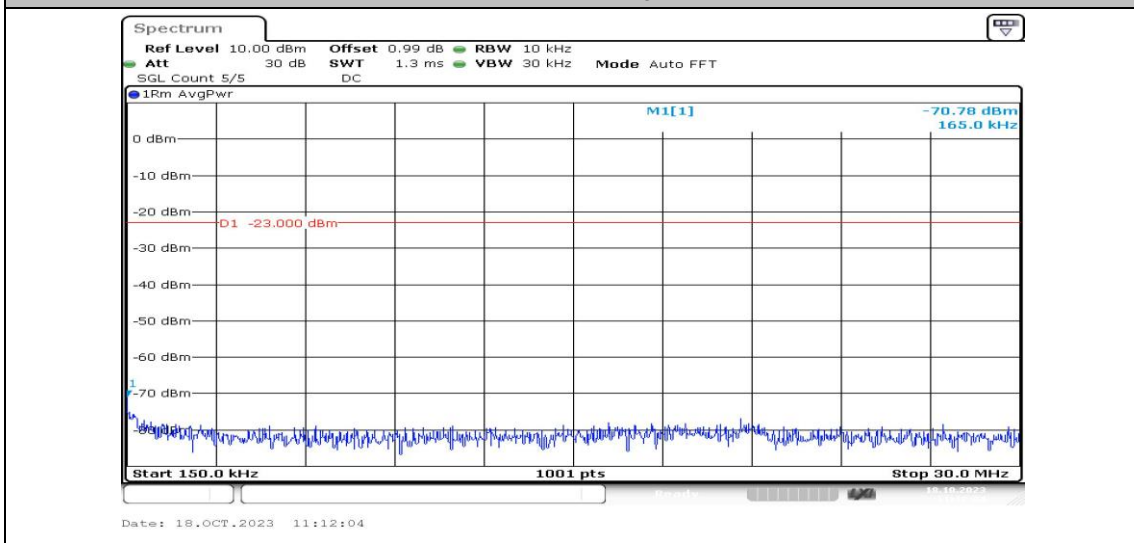

Band2-3MHz-QPSK-18615-1RB#0-Range2:0.15~30MHz-PASS