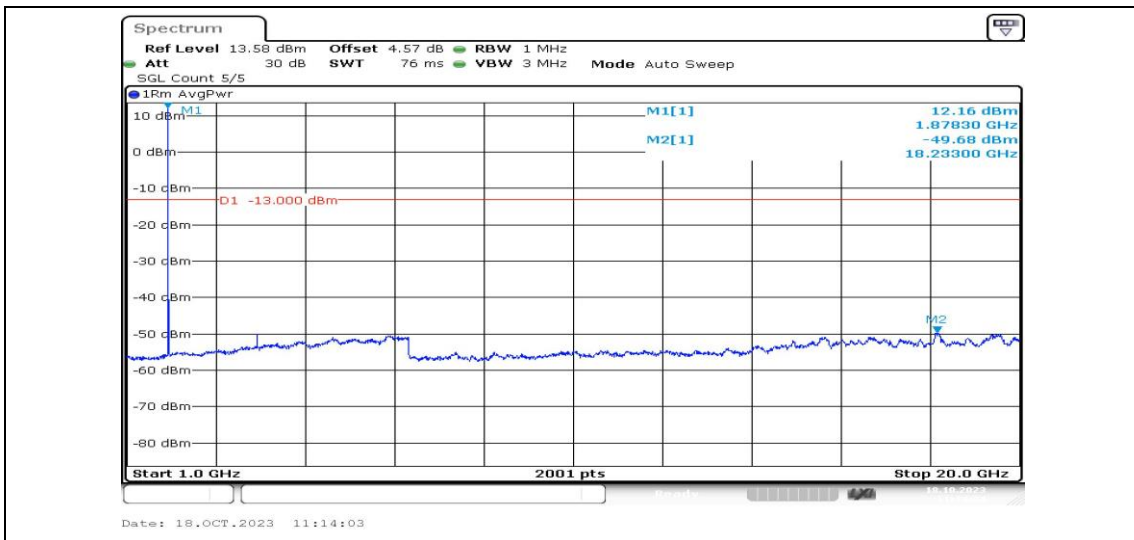

Band2-3MHz-16QAM-18615-1RB#0-Range4:1000~20000MHz-PASS

Band2-3MHz-QPSK-18900-1RB#0-Range1:0.009~0.15MHz-PASS

Band2-3MHz-QPSK-18900-1RB#0-Range2:0.15~30MHz-PASS

Band2-3MHz-QPSK-18900-1RB#0-Range3:30~1000MHz-PASS