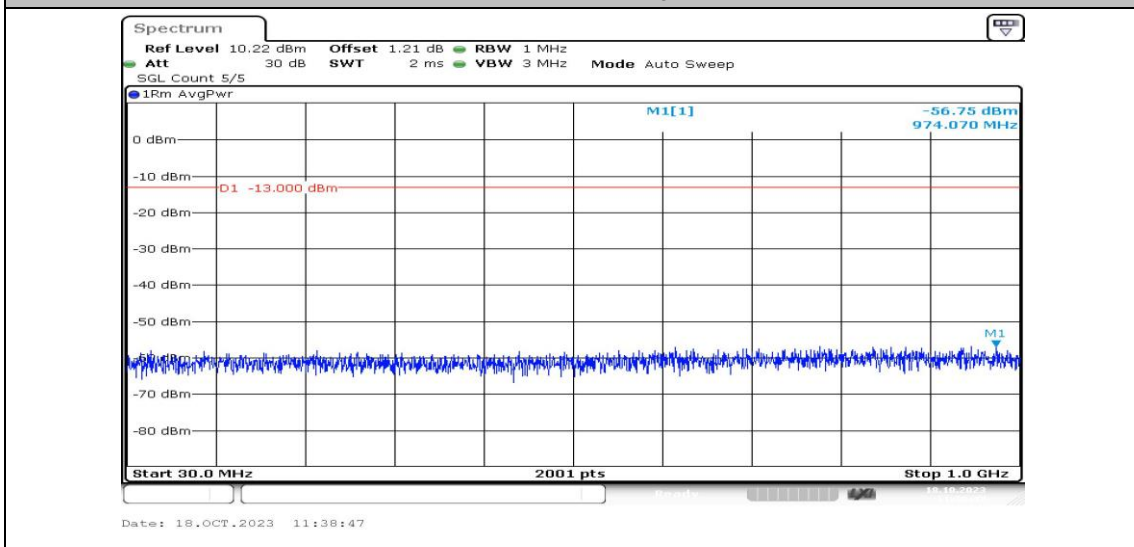

Band2-5MHz-QPSK-18900-1RB#0-Range3:30~1000MHz-PASS