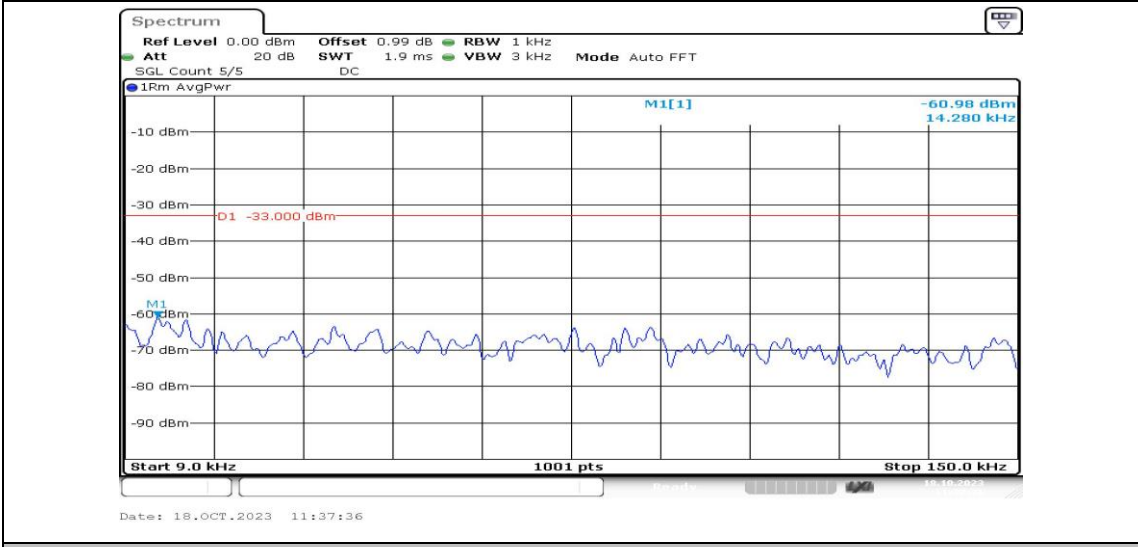

Band2-5MHz-16QAM-18625-1RB#0-Range1:0.009~0.15MHz-PASS