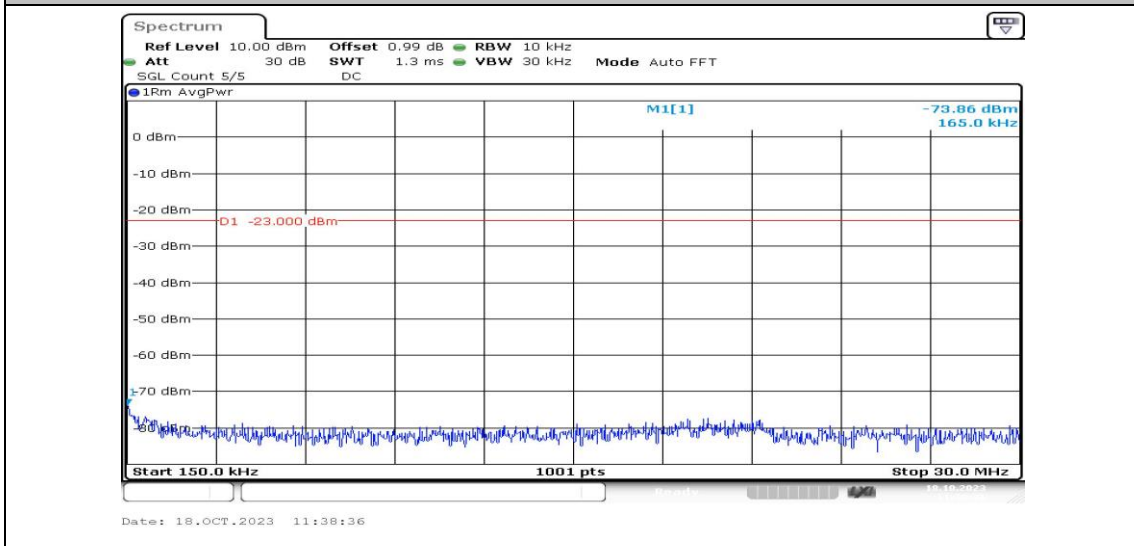

Band2-5MHz-QPSK-18900-1RB#0-Range2:0.15~30MHz-PASS