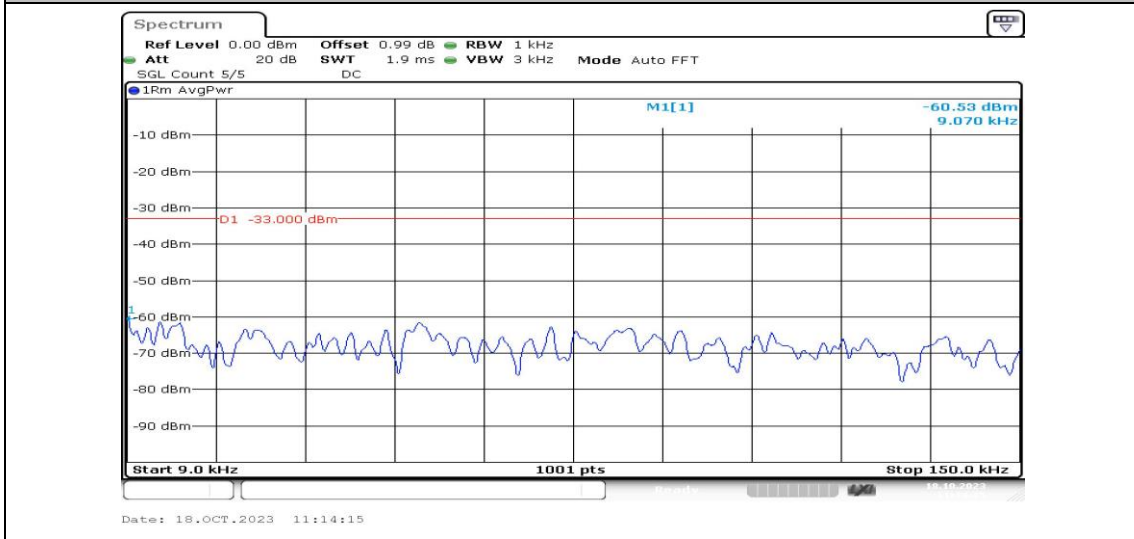

Band2-3MHz-16QAM-18900-1RB#0-Range1:0.009~0.15MHz-PASS