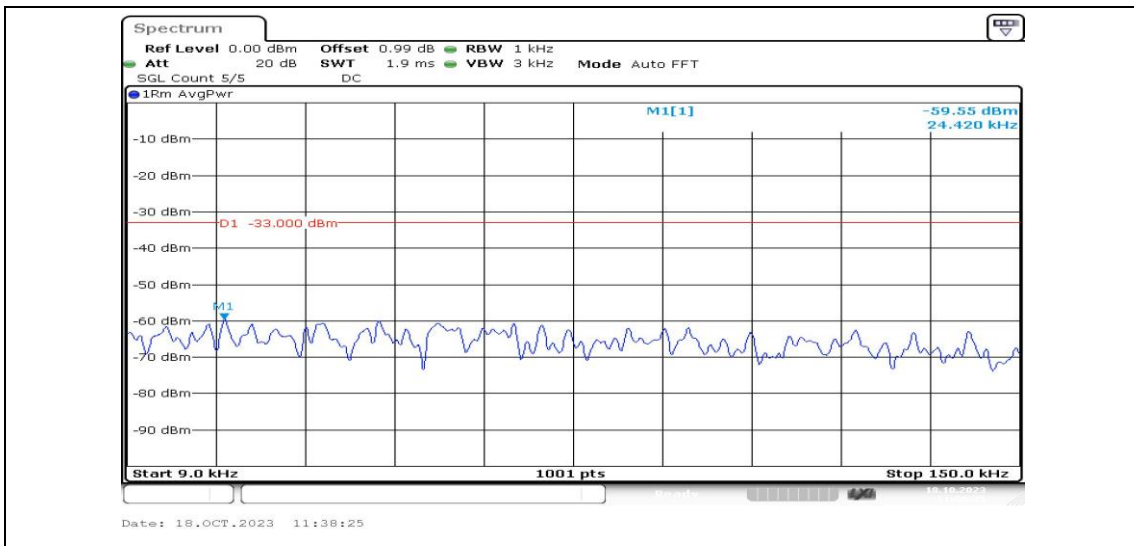

Band2-5MHz-QPSK-18900-1RB#0-Range1:0.009~0.15MHz-PASS