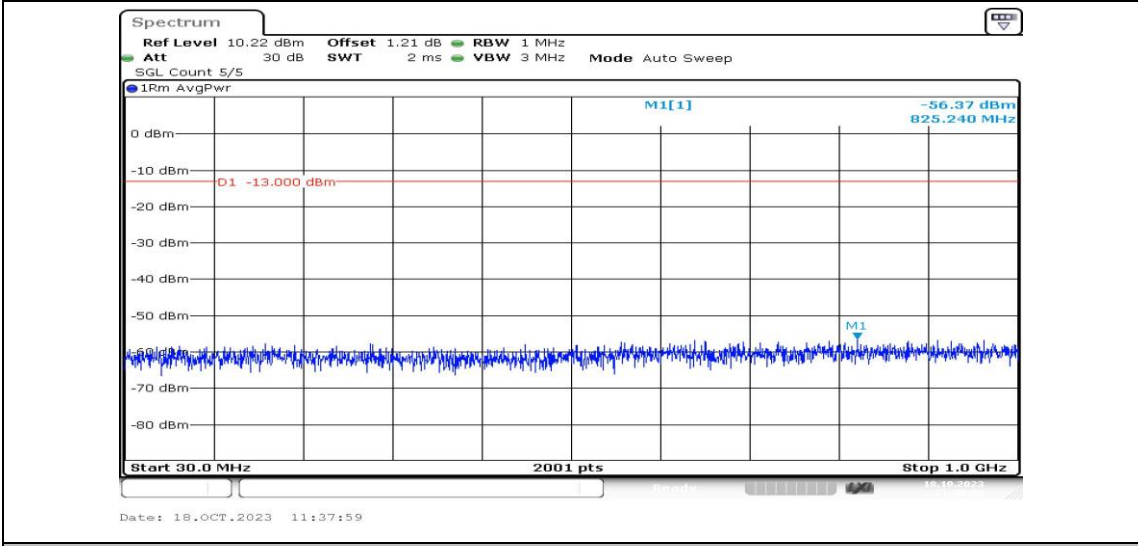

Band2-5MHz-16QAM-18625-1RB#0-Range3:30~100MHz-PASS