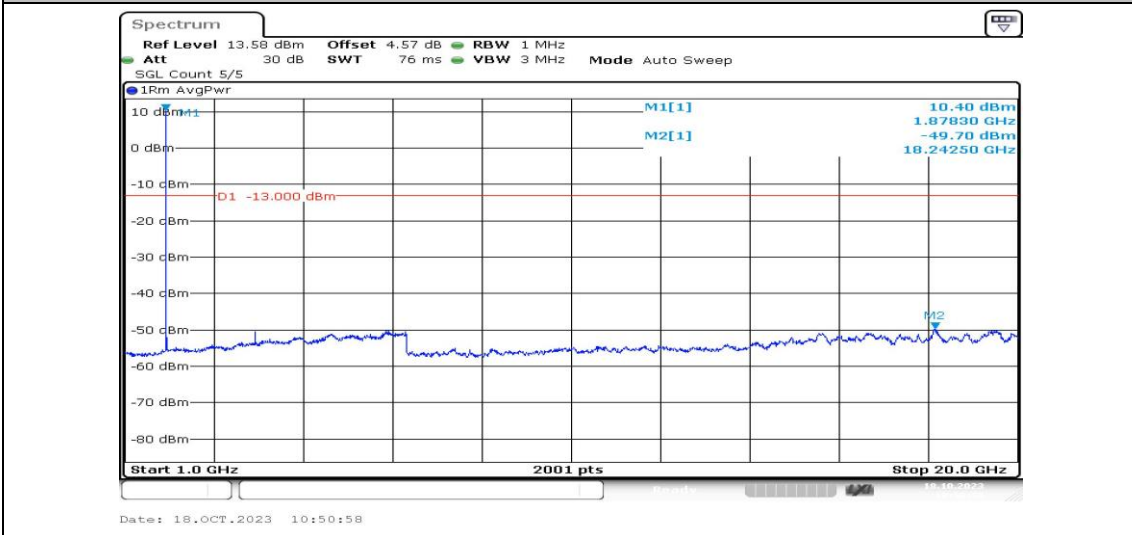

Band2-1.4MHz-QPSK-18900-1RB#0-Range4:1000~20000MHz-PASS

Band2-1.4MHz-16QAM-18900-1RB#0-Range1:0.009~0.15MHz-PASS

Band2-1.4MHz-16QAM-18900-1RB#0-Range2:0.15~30MHz-PASS

Band2-1.4MHz-16QAM-18900-1RB#0-Range3:30~1000MHz-PASS