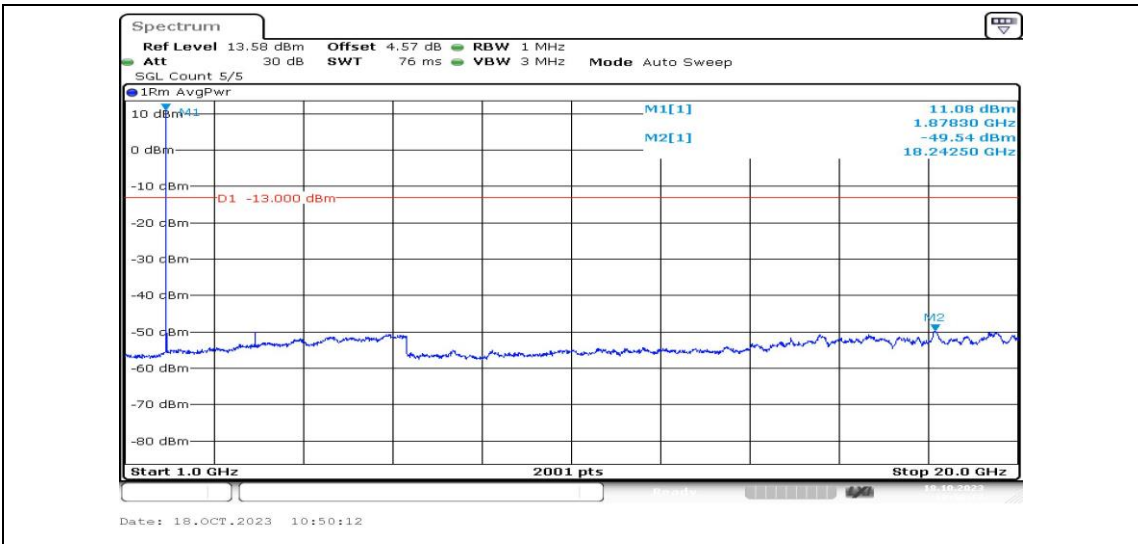

Band2-1.4MHz-16QAM-18607-1RB#0-Range4:1000~20000MHz-PASS

Band2-1.4MHz-QPSK-18900-1RB#0-Range1:0.009~0.15MHz-PASS

Band2-1.4MHz-QPSK-18900-1RB#0-Range2:0.15~30MHz-PASS

Band2-1.4MHz-QPSK-18900-1RB#0-Range3:30~1000MHz-PASS