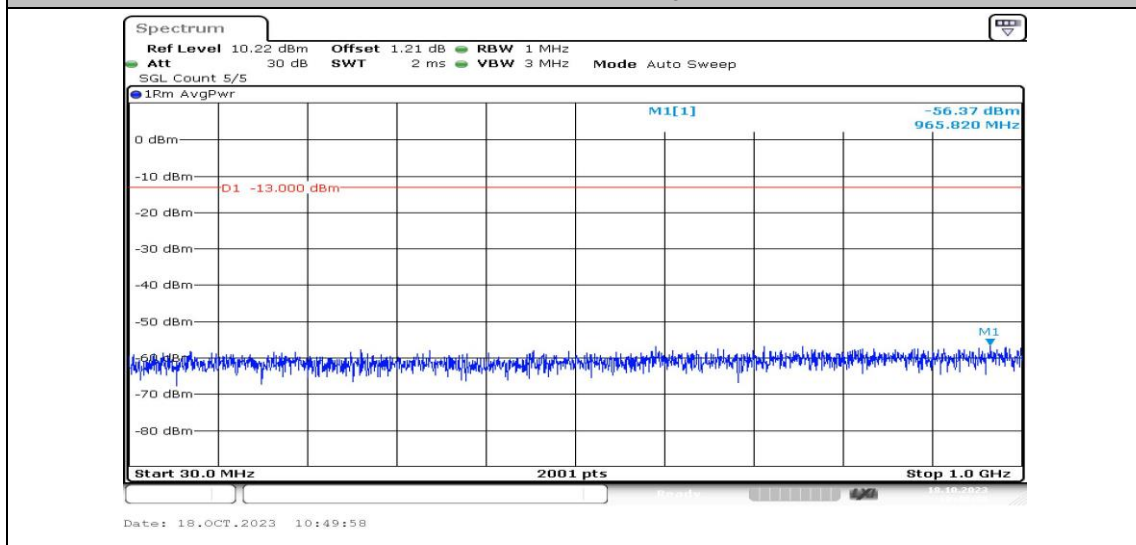

Band2-1.4MHz-QPSK-18900-1RB#0-Range3:30~1000MHz-PASS