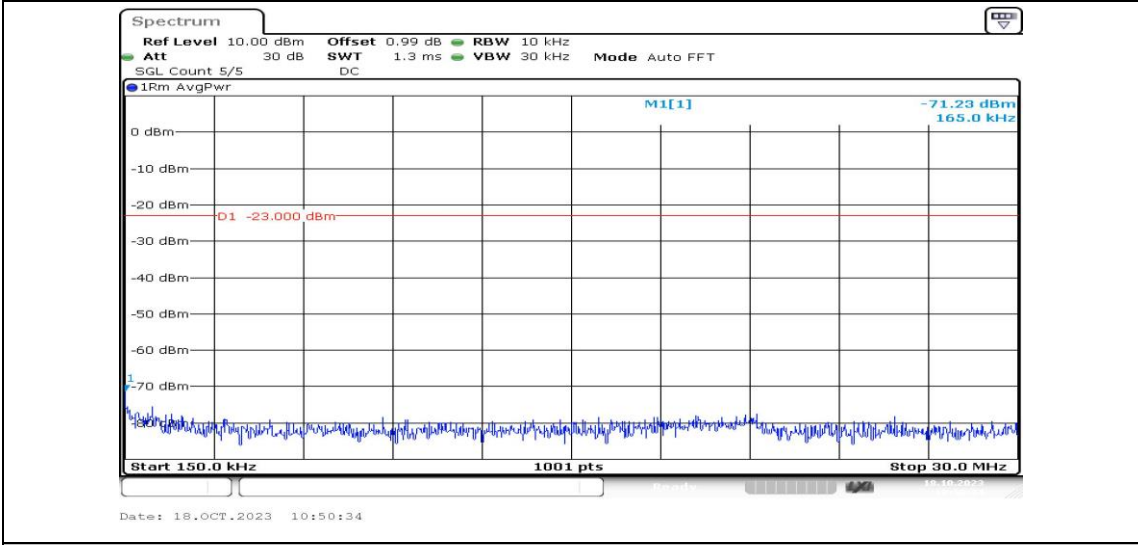

Band2-1.4MHz-16QAM-18900-1RB#0-Range2:0.15~30MHz-PASS