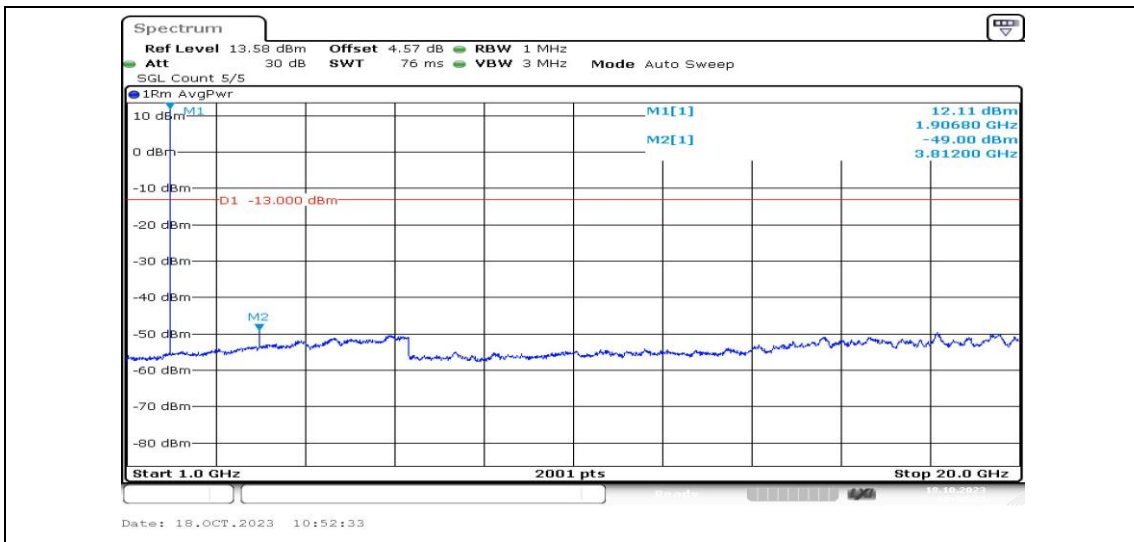

Band2-1.4MHz-QPSK-19193-1RB#0-Range4:1000~20000MHz-PASS

Band2-1.4MHz-16QAM-19193-1RB#0-Range1:0.009~0.15MHz-PASS

Band2-1.4MHz-16QAM-19193-1RB#0-Range2:0.15~30MHz-PASS

Band2-1.4MHz-16QAM-19193-1RB#0-Range3:30~1000MHz-PASS