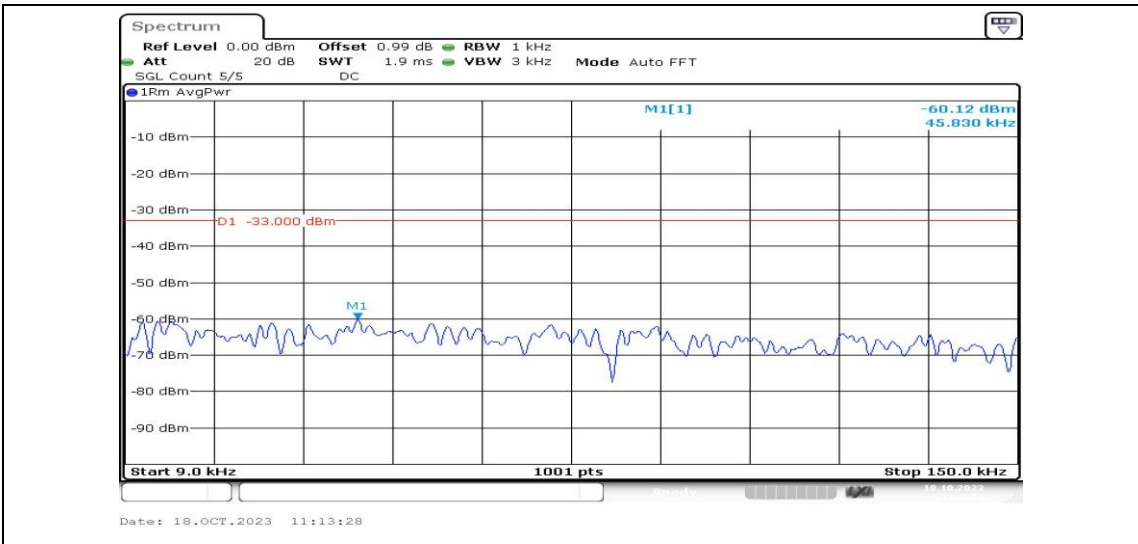

Band2-3MHz-QPSK-18900-1RB#0-Range1:0.009~0.15MHz-PASS