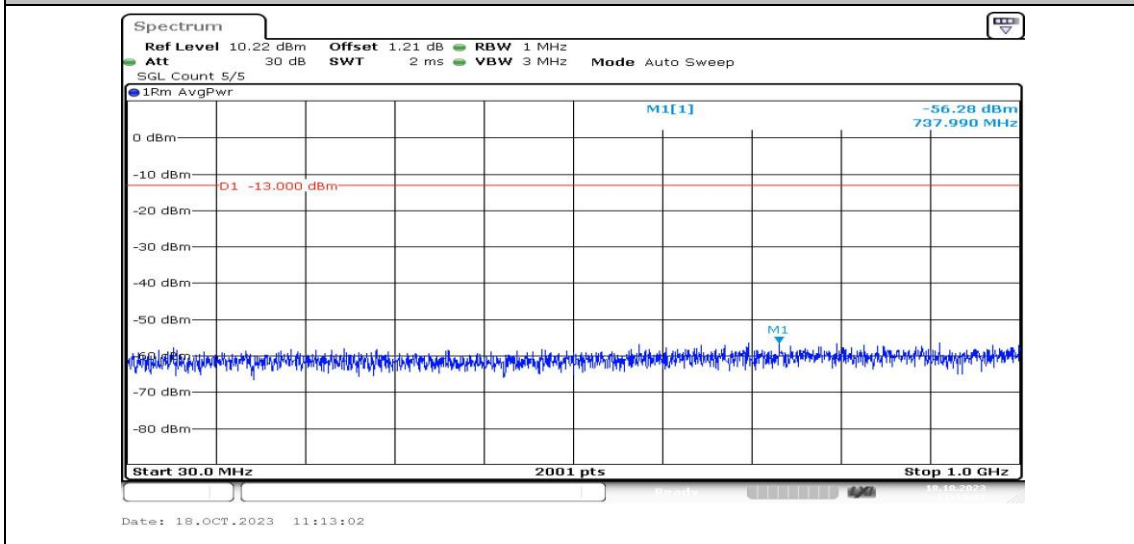

Band2-3MHz-16QAM-18615-1RB#0-Range3:30~100MHz-PASS