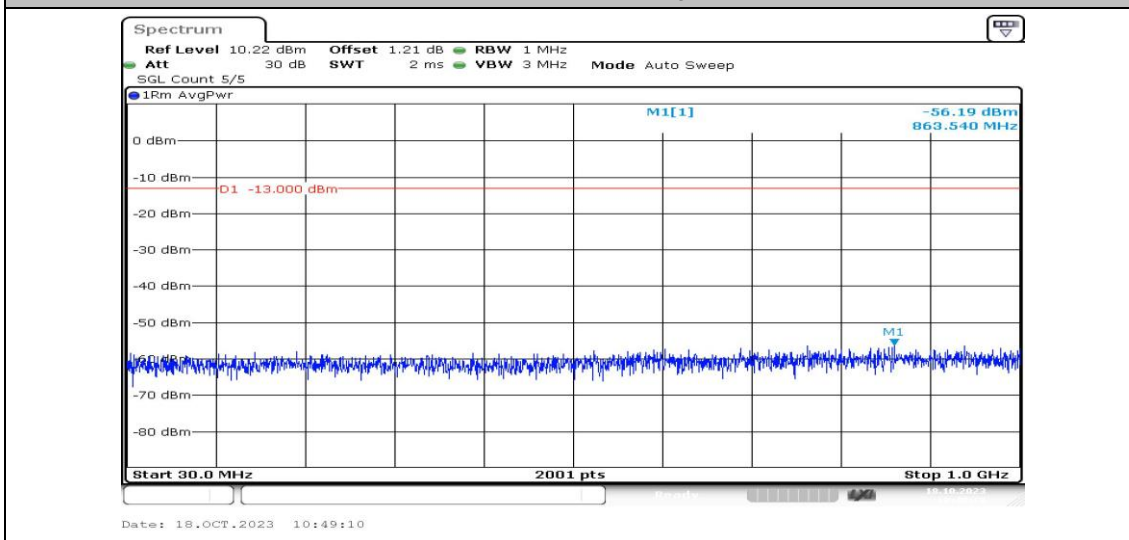

Band2-1.4MHz-16QAM-18607-1RB#0-Range3:30~1000MHz-PASS