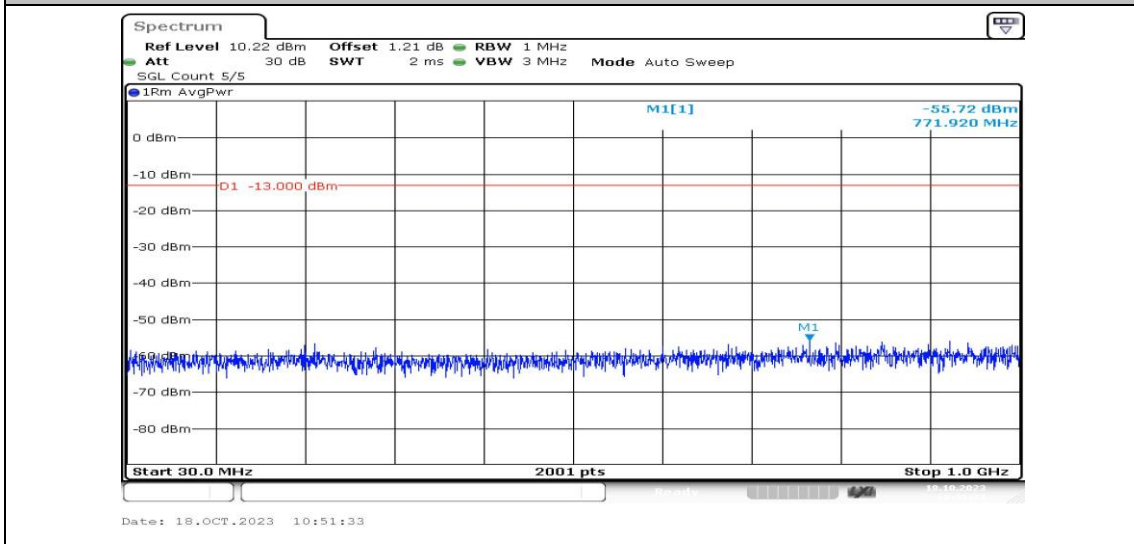

Band2-1.4MHz-QPSK-19193-1RB#0-Range3:30~1000MHz-PASS