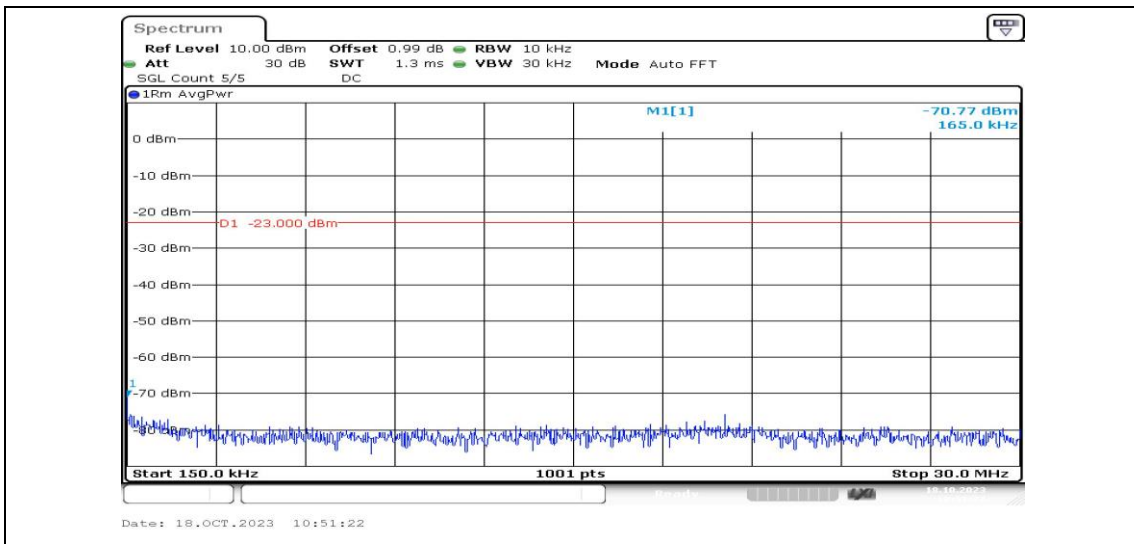

Band2-1.4MHz-QPSK-19193-1RB#0-Range2:0.15~30MHz-PASS