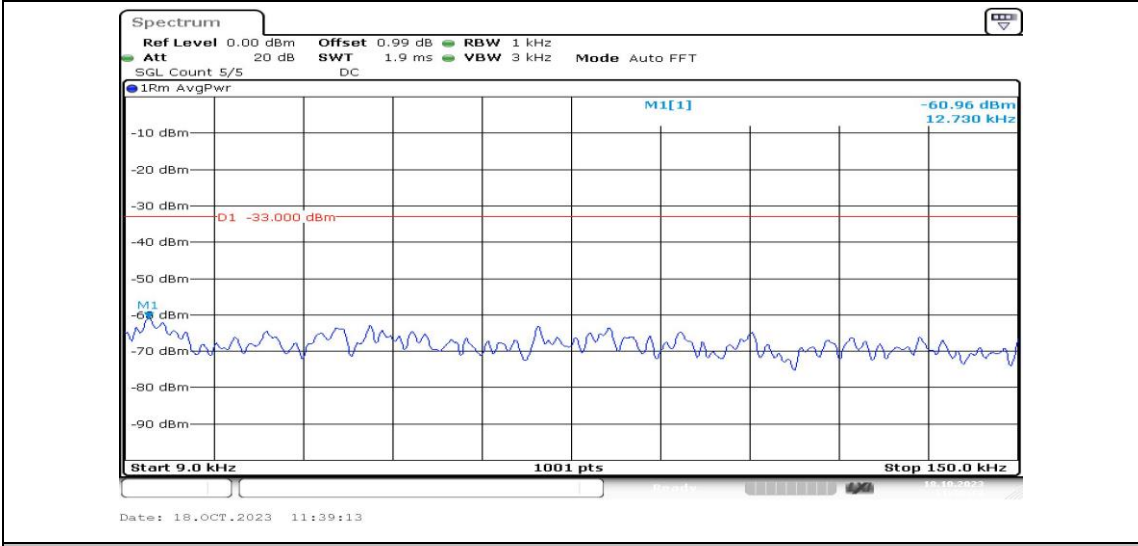

Band2-5MHz-16QAM-18900-1RB#0-Range1:0.009~0.15MHz-PASS