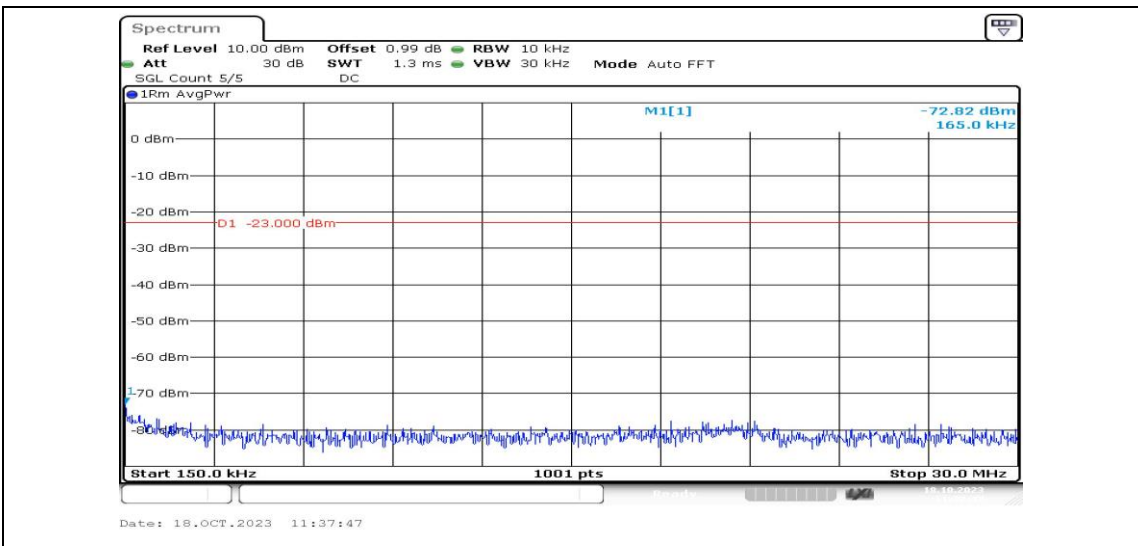

Band2-5MHz-16QAM-18625-1RB#0-Range2:0.15~30MHz-PASS