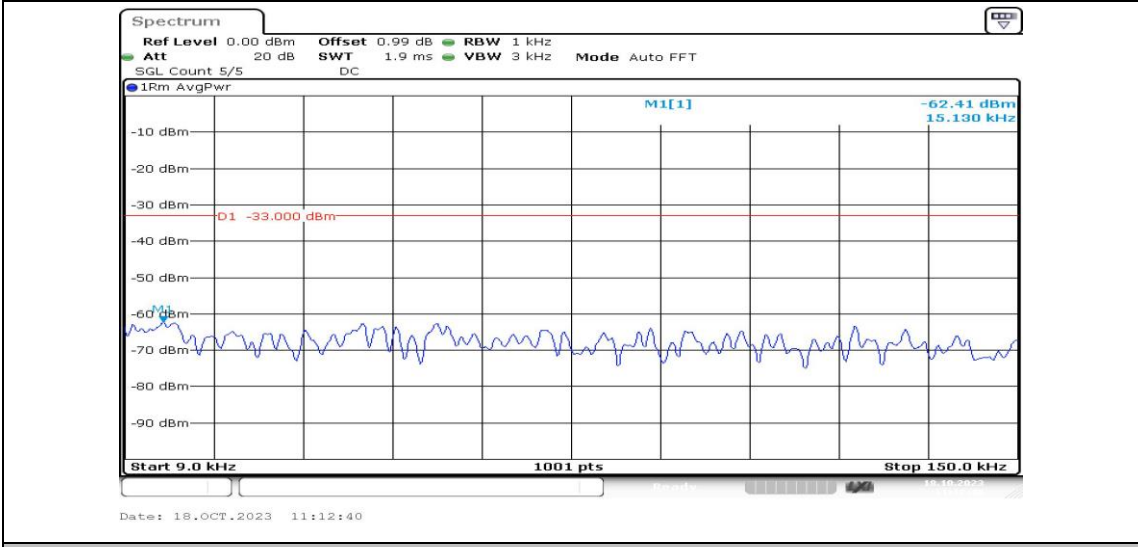

Band2-3MHz-16QAM-18615-1RB#0-Range1:0.009~0.15MHz-PASS