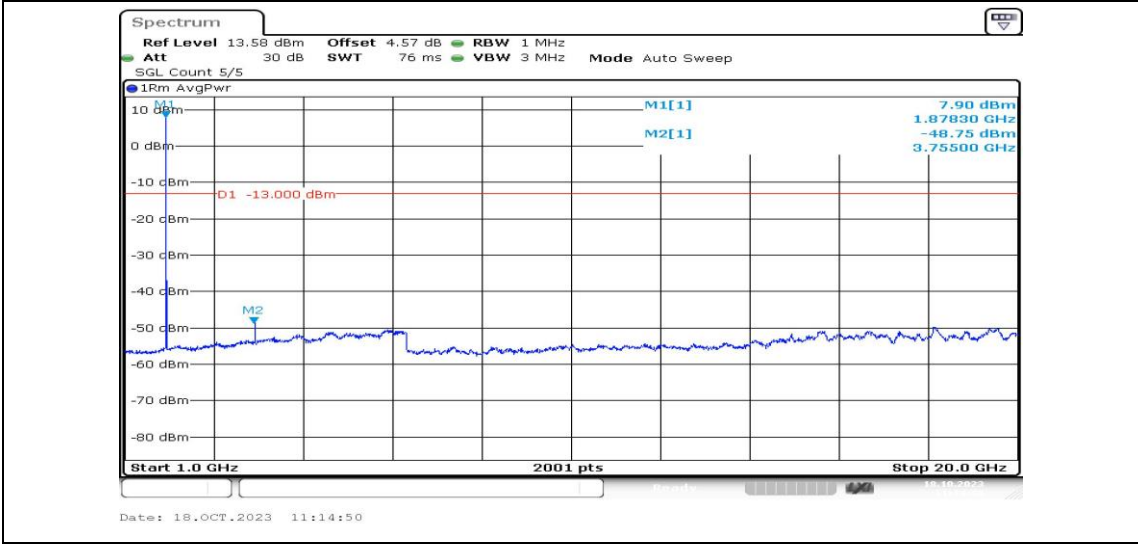

Band2-3MHz-QPSK-18900-1RB#0-Range4:1000~2000MHz-PASS

Band2-3MHz-16QAM-18900-1RB#0-Range1:0.009~0.15MHz-PASS

Band2-3MHz-16QAM-18900-1RB#0-Range2:0.15~30MHz-PASS

Band2-3MHz-16QAM-18900-1RB#0-Range3:30~1000MHz-PASS