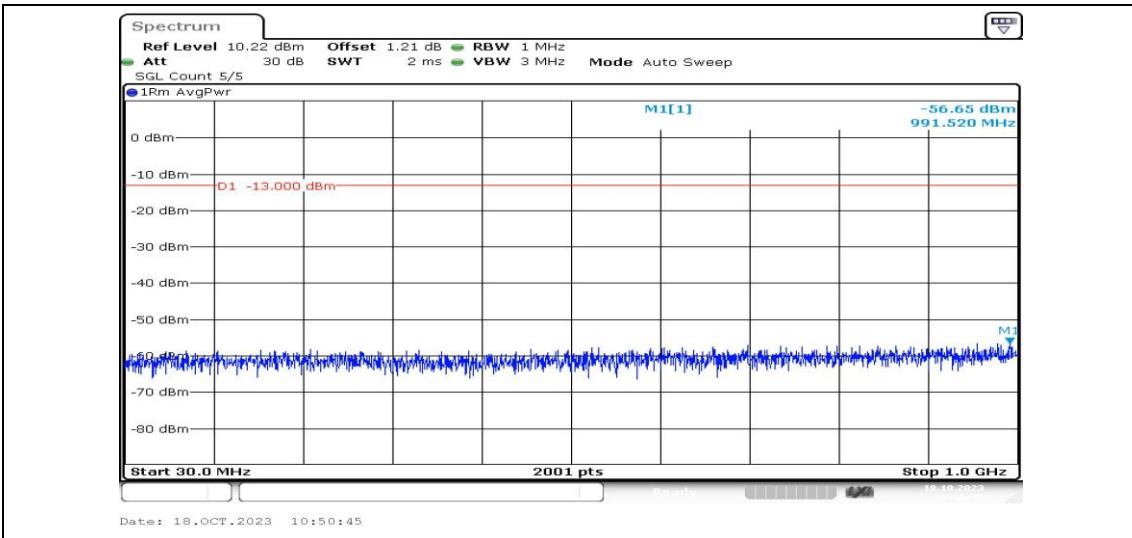

Band2-1.4MHz-16QAM-18900-1RB#0-Range3:30~1000MHz-PASS