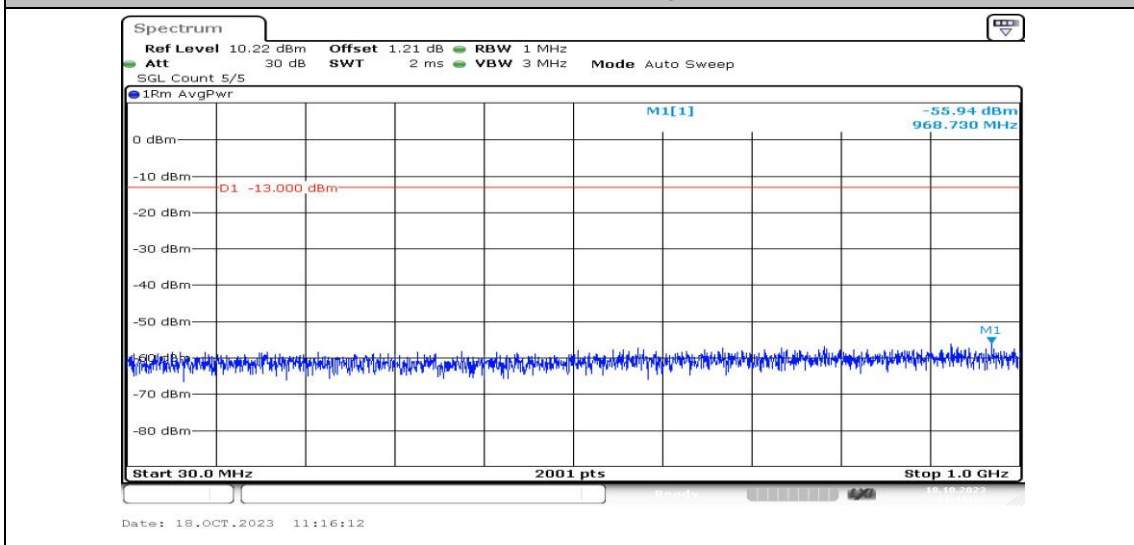

Band2-3MHz-16QAM-19185-1RB#0-Range3:30~1000MHz-PASS