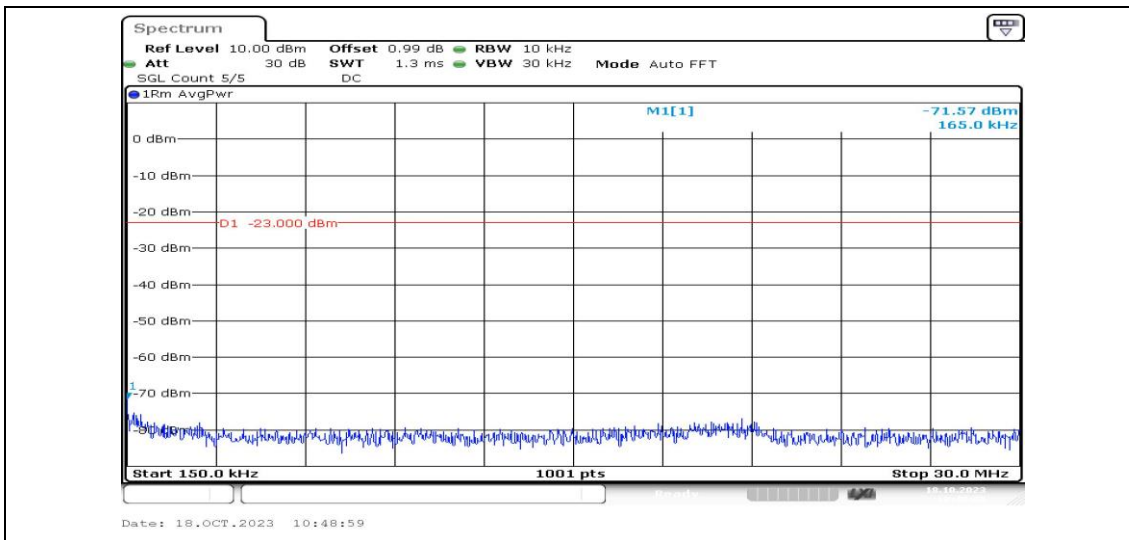

Band2-1.4MHz-16QAM-18607-1RB#0-Range2:0.15~30MHz-PASS