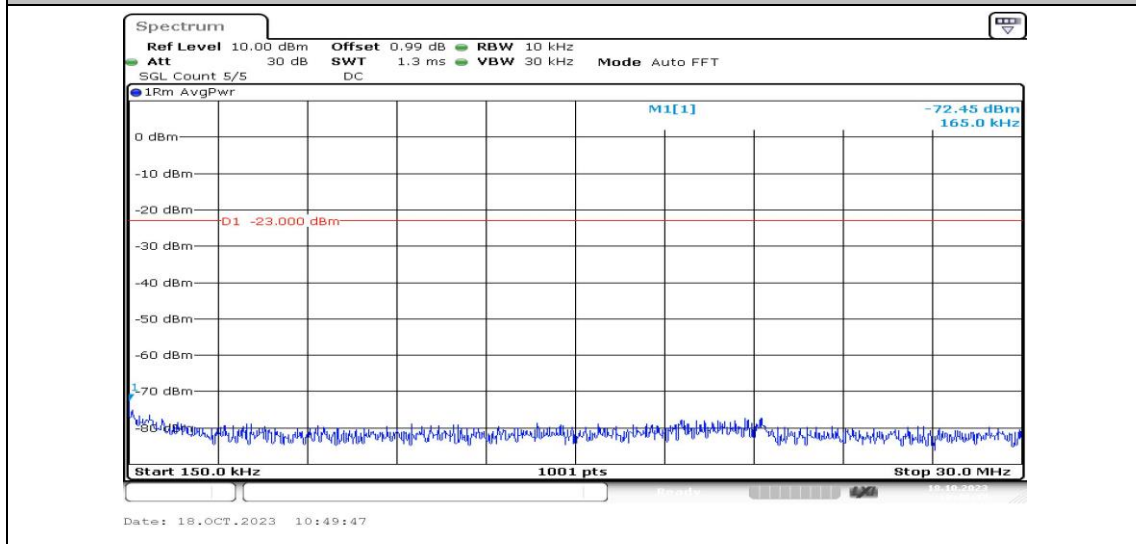

Band2-1.4MHz-QPSK-18900-1RB#0-Range2:0.15~30MHz-PASS