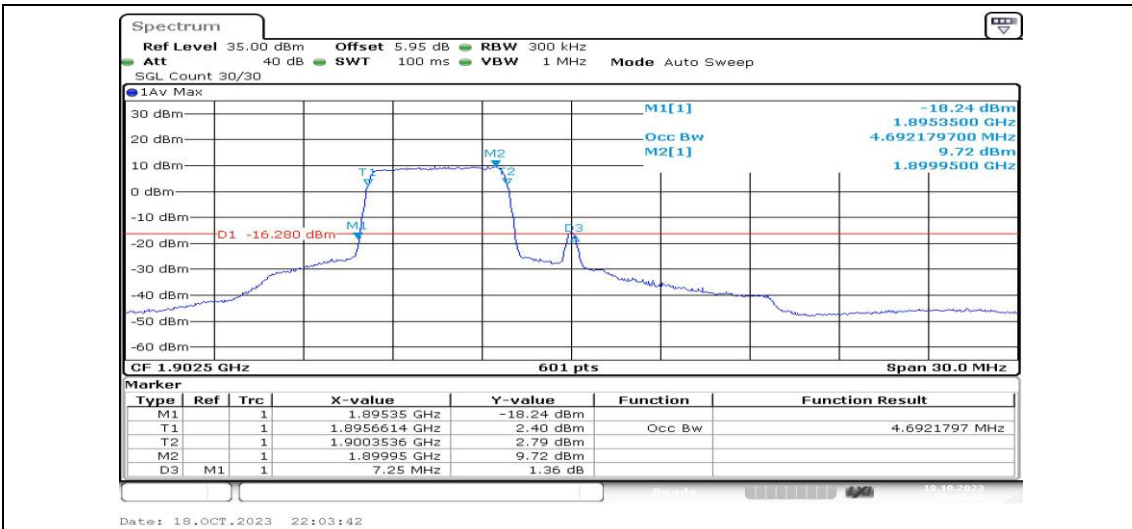

Band2-15MHz-16QAM-19125-25RB#0-PASS

Band2-20MHz-16QAM-18700-25RB#0-PASS

Band2-20MHz-16QAM-18900-25RB#0-PASS