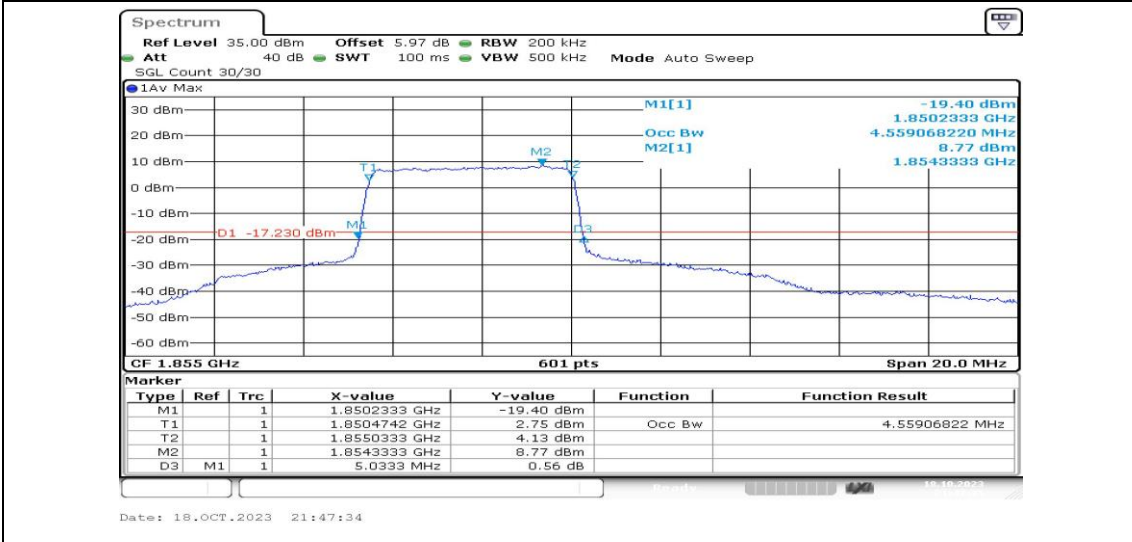

Band2-15MHz-QPSK-19125-75RB#0-PASS

Band2-20MHz-QPSK-18700-100RB#0-PASS

Band2-20MHz-QPSK-18900-100RB#0-PASS

Band2-20MHz-QPSK-19100-100RB#0-PASS

Band2-10MHz-16QAM-18650-25RB#0-PASS

Band2-10MHz-16QAM-18900-25RB#0-PASS