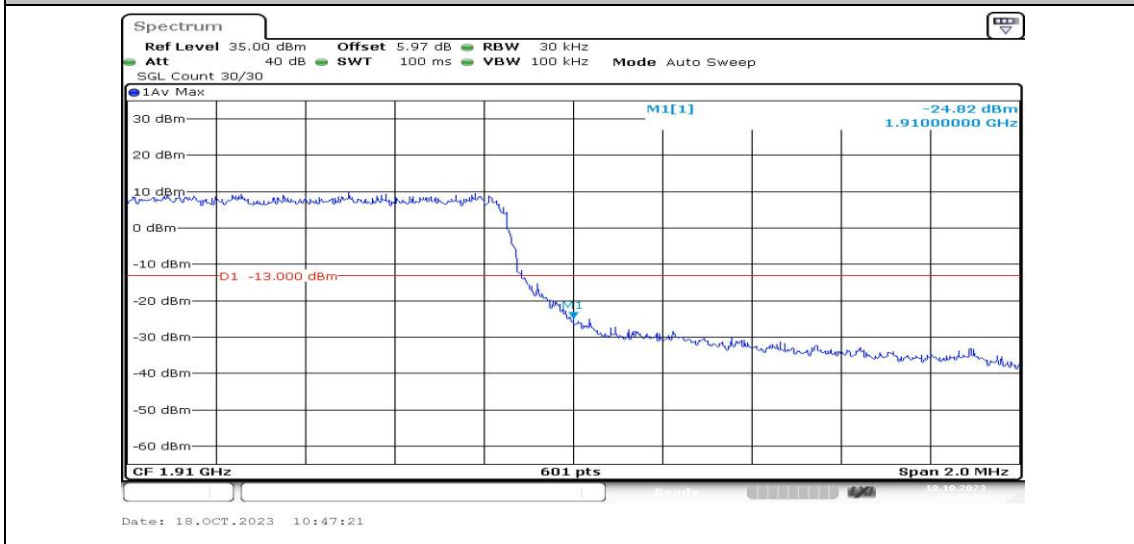

### Band2-1.4MHz-16QAM-18607-6RB#0-PASS

Band2-1.4MHz-QPSK-19193-1RB#0-PASS

Band2-1.4MHz-16QAM-19193-1RB#0-PASS

Band2-1.4MHz-QPSK-19193-1RB#5-PASS

Band2-1.4MHz-16QAM-19193-1RB#5-PASS

Band2-1.4MHz-QPSK-19193-6RB#0-PASS