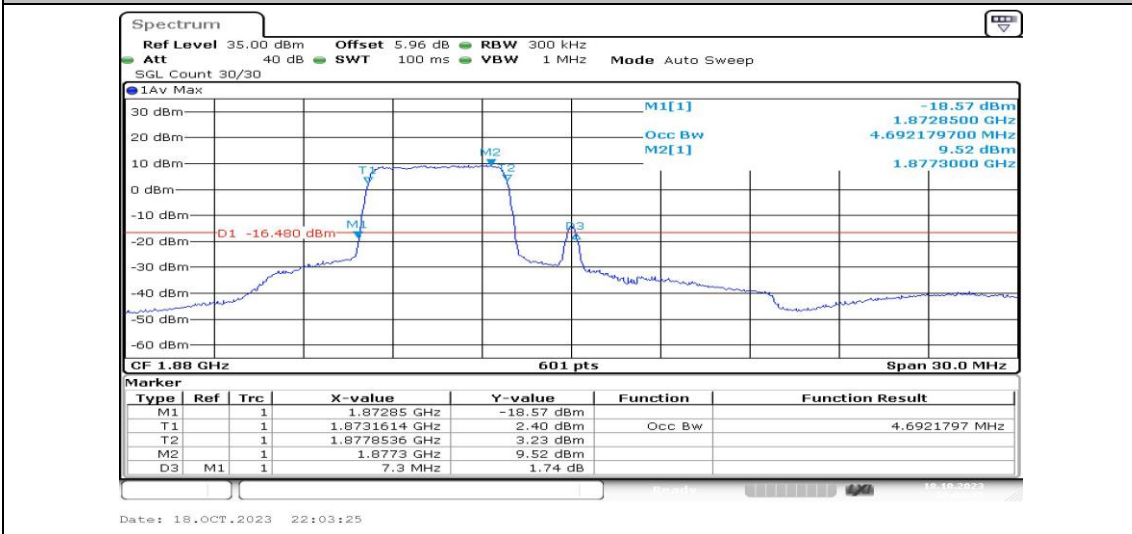

Band2-15MHz-16QAM-18900-25RB#0-PASS