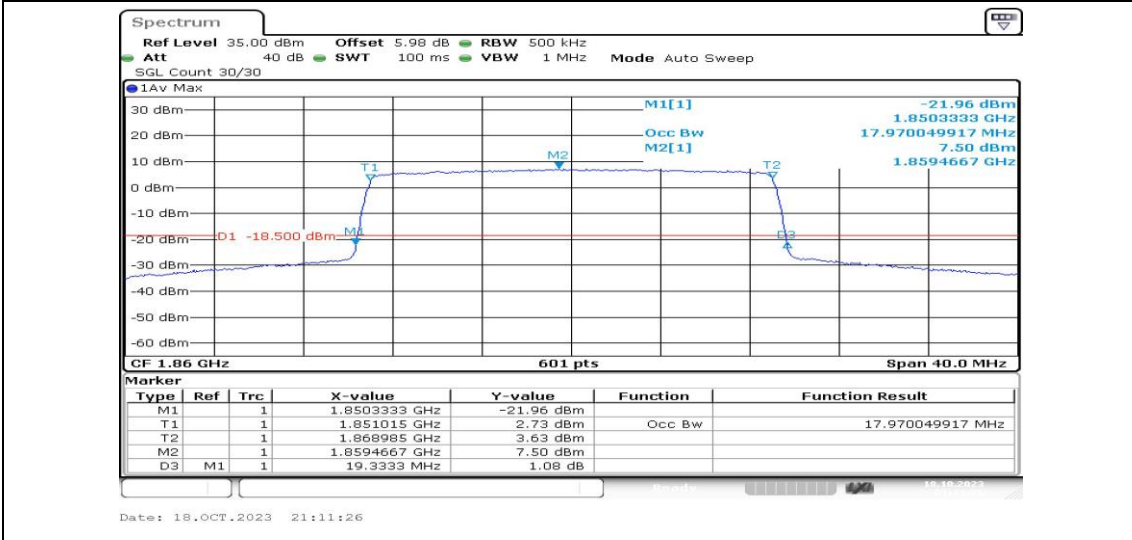

Band2-15MHz-QPSK-19125-75RB#0-PASS

Band2-20MHz-QPSK-18700-100RB#0-PASS

Band2-20MHz-QPSK-18900-100RB#0-PASS

Band2-20MHz-QPSK-19100-100RB#0-PASS

Band2-10MHz-16QAM-18650-25RB#0-PASS

Band2-10MHz-16QAM-18900-25RB#0-PASS