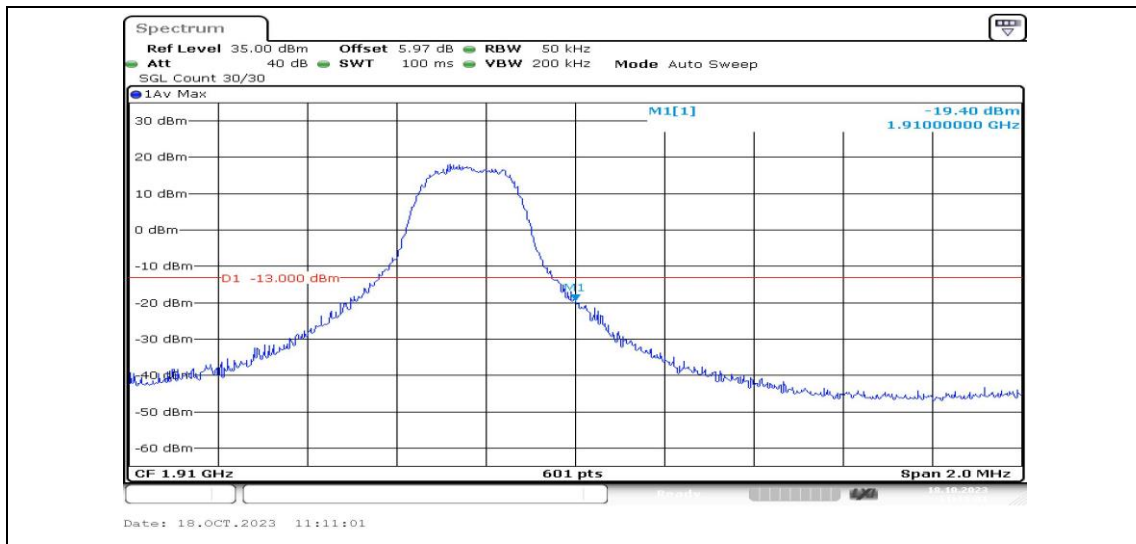

Band2-3MHz-16QAM-18615-15RB#0-PASS

Band2-3MHz-QPSK-19185-1RB#0-PASS

Band2-3MHz-16QAM-19185-1RB#0-PASS

Band2-3MHz-QPSK-19185-1RB#14-PASS

Band2-3MHz-16QAM-19185-1RB#14-PASS

Band2-3MHz-QPSK-19185-15RB#0-PASS

Band2-3MHz-16QAM-19185-15RB#0-PASS