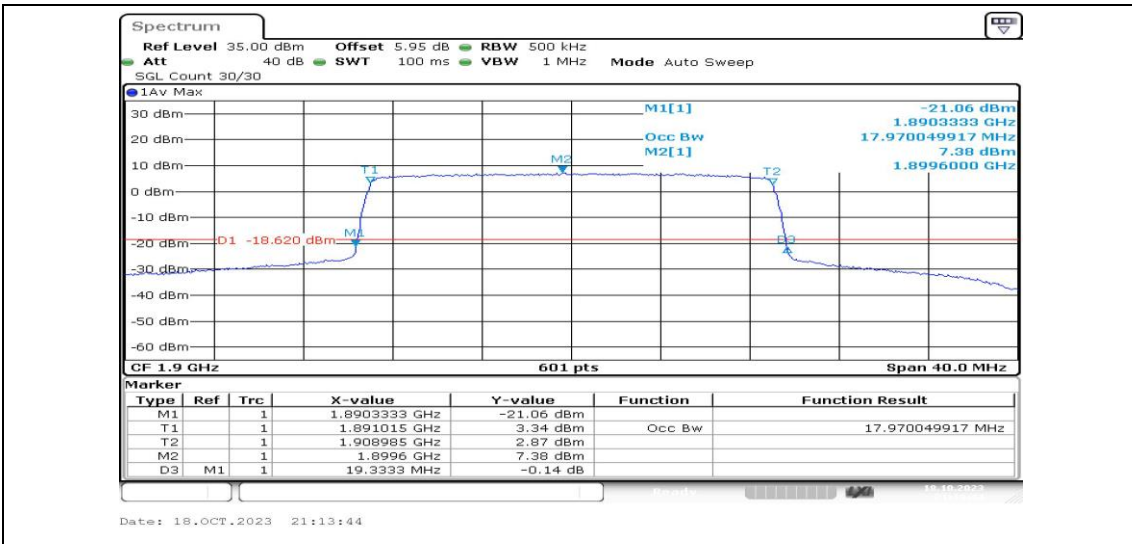

Band2-15MHz-QPSK-19125-75RB#0-PASS

Band2-20MHz-QPSK-18700-100RB#0-PASS

Band2-20MHz-QPSK-18900-100RB#0-PASS

Band2-20MHz-QPSK-19100-100RB#0-PASS

Band2-10MHz-16QAM-18650-25RB#0-PASS

Band2-10MHz-16QAM-18900-25RB#0-PASS