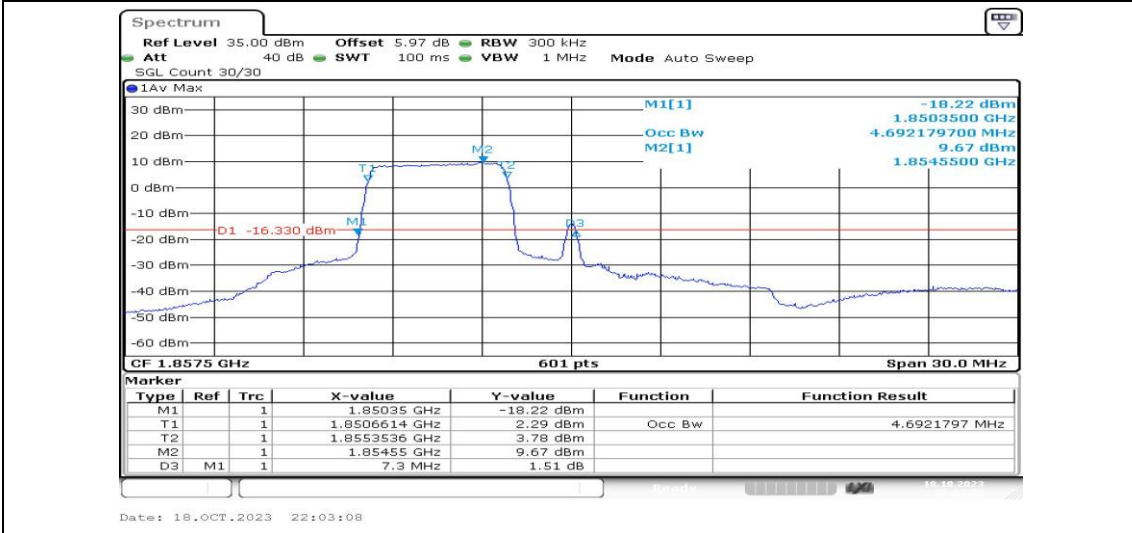

Band2-15MHz-16QAM-18675-25RB#0-PASS