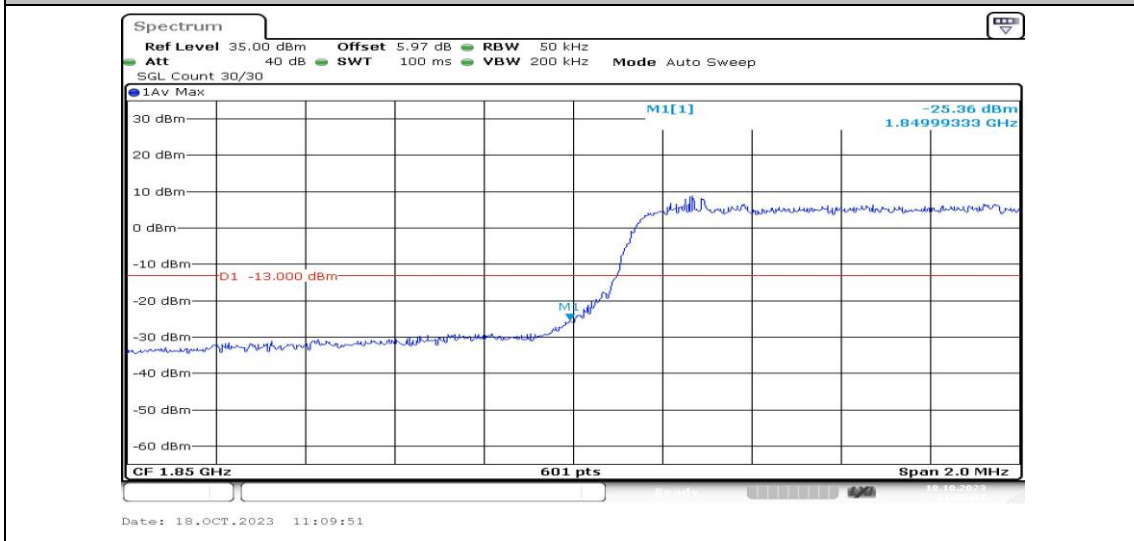

Band2-1.4MHz-16QAM-19193-6RB#0-PASS

Band2-3MHz-QPSK-18615-1RB#0-PASS

Band2-3MHz-16QAM-18615-1RB#0-PASS

Band2-3MHz-QPSK-18615-1RB#14-PASS

Band2-3MHz-16QAM-18615-1RB#14-PASS

Band2-3MHz-QPSK-18615-15RB#0-PASS