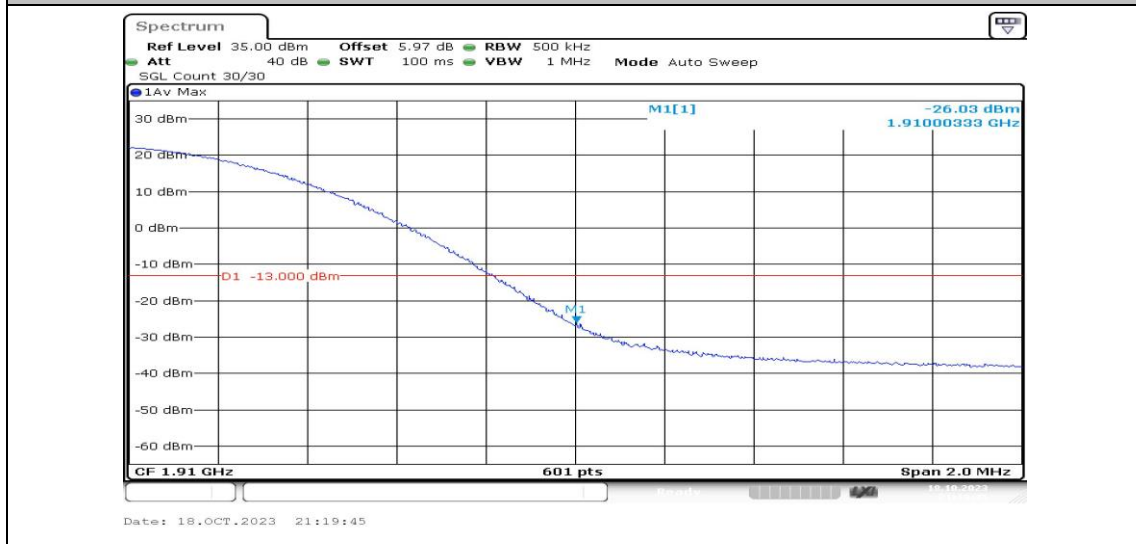

Band2-20MHz-QPSK-18700-1RB#99-PASS

Band2-20MHz-QPSK-18700-100RB#0-PASS

Band2-20MHz-QPSK-19100-1RB#0-PASS

Band2-20MHz-QPSK-19100-1RB#99-PASS

Band2-20MHz-QPSK-19100-100RB#0-PASS

Band2-10MHz-16QAM-18650-1RB#0-PASS