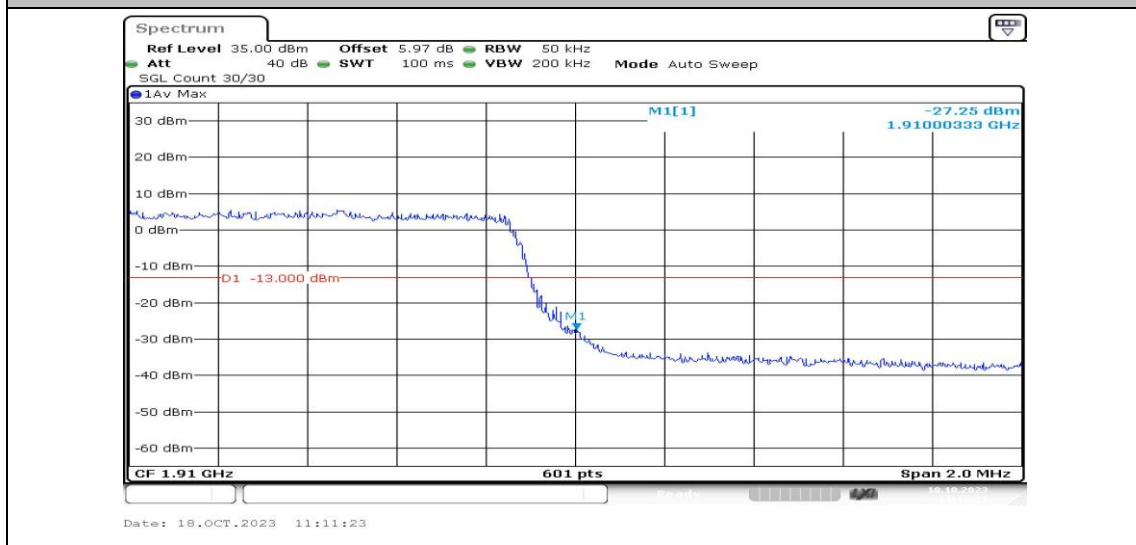

Band2-3MHz-16QAM-18615-15RB#0-PASS

Band2-3MHz-QPSK-19185-1RB#0-PASS

Band2-3MHz-16QAM-19185-1RB#0-PASS

Band2-3MHz-QPSK-19185-1RB#14-PASS

Band2-3MHz-16QAM-19185-1RB#14-PASS

Band2-3MHz-QPSK-19185-15RB#0-PASS

Band2-3MHz-16QAM-19185-15RB#0-PASS