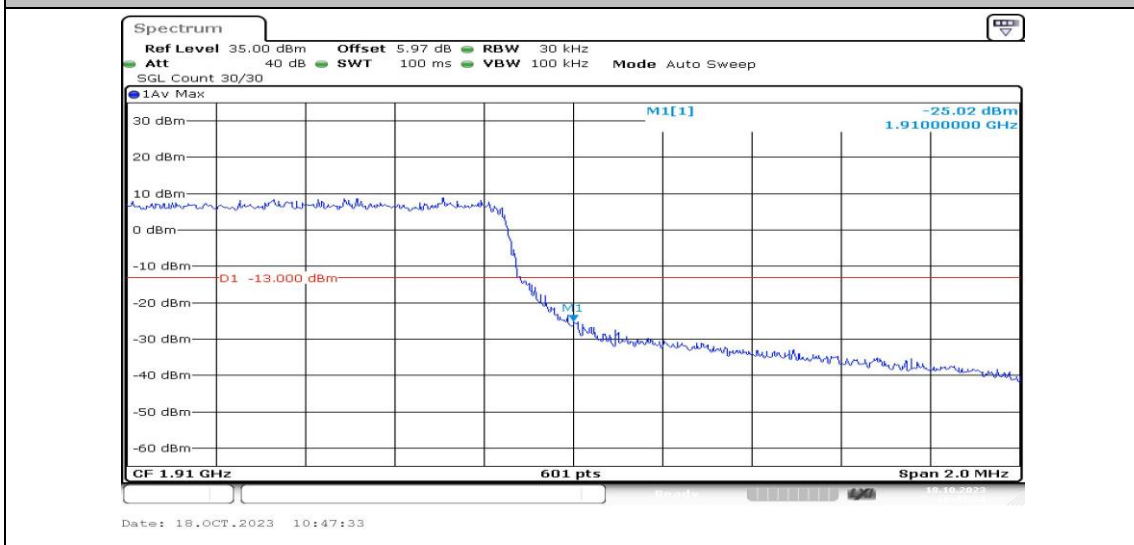

### Band2-1.4MHz-16QAM-18607-6RB#0-PASS

Band2-1.4MHz-QPSK-19193-1RB#0-PASS

Band2-1.4MHz-16QAM-19193-1RB#0-PASS

Band2-1.4MHz-QPSK-19193-1RB#5-PASS

Band2-1.4MHz-16QAM-19193-1RB#5-PASS

Band2-1.4MHz-QPSK-19193-6RB#0-PASS