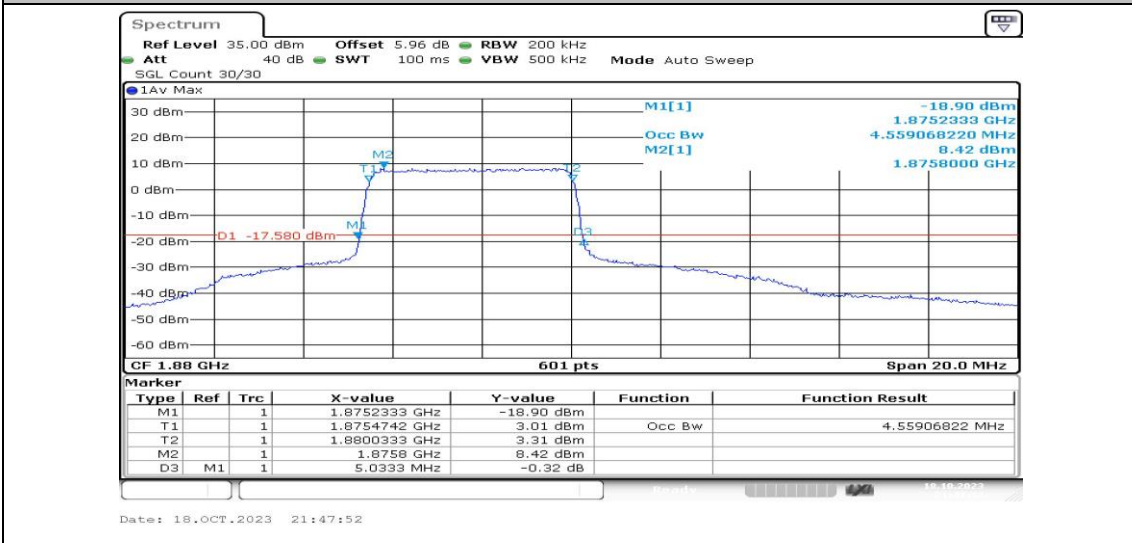

Band2-15MHz-QPSK-19125-75RB#0-PASS

Band2-20MHz-QPSK-18700-100RB#0-PASS

Band2-20MHz-QPSK-18900-100RB#0-PASS

Band2-20MHz-QPSK-19100-100RB#0-PASS

Band2-10MHz-16QAM-18650-25RB#0-PASS

Band2-10MHz-16QAM-18900-25RB#0-PASS