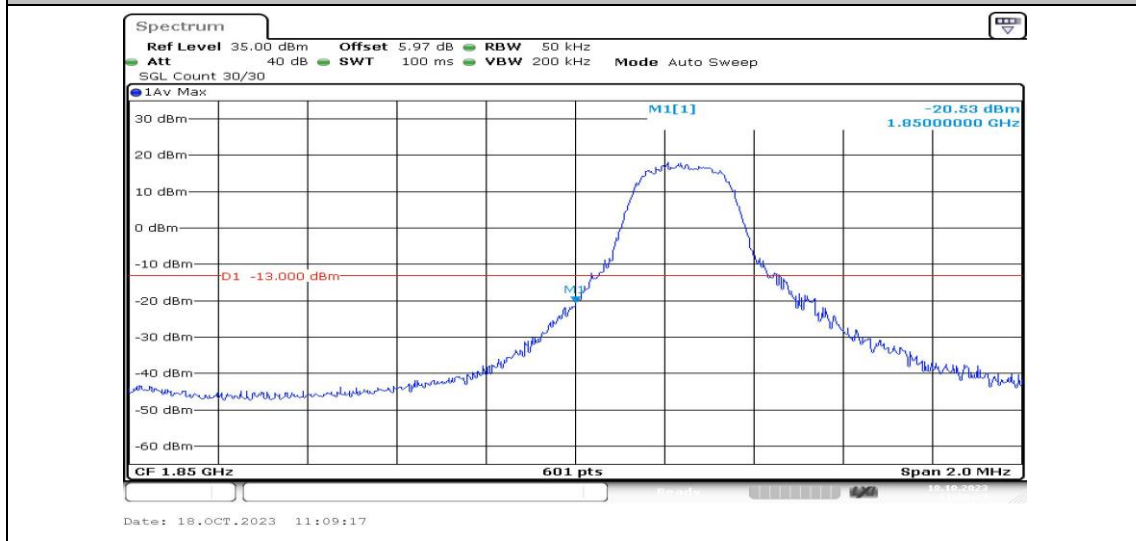

Band2-3MHz-16QAM-18615-1RB#0-PASS