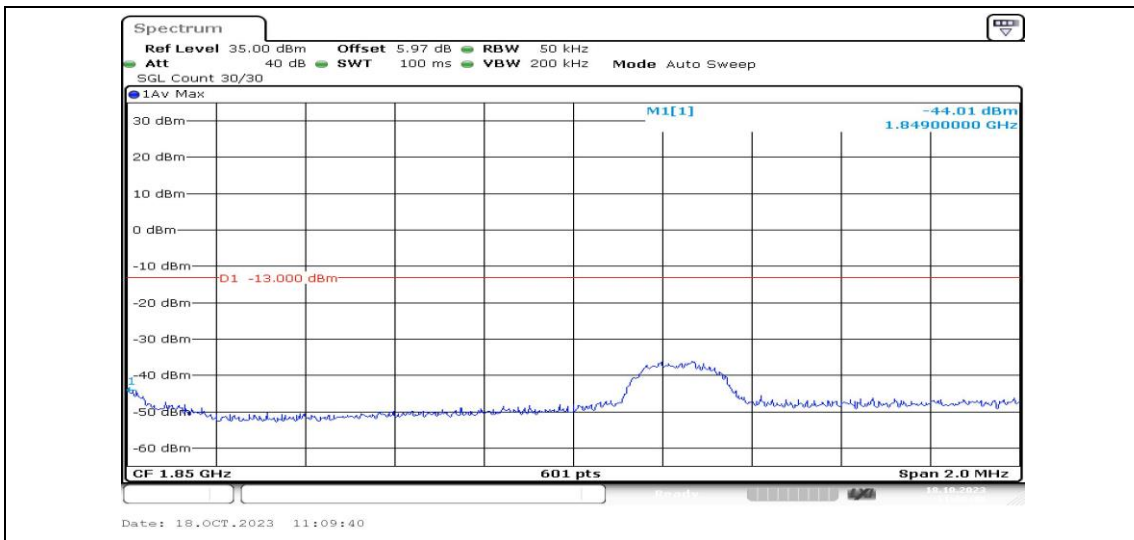

Band2-1.4MHz-16QAM-19193-6RB#0-PASS

Band2-3MHz-QPSK-18615-1RB#0-PASS

Band2-3MHz-16QAM-18615-1RB#0-PASS

Band2-3MHz-QPSK-18615-1RB#14-PASS

Band2-3MHz-16QAM-18615-1RB#14-PASS

Band2-3MHz-QPSK-18615-15RB#0-PASS