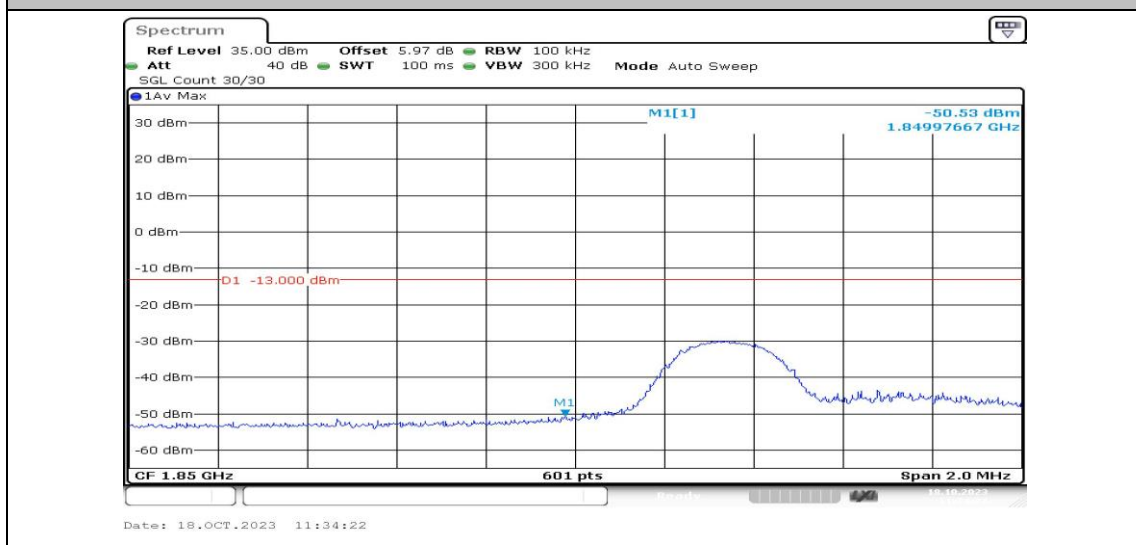

Band2-5MHz-QPSK-18625-1RB#24-PASS