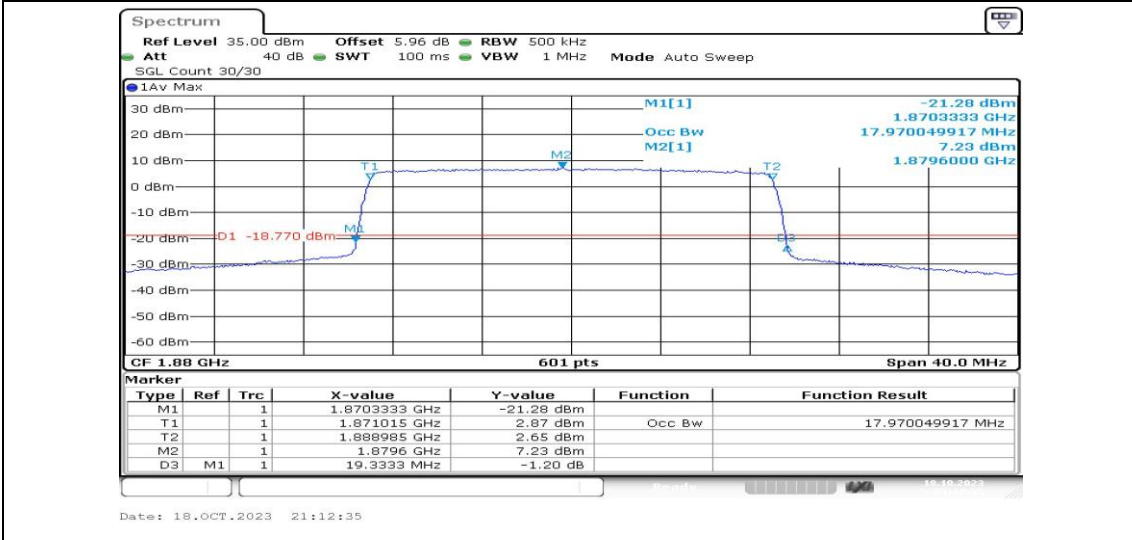

Band2-15MHz-QPSK-19125-75RB#0-PASS

Band2-20MHz-QPSK-18700-100RB#0-PASS

Band2-20MHz-QPSK-18900-100RB#0-PASS

Band2-20MHz-QPSK-19100-100RB#0-PASS

Band2-10MHz-16QAM-18650-25RB#0-PASS

Band2-10MHz-16QAM-18900-25RB#0-PASS