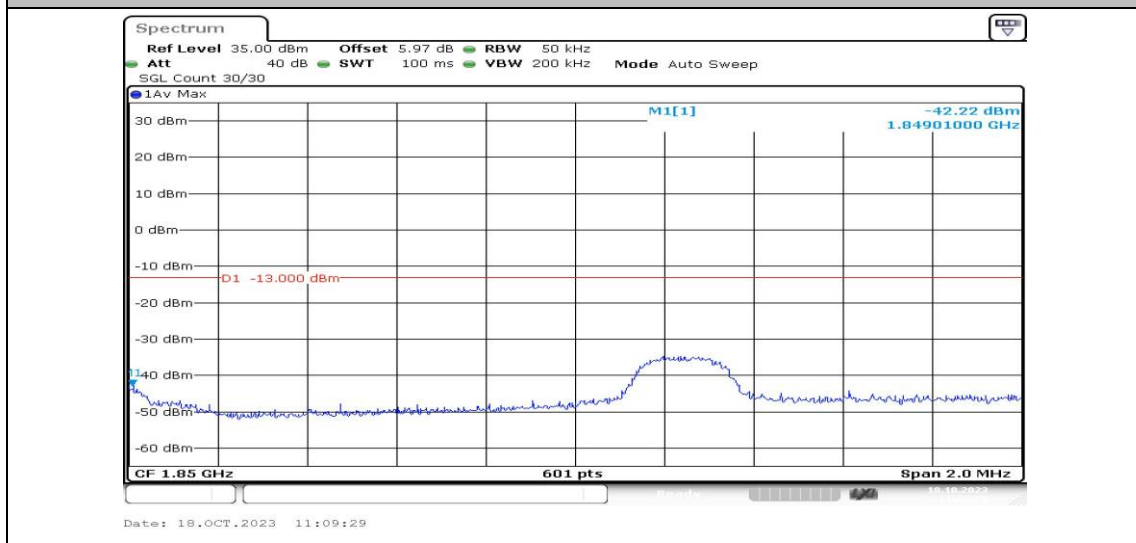

Band2-3MHz-QPSK-18615-1RB#14-PASS