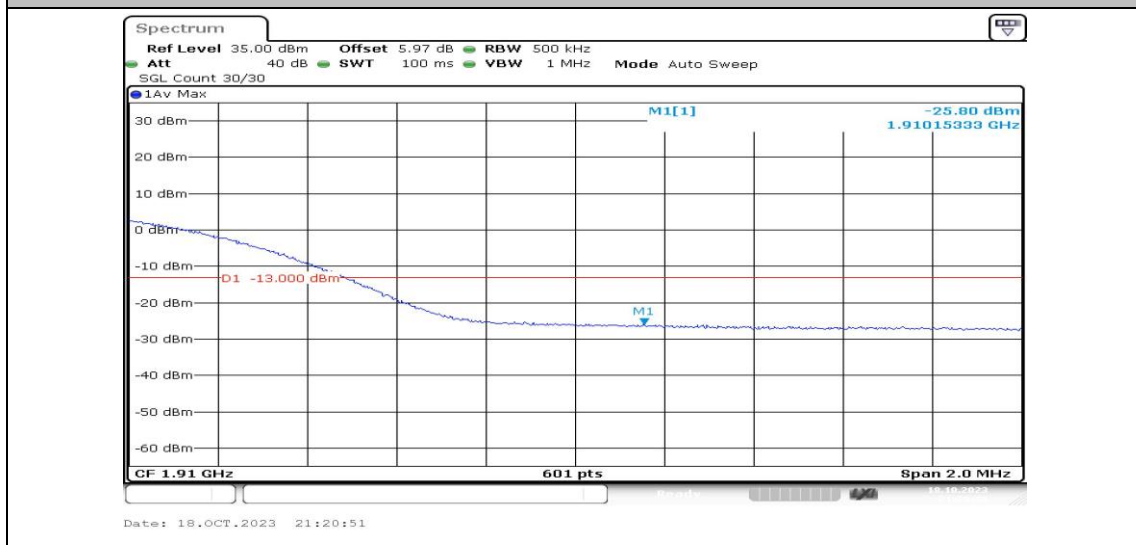

Band2-20MHz-QPSK-18700-1RB#99-PASS

Band2-20MHz-QPSK-18700-100RB#0-PASS

Band2-20MHz-QPSK-19100-1RB#0-PASS

Band2-20MHz-QPSK-19100-1RB#99-PASS

Band2-20MHz-QPSK-19100-100RB#0-PASS

Band2-10MHz-16QAM-18650-1RB#0-PASS