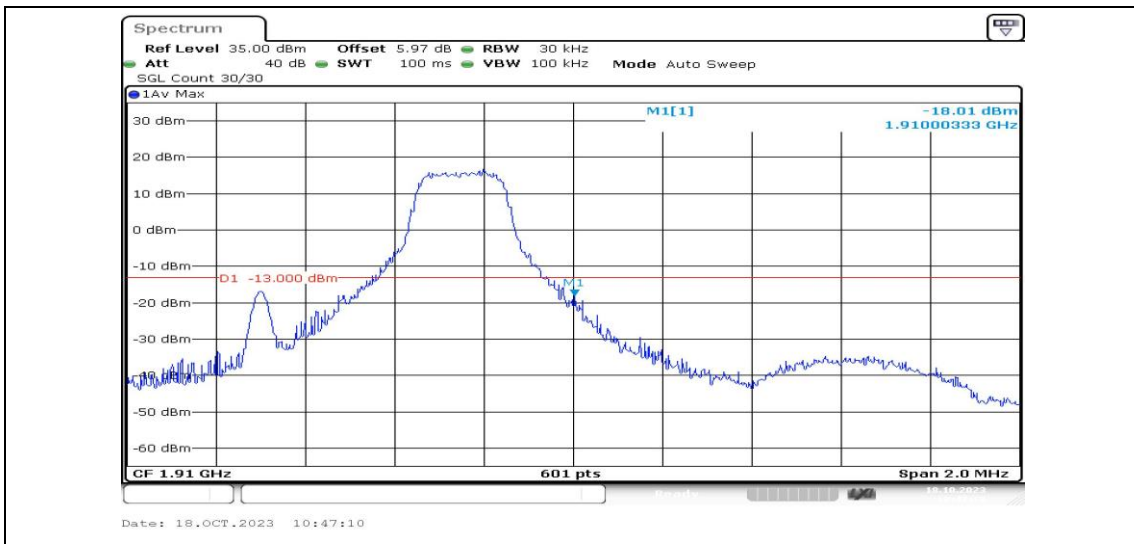

### Band2-1.4MHz-16QAM-18607-6RB#0-PASS

Band2-1.4MHz-QPSK-19193-1RB#0-PASS

Band2-1.4MHz-16QAM-19193-1RB#0-PASS

Band2-1.4MHz-QPSK-19193-1RB#5-PASS

Band2-1.4MHz-16QAM-19193-1RB#5-PASS

Band2-1.4MHz-QPSK-19193-6RB#0-PASS