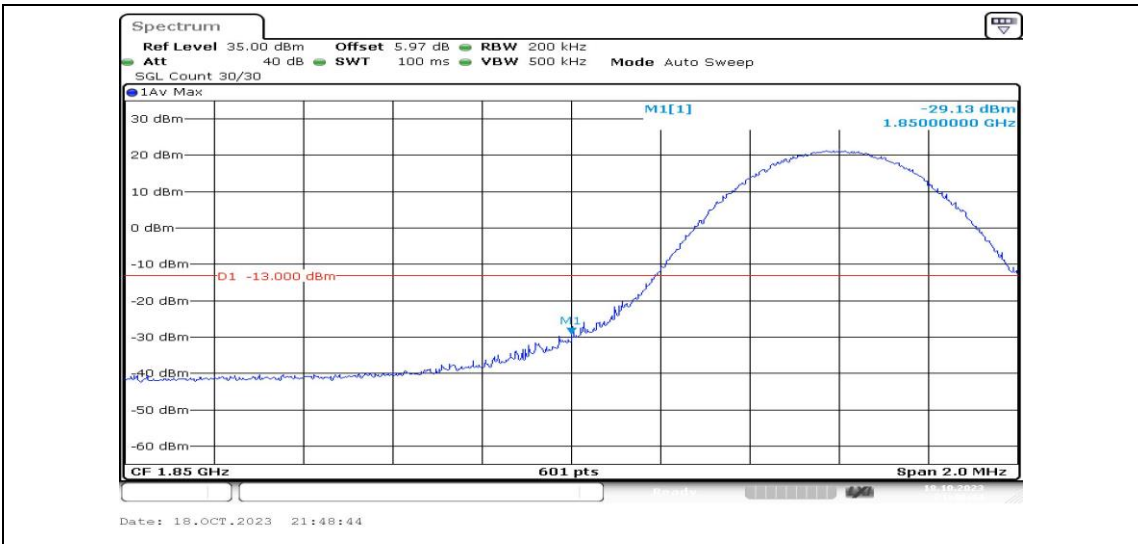

Band2-20MHz-QPSK-18700-1RB#99-PASS

Band2-20MHz-QPSK-18700-100RB#0-PASS

Band2-20MHz-QPSK-19100-1RB#0-PASS

Band2-20MHz-QPSK-19100-1RB#99-PASS

Band2-20MHz-QPSK-19100-100RB#0-PASS

Band2-10MHz-16QAM-18650-1RB#0-PASS