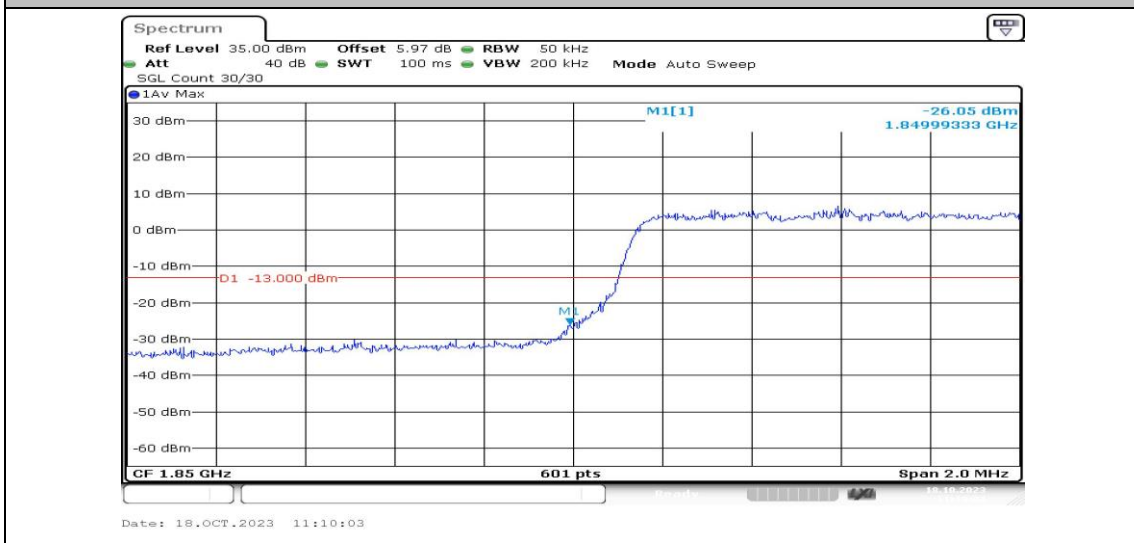

Band2-1.4MHz-16QAM-19193-6RB#0-PASS

Band2-3MHz-QPSK-18615-1RB#0-PASS

Band2-3MHz-16QAM-18615-1RB#0-PASS

Band2-3MHz-QPSK-18615-1RB#14-PASS

Band2-3MHz-16QAM-18615-1RB#14-PASS

Band2-3MHz-QPSK-18615-15RB#0-PASS