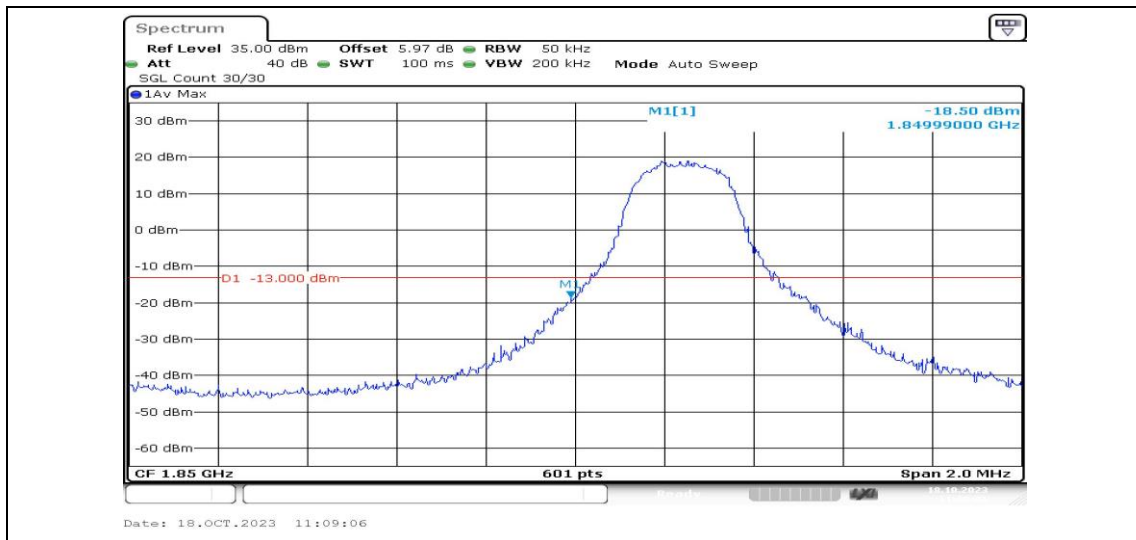

Band2-3MHz-QPSK-18615-1RB#0-PASS