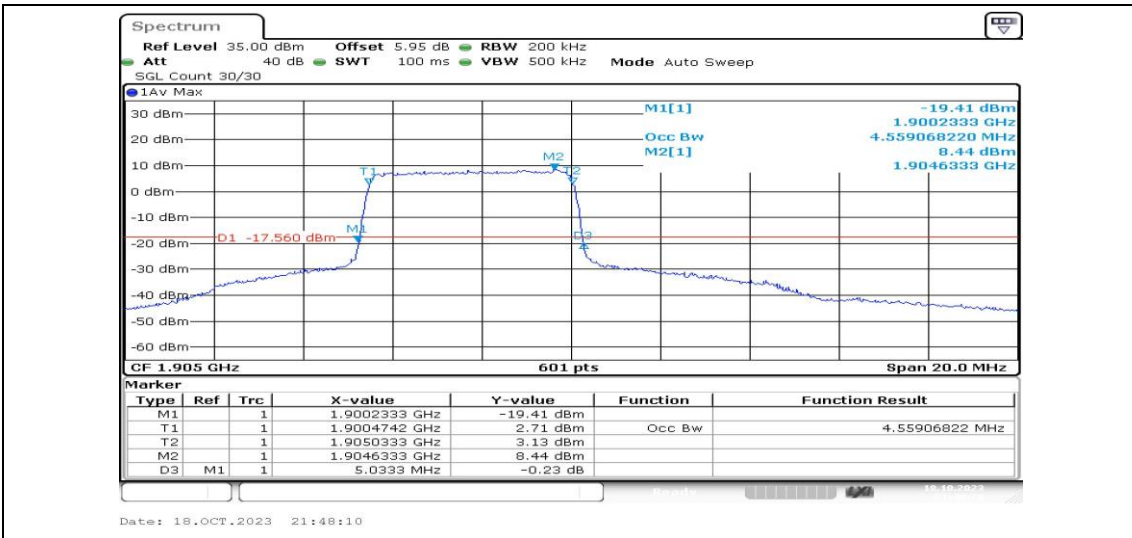

Band2-15MHz-QPSK-19125-75RB#0-PASS

Band2-20MHz-QPSK-18700-100RB#0-PASS

Band2-20MHz-QPSK-18900-100RB#0-PASS

Band2-20MHz-QPSK-19100-100RB#0-PASS

Band2-10MHz-16QAM-18650-25RB#0-PASS

Band2-10MHz-16QAM-18900-25RB#0-PASS