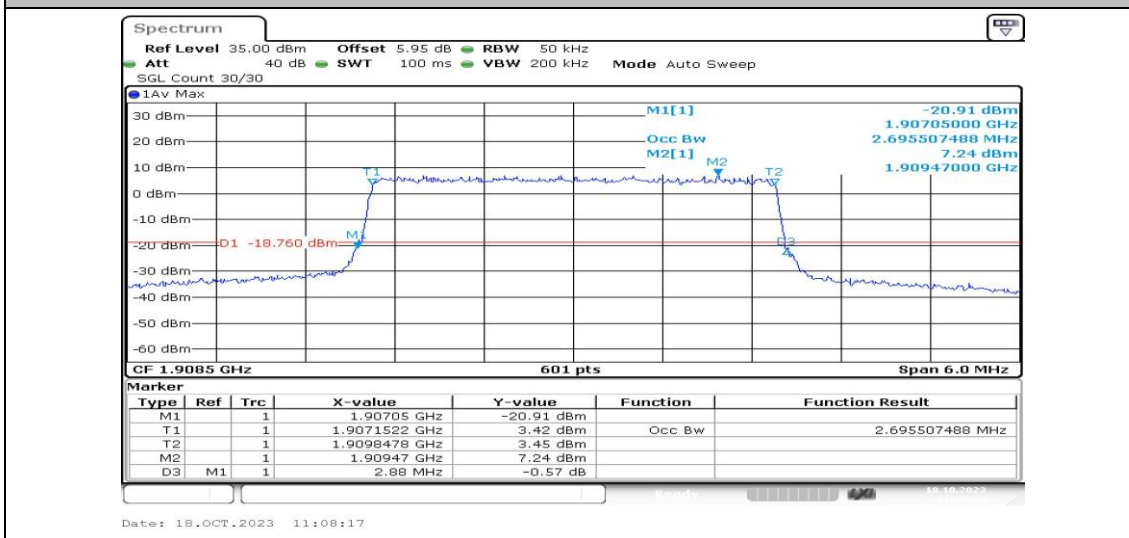

Band2-3MHz-16QAM-18900-15RB#0-PASS

Band2-3MHz-QPSK-19185-15RB#0-PASS