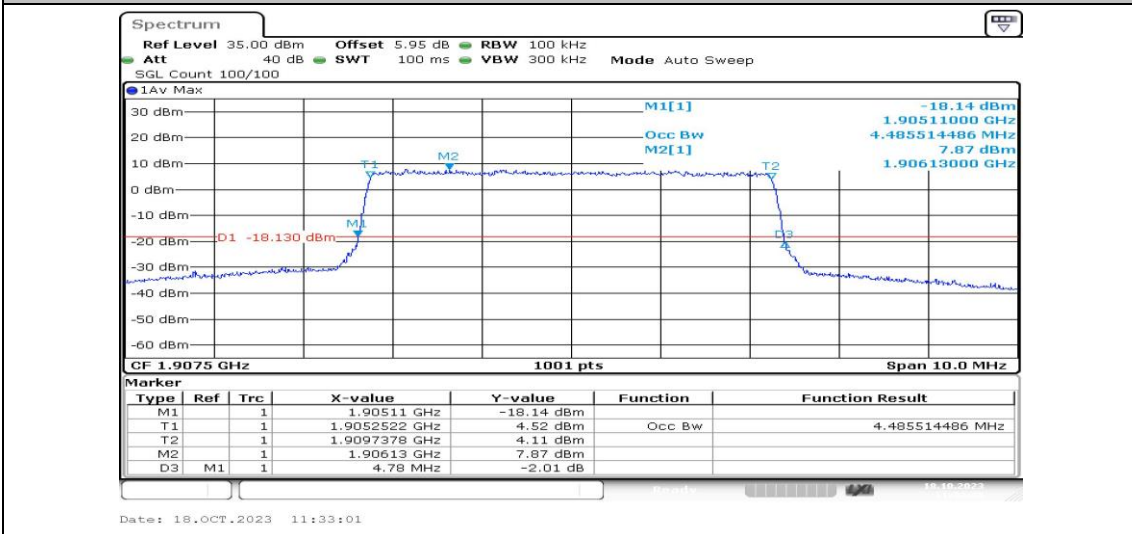

Band2-5MHz-QPSK-18625-25RB#0-PASS

Band2-5MHz-16QAM-18625-25RB#0-PASS

Band2-5MHz-QPSK-18900-25RB#0-PASS

Band2-5MHz-16QAM-18900-25RB#0-PASS

Band2-5MHz-QPSK-19175-25RB#0-PASS

Band2-5MHz-16QAM-19175-25RB#0-PASS