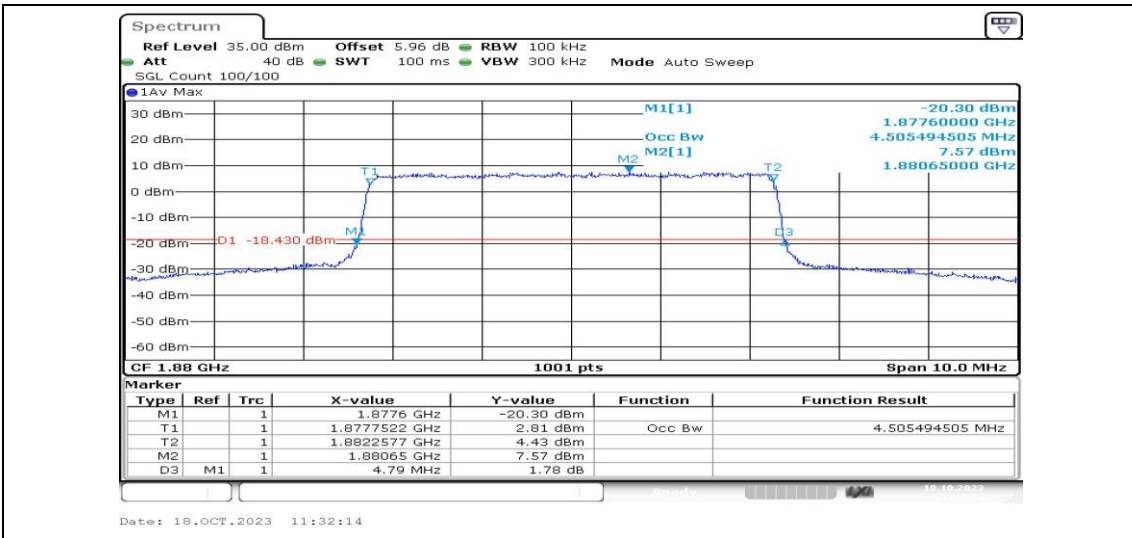

Band2-5MHz-QPSK-18900-25RB#0-PASS

Band2-5MHz-16QAM-18900-25RB#0-PASS

Band2-5MHz-QPSK-19175-25RB#0-PASS