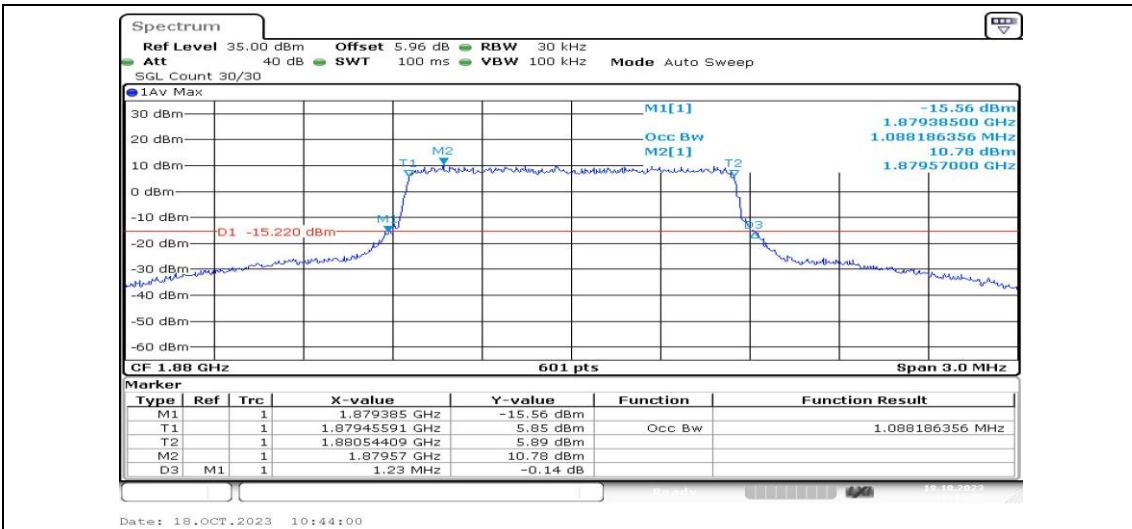

Band2-1.4MHz-QPSK-18900-6RB#0-PASS

Band2-1.4MHz-16QAM-18900-6RB#0-PASS

Band2-1.4MHz-QPSK-19193-6RB#0-PASS