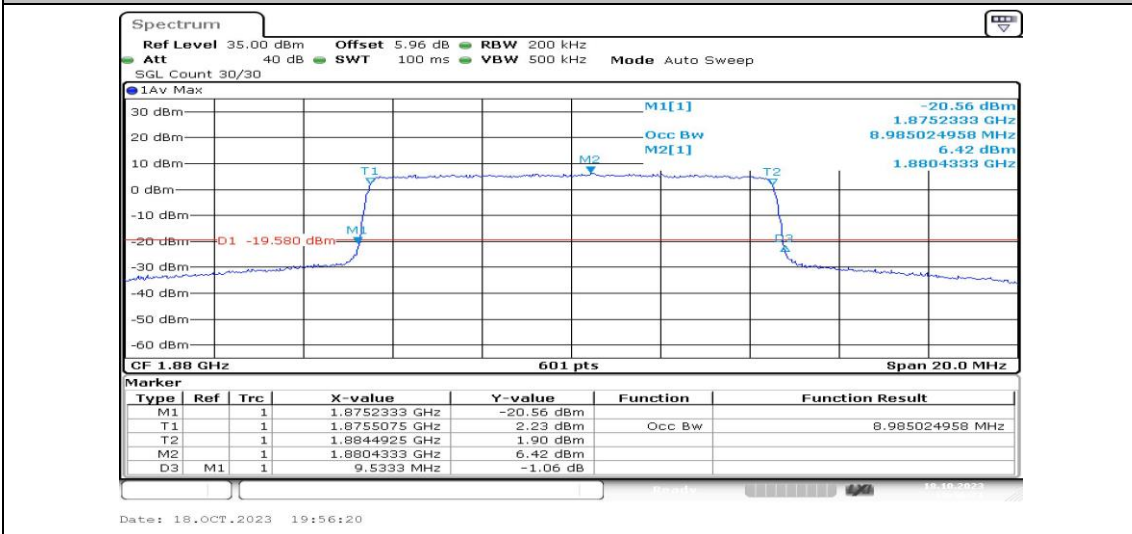

Band2-10MHz-QPSK-18900-50RB#0-PASS