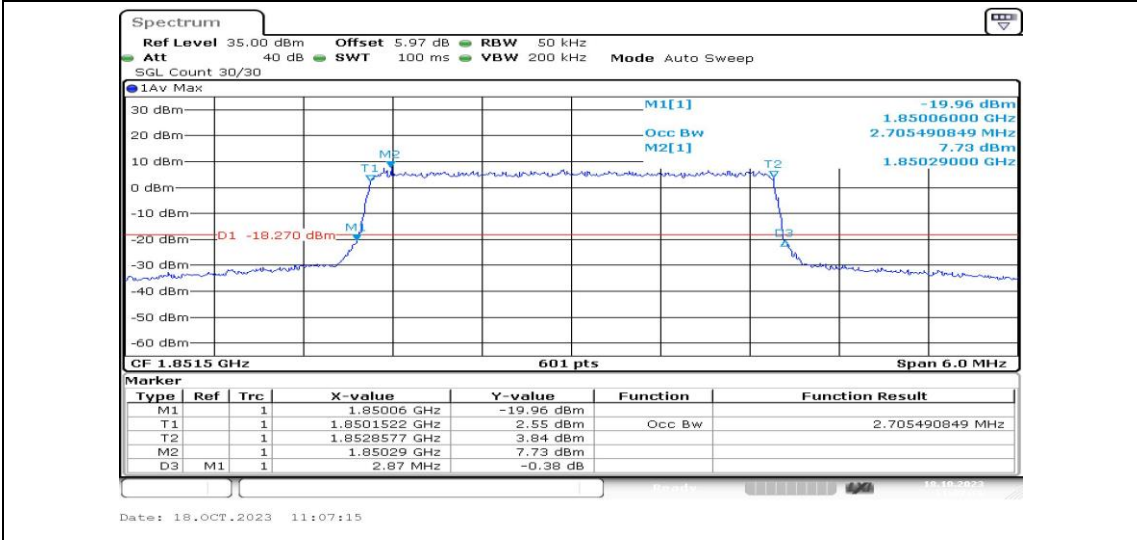

### Test Graphs

Band2-1.4MHz-QPSK-18607-6RB#0-PASS

Band2-1.4MHz-16QAM-18607-6RB#0-PASS

Band2-1.4MHz-QPSK-18900-6RB#0-PASS

Band2-1.4MHz-16QAM-18900-6RB#0-PASS

Band2-1.4MHz-QPSK-19193-6RB#0-PASS

Band2-1.4MHz-16QAM-19193-6RB#0-PASS