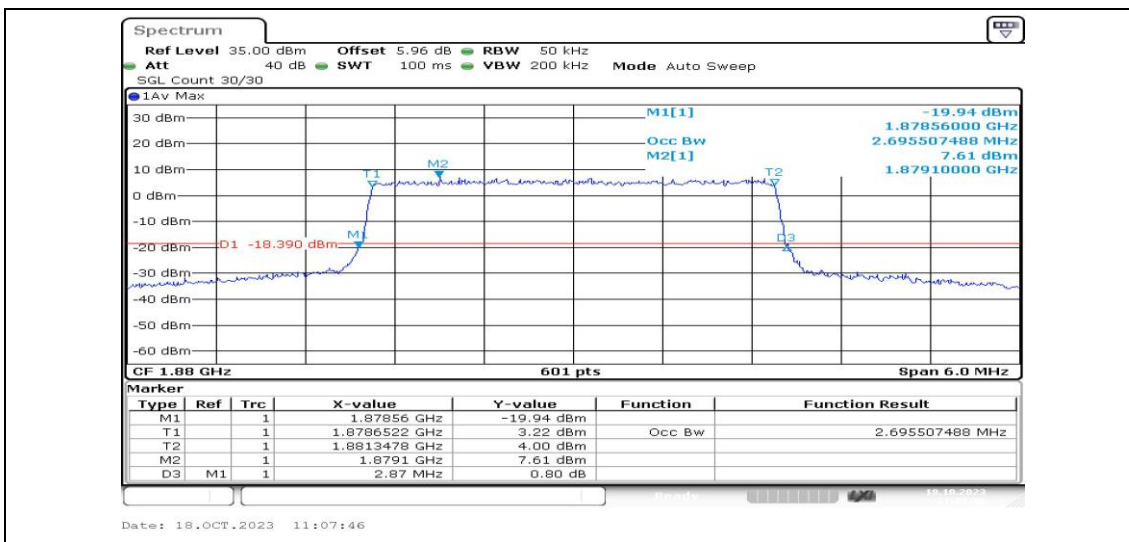

Band2-3MHz-QPSK-18900-15RB#0-PASS

Band2-3MHz-16QAM-18900-15RB#0-PASS

Band2-3MHz-QPSK-19185-15RB#0-PASS