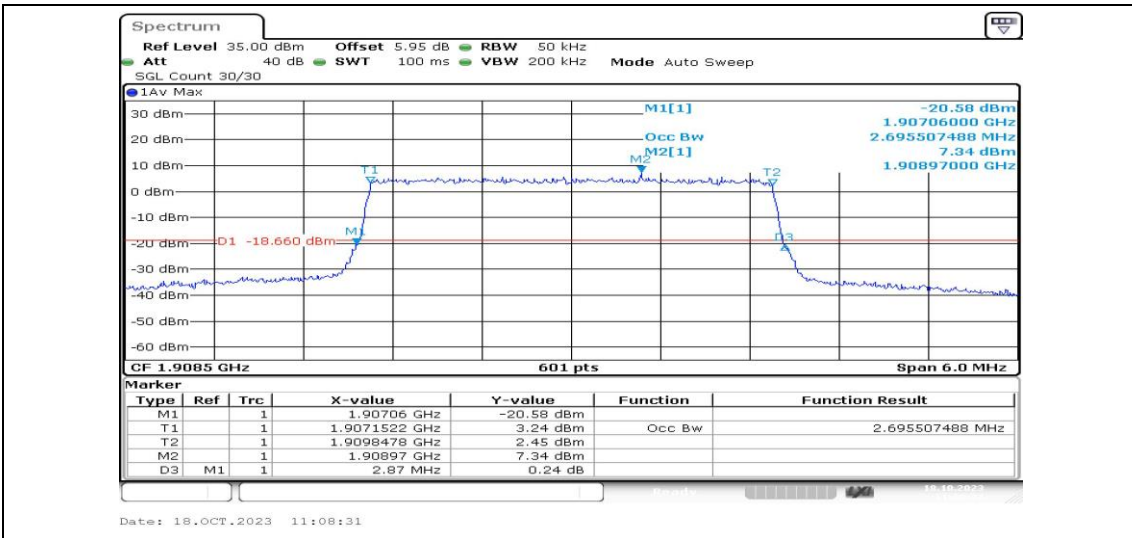

Band2-3MHz-16QAM-19185-15RB#0-PASS