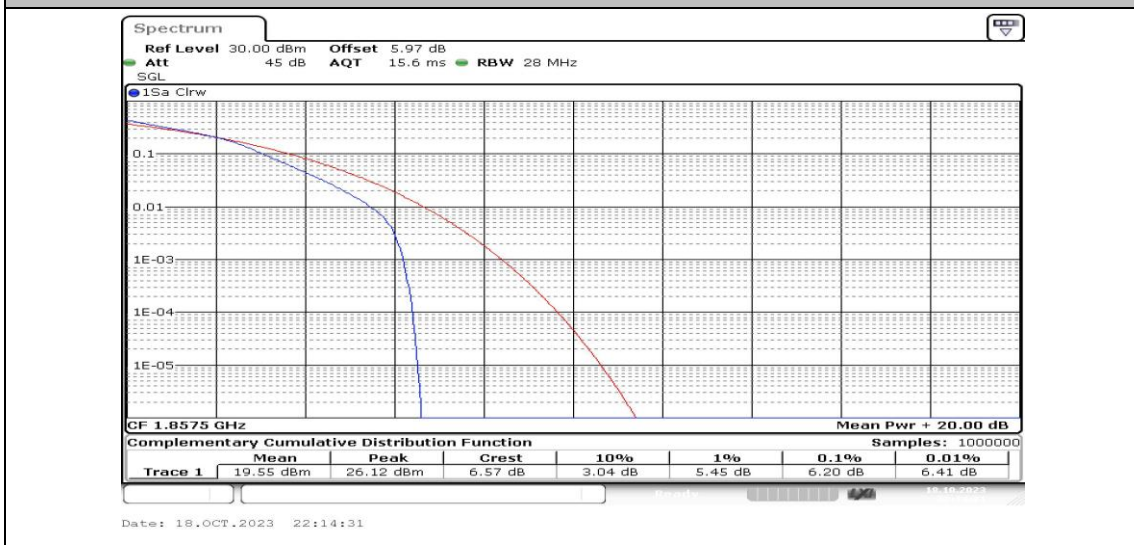

Band2-10MHz-16QAM-18900-1RB#0-PASS

Band2-10MHz-16QAM-18900-25RB#0-PASS

Band2-10MHz-16QAM-19150-1RB#0-PASS

Band2-10MHz-16QAM-19150-25RB#0-PASS

Band2-15MHz-16QAM-18675-1RB#0-PASS

Band2-15MHz-16QAM-18675-25RB#0-PASS