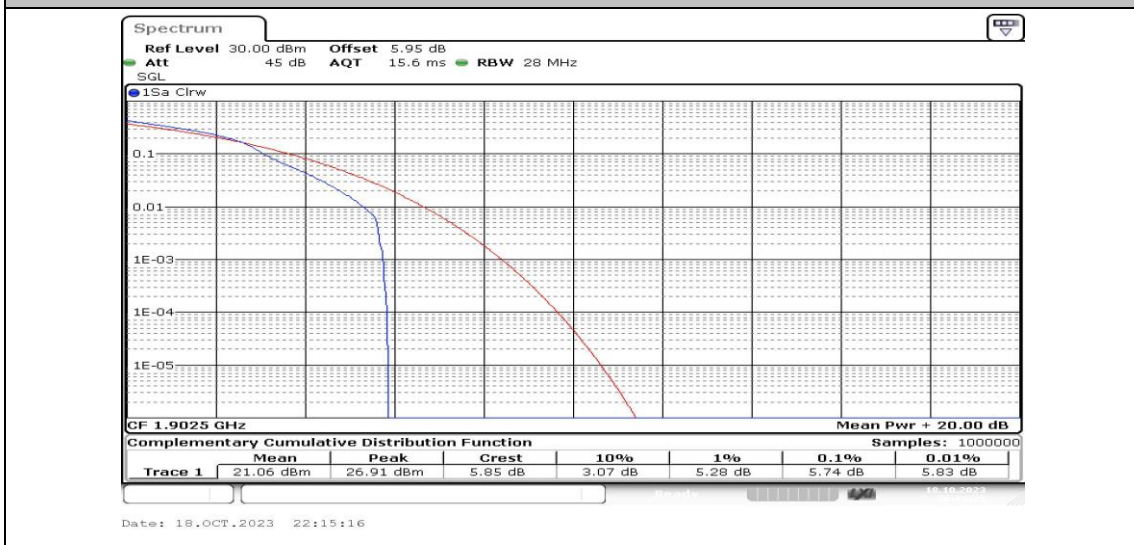

Band2-15MHz-16QAM-19125-1RB#0-PASS