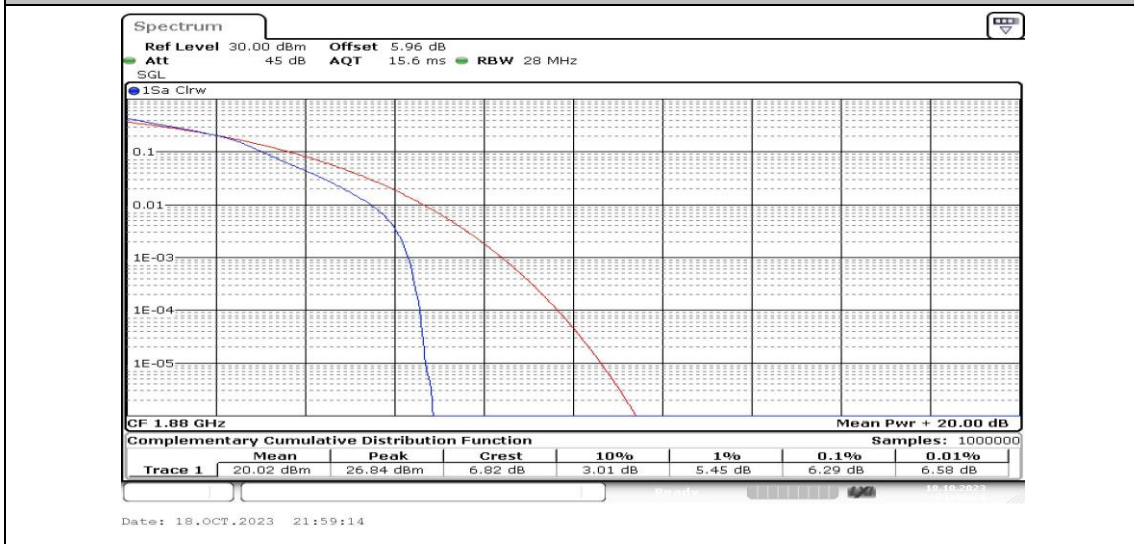

Band2-10MHz-16QAM-18900-25RB#0-PASS