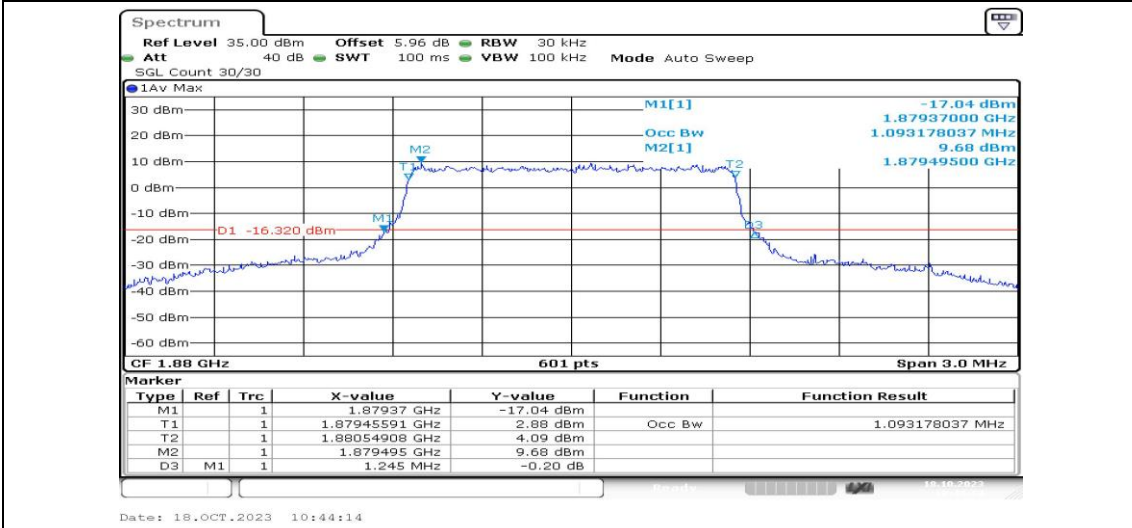

### Test Graphs

Band2-1.4MHz-QPSK-18607-6RB#0-PASS

Band2-1.4MHz-16QAM-18607-6RB#0-PASS

Band2-1.4MHz-QPSK-18900-6RB#0-PASS

Band2-1.4MHz-16QAM-18900-6RB#0-PASS

Band2-1.4MHz-QPSK-19193-6RB#0-PASS

Band2-1.4MHz-16QAM-19193-6RB#0-PASS