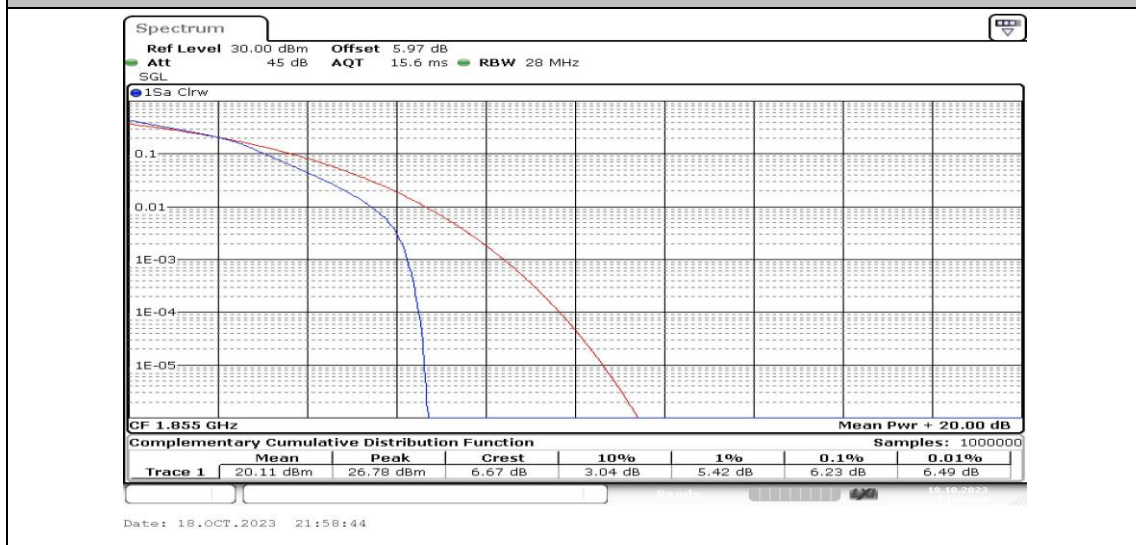

Band2-20MHz-QPSK-18900-1RB#0-PASS

Band2-20MHz-QPSK-18900-100RB#0-PASS

Band2-20MHz-QPSK-19100-1RB#0-PASS

Band2-20MHz-QPSK-19100-100RB#0-PASS

Band2-10MHz-16QAM-18650-1RB#0-PASS

Band2-10MHz-16QAM-18650-25RB#0-PASS