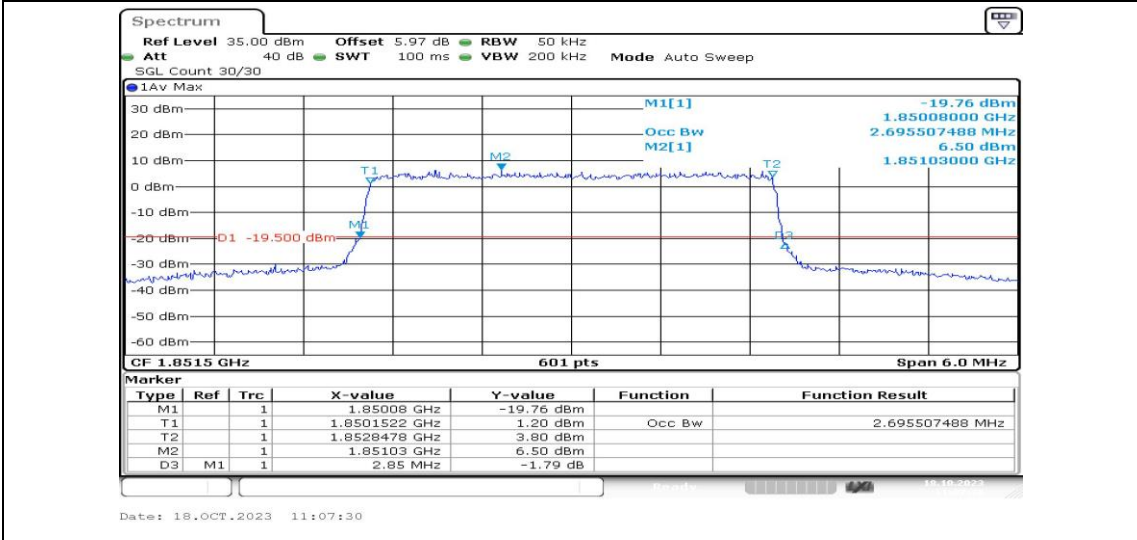

Band2-3MHz-16QAM-18615-15RB#0-PASS