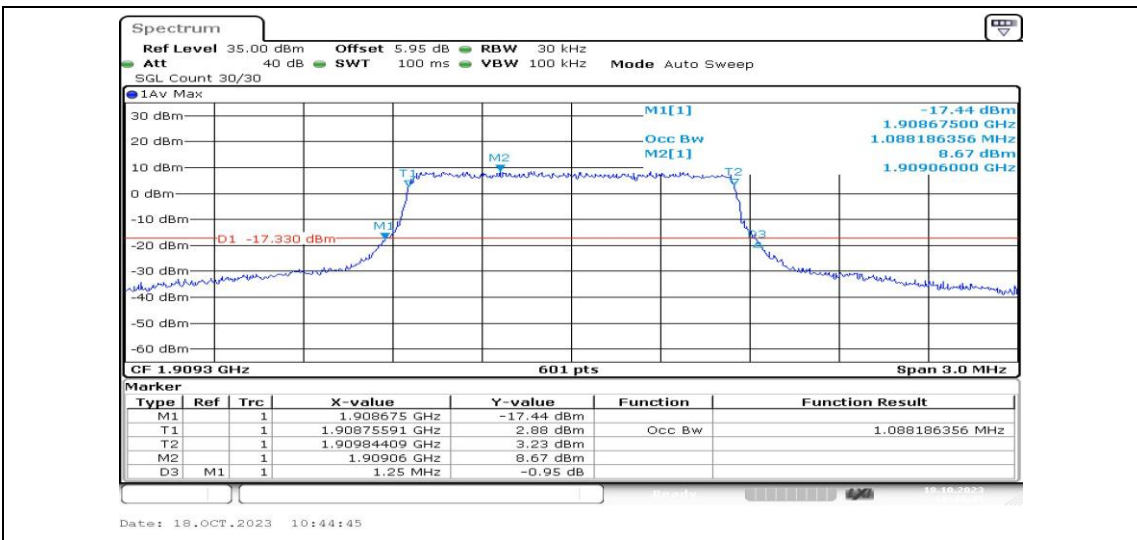

### Test Graphs

Band2-1.4MHz-QPSK-18607-6RB#0-PASS

Band2-1.4MHz-16QAM-18607-6RB#0-PASS

Band2-1.4MHz-QPSK-18900-6RB#0-PASS

Band2-1.4MHz-16QAM-18900-6RB#0-PASS

Band2-1.4MHz-QPSK-19193-6RB#0-PASS

Band2-1.4MHz-16QAM-19193-6RB#0-PASS