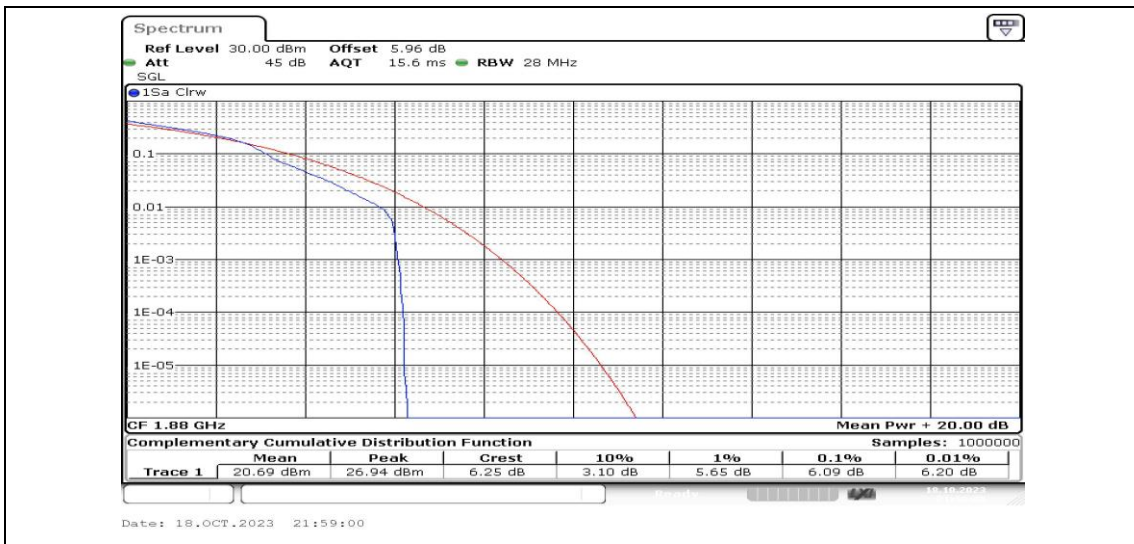

Band2-20MHz-QPSK-18900-1RB#0-PASS

Band2-20MHz-QPSK-18900-100RB#0-PASS

Band2-20MHz-QPSK-19100-1RB#0-PASS

Band2-20MHz-QPSK-19100-100RB#0-PASS

Band2-10MHz-16QAM-18650-1RB#0-PASS

Band2-10MHz-16QAM-18650-25RB#0-PASS