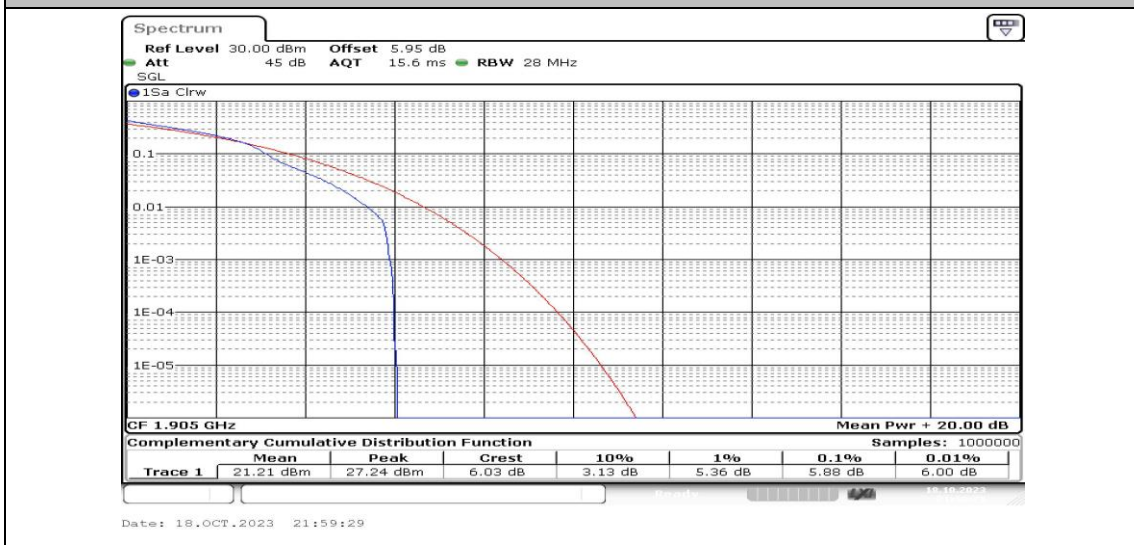

Band2-10MHz-16QAM-19150-1RB#0-PASS