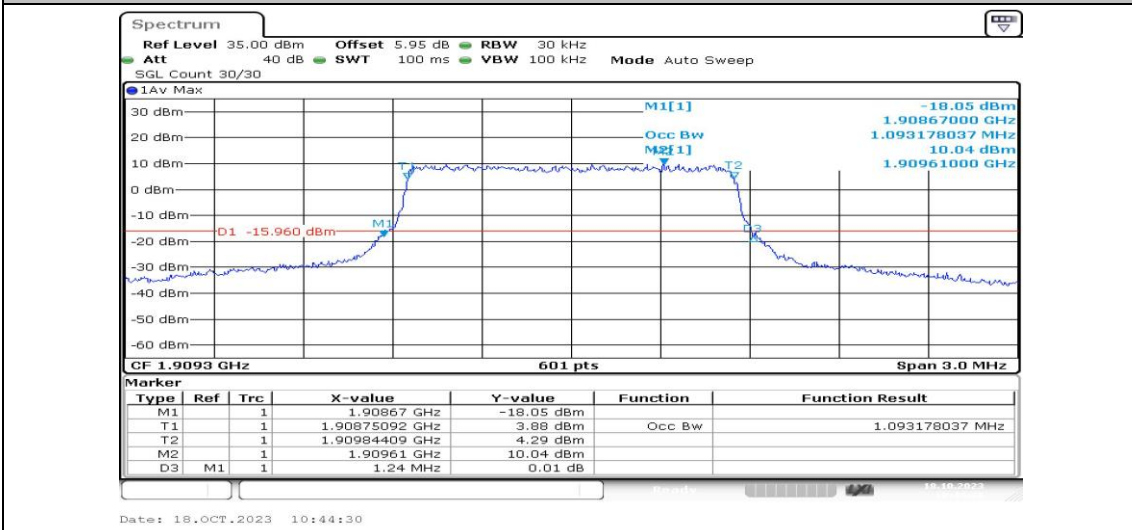

### Test Graphs

Band2-1.4MHz-QPSK-18607-6RB#0-PASS

Band2-1.4MHz-16QAM-18607-6RB#0-PASS

Band2-1.4MHz-QPSK-18900-6RB#0-PASS

Band2-1.4MHz-16QAM-18900-6RB#0-PASS

Band2-1.4MHz-QPSK-19193-6RB#0-PASS

Band2-1.4MHz-16QAM-19193-6RB#0-PASS