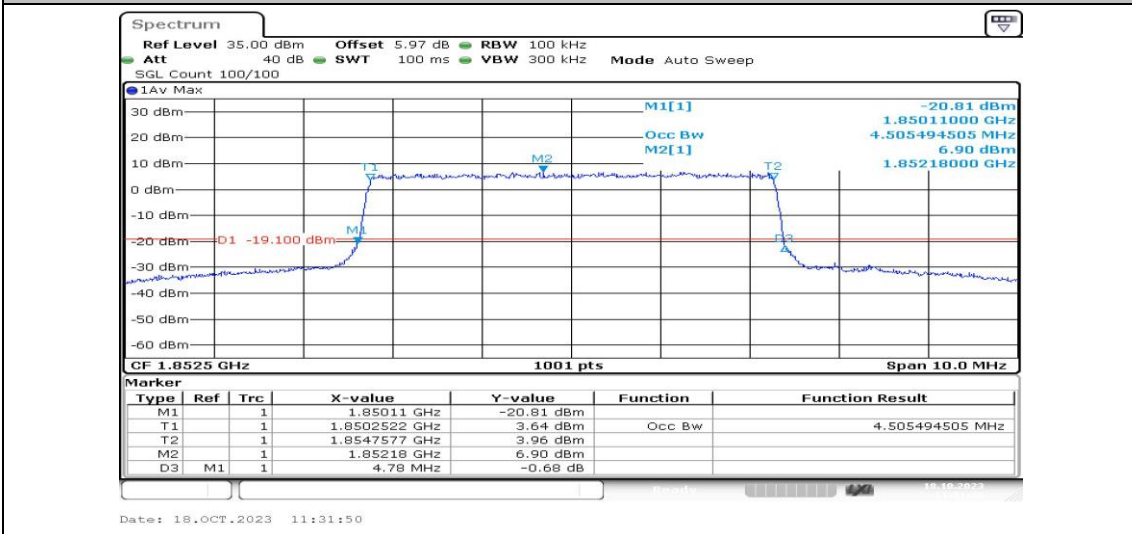

Band2-5MHz-16QAM-18625-25RB#0-PASS