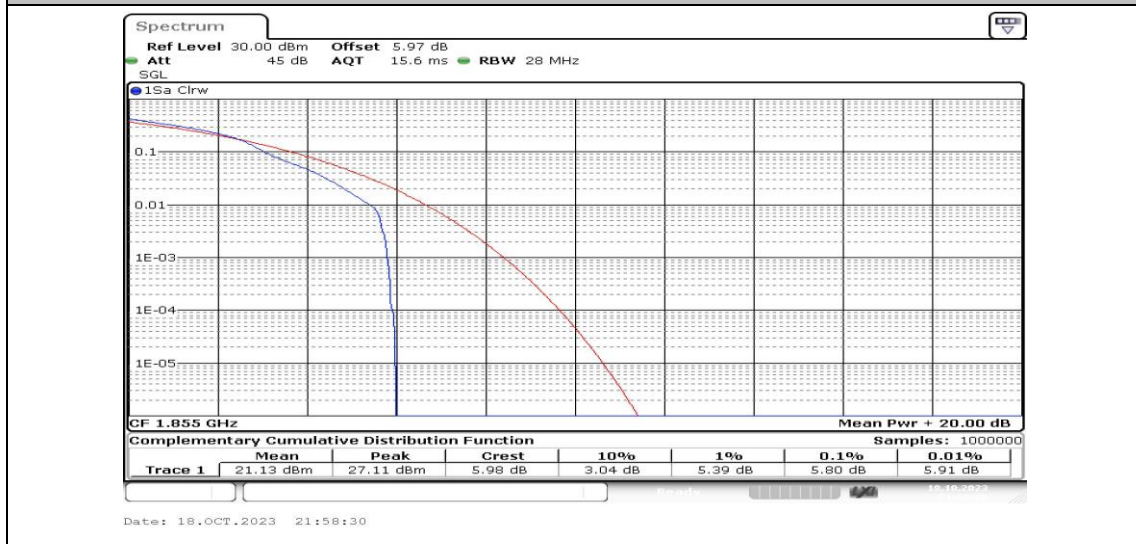

Band2-20MHz-QPSK-18900-1RB#0-PASS

Band2-20MHz-QPSK-18900-100RB#0-PASS

Band2-20MHz-QPSK-19100-1RB#0-PASS

Band2-20MHz-QPSK-19100-100RB#0-PASS

Band2-10MHz-16QAM-18650-1RB#0-PASS

Band2-10MHz-16QAM-18650-25RB#0-PASS