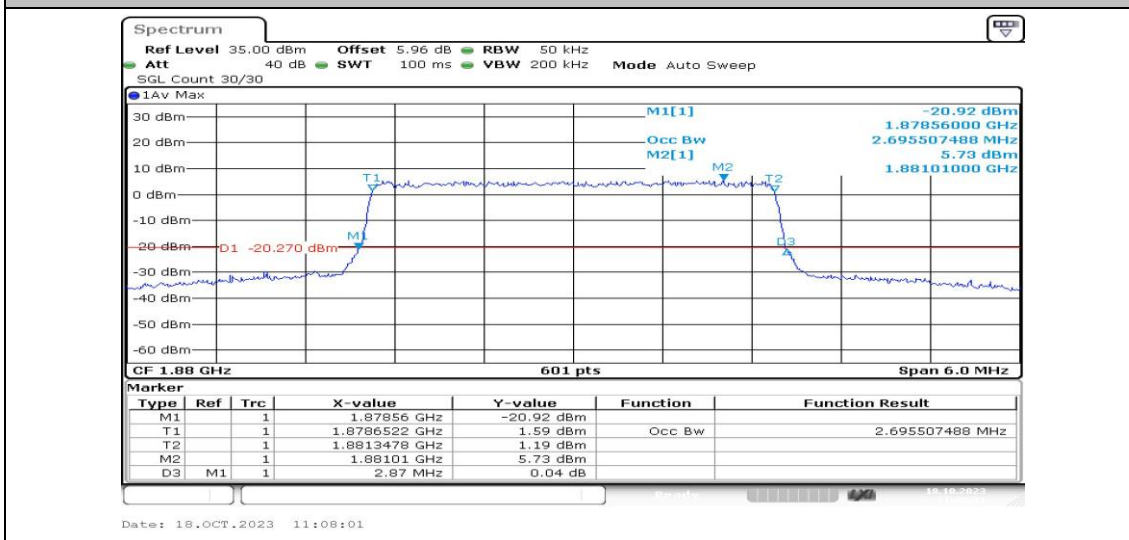

Band2-3MHz-QPSK-18900-15RB#0-PASS