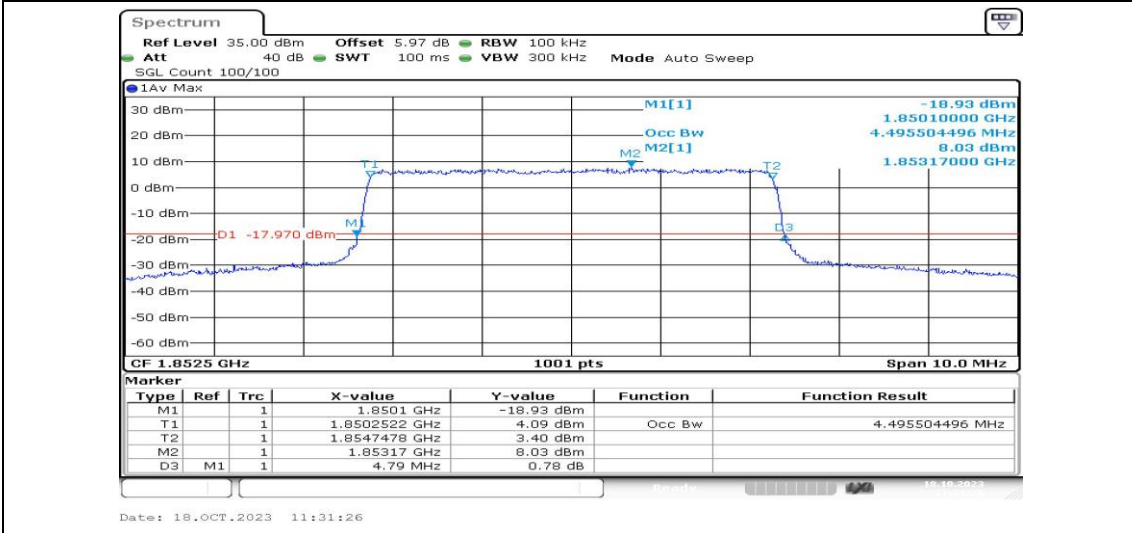

Band2-5MHz-QPSK-18625-25RB#0-PASS