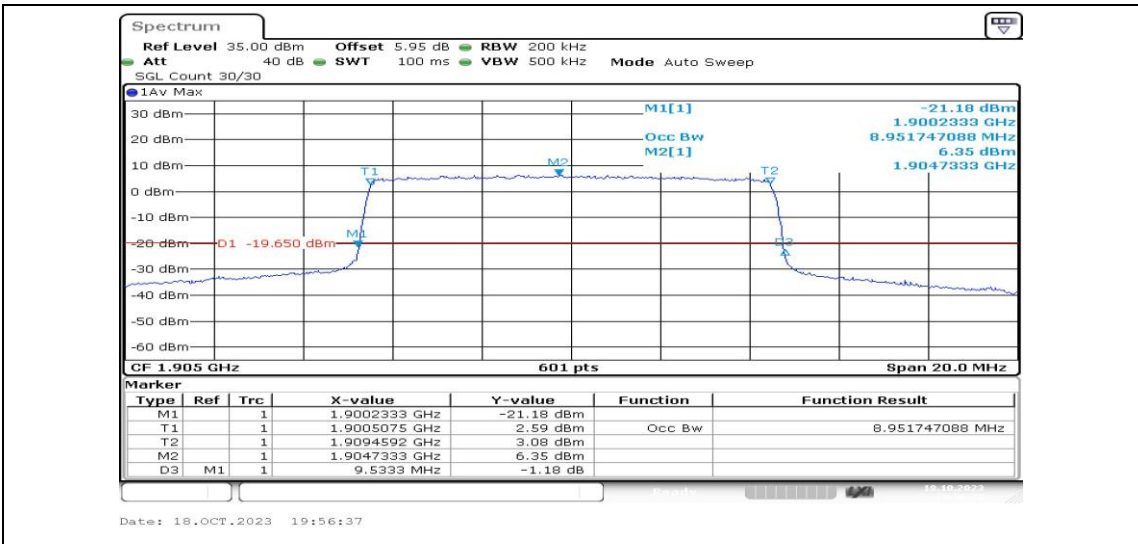

Band2-10MHz-QPSK-19150-50RB#0-PASS