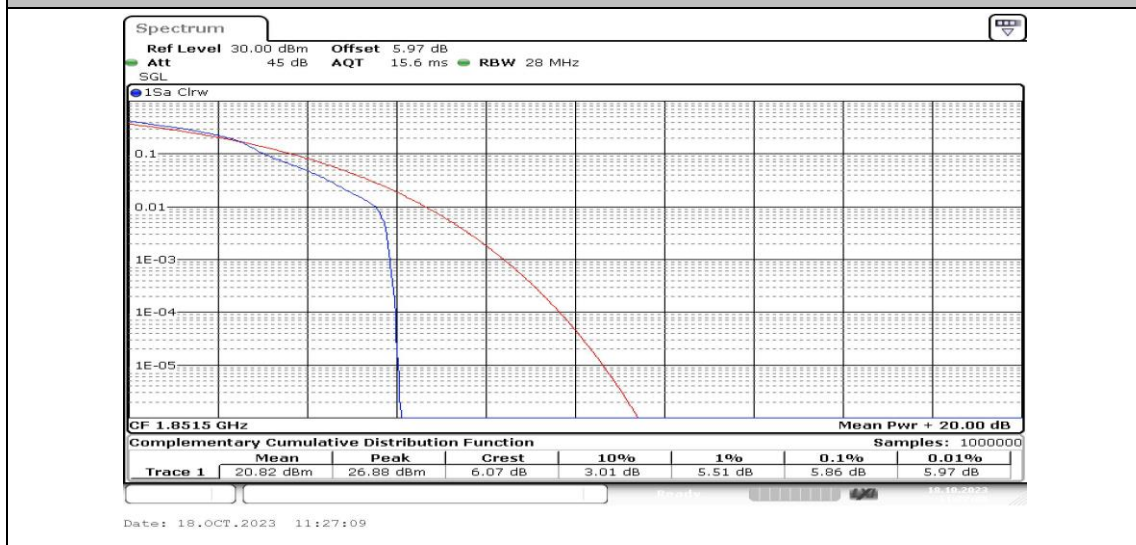

Band2-3MHz-16QAM-18615-1RB#0-PASS