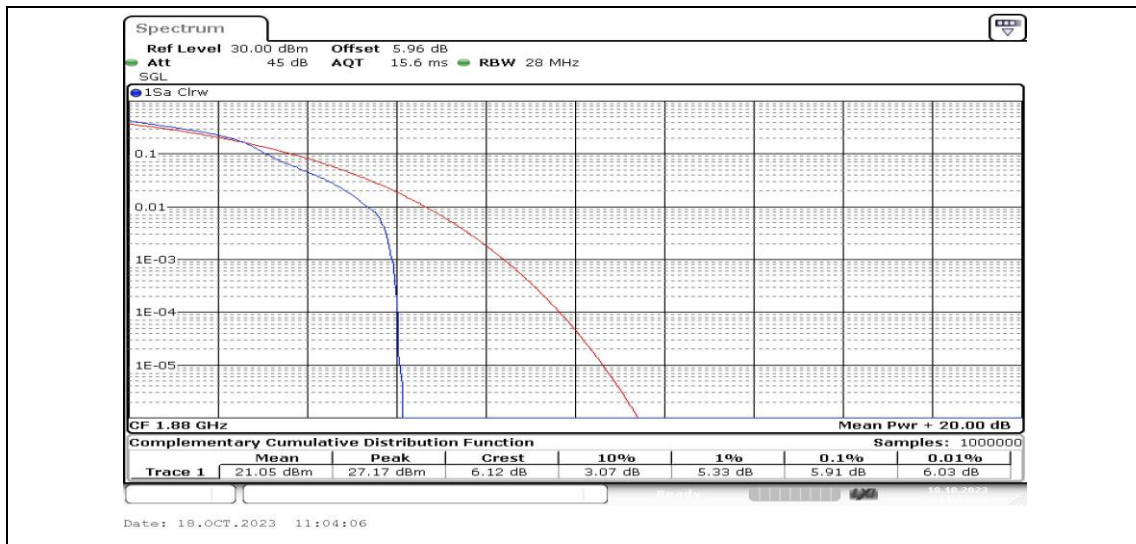

Test Graphs

Band2-1.4MHz-QPSK-18607-1RB#0-PASS

Band2-1.4MHz-16QAM-18607-1RB#0-PASS

Band2-1.4MHz-QPSK-18607-6RB#0-PASS

Band2-1.4MHz-16QAM-18607-6RB#0-PASS

Band2-1.4MHz-QPSK-18900-1RB#0-PASS

Band2-1.4MHz-16QAM-18900-1RB#0-PASS