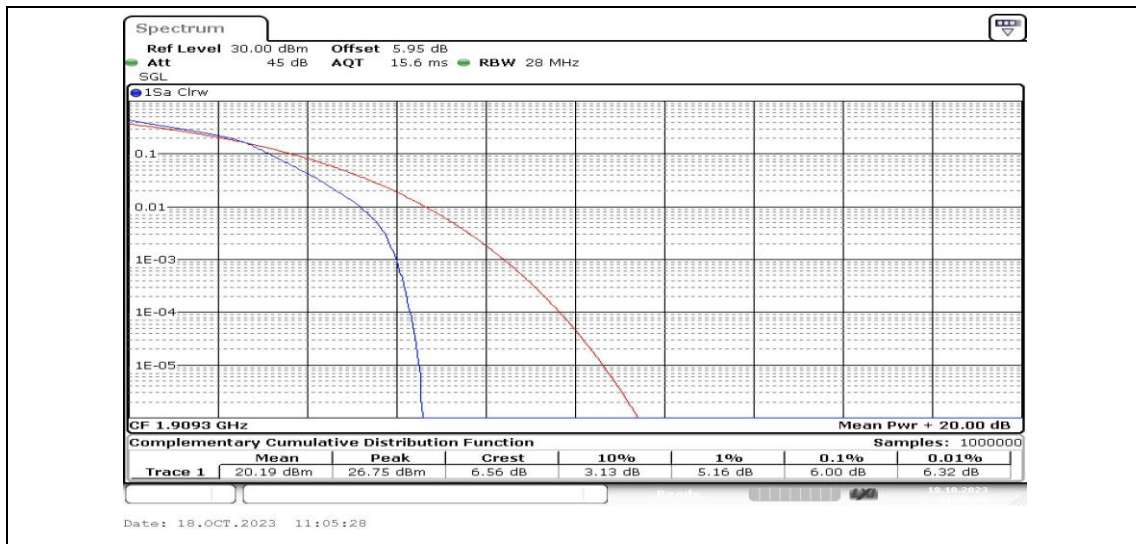

Band2-1.4MHz-QPSK-18900-6RB#0-PASS

Band2-1.4MHz-16QAM-18900-6RB#0-PASS

Band2-1.4MHz-QPSK-19193-1RB#0-PASS

Band2-1.4MHz-16QAM-19193-1RB#0-PASS

Band2-1.4MHz-QPSK-19193-6RB#0-PASS

Band2-1.4MHz-16QAM-19193-6RB#0-PASS