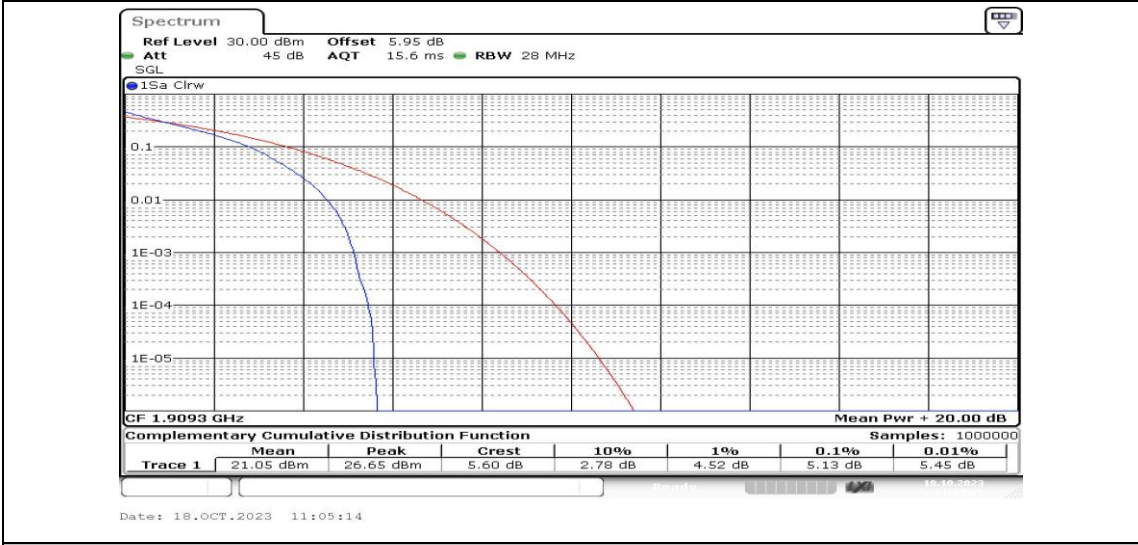

Band2-1.4MHz-QPSK-18900-6RB#0-PASS

Band2-1.4MHz-16QAM-18900-6RB#0-PASS

Band2-1.4MHz-QPSK-19193-1RB#0-PASS

Band2-1.4MHz-16QAM-19193-1RB#0-PASS

Band2-1.4MHz-QPSK-19193-6RB#0-PASS

Band2-1.4MHz-16QAM-19193-6RB#0-PASS