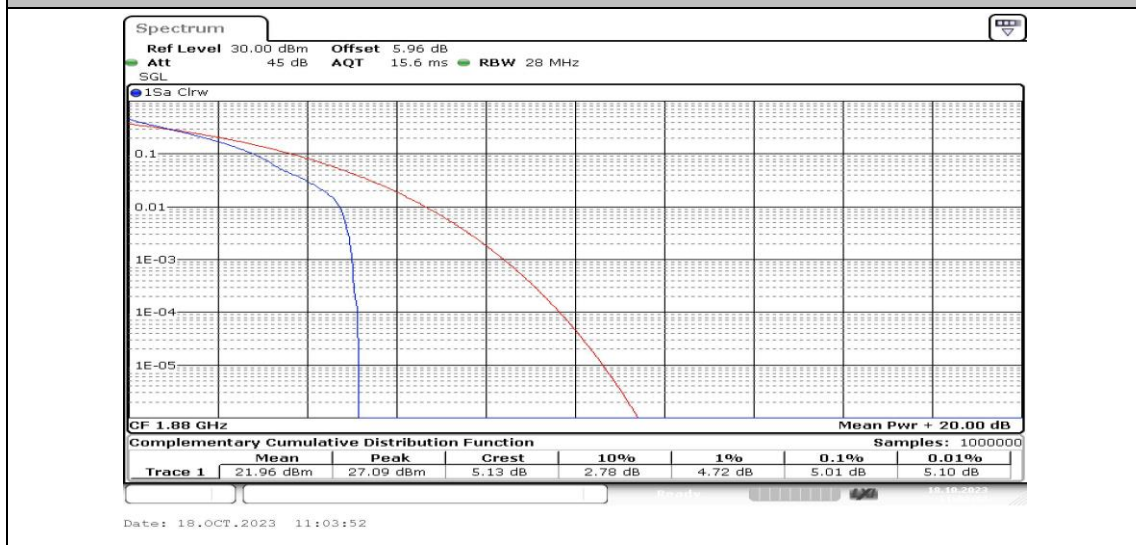

Test Graphs

Band2-1.4MHz-QPSK-18607-1RB#0-PASS

Band2-1.4MHz-16QAM-18607-1RB#0-PASS

Band2-1.4MHz-QPSK-18607-6RB#0-PASS

Band2-1.4MHz-16QAM-18607-6RB#0-PASS

Band2-1.4MHz-QPSK-18900-1RB#0-PASS

Band2-1.4MHz-16QAM-18900-1RB#0-PASS