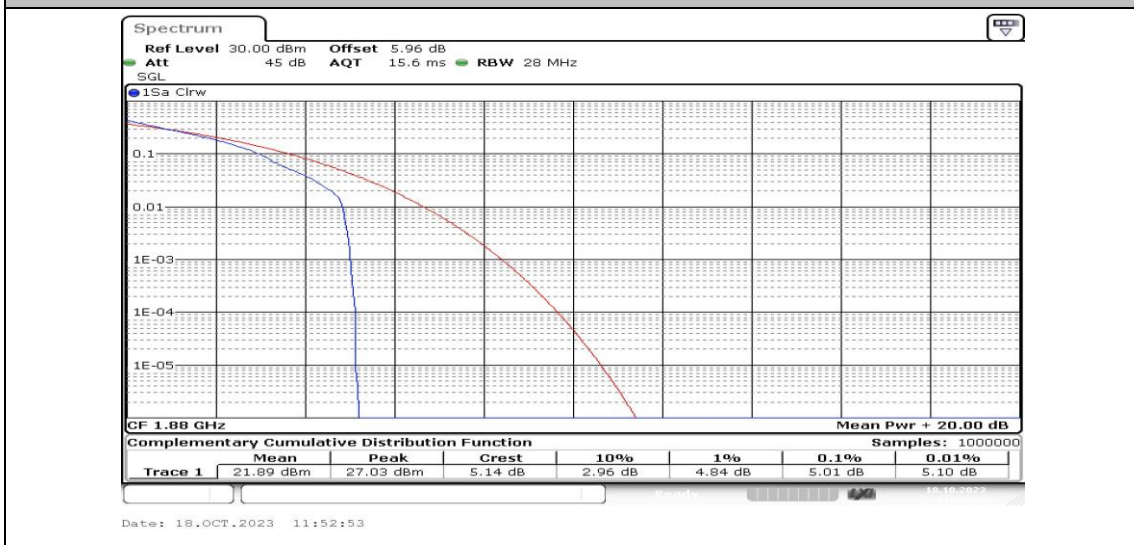

Band2-5MHz-QPSK-18900-1RB#0-PASS