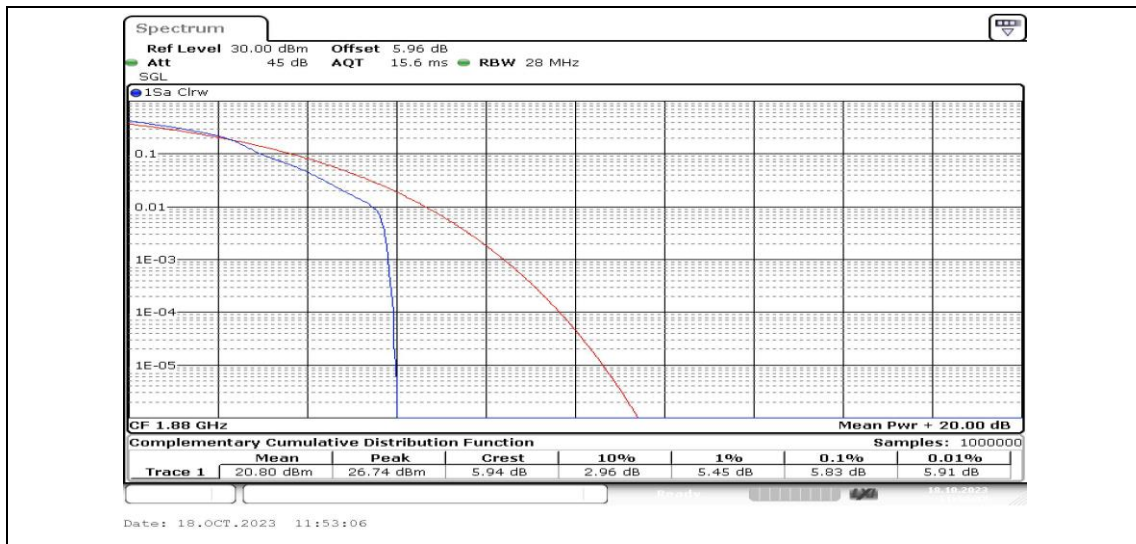

Band2-5MHz-16QAM-18900-1RB#0-PASS