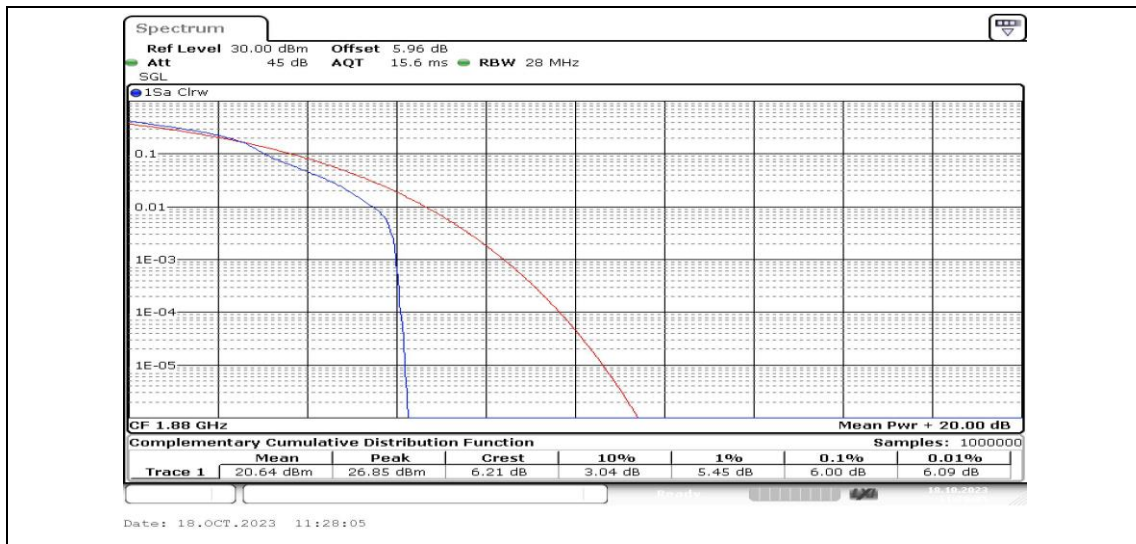

Band2-3MHz-QPSK-18615-1RB#0-PASS

Band2-3MHz-16QAM-18615-1RB#0-PASS

Band2-3MHz-QPSK-18615-15RB#0-PASS

Band2-3MHz-16QAM-18615-15RB#0-PASS

Band2-3MHz-QPSK-18900-1RB#0-PASS

Band2-3MHz-16QAM-18900-1RB#0-PASS

Band2-3MHz-QPSK-18900-15RB#0-PASS