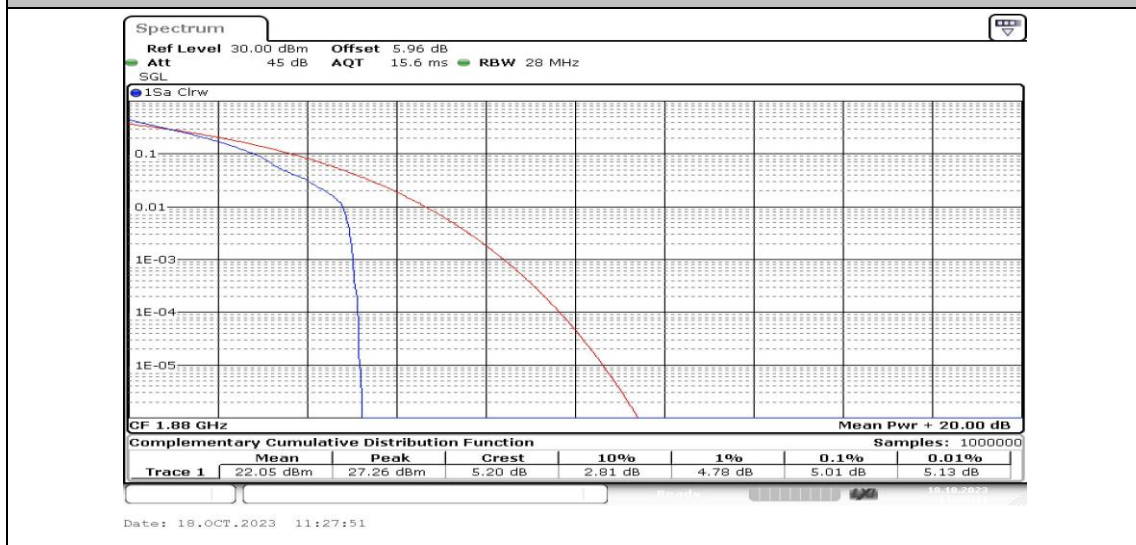

Band2-3MHz-QPSK-18615-1RB#0-PASS

Band2-3MHz-16QAM-18615-1RB#0-PASS

Band2-3MHz-QPSK-18615-15RB#0-PASS

Band2-3MHz-16QAM-18615-15RB#0-PASS

Band2-3MHz-QPSK-18900-1RB#0-PASS

Band2-3MHz-16QAM-18900-1RB#0-PASS

Band2-3MHz-QPSK-18900-15RB#0-PASS