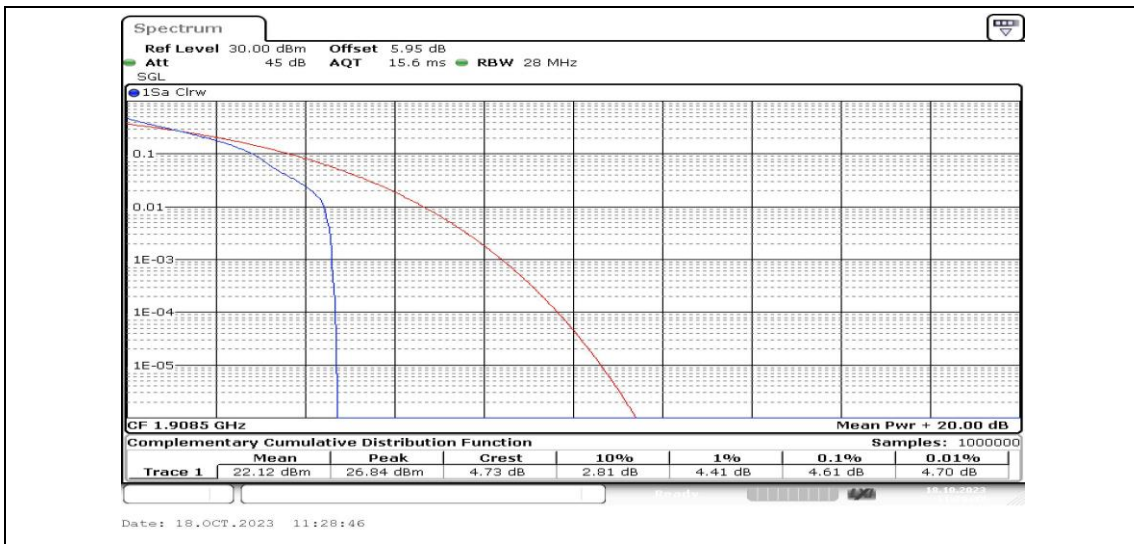

Band2-3MHz-QPSK-19185-1RB#0-PASS