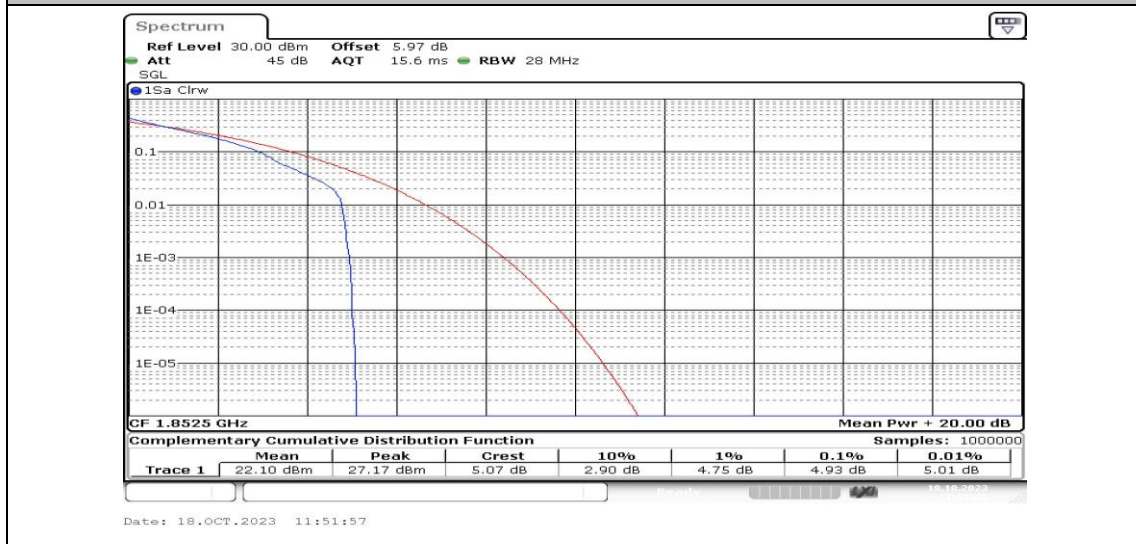

Band2-3MHz-16QAM-18900-15RB#0-PASS

Band2-3MHz-QPSK-19185-1RB#0-PASS

Band2-3MHz-16QAM-19185-1RB#0-PASS

Band2-3MHz-QPSK-19185-15RB#0-PASS

Band2-3MHz-16QAM-19185-15RB#0-PASS

Band2-5MHz-QPSK-18625-1RB#0-PASS

Band2-5MHz-16QAM-18625-1RB#0-PASS