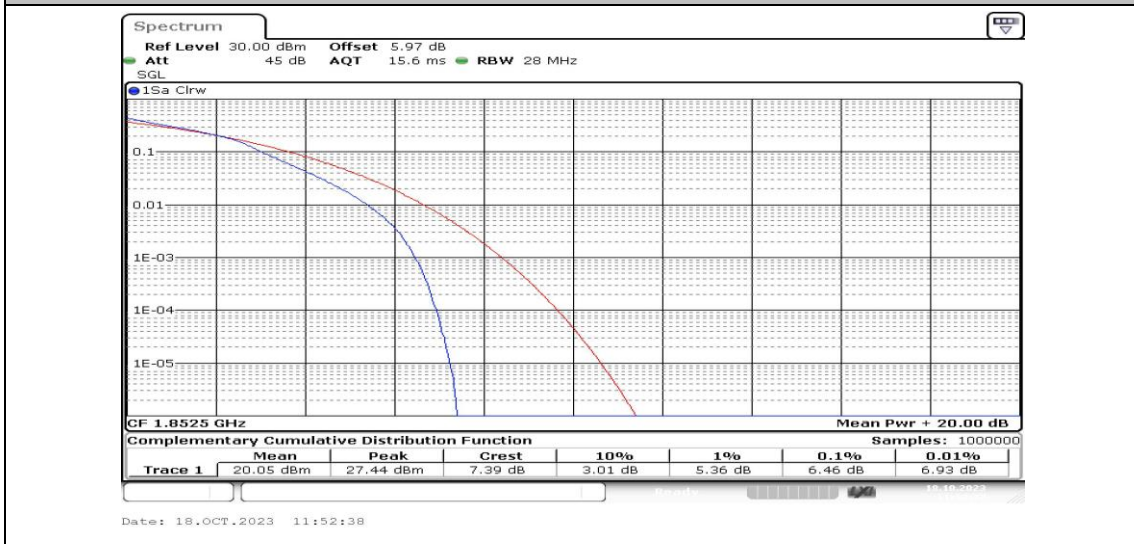

Band2-5MHz-16QAM-18625-25RB#0-PASS