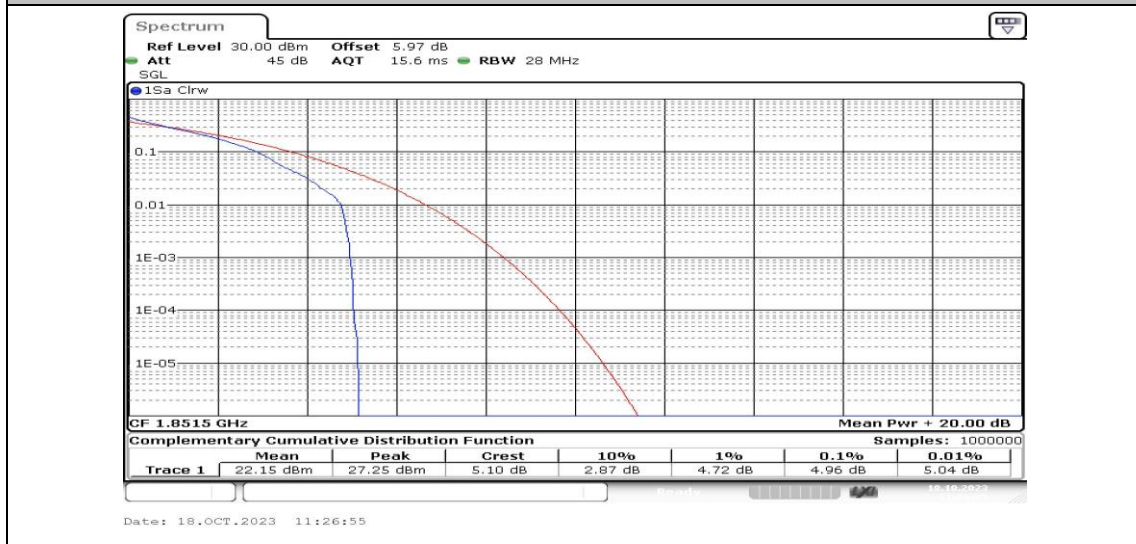

Band2-1.4MHz-QPSK-18900-6RB#0-PASS

Band2-1.4MHz-16QAM-18900-6RB#0-PASS

Band2-1.4MHz-QPSK-19193-1RB#0-PASS

Band2-1.4MHz-16QAM-19193-1RB#0-PASS

Band2-1.4MHz-QPSK-19193-6RB#0-PASS

Band2-1.4MHz-16QAM-19193-6RB#0-PASS