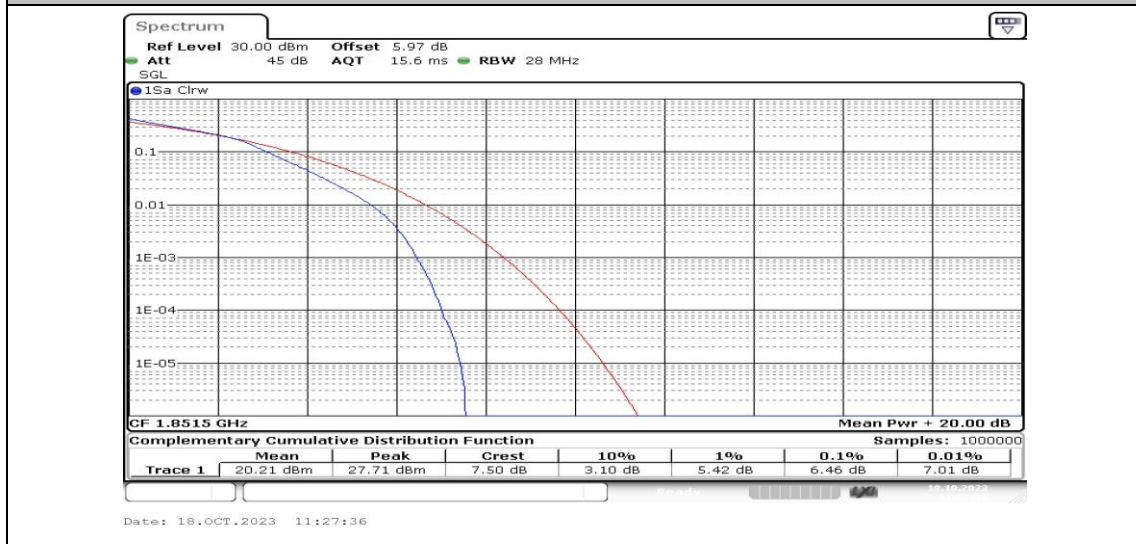

Band2-3MHz-16QAM-18615-15RB#0-PASS