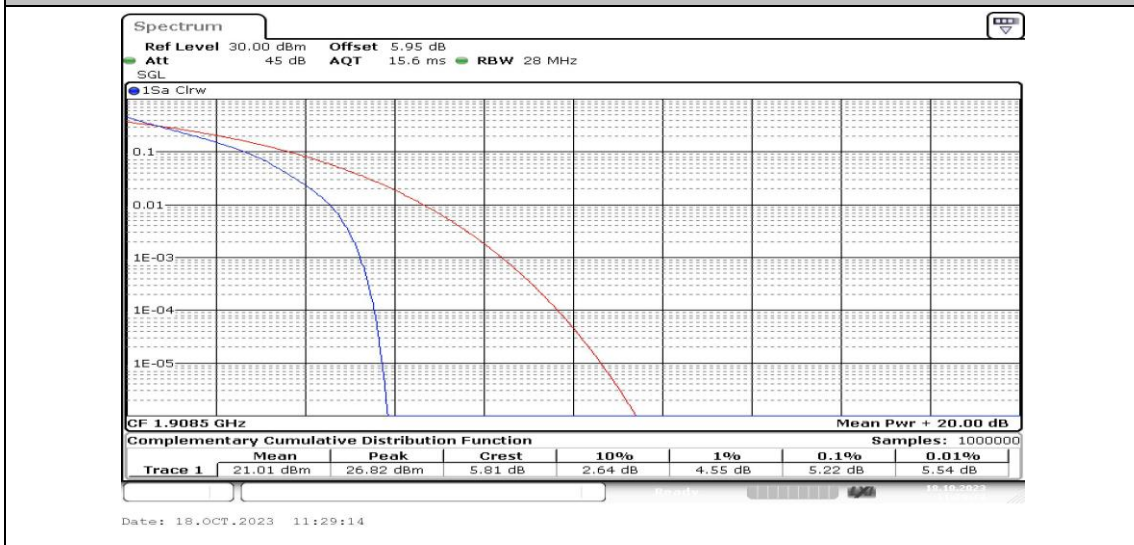

Band2-3MHz-QPSK-19185-15RB#0-PASS