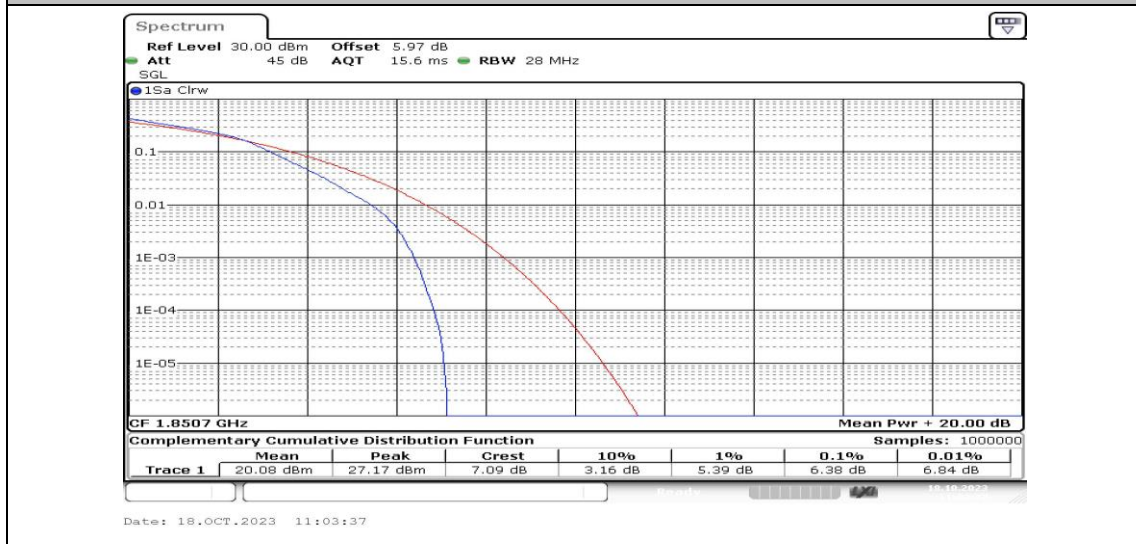

Test Graphs

Band2-1.4MHz-QPSK-18607-1RB#0-PASS

Band2-1.4MHz-16QAM-18607-1RB#0-PASS

Band2-1.4MHz-QPSK-18607-6RB#0-PASS

Band2-1.4MHz-16QAM-18607-6RB#0-PASS

Band2-1.4MHz-QPSK-18900-1RB#0-PASS

Band2-1.4MHz-16QAM-18900-1RB#0-PASS