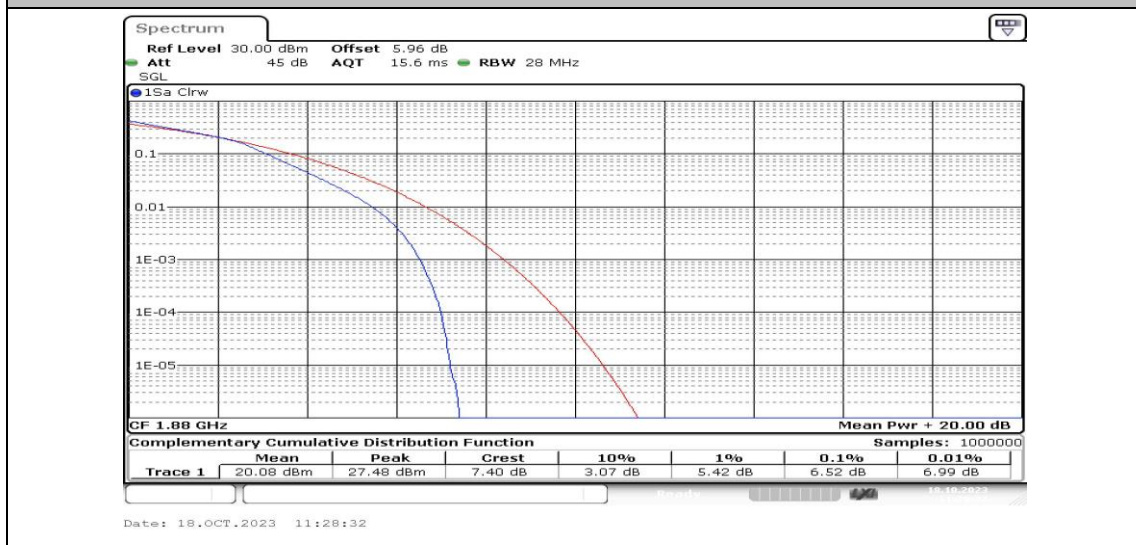

Band2-3MHz-QPSK-18615-1RB#0-PASS

Band2-3MHz-16QAM-18615-1RB#0-PASS

Band2-3MHz-QPSK-18615-15RB#0-PASS

Band2-3MHz-16QAM-18615-15RB#0-PASS

Band2-3MHz-QPSK-18900-1RB#0-PASS

Band2-3MHz-16QAM-18900-1RB#0-PASS

Band2-3MHz-QPSK-18900-15RB#0-PASS