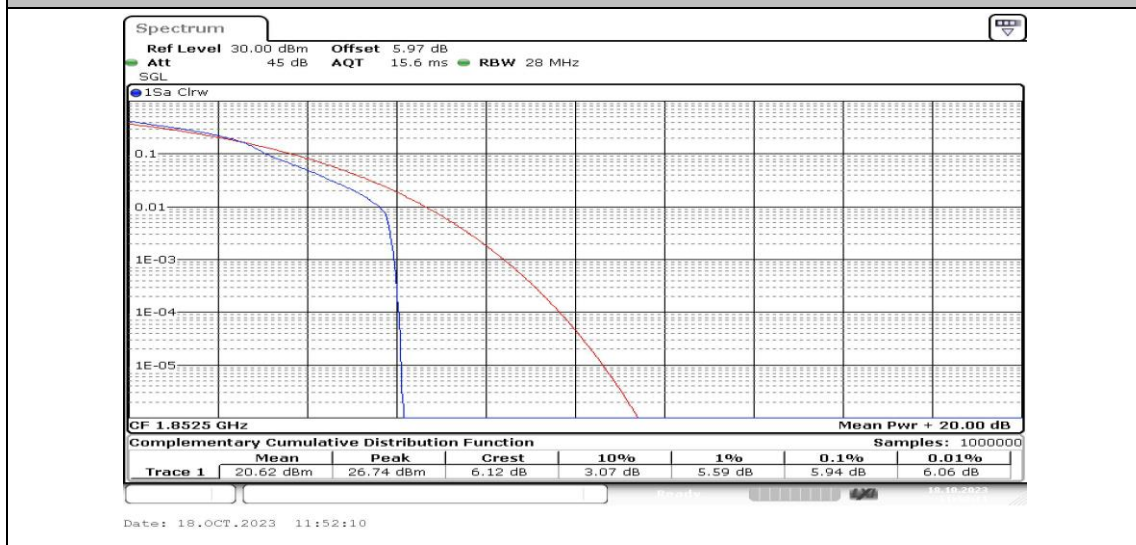

Band2-3MHz-16QAM-18900-15RB#0-PASS

Band2-3MHz-QPSK-19185-1RB#0-PASS

Band2-3MHz-16QAM-19185-1RB#0-PASS

Band2-3MHz-QPSK-19185-15RB#0-PASS

Band2-3MHz-16QAM-19185-15RB#0-PASS

Band2-5MHz-QPSK-18625-1RB#0-PASS

Band2-5MHz-16QAM-18625-1RB#0-PASS