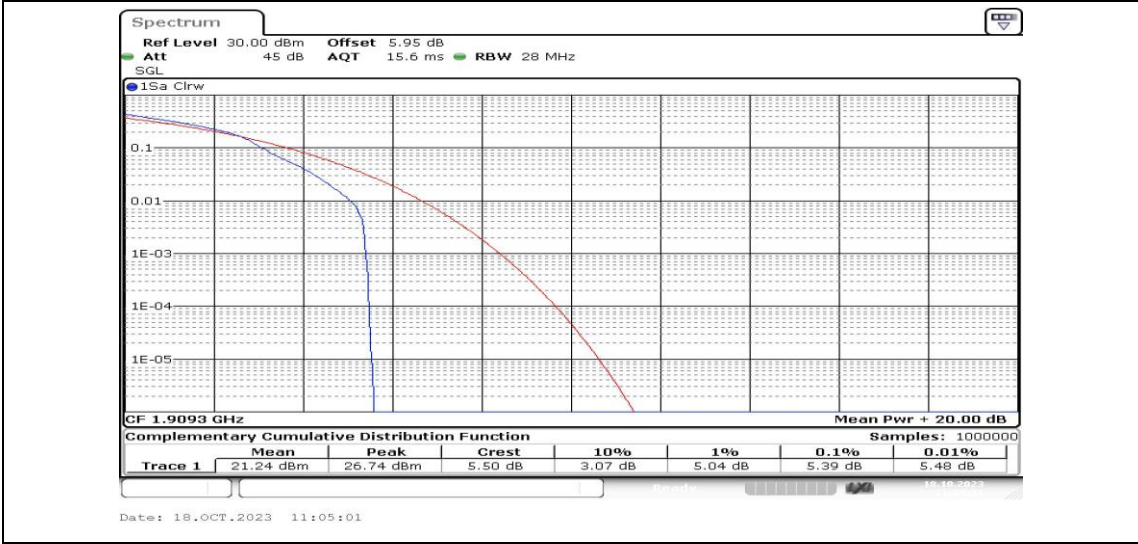

Band2-1.4MHz-16QAM-19193-1RB#0-PASS