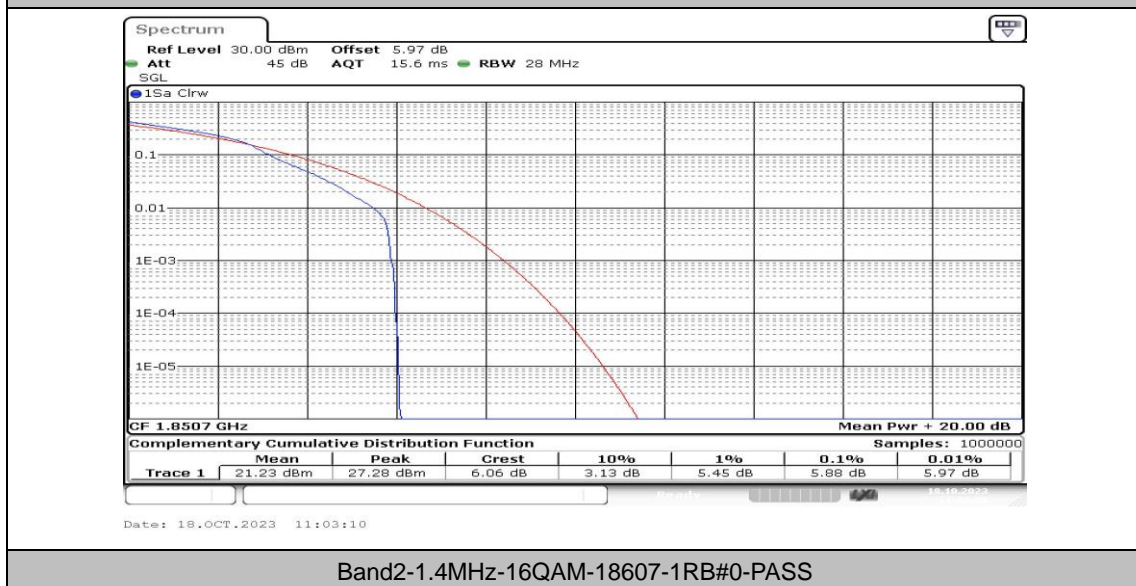

Band2-1.4MHz-16QAM-18607-1RB#0-PASS