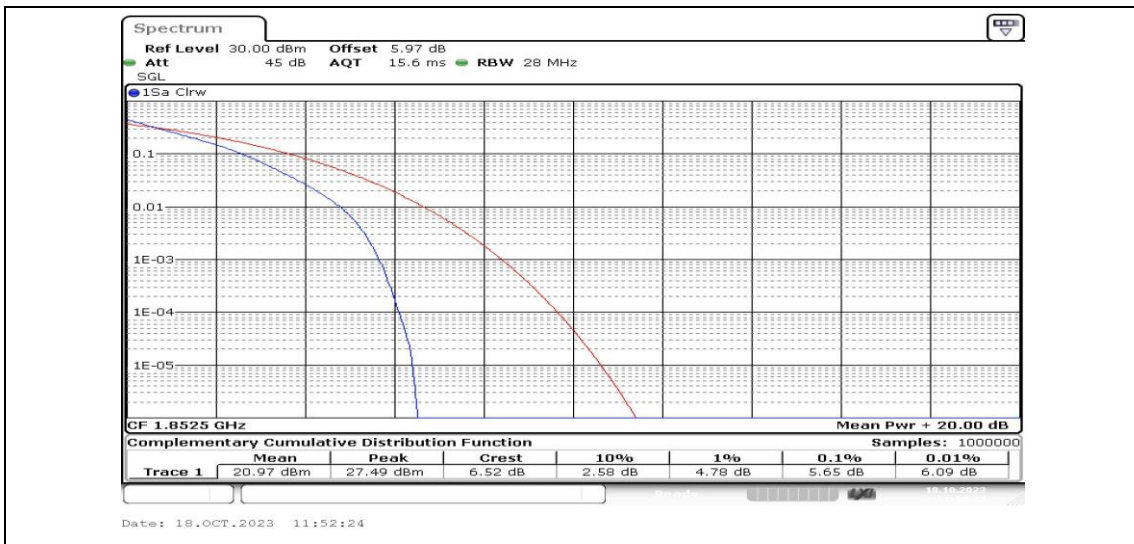

Band2-3MHz-16QAM-18900-15RB#0-PASS

Band2-3MHz-QPSK-19185-1RB#0-PASS

Band2-3MHz-16QAM-19185-1RB#0-PASS

Band2-3MHz-QPSK-19185-15RB#0-PASS

Band2-3MHz-16QAM-19185-15RB#0-PASS

Band2-5MHz-QPSK-18625-1RB#0-PASS

Band2-5MHz-16QAM-18625-1RB#0-PASS