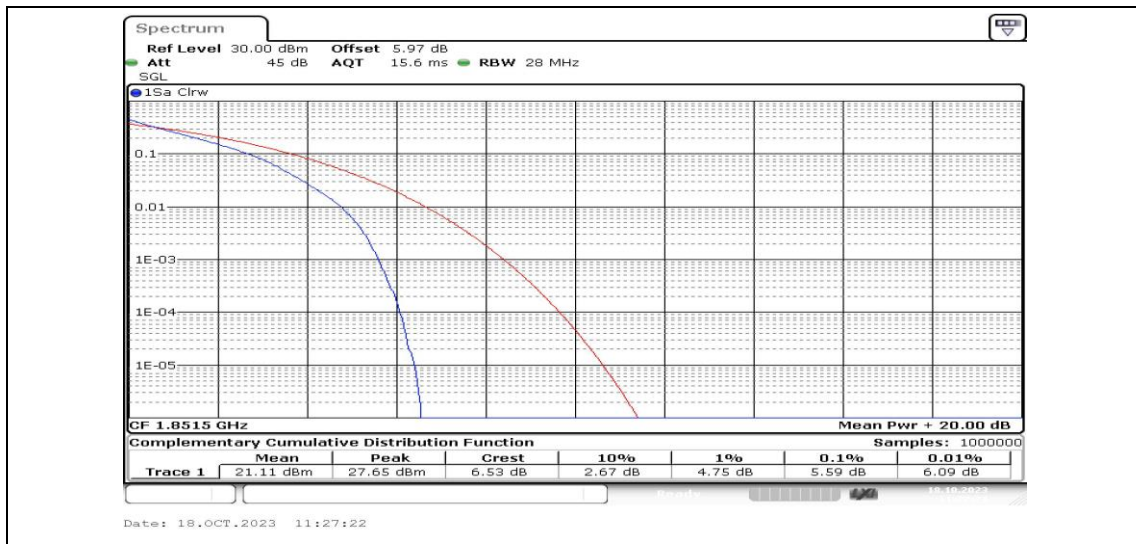

Band2-3MHz-QPSK-18615-15RB#0-PASS