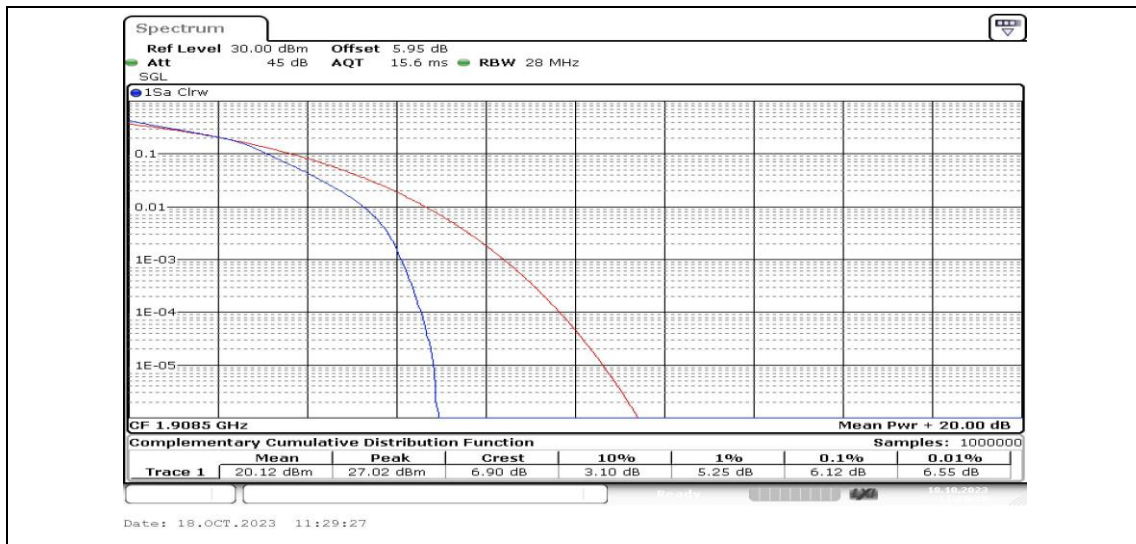

Band2-3MHz-16QAM-18900-15RB#0-PASS

Band2-3MHz-QPSK-19185-1RB#0-PASS

Band2-3MHz-16QAM-19185-1RB#0-PASS

Band2-3MHz-QPSK-19185-15RB#0-PASS

Band2-3MHz-16QAM-19185-15RB#0-PASS

Band2-5MHz-QPSK-18625-1RB#0-PASS

Band2-5MHz-16QAM-18625-1RB#0-PASS