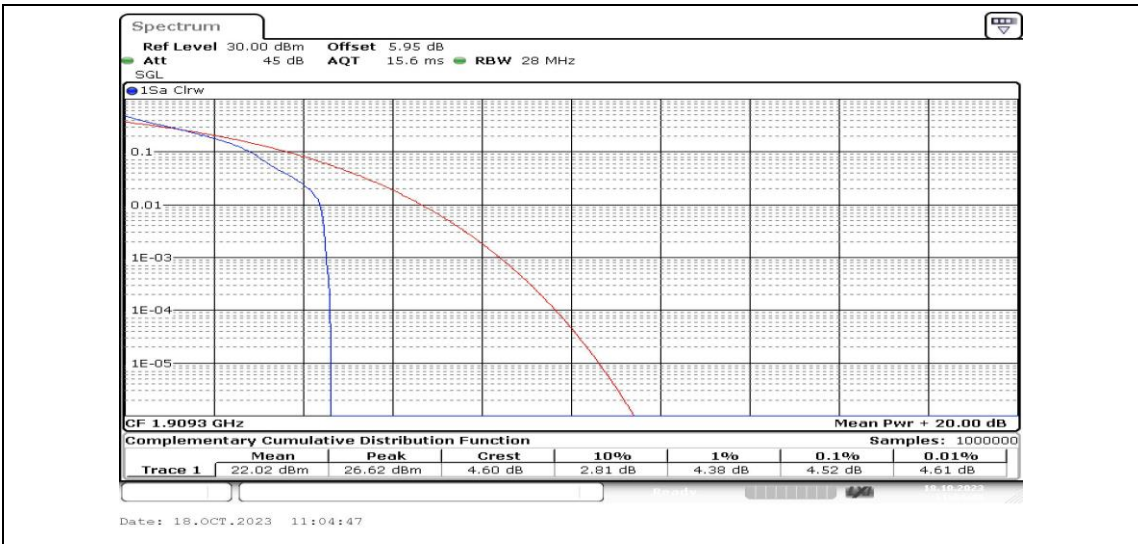

Band2-1.4MHz-QPSK-19193-1RB#0-PASS