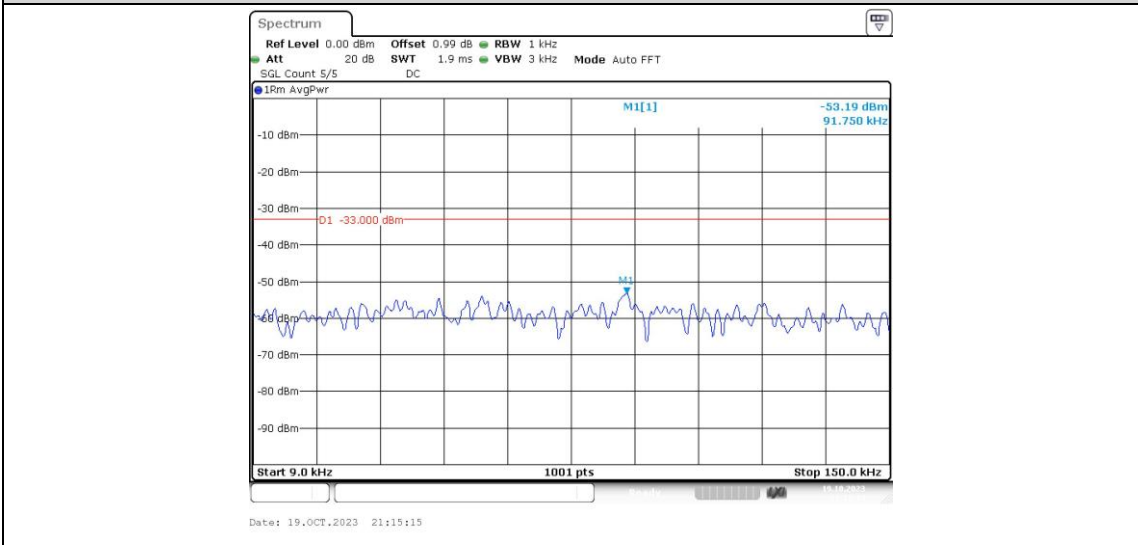

Band26-15MHz-QPSK-26865-1RB#0-Range2:0.15~30MHz

Band26-15MHz-QPSK-26865-1RB#0-Range3:30~1000MHz

Band26-15MHz-QPSK-26865-1RB#0-Range4:1000~10000MHz

Band26-15MHz-QPSK-26915-1RB#0-Range1:0.009~0.15MHz

Band26-15MHz-QPSK-26915-1RB#0-Range2:0.15~30MHz