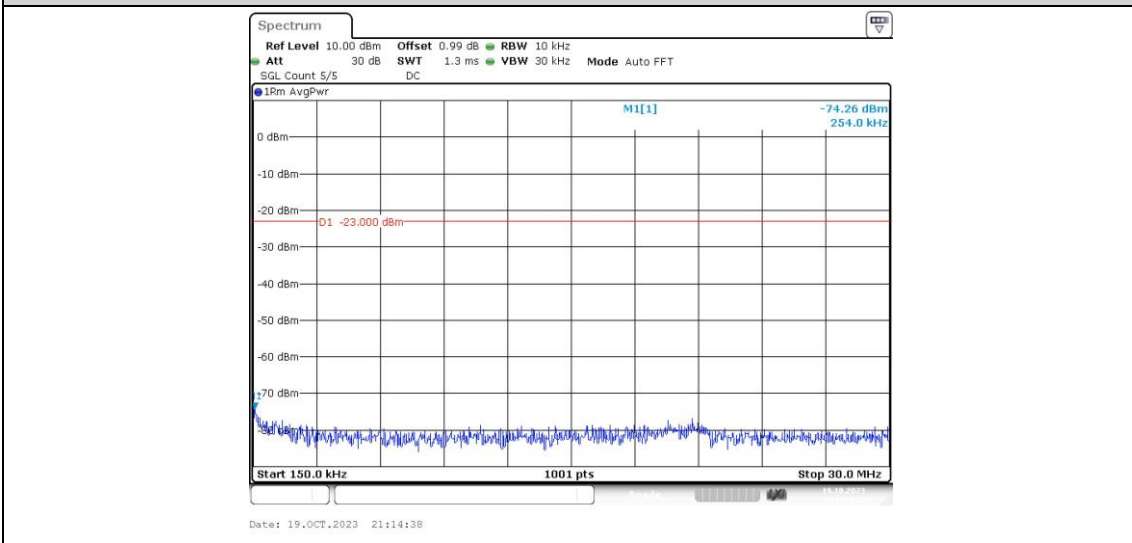

Band26-15MHz-QPSK-26865-1RB#0-Range2:0.15~30MHz