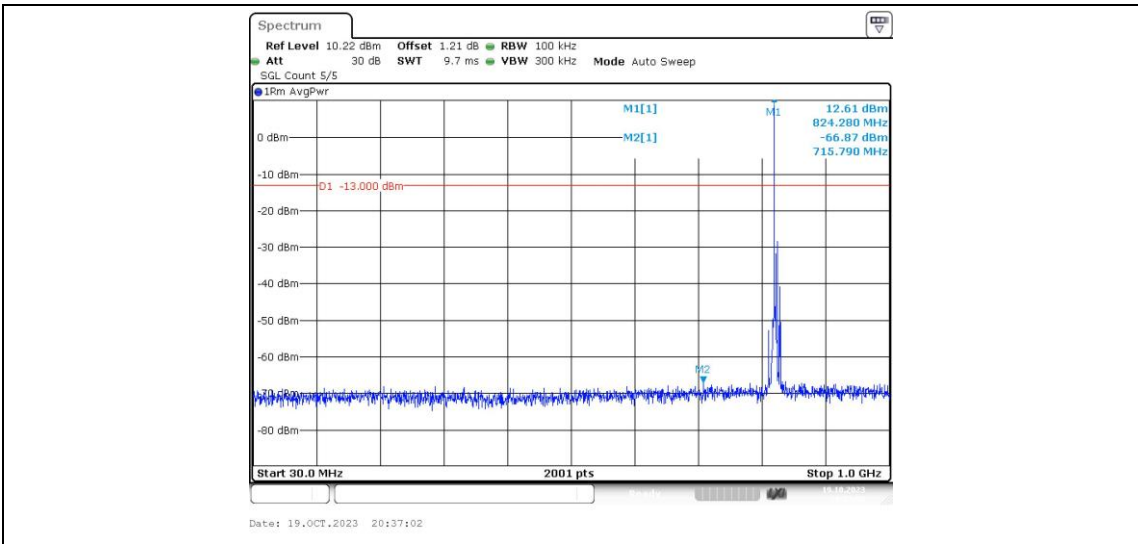

Band26-3MHz-16QAM-27025-1RB#0-Range4:1000~10000MHz

Band26-5MHz-QPSK-26815-1RB#0-Range1:0.009~0.15MHz

Band26-5MHz-QPSK-26815-1RB#0-Range2:0.15~30MHz

Band26-5MHz-QPSK-26815-1RB#0-Range3:30~1000MHz

Band26-5MHz-QPSK-26815-1RB#0-Range4:1000~10000MHz