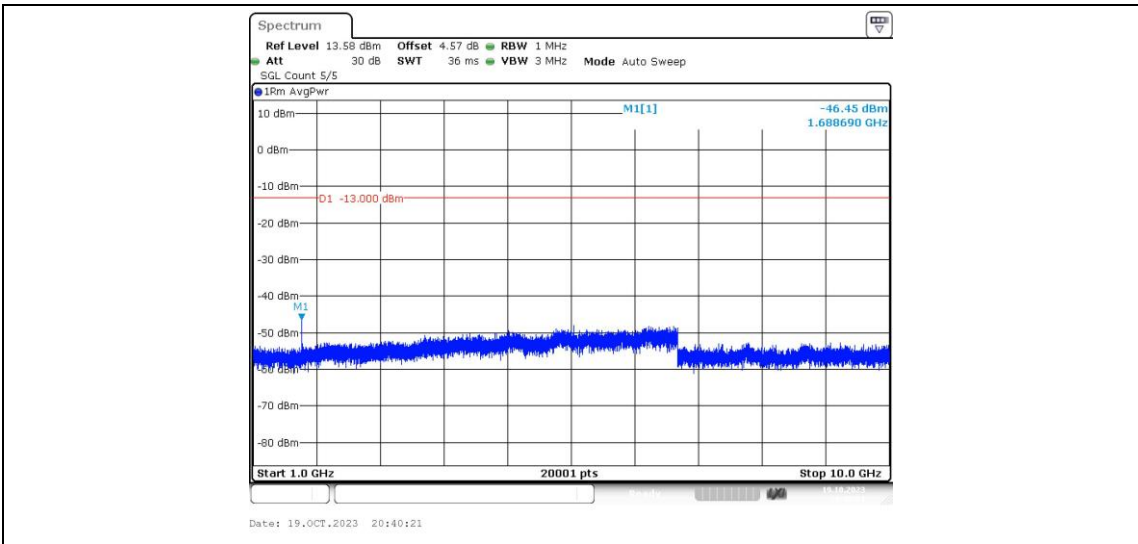

Band26-5MHz-QPSK-27015-1RB#0-Range4:1000~10000MHz