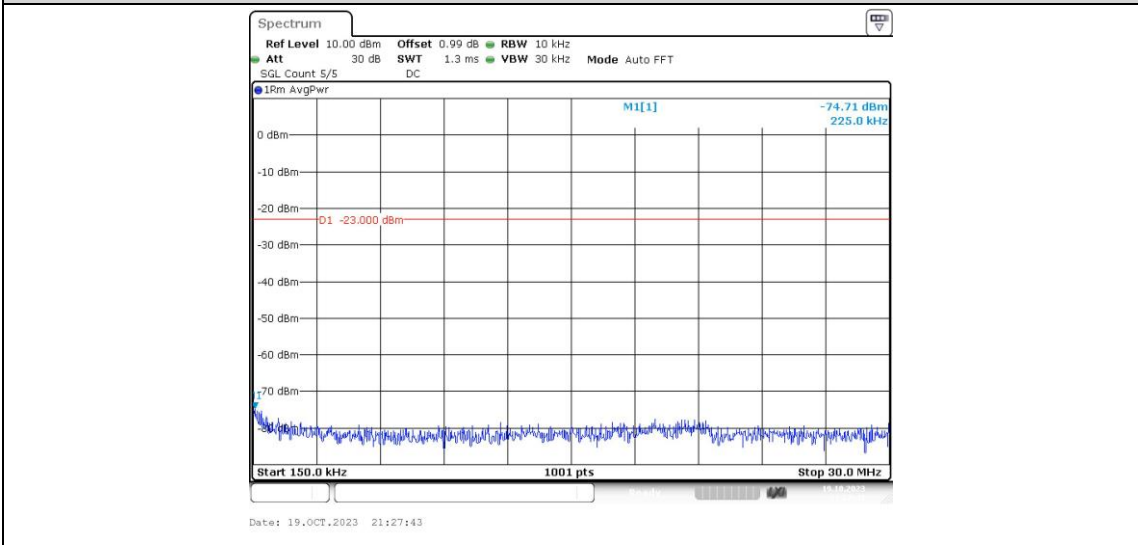

Band26-10MHz-QPSK-26990-1RB#0-Range3:30~1000MHz

Band26-10MHz-QPSK-26990-1RB#0-Range4:1000~10000MHz

Band26-10MHz-16QAM-26840-1RB#0-Range1:0.009~0.15MHz

Band26-10MHz-16QAM-26840-1RB#0-Range2:0.15~30MHz

Band26-10MHz-16QAM-26840-1RB#0-Range3:30~1000MHz