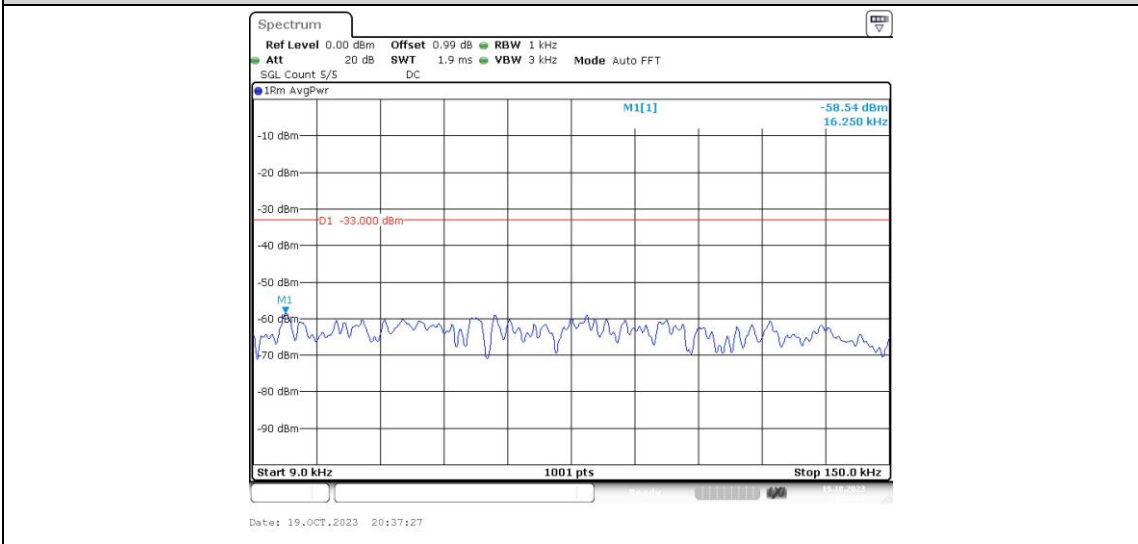

Band26-5MHz-QPSK-27015-1RB#0-Range2:0.15~30MHz

Band26-5MHz-QPSK-27015-1RB#0-Range3:30~1000MHz

Band26-5MHz-QPSK-27015-1RB#0-Range4:1000~10000MHz

Band26-5MHz-16QAM-26815-1RB#0-Range1:0.009~0.15MHz

Band26-5MHz-16QAM-26815-1RB#0-Range2:0.15~30MHz