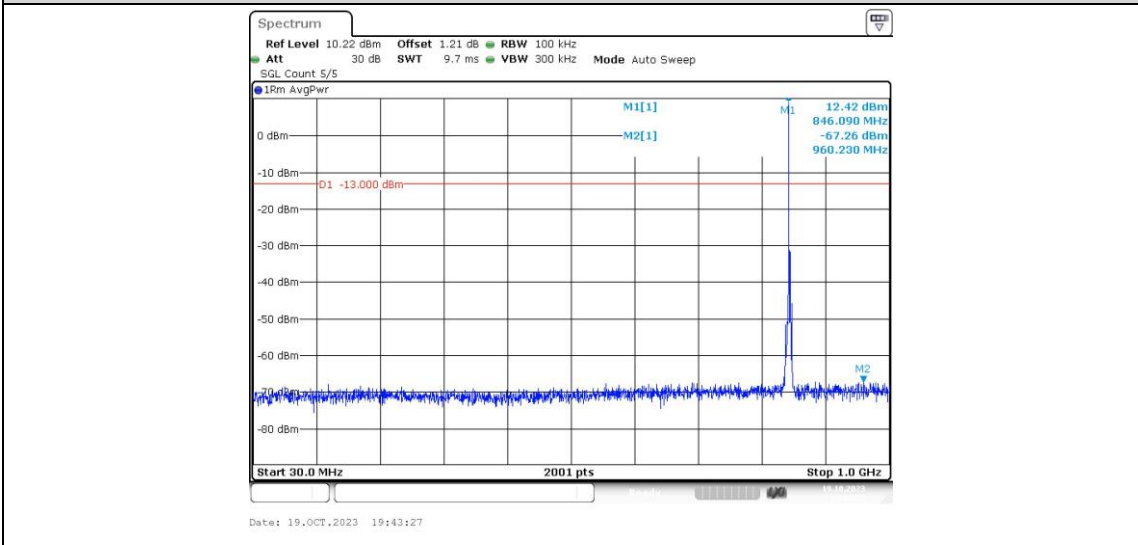

Band26-3MHz-QPSK-27025-1RB#0-Range3:30~1000MHz