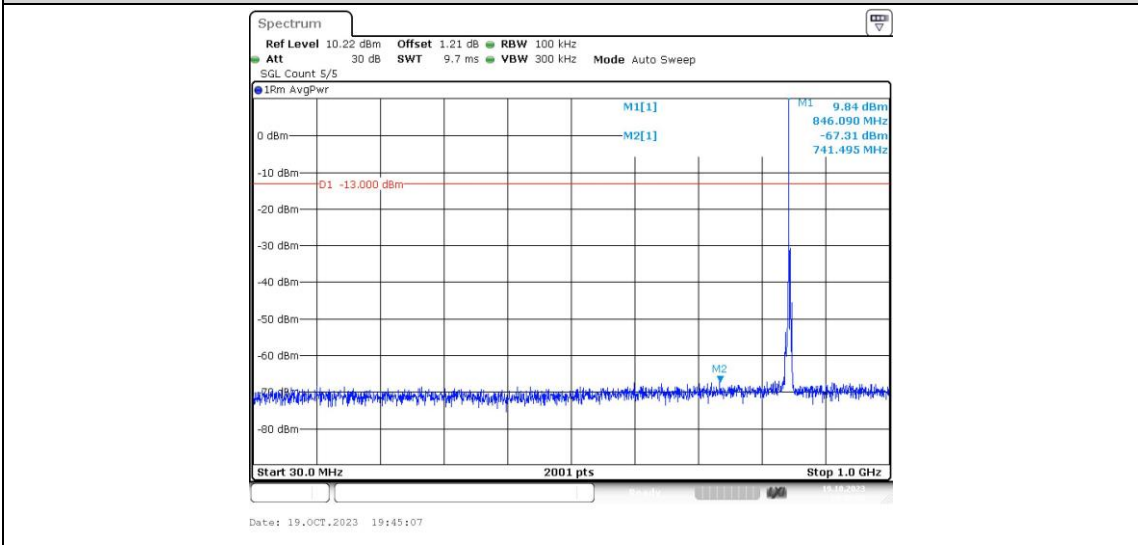

Band26-3MHz-16QAM-26915-1RB#0-Range3:30~1000MHz

Band26-3MHz-16QAM-26915-1RB#0-Range4:1000~10000MHz

Band26-3MHz-16QAM-27025-1RB#0-Range1:0.009~0.15MHz

Band26-3MHz-16QAM-27025-1RB#0-Range2:0.15~30MHz

Band26-3MHz-16QAM-27025-1RB#0-Range3:30~1000MHz