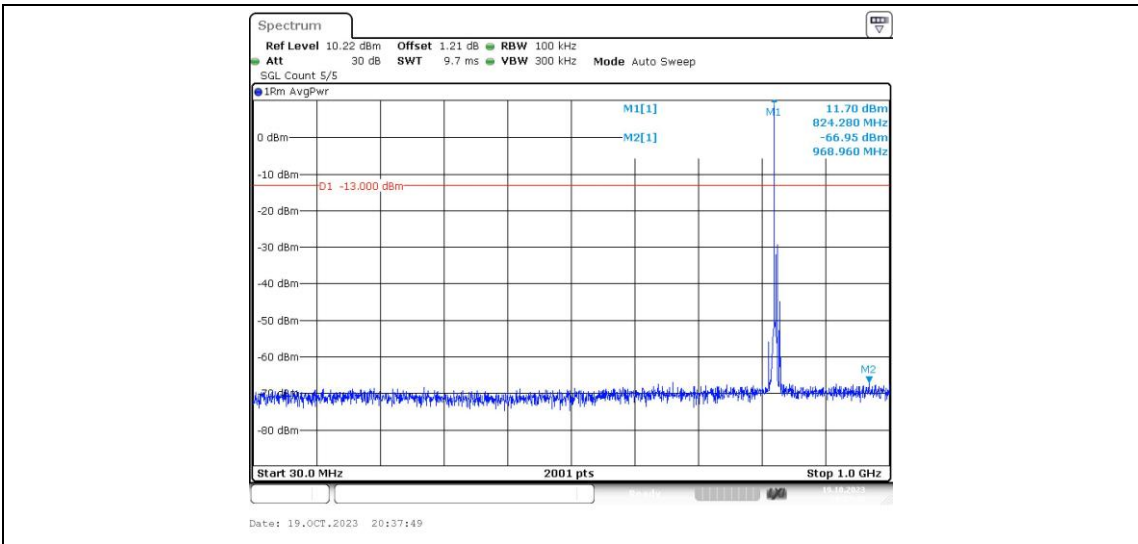

Band26-5MHz-16QAM-26815-1RB#0-Range3:30~1000MHz