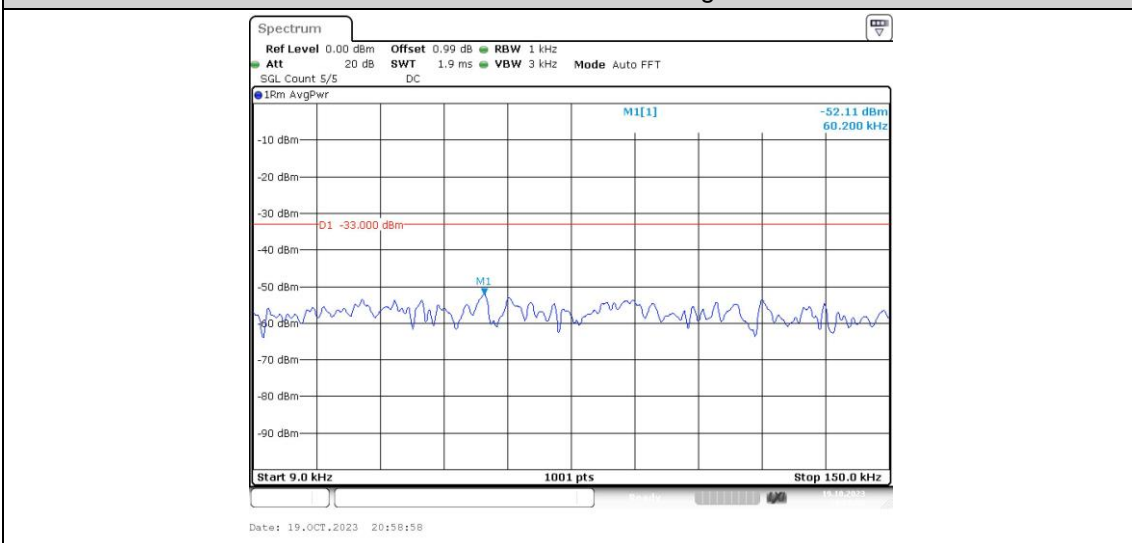

Band26-10MHz-QPSK-26840-1RB#0-Range1:0.009~0.15MHz

Band26-10MHz-QPSK-26840-1RB#0-Range2:0.15~30MHz

Band26-10MHz-QPSK-26840-1RB#0-Range3:30~1000MHz

Band26-10MHz-QPSK-26840-1RB#0-Range4:1000~10000MHz

Band26-10MHz-QPSK-26915-1RB#0-Range1:0.009~0.15MHz