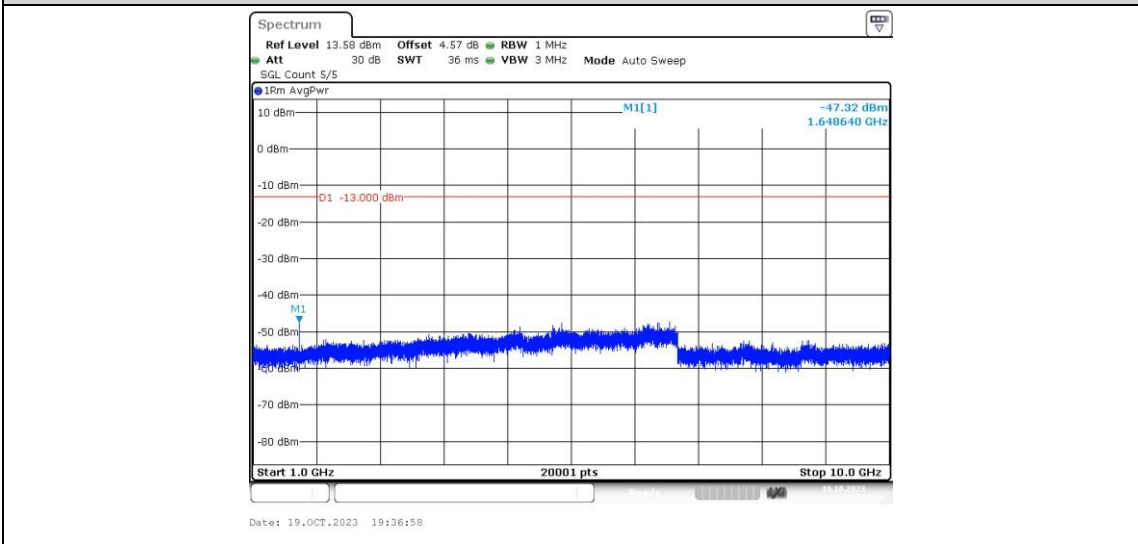

Band26-1.4MHz-16QAM-27033-1RB#0-Range3:30~1000MHz

Band26-1.4MHz-16QAM-27033-1RB#0-Range4:1000~10000MHz

Band26-3MHz-QPSK-26805-1RB#0-Range1:0.009~0.15MHz

Band26-3MHz-QPSK-26805-1RB#0-Range2:0.15~30MHz

Band26-3MHz-QPSK-26805-1RB#0-Range3:30~1000MHz

Band26-3MHz-QPSK-26805-1RB#0-Range4:1000~10000MHz

Band26-3MHz-QPSK-26915-1RB#0-Range1:0.009~0.15MHz

Band26-3MHz-QPSK-26915-1RB#0-Range2:0.15~30MHz

Band26-3MHz-QPSK-26915-1RB#0-Range3:30~1000MHz

Band26-3MHz-QPSK-26915-1RB#0-Range4:1000~10000MHz