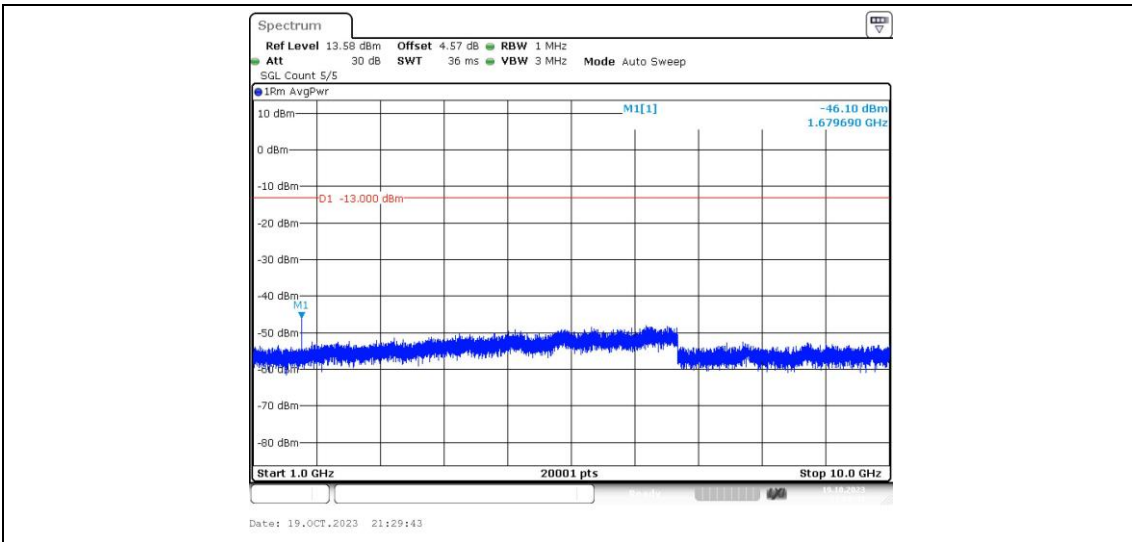

Band26-10MHz-16QAM-26990-1RB#0-Range1:0.009~0.15MHz

Band26-10MHz-16QAM-26990-1RB#0-Range2:0.15~30MHz

Band26-10MHz-16QAM-26990-1RB#0-Range3:30~1000MHz

Band26-10MHz-16QAM-26990-1RB#0-Range4:1000~10000MHz

Band26-15MHz-QPSK-26865-1RB#0-Range1:0.009~0.15MHz