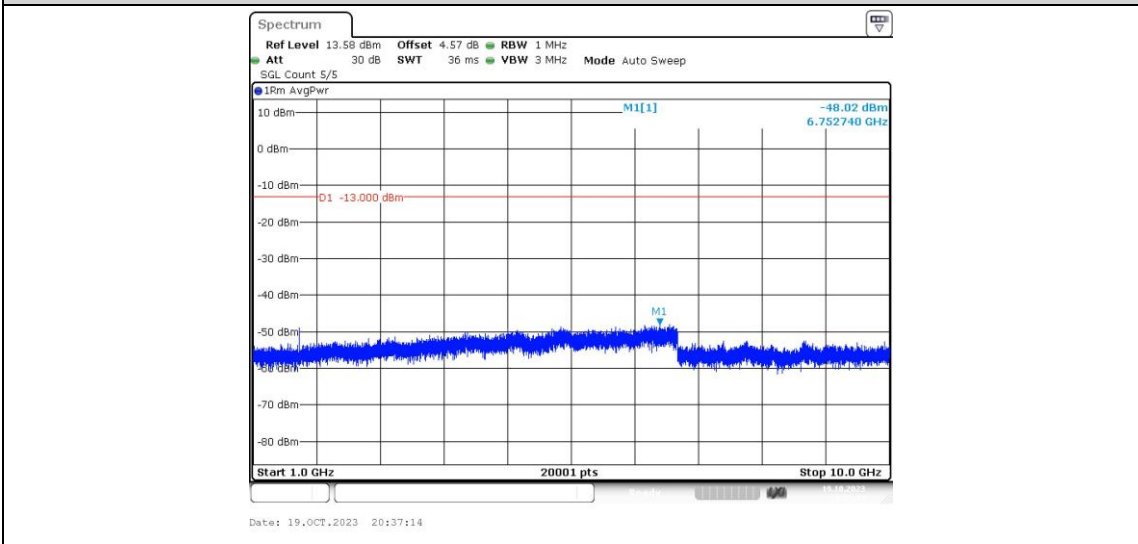

Band26-3MHz-16QAM-27025-1RB#0-Range4:1000~10000MHz

Band26-5MHz-QPSK-26815-1RB#0-Range1:0.009~0.15MHz

Band26-5MHz-QPSK-26815-1RB#0-Range2:0.15~30MHz

Band26-5MHz-QPSK-26815-1RB#0-Range3:30~1000MHz

Band26-5MHz-QPSK-26815-1RB#0-Range4:1000~10000MHz