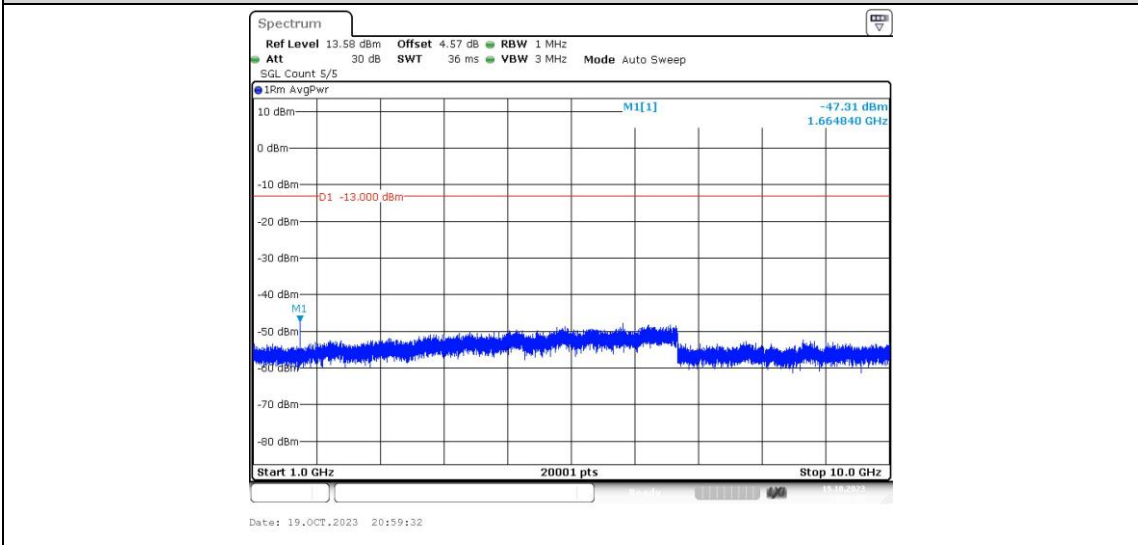

Band26-10MHz-QPSK-26915-1RB#0-Range4:1000~10000MHz