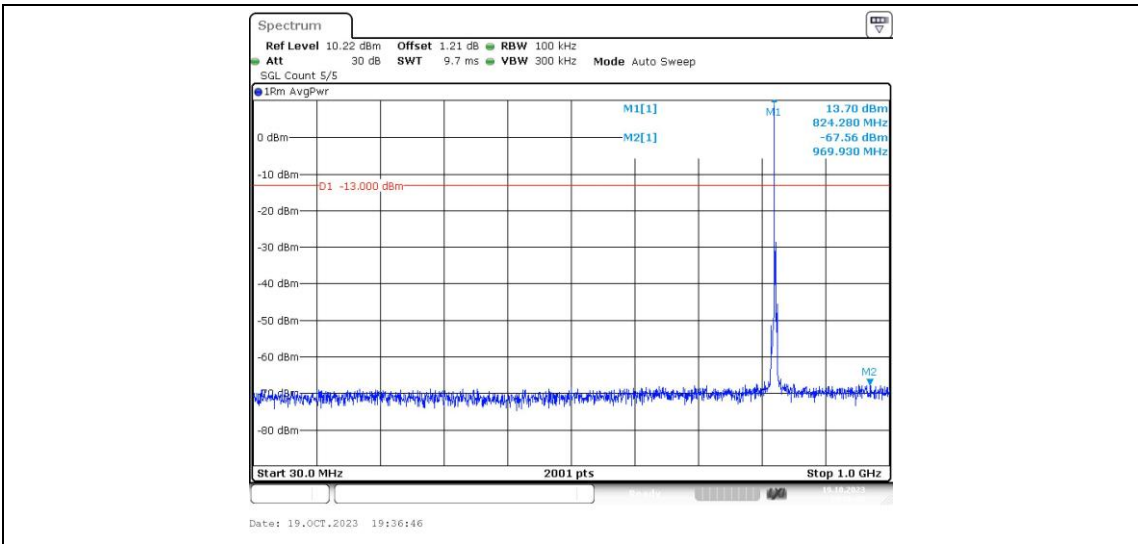

Band26-1.4MHz-16QAM-27033-1RB#0-Range3:30~1000MHz

Band26-1.4MHz-16QAM-27033-1RB#0-Range4:1000~10000MHz

Band26-3MHz-QPSK-26805-1RB#0-Range1:0.009~0.15MHz

Band26-3MHz-QPSK-26805-1RB#0-Range2:0.15~30MHz

Band26-3MHz-QPSK-26805-1RB#0-Range3:30~1000MHz