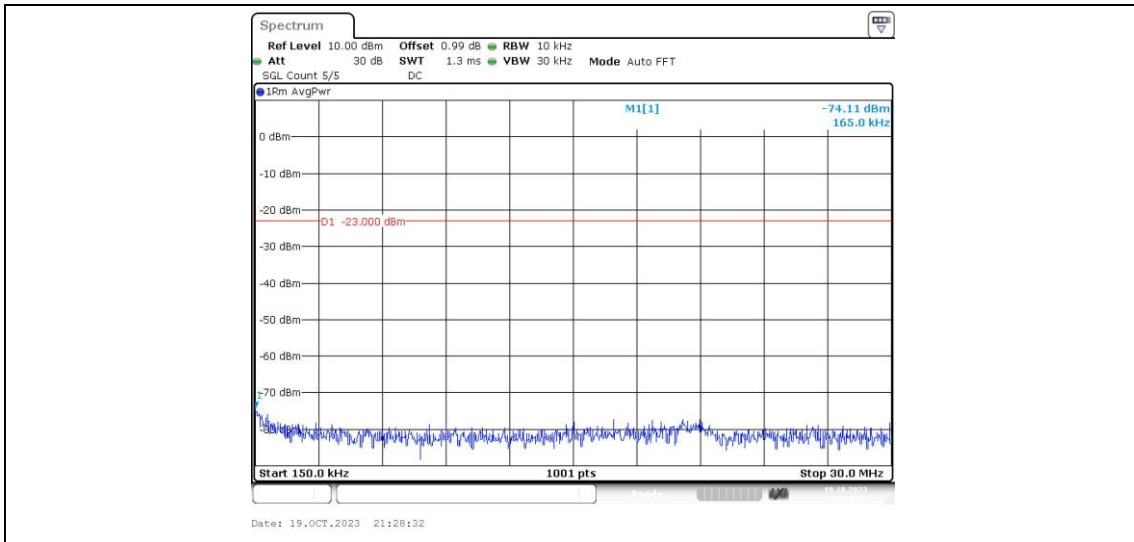

Band26-10MHz-16QAM-26840-1RB#0-Range4:1000~10000MHz

Band26-10MHz-16QAM-26915-1RB#0-Range1:0.009~0.15MHz

Band26-10MHz-16QAM-26915-1RB#0-Range2:0.15~30MHz

Band26-10MHz-16QAM-26915-1RB#0-Range3:30~1000MHz

Band26-10MHz-16QAM-26915-1RB#0-Range4:1000~10000MHz