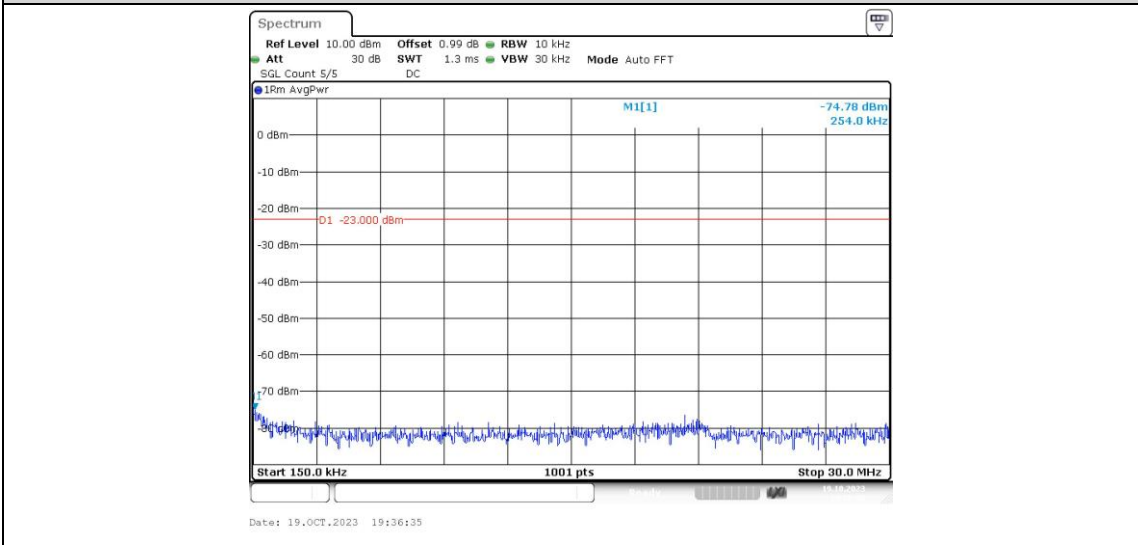

Band26-1.4MHz-16QAM-27033-1RB#0-Range3:30~1000MHz

Band26-1.4MHz-16QAM-27033-1RB#0-Range4:1000~10000MHz

Band26-3MHz-QPSK-26805-1RB#0-Range1:0.009~0.15MHz

Band26-3MHz-QPSK-26805-1RB#0-Range2:0.15~30MHz

Band26-3MHz-QPSK-26805-1RB#0-Range3:30~1000MHz