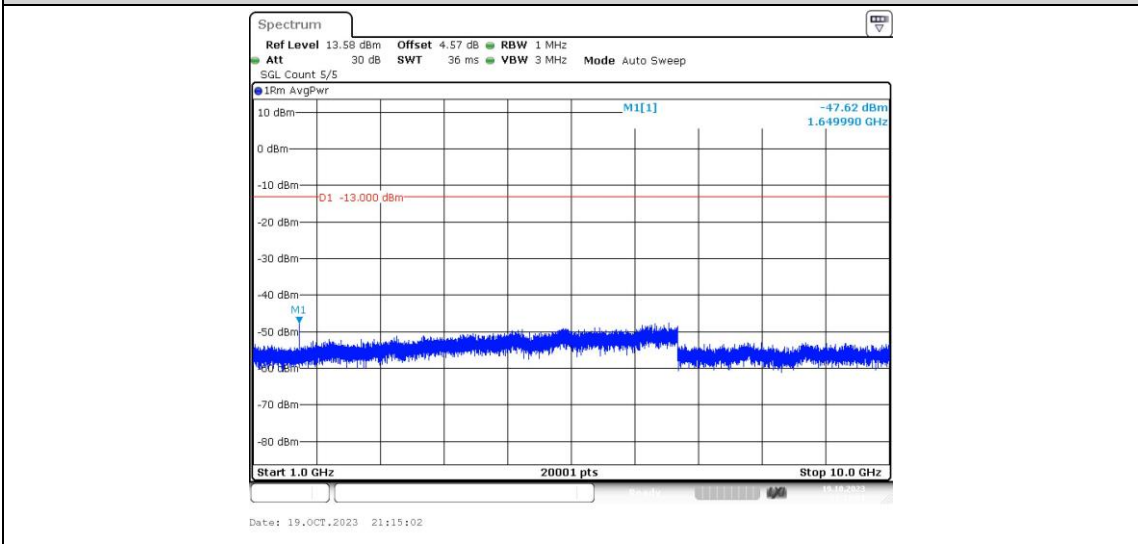

Band26-15MHz-QPSK-26865-1RB#0-Range4:1000~10000MHz