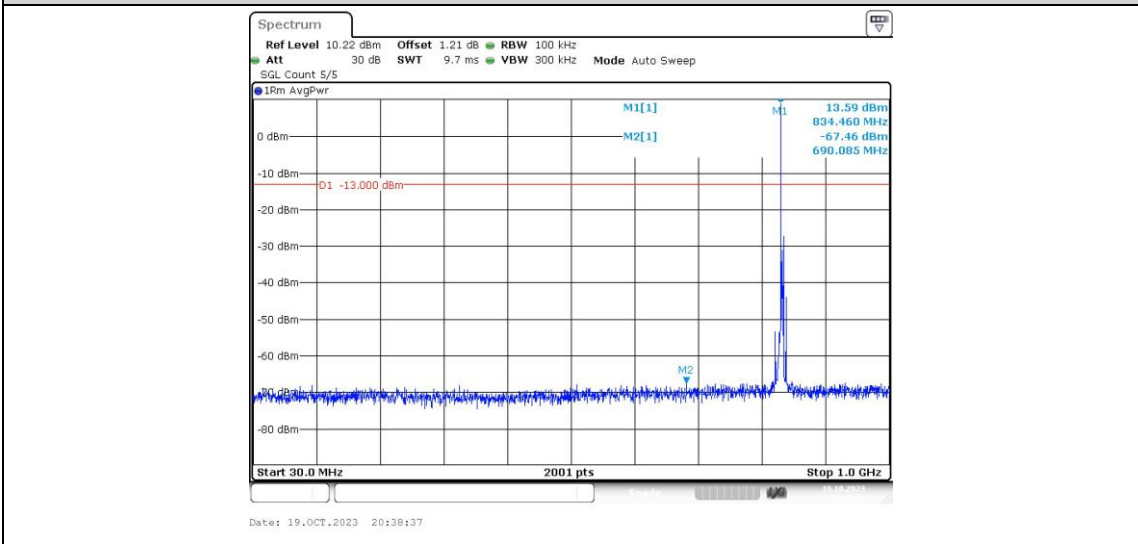

Band26-5MHz-QPSK-26915-1RB#0-Range3:30~1000MHz