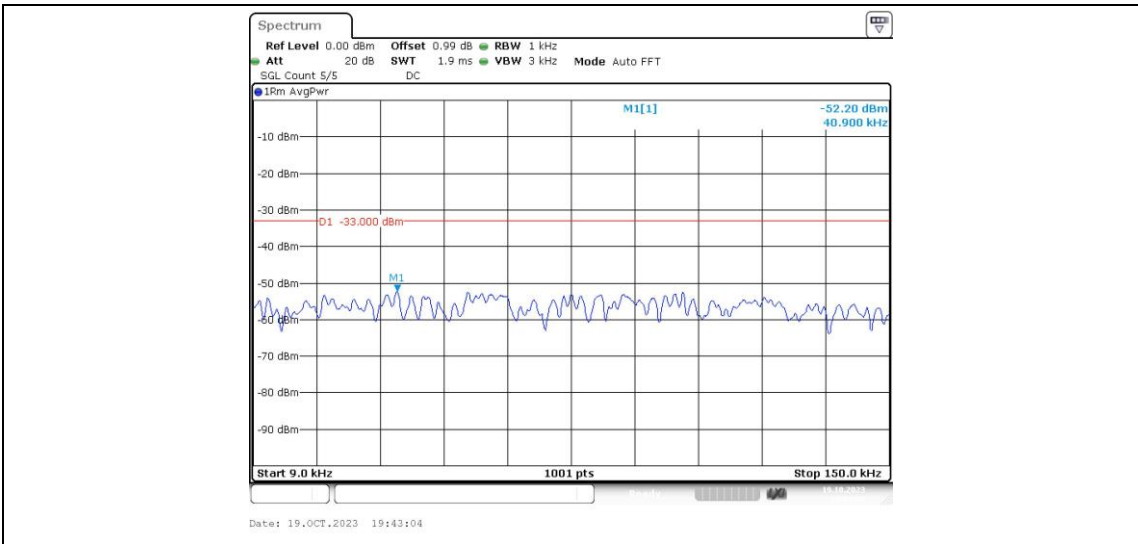

Band26-3MHz-QPSK-27025-1RB#0-Range1:0.009~0.15MHz