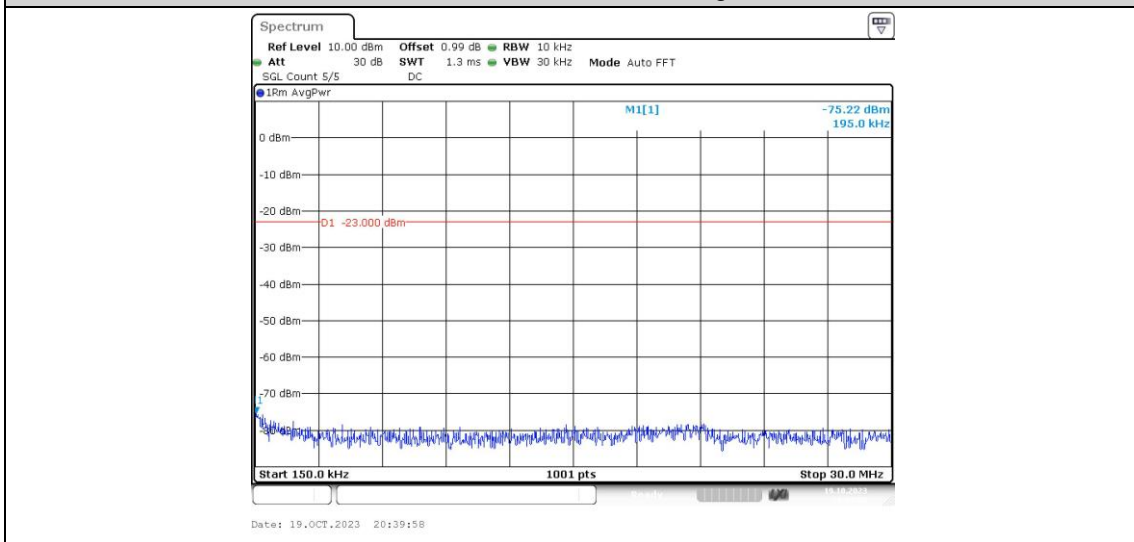

Band26-5MHz-QPSK-27015-1RB#0-Range2:0.15~30MHz