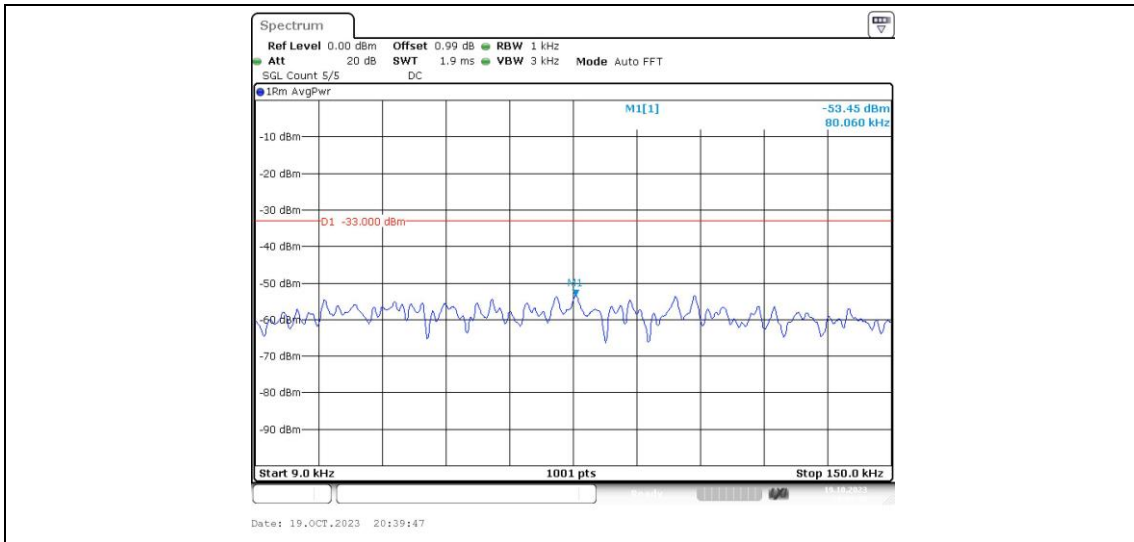

Band26-5MHz-QPSK-26915-1RB#0-Range1:0.009~0.15MHz

Band26-5MHz-QPSK-26915-1RB#0-Range2:0.15~30MHz

Band26-5MHz-QPSK-26915-1RB#0-Range3:30~1000MHz

Band26-5MHz-QPSK-26915-1RB#0-Range4:1000~10000MHz

Band26-5MHz-QPSK-27015-1RB#0-Range1:0.009~0.15MHz