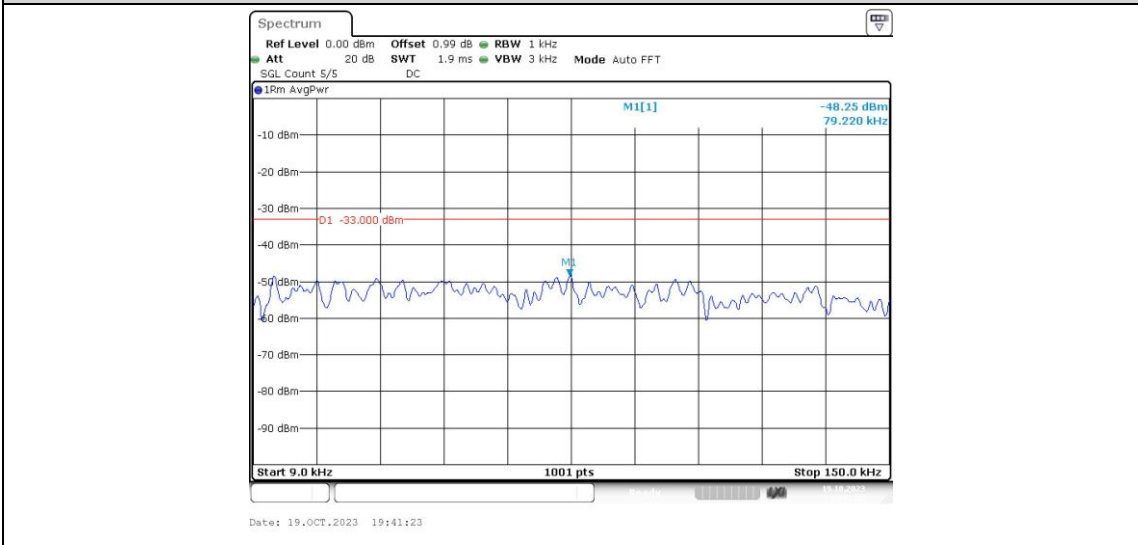

Band26-3MHz-16QAM-26805-1RB#0-Range2:0.15~30MHz

Band26-3MHz-16QAM-26805-1RB#0-Range3:30~1000MHz

Band26-3MHz-16QAM-26805-1RB#0-Range4:1000~10000MHz

Band26-3MHz-16QAM-26915-1RB#0-Range1:0.009~0.15MHz

Band26-3MHz-16QAM-26915-1RB#0-Range2:0.15~30MHz