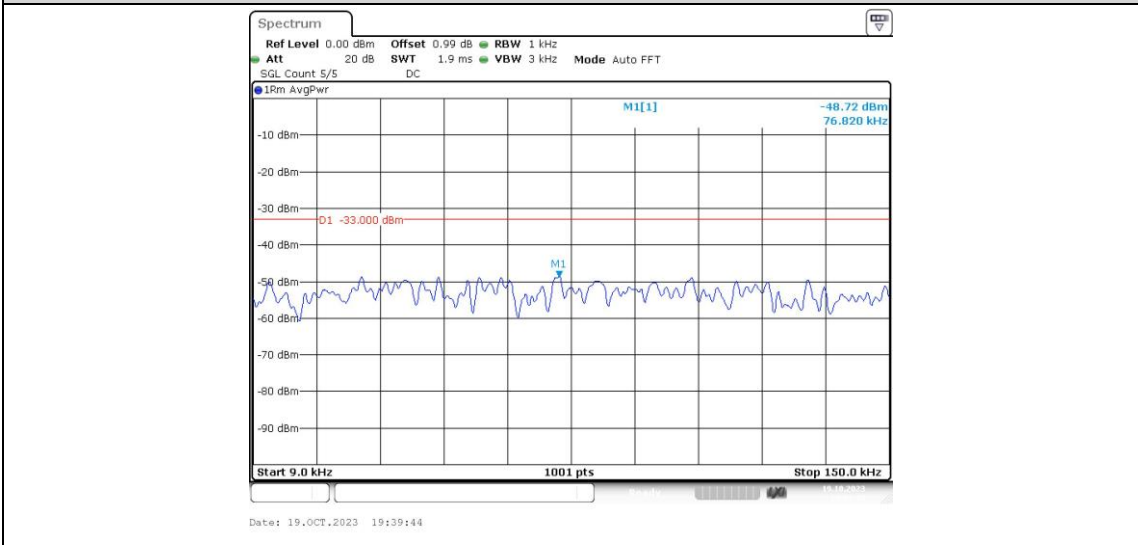

Band26-1.4MHz-16QAM-27033-1RB#0-Range3:30~1000MHz

Band26-1.4MHz-16QAM-27033-1RB#0-Range4:1000~10000MHz

Band26-3MHz-QPSK-26805-1RB#0-Range1:0.009~0.15MHz

Band26-3MHz-QPSK-26805-1RB#0-Range2:0.15~30MHz

Band26-3MHz-QPSK-26805-1RB#0-Range3:30~1000MHz

Band26-3MHz-QPSK-26805-1RB#0-Range4:1000~10000MHz

Band26-3MHz-QPSK-26915-1RB#0-Range1:0.009~0.15MHz

Band26-3MHz-QPSK-26915-1RB#0-Range2:0.15~30MHz

Band26-3MHz-QPSK-26915-1RB#0-Range3:30~1000MHz

Band26-3MHz-QPSK-26915-1RB#0-Range4:1000~10000MHz