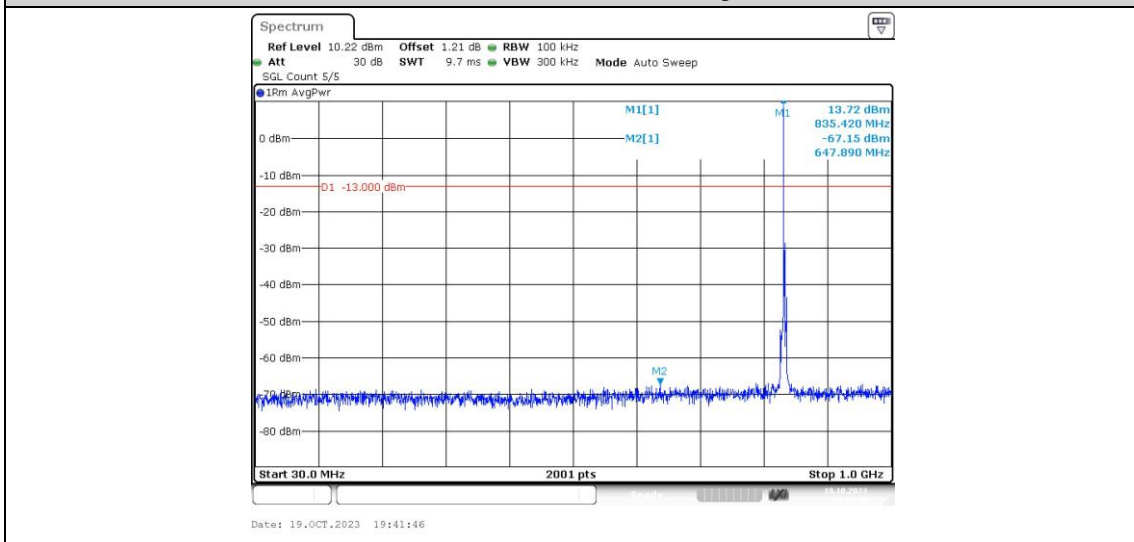

Band26-3MHz-16QAM-26915-1RB#0-Range3:30~1000MHz