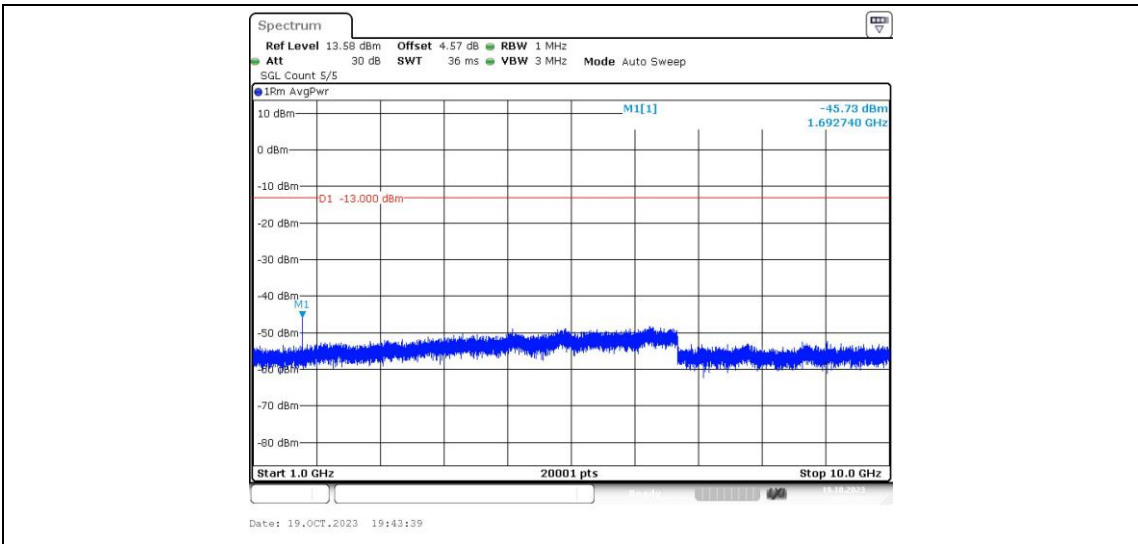

Band26-3MHz-QPSK-27025-1RB#0-Range1:0.009~0.15MHz

Band26-3MHz-QPSK-27025-1RB#0-Range2:0.15~30MHz

Band26-3MHz-QPSK-27025-1RB#0-Range3:30~1000MHz

Band26-3MHz-QPSK-27025-1RB#0-Range4:1000~10000MHz

Band26-3MHz-16QAM-26805-1RB#0-Range1:0.009~0.15MHz