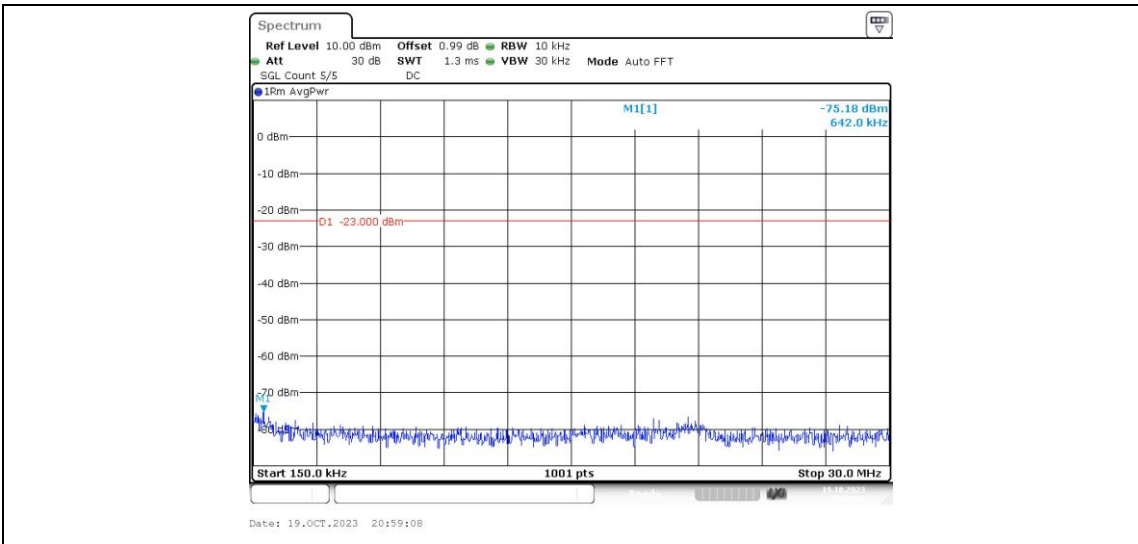

Band26-10MHz-QPSK-26915-1RB#0-Range2:0.15~30MHz