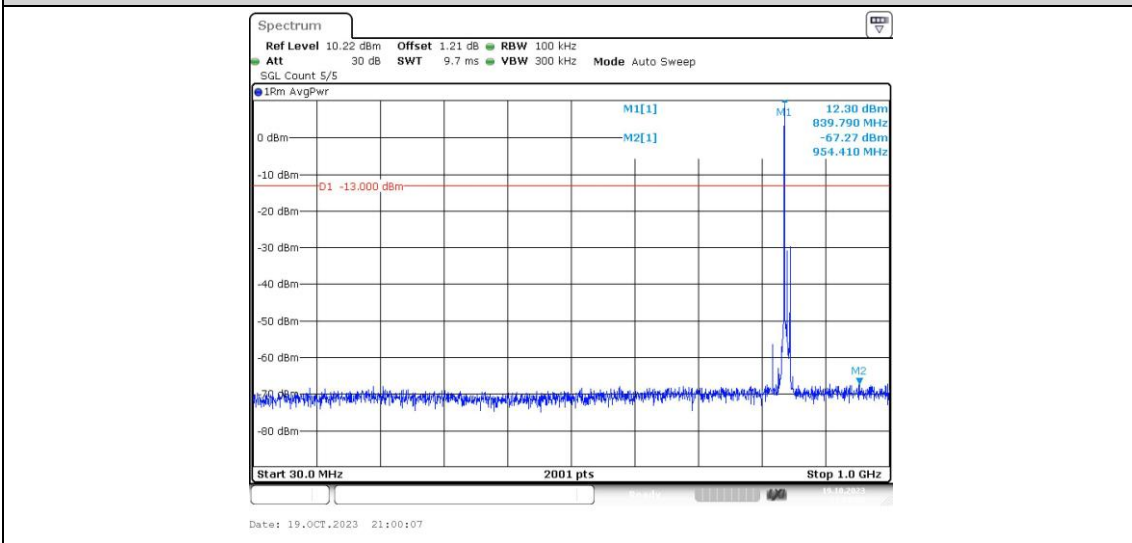

Band26-10MHz-QPSK-26990-1RB#0-Range3:30~1000MHz

Band26-10MHz-QPSK-26990-1RB#0-Range4:1000~10000MHz