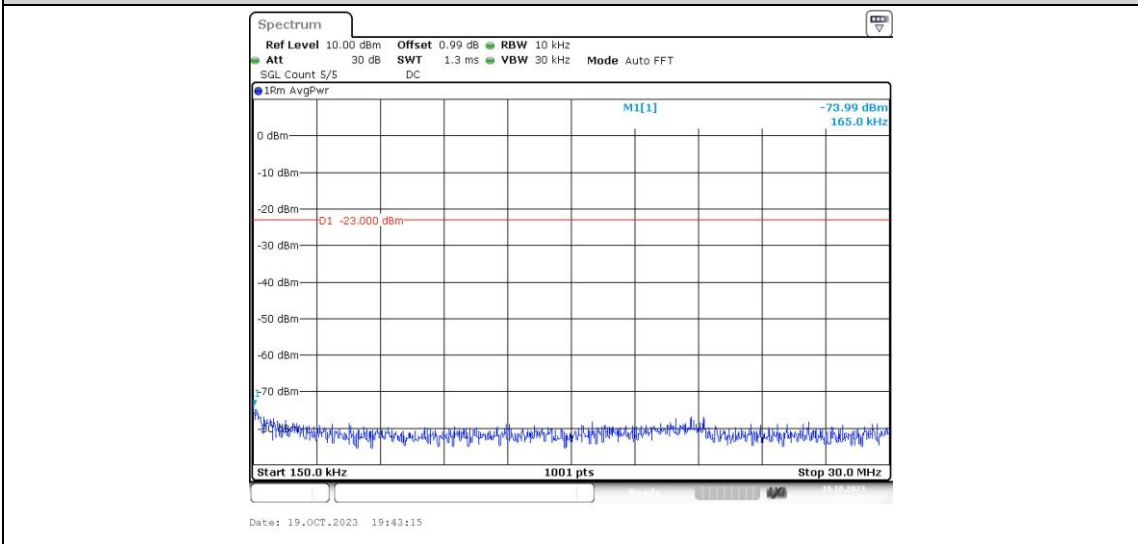

Band26-3MHz-QPSK-27025-1RB#0-Range2:0.15~30MHz