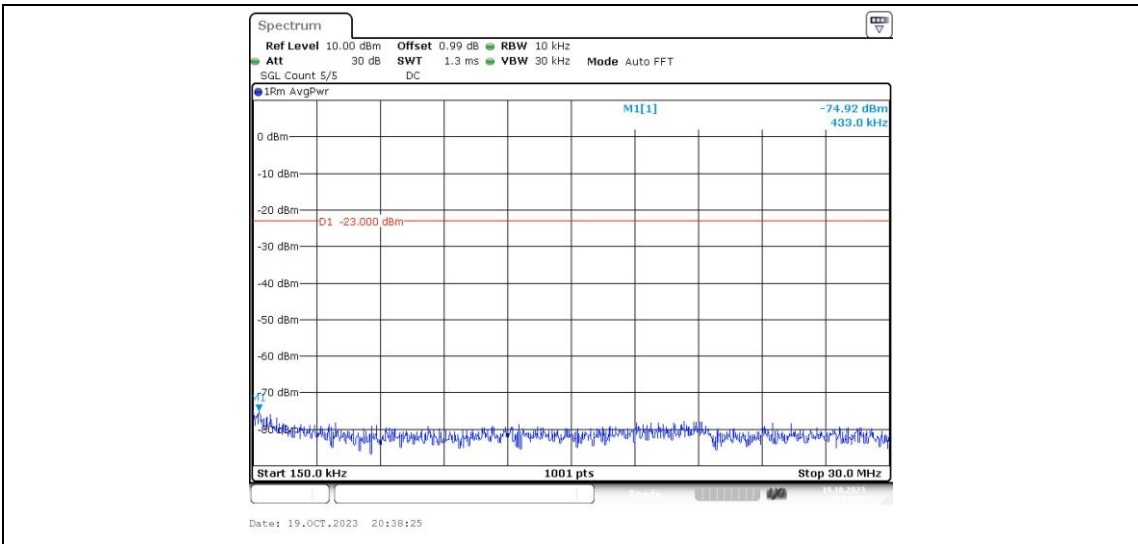

Band26-5MHz-QPSK-26915-1RB#0-Range2:0.15~30MHz