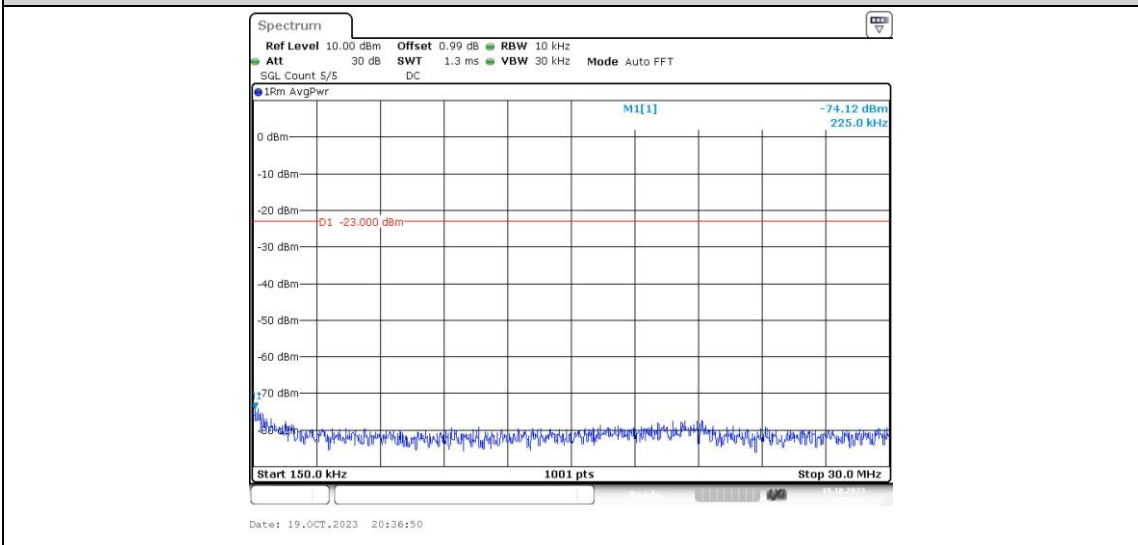

Band26-5MHz-QPSK-26815-1RB#0-Range2:0.15~30MHz