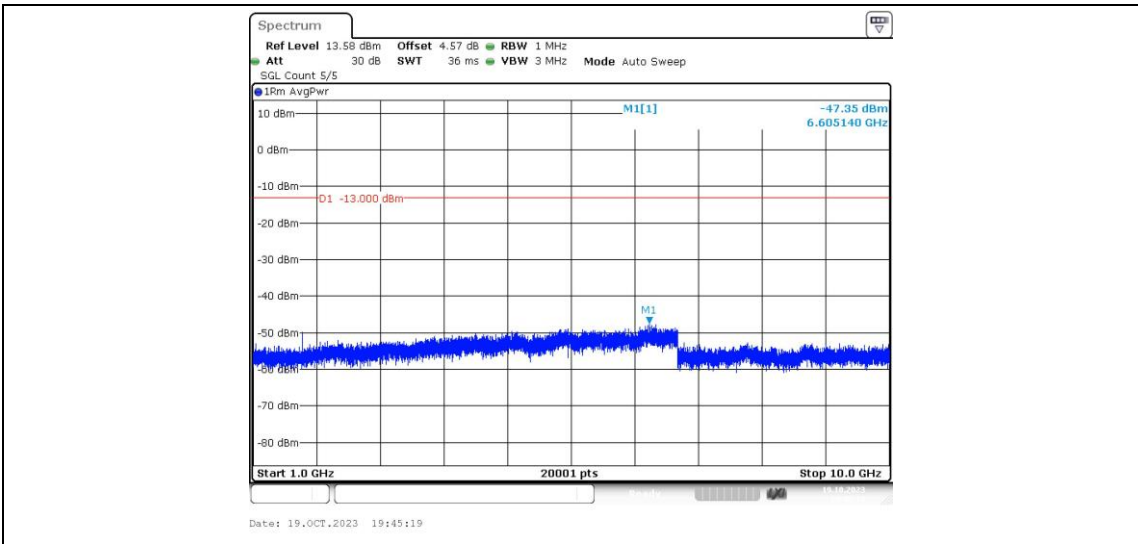

Band26-3MHz-16QAM-27025-1RB#0-Range4:1000~10000MHz