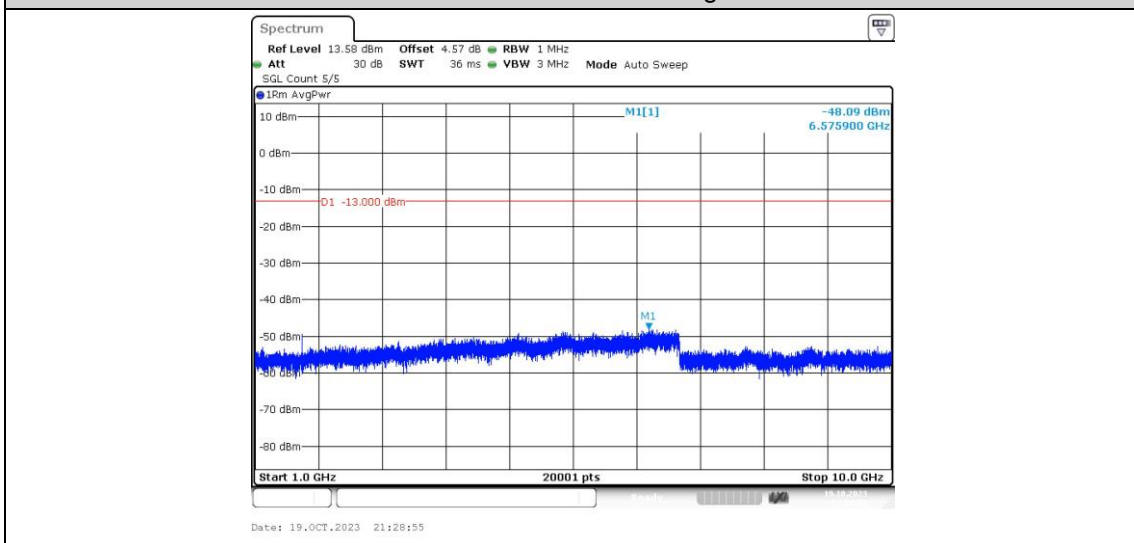

Band26-10MHz-16QAM-26840-1RB#0-Range4:1000~10000MHz

Band26-10MHz-16QAM-26915-1RB#0-Range1:0.009~0.15MHz

Band26-10MHz-16QAM-26915-1RB#0-Range2:0.15~30MHz

Band26-10MHz-16QAM-26915-1RB#0-Range3:30~1000MHz

Band26-10MHz-16QAM-26915-1RB#0-Range4:1000~10000MHz