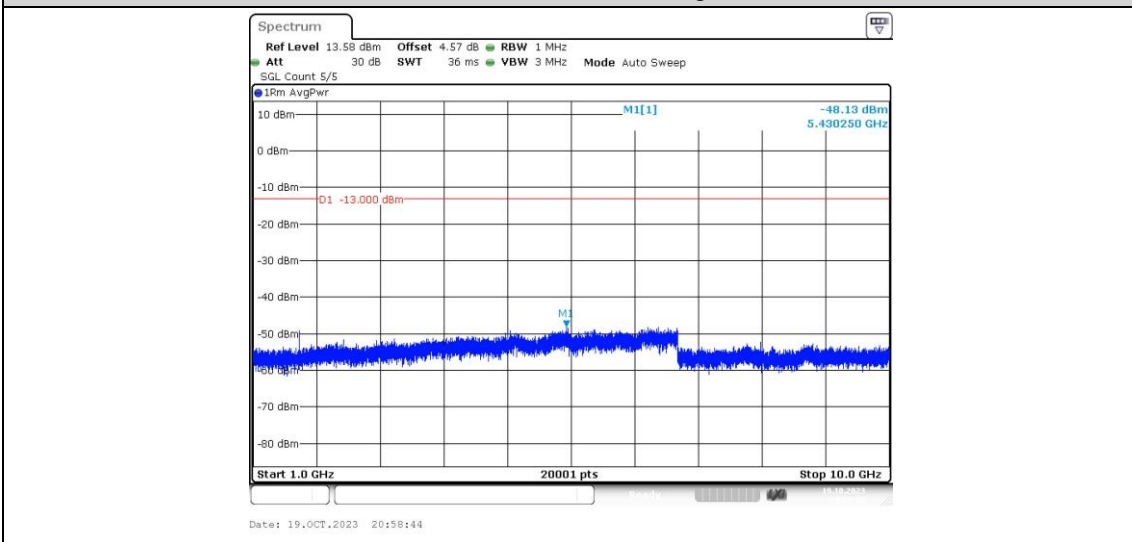

Band26-10MHz-QPSK-26840-1RB#0-Range1:0.009~0.15MHz

Band26-10MHz-QPSK-26840-1RB#0-Range2:0.15~30MHz

Band26-10MHz-QPSK-26840-1RB#0-Range3:30~1000MHz

Band26-10MHz-QPSK-26840-1RB#0-Range4:1000~10000MHz

Band26-10MHz-QPSK-26915-1RB#0-Range1:0.009~0.15MHz