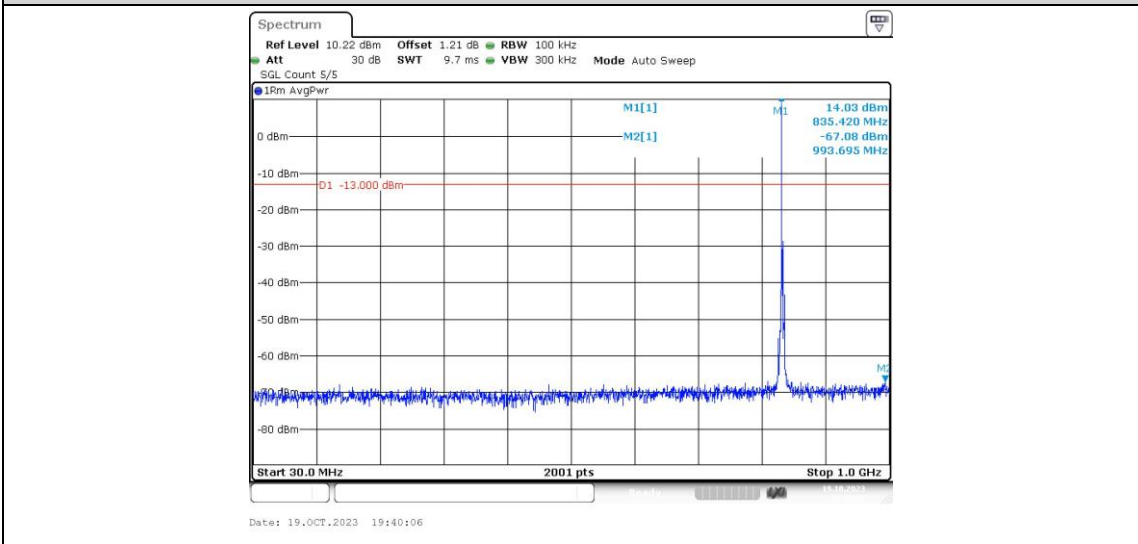

Band26-3MHz-QPSK-26805-1RB#0-Range4:1000~10000MHz

Band26-3MHz-QPSK-26915-1RB#0-Range1:0.009~0.15MHz

Band26-3MHz-QPSK-26915-1RB#0-Range2:0.15~30MHz

Band26-3MHz-QPSK-26915-1RB#0-Range3:30~1000MHz

Band26-3MHz-QPSK-26915-1RB#0-Range4:1000~10000MHz