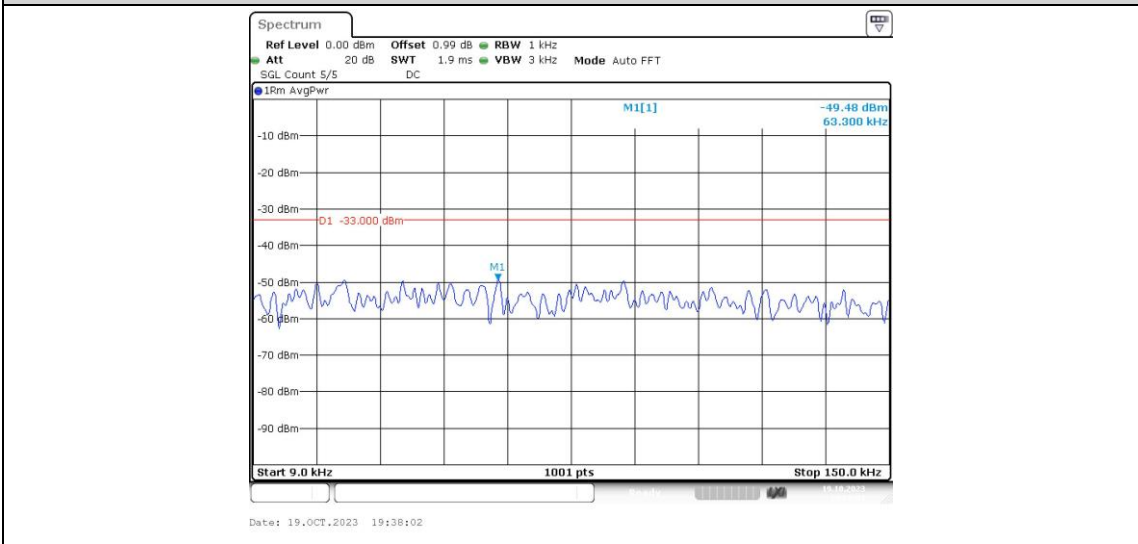

Band26-3MHz-QPSK-27025-1RB#0-Range1:0.009~0.15MHz

Band26-3MHz-QPSK-27025-1RB#0-Range2:0.15~30MHz

Band26-3MHz-QPSK-27025-1RB#0-Range3:30~1000MHz

Band26-3MHz-QPSK-27025-1RB#0-Range4:1000~10000MHz

Band26-3MHz-16QAM-26805-1RB#0-Range1:0.009~0.15MHz