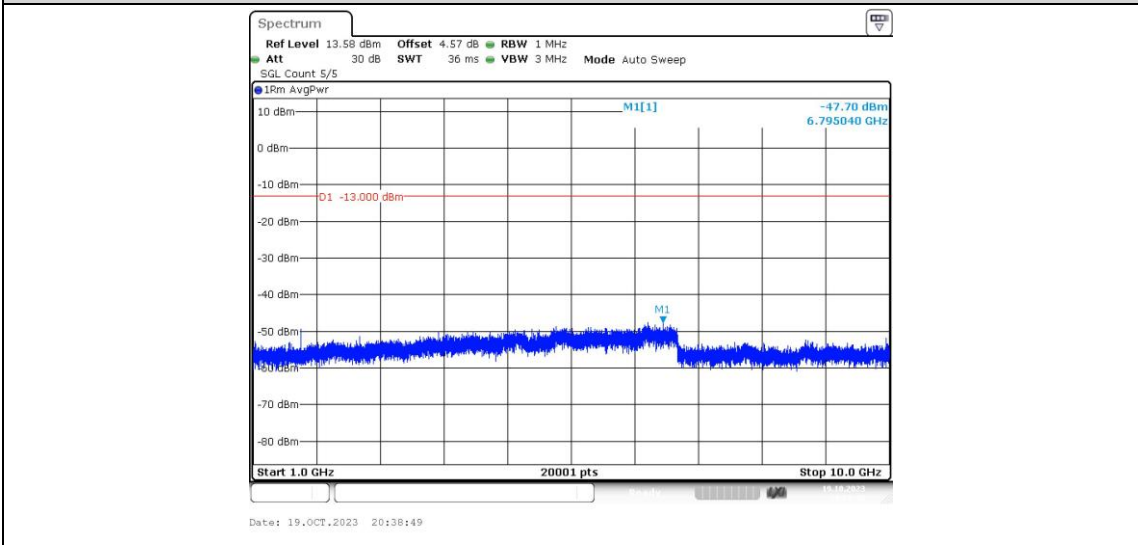

Band26-5MHz-QPSK-26915-1RB#0-Range1:0.009~0.15MHz

Band26-5MHz-QPSK-26915-1RB#0-Range2:0.15~30MHz

Band26-5MHz-QPSK-26915-1RB#0-Range3:30~1000MHz

Band26-5MHz-QPSK-26915-1RB#0-Range4:1000~10000MHz

Band26-5MHz-QPSK-27015-1RB#0-Range1:0.009~0.15MHz