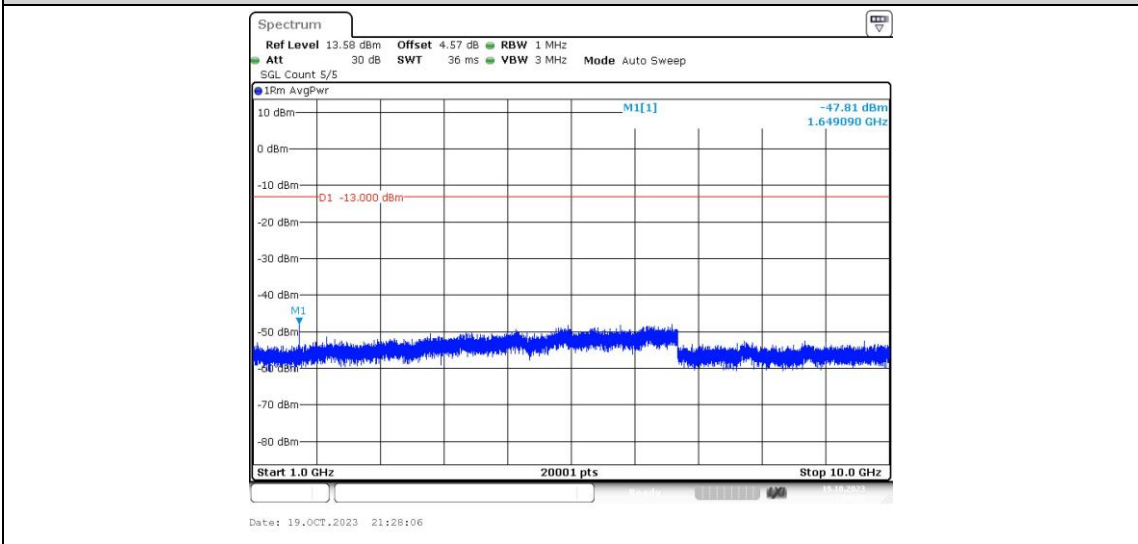

Band26-10MHz-16QAM-26840-1RB#0-Range4:1000~10000MHz