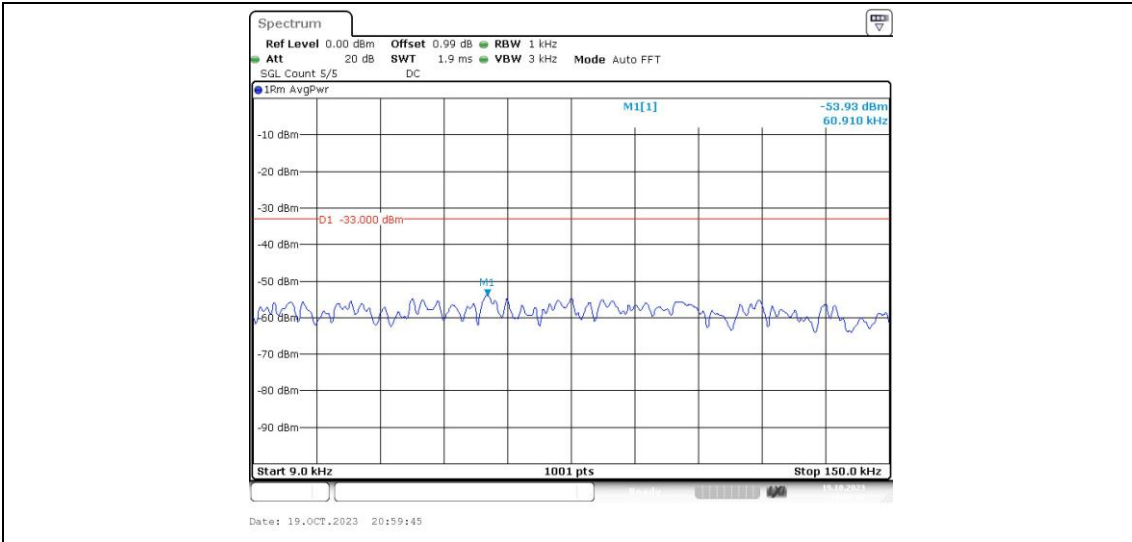

Band26-10MHz-QPSK-26915-1RB#0-Range2:0.15~30MHz

Band26-10MHz-QPSK-26915-1RB#0-Range3:30~1000MHz

Band26-10MHz-QPSK-26915-1RB#0-Range4:1000~10000MHz

Band26-10MHz-QPSK-26990-1RB#0-Range1:0.009~0.15MHz

Band26-10MHz-QPSK-26990-1RB#0-Range2:0.15~30MHz