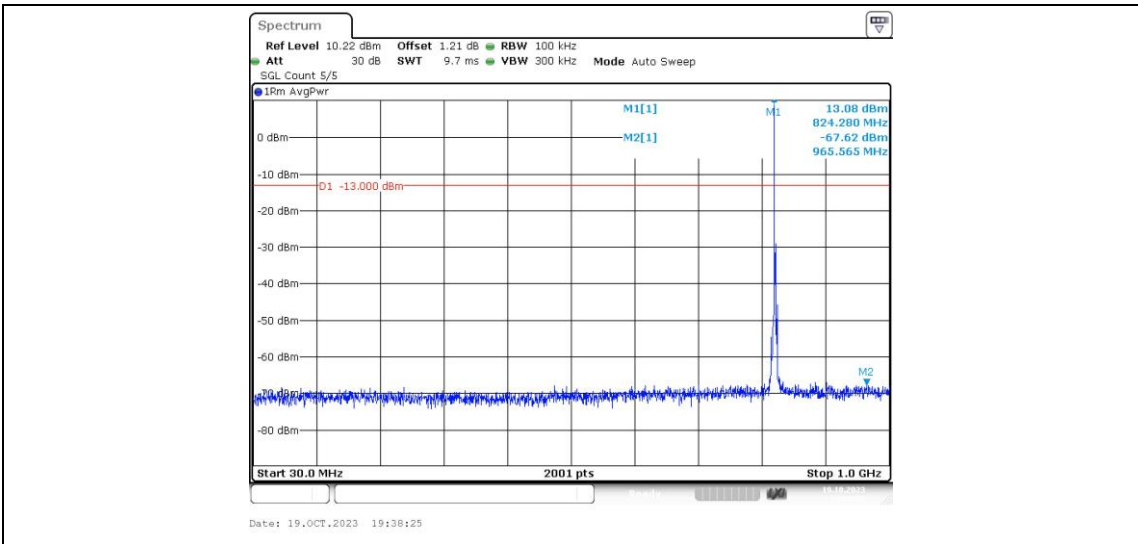

Band26-3MHz-16QAM-26805-1RB#0-Range3:30~1000MHz