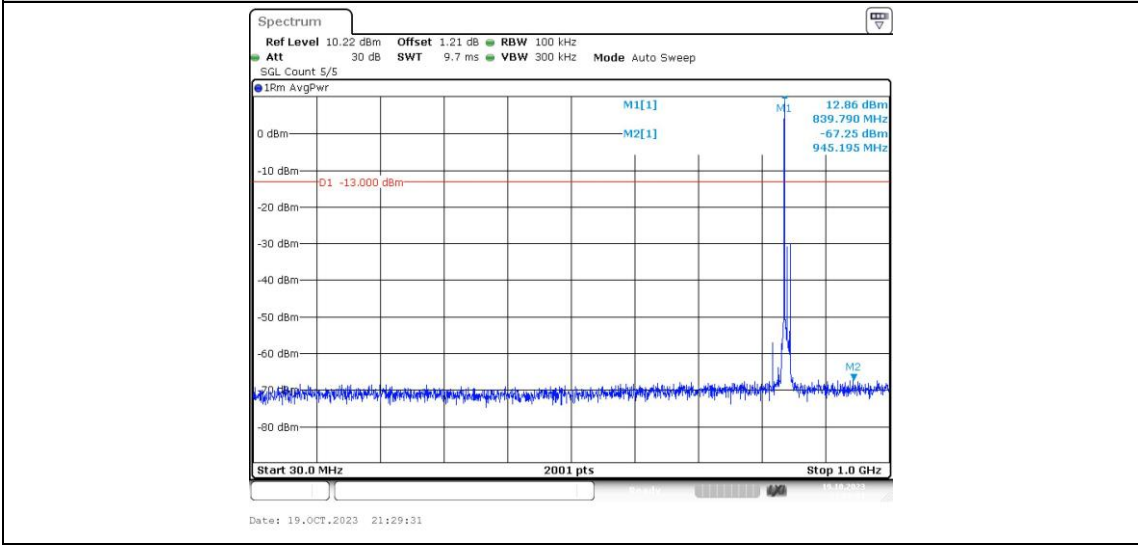

Band26-10MHz-16QAM-26990-1RB#0-Range3:30~1000MHz