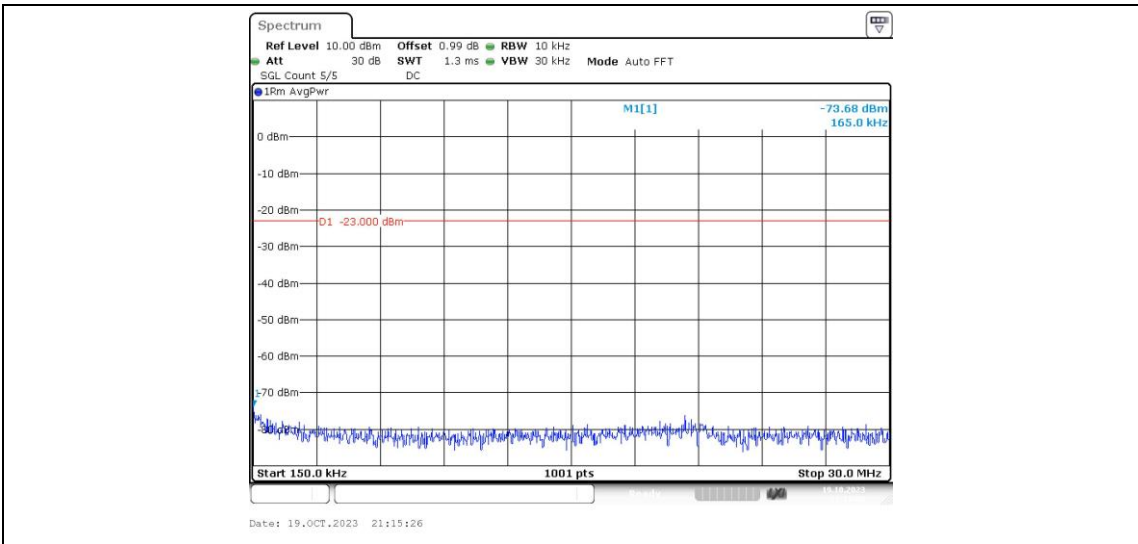

Band26-15MHz-QPSK-26865-1RB#0-Range2:0.15~30MHz

Band26-15MHz-QPSK-26865-1RB#0-Range3:30~1000MHz

Band26-15MHz-QPSK-26865-1RB#0-Range4:1000~10000MHz

Band26-15MHz-QPSK-26915-1RB#0-Range1:0.009~0.15MHz

Band26-15MHz-QPSK-26915-1RB#0-Range2:0.15~30MHz