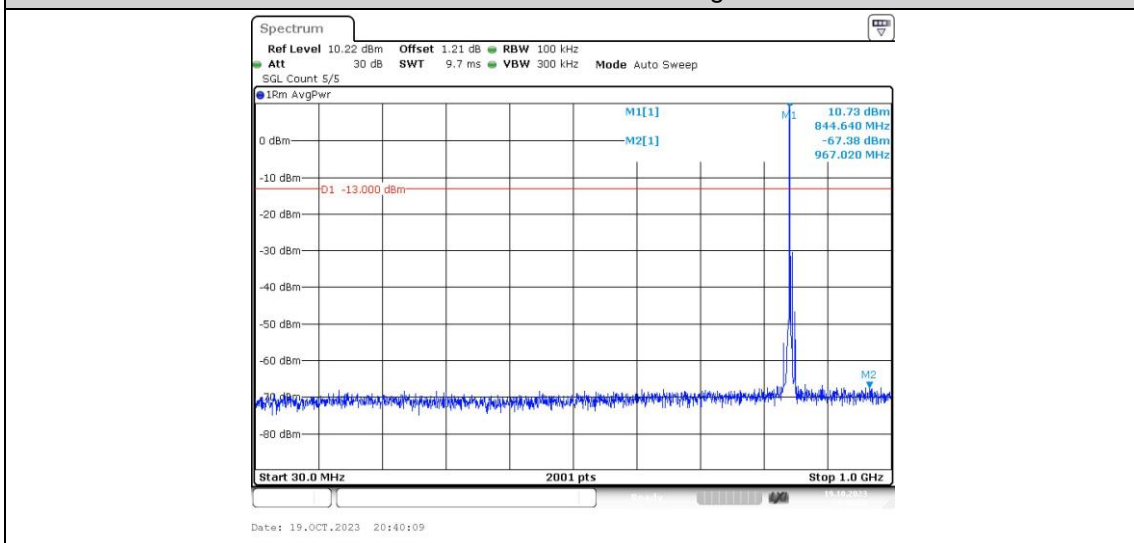

Band26-5MHz-QPSK-27015-1RB#0-Range3:30~1000MHz