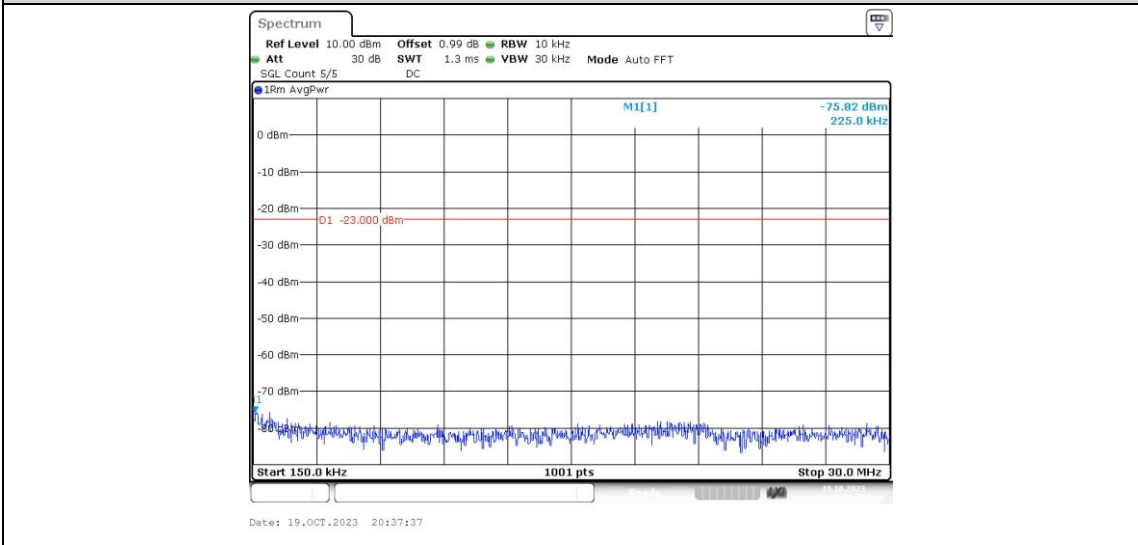

Band26-5MHz-QPSK-27015-1RB#0-Range2:0.15~30MHz

Band26-5MHz-QPSK-27015-1RB#0-Range3:30~1000MHz

Band26-5MHz-QPSK-27015-1RB#0-Range4:1000~10000MHz

Band26-5MHz-16QAM-26815-1RB#0-Range1:0.009~0.15MHz

Band26-5MHz-16QAM-26815-1RB#0-Range2:0.15~30MHz