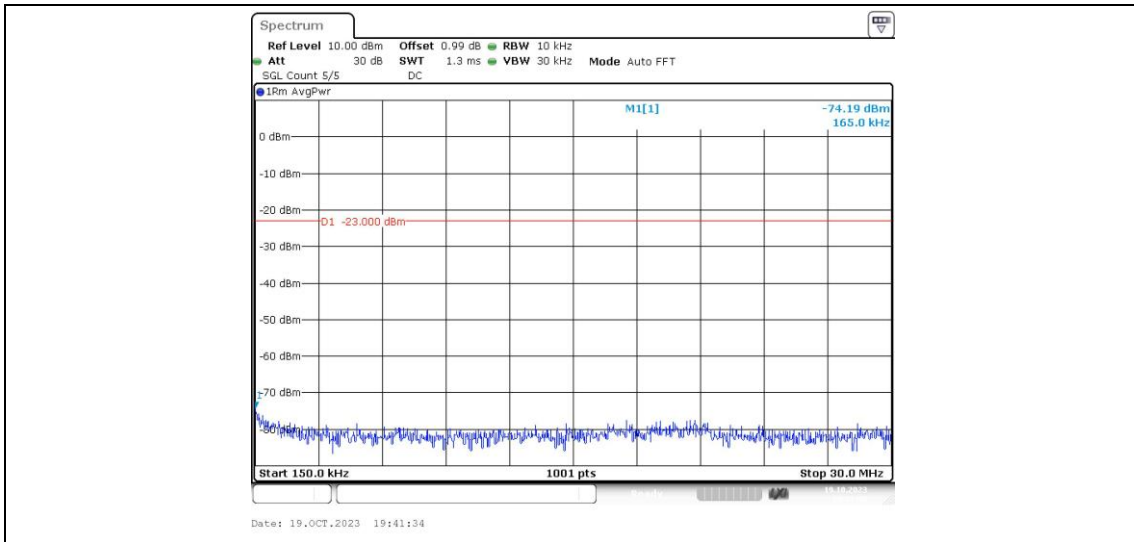

Band26-3MHz-16QAM-26805-1RB#0-Range2:0.15~30MHz

Band26-3MHz-16QAM-26805-1RB#0-Range3:30~1000MHz

Band26-3MHz-16QAM-26805-1RB#0-Range4:1000~10000MHz

Band26-3MHz-16QAM-26915-1RB#0-Range1:0.009~0.15MHz

Band26-3MHz-16QAM-26915-1RB#0-Range2:0.15~30MHz