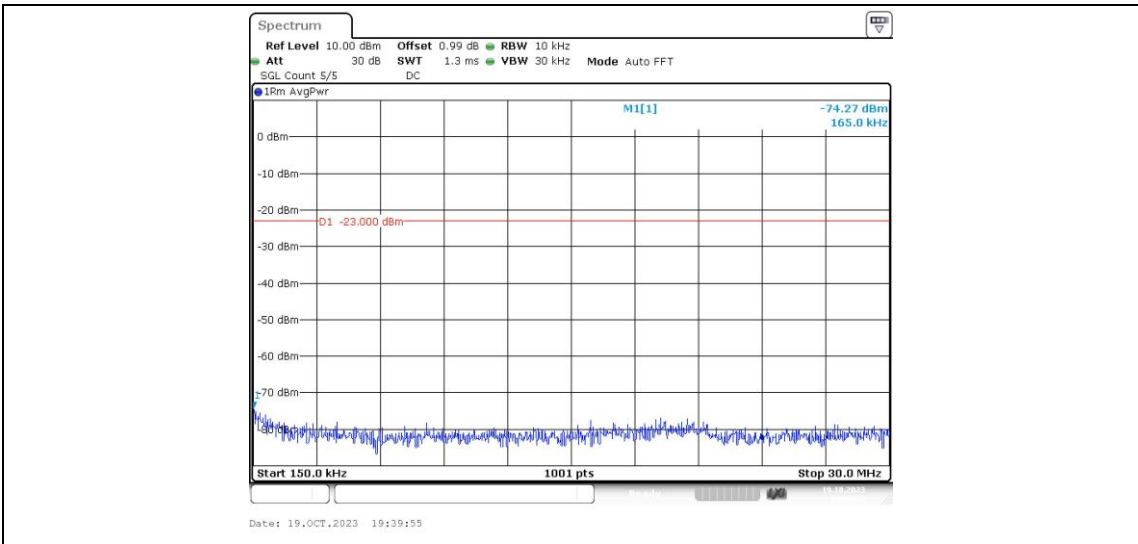

Band26-3MHz-QPSK-26915-1RB#0-Range2:0.15~30MHz