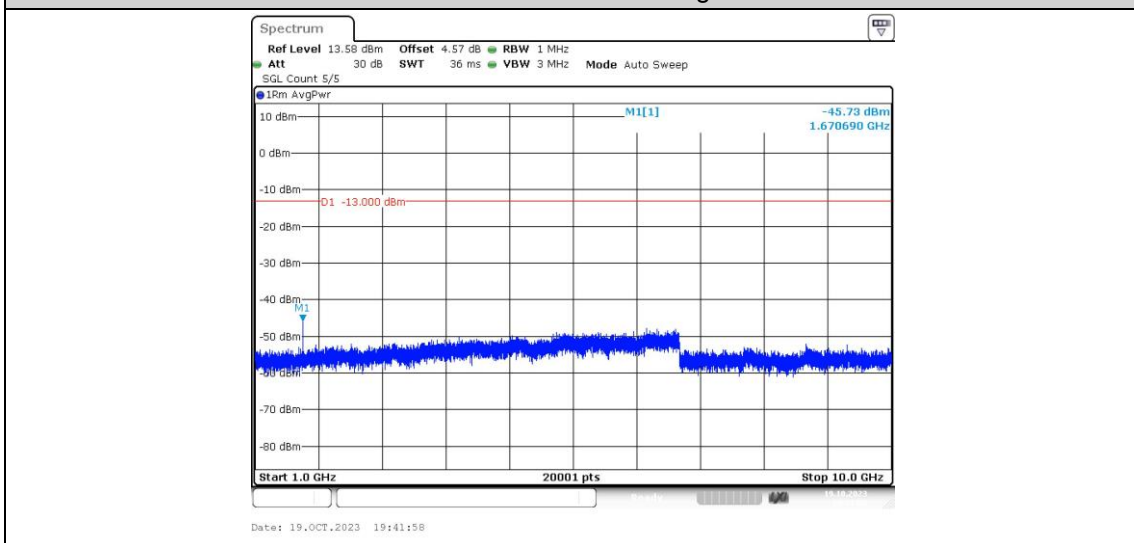

Band26-3MHz-16QAM-26915-1RB#0-Range4:1000~10000MHz