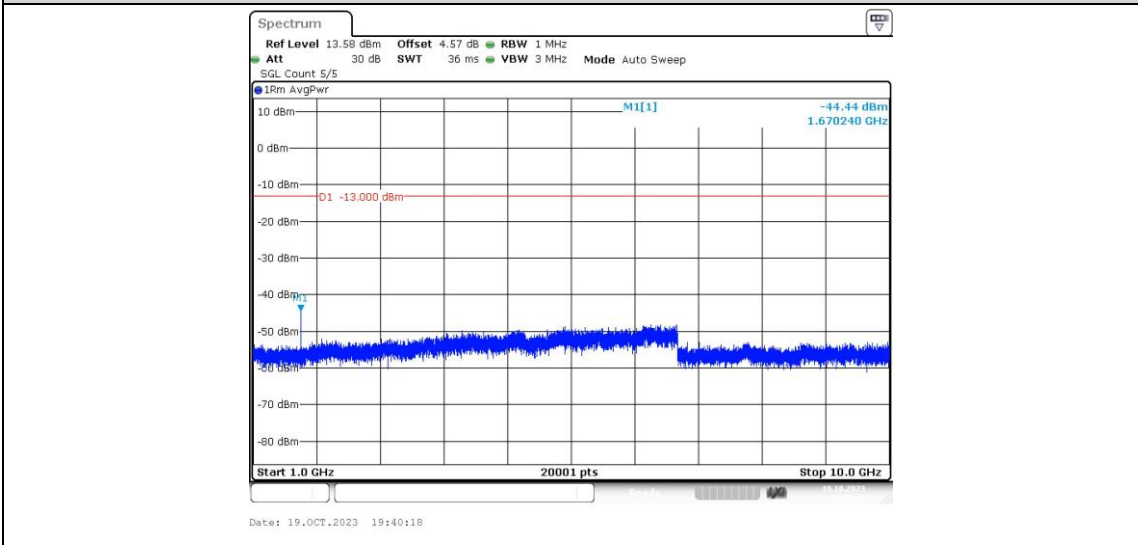

Band26-3MHz-QPSK-26805-1RB#0-Range4:1000~10000MHz

Band26-3MHz-QPSK-26915-1RB#0-Range1:0.009~0.15MHz

Band26-3MHz-QPSK-26915-1RB#0-Range2:0.15~30MHz

Band26-3MHz-QPSK-26915-1RB#0-Range3:30~1000MHz

Band26-3MHz-QPSK-26915-1RB#0-Range4:1000~10000MHz