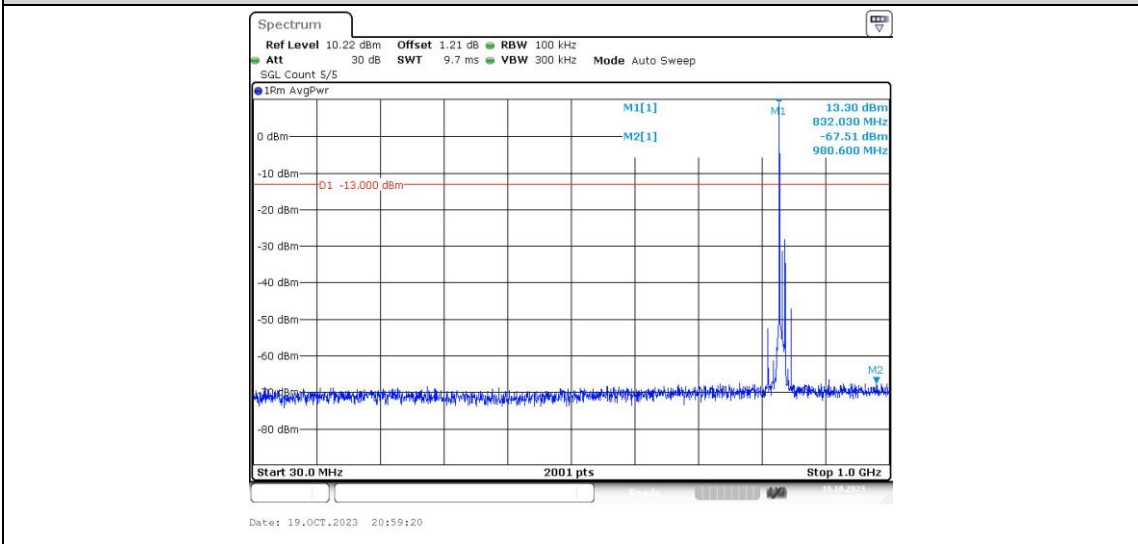

Band26-10MHz-QPSK-26915-1RB#0-Range3:30~1000MHz