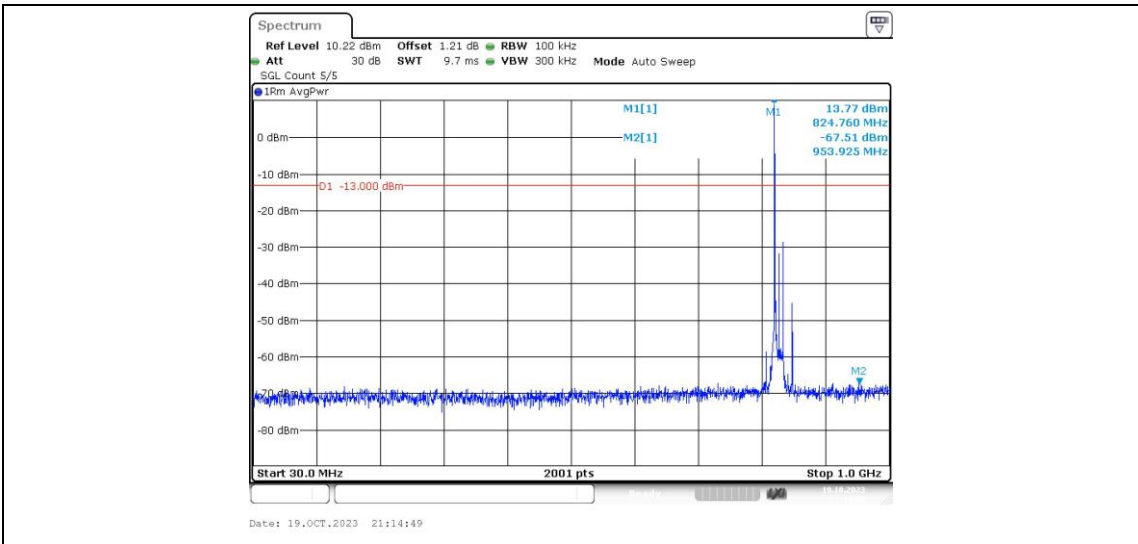

Band26-15MHz-QPSK-26865-1RB#0-Range3:30~1000MHz