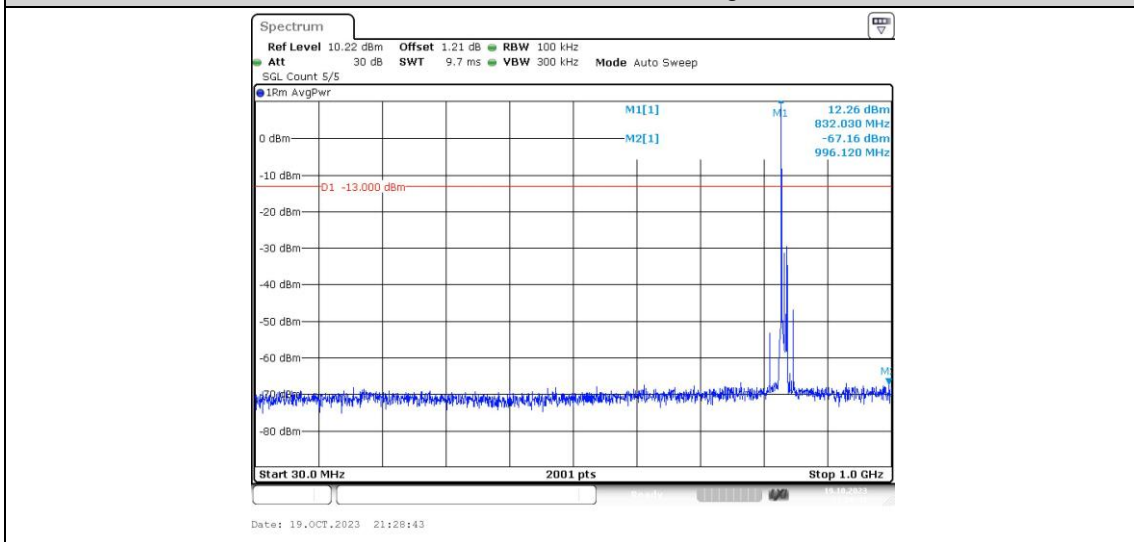

Band26-10MHz-16QAM-26840-1RB#0-Range4:1000~10000MHz

Band26-10MHz-16QAM-26915-1RB#0-Range1:0.009~0.15MHz

Band26-10MHz-16QAM-26915-1RB#0-Range2:0.15~30MHz

Band26-10MHz-16QAM-26915-1RB#0-Range3:30~1000MHz

Band26-10MHz-16QAM-26915-1RB#0-Range4:1000~10000MHz