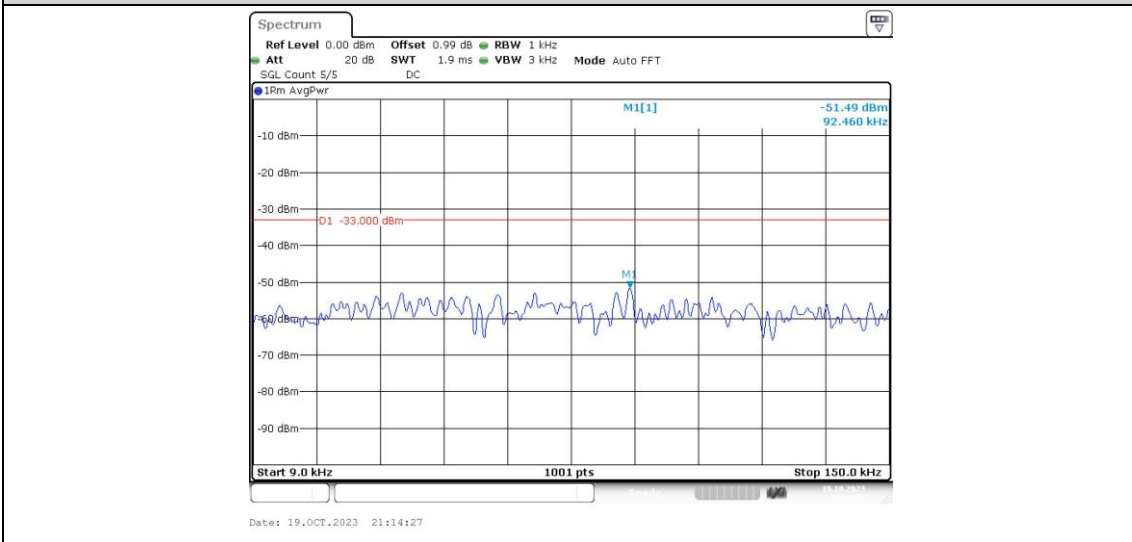

Band26-10MHz-16QAM-26990-1RB#0-Range1:0.009~0.15MHz

Band26-10MHz-16QAM-26990-1RB#0-Range2:0.15~30MHz

Band26-10MHz-16QAM-26990-1RB#0-Range3:30~1000MHz

Band26-10MHz-16QAM-26990-1RB#0-Range4:1000~10000MHz

Band26-15MHz-QPSK-26865-1RB#0-Range1:0.009~0.15MHz