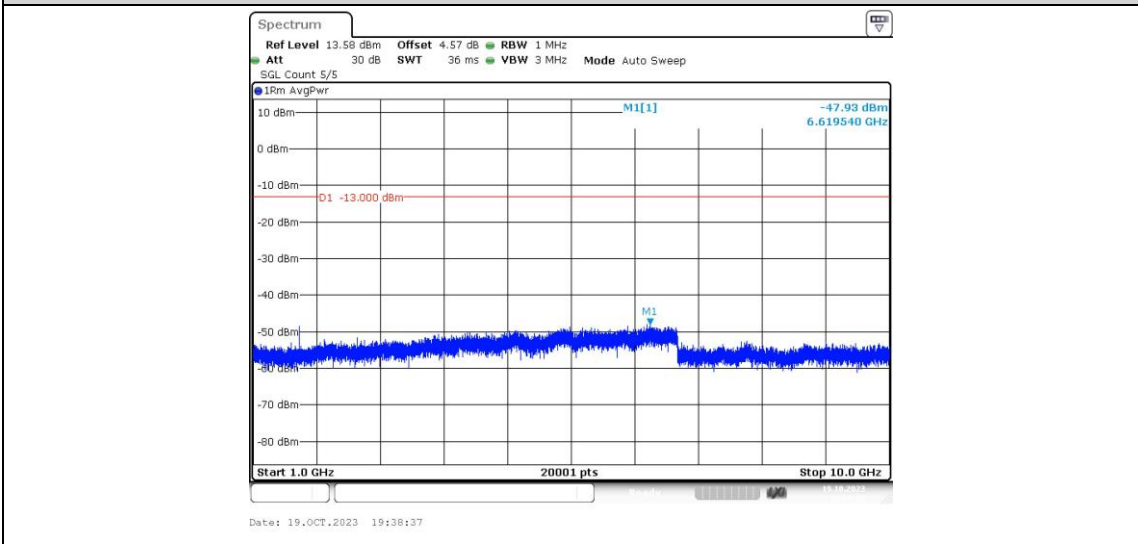

Band26-3MHz-16QAM-26805-1RB#0-Range4:1000~10000MHz