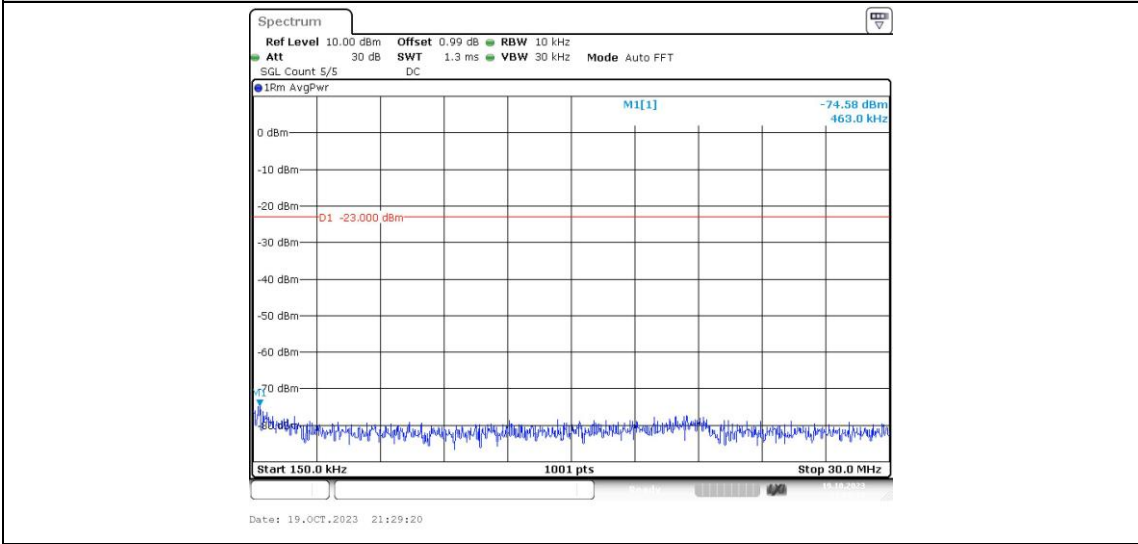

Band26-10MHz-16QAM-26990-1RB#0-Range2:0.15~30MHz