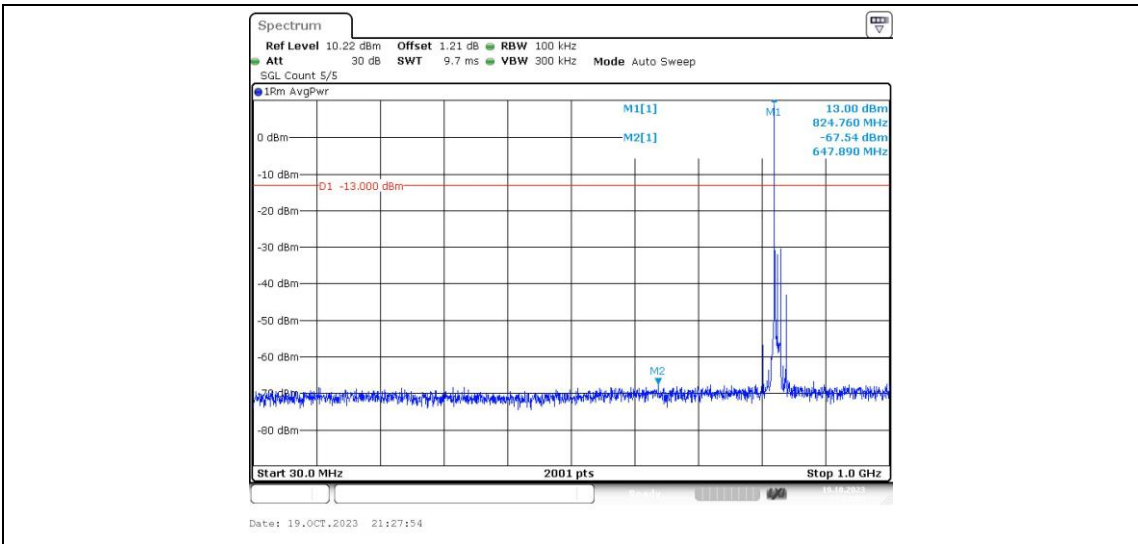

Band26-10MHz-QPSK-26990-1RB#0-Range3:30~1000MHz

Band26-10MHz-QPSK-26990-1RB#0-Range4:1000~10000MHz

Band26-10MHz-16QAM-26840-1RB#0-Range1:0.009~0.15MHz

Band26-10MHz-16QAM-26840-1RB#0-Range2:0.15~30MHz

Band26-10MHz-16QAM-26840-1RB#0-Range3:30~1000MHz