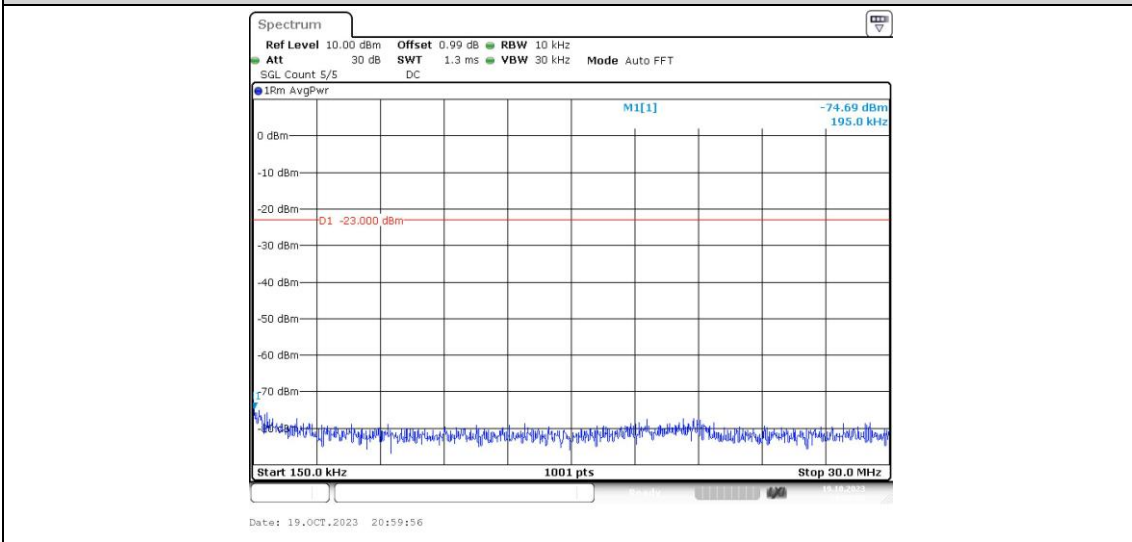

Band26-10MHz-QPSK-26915-1RB#0-Range2:0.15~30MHz

Band26-10MHz-QPSK-26915-1RB#0-Range3:30~1000MHz

Band26-10MHz-QPSK-26915-1RB#0-Range4:1000~10000MHz

Band26-10MHz-QPSK-26990-1RB#0-Range1:0.009~0.15MHz

Band26-10MHz-QPSK-26990-1RB#0-Range2:0.15~30MHz