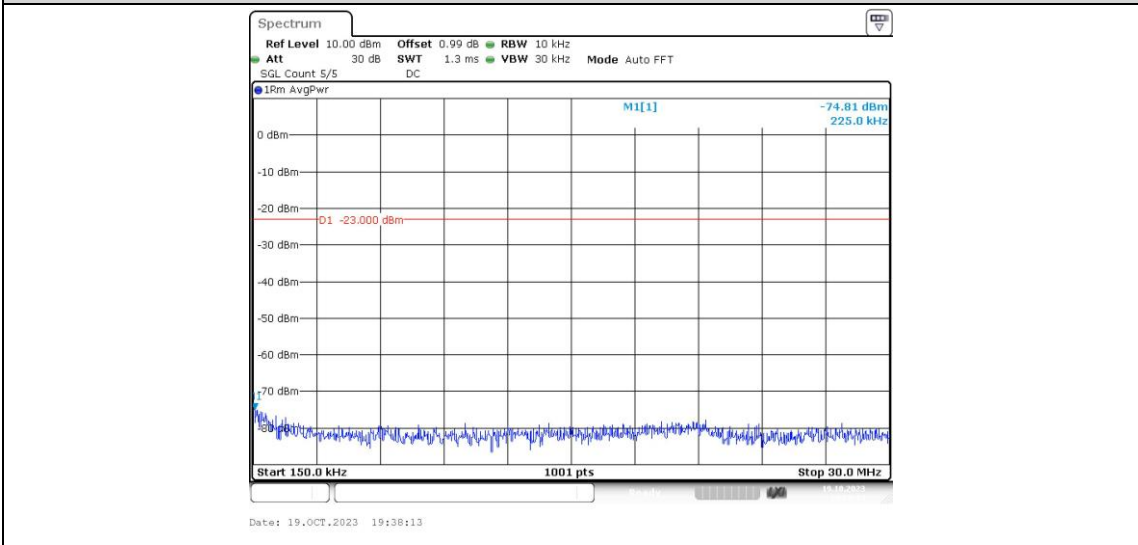

Band26-3MHz-16QAM-26805-1RB#0-Range2:0.15~30MHz