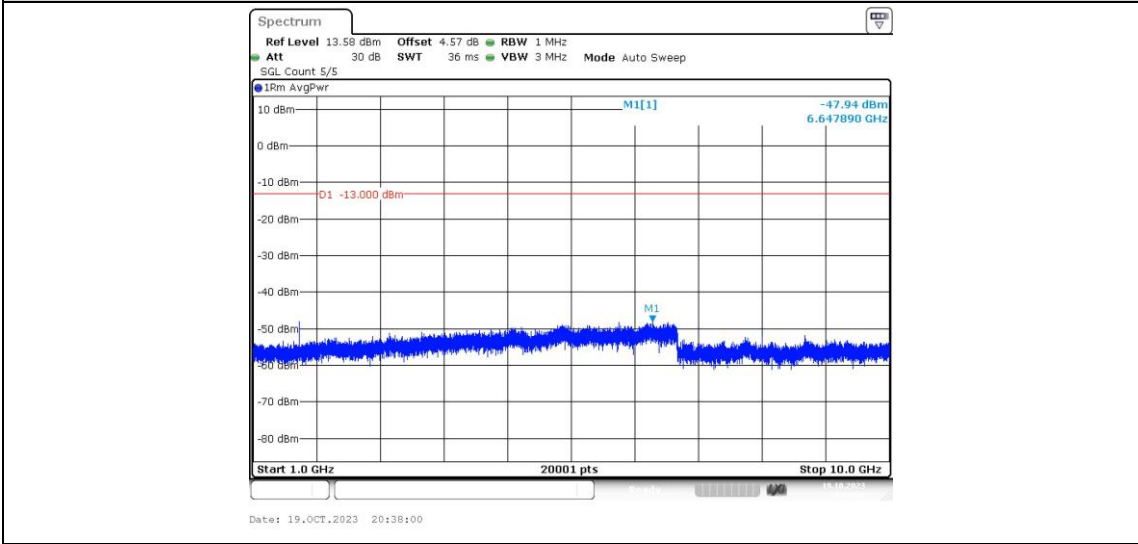

Band26-5MHz-16QAM-26815-1RB#0-Range4:1000~10000MHz