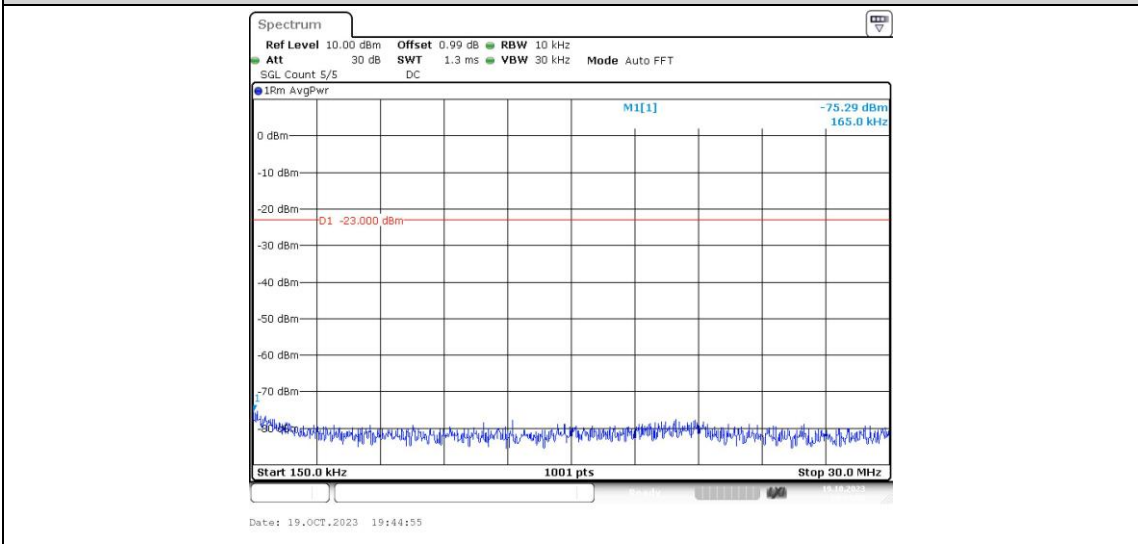

Band26-3MHz-16QAM-26915-1RB#0-Range3:30~1000MHz

Band26-3MHz-16QAM-26915-1RB#0-Range4:1000~10000MHz

Band26-3MHz-16QAM-27025-1RB#0-Range1:0.009~0.15MHz

Band26-3MHz-16QAM-27025-1RB#0-Range2:0.15~30MHz

Band26-3MHz-16QAM-27025-1RB#0-Range3:30~1000MHz