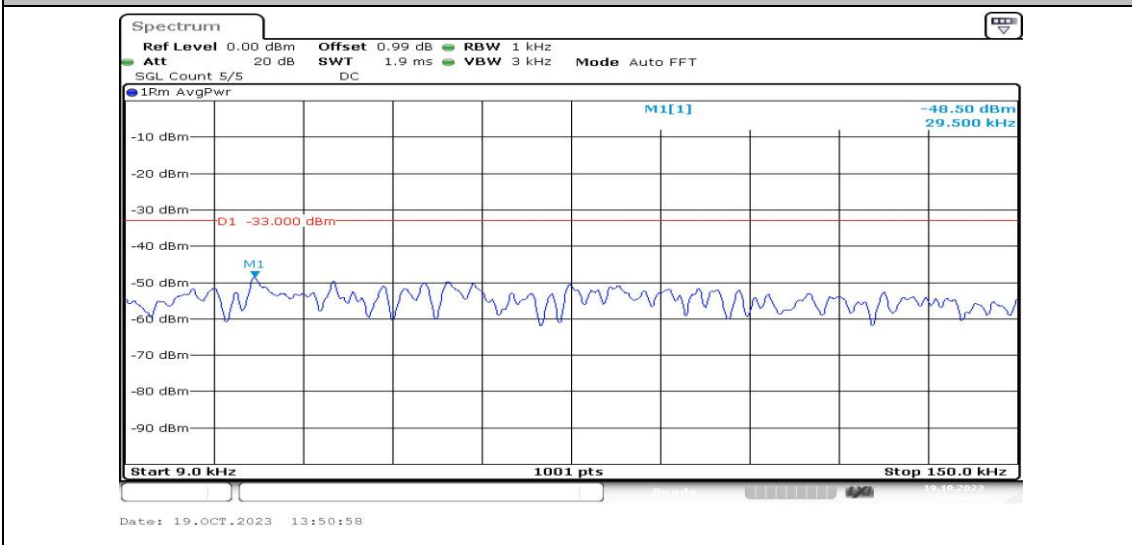

Band26-3MHz-QPSK-26705-1RB#0-Range1:0.009~0.15MHz-PASS

Band26-3MHz-QPSK-26705-1RB#0-Range2:0.15~30MHz-PASS

Band26-3MHz-QPSK-26705-1RB#0-Range3:30~1000MHz-PASS

Band26-3MHz-QPSK-26705-1RB#0-Range4:1000~10000MHz-PASS