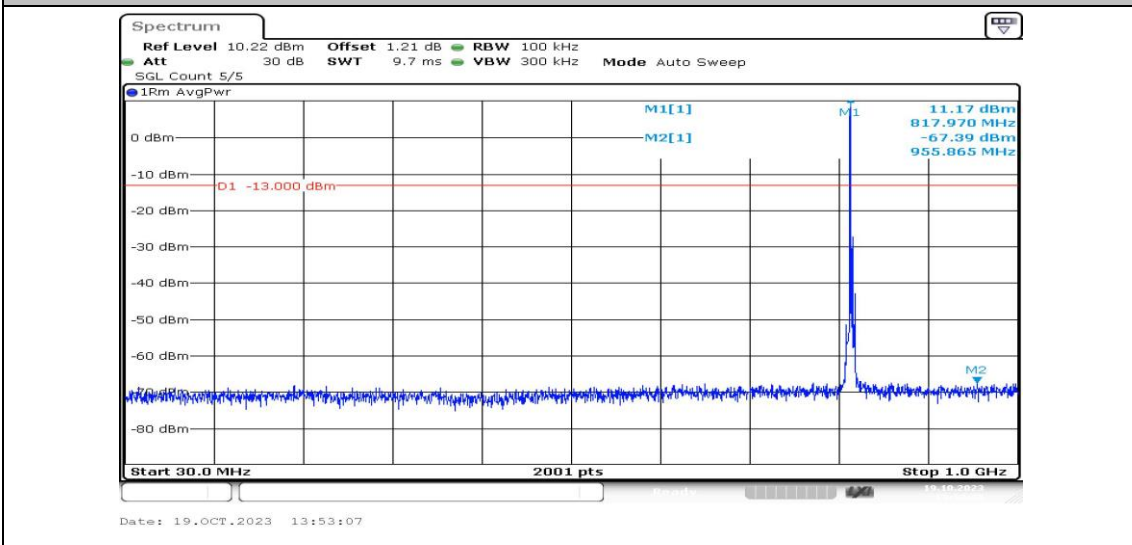

Band26-3MHz-QPSK-26740-1RB#0-Range3:30~1000MHz-PASS