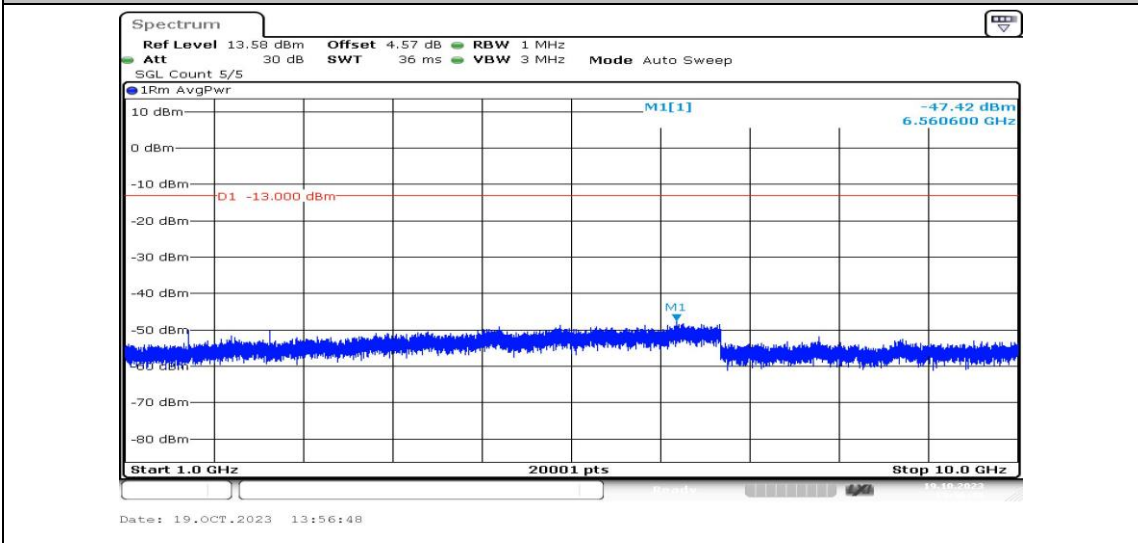

Band26-3MHz-QPSK-26775-1RB#0-Range4:1000~10000MHz-PASS