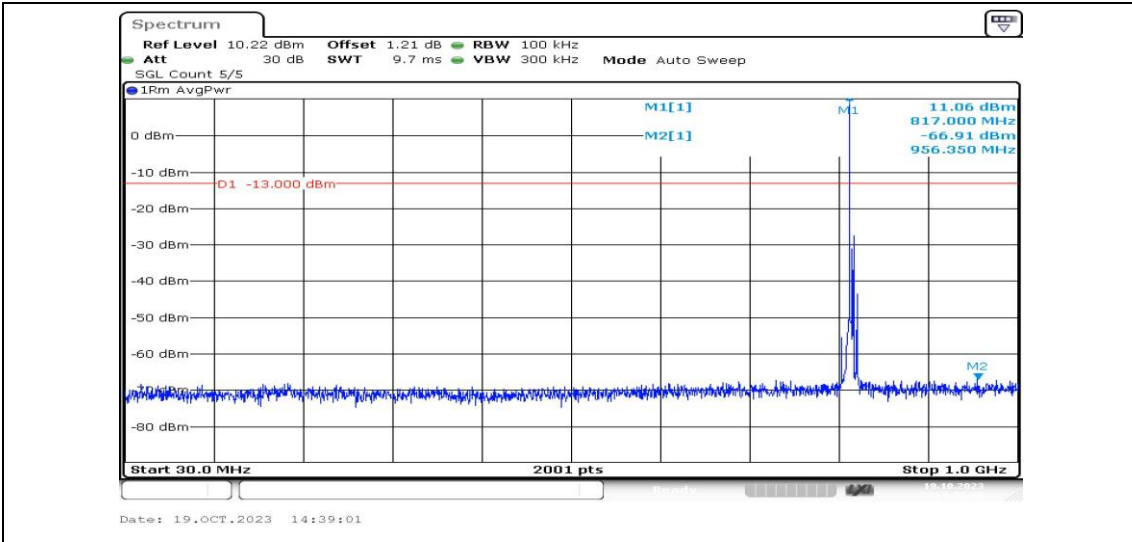

Band26-5MHz-16QAM-26740-1RB#0-Range3:30~1000MHz-PASS