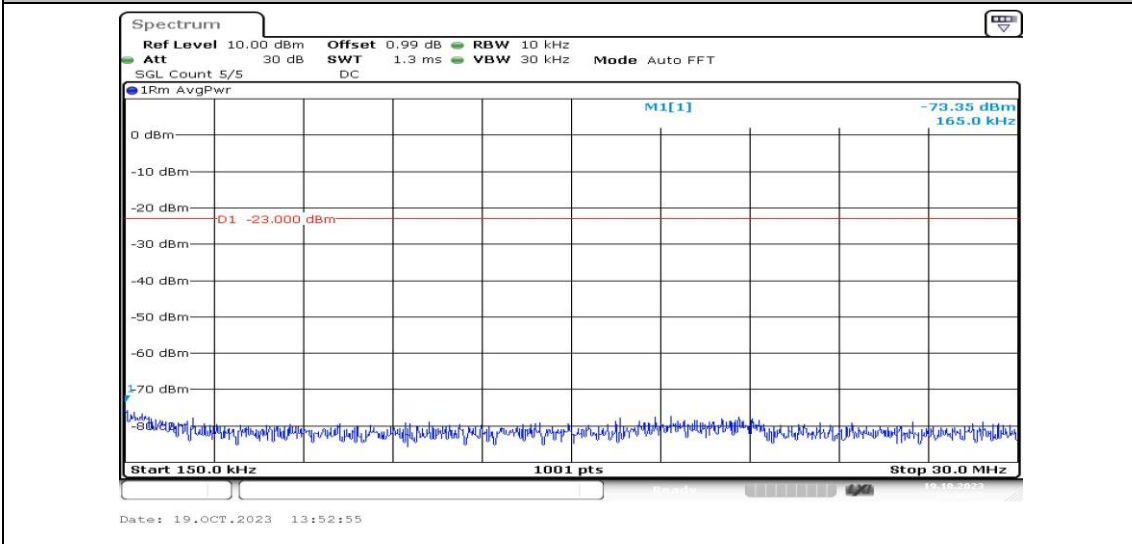

Band26-3MHz-QPSK-26740-1RB#0-Range2:0.15~30MHz-PASS