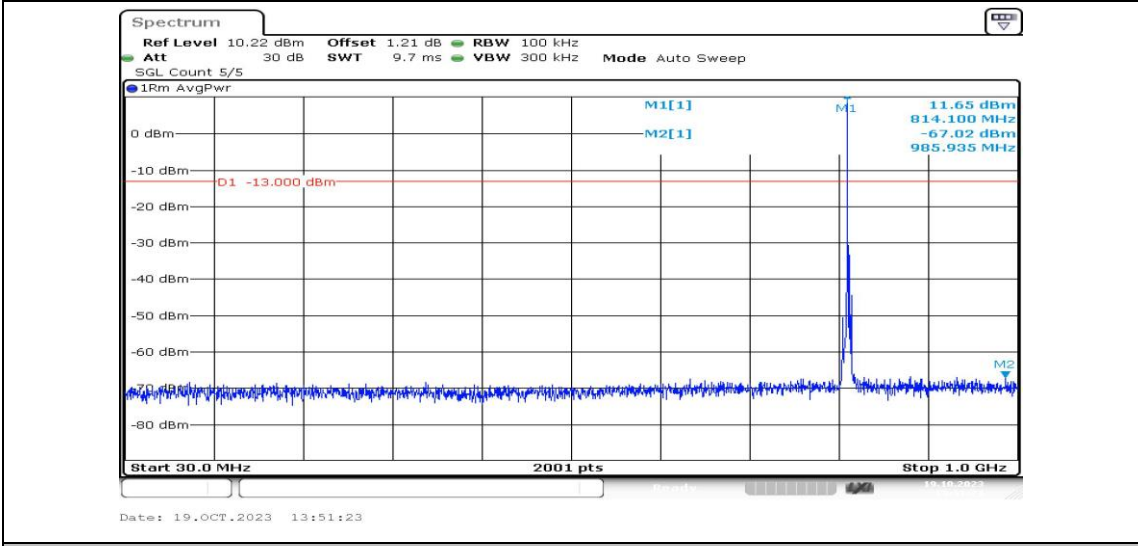

Band26-3MHz-16QAM-26705-1RB#0-Range3:30~1000MHz-PASS