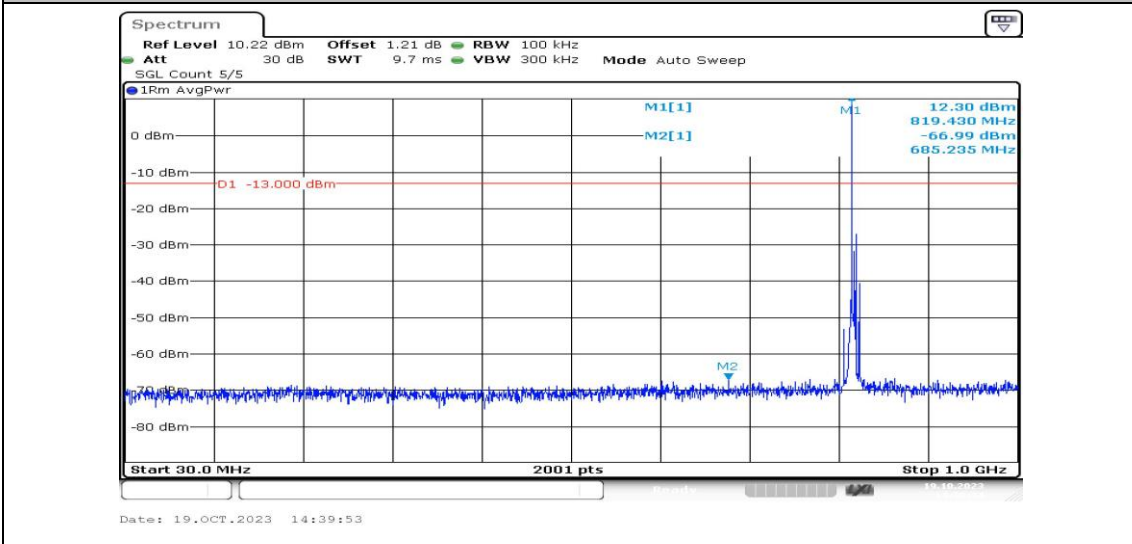

Band26-5MHz-QPSK-26765-1RB#0-Range3:30~100MHz-PASS