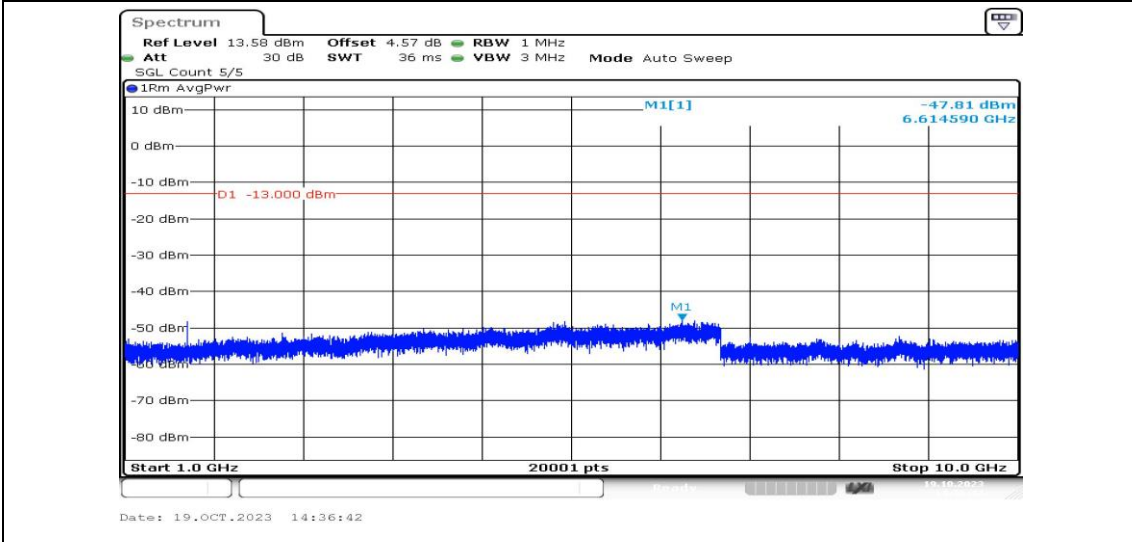

Band26-5MHz-QPSK-26715-1RB#0-Range4:1000~10000MHz-PASS