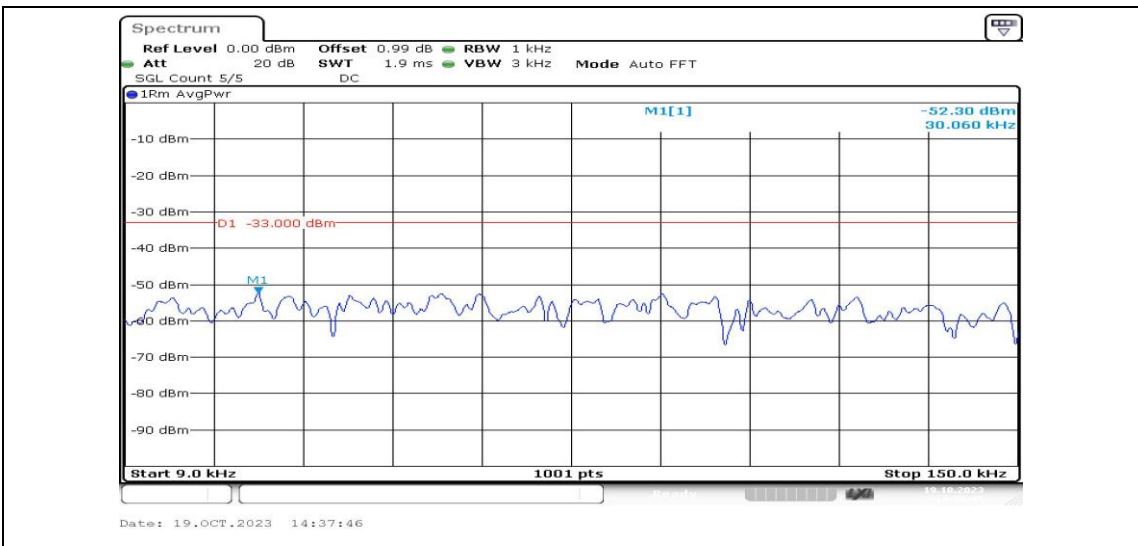

Band26-5MHz-16QAM-26715-1RB#0-Range1:0.009~0.15MHz-PASS

Band26-5MHz-16QAM-26715-1RB#0-Range2:0.15~30MHz-PASS

Band26-5MHz-16QAM-26715-1RB#0-Range3:30~1000MHz-PASS

Band26-5MHz-16QAM-26715-1RB#0-Range4:1000~10000MHz-PASS