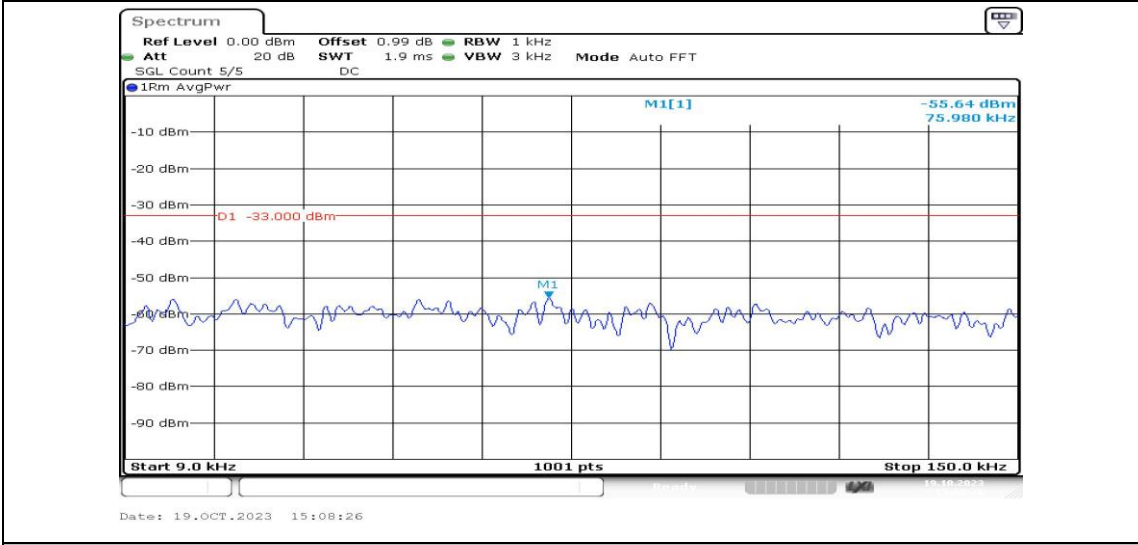

Band26-10MHz-QPSK-26740-1RB#0-Range1:0.009~0.15MHz-PASS

Band26-10MHz-QPSK-26740-1RB#0-Range2:0.15~30MHz-PASS

Band26-10MHz-QPSK-26740-1RB#0-Range3:30~1000MHz-PASS

Band26-10MHz-QPSK-26740-1RB#0-Range4:1000~10000MHz-PASS