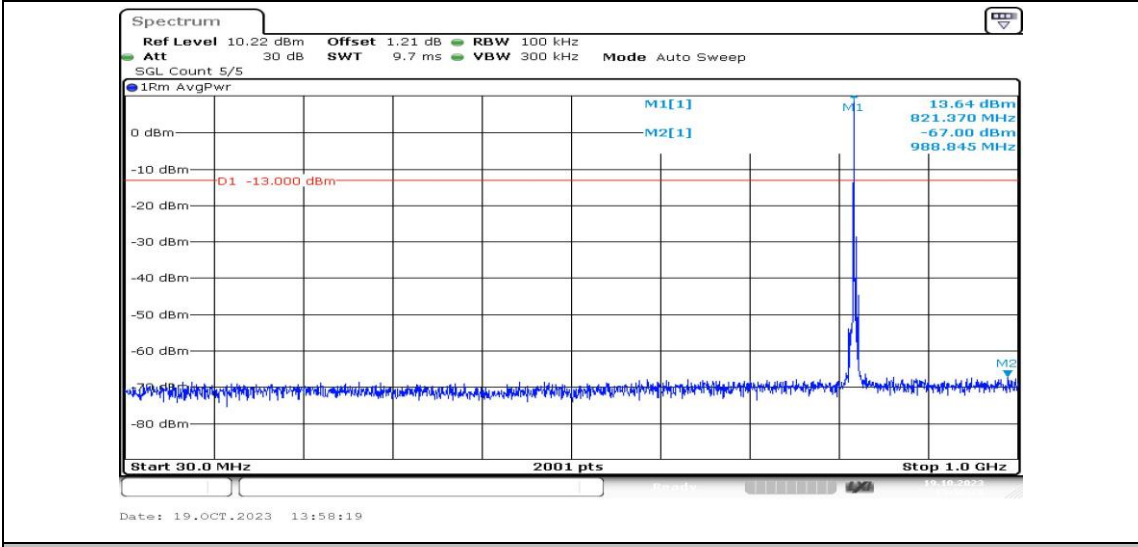

Band26-3MHz-16QAM-26775-1RB#0-Range3:30~1000MHz-PASS