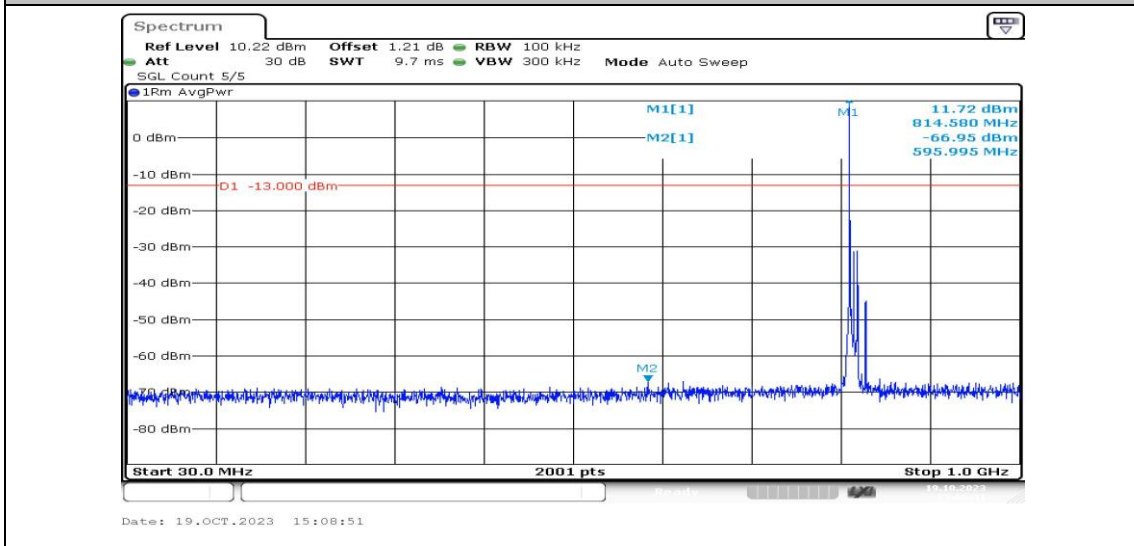

Band26-10MHz-16QAM-26740-1RB#0-Range3:30~100MHz-PASS