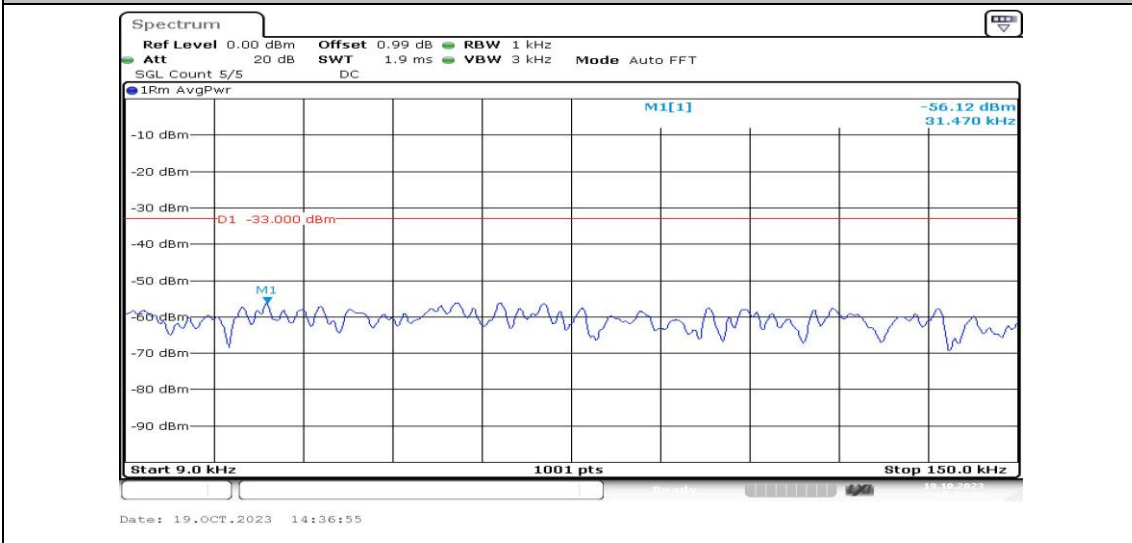

Band26-5MHz-QPSK-26715-1RB#0-Range1:0.009~0.15MHz-PASS

Band26-5MHz-QPSK-26715-1RB#0-Range2:0.15~30MHz-PASS

Band26-5MHz-QPSK-26715-1RB#0-Range3:30~1000MHz-PASS

Band26-5MHz-QPSK-26715-1RB#0-Range4:1000~10000MHz-PASS