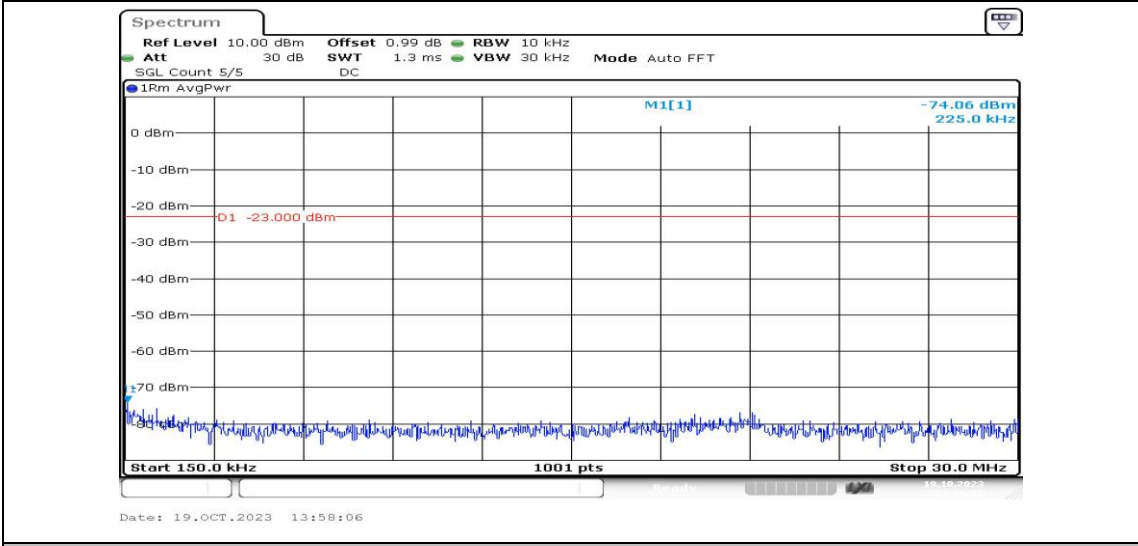

Band26-3MHz-16QAM-26775-1RB#0-Range2:0.15~30MHz-PASS