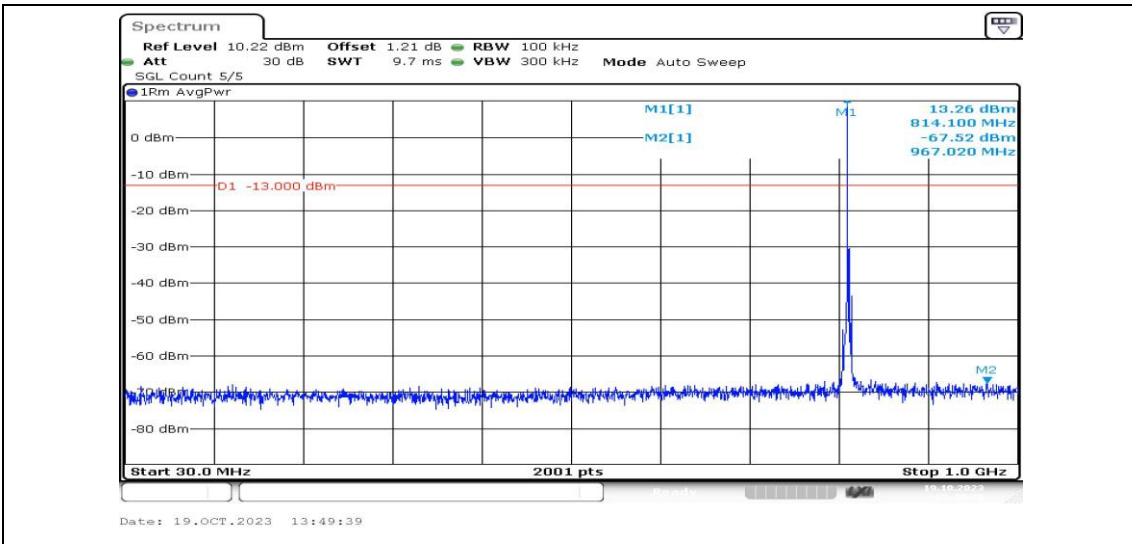

Band26-3MHz-QPSK-26705-1RB#0-Range3:30~1000MHz-PASS