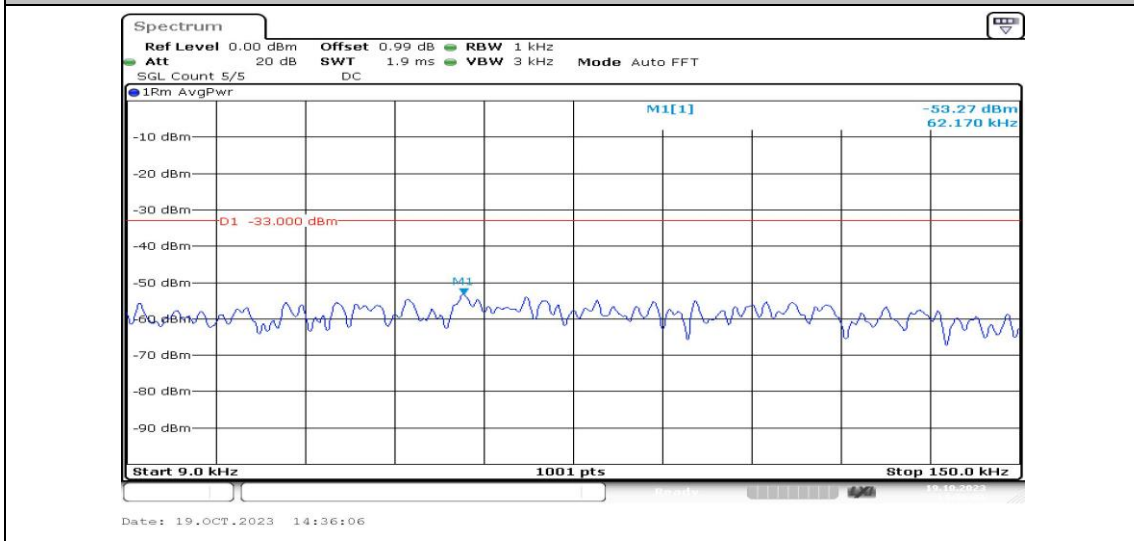

Band26-3MHz-16QAM-26775-1RB#0-Range1:0.009~0.15MHz-PASS

Band26-3MHz-16QAM-26775-1RB#0-Range2:0.15~30MHz-PASS

Band26-3MHz-16QAM-26775-1RB#0-Range3:30~1000MHz-PASS

Band26-3MHz-16QAM-26775-1RB#0-Range4:1000~10000MHz-PASS