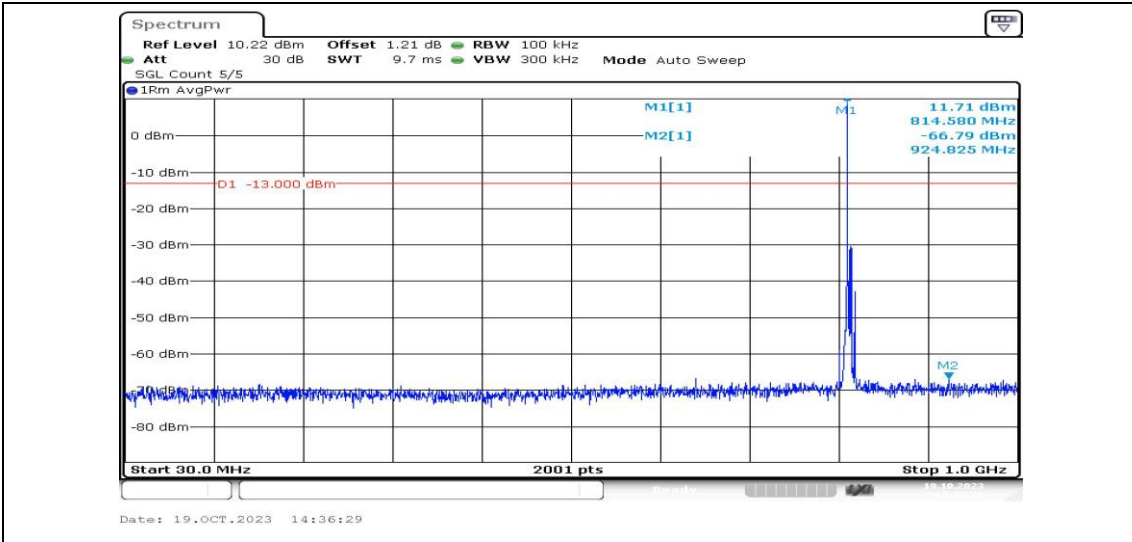

Band26-5MHz-QPSK-26715-1RB#0-Range3:30~1000MHz-PASS