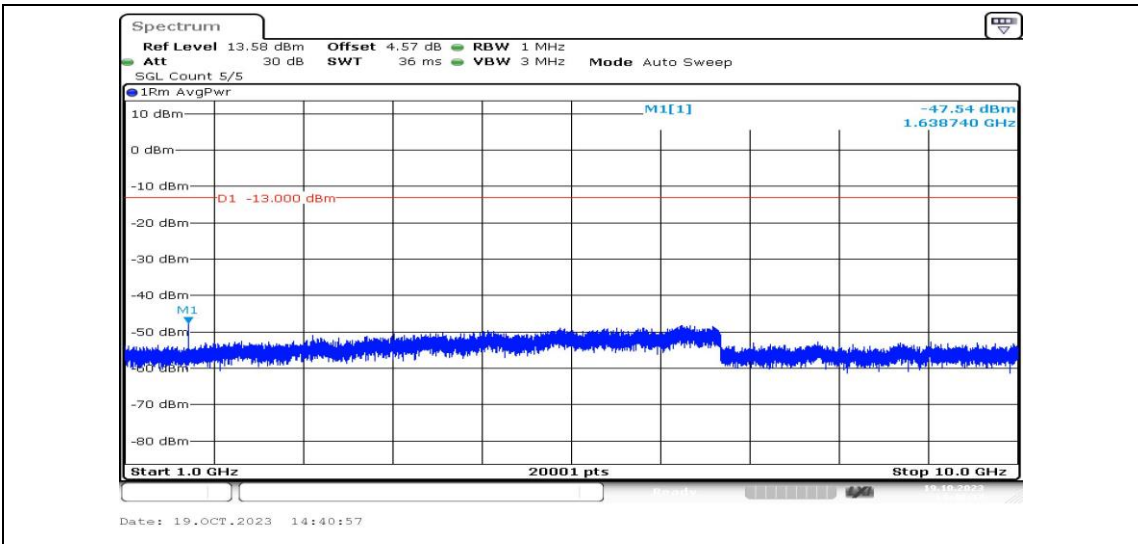

Band26-5MHz-16QAM-26765-1RB#0-Range4:1000~10000MHz-PASS