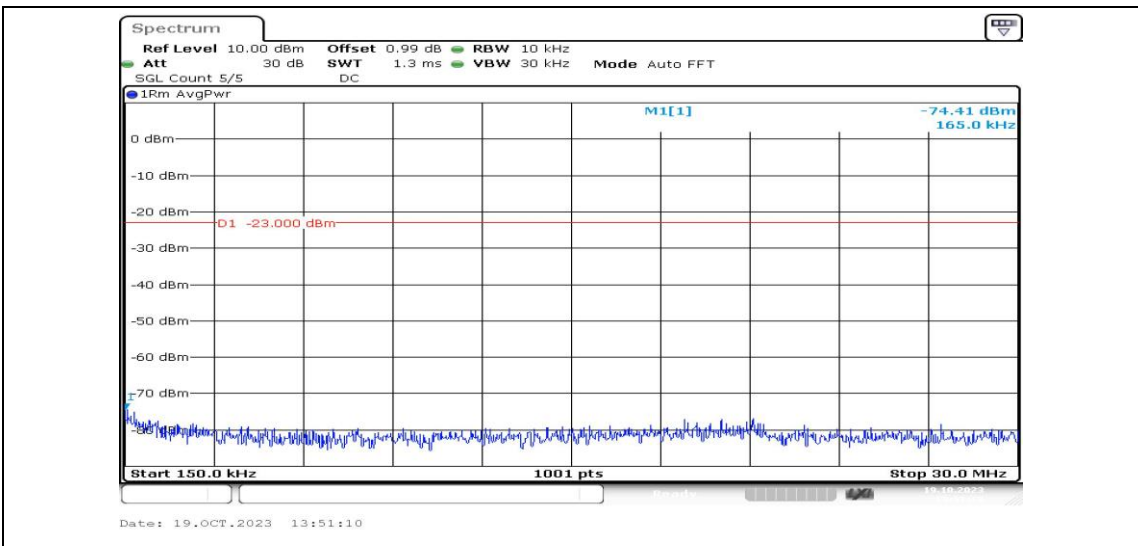

Band26-3MHz-16QAM-26705-1RB#0-Range2:0.15~30MHz-PASS