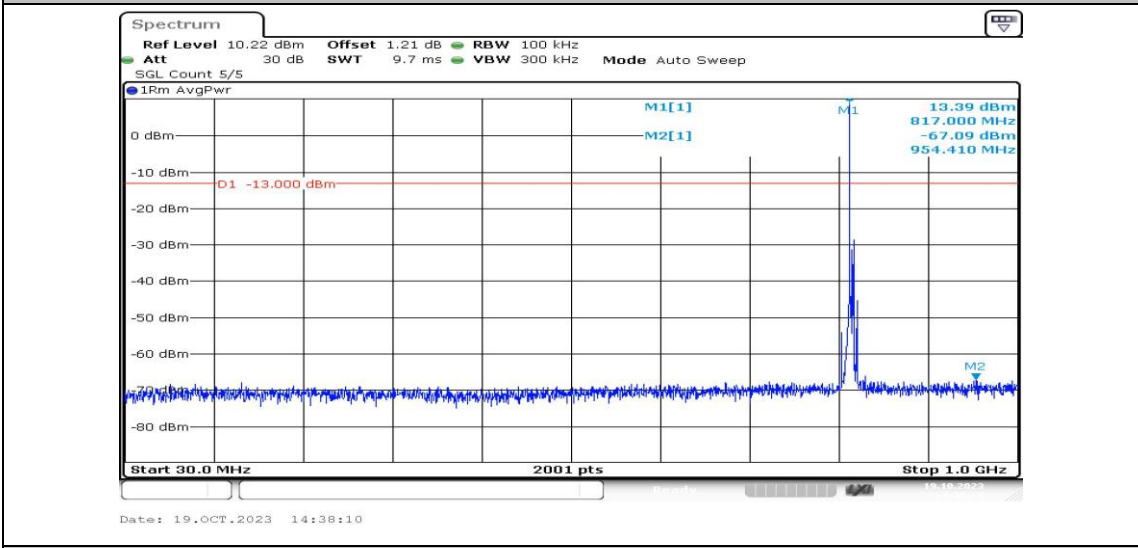

Band26-5MHz-QPSK-26740-1RB#0-Range3:30~1000MHz-PASS