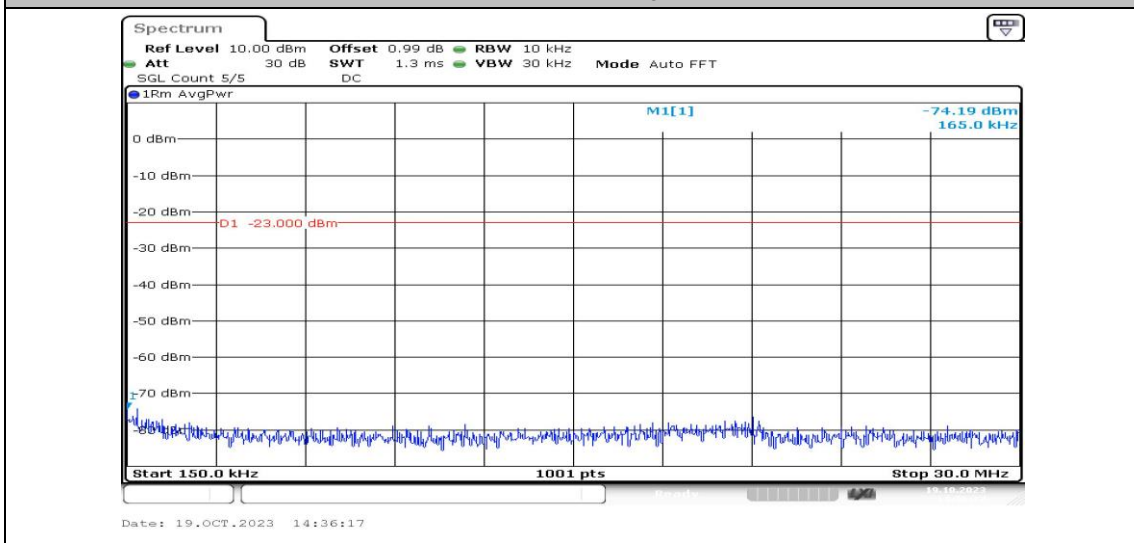

Band26-5MHz-QPSK-26715-1RB#0-Range2:0.15~30MHz-PASS