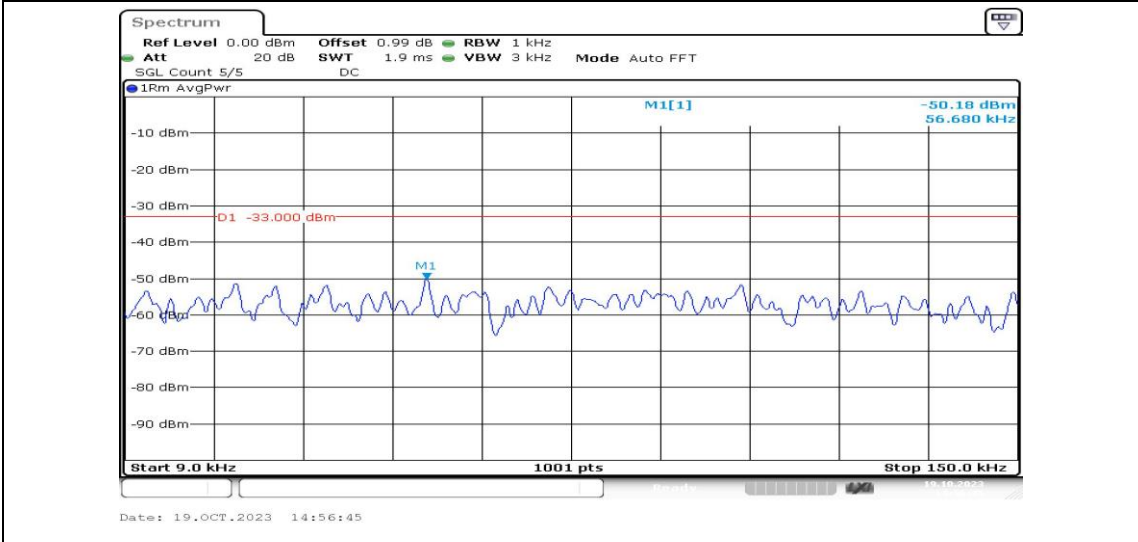

Band26-5MHz-16QAM-26765-1RB#0-Range1:0.009~0.15MHz-PASS

Band26-5MHz-16QAM-26765-1RB#0-Range2:0.15~30MHz-PASS

Band26-5MHz-16QAM-26765-1RB#0-Range3:30~1000MHz-PASS

Band26-5MHz-16QAM-26765-1RB#0-Range4:1000~10000MHz-PASS