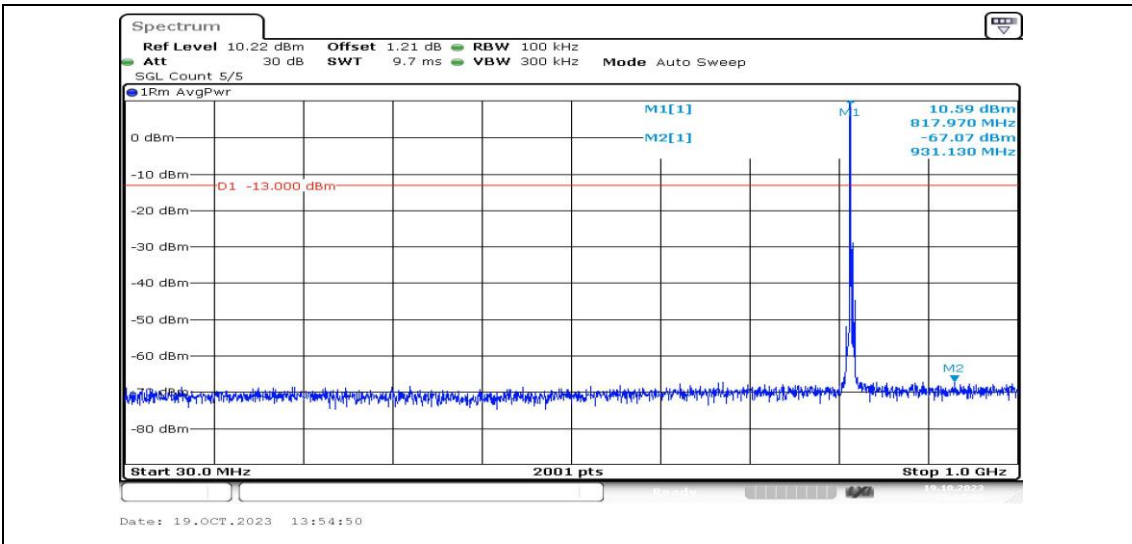

Band26-3MHz-16QAM-26740-1RB#0-Range3:30~1000MHz-PASS