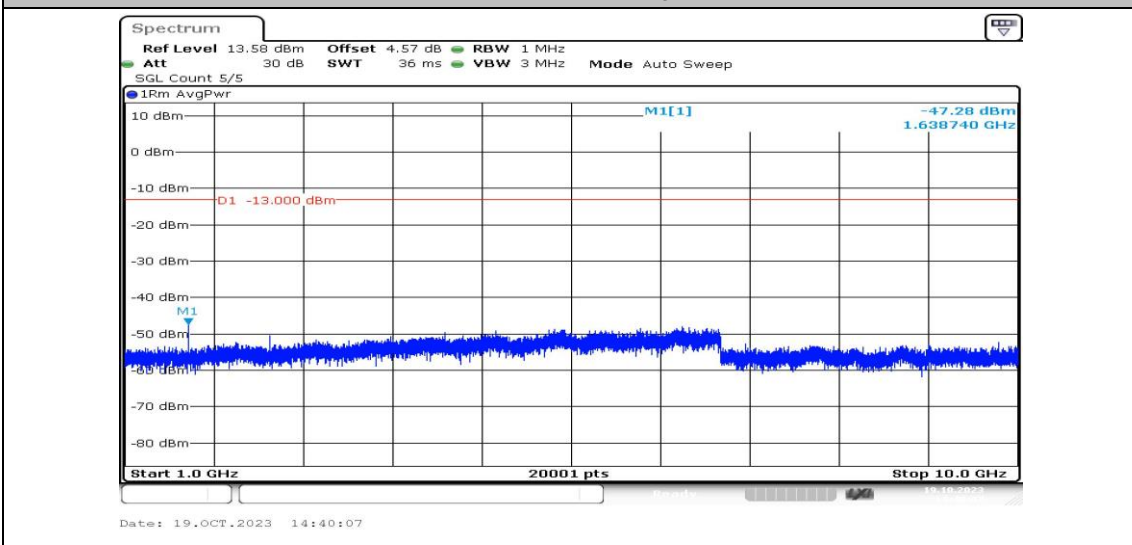

Band26-5MHz-QPSK-26765-1RB#0-Range4:1000~10000MHz-PASS