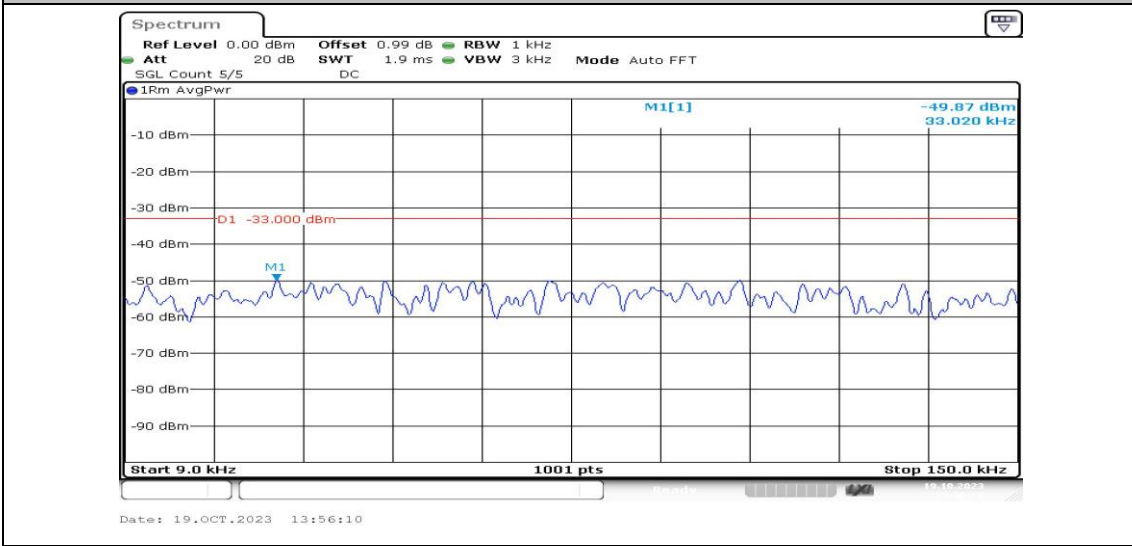

Band26-3MHz-QPSK-26775-1RB#0-Range1:0.009~0.15MHz-PASS

Band26-3MHz-QPSK-26775-1RB#0-Range2:0.15~30MHz-PASS

Band26-3MHz-QPSK-26775-1RB#0-Range3:30~100MHz-PASS

Band26-3MHz-QPSK-26775-1RB#0-Range4:1000~10000MHz-PASS