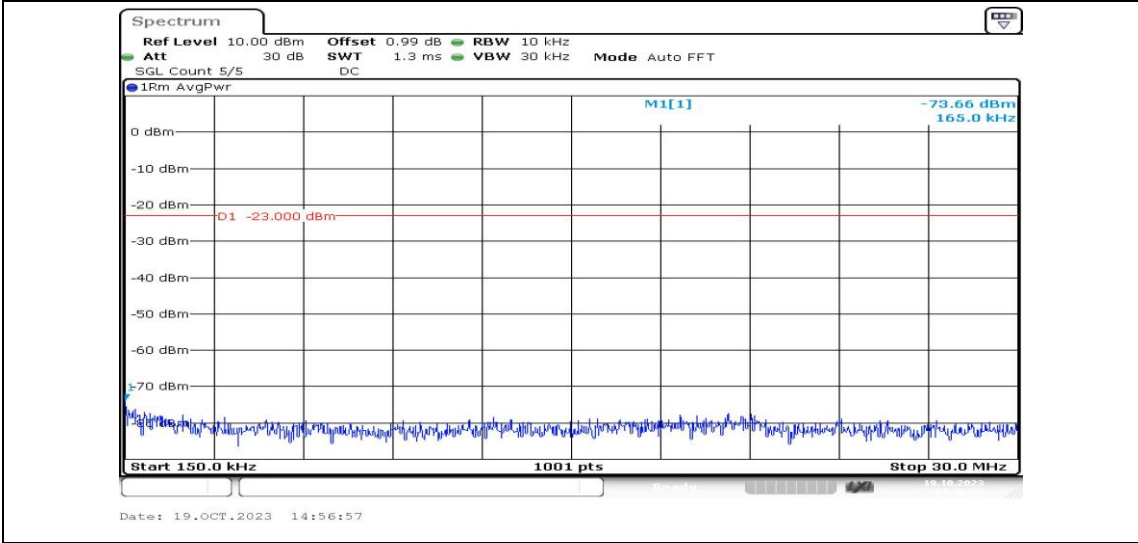

Band26-10MHz-QPSK-26740-1RB#0-Range2:0.15~30MHz-PASS