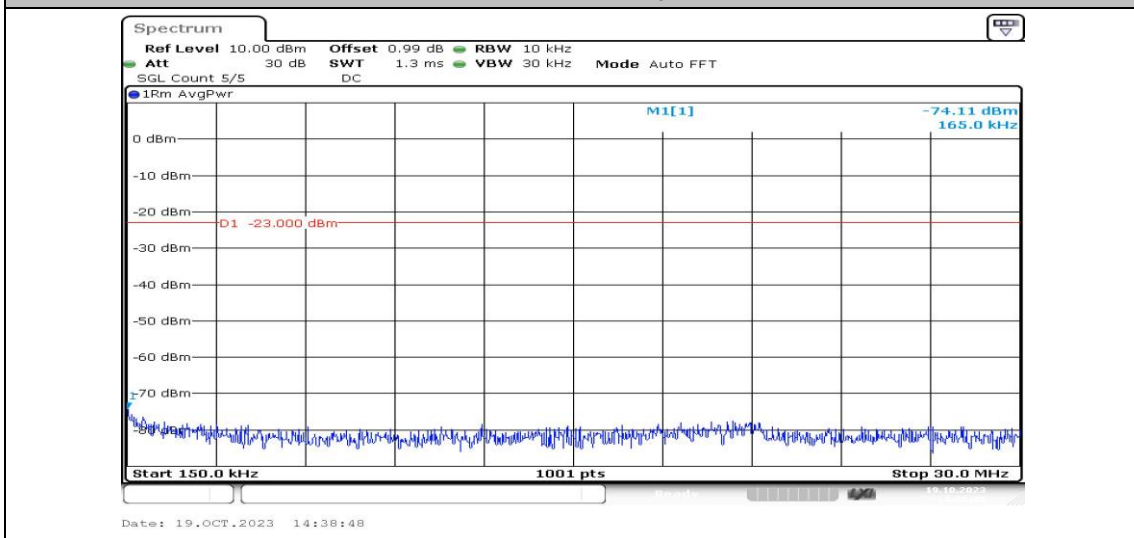

Band26-5MHz-16QAM-26740-1RB#0-Range2:0.15~30MHz-PASS