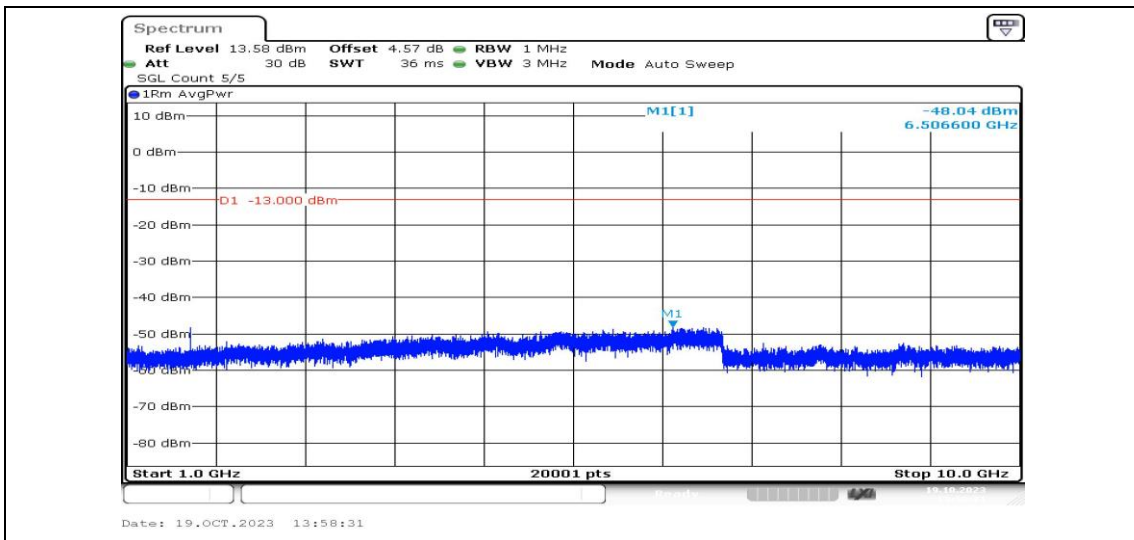

Band26-3MHz-16QAM-26775-1RB#0-Range4:1000~10000MHz-PASS