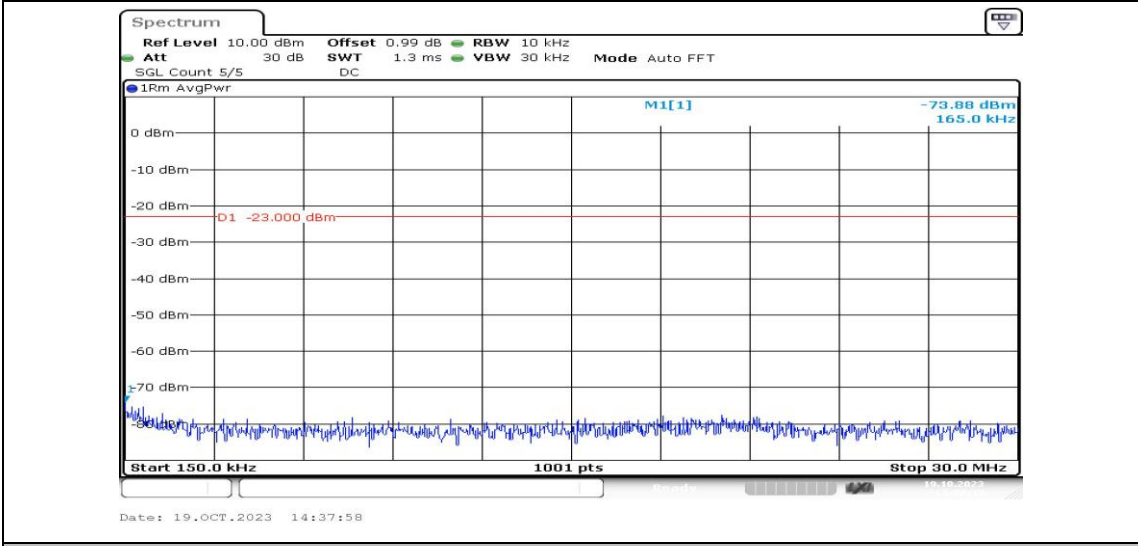

Band26-5MHz-QPSK-26740-1RB#0-Range2:0.15~30MHz-PASS