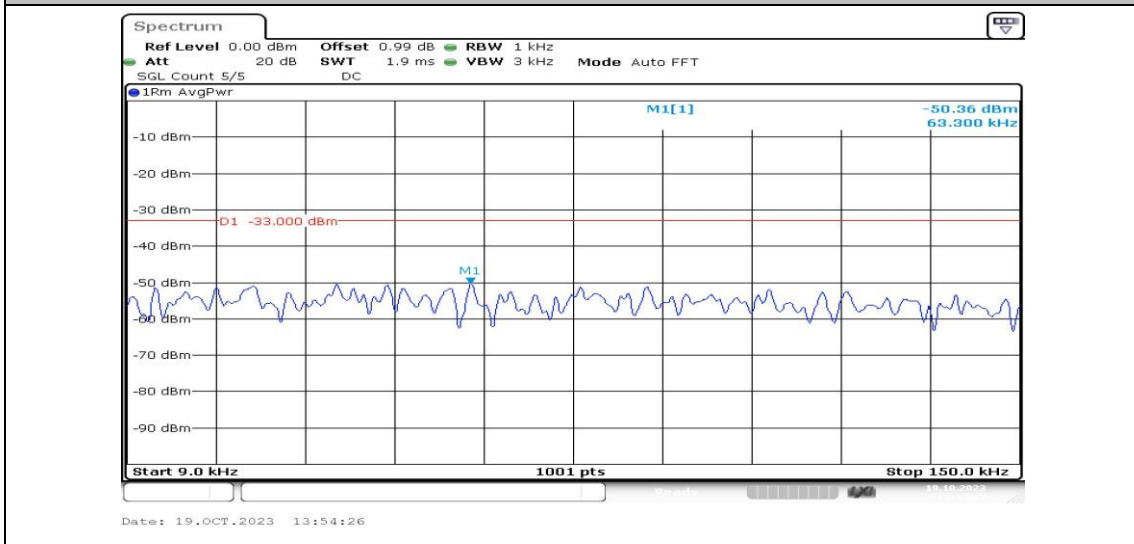

Band26-3MHz-QPSK-26740-1RB#0-Range1:0.009~0.15MHz-PASS

Band26-3MHz-QPSK-26740-1RB#0-Range2:0.15~30MHz-PASS

Band26-3MHz-QPSK-26740-1RB#0-Range3:30~1000MHz-PASS

Band26-3MHz-QPSK-26740-1RB#0-Range4:1000~10000MHz-PASS