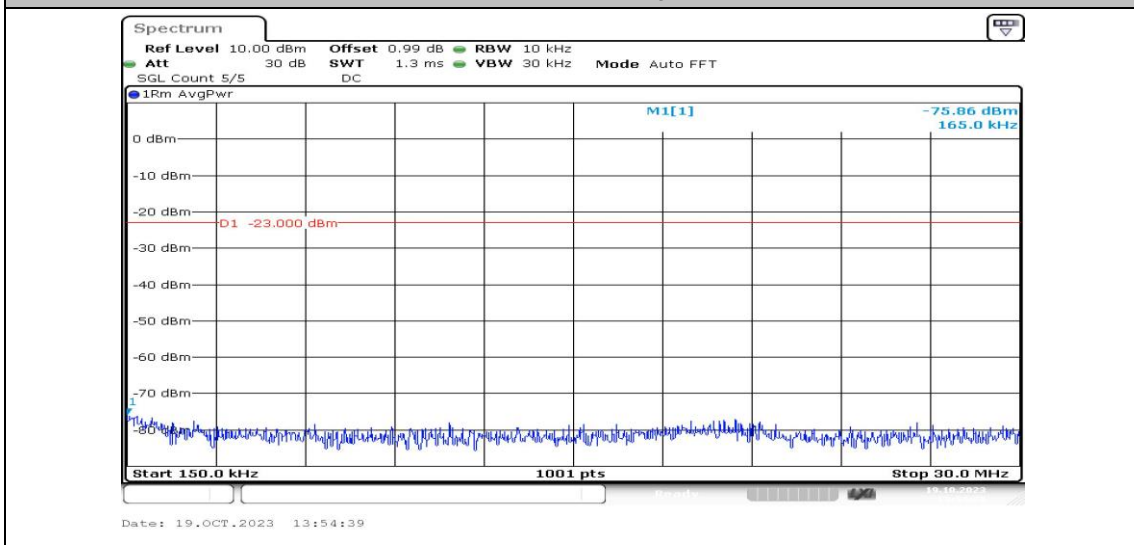

Band26-3MHz-16QAM-26740-1RB#0-Range2:0.15~30MHz-PASS