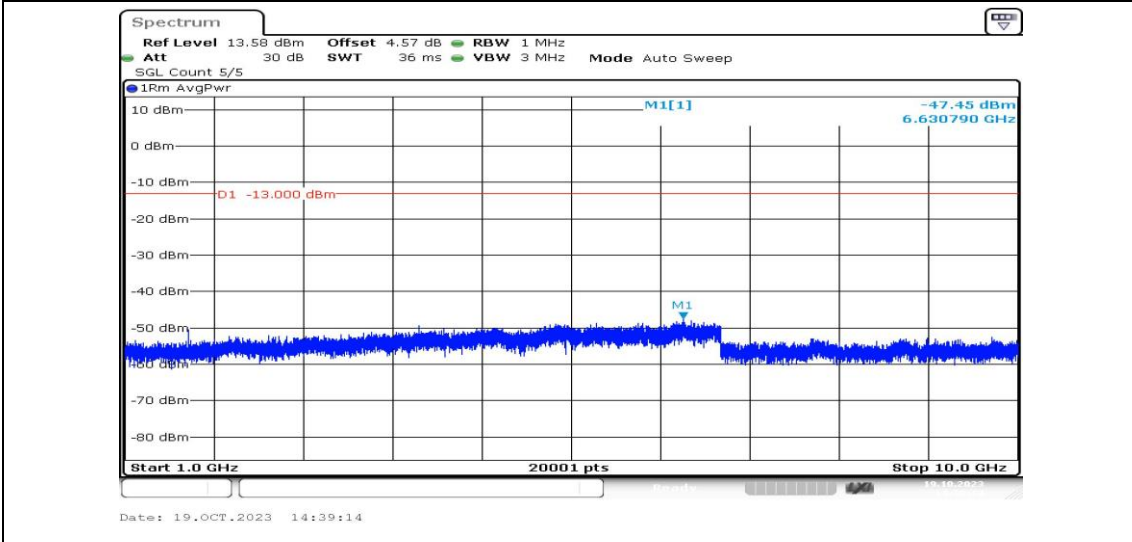

Band26-5MHz-16QAM-26740-1RB#0-Range4:1000~10000MHz-PASS