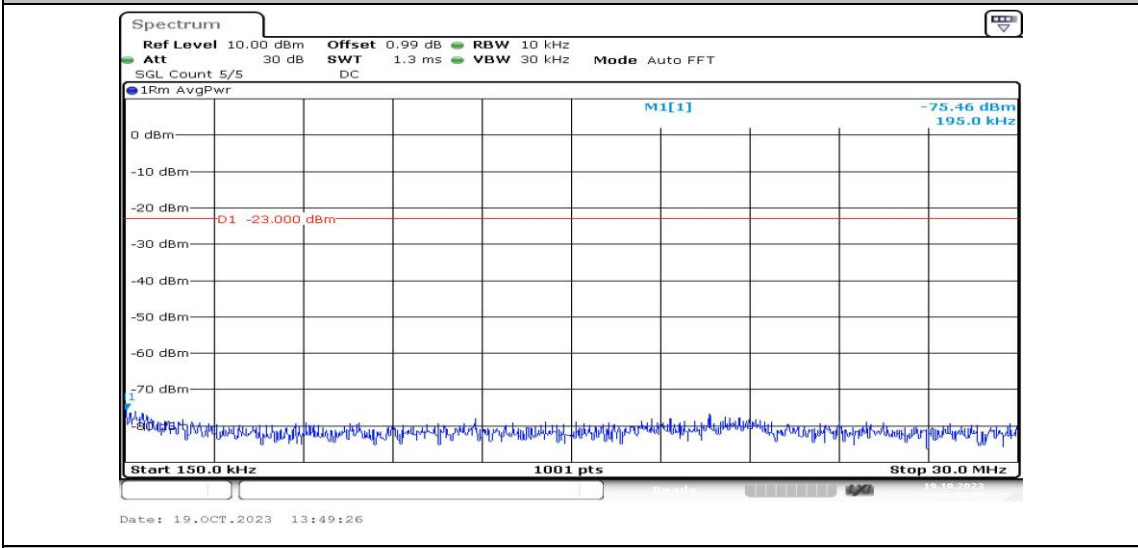

Band26-3MHz-QPSK-26705-1RB#0-Range2:0.15~30MHz-PASS