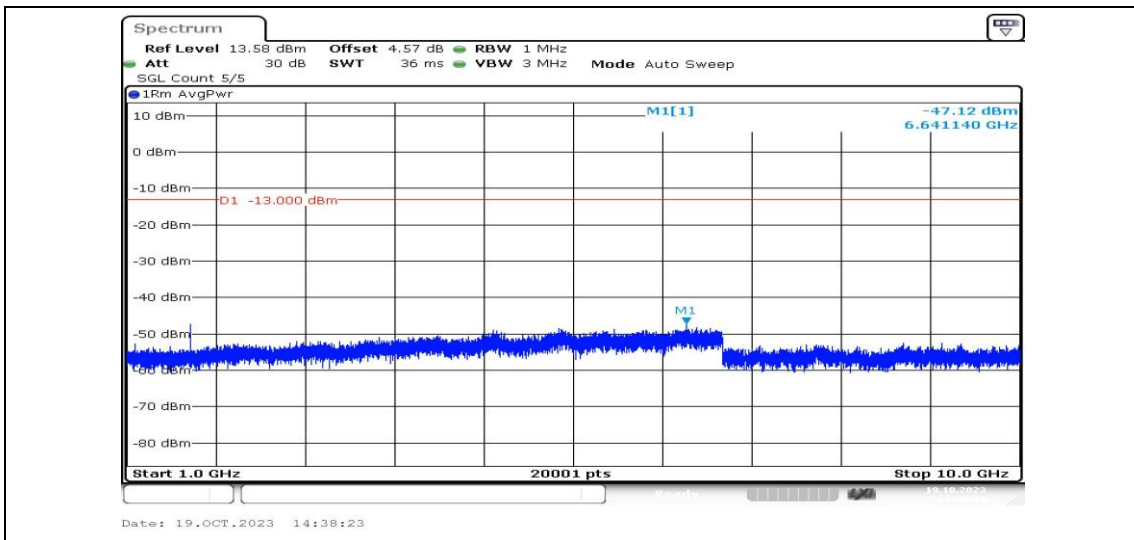

Band26-5MHz-QPSK-26740-1RB#0-Range4:1000~10000MHz-PASS