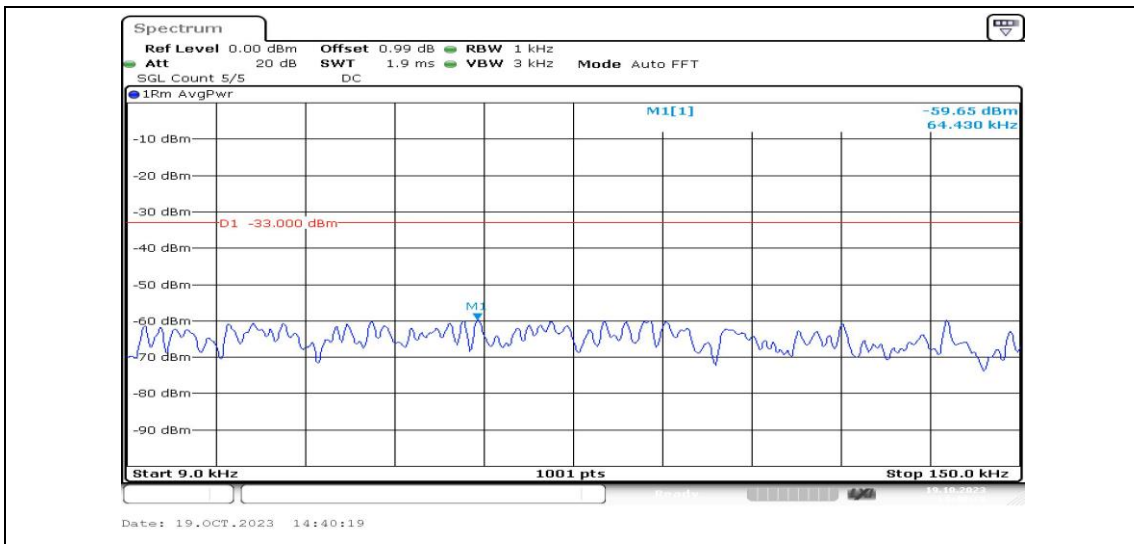

Band26-5MHz-QPSK-26765-1RB#0-Range1:0.009~0.15MHz-PASS

Band26-5MHz-QPSK-26765-1RB#0-Range2:0.15~30MHz-PASS

Band26-5MHz-QPSK-26765-1RB#0-Range3:30~100MHz-PASS

Band26-5MHz-QPSK-26765-1RB#0-Range4:1000~10000MHz-PASS