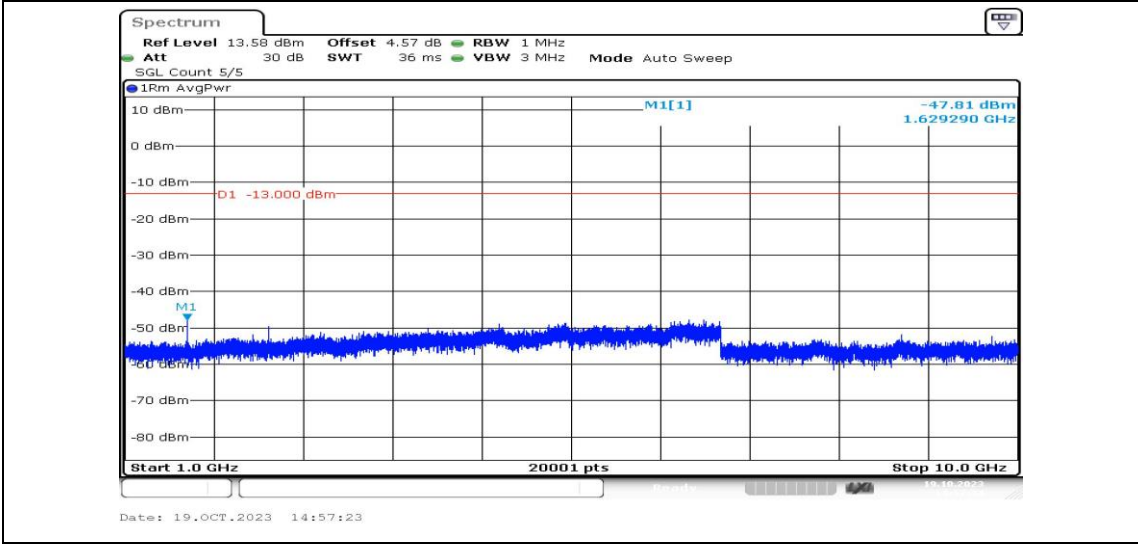

Band26-10MHz-QPSK-26740-1RB#0-Range4:1000~10000MHz-PASS