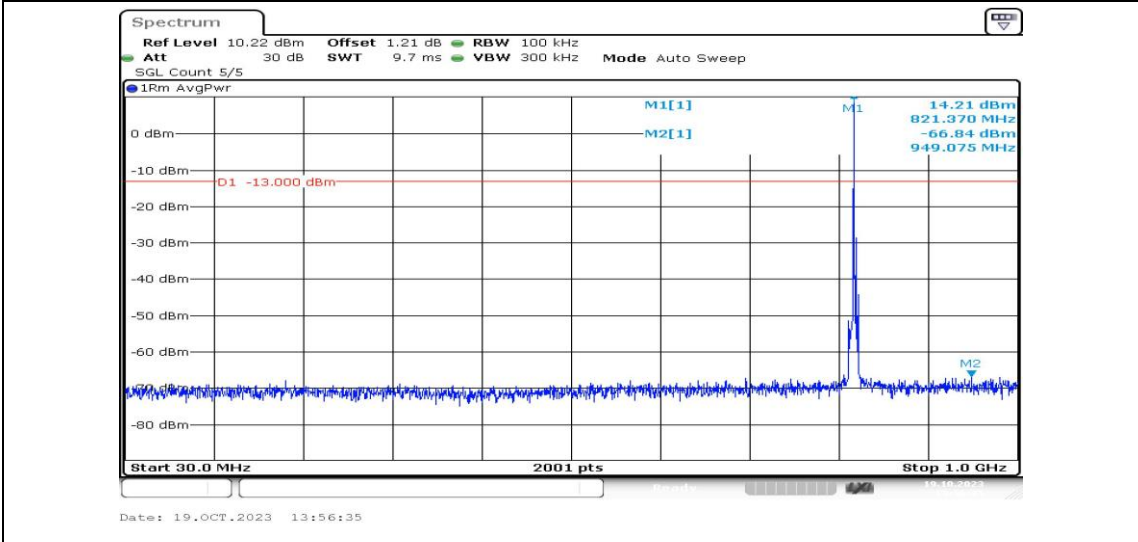

Band26-3MHz-QPSK-26775-1RB#0-Range3:30~100MHz-PASS