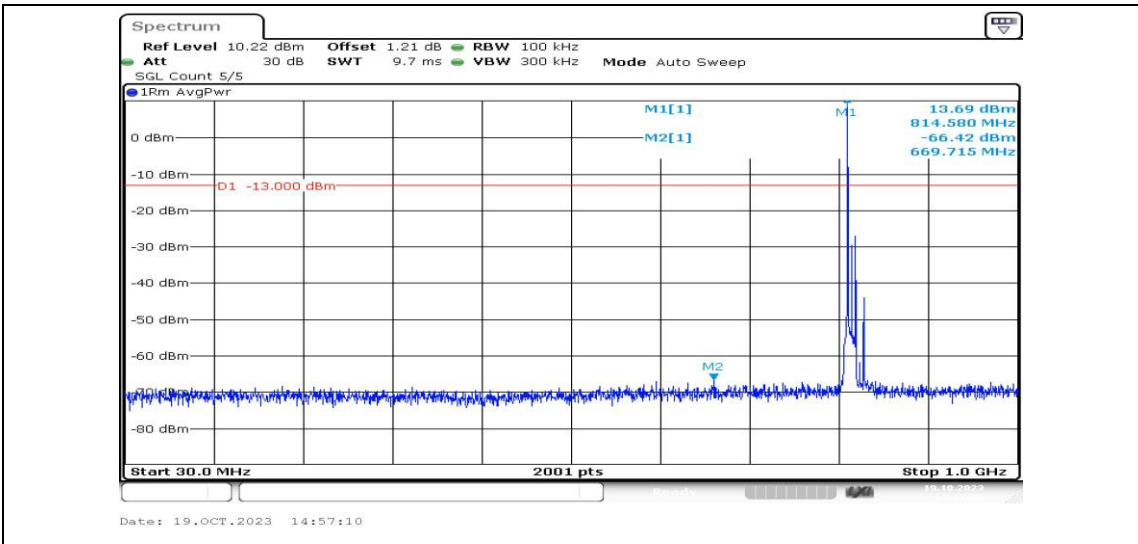

Band26-10MHz-QPSK-26740-1RB#0-Range3:30~1000MHz-PASS