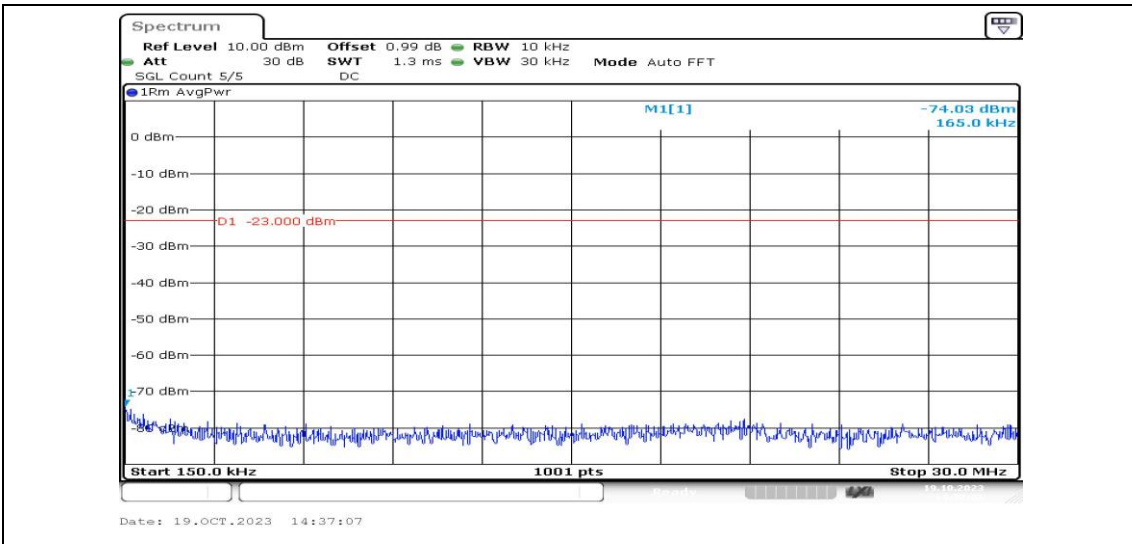

Band26-5MHz-16QAM-26715-1RB#0-Range2:0.15~30MHz-PASS