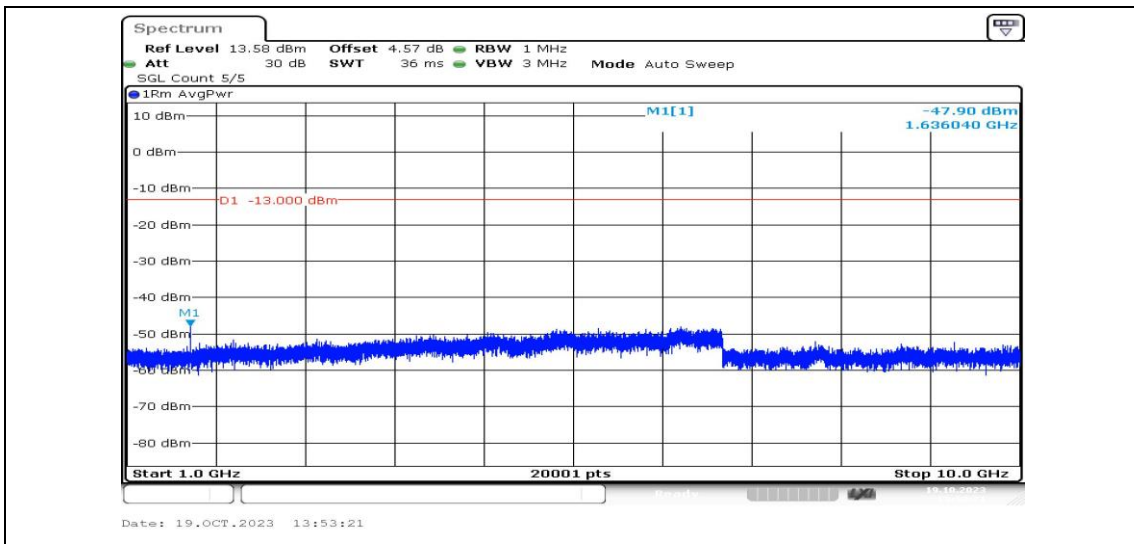

Band26-3MHz-QPSK-26740-1RB#0-Range4:1000~10000MHz-PASS