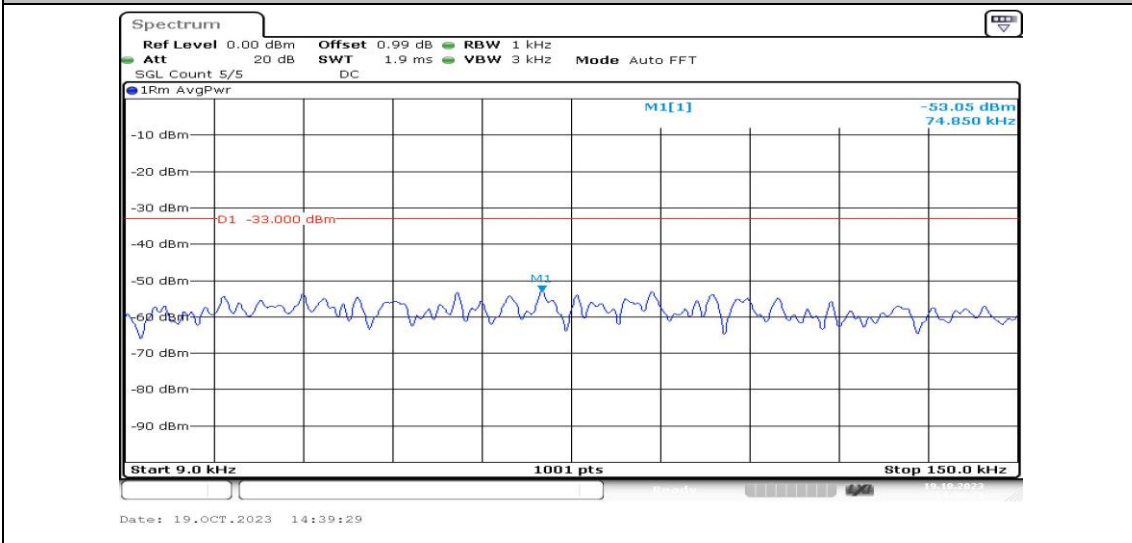

Band26-5MHz-16QAM-26740-1RB#0-Range1:0.009~0.15MHz-PASS

Band26-5MHz-16QAM-26740-1RB#0-Range2:0.15~30MHz-PASS

Band26-5MHz-16QAM-26740-1RB#0-Range3:30~1000MHz-PASS

Band26-5MHz-16QAM-26740-1RB#0-Range4:1000~10000MHz-PASS