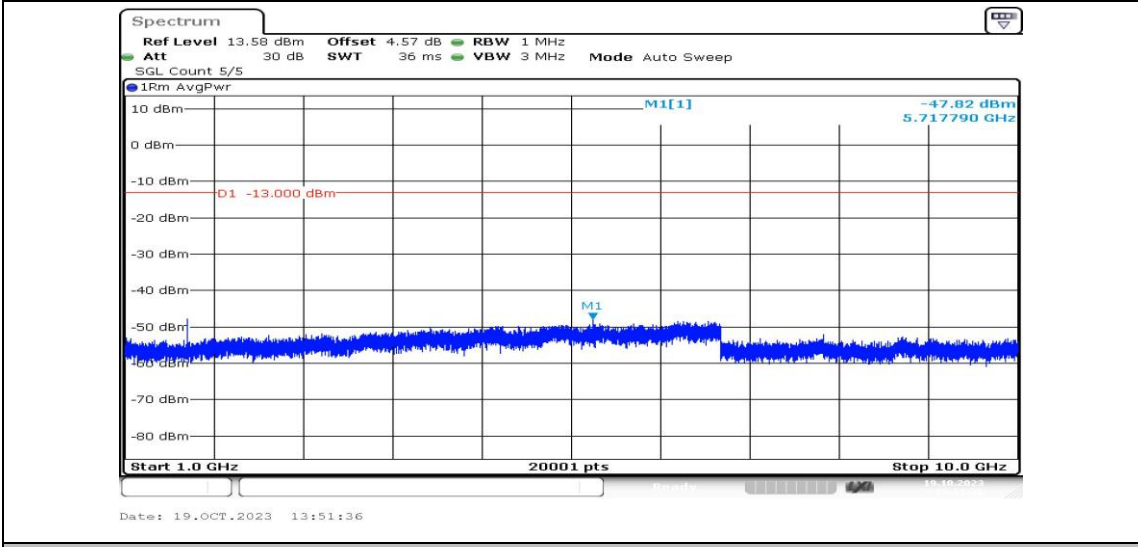

Band26-3MHz-16QAM-26705-1RB#0-Range4:1000~10000MHz-PASS