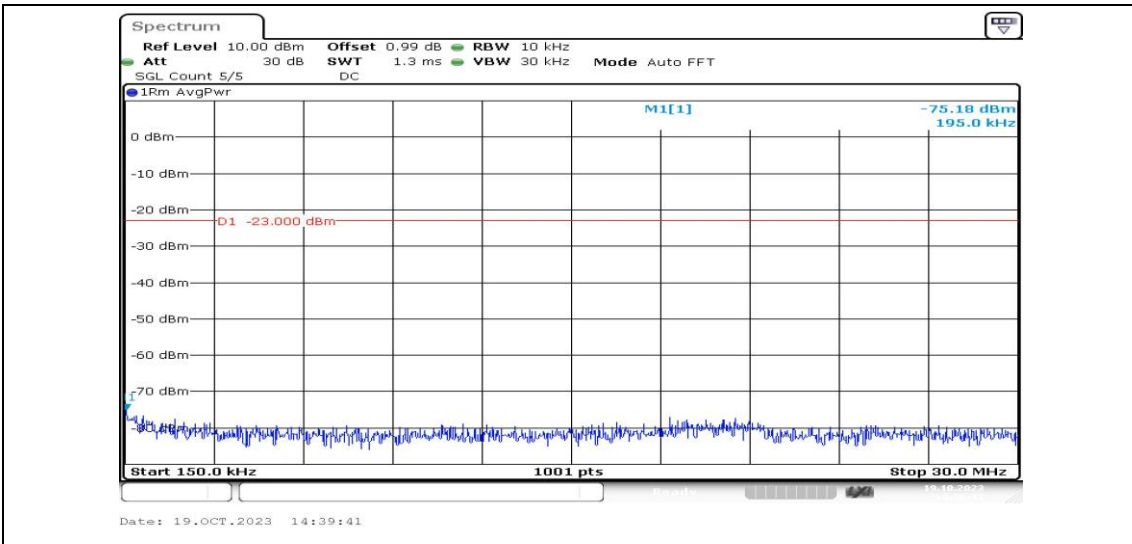

Band26-5MHz-QPSK-26765-1RB#0-Range2:0.15~30MHz-PASS