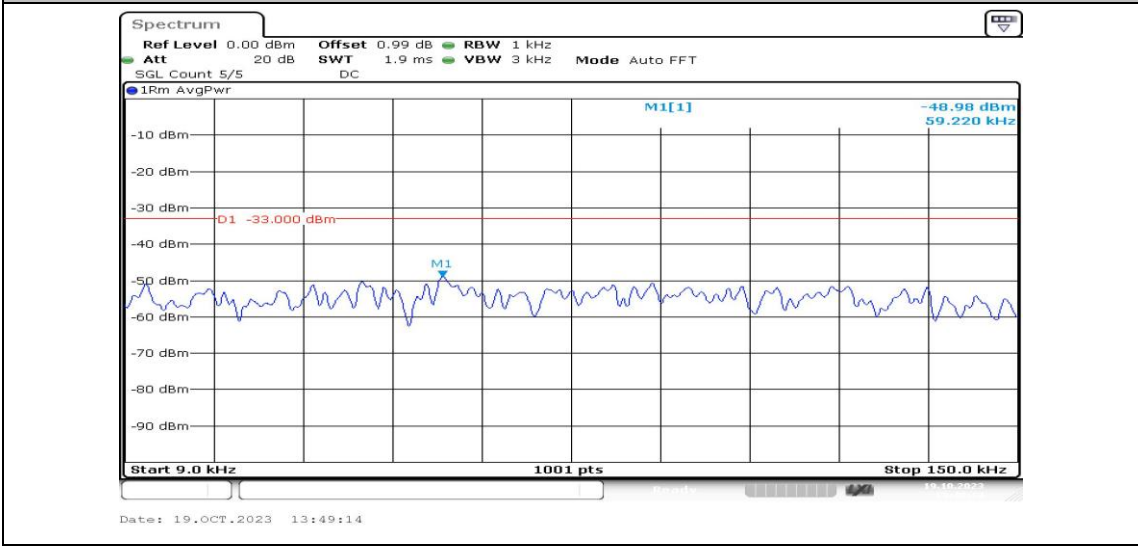

Band26-1.4MHz-16QAM-26783-1RB#0-Range1:0.009~0.15MHz-PASS

Band26-1.4MHz-16QAM-26783-1RB#0-Range2:0.15~30MHz-PASS

Band26-1.4MHz-16QAM-26783-1RB#0-Range3:30~1000MHz-PASS

Band26-1.4MHz-16QAM-26783-1RB#0-Range4:1000~10000MHz-PASS