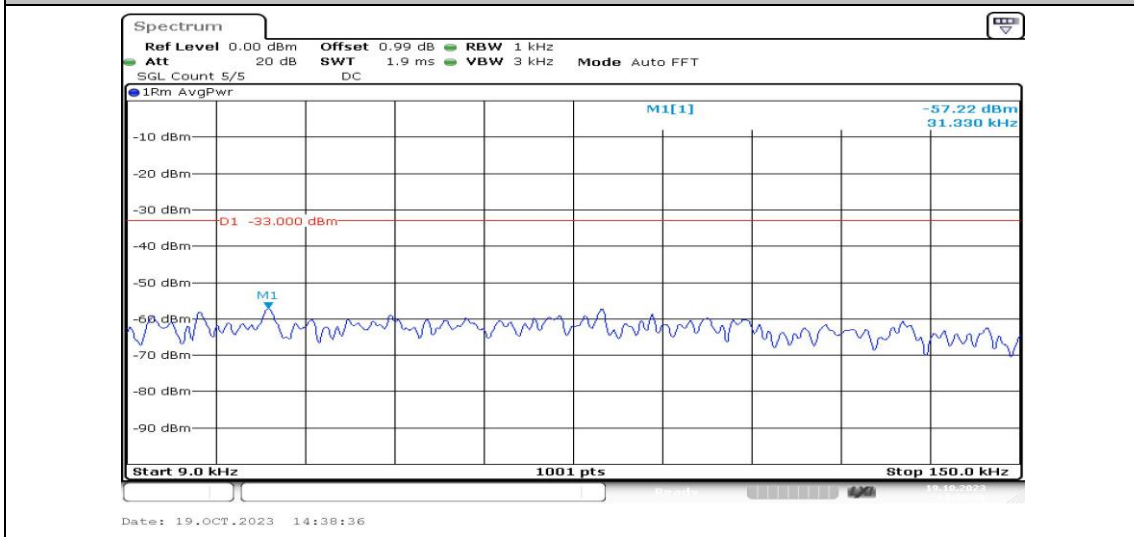

Band26-5MHz-QPSK-26740-1RB#0-Range1:0.009~0.15MHz-PASS

Band26-5MHz-QPSK-26740-1RB#0-Range2:0.15~30MHz-PASS

Band26-5MHz-QPSK-26740-1RB#0-Range3:30~1000MHz-PASS

Band26-5MHz-QPSK-26740-1RB#0-Range4:1000~10000MHz-PASS