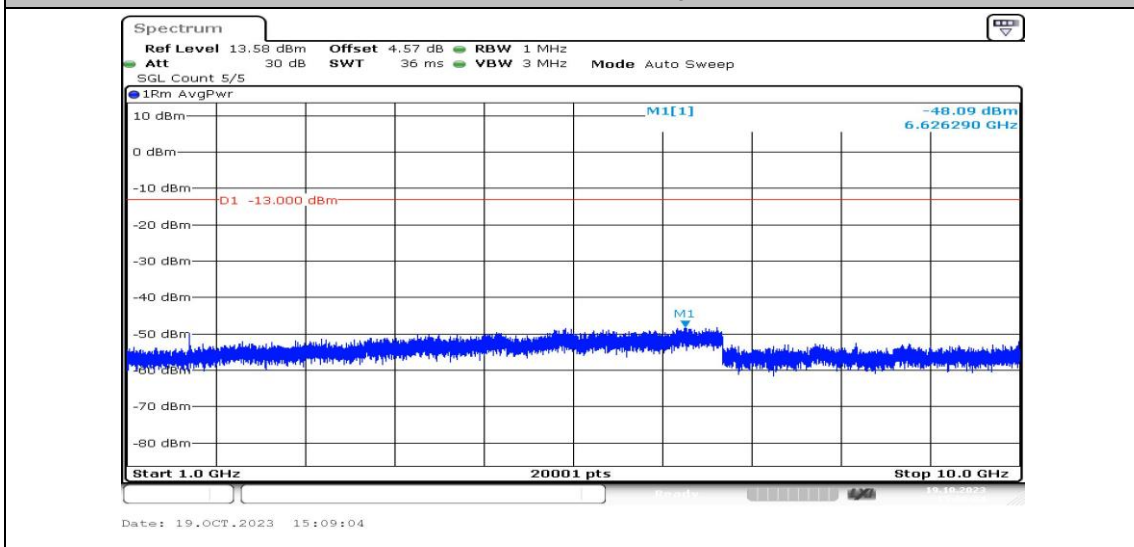

Band26-10MHz-16QAM-26740-1RB#0-Range4:1000~10000MHz-PASS