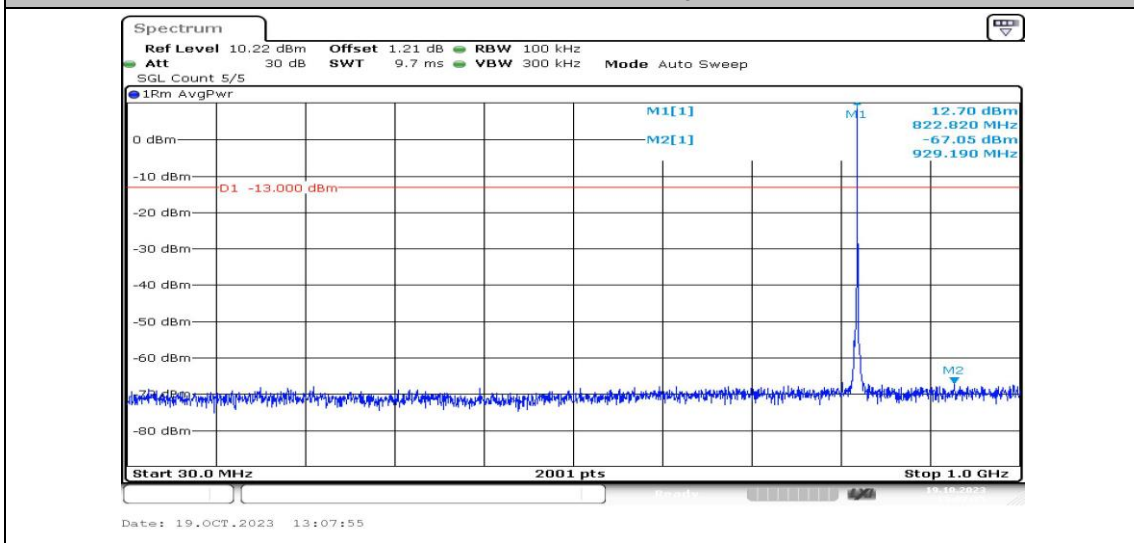

Band26-1.4MHz-16QAM-26783-1RB#0-Range1:0.009~0.15MHz-PASS

Band26-1.4MHz-16QAM-26783-1RB#0-Range2:0.15~30MHz-PASS

Band26-1.4MHz-16QAM-26783-1RB#0-Range3:30~1000MHz-PASS

Band26-1.4MHz-16QAM-26783-1RB#0-Range4:1000~10000MHz-PASS