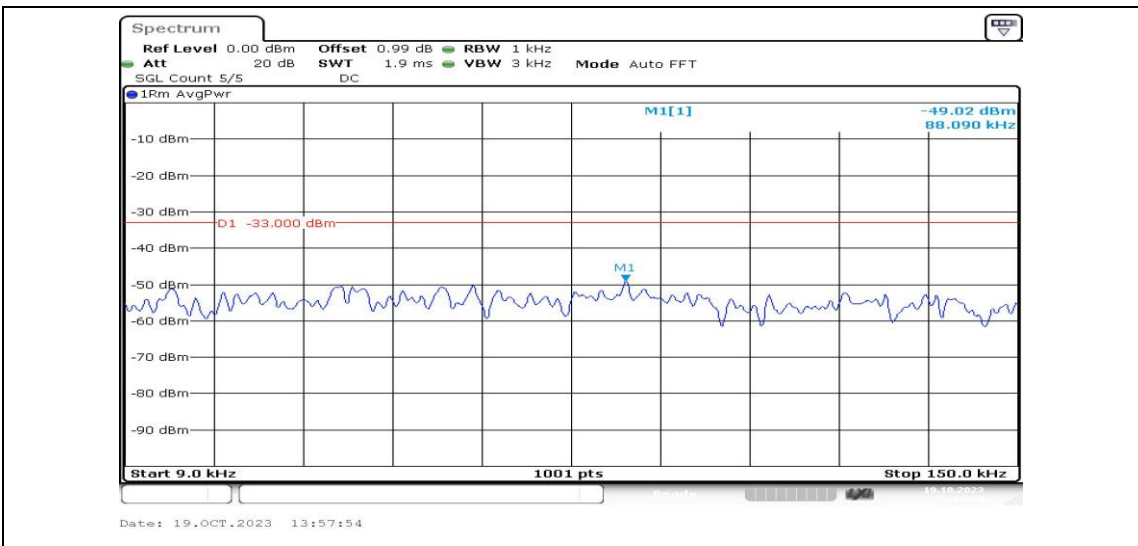

Band26-3MHz-QPSK-26775-1RB#0-Range1:0.009~0.15MHz-PASS

Band26-3MHz-QPSK-26775-1RB#0-Range2:0.15~30MHz-PASS

Band26-3MHz-QPSK-26775-1RB#0-Range3:30~100MHz-PASS

Band26-3MHz-QPSK-26775-1RB#0-Range4:1000~10000MHz-PASS