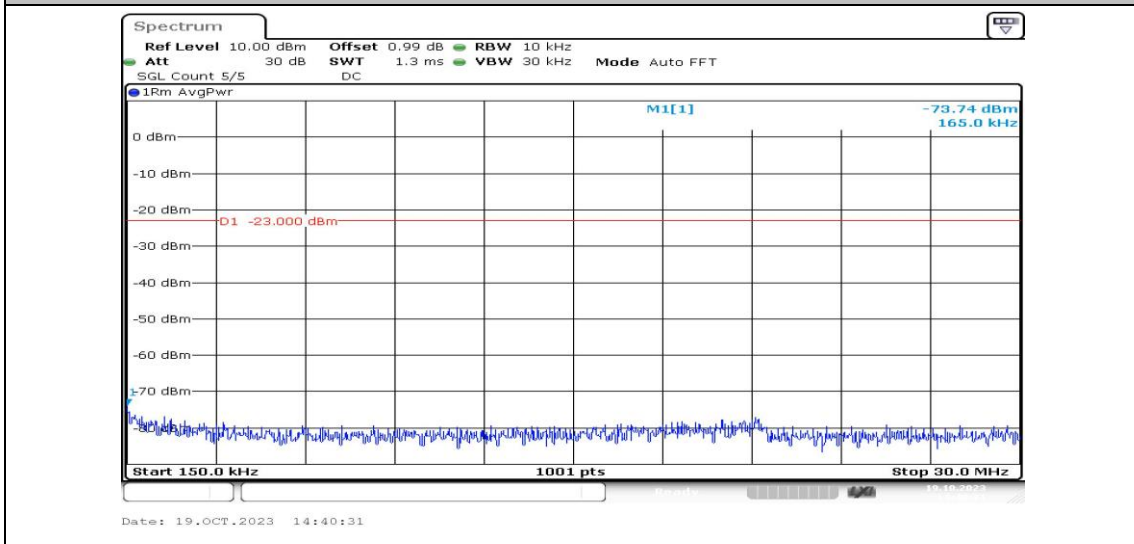

Band26-5MHz-16QAM-26765-1RB#0-Range2:0.15~30MHz-PASS