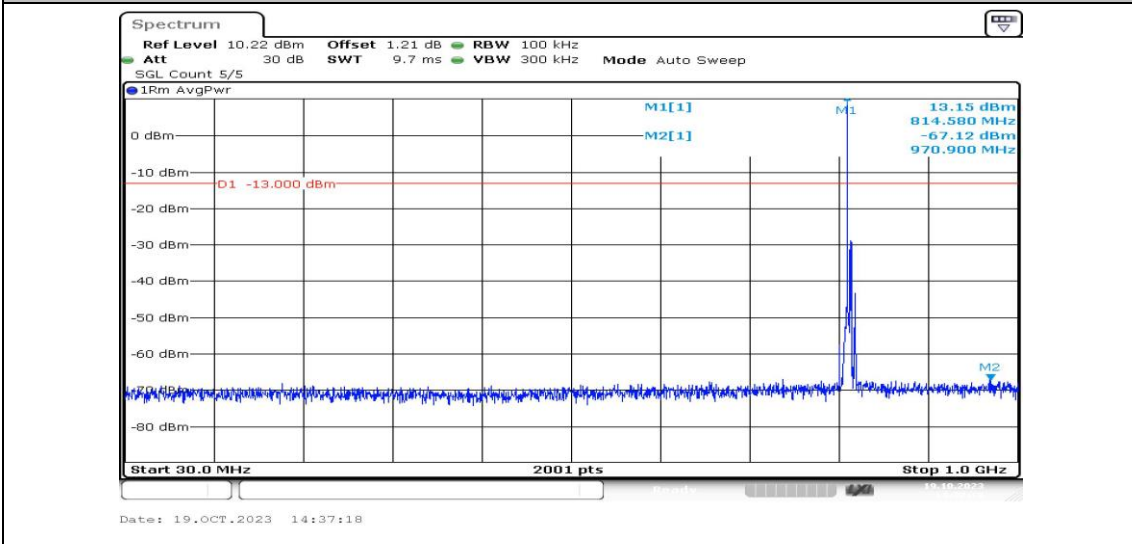

Band26-5MHz-16QAM-26715-1RB#0-Range3:30~1000MHz-PASS