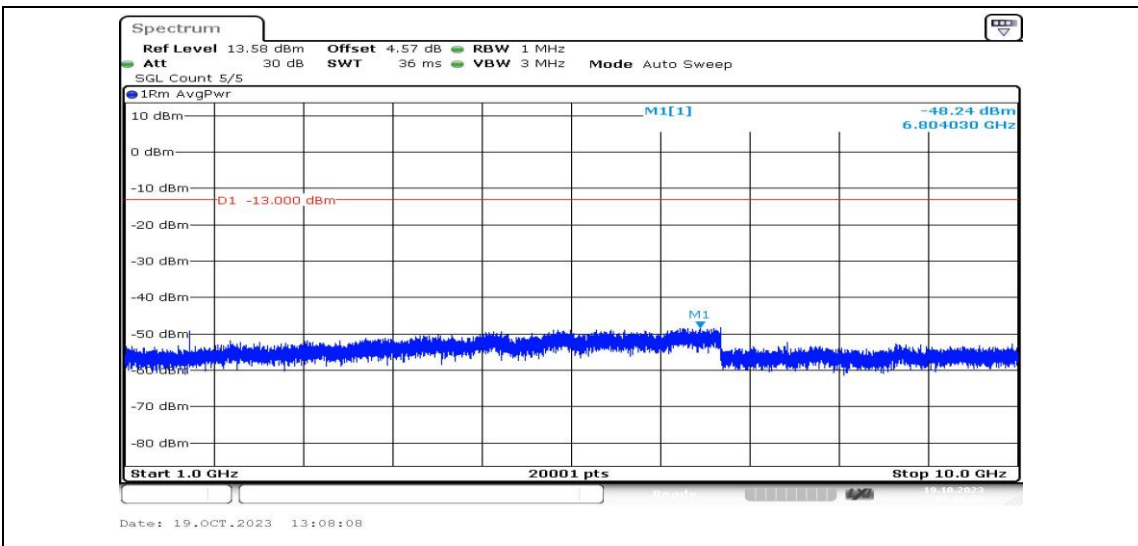

Band26-1.4MHz-16QAM-26783-1RB#0-Range1:0.009~0.15MHz-PASS

Band26-1.4MHz-16QAM-26783-1RB#0-Range2:0.15~30MHz-PASS

Band26-1.4MHz-16QAM-26783-1RB#0-Range3:30~1000MHz-PASS

Band26-1.4MHz-16QAM-26783-1RB#0-Range4:1000~10000MHz-PASS