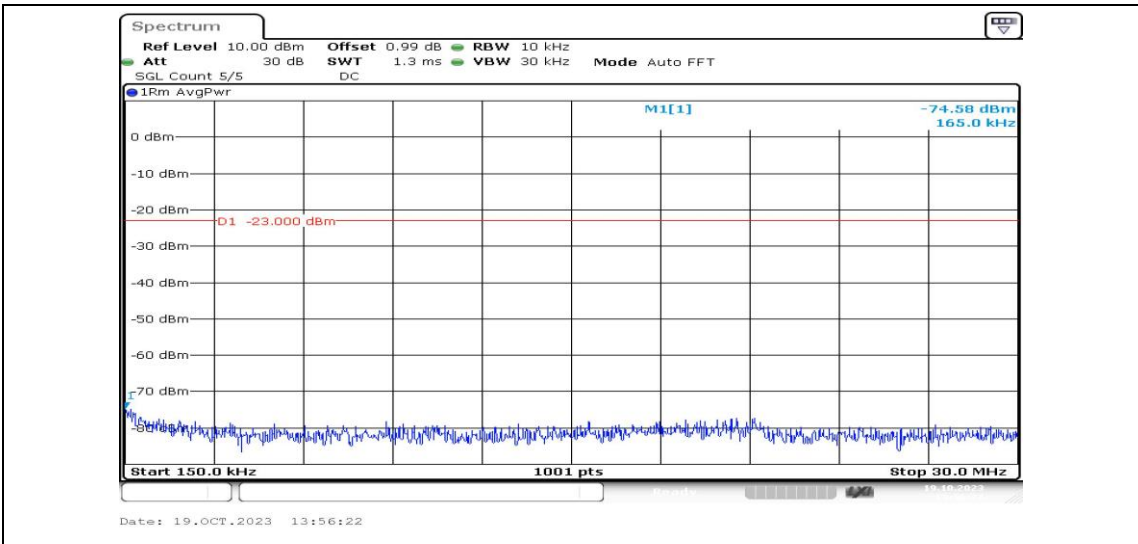

Band26-3MHz-QPSK-26775-1RB#0-Range2:0.15~30MHz-PASS