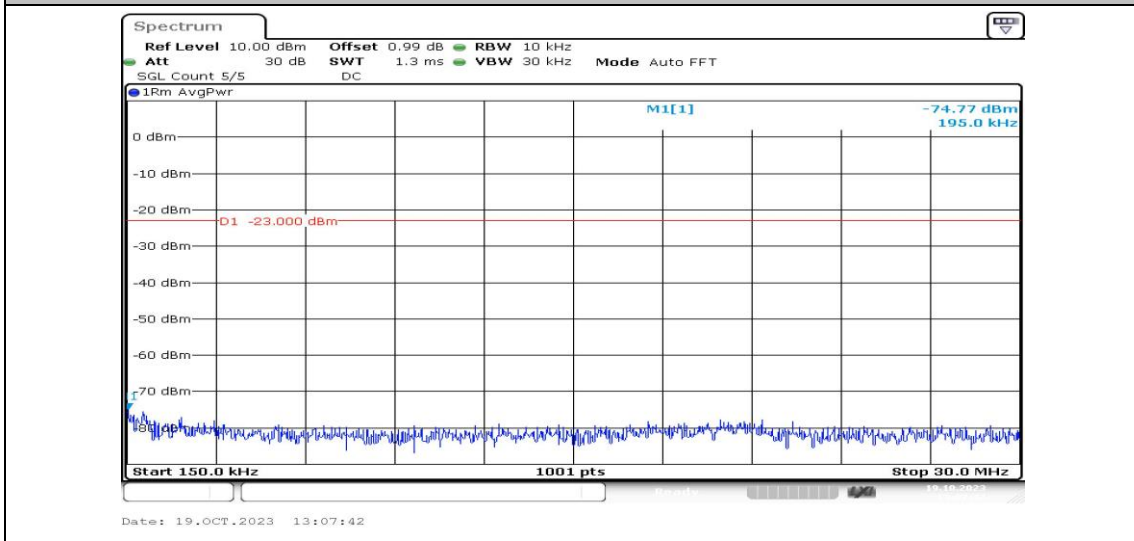

Band26-1.4MHz-16QAM-26783-1RB#0-Range1:0.009~0.15MHz-PASS

Band26-1.4MHz-16QAM-26783-1RB#0-Range2:0.15~30MHz-PASS

Band26-1.4MHz-16QAM-26783-1RB#0-Range3:30~1000MHz-PASS

Band26-1.4MHz-16QAM-26783-1RB#0-Range4:1000~10000MHz-PASS