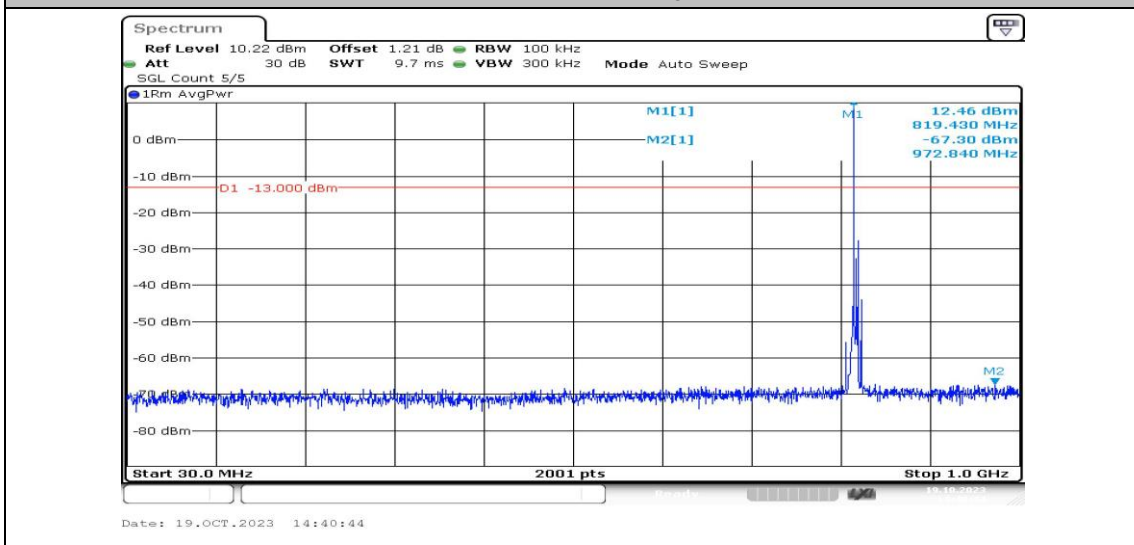

Band26-5MHz-16QAM-26765-1RB#0-Range3:30~1000MHz-PASS