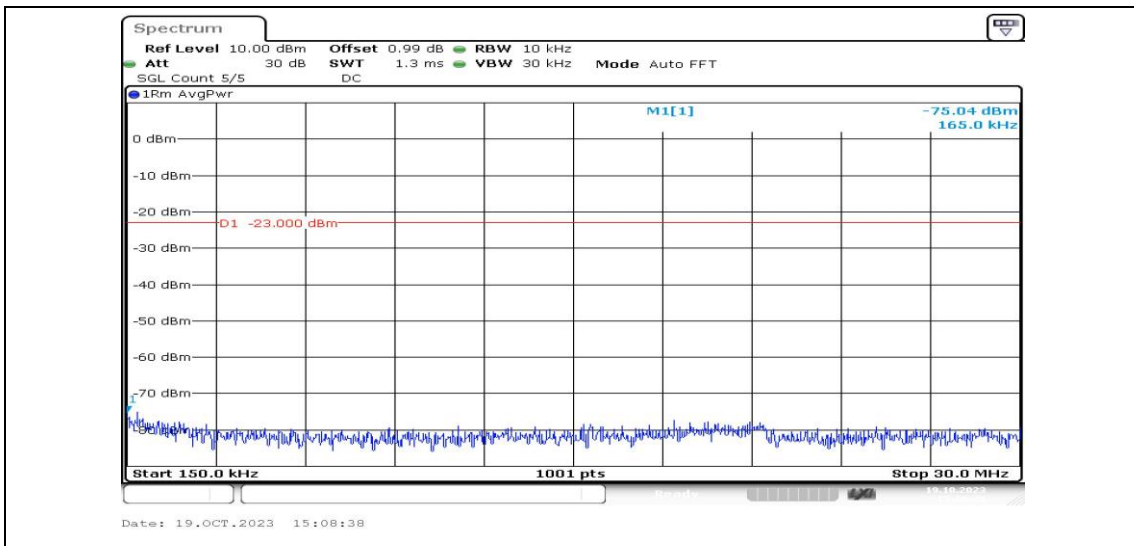

Band26-10MHz-16QAM-26740-1RB#0-Range2:0.15~30MHz-PASS