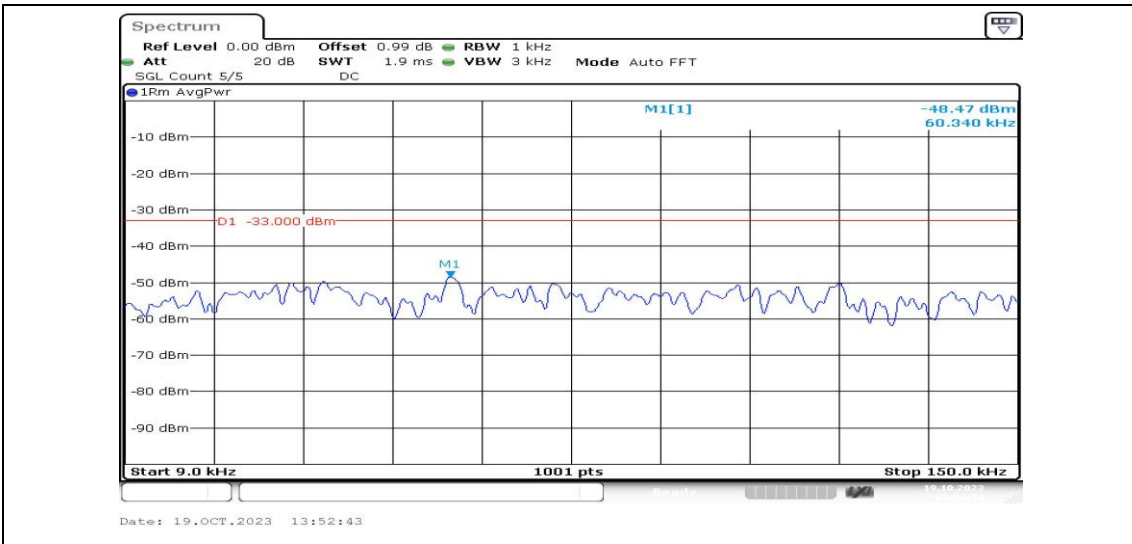

Band26-3MHz-16QAM-26705-1RB#0-Range1:0.009~0.15MHz-PASS

Band26-3MHz-16QAM-26705-1RB#0-Range2:0.15~30MHz-PASS

Band26-3MHz-16QAM-26705-1RB#0-Range3:30~1000MHz-PASS

Band26-3MHz-16QAM-26705-1RB#0-Range4:1000~10000MHz-PASS