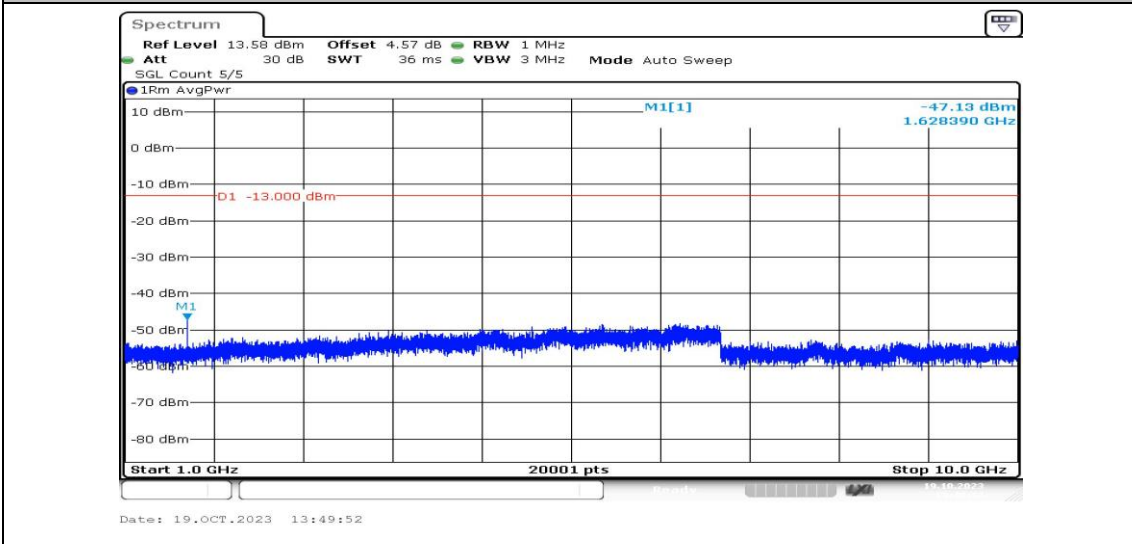

Band26-3MHz-QPSK-26705-1RB#0-Range4:1000~10000MHz-PASS