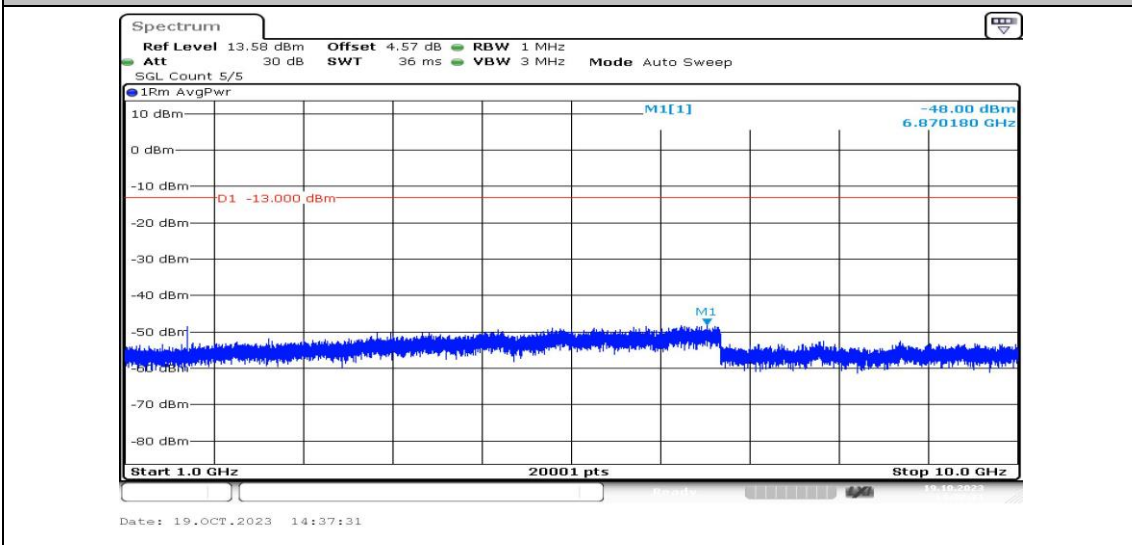

Band26-5MHz-16QAM-26715-1RB#0-Range4:1000~10000MHz-PASS