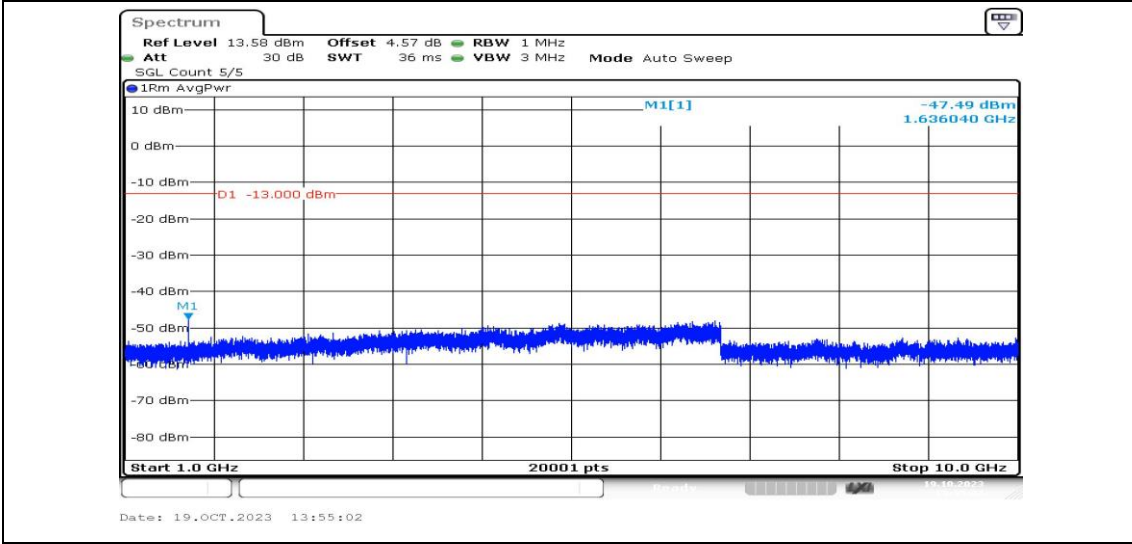

Band26-3MHz-16QAM-26740-1RB#0-Range4:1000~10000MHz-PASS