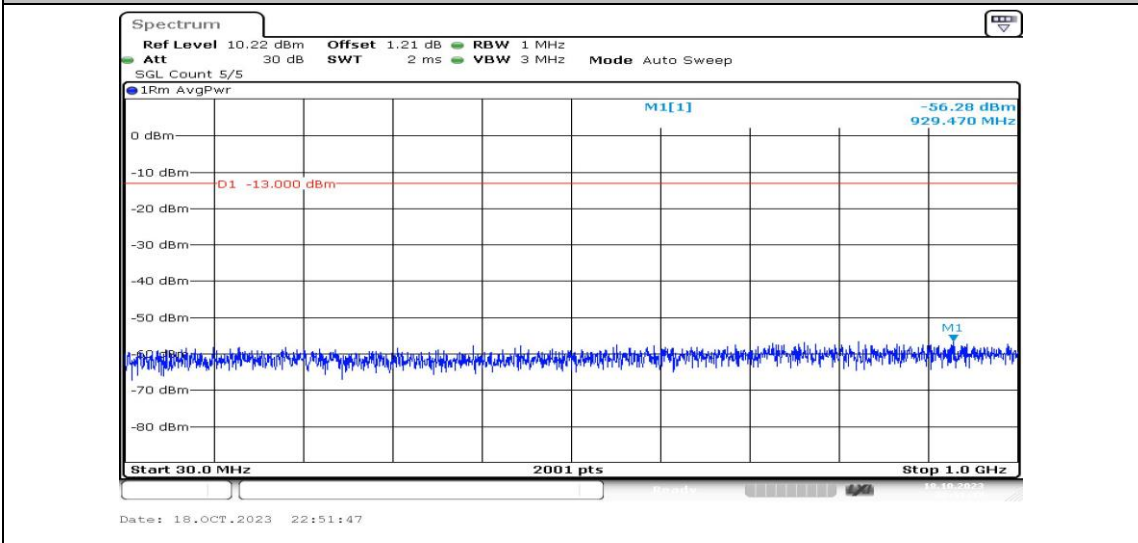

Band2-20MHz-16QAM-19100-1RB#0-Range2:0.15~30MHz-PASS