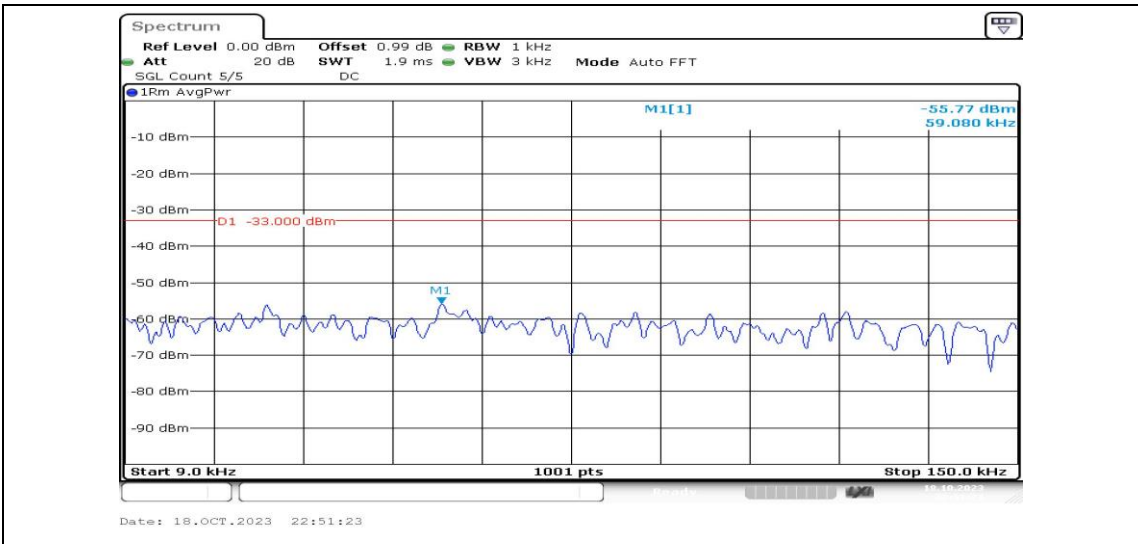

Band2-20MHz-16QAM-18900-1RB#0-Range2:0.15~30MHz-PASS

Band2-20MHz-16QAM-18900-1RB#0-Range3:30~1000MHz-PASS

Band2-20MHz-16QAM-18900-1RB#0-Range4:1000~20000MHz-PASS

Band2-20MHz-16QAM-19100-1RB#0-Range1:0.009~0.15MHz-PASS