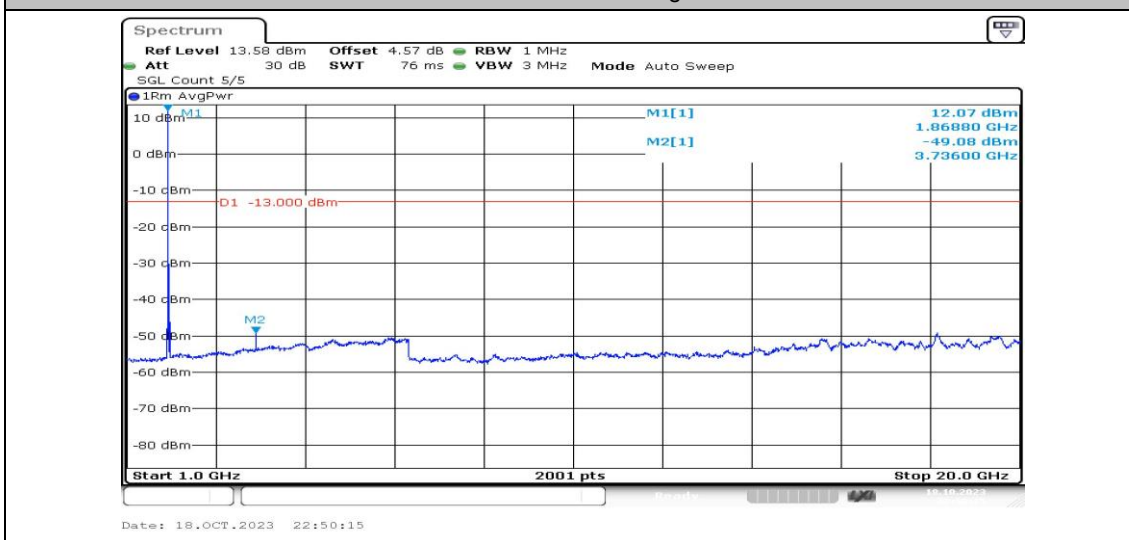

Band2-20MHz-16QAM-18900-1RB#0-Range2:0.15~30MHz-PASS

Band2-20MHz-16QAM-18900-1RB#0-Range3:30~1000MHz-PASS

Band2-20MHz-16QAM-18900-1RB#0-Range4:1000~20000MHz-PASS

Band2-20MHz-16QAM-19100-1RB#0-Range1:0.009~0.15MHz-PASS