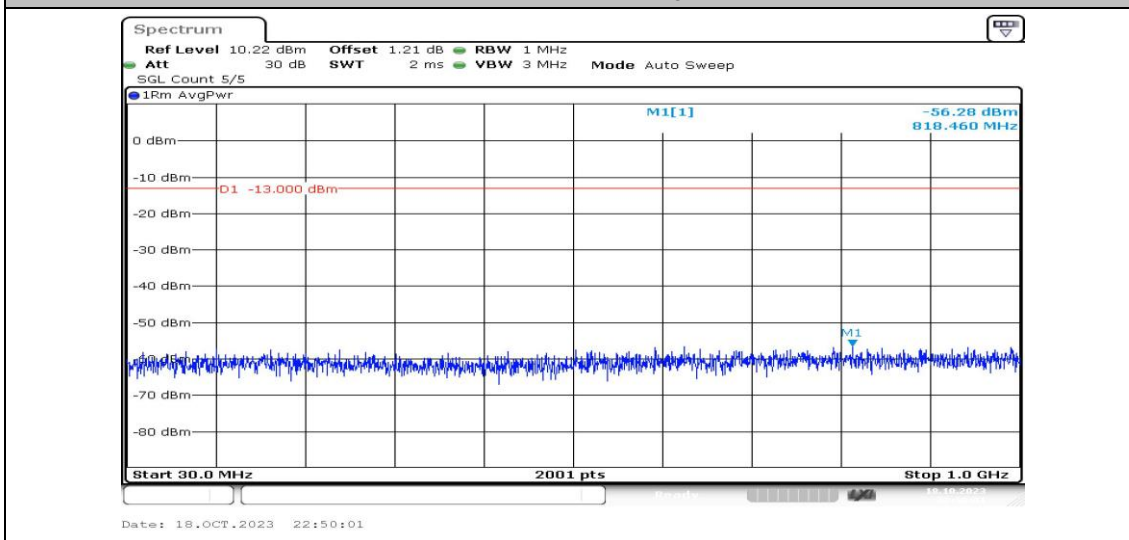

Band2-20MHz-16QAM-18900-1RB#0-Range2:0.15~30MHz-PASS

Band2-20MHz-16QAM-18900-1RB#0-Range3:30~1000MHz-PASS

Band2-20MHz-16QAM-18900-1RB#0-Range4:1000~20000MHz-PASS

Band2-20MHz-16QAM-19100-1RB#0-Range1:0.009~0.15MHz-PASS