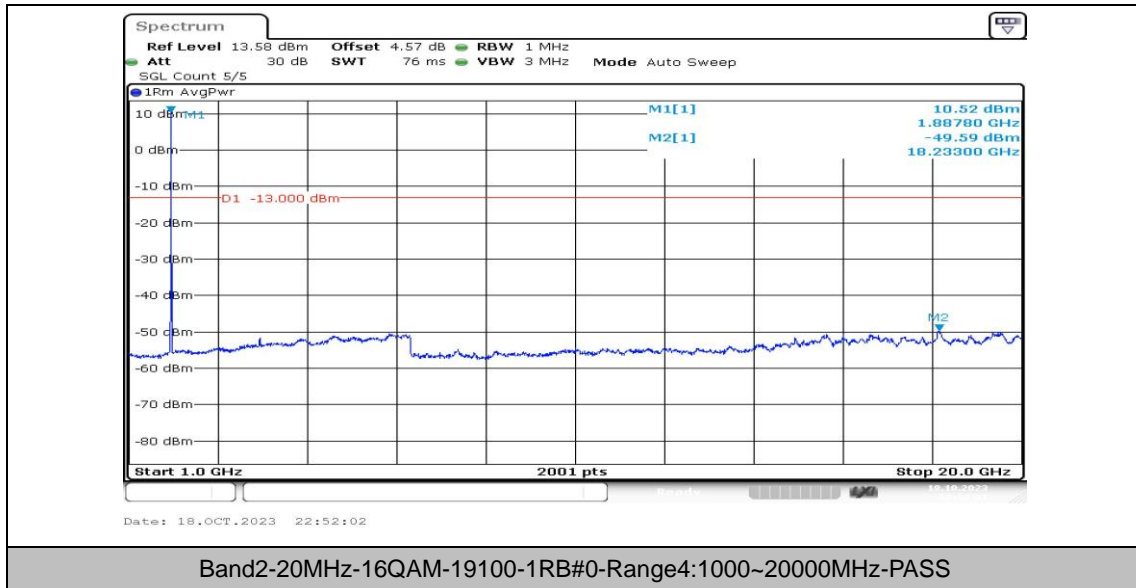

Band2-20MHz-16QAM-19100-1RB#0-Range3:30~1000MHz-PASS