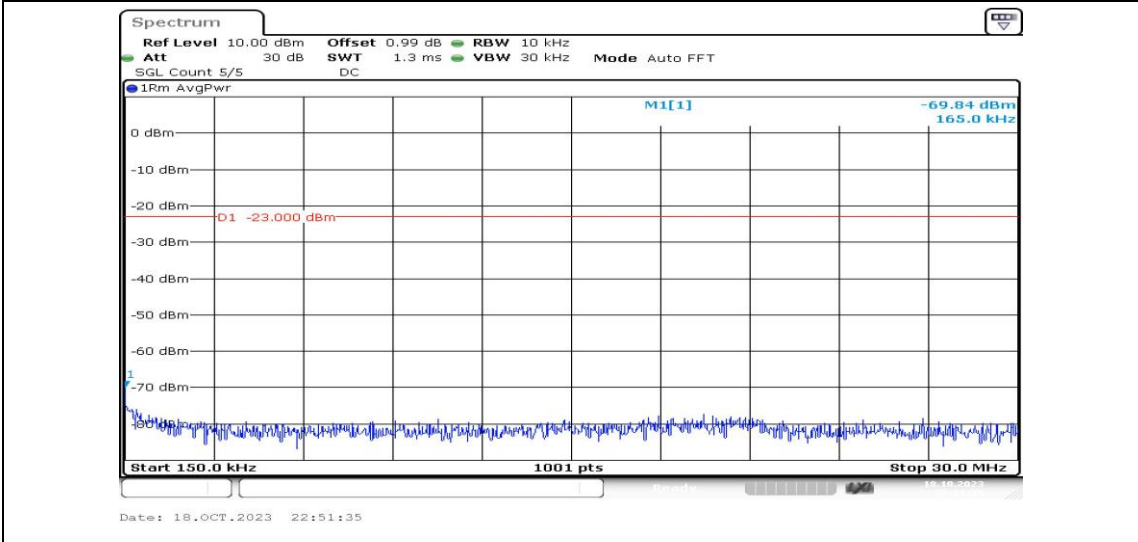

Band2-20MHz-16QAM-18900-1RB#0-Range2:0.15~30MHz-PASS

Band2-20MHz-16QAM-18900-1RB#0-Range3:30~1000MHz-PASS

Band2-20MHz-16QAM-18900-1RB#0-Range4:1000~20000MHz-PASS

Band2-20MHz-16QAM-19100-1RB#0-Range1:0.009~0.15MHz-PASS