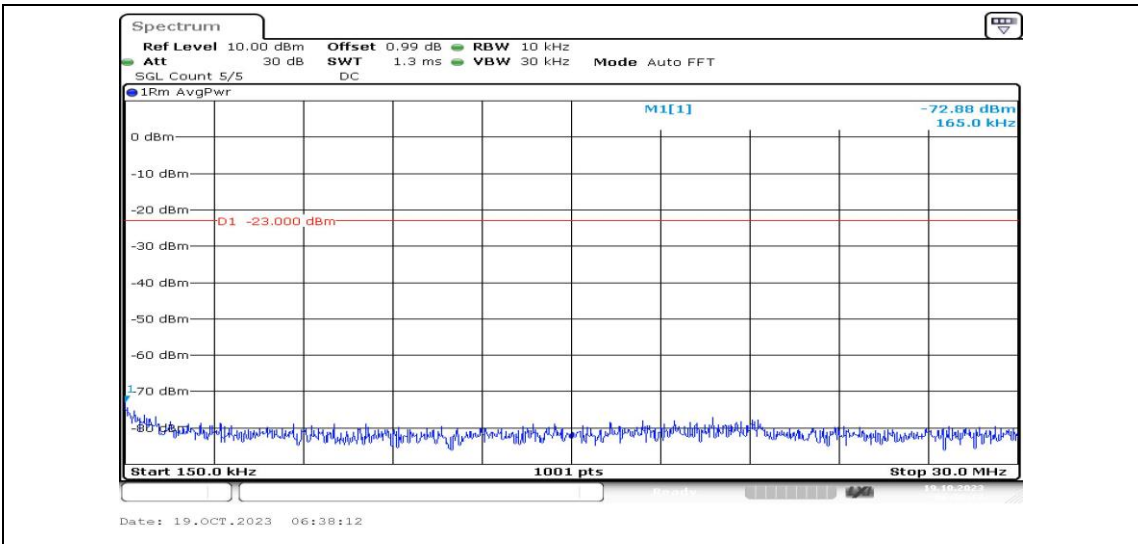

Band25-20MHz-16QAM-26365-1RB#0-Range1:0.009~0.15MHz-PASS

Band25-20MHz-16QAM-26365-1RB#0-Range2:0.15~30MHz-PASS