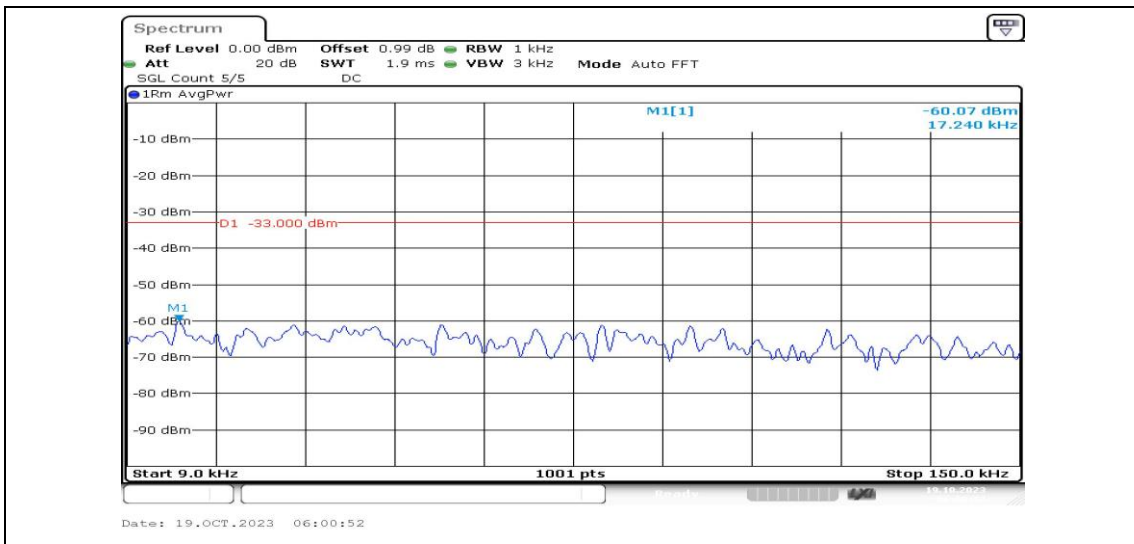

Band25-15MHz-16QAM-26365-1RB#0-Range1:0.009~0.15MHz-PASS

Band25-15MHz-16QAM-26365-1RB#0-Range2:0.15~30MHz-PASS

Band25-15MHz-16QAM-26365-1RB#0-Range3:30~100MHz-PASS

Band25-15MHz-16QAM-26365-1RB#0-Range4:1000~20000MHz-PASS