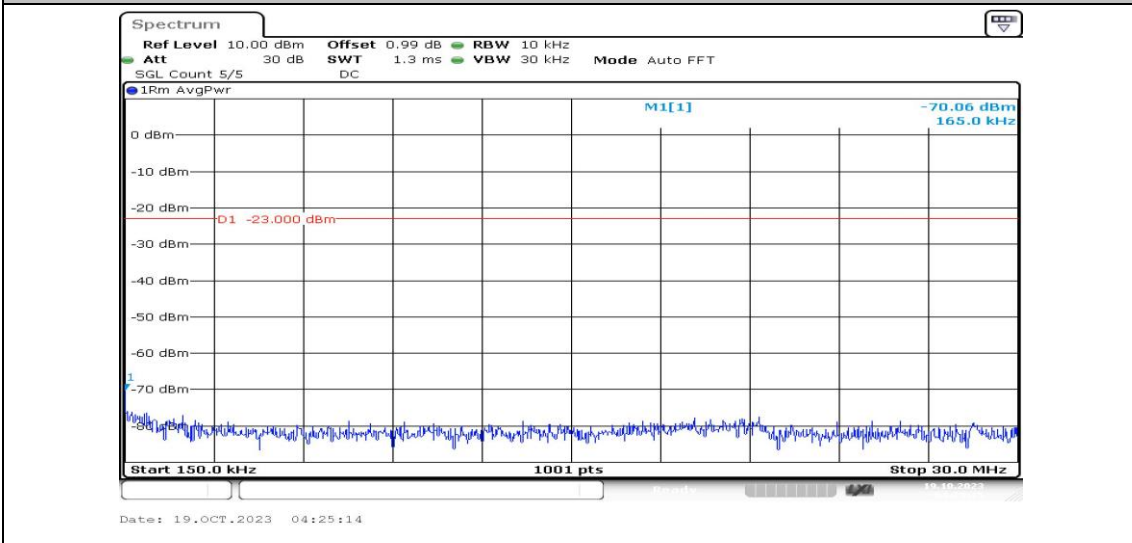

Band25-15MHz-QPSK-26115-1RB#0-Range1:0.009~0.15MHz-PASS

Band25-15MHz-QPSK-26115-1RB#0-Range2:0.15~30MHz-PASS