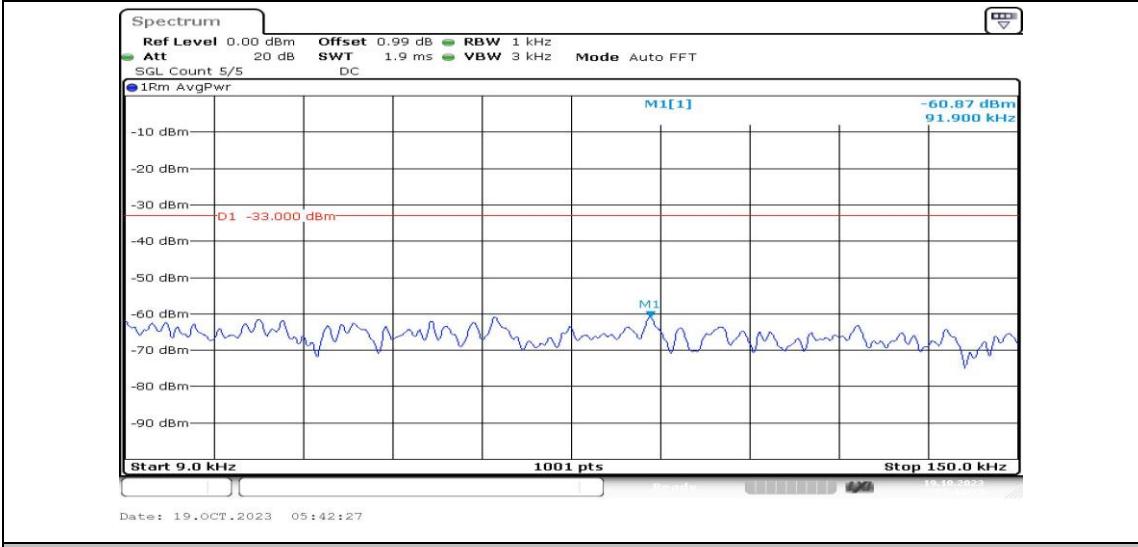

Band25-10MHz-16QAM-26090-1RB#0-Range1:0.009~0.15MHz-PASS

Band25-10MHz-16QAM-26090-1RB#0-Range2:0.15~30MHz-PASS

Band25-10MHz-16QAM-26090-1RB#0-Range3:30~1000MHz-PASS

Band25-10MHz-16QAM-26090-1RB#0-Range4:1000~20000MHz-PASS