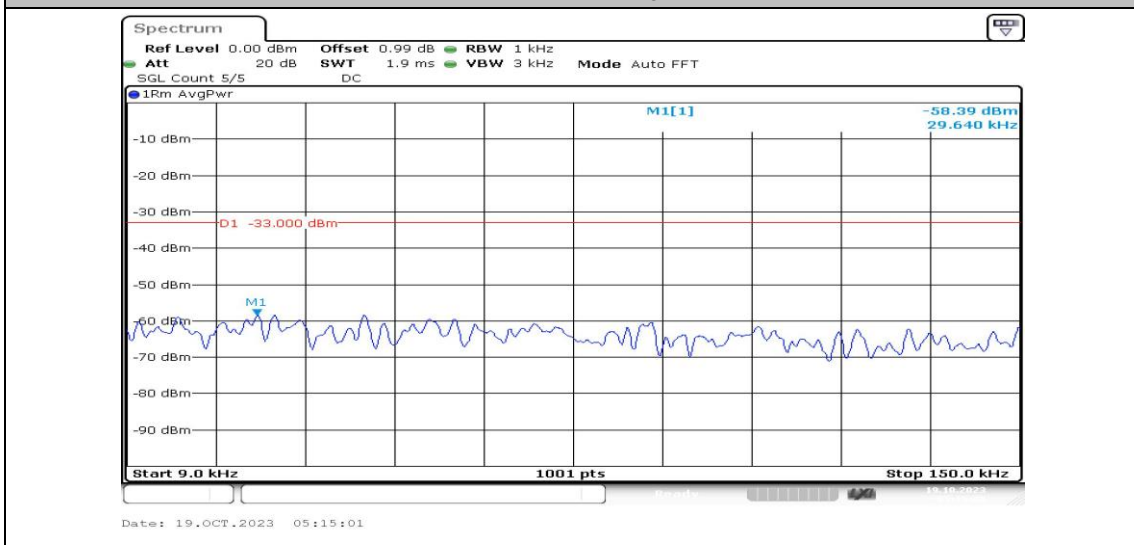

Band25-20MHz-QPSK-26140-1RB#0-Range1:0.009~0.15MHz-PASS

Band25-20MHz-QPSK-26140-1RB#0-Range2:0.15~30MHz-PASS

Band25-20MHz-QPSK-26140-1RB#0-Range3:30~1000MHz-PASS

Band25-20MHz-QPSK-26140-1RB#0-Range4:1000~20000MHz-PASS