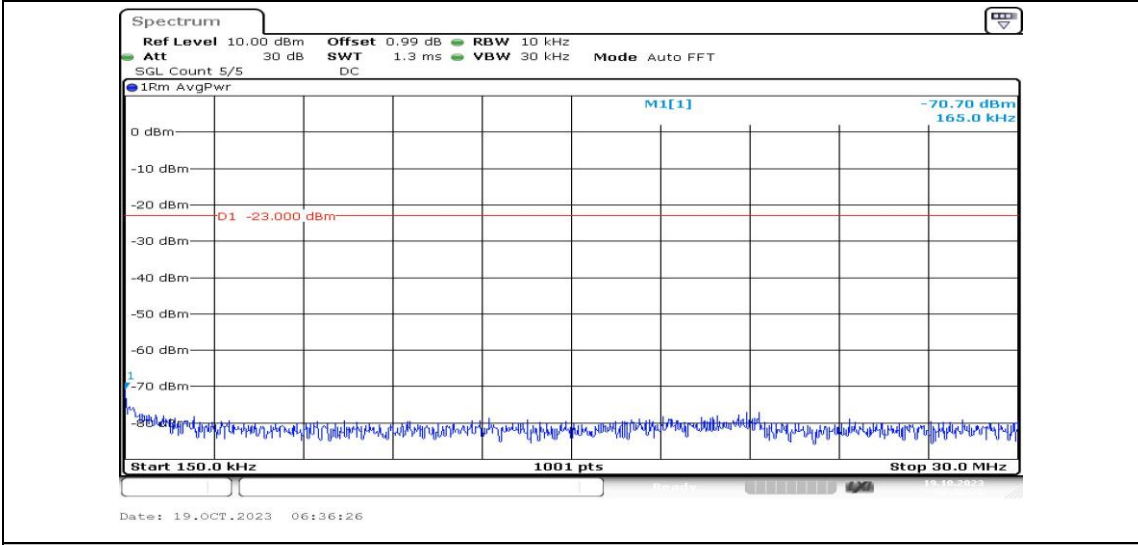

Band25-20MHz-16QAM-26140-1RB#0-Range1:0.009~0.15MHz-PASS

Band25-20MHz-16QAM-26140-1RB#0-Range2:0.15~30MHz-PASS