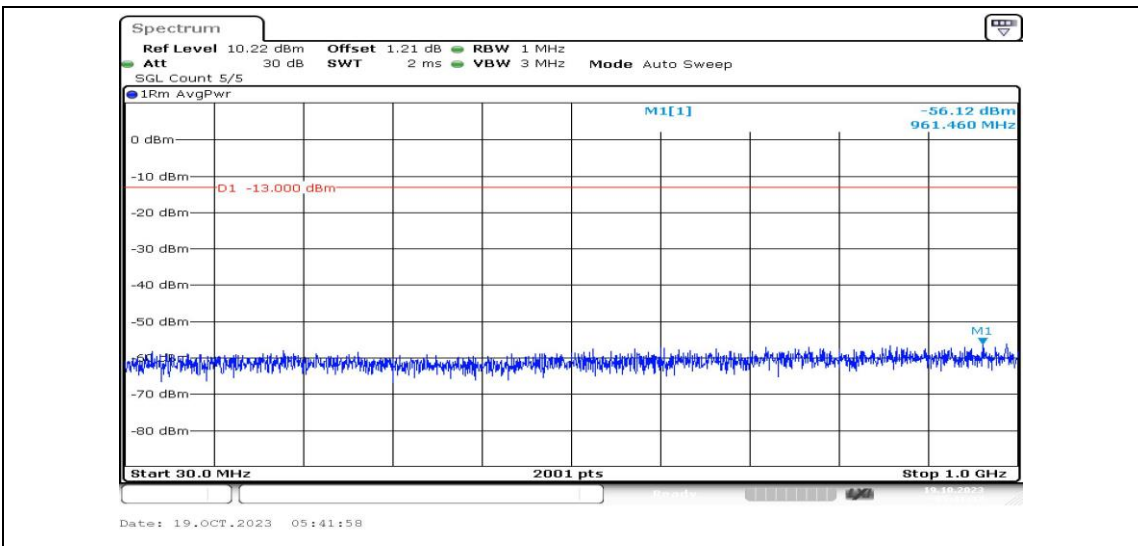

Band25-10MHz-16QAM-26090-1RB#0-Range2:0.15~30MHz-PASS

Band25-10MHz-16QAM-26090-1RB#0-Range3:30~1000MHz-PASS