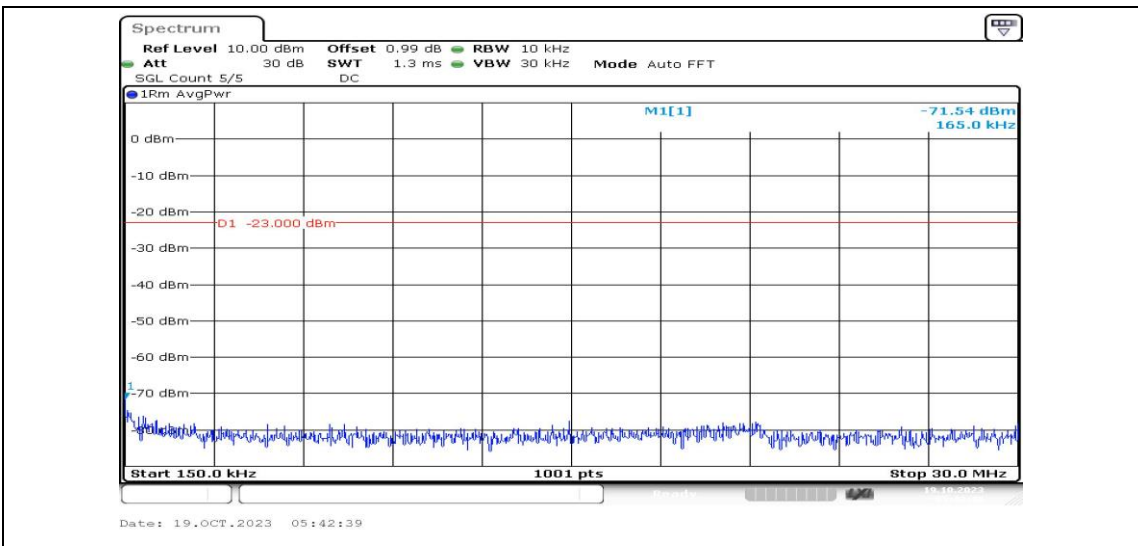

Band25-10MHz-16QAM-26365-1RB#0-Range1:0.009~0.15MHz-PASS

Band25-10MHz-16QAM-26365-1RB#0-Range2:0.15~30MHz-PASS