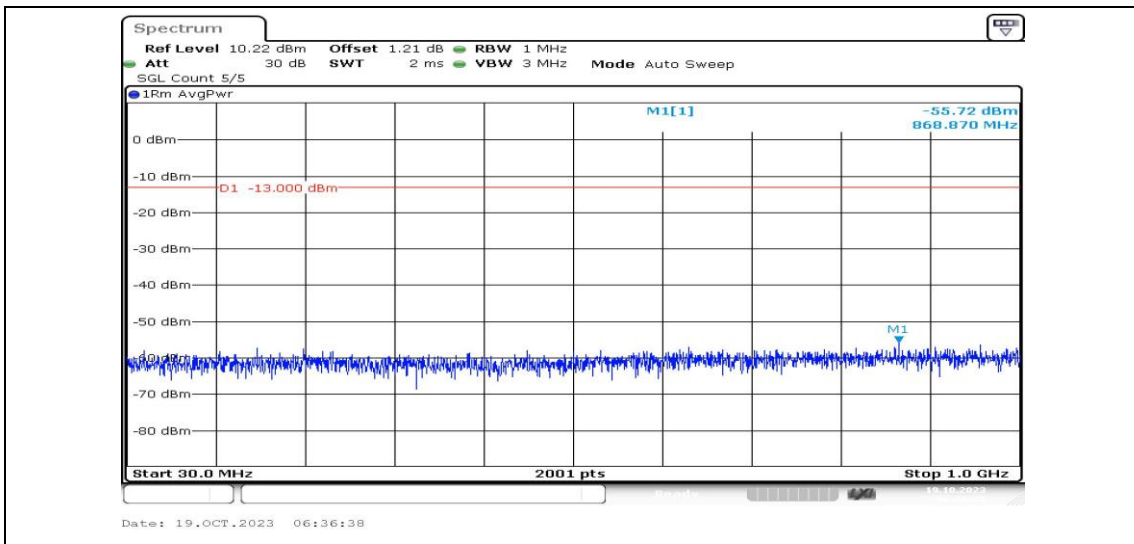

Band25-20MHz-16QAM-26140-1RB#0-Range2:0.15~30MHz-PASS

Band25-20MHz-16QAM-26140-1RB#0-Range3:30~1000MHz-PASS