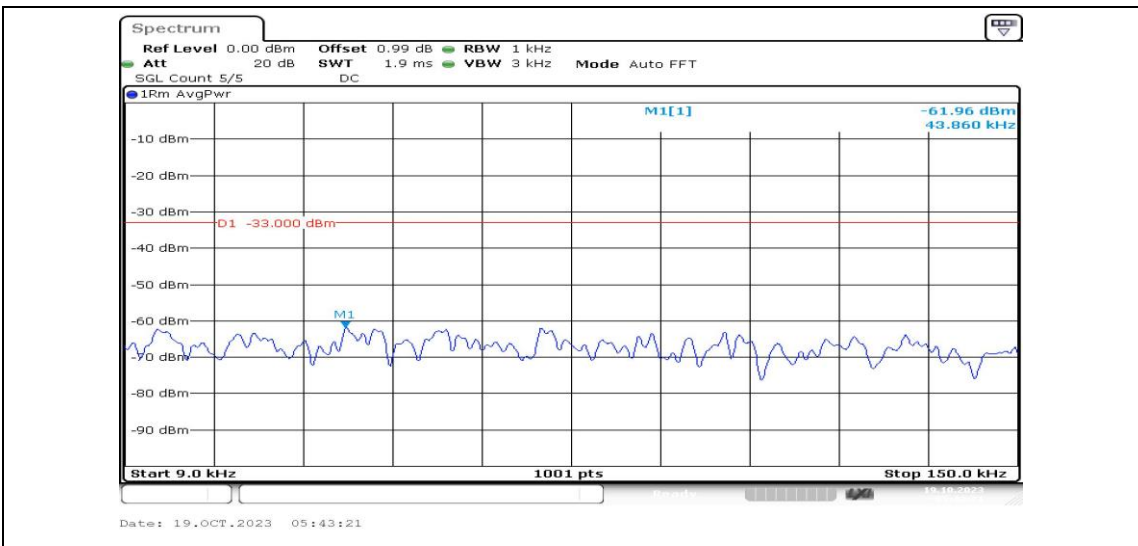

Band25-10MHz-16QAM-26365-1RB#0-Range1:0.009~0.15MHz-PASS

Band25-10MHz-16QAM-26365-1RB#0-Range2:0.15~30MHz-PASS

Band25-10MHz-16QAM-26365-1RB#0-Range3:30~100MHz-PASS

Band25-10MHz-16QAM-26365-1RB#0-Range4:1000~20000MHz-PASS