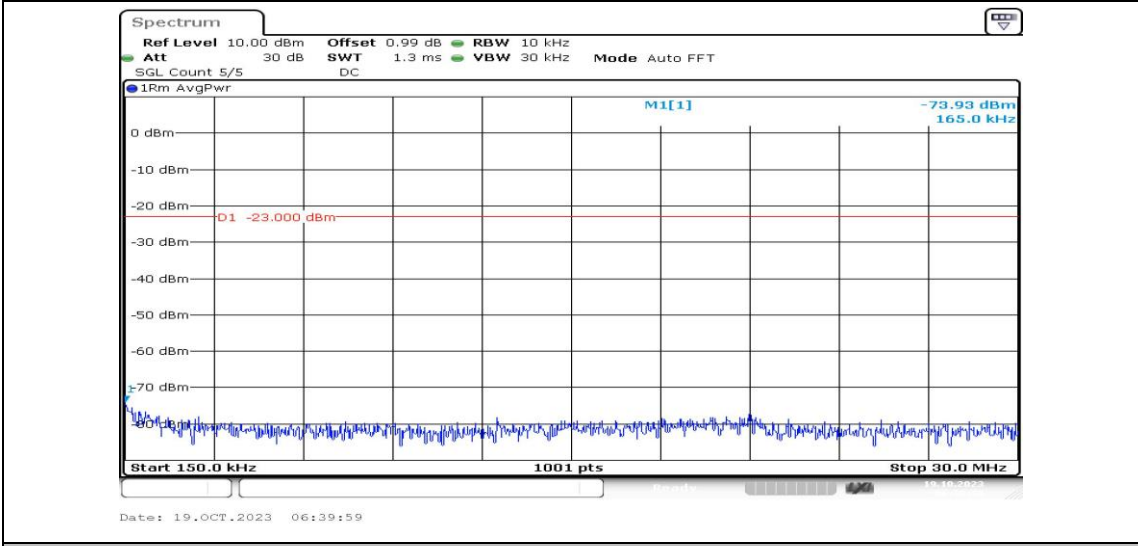

Band25-20MHz-16QAM-26590-1RB#0-Range1:0.009~0.15MHz-PASS

Band25-20MHz-16QAM-26590-1RB#0-Range2:0.15~30MHz-PASS