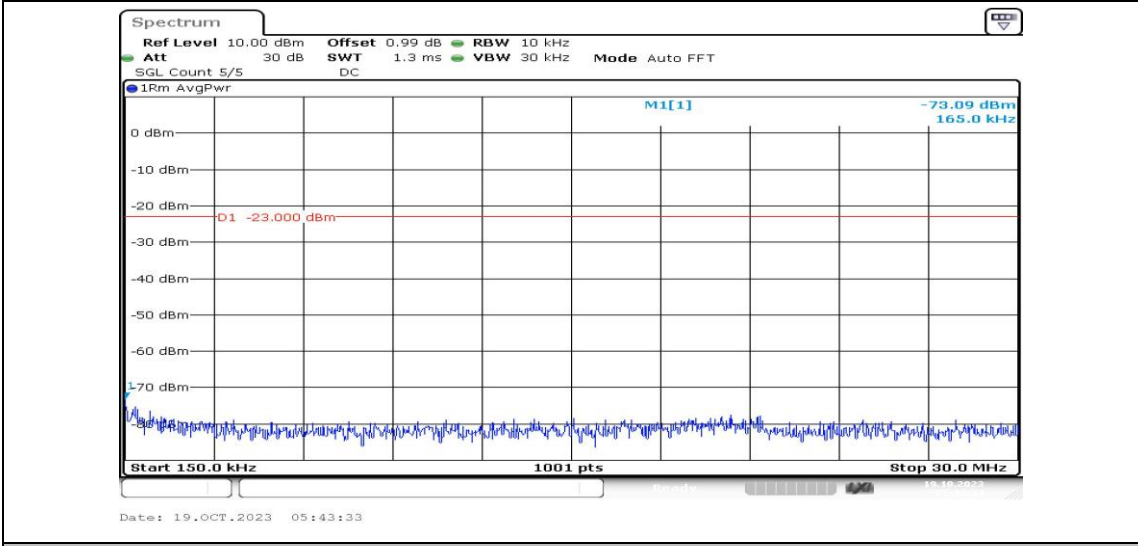

Band25-10MHz-16QAM-26640-1RB#0-Range1:0.009~0.15MHz-PASS

Band25-10MHz-16QAM-26640-1RB#0-Range2:0.15~30MHz-PASS