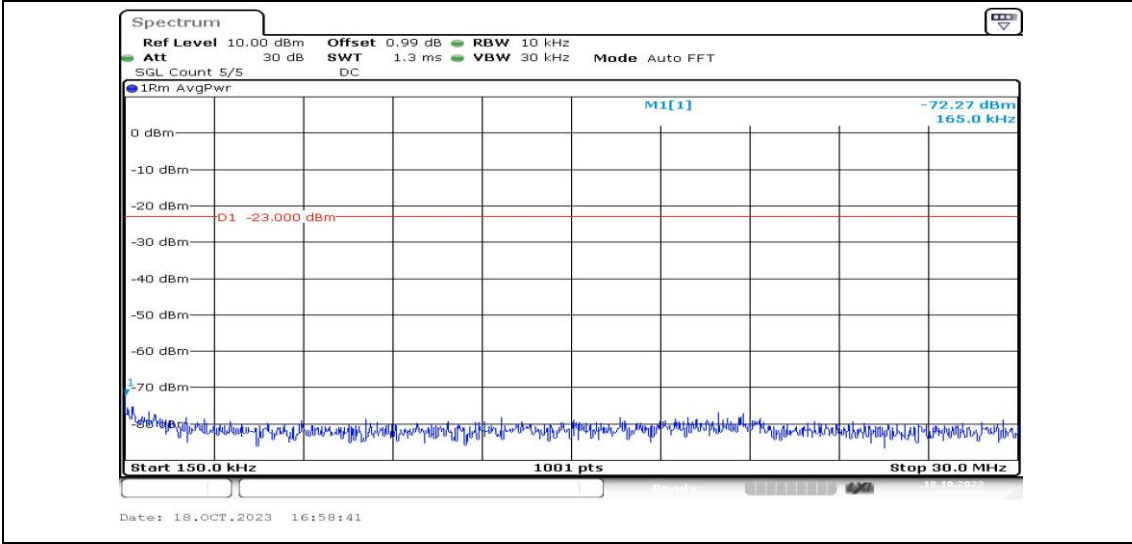

Band25-5MHz-16QAM-26665-1RB#0-Range1:0.009~0.15MHz-PASS

Band25-5MHz-16QAM-26665-1RB#0-Range2:0.15~30MHz-PASS

Band25-5MHz-16QAM-26665-1RB#0-Range3:30~1000MHz-PASS

Band25-5MHz-16QAM-26665-1RB#0-Range4:1000~20000MHz-PASS