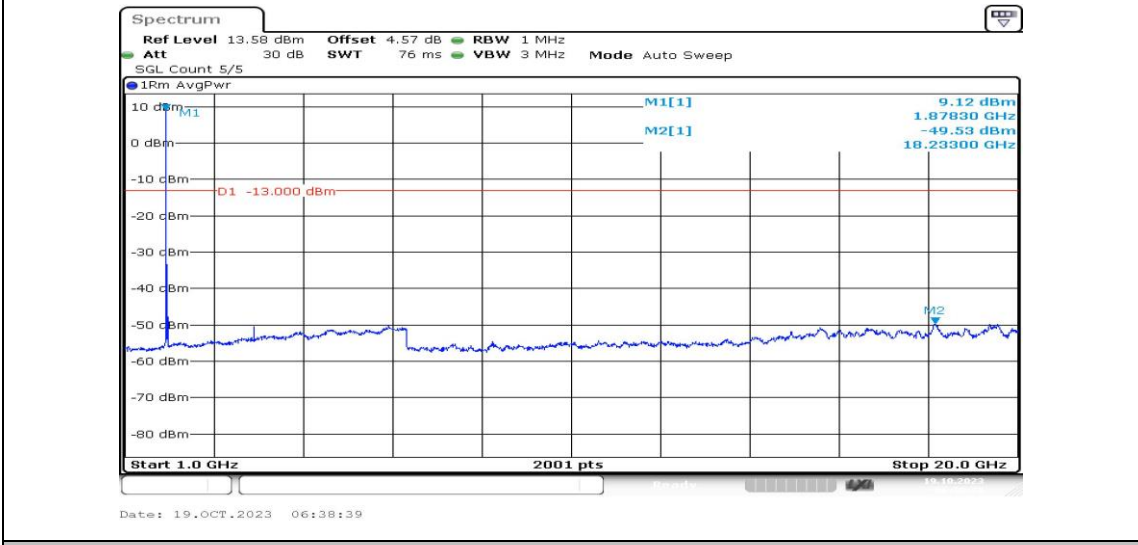

Band25-20MHz-16QAM-26365-1RB#0-Range3:30~1000MHz-PASS

Band25-20MHz-16QAM-26365-1RB#0-Range4:1000~20000MHz-PASS