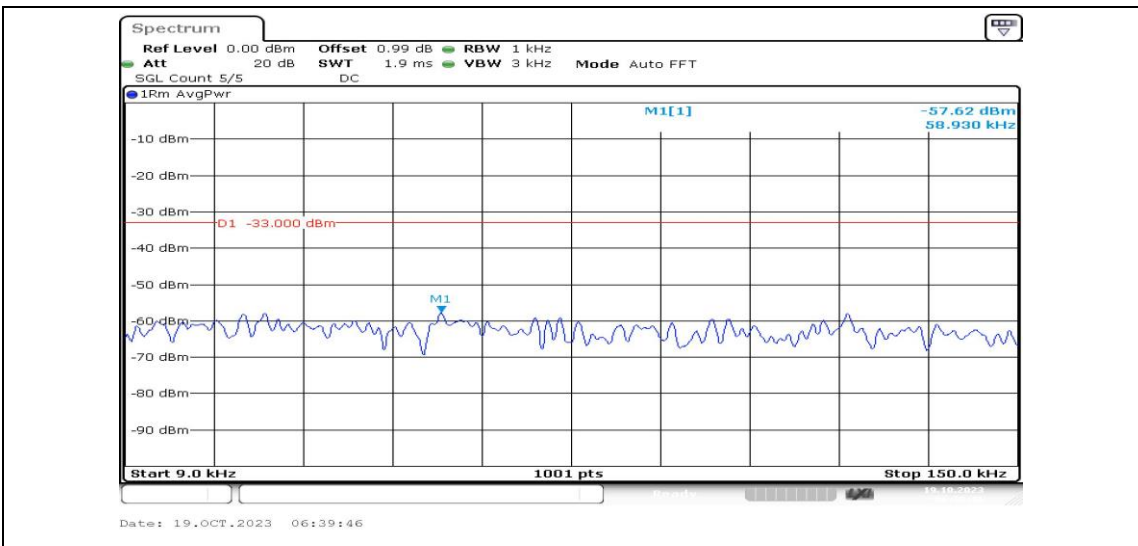

Band25-20MHz-16QAM-26365-1RB#0-Range1:0.009~0.15MHz-PASS

Band25-20MHz-16QAM-26365-1RB#0-Range2:0.15~30MHz-PASS

Band25-20MHz-16QAM-26365-1RB#0-Range3:30~1000MHz-PASS

Band25-20MHz-16QAM-26365-1RB#0-Range4:1000~20000MHz-PASS