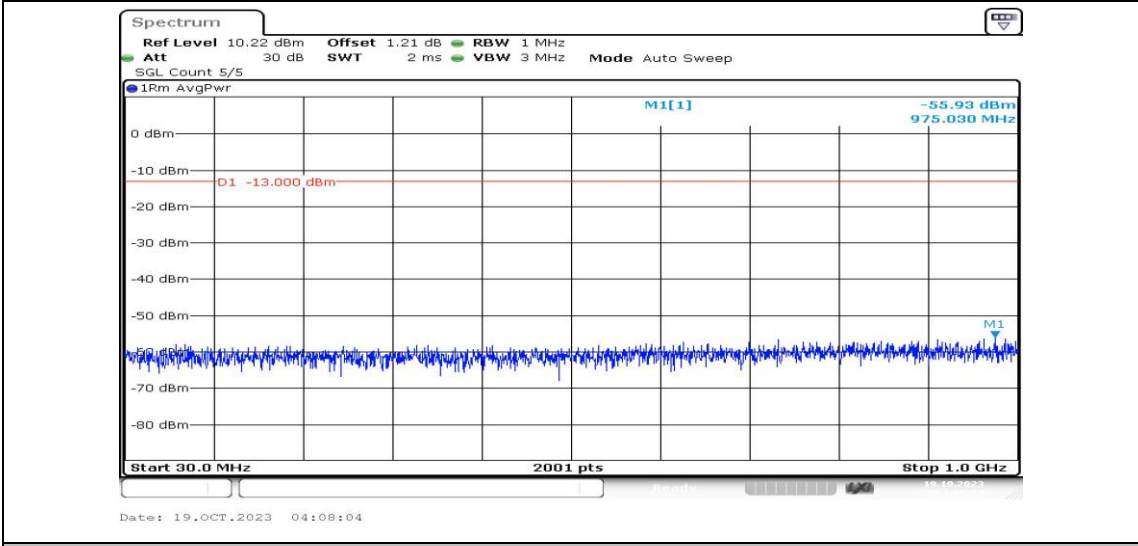

Band25-10MHz-QPSK-26365-1RB#0-Range2:0.15~30MHz-PASS

Band25-10MHz-QPSK-26365-1RB#0-Range3:30~1000MHz-PASS