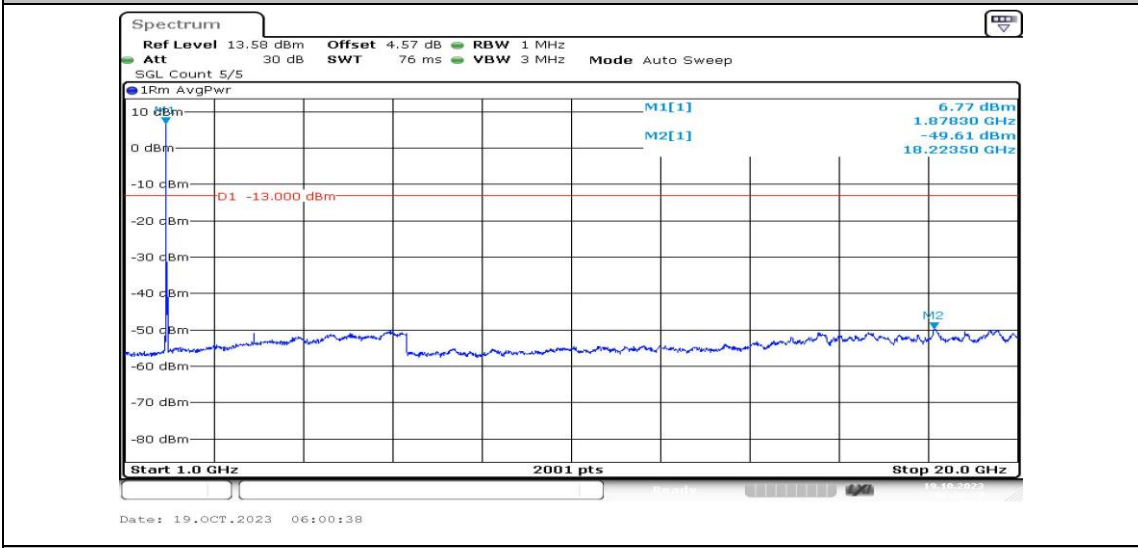

Band25-15MHz-16QAM-26365-1RB#0-Range3:30~100MHz-PASS

Band25-15MHz-16QAM-26365-1RB#0-Range4:1000~20000MHz-PASS