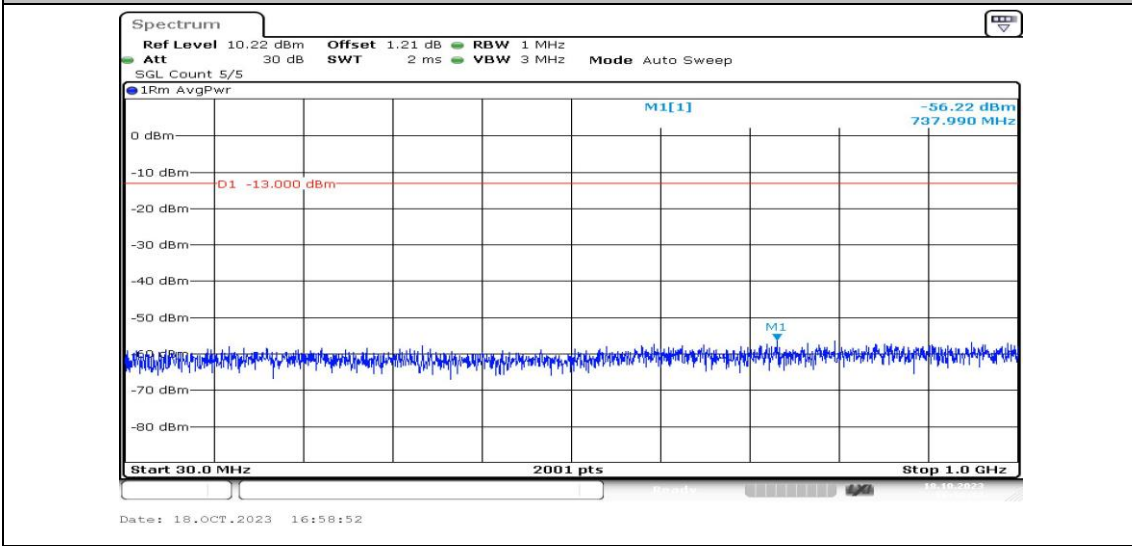

Band25-5MHz-16QAM-26665-1RB#0-Range1:0.009~0.15MHz-PASS

Band25-5MHz-16QAM-26665-1RB#0-Range2:0.15~30MHz-PASS

Band25-5MHz-16QAM-26665-1RB#0-Range3:30~1000MHz-PASS

Band25-5MHz-16QAM-26665-1RB#0-Range4:1000~20000MHz-PASS