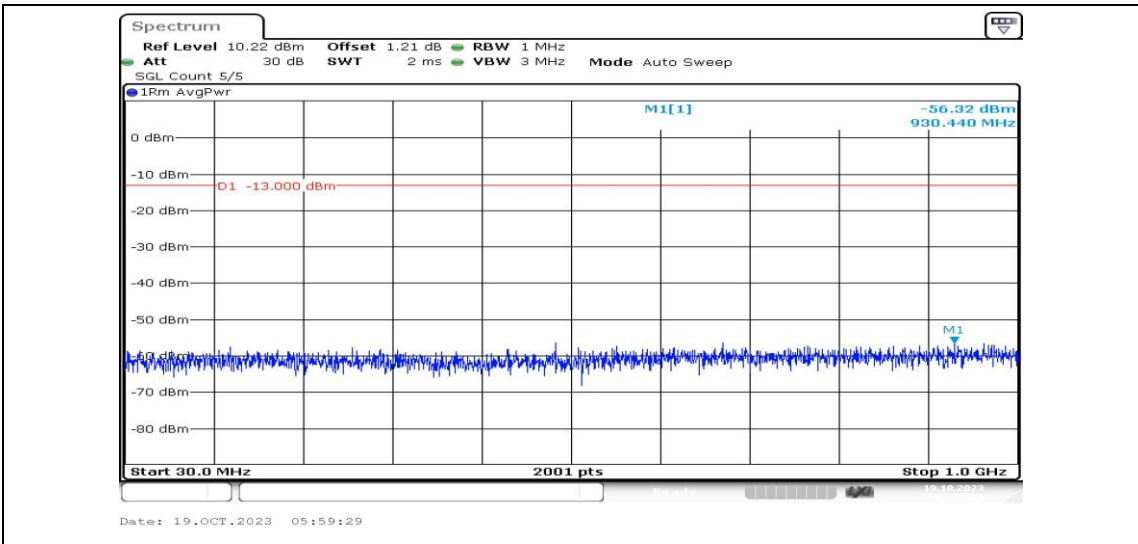

Band25-15MHz-16QAM-26115-1RB#0-Range2:0.15~30MHz-PASS

Band25-15MHz-16QAM-26115-1RB#0-Range3:30~1000MHz-PASS