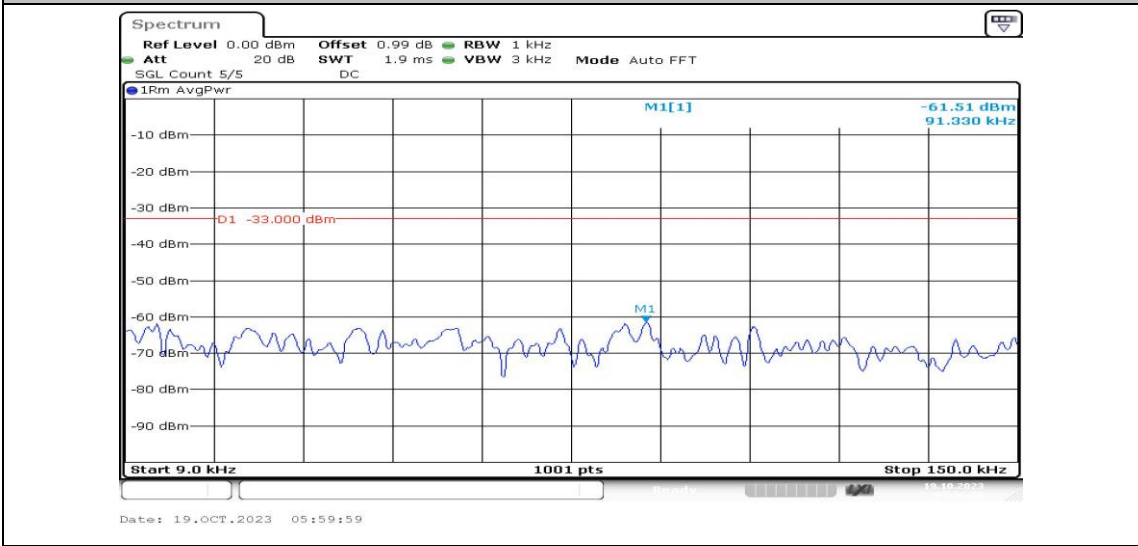

Band25-15MHz-16QAM-26115-1RB#0-Range1:0.009~0.15MHz-PASS

Band25-15MHz-16QAM-26115-1RB#0-Range2:0.15~30MHz-PASS

Band25-15MHz-16QAM-26115-1RB#0-Range3:30~1000MHz-PASS

Band25-15MHz-16QAM-26115-1RB#0-Range4:1000~20000MHz-PASS