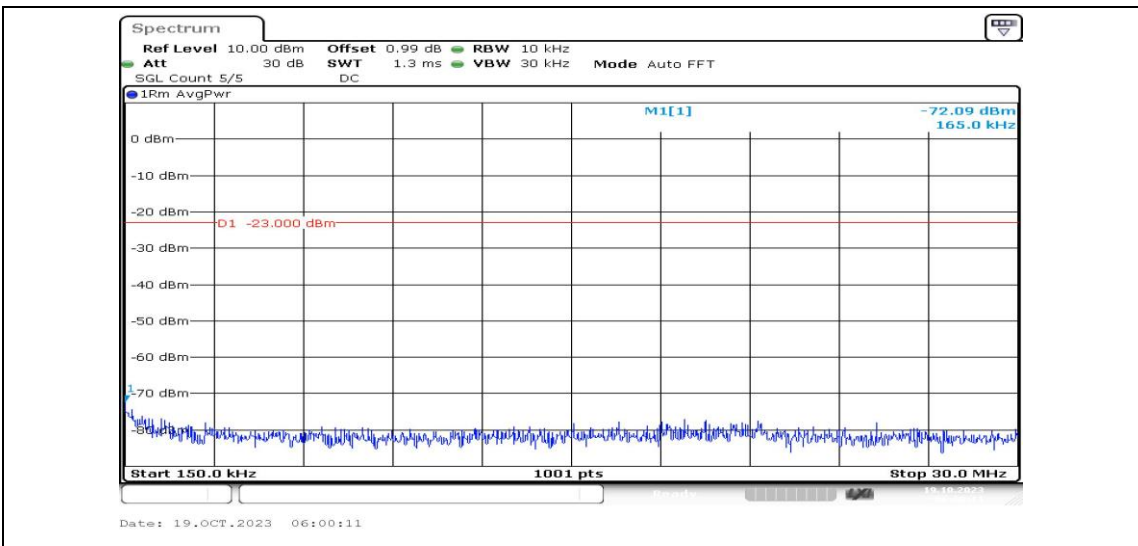

Band25-15MHz-16QAM-26365-1RB#0-Range1:0.009~0.15MHz-PASS

Band25-15MHz-16QAM-26365-1RB#0-Range2:0.15~30MHz-PASS