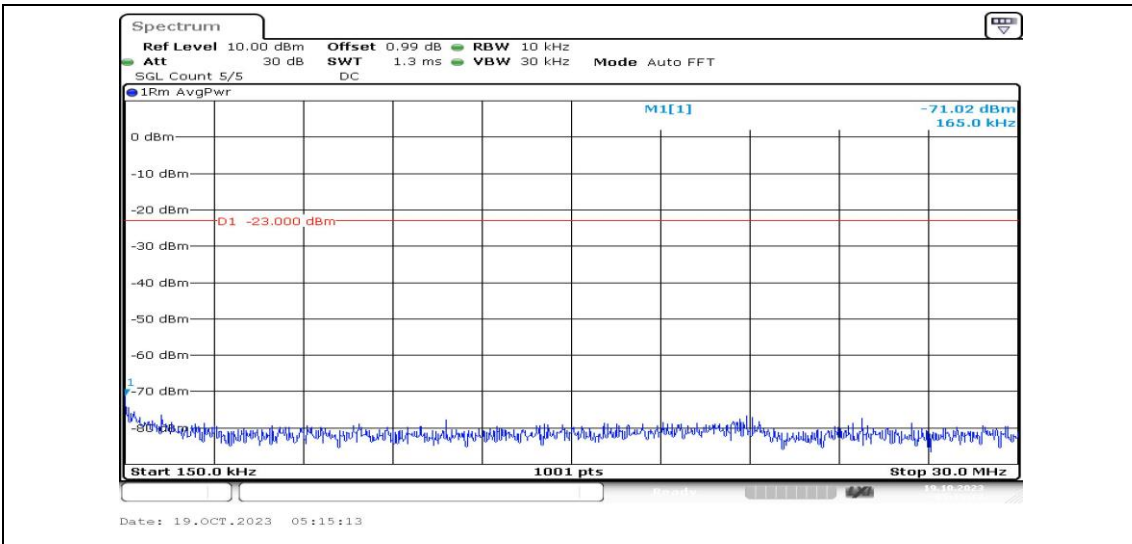

Band25-20MHz-QPSK-26365-1RB#0-Range1:0.009~0.15MHz-PASS

Band25-20MHz-QPSK-26365-1RB#0-Range2:0.15~30MHz-PASS