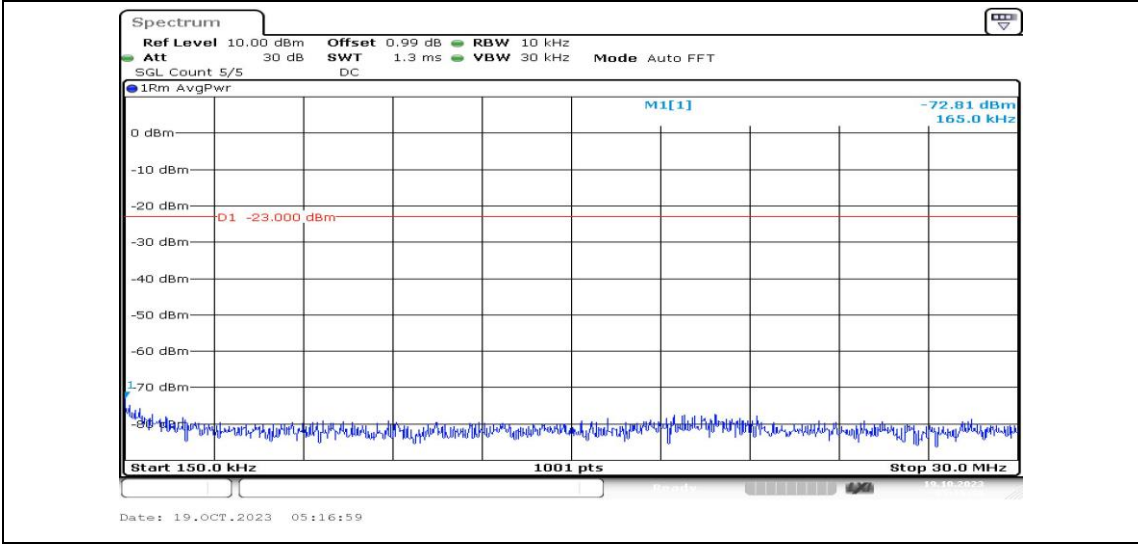

Band25-20MHz-QPSK-26590-1RB#0-Range1:0.009~0.15MHz-PASS

Band25-20MHz-QPSK-26590-1RB#0-Range2:0.15~30MHz-PASS