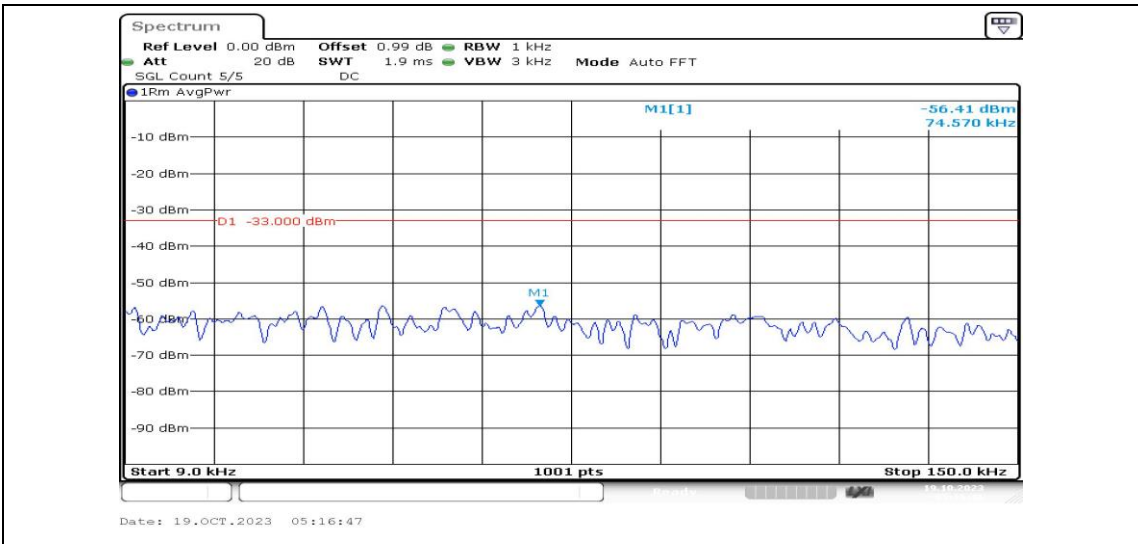

Band25-20MHz-QPSK-26365-1RB#0-Range1:0.009~0.15MHz-PASS

Band25-20MHz-QPSK-26365-1RB#0-Range2:0.15~30MHz-PASS

Band25-20MHz-QPSK-26365-1RB#0-Range3:30~1000MHz-PASS

Band25-20MHz-QPSK-26365-1RB#0-Range4:1000~20000MHz-PASS