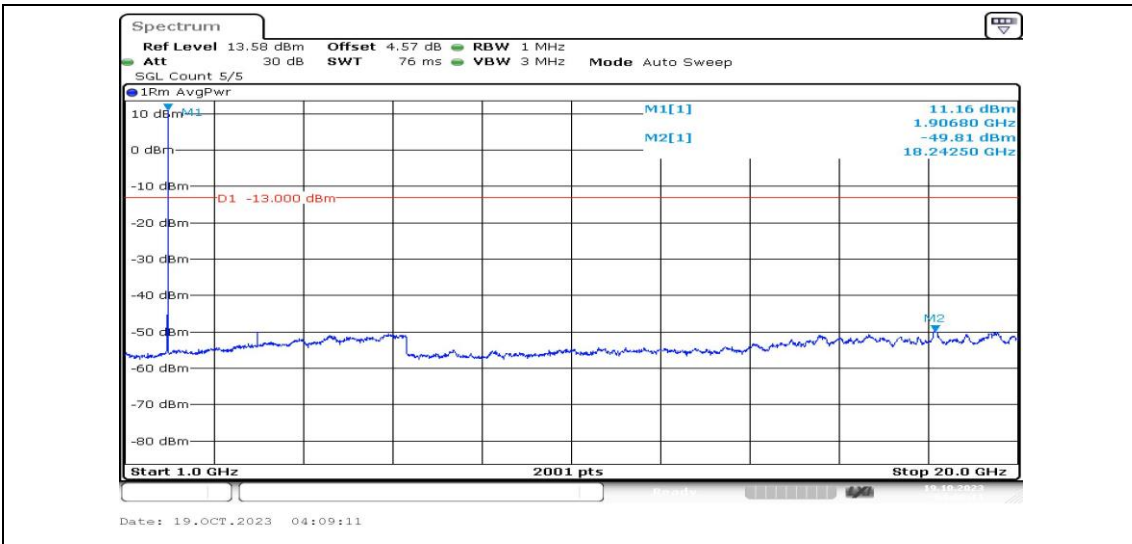

Band25-10MHz-QPSK-26640-1RB#0-Range3:30~1000MHz-PASS

Band25-10MHz-QPSK-26640-1RB#0-Range4:1000~20000MHz-PASS