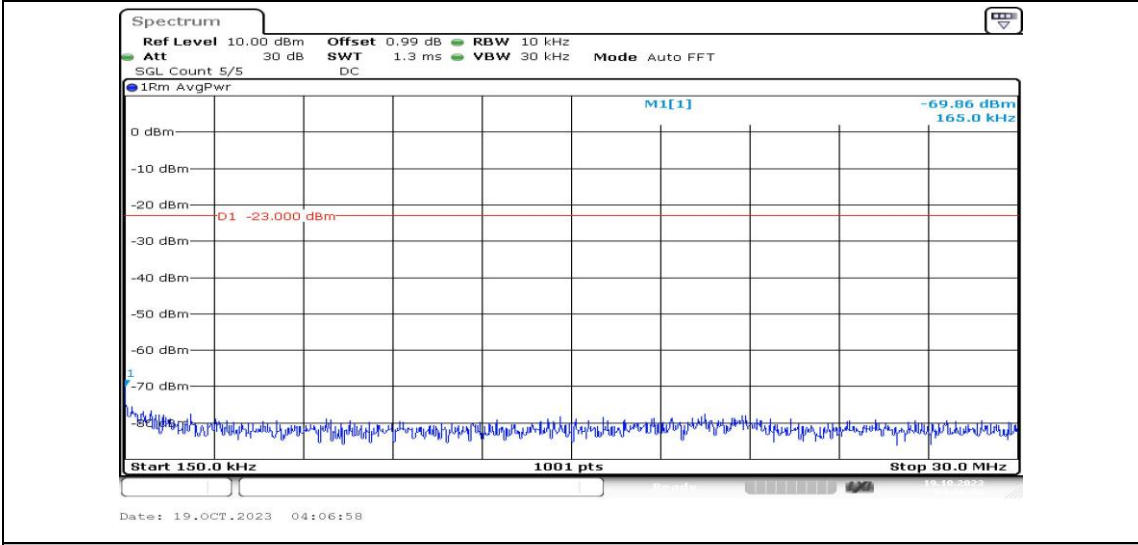

Band25-10MHz-QPSK-26090-1RB#0-Range1:0.009~0.15MHz-PASS

Band25-10MHz-QPSK-26090-1RB#0-Range2:0.15~30MHz-PASS