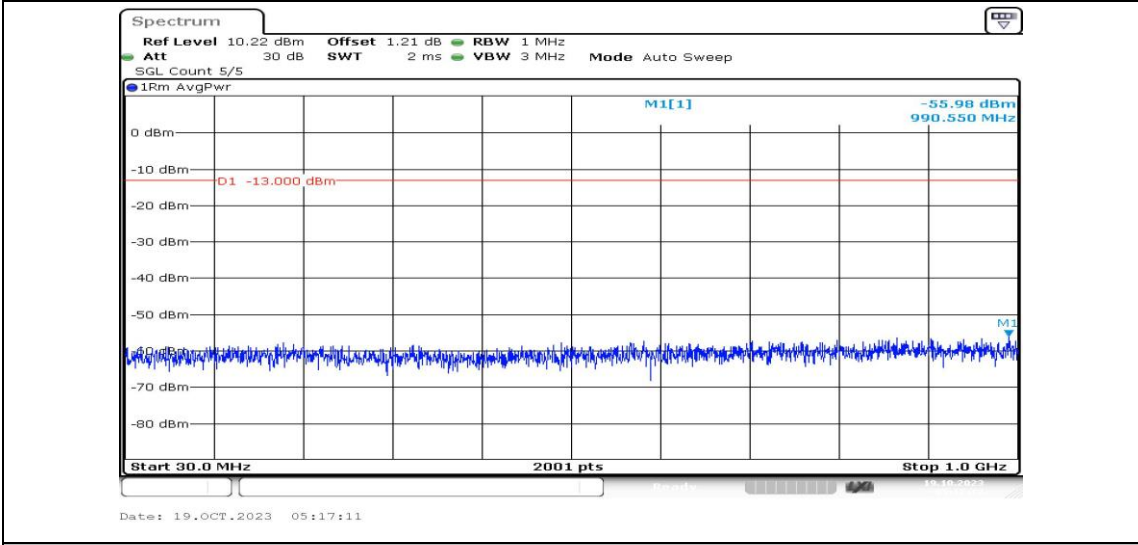

Band25-20MHz-QPSK-26590-1RB#0-Range2:0.15~30MHz-PASS

Band25-20MHz-QPSK-26590-1RB#0-Range3:30~1000MHz-PASS