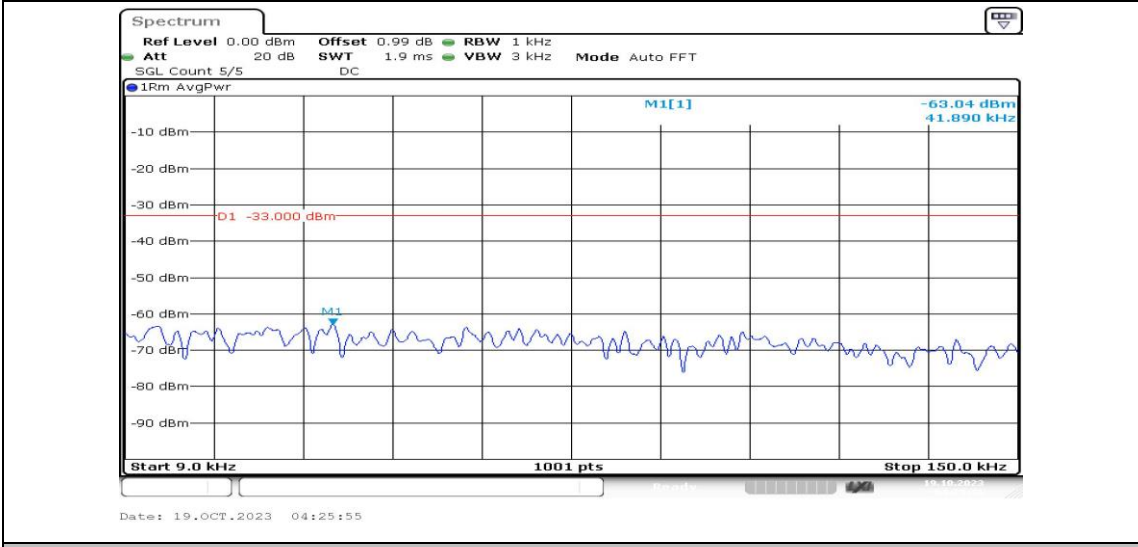

Band25-15MHz-QPSK-26115-1RB#0-Range1:0.009~0.15MHz-PASS

Band25-15MHz-QPSK-26115-1RB#0-Range2:0.15~30MHz-PASS

Band25-15MHz-QPSK-26115-1RB#0-Range3:30~1000MHz-PASS

Band25-15MHz-QPSK-26115-1RB#0-Range4:1000~20000MHz-PASS