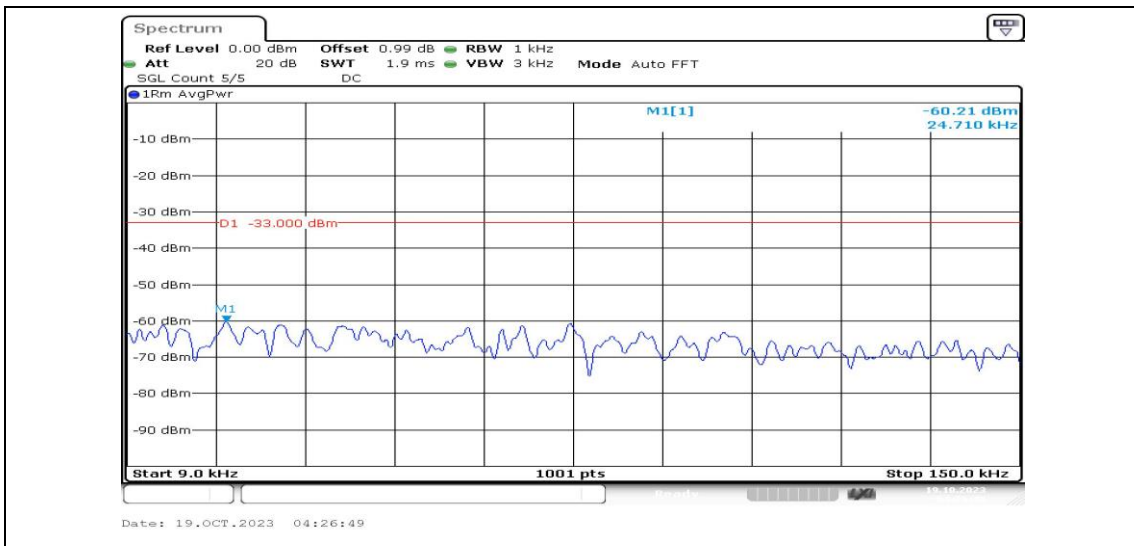

Band25-15MHz-QPSK-26365-1RB#0-Range1:0.009~0.15MHz-PASS

Band25-15MHz-QPSK-26365-1RB#0-Range2:0.15~30MHz-PASS

Band25-15MHz-QPSK-26365-1RB#0-Range3:30~1000MHz-PASS

Band25-15MHz-QPSK-26365-1RB#0-Range4:1000~20000MHz-PASS