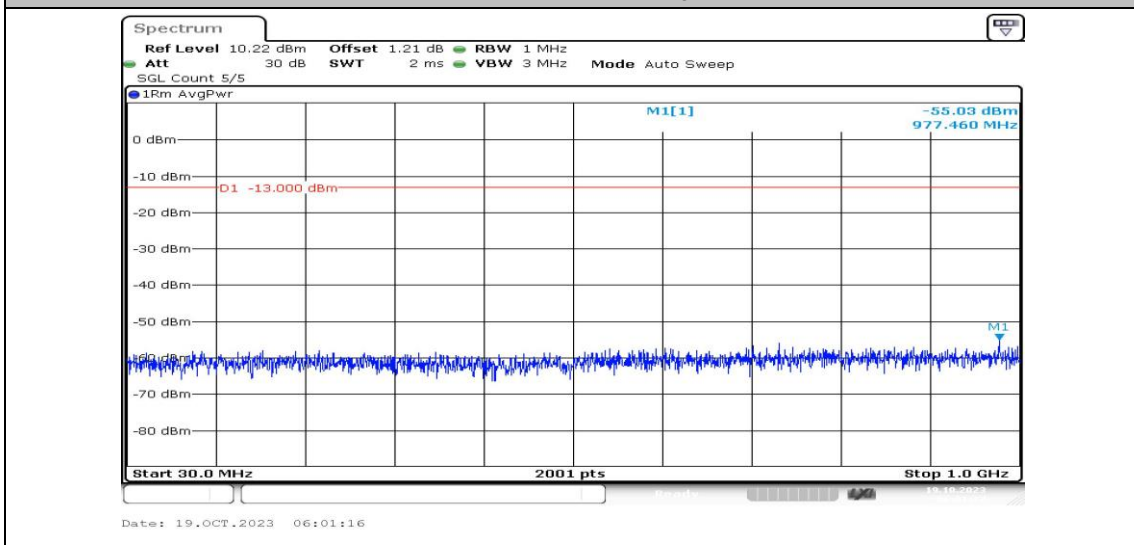

Band25-15MHz-16QAM-26615-1RB#0-Range2:0.15~30MHz-PASS

Band25-15MHz-16QAM-26615-1RB#0-Range3:30~1000MHz-PASS