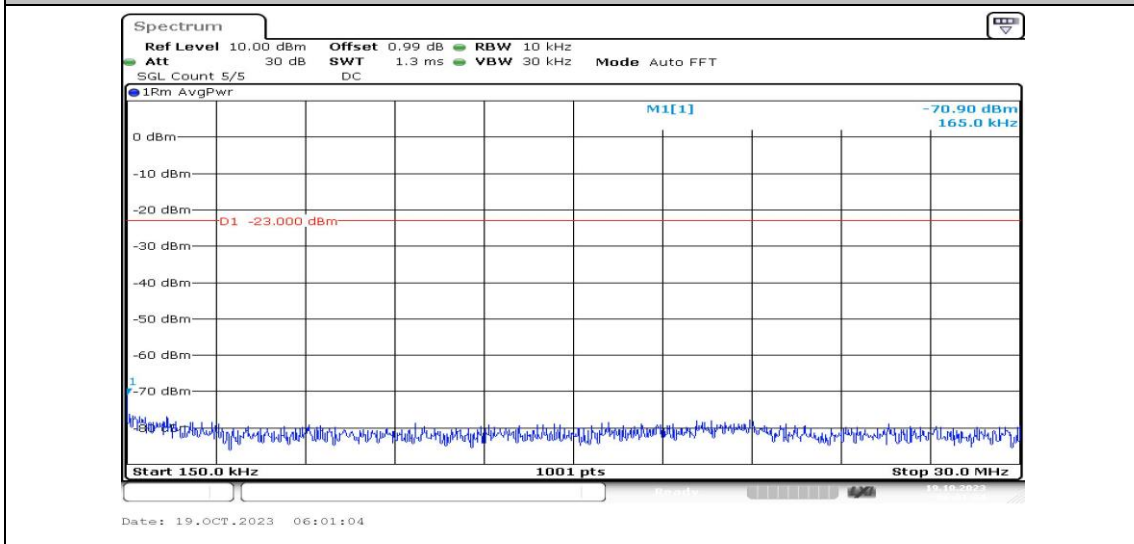

Band25-15MHz-16QAM-26615-1RB#0-Range1:0.009~0.15MHz-PASS

Band25-15MHz-16QAM-26615-1RB#0-Range2:0.15~30MHz-PASS