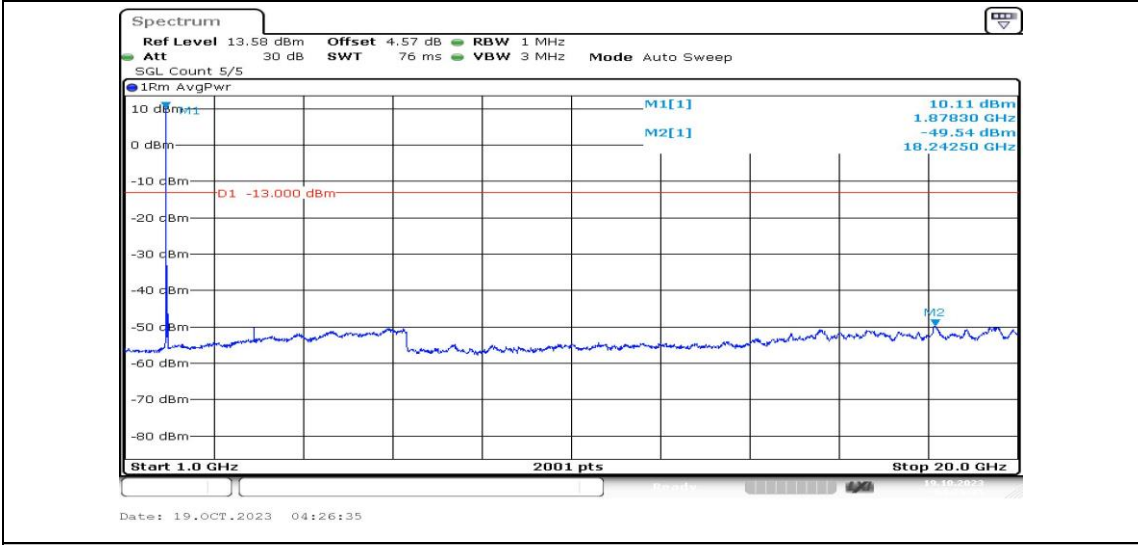

Band25-15MHz-QPSK-26365-1RB#0-Range3:30~1000MHz-PASS

Band25-15MHz-QPSK-26365-1RB#0-Range4:1000~20000MHz-PASS