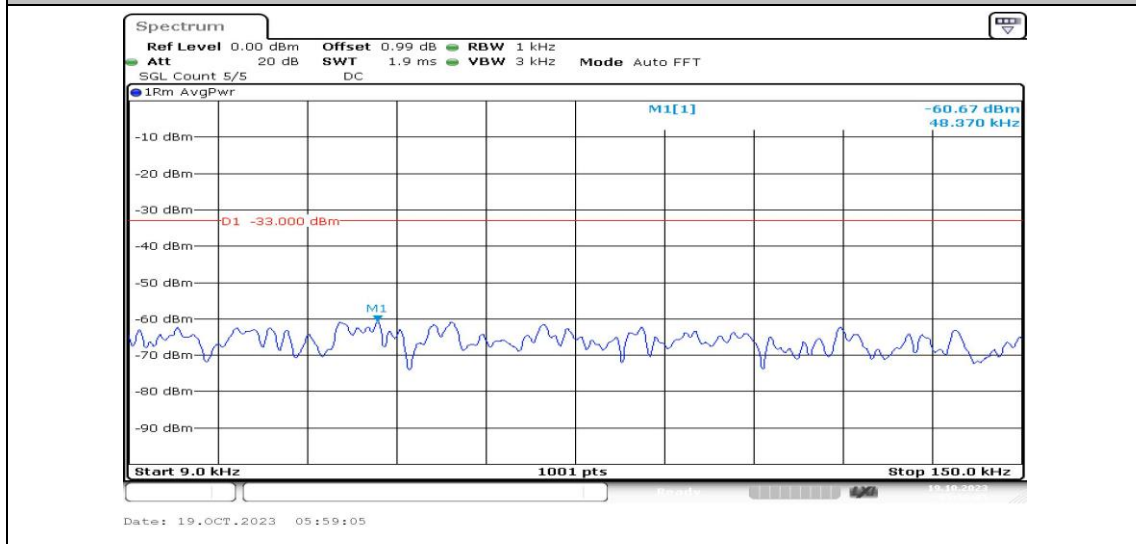

Band25-10MHz-16QAM-26640-1RB#0-Range1:0.009~0.15MHz-PASS

Band25-10MHz-16QAM-26640-1RB#0-Range2:0.15~30MHz-PASS

Band25-10MHz-16QAM-26640-1RB#0-Range3:30~1000MHz-PASS

Band25-10MHz-16QAM-26640-1RB#0-Range4:1000~20000MHz-PASS