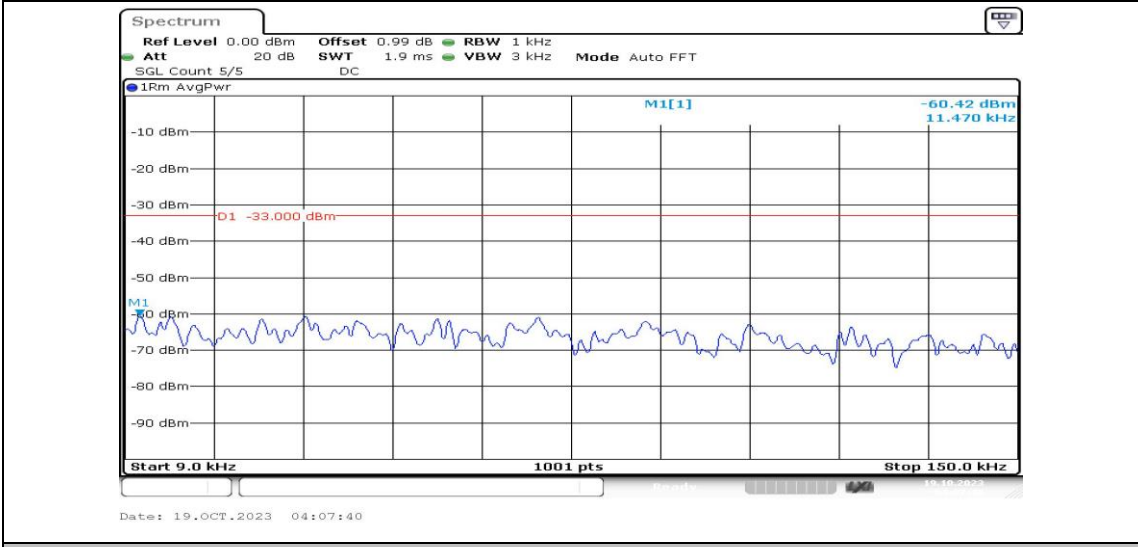

Band25-10MHz-QPSK-26090-1RB#0-Range1:0.009~0.15MHz-PASS

Band25-10MHz-QPSK-26090-1RB#0-Range2:0.15~30MHz-PASS

Band25-10MHz-QPSK-26090-1RB#0-Range3:30~1000MHz-PASS

Band25-10MHz-QPSK-26090-1RB#0-Range4:1000~20000MHz-PASS