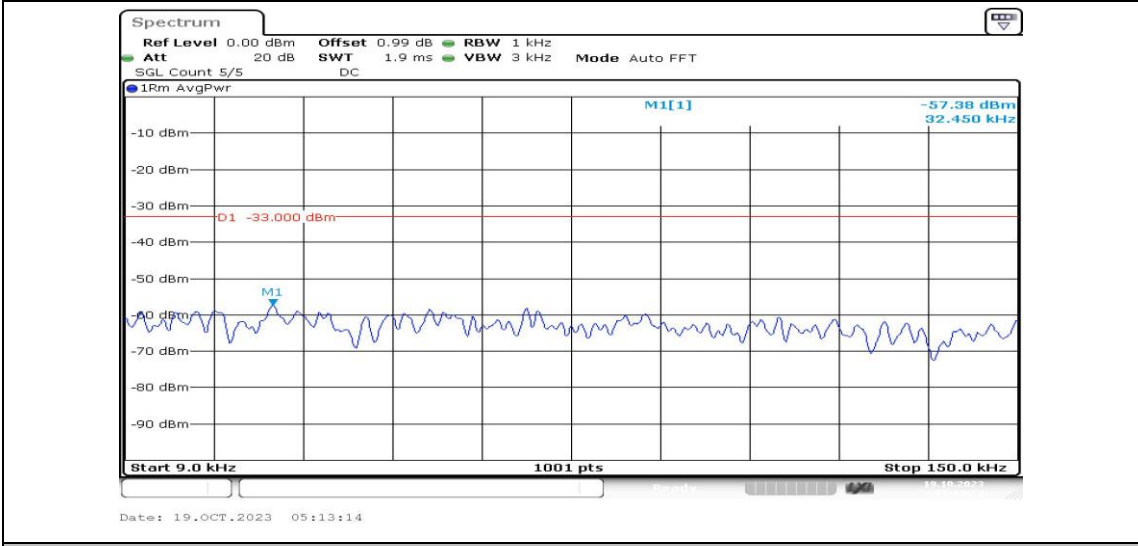

Band25-15MHz-QPSK-26615-1RB#0-Range1:0.009~0.15MHz-PASS

Band25-15MHz-QPSK-26615-1RB#0-Range2:0.15~30MHz-PASS

Band25-15MHz-QPSK-26615-1RB#0-Range3:30~1000MHz-PASS

Band25-15MHz-QPSK-26615-1RB#0-Range4:1000~20000MHz-PASS