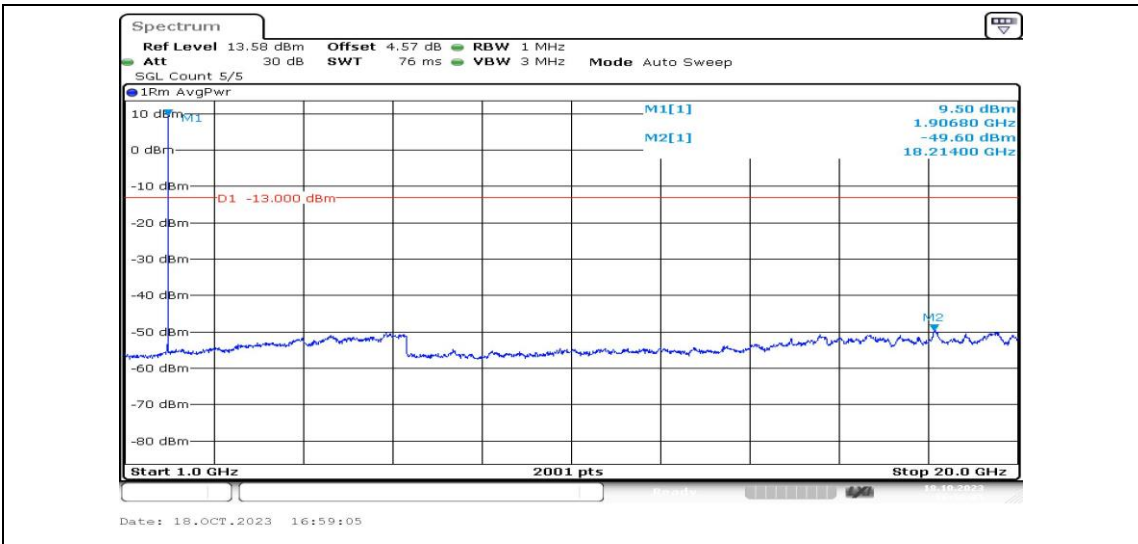

Band25-5MHz-16QAM-26665-1RB#0-Range1:0.009~0.15MHz-PASS

Band25-5MHz-16QAM-26665-1RB#0-Range2:0.15~30MHz-PASS

Band25-5MHz-16QAM-26665-1RB#0-Range3:30~1000MHz-PASS

Band25-5MHz-16QAM-26665-1RB#0-Range4:1000~20000MHz-PASS