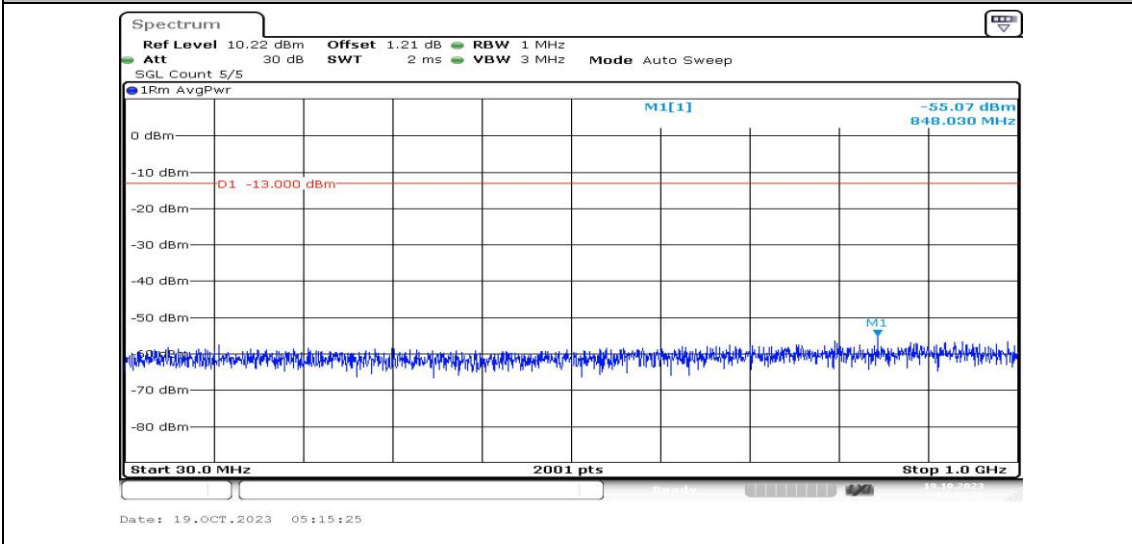

Band25-20MHz-QPSK-26365-1RB#0-Range2:0.15~30MHz-PASS

Band25-20MHz-QPSK-26365-1RB#0-Range3:30~1000MHz-PASS