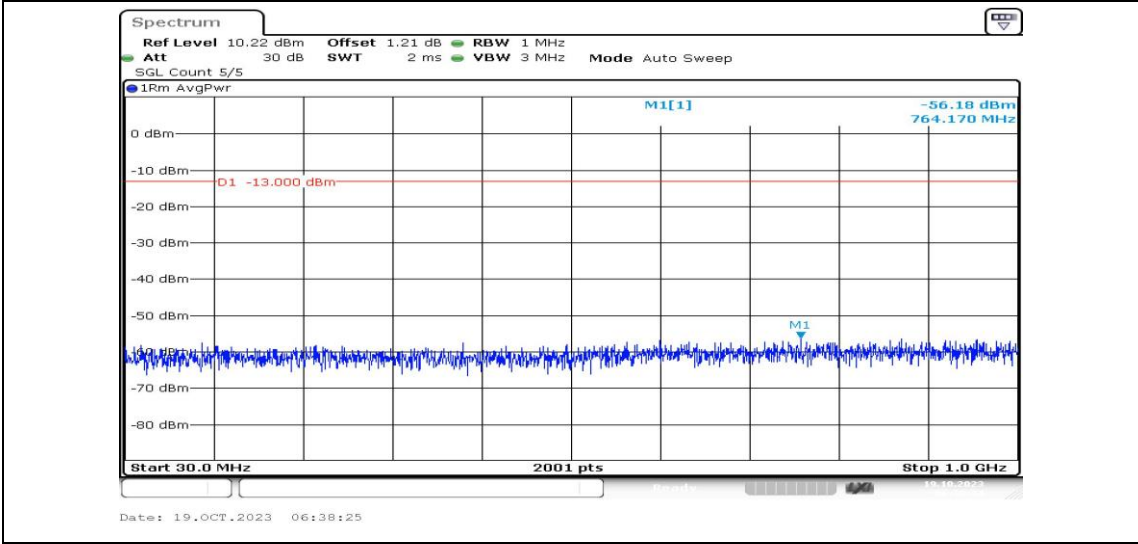

Band25-20MHz-16QAM-26365-1RB#0-Range2:0.15~30MHz-PASS

Band25-20MHz-16QAM-26365-1RB#0-Range3:30~1000MHz-PASS