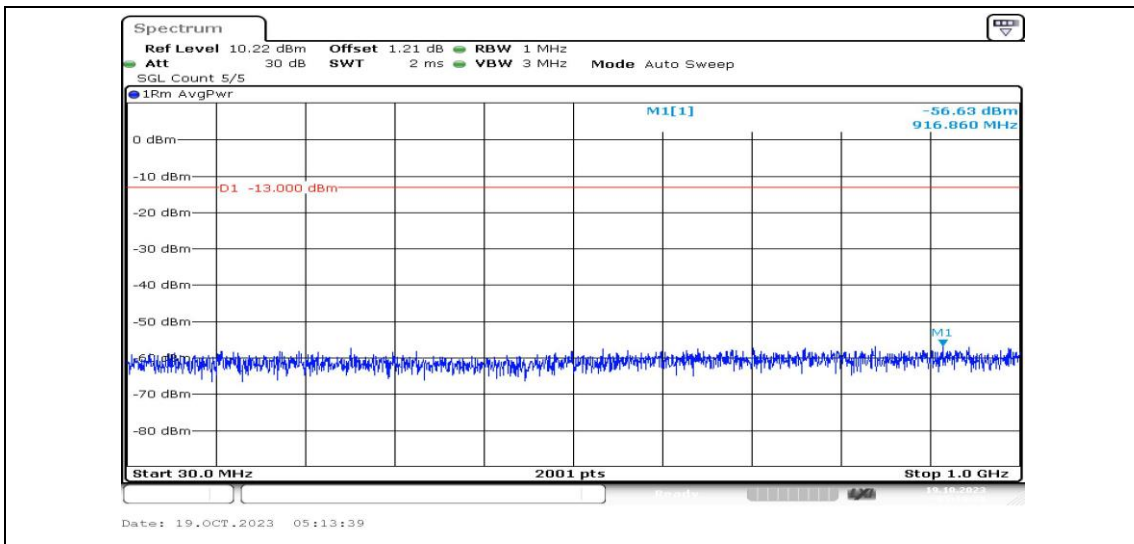

Band25-20MHz-QPSK-26140-1RB#0-Range2:0.15~30MHz-PASS

Band25-20MHz-QPSK-26140-1RB#0-Range3:30~1000MHz-PASS