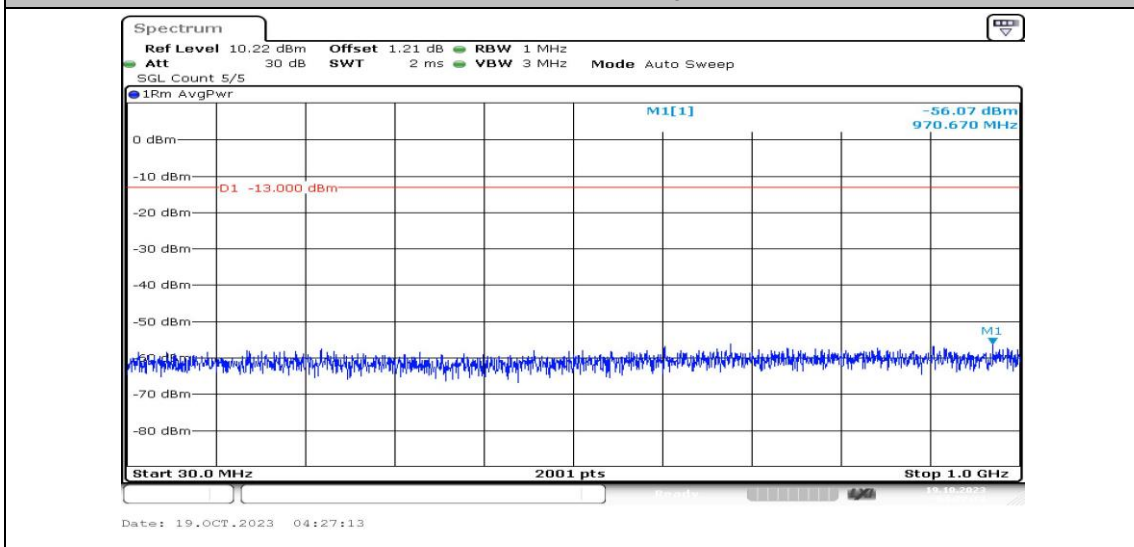

Band25-15MHz-QPSK-26615-1RB#0-Range2:0.15~30MHz-PASS

Band25-15MHz-QPSK-26615-1RB#0-Range3:30~1000MHz-PASS