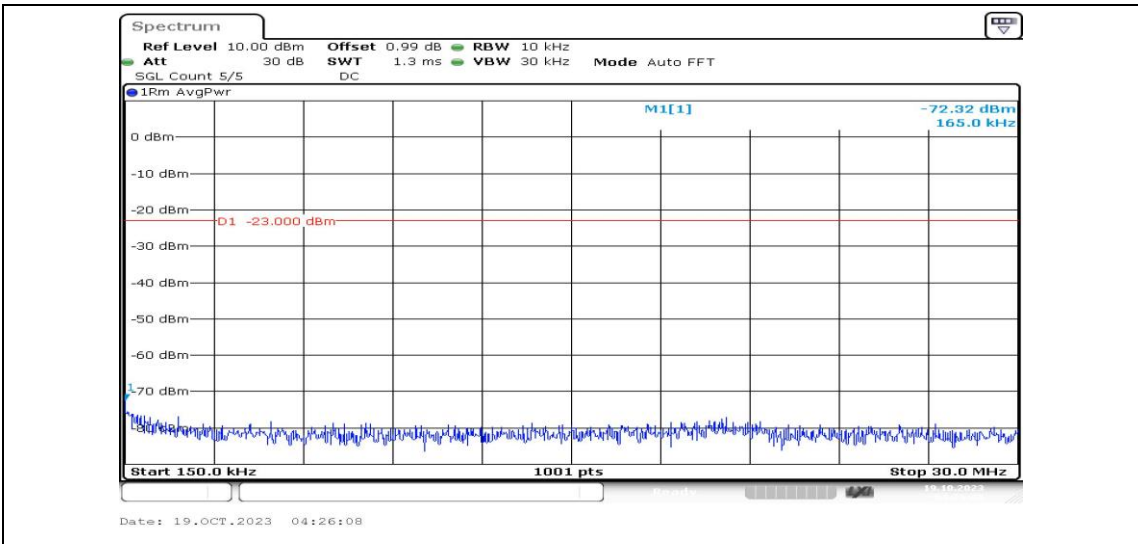

Band25-15MHz-QPSK-26365-1RB#0-Range1:0.009~0.15MHz-PASS

Band25-15MHz-QPSK-26365-1RB#0-Range2:0.15~30MHz-PASS