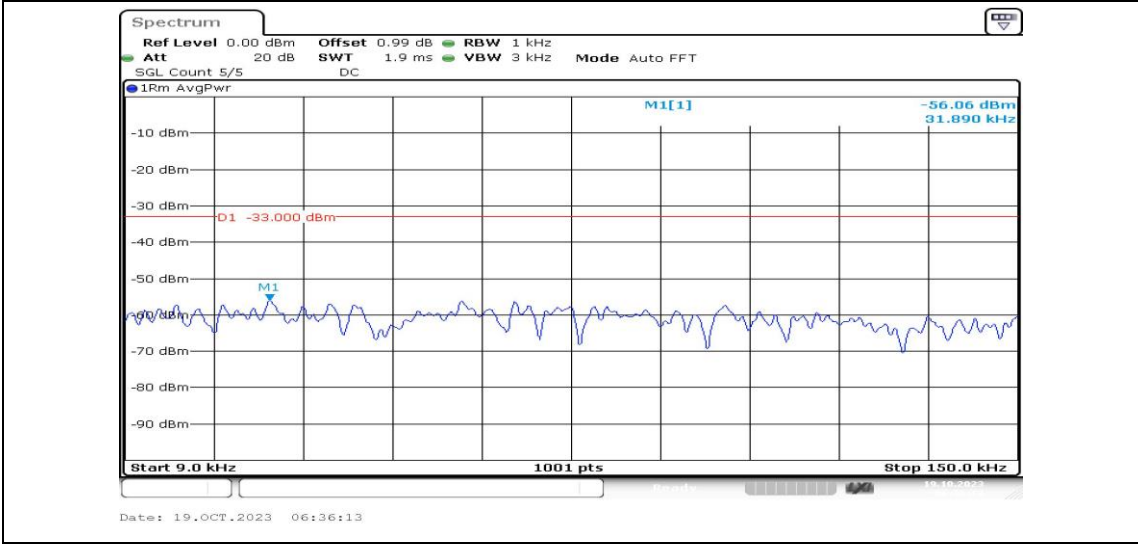

Band25-15MHz-16QAM-26615-1RB#0-Range1:0.009~0.15MHz-PASS

Band25-15MHz-16QAM-26615-1RB#0-Range2:0.15~30MHz-PASS

Band25-15MHz-16QAM-26615-1RB#0-Range3:30~1000MHz-PASS

Band25-15MHz-16QAM-26615-1RB#0-Range4:1000~20000MHz-PASS