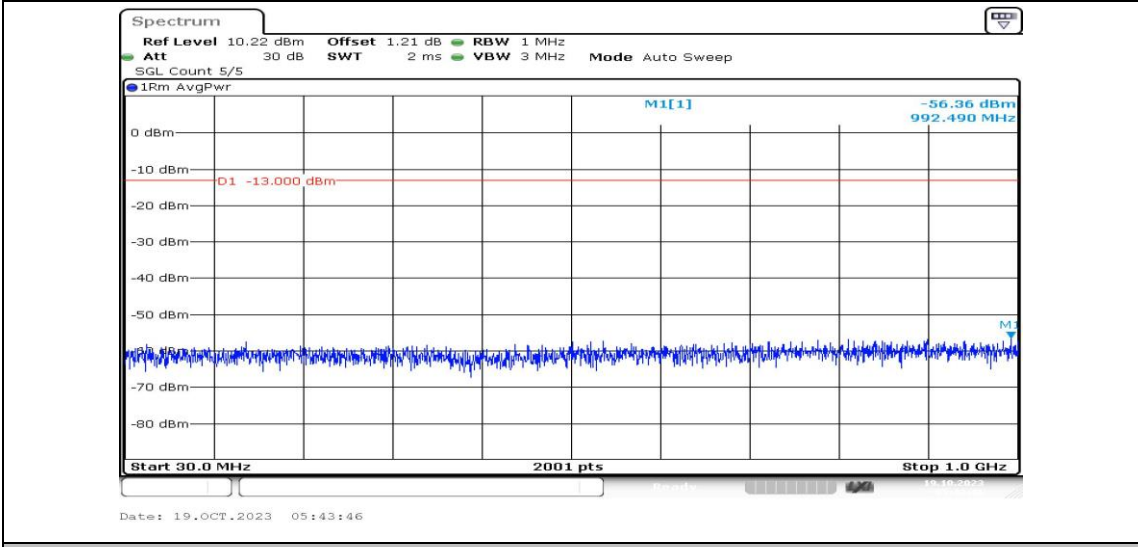

Band25-10MHz-16QAM-26640-1RB#0-Range2:0.15~30MHz-PASS

Band25-10MHz-16QAM-26640-1RB#0-Range3:30~1000MHz-PASS