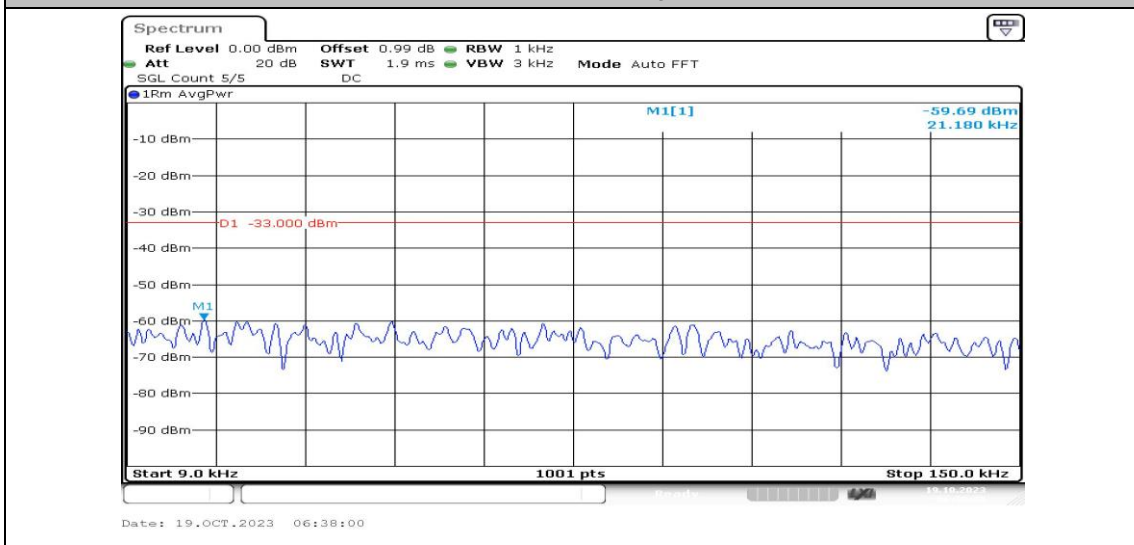

Band25-20MHz-16QAM-26140-1RB#0-Range1:0.009~0.15MHz-PASS

Band25-20MHz-16QAM-26140-1RB#0-Range2:0.15~30MHz-PASS

Band25-20MHz-16QAM-26140-1RB#0-Range3:30~1000MHz-PASS

Band25-20MHz-16QAM-26140-1RB#0-Range4:1000~20000MHz-PASS