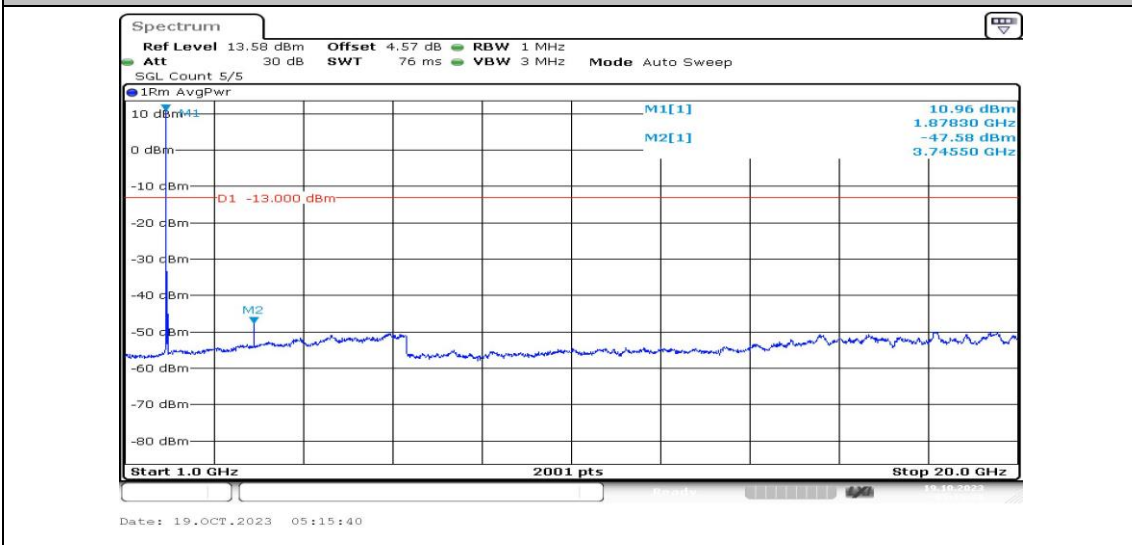

Band25-20MHz-QPSK-26365-1RB#0-Range3:30~1000MHz-PASS

Band25-20MHz-QPSK-26365-1RB#0-Range4:1000~20000MHz-PASS