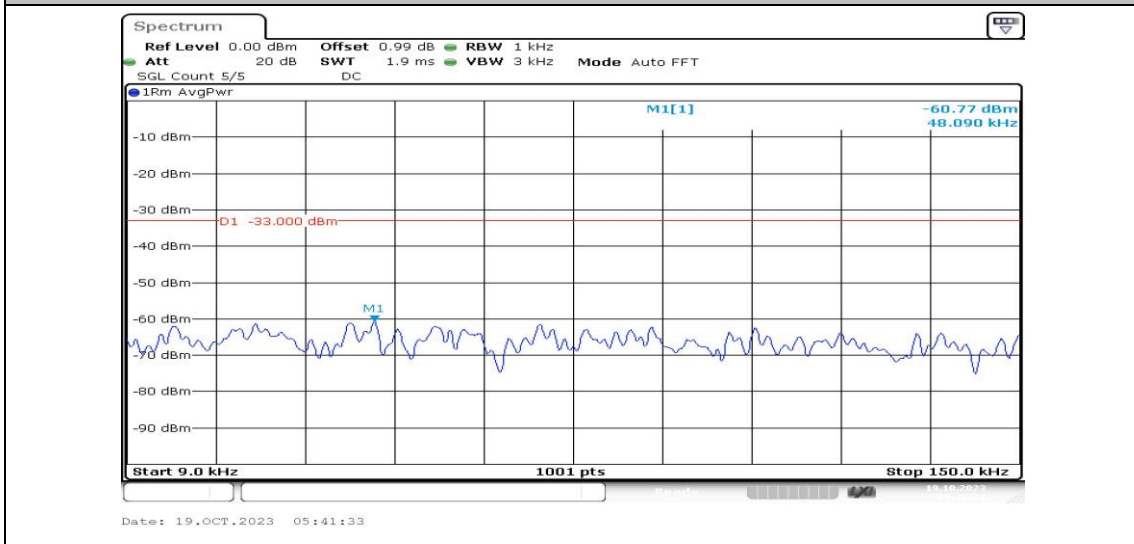

Band25-20MHz-QPSK-26590-1RB#0-Range1:0.009~0.15MHz-PASS

Band25-20MHz-QPSK-26590-1RB#0-Range2:0.15~30MHz-PASS

Band25-20MHz-QPSK-26590-1RB#0-Range3:30~1000MHz-PASS

Band25-20MHz-QPSK-26590-1RB#0-Range4:1000~20000MHz-PASS