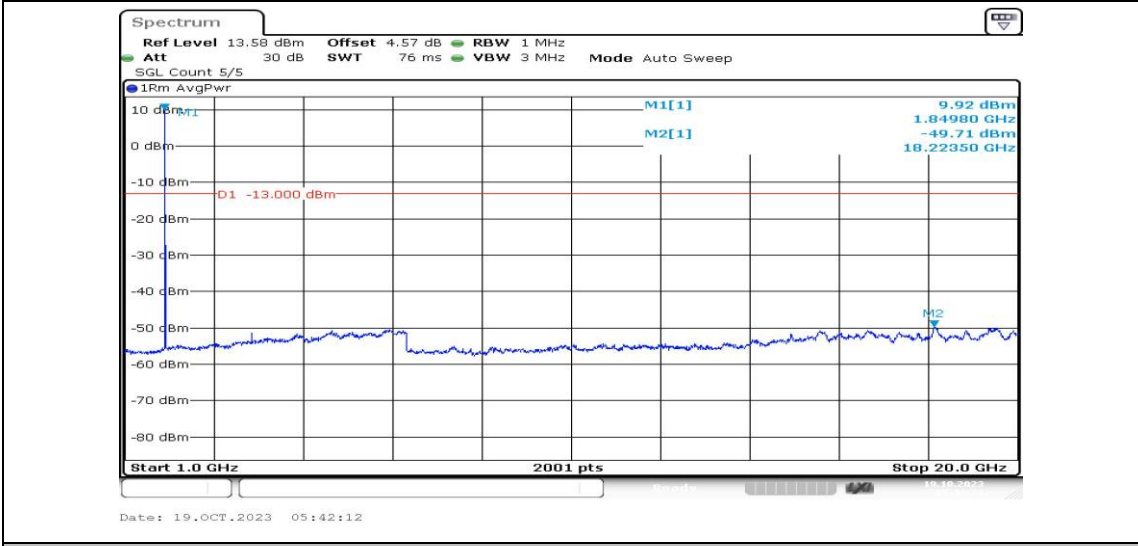

Band25-10MHz-16QAM-26090-1RB#0-Range3:30~1000MHz-PASS

Band25-10MHz-16QAM-26090-1RB#0-Range4:1000~20000MHz-PASS