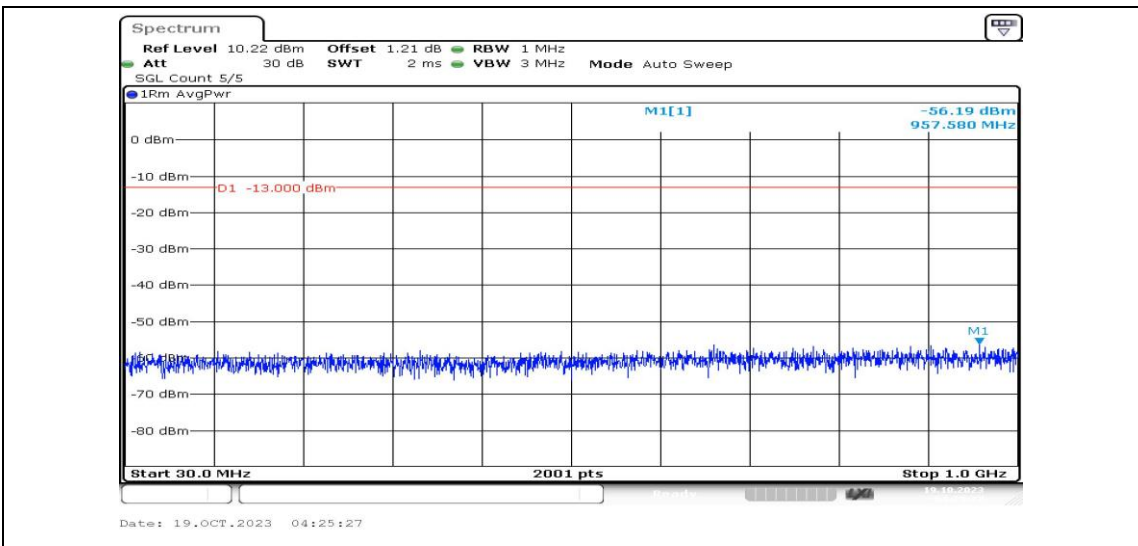

Band25-15MHz-QPSK-26115-1RB#0-Range2:0.15~30MHz-PASS

Band25-15MHz-QPSK-26115-1RB#0-Range3:30~1000MHz-PASS