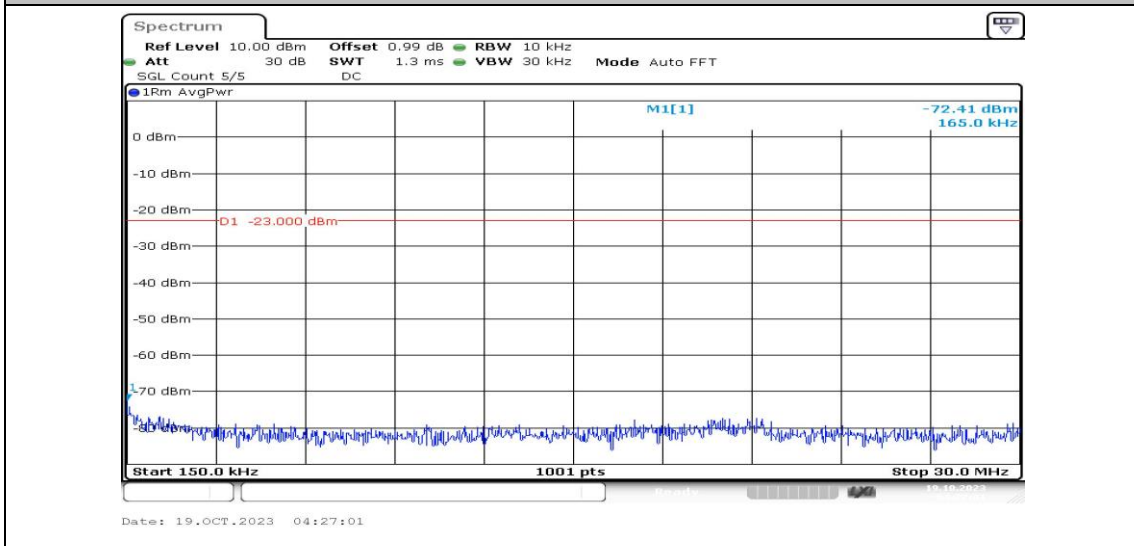

Band25-15MHz-QPSK-26615-1RB#0-Range1:0.009~0.15MHz-PASS

Band25-15MHz-QPSK-26615-1RB#0-Range2:0.15~30MHz-PASS