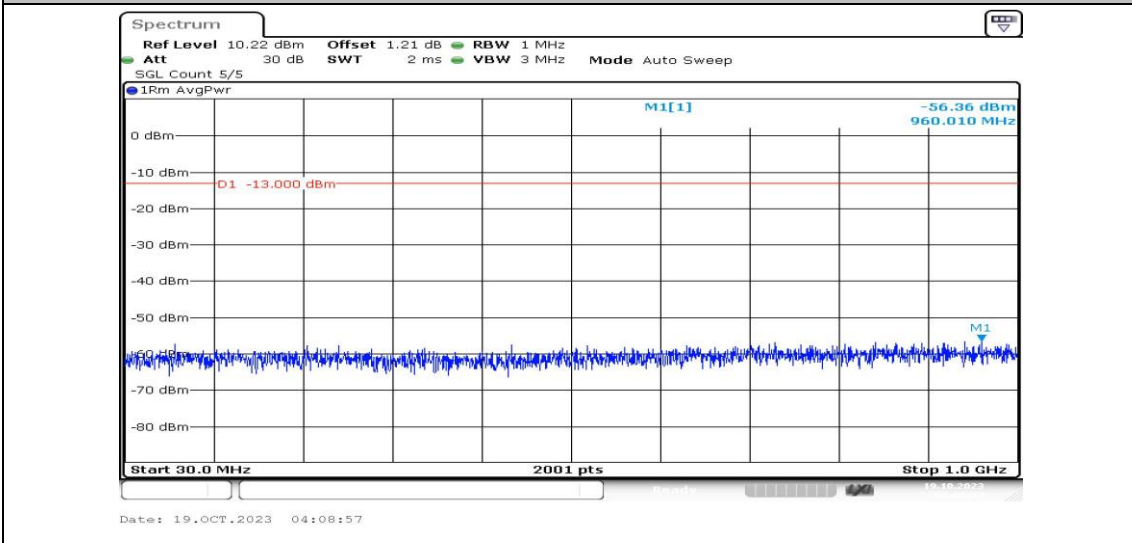

Band25-10MHz-QPSK-26640-1RB#0-Range2:0.15~30MHz-PASS

Band25-10MHz-QPSK-26640-1RB#0-Range3:30~1000MHz-PASS