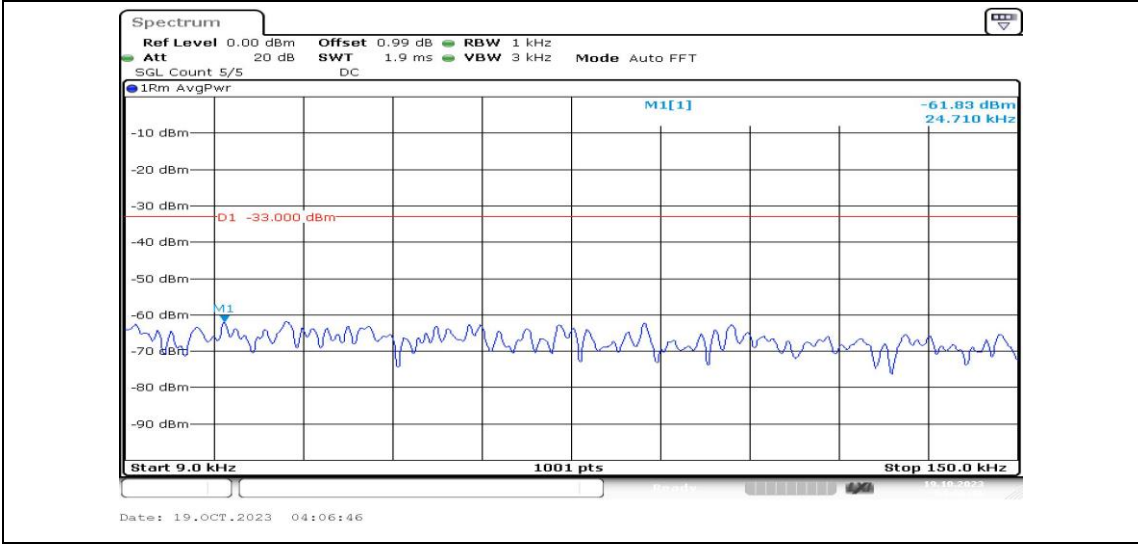

Band25-5MHz-16QAM-26665-1RB#0-Range1:0.009~0.15MHz-PASS

Band25-5MHz-16QAM-26665-1RB#0-Range2:0.15~30MHz-PASS

Band25-5MHz-16QAM-26665-1RB#0-Range3:30~1000MHz-PASS

Band25-5MHz-16QAM-26665-1RB#0-Range4:1000~20000MHz-PASS