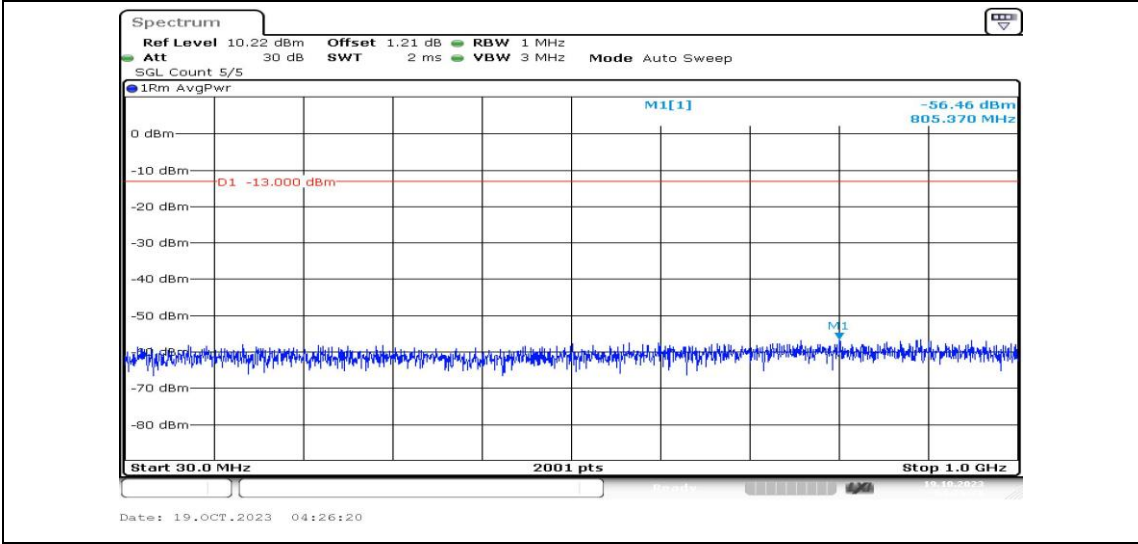

Band25-15MHz-QPSK-26365-1RB#0-Range2:0.15~30MHz-PASS

Band25-15MHz-QPSK-26365-1RB#0-Range3:30~1000MHz-PASS