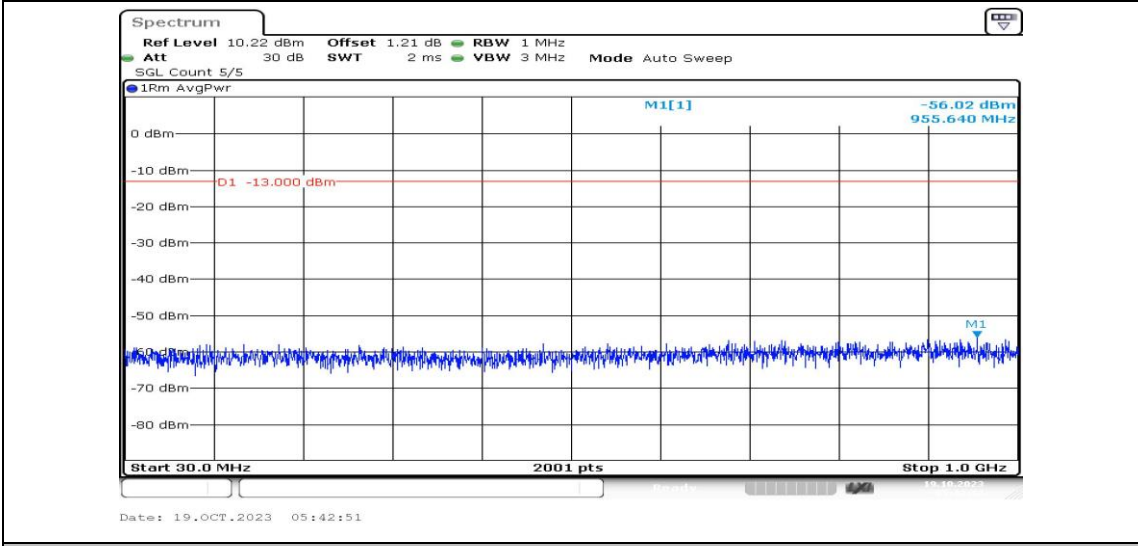

Band25-10MHz-16QAM-26365-1RB#0-Range2:0.15~30MHz-PASS

Band25-10MHz-16QAM-26365-1RB#0-Range3:30~100MHz-PASS