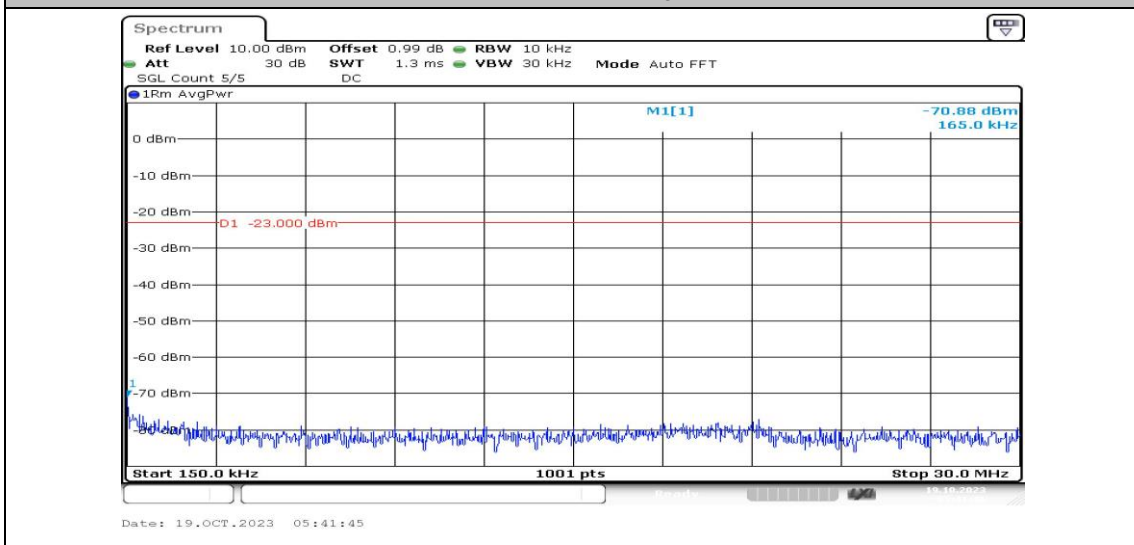

Band25-10MHz-16QAM-26090-1RB#0-Range1:0.009~0.15MHz-PASS

Band25-10MHz-16QAM-26090-1RB#0-Range2:0.15~30MHz-PASS