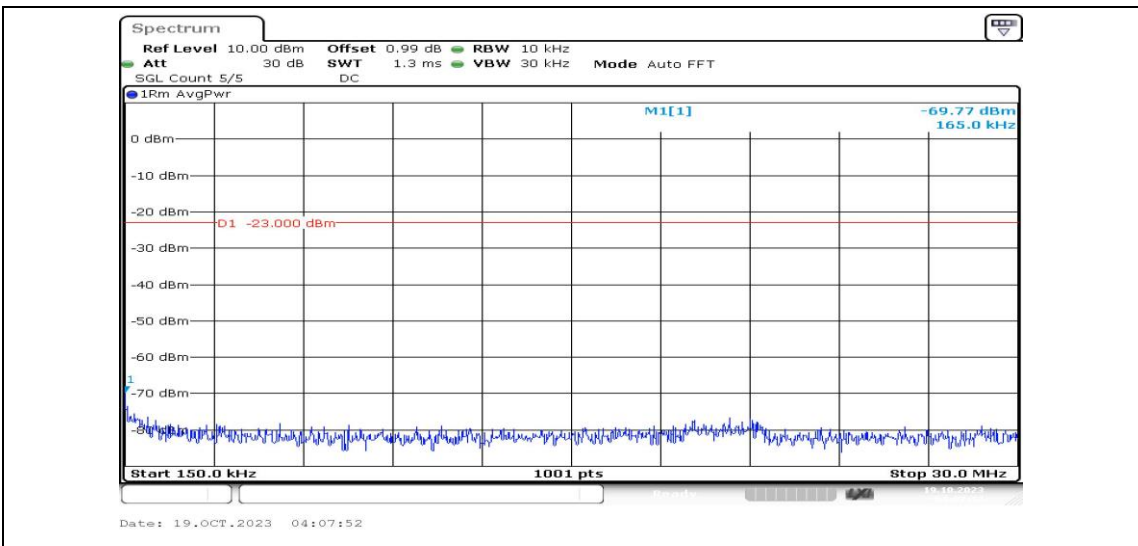

Band25-10MHz-QPSK-26365-1RB#0-Range1:0.009~0.15MHz-PASS

Band25-10MHz-QPSK-26365-1RB#0-Range2:0.15~30MHz-PASS