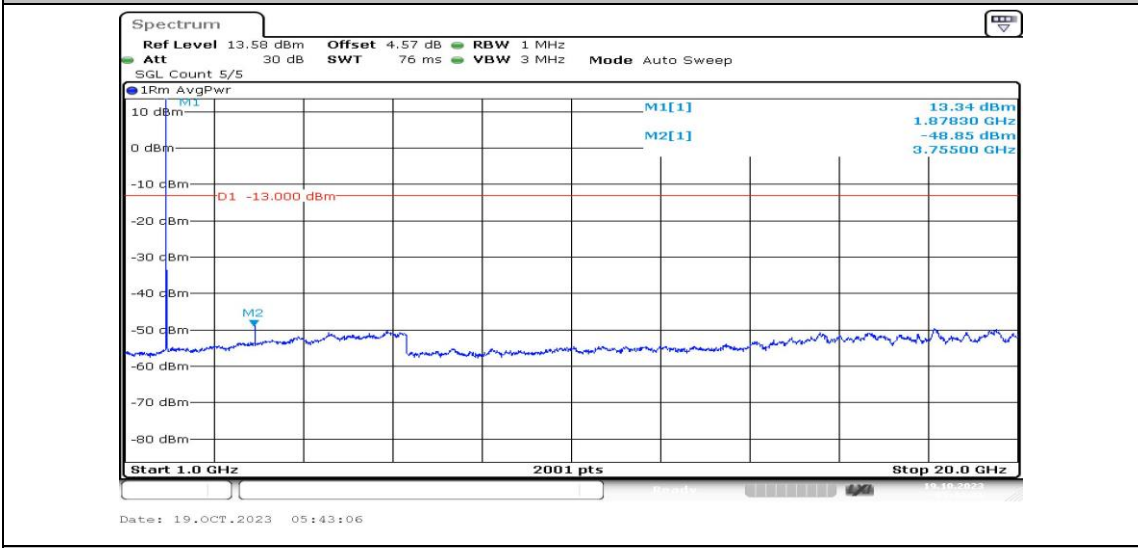

Band25-10MHz-16QAM-26365-1RB#0-Range3:30~100MHz-PASS

Band25-10MHz-16QAM-26365-1RB#0-Range4:1000~20000MHz-PASS