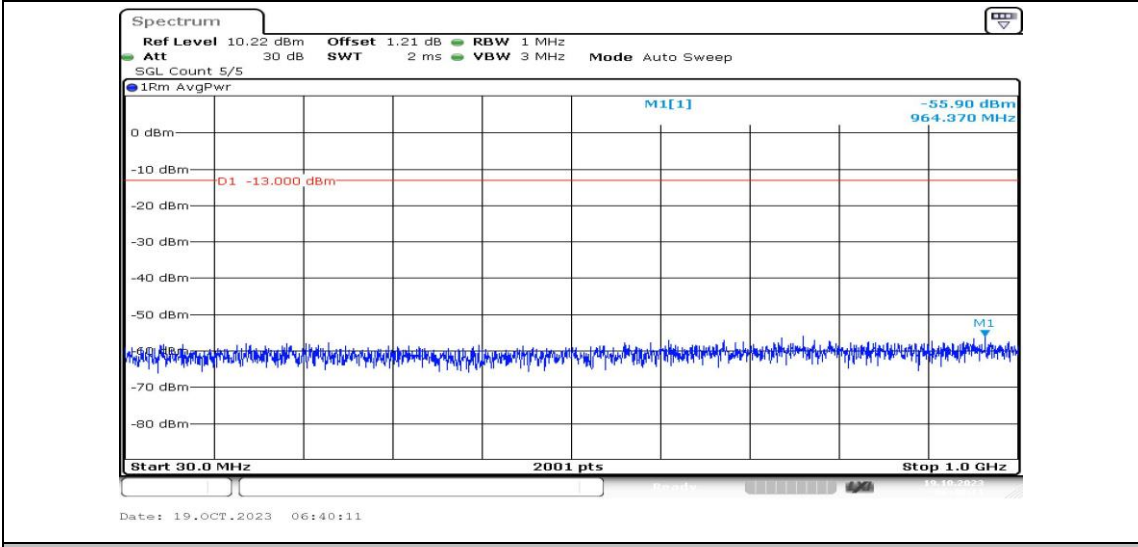

Band25-20MHz-16QAM-26590-1RB#0-Range2:0.15~30MHz-PASS

Band25-20MHz-16QAM-26590-1RB#0-Range3:30~1000MHz-PASS