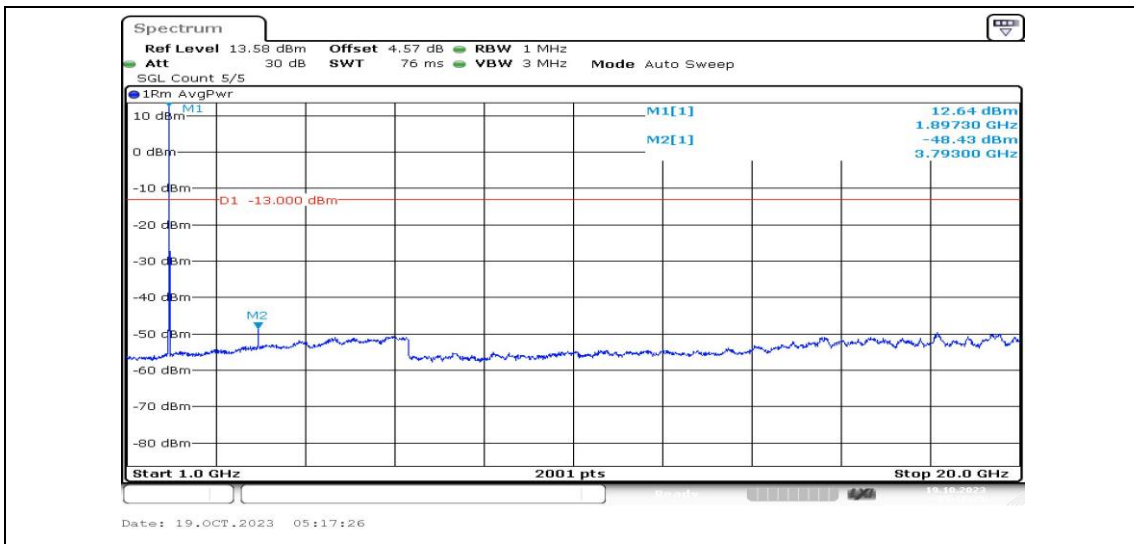

Band25-20MHz-QPSK-26590-1RB#0-Range3:30~1000MHz-PASS

Band25-20MHz-QPSK-26590-1RB#0-Range4:1000~20000MHz-PASS