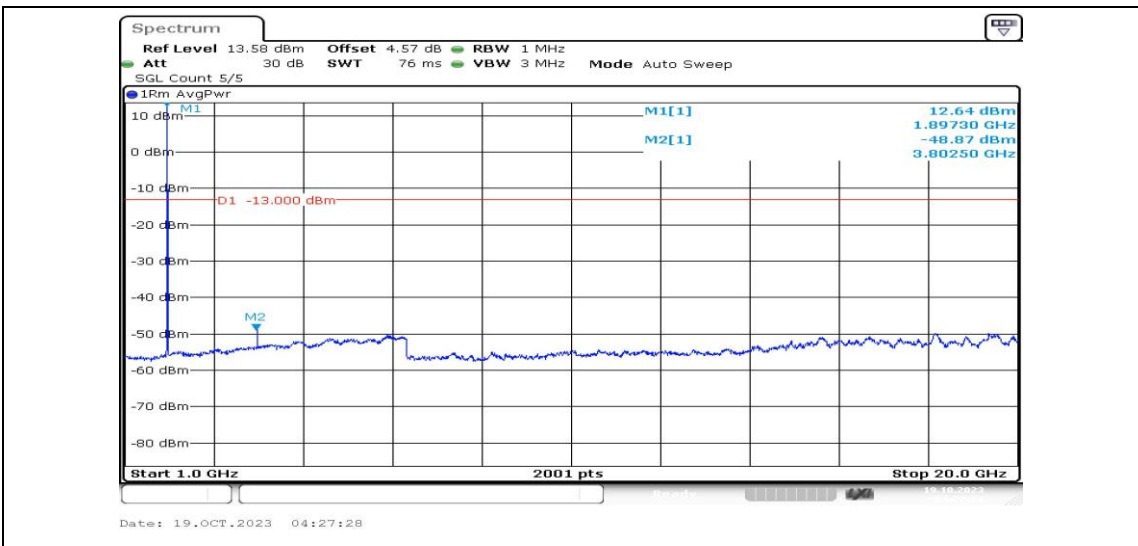

Band25-15MHz-QPSK-26615-1RB#0-Range3:30~1000MHz-PASS

Band25-15MHz-QPSK-26615-1RB#0-Range4:1000~20000MHz-PASS