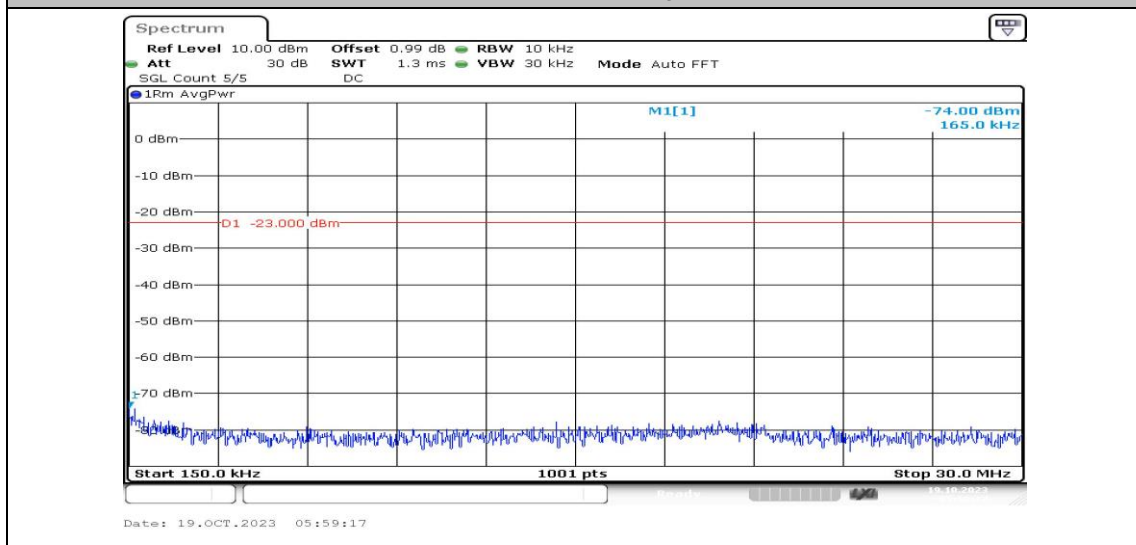

Band25-15MHz-16QAM-26115-1RB#0-Range1:0.009~0.15MHz-PASS

Band25-15MHz-16QAM-26115-1RB#0-Range2:0.15~30MHz-PASS