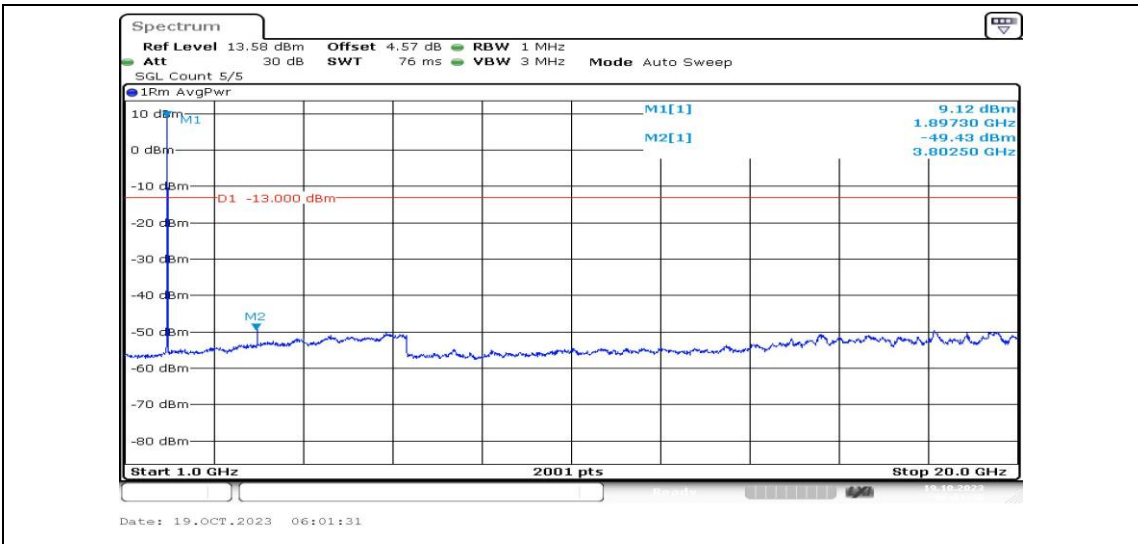

Band25-15MHz-16QAM-26615-1RB#0-Range3:30~1000MHz-PASS

Band25-15MHz-16QAM-26615-1RB#0-Range4:1000~20000MHz-PASS