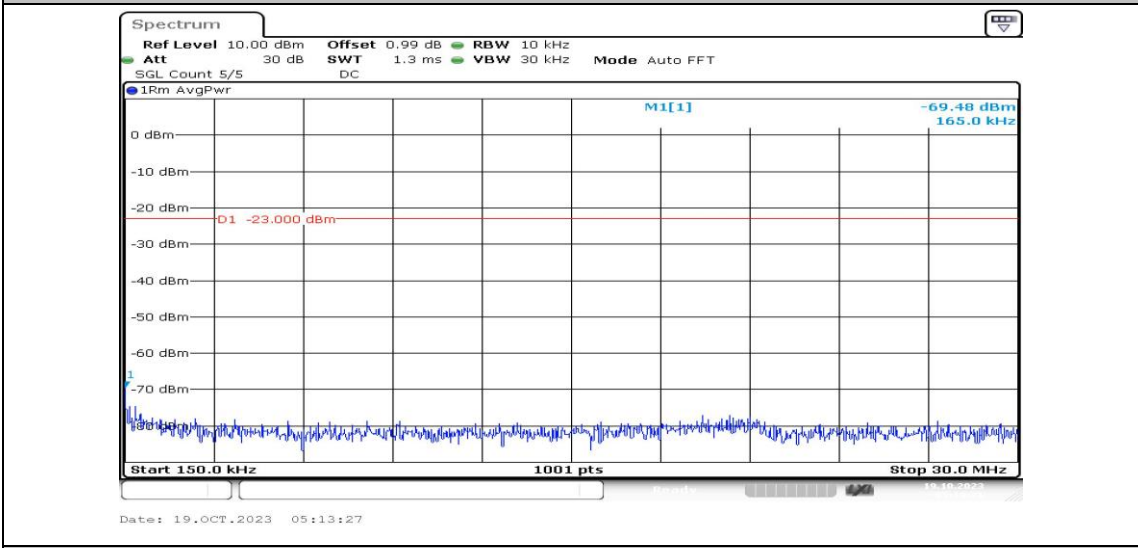

Band25-20MHz-QPSK-26140-1RB#0-Range1:0.009~0.15MHz-PASS

Band25-20MHz-QPSK-26140-1RB#0-Range2:0.15~30MHz-PASS