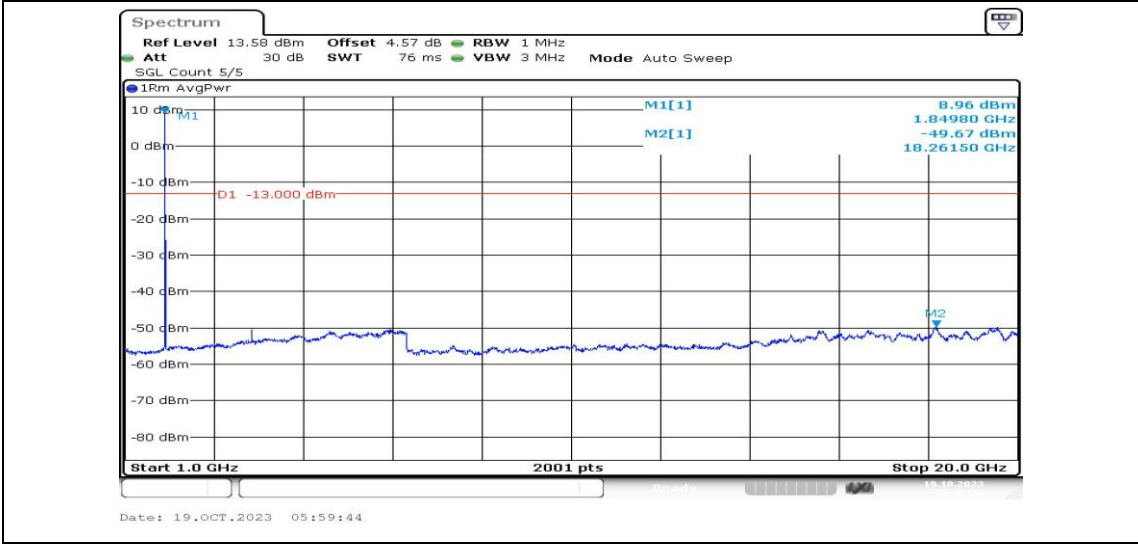

Band25-15MHz-16QAM-26115-1RB#0-Range3:30~1000MHz-PASS

Band25-15MHz-16QAM-26115-1RB#0-Range4:1000~20000MHz-PASS