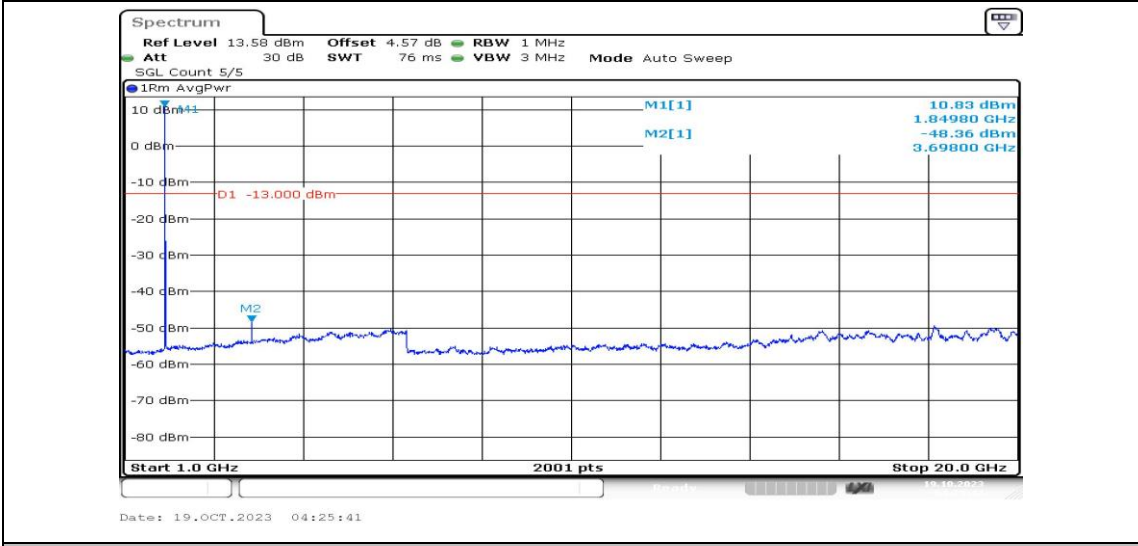

Band25-15MHz-QPSK-26115-1RB#0-Range3:30~1000MHz-PASS

Band25-15MHz-QPSK-26115-1RB#0-Range4:1000~20000MHz-PASS