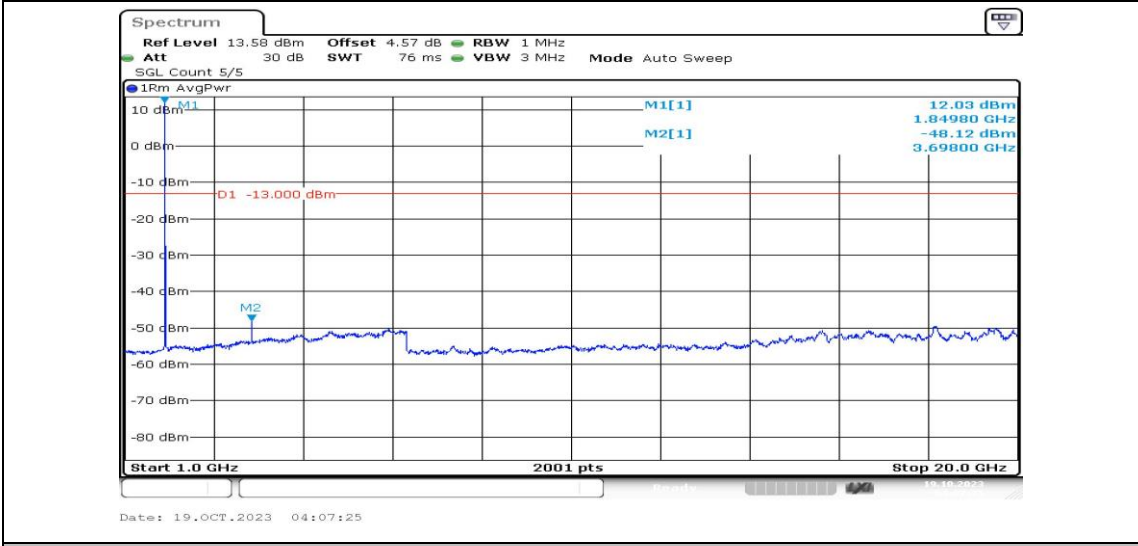

Band25-10MHz-QPSK-26090-1RB#0-Range3:30~1000MHz-PASS

Band25-10MHz-QPSK-26090-1RB#0-Range4:1000~20000MHz-PASS