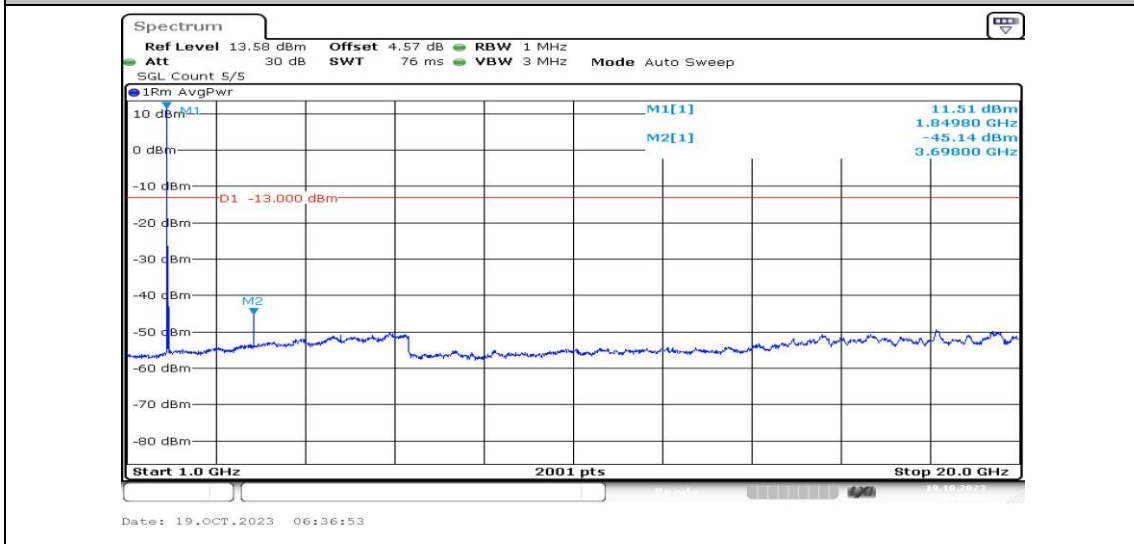

Band25-20MHz-16QAM-26140-1RB#0-Range3:30~1000MHz-PASS

Band25-20MHz-16QAM-26140-1RB#0-Range4:1000~20000MHz-PASS