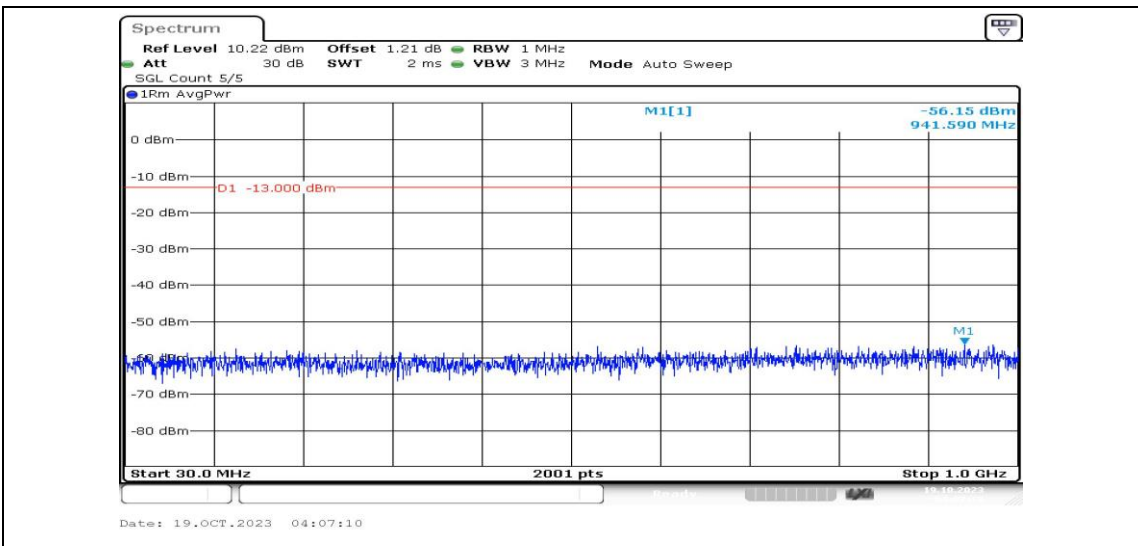

Band25-10MHz-QPSK-26090-1RB#0-Range2:0.15~30MHz-PASS

Band25-10MHz-QPSK-26090-1RB#0-Range3:30~1000MHz-PASS