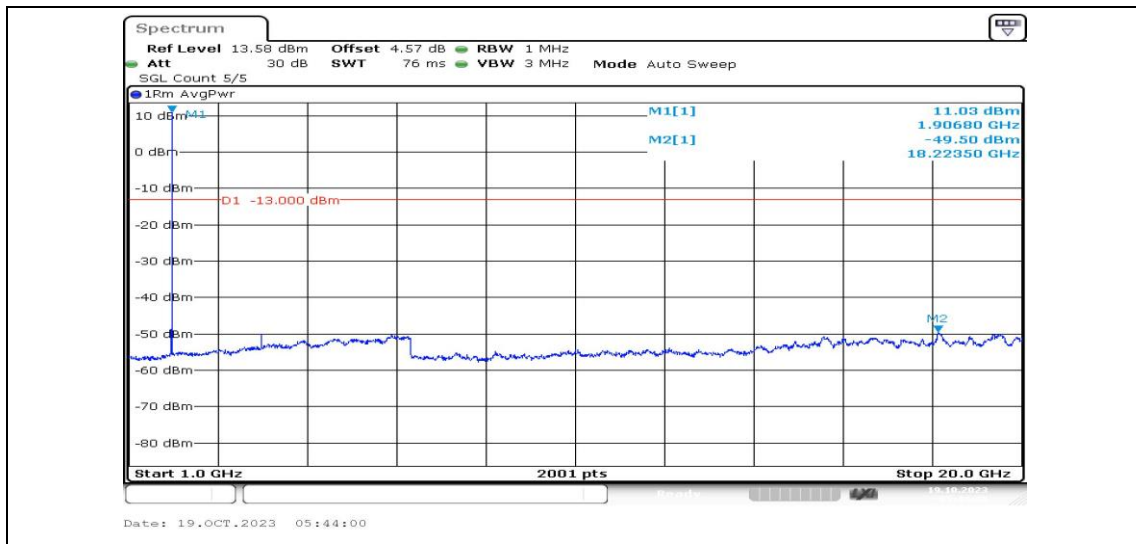

Band25-10MHz-16QAM-26640-1RB#0-Range3:30~1000MHz-PASS

Band25-10MHz-16QAM-26640-1RB#0-Range4:1000~20000MHz-PASS