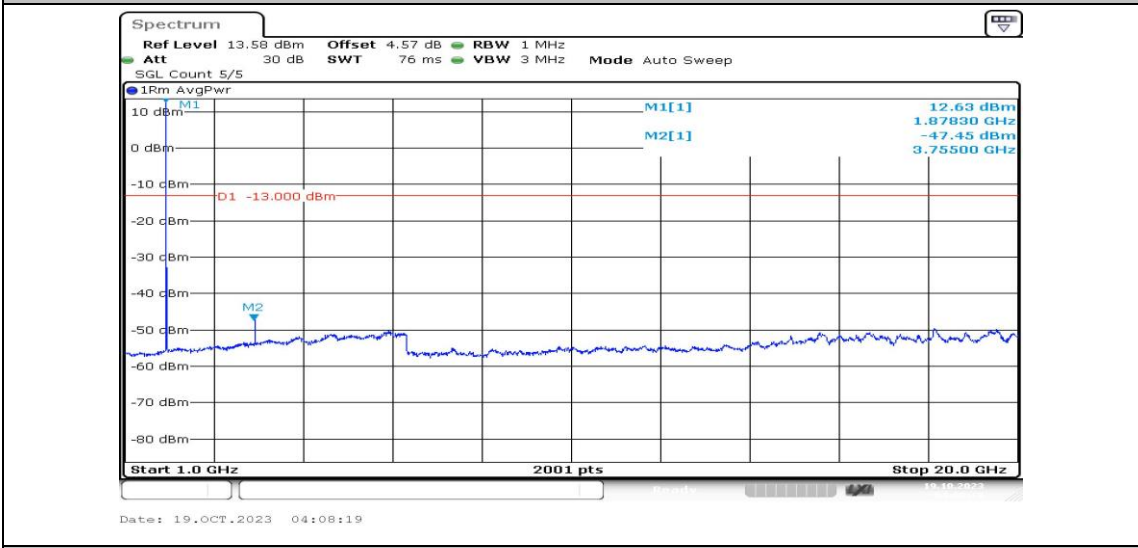

Band25-10MHz-QPSK-26365-1RB#0-Range3:30~1000MHz-PASS

Band25-10MHz-QPSK-26365-1RB#0-Range4:1000~20000MHz-PASS