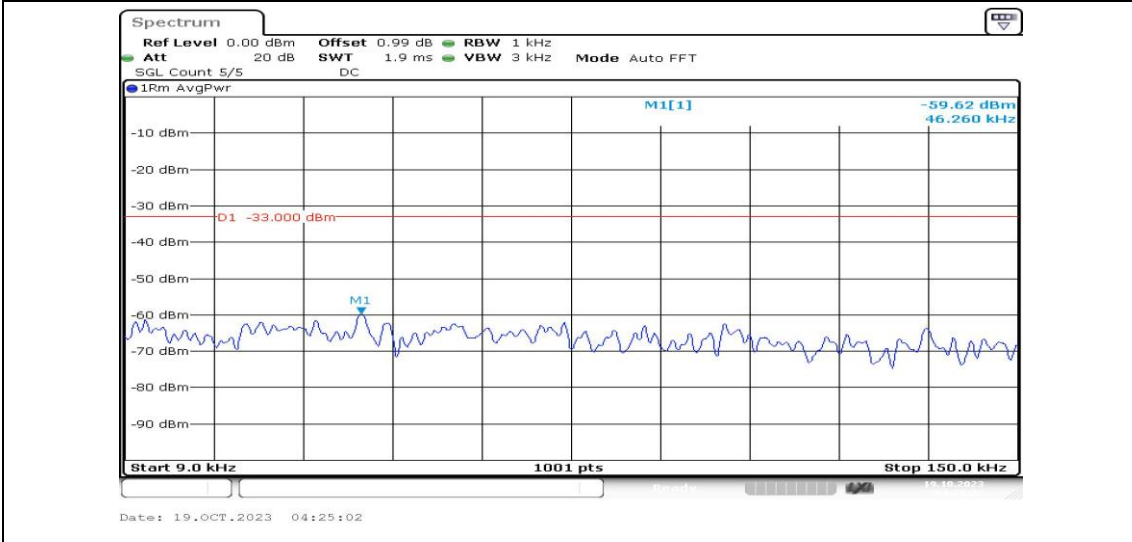

Band25-10MHz-QPSK-26640-1RB#0-Range1:0.009~0.15MHz-PASS

Band25-10MHz-QPSK-26640-1RB#0-Range2:0.15~30MHz-PASS

Band25-10MHz-QPSK-26640-1RB#0-Range3:30~1000MHz-PASS

Band25-10MHz-QPSK-26640-1RB#0-Range4:1000~20000MHz-PASS