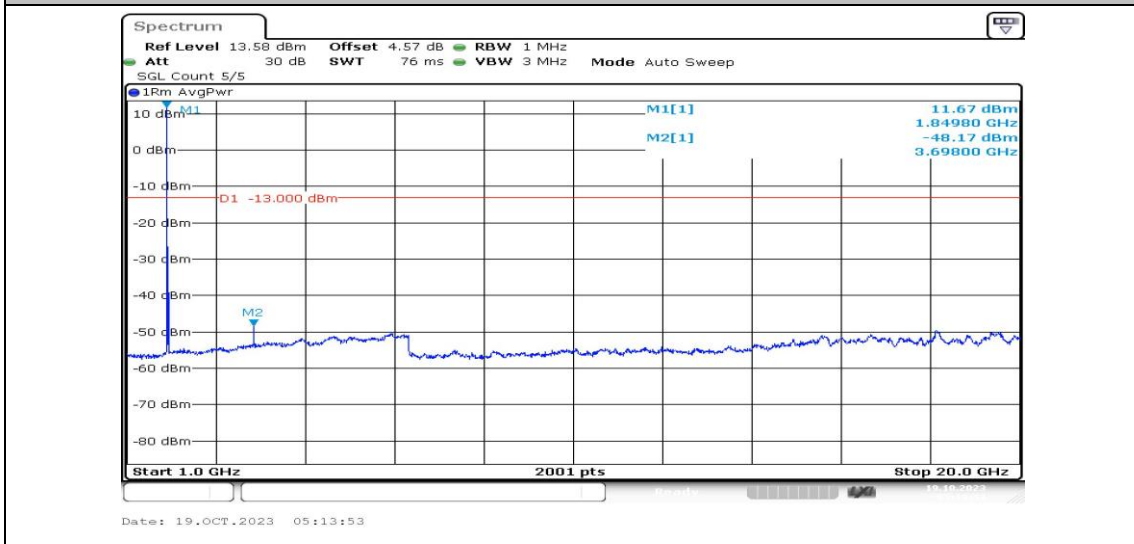

Band25-20MHz-QPSK-26140-1RB#0-Range3:30~1000MHz-PASS

Band25-20MHz-QPSK-26140-1RB#0-Range4:1000~20000MHz-PASS