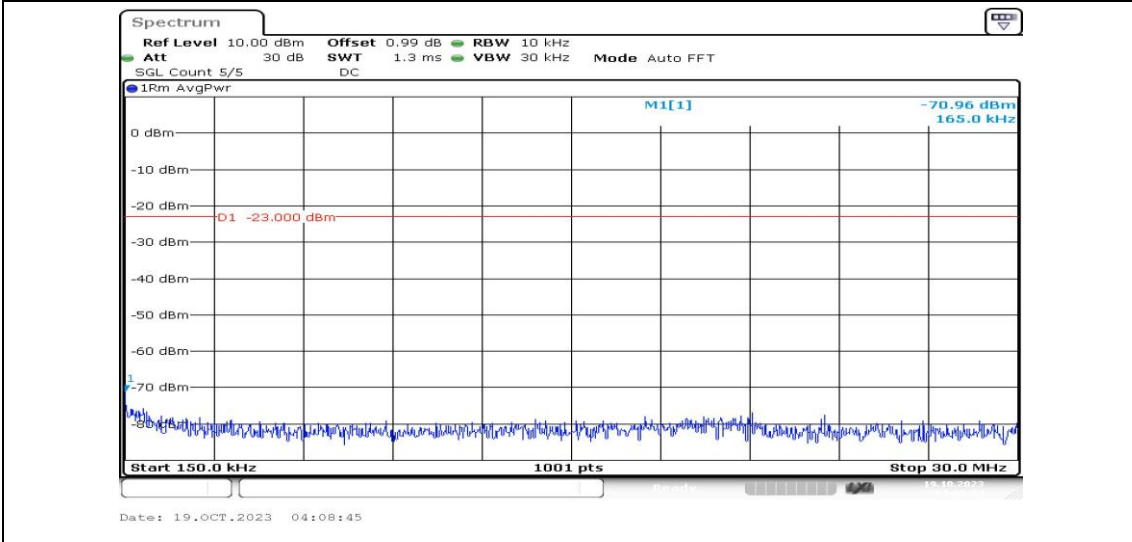

Band25-10MHz-QPSK-26640-1RB#0-Range1:0.009~0.15MHz-PASS

Band25-10MHz-QPSK-26640-1RB#0-Range2:0.15~30MHz-PASS