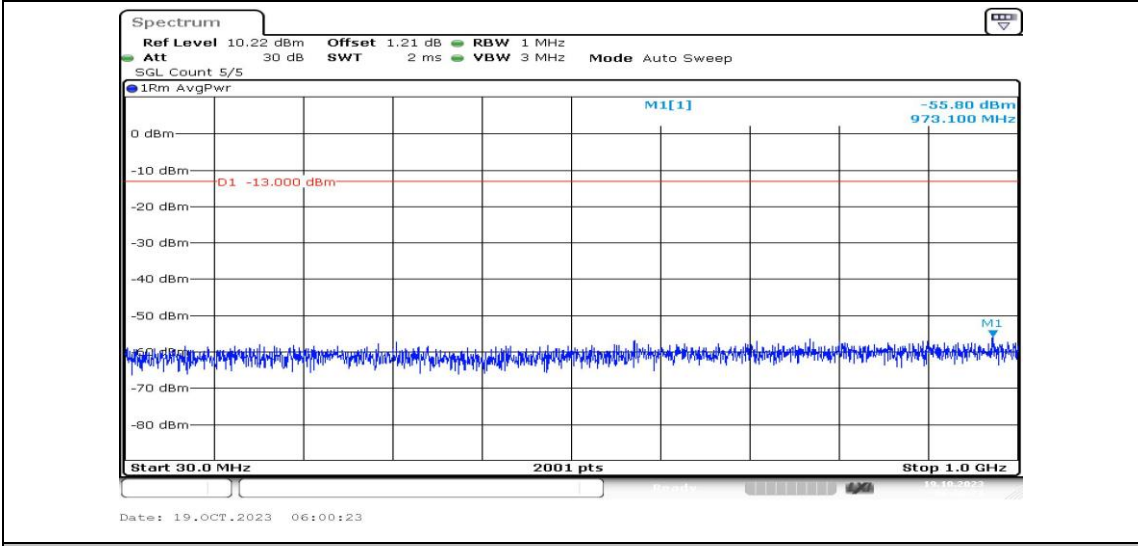

Band25-15MHz-16QAM-26365-1RB#0-Range2:0.15~30MHz-PASS

Band25-15MHz-16QAM-26365-1RB#0-Range3:30~100MHz-PASS