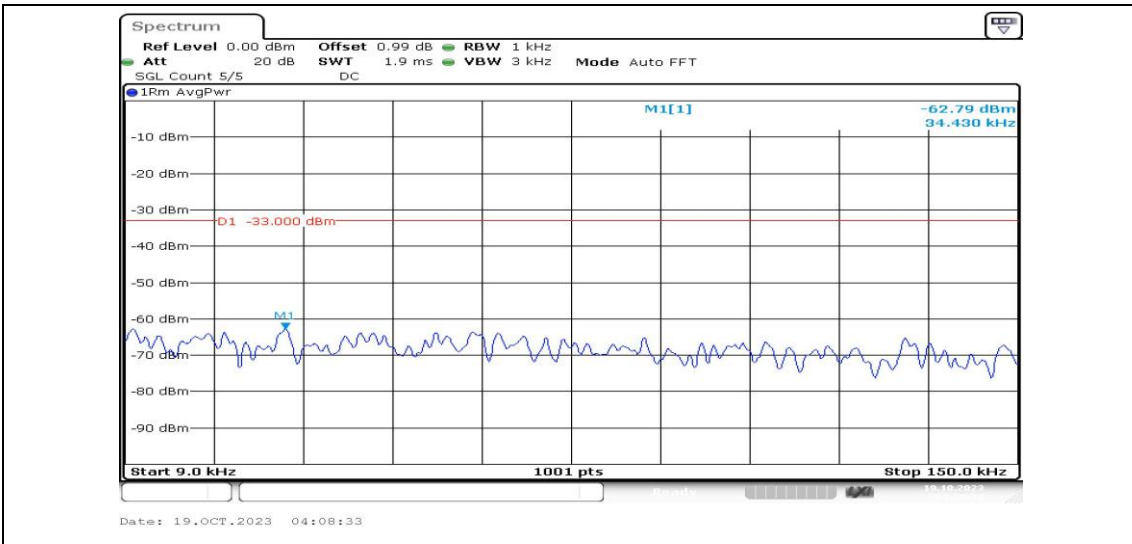

Band25-10MHz-QPSK-26365-1RB#0-Range1:0.009~0.15MHz-PASS

Band25-10MHz-QPSK-26365-1RB#0-Range2:0.15~30MHz-PASS

Band25-10MHz-QPSK-26365-1RB#0-Range3:30~1000MHz-PASS

Band25-10MHz-QPSK-26365-1RB#0-Range4:1000~20000MHz-PASS