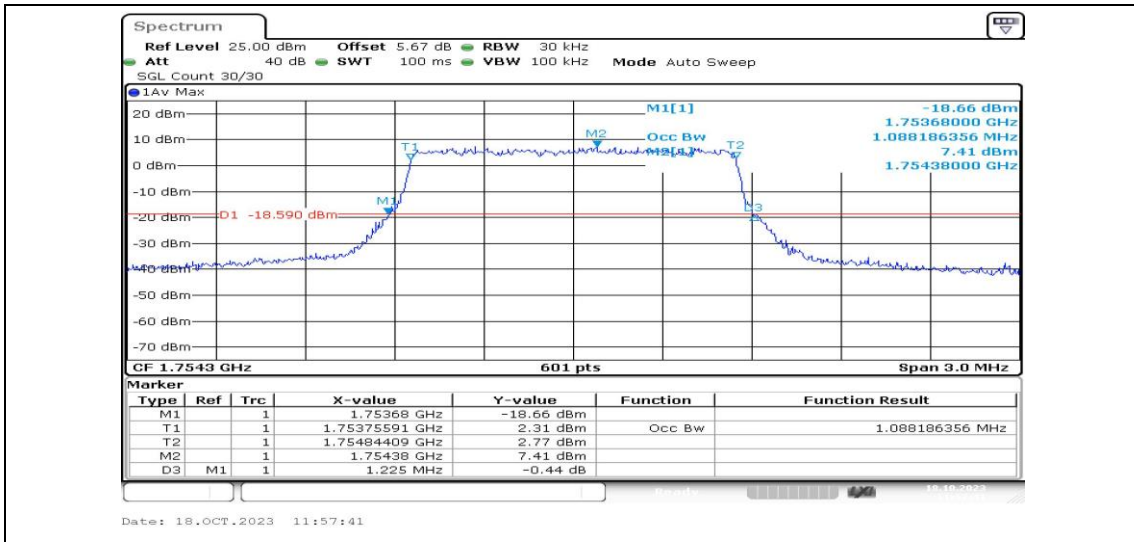

Test Graphs

Band4-1.4MHz-QPSK-19957-6RB#0-PASS

Band4-1.4MHz-16QAM-19957-6RB#0-PASS

Band4-1.4MHz-QPSK-20175-6RB#0-PASS

Band4-1.4MHz-16QAM-20175-6RB#0-PASS

Band4-1.4MHz-QPSK-20393-6RB#0-PASS

Band4-1.4MHz-16QAM-20393-6RB#0-PASS