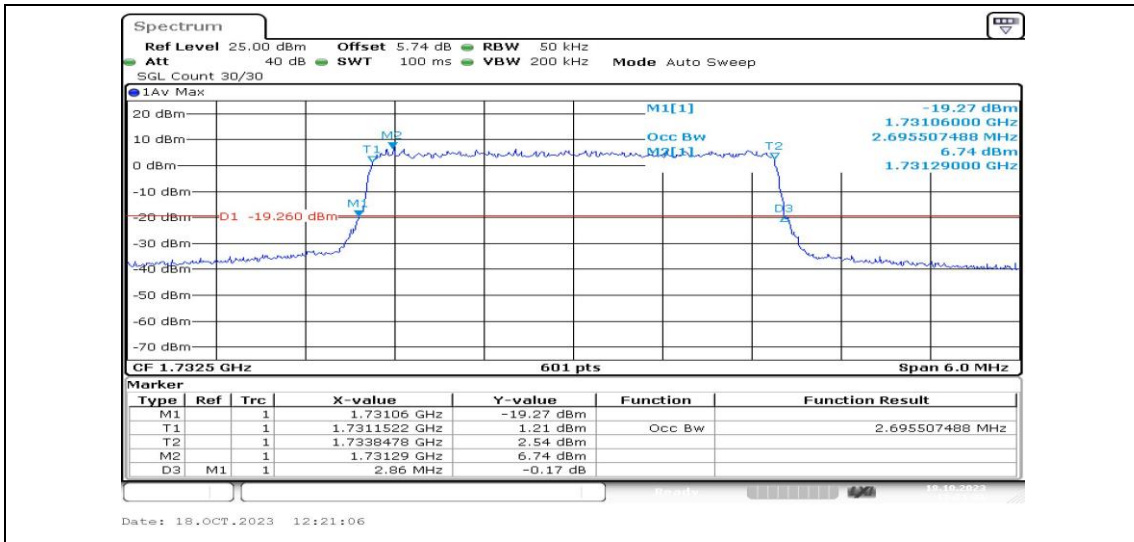

Band4-3MHz-QPSK-20175-15RB#0-PASS