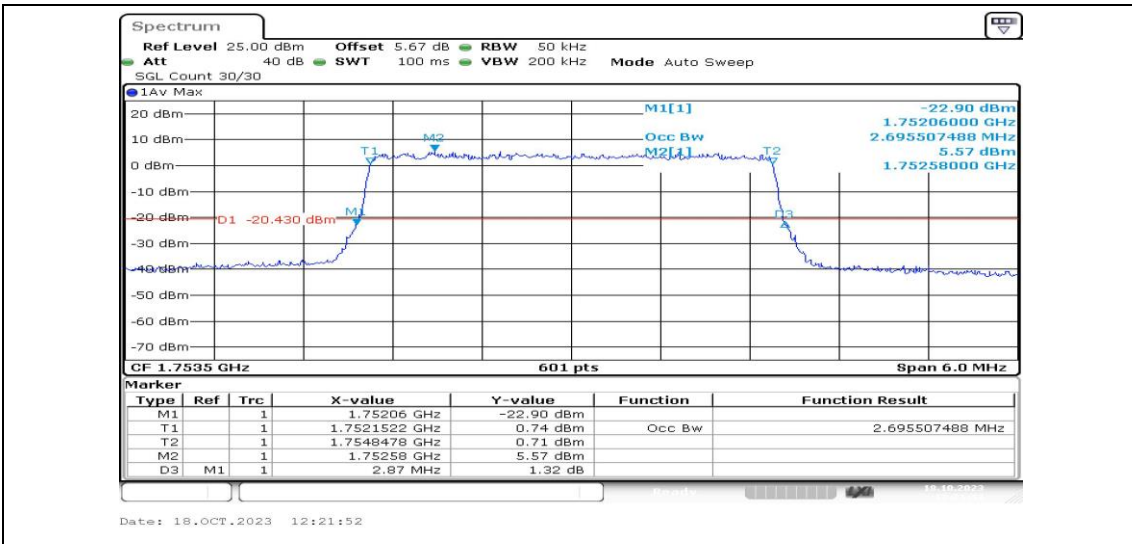

Band4-3MHz-16QAM-20385-15RB#0-PASS