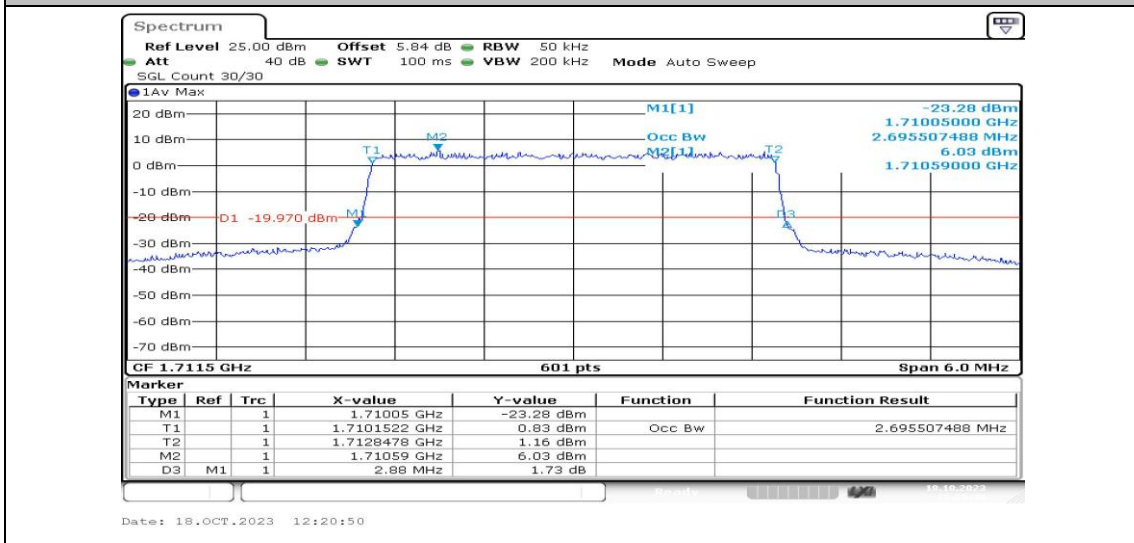

Band4-3MHz-16QAM-19965-15RB#0-PASS