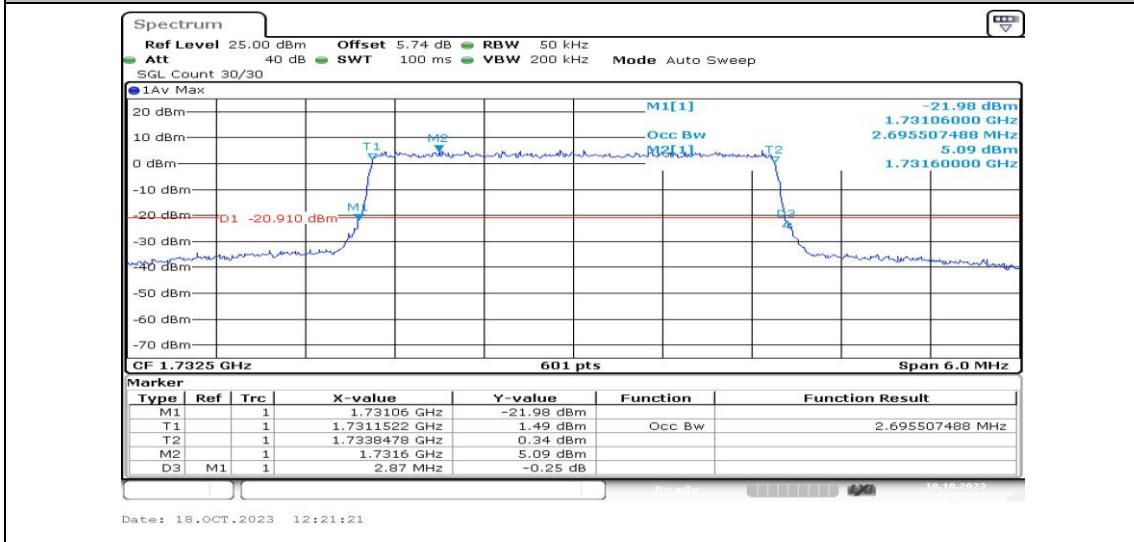

Band4-3MHz-16QAM-20175-15RB#0-PASS