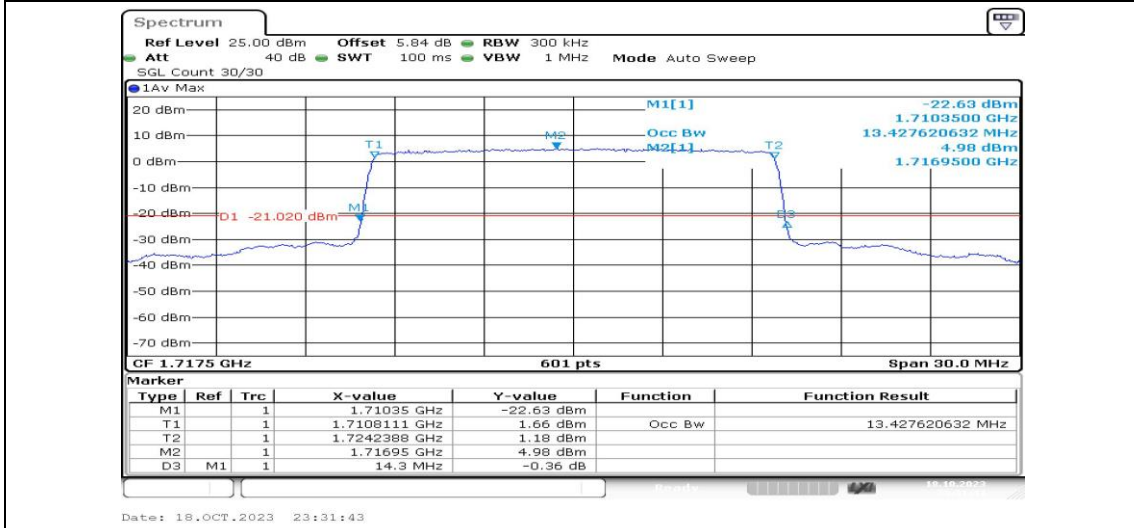

Band4-15MHz-QPSK-20025-75RB#0-PASS