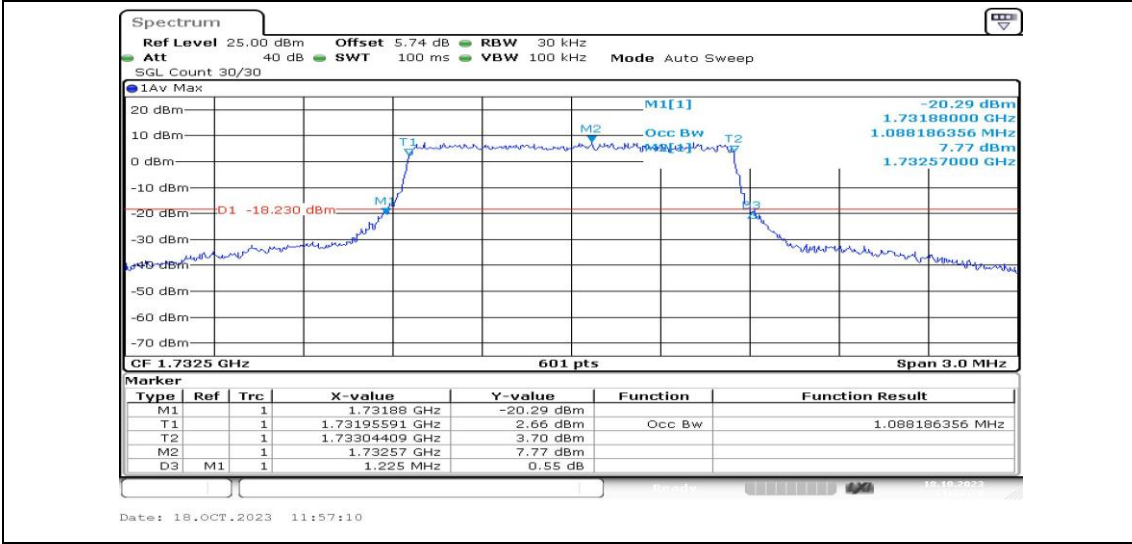

Test Graphs

Band4-1.4MHz-QPSK-19957-6RB#0-PASS

Band4-1.4MHz-16QAM-19957-6RB#0-PASS

Band4-1.4MHz-QPSK-20175-6RB#0-PASS

Band4-1.4MHz-16QAM-20175-6RB#0-PASS

Band4-1.4MHz-QPSK-20393-6RB#0-PASS

Band4-1.4MHz-16QAM-20393-6RB#0-PASS