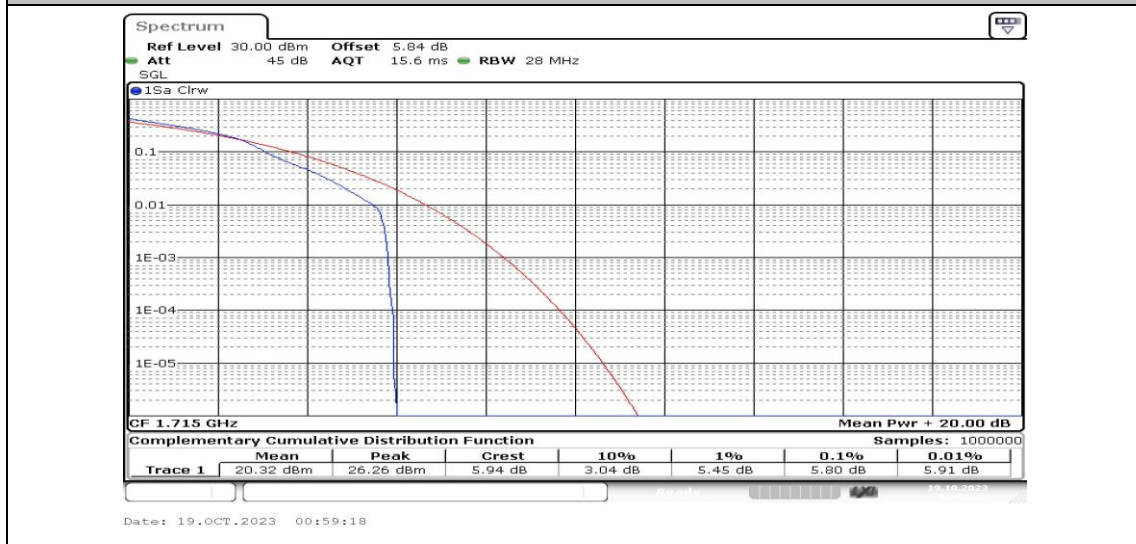

Band4-20MHz-QPSK-20175-1RB#0-PASS

Band4-20MHz-QPSK-20175-100RB#0-PASS

Band4-20MHz-QPSK-20300-1RB#0-PASS

Band4-20MHz-QPSK-20300-100RB#0-PASS

Band4-10MHz-16QAM-20000-1RB#0-PASS

Band4-10MHz-16QAM-20000-25RB#0-PASS