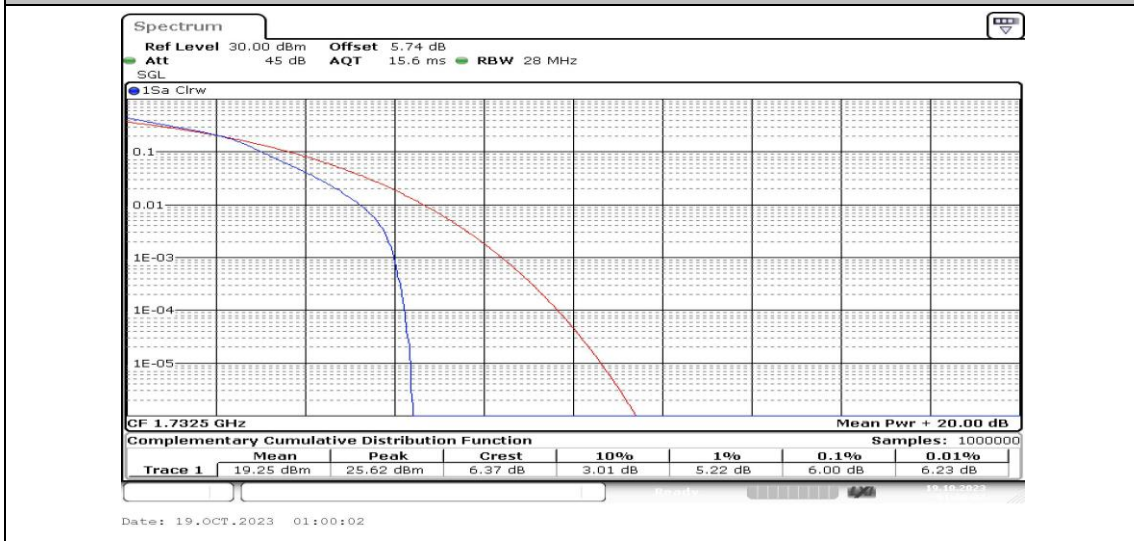

Band4-10MHz-16QAM-20175-1RB#0-PASS