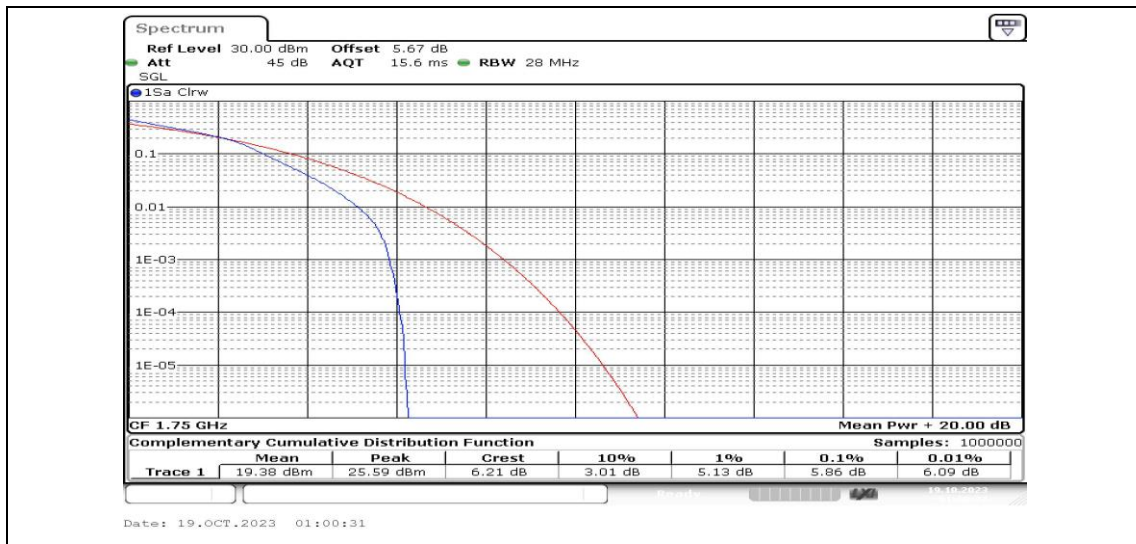

Band4-10MHz-16QAM-20350-1RB#0-PASS