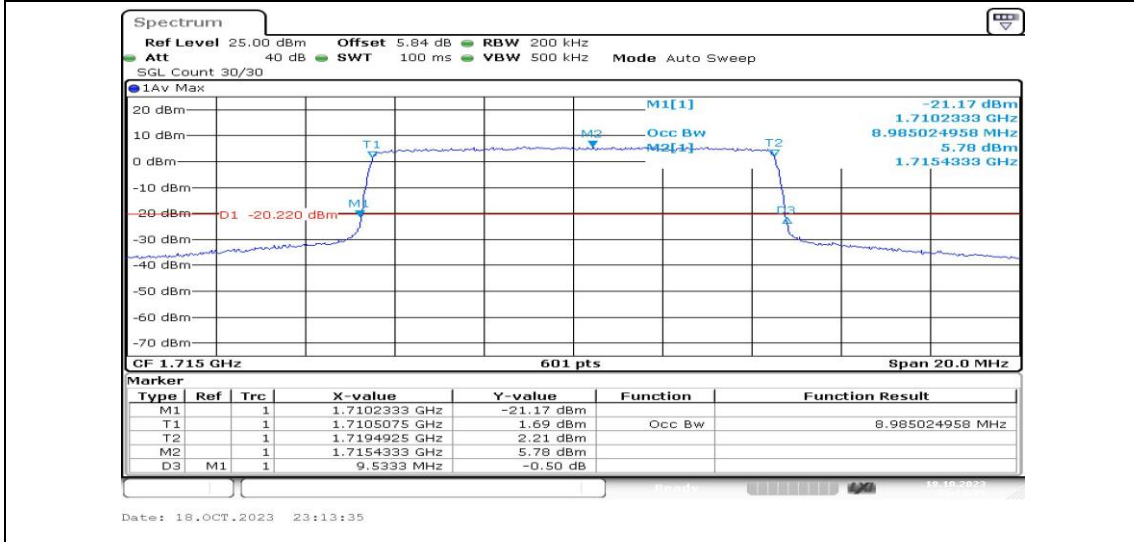

Band4-5MHz-QPSK-19975-25RB#0-PASS

Band4-5MHz-16QAM-19975-25RB#0-PASS

Band4-5MHz-QPSK-20175-25RB#0-PASS

Band4-5MHz-16QAM-20175-25RB#0-PASS

Band4-5MHz-QPSK-20375-25RB#0-PASS

Band4-5MHz-16QAM-20375-25RB#0-PASS