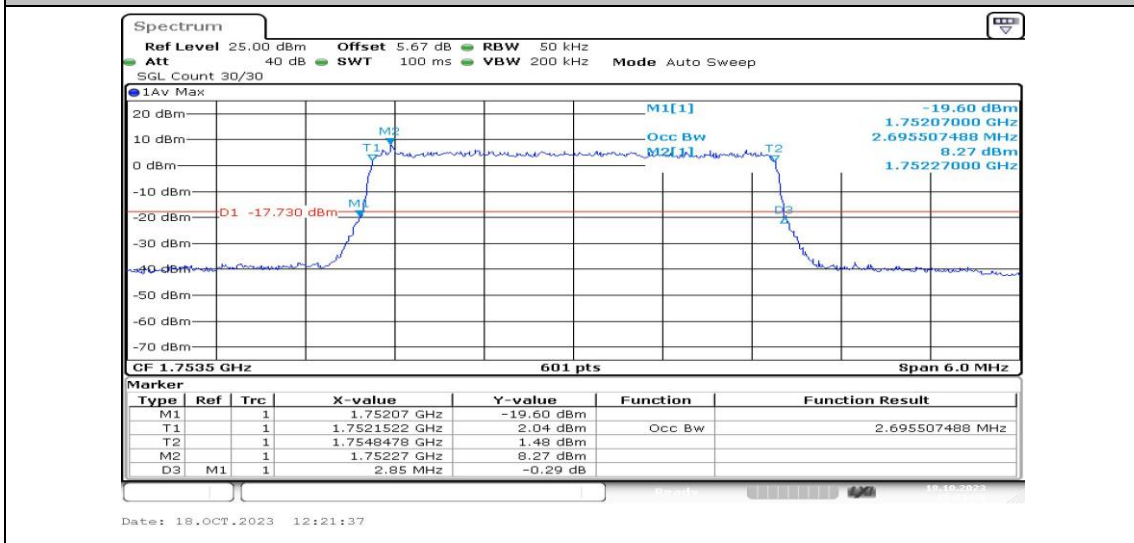

Band4-3MHz-QPSK-20385-15RB#0-PASS