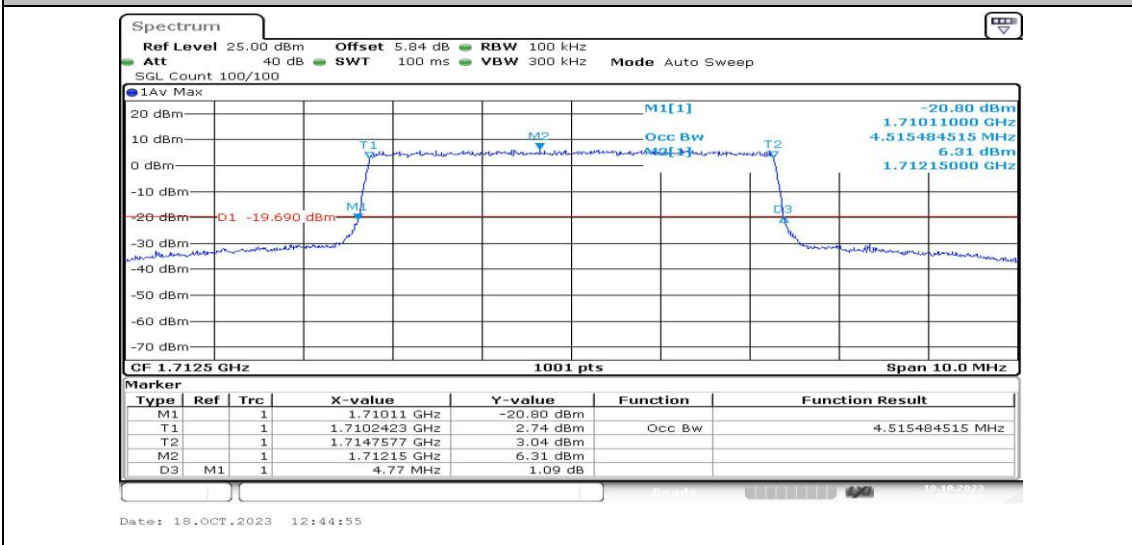

Band4-5MHz-16QAM-19975-25RB#0-PASS