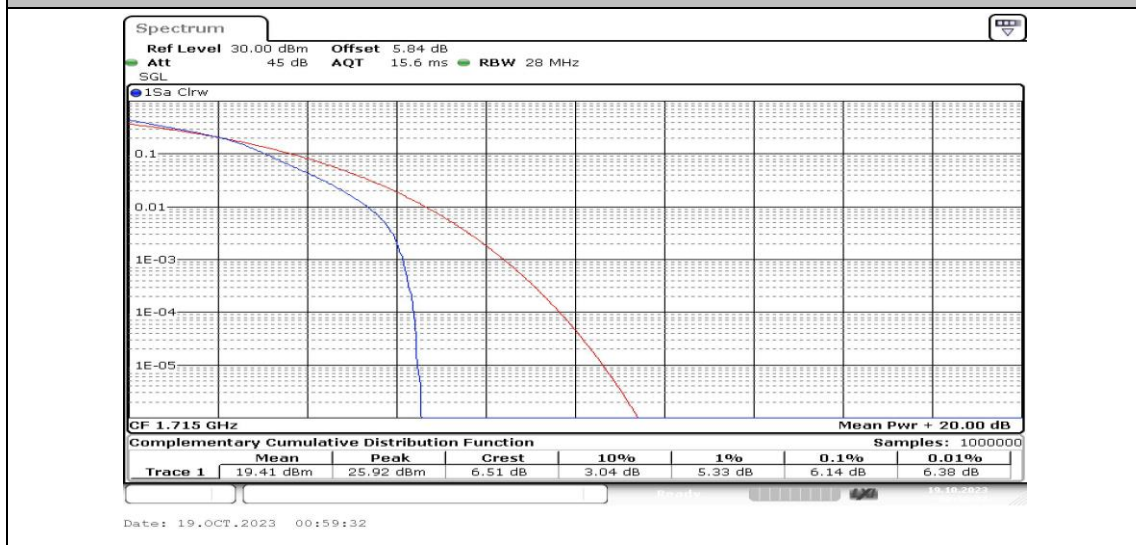

Band4-20MHz-QPSK-20175-1RB#0-PASS

Band4-20MHz-QPSK-20175-100RB#0-PASS

Band4-20MHz-QPSK-20300-1RB#0-PASS

Band4-20MHz-QPSK-20300-100RB#0-PASS

Band4-10MHz-16QAM-20000-1RB#0-PASS

Band4-10MHz-16QAM-20000-25RB#0-PASS