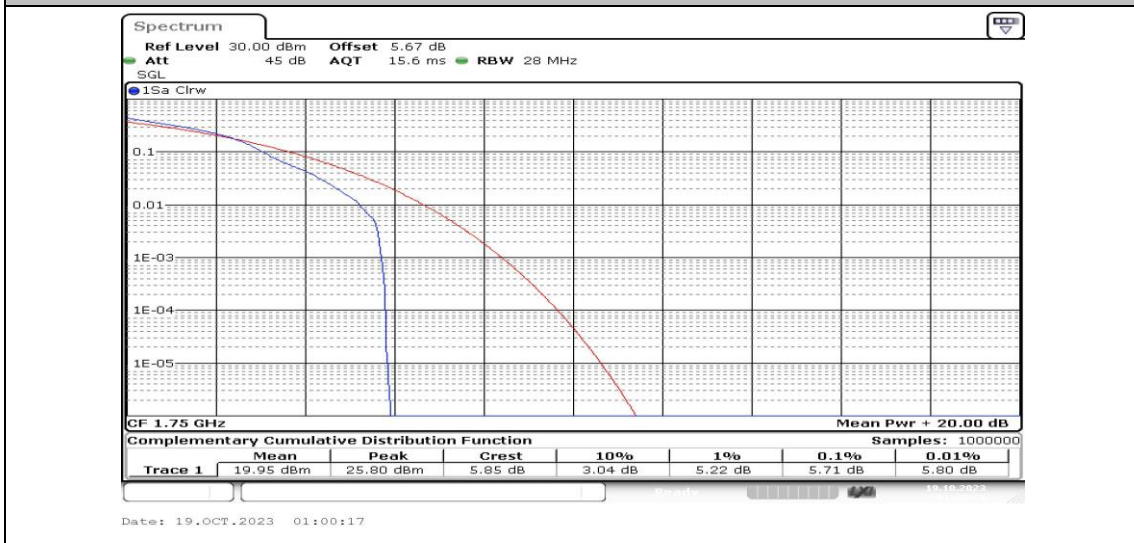

Band4-10MHz-16QAM-20175-25RB#0-PASS