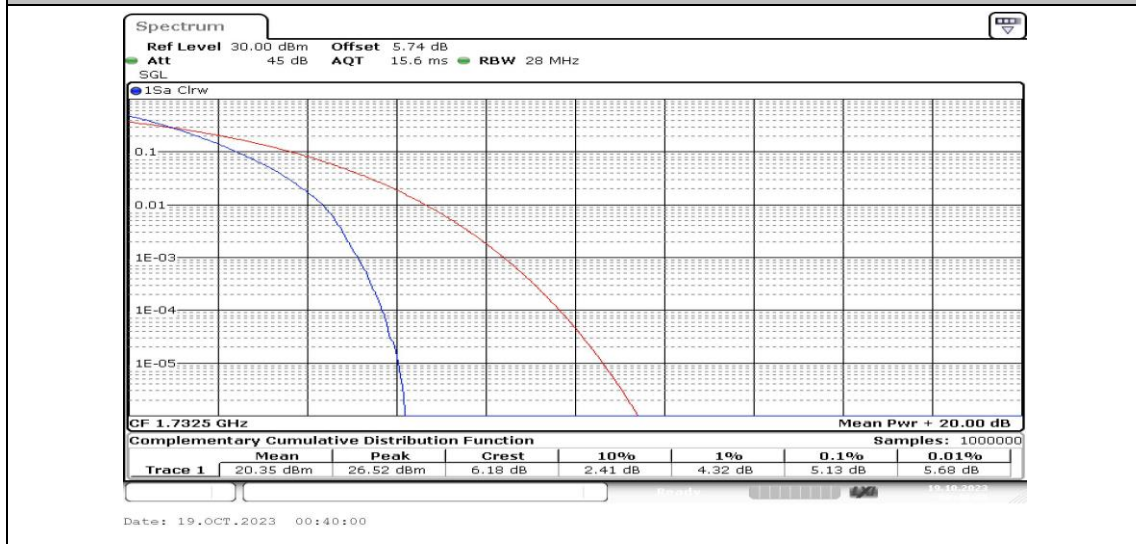

Band4-15MHz-QPSK-20175-1RB#0-PASS

Band4-15MHz-QPSK-20175-75RB#0-PASS

Band4-15MHz-QPSK-20325-1RB#0-PASS

Band4-15MHz-QPSK-20325-75RB#0-PASS

Band4-20MHz-QPSK-20050-1RB#0-PASS

Band4-20MHz-QPSK-20050-100RB#0-PASS

Band4-20MHz-QPSK-20175-1RB#0-PASS

Band4-20MHz-QPSK-20175-100RB#0-PASS

Band4-20MHz-QPSK-20300-1RB#0-PASS

Band4-20MHz-QPSK-20300-100RB#0-PASS

Band4-10MHz-16QAM-20000-1RB#0-PASS

Band4-10MHz-16QAM-20000-25RB#0-PASS