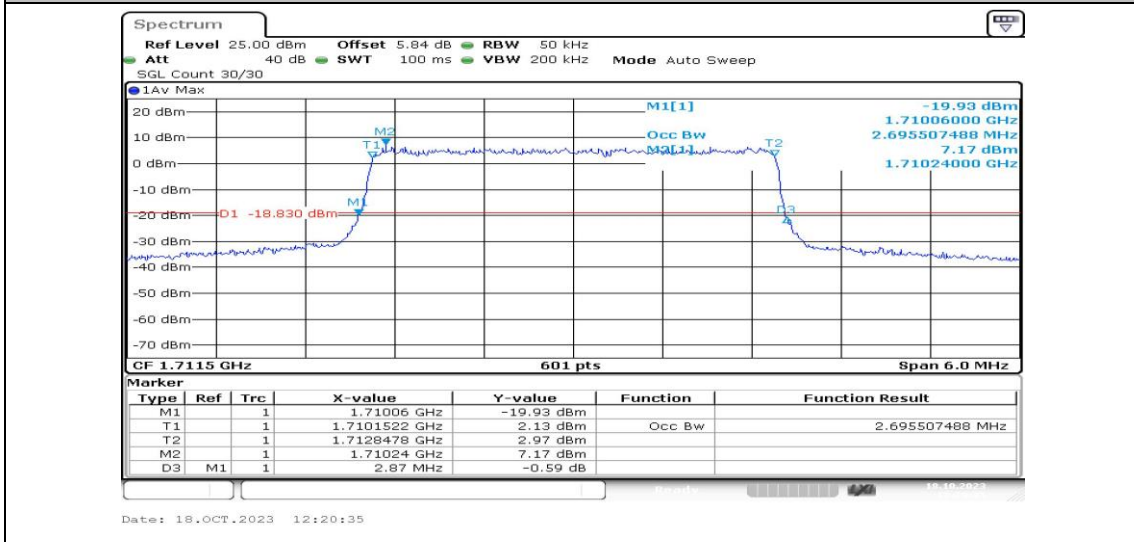

Test Graphs

Band4-1.4MHz-QPSK-19957-6RB#0-PASS

Band4-1.4MHz-16QAM-19957-6RB#0-PASS

Band4-1.4MHz-QPSK-20175-6RB#0-PASS

Band4-1.4MHz-16QAM-20175-6RB#0-PASS

Band4-1.4MHz-QPSK-20393-6RB#0-PASS

Band4-1.4MHz-16QAM-20393-6RB#0-PASS