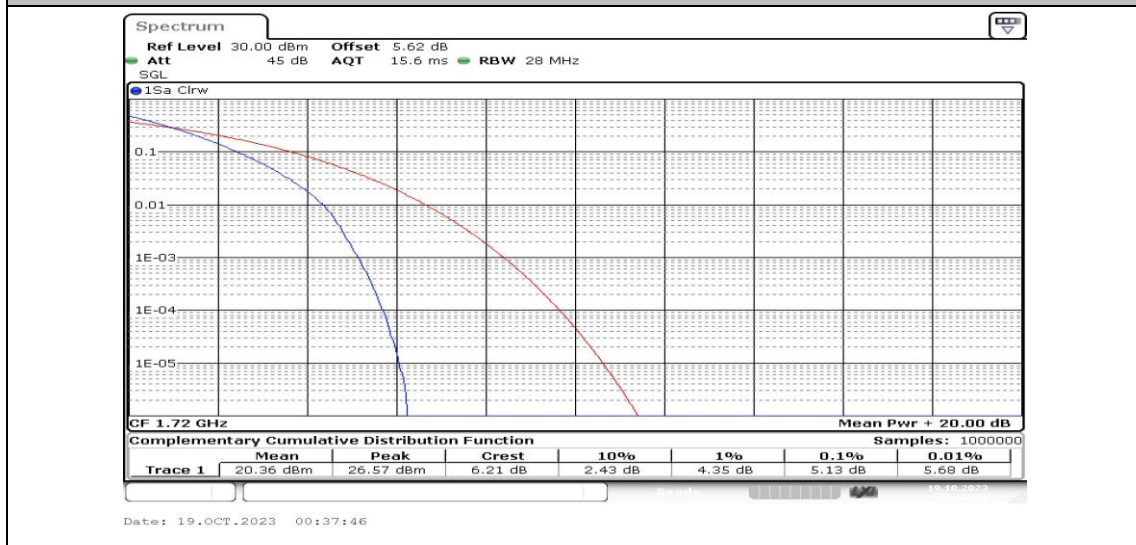

Band4-15MHz-QPSK-20175-1RB#0-PASS

Band4-15MHz-QPSK-20175-75RB#0-PASS

Band4-15MHz-QPSK-20325-1RB#0-PASS

Band4-15MHz-QPSK-20325-75RB#0-PASS

Band4-20MHz-QPSK-20050-1RB#0-PASS

Band4-20MHz-QPSK-20050-100RB#0-PASS

Band4-20MHz-QPSK-20175-1RB#0-PASS

Band4-20MHz-QPSK-20175-100RB#0-PASS

Band4-20MHz-QPSK-20300-1RB#0-PASS

Band4-20MHz-QPSK-20300-100RB#0-PASS

Band4-10MHz-16QAM-20000-1RB#0-PASS

Band4-10MHz-16QAM-20000-25RB#0-PASS