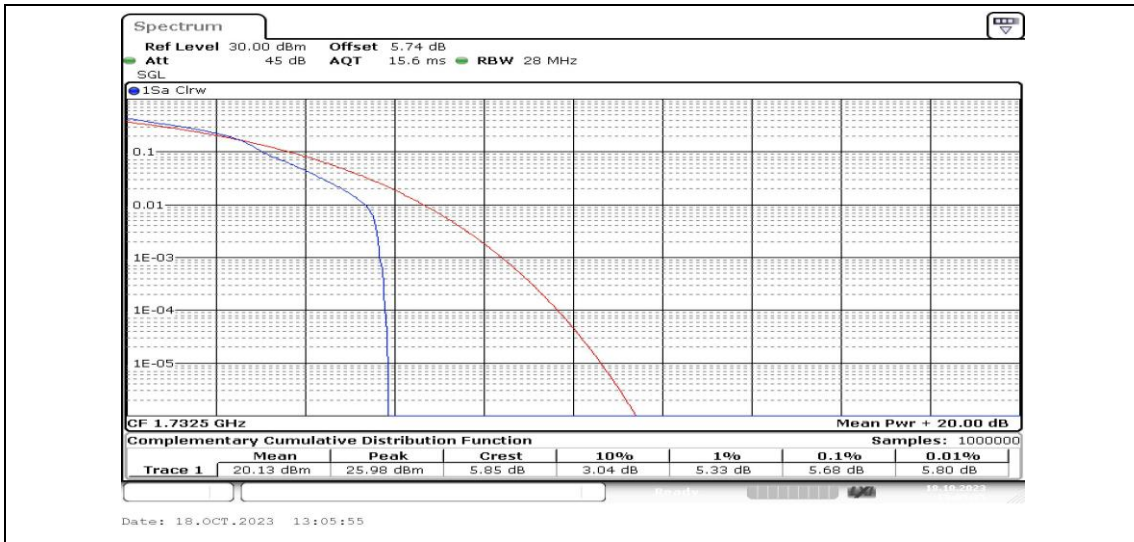

Band4-5MHz-16QAM-20175-1RB#0-PASS