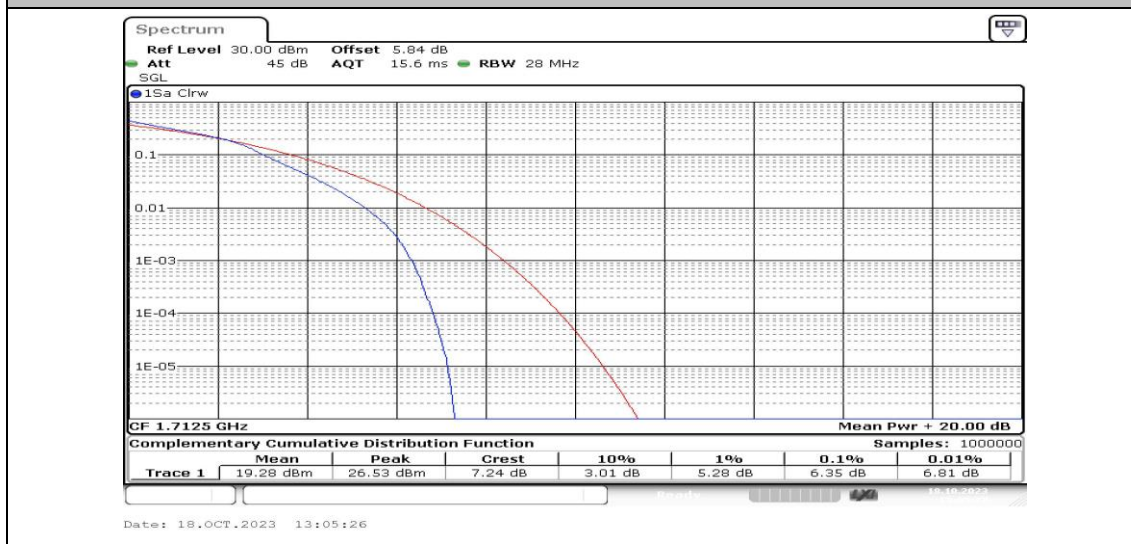

Band4-5MHz-16QAM-19975-25RB#0-PASS