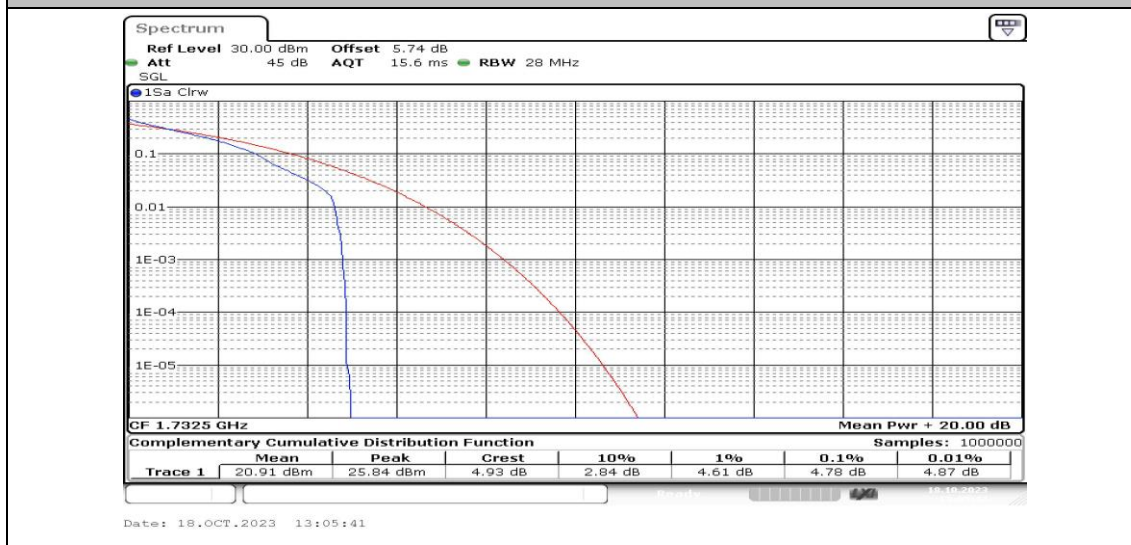

Band4-5MHz-QPSK-20175-1RB#0-PASS