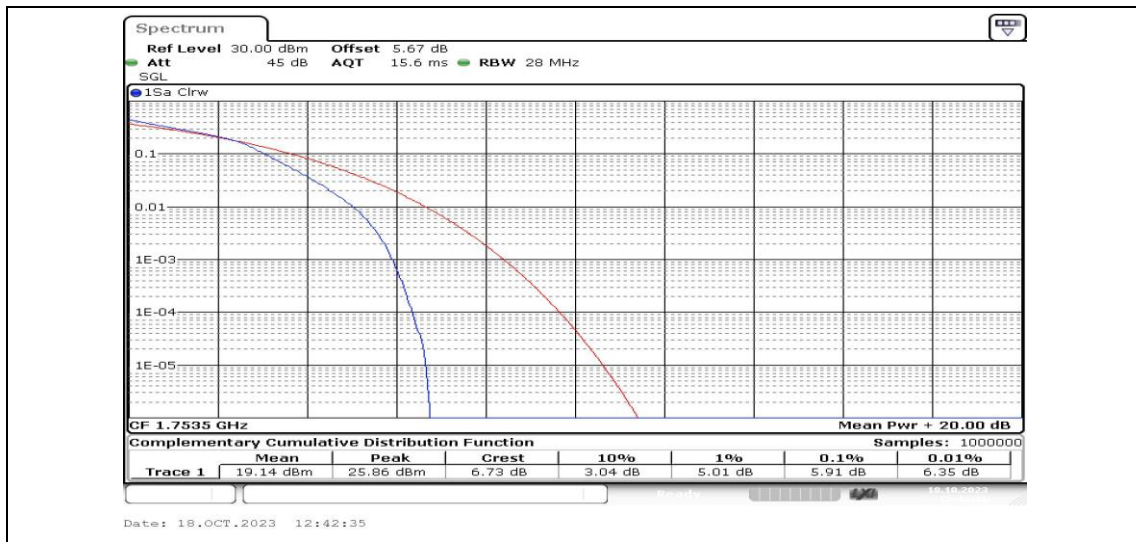

Band4-3MHz-16QAM-20175-15RB#0-PASS

Band4-3MHz-QPSK-20385-1RB#0-PASS

Band4-3MHz-16QAM-20385-1RB#0-PASS

Band4-3MHz-QPSK-20385-15RB#0-PASS

Band4-3MHz-16QAM-20385-15RB#0-PASS

Band4-5MHz-QPSK-19975-1RB#0-PASS

Band4-5MHz-16QAM-19975-1RB#0-PASS