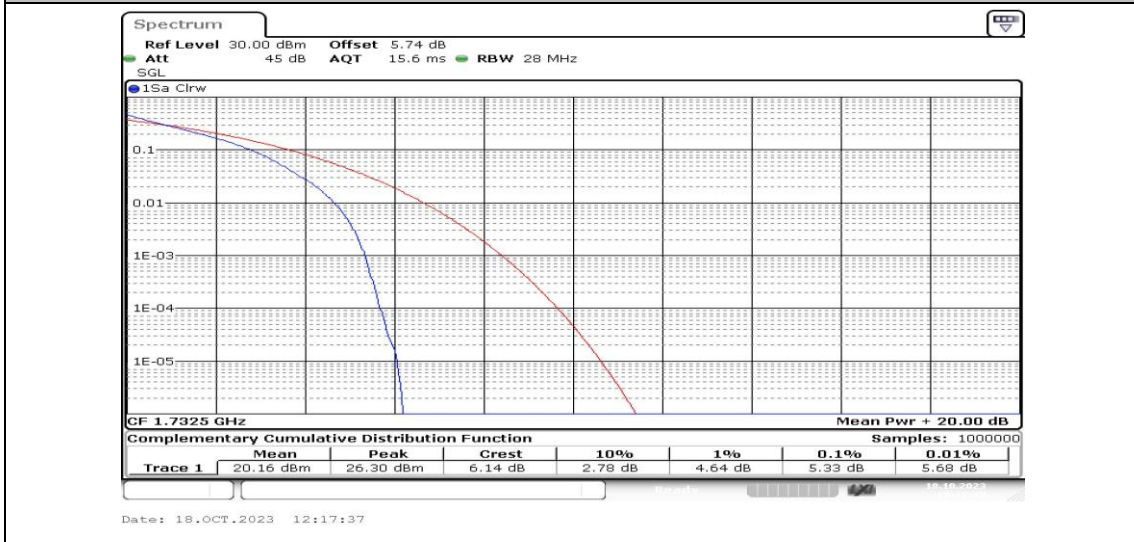

Test Graphs

Band4-1.4MHz-QPSK-19957-1RB#0-PASS

Band4-1.4MHz-16QAM-19957-1RB#0-PASS

Band4-1.4MHz-QPSK-19957-6RB#0-PASS

Band4-1.4MHz-16QAM-19957-6RB#0-PASS

Band4-1.4MHz-QPSK-20175-1RB#0-PASS

Band4-1.4MHz-16QAM-20175-1RB#0-PASS