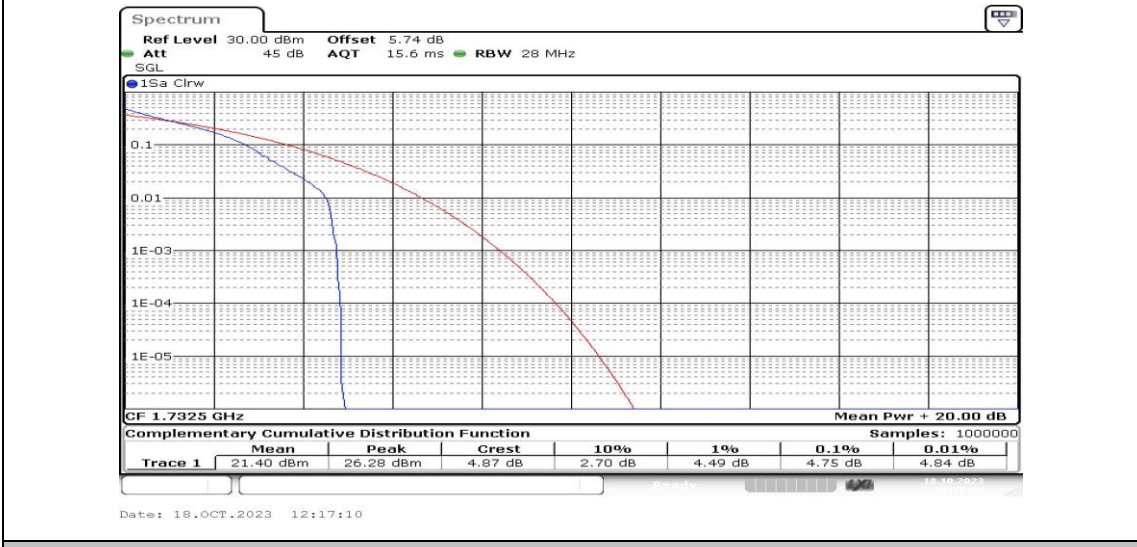

Test Graphs

Band4-1.4MHz-QPSK-19957-1RB#0-PASS

Band4-1.4MHz-16QAM-19957-1RB#0-PASS

Band4-1.4MHz-QPSK-19957-6RB#0-PASS

Band4-1.4MHz-16QAM-19957-6RB#0-PASS

Band4-1.4MHz-QPSK-20175-1RB#0-PASS

Band4-1.4MHz-16QAM-20175-1RB#0-PASS