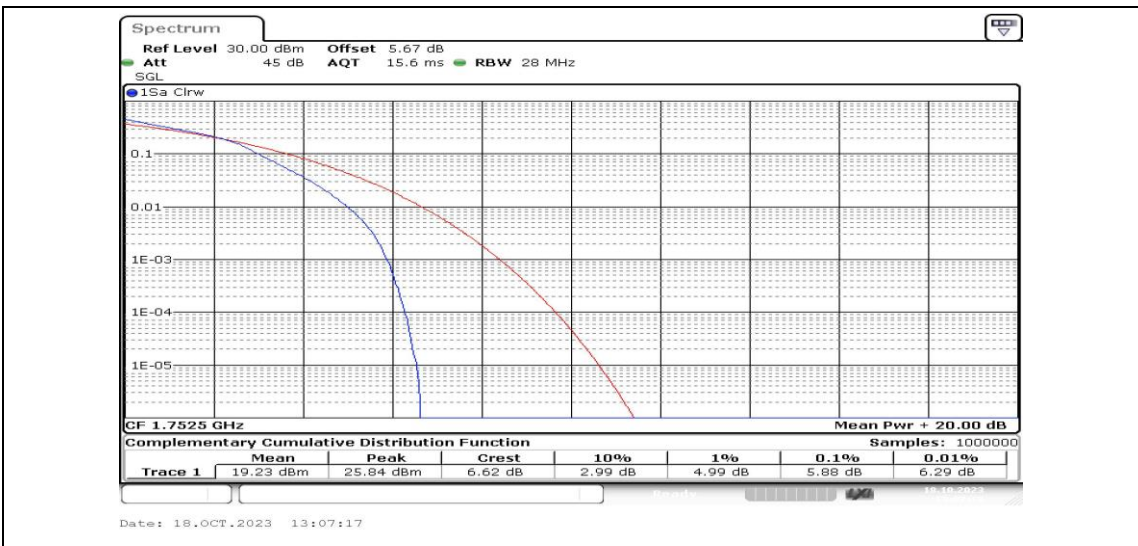

Band4-5MHz-16QAM-20375-25RB#0-PASS