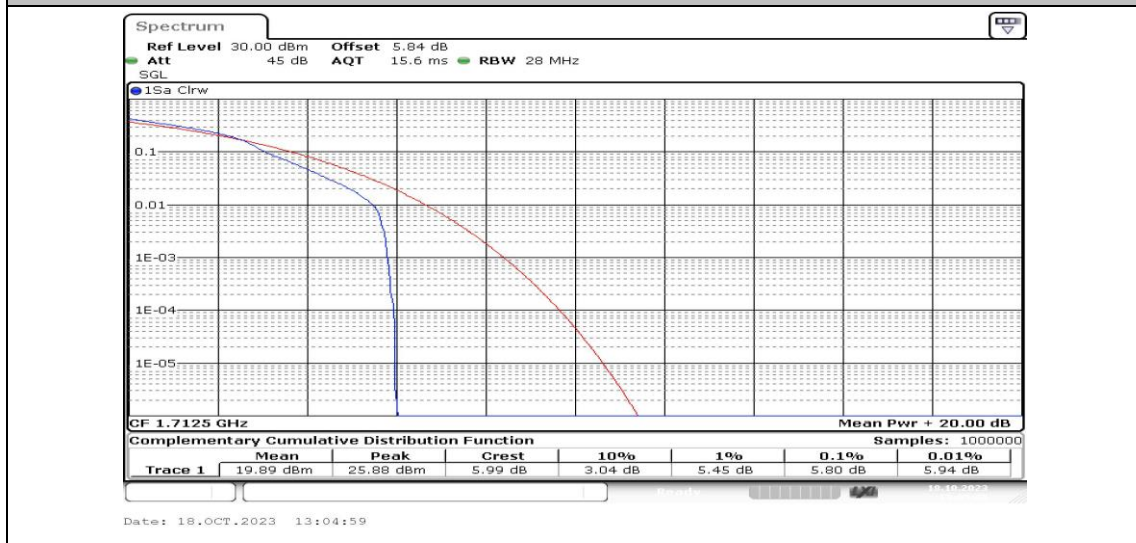

Band4-3MHz-16QAM-20175-15RB#0-PASS

Band4-3MHz-QPSK-20385-1RB#0-PASS

Band4-3MHz-16QAM-20385-1RB#0-PASS

Band4-3MHz-QPSK-20385-15RB#0-PASS

Band4-3MHz-16QAM-20385-15RB#0-PASS

Band4-5MHz-QPSK-19975-1RB#0-PASS

Band4-5MHz-16QAM-19975-1RB#0-PASS