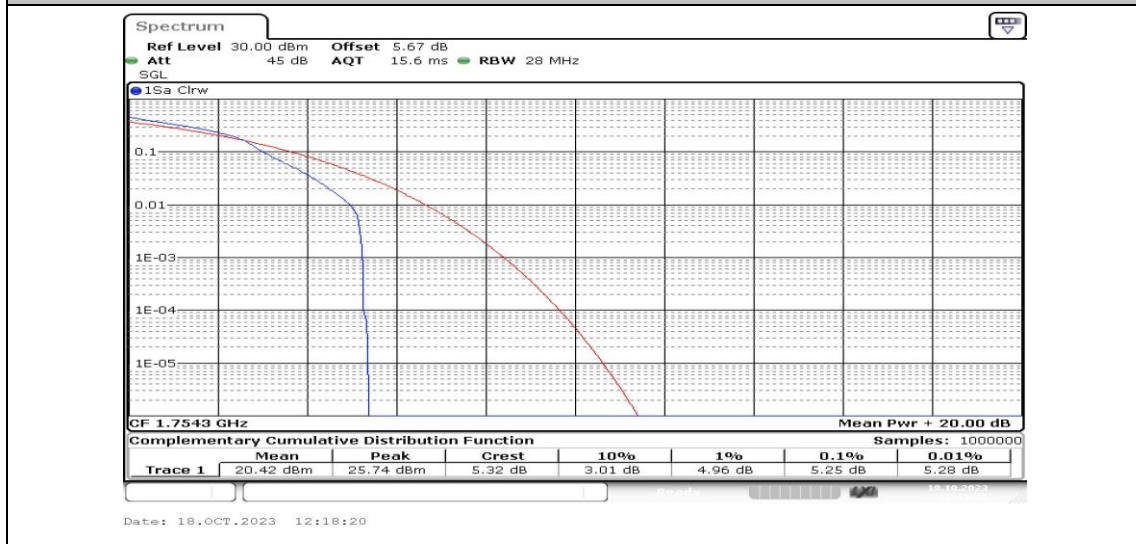

Band4-1.4MHz-16QAM-20393-1RB#0-PASS