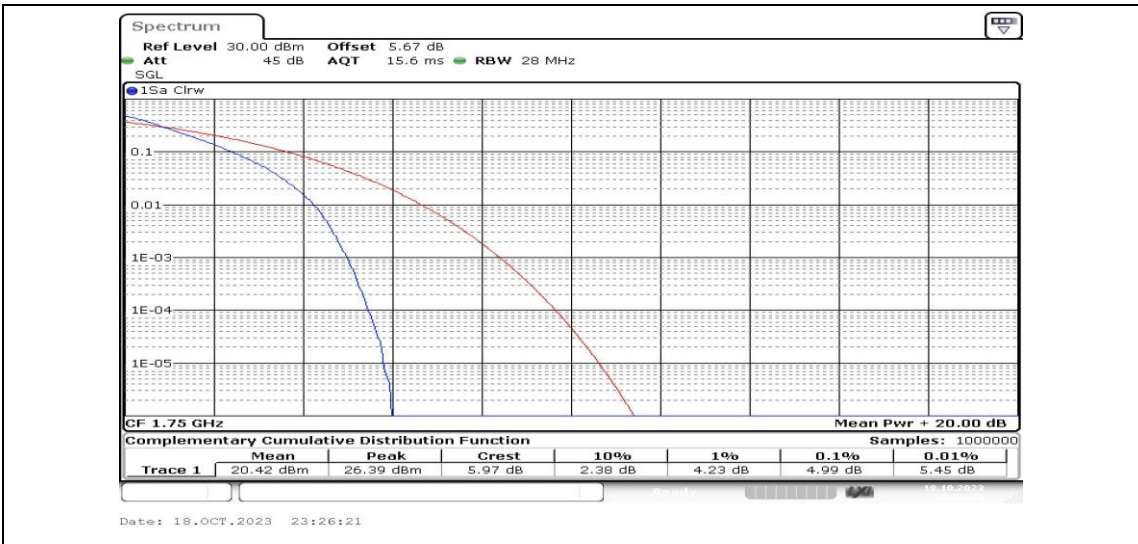

Band4-10MHz-QPSK-20350-50RB#0-PASS