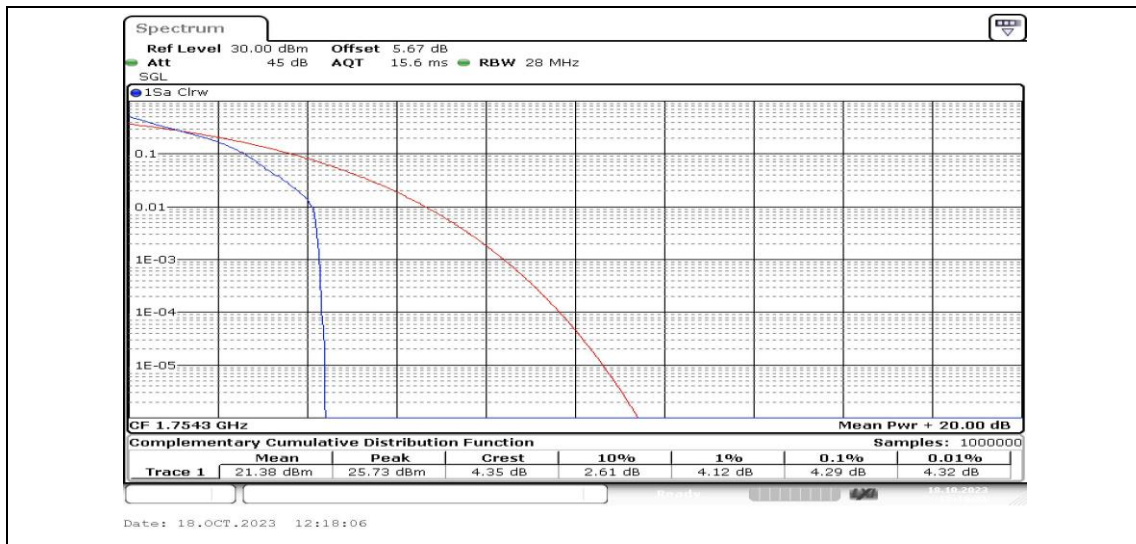

Band4-1.4MHz-QPSK-20393-1RB#0-PASS