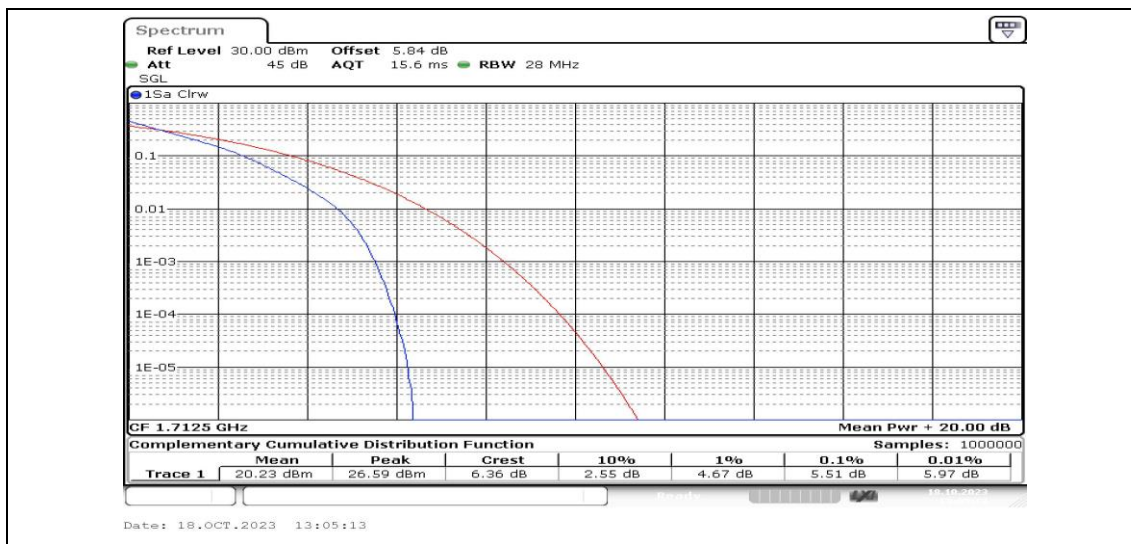

Band4-3MHz-16QAM-20175-15RB#0-PASS

Band4-3MHz-QPSK-20385-1RB#0-PASS

Band4-3MHz-16QAM-20385-1RB#0-PASS

Band4-3MHz-QPSK-20385-15RB#0-PASS

Band4-3MHz-16QAM-20385-15RB#0-PASS

Band4-5MHz-QPSK-19975-1RB#0-PASS

Band4-5MHz-16QAM-19975-1RB#0-PASS