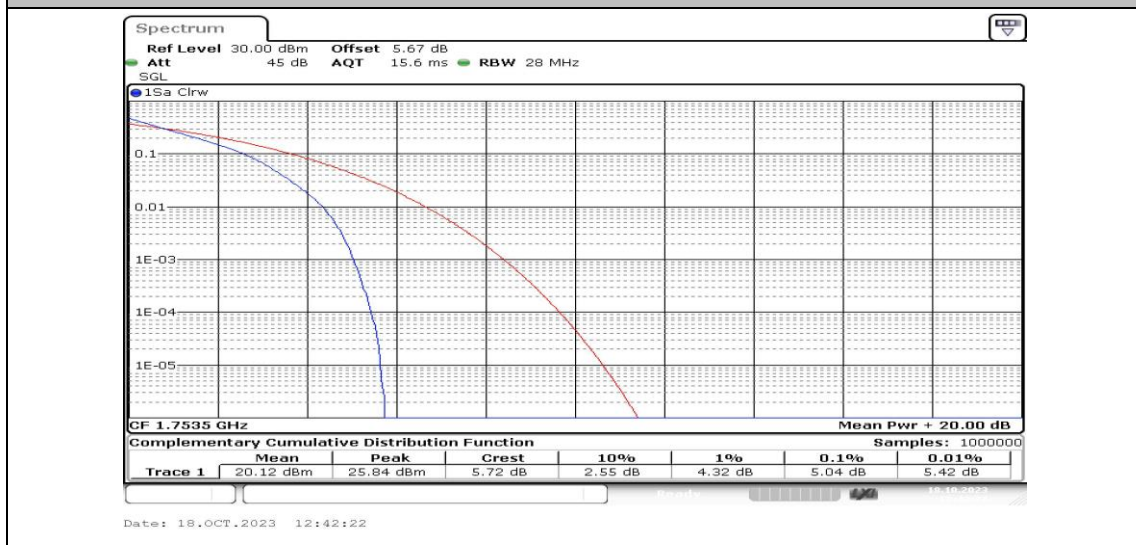

Band4-3MHz-QPSK-20385-15RB#0-PASS