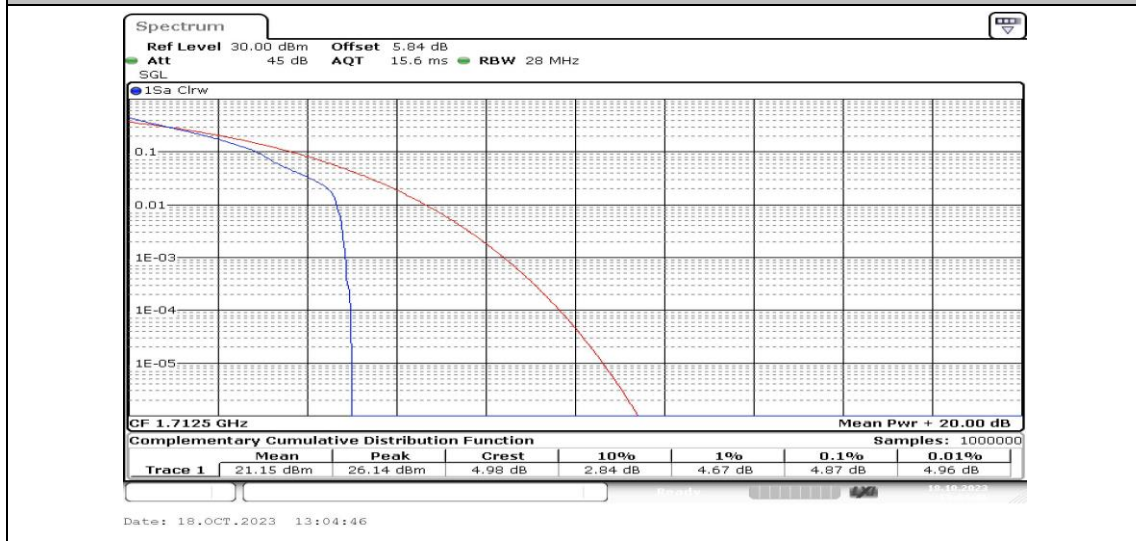

Band4-3MHz-16QAM-20175-15RB#0-PASS

Band4-3MHz-QPSK-20385-1RB#0-PASS

Band4-3MHz-16QAM-20385-1RB#0-PASS

Band4-3MHz-QPSK-20385-15RB#0-PASS

Band4-3MHz-16QAM-20385-15RB#0-PASS

Band4-5MHz-QPSK-19975-1RB#0-PASS

Band4-5MHz-16QAM-19975-1RB#0-PASS