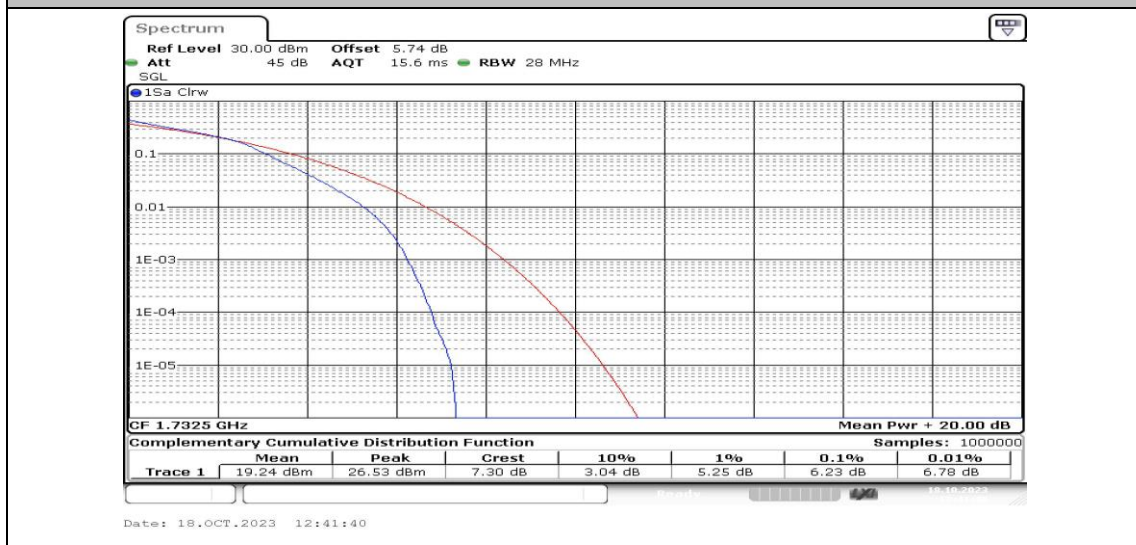

Band4-3MHz-QPSK-19965-1RB#0-PASS

Band4-3MHz-16QAM-19965-1RB#0-PASS

Band4-3MHz-QPSK-19965-15RB#0-PASS

Band4-3MHz-16QAM-19965-15RB#0-PASS

Band4-3MHz-QPSK-20175-1RB#0-PASS

Band4-3MHz-16QAM-20175-1RB#0-PASS

Band4-3MHz-QPSK-20175-15RB#0-PASS