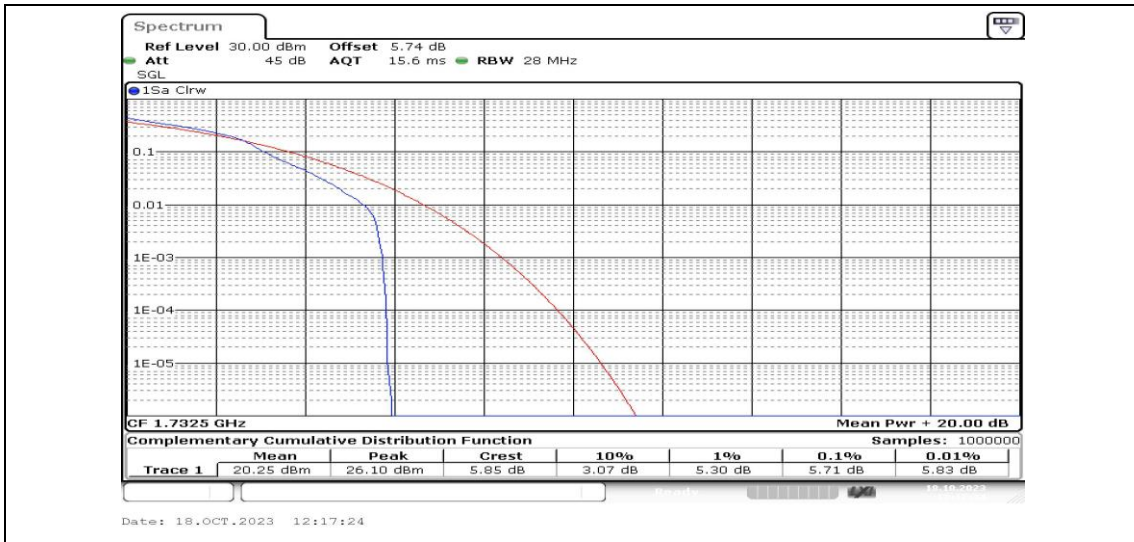

Test Graphs

Band4-1.4MHz-QPSK-19957-1RB#0-PASS

Band4-1.4MHz-16QAM-19957-1RB#0-PASS

Band4-1.4MHz-QPSK-19957-6RB#0-PASS

Band4-1.4MHz-16QAM-19957-6RB#0-PASS

Band4-1.4MHz-QPSK-20175-1RB#0-PASS

Band4-1.4MHz-16QAM-20175-1RB#0-PASS