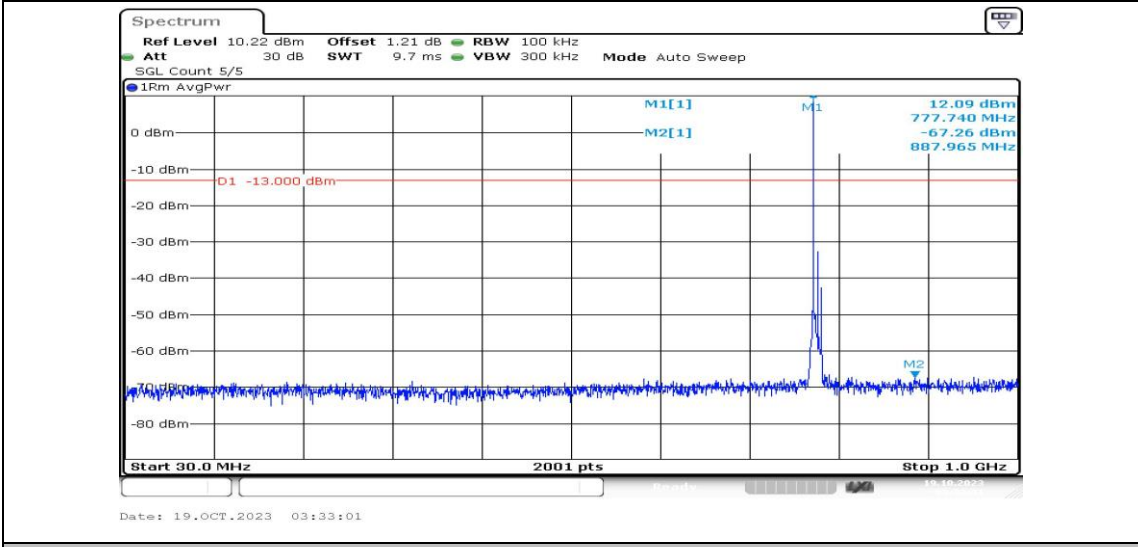

Band13-5MHz-16QAM-23255-1RB#0-Range3:30~1000MHz-PASS

Band13-5MHz-16QAM-23255-1RB#0-Range4:1000~10000MHz-PASS

Band13-10MHz-QPSK-23230-1RB#0-Range1:0.009~0.15MHz-PASS

Band13-10MHz-QPSK-23230-1RB#0-Range2:0.15~30MHz-PASS