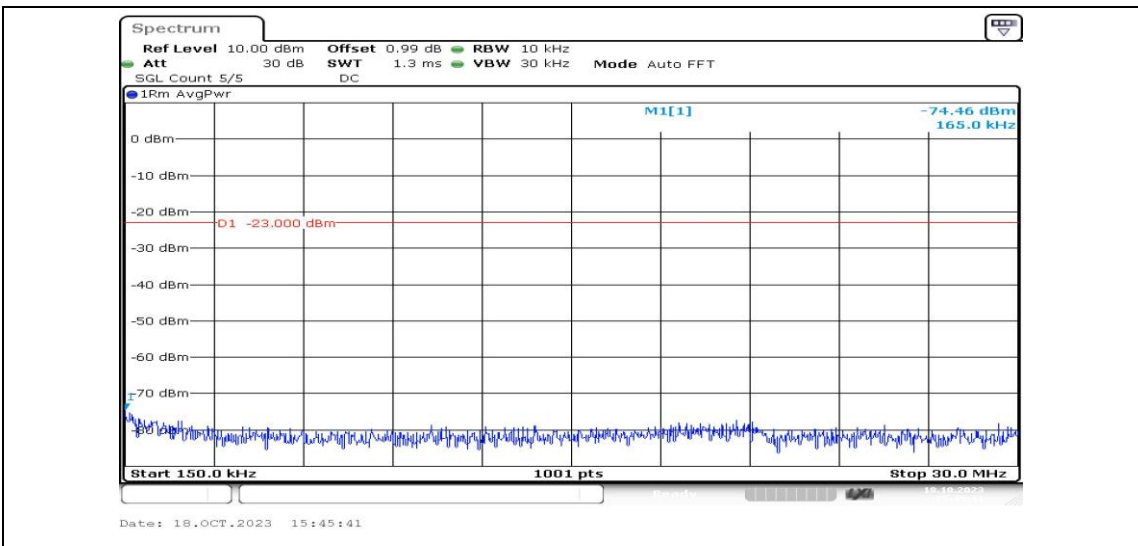

Band13-5MHz-QPSK-23255-1RB#0-Range3:30~1000MHz-PASS

Band13-5MHz-QPSK-23255-1RB#0-Range4:1000~10000MHz-PASS

Band13-5MHz-16QAM-23255-1RB#0-Range1:0.009~0.15MHz-PASS

Band13-5MHz-16QAM-23255-1RB#0-Range2:0.15~30MHz-PASS