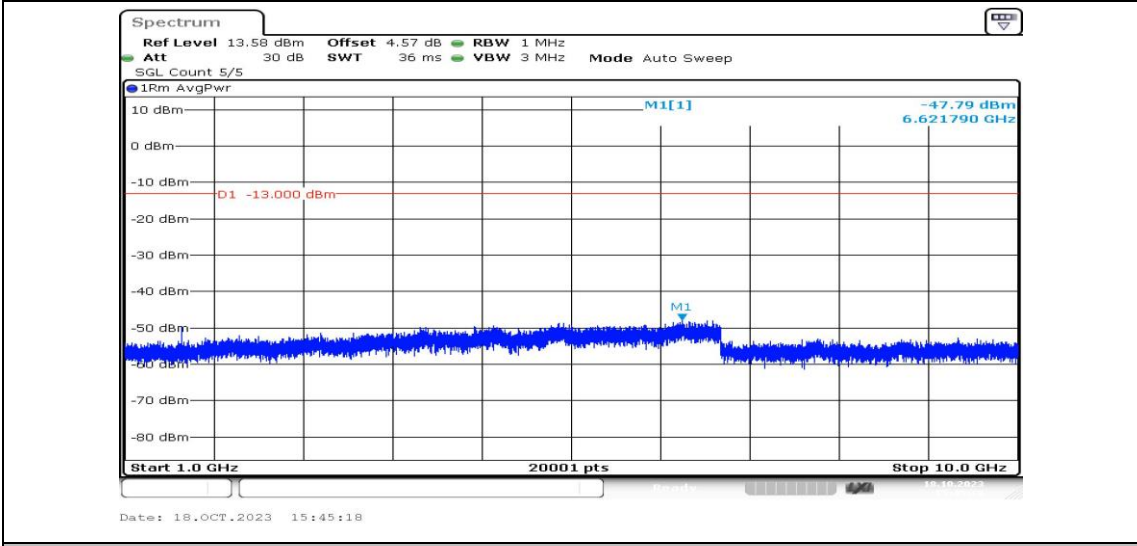

Band13-5MHz-QPSK-23255-1RB#0-Range3:30~1000MHz-PASS

Band13-5MHz-QPSK-23255-1RB#0-Range4:1000~10000MHz-PASS

Band13-5MHz-16QAM-23255-1RB#0-Range1:0.009~0.15MHz-PASS

Band13-5MHz-16QAM-23255-1RB#0-Range2:0.15~30MHz-PASS