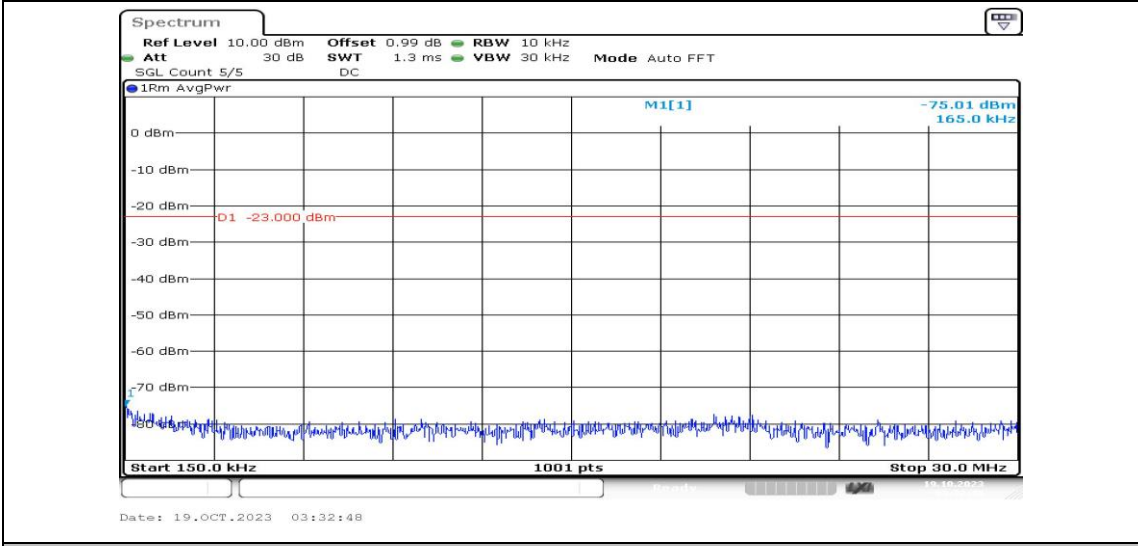

Band13-10MHz-QPSK-23230-1RB#0-Range2:0.15~30MHz-PASS