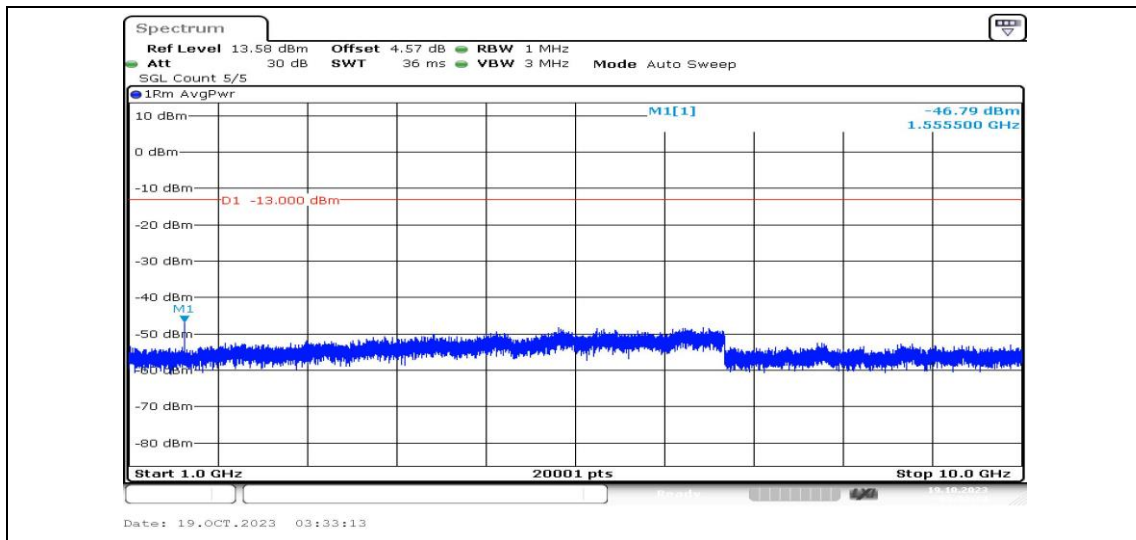

Band13-10MHz-QPSK-23230-1RB#0-Range4:1000~10000MHz-PASS