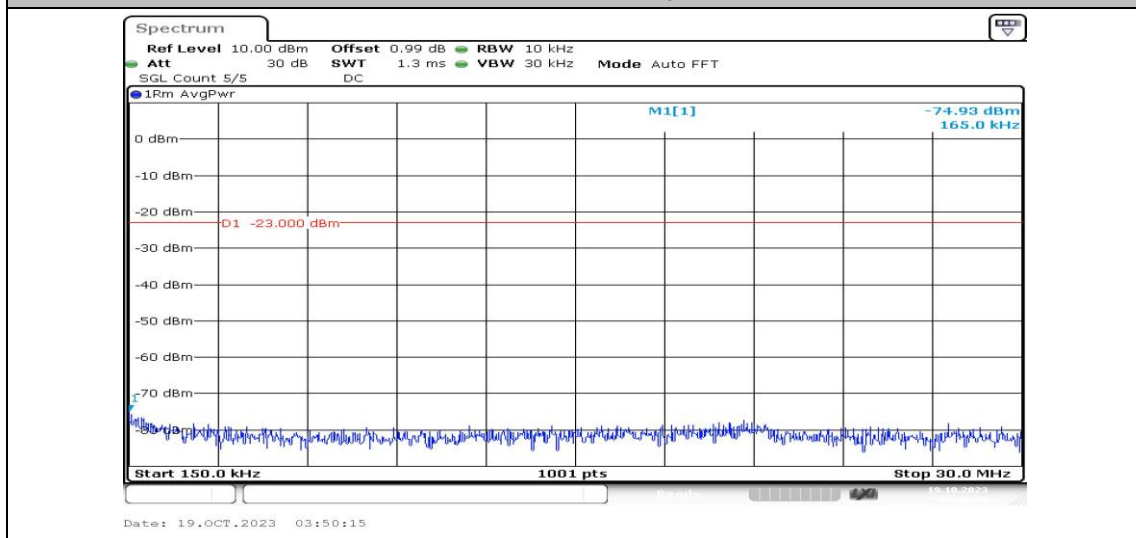

Band13-10MHz-16QAM-23230-1RB#0-Range2:0.15~30MHz-PASS