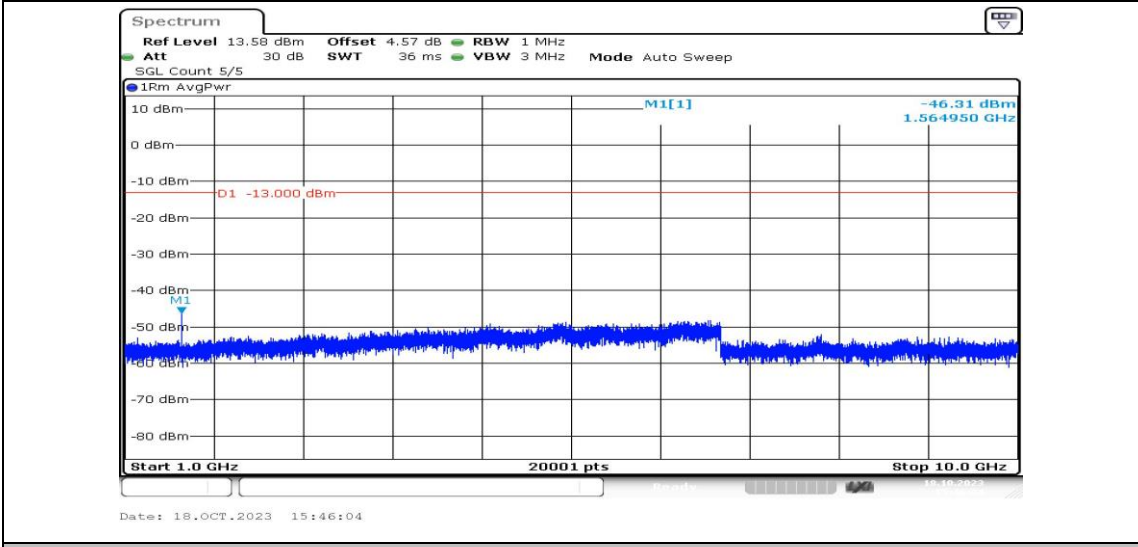

Band13-5MHz-16QAM-23255-1RB#0-Range4:1000~10000MHz-PASS