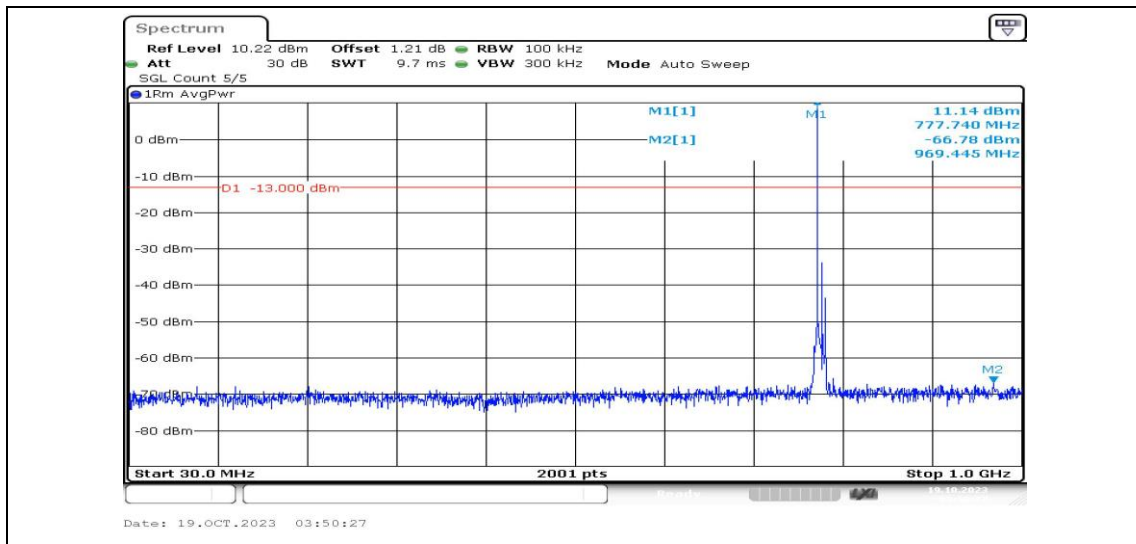

Band13-10MHz-QPSK-23230-1RB#0-Range3:30~1000MHz-PASS

Band13-10MHz-QPSK-23230-1RB#0-Range4:1000~10000MHz-PASS

Band13-10MHz-16QAM-23230-1RB#0-Range1:0.009~0.15MHz-PASS

Band13-10MHz-16QAM-23230-1RB#0-Range2:0.15~30MHz-PASS