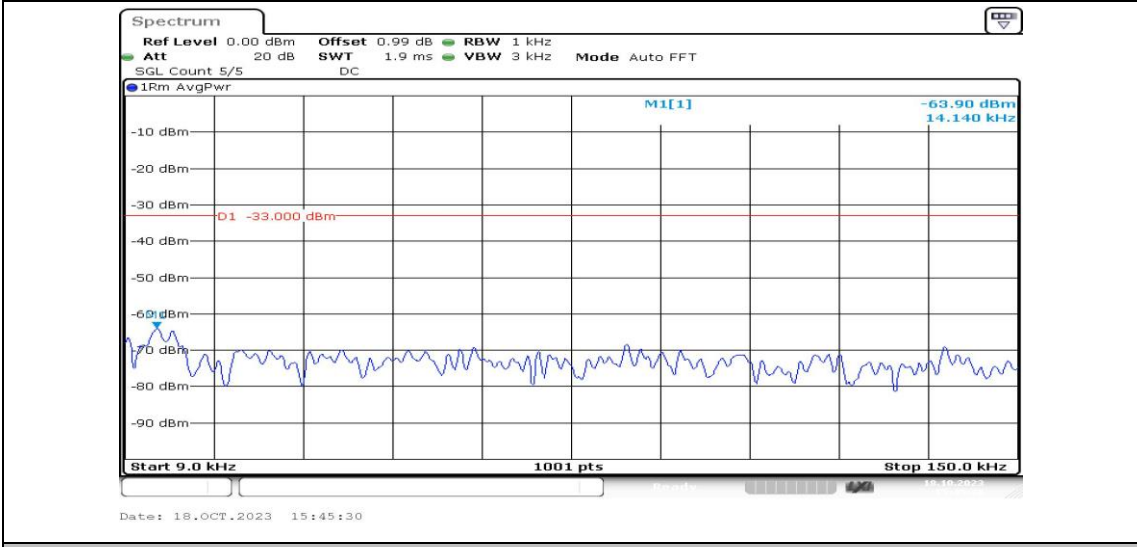

Band13-5MHz-QPSK-23255-1RB#0-Range3:30~1000MHz-PASS

Band13-5MHz-QPSK-23255-1RB#0-Range4:1000~10000MHz-PASS

Band13-5MHz-16QAM-23255-1RB#0-Range1:0.009~0.15MHz-PASS

Band13-5MHz-16QAM-23255-1RB#0-Range2:0.15~30MHz-PASS