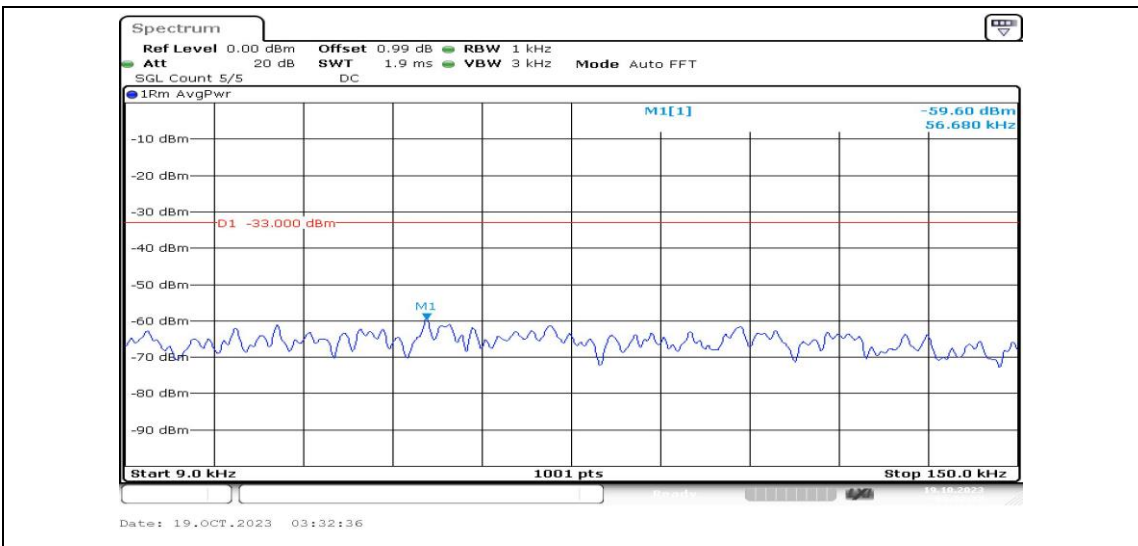

Band13-10MHz-QPSK-23230-1RB#0-Range1:0.009~0.15MHz-PASS