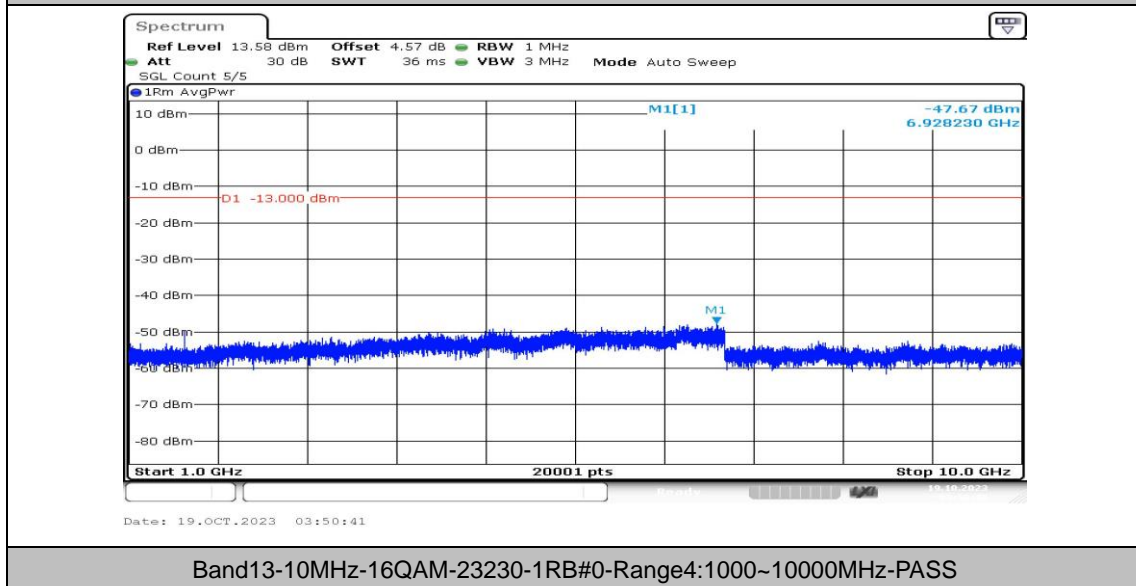

Band13-10MHz-16QAM-23230-1RB#0-Range4:1000~10000MHz-PASS