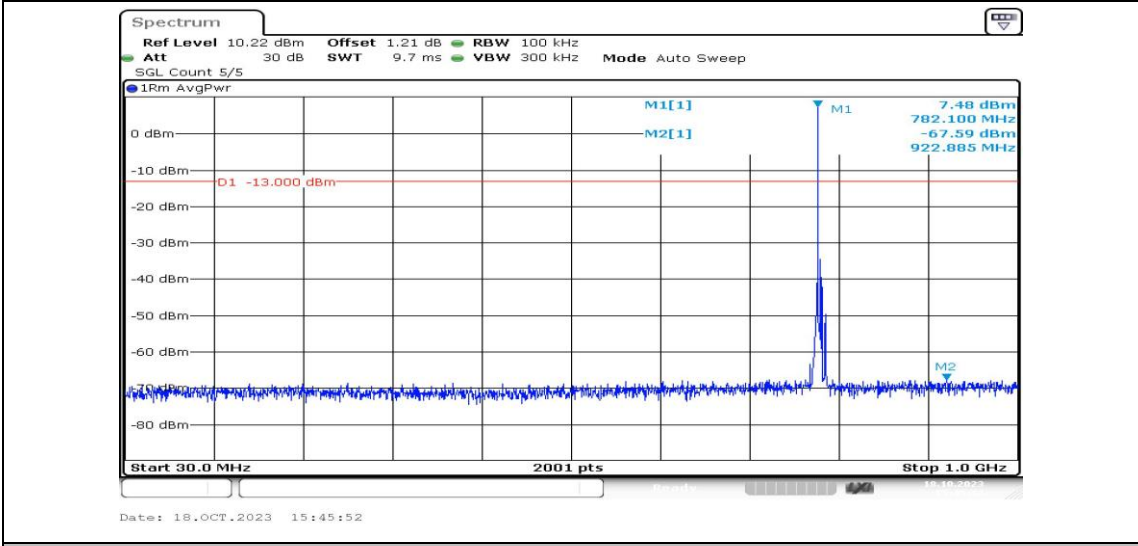

Band13-5MHz-QPSK-23255-1RB#0-Range3:30~1000MHz-PASS

Band13-5MHz-QPSK-23255-1RB#0-Range4:1000~10000MHz-PASS

Band13-5MHz-16QAM-23255-1RB#0-Range1:0.009~0.15MHz-PASS

Band13-5MHz-16QAM-23255-1RB#0-Range2:0.15~30MHz-PASS