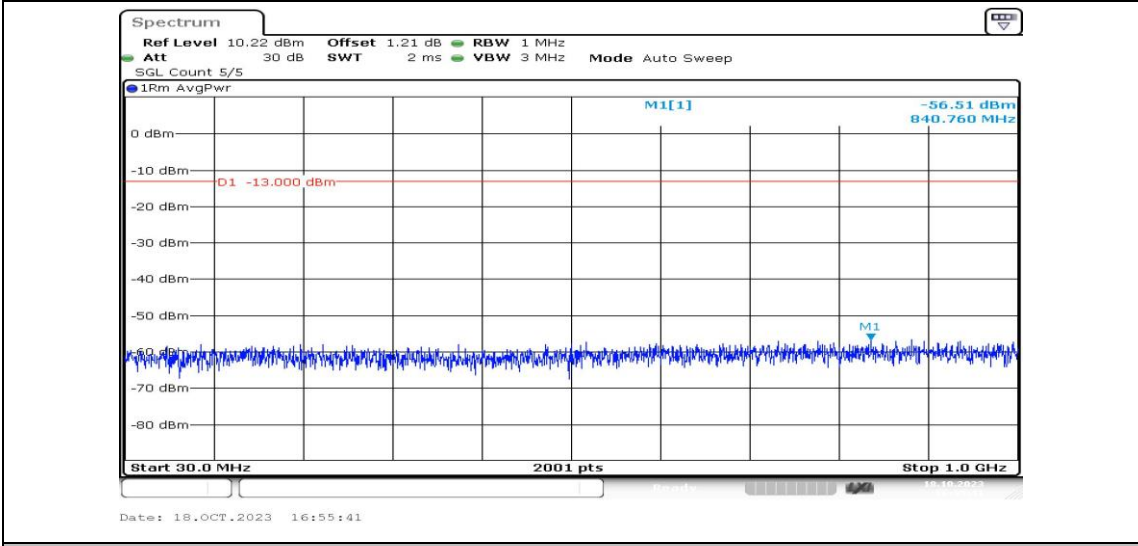

Band25-5MHz-QPSK-26065-1RB#0-Range3:30~1000MHz-PASS

Band25-5MHz-QPSK-26065-1RB#0-Range4:1000~20000MHz-PASS

Band25-5MHz-16QAM-26065-1RB#0-Range1:0.009~0.15MHz-PASS

Band25-5MHz-16QAM-26065-1RB#0-Range2:0.15~30MHz-PASS