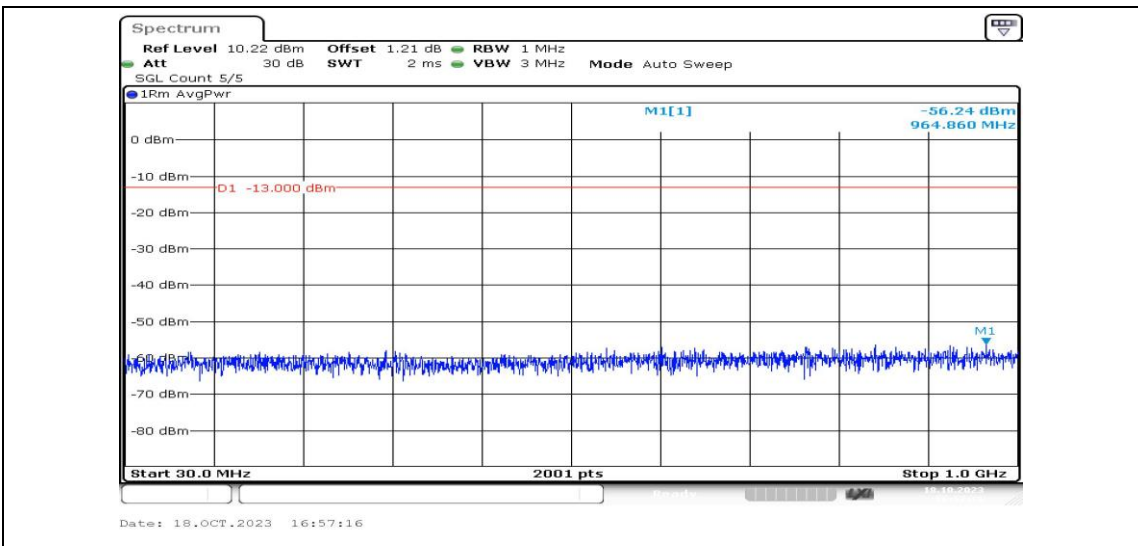

Band25-5MHz-QPSK-26365-1RB#0-Range3:30~1000MHz-PASS

Band25-5MHz-QPSK-26365-1RB#0-Range4:1000~20000MHz-PASS

Band25-5MHz-16QAM-26365-1RB#0-Range1:0.009~0.15MHz-PASS

Band25-5MHz-16QAM-26365-1RB#0-Range2:0.15~30MHz-PASS