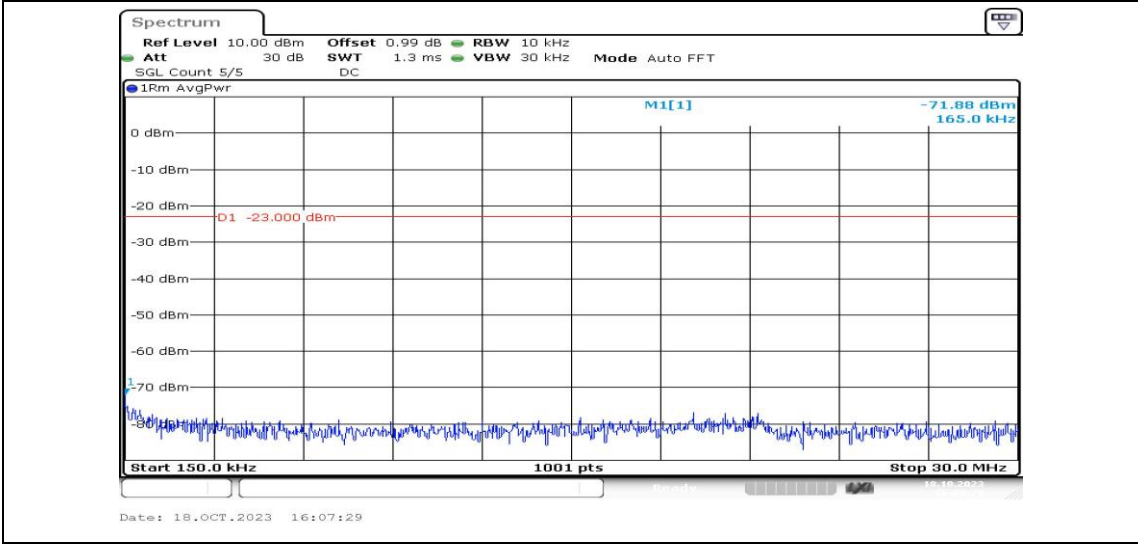

Band25-1.4MHz-QPSK-26365-1RB#0-Range2:0.15~30MHz-PASS