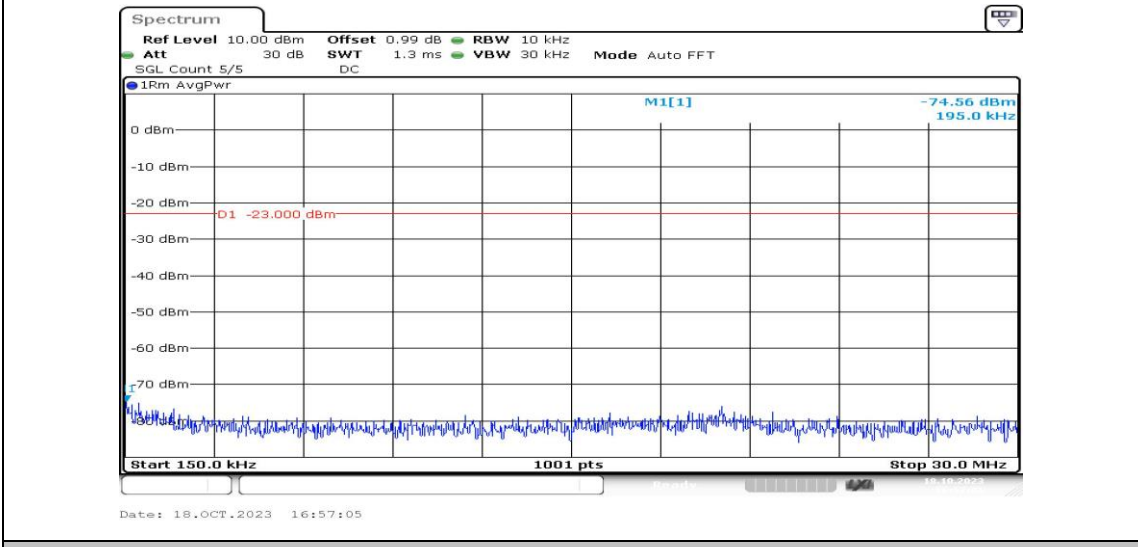

Band25-5MHz-16QAM-26365-1RB#0-Range2:0.15~30MHz-PASS