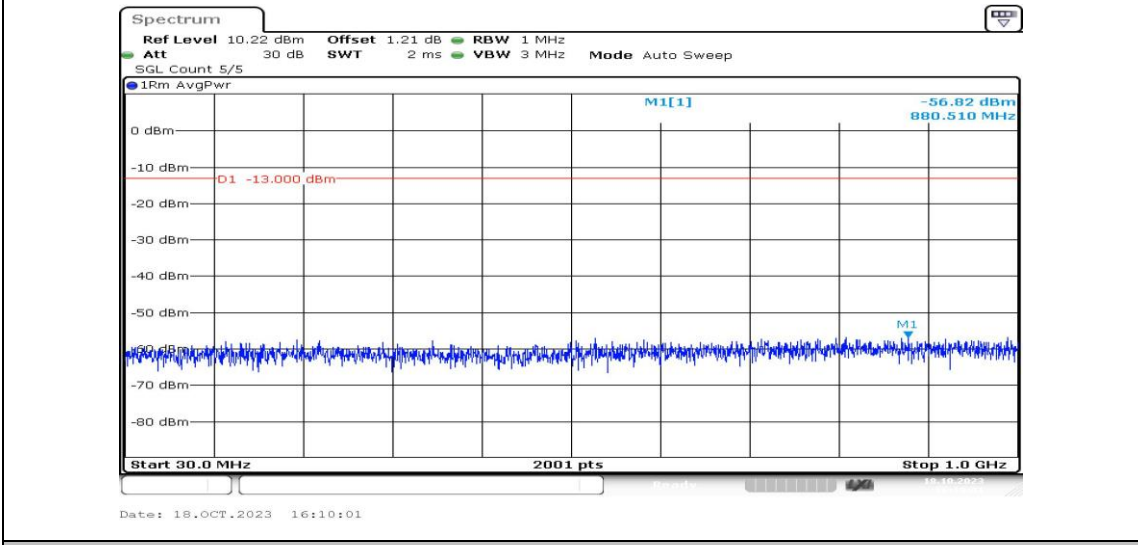

Band25-1.4MHz-16QAM-26365-1RB#0-Range4:1000~20000MHz-PASS

Band25-1.4MHz-QPSK-26683-1RB#0-Range1:0.009~0.15MHz-PASS

Band25-1.4MHz-16QAM-26683-1RB#0-Range1:0.009~0.15MHz-PASS

Band25-1.4MHz-16QAM-26683-1RB#0-Range2:0.15~30MHz-PASS