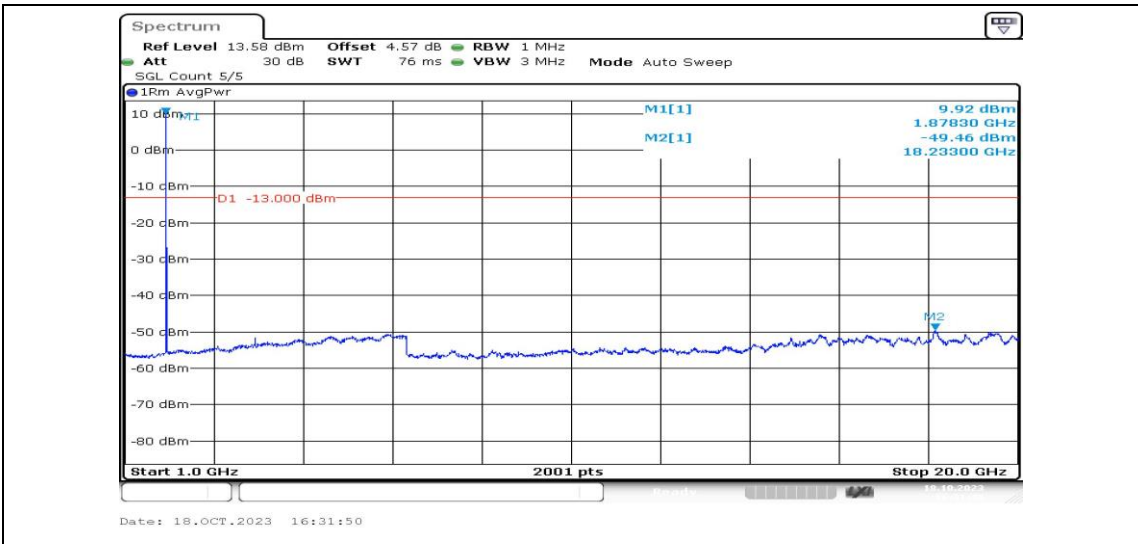

Band25-3MHz-QPSK-26365-1RB#0-Range4:1000~20000MHz-PASS