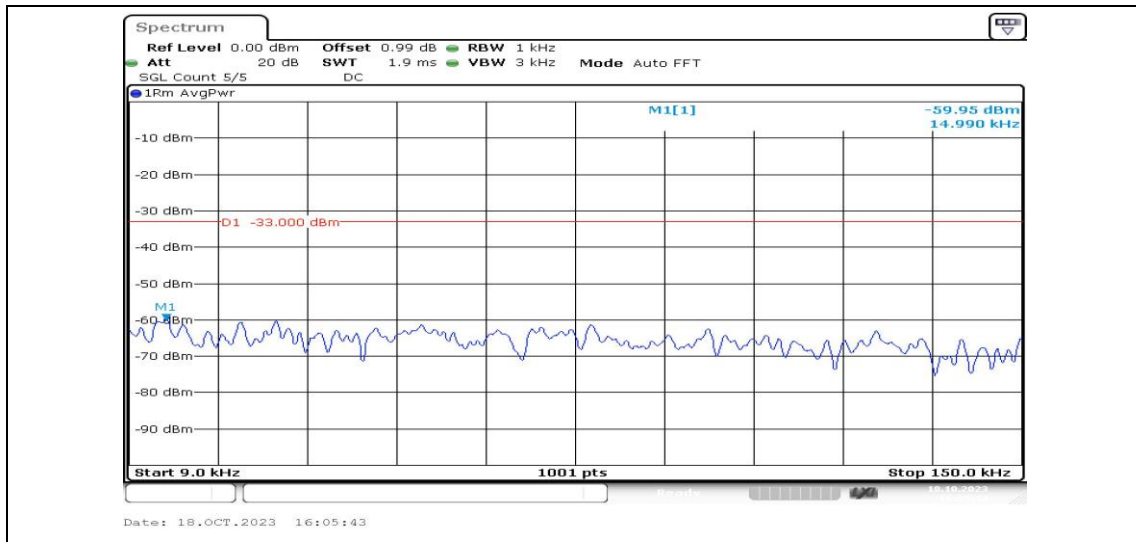

Band2	20MHz	16QAM	26590	1RB#0	Range4:1000~20000M	-49.4	PASS
5					Hz	2	

Test Graphs

Band25-1.4MHz-QPSK-26047-1RB#0-Range1:0.009~0.15MHz-PASS