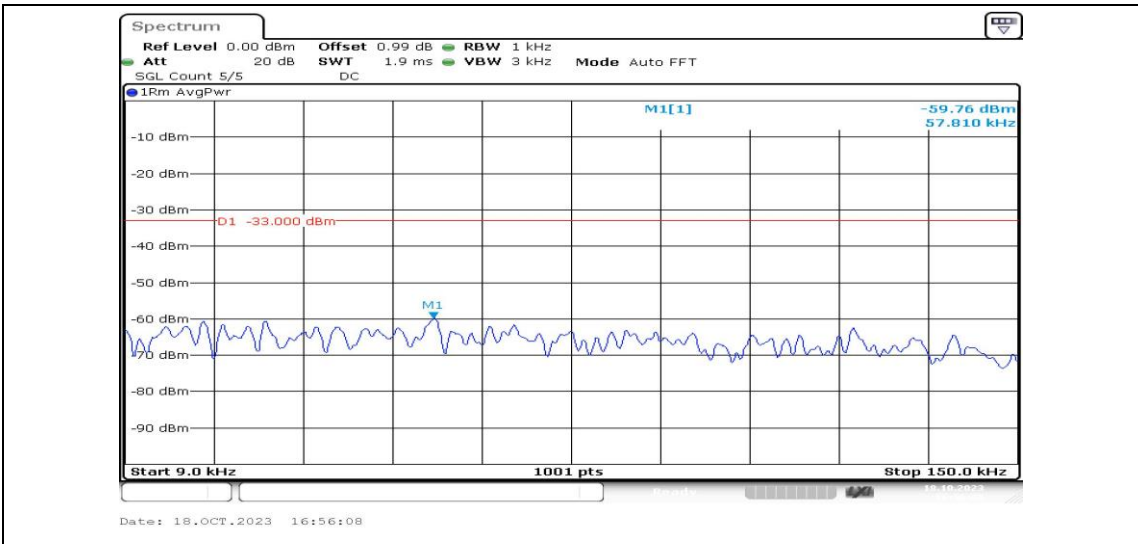

Band25-5MHz-QPSK-26365-1RB#0-Range1:0.009~0.15MHz-PASS