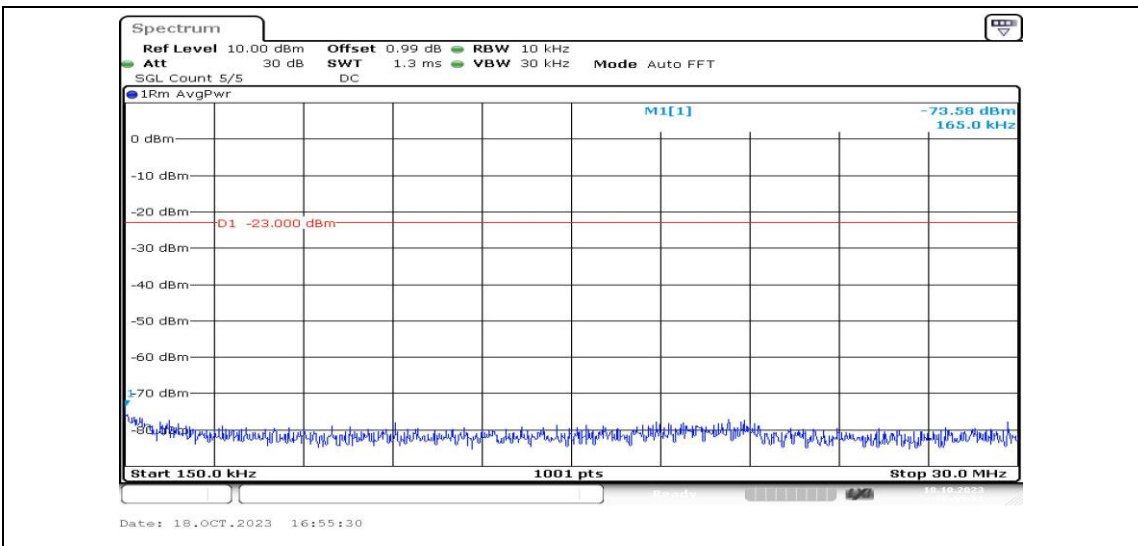

Band25-5MHz-16QAM-26065-1RB#0-Range2:0.15~30MHz-PASS