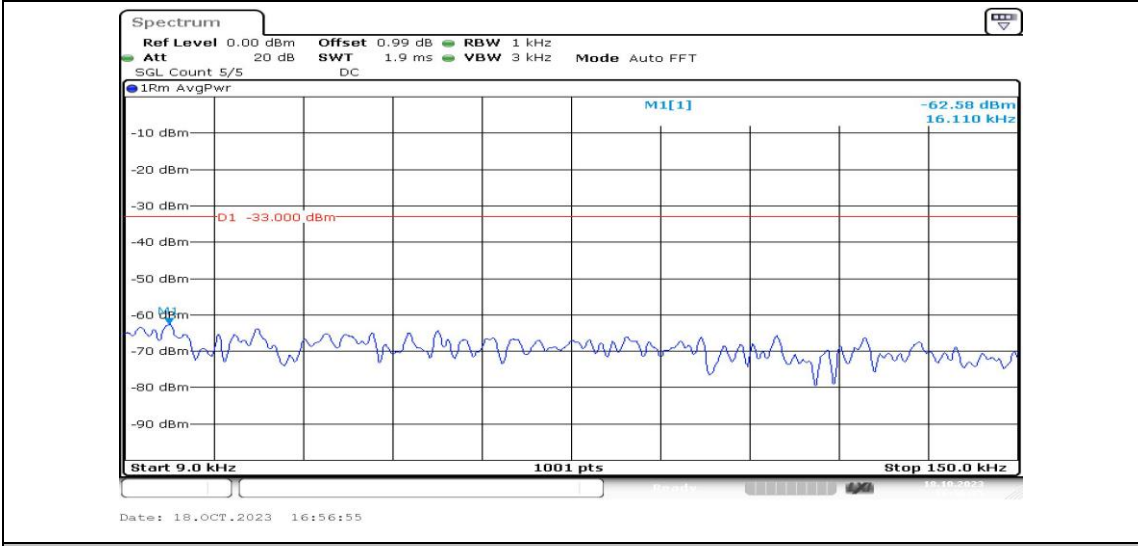

Band25-5MHz-16QAM-26365-1RB#0-Range1:0.009~0.15MHz-PASS