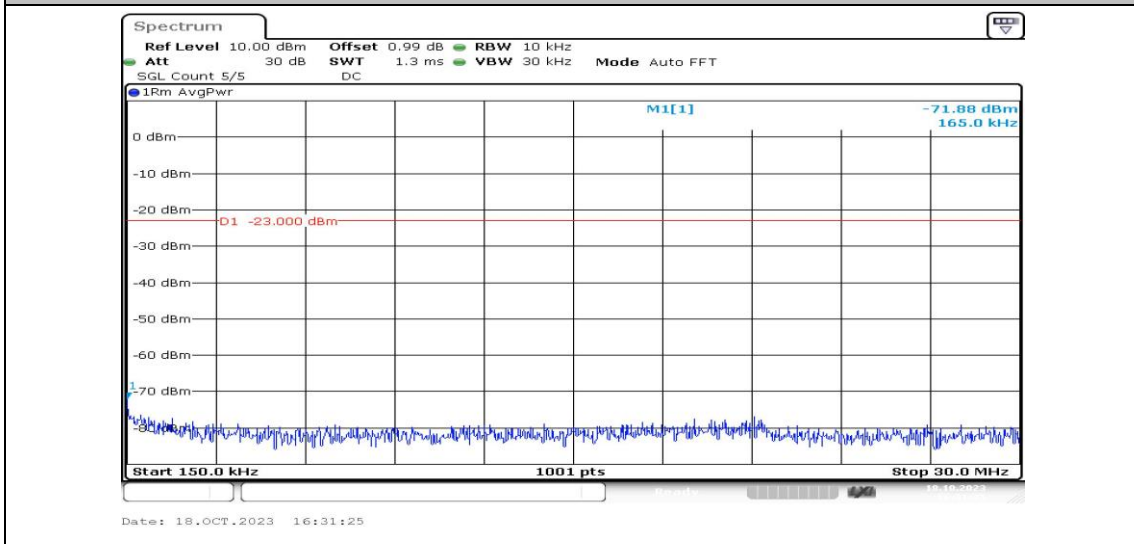

Band25-3MHz-QPSK-26365-1RB#0-Range2:0.15~30MHz-PASS