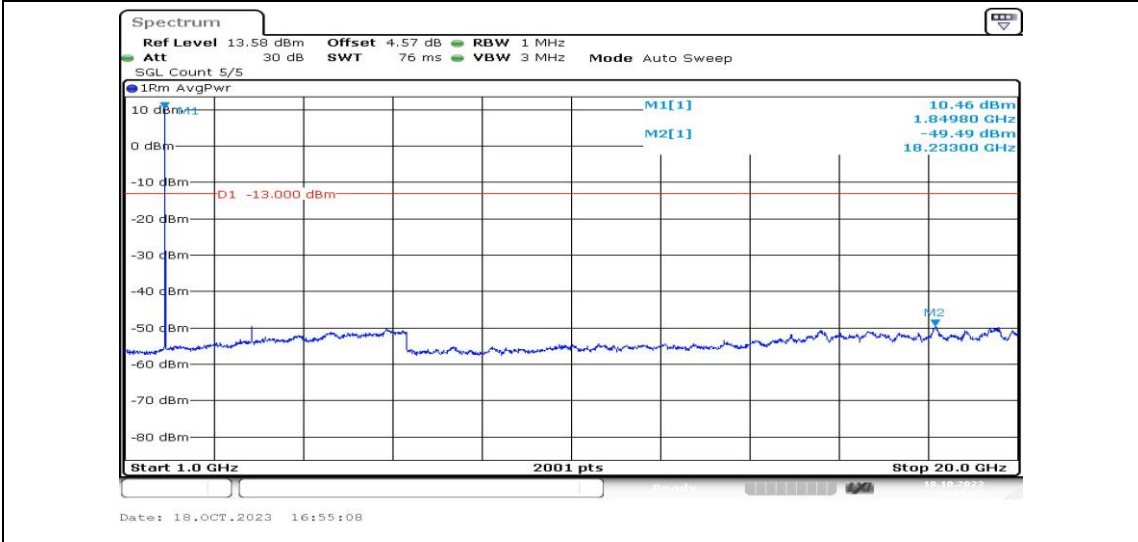

Band25-5MHz-QPSK-26065-1RB#0-Range4:1000~20000MHz-PASS