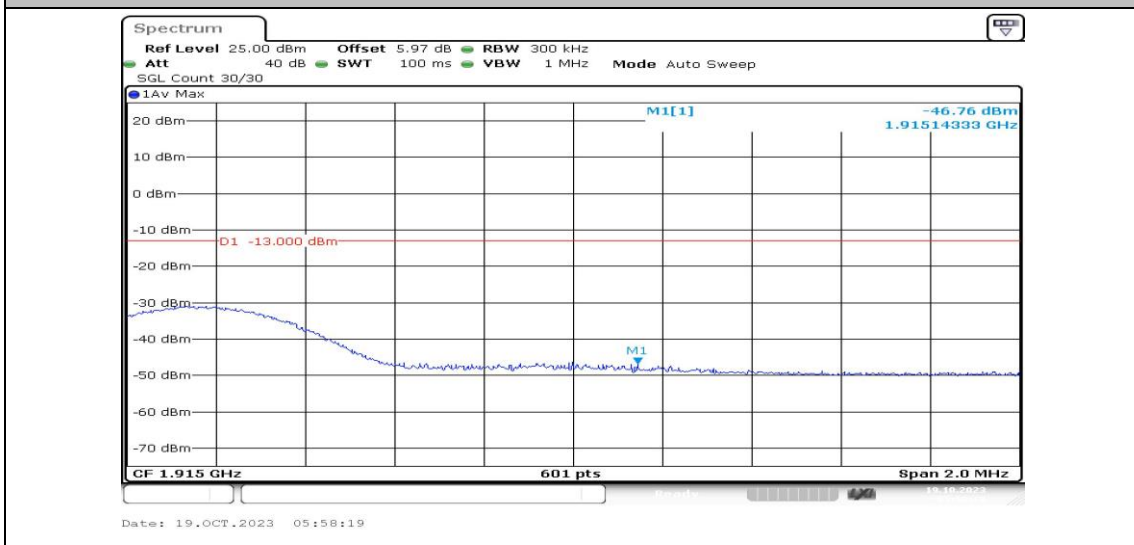

Band25-15MHz-16QAM-26115-1RB#0-PASS

Band25-15MHz-16QAM-26115-1RB#74-PASS

Band25-15MHz-16QAM-26615-1RB#0-PASS

Appendix E: Conducted Spurious Emission

Test Result

Band	Bandwidth	Modulation	Channel	RB Configuration	Frequency Range	Result (dBm)	Verdict
Band2 5	1.4MHz	QPSK	26047	1RB#0	Range1:0.009~0.15MHz	-59.95	PASS
Band2 5	1.4MHz	QPSK	26047	1RB#0	Range2:0.15~30MHz	-70.1	PASS
Band2 5	1.4MHz	QPSK	26047	1RB#0	Range3:30~1000MHz	-56.39	PASS
Band2 5	1.4MHz	QPSK	26047	1RB#0	Range4:1000~20000MHz	-48.42	PASS
Band2 5	1.4MHz	16QAM	26047	1RB#0	Range1:0.009~0.15MHz	-58.43	PASS
Band2 5	1.4MHz	16QAM	26047	1RB#0	Range2:0.15~30MHz	-71.87	PASS
Band2 5	1.4MHz	16QAM	26047	1RB#0	Range3:30~1000MHz	-56.53	PASS
Band2 5	1.4MHz	16QAM	26047	1RB#0	Range4:1000~20000MHz	-49.81	PASS
Band2 5	1.4MHz	QPSK	26365	1RB#0	Range1:0.009~0.15MHz	-62.04	PASS
Band2 5	1.4MHz	QPSK	26365	1RB#0	Range2:0.15~30MHz	-71.88	PASS
Band2 5	1.4MHz	QPSK	26365	1RB#0	Range3:30~1000MHz	-56.02	PASS
Band2 5	1.4MHz	QPSK	26365	1RB#0	Range4:1000~20000MHz	-49.4	PASS
Band2 5	1.4MHz	16QAM	26365	1RB#0	Range1:0.009~0.15MHz	-60.73	PASS
Band2 5	1.4MHz	16QAM	26365	1RB#0	Range2:0.15~30MHz	-73.23	PASS
Band2 5	1.4MHz	16QAM	26365	1RB#0	Range3:30~1000MHz	-56.25	PASS
Band2 5	1.4MHz	16QAM	26365	1RB#0	Range4:1000~20000MHz	-49.67	PASS
Band2 5	1.4MHz	QPSK	26683	1RB#0	Range1:0.009~0.15MHz	-61.75	PASS