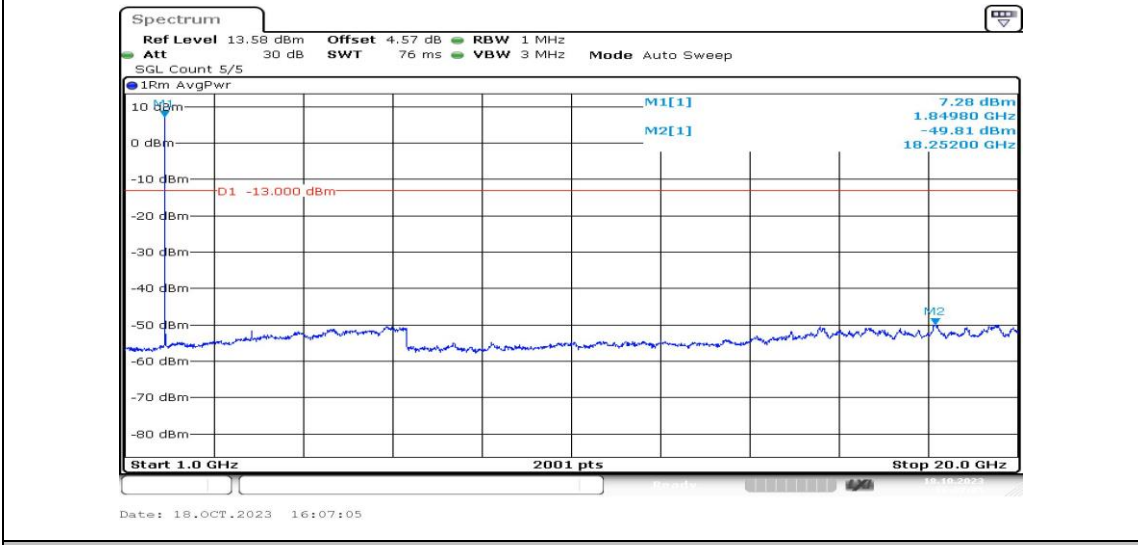

Band25-1.4MHz-QPSK-26047-1RB#0-Range4:1000~20000MHz-PASS

Band25-1.4MHz-16QAM-26047-1RB#0-Range1:0.009~0.15MHz-PASS

Band25-1.4MHz-16QAM-26047-1RB#0-Range2:0.15~30MHz-PASS

Band25-1.4MHz-16QAM-26047-1RB#0-Range3:30~1000MHz-PASS