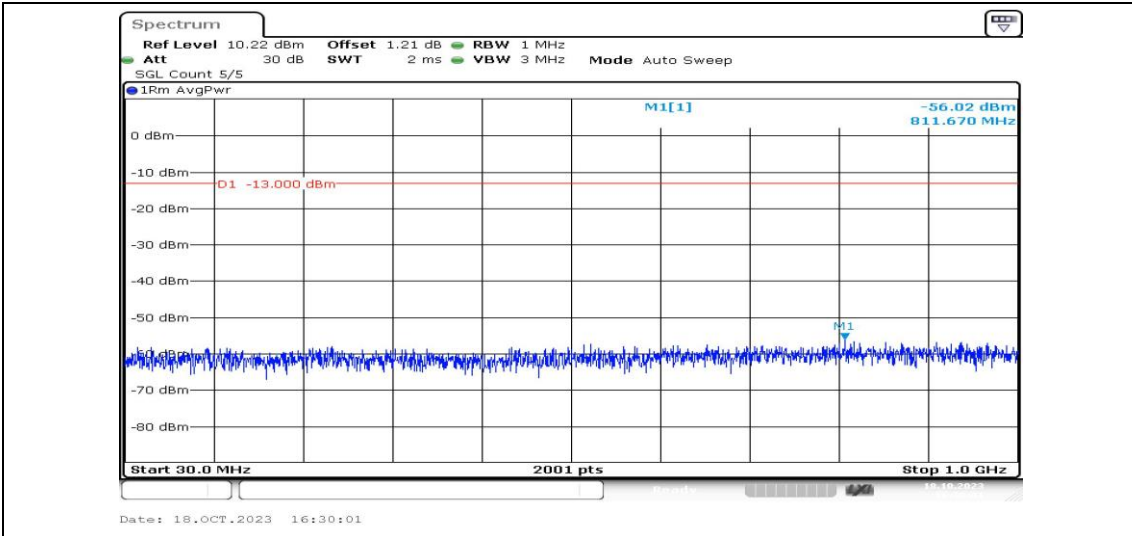

Band25-1.4MHz-16QAM-26683-1RB#0-Range3:30~1000MHz-PASS

Band25-1.4MHz-16QAM-26683-1RB#0-Range4:1000~20000MHz-PASS

Band25-3MHz-QPSK-26055-1RB#0-Range1:0.009~0.15MHz-PASS

Band25-3MHz-QPSK-26055-1RB#0-Range2:0.15~30MHz-PASS