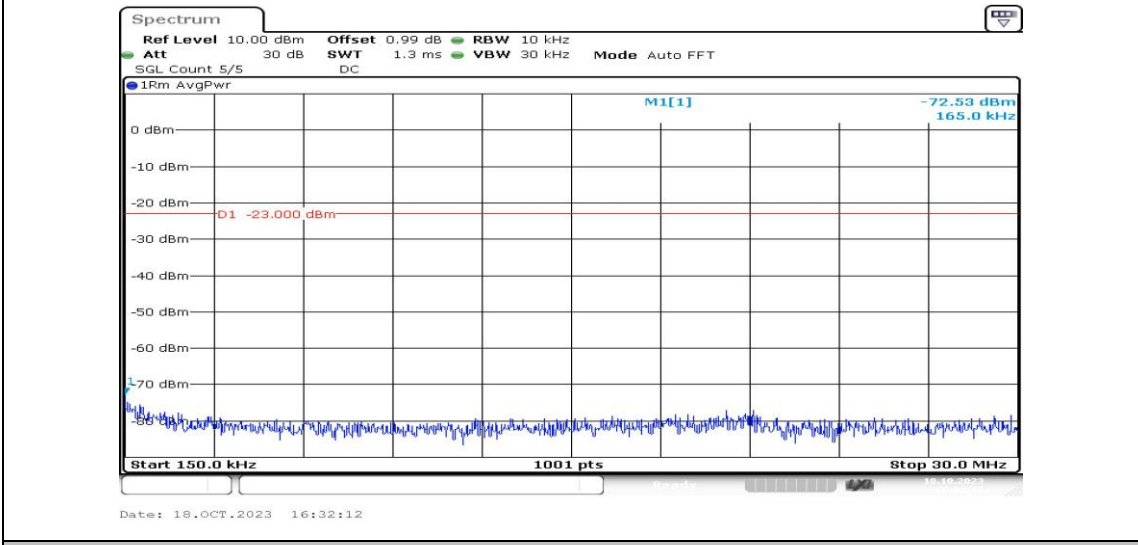

Band25-3MHz-16QAM-26365-1RB#0-Range2:0.15~30MHz-PASS