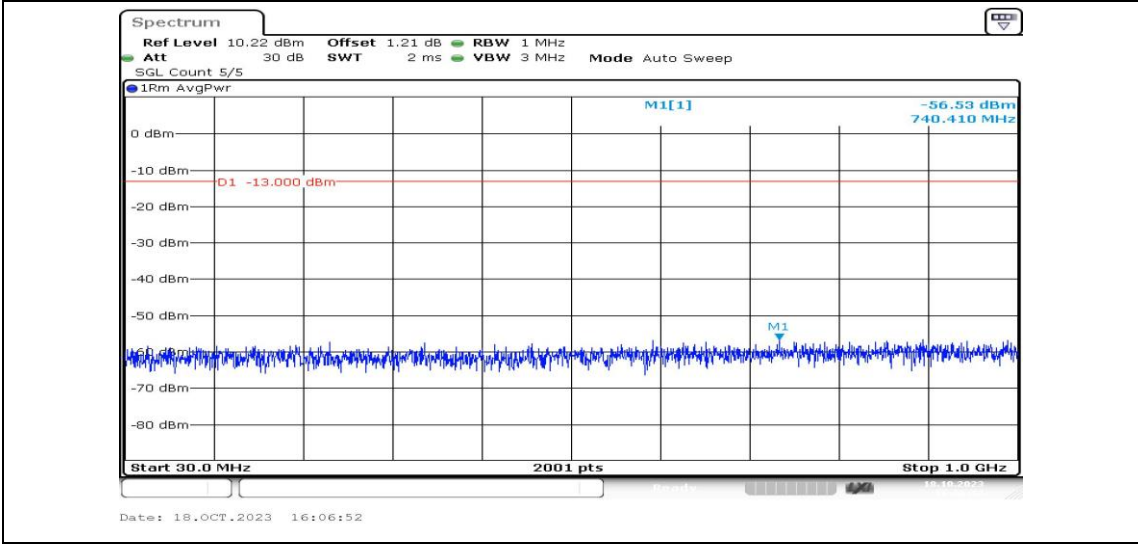

Band25-1.4MHz-16QAM-26047-1RB#0-Range3:30~1000MHz-PASS