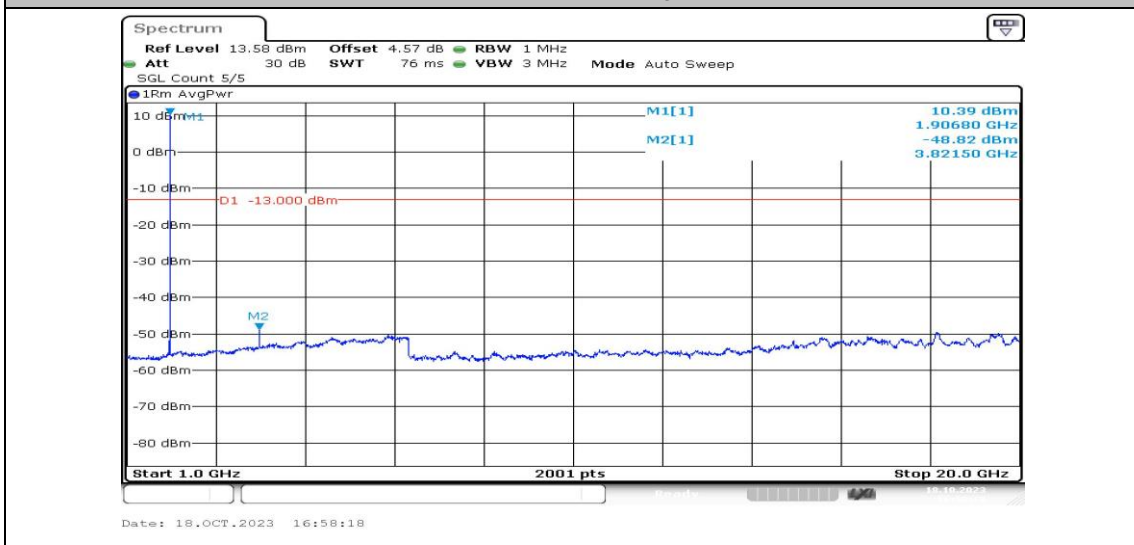

Band25-5MHz-QPSK-26665-1RB#0-Range4:1000~20000MHz-PASS