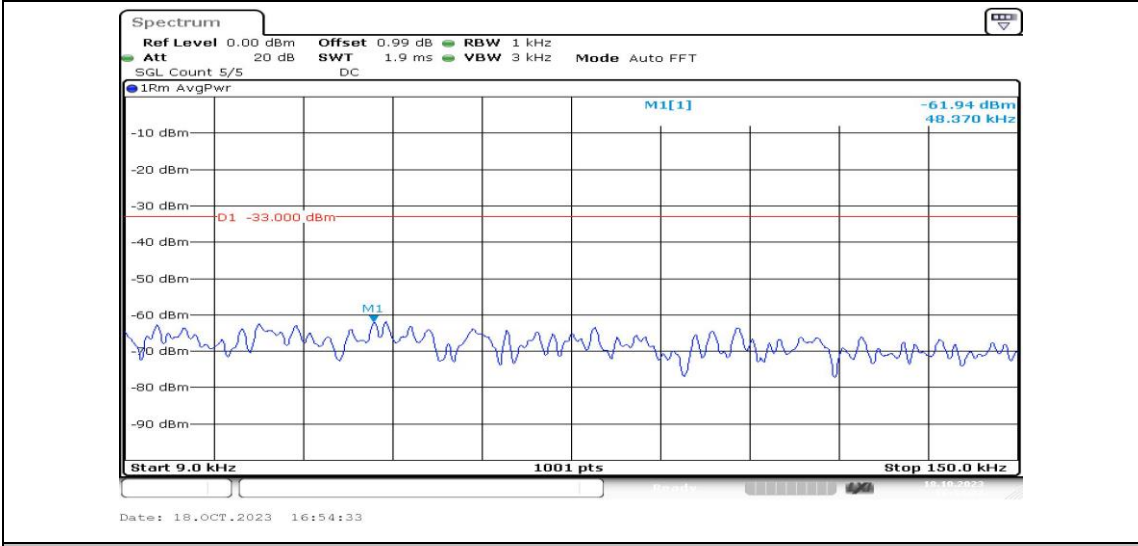

Band25-5MHz-QPSK-26065-1RB#0-Range1:0.009~0.15MHz-PASS