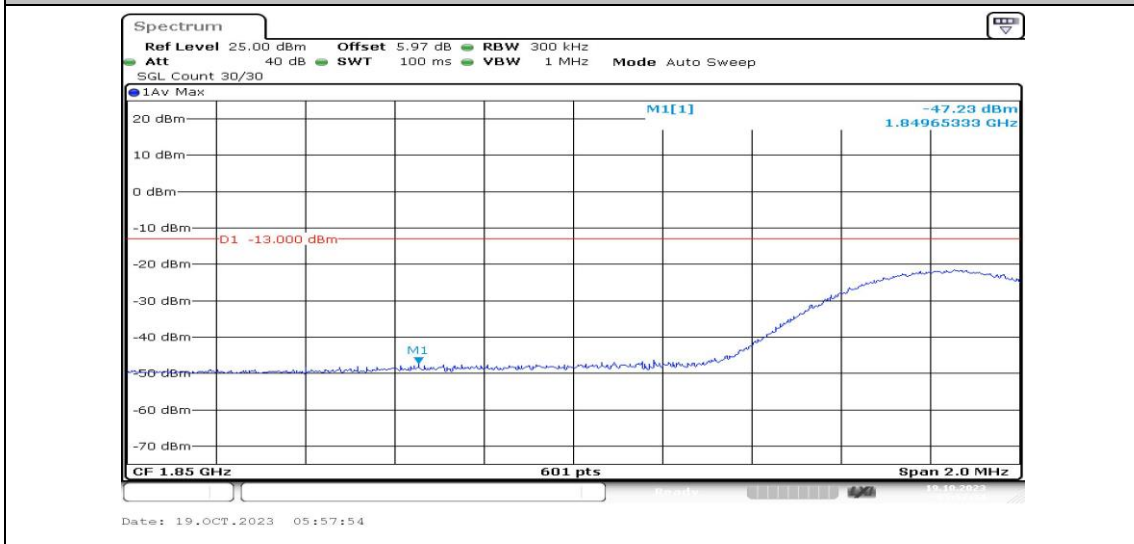

Band25-15MHz-16QAM-26115-1RB#0-PASS

Band25-15MHz-16QAM-26115-1RB#74-PASS

Band25-15MHz-16QAM-26615-1RB#0-PASS

Appendix E: Conducted Spurious Emission

Test Result

Band	Bandwidth	Modulation	Channel	RB Configuration	Frequency Range	Result (dBm)	Verdict
Band2 5	1.4MHz	QPSK	26047	1RB#0	Range1:0.009~0.15MHz	-59.95	PASS
Band2 5	1.4MHz	QPSK	26047	1RB#0	Range2:0.15~30MHz	-70.1	PASS
Band2 5	1.4MHz	QPSK	26047	1RB#0	Range3:30~1000MHz	-56.39	PASS
Band2 5	1.4MHz	QPSK	26047	1RB#0	Range4:1000~20000MHz	-48.42	PASS
Band2 5	1.4MHz	16QAM	26047	1RB#0	Range1:0.009~0.15MHz	-58.43	PASS
Band2 5	1.4MHz	16QAM	26047	1RB#0	Range2:0.15~30MHz	-71.87	PASS
Band2 5	1.4MHz	16QAM	26047	1RB#0	Range3:30~1000MHz	-56.53	PASS
Band2 5	1.4MHz	16QAM	26047	1RB#0	Range4:1000~20000MHz	-49.81	PASS
Band2 5	1.4MHz	QPSK	26365	1RB#0	Range1:0.009~0.15MHz	-62.04	PASS
Band2 5	1.4MHz	QPSK	26365	1RB#0	Range2:0.15~30MHz	-71.88	PASS
Band2 5	1.4MHz	QPSK	26365	1RB#0	Range3:30~1000MHz	-56.02	PASS
Band2 5	1.4MHz	QPSK	26365	1RB#0	Range4:1000~20000MHz	-49.4	PASS
Band2 5	1.4MHz	16QAM	26365	1RB#0	Range1:0.009~0.15MHz	-60.73	PASS
Band2 5	1.4MHz	16QAM	26365	1RB#0	Range2:0.15~30MHz	-73.23	PASS
Band2 5	1.4MHz	16QAM	26365	1RB#0	Range3:30~1000MHz	-56.25	PASS
Band2 5	1.4MHz	16QAM	26365	1RB#0	Range4:1000~20000MHz	-49.67	PASS
Band2 5	1.4MHz	QPSK	26683	1RB#0	Range1:0.009~0.15MHz	-61.75	PASS