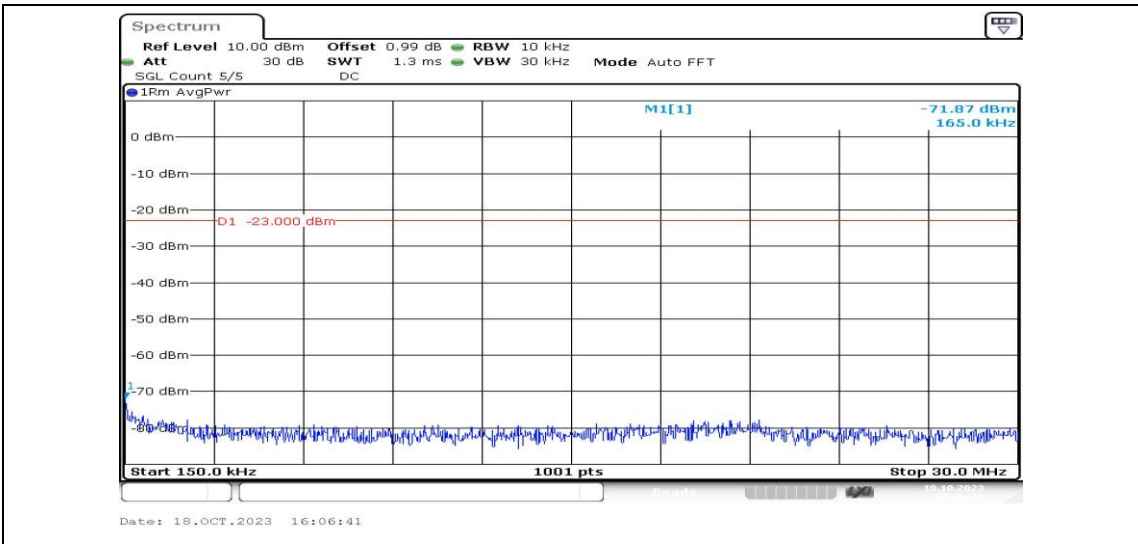

Band25-1.4MHz-16QAM-26047-1RB#0-Range2:0.15~30MHz-PASS