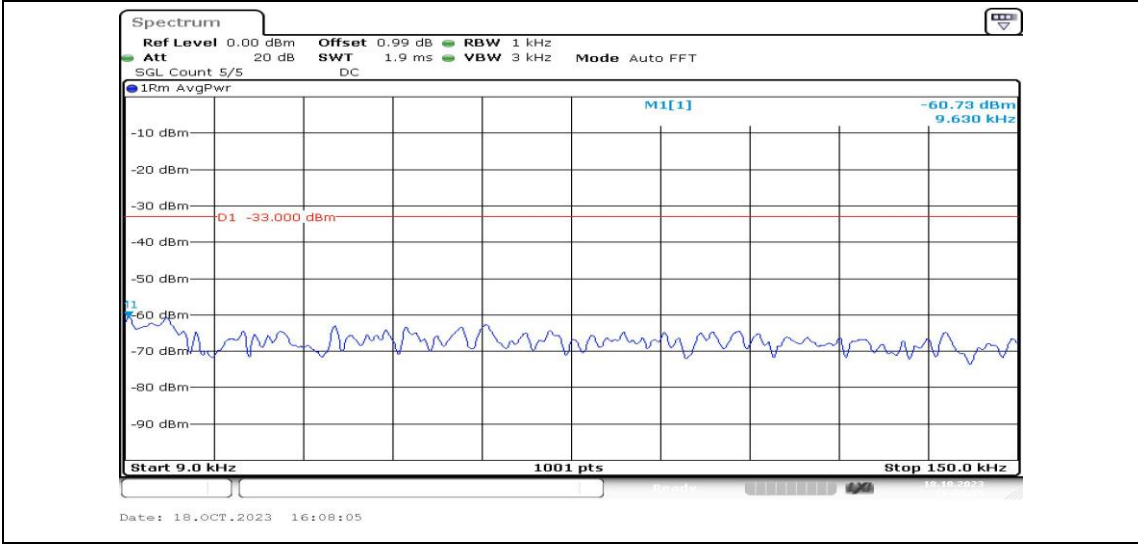

Band25-1.4MHz-16QAM-26365-1RB#0-Range1:0.009~0.15MHz-PASS