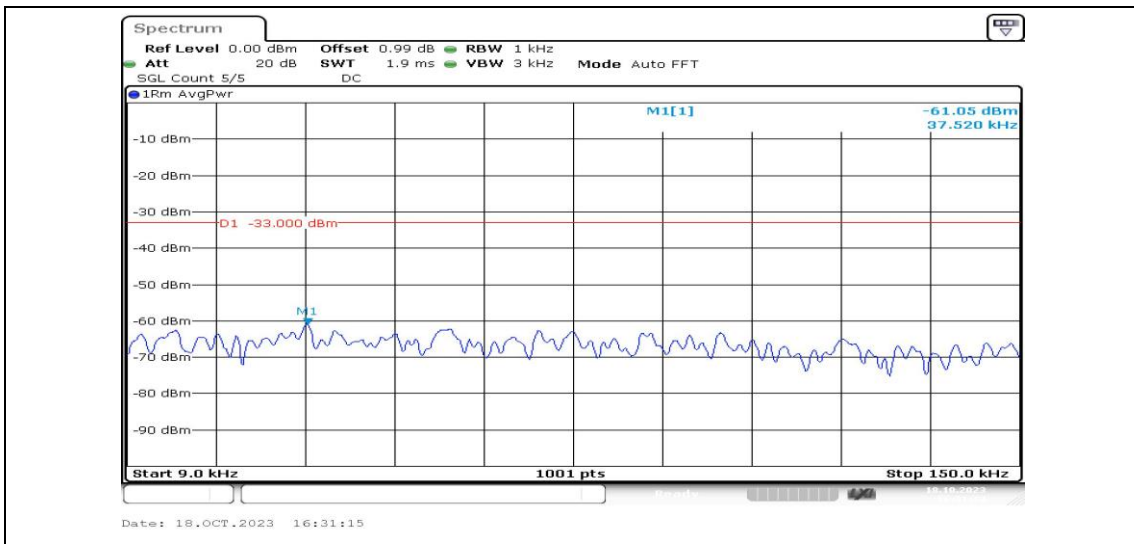

Band25-3MHz-QPSK-26365-1RB#0-Range1:0.009~0.15MHz-PASS