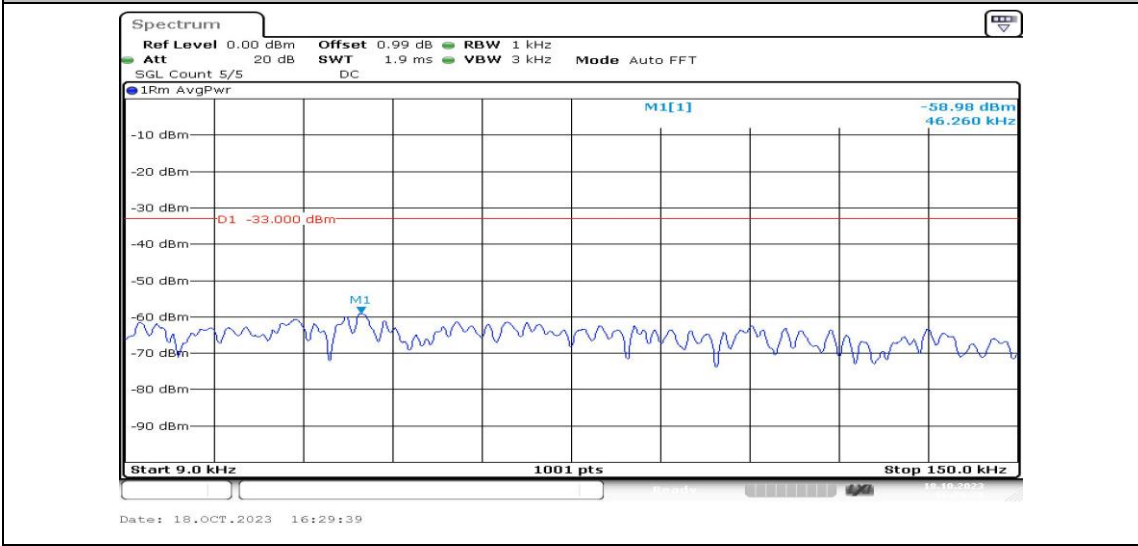

Band25-3MHz-QPSK-26055-1RB#0-Range1:0.009~0.15MHz-PASS