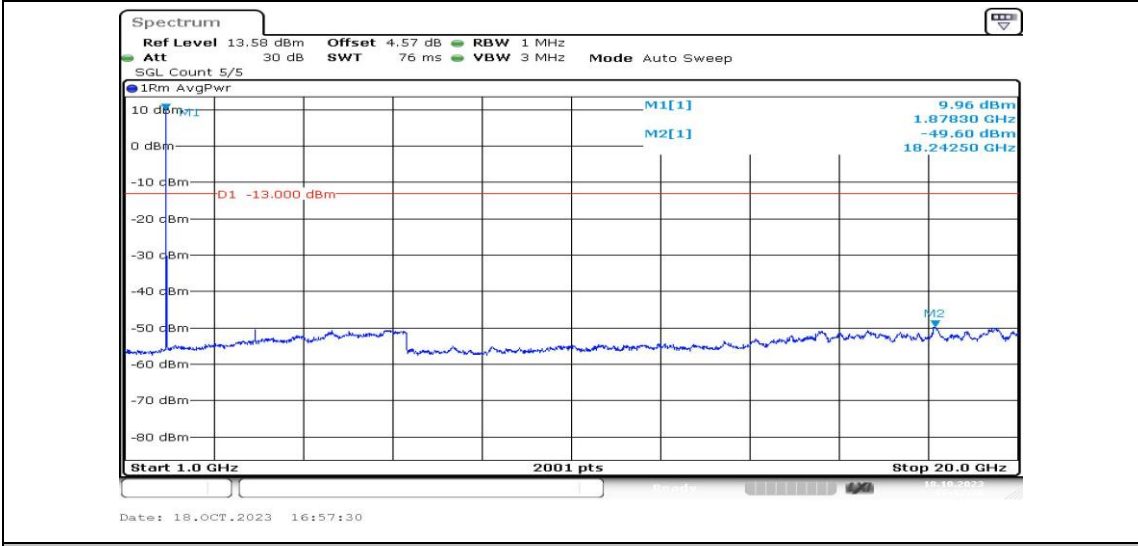

Band25-5MHz-16QAM-26365-1RB#0-Range4:1000~20000MHz-PASS