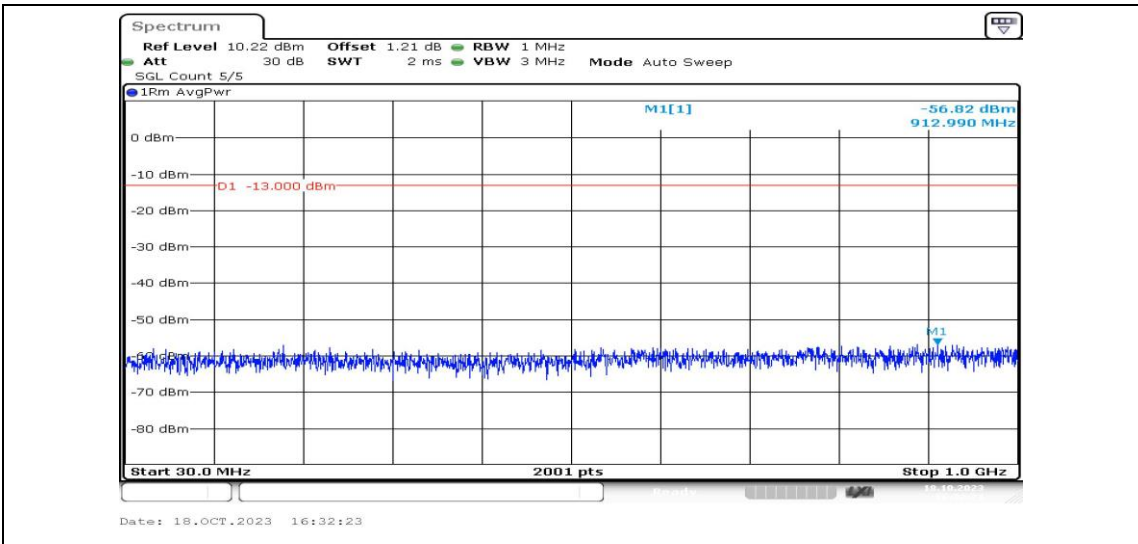

Band25-3MHz-QPSK-26365-1RB#0-Range3:30~1000MHz-PASS

Band25-3MHz-QPSK-26365-1RB#0-Range4:1000~20000MHz-PASS

Band25-3MHz-16QAM-26365-1RB#0-Range1:0.009~0.15MHz-PASS

Band25-3MHz-16QAM-26365-1RB#0-Range2:0.15~30MHz-PASS