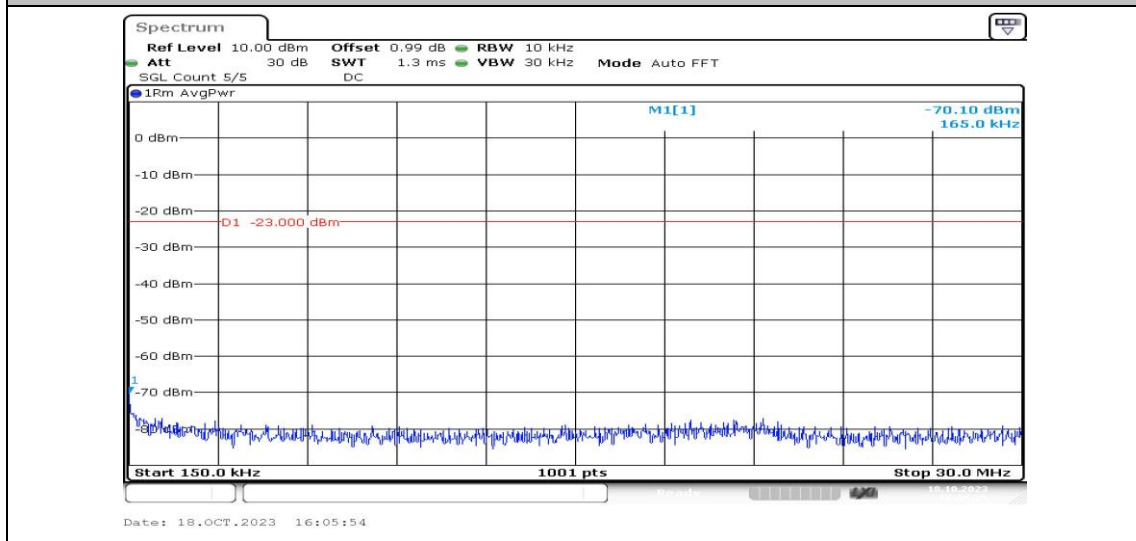

Band25-1.4MHz-QPSK-26047-1RB#0-Range2:0.15~30MHz-PASS