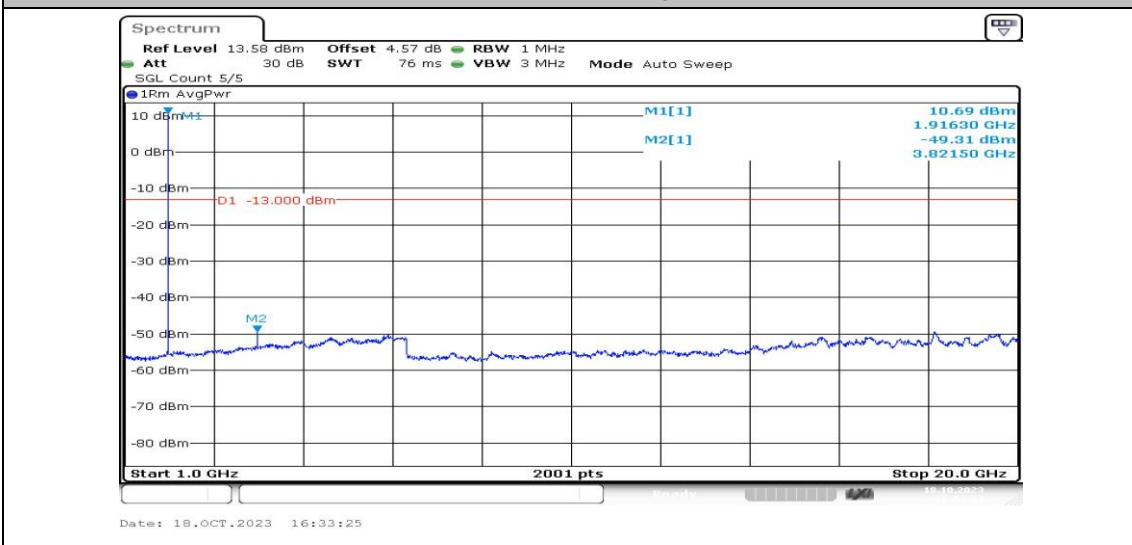

Band25-3MHz-QPSK-26675-1RB#0-Range4:1000~20000MHz-PASS