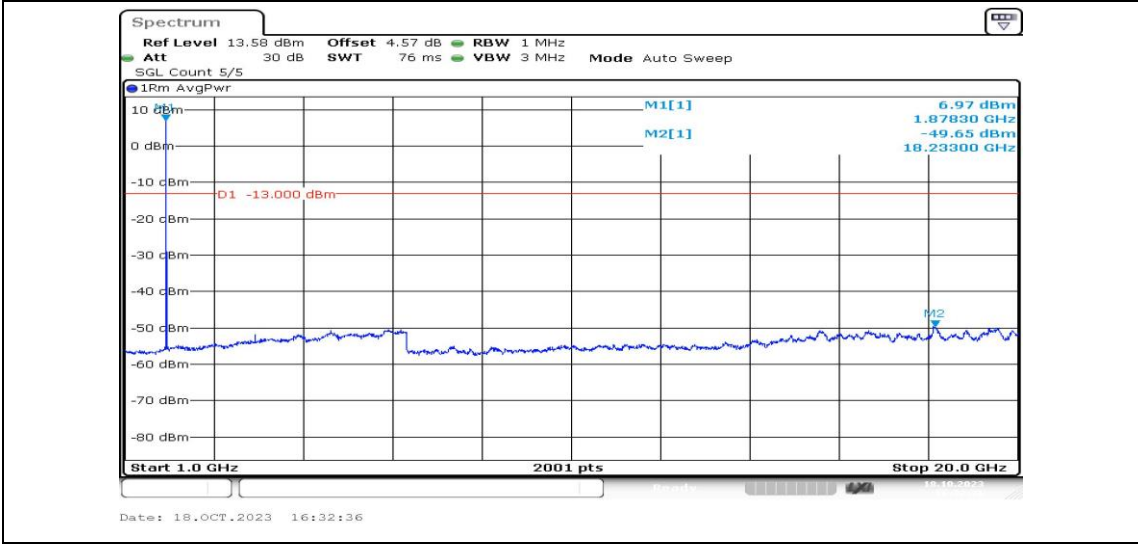

Band25-3MHz-16QAM-26365-1RB#0-Range4:1000~20000MHz-PASS