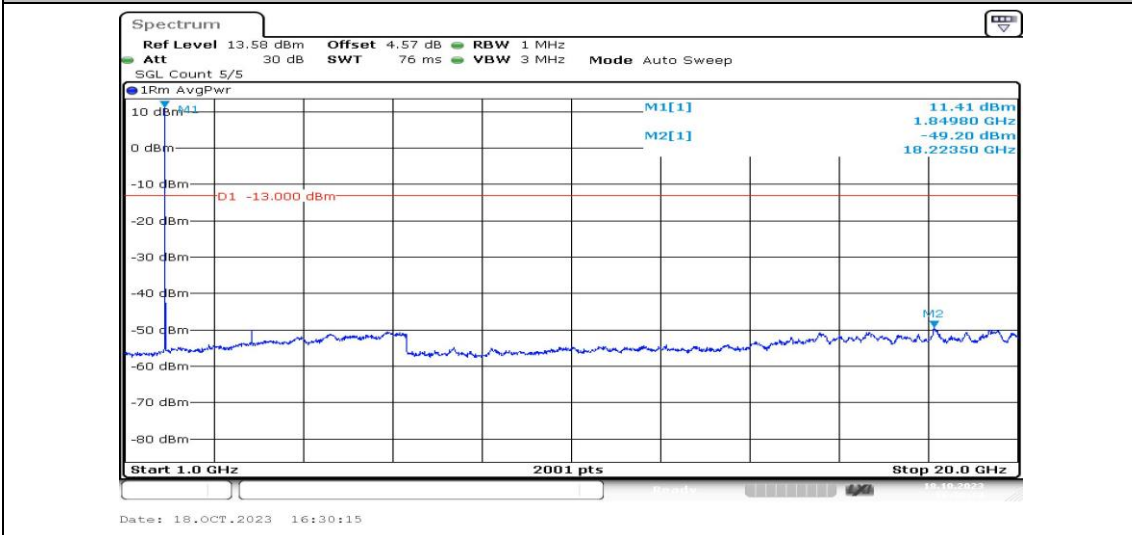

Band25-3MHz-QPSK-26055-1RB#0-Range4:1000~20000MHz-PASS