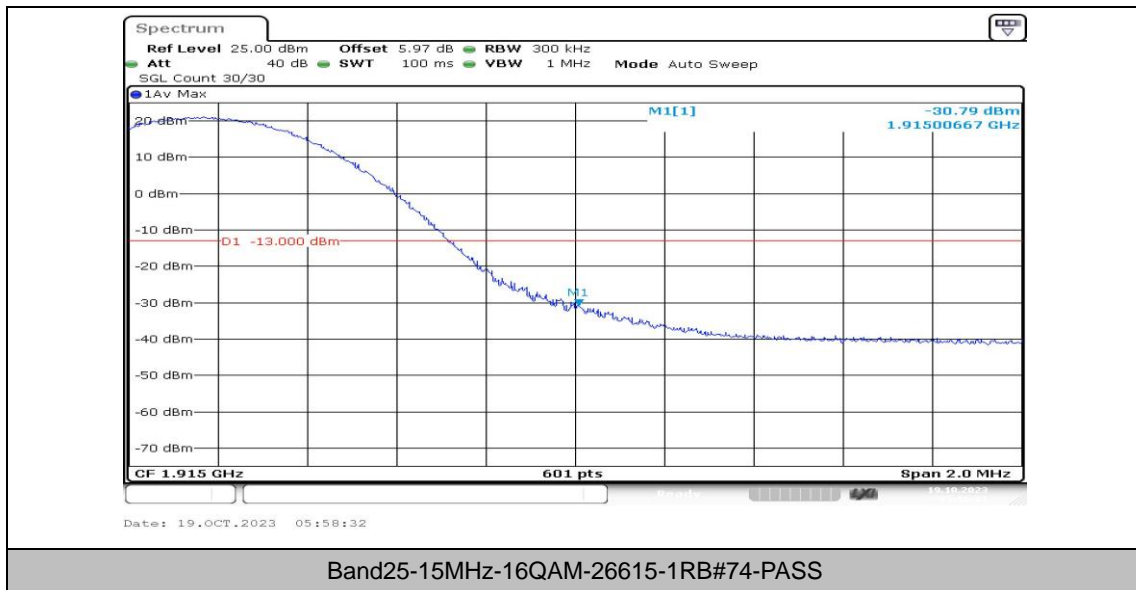

Band25-15MHz-16QAM-26115-1RB#0-PASS

Band25-15MHz-16QAM-26115-1RB#74-PASS

Band25-15MHz-16QAM-26615-1RB#0-PASS

Appendix E: Conducted Spurious Emission

Test Result

Band	Bandwidth	Modulation	Channel	RB Configuration	Frequency Range	Result (dBm)	Verdict
Band2 5	1.4MHz	QPSK	26047	1RB#0	Range1:0.009~0.15MHz	-59.95	PASS
Band2 5	1.4MHz	QPSK	26047	1RB#0	Range2:0.15~30MHz	-70.1	PASS
Band2 5	1.4MHz	QPSK	26047	1RB#0	Range3:30~1000MHz	-56.39	PASS
Band2 5	1.4MHz	QPSK	26047	1RB#0	Range4:1000~20000MHz	-48.42	PASS
Band2 5	1.4MHz	16QAM	26047	1RB#0	Range1:0.009~0.15MHz	-58.43	PASS
Band2 5	1.4MHz	16QAM	26047	1RB#0	Range2:0.15~30MHz	-71.87	PASS
Band2 5	1.4MHz	16QAM	26047	1RB#0	Range3:30~1000MHz	-56.53	PASS
Band2 5	1.4MHz	16QAM	26047	1RB#0	Range4:1000~20000MHz	-49.81	PASS
Band2 5	1.4MHz	QPSK	26365	1RB#0	Range1:0.009~0.15MHz	-62.04	PASS
Band2 5	1.4MHz	QPSK	26365	1RB#0	Range2:0.15~30MHz	-71.88	PASS
Band2 5	1.4MHz	QPSK	26365	1RB#0	Range3:30~1000MHz	-56.02	PASS
Band2 5	1.4MHz	QPSK	26365	1RB#0	Range4:1000~20000MHz	-49.4	PASS
Band2 5	1.4MHz	16QAM	26365	1RB#0	Range1:0.009~0.15MHz	-60.73	PASS
Band2 5	1.4MHz	16QAM	26365	1RB#0	Range2:0.15~30MHz	-73.23	PASS
Band2 5	1.4MHz	16QAM	26365	1RB#0	Range3:30~1000MHz	-56.25	PASS
Band2 5	1.4MHz	16QAM	26365	1RB#0	Range4:1000~20000MHz	-49.67	PASS
Band2 5	1.4MHz	QPSK	26683	1RB#0	Range1:0.009~0.15MHz	-61.75	PASS