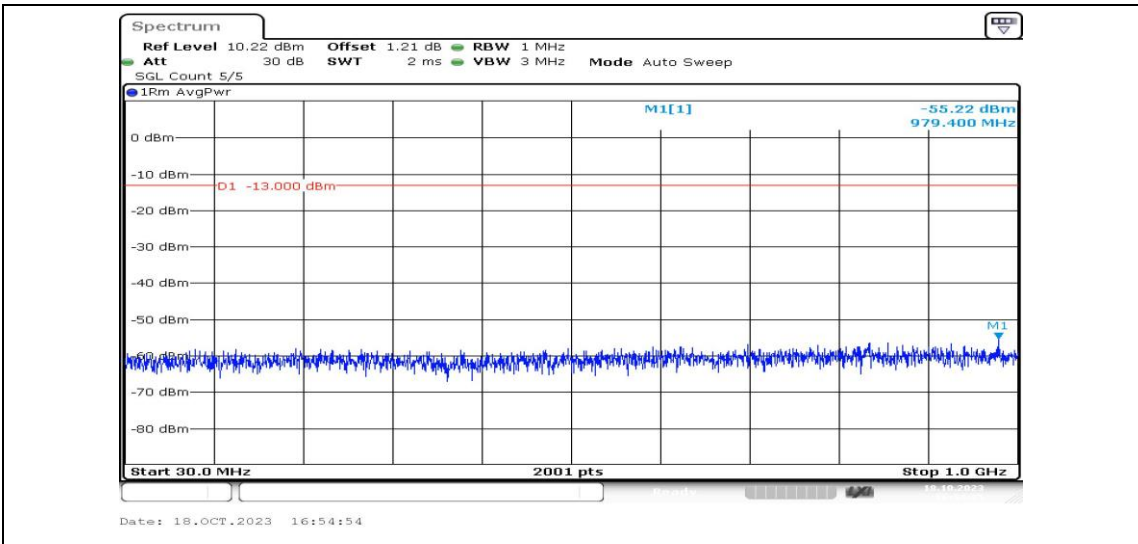

Band25-3MHz-16QAM-26675-1RB#0-Range3:30~1000MHz-PASS

Band25-3MHz-16QAM-26675-1RB#0-Range4:1000~20000MHz-PASS

Band25-5MHz-QPSK-26065-1RB#0-Range1:0.009~0.15MHz-PASS

Band25-5MHz-QPSK-26065-1RB#0-Range2:0.15~30MHz-PASS