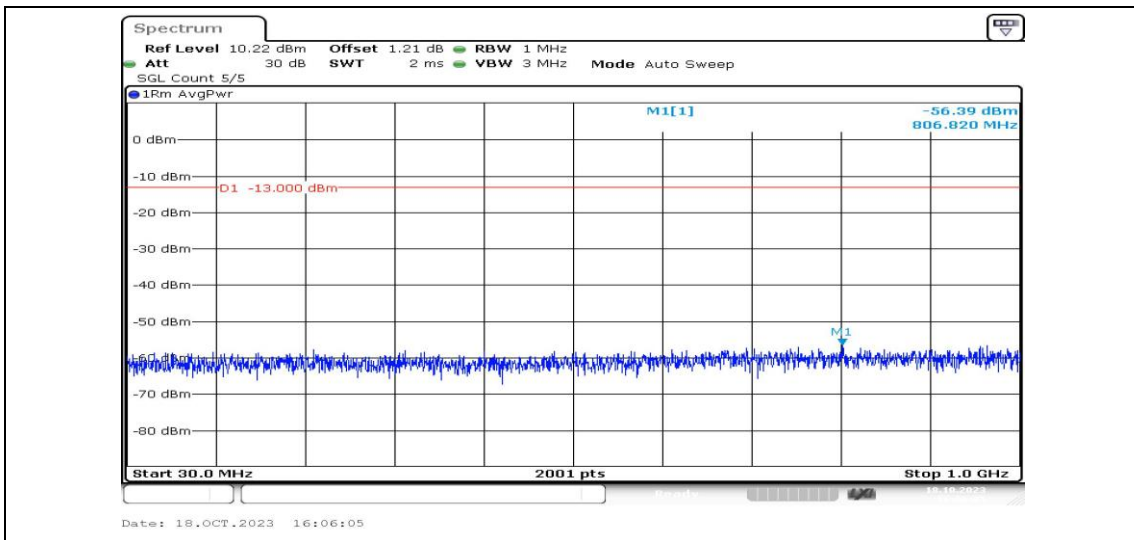

Band2	20MHz	16QAM	26590	1RB#0	Range4:1000~20000M	-49.4	PASS
5					Hz	2	

Test Graphs

Band25-1.4MHz-QPSK-26047-1RB#0-Range1:0.009~0.15MHz-PASS

Band25-1.4MHz-QPSK-26047-1RB#0-Range2:0.15~30MHz-PASS

Band25-1.4MHz-QPSK-26047-1RB#0-Range3:30~1000MHz-PASS