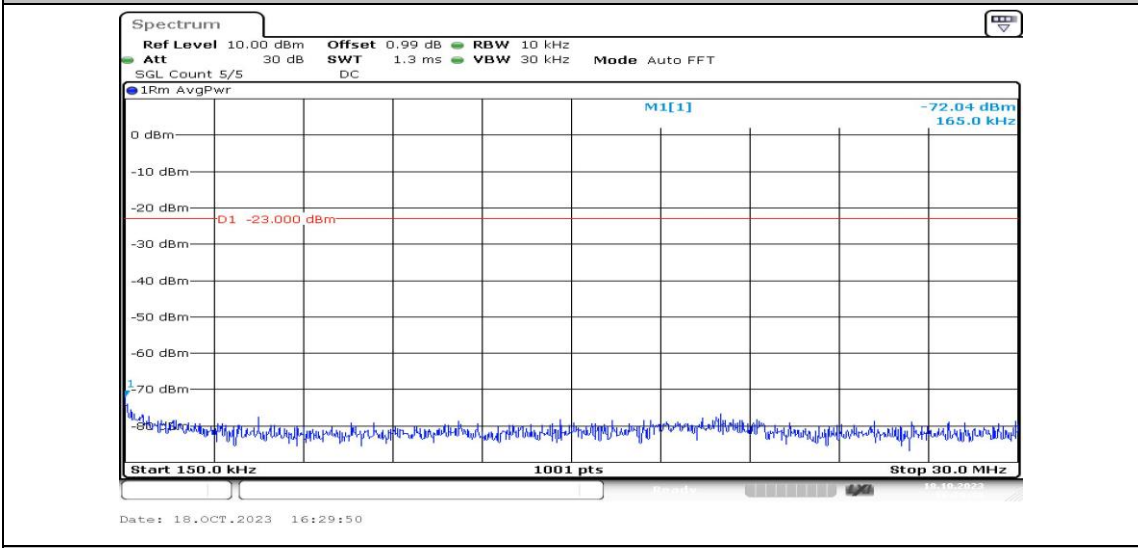

Band25-3MHz-QPSK-26055-1RB#0-Range2:0.15~30MHz-PASS