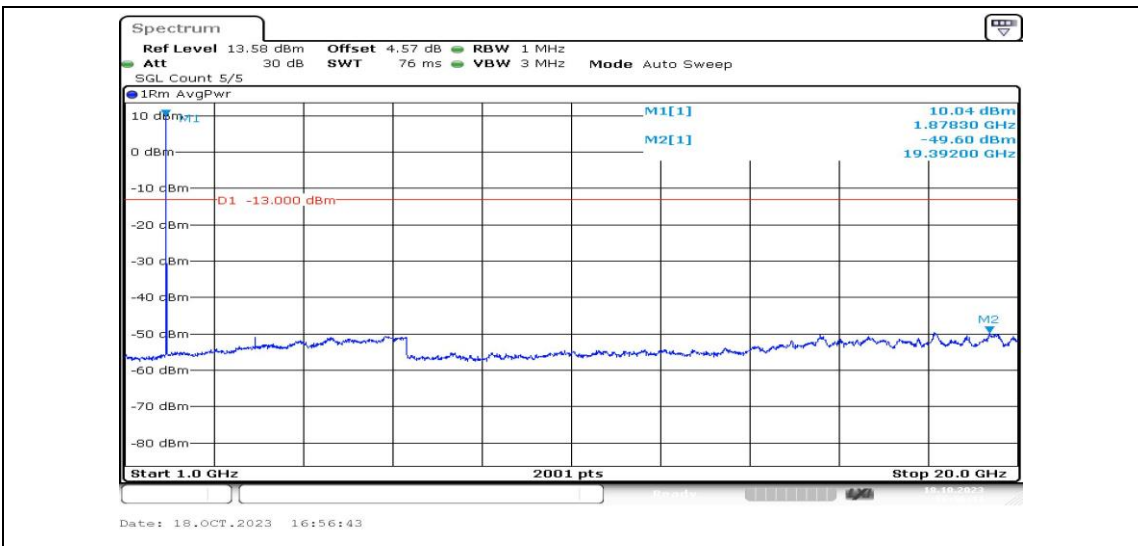

Band25-5MHz-QPSK-26365-1RB#0-Range4:1000~20000MHz-PASS