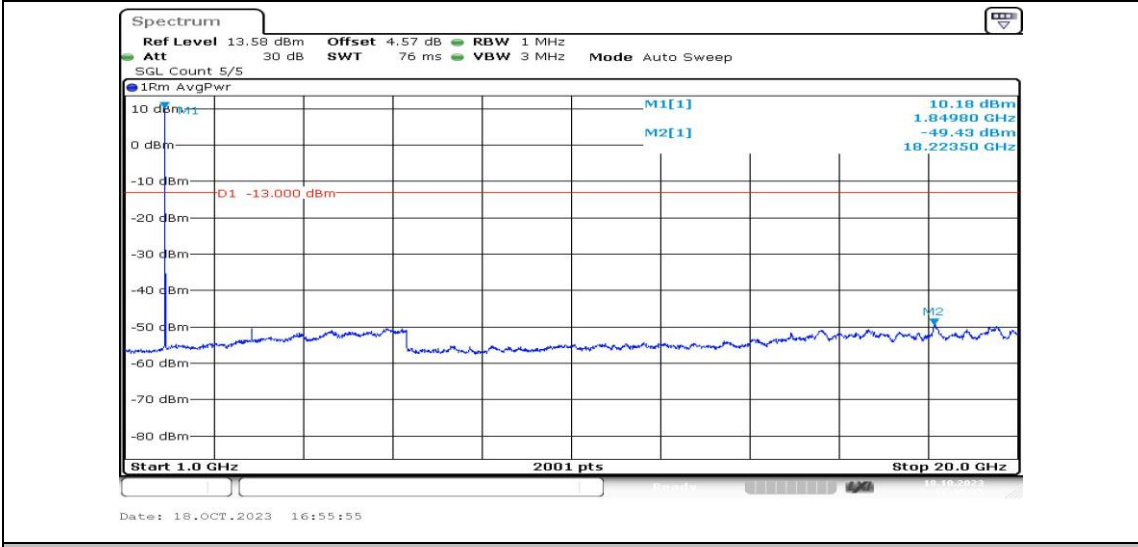

Band25-5MHz-16QAM-26065-1RB#0-Range4:1000~20000MHz-PASS