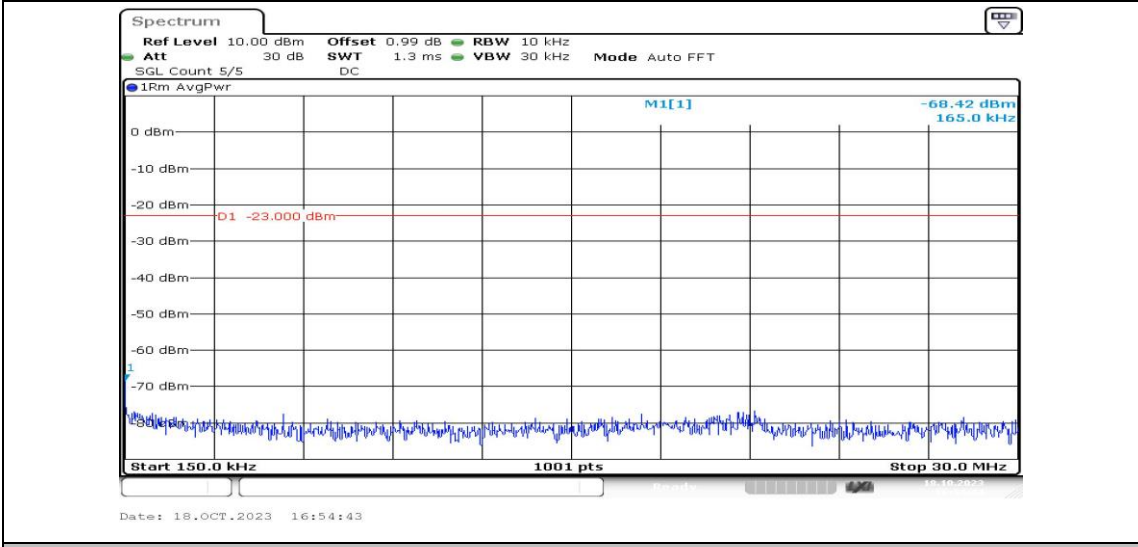

Band25-5MHz-QPSK-26065-1RB#0-Range2:0.15~30MHz-PASS