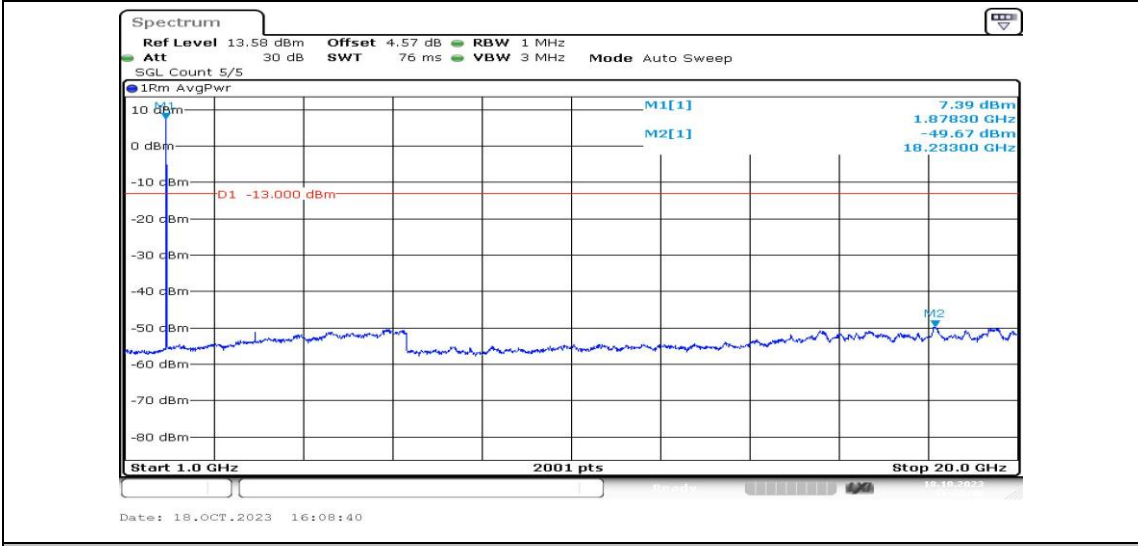

Band25-1.4MHz-QPSK-26365-1RB#0-Range4:1000~20000MHz-PASS

Band25-1.4MHz-16QAM-26365-1RB#0-Range1:0.009~0.15MHz-PASS

Band25-1.4MHz-16QAM-26365-1RB#0-Range2:0.15~30MHz-PASS

Band25-1.4MHz-16QAM-26365-1RB#0-Range3:30~1000MHz-PASS