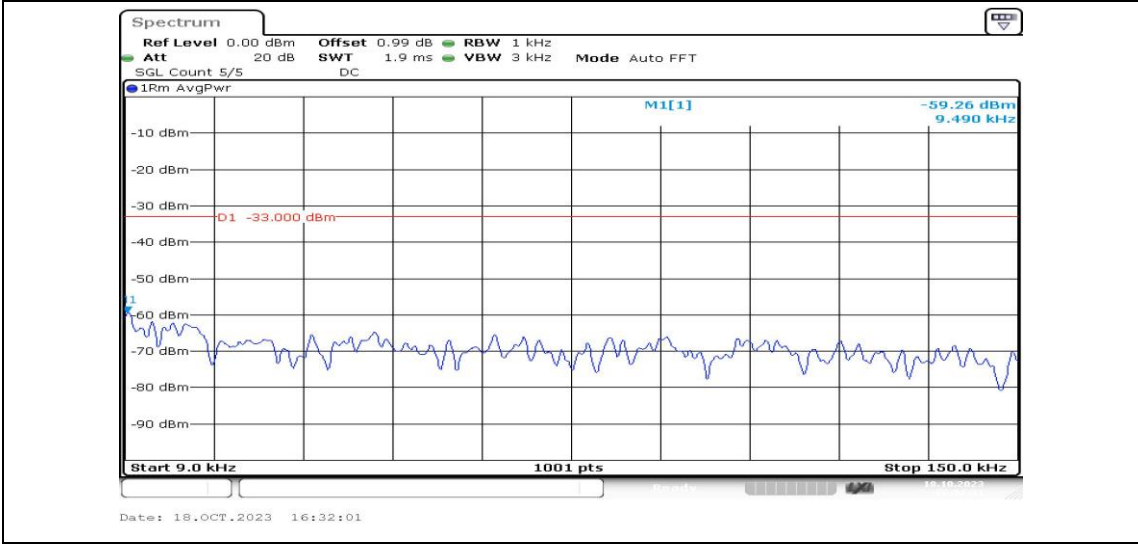

Band25-3MHz-16QAM-26365-1RB#0-Range1:0.009~0.15MHz-PASS