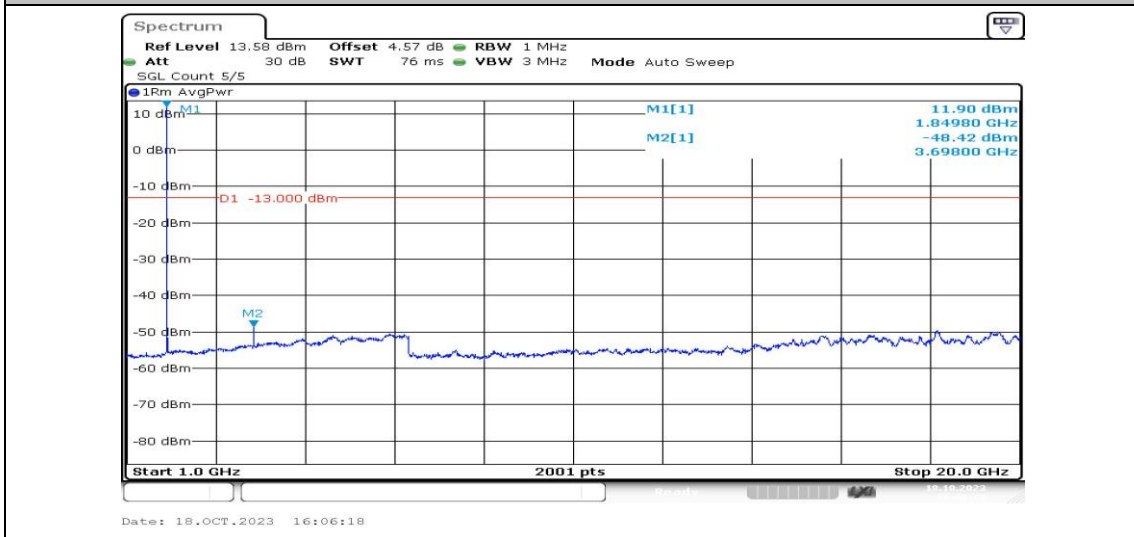

Band2	20MHz	16QAM	26590	1RB#0	Range4:1000~20000M	-49.4	PASS
5					Hz	2	

Test Graphs

Band25-1.4MHz-QPSK-26047-1RB#0-Range1:0.009~0.15MHz-PASS

Band25-1.4MHz-QPSK-26047-1RB#0-Range2:0.15~30MHz-PASS

Band25-1.4MHz-QPSK-26047-1RB#0-Range3:30~1000MHz-PASS