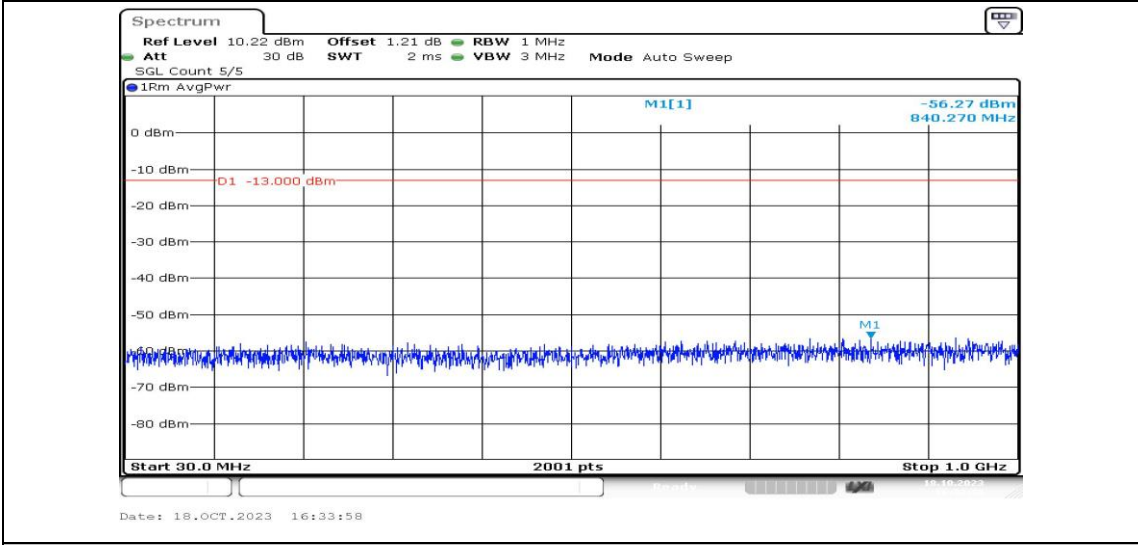

Band25-3MHz-QPSK-26675-1RB#0-Range3:30~100MHz-PASS

Band25-3MHz-QPSK-26675-1RB#0-Range4:1000~20000MHz-PASS

Band25-3MHz-16QAM-26675-1RB#0-Range1:0.009~0.15MHz-PASS

Band25-3MHz-16QAM-26675-1RB#0-Range2:0.15~30MHz-PASS