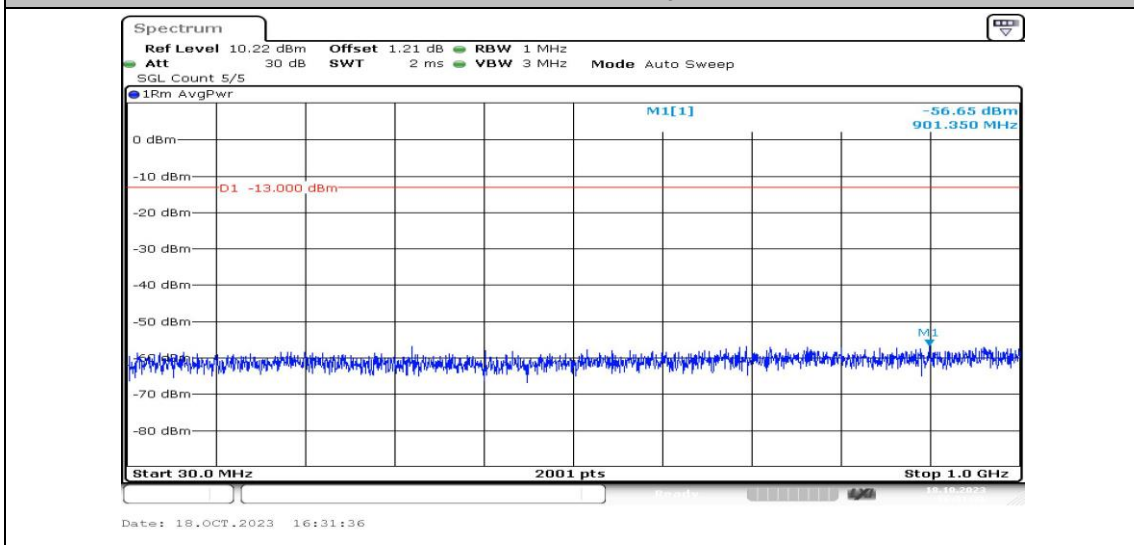

Band25-3MHz-16QAM-26055-1RB#0-Range3:30~1000MHz-PASS

Band25-3MHz-16QAM-26055-1RB#0-Range4:1000~20000MHz-PASS

Band25-3MHz-QPSK-26365-1RB#0-Range1:0.009~0.15MHz-PASS

Band25-3MHz-QPSK-26365-1RB#0-Range2:0.15~30MHz-PASS