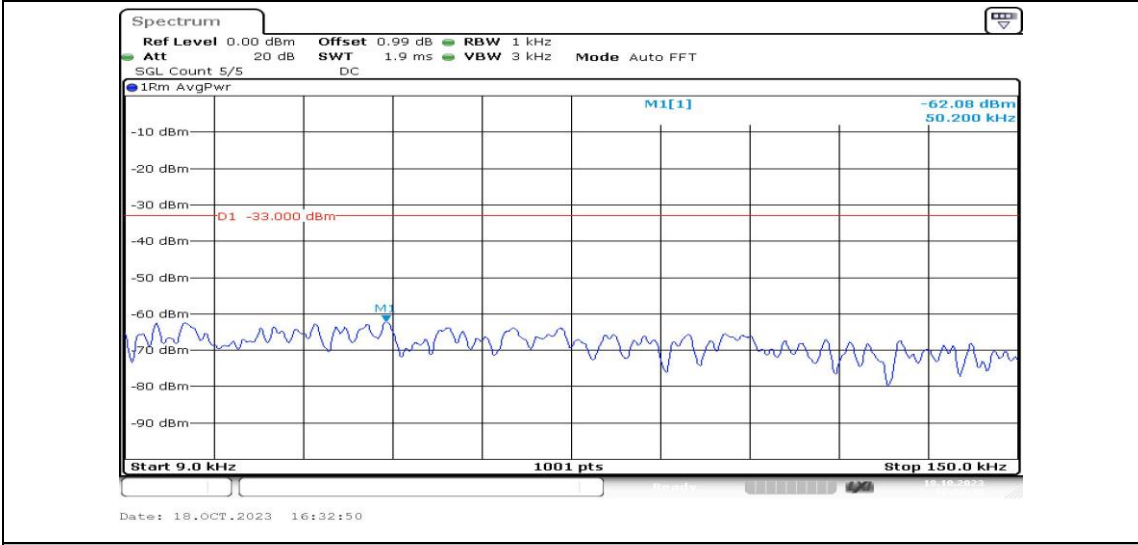

Band25-3MHz-QPSK-26675-1RB#0-Range1:0.009~0.15MHz-PASS