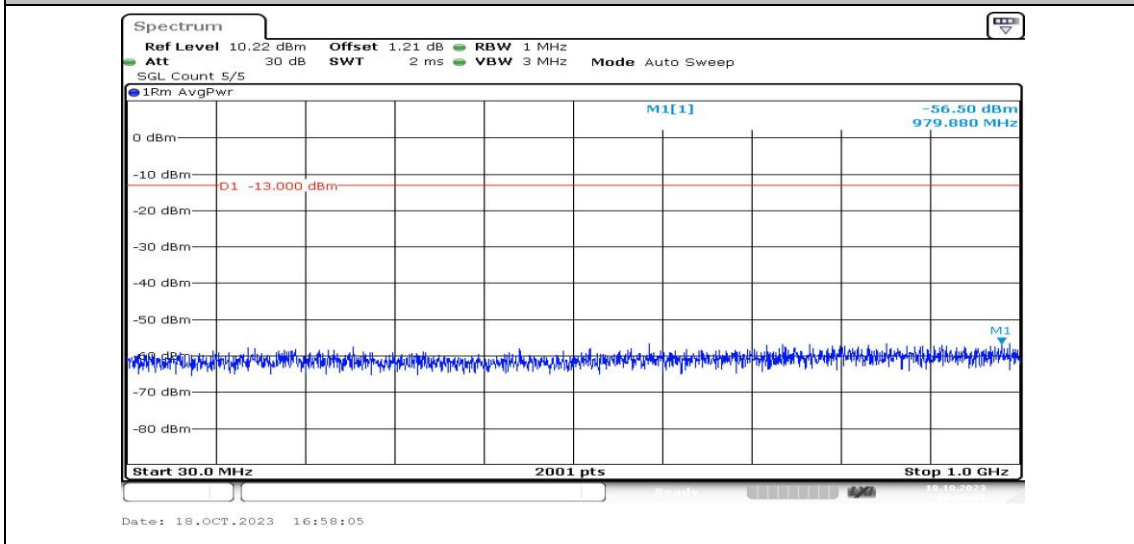

Band25-5MHz-16QAM-26365-1RB#0-Range3:30~1000MHz-PASS

Band25-5MHz-16QAM-26365-1RB#0-Range4:1000~20000MHz-PASS

Band25-5MHz-QPSK-26665-1RB#0-Range1:0.009~0.15MHz-PASS

Band25-5MHz-QPSK-26665-1RB#0-Range2:0.15~30MHz-PASS