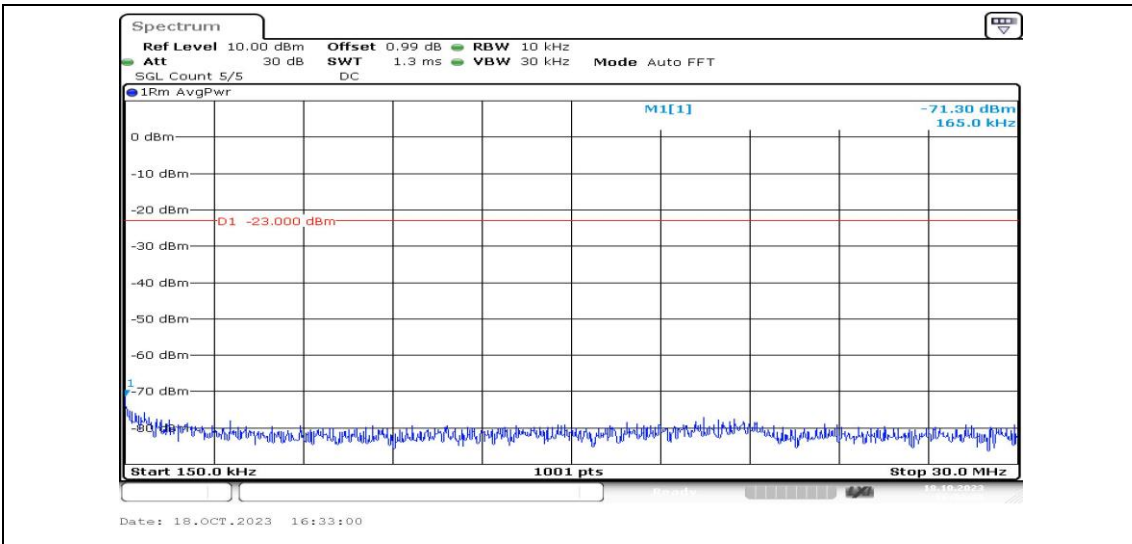

Band25-3MHz-QPSK-26675-1RB#0-Range2:0.15~30MHz-PASS