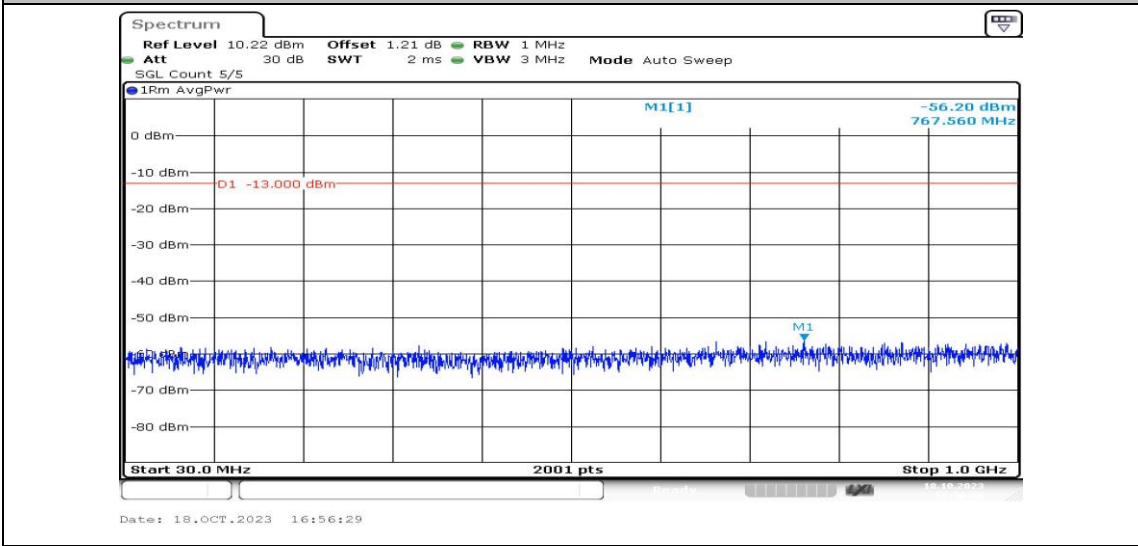

Band25-5MHz-16QAM-26065-1RB#0-Range3:30~1000MHz-PASS

Band25-5MHz-16QAM-26065-1RB#0-Range4:1000~20000MHz-PASS

Band25-5MHz-QPSK-26365-1RB#0-Range1:0.009~0.15MHz-PASS

Band25-5MHz-QPSK-26365-1RB#0-Range2:0.15~30MHz-PASS