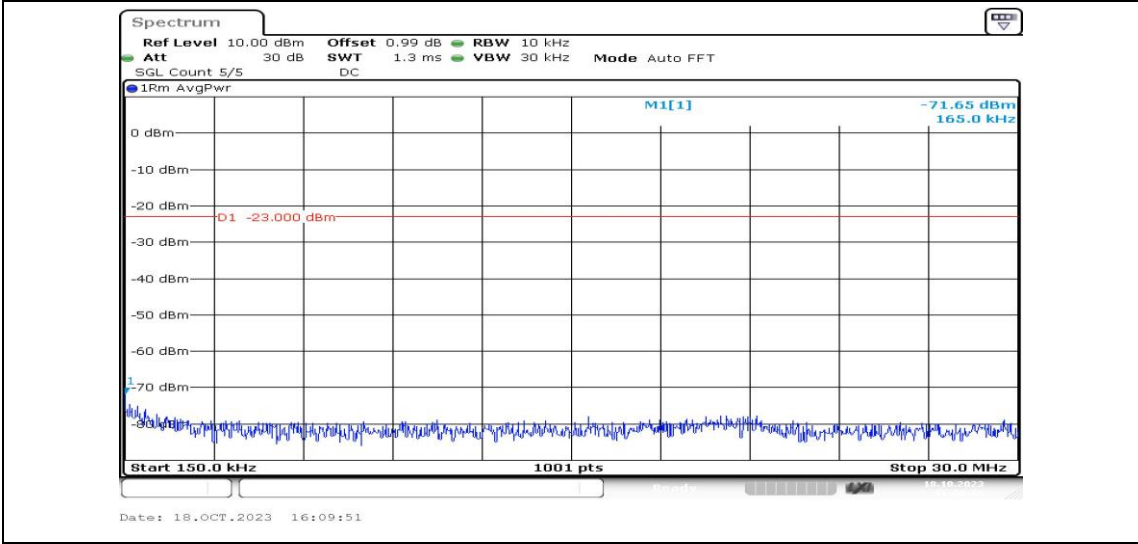

Band25-1.4MHz-16QAM-26683-1RB#0-Range2:0.15~30MHz-PASS