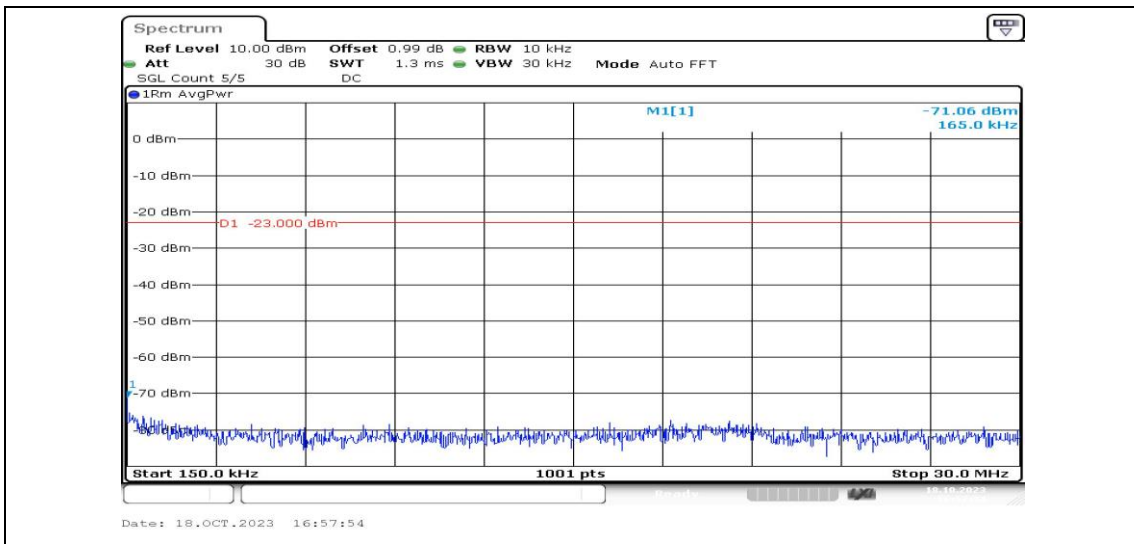

Band25-5MHz-QPSK-26665-1RB#0-Range2:0.15~30MHz-PASS