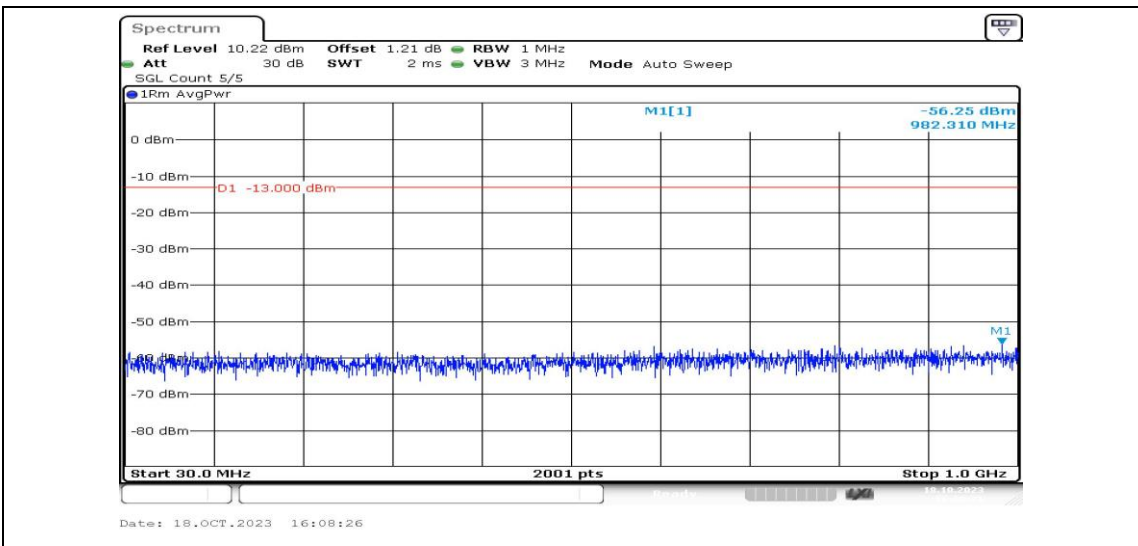

Band25-1.4MHz-16QAM-26365-1RB#0-Range3:30~1000MHz-PASS