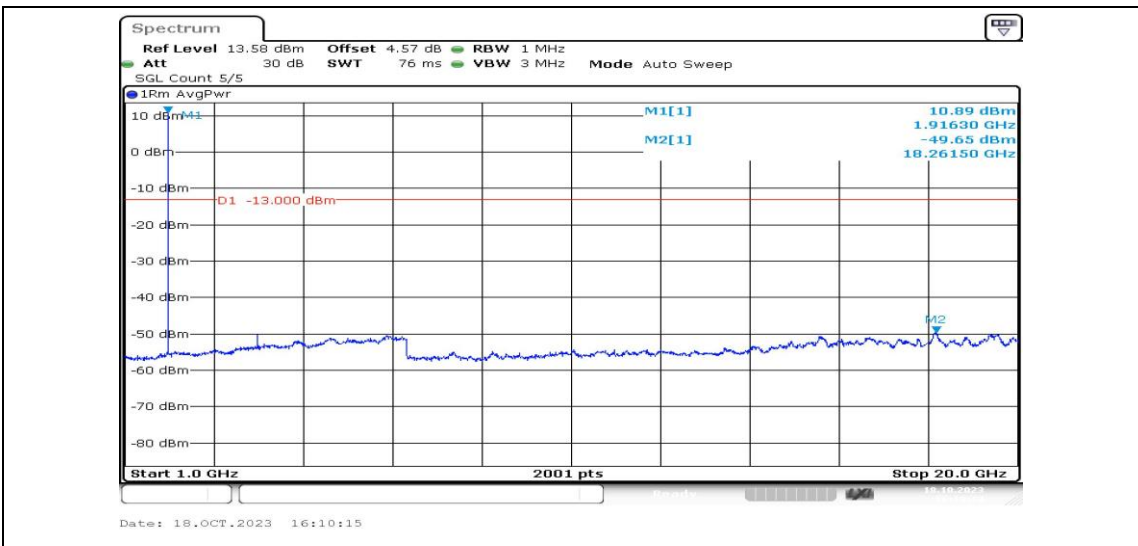

Band25-1.4MHz-16QAM-26683-1RB#0-Range4:1000~20000MHz-PASS