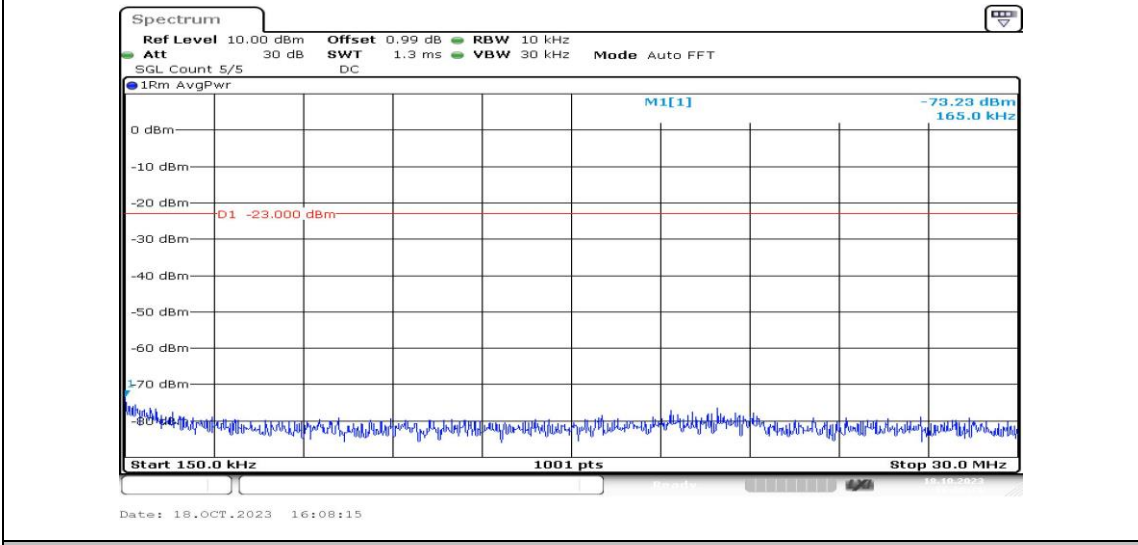

Band25-1.4MHz-16QAM-26365-1RB#0-Range2:0.15~30MHz-PASS