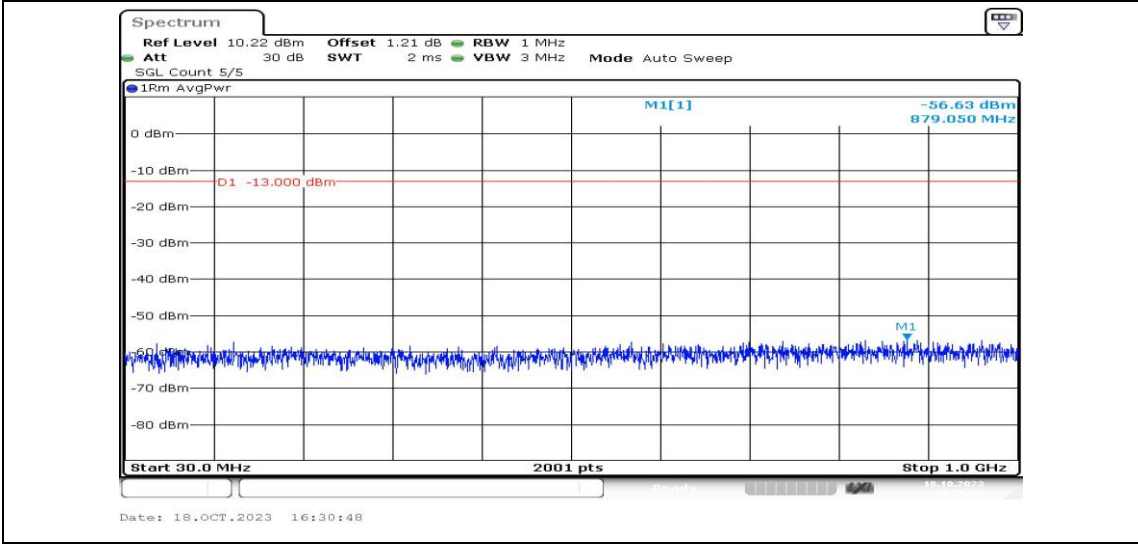

Band25-3MHz-QPSK-26055-1RB#0-Range3:30~1000MHz-PASS

Band25-3MHz-QPSK-26055-1RB#0-Range4:1000~20000MHz-PASS

Band25-3MHz-16QAM-26055-1RB#0-Range1:0.009~0.15MHz-PASS

Band25-3MHz-16QAM-26055-1RB#0-Range2:0.15~30MHz-PASS