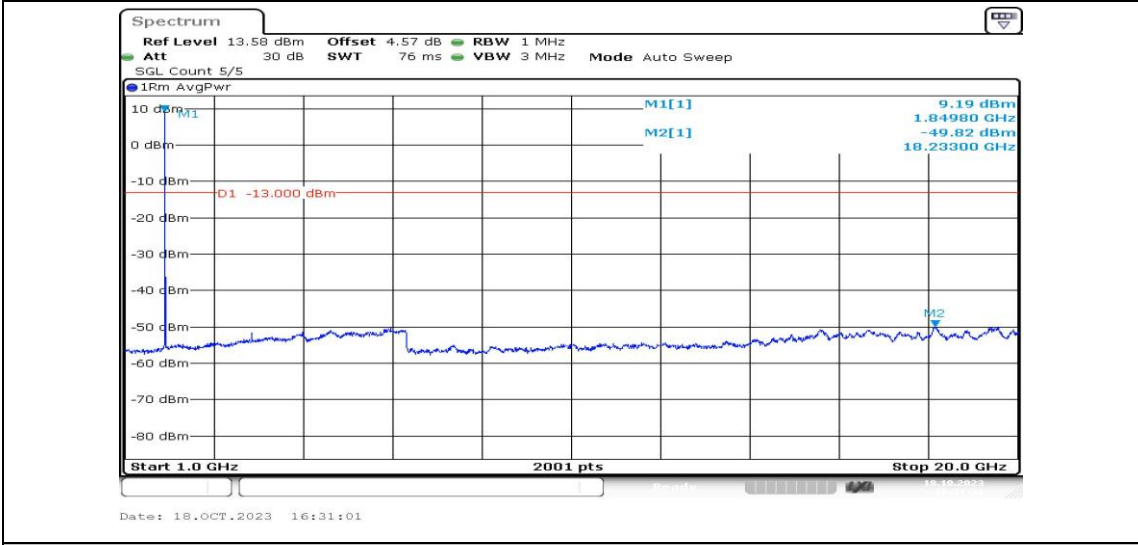

Band25-3MHz-16QAM-26055-1RB#0-Range4:1000~20000MHz-PASS