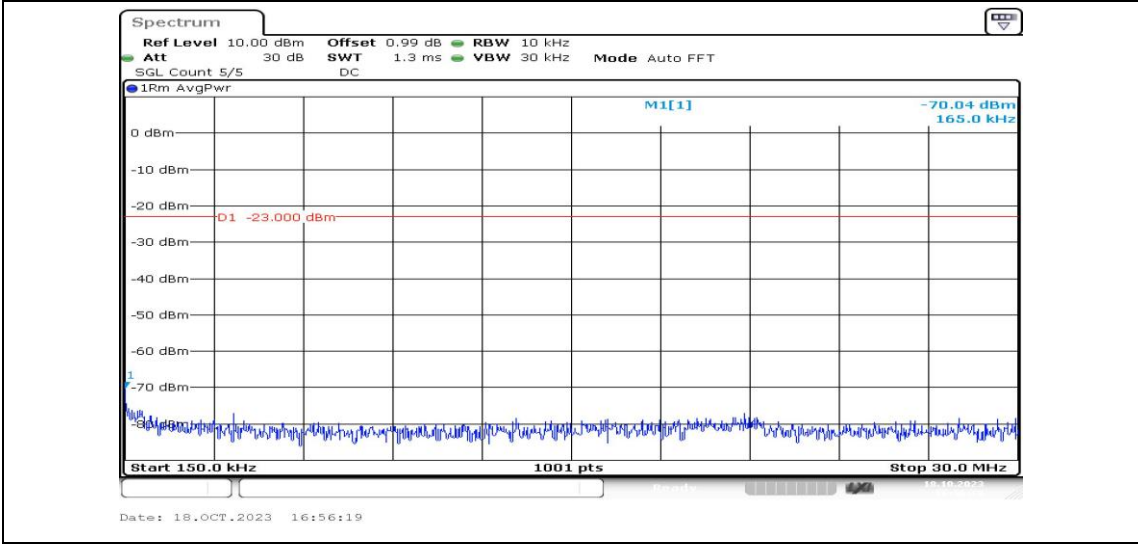

Band25-5MHz-QPSK-26365-1RB#0-Range2:0.15~30MHz-PASS