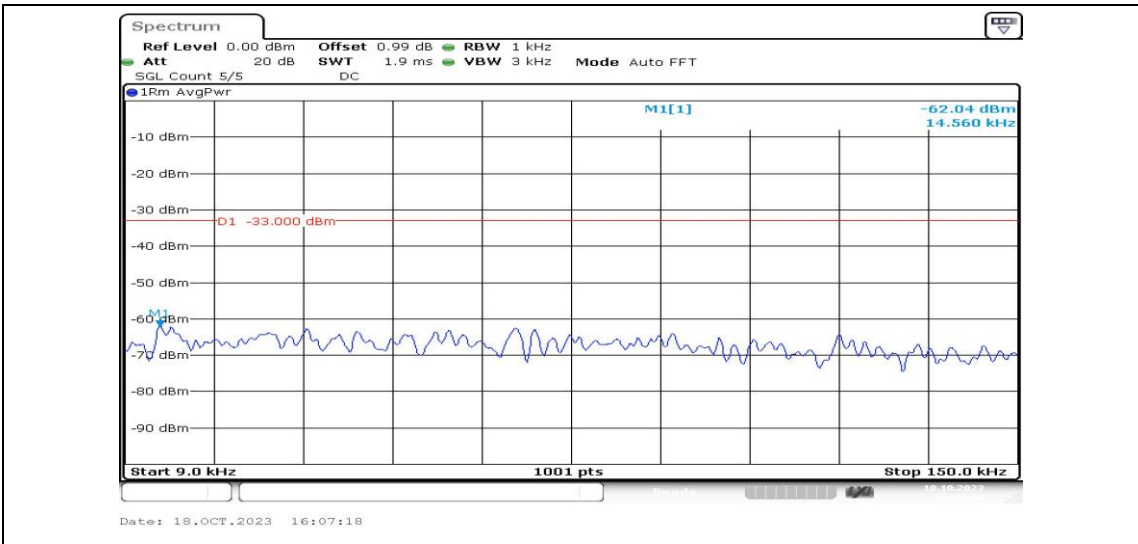

Band25-1.4MHz-QPSK-26365-1RB#0-Range1:0.009~0.15MHz-PASS