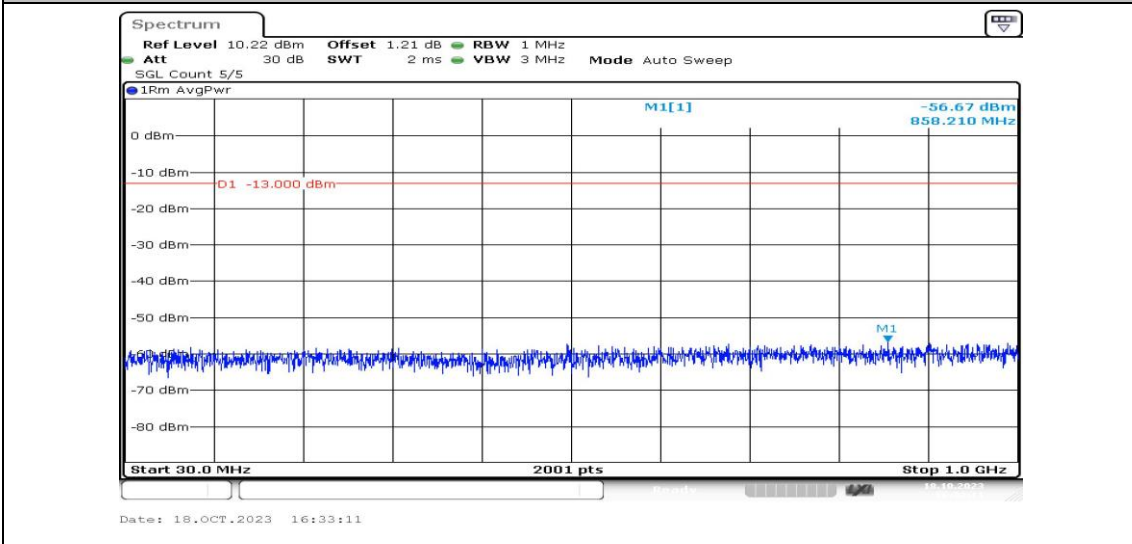

Band25-3MHz-16QAM-26365-1RB#0-Range3:30~1000MHz-PASS

Band25-3MHz-16QAM-26365-1RB#0-Range4:1000~20000MHz-PASS

Band25-3MHz-QPSK-26675-1RB#0-Range1:0.009~0.15MHz-PASS

Band25-3MHz-QPSK-26675-1RB#0-Range2:0.15~30MHz-PASS