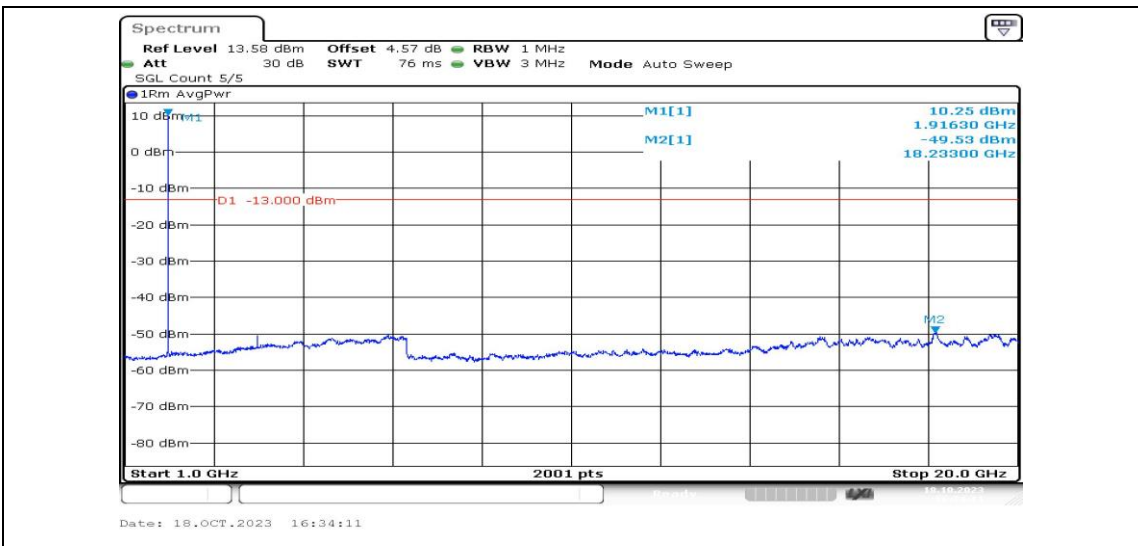

Band25-3MHz-16QAM-26675-1RB#0-Range4:1000~20000MHz-PASS