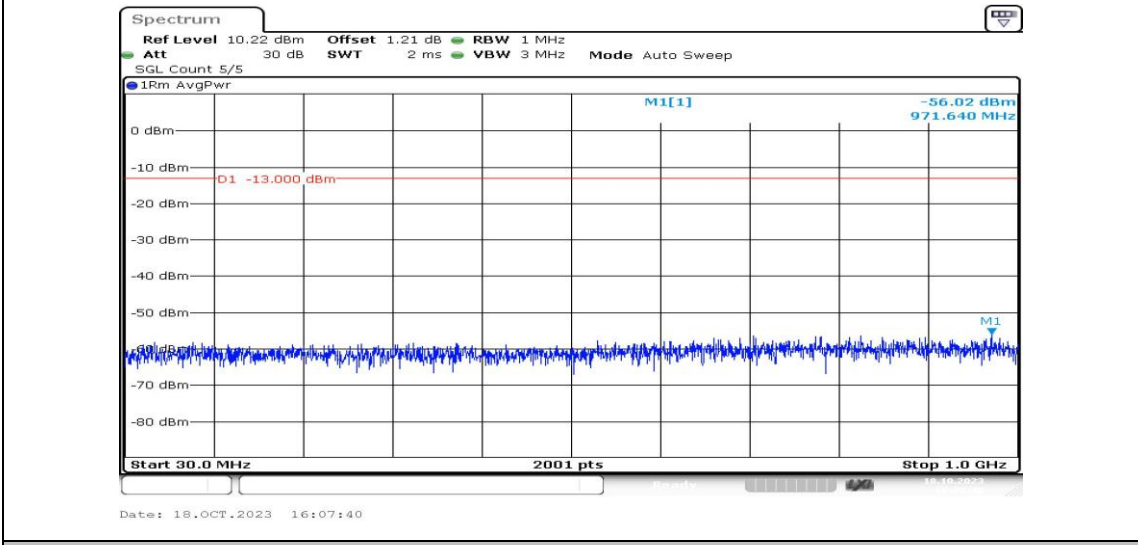

Band25-1.4MHz-QPSK-26365-1RB#0-Range3:30~1000MHz-PASS