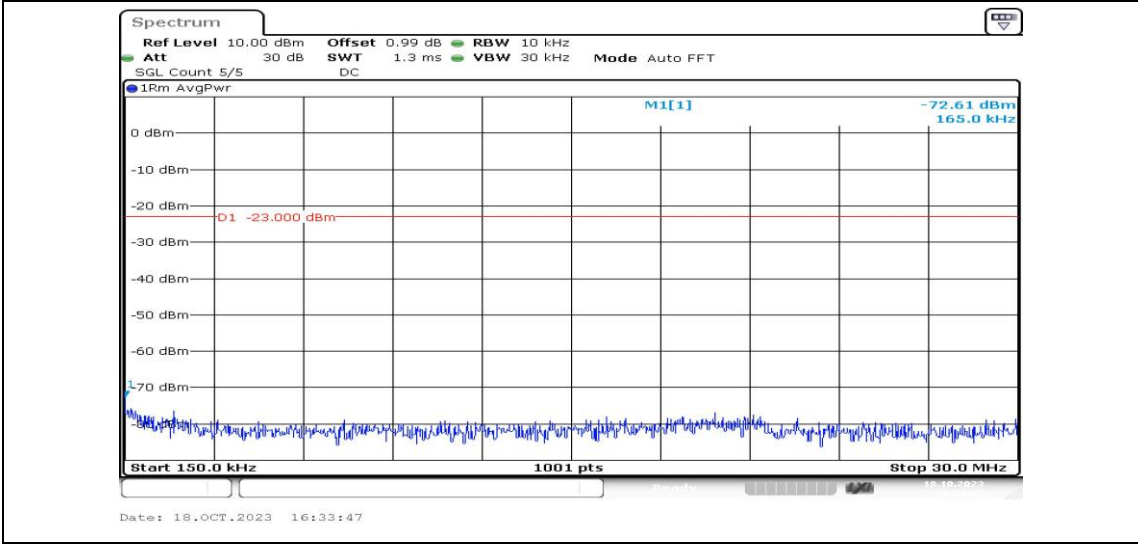

Band25-3MHz-16QAM-26675-1RB#0-Range2:0.15~30MHz-PASS