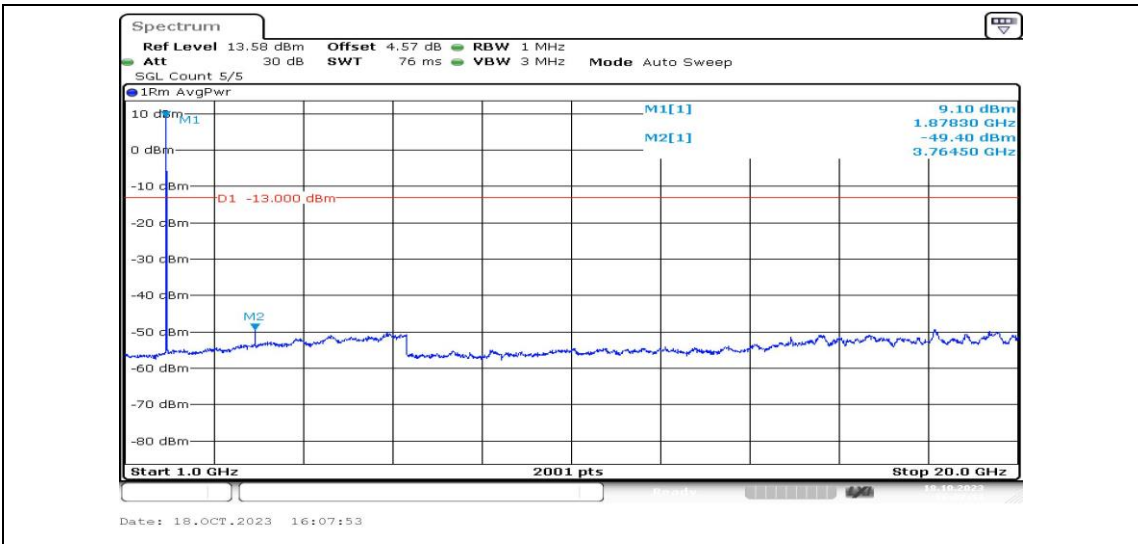

Band25-1.4MHz-16QAM-26047-1RB#0-Range4:1000~20000MHz-PASS

Band25-1.4MHz-QPSK-26365-1RB#0-Range1:0.009~0.15MHz-PASS

Band25-1.4MHz-QPSK-26365-1RB#0-Range2:0.15~30MHz-PASS

Band25-1.4MHz-QPSK-26365-1RB#0-Range3:30~1000MHz-PASS