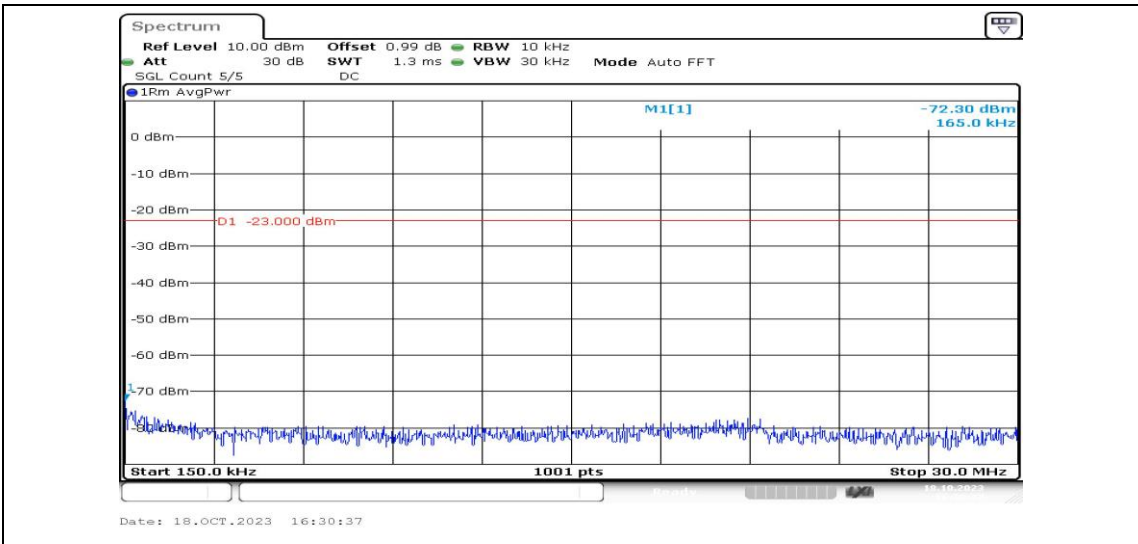

Band25-3MHz-16QAM-26055-1RB#0-Range2:0.15~30MHz-PASS