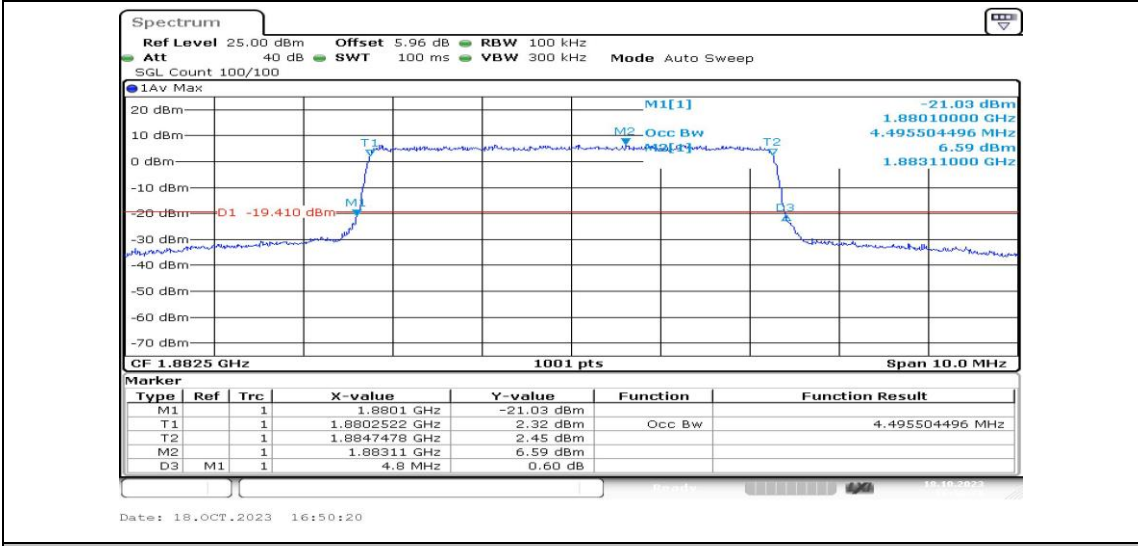

Band25-5MHz-QPSK-26365-25RB#0-PASS