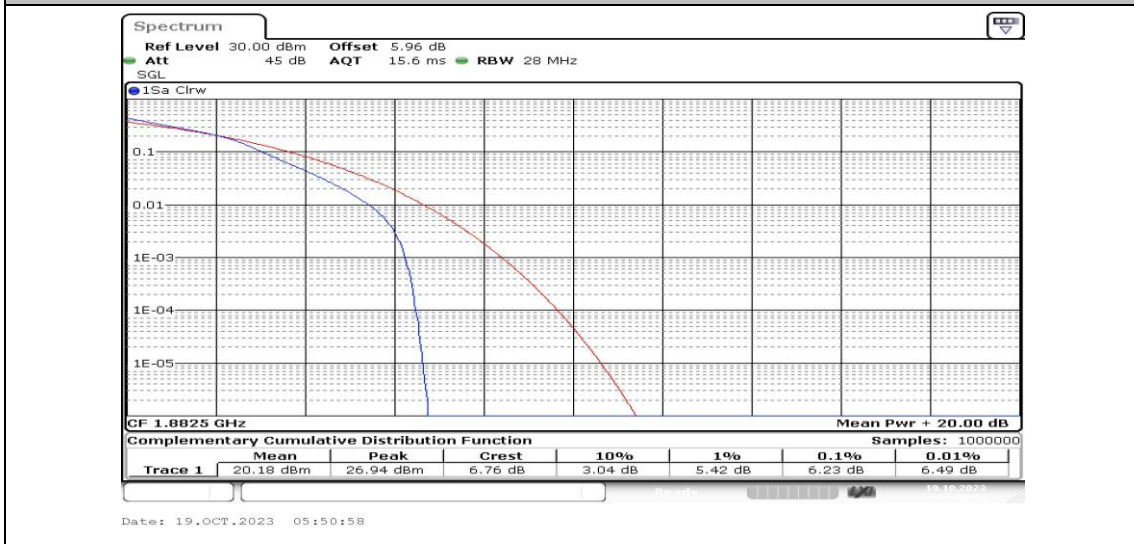

Band25-10MHz-16QAM-26365-1RB#0-PASS