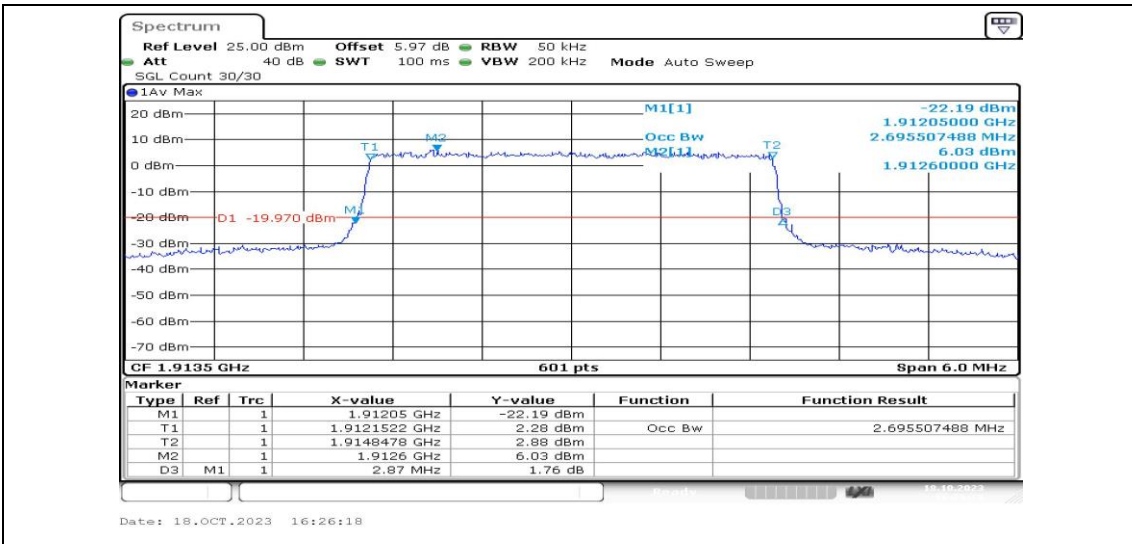

Band25-3MHz-QPSK-26055-15RB#0-PASS

Band25-3MHz-16QAM-26055-15RB#0-PASS

Band25-3MHz-QPSK-26365-15RB#0-PASS

Band25-3MHz-16QAM-26365-15RB#0-PASS

Band25-3MHz-QPSK-26675-15RB#0-PASS

Band25-3MHz-16QAM-26675-15RB#0-PASS