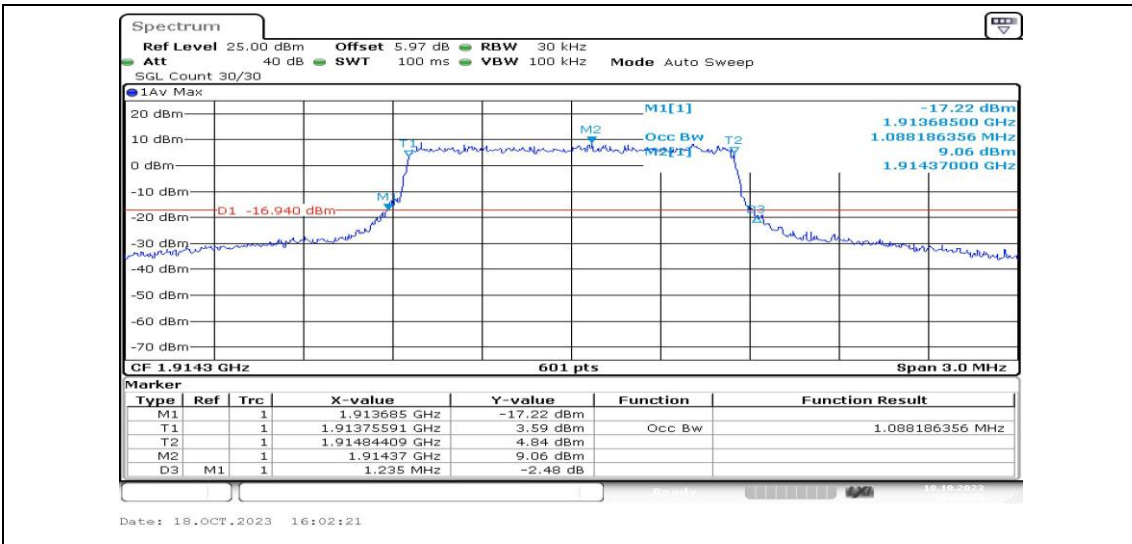

Test Graphs

Band25-1.4MHz-QPSK-26047-6RB#0-PASS

Band25-1.4MHz-16QAM-26047-6RB#0-PASS

Band25-1.4MHz-QPSK-26365-6RB#0-PASS

Band25-1.4MHz-16QAM-26365-6RB#0-PASS

Band25-1.4MHz-QPSK-26683-6RB#0-PASS

Band25-1.4MHz-16QAM-26683-6RB#0-PASS