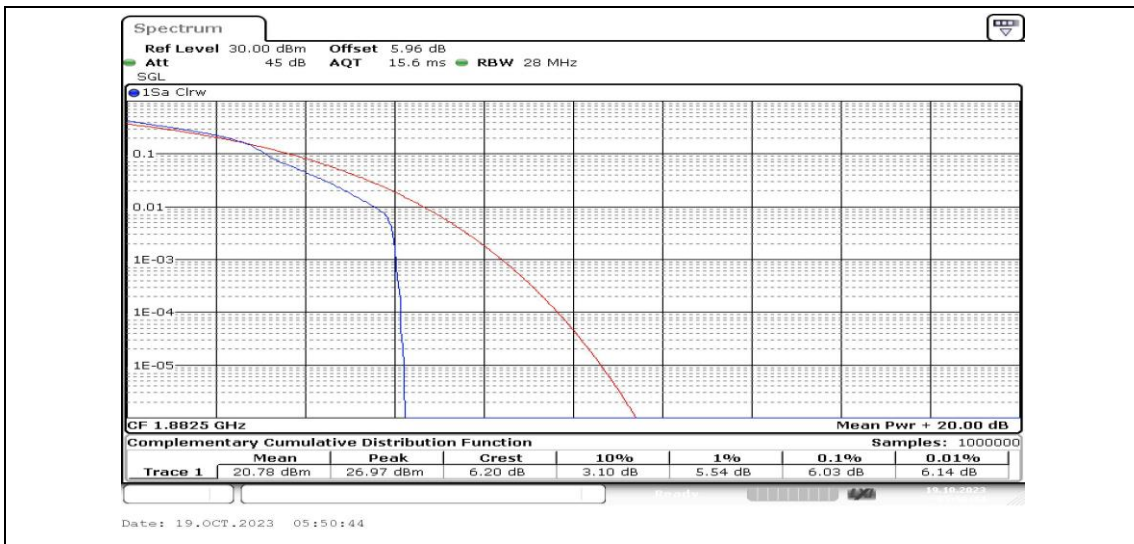

Band25-20MHz-QPSK-26365-1RB#0-PASS

Band25-20MHz-QPSK-26365-100RB#0-PASS

Band25-20MHz-QPSK-26590-1RB#0-PASS

Band25-20MHz-QPSK-26590-100RB#0-PASS

Band25-10MHz-16QAM-26090-1RB#0-PASS

Band25-10MHz-16QAM-26090-25RB#0-PASS