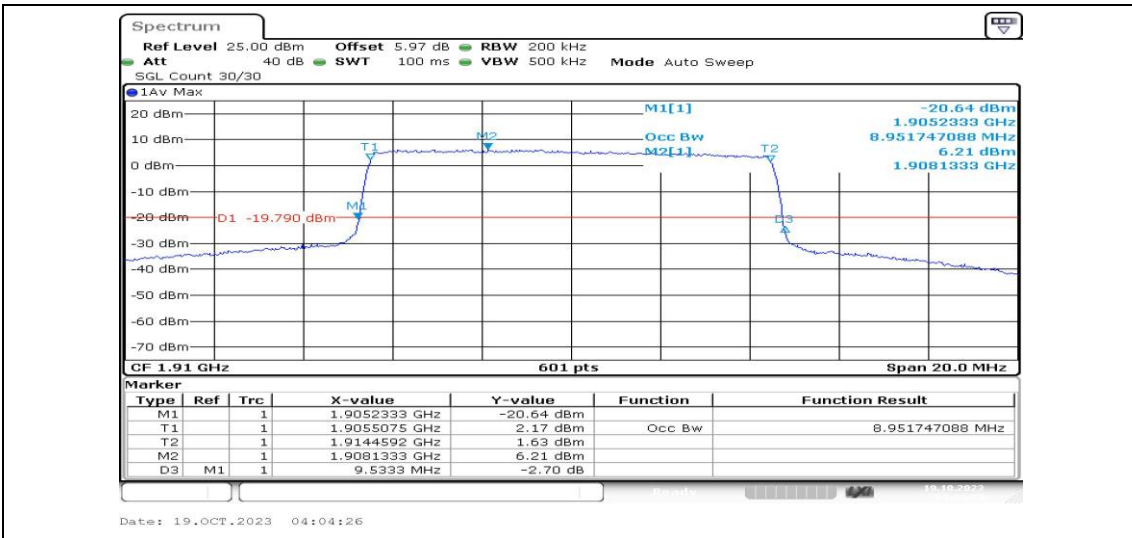

Band25-10MHz-QPSK-26365-50RB#0-PASS