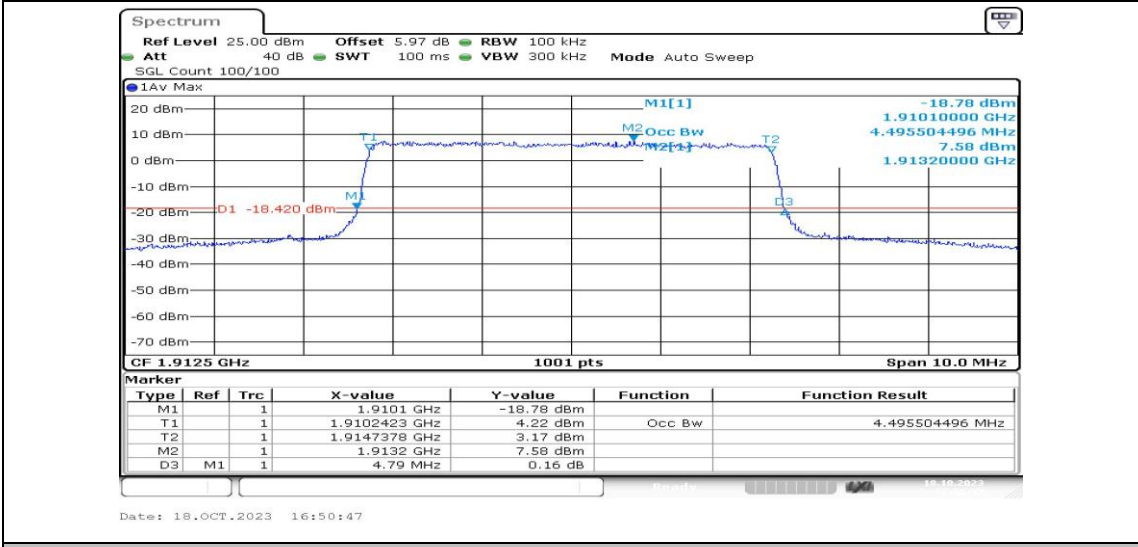

Band25-5MHz-QPSK-26065-25RB#0-PASS

Band25-5MHz-16QAM-26065-25RB#0-PASS

Band25-5MHz-QPSK-26365-25RB#0-PASS

Band25-5MHz-16QAM-26365-25RB#0-PASS

Band25-5MHz-QPSK-26665-25RB#0-PASS

Band25-5MHz-16QAM-26665-25RB#0-PASS