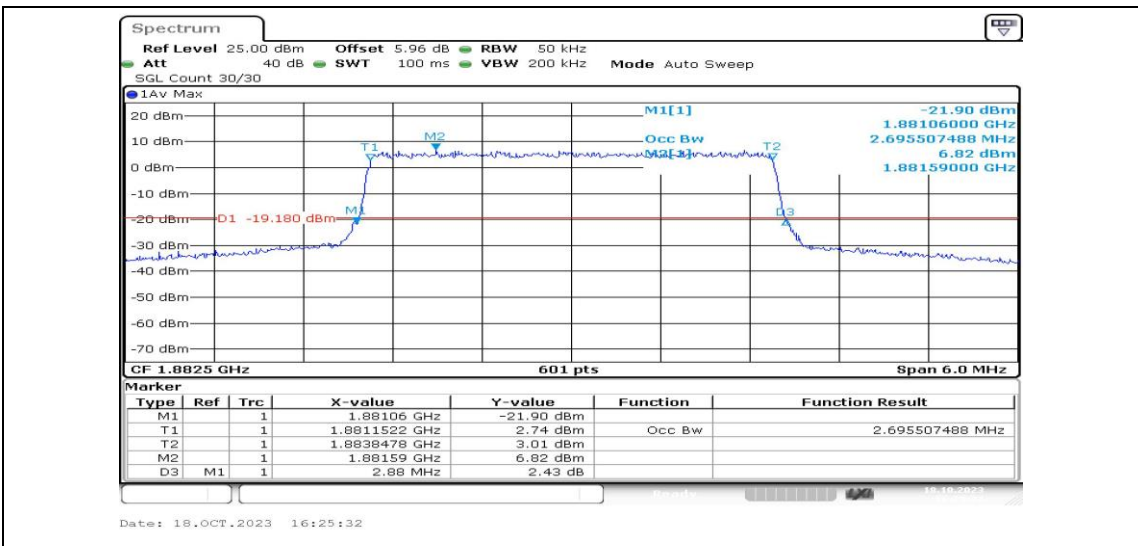

Band25-3MHz-16QAM-26055-15RB#0-PASS