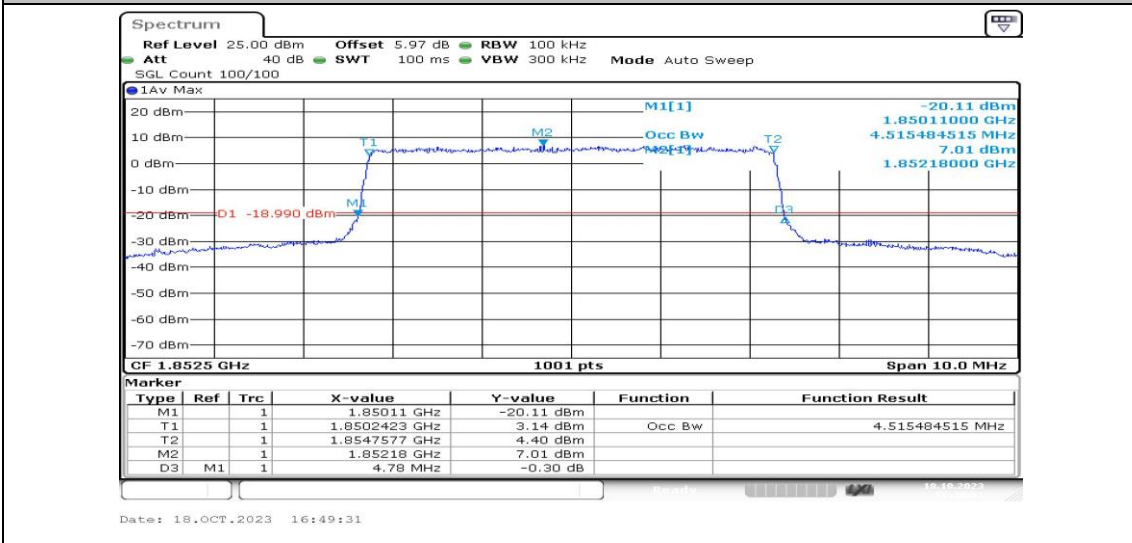

Band25-5MHz-QPSK-26065-25RB#0-PASS