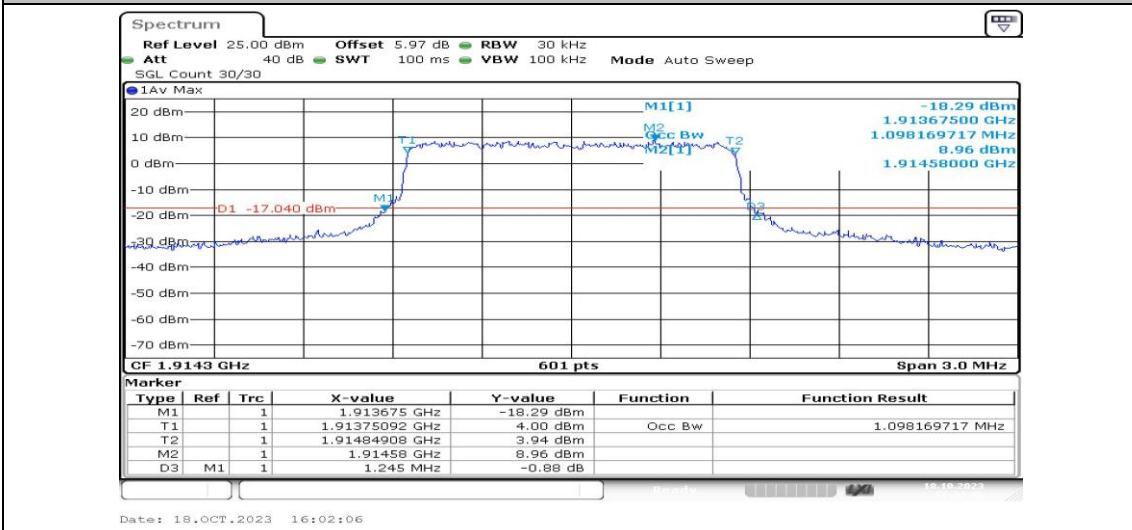

Test Graphs

Band25-1.4MHz-QPSK-26047-6RB#0-PASS

Band25-1.4MHz-16QAM-26047-6RB#0-PASS

Band25-1.4MHz-QPSK-26365-6RB#0-PASS

Band25-1.4MHz-16QAM-26365-6RB#0-PASS

Band25-1.4MHz-QPSK-26683-6RB#0-PASS

Band25-1.4MHz-16QAM-26683-6RB#0-PASS