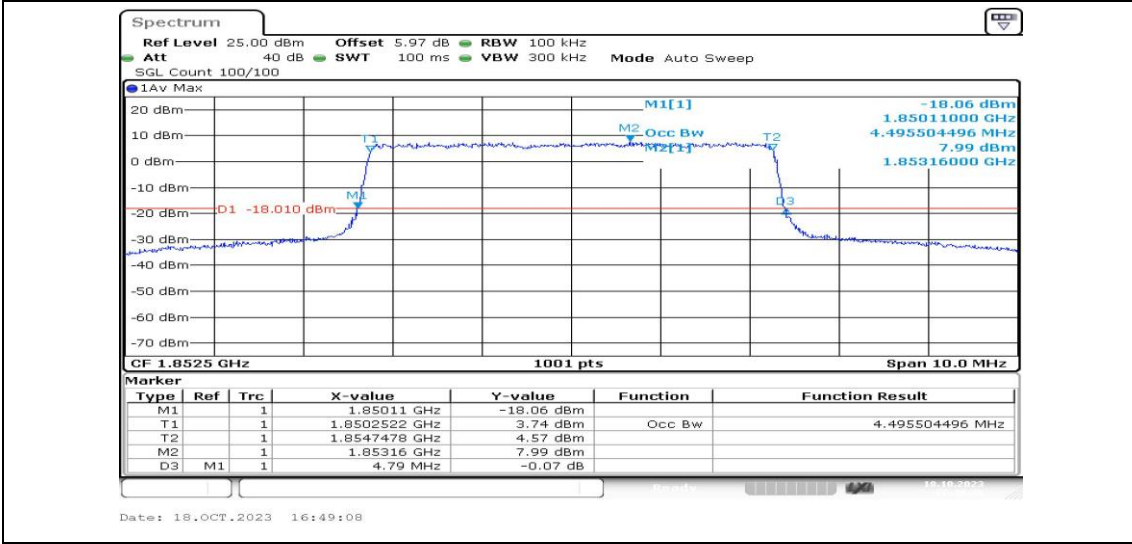

Band25-3MHz-QPSK-26055-15RB#0-PASS

Band25-3MHz-16QAM-26055-15RB#0-PASS

Band25-3MHz-QPSK-26365-15RB#0-PASS

Band25-3MHz-16QAM-26365-15RB#0-PASS

Band25-3MHz-QPSK-26675-15RB#0-PASS

Band25-3MHz-16QAM-26675-15RB#0-PASS