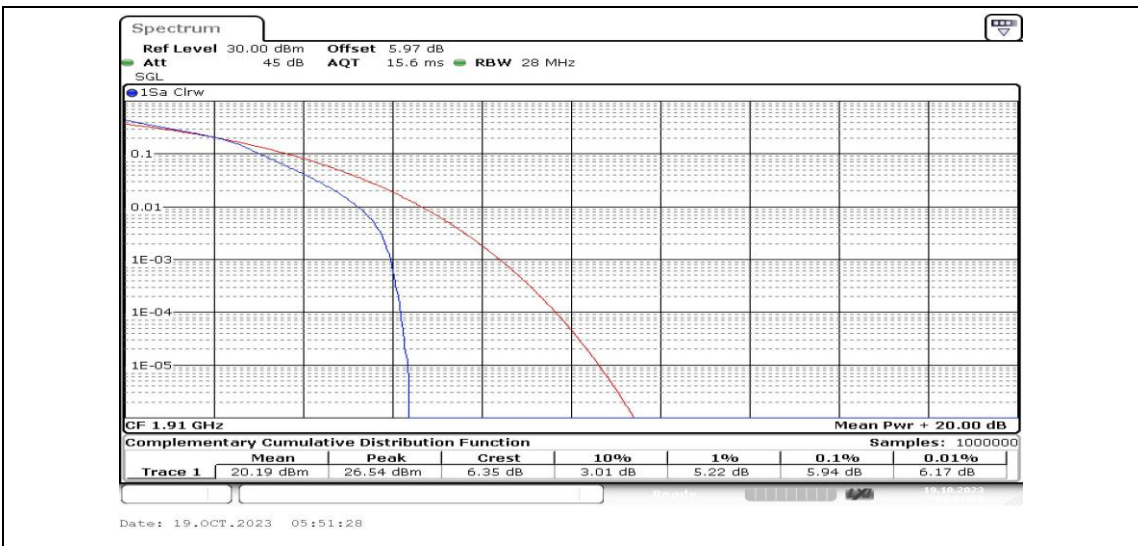

Band25-10MHz-16QAM-26640-1RB#0-PASS