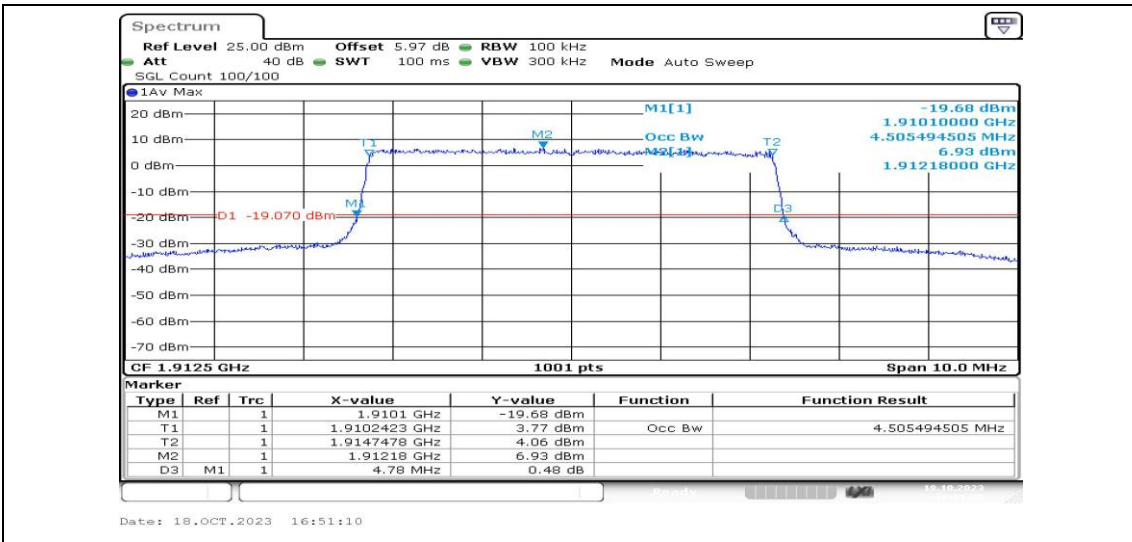

Band25-5MHz-QPSK-26065-25RB#0-PASS

Band25-5MHz-16QAM-26065-25RB#0-PASS

Band25-5MHz-QPSK-26365-25RB#0-PASS

Band25-5MHz-16QAM-26365-25RB#0-PASS

Band25-5MHz-QPSK-26665-25RB#0-PASS

Band25-5MHz-16QAM-26665-25RB#0-PASS