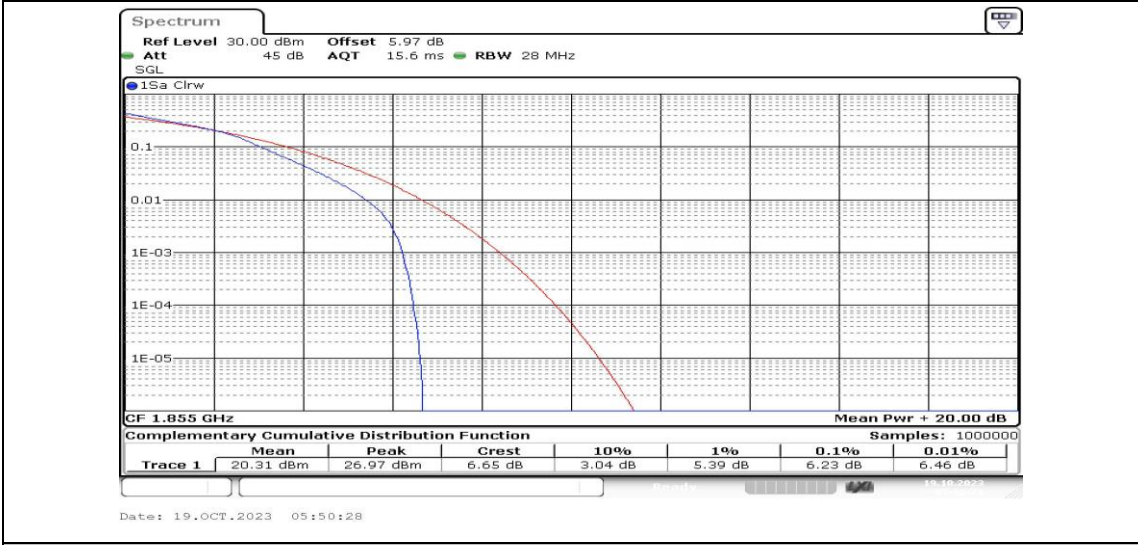

Band25-20MHz-QPSK-26365-1RB#0-PASS

Band25-20MHz-QPSK-26365-100RB#0-PASS

Band25-20MHz-QPSK-26590-1RB#0-PASS

Band25-20MHz-QPSK-26590-100RB#0-PASS

Band25-10MHz-16QAM-26090-1RB#0-PASS

Band25-10MHz-16QAM-26090-25RB#0-PASS