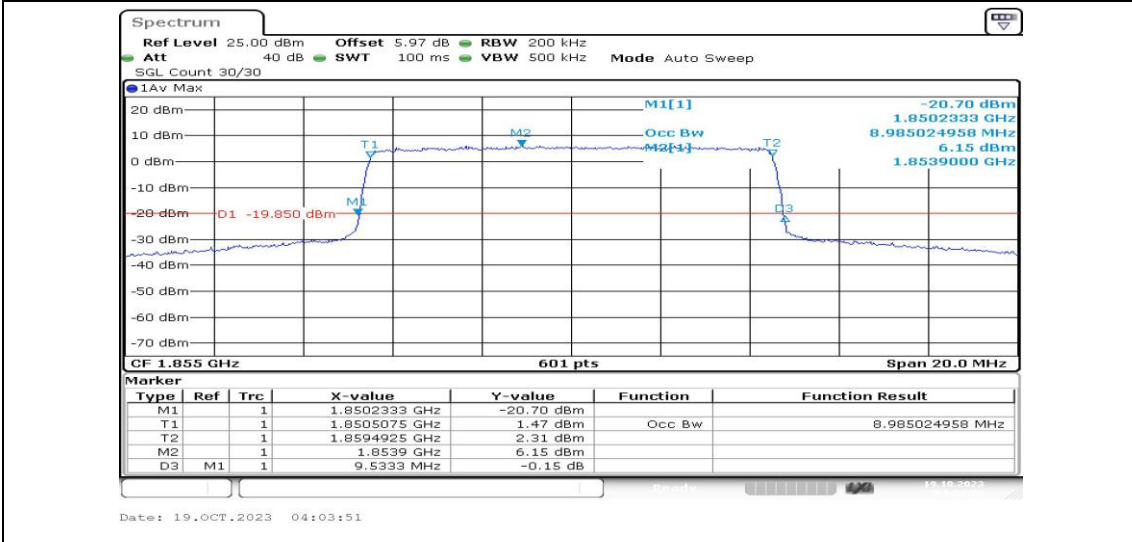

Band25-5MHz-QPSK-26065-25RB#0-PASS

Band25-5MHz-16QAM-26065-25RB#0-PASS

Band25-5MHz-QPSK-26365-25RB#0-PASS

Band25-5MHz-16QAM-26365-25RB#0-PASS

Band25-5MHz-QPSK-26665-25RB#0-PASS

Band25-5MHz-16QAM-26665-25RB#0-PASS