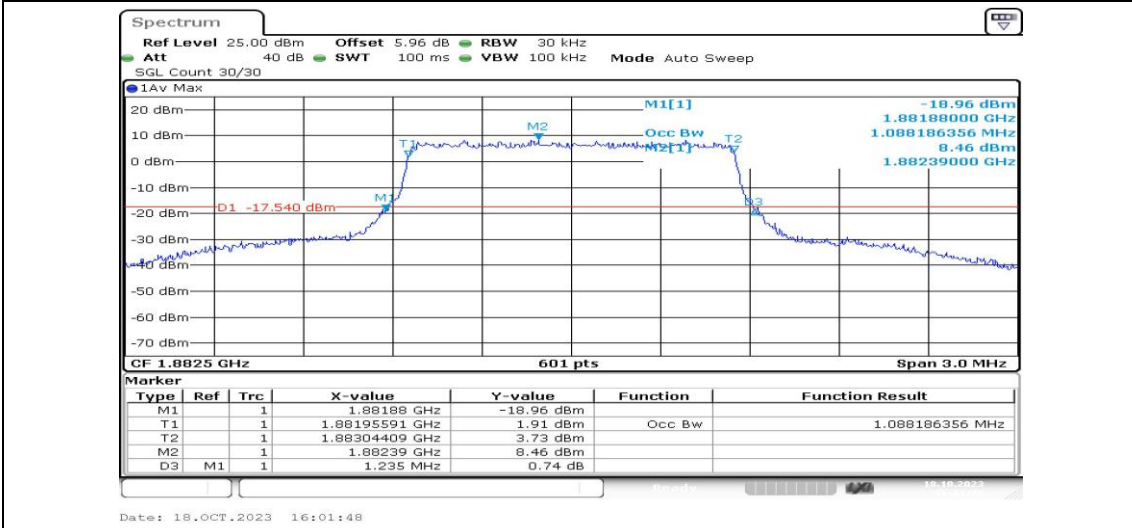

Test Graphs

Band25-1.4MHz-QPSK-26047-6RB#0-PASS

Band25-1.4MHz-16QAM-26047-6RB#0-PASS

Band25-1.4MHz-QPSK-26365-6RB#0-PASS

Band25-1.4MHz-16QAM-26365-6RB#0-PASS

Band25-1.4MHz-QPSK-26683-6RB#0-PASS

Band25-1.4MHz-16QAM-26683-6RB#0-PASS