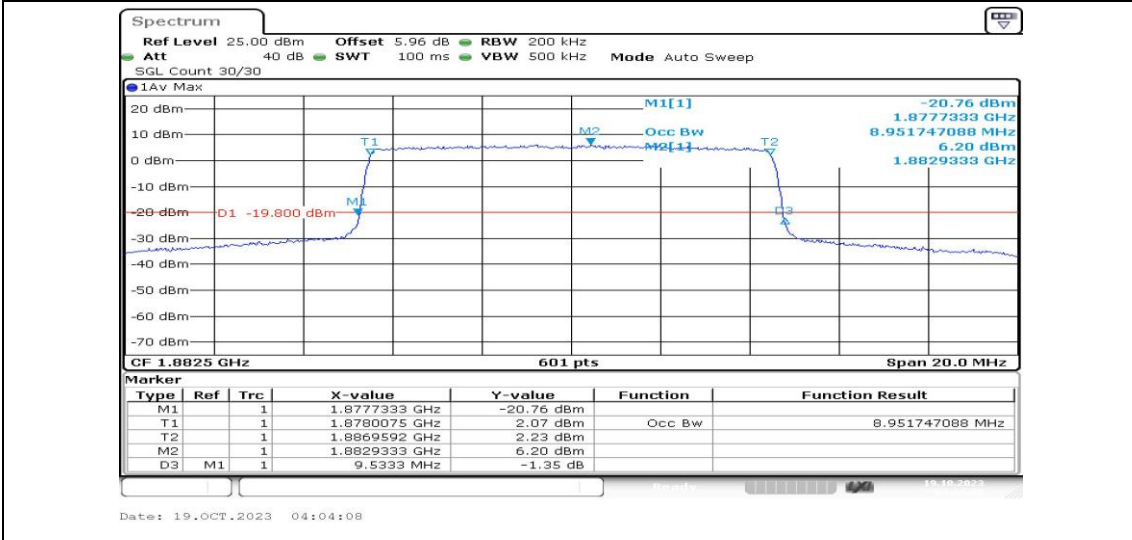

Band25-10MHz-QPSK-26090-50RB#0-PASS