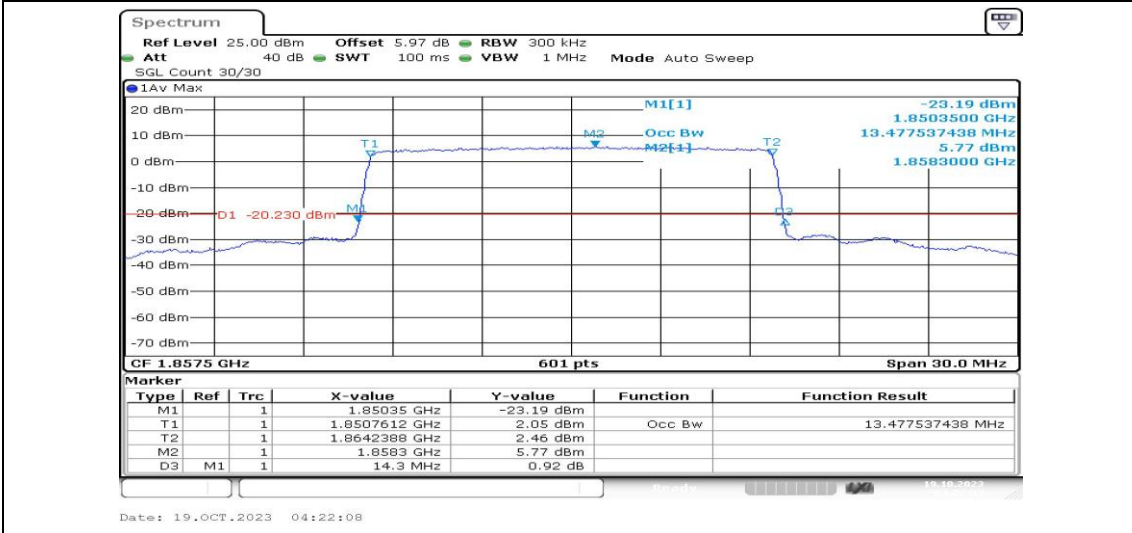

Band25-10MHz-QPSK-26640-50RB#0-PASS