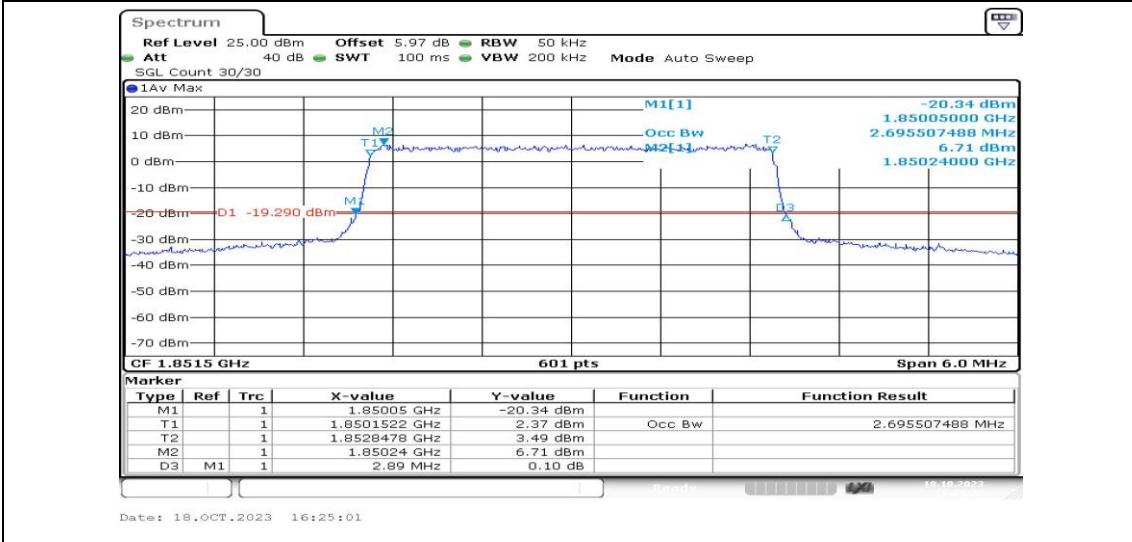

Test Graphs

Band25-1.4MHz-QPSK-26047-6RB#0-PASS

Band25-1.4MHz-16QAM-26047-6RB#0-PASS

Band25-1.4MHz-QPSK-26365-6RB#0-PASS

Band25-1.4MHz-16QAM-26365-6RB#0-PASS

Band25-1.4MHz-QPSK-26683-6RB#0-PASS

Band25-1.4MHz-16QAM-26683-6RB#0-PASS