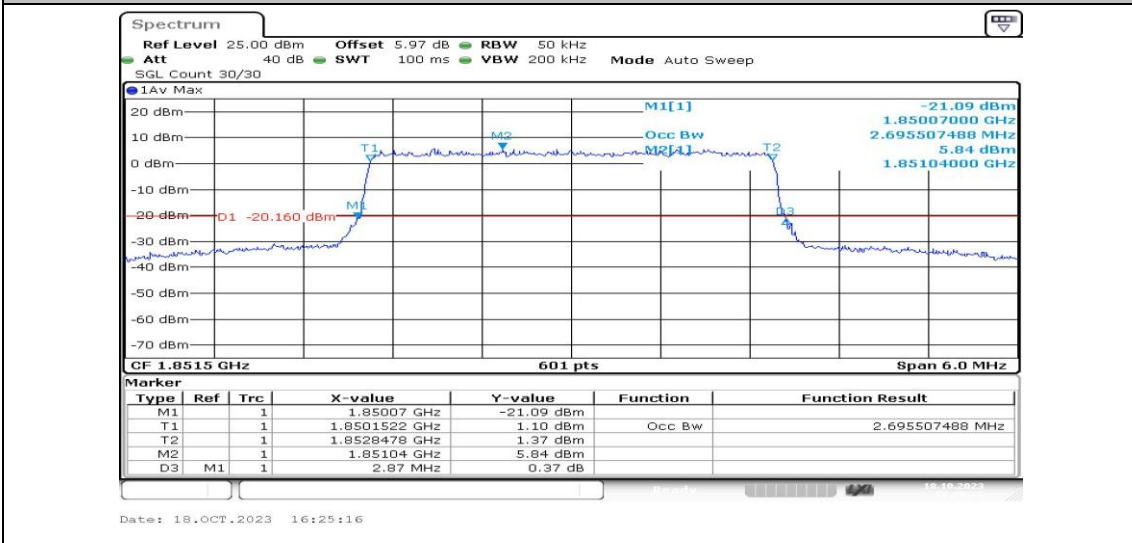

Band25-3MHz-QPSK-26055-15RB#0-PASS