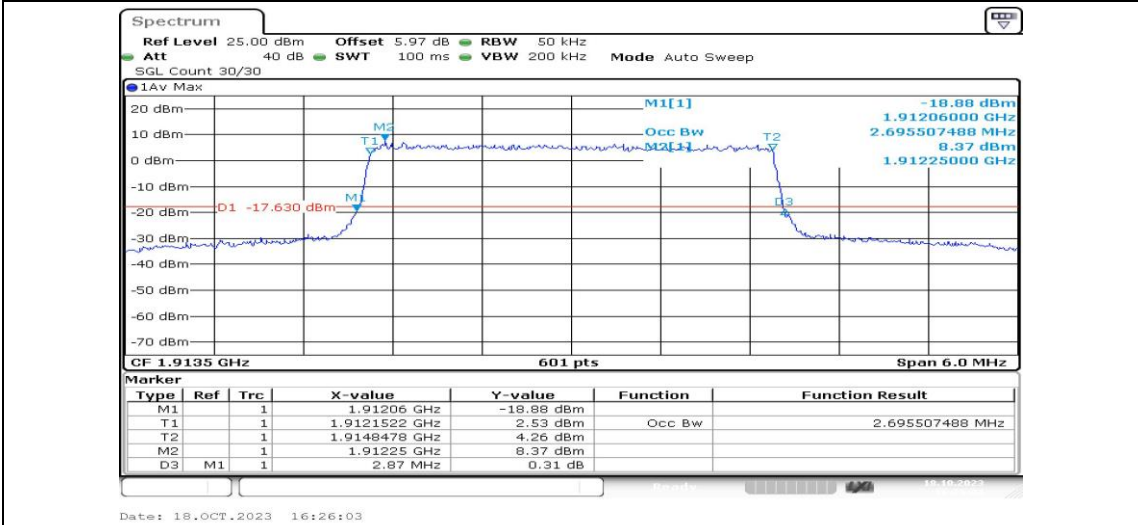

Band25-3MHz-16QAM-26365-15RB#0-PASS