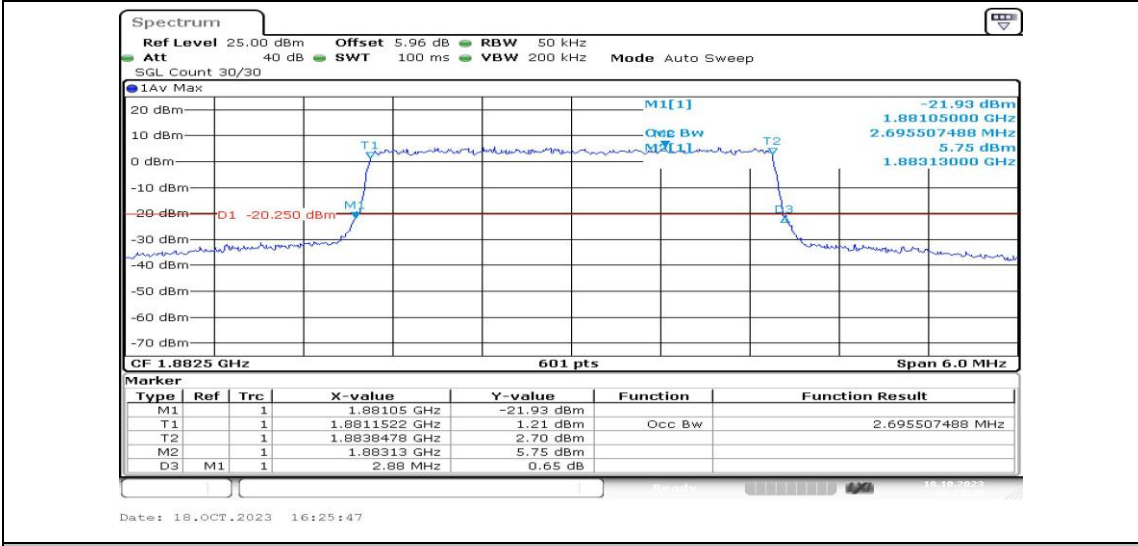

Band25-3MHz-QPSK-26365-15RB#0-PASS