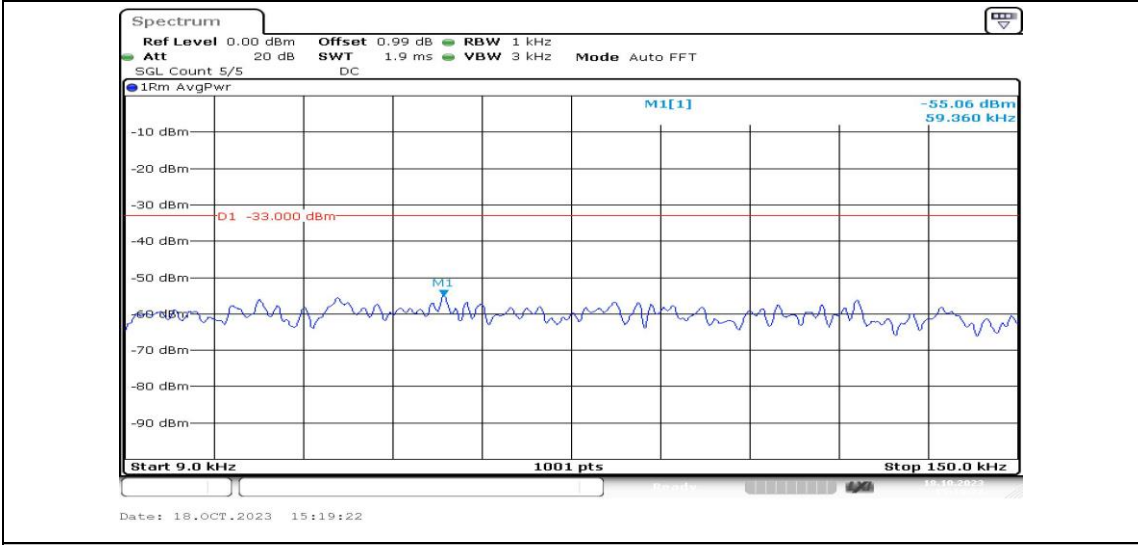

Band12-5MHz-16QAM-23095-1RB#0-Range4:1000~10000MHz-PASS