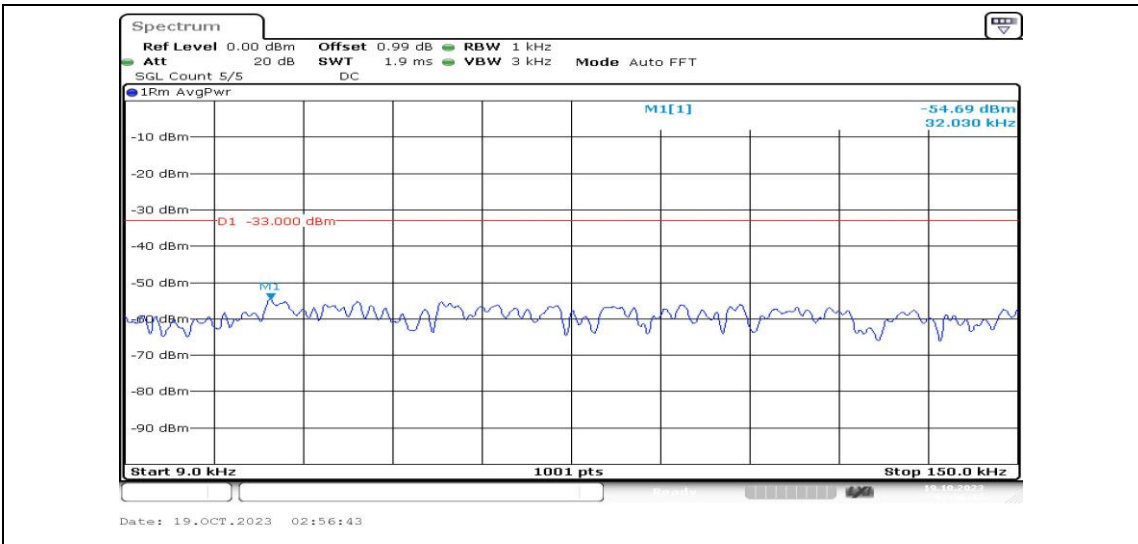

Band12-10MHz-QPSK-23095-1RB#0-Range4:1000~10000MHz-PASS