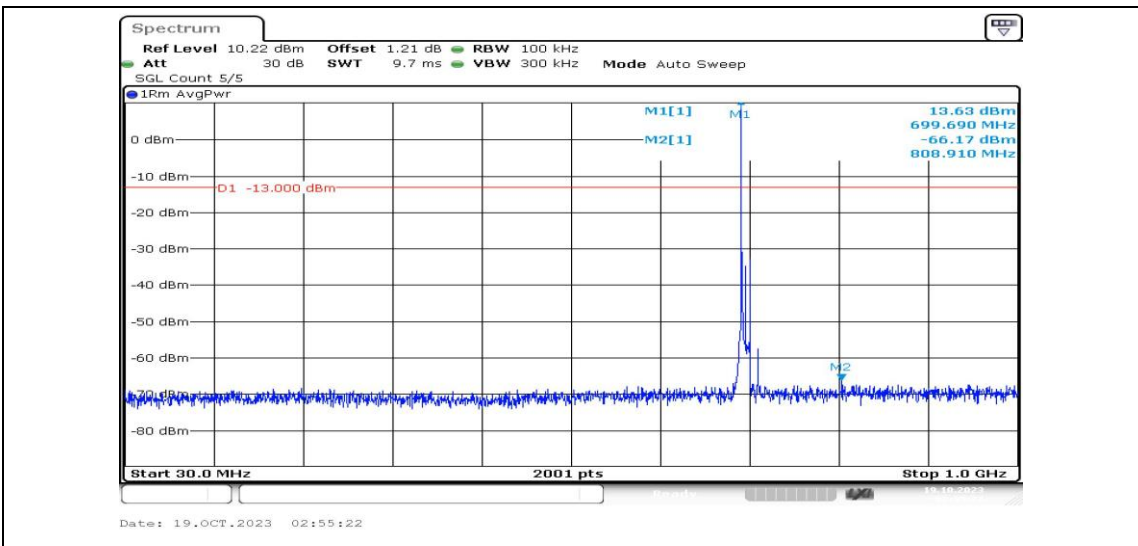

Band12-10MHz-QPSK-23060-1RB#0-Range2:0.15~30MHz-PASS