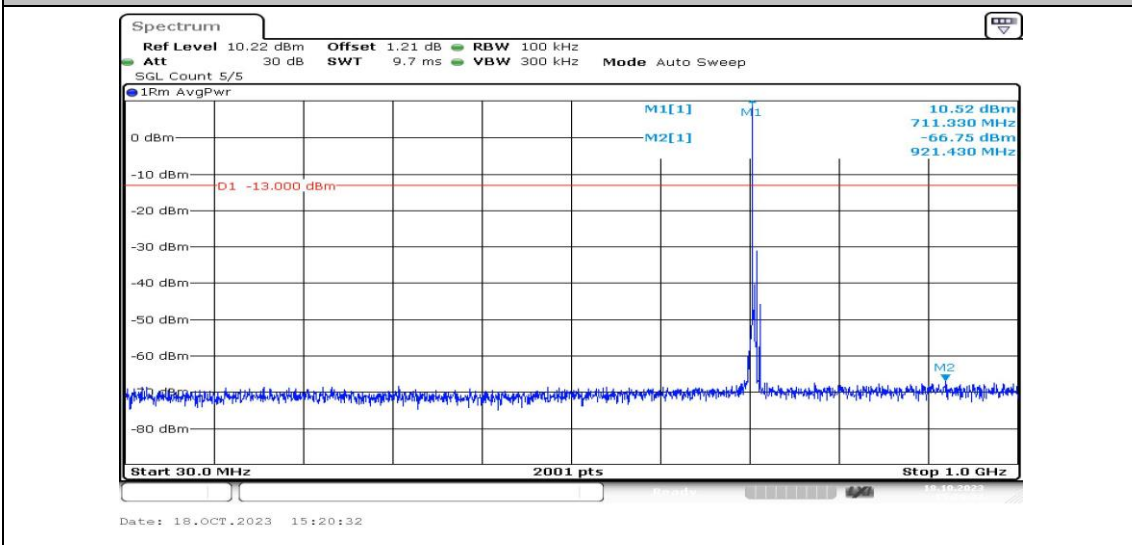

Band12-5MHz-16QAM-23155-1RB#0-Range2:0.15~30MHz-PASS