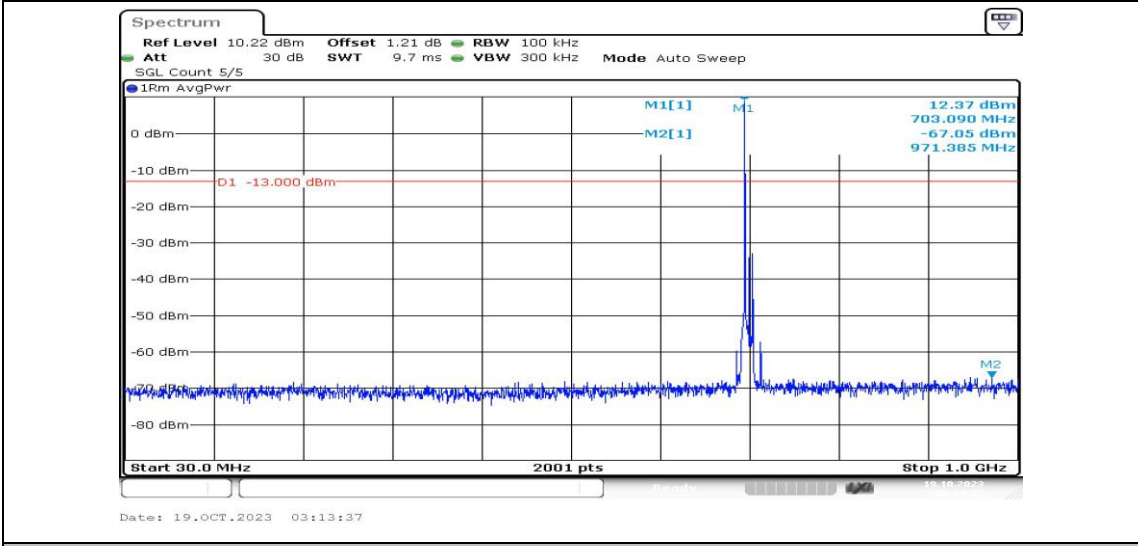

Band12-10MHz-16QAM-23095-1RB#0-Range2:0.15~30MHz-PASS