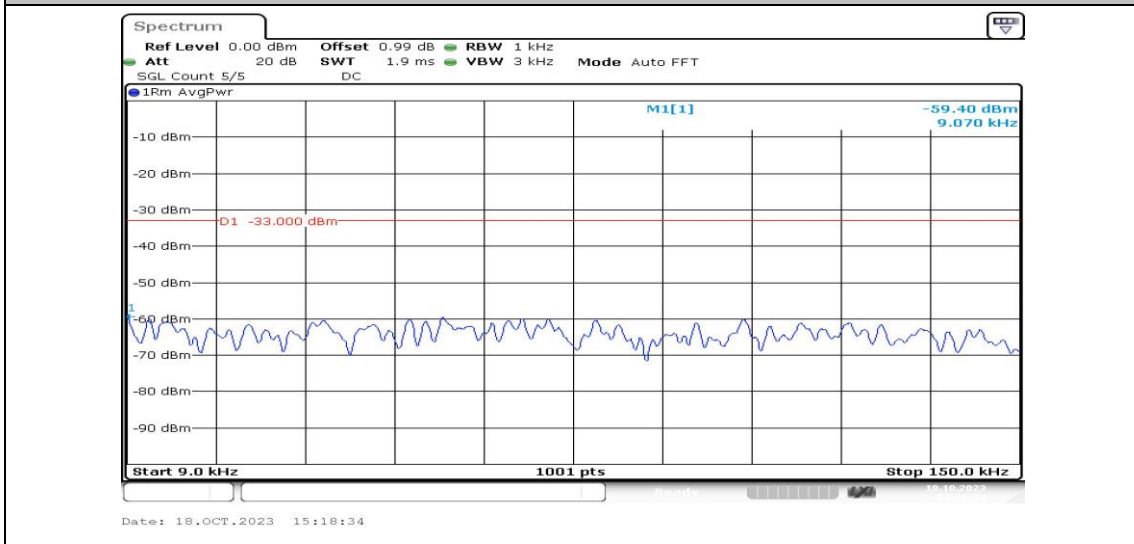

Band12-5MHz-QPSK-23095-1RB#0-Range4:1000~10000MHz-PASS

Band12-5MHz-16QAM-23095-1RB#0-Range1:0.009~0.15MHz-PASS

Band12-5MHz-16QAM-23095-1RB#0-Range2:0.15~30MHz-PASS

Band12-5MHz-16QAM-23095-1RB#0-Range3:30~1000MHz-PASS