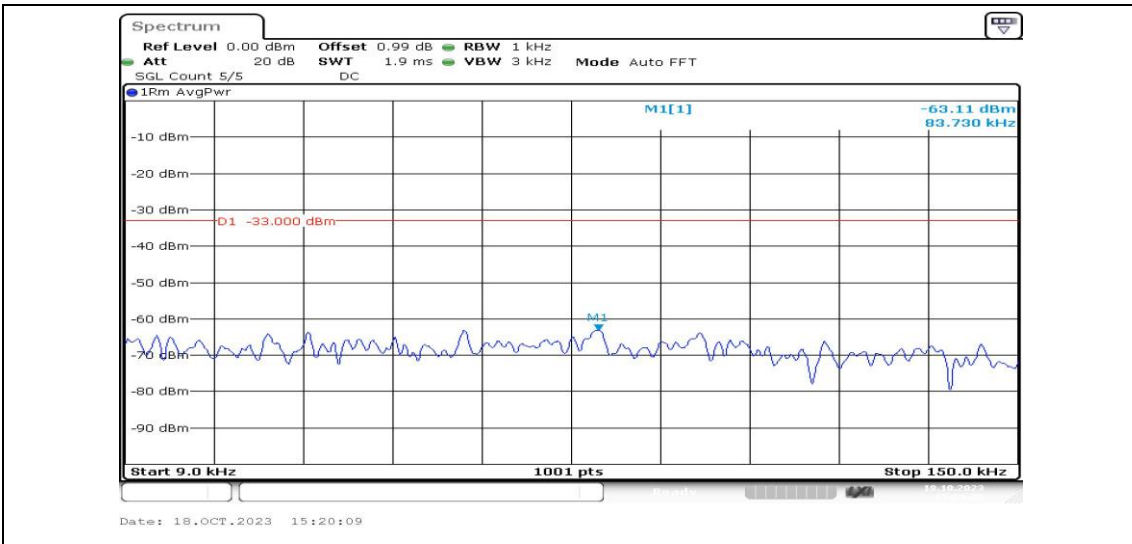

Band12-5MHz-QPSK-23155-1RB#0-Range4:1000~10000MHz-PASS