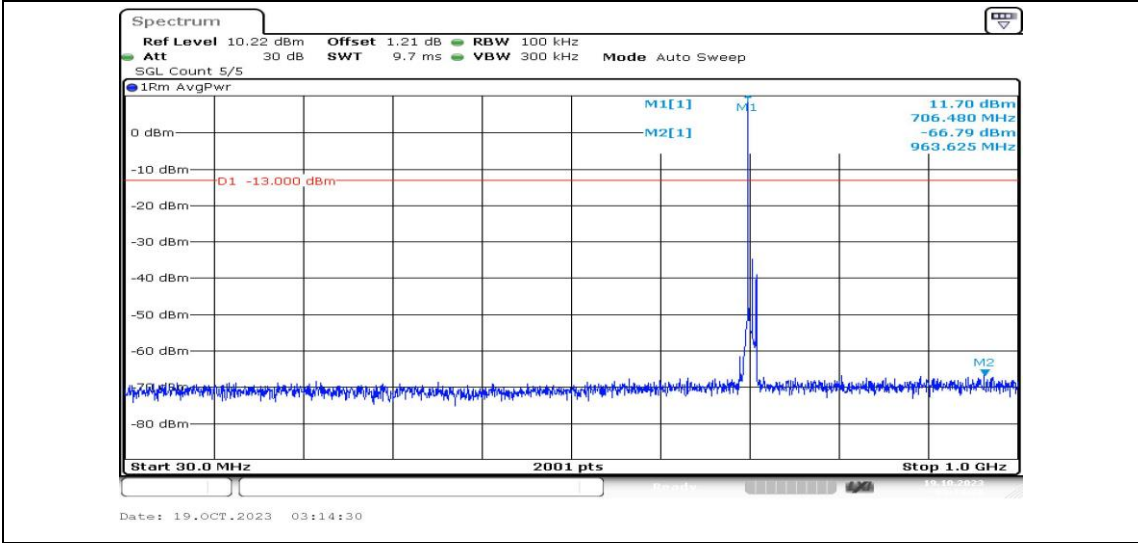

Band12-10MHz-16QAM-23130-1RB#0-Range2:0.15~30MHz-PASS