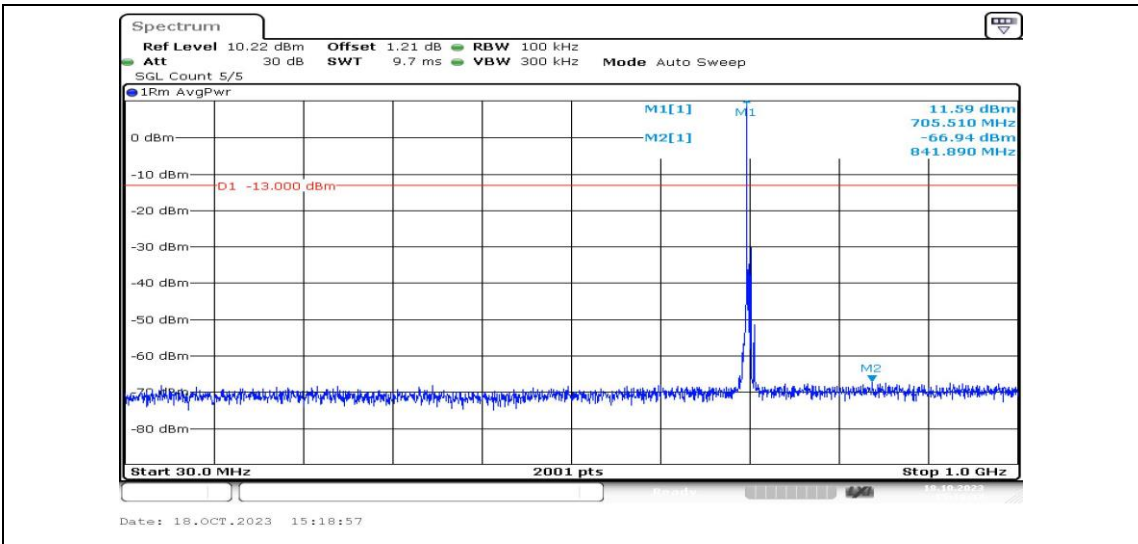

Band12-5MHz-QPSK-23095-1RB#0-Range4:1000~10000MHz-PASS

Band12-5MHz-16QAM-23095-1RB#0-Range1:0.009~0.15MHz-PASS

Band12-5MHz-16QAM-23095-1RB#0-Range2:0.15~30MHz-PASS

Band12-5MHz-16QAM-23095-1RB#0-Range3:30~1000MHz-PASS