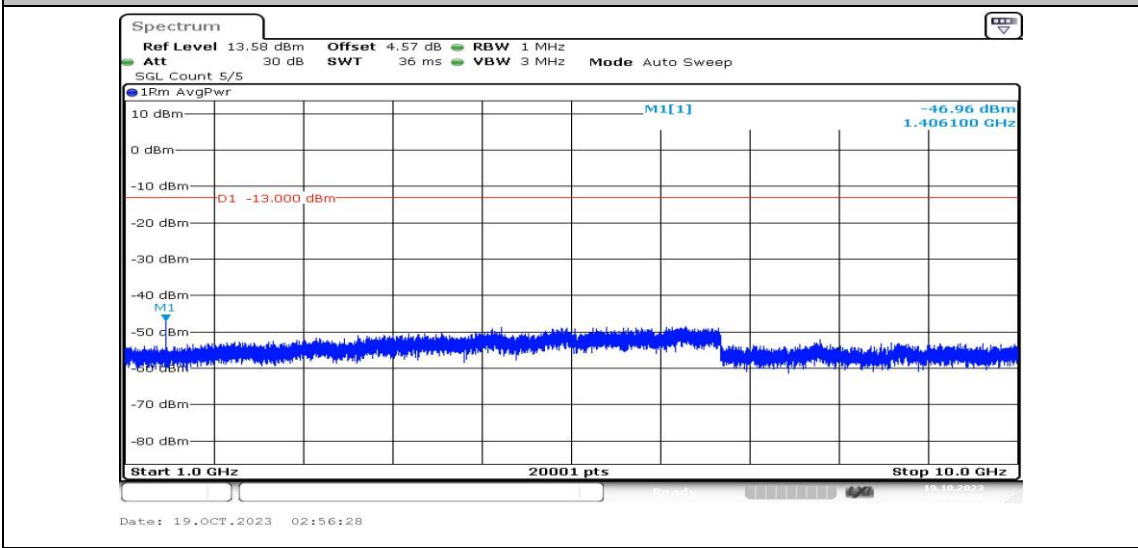

Band12-10MHz-QPSK-23060-1RB#0-Range4:1000~10000MHz-PASS

Band12-10MHz-QPSK-23095-1RB#0-Range1:0.009~0.15MHz-PASS

Band12-10MHz-QPSK-23095-1RB#0-Range2:0.15~30MHz-PASS

Band12-10MHz-QPSK-23095-1RB#0-Range3:30~1000MHz-PASS