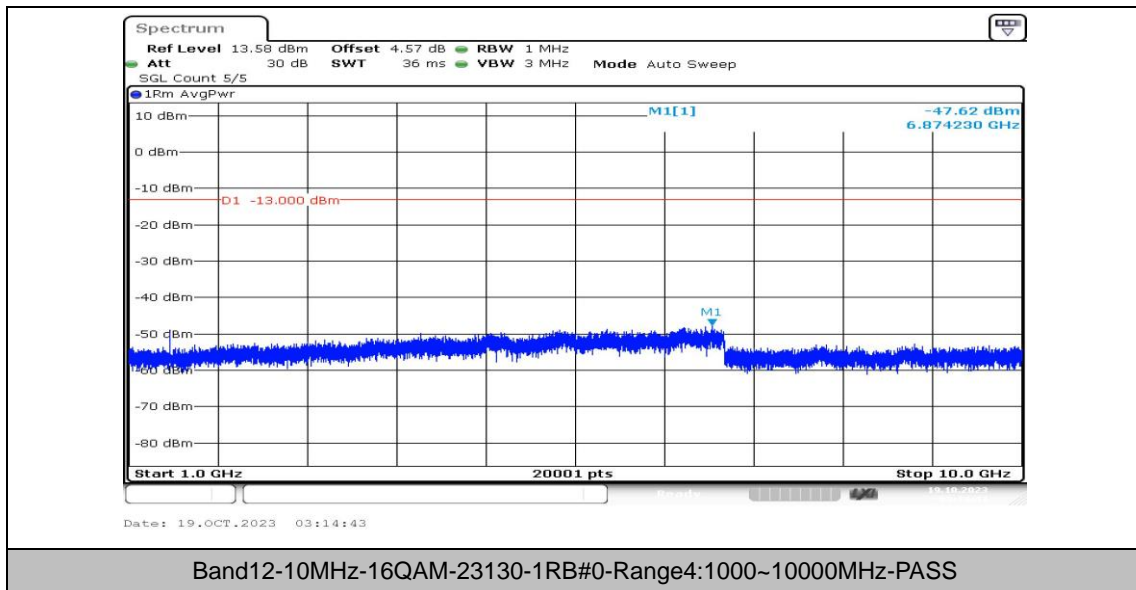

Band12-10MHz-16QAM-23095-1RB#0-Range4:1000~10000MHz-PASS

Band12-10MHz-16QAM-23130-1RB#0-Range1:0.009~0.15MHz-PASS

Band12-10MHz-16QAM-23130-1RB#0-Range2:0.15~30MHz-PASS

Band12-10MHz-16QAM-23130-1RB#0-Range3:30~1000MHz-PASS