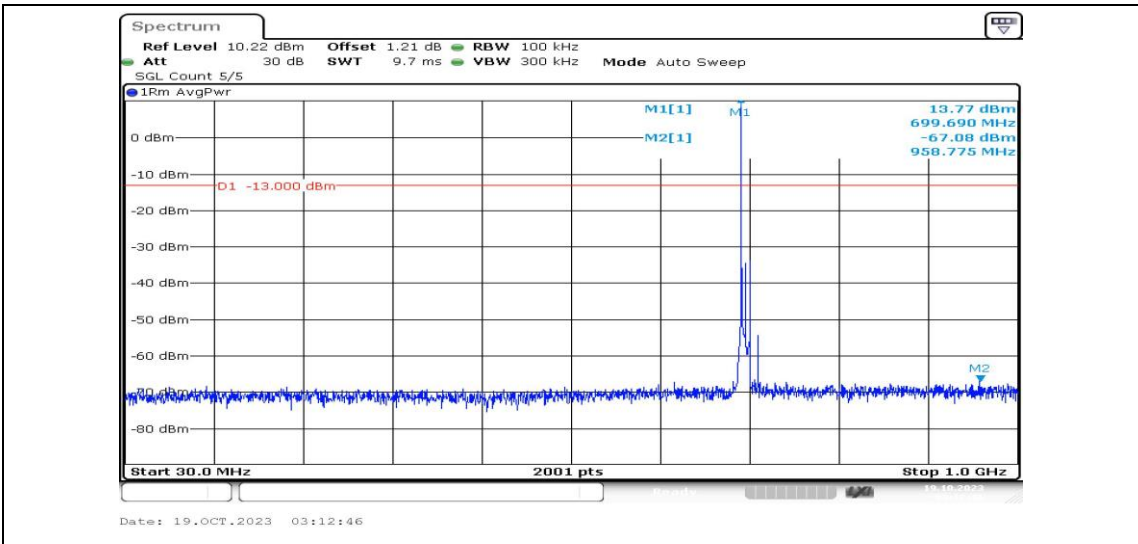

Band12-10MHz-16QAM-23060-1RB#0-Range2:0.15~30MHz-PASS