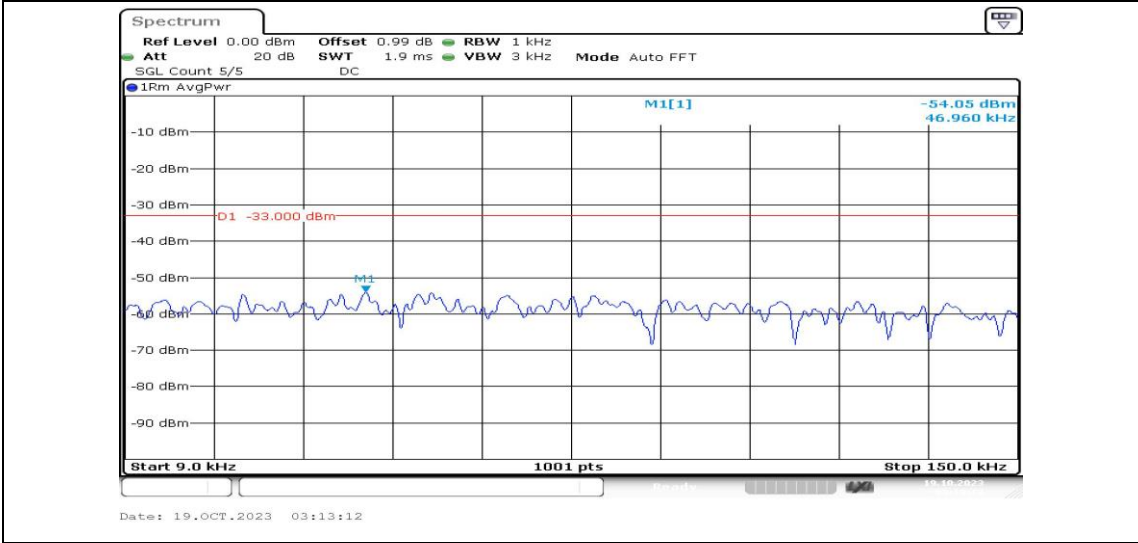

Band12-10MHz-16QAM-23060-1RB#0-Range4:1000~10000MHz-PASS