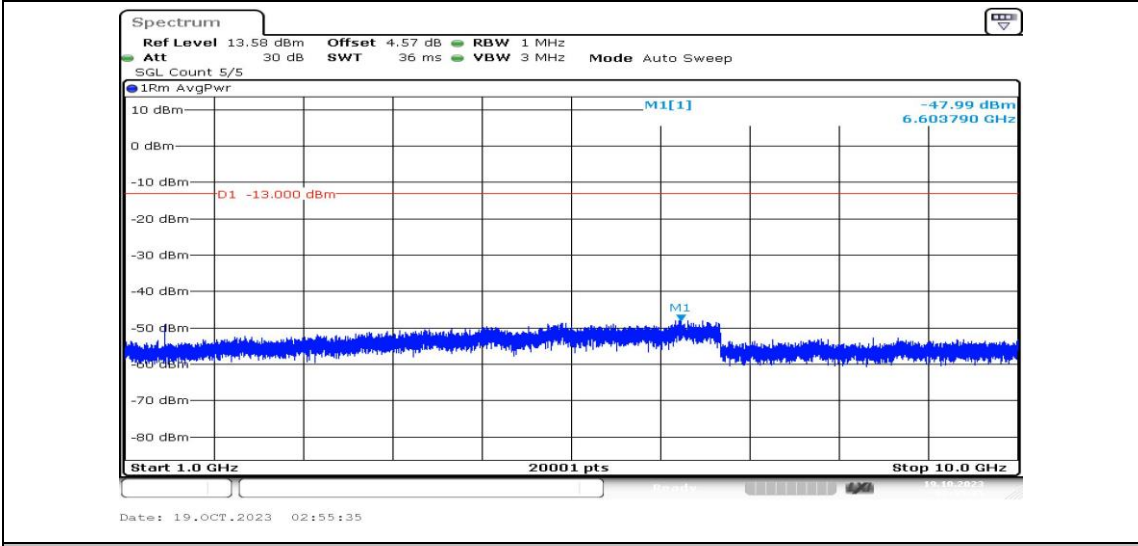

Band12-5MHz-16QAM-23155-1RB#0-Range4:1000~10000MHz-PASS

Band12-10MHz-QPSK-23060-1RB#0-Range1:0.009~0.15MHz-PASS

Band12-10MHz-QPSK-23060-1RB#0-Range2:0.15~30MHz-PASS

Band12-10MHz-QPSK-23060-1RB#0-Range3:30~1000MHz-PASS