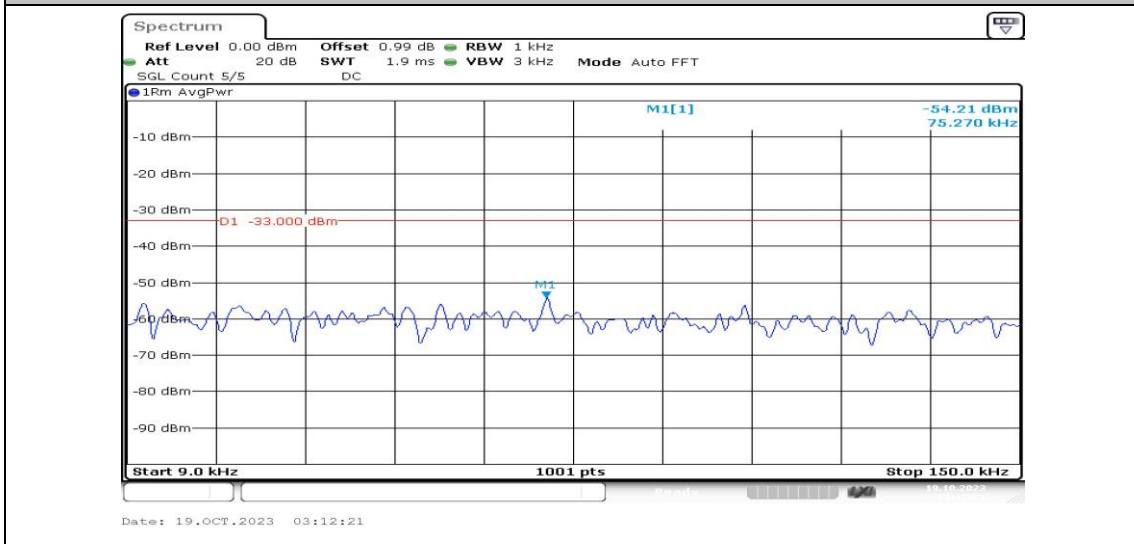

Band12-10MHz-QPSK-23130-1RB#0-Range4:1000~10000MHz-PASS