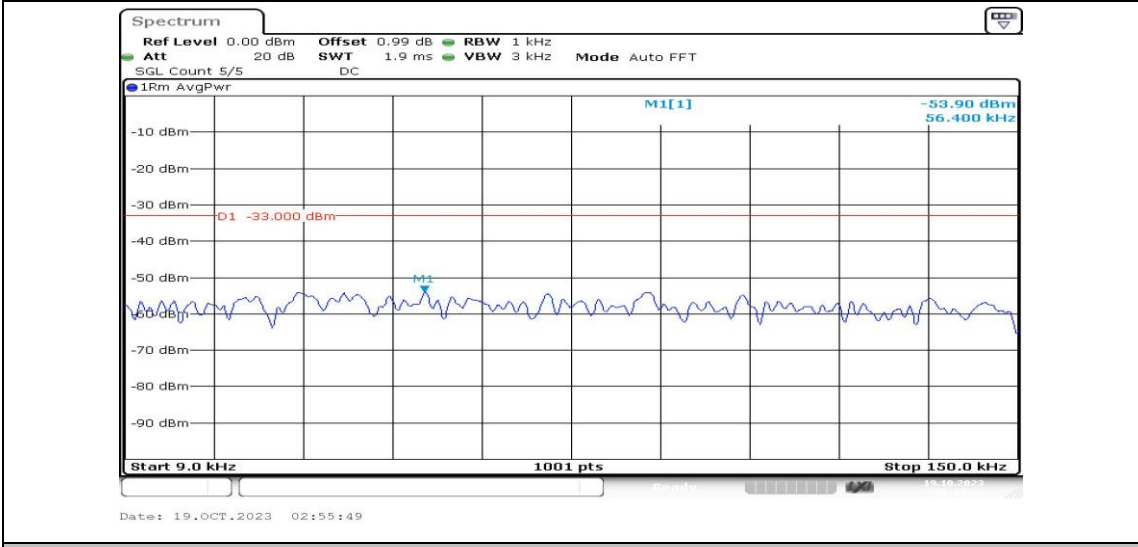

Band12-10MHz-QPSK-23060-1RB#0-Range4:1000~10000MHz-PASS