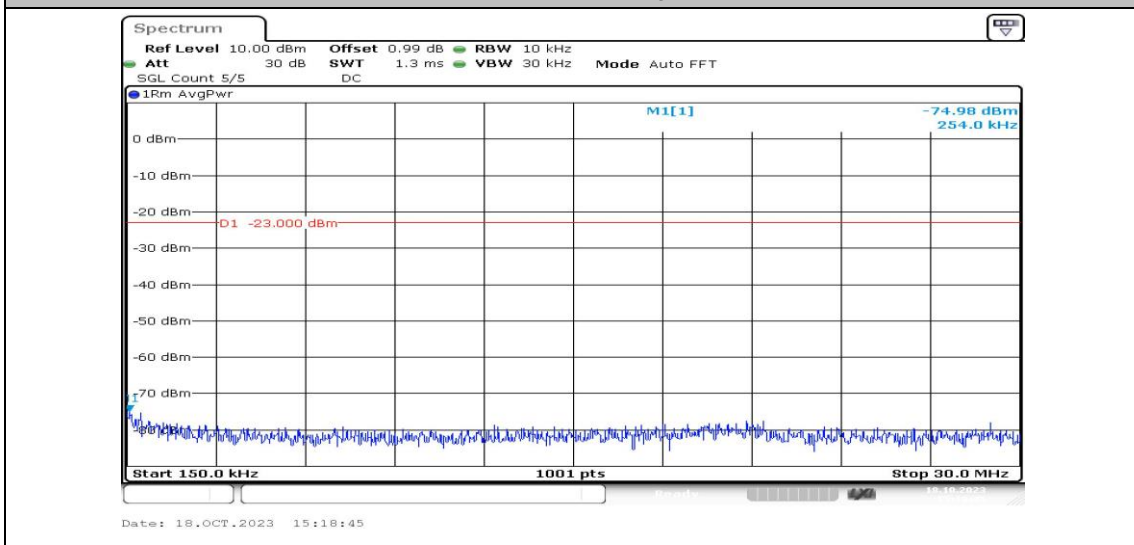

Band12-5MHz-QPSK-23095-1RB#0-Range4:1000~10000MHz-PASS

Band12-5MHz-16QAM-23095-1RB#0-Range1:0.009~0.15MHz-PASS

Band12-5MHz-16QAM-23095-1RB#0-Range2:0.15~30MHz-PASS

Band12-5MHz-16QAM-23095-1RB#0-Range3:30~1000MHz-PASS