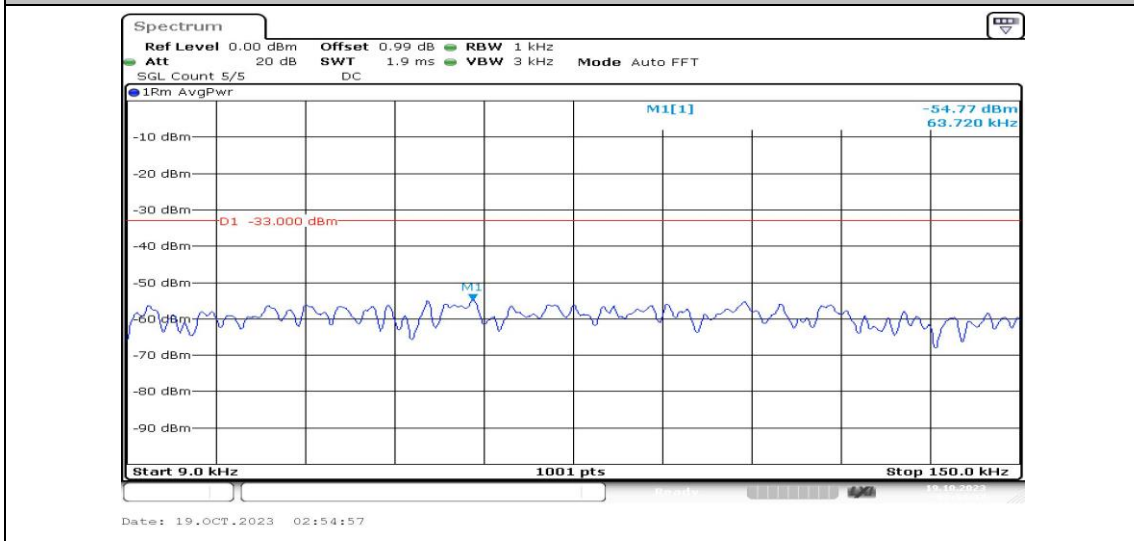

Band12-5MHz-16QAM-23155-1RB#0-Range4:1000~10000MHz-PASS