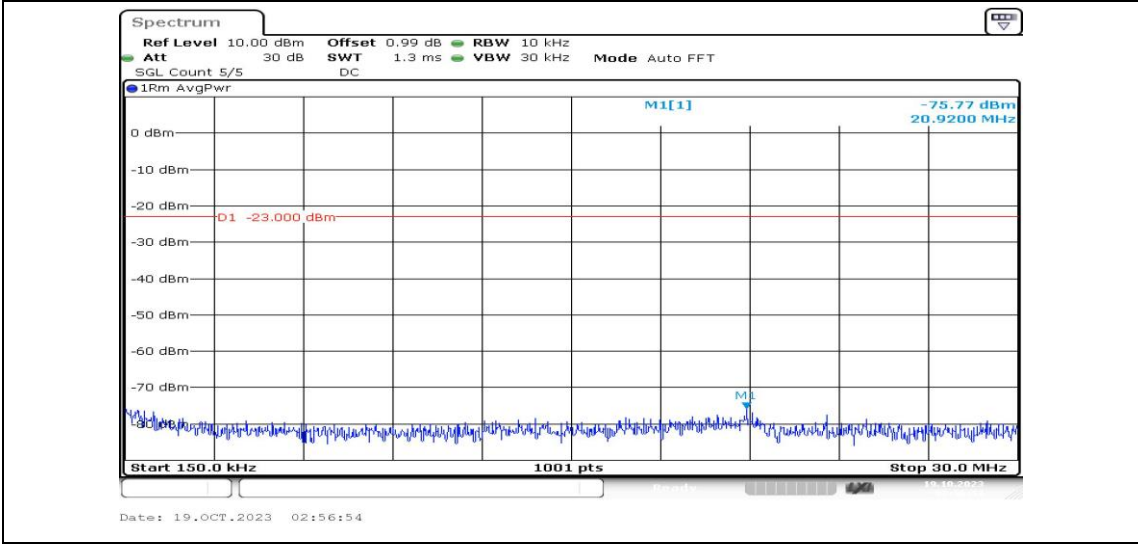

Band12-10MHz-QPSK-23130-1RB#0-Range1:0.009~0.15MHz-PASS