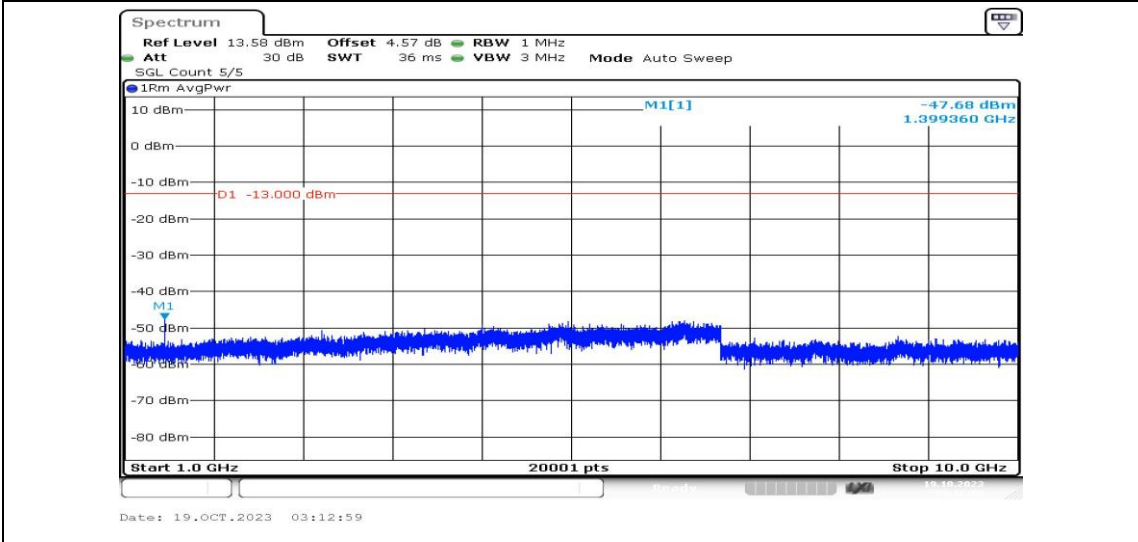

Band12-10MHz-QPSK-23130-1RB#0-Range4:1000~10000MHz-PASS

Band12-10MHz-16QAM-23060-1RB#0-Range1:0.009~0.15MHz-PASS

Band12-10MHz-16QAM-23060-1RB#0-Range2:0.15~30MHz-PASS

Band12-10MHz-16QAM-23060-1RB#0-Range3:30~1000MHz-PASS