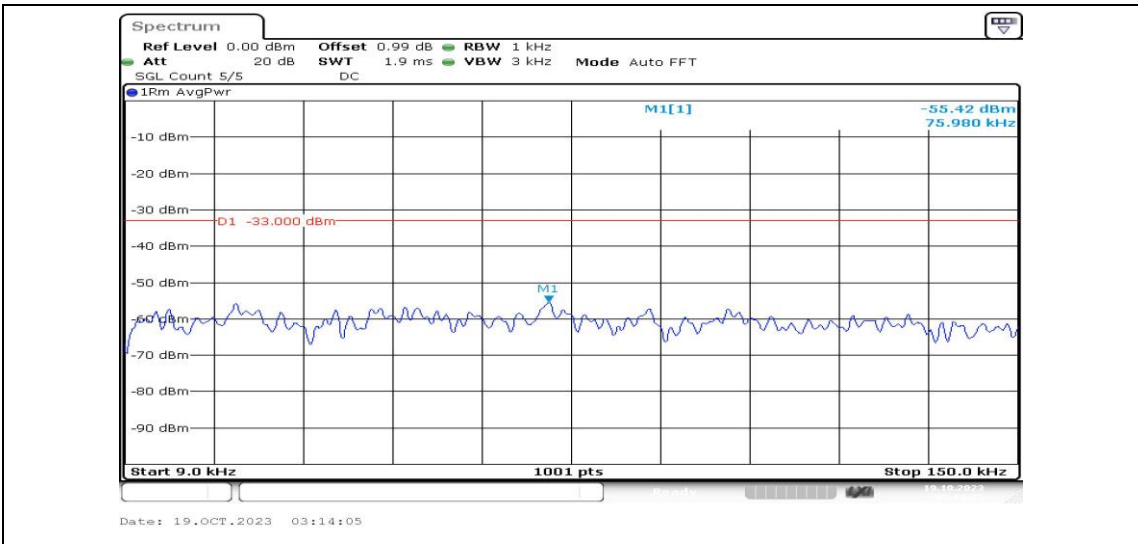

Band12-10MHz-16QAM-23095-1RB#0-Range4:1000~10000MHz-PASS