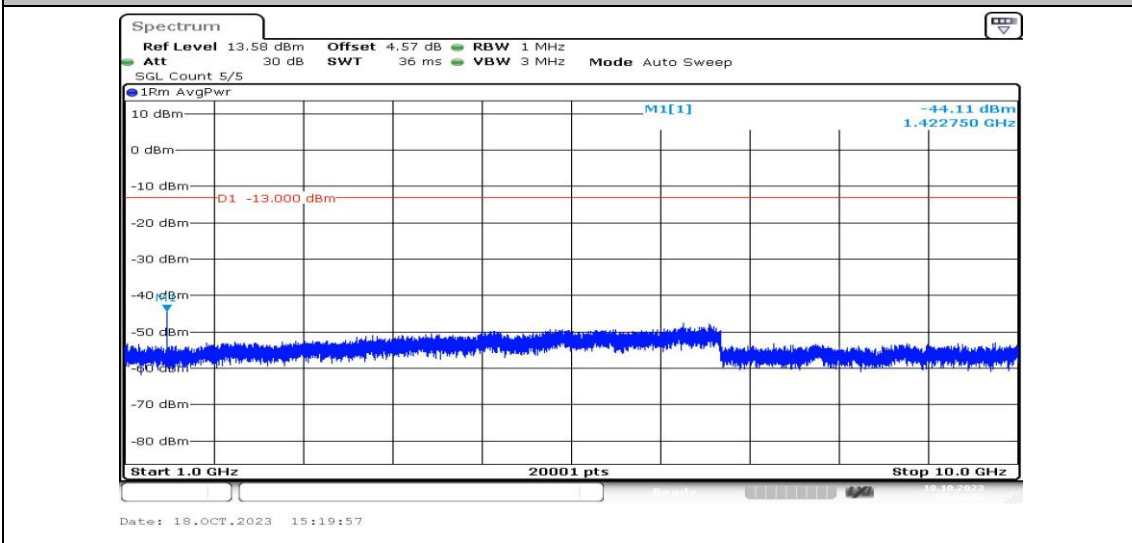

Band12-5MHz-16QAM-23095-1RB#0-Range4:1000~10000MHz-PASS

Band12-5MHz-QPSK-23155-1RB#0-Range1:0.009~0.15MHz-PASS

Band12-5MHz-QPSK-23155-1RB#0-Range2:0.15~30MHz-PASS

Band12-5MHz-QPSK-23155-1RB#0-Range3:30~100MHz-PASS