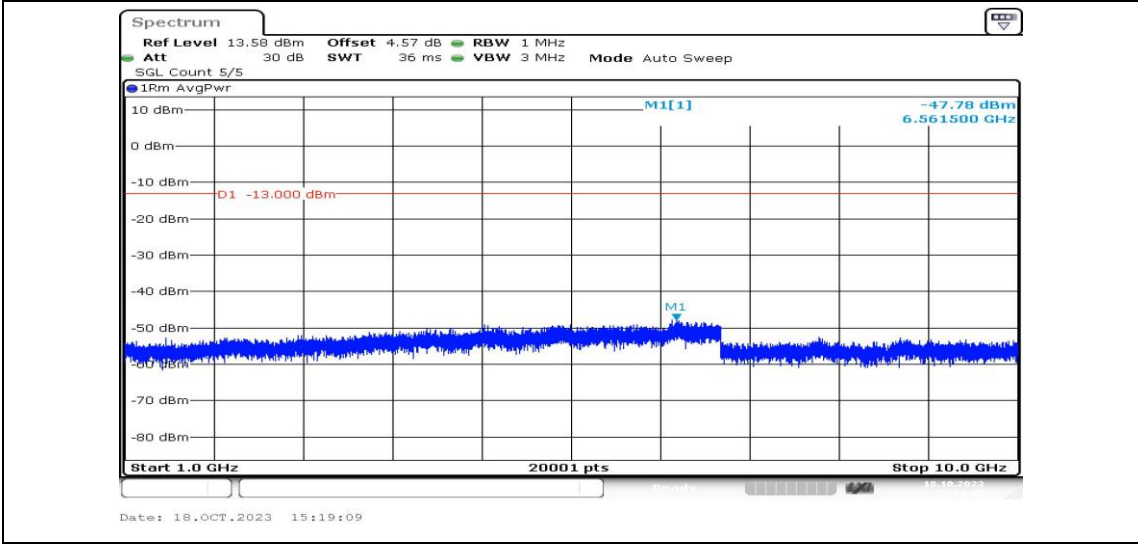

Band12-5MHz-QPSK-23095-1RB#0-Range4:1000~10000MHz-PASS

Band12-5MHz-16QAM-23095-1RB#0-Range1:0.009~0.15MHz-PASS

Band12-5MHz-16QAM-23095-1RB#0-Range2:0.15~30MHz-PASS

Band12-5MHz-16QAM-23095-1RB#0-Range3:30~1000MHz-PASS