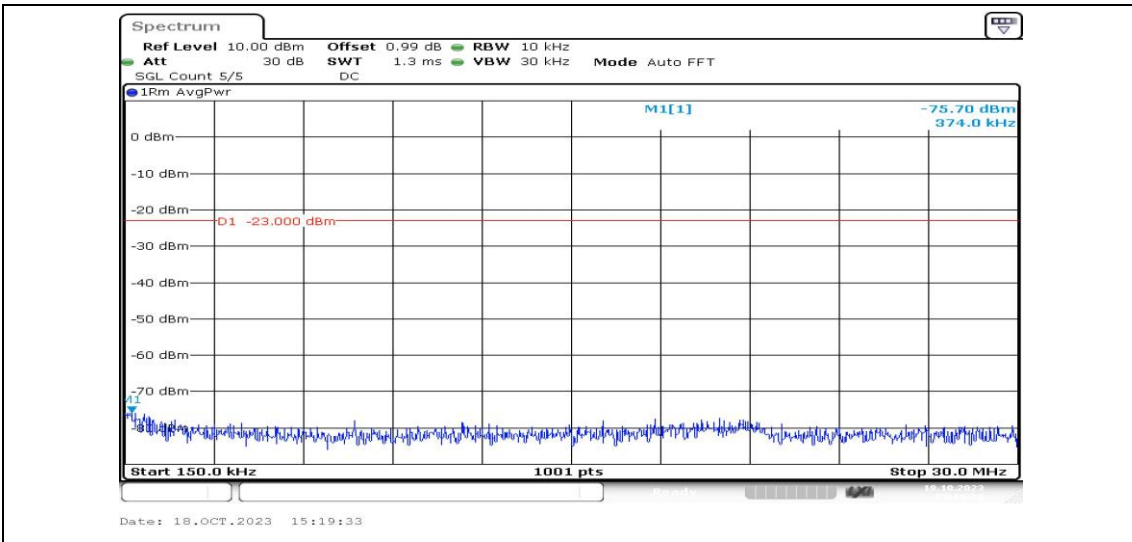

Band12-5MHz-QPSK-23155-1RB#0-Range1:0.009~0.15MHz-PASS