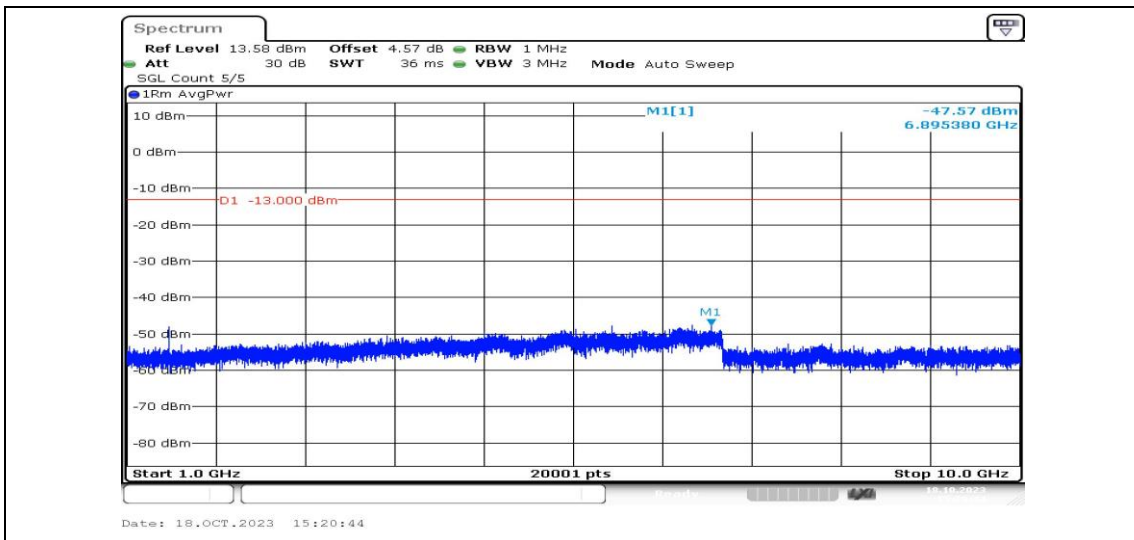

Band12-5MHz-QPSK-23155-1RB#0-Range4:1000~10000MHz-PASS

Band12-5MHz-16QAM-23155-1RB#0-Range1:0.009~0.15MHz-PASS

Band12-5MHz-16QAM-23155-1RB#0-Range2:0.15~30MHz-PASS

Band12-5MHz-16QAM-23155-1RB#0-Range3:30~1000MHz-PASS