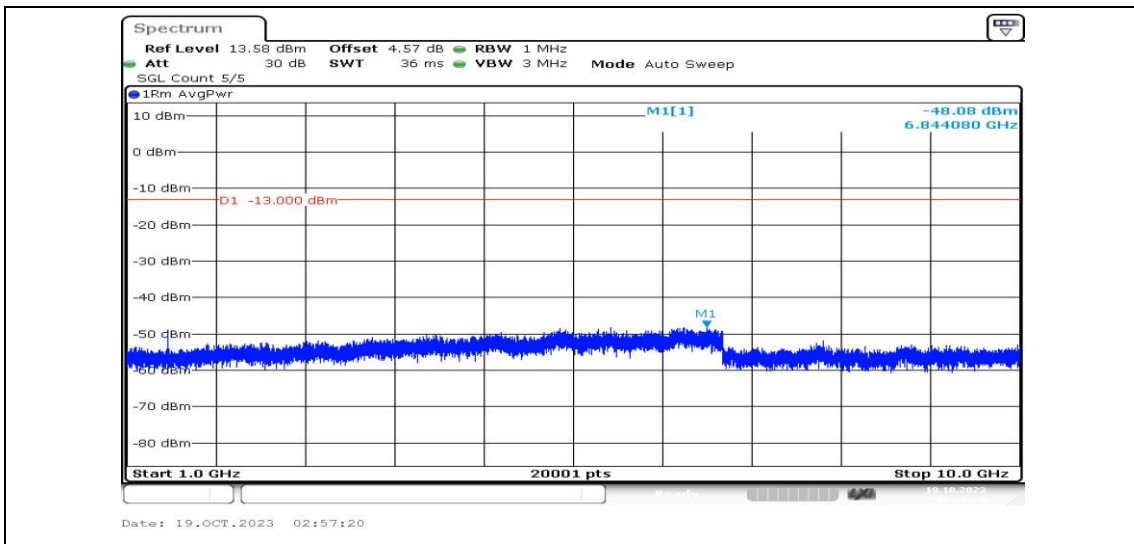

Band12-10MHz-QPSK-23095-1RB#0-Range4:1000~10000MHz-PASS

Band12-10MHz-QPSK-23130-1RB#0-Range1:0.009~0.15MHz-PASS

Band12-10MHz-QPSK-23130-1RB#0-Range2:0.15~30MHz-PASS

Band12-10MHz-QPSK-23130-1RB#0-Range3:30~1000MHz-PASS