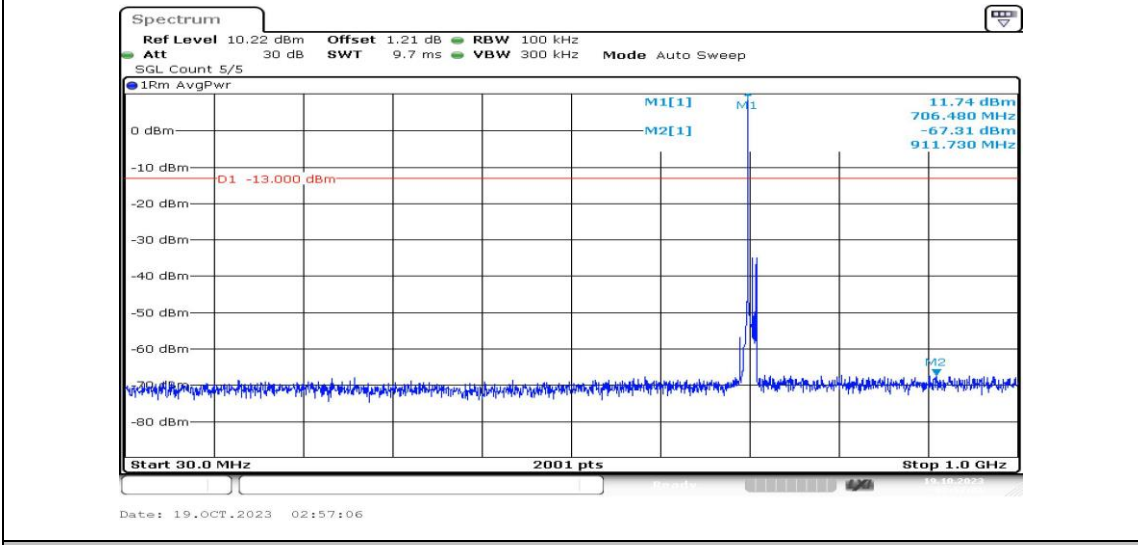

Band12-10MHz-QPSK-23130-1RB#0-Range2:0.15~30MHz-PASS