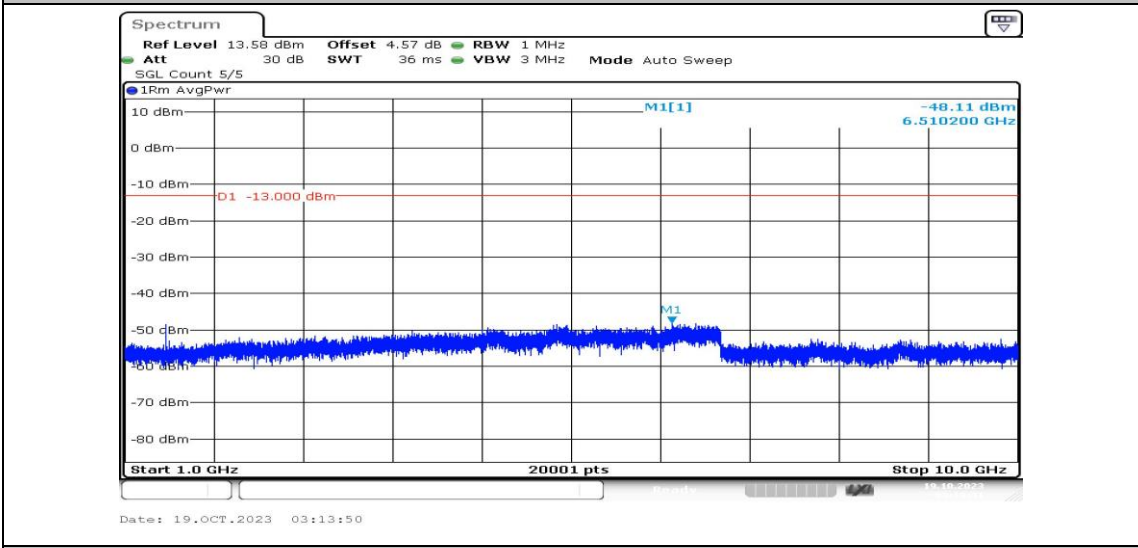

Band12-10MHz-16QAM-23060-1RB#0-Range4:1000~10000MHz-PASS

Band12-10MHz-16QAM-23095-1RB#0-Range1:0.009~0.15MHz-PASS

Band12-10MHz-16QAM-23095-1RB#0-Range2:0.15~30MHz-PASS

Band12-10MHz-16QAM-23095-1RB#0-Range3:30~1000MHz-PASS