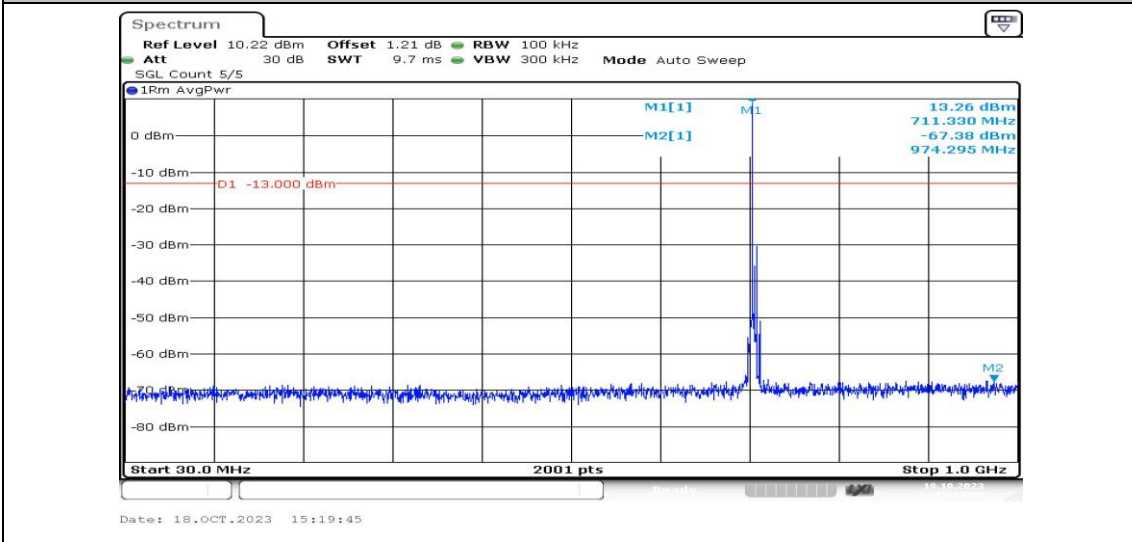

Band12-5MHz-QPSK-23155-1RB#0-Range2:0.15~30MHz-PASS