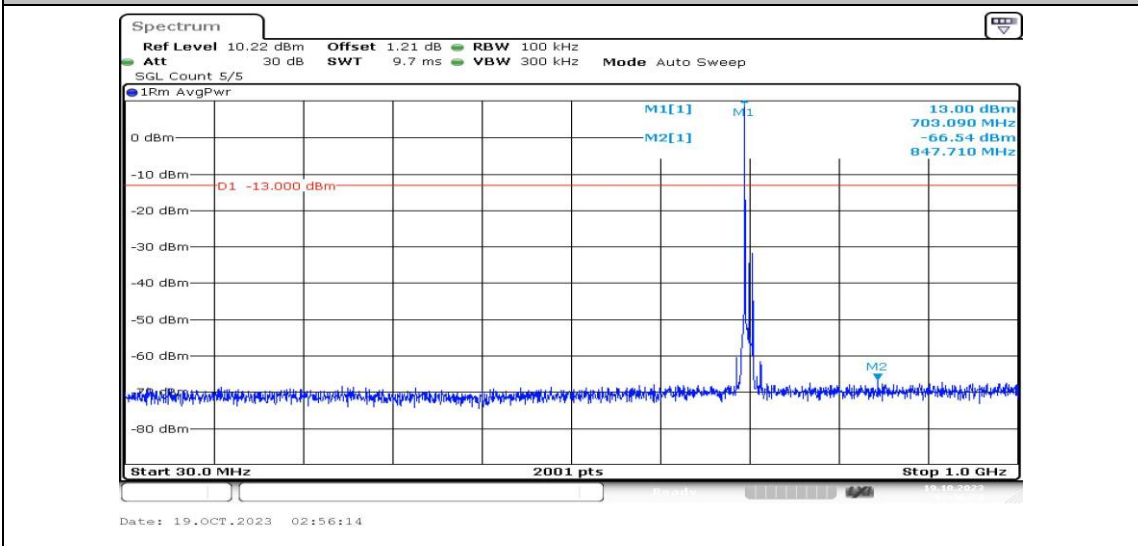

Band12-10MHz-QPSK-23095-1RB#0-Range2:0.15~30MHz-PASS